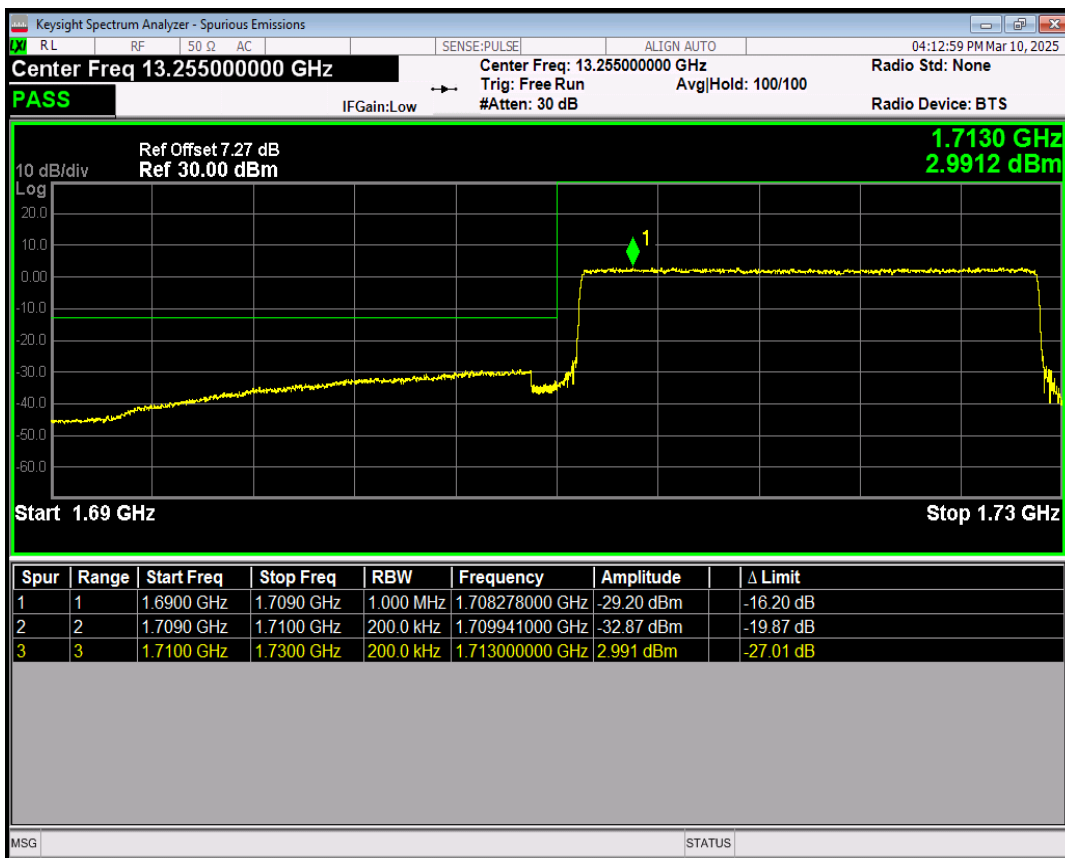

Band4 16QAM BW=15MHz Channel=20325 RB Size=75 Position=#0

Band4 QPSK BW=20MHz Channel=20050 RB Size=1 Position=#0

Band4 QPSK BW=20MHz Channel=20050 RB Size=1 Position=#Max

Band4 QPSK BW=20MHz Channel=20050 RB Size=100 Position=#0