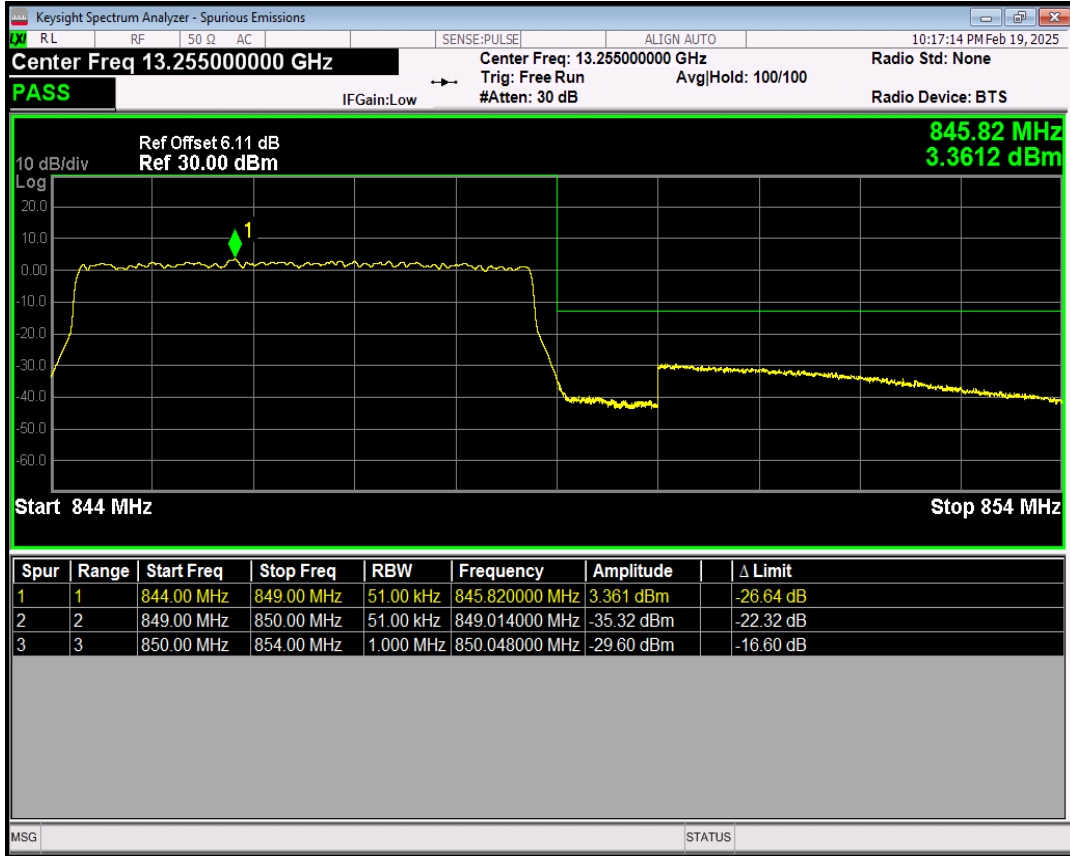

Band26(824-849) 16QAM BW=5MHz Channel=27015 RB Size=1 Position=#Max

Band26(824-849) 16QAM BW=5MHz Channel=27015 RB Size=25 Position=#0

Band26(824-849) QPSK BW=10MHz Channel=26840 RB Size=1 Position=#0

Band26(824-849) QPSK BW=10MHz Channel=26840 RB Size=1 Position=#Max

Band26(824-849) QPSK BW=10MHz Channel=26840 RB Size=50 Position=#0

Band26(824-849) 16QAM BW=10MHz Channel=26840 RB Size=1 Position=#0

Band26(824-849) 16QAM BW=10MHz Channel=26840 RB Size=1 Position=#Max