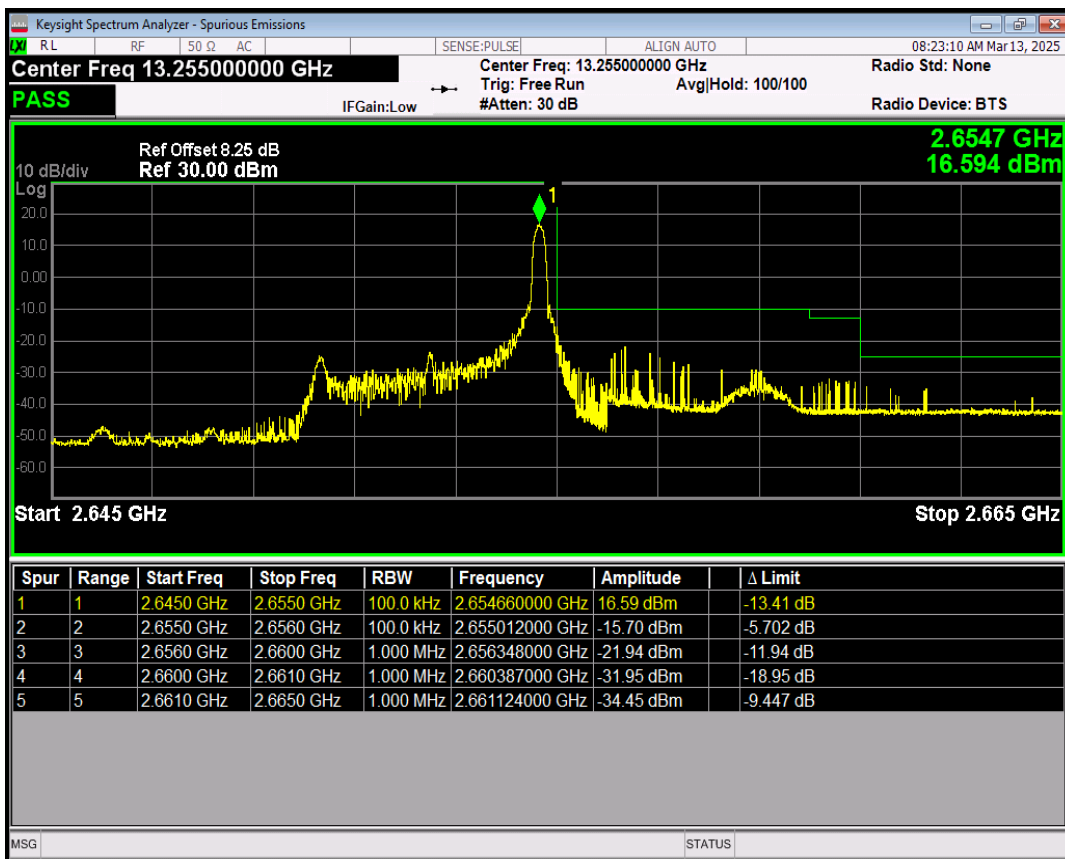

Band41(2545-2655) QPSK BW=5MHz Channel=41215 RB Size=1 Position=#Max

Band41(2545-2655) QPSK BW=5MHz Channel=41215 RB Size=25 Position=#0