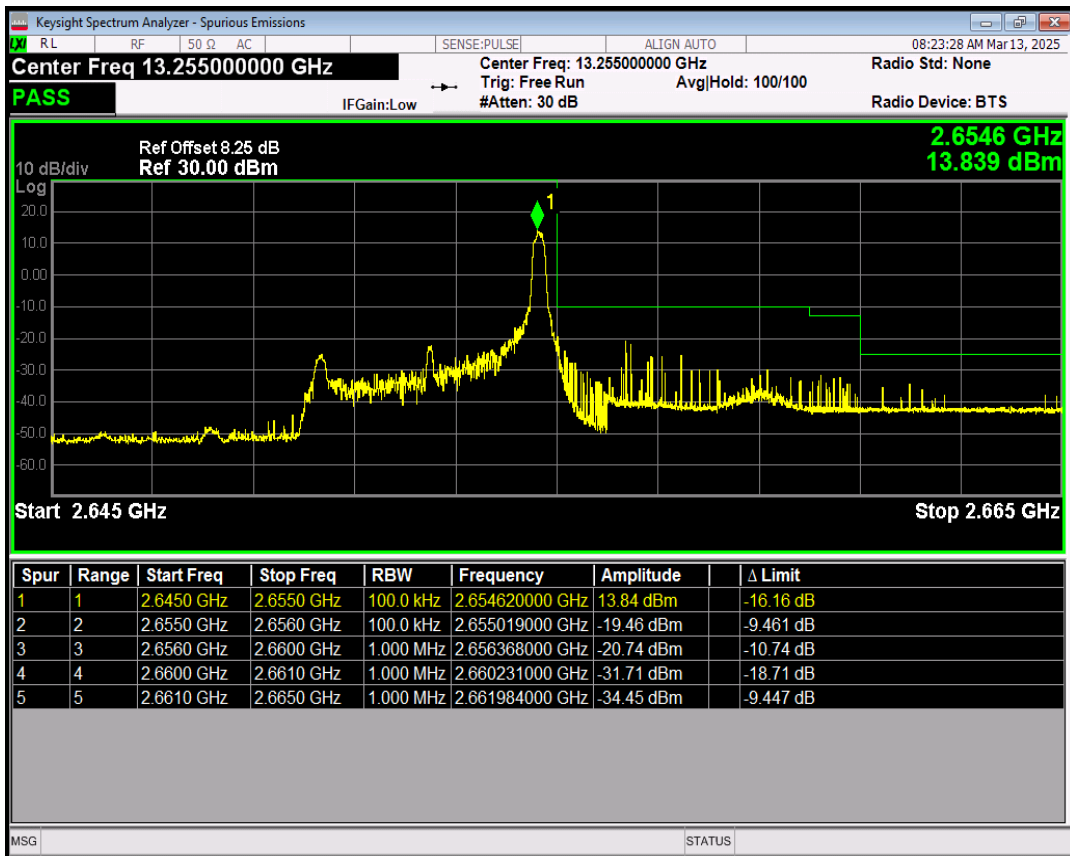

Band41(2545-2655) 16QAM BW=5MHz Channel=41215 RB Size=1 Position=#Max

Band41(2545-2655) QPSK BW=10MHz Channel=40190 RB Size=1 Position=#0