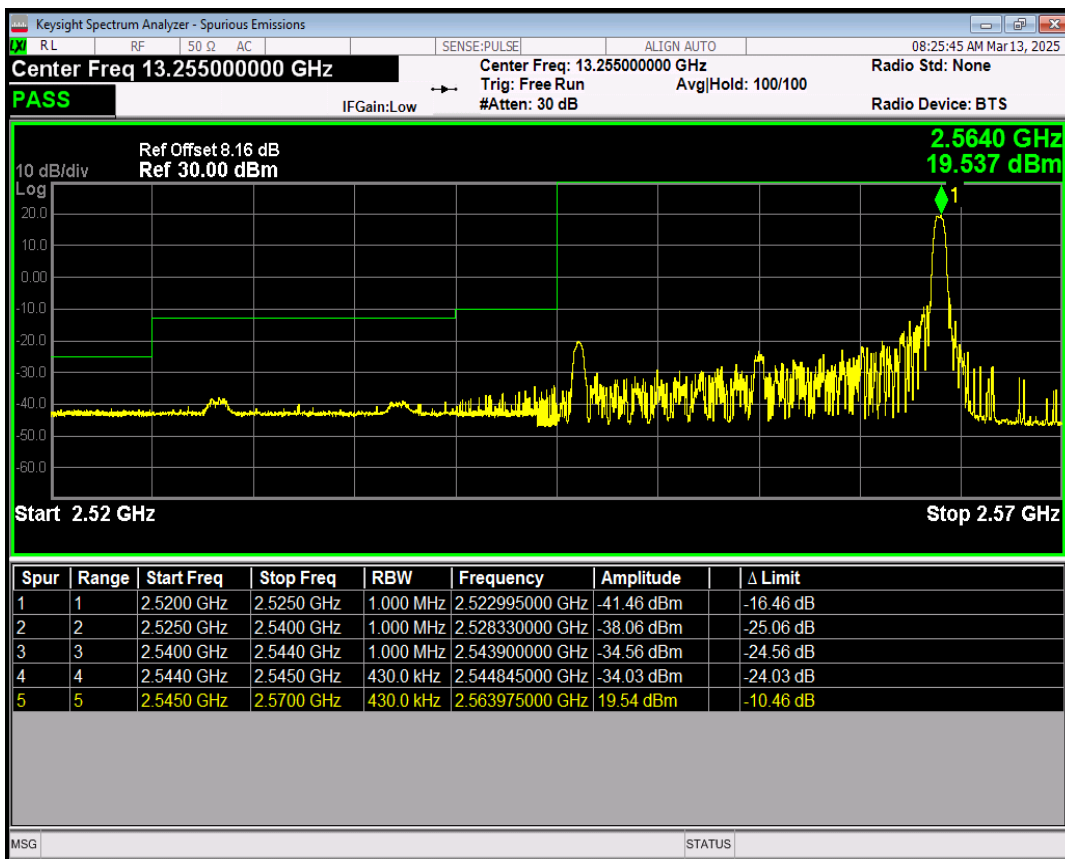

Band41(2545-2655) QPSK BW=20MHz Channel=40240 RB Size=1 Position=#Max

Band41(2545-2655) QPSK BW=20MHz Channel=40240 RB Size=100 Position=#0