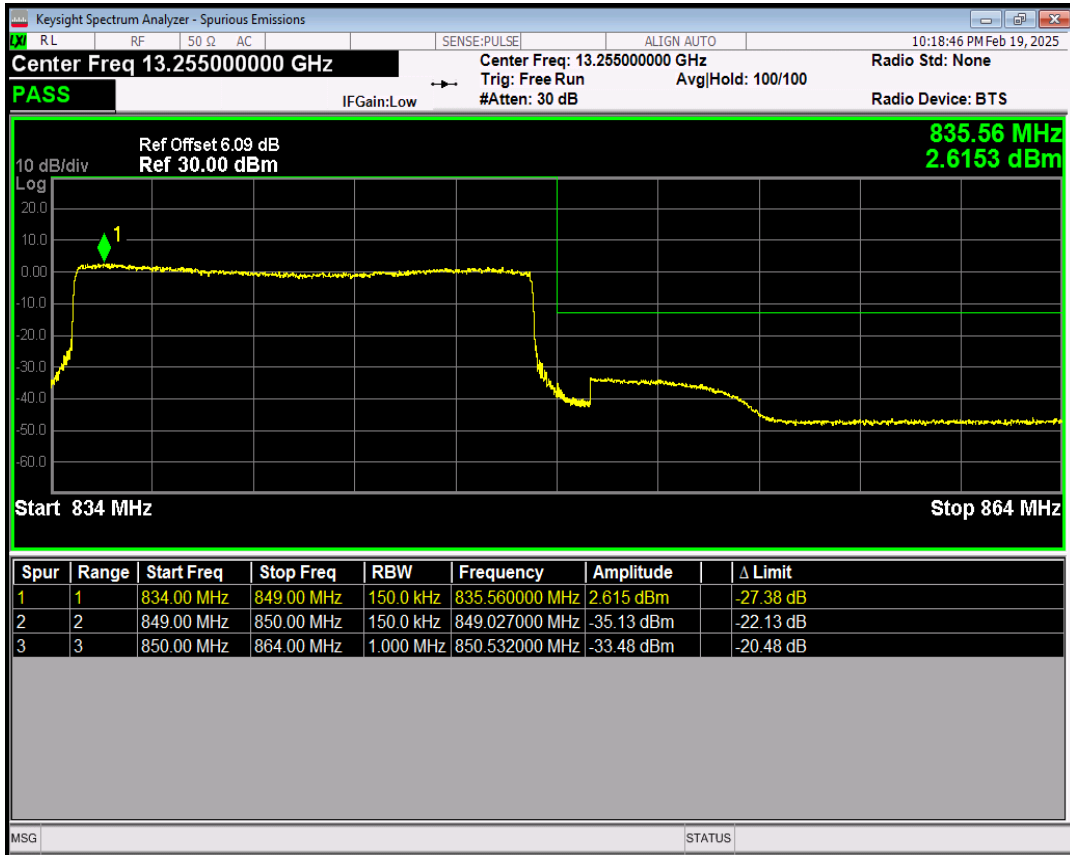

Band26(824-849) QPSK BW=15MHz Channel=26965 RB Size=75 Position=#0

Band26(824-849) 16QAM BW=15MHz Channel=26965 RB Size=1 Position=#0