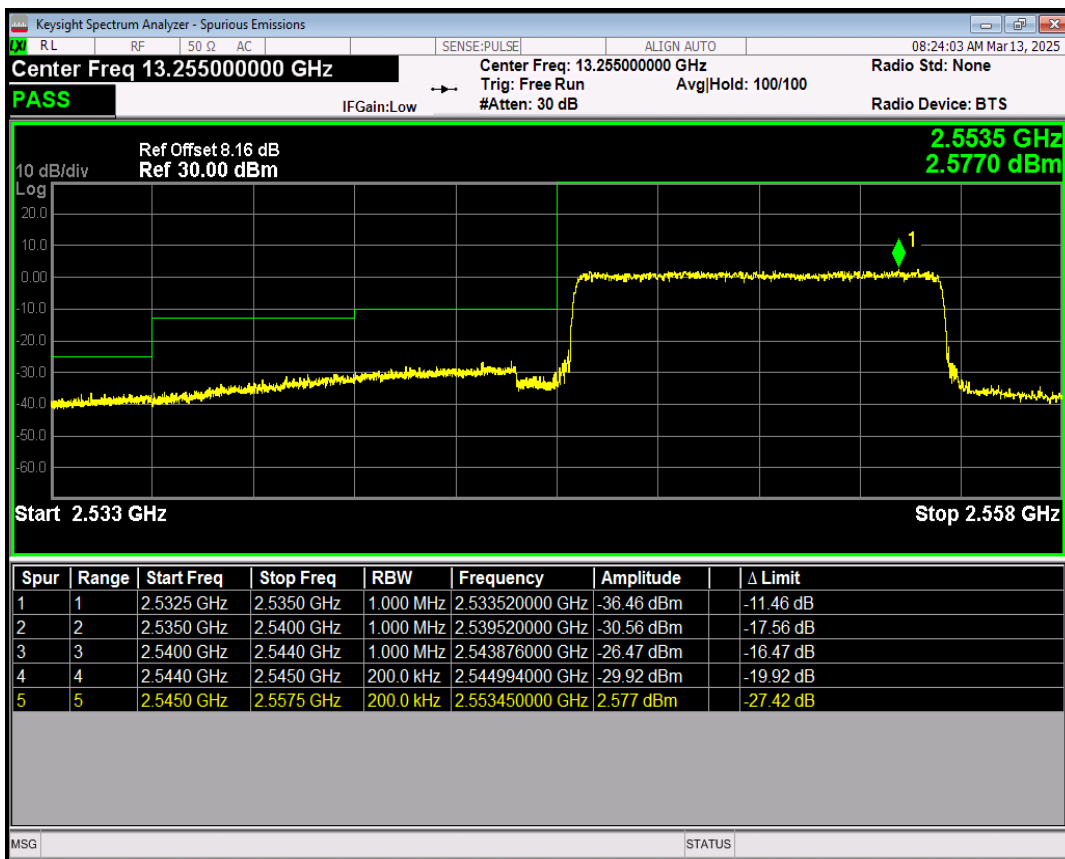

Band41(2545-2655) 16QAM BW=10MHz Channel=40190 RB Size=50 Position=#0

Band41(2545-2655) QPSK BW=10MHz Channel=41190 RB Size=1 Position=#0