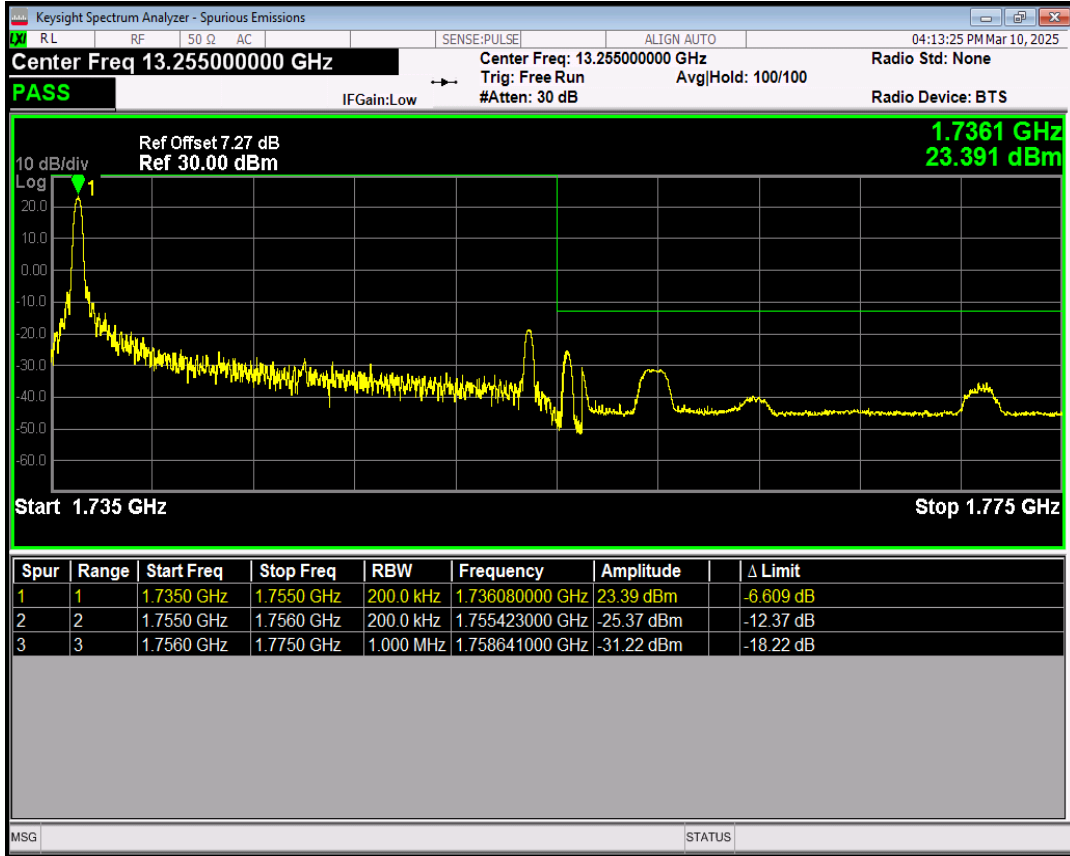

Band4 QPSK BW=20MHz Channel=20300 RB Size=1 Position=#Max

Band4 QPSK BW=20MHz Channel=20300 RB Size=100 Position=#0

Band4 16QAM BW=20MHz Channel=20300 RB Size=1 Position=#0

Band4 16QAM BW=20MHz Channel=20300 RB Size=1 Position=#Max