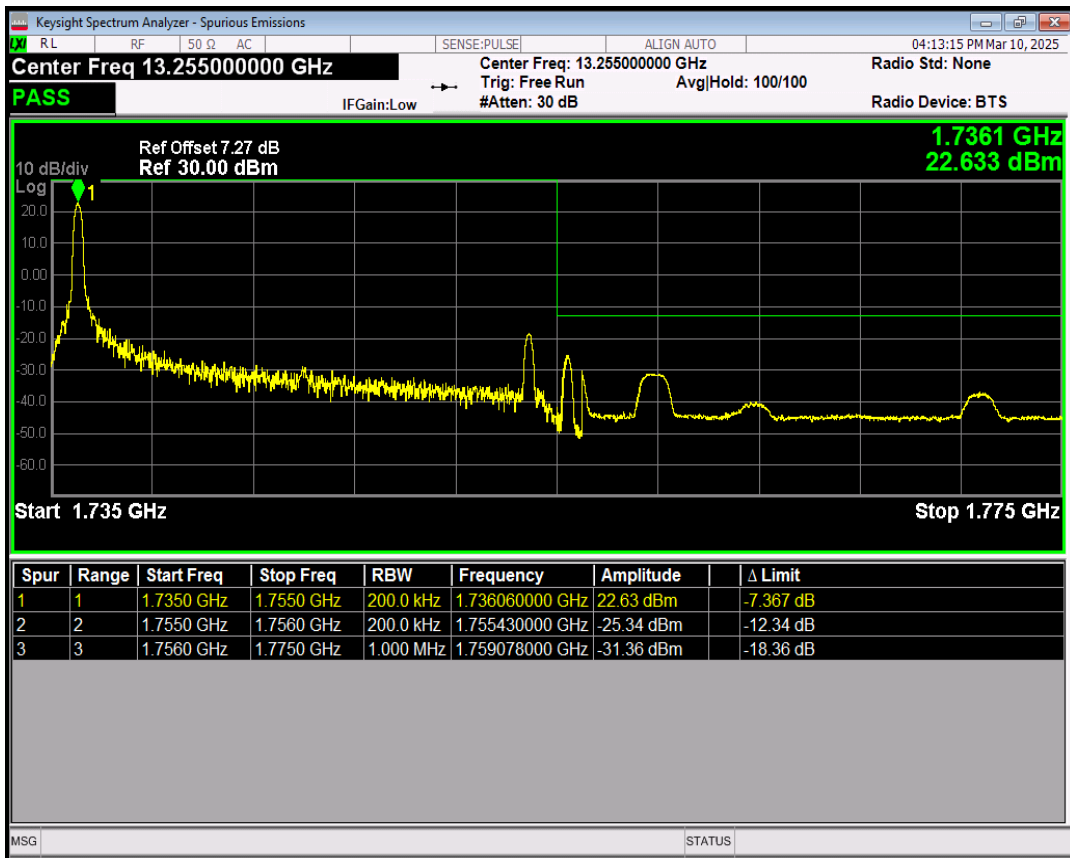

Band4 16QAM BW=20MHz Channel=20050 RB Size=1 Position=#0

Band4 16QAM BW=20MHz Channel=20050 RB Size=1 Position=#Max

Band4 16QAM BW=20MHz Channel=20050 RB Size=100 Position=#0

Band4 QPSK BW=20MHz Channel=20300 RB Size=1 Position=#0