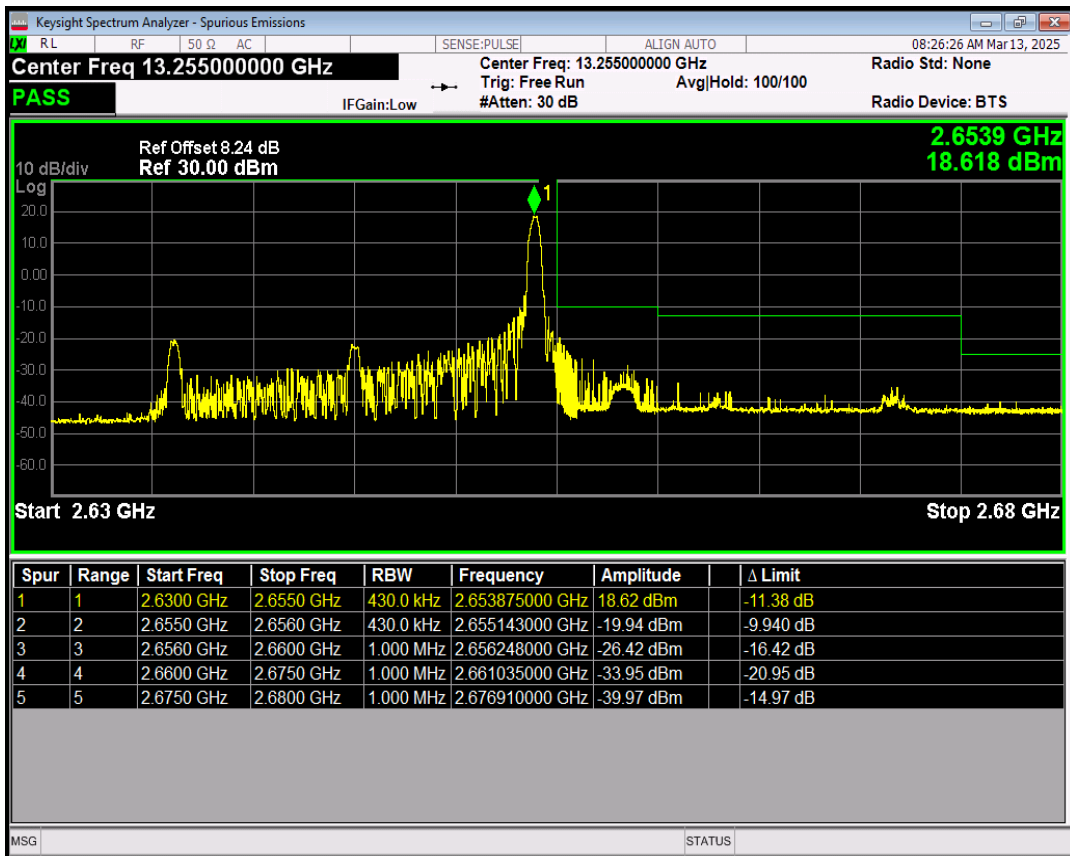

Band41(2545-2655) 16QAM BW=20MHz Channel=41140 RB Size=1 Position=#Max

Band41(2545-2655) 16QAM BW=20MHz Channel=41140 RB Size=100 Position=#0