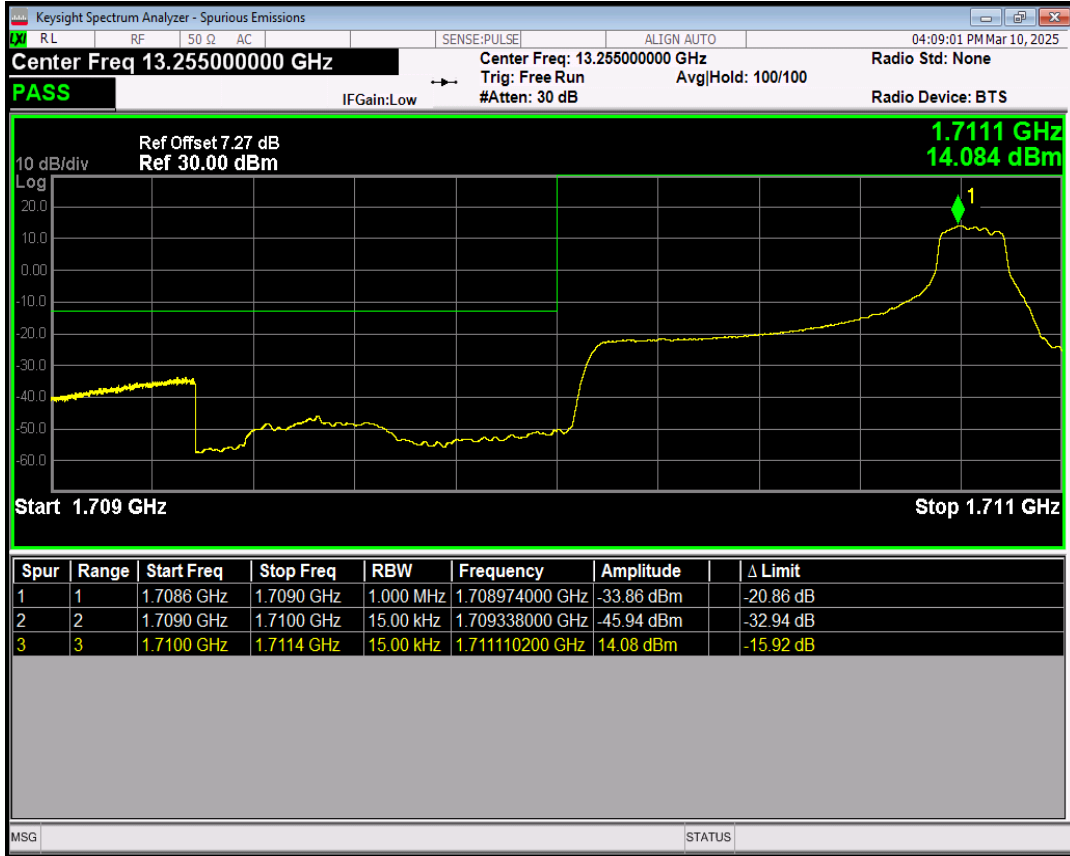

Band26(824-849) QPSK BW=15MHz Channel=26965 RB Size=1 Position=#Max

Band26(824-849) QPSK BW=15MHz Channel=26965 RB Size=75 Position=#0

Band26(824-849) 16QAM BW=15MHz Channel=26965 RB Size=1 Position=#0

Band26(824-849) 16QAM BW=15MHz Channel=26965 RB Size=1 Position=#Max

Band26(824-849) 16QAM BW=15MHz Channel=26965 RB Size=75 Position=#0

Band4 QPSK BW=1.4MHz Channel=19957 RB Size=1 Position=#0

Band4 QPSK BW=1.4MHz Channel=19957 RB Size=1 Position=#Max

Band4 QPSK BW=1.4MHz Channel=19957 RB Size=6 Position=#0