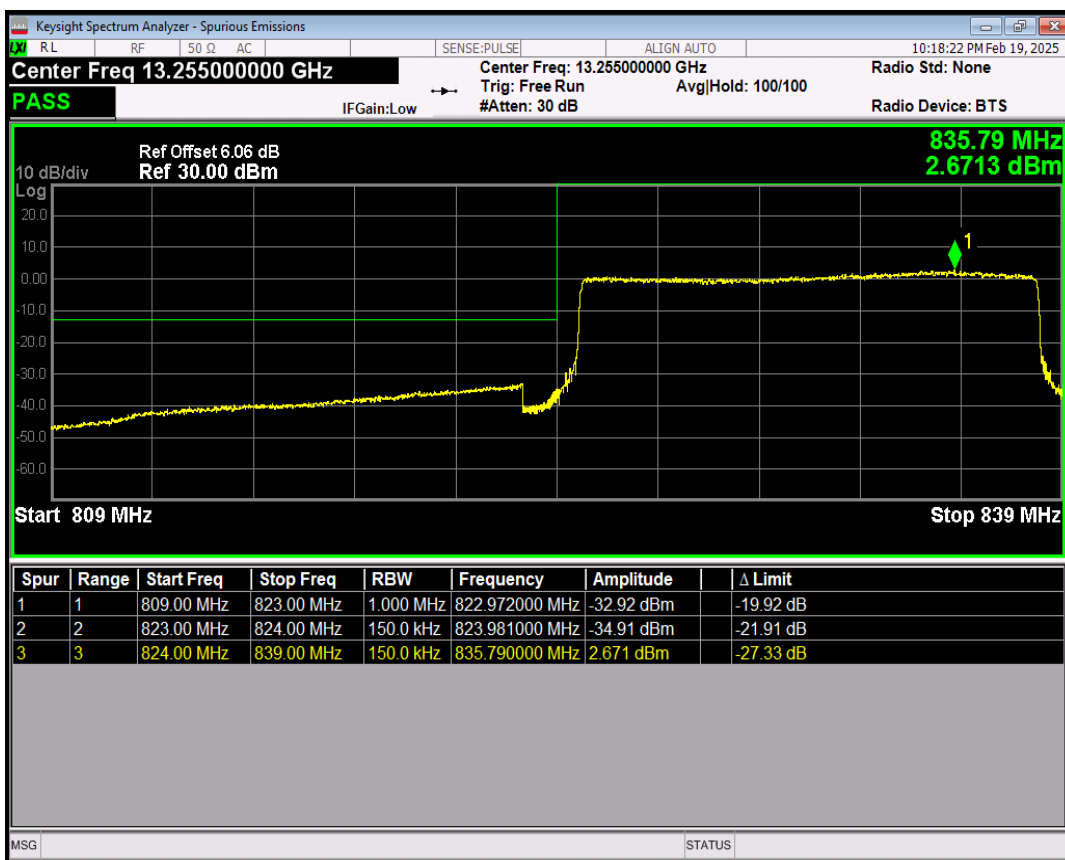

Band26(824-849) QPSK BW=15MHz Channel=26865 RB Size=1 Position=#0

Band26(824-849) QPSK BW=15MHz Channel=26865 RB Size=1 Position=#Max

Band26(824-849) QPSK BW=15MHz Channel=26865 RB Size=75 Position=#0

Band26(824-849) 16QAM BW=15MHz Channel=26865 RB Size=1 Position=#0