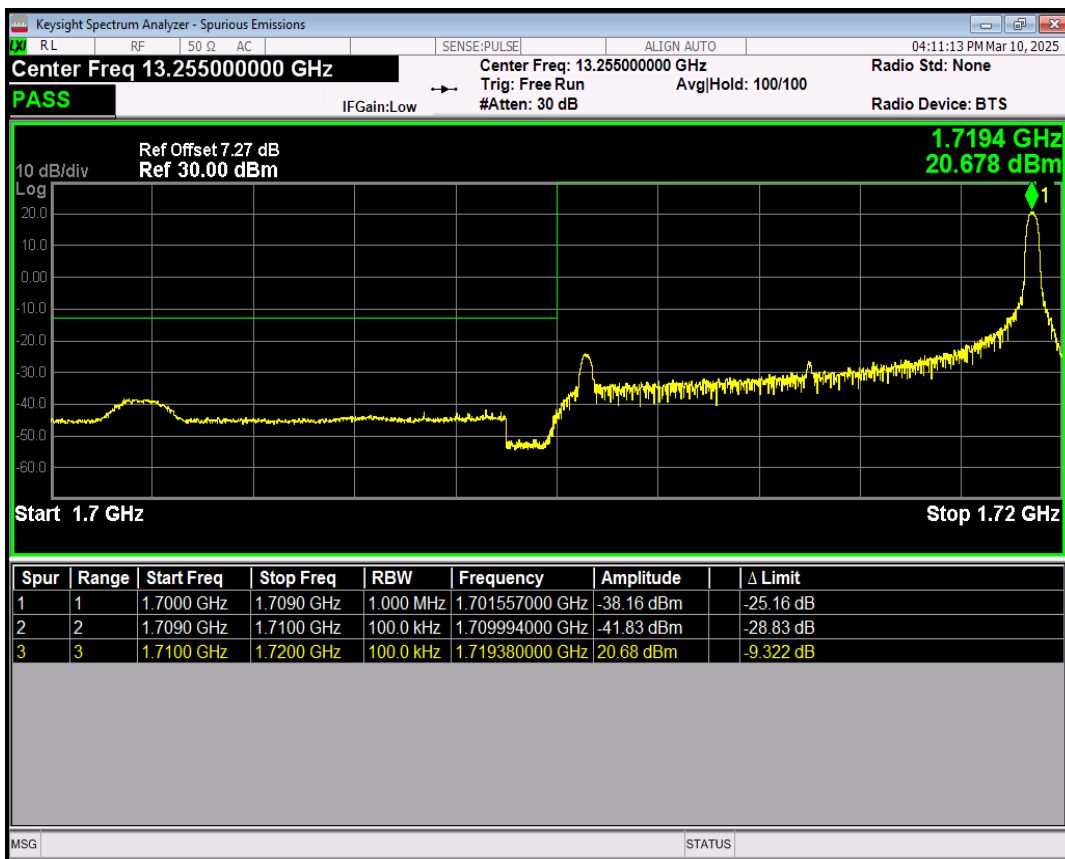

Band4 16QAM BW=5MHz Channel=20375 RB Size=25 Position=#0

Band4 QPSK BW=10MHz Channel=20000 RB Size=1 Position=#0

Band4 QPSK BW=10MHz Channel=20000 RB Size=1 Position=#Max

Band4 QPSK BW=10MHz Channel=20000 RB Size=50 Position=#0