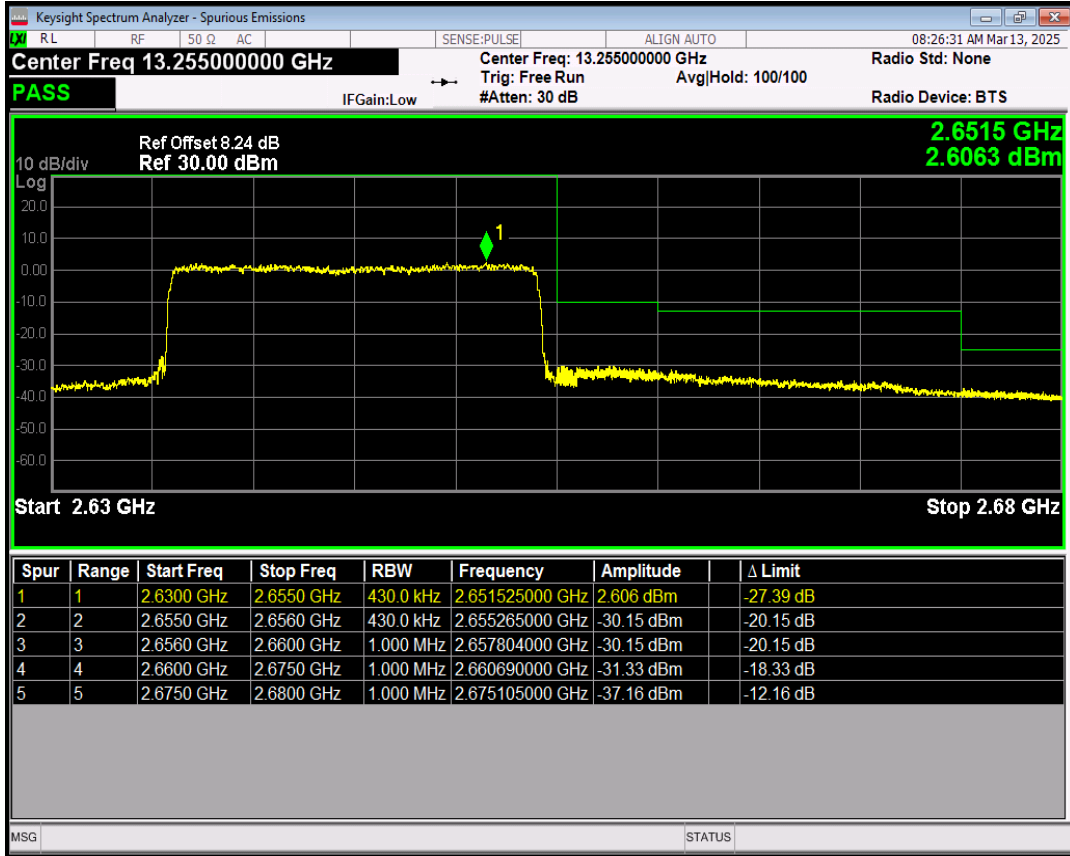

Band41(2545-2655) 16QAM BW=20MHz Channel=41140 RB Size=1 Position=#0

Band41(2545-2655) 16QAM BW=20MHz Channel=41140 RB Size=1 Position=#Max

Band41(2545-2655) 16QAM BW=20MHz Channel=41140 RB Size=100 Position=#0