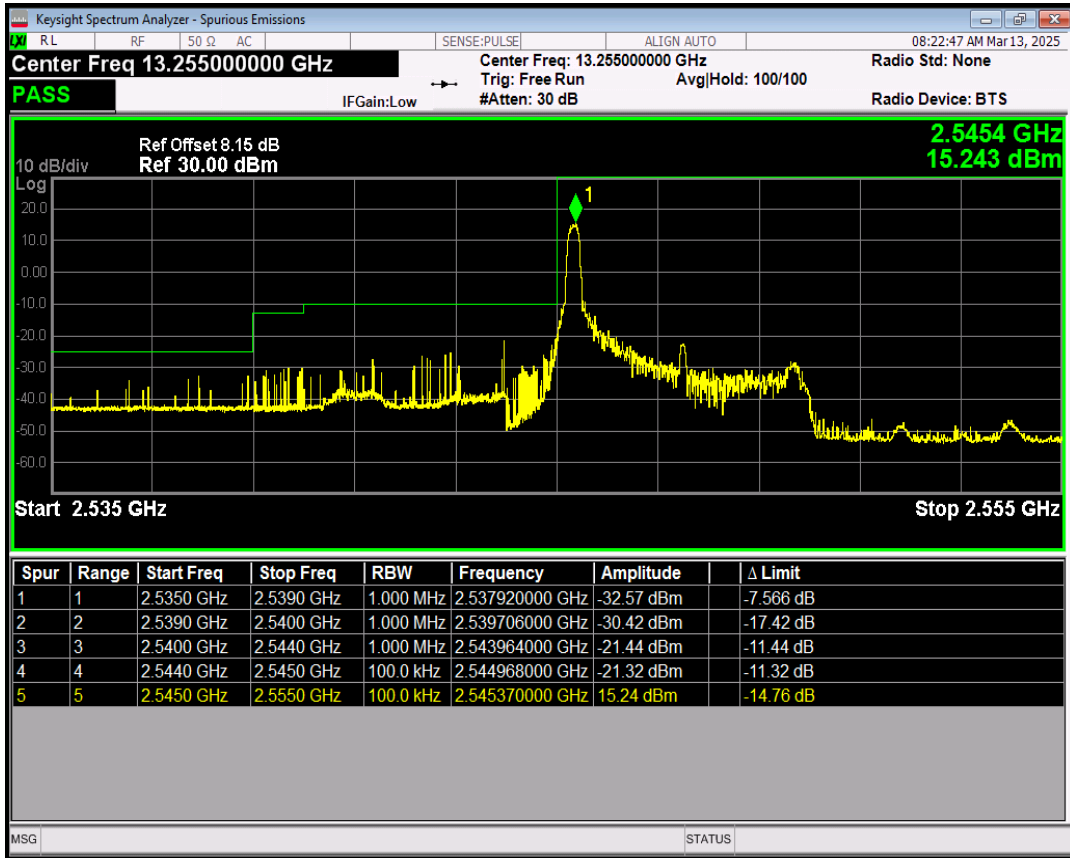

Band41(2545-2655) 16QAM BW=5MHz Channel=40165 RB Size=1 Position=#0

Band41(2545-2655) 16QAM BW=5MHz Channel=40165 RB Size=1 Position=#Max