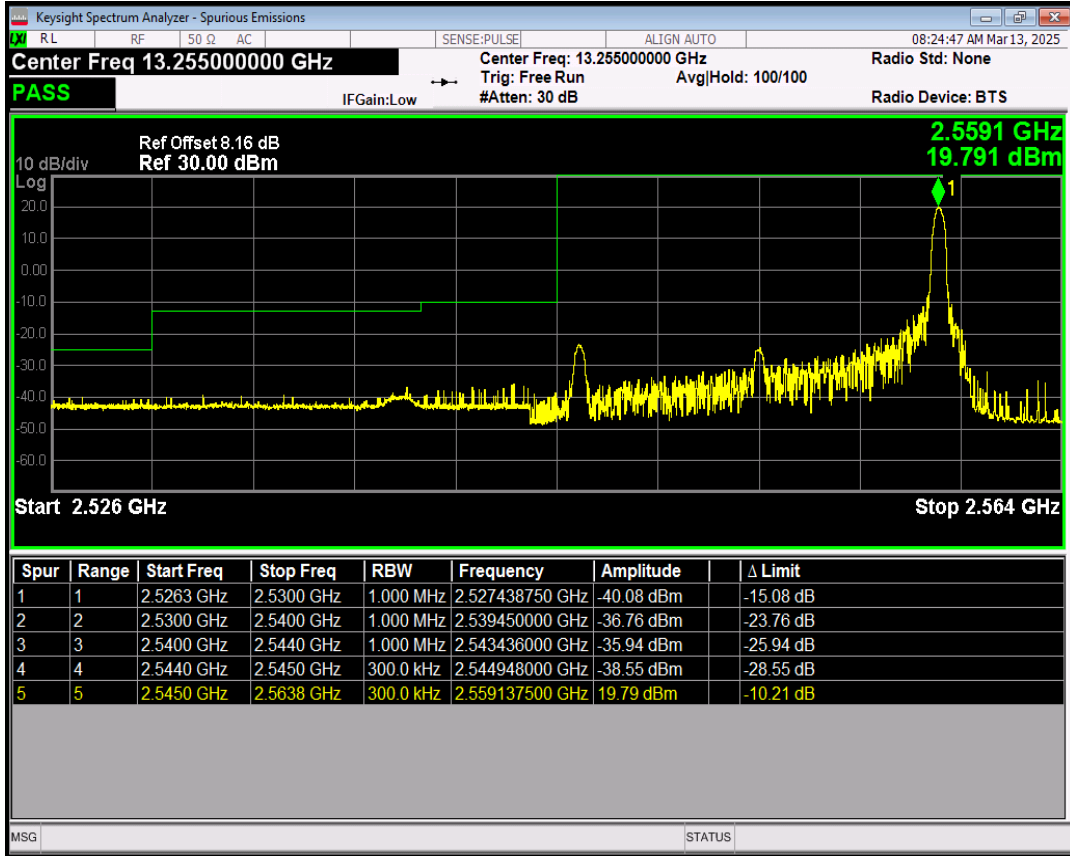

Band41(2545-2655) QPSK BW=15MHz Channel=40215 RB Size=1 Position=#Max

Band41(2545-2655) QPSK BW=15MHz Channel=40215 RB Size=75 Position=#0