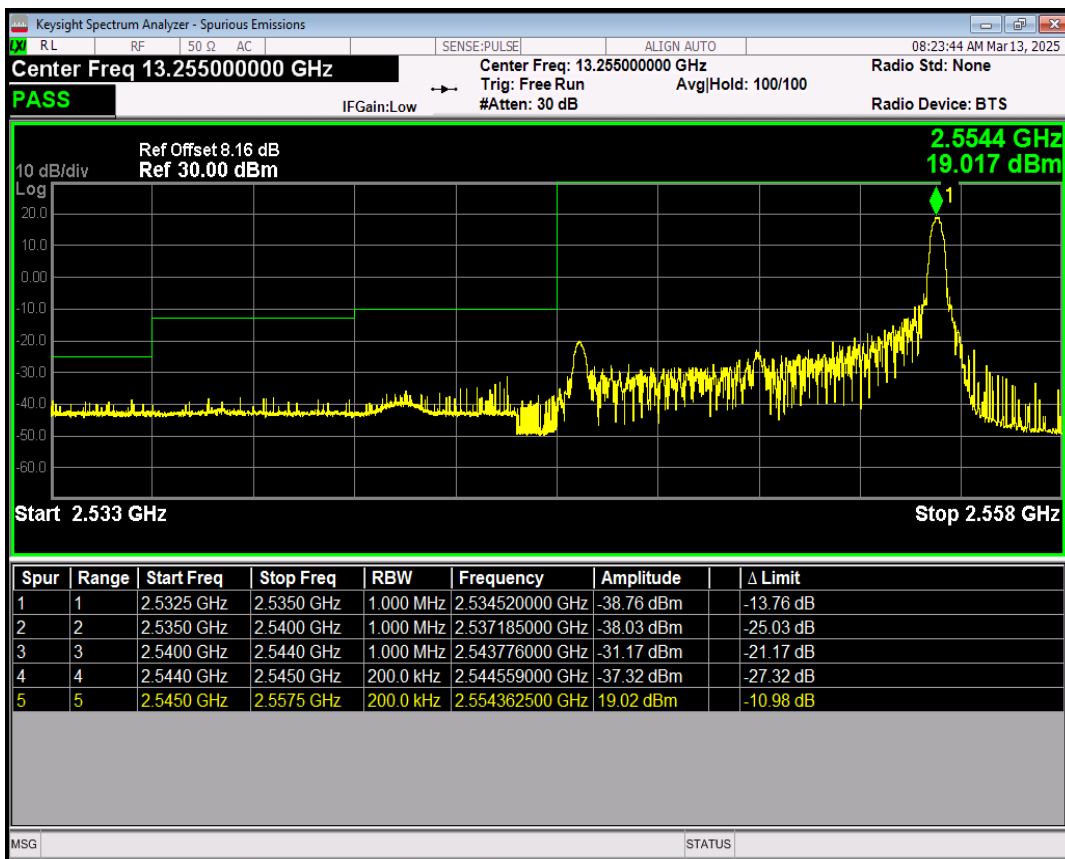

Band41(2545-2655) QPSK BW=10MHz Channel=40190 RB Size=1 Position=#Max

Band41(2545-2655) QPSK BW=10MHz Channel=40190 RB Size=50 Position=#0