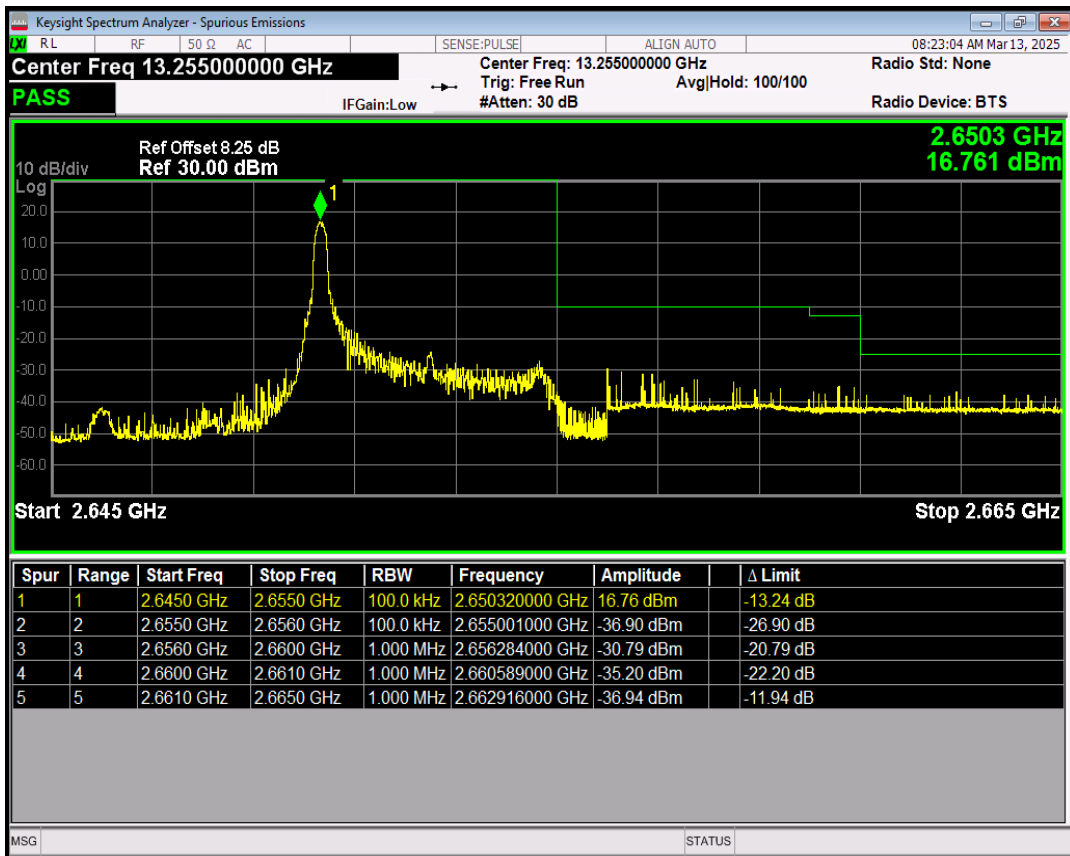

Band41(2545-2655) QPSK BW=5MHz Channel=41215 RB Size=1 Position=#0

Band41(2545-2655) QPSK BW=5MHz Channel=41215 RB Size=1 Position=#Max