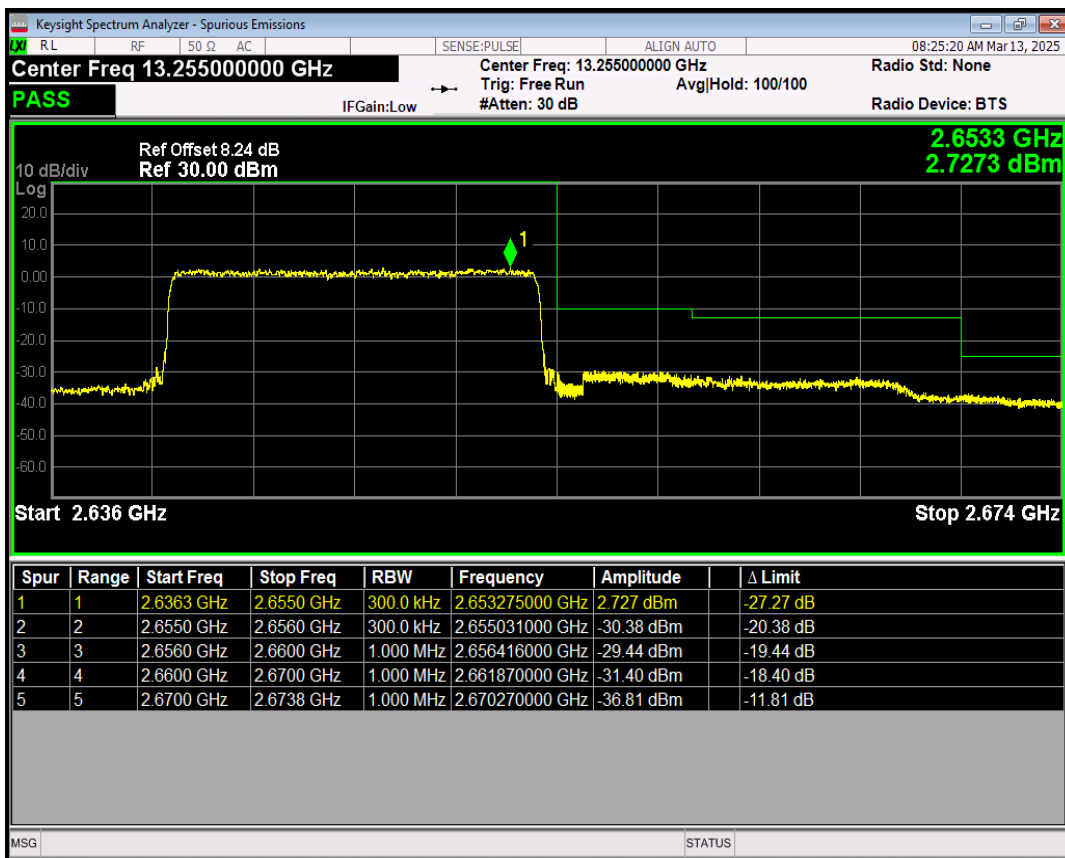

Band41(2545-2655) QPSK BW=15MHz Channel=41165 RB Size=75 Position=#0

Band41(2545-2655) 16QAM BW=15MHz Channel=41165 RB Size=1 Position=#0