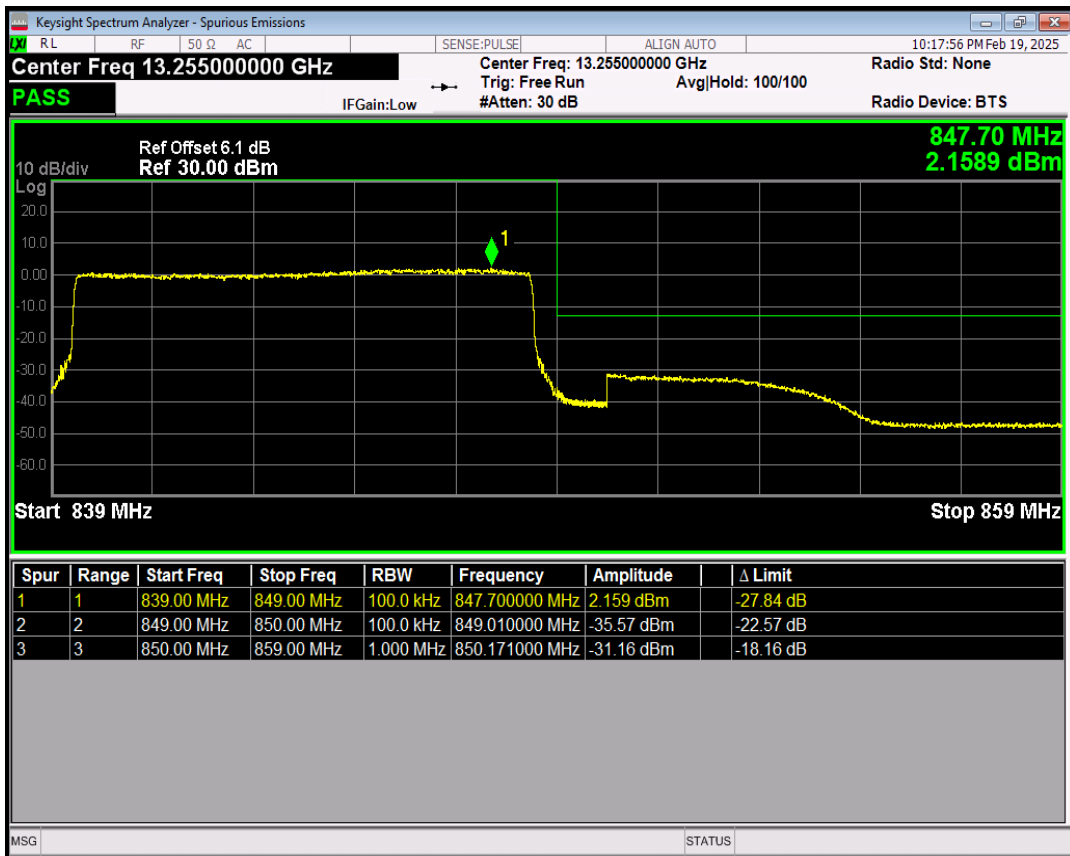

Band26(824-849) 16QAM BW=10MHz Channel=26840 RB Size=50 Position=#0

Band26(824-849) QPSK BW=10MHz Channel=26990 RB Size=1 Position=#0

Band26(824-849) QPSK BW=10MHz Channel=26990 RB Size=1 Position=#Max

Band26(824-849) QPSK BW=10MHz Channel=26990 RB Size=50 Position=#0