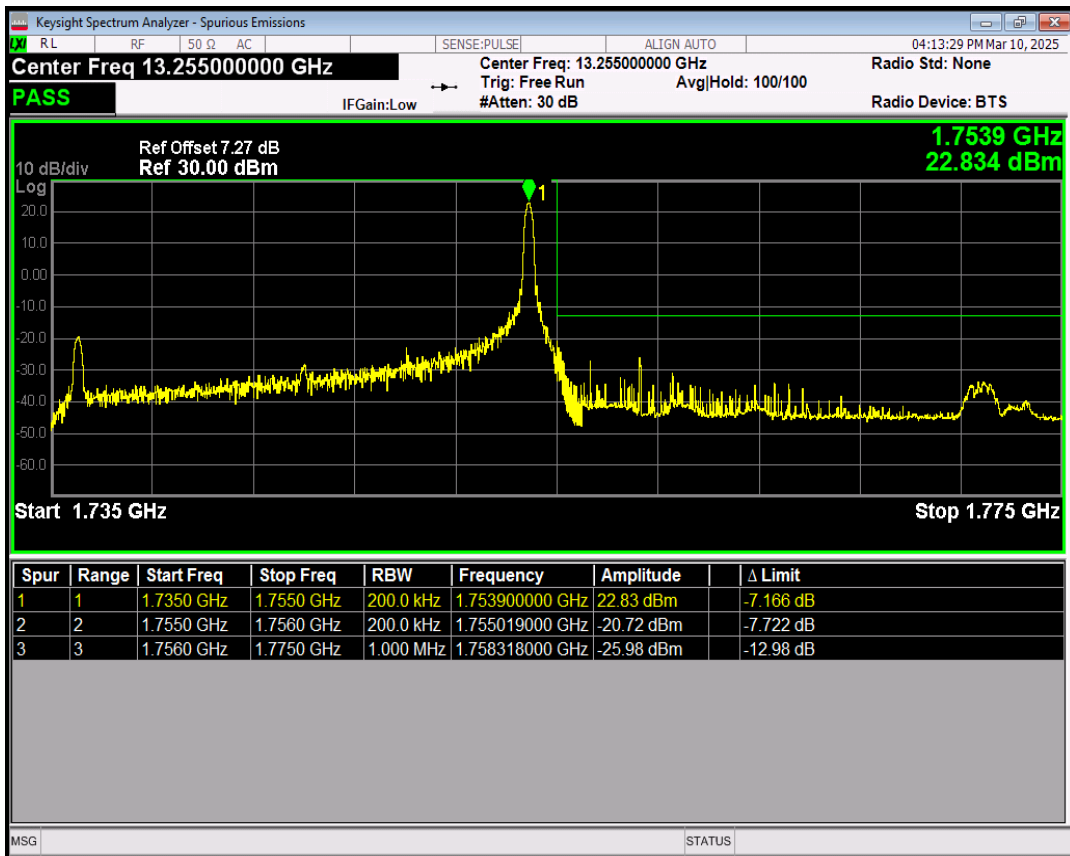

Band4 QPSK BW=20MHz Channel=20300 RB Size=1 Position=#Max

Band4 QPSK BW=20MHz Channel=20300 RB Size=100 Position=#0

Band4 16QAM BW=20MHz Channel=20300 RB Size=1 Position=#0

Band4 16QAM BW=20MHz Channel=20300 RB Size=1 Position=#Max