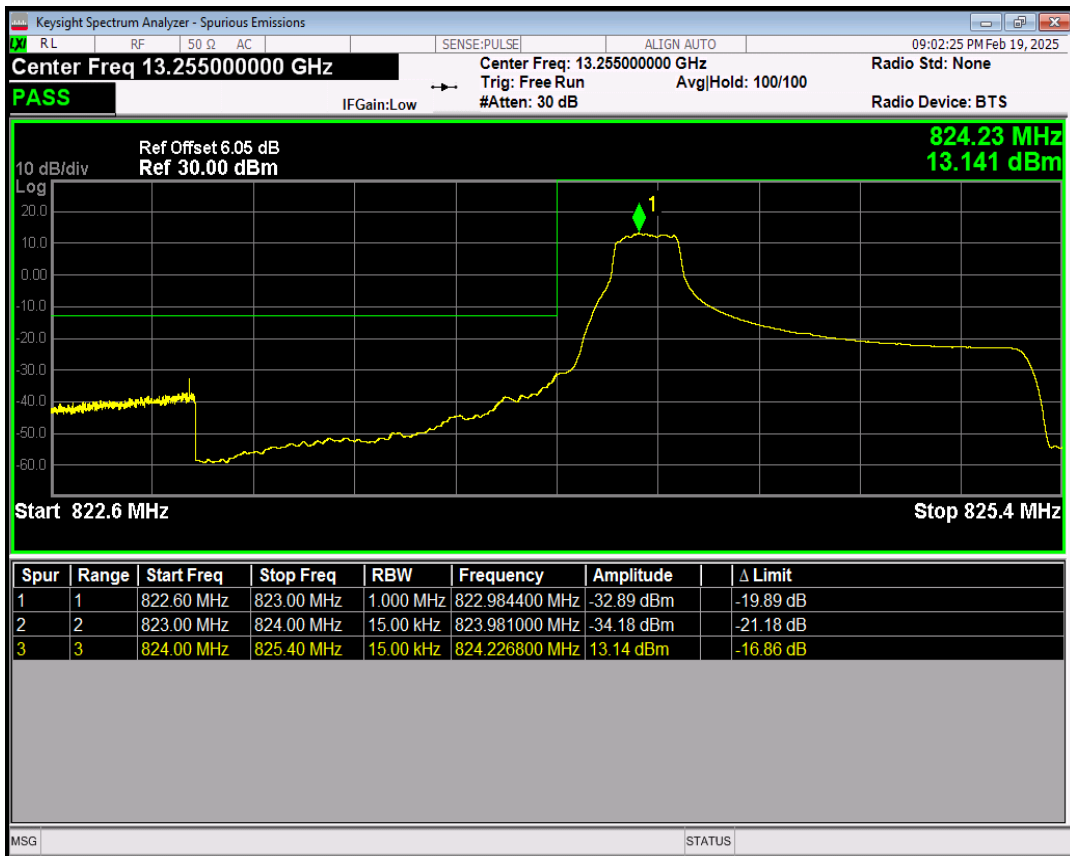

Band5 QPSK BW=1.4MHz Channel=20407 RB Size=1 Position=#0

Band5 QPSK BW=1.4MHz Channel=20407 RB Size=1 Position=#Max