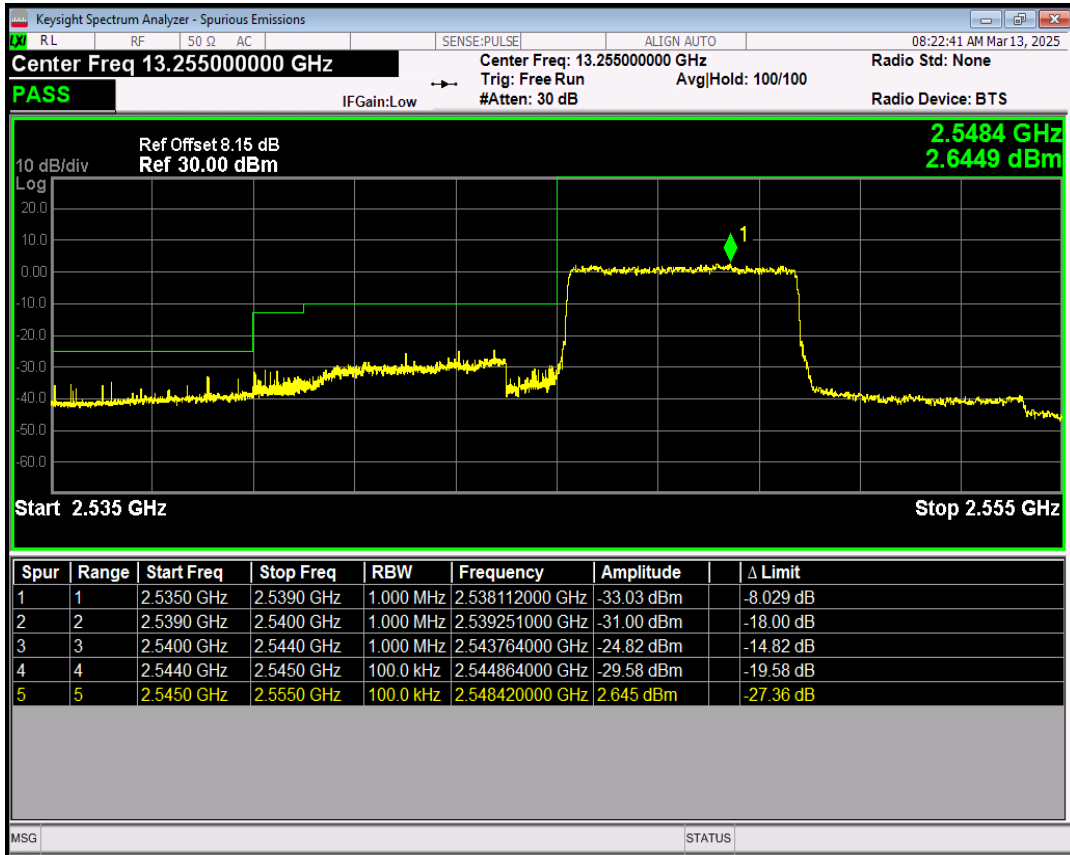

Band4 16QAM BW=20MHz Channel=20300 RB Size=100 Position=#0

Band41(2545-2655) QPSK BW=5MHz Channel=40165 RB Size=1 Position=#0

Band41(2545-2655) QPSK BW=5MHz Channel=40165 RB Size=1 Position=#Max

Band41(2545-2655) QPSK BW=5MHz Channel=40165 RB Size=25 Position=#0