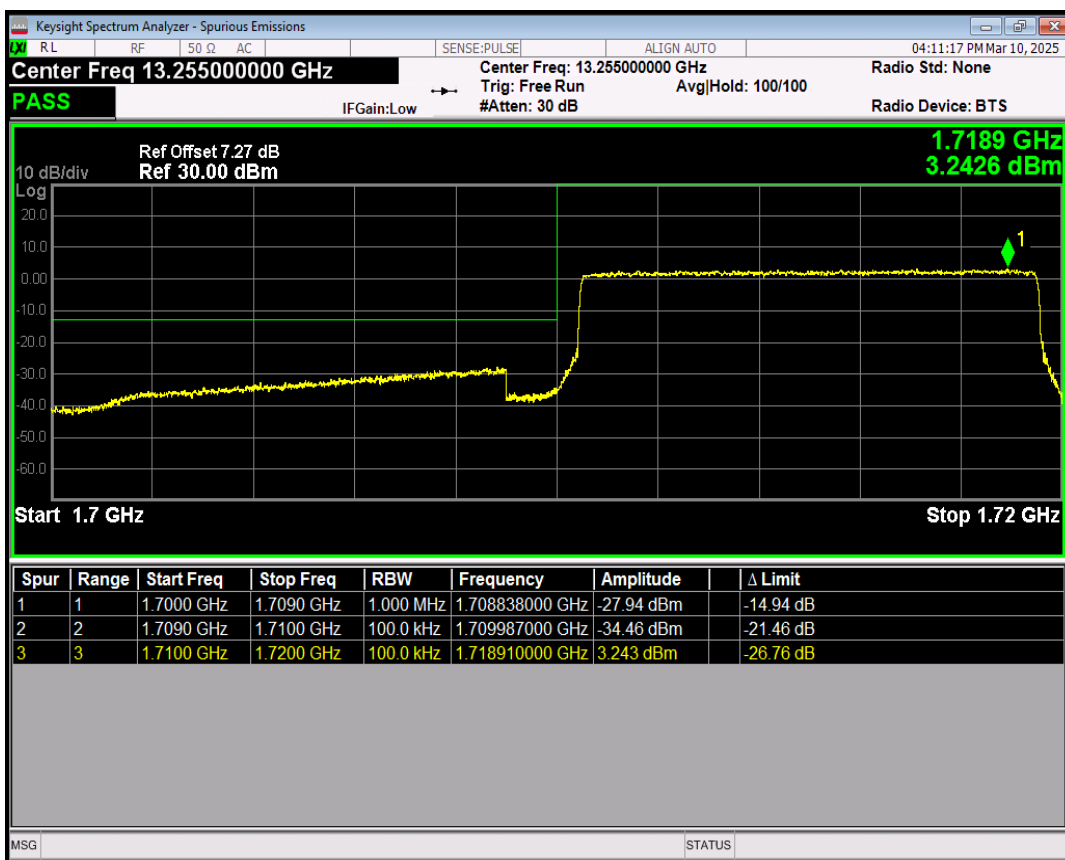

Band4 16QAM BW=5MHz Channel=20375 RB Size=25 Position=#0

Band4 QPSK BW=10MHz Channel=20000 RB Size=1 Position=#0

Band4 QPSK BW=10MHz Channel=20000 RB Size=1 Position=#Max

Band4 QPSK BW=10MHz Channel=20000 RB Size=50 Position=#0