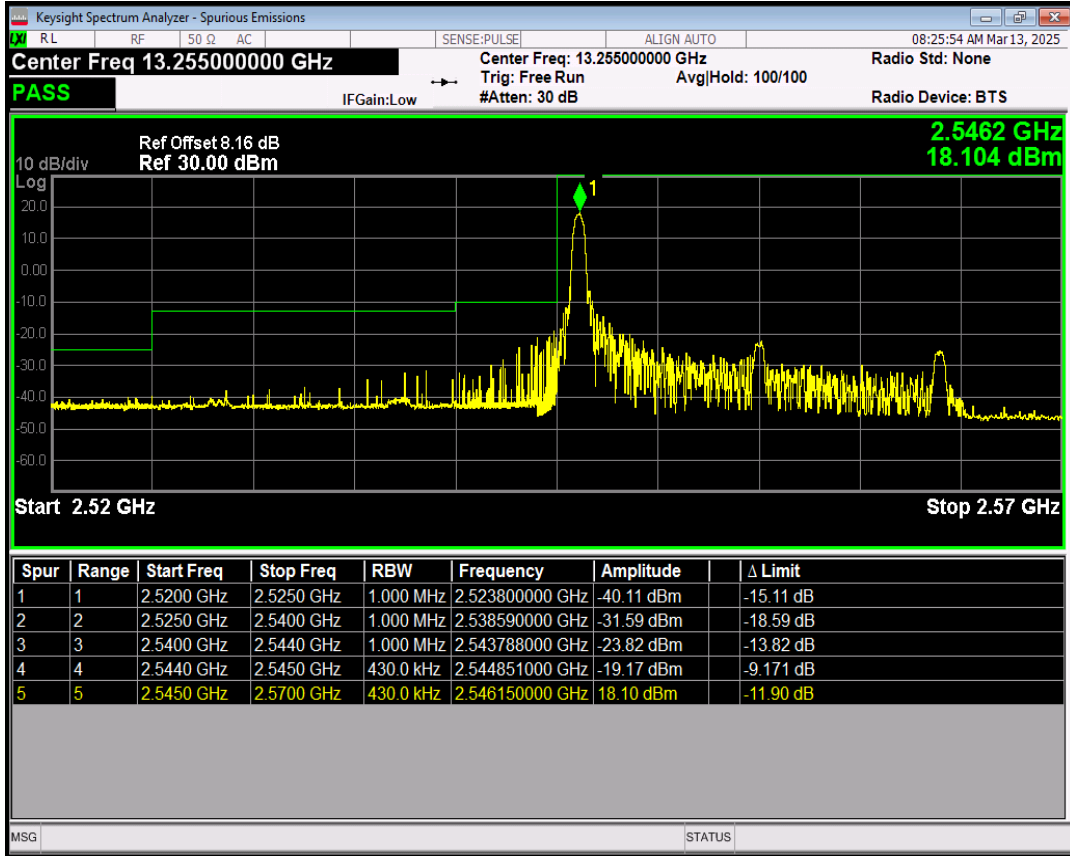

Band41(2545-2655) 16QAM BW=20MHz Channel=40240 RB Size=1 Position=#0

Band41(2545-2655) 16QAM BW=20MHz Channel=40240 RB Size=1 Position=#Max