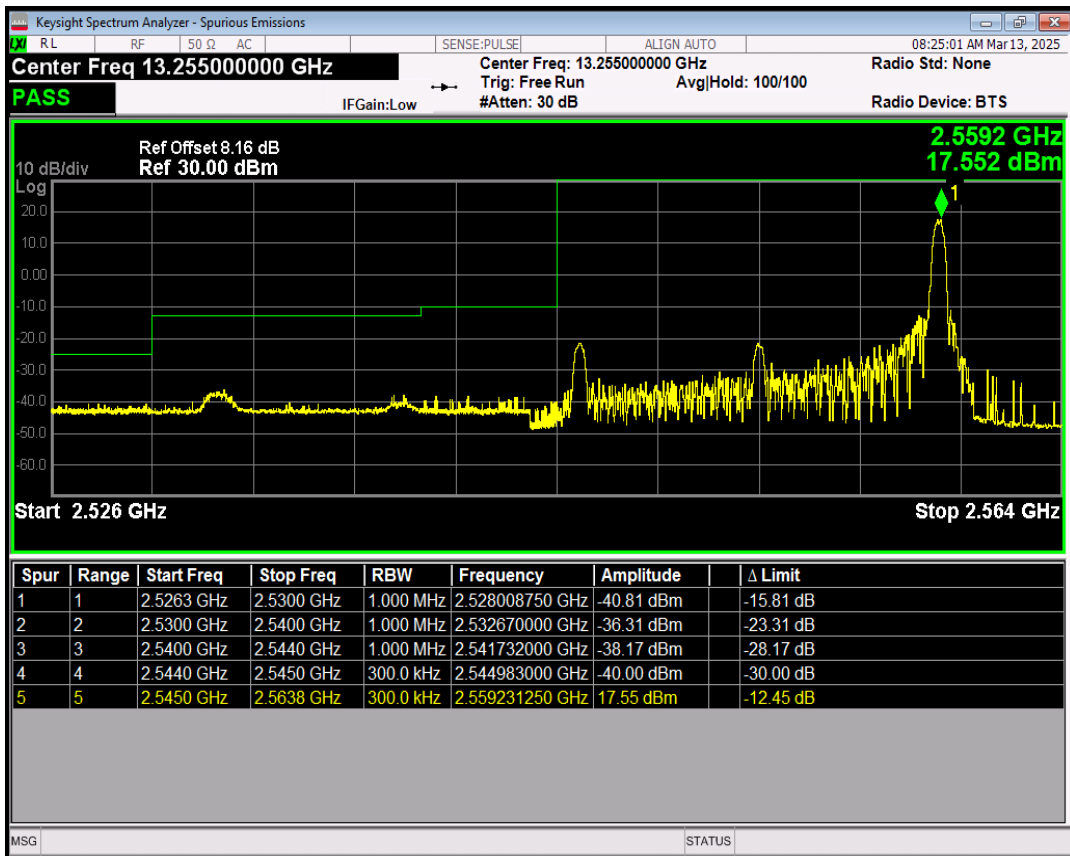

Band41(2545-2655) 16QAM BW=15MHz Channel=40215 RB Size=1 Position=#Max

Band41(2545-2655) 16QAM BW=15MHz Channel=40215 RB Size=75 Position=#0