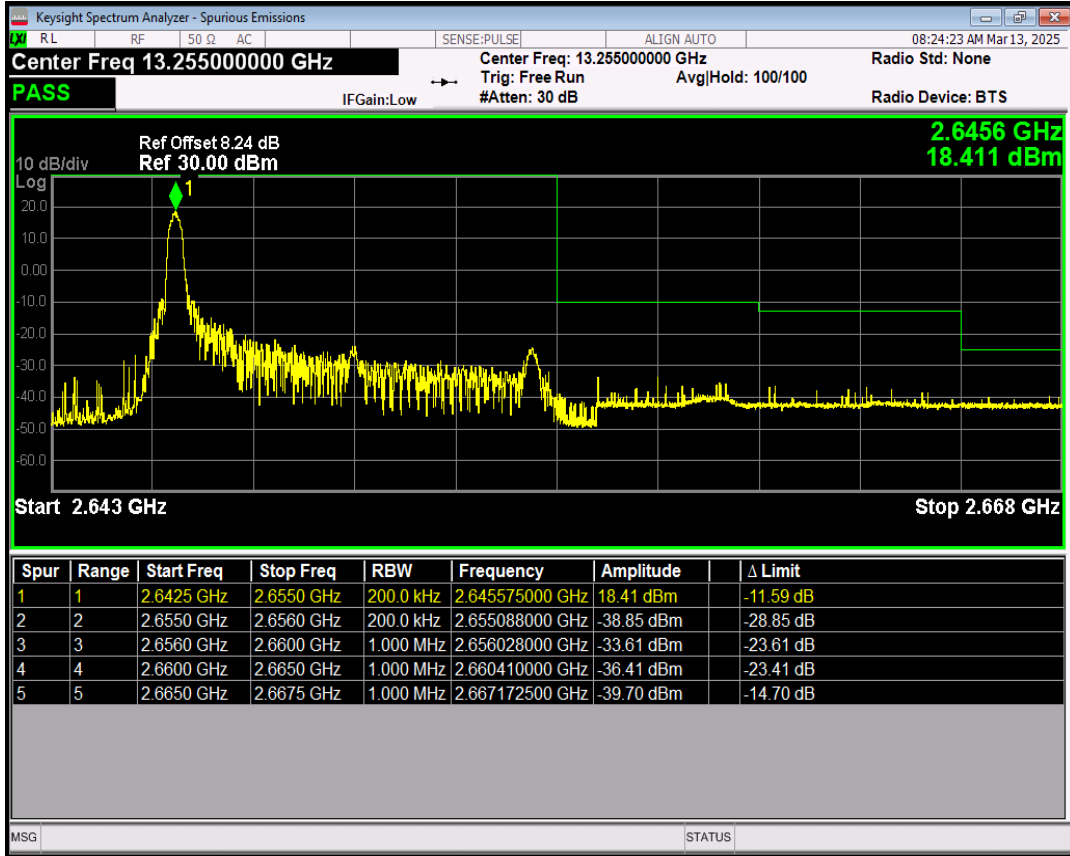

Band41(2545-2655) 16QAM BW=10MHz Channel=41190 RB Size=1 Position=#0

Band41(2545-2655) 16QAM BW=10MHz Channel=41190 RB Size=1 Position=#Max