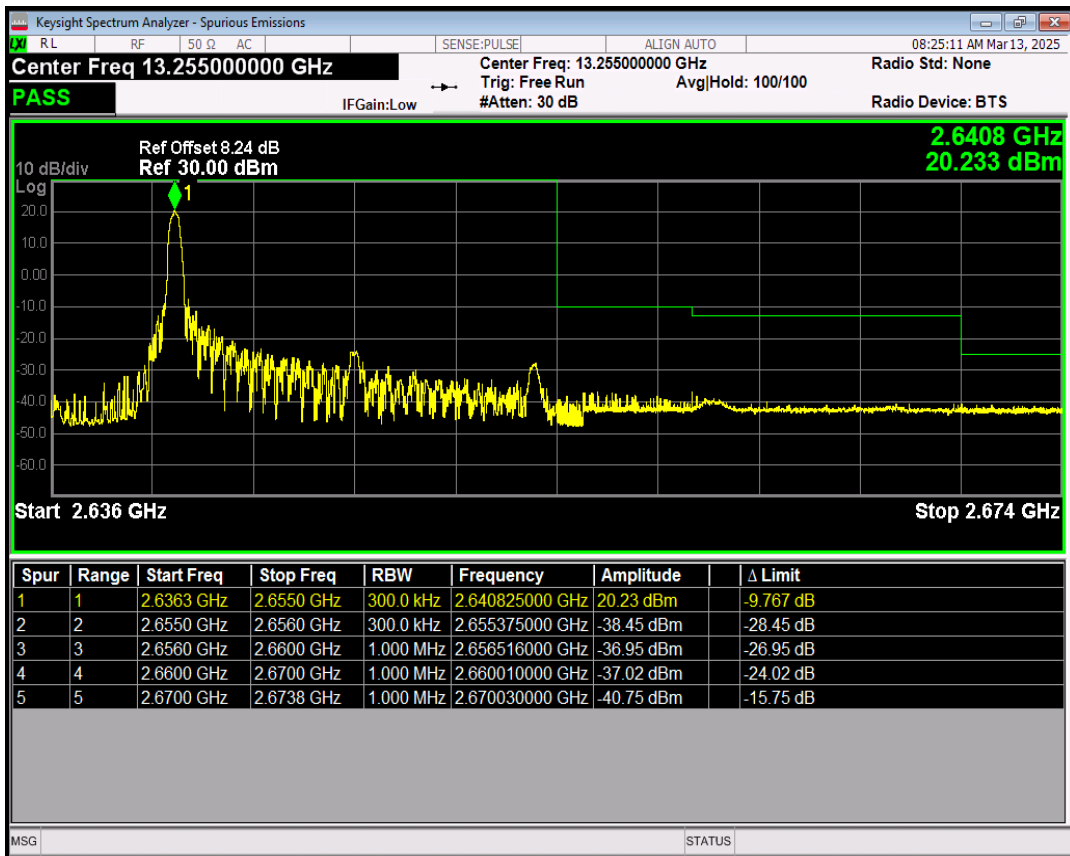

Band41(2545-2655) QPSK BW=15MHz Channel=41165 RB Size=1 Position=#0

Band41(2545-2655) QPSK BW=15MHz Channel=41165 RB Size=1 Position=#Max