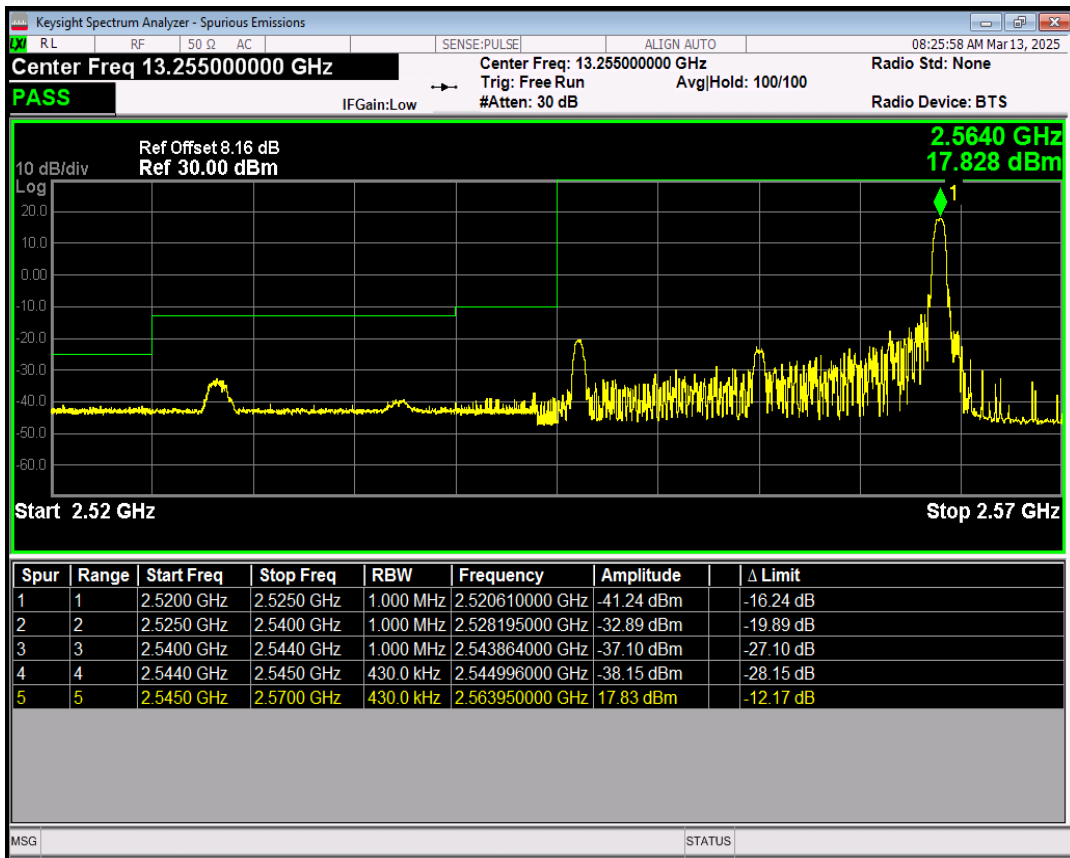

Band41(2545-2655) 16QAM BW=20MHz Channel=40240 RB Size=1 Position=#Max

Band41(2545-2655) 16QAM BW=20MHz Channel=40240 RB Size=100 Position=#0