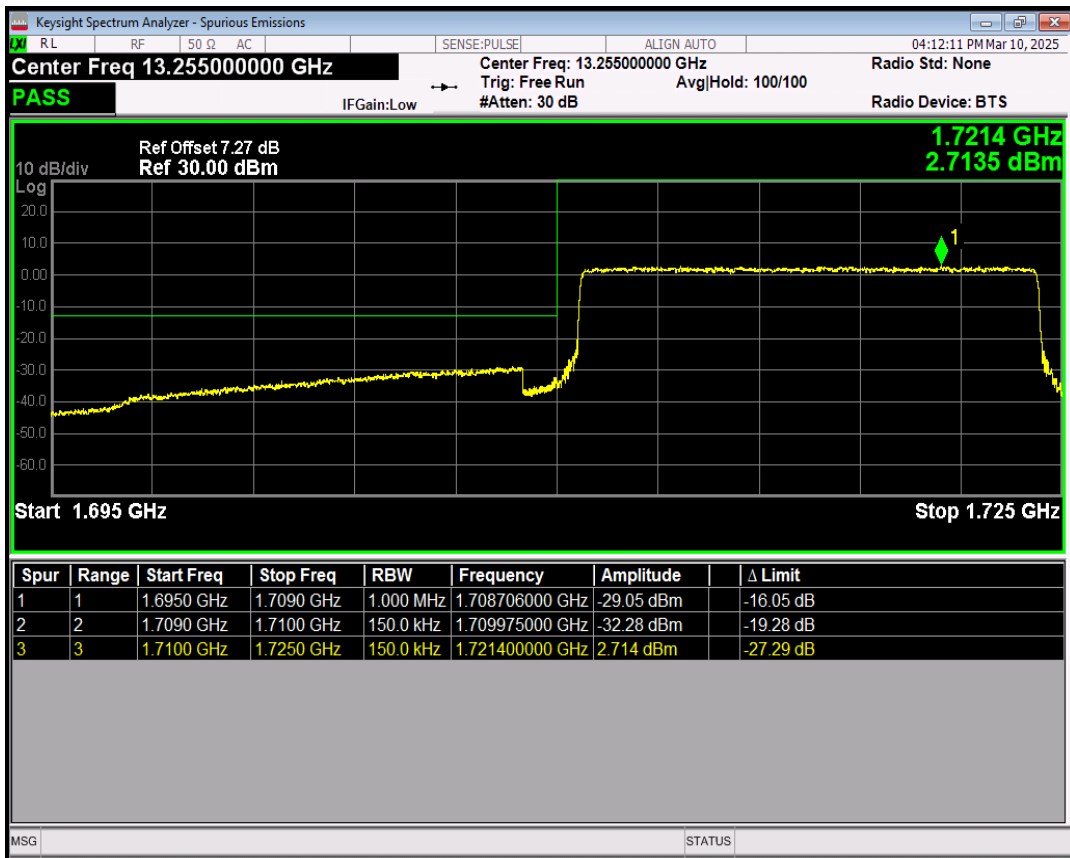

Band4 16QAM BW=10MHz Channel=20350 RB Size=50 Position=#0

Band4 QPSK BW=15MHz Channel=20025 RB Size=1 Position=#0

Band4 QPSK BW=15MHz Channel=20025 RB Size=1 Position=#Max

Band4 QPSK BW=15MHz Channel=20025 RB Size=75 Position=#0