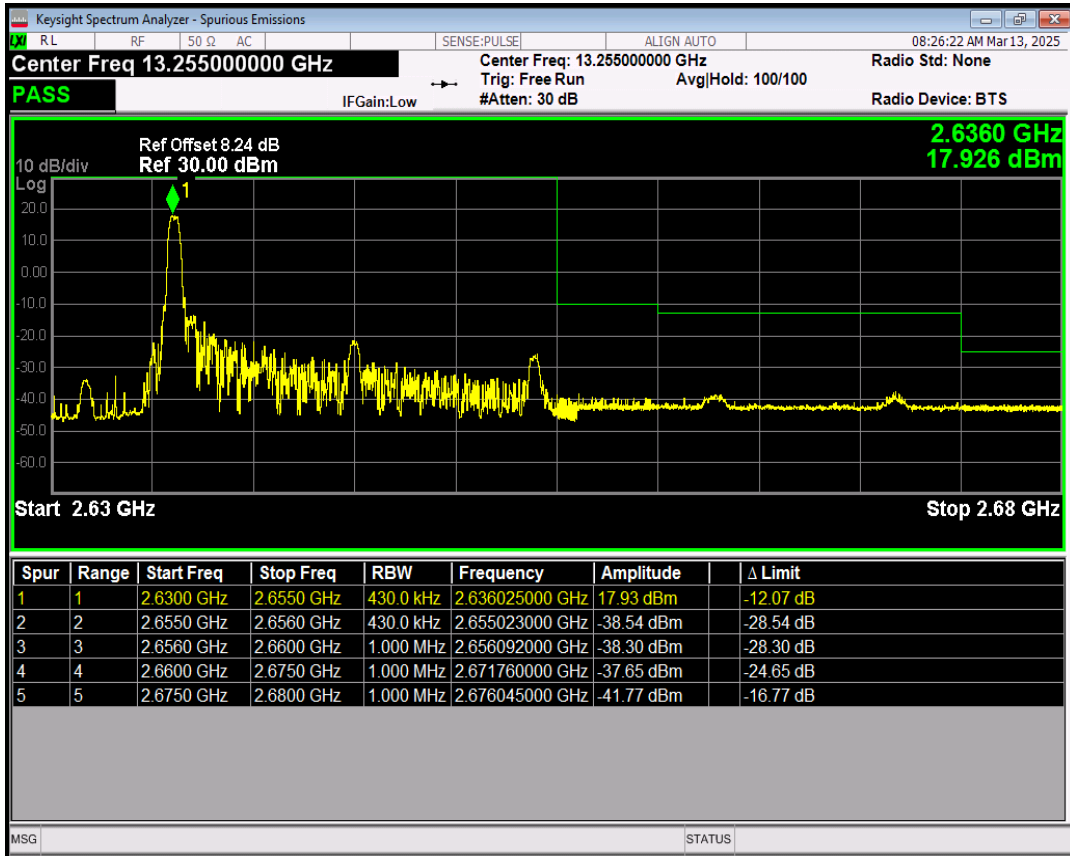

Band41(2545-2655) 16QAM BW=20MHz Channel=41140 RB Size=1 Position=#0

Band41(2545-2655) 16QAM BW=20MHz Channel=41140 RB Size=1 Position=#Max