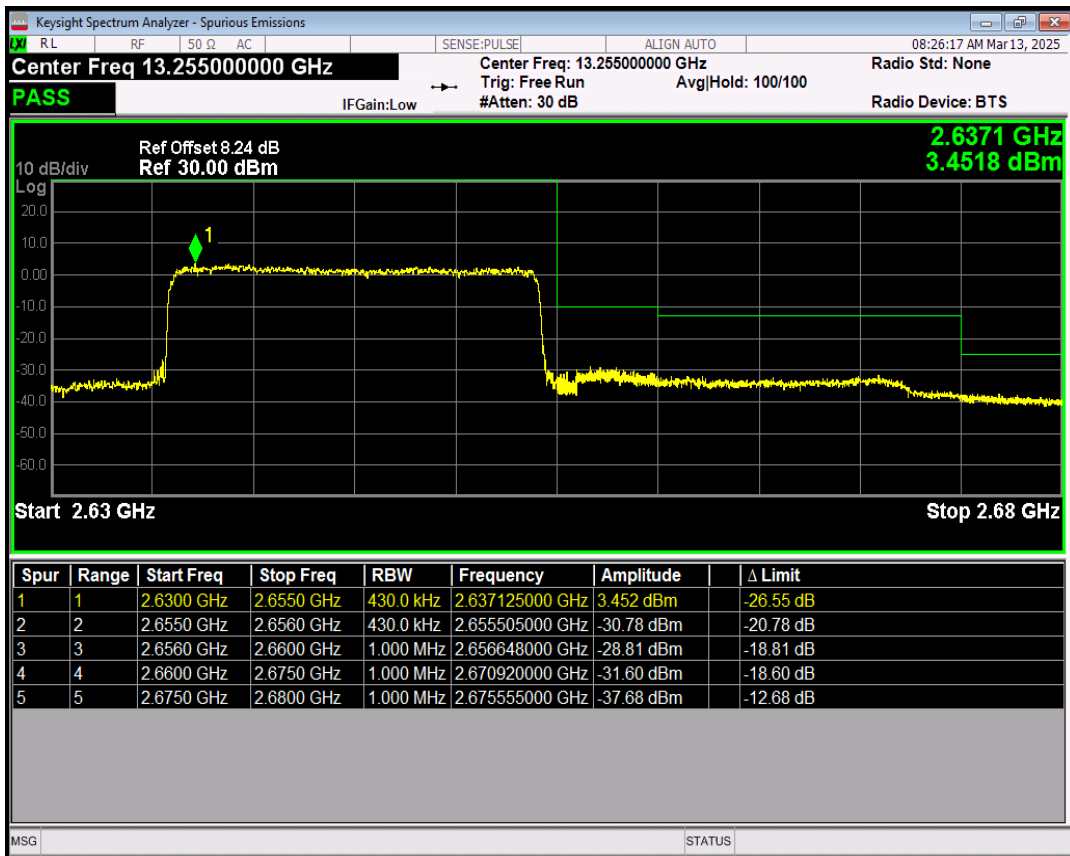

Band41(2545-2655) QPSK BW=20MHz Channel=41140 RB Size=100 Position=#0

Band41(2545-2655) 16QAM BW=20MHz Channel=41140 RB Size=1 Position=#0