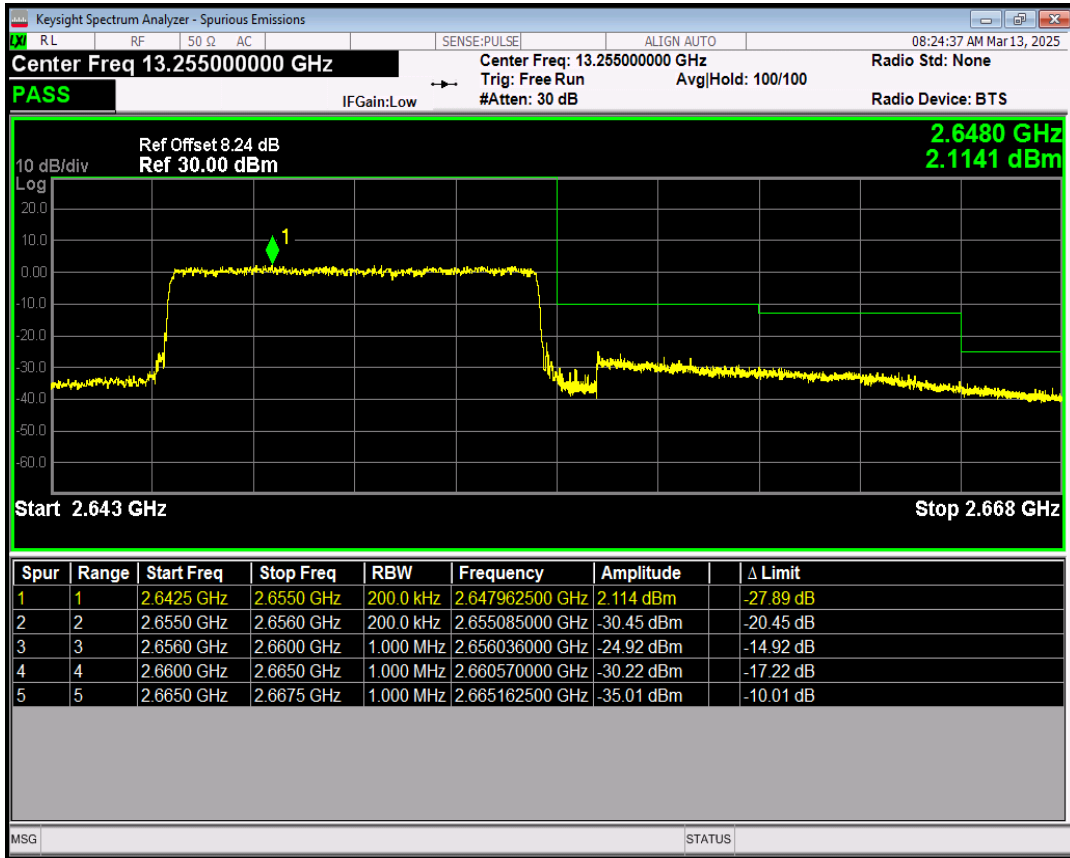

Band41(2545-2655) 16QAM BW=10MHz Channel=41190 RB Size=50 Position=#0

Band41(2545-2655) QPSK BW=15MHz Channel=40215 RB Size=1 Position=#0