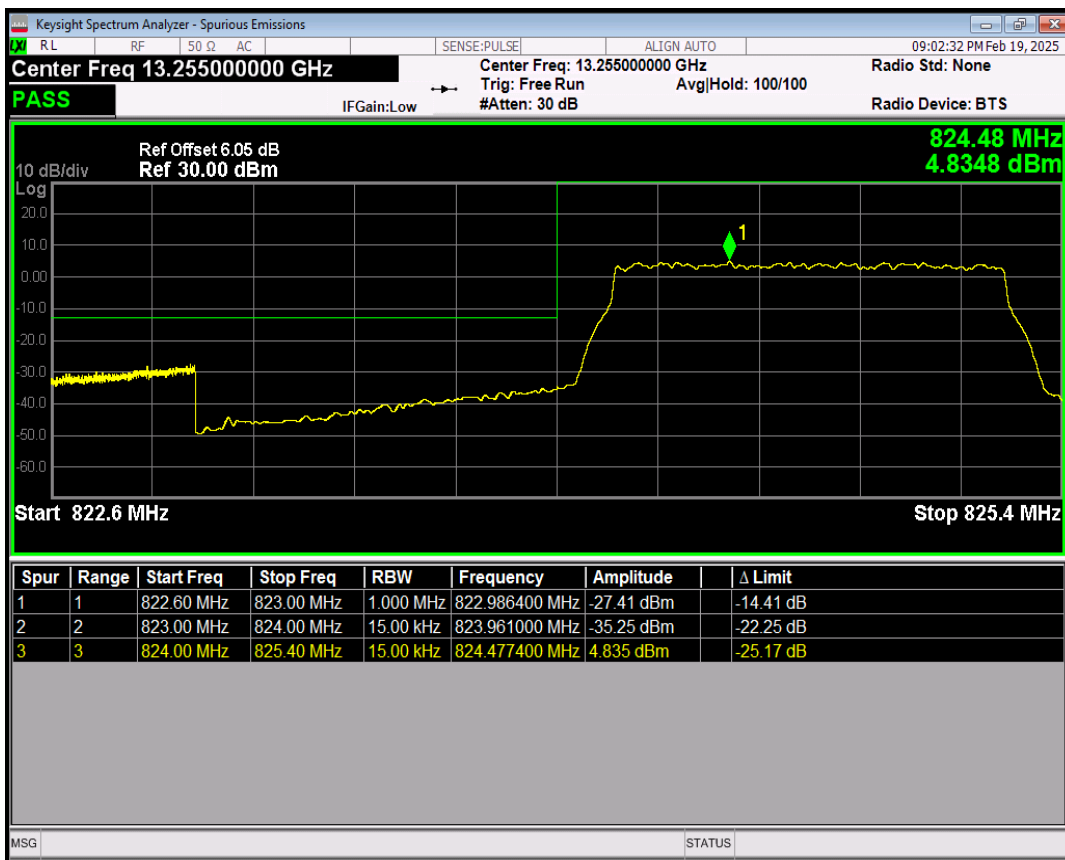

Band5 QPSK BW=1.4MHz Channel=20407 RB Size=6 Position=#0

Band5 16QAM BW=1.4MHz Channel=20407 RB Size=1 Position=#0