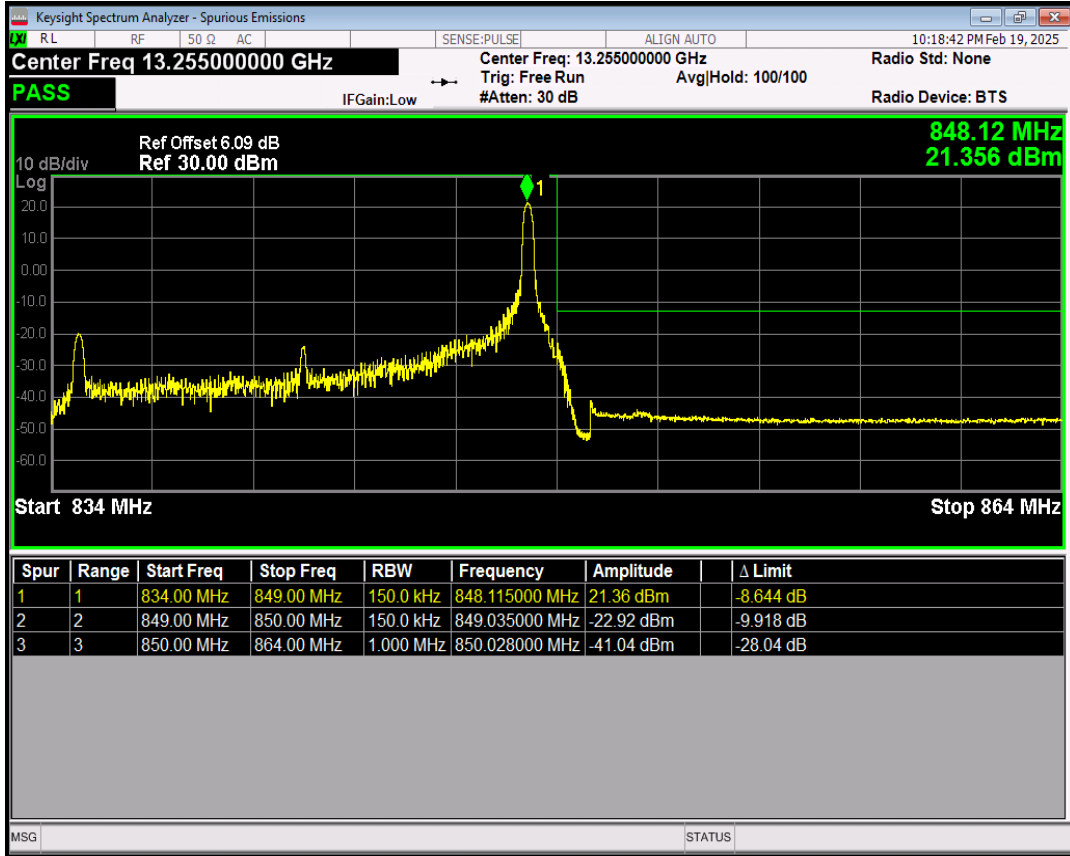

Band26(824-849) QPSK BW=15MHz Channel=26965 RB Size=1 Position=#Max

Band26(824-849) QPSK BW=15MHz Channel=26965 RB Size=75 Position=#0