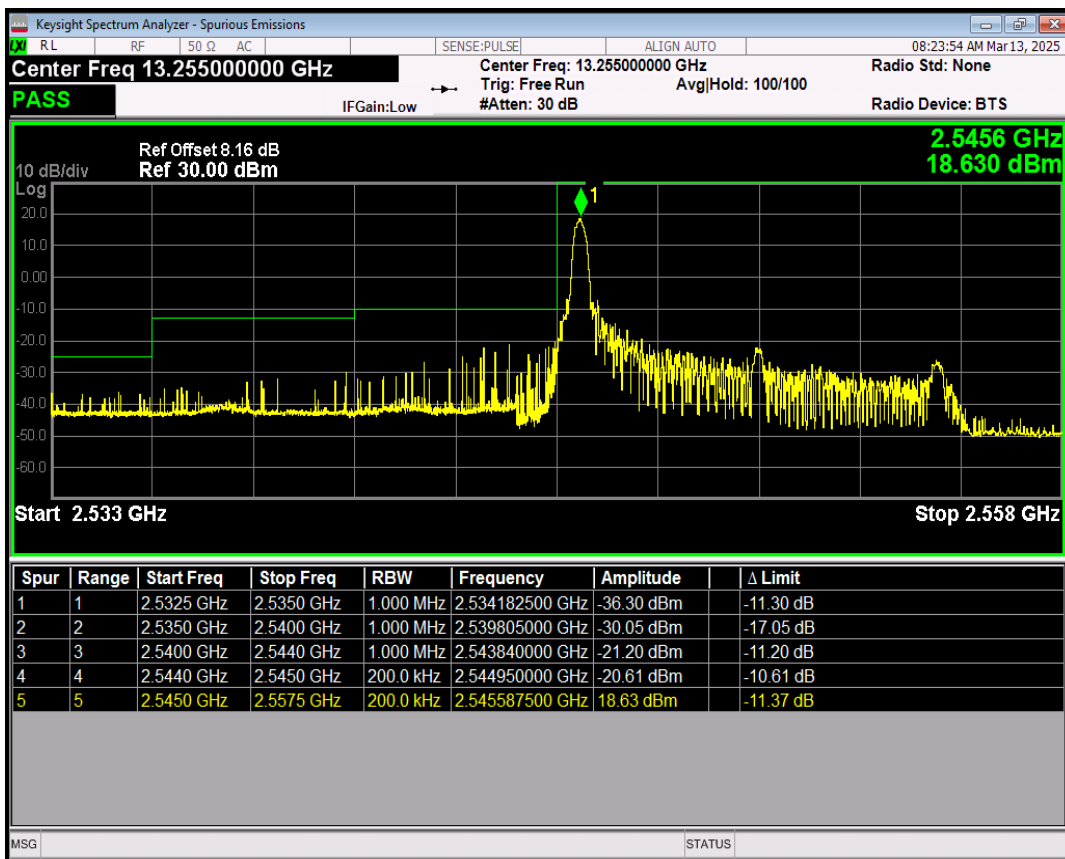

Band41(2545-2655) 16QAM BW=10MHz Channel=40190 RB Size=1 Position=#0

Band41(2545-2655) 16QAM BW=10MHz Channel=40190 RB Size=1 Position=#Max