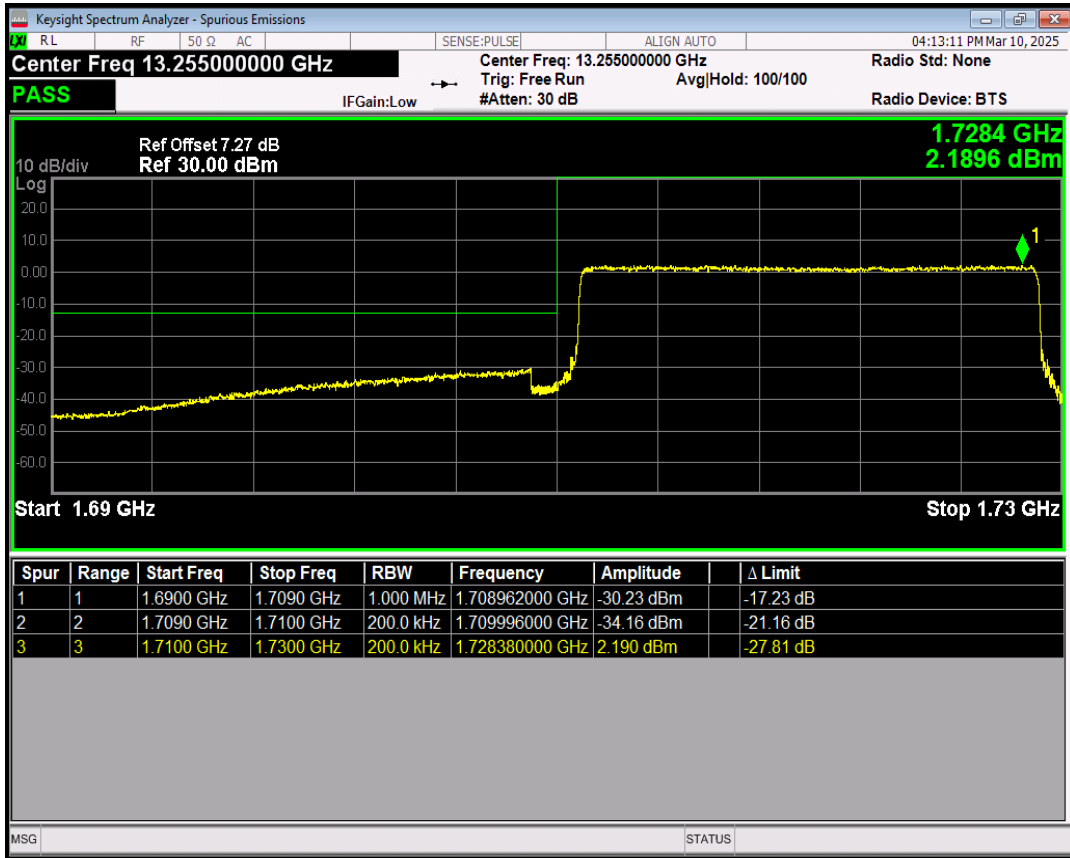

Band4 16QAM BW=20MHz Channel=20050 RB Size=100 Position=#0

Band4 QPSK BW=20MHz Channel=20300 RB Size=1 Position=#0