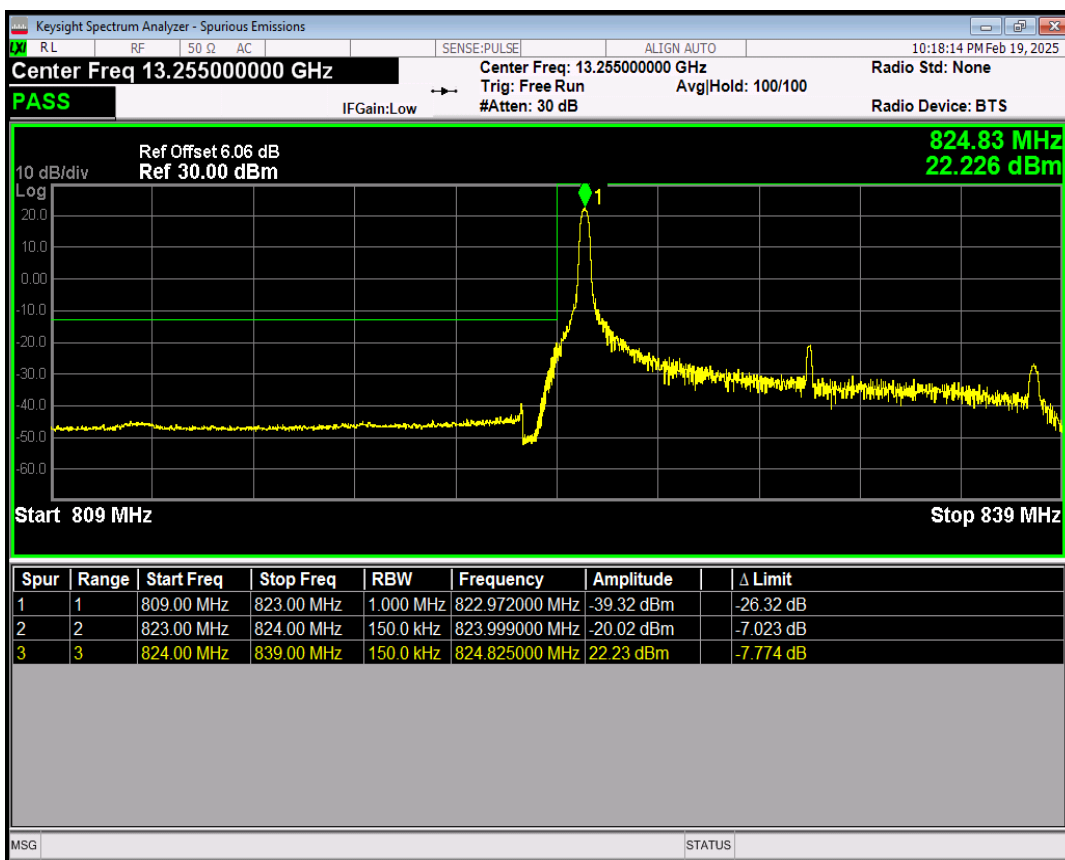

Band26(824-849) QPSK BW=15MHz Channel=26865 RB Size=1 Position=#0

Band26(824-849) QPSK BW=15MHz Channel=26865 RB Size=1 Position=#Max