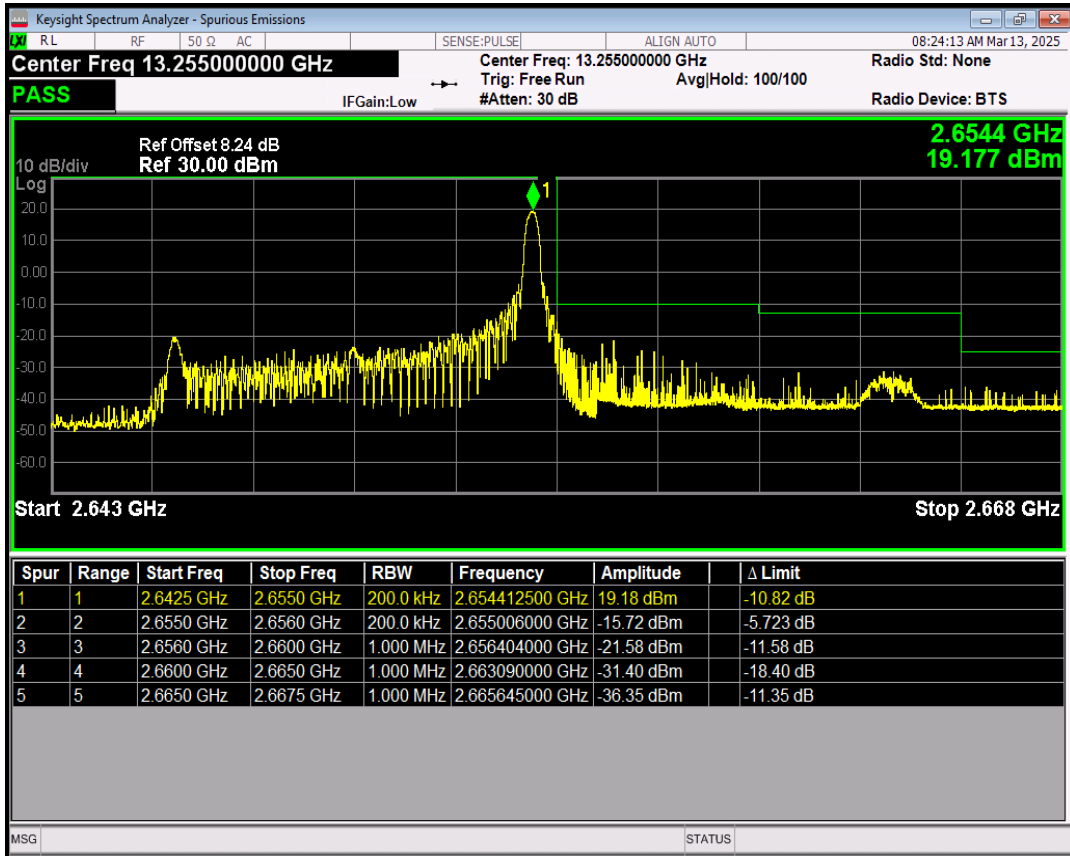

Band41(2545-2655) QPSK BW=10MHz Channel=41190 RB Size=1 Position=#Max

Band41(2545-2655) QPSK BW=10MHz Channel=41190 RB Size=50 Position=#0