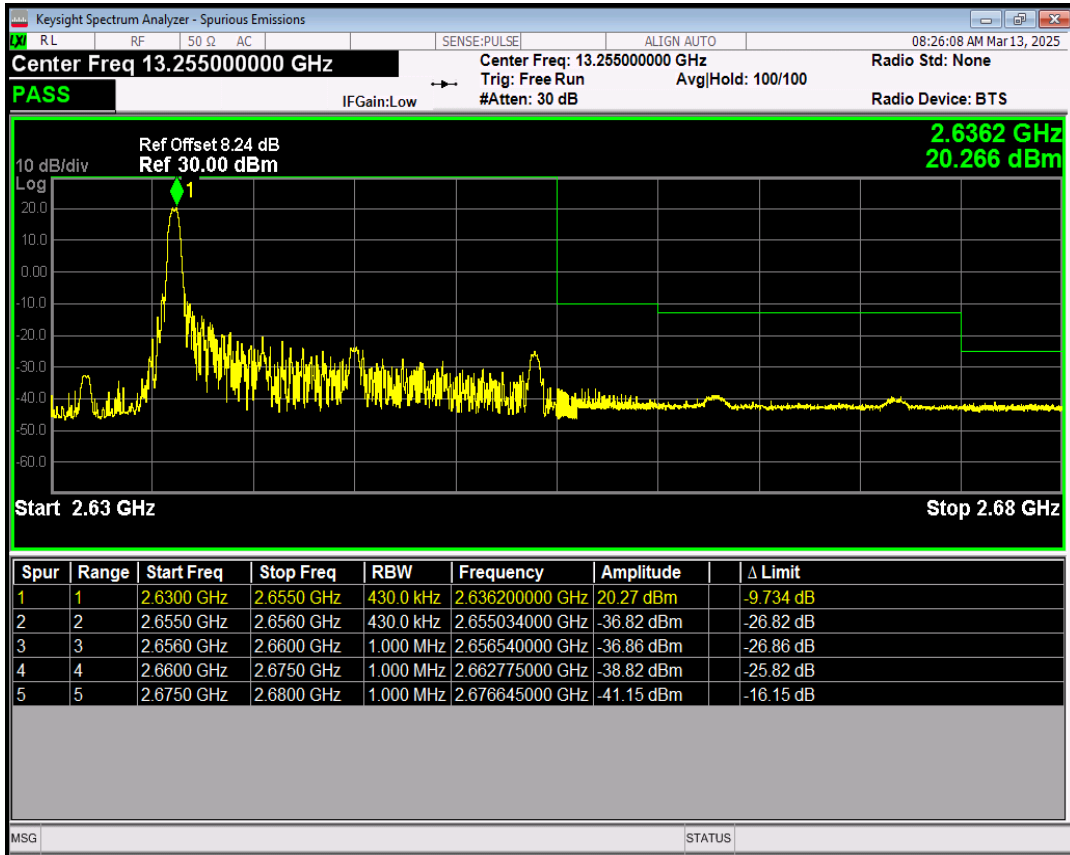

Band41(2545-2655) QPSK BW=20MHz Channel=41140 RB Size=1 Position=#0

Band41(2545-2655) QPSK BW=20MHz Channel=41140 RB Size=1 Position=#Max