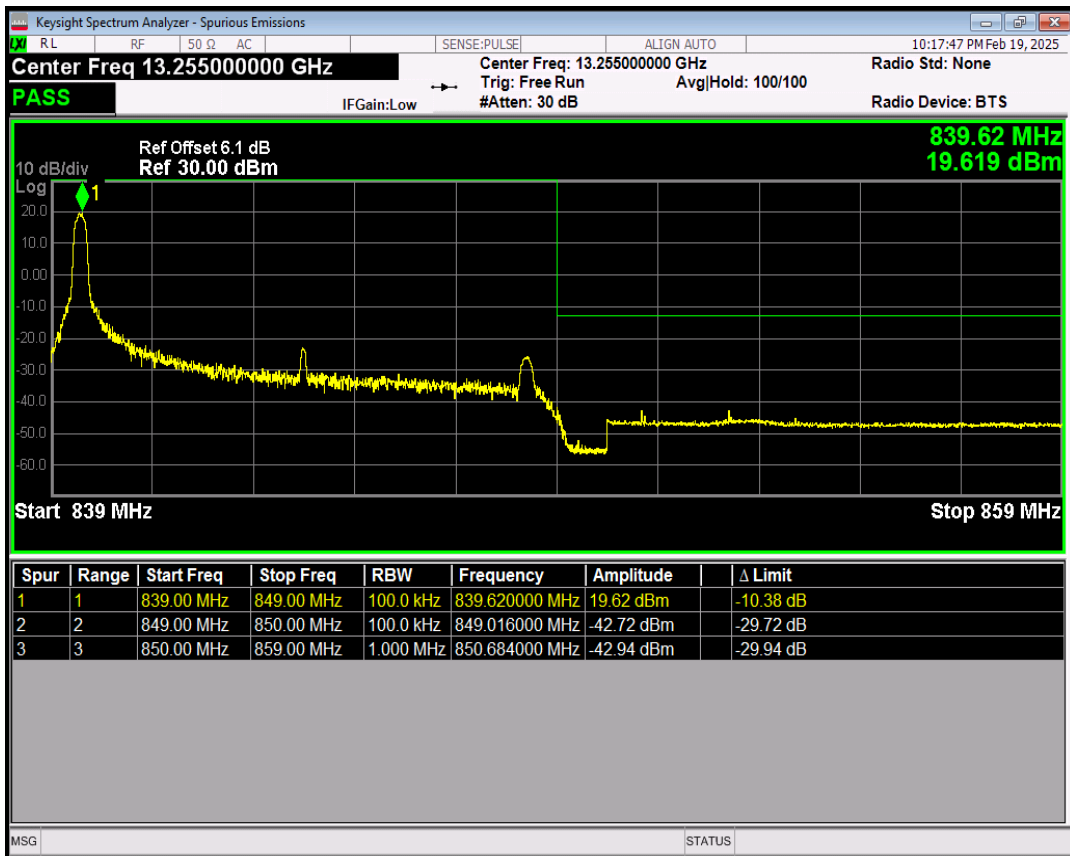

Band26(824-849) QPSK BW=10MHz Channel=26990 RB Size=1 Position=#0

Band26(824-849) QPSK BW=10MHz Channel=26990 RB Size=1 Position=#Max