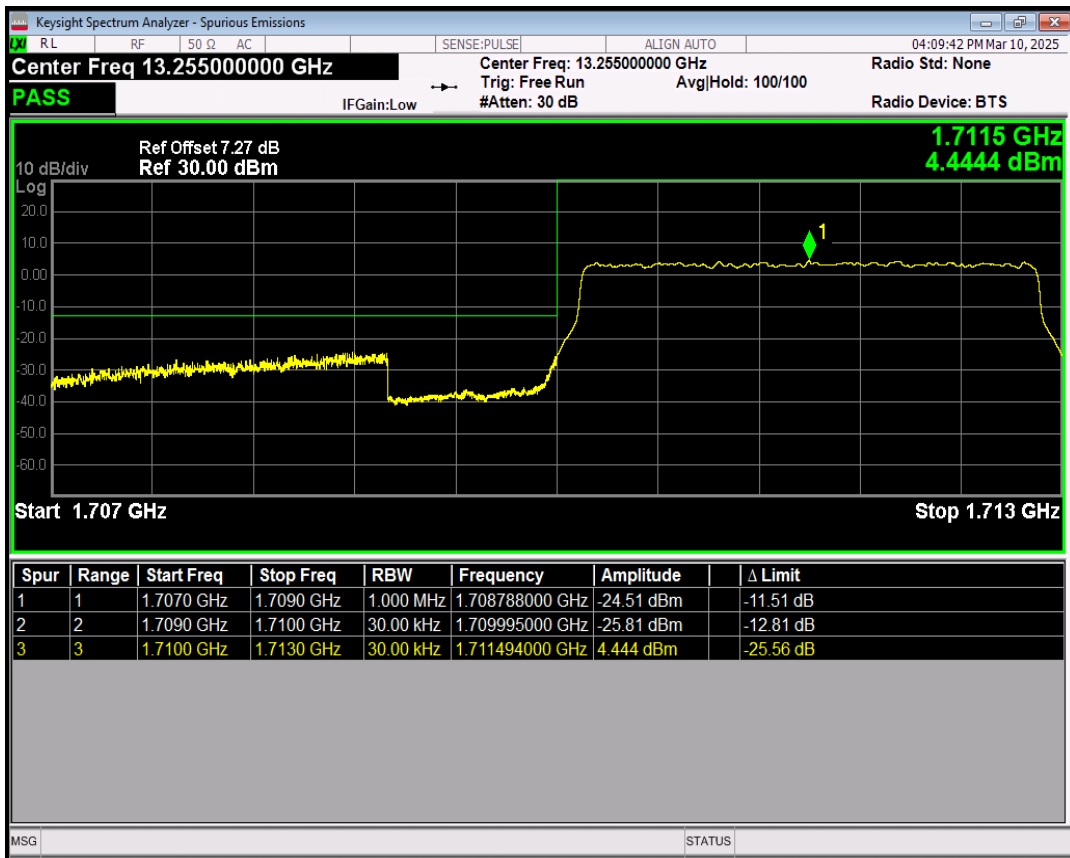

Band4 16QAM BW=1.4MHz Channel=20393 RB Size=6 Position=#0

Band4 QPSK BW=3MHz Channel=19965 RB Size=1 Position=#0

Band4 QPSK BW=3MHz Channel=19965 RB Size=1 Position=#Max

Band4 QPSK BW=3MHz Channel=19965 RB Size=15 Position=#0

Band4 16QAM BW=3MHz Channel=19965 RB Size=1 Position=#0

Band4 16QAM BW=3MHz Channel=19965 RB Size=1 Position=#Max

Band4 16QAM BW=3MHz Channel=19965 RB Size=15 Position=#0

Band4 QPSK BW=3MHz Channel=20385 RB Size=1 Position=#0