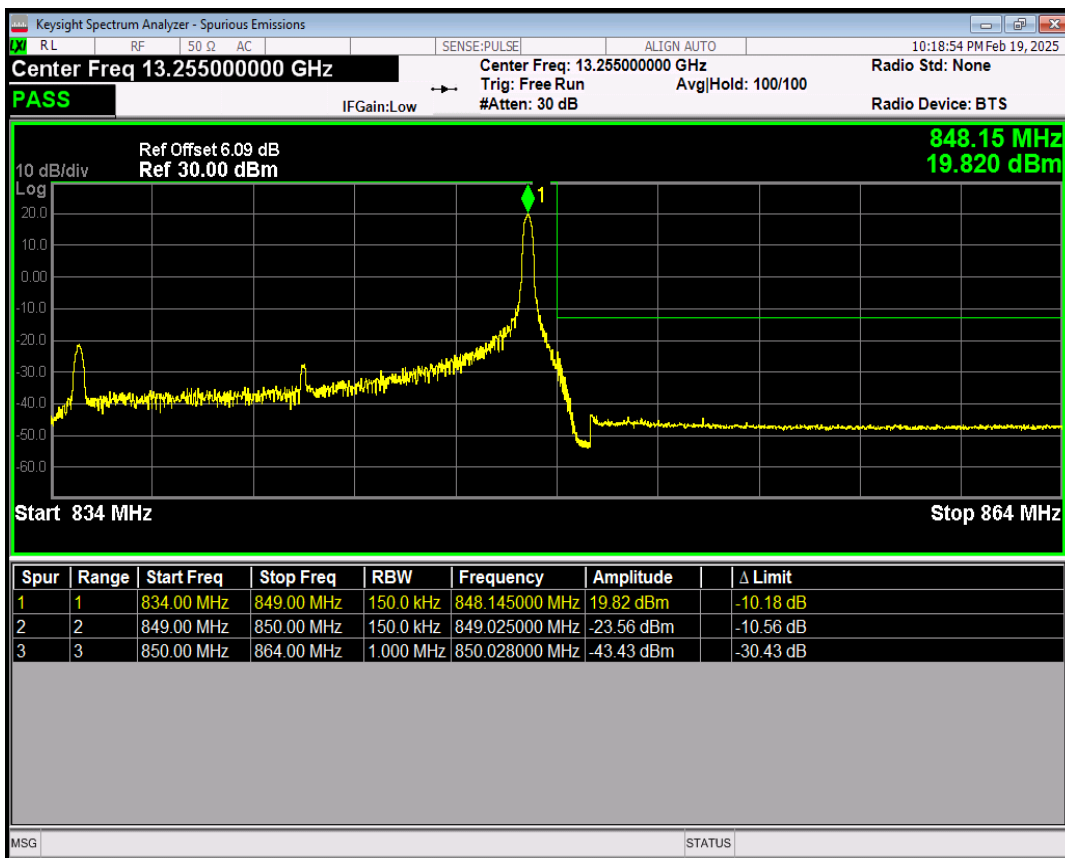

Band26(824-849) QPSK BW=15MHz Channel=26965 RB Size=1 Position=#Max

Band26(824-849) QPSK BW=15MHz Channel=26965 RB Size=75 Position=#0

Band26(824-849) 16QAM BW=15MHz Channel=26965 RB Size=1 Position=#0

Band26(824-849) 16QAM BW=15MHz Channel=26965 RB Size=1 Position=#Max