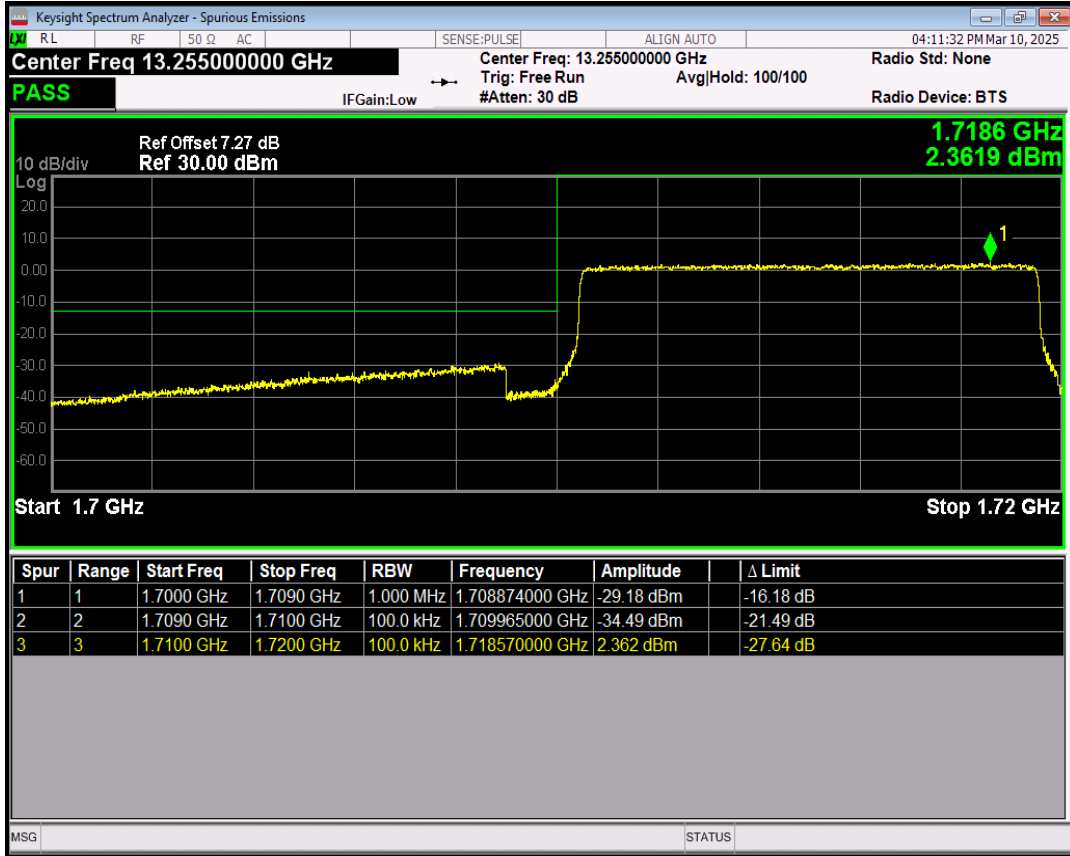

Band4 16QAM BW=5MHz Channel=20375 RB Size=25 Position=#0

Band4 QPSK BW=10MHz Channel=20000 RB Size=1 Position=#0

Band4 QPSK BW=10MHz Channel=20000 RB Size=1 Position=#Max

Band4 QPSK BW=10MHz Channel=20000 RB Size=50 Position=#0

Band4 16QAM BW=10MHz Channel=20000 RB Size=1 Position=#0

Band4 16QAM BW=10MHz Channel=20000 RB Size=1 Position=#Max

Band4 16QAM BW=10MHz Channel=20000 RB Size=50 Position=#0

Band4 QPSK BW=10MHz Channel=20350 RB Size=1 Position=#0