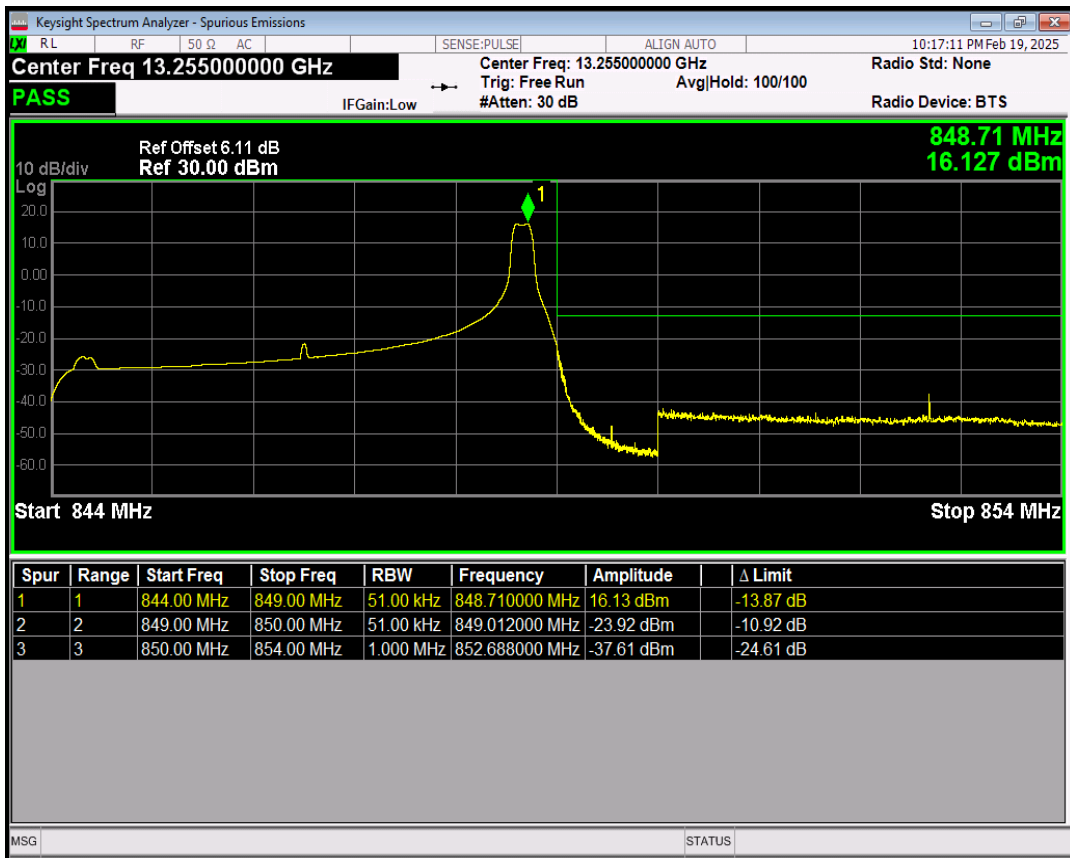

Band26(824-849) 16QAM BW=5MHz Channel=27015 RB Size=1 Position=#Max

Band26(824-849) 16QAM BW=5MHz Channel=27015 RB Size=25 Position=#0

Band26(824-849) QPSK BW=10MHz Channel=26840 RB Size=1 Position=#0

Band26(824-849) QPSK BW=10MHz Channel=26840 RB Size=1 Position=#Max

Band26(824-849) QPSK BW=10MHz Channel=26840 RB Size=50 Position=#0

Band26(824-849) 16QAM BW=10MHz Channel=26840 RB Size=1 Position=#0

Band26(824-849) 16QAM BW=10MHz Channel=26840 RB Size=1 Position=#Max