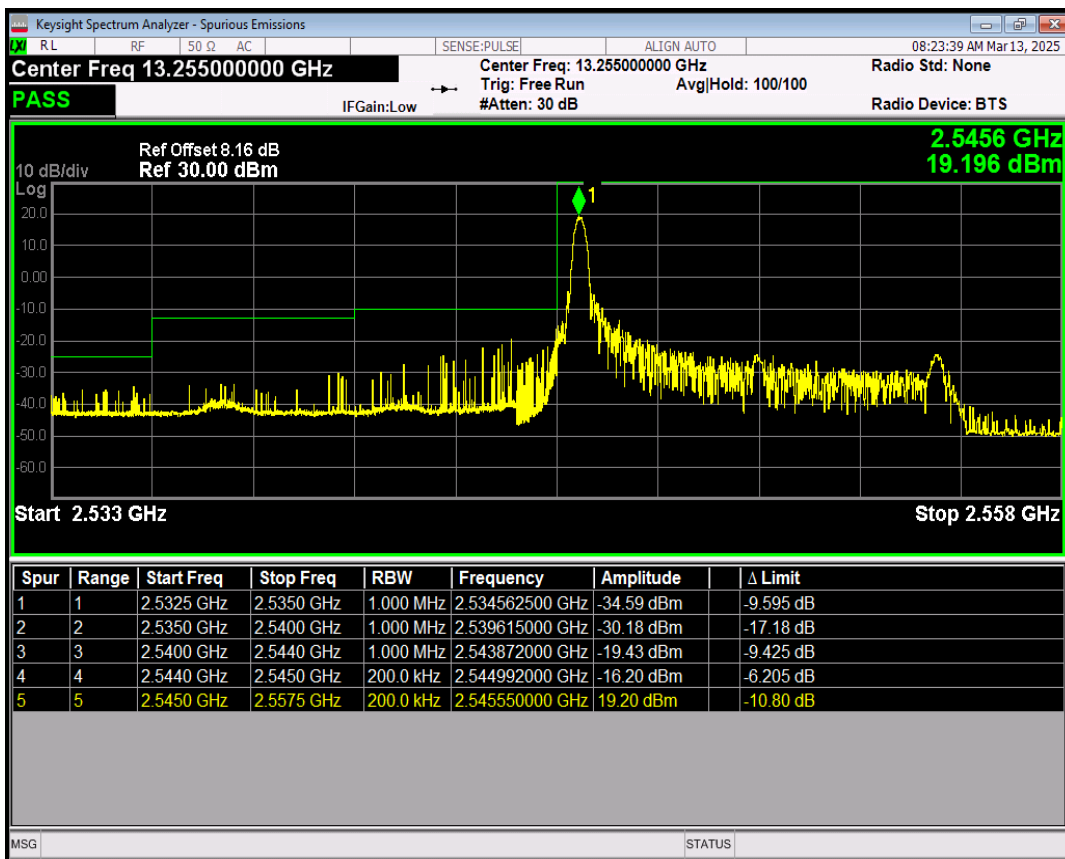

Band41(2545-2655) QPSK BW=10MHz Channel=40190 RB Size=1 Position=#0

Band41(2545-2655) 16QAM BW=5MHz Channel=41215 RB Size=25 Position=#0