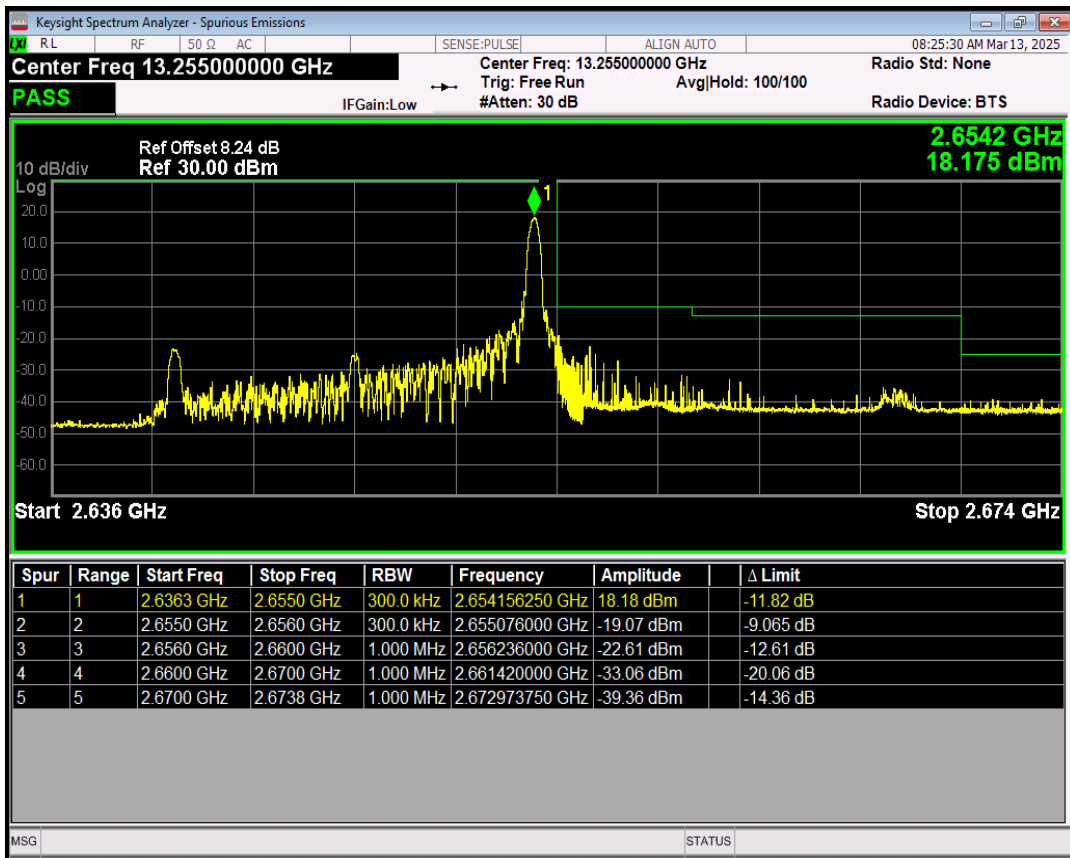

Band41(2545-2655) 16QAM BW=15MHz Channel=41165 RB Size=1 Position=#Max

Band41(2545-2655) 16QAM BW=15MHz Channel=41165 RB Size=75 Position=#0