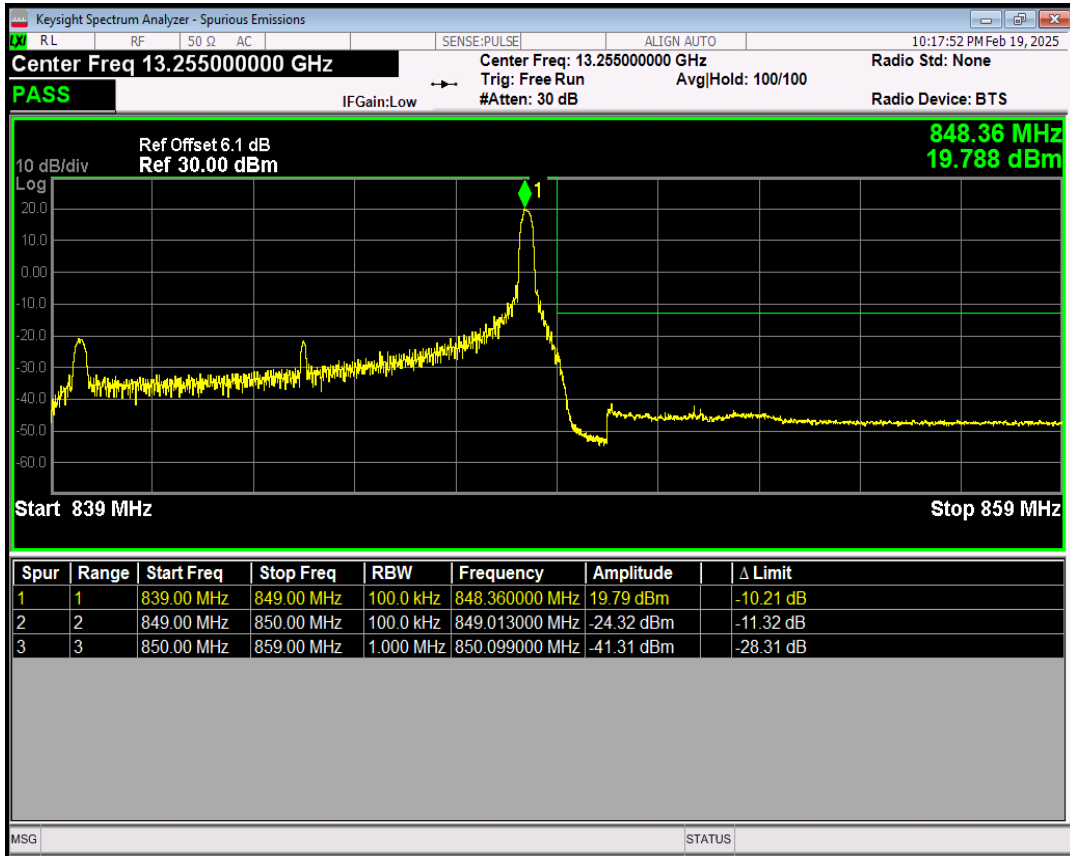

Band26(824-849) QPSK BW=10MHz Channel=26990 RB Size=1 Position=#Max

Band26(824-849) QPSK BW=10MHz Channel=26990 RB Size=50 Position=#0