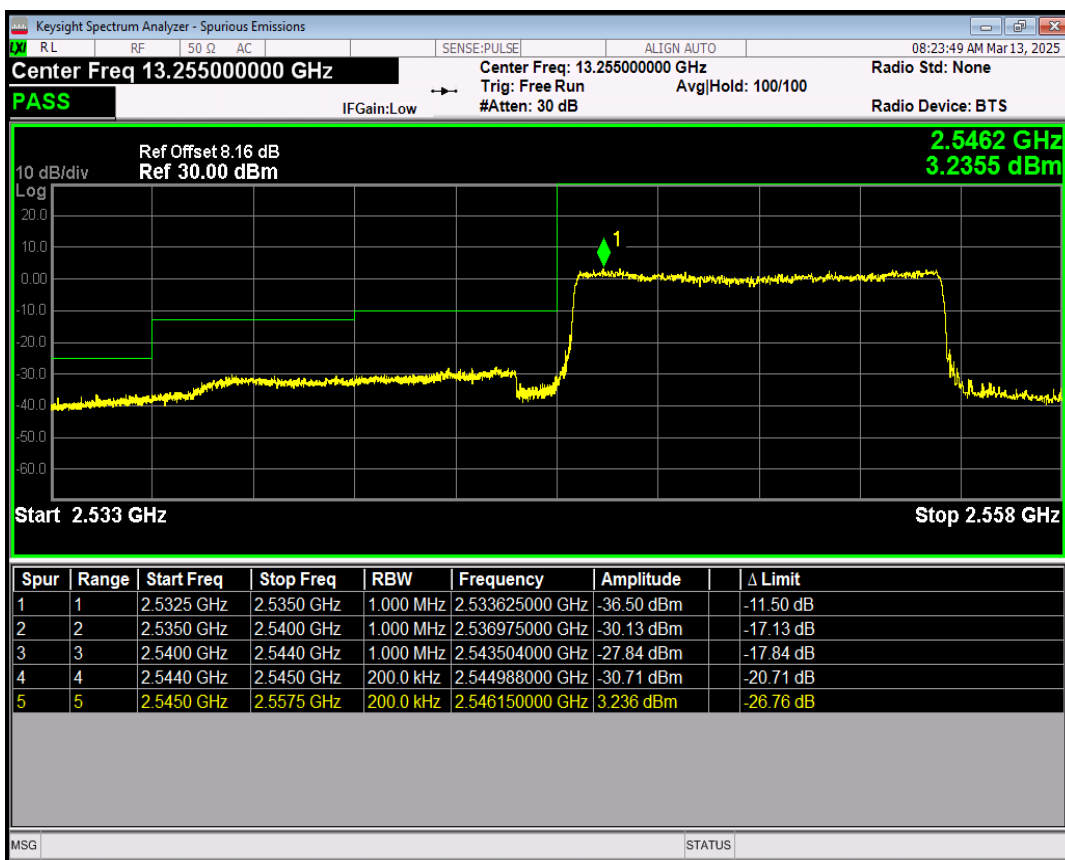

Band41(2545-2655) 16QAM BW=5MHz Channel=41215 RB Size=25 Position=#0

Band41(2545-2655) QPSK BW=10MHz Channel=40190 RB Size=1 Position=#Max

Band41(2545-2655) QPSK BW=10MHz Channel=40190 RB Size=50 Position=#0