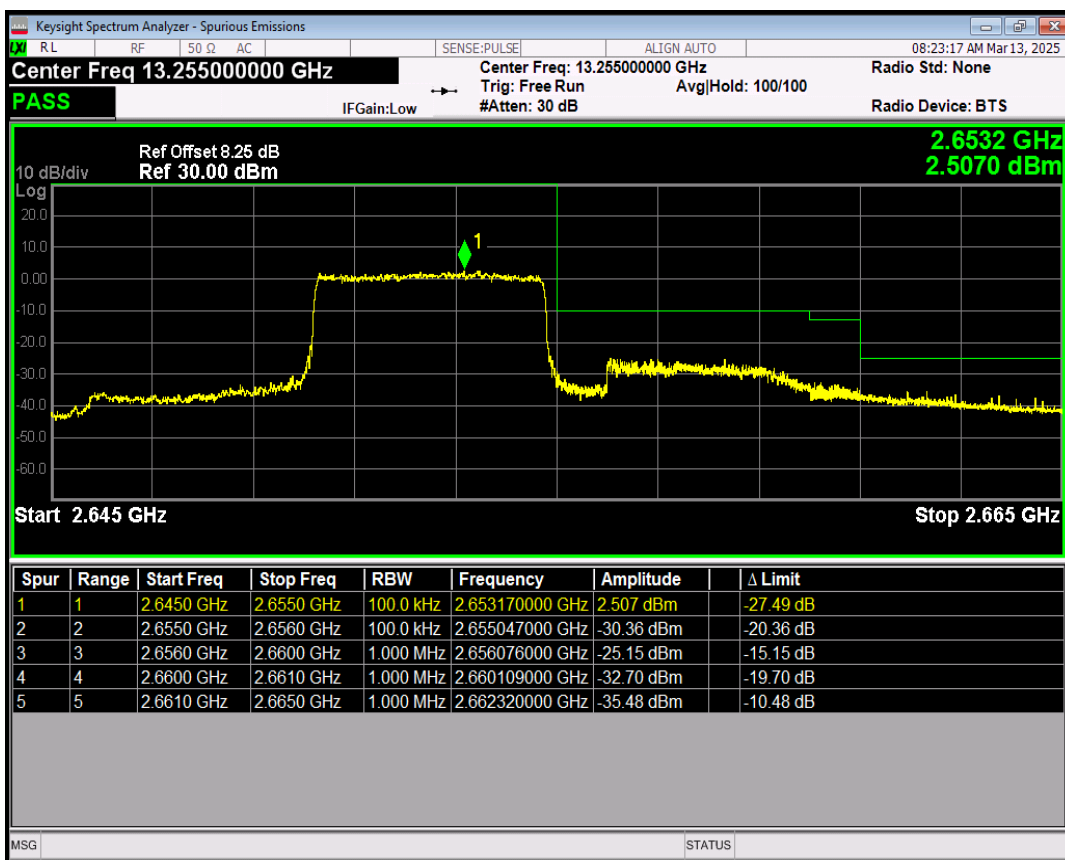

Band41(2545-2655) QPSK BW=5MHz Channel=41215 RB Size=25 Position=#0

Band41(2545-2655) 16QAM BW=5MHz Channel=41215 RB Size=1 Position=#0