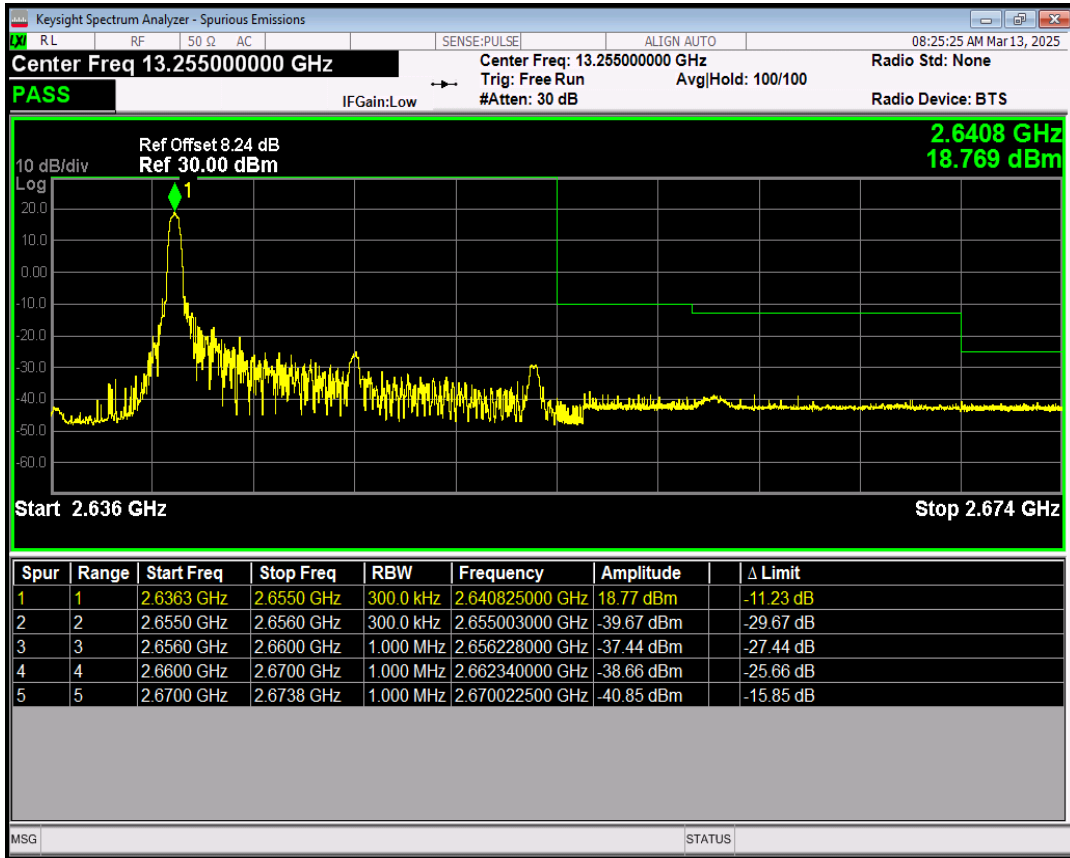

Band41(2545-2655) 16QAM BW=15MHz Channel=41165 RB Size=1 Position=#0

Band41(2545-2655) 16QAM BW=15MHz Channel=41165 RB Size=1 Position=#Max