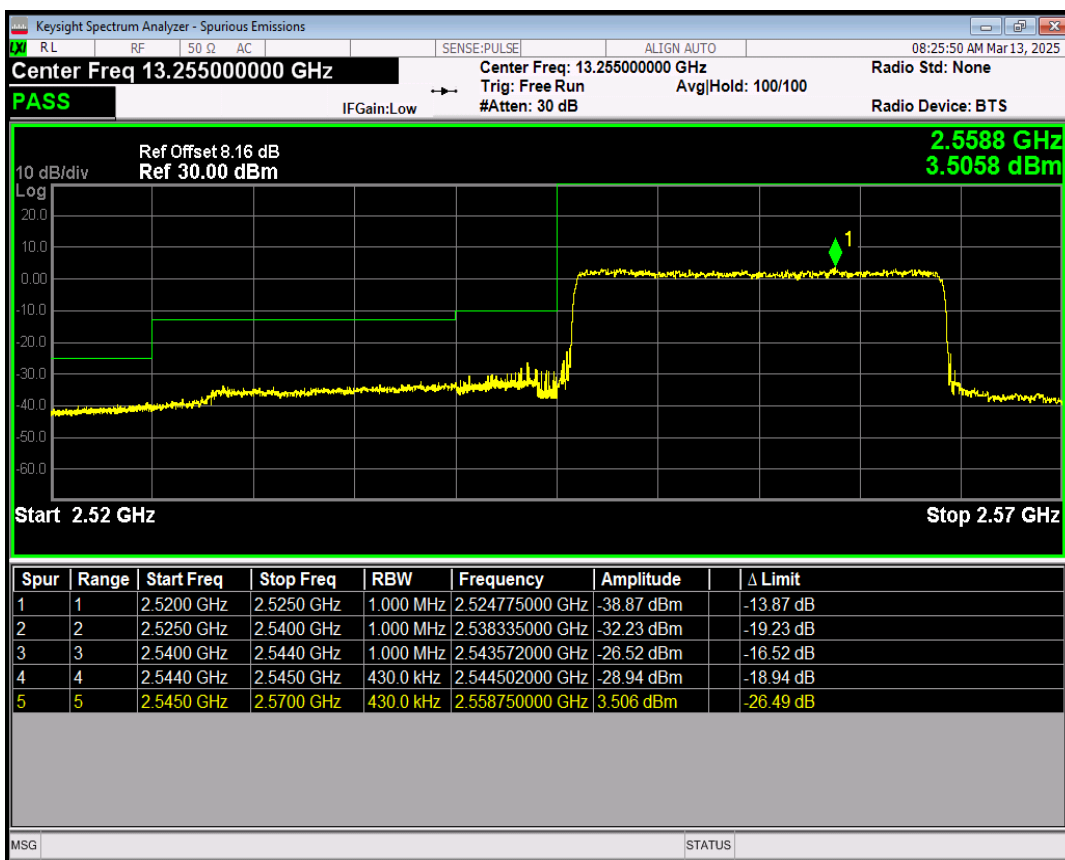

Band41(2545-2655) QPSK BW=20MHz Channel=40240 RB Size=100 Position=#0

Band41(2545-2655) 16QAM BW=20MHz Channel=40240 RB Size=1 Position=#0