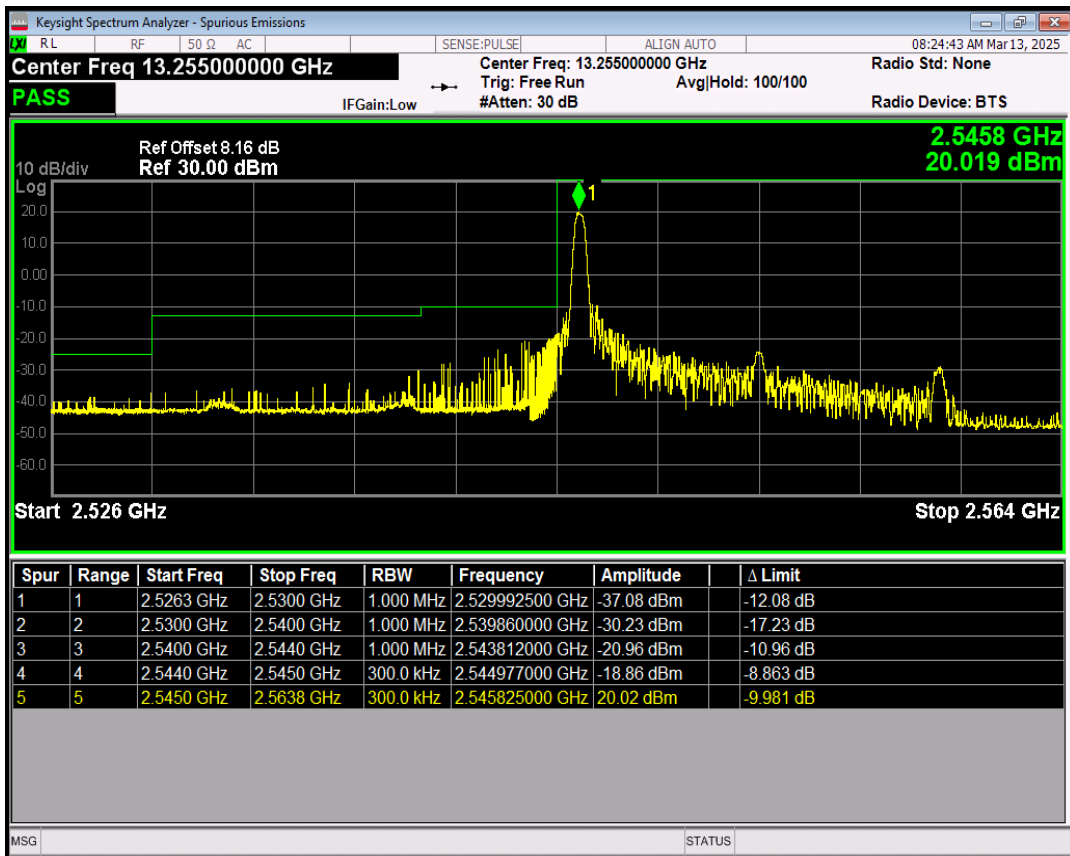

Band41(2545-2655) QPSK BW=15MHz Channel=40215 RB Size=1 Position=#0

Band41(2545-2655) QPSK BW=15MHz Channel=40215 RB Size=1 Position=#Max