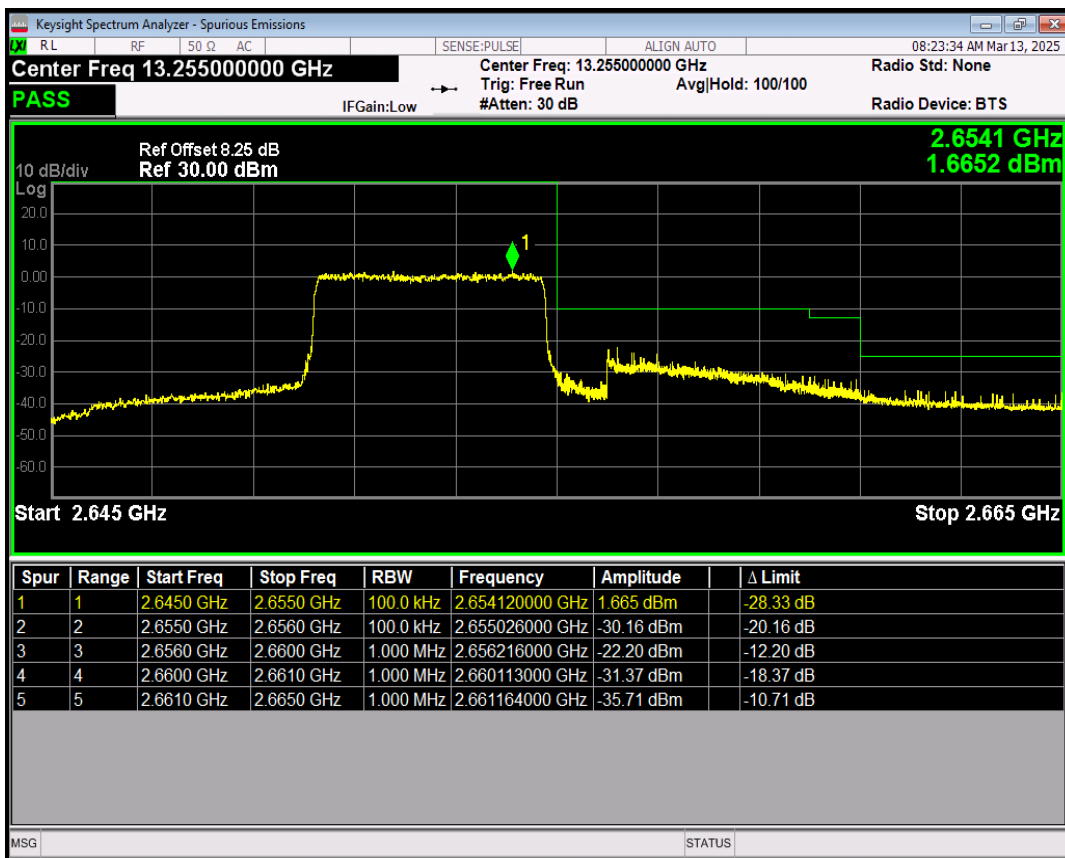

Band41(2545-2655) 16QAM BW=5MHz Channel=41215 RB Size=25 Position=#0

Band41(2545-2655) QPSK BW=10MHz Channel=40190 RB Size=1 Position=#Max