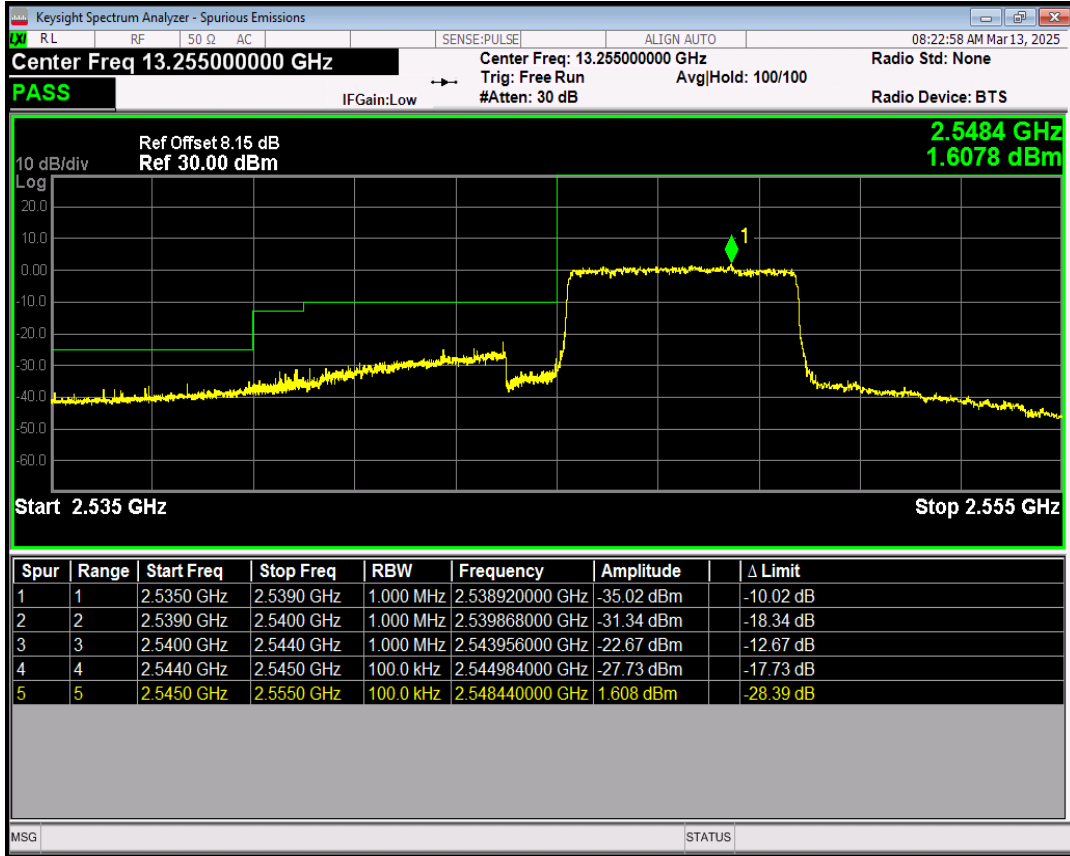

Band41(2545-2655) 16QAM BW=5MHz Channel=40165 RB Size=25 Position=#0

Band41(2545-2655) QPSK BW=5MHz Channel=41215 RB Size=1 Position=#0