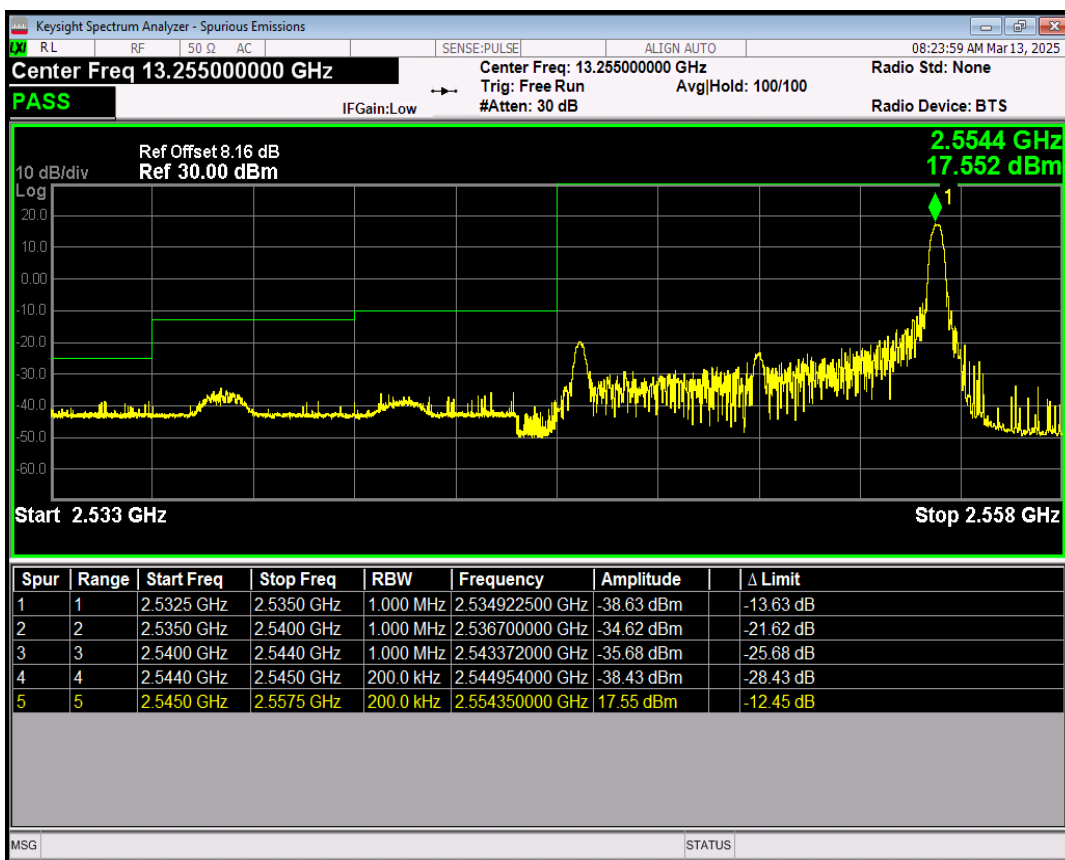

Band41(2545-2655) 16QAM BW=10MHz Channel=40190 RB Size=1 Position=#Max

Band41(2545-2655) 16QAM BW=10MHz Channel=40190 RB Size=50 Position=#0