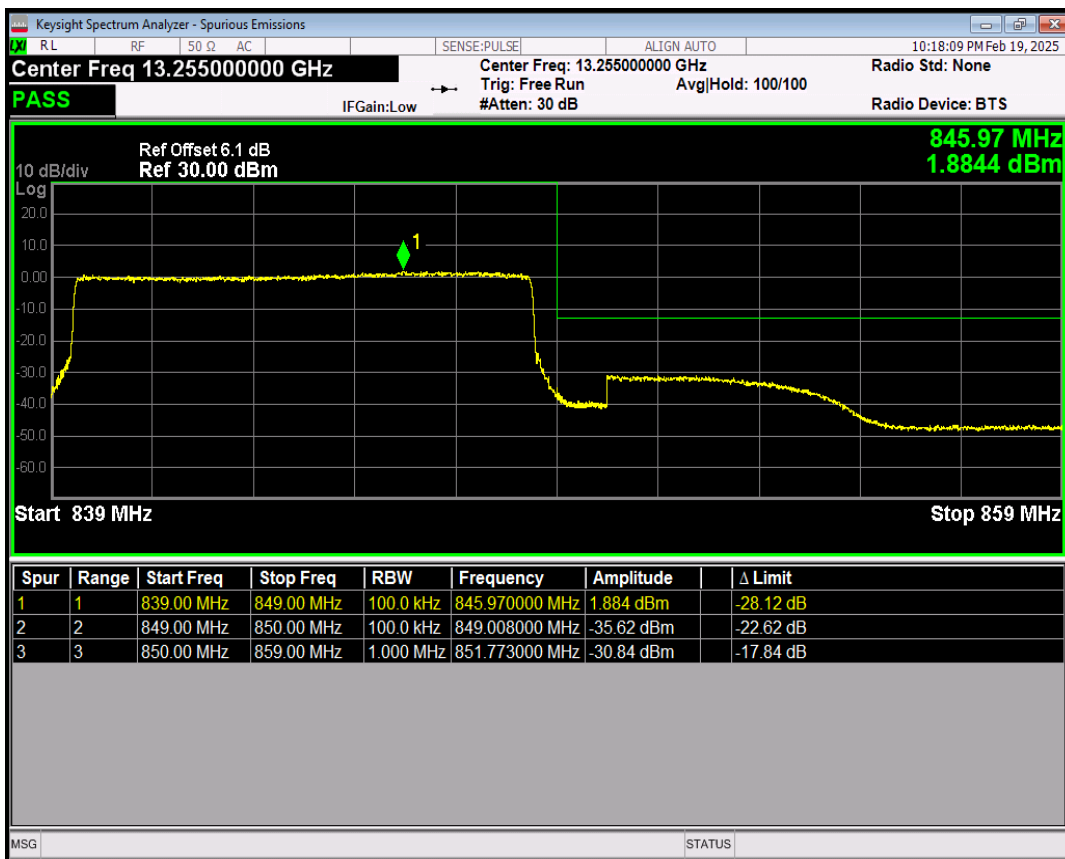

Band26(824-849) 16QAM BW=10MHz Channel=26990 RB Size=50 Position=#0

Band26(824-849) QPSK BW=15MHz Channel=26865 RB Size=1 Position=#0