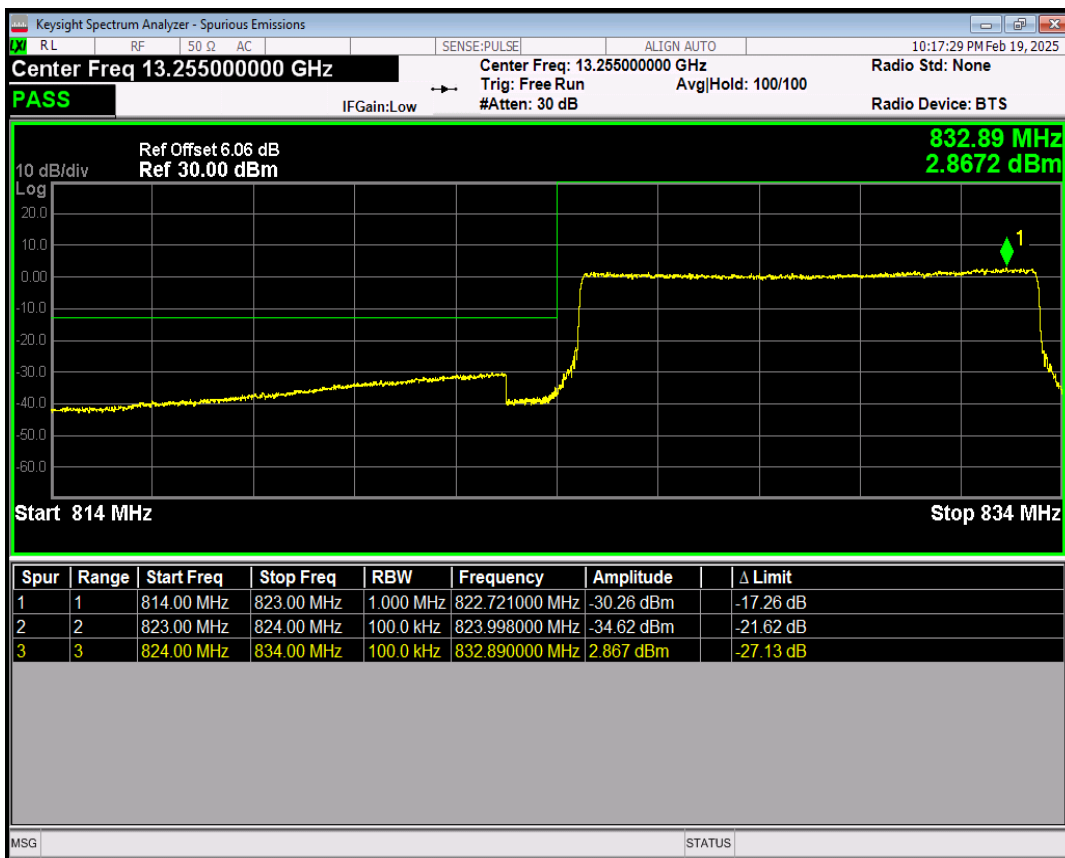

Band26(824-849) 16QAM BW=5MHz Channel=27015 RB Size=1 Position=#Max

Band26(824-849) 16QAM BW=5MHz Channel=27015 RB Size=25 Position=#0

Band26(824-849) QPSK BW=10MHz Channel=26840 RB Size=1 Position=#0

Band26(824-849) QPSK BW=10MHz Channel=26840 RB Size=1 Position=#Max

Band26(824-849) QPSK BW=10MHz Channel=26840 RB Size=50 Position=#0

Band26(824-849) 16QAM BW=10MHz Channel=26840 RB Size=1 Position=#0

Band26(824-849) 16QAM BW=10MHz Channel=26840 RB Size=1 Position=#Max