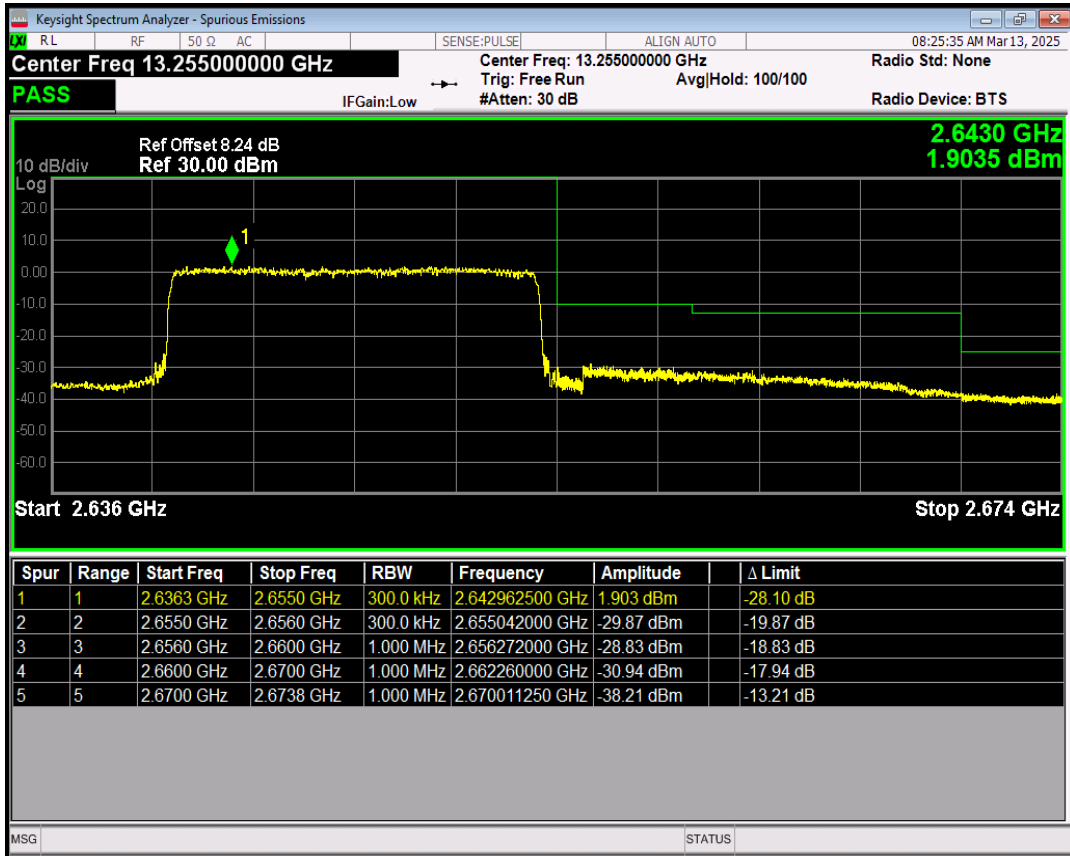

Band41(2545-2655) 16QAM BW=15MHz Channel=41165 RB Size=75 Position=#0

Band41(2545-2655) QPSK BW=20MHz Channel=40240 RB Size=1 Position=#0