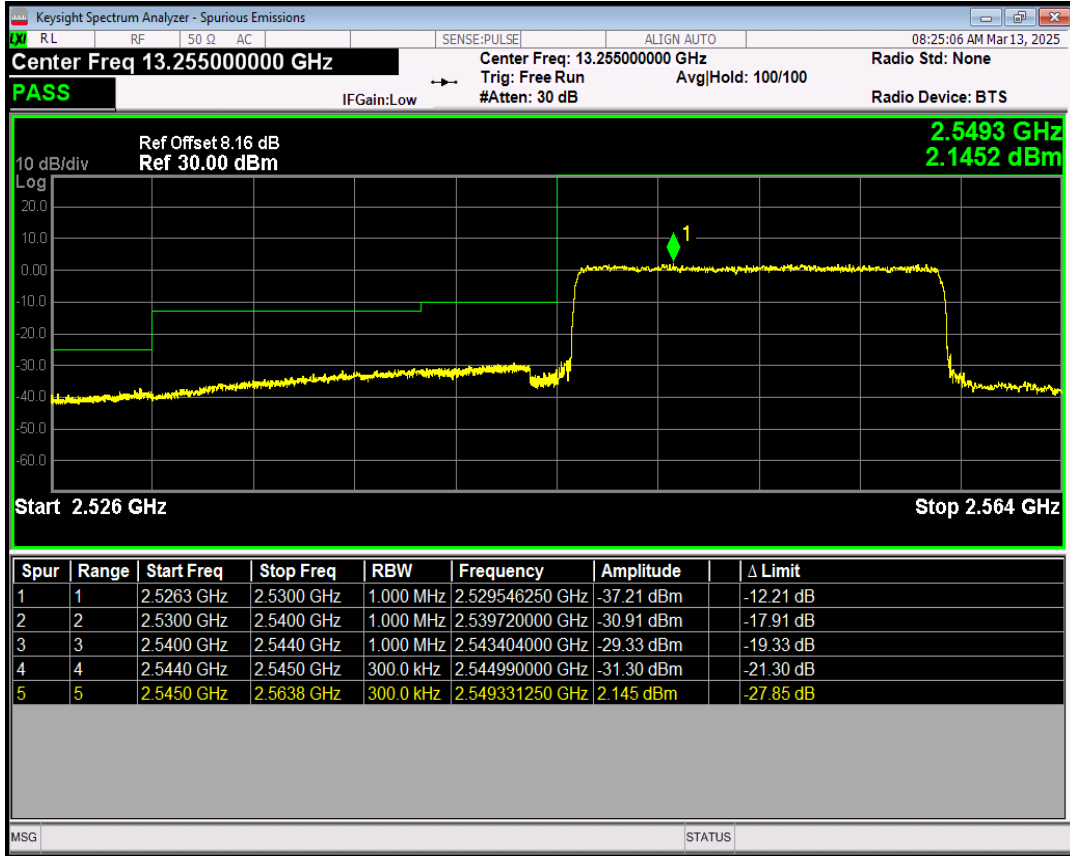

Band41(2545-2655) 16QAM BW=15MHz Channel=40215 RB Size=1 Position=#0

Band41(2545-2655) 16QAM BW=15MHz Channel=40215 RB Size=1 Position=#Max

Band41(2545-2655) 16QAM BW=15MHz Channel=40215 RB Size=75 Position=#0