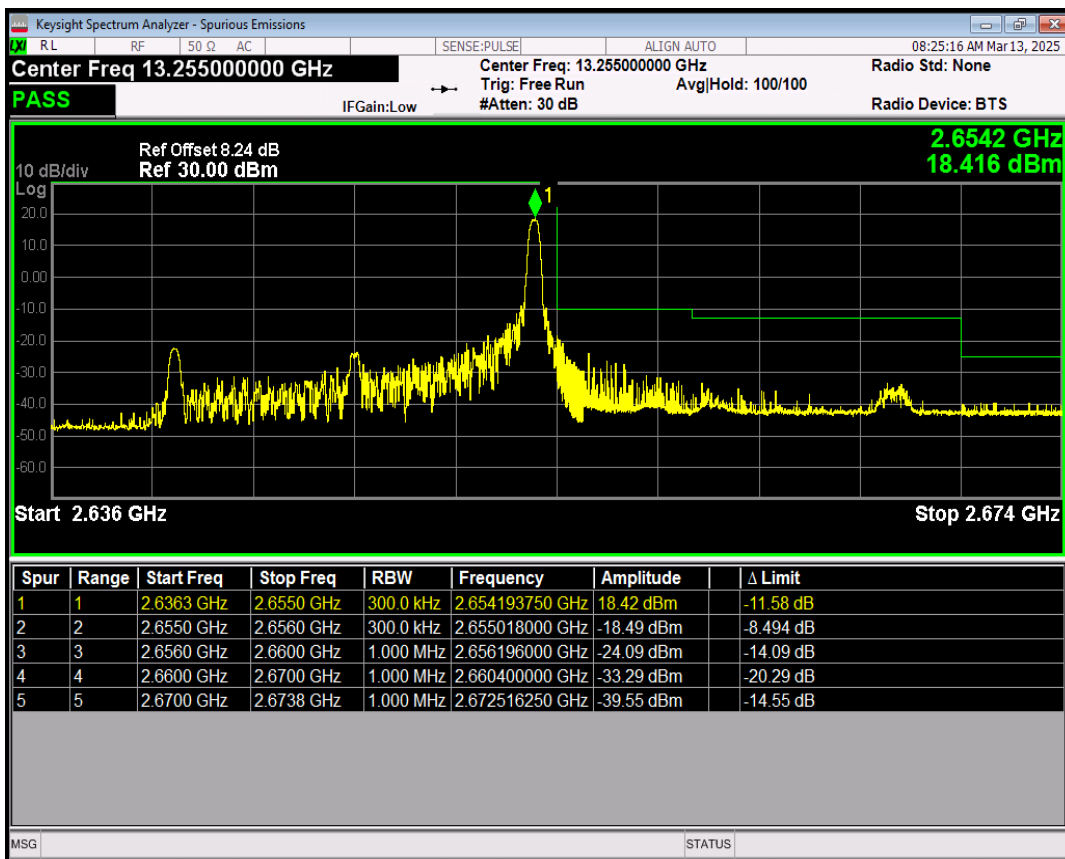

Band41(2545-2655) QPSK BW=15MHz Channel=41165 RB Size=1 Position=#Max

Band41(2545-2655) QPSK BW=15MHz Channel=41165 RB Size=75 Position=#0