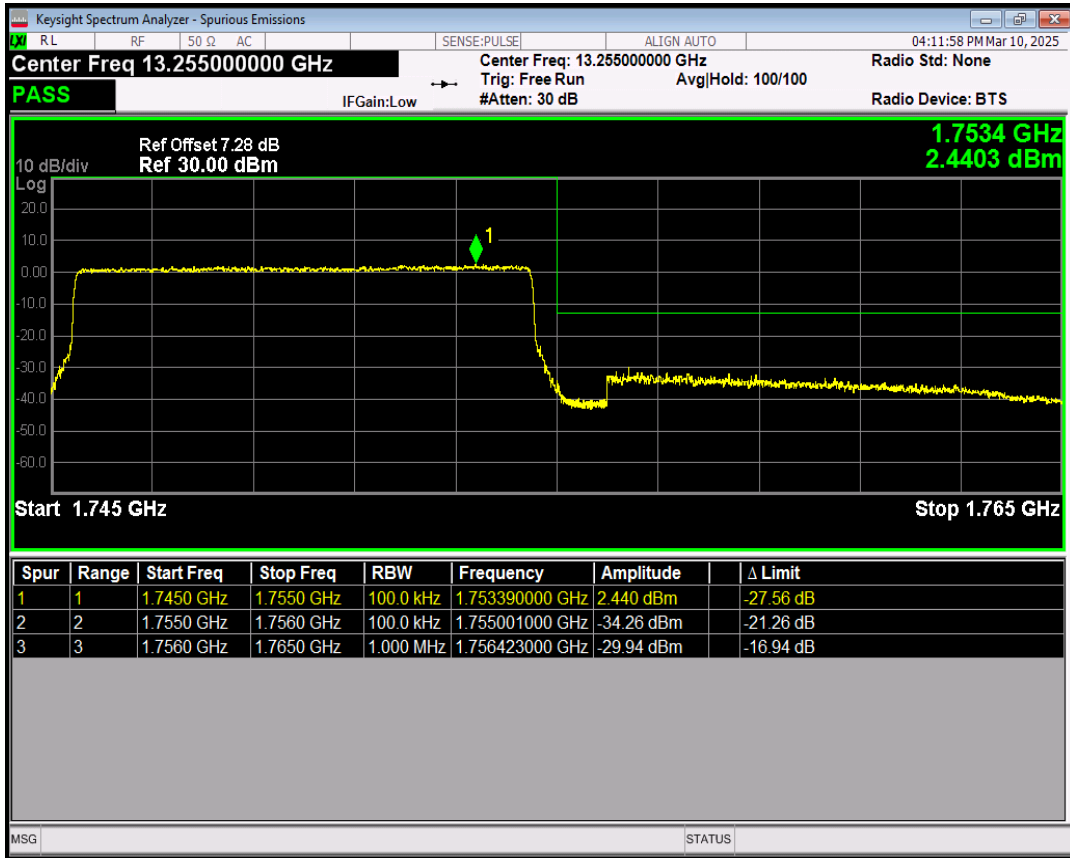

Band4 16QAM BW=10MHz Channel=20350 RB Size=50 Position=#0

Band4 QPSK BW=15MHz Channel=20025 RB Size=1 Position=#0