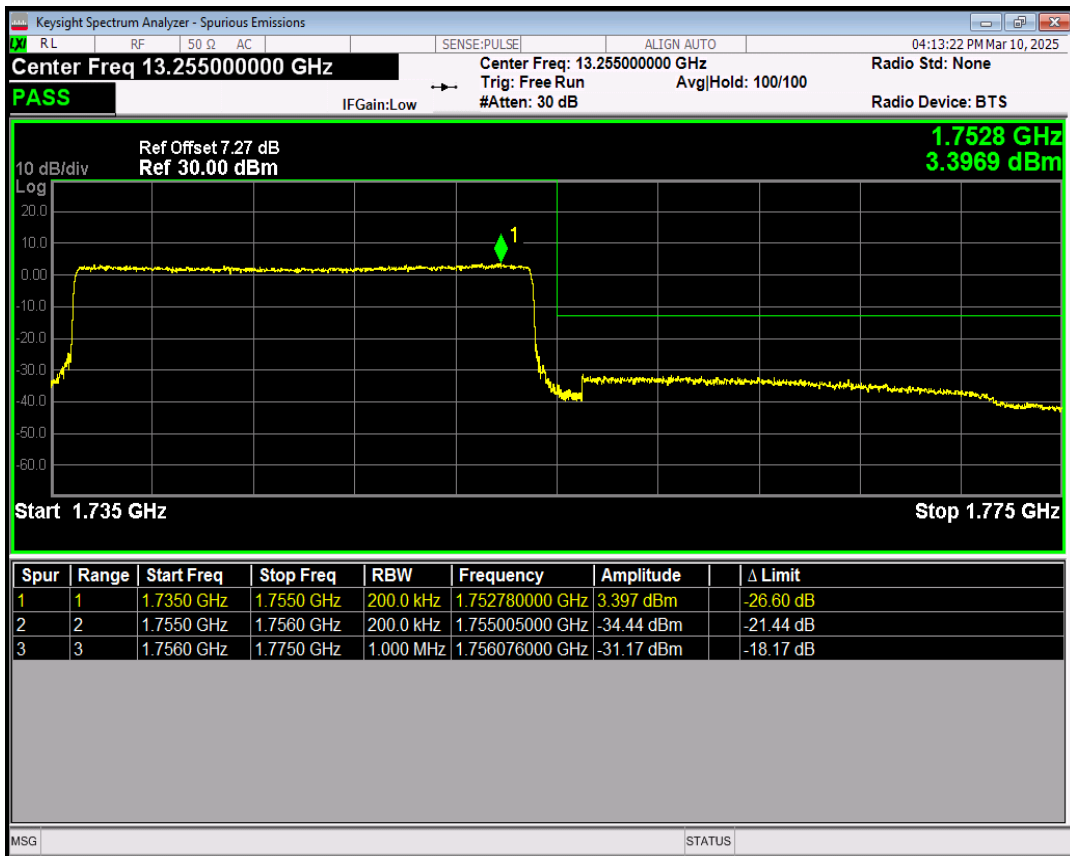

Band4 QPSK BW=20MHz Channel=20300 RB Size=100 Position=#0

Band4 16QAM BW=20MHz Channel=20300 RB Size=1 Position=#0