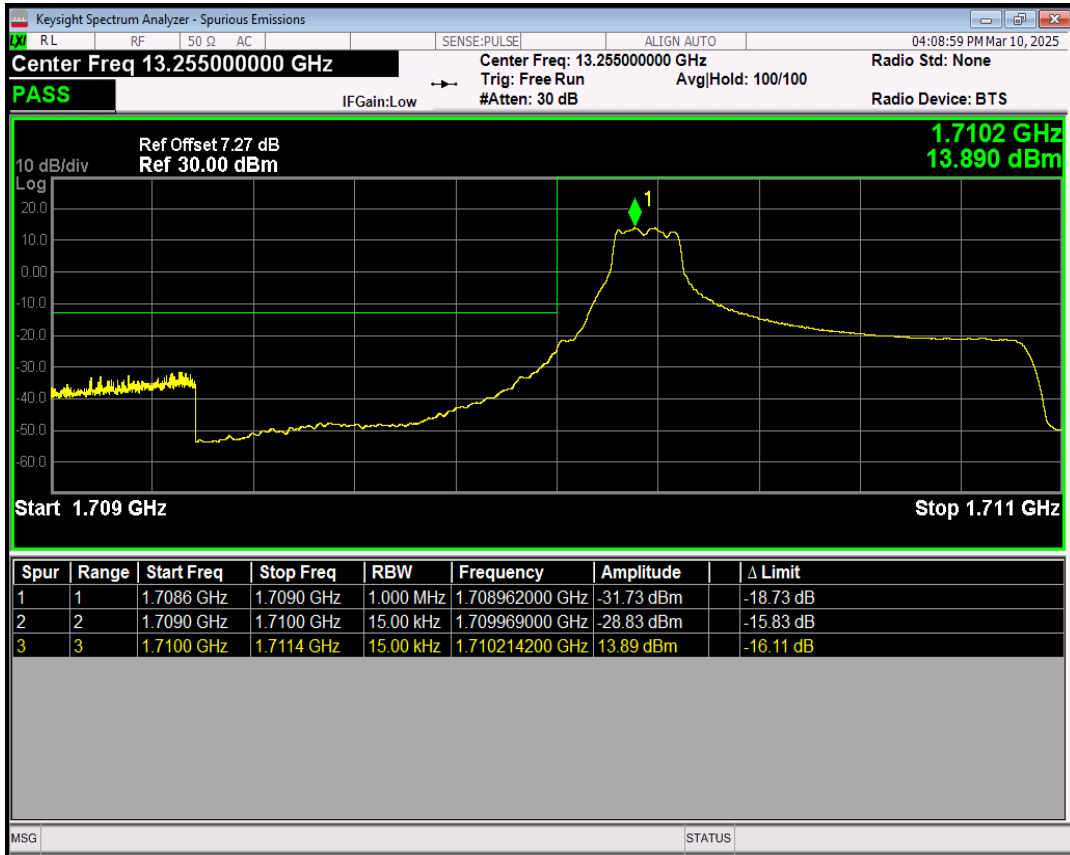

Band4 QPSK BW=1.4MHz Channel=19957 RB Size=1 Position=#0

Band4 QPSK BW=1.4MHz Channel=19957 RB Size=1 Position=#Max