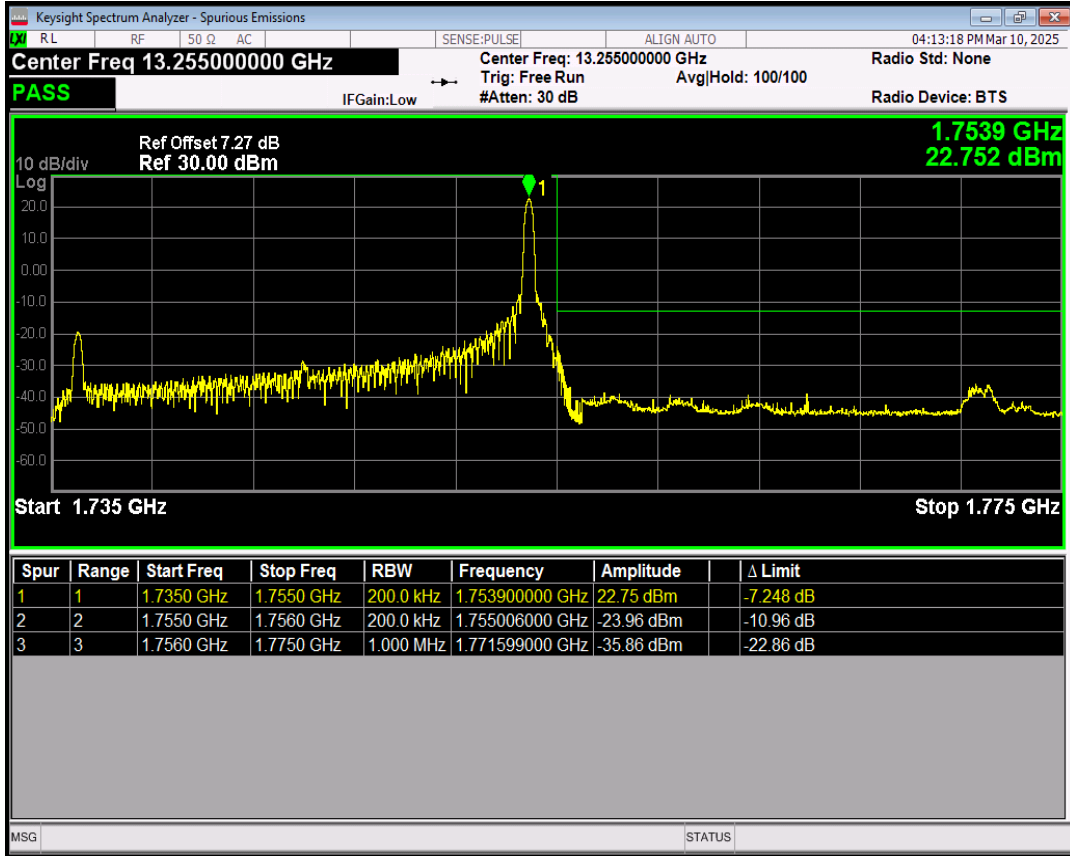

Band4 QPSK BW=20MHz Channel=20300 RB Size=1 Position=#Max

Band4 QPSK BW=20MHz Channel=20300 RB Size=100 Position=#0