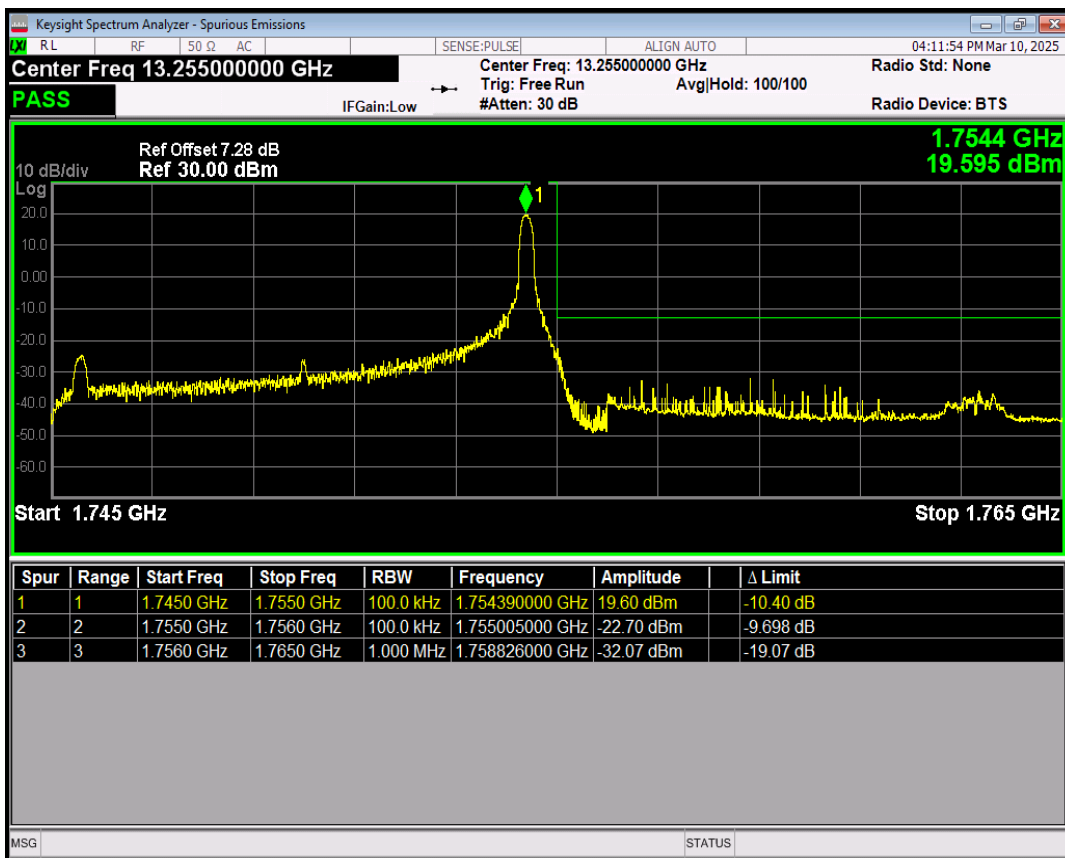

Band4 QPSK BW=10MHz Channel=20350 RB Size=1 Position=#Max

Band4 QPSK BW=10MHz Channel=20350 RB Size=50 Position=#0

Band4 16QAM BW=10MHz Channel=20350 RB Size=1 Position=#0

Band4 16QAM BW=10MHz Channel=20350 RB Size=1 Position=#Max