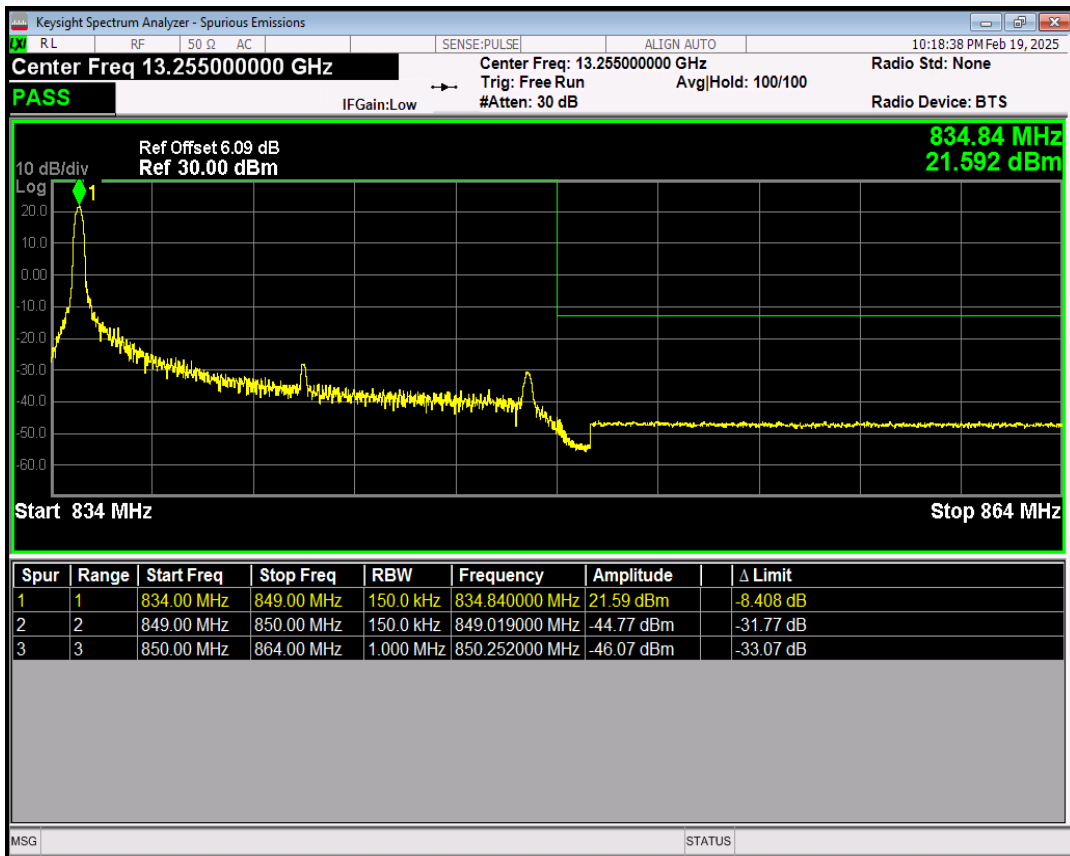

Band26(824-849) QPSK BW=15MHz Channel=26965 RB Size=1 Position=#0

Band26(824-849) QPSK BW=15MHz Channel=26965 RB Size=1 Position=#Max