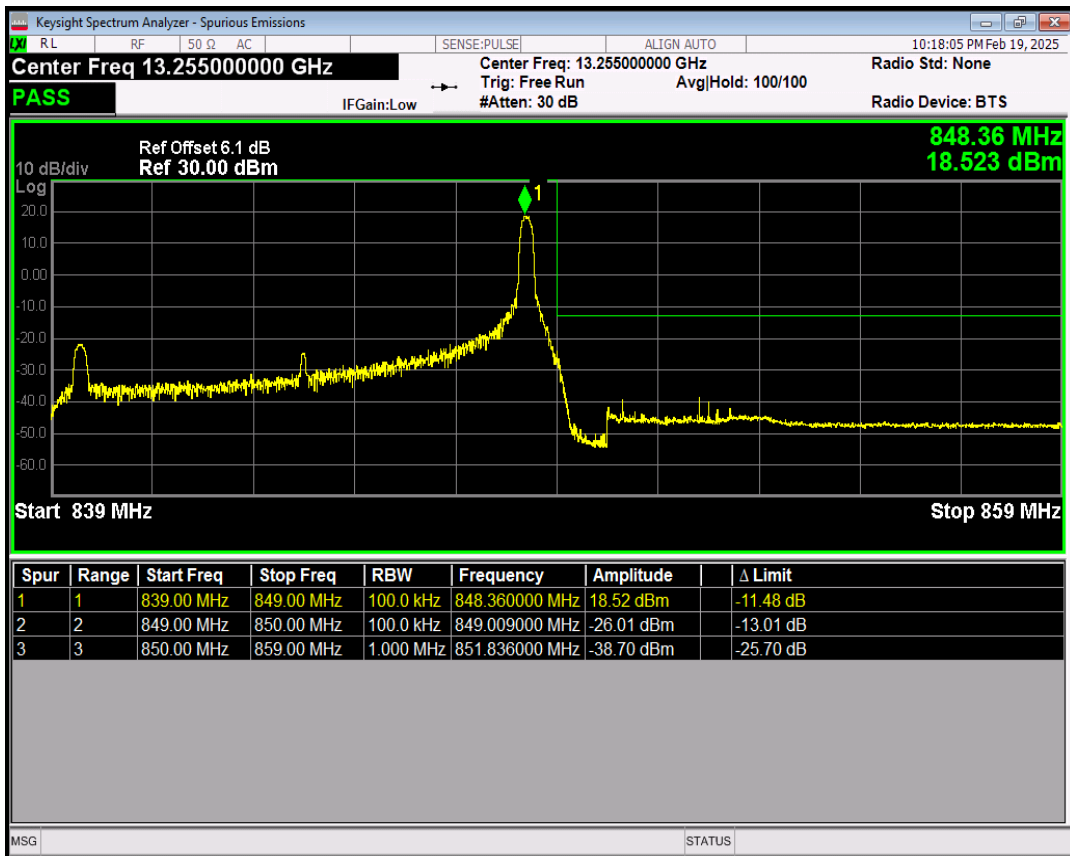

Band26(824-849) 16QAM BW=10MHz Channel=26990 RB Size=1 Position=#Max

Band26(824-849) 16QAM BW=10MHz Channel=26990 RB Size=50 Position=#0