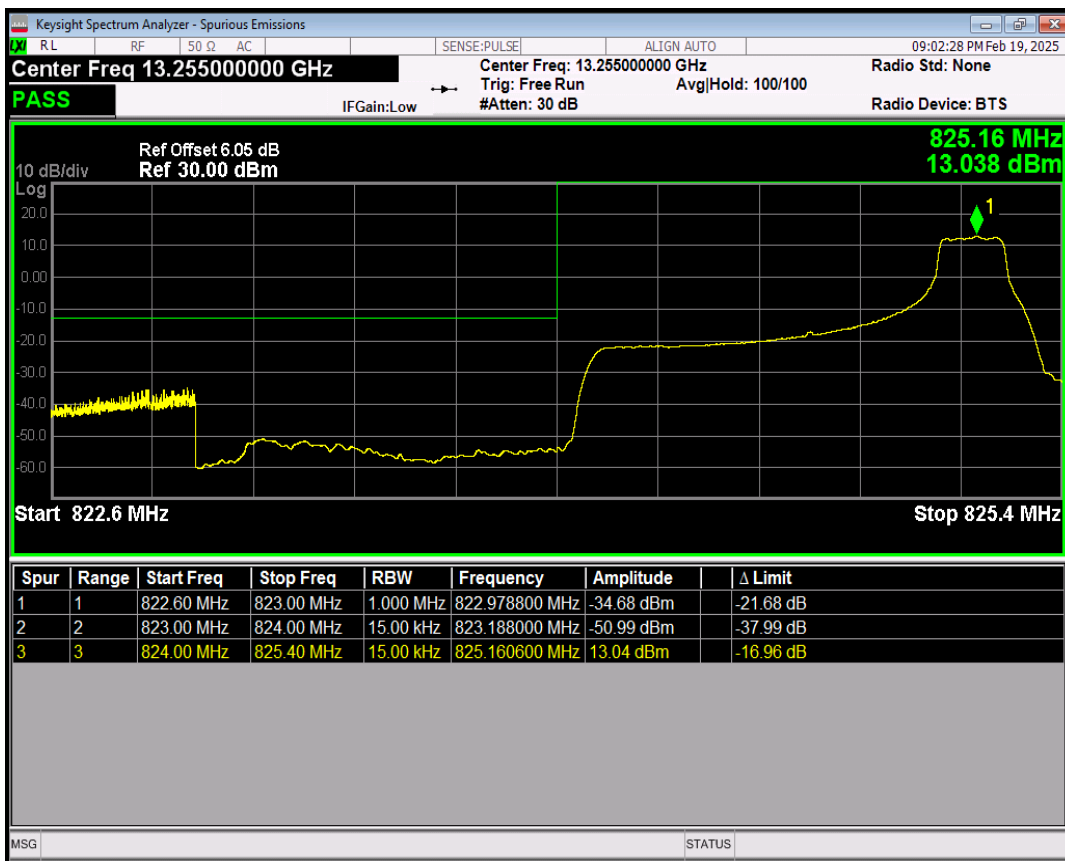

Band5 QPSK BW=1.4MHz Channel=20407 RB Size=1 Position=#Max

Band5 QPSK BW=1.4MHz Channel=20407 RB Size=6 Position=#0