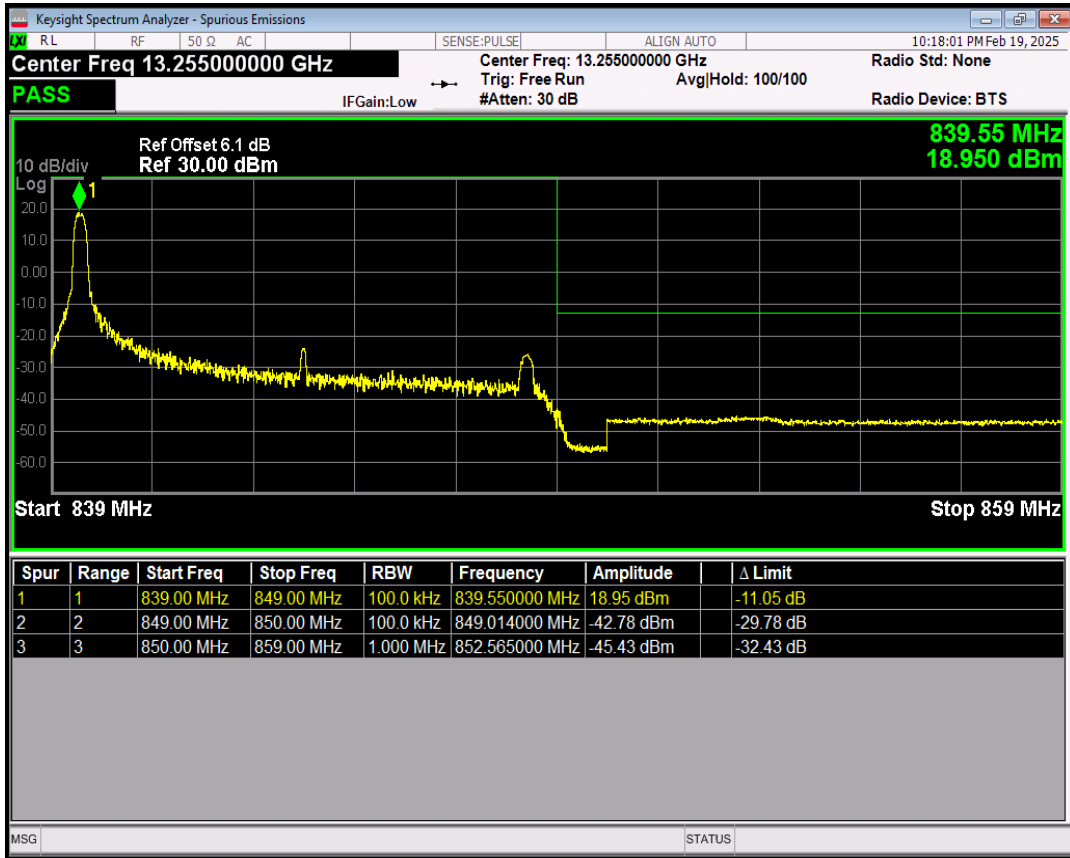

Band26(824-849) 16QAM BW=10MHz Channel=26990 RB Size=1 Position=#0

Band26(824-849) 16QAM BW=10MHz Channel=26990 RB Size=1 Position=#Max