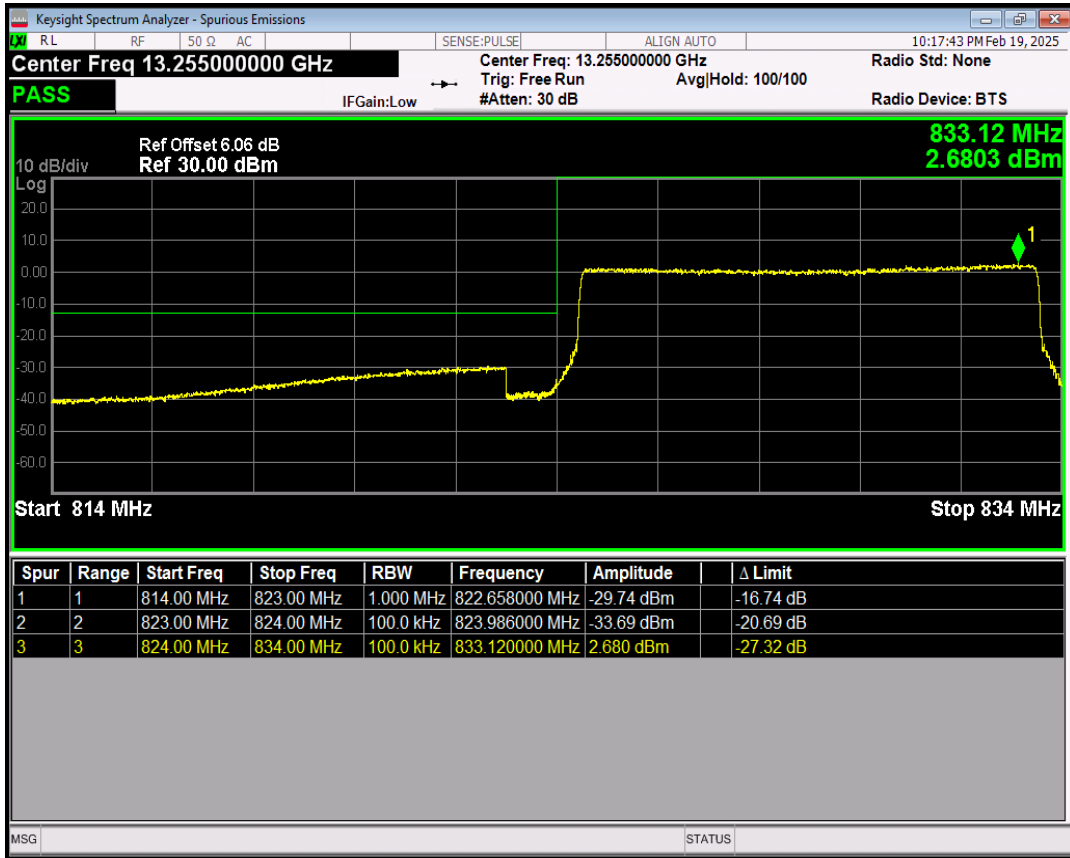

Band26(824-849) QPSK BW=10MHz Channel=26840 RB Size=50 Position=#0

Band26(824-849) 16QAM BW=10MHz Channel=26840 RB Size=1 Position=#0

Band26(824-849) 16QAM BW=10MHz Channel=26840 RB Size=1 Position=#Max

Band26(824-849) 16QAM BW=10MHz Channel=26840 RB Size=50 Position=#0

Band26(824-849) QPSK BW=10MHz Channel=26990 RB Size=1 Position=#0

Band26(824-849) QPSK BW=10MHz Channel=26990 RB Size=1 Position=#Max

Band26(824-849) QPSK BW=10MHz Channel=26990 RB Size=50 Position=#0