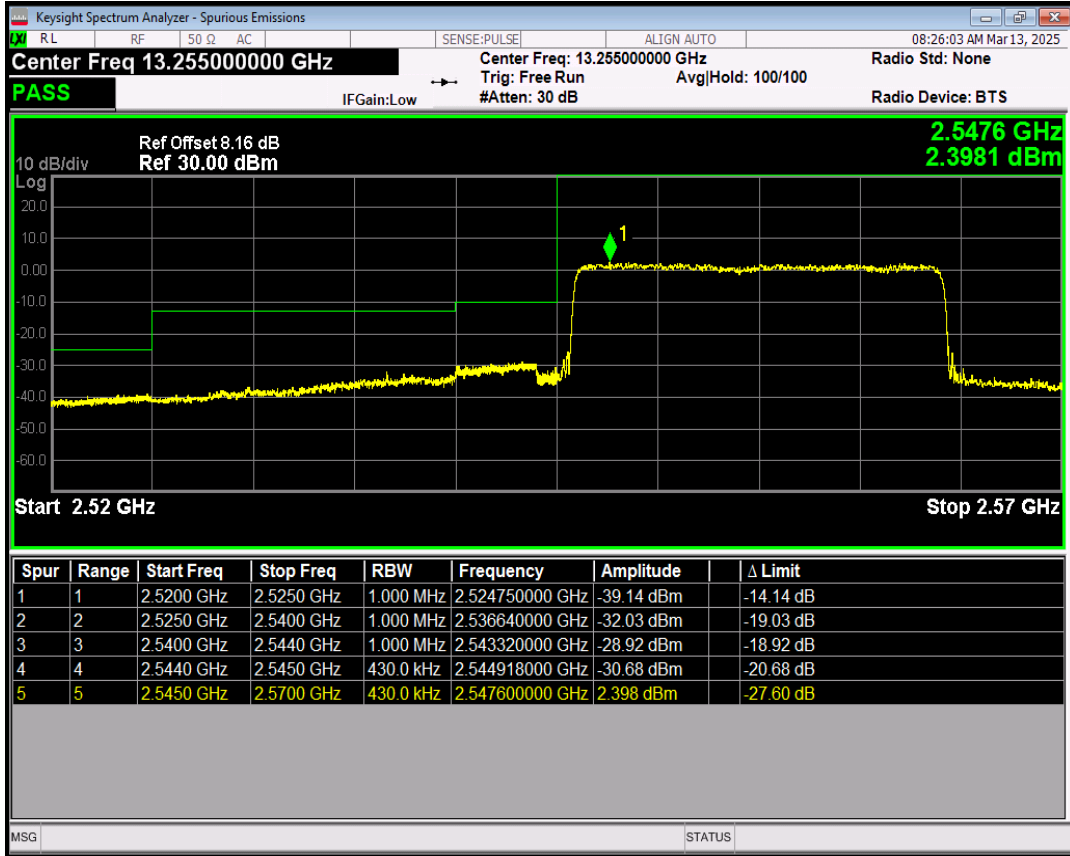

Band41(2545-2655) 16QAM BW=20MHz Channel=40240 RB Size=100 Position=#0

Band41(2545-2655) QPSK BW=20MHz Channel=41140 RB Size=1 Position=#0