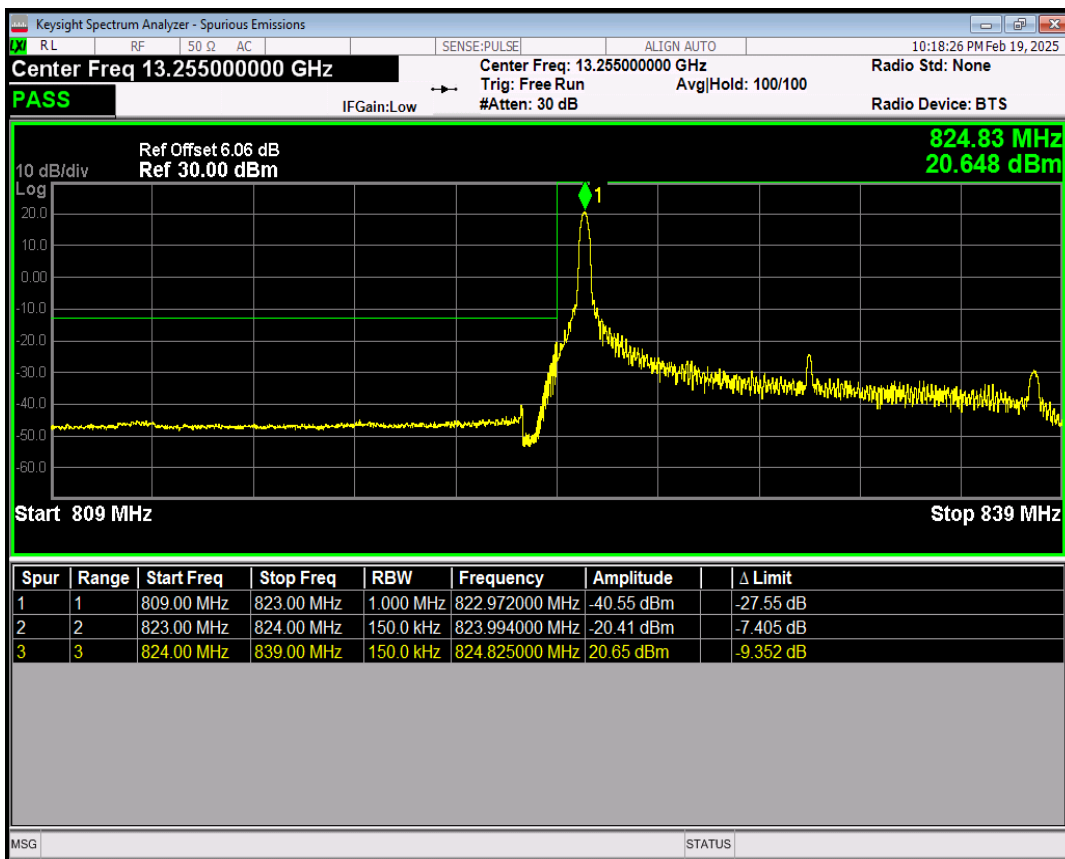

Band26(824-849) QPSK BW=15MHz Channel=26865 RB Size=1 Position=#0

Band26(824-849) QPSK BW=15MHz Channel=26865 RB Size=1 Position=#Max

Band26(824-849) QPSK BW=15MHz Channel=26865 RB Size=75 Position=#0

Band26(824-849) 16QAM BW=15MHz Channel=26865 RB Size=1 Position=#0