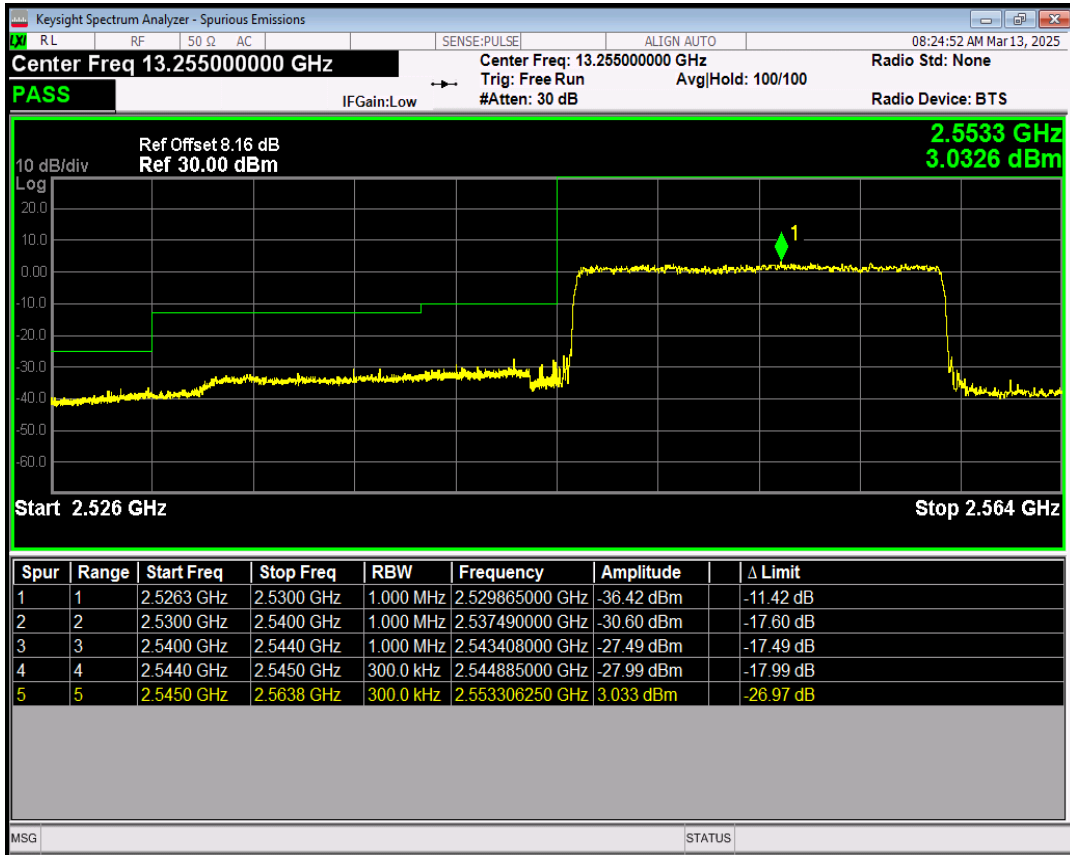

Band41(2545-2655) QPSK BW=15MHz Channel=40215 RB Size=75 Position=#0

Band41(2545-2655) 16QAM BW=15MHz Channel=40215 RB Size=1 Position=#0