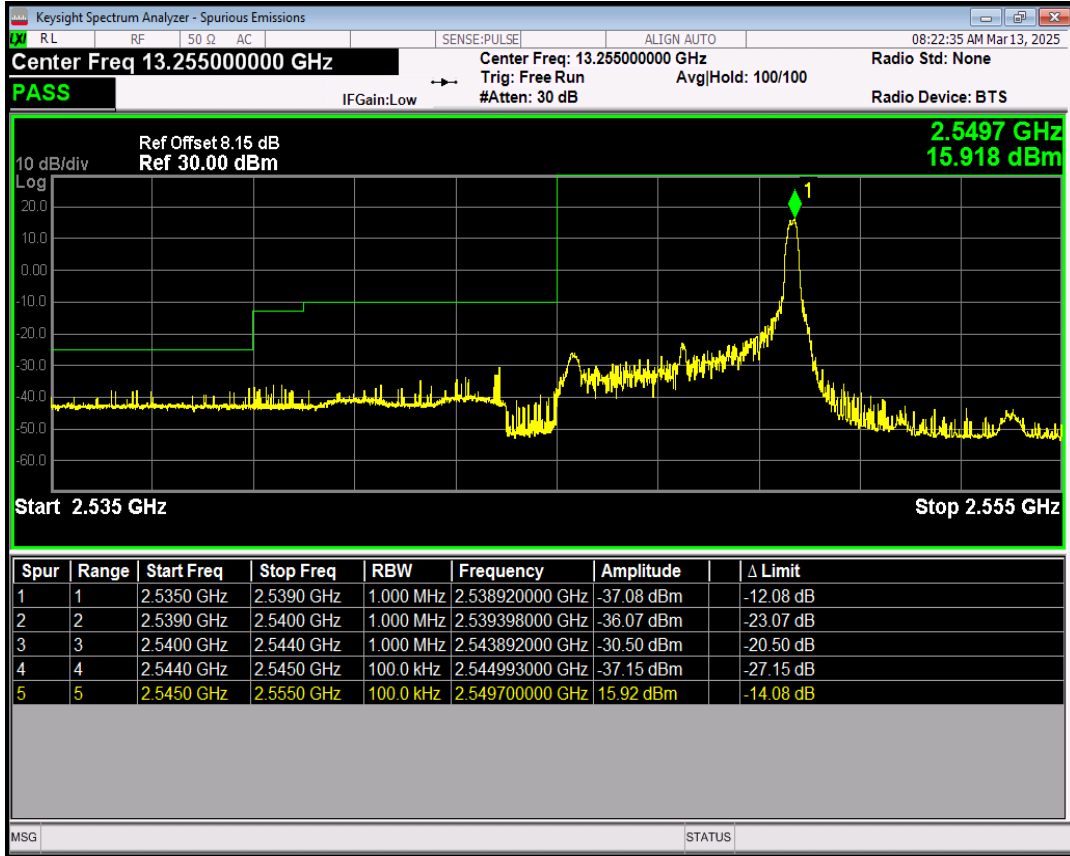

Band41(2545-2655) QPSK BW=5MHz Channel=40165 RB Size=1 Position=#Max

Band41(2545-2655) QPSK BW=5MHz Channel=40165 RB Size=25 Position=#0