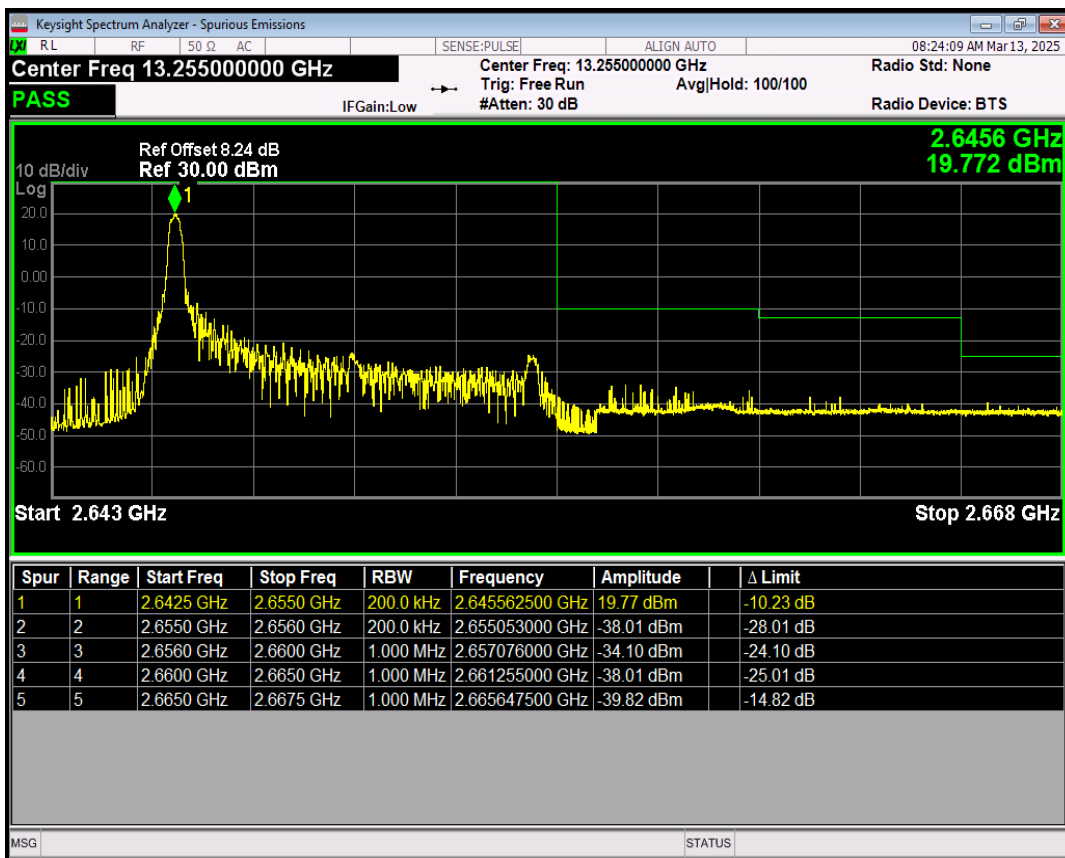

Band41(2545-2655) QPSK BW=10MHz Channel=41190 RB Size=1 Position=#0

Band41(2545-2655) QPSK BW=10MHz Channel=41190 RB Size=1 Position=#Max