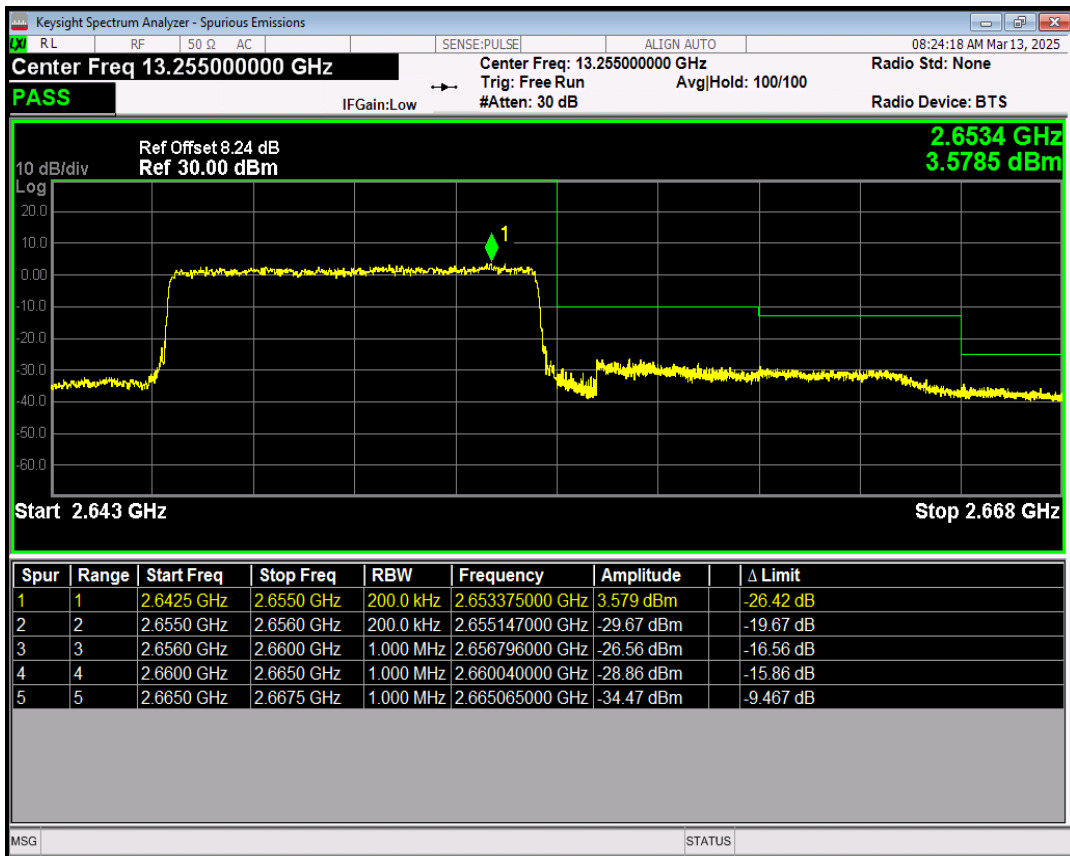

Band41(2545-2655) QPSK BW=10MHz Channel=41190 RB Size=50 Position=#0

Band41(2545-2655) 16QAM BW=10MHz Channel=41190 RB Size=1 Position=#0