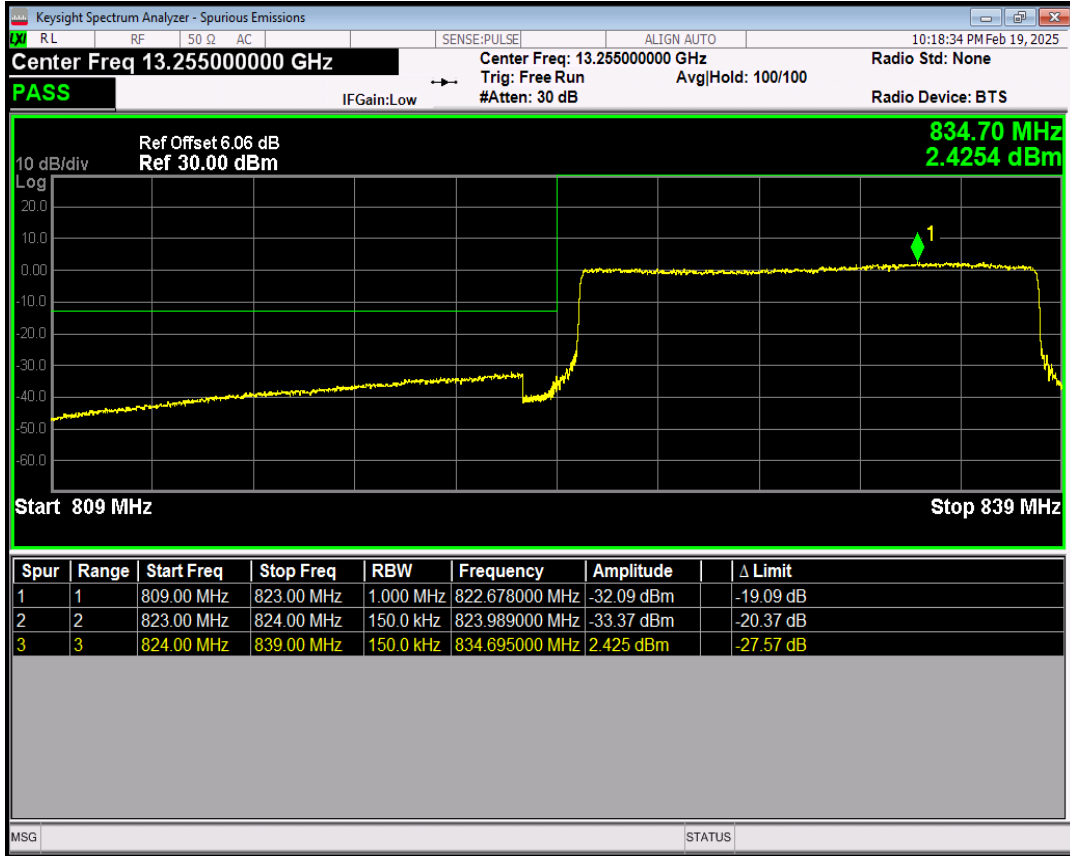

Band26(824-849) 16QAM BW=15MHz Channel=26865 RB Size=75 Position=#0

Band26(824-849) QPSK BW=15MHz Channel=26965 RB Size=1 Position=#0