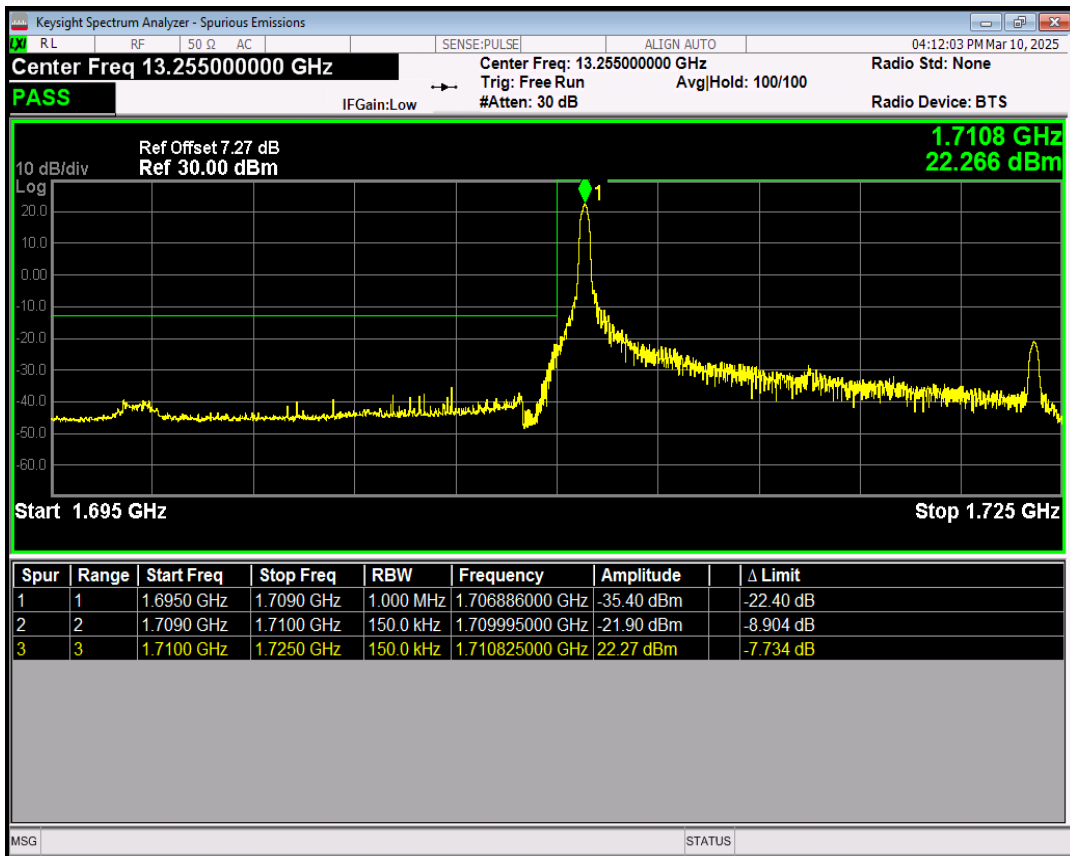

Band4 QPSK BW=15MHz Channel=20025 RB Size=1 Position=#0

Band4 QPSK BW=15MHz Channel=20025 RB Size=1 Position=#Max