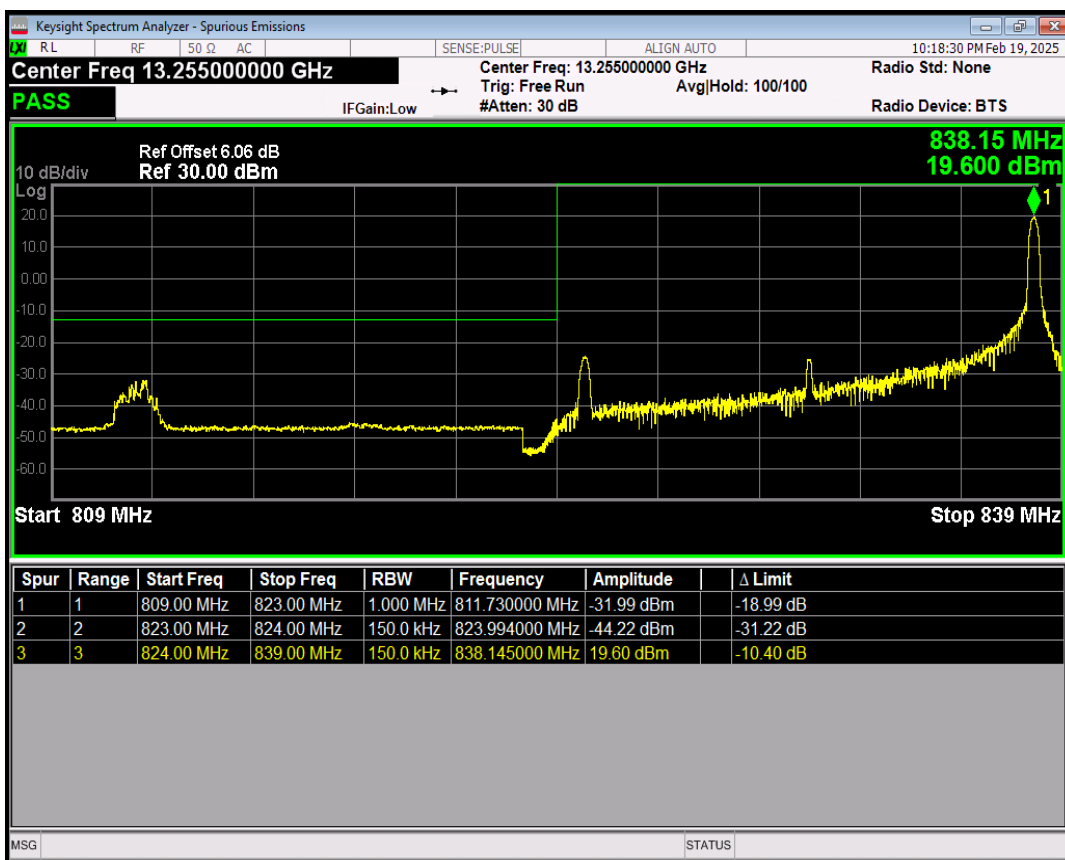

Band26(824-849) 16QAM BW=15MHz Channel=26865 RB Size=1 Position=#Max

Band26(824-849) 16QAM BW=15MHz Channel=26865 RB Size=75 Position=#0