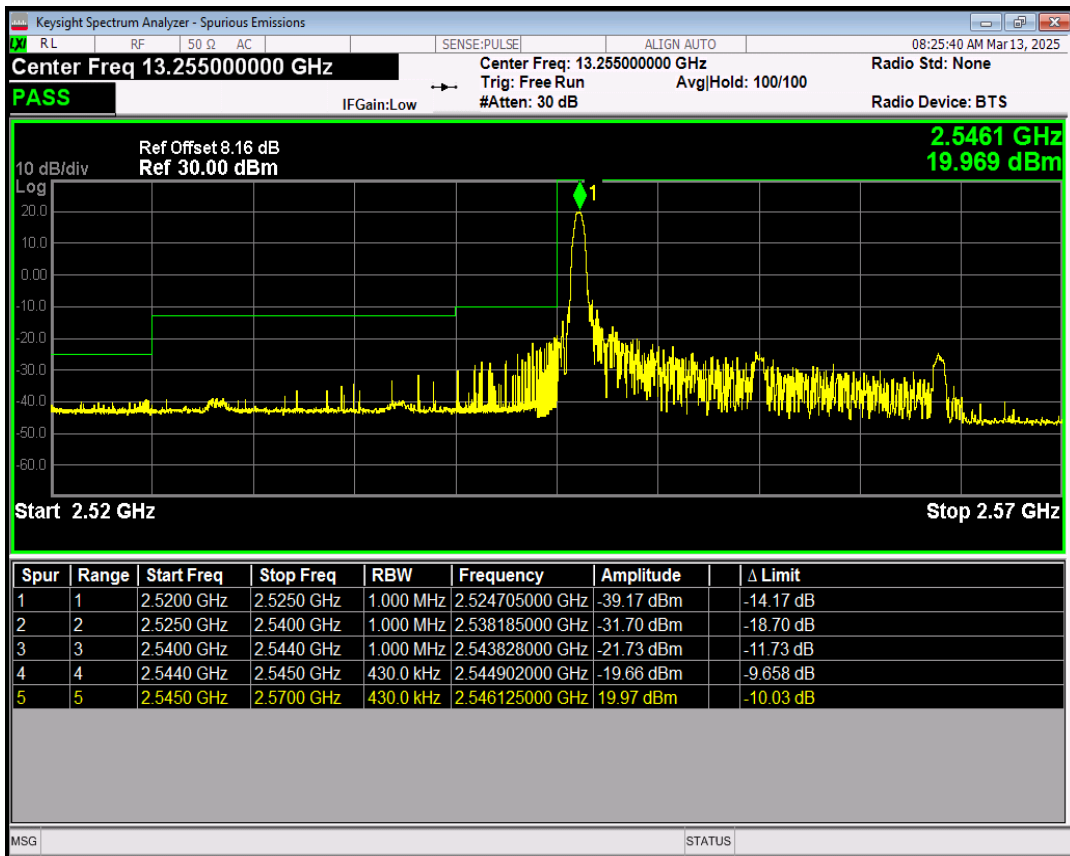

Band41(2545-2655) QPSK BW=20MHz Channel=40240 RB Size=1 Position=#0

Band41(2545-2655) QPSK BW=20MHz Channel=40240 RB Size=1 Position=#Max