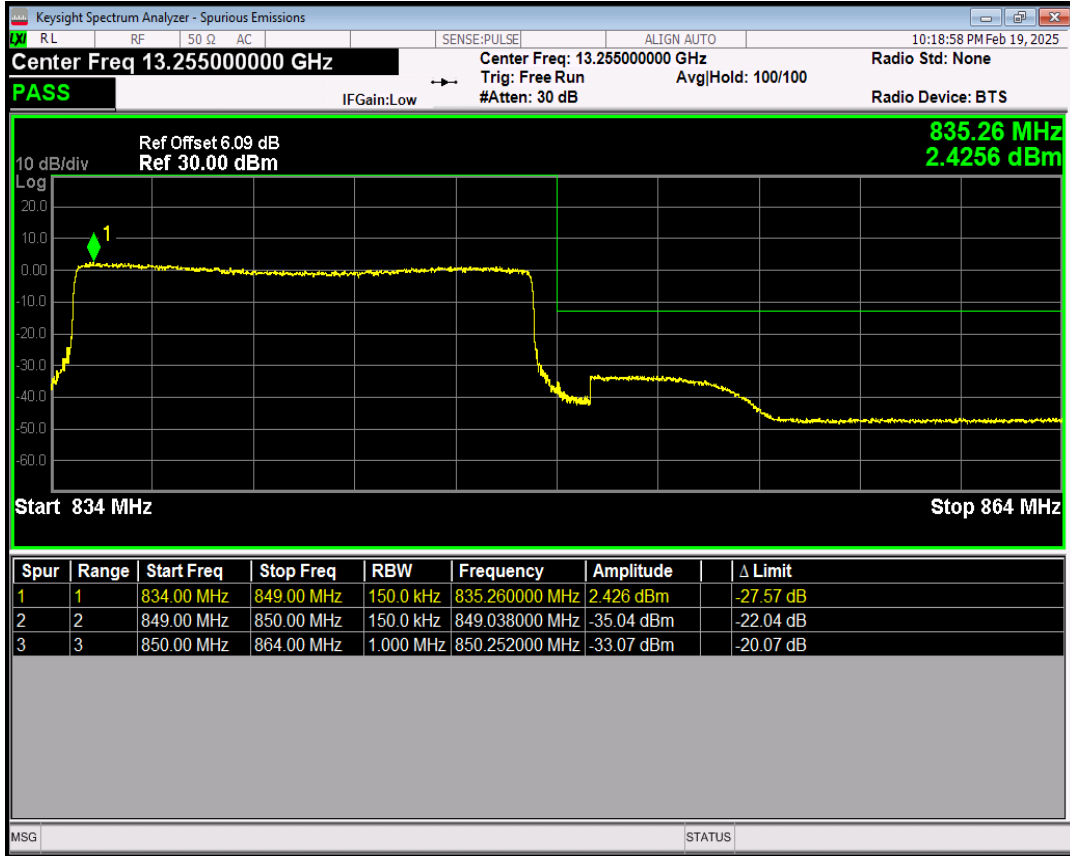

Band26(824-849) 16QAM BW=15MHz Channel=26965 RB Size=75 Position=#0

Band4 QPSK BW=1.4MHz Channel=19957 RB Size=1 Position=#0