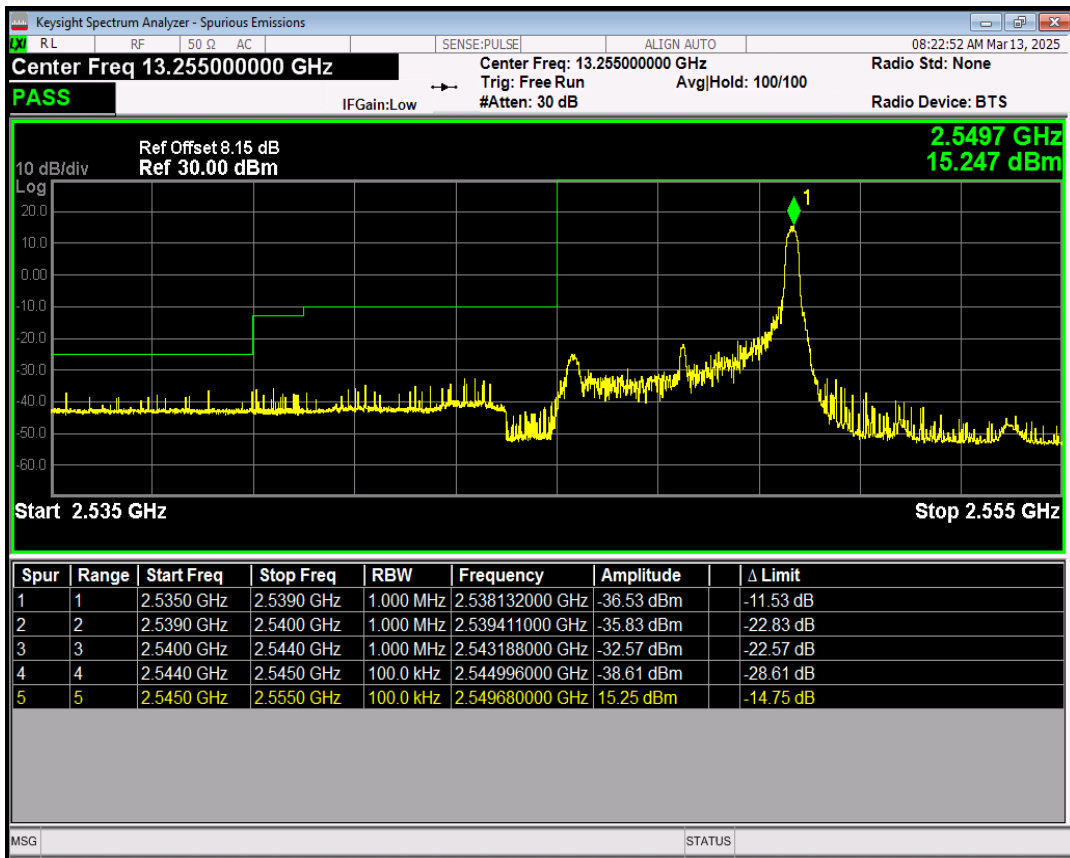

Band41(2545-2655) 16QAM BW=5MHz Channel=40165 RB Size=1 Position=#Max

Band41(2545-2655) 16QAM BW=5MHz Channel=40165 RB Size=25 Position=#0