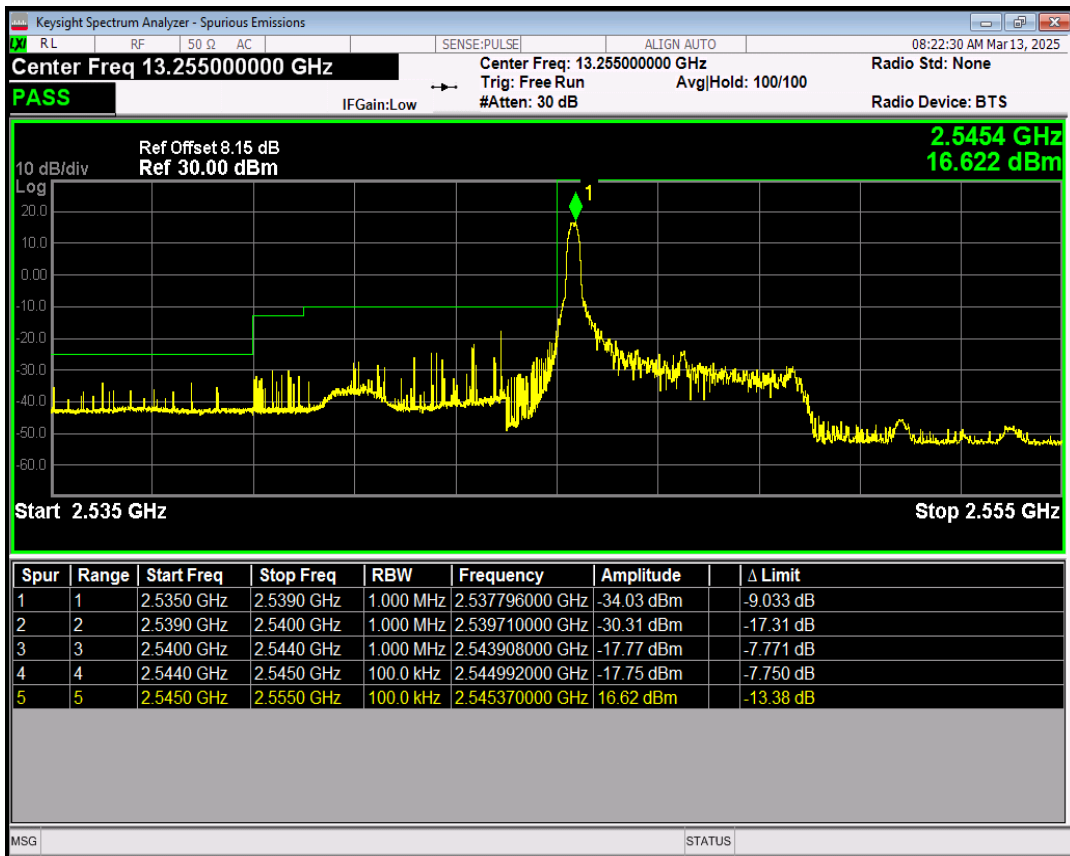

Band41(2545-2655) QPSK BW=5MHz Channel=40165 RB Size=1 Position=#0

Band41(2545-2655) QPSK BW=5MHz Channel=40165 RB Size=1 Position=#Max