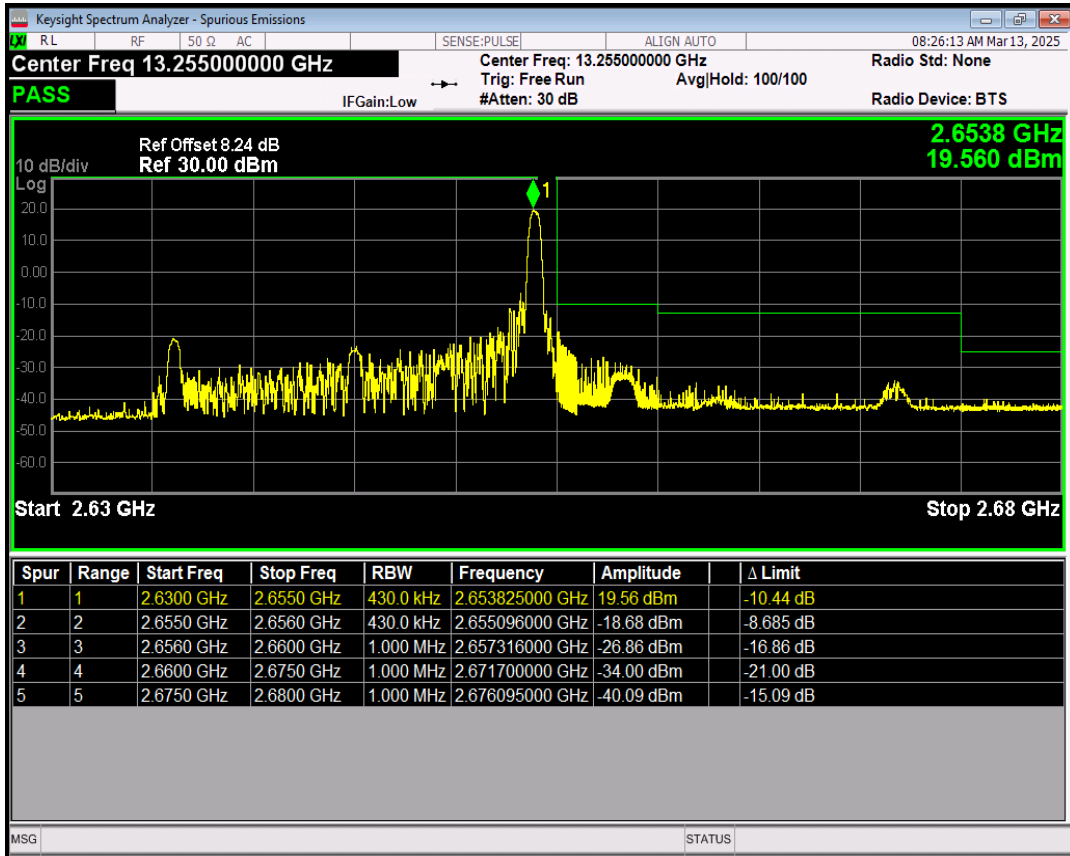

Band41(2545-2655) QPSK BW=20MHz Channel=41140 RB Size=1 Position=#Max

Band41(2545-2655) QPSK BW=20MHz Channel=41140 RB Size=100 Position=#0