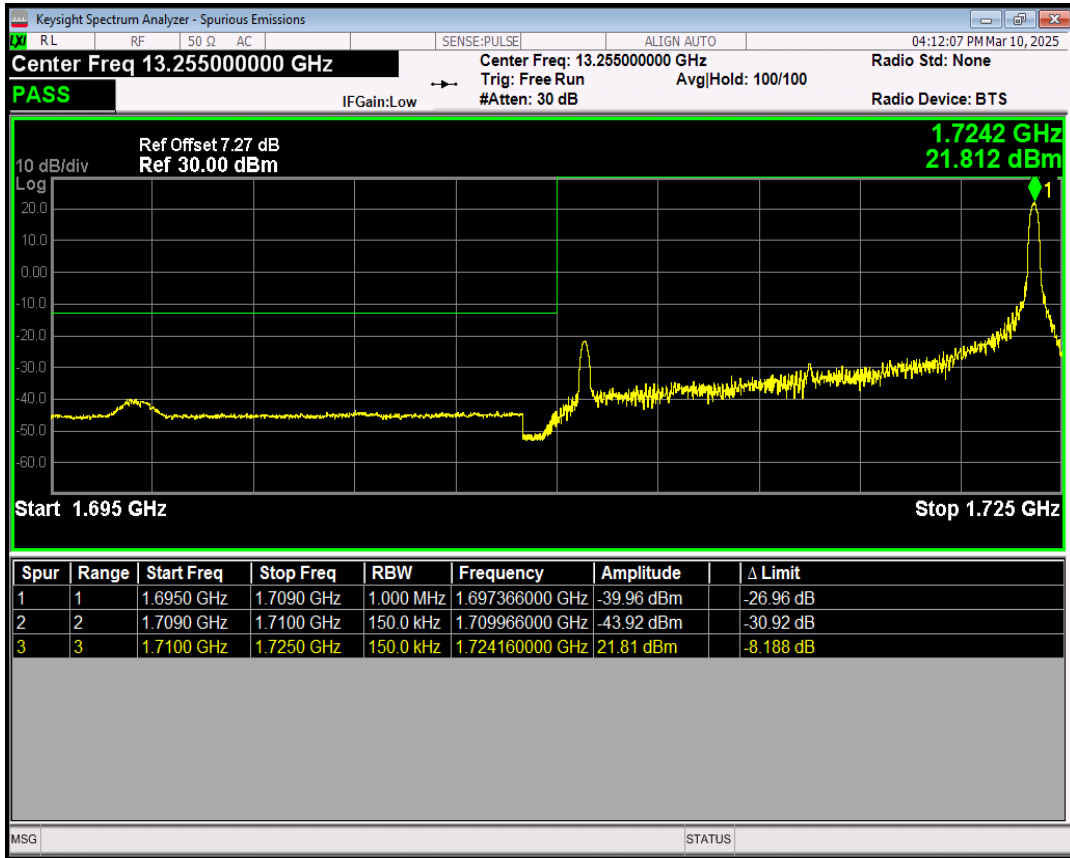

Band4 QPSK BW=15MHz Channel=20025 RB Size=1 Position=#Max

Band4 QPSK BW=15MHz Channel=20025 RB Size=75 Position=#0