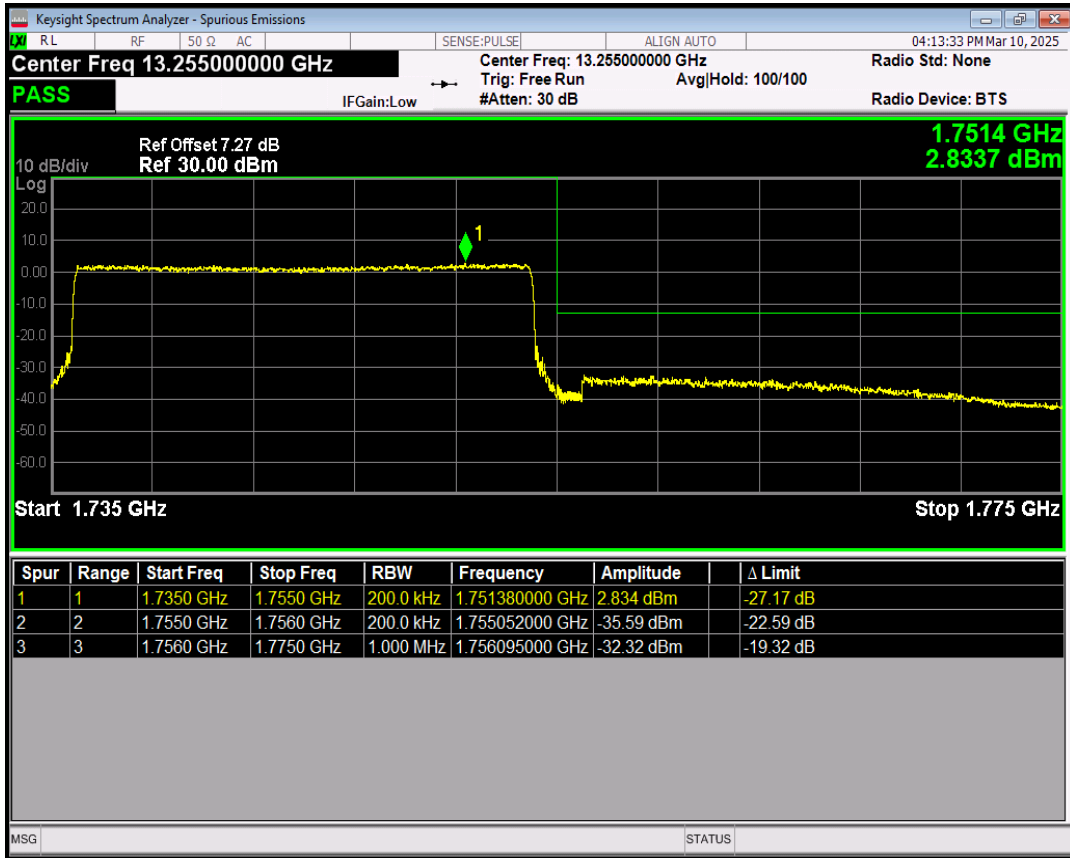

Band4 16QAM BW=20MHz Channel=20300 RB Size=100 Position=#0

Band41(2545-2655) QPSK BW=5MHz Channel=40165 RB Size=1 Position=#0