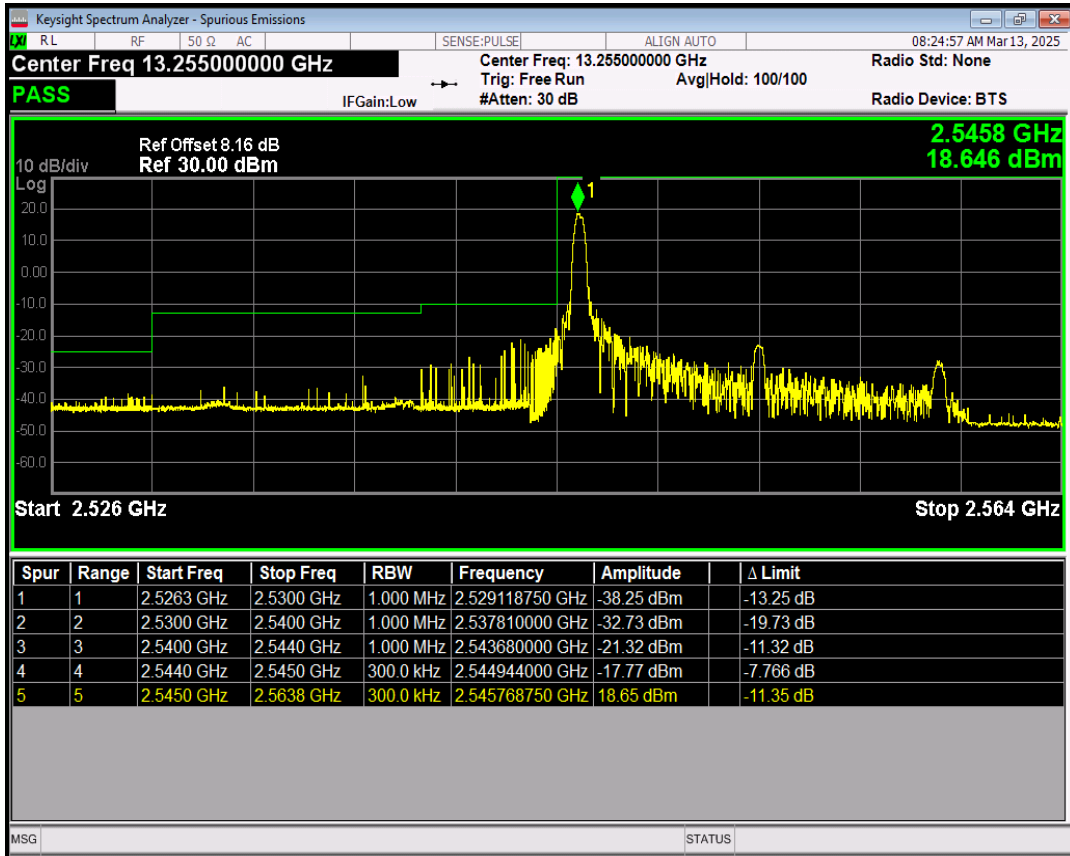

Band41(2545-2655) 16QAM BW=15MHz Channel=40215 RB Size=1 Position=#0

Band41(2545-2655) 16QAM BW=15MHz Channel=40215 RB Size=1 Position=#Max