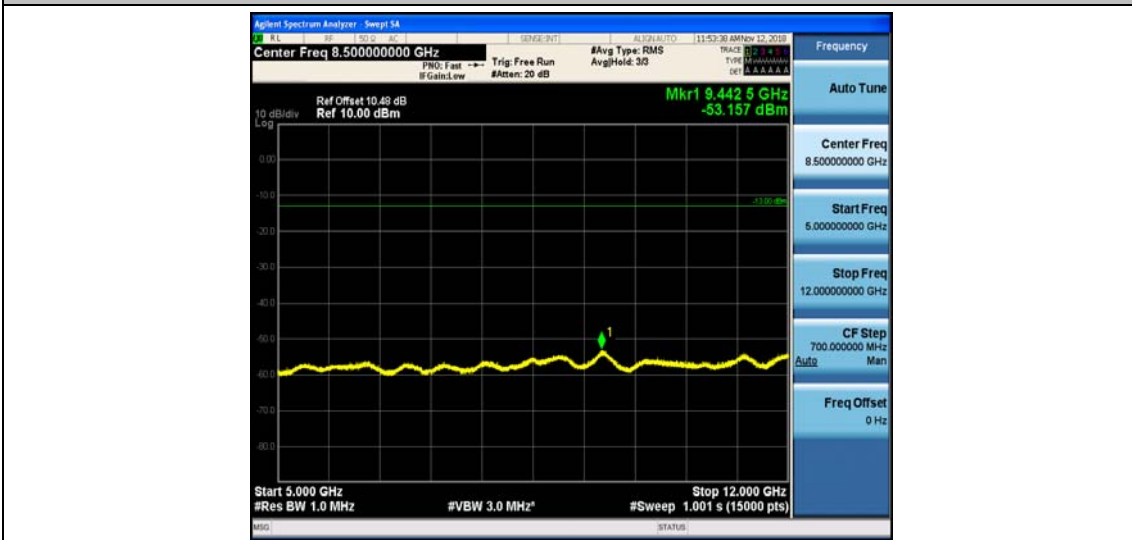

Band 4	20MHz	16QAM	20300	1RB#0	Range6:12000~18000 MHz	-40.52	PASS
-----------	-------	-------	-------	-------	---------------------------	--------	------

Test Graphs

Band4_1.4MHz_QPSK_19957_1RB#0

Band4_1.4MHz_QPSK_19957_1RB#0