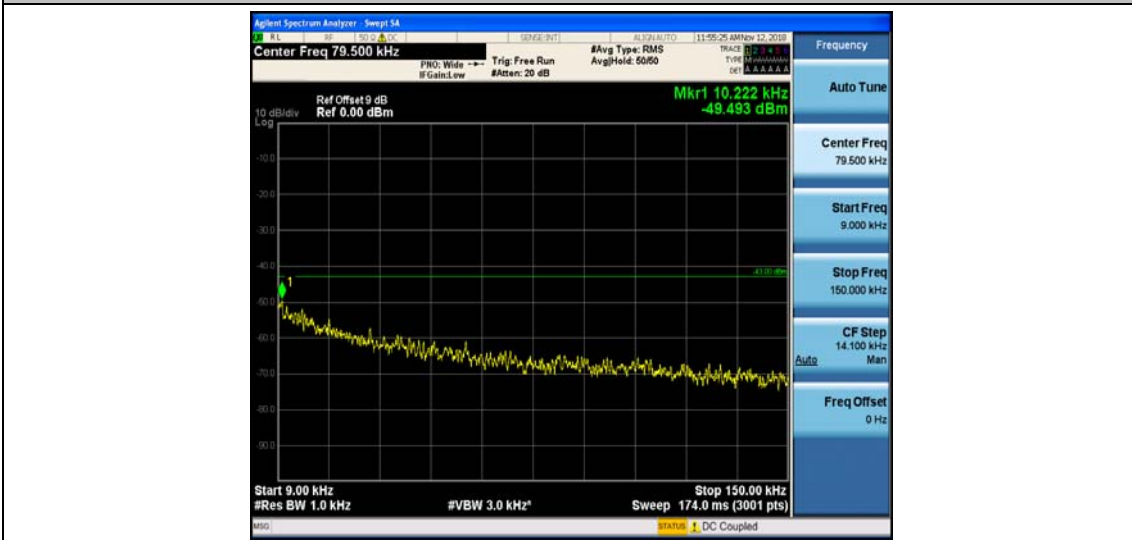

Band4_1.4MHz_QPSK_20175_1RB#0