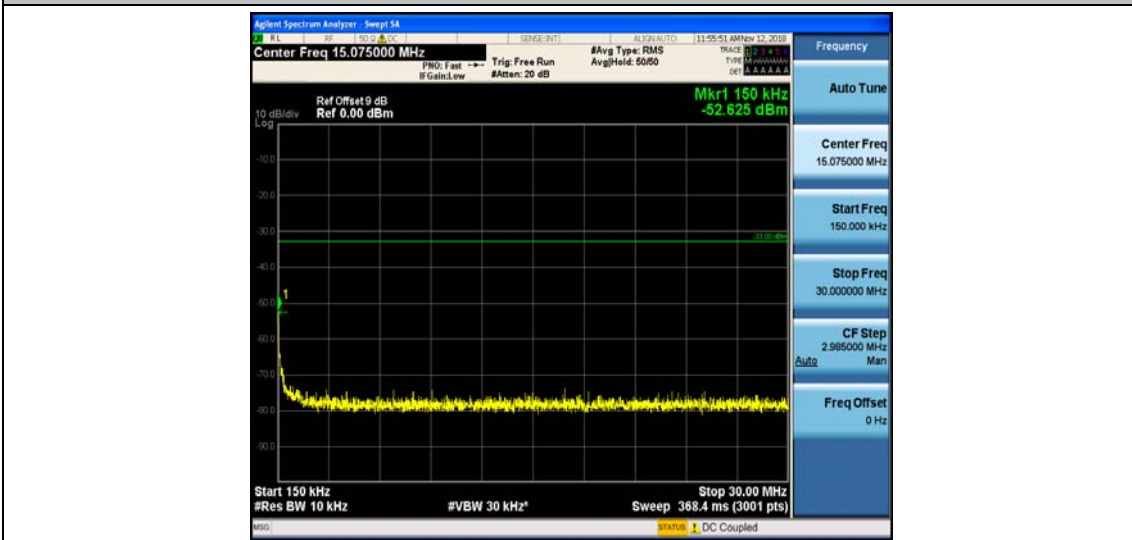

Band4_1.4MHz_QPSK_20175_1RB#0