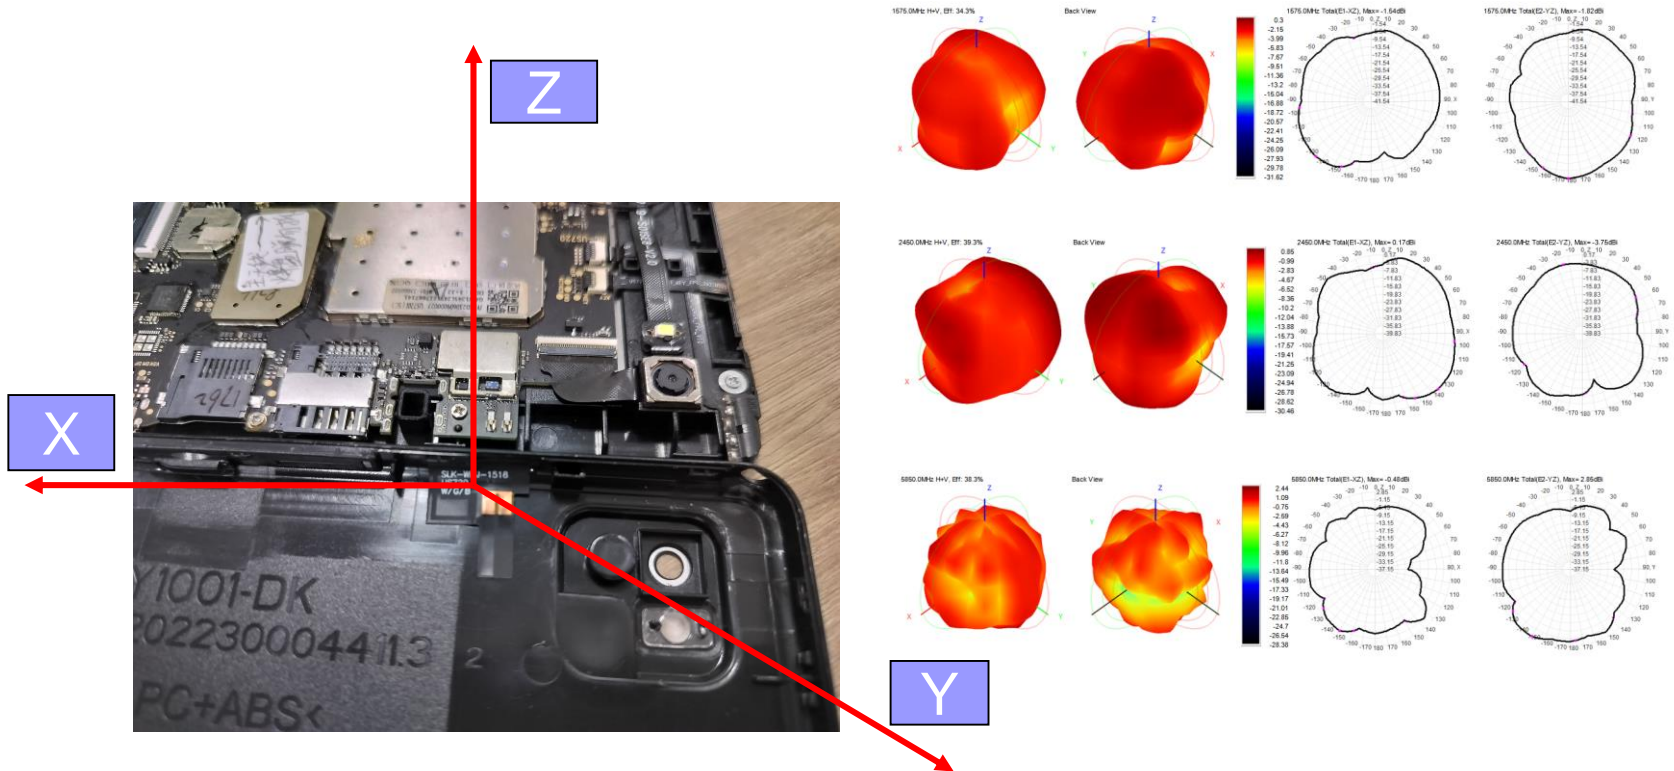

2. Test Result

2.2 WIFI active test

WIFI			
Band	1	6	11
B-TRP-11Mbps	12.64	12.56	12.6
B-TIS-11Mbps	-79.4	-79.04	-80.64
G-TRP-54Mbps	11.29	12.37	11.76
G-TIS-54Mbps	-67.02	-67.23	-67.45
N-TRP-MCS7	11.32	12.42	11.75
N-TIS-MCS7	-64.69	-65.09	-64.17
Band	36	149	165
A-TRP-54Mbps	9.24	9.38	8.68
A-TIS-54Mbps	-70.84	-71.07	-70.85

2. Test Result

2.2 WIFI/GPS Antenna Gain/Efficiency/3D DATA