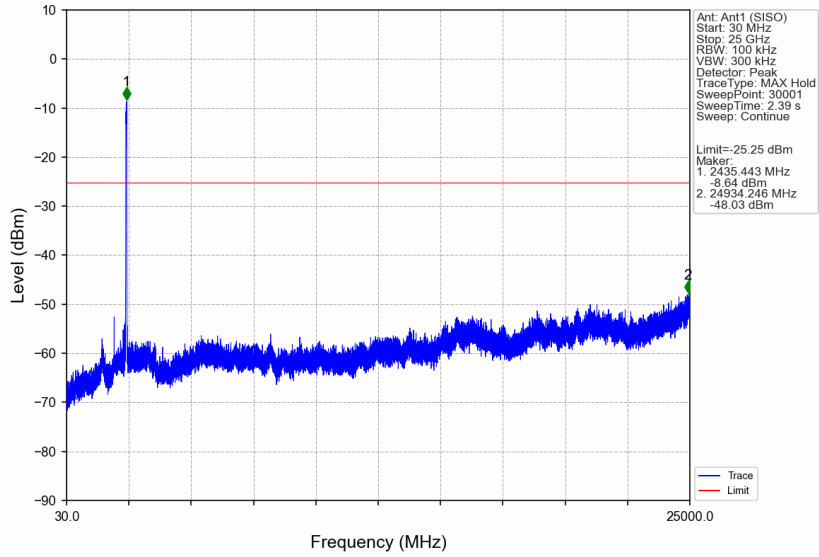

802.11g_LCH_2412MHz_Ant1 (SISO)_NTNV

802.11g_MCH_2437MHz_Ant1 (SISO)_NTNV

802.11g_HCH_2462MHz_Ant1 (SISO)_NTNV

802.11g_HCH_2462MHz_Ant1 (SISO)_NTNV

802.11n(HT20)_LCH_2412MHz_Ant1 (SISO)_NTNV

802.11n(HT20)_LCH_2412MHz_Ant1 (SISO)_NTNV

802.11n(HT20)_MCH_2437MHz_Ant1 (SISO)_NTNV

802.11n(HT20)_HCH_2462MHz_Ant1 (SISO)_NTNV

802.11n(HT20)_HCH_2462MHz_Ant1 (SISO)_NTNV

802.11n(HT40)_LCH_2422MHz_Ant1 (SISO)_NTNV

802.11n(HT40)_LCH_2422MHz_Ant1 (SISO)_NTNV

802.11n(HT40)_MCH_2437MHz_Ant1 (SISO)_NTNV

802.11n(HT40)_HCH_2452MHz_Ant1 (SISO)_NTNV

802.11n(HT40)_HCH_2452MHz_Ant1 (SISO)_NTNV

802.11ax(HE20)_LCH_2412MHz_RU242_Left_Ant1 (SISO)_NTNV

802.11ax(HE20)_LCH_2412MHz_RU242_Left_Ant1 (SISO)_NTNV