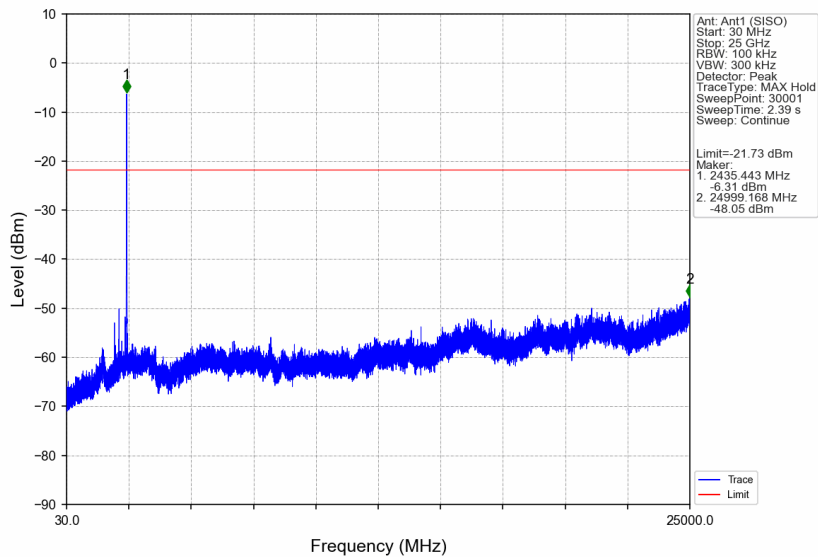

802.11ax(HE20)_MCH_2437MHz_RU242_Left_Ant1 (SISO)_NTNV

802.11ax(HE20)_HCH_2462MHz_RU242_Left_Ant1 (SISO)_NTNV

802.11ax(HE40)_LCH_2422MHz_RU484_Left_Ant1 (SISO)_NTNV

802.11ax(HE40)_MCH_2437MHz_RU484_Left_Ant1 (SISO)_NTNV

802.11ax(HE40)_HCH_2452MHz_RU484_Left_Ant1 (SISO)_NTNV

5.2.2 CSE

802.11b_MCH_2437MHz_Ant1 (SISO)_NTNV

802.11b_HCH_2462MHz_Ant1 (SISO)_NTNV

802.11b_HCH_2462MHz_Ant1 (SISO)_NTNV

802.11g_LCH_2412MHz_Ant1 (SISO)_NTNV

802.11g_LCH_2412MHz_Ant1 (SISO)_NTNV

802.11g_MCH_2437MHz_Ant1 (SISO)_NTNV

802.11g_HCH_2462MHz_Ant1 (SISO)_NTNV

802.11g_HCH_2462MHz_Ant1 (SISO)_NTNV

802.11n(HT20)_LCH_2412MHz_Ant1 (SISO)_NTNV

802.11n(HT20)_LCH_2412MHz_Ant1 (SISO)_NTNV