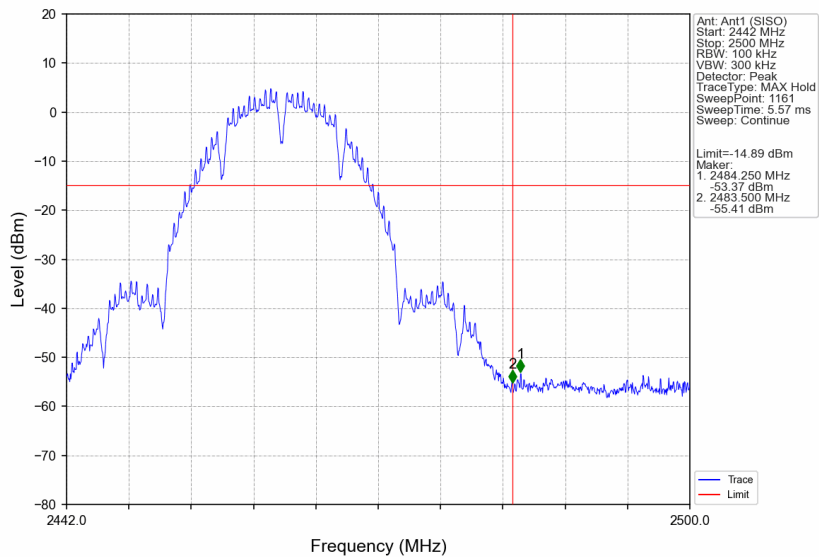

802.11ax(HE20)_MCH_2437MHz_RU242_Left_Ant1 (SISO)_NTNV

802.11ax(HE20)_HCH_2462MHz_RU242_Left_Ant1 (SISO)_NTNV

802.11ax(HE40)_LCH_2422MHz_RU484_Left_Ant1 (SISO)_NTNV

802.11ax(HE40)_MCH_2437MHz_RU484_Left_Ant1 (SISO)_NTNV

802.11ax(HE40)_HCH_2452MHz_RU484_Left_Ant1 (SISO)_NTNV

5.2.2 CSE

802.11b_MCH_2437MHz_Ant1 (SISO)_NTNV

802.11b_HCH_2462MHz_Ant1 (SISO)_NTNV

802.11b_HCH_2462MHz_Ant1 (SISO)_NTNV

802.11g_LCH_2412MHz_Ant1 (SISO)_NTNV

802.11g_LCH_2412MHz_Ant1 (SISO)_NTNV

802.11g_MCH_2437MHz_Ant1 (SISO)_NTNV

802.11g_HCH_2462MHz_Ant1 (SISO)_NTNV

802.11g_HCH_2462MHz_Ant1 (SISO)_NTNV

802.11n(HT20)_LCH_2412MHz_Ant1 (SISO)_NTNV

802.11n(HT20)_LCH_2412MHz_Ant1 (SISO)_NTNV