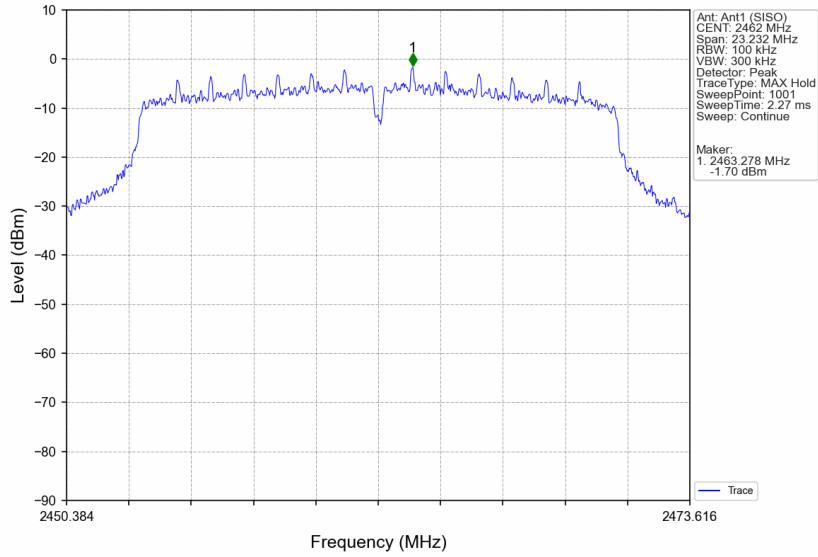

802.11b_HCH_2462MHz_Ant1 (SISO)_NTNV

802.11g_LCH_2412MHz_Ant1 (SISO)_NTNV

802.11g_MCH_2437MHz_Ant1 (SISO)_NTNV

802.11g_HCH_2462MHz_Ant1 (SISO)_NTNV

802.11n(HT20)_LCH_2412MHz_Ant1 (SISO)_NTNV

802.11n(HT20)_MCH_2437MHz_Ant1 (SISO)_NTNV

802.11n(HT20)_HCH_2462MHz_Ant1 (SISO)_NTNV

802.11n(HT40)_LCH_2422MHz_Ant1 (SISO)_NTNV

802.11n(HT40)_MCH_2437MHz_Ant1 (SISO)_NTNV

802.11n(HT40)_HCH_2452MHz_Ant1 (SISO)_NTNV

802.11ax(HE20)_LCH_2412MHz_RU242_Left_Ant1 (SISO)_NTNV