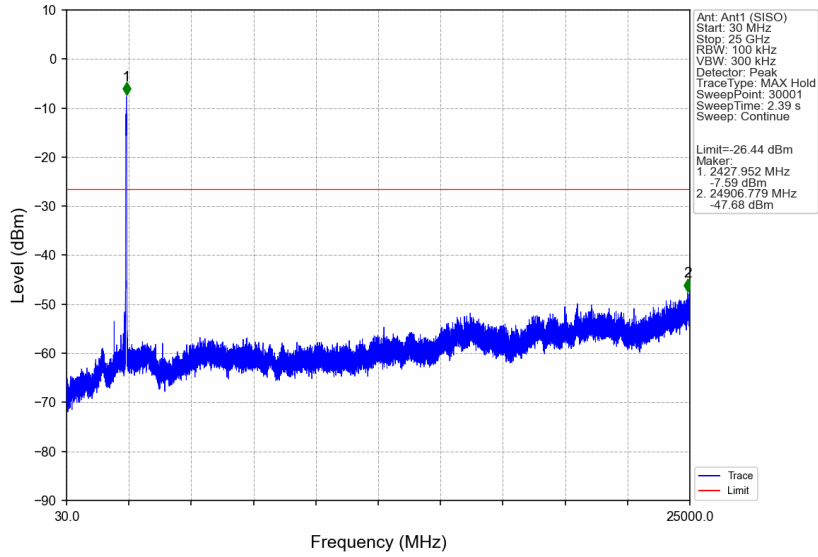

802.11n(HT40)_MCH_2437MHz_Ant1 (SISO)_NTNV

802.11n(HT40)_HCH_2452MHz_Ant1 (SISO)_NTNV

802.11n(HT40)_HCH_2452MHz_Ant1 (SISO)_NTNV

802.11ax(HE20)_LCH_2412MHz_RU242_Left_Ant1 (SISO)_NTNV

802.11ax(HE20)_LCH_2412MHz_RU242_Left_Ant1 (SISO)_NTNV

802.11ax(HE20)_MCH_2437MHz_RU242_Left_Ant1 (SISO)_NTNV

802.11ax(HE20)_HCH_2462MHz_RU242_Left_Ant1 (SISO)_NTNV

802.11ax(HE20)_HCH_2462MHz_RU242_Left_Ant1 (SISO)_NTNV

802.11ax(HE40)_LCH_2422MHz_RU484_Left_Ant1 (SISO)_NTNV

802.11ax(HE40)_LCH_2422MHz_RU484_Left_Ant1 (SISO)_NTNV

802.11ax(HE40)_MCH_2437MHz_RU484_Left_Ant1 (SISO)_NTNV

802.11ax(HE40)_HCH_2452MHz_RU484_Left_Ant1 (SISO)_NTNV

802.11ax(HE40)_HCH_2452MHz_RU484_Left_Ant1 (SISO)_NTNV