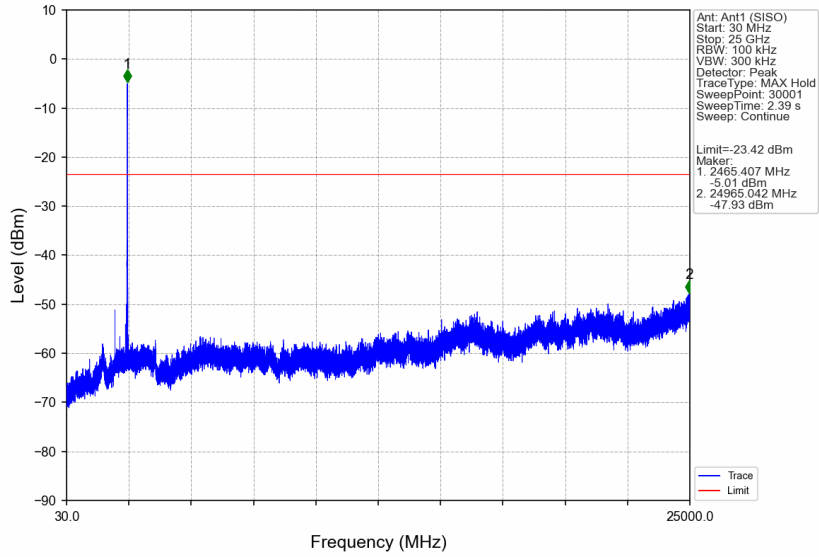

802.11n(HT20)_MCH_2437MHz_Ant1 (SISO)_NTNV

802.11n(HT20)_HCH_2462MHz_Ant1 (SISO)_NTNV

802.11n(HT20)_HCH_2462MHz_Ant1 (SISO)_NTNV

802.11n(HT40)_LCH_2422MHz_Ant1 (SISO)_NTNV

802.11n(HT40)_LCH_2422MHz_Ant1 (SISO)_NTNV

802.11n(HT40)_MCH_2437MHz_Ant1 (SISO)_NTNV

802.11n(HT40)_HCH_2452MHz_Ant1 (SISO)_NTNV

802.11n(HT40)_HCH_2452MHz_Ant1 (SISO)_NTNV

802.11ax(HE20)_LCH_2412MHz_RU242_Left_Ant1 (SISO)_NTNV

802.11ax(HE20)_LCH_2412MHz_RU242_Left_Ant1 (SISO)_NTNV

802.11ax(HE20)_MCH_2437MHz_RU242_Left_Ant1 (SISO)_NTNV

802.11ax(HE20)_HCH_2462MHz_RU242_Left_Ant1 (SISO)_NTNV

802.11ax(HE20)_HCH_2462MHz_RU242_Left_Ant1 (SISO)_NTNV

802.11ax(HE40)_LCH_2422MHz_RU484_Left_Ant1 (SISO)_NTNV