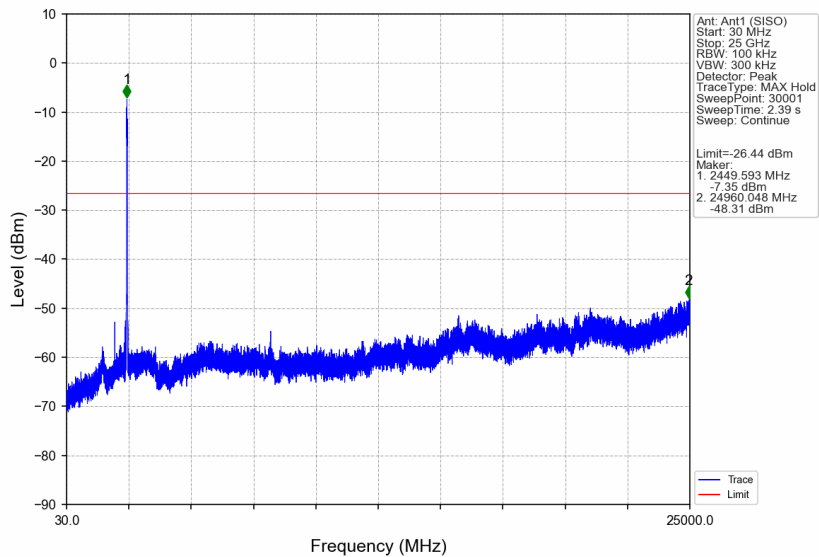

802.11ax(HE20)_MCH_2437MHz_RU242_Left_Ant1 (SISO)_NTNV

802.11ax(HE20)_HCH_2462MHz_RU242_Left_Ant1 (SISO)_NTNV

802.11ax(HE20)_HCH_2462MHz_RU242_Left_Ant1 (SISO)_NTNV

802.11ax(HE40)_LCH_2422MHz_RU484_Left_Ant1 (SISO)_NTNV

802.11ax(HE40)_LCH_2422MHz_RU484_Left_Ant1 (SISO)_NTNV

802.11ax(HE40)_MCH_2437MHz_RU484_Left_Ant1 (SISO)_NTNV

802.11ax(HE40)_HCH_2452MHz_RU484_Left_Ant1 (SISO)_NTNV

802.11ax(HE40)_HCH_2452MHz_RU484_Left_Ant1 (SISO)_NTNV