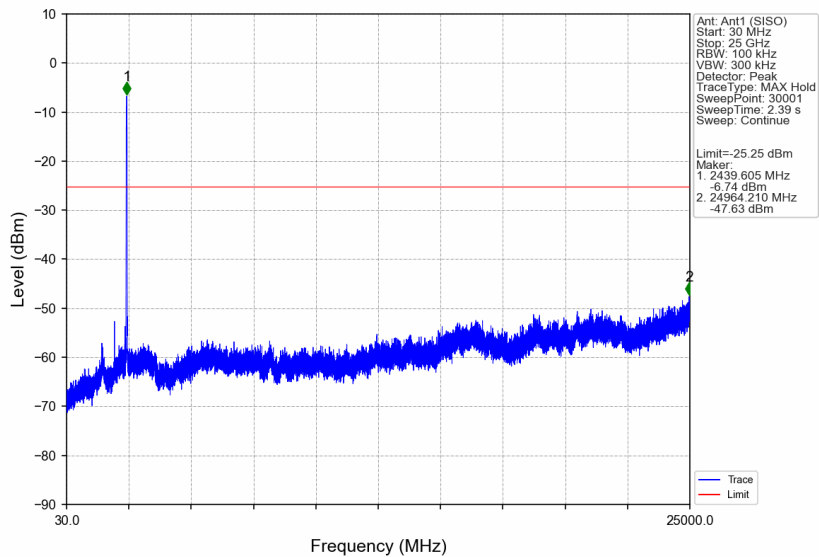

802.11g_LCH_2412MHz_Ant1 (SISO)_NTNV

802.11g_MCH_2437MHz_Ant1 (SISO)_NTNV

802.11g_HCH_2462MHz_Ant1 (SISO)_NTNV

802.11g_HCH_2462MHz_Ant1 (SISO)_NTNV

802.11n(HT20)_LCH_2412MHz_Ant1 (SISO)_NTNV

802.11n(HT20)_LCH_2412MHz_Ant1 (SISO)_NTNV

802.11n(HT20)_MCH_2437MHz_Ant1 (SISO)_NTNV

802.11n(HT20)_HCH_2462MHz_Ant1 (SISO)_NTNV

802.11n(HT20)_HCH_2462MHz_Ant1 (SISO)_NTNV

802.11n(HT40)_LCH_2422MHz_Ant1 (SISO)_NTNV

802.11n(HT40)_LCH_2422MHz_Ant1 (SISO)_NTNV

802.11n(HT40)_MCH_2437MHz_Ant1 (SISO)_NTNV

802.11n(HT40)_HCH_2452MHz_Ant1 (SISO)_NTNV

802.11n(HT40)_HCH_2452MHz_Ant1 (SISO)_NTNV

802.11ax(HE20)_LCH_2412MHz_RU242_Left_Ant1 (SISO)_NTNV

802.11ax(HE20)_LCH_2412MHz_RU242_Left_Ant1 (SISO)_NTNV