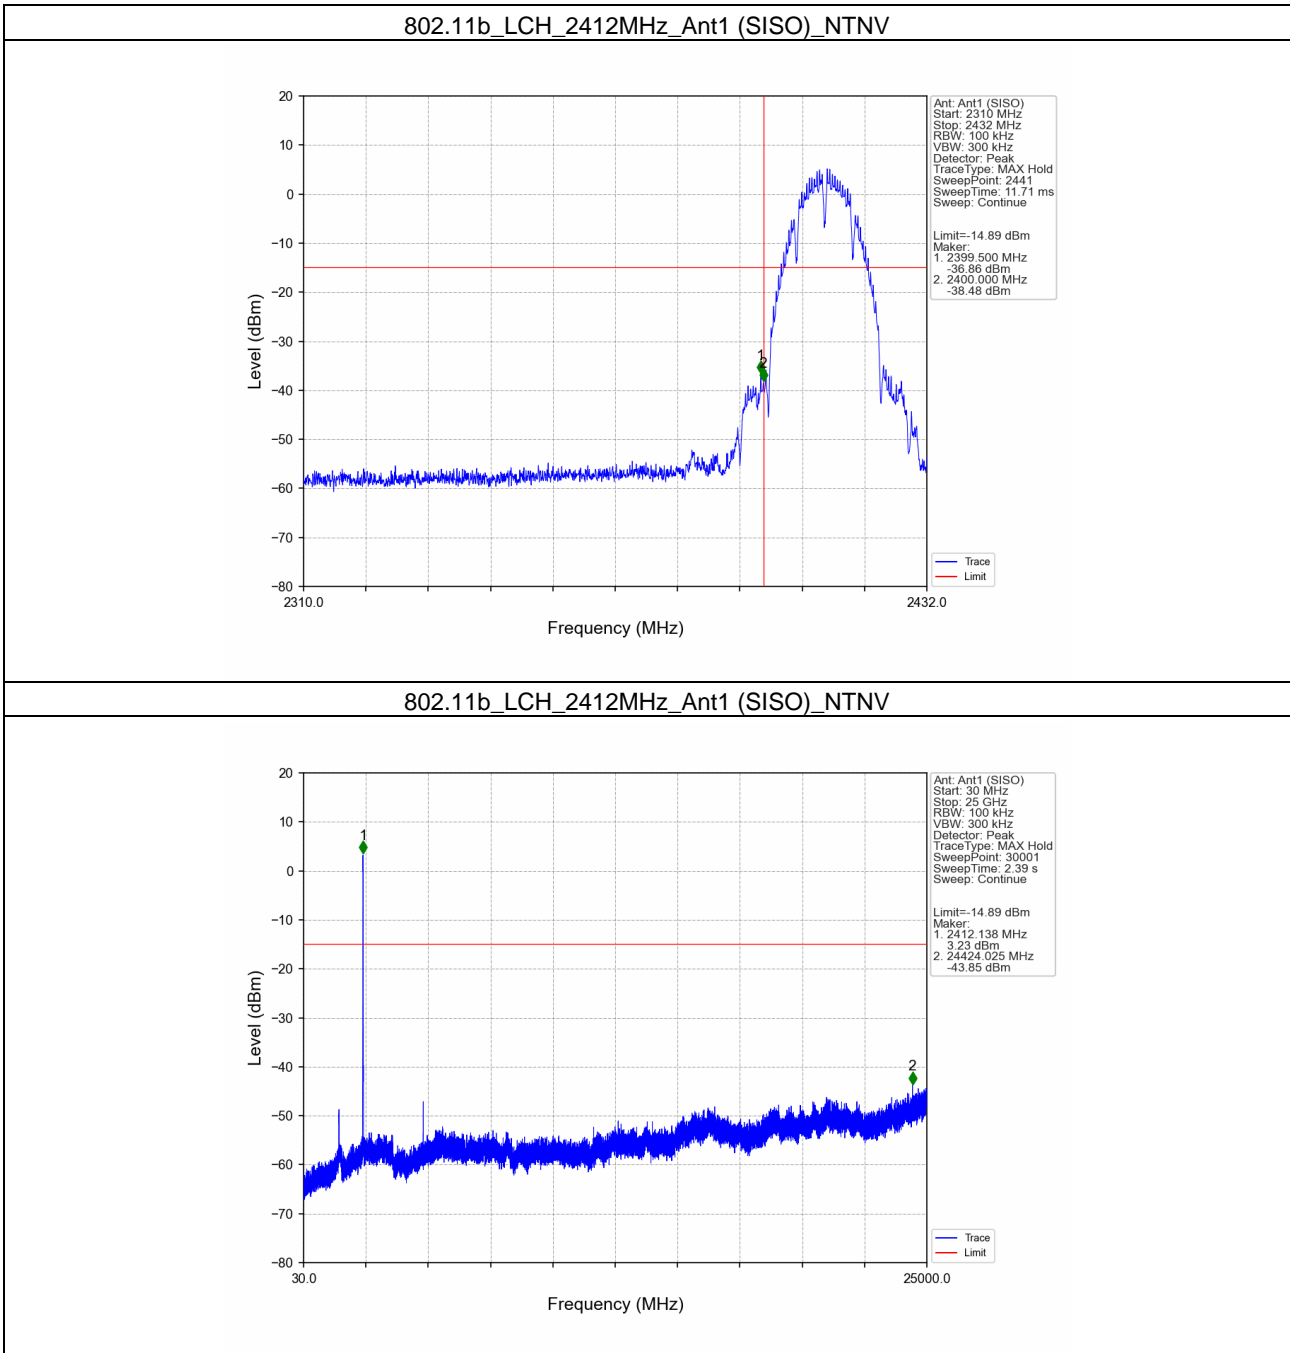

802.11n(HT20)_HCH_2462MHz_Ant1 (SISO)_NTNV

802.11n(HT40)_LCH_2422MHz_Ant1 (SISO)_NTNV

802.11n(HT40)_MCH_2437MHz_Ant1 (SISO)_NTNV

802.11n(HT40)_HCH_2452MHz_Ant1 (SISO)_NTNV

802.11ax(HE20)_LCH_2412MHz_RU242_Left_Ant1 (SISO)_NTNV

802.11ax(HE20)_MCH_2437MHz_RU242_Left_Ant1 (SISO)_NTNV

802.11ax(HE20)_HCH_2462MHz_RU242_Left_Ant1 (SISO)_NTNV

802.11ax(HE40)_LCH_2422MHz_RU484_Left_Ant1 (SISO)_NTNV

802.11ax(HE40)_MCH_2437MHz_RU484_Left_Ant1 (SISO)_NTNV

802.11ax(HE40)_HCH_2452MHz_RU484_Left_Ant1 (SISO)_NTNV

5.2.2 CSE

802.11b_MCH_2437MHz_Ant1 (SISO)_NTNV

802.11b_HCH_2462MHz_Ant1 (SISO)_NTNV

802.11b_HCH_2462MHz_Ant1 (SISO)_NTNV

802.11g_LCH_2412MHz_Ant1 (SISO)_NTNV

802.11g_LCH_2412MHz_Ant1 (SISO)_NTNV

802.11g_MCH_2437MHz_Ant1 (SISO)_NTNV

802.11g_HCH_2462MHz_Ant1 (SISO)_NTNV

802.11g_HCH_2462MHz_Ant1 (SISO)_NTNV

802.11n(HT20)_LCH_2412MHz_Ant1 (SISO)_NTNV

802.11n(HT20)_LCH_2412MHz_Ant1 (SISO)_NTNV