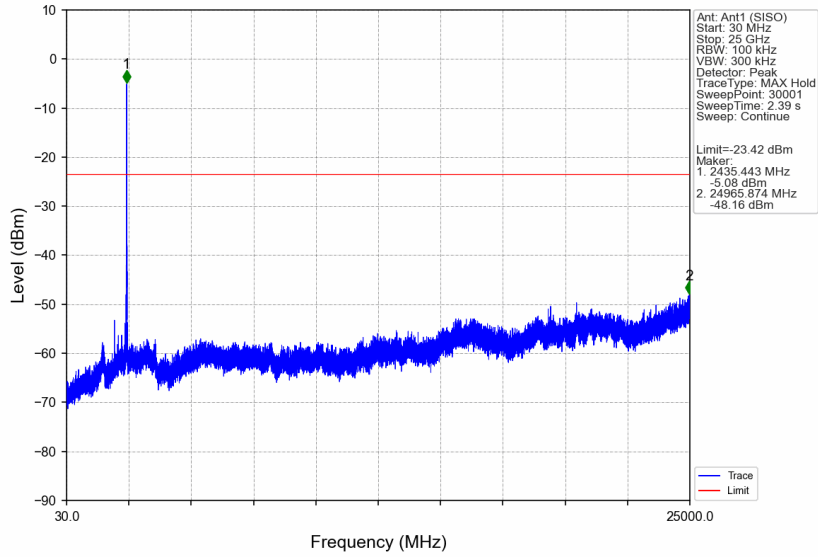

802.11n(HT20)_MCH_2437MHz_Ant1 (SISO)_NTNV

802.11n(HT20)_HCH_2462MHz_Ant1 (SISO)_NTNV

802.11n(HT20)_HCH_2462MHz_Ant1 (SISO)_NTNV

802.11n(HT40)_LCH_2422MHz_Ant1 (SISO)_NTNV

802.11n(HT40)_LCH_2422MHz_Ant1 (SISO)_NTNV

802.11n(HT40)_MCH_2437MHz_Ant1 (SISO)_NTNV

802.11n(HT40)_HCH_2452MHz_Ant1 (SISO)_NTNV

802.11n(HT40)_HCH_2452MHz_Ant1 (SISO)_NTNV

802.11ax(HE20)_LCH_2412MHz_RU242_Left_Ant1 (SISO)_NTNV

802.11ax(HE20)_LCH_2412MHz_RU242_Left_Ant1 (SISO)_NTNV

802.11ax(HE20)_MCH_2437MHz_RU242_Left_Ant1 (SISO)_NTNV

802.11ax(HE20)_HCH_2462MHz_RU242_Left_Ant1 (SISO)_NTNV

802.11ax(HE20)_HCH_2462MHz_RU242_Left_Ant1 (SISO)_NTNV

802.11ax(HE40)_LCH_2422MHz_RU484_Left_Ant1 (SISO)_NTNV