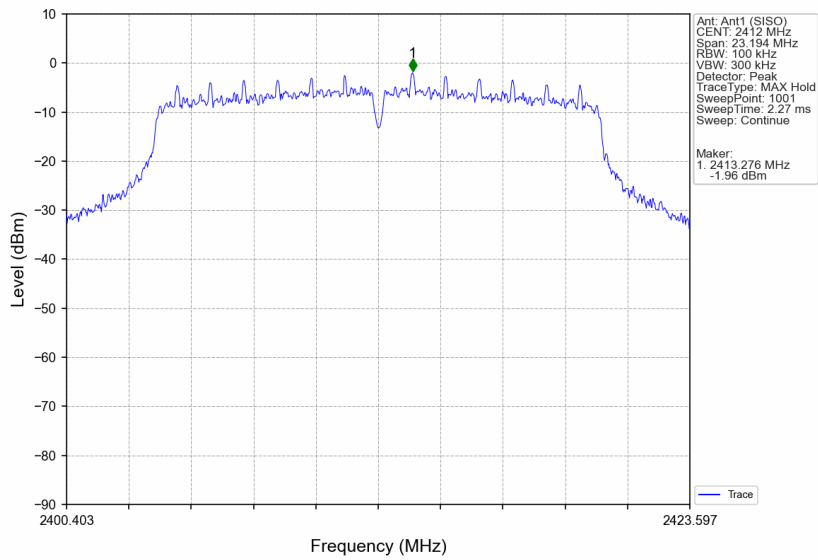

802.11b_HCH_2462MHz_Ant1 (SISO)_NTNV

802.11g_LCH_2412MHz_Ant1 (SISO)_NTNV

802.11g_MCH_2437MHz_Ant1 (SISO)_NTNV

802.11g_HCH_2462MHz_Ant1 (SISO)_NTNV

802.11n(HT20)_LCH_2412MHz_Ant1 (SISO)_NTNV

802.11n(HT20)_MCH_2437MHz_Ant1 (SISO)_NTNV

802.11n(HT20)_HCH_2462MHz_Ant1 (SISO)_NTNV

802.11n(HT40)_LCH_2422MHz_Ant1 (SISO)_NTNV

802.11n(HT40)_MCH_2437MHz_Ant1 (SISO)_NTNV

802.11n(HT40)_HCH_2452MHz_Ant1 (SISO)_NTNV

802.11ax(HE20)_LCH_2412MHz_RU242_Left_Ant1 (SISO)_NTNV