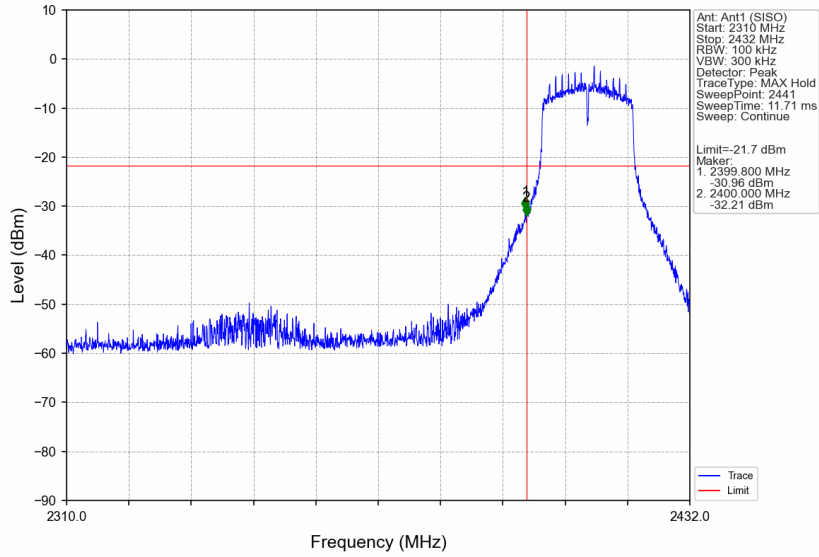

802.11g_LCH_2412MHz_Ant1 (SISO)_NTNV

802.11g_MCH_2437MHz_Ant1 (SISO)_NTNV

802.11g_HCH_2462MHz_Ant1 (SISO)_NTNV

802.11g_HCH_2462MHz_Ant1 (SISO)_NTNV

802.11n(HT20)_LCH_2412MHz_Ant1 (SISO)_NTNV

802.11n(HT20)_LCH_2412MHz_Ant1 (SISO)_NTNV

802.11n(HT20)_MCH_2437MHz_Ant1 (SISO)_NTNV

802.11n(HT20)_HCH_2462MHz_Ant1 (SISO)_NTNV

802.11n(HT20)_HCH_2462MHz_Ant1 (SISO)_NTNV

802.11n(HT40)_LCH_2422MHz_Ant1 (SISO)_NTNV

802.11n(HT40)_LCH_2422MHz_Ant1 (SISO)_NTNV