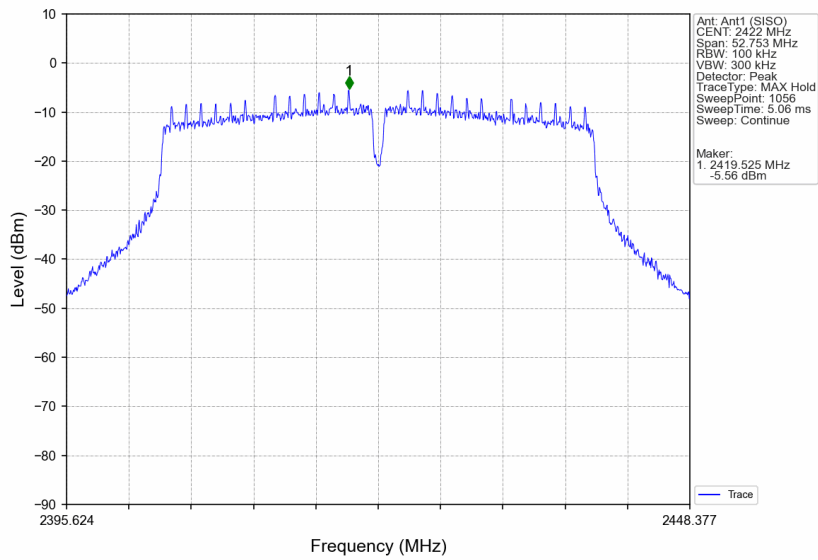

802.11b_HCH_2462MHz_Ant1 (SISO)_NTNV

802.11g_LCH_2412MHz_Ant1 (SISO)_NTNV

802.11g_MCH_2437MHz_Ant1 (SISO)_NTNV

802.11g_HCH_2462MHz_Ant1 (SISO)_NTNV

802.11n(HT20)_LCH_2412MHz_Ant1 (SISO)_NTNV

802.11n(HT20)_MCH_2437MHz_Ant1 (SISO)_NTNV

802.11n(HT20)_HCH_2462MHz_Ant1 (SISO)_NTNV

802.11n(HT40)_LCH_2422MHz_Ant1 (SISO)_NTNV

802.11n(HT40)_MCH_2437MHz_Ant1 (SISO)_NTNV

802.11n(HT40)_HCH_2452MHz_Ant1 (SISO)_NTNV

802.11ax(HE20)_LCH_2412MHz_RU242_Left_Ant1 (SISO)_NTNV