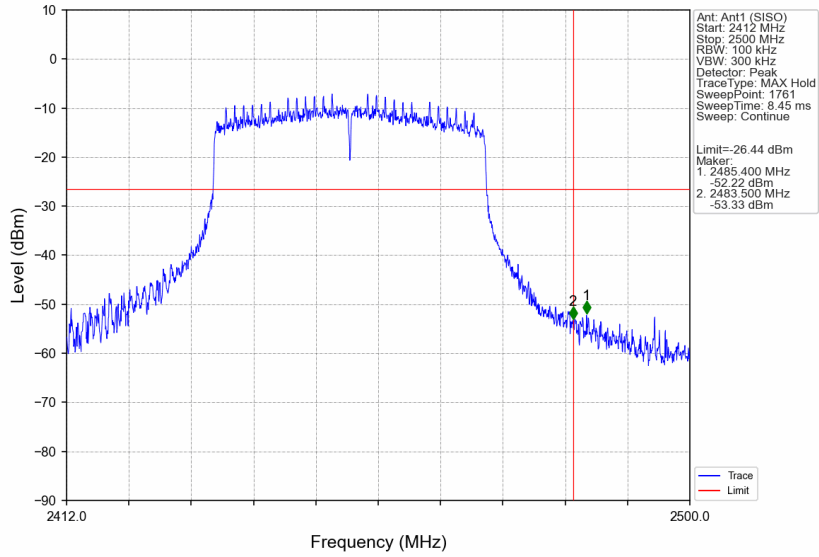

802.11n(HT40)_MCH_2437MHz_Ant1 (SISO)_NTNV

802.11n(HT40)_HCH_2452MHz_Ant1 (SISO)_NTNV

802.11n(HT40)_HCH_2452MHz_Ant1 (SISO)_NTNV

802.11ax(HE20)_LCH_2412MHz_RU242_Left_Ant1 (SISO)_NTNV

802.11ax(HE20)_LCH_2412MHz_RU242_Left_Ant1 (SISO)_NTNV

802.11ax(HE20)_MCH_2437MHz_RU242_Left_Ant1 (SISO)_NTNV

802.11ax(HE20)_HCH_2462MHz_RU242_Left_Ant1 (SISO)_NTNV

802.11ax(HE20)_HCH_2462MHz_RU242_Left_Ant1 (SISO)_NTNV

802.11ax(HE40)_LCH_2422MHz_RU484_Left_Ant1 (SISO)_NTNV

802.11ax(HE40)_LCH_2422MHz_RU484_Left_Ant1 (SISO)_NTNV

802.11ax(HE40)_MCH_2437MHz_RU484_Left_Ant1 (SISO)_NTNV

802.11ax(HE40)_HCH_2452MHz_RU484_Left_Ant1 (SISO)_NTNV

802.11ax(HE40)_HCH_2452MHz_RU484_Left_Ant1 (SISO)_NTNV