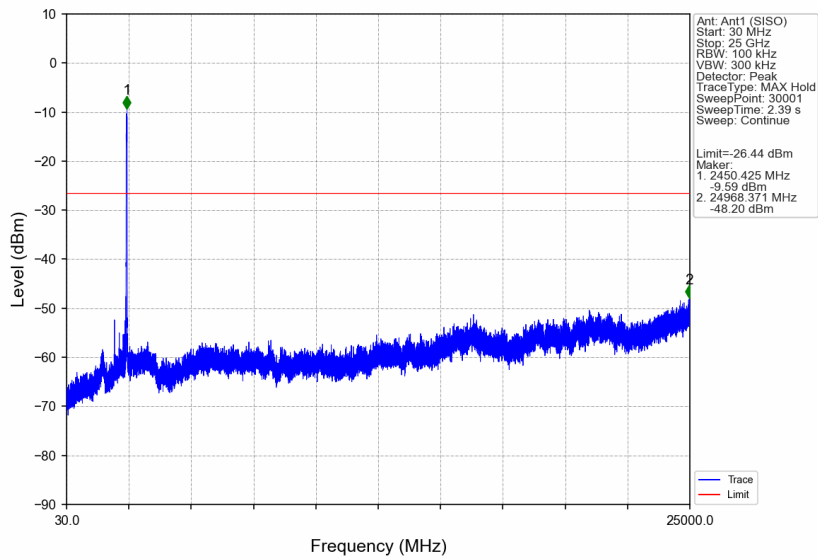

802.11n(HT40)_MCH_2437MHz_Ant1 (SISO)_NTNV

802.11n(HT40)_HCH_2452MHz_Ant1 (SISO)_NTNV

802.11n(HT40)_HCH_2452MHz_Ant1 (SISO)_NTNV

802.11ax(HE20)_LCH_2412MHz_RU242_Left_Ant1 (SISO)_NTNV

802.11ax(HE20)_LCH_2412MHz_RU242_Left_Ant1 (SISO)_NTNV

802.11ax(HE20)_MCH_2437MHz_RU242_Left_Ant1 (SISO)_NTNV

802.11ax(HE20)_HCH_2462MHz_RU242_Left_Ant1 (SISO)_NTNV

802.11ax(HE20)_HCH_2462MHz_RU242_Left_Ant1 (SISO)_NTNV

802.11ax(HE40)_LCH_2422MHz_RU484_Left_Ant1 (SISO)_NTNV

802.11ax(HE40)_LCH_2422MHz_RU484_Left_Ant1 (SISO)_NTNV

802.11ax(HE40)_MCH_2437MHz_RU484_Left_Ant1 (SISO)_NTNV

802.11ax(HE40)_HCH_2452MHz_RU484_Left_Ant1 (SISO)_NTNV

802.11ax(HE40)_HCH_2452MHz_RU484_Left_Ant1 (SISO)_NTNV