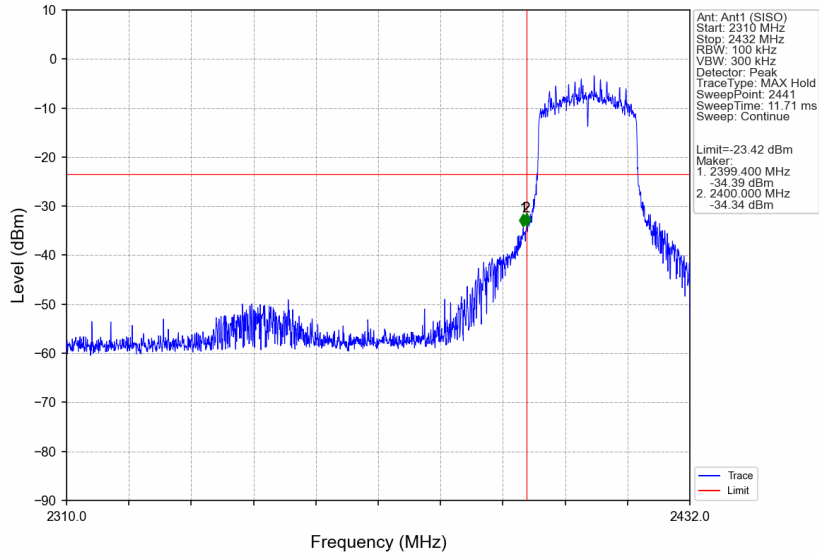

802.11n(HT20)_MCH_2437MHz_Ant1 (SISO)_NTNV

802.11n(HT20)_HCH_2462MHz_Ant1 (SISO)_NTNV

802.11n(HT20)_HCH_2462MHz_Ant1 (SISO)_NTNV

802.11n(HT40)_LCH_2422MHz_Ant1 (SISO)_NTNV

802.11n(HT40)_LCH_2422MHz_Ant1 (SISO)_NTNV

802.11n(HT40)_MCH_2437MHz_Ant1 (SISO)_NTNV

802.11n(HT40)_HCH_2452MHz_Ant1 (SISO)_NTNV

802.11n(HT40)_HCH_2452MHz_Ant1 (SISO)_NTNV

802.11ax(HE20)_LCH_2412MHz_RU242_Left_Ant1 (SISO)_NTNV

802.11ax(HE20)_LCH_2412MHz_RU242_Left_Ant1 (SISO)_NTNV

802.11ax(HE20)_MCH_2437MHz_RU242_Left_Ant1 (SISO)_NTNV

802.11ax(HE20)_HCH_2462MHz_RU242_Left_Ant1 (SISO)_NTNV

802.11ax(HE20)_HCH_2462MHz_RU242_Left_Ant1 (SISO)_NTNV

802.11ax(HE40)_LCH_2422MHz_RU484_Left_Ant1 (SISO)_NTNV