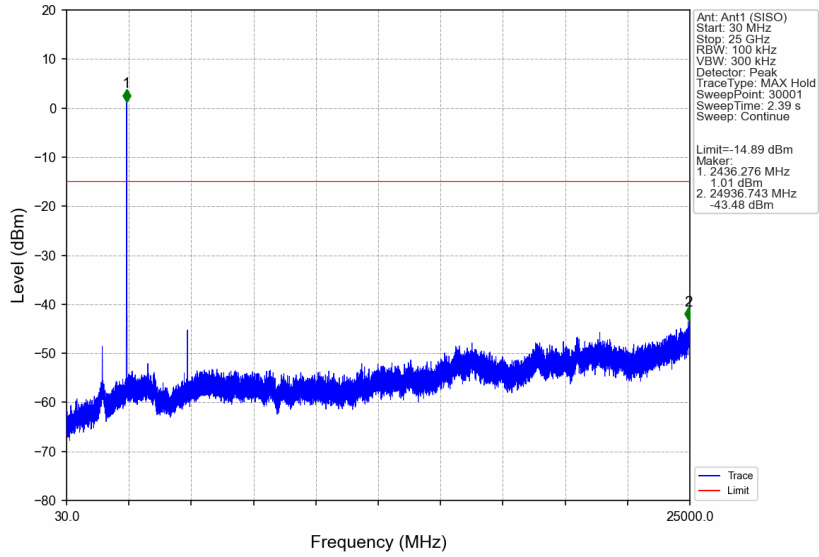

802.11ax(HE20)_MCH_2437MHz_RU242_Left_Ant1 (SISO)_NTNV

802.11ax(HE20)_HCH_2462MHz_RU242_Left_Ant1 (SISO)_NTNV

802.11ax(HE40)_LCH_2422MHz_RU484_Left_Ant1 (SISO)_NTNV

802.11ax(HE40)_MCH_2437MHz_RU484_Left_Ant1 (SISO)_NTNV

802.11ax(HE40)_HCH_2452MHz_RU484_Left_Ant1 (SISO)_NTNV

5.2.2 CSE

802.11b_MCH_2437MHz_Ant1 (SISO)_NTNV

802.11b_HCH_2462MHz_Ant1 (SISO)_NTNV

802.11b_HCH_2462MHz_Ant1 (SISO)_NTNV

802.11g_LCH_2412MHz_Ant1 (SISO)_NTNV