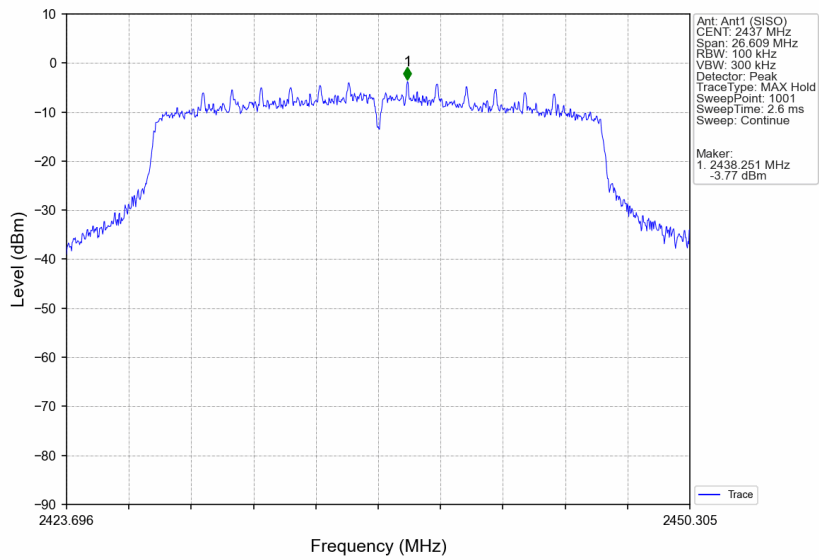

802.11b_HCH_2462MHz_Ant1 (SISO)_NTNV

802.11g_LCH_2412MHz_Ant1 (SISO)_NTNV

802.11g_MCH_2437MHz_Ant1 (SISO)_NTNV

802.11g_HCH_2462MHz_Ant1 (SISO)_NTNV

802.11n(HT20)_LCH_2412MHz_Ant1 (SISO)_NTNV

802.11n(HT20)_MCH_2437MHz_Ant1 (SISO)_NTNV

802.11n(HT20)_HCH_2462MHz_Ant1 (SISO)_NTNV

802.11n(HT40)_LCH_2422MHz_Ant1 (SISO)_NTNV

802.11n(HT40)_MCH_2437MHz_Ant1 (SISO)_NTNV

802.11n(HT40)_HCH_2452MHz_Ant1 (SISO)_NTNV

802.11ax(HE20)_LCH_2412MHz_RU242_Left_Ant1 (SISO)_NTNV

802.11ax(HE20)_MCH_2437MHz_RU242_Left_Ant1 (SISO)_NTNV

802.11ax(HE20)_HCH_2462MHz_RU242_Left_Ant1 (SISO)_NTNV

802.11ax(HE40)_LCH_2422MHz_RU484_Left_Ant1 (SISO)_NTNV

802.11ax(HE40)_MCH_2437MHz_RU484_Left_Ant1 (SISO)_NTNV