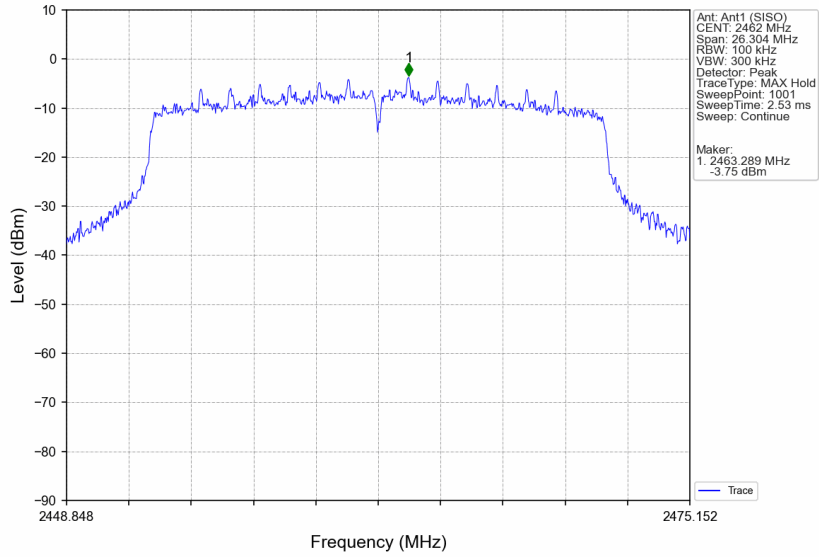

802.11b_HCH_2462MHz_Ant1 (SISO)_NTNV

802.11g_LCH_2412MHz_Ant1 (SISO)_NTNV

802.11g_MCH_2437MHz_Ant1 (SISO)_NTNV

802.11g_HCH_2462MHz_Ant1 (SISO)_NTNV

802.11n(HT20)_LCH_2412MHz_Ant1 (SISO)_NTNV

802.11n(HT20)_MCH_2437MHz_Ant1 (SISO)_NTNV

802.11n(HT20)_HCH_2462MHz_Ant1 (SISO)_NTNV

802.11n(HT40)_LCH_2422MHz_Ant1 (SISO)_NTNV

802.11n(HT40)_MCH_2437MHz_Ant1 (SISO)_NTNV

802.11n(HT40)_HCH_2452MHz_Ant1 (SISO)_NTNV

802.11ax(HE20)_LCH_2412MHz_RU242_Left_Ant1 (SISO)_NTNV

802.11ax(HE20)_MCH_2437MHz_RU242_Left_Ant1 (SISO)_NTNV

802.11ax(HE20)_HCH_2462MHz_RU242_Left_Ant1 (SISO)_NTNV

802.11ax(HE40)_LCH_2422MHz_RU484_Left_Ant1 (SISO)_NTNV

802.11ax(HE40)_MCH_2437MHz_RU484_Left_Ant1 (SISO)_NTNV