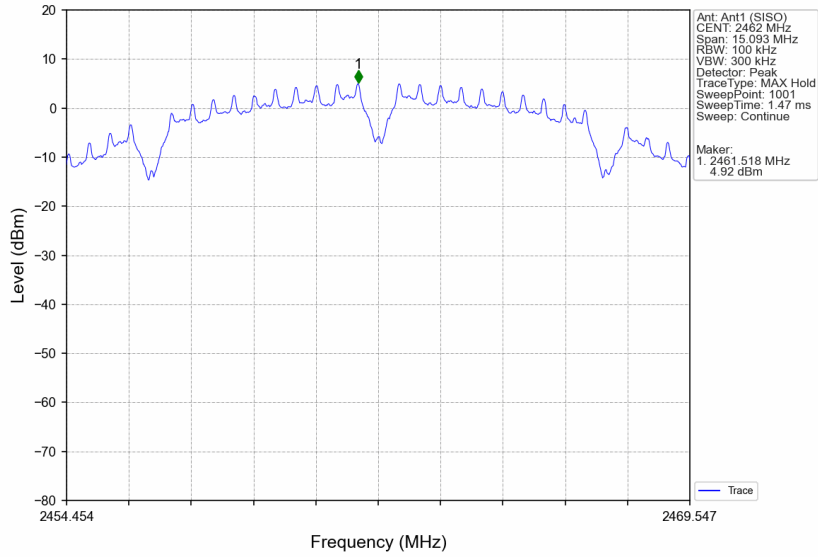

802.11b_HCH_2462MHz_Ant1 (SISO)_NTNV

802.11g_LCH_2412MHz_Ant1 (SISO)_NTNV

802.11g_MCH_2437MHz_Ant1 (SISO)_NTNV

802.11g_HCH_2462MHz_Ant1 (SISO)_NTNV

802.11n(HT20)_LCH_2412MHz_Ant1 (SISO)_NTNV

802.11n(HT20)_MCH_2437MHz_Ant1 (SISO)_NTNV

802.11n(HT20)_HCH_2462MHz_Ant1 (SISO)_NTNV

802.11n(HT40)_LCH_2422MHz_Ant1 (SISO)_NTNV

802.11n(HT40)_MCH_2437MHz_Ant1 (SISO)_NTNV

802.11n(HT40)_HCH_2452MHz_Ant1 (SISO)_NTNV

802.11ax(HE20)_LCH_2412MHz_RU242_Left_Ant1 (SISO)_NTNV