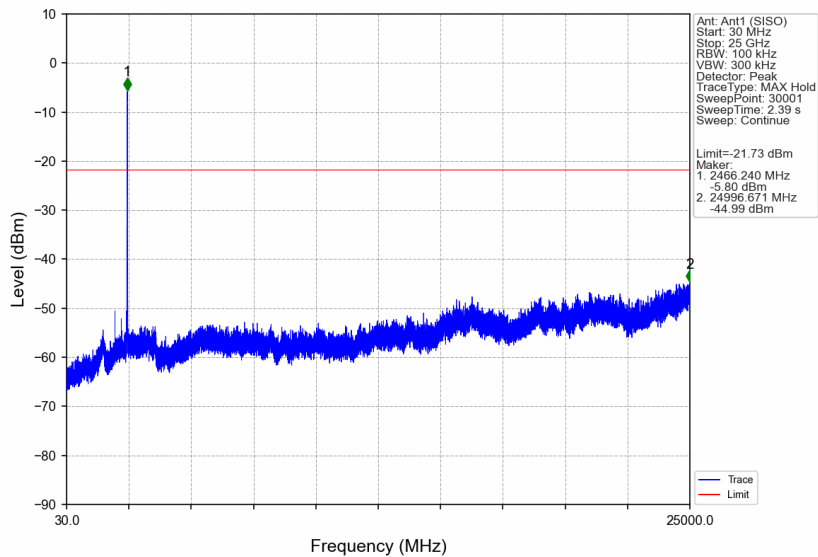

802.11ax(HE40)_HCH_2452MHz_RU484_Left_Ant1 (SISO)_NTNV

5.2.2 CSE

802.11b_MCH_2437MHz_Ant1 (SISO)_NTNV

802.11b_HCH_2462MHz_Ant1 (SISO)_NTNV

802.11b_HCH_2462MHz_Ant1 (SISO)_NTNV

802.11g_LCH_2412MHz_Ant1 (SISO)_NTNV

802.11g_LCH_2412MHz_Ant1 (SISO)_NTNV

802.11g_MCH_2437MHz_Ant1 (SISO)_NTNV

802.11g_HCH_2462MHz_Ant1 (SISO)_NTNV

802.11g_HCH_2462MHz_Ant1 (SISO)_NTNV

802.11n(HT20)_LCH_2412MHz_Ant1 (SISO)_NTNV

802.11n(HT20)_LCH_2412MHz_Ant1 (SISO)_NTNV

802.11n(HT20)_MCH_2437MHz_Ant1 (SISO)_NTNV

802.11n(HT20)_HCH_2462MHz_Ant1 (SISO)_NTNV

802.11n(HT20)_HCH_2462MHz_Ant1 (SISO)_NTNV

802.11n(HT40)_LCH_2422MHz_Ant1 (SISO)_NTNV

802.11n(HT40)_LCH_2422MHz_Ant1 (SISO)_NTNV