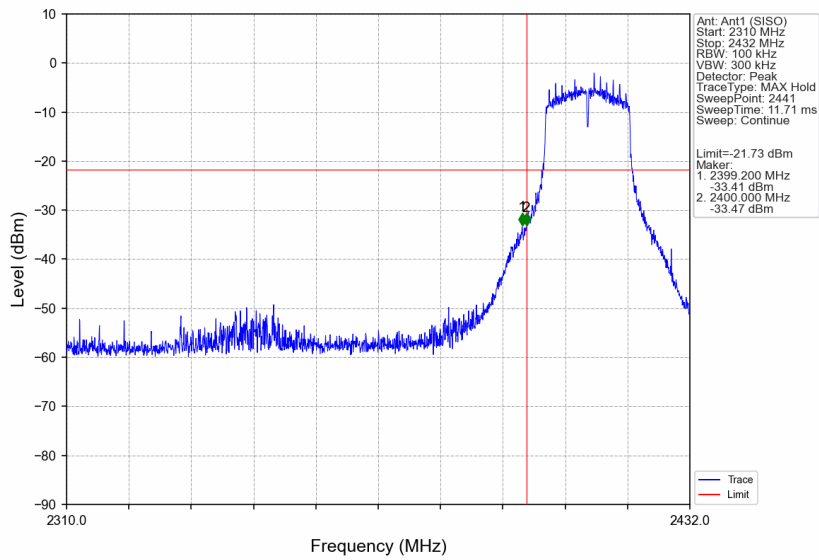

802.11ax(HE20)_MCH_2437MHz_RU242_Left_Ant1 (SISO)_NTNV

802.11ax(HE20)_HCH_2462MHz_RU242_Left_Ant1 (SISO)_NTNV

802.11ax(HE40)_LCH_2422MHz_RU484_Left_Ant1 (SISO)_NTNV

802.11ax(HE40)_MCH_2437MHz_RU484_Left_Ant1 (SISO)_NTNV

802.11ax(HE40)_HCH_2452MHz_RU484_Left_Ant1 (SISO)_NTNV

5.2.2 CSE

802.11b_MCH_2437MHz_Ant1 (SISO)_NTNV

802.11b_HCH_2462MHz_Ant1 (SISO)_NTNV

802.11b_HCH_2462MHz_Ant1 (SISO)_NTNV

802.11g_LCH_2412MHz_Ant1 (SISO)_NTNV

802.11g_LCH_2412MHz_Ant1 (SISO)_NTNV

802.11g_MCH_2437MHz_Ant1 (SISO)_NTNV

802.11g_HCH_2462MHz_Ant1 (SISO)_NTNV

802.11g_HCH_2462MHz_Ant1 (SISO)_NTNV

802.11n(HT20)_LCH_2412MHz_Ant1 (SISO)_NTNV

802.11n(HT20)_LCH_2412MHz_Ant1 (SISO)_NTNV