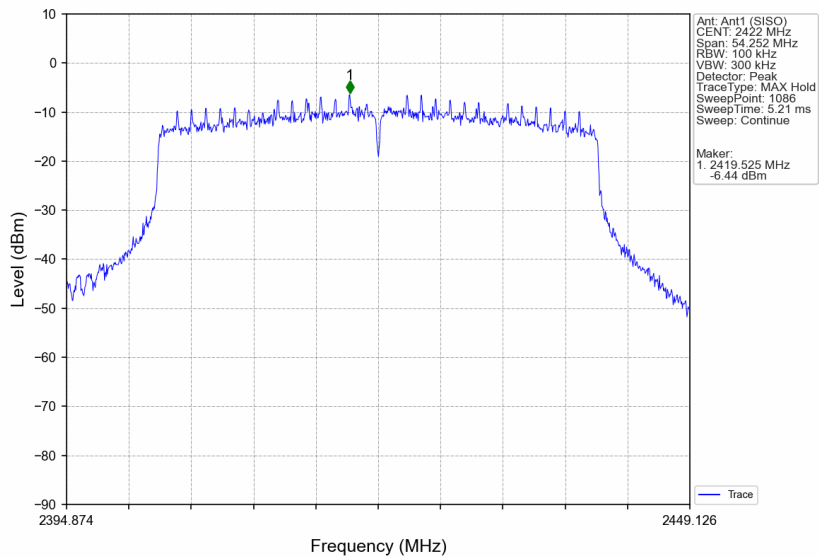

802.11n(HT20)_HCH_2462MHz_Ant1 (SISO)_NTNV

802.11n(HT40)_LCH_2422MHz_Ant1 (SISO)_NTNV

802.11n(HT40)_MCH_2437MHz_Ant1 (SISO)_NTNV

802.11n(HT40)_HCH_2452MHz_Ant1 (SISO)_NTNV

802.11ax(HE20)_LCH_2412MHz_RU242_Left_Ant1 (SISO)_NTNV

802.11ax(HE20)_MCH_2437MHz_RU242_Left_Ant1 (SISO)_NTNV

802.11ax(HE20)_HCH_2462MHz_RU242_Left_Ant1 (SISO)_NTNV

802.11ax(HE40)_LCH_2422MHz_RU484_Left_Ant1 (SISO)_NTNV

802.11ax(HE40)_MCH_2437MHz_RU484_Left_Ant1 (SISO)_NTNV