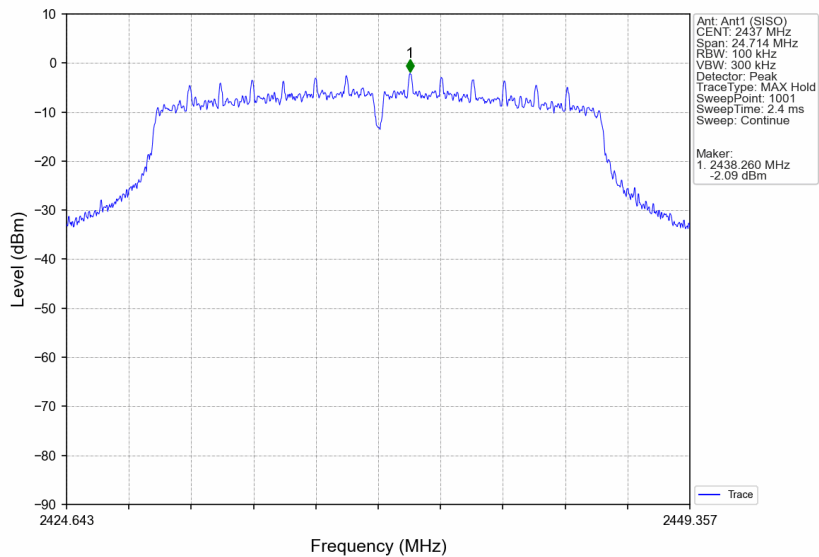

802.11b_HCH_2462MHz_Ant1 (SISO)_NTNV

802.11g_LCH_2412MHz_Ant1 (SISO)_NTNV

802.11g_MCH_2437MHz_Ant1 (SISO)_NTNV

802.11g_HCH_2462MHz_Ant1 (SISO)_NTNV

802.11n(HT20)_LCH_2412MHz_Ant1 (SISO)_NTNV

802.11n(HT20)_MCH_2437MHz_Ant1 (SISO)_NTNV

802.11n(HT20)_HCH_2462MHz_Ant1 (SISO)_NTNV

802.11n(HT40)_LCH_2422MHz_Ant1 (SISO)_NTNV

802.11n(HT40)_MCH_2437MHz_Ant1 (SISO)_NTNV

802.11n(HT40)_HCH_2452MHz_Ant1 (SISO)_NTNV

802.11ax(HE20)_LCH_2412MHz_RU242_Left_Ant1 (SISO)_NTNV