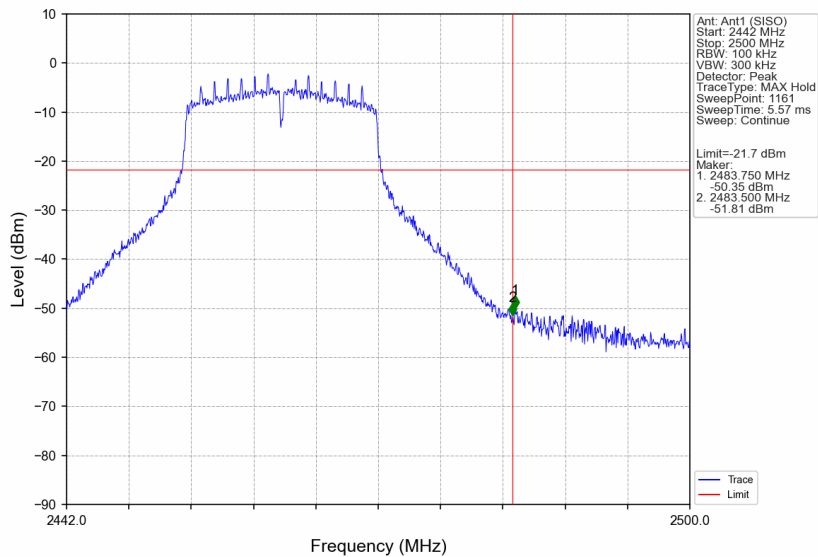

802.11g_LCH_2412MHz_Ant1 (SISO)_NTNV

802.11g_MCH_2437MHz_Ant1 (SISO)_NTNV

802.11g_HCH_2462MHz_Ant1 (SISO)_NTNV

802.11g_HCH_2462MHz_Ant1 (SISO)_NTNV

802.11n(HT20)_LCH_2412MHz_Ant1 (SISO)_NTNV

802.11n(HT20)_LCH_2412MHz_Ant1 (SISO)_NTNV

802.11n(HT20)_MCH_2437MHz_Ant1 (SISO)_NTNV

802.11n(HT20)_HCH_2462MHz_Ant1 (SISO)_NTNV

802.11n(HT20)_HCH_2462MHz_Ant1 (SISO)_NTNV

802.11n(HT40)_LCH_2422MHz_Ant1 (SISO)_NTNV

802.11n(HT40)_LCH_2422MHz_Ant1 (SISO)_NTNV