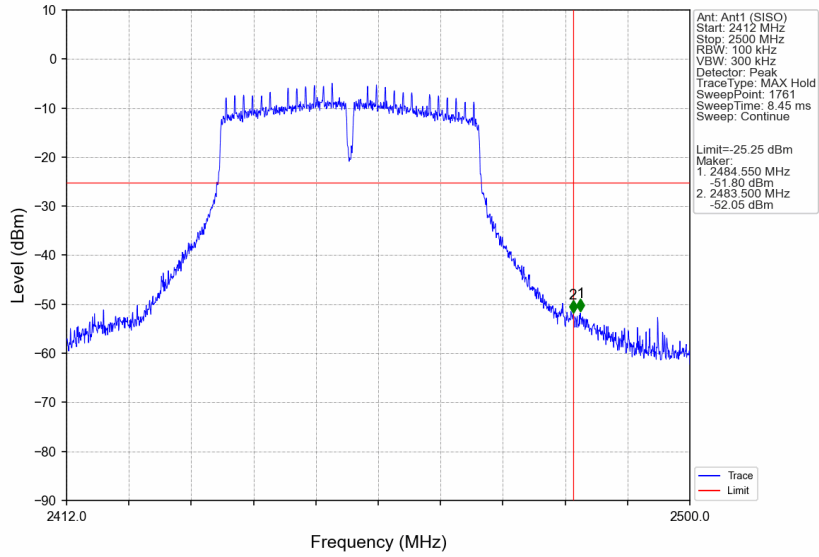

802.11g_LCH_2412MHz_Ant1 (SISO)_NTNV

802.11g_MCH_2437MHz_Ant1 (SISO)_NTNV

802.11g_HCH_2462MHz_Ant1 (SISO)_NTNV

802.11g_HCH_2462MHz_Ant1 (SISO)_NTNV

802.11n(HT20)_LCH_2412MHz_Ant1 (SISO)_NTNV

802.11n(HT20)_LCH_2412MHz_Ant1 (SISO)_NTNV

802.11n(HT20)_MCH_2437MHz_Ant1 (SISO)_NTNV

802.11n(HT20)_HCH_2462MHz_Ant1 (SISO)_NTNV

802.11n(HT20)_HCH_2462MHz_Ant1 (SISO)_NTNV

802.11n(HT40)_LCH_2422MHz_Ant1 (SISO)_NTNV

802.11n(HT40)_LCH_2422MHz_Ant1 (SISO)_NTNV

802.11n(HT40)_MCH_2437MHz_Ant1 (SISO)_NTNV

802.11n(HT40)_HCH_2452MHz_Ant1 (SISO)_NTNV

802.11n(HT40)_HCH_2452MHz_Ant1 (SISO)_NTNV

802.11ax(HE20)_LCH_2412MHz_RU242_Left_Ant1 (SISO)_NTNV

802.11ax(HE20)_LCH_2412MHz_RU242_Left_Ant1 (SISO)_NTNV