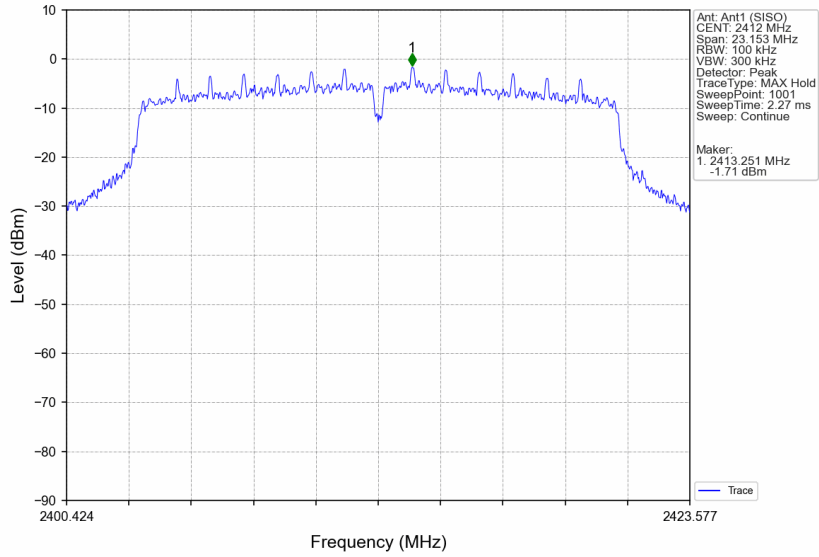

802.11b_HCH_2462MHz_Ant1 (SISO)_NTNV

802.11g_LCH_2412MHz_Ant1 (SISO)_NTNV

802.11g_MCH_2437MHz_Ant1 (SISO)_NTNV

802.11g_HCH_2462MHz_Ant1 (SISO)_NTNV

802.11n(HT20)_LCH_2412MHz_Ant1 (SISO)_NTNV

802.11n(HT20)_MCH_2437MHz_Ant1 (SISO)_NTNV

802.11n(HT20)_HCH_2462MHz_Ant1 (SISO)_NTNV

802.11n(HT40)_LCH_2422MHz_Ant1 (SISO)_NTNV

802.11n(HT40)_MCH_2437MHz_Ant1 (SISO)_NTNV

802.11n(HT40)_HCH_2452MHz_Ant1 (SISO)_NTNV

802.11ax(HE20)_LCH_2412MHz_RU242_Left_Ant1 (SISO)_NTNV