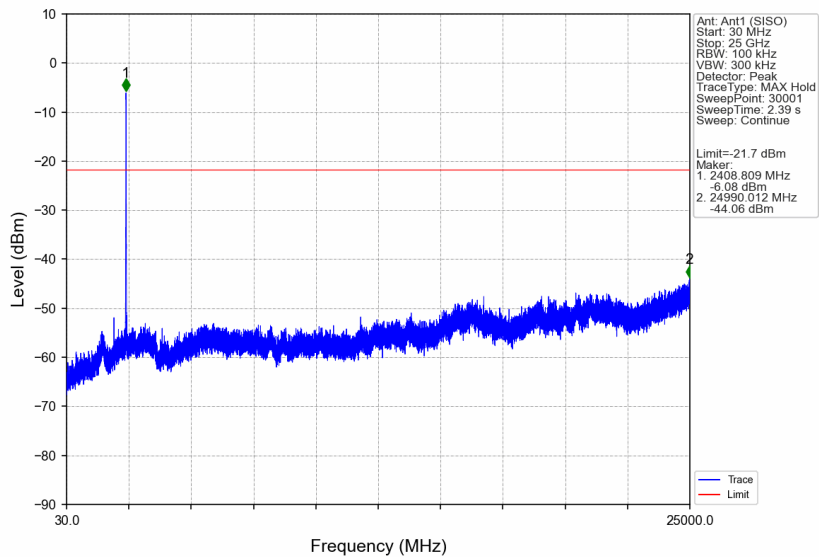

802.11ax(HE40)_HCH_2452MHz_RU484_Left_Ant1 (SISO)_NTNV

5.2.2 CSE

802.11b_MCH_2437MHz_Ant1 (SISO)_NTNV

802.11b_HCH_2462MHz_Ant1 (SISO)_NTNV

802.11b_HCH_2462MHz_Ant1 (SISO)_NTNV

802.11g_LCH_2412MHz_Ant1 (SISO)_NTNV

802.11g_LCH_2412MHz_Ant1 (SISO)_NTNV

802.11g_MCH_2437MHz_Ant1 (SISO)_NTNV

802.11g_HCH_2462MHz_Ant1 (SISO)_NTNV

802.11g_HCH_2462MHz_Ant1 (SISO)_NTNV

802.11n(HT20)_LCH_2412MHz_Ant1 (SISO)_NTNV

802.11n(HT20)_LCH_2412MHz_Ant1 (SISO)_NTNV

802.11n(HT20)_MCH_2437MHz_Ant1 (SISO)_NTNV

802.11n(HT20)_HCH_2462MHz_Ant1 (SISO)_NTNV

802.11n(HT20)_HCH_2462MHz_Ant1 (SISO)_NTNV

802.11n(HT40)_LCH_2422MHz_Ant1 (SISO)_NTNV

802.11n(HT40)_LCH_2422MHz_Ant1 (SISO)_NTNV