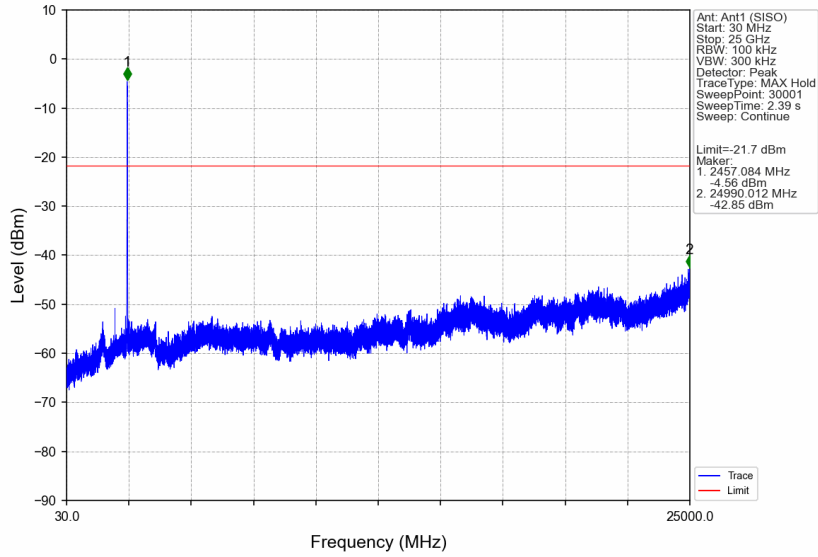

802.11ax(HE40)_HCH_2452MHz_RU484_Left_Ant1 (SISO)_NTNV

5.2.2 CSE

802.11b_MCH_2437MHz_Ant1 (SISO)_NTNV

802.11b_HCH_2462MHz_Ant1 (SISO)_NTNV

802.11b_HCH_2462MHz_Ant1 (SISO)_NTNV

802.11g_LCH_2412MHz_Ant1 (SISO)_NTNV

802.11g_LCH_2412MHz_Ant1 (SISO)_NTNV

802.11g_MCH_2437MHz_Ant1 (SISO)_NTNV

802.11g_HCH_2462MHz_Ant1 (SISO)_NTNV

802.11g_HCH_2462MHz_Ant1 (SISO)_NTNV

802.11n(HT20)_LCH_2412MHz_Ant1 (SISO)_NTNV

802.11n(HT20)_LCH_2412MHz_Ant1 (SISO)_NTNV

802.11n(HT20)_MCH_2437MHz_Ant1 (SISO)_NTNV

802.11n(HT20)_HCH_2462MHz_Ant1 (SISO)_NTNV

802.11n(HT20)_HCH_2462MHz_Ant1 (SISO)_NTNV

802.11n(HT40)_LCH_2422MHz_Ant1 (SISO)_NTNV

802.11n(HT40)_LCH_2422MHz_Ant1 (SISO)_NTNV