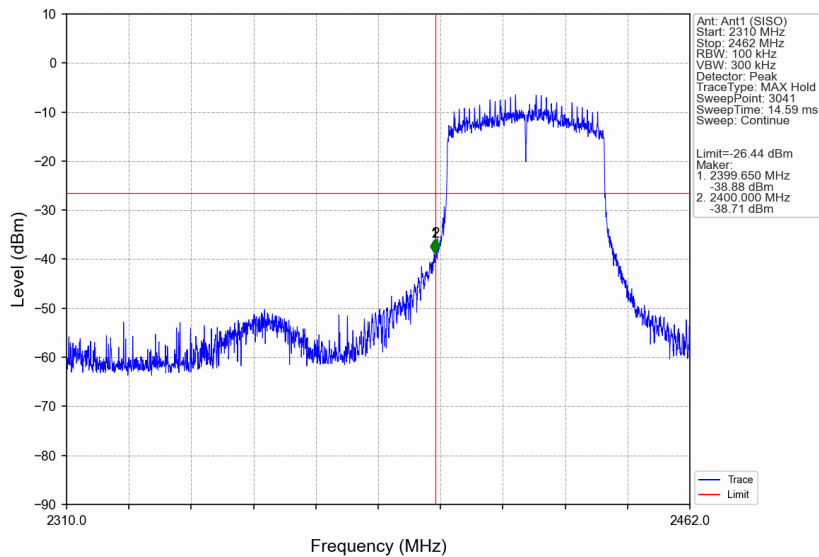

802.11n(HT40)_MCH_2437MHz_Ant1 (SISO)_NTNV

802.11n(HT40)_HCH_2452MHz_Ant1 (SISO)_NTNV

802.11n(HT40)_HCH_2452MHz_Ant1 (SISO)_NTNV

802.11ax(HE20)_LCH_2412MHz_RU242_Left_Ant1 (SISO)_NTNV

802.11ax(HE20)_LCH_2412MHz_RU242_Left_Ant1 (SISO)_NTNV

802.11ax(HE20)_MCH_2437MHz_RU242_Left_Ant1 (SISO)_NTNV

802.11ax(HE20)_HCH_2462MHz_RU242_Left_Ant1 (SISO)_NTNV

802.11ax(HE20)_HCH_2462MHz_RU242_Left_Ant1 (SISO)_NTNV

802.11ax(HE40)_LCH_2422MHz_RU484_Left_Ant1 (SISO)_NTNV

802.11ax(HE40)_LCH_2422MHz_RU484_Left_Ant1 (SISO)_NTNV

802.11ax(HE40)_MCH_2437MHz_RU484_Left_Ant1 (SISO)_NTNV

802.11ax(HE40)_HCH_2452MHz_RU484_Left_Ant1 (SISO)_NTNV

802.11ax(HE40)_HCH_2452MHz_RU484_Left_Ant1 (SISO)_NTNV