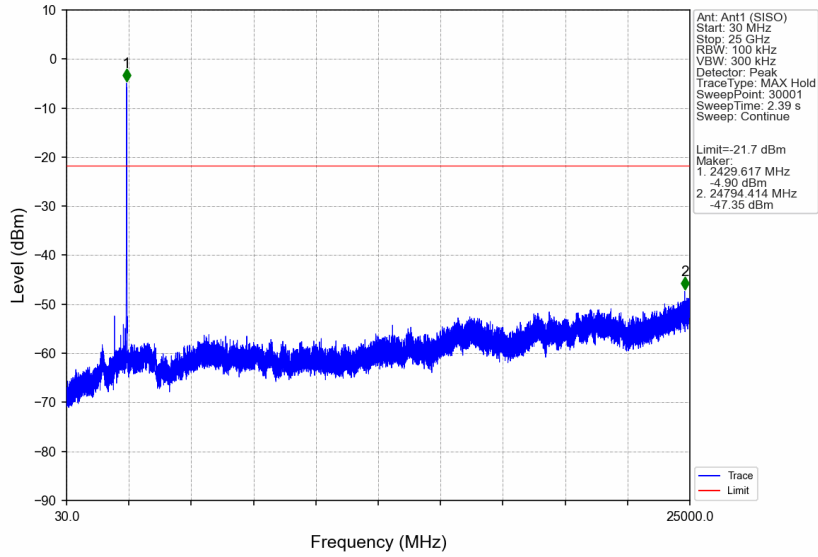

802.11ax(HE40)_HCH_2452MHz_RU484_Left_Ant1 (SISO)_NTNV

5.2.2 CSE

802.11b_MCH_2437MHz_Ant1 (SISO)_NTNV

802.11b_HCH_2462MHz_Ant1 (SISO)_NTNV

802.11b_HCH_2462MHz_Ant1 (SISO)_NTNV

802.11g_LCH_2412MHz_Ant1 (SISO)_NTNV

802.11g_LCH_2412MHz_Ant1 (SISO)_NTNV

802.11g_MCH_2437MHz_Ant1 (SISO)_NTNV

802.11g_HCH_2462MHz_Ant1 (SISO)_NTNV

802.11g_HCH_2462MHz_Ant1 (SISO)_NTNV

802.11n(HT20)_LCH_2412MHz_Ant1 (SISO)_NTNV

802.11n(HT20)_LCH_2412MHz_Ant1 (SISO)_NTNV

802.11n(HT20)_MCH_2437MHz_Ant1 (SISO)_NTNV

802.11n(HT20)_HCH_2462MHz_Ant1 (SISO)_NTNV

802.11n(HT20)_HCH_2462MHz_Ant1 (SISO)_NTNV

802.11n(HT40)_LCH_2422MHz_Ant1 (SISO)_NTNV

802.11n(HT40)_LCH_2422MHz_Ant1 (SISO)_NTNV