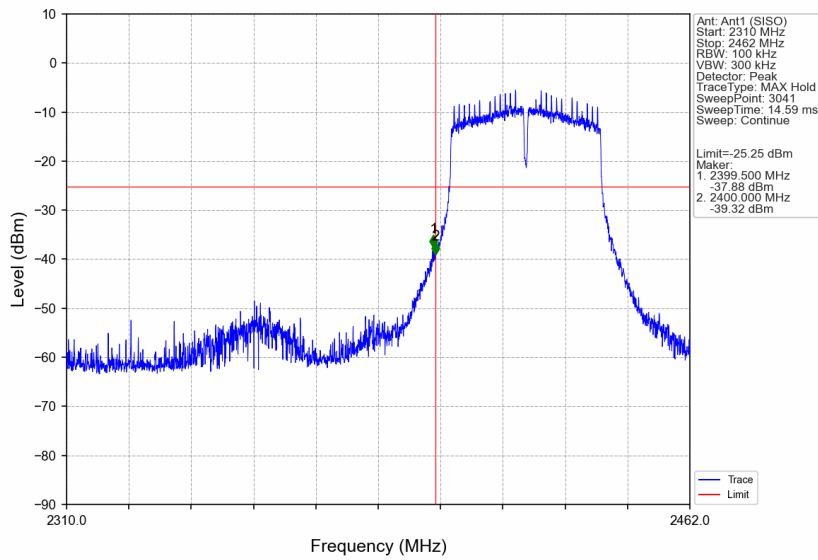

802.11g_LCH_2412MHz_Ant1 (SISO)_NTNV

802.11g_MCH_2437MHz_Ant1 (SISO)_NTNV

802.11g_HCH_2462MHz_Ant1 (SISO)_NTNV

802.11g_HCH_2462MHz_Ant1 (SISO)_NTNV

802.11n(HT20)_LCH_2412MHz_Ant1 (SISO)_NTNV

802.11n(HT20)_LCH_2412MHz_Ant1 (SISO)_NTNV

802.11n(HT20)_MCH_2437MHz_Ant1 (SISO)_NTNV

802.11n(HT20)_HCH_2462MHz_Ant1 (SISO)_NTNV

802.11n(HT20)_HCH_2462MHz_Ant1 (SISO)_NTNV

802.11n(HT40)_LCH_2422MHz_Ant1 (SISO)_NTNV

802.11n(HT40)_LCH_2422MHz_Ant1 (SISO)_NTNV

802.11n(HT40)_MCH_2437MHz_Ant1 (SISO)_NTNV

802.11n(HT40)_HCH_2452MHz_Ant1 (SISO)_NTNV

802.11n(HT40)_HCH_2452MHz_Ant1 (SISO)_NTNV

802.11ax(HE20)_LCH_2412MHz_RU242_Left_Ant1 (SISO)_NTNV

802.11ax(HE20)_LCH_2412MHz_RU242_Left_Ant1 (SISO)_NTNV