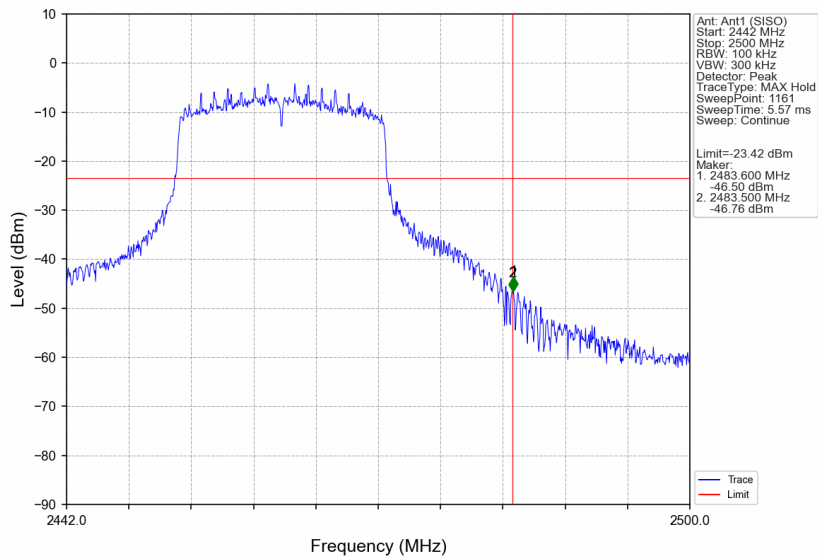

802.11n(HT20)_MCH_2437MHz_Ant1 (SISO)_NTNV

802.11n(HT20)_HCH_2462MHz_Ant1 (SISO)_NTNV

802.11n(HT20)_HCH_2462MHz_Ant1 (SISO)_NTNV

802.11n(HT40)_LCH_2422MHz_Ant1 (SISO)_NTNV

802.11n(HT40)_LCH_2422MHz_Ant1 (SISO)_NTNV

802.11n(HT40)_MCH_2437MHz_Ant1 (SISO)_NTNV

802.11n(HT40)_HCH_2452MHz_Ant1 (SISO)_NTNV

802.11n(HT40)_HCH_2452MHz_Ant1 (SISO)_NTNV

802.11ax(HE20)_LCH_2412MHz_RU242_Left_Ant1 (SISO)_NTNV

802.11ax(HE20)_LCH_2412MHz_RU242_Left_Ant1 (SISO)_NTNV

802.11ax(HE20)_MCH_2437MHz_RU242_Left_Ant1 (SISO)_NTNV

802.11ax(HE20)_HCH_2462MHz_RU242_Left_Ant1 (SISO)_NTNV

802.11ax(HE20)_HCH_2462MHz_RU242_Left_Ant1 (SISO)_NTNV

802.11ax(HE40)_LCH_2422MHz_RU484_Left_Ant1 (SISO)_NTNV