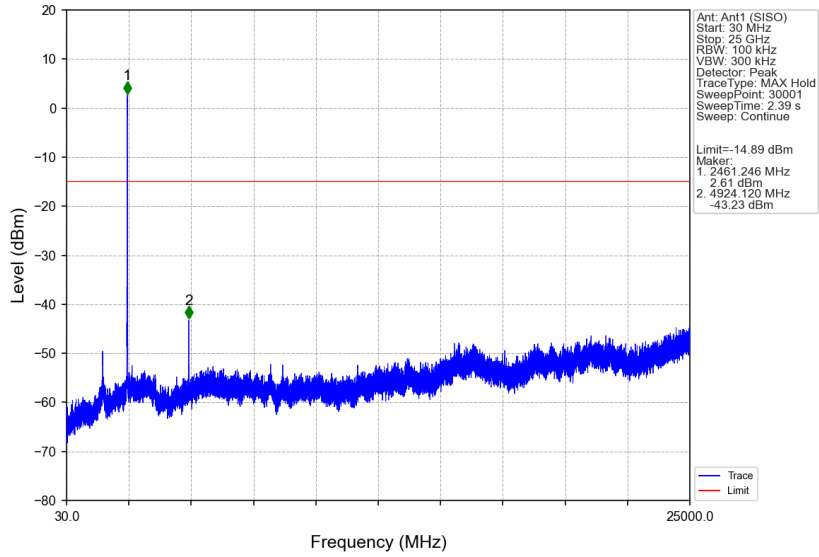

802.11ax(HE20)_MCH_2437MHz_RU242_Left_Ant1 (SISO)_NTNV

802.11ax(HE20)_HCH_2462MHz_RU242_Left_Ant1 (SISO)_NTNV

802.11ax(HE40)_LCH_2422MHz_RU484_Left_Ant1 (SISO)_NTNV

802.11ax(HE40)_MCH_2437MHz_RU484_Left_Ant1 (SISO)_NTNV

802.11ax(HE40)_HCH_2452MHz_RU484_Left_Ant1 (SISO)_NTNV

5.2.2 CSE

802.11b_MCH_2437MHz_Ant1 (SISO)_NTNV

802.11b_HCH_2462MHz_Ant1 (SISO)_NTNV

802.11b_HCH_2462MHz_Ant1 (SISO)_NTNV

802.11g_LCH_2412MHz_Ant1 (SISO)_NTNV

802.11g_LCH_2412MHz_Ant1 (SISO)_NTNV

802.11g_MCH_2437MHz_Ant1 (SISO)_NTNV

802.11g_HCH_2462MHz_Ant1 (SISO)_NTNV

802.11g_HCH_2462MHz_Ant1 (SISO)_NTNV

802.11n(HT20)_LCH_2412MHz_Ant1 (SISO)_NTNV

802.11n(HT20)_LCH_2412MHz_Ant1 (SISO)_NTNV