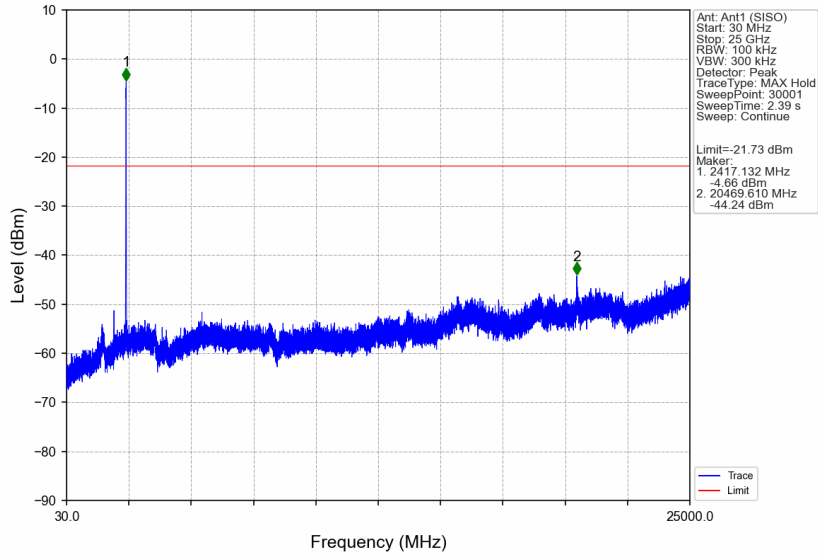

802.11ax(HE20)_MCH_2437MHz_RU242_Left_Ant1 (SISO)_NTNV

802.11ax(HE20)_HCH_2462MHz_RU242_Left_Ant1 (SISO)_NTNV

802.11ax(HE40)_LCH_2422MHz_RU484_Left_Ant1 (SISO)_NTNV

802.11ax(HE40)_MCH_2437MHz_RU484_Left_Ant1 (SISO)_NTNV

802.11ax(HE40)_HCH_2452MHz_RU484_Left_Ant1 (SISO)_NTNV

5.2.2 CSE

802.11b_MCH_2437MHz_Ant1 (SISO)_NTNV

802.11b_HCH_2462MHz_Ant1 (SISO)_NTNV

802.11b_HCH_2462MHz_Ant1 (SISO)_NTNV

802.11g_LCH_2412MHz_Ant1 (SISO)_NTNV

802.11g_LCH_2412MHz_Ant1 (SISO)_NTNV

802.11g_MCH_2437MHz_Ant1 (SISO)_NTNV

802.11g_HCH_2462MHz_Ant1 (SISO)_NTNV

802.11g_HCH_2462MHz_Ant1 (SISO)_NTNV

802.11n(HT20)_LCH_2412MHz_Ant1 (SISO)_NTNV

802.11n(HT20)_LCH_2412MHz_Ant1 (SISO)_NTNV