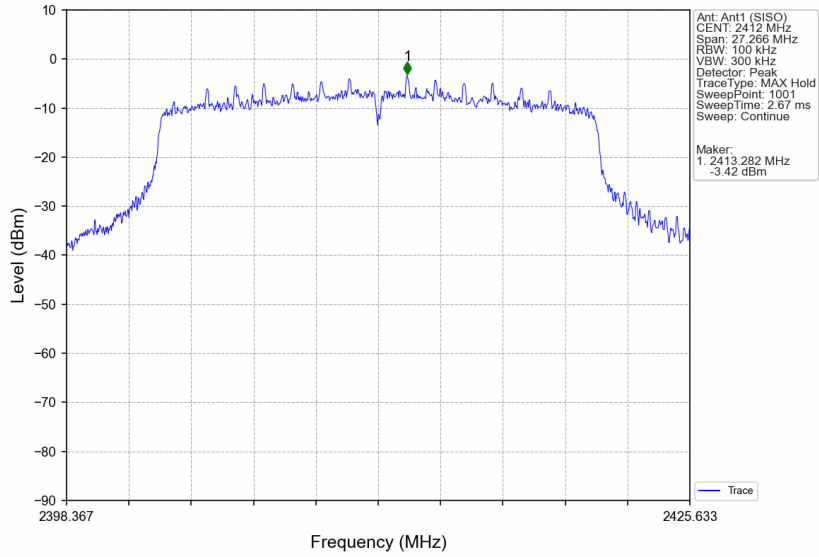

802.11b_HCH_2462MHz_Ant1 (SISO)_NTNV

802.11g_LCH_2412MHz_Ant1 (SISO)_NTNV

802.11g_MCH_2437MHz_Ant1 (SISO)_NTNV

802.11g_HCH_2462MHz_Ant1 (SISO)_NTNV

802.11n(HT20)_LCH_2412MHz_Ant1 (SISO)_NTNV

802.11n(HT20)_MCH_2437MHz_Ant1 (SISO)_NTNV

802.11n(HT20)_HCH_2462MHz_Ant1 (SISO)_NTNV

802.11n(HT40)_LCH_2422MHz_Ant1 (SISO)_NTNV

802.11n(HT40)_MCH_2437MHz_Ant1 (SISO)_NTNV

802.11n(HT40)_HCH_2452MHz_Ant1 (SISO)_NTNV

802.11ax(HE20)_LCH_2412MHz_RU242_Left_Ant1 (SISO)_NTNV

802.11ax(HE20)_MCH_2437MHz_RU242_Left_Ant1 (SISO)_NTNV

802.11ax(HE20)_HCH_2462MHz_RU242_Left_Ant1 (SISO)_NTNV

802.11ax(HE40)_LCH_2422MHz_RU484_Left_Ant1 (SISO)_NTNV

802.11ax(HE40)_MCH_2437MHz_RU484_Left_Ant1 (SISO)_NTNV