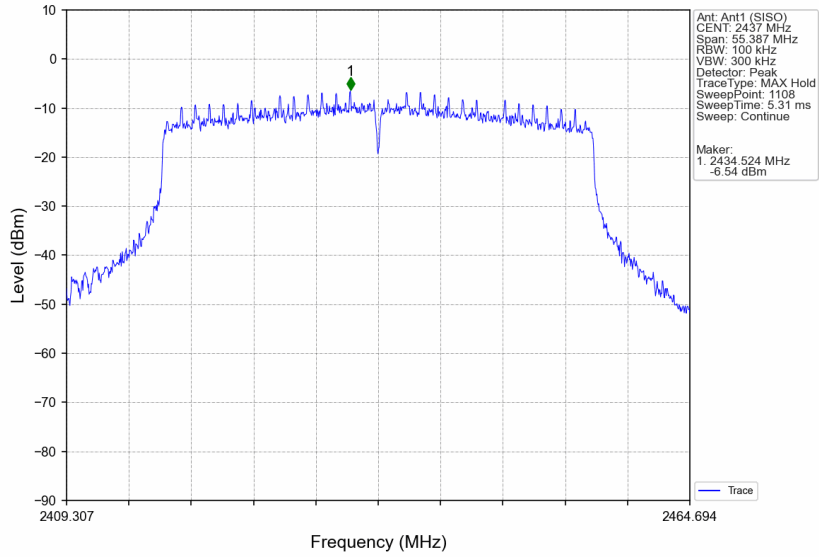

802.11ax(HE20)_MCH_2437MHz_RU242_Left_Ant1 (SISO)_NTNV

802.11ax(HE20)_HCH_2462MHz_RU242_Left_Ant1 (SISO)_NTNV

802.11ax(HE40)_LCH_2422MHz_RU484_Left_Ant1 (SISO)_NTNV

802.11ax(HE40)_MCH_2437MHz_RU484_Left_Ant1 (SISO)_NTNV

802.11ax(HE40)_HCH_2452MHz_RU484_Left_Ant1 (SISO)_NTNV

5.2.2 CSE

802.11b_MCH_2437MHz_Ant1 (SISO)_NTNV

802.11b_HCH_2462MHz_Ant1 (SISO)_NTNV

802.11b_HCH_2462MHz_Ant1 (SISO)_NTNV

802.11g_LCH_2412MHz_Ant1 (SISO)_NTNV