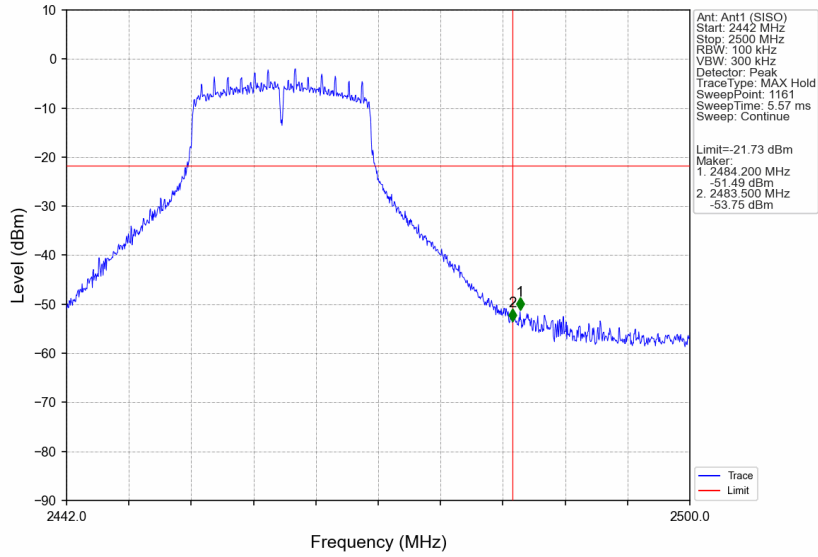

802.11ax(HE40)_HCH_2452MHz_RU484_Left_Ant1 (SISO)_NTNV

5.2.2 CSE

802.11b_MCH_2437MHz_Ant1 (SISO)_NTNV

802.11b_HCH_2462MHz_Ant1 (SISO)_NTNV

802.11b_HCH_2462MHz_Ant1 (SISO)_NTNV

802.11g_LCH_2412MHz_Ant1 (SISO)_NTNV

802.11g_LCH_2412MHz_Ant1 (SISO)_NTNV

802.11g_MCH_2437MHz_Ant1 (SISO)_NTNV

802.11g_HCH_2462MHz_Ant1 (SISO)_NTNV

802.11g_HCH_2462MHz_Ant1 (SISO)_NTNV

802.11n(HT20)_LCH_2412MHz_Ant1 (SISO)_NTNV

802.11n(HT20)_LCH_2412MHz_Ant1 (SISO)_NTNV