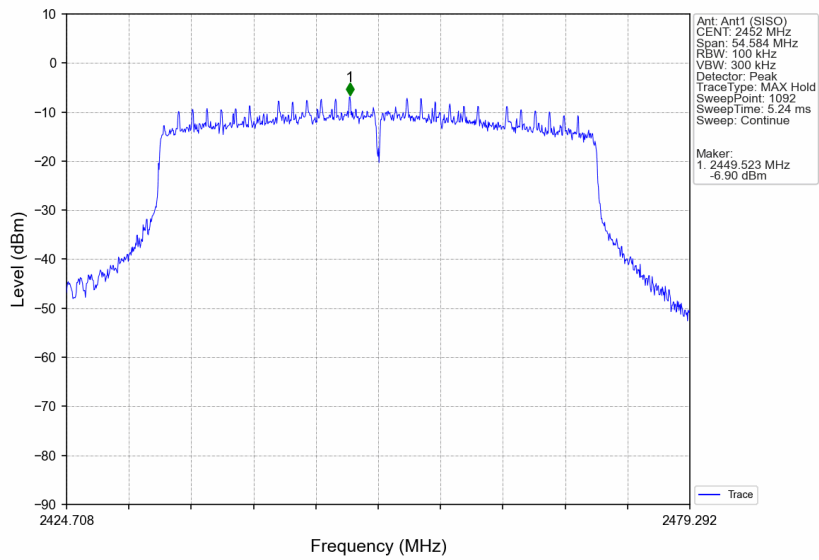

802.11ax(HE20)_MCH_2437MHz_RU242_Left_Ant1 (SISO)_NTNV

802.11ax(HE20)_HCH_2462MHz_RU242_Left_Ant1 (SISO)_NTNV

802.11ax(HE40)_LCH_2422MHz_RU484_Left_Ant1 (SISO)_NTNV

802.11ax(HE40)_MCH_2437MHz_RU484_Left_Ant1 (SISO)_NTNV

802.11ax(HE40)_HCH_2452MHz_RU484_Left_Ant1 (SISO)_NTNV

5.2.2 CSE

802.11b_MCH_2437MHz_Ant1 (SISO)_NTNV

802.11b_HCH_2462MHz_Ant1 (SISO)_NTNV

802.11b_HCH_2462MHz_Ant1 (SISO)_NTNV

802.11g_LCH_2412MHz_Ant1 (SISO)_NTNV