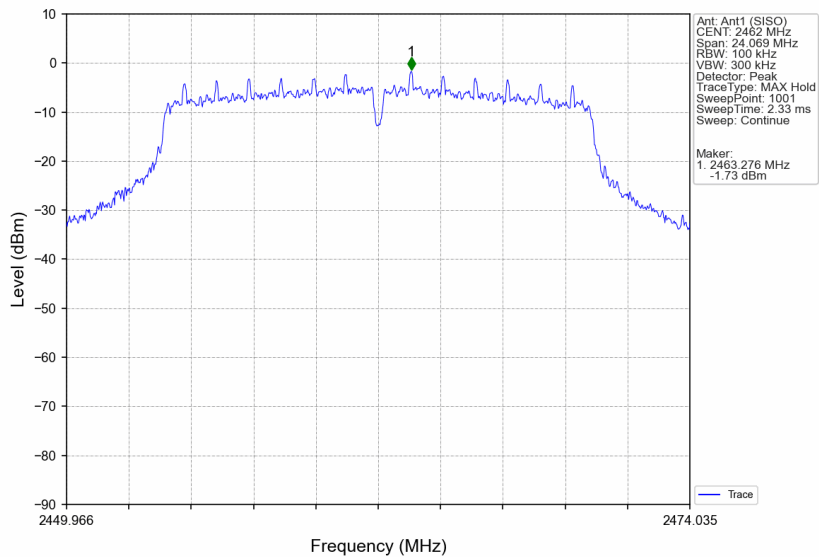

802.11b_HCH_2462MHz_Ant1 (SISO)_NTNV

802.11g_LCH_2412MHz_Ant1 (SISO)_NTNV

802.11g_MCH_2437MHz_Ant1 (SISO)_NTNV

802.11g_HCH_2462MHz_Ant1 (SISO)_NTNV

802.11n(HT20)_LCH_2412MHz_Ant1 (SISO)_NTNV

802.11n(HT20)_MCH_2437MHz_Ant1 (SISO)_NTNV

802.11n(HT20)_HCH_2462MHz_Ant1 (SISO)_NTNV

802.11n(HT40)_LCH_2422MHz_Ant1 (SISO)_NTNV

802.11n(HT40)_MCH_2437MHz_Ant1 (SISO)_NTNV

802.11n(HT40)_HCH_2452MHz_Ant1 (SISO)_NTNV

802.11ax(HE20)_LCH_2412MHz_RU242_Left_Ant1 (SISO)_NTNV