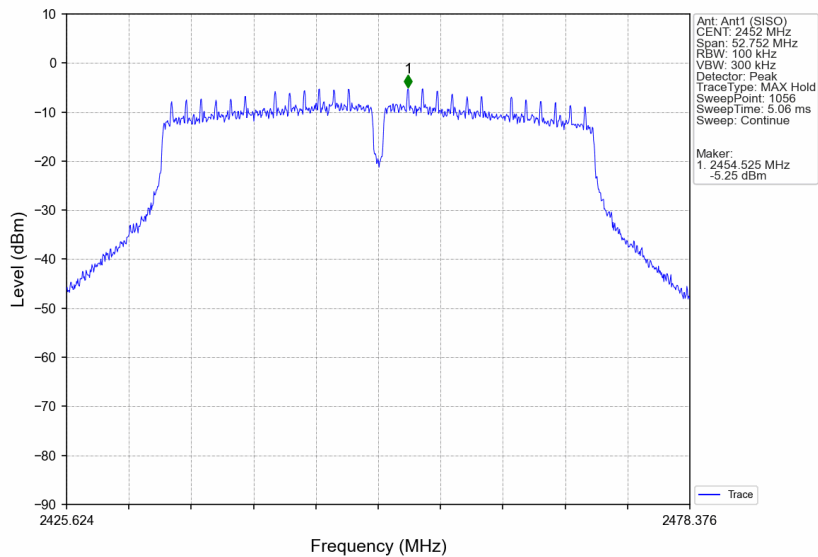

802.11n(HT20)_HCH_2462MHz_Ant1 (SISO)_NTNV

802.11n(HT40)_LCH_2422MHz_Ant1 (SISO)_NTNV

802.11n(HT40)_MCH_2437MHz_Ant1 (SISO)_NTNV

802.11n(HT40)_HCH_2452MHz_Ant1 (SISO)_NTNV

802.11ax(HE20)_LCH_2412MHz_RU242_Left_Ant1 (SISO)_NTNV

802.11ax(HE20)_MCH_2437MHz_RU242_Left_Ant1 (SISO)_NTNV

802.11ax(HE20)_HCH_2462MHz_RU242_Left_Ant1 (SISO)_NTNV

802.11ax(HE40)_LCH_2422MHz_RU484_Left_Ant1 (SISO)_NTNV

802.11ax(HE40)_MCH_2437MHz_RU484_Left_Ant1 (SISO)_NTNV