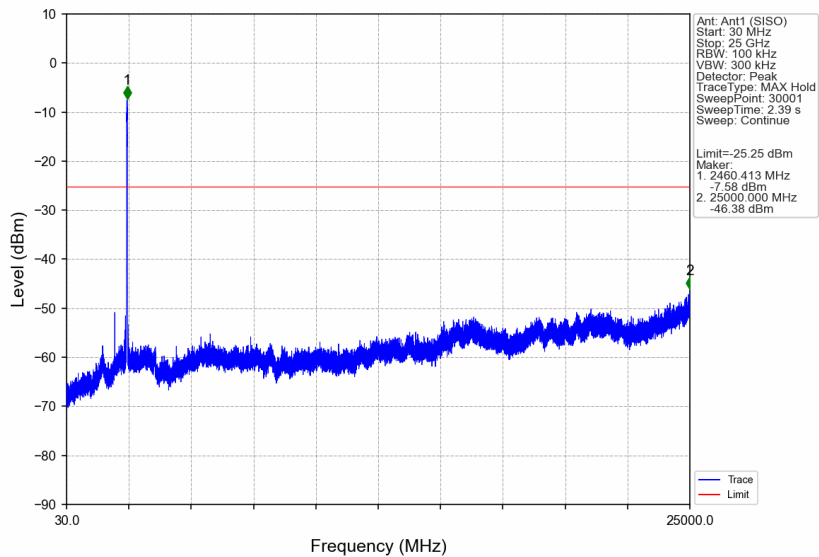

802.11g_LCH_2412MHz_Ant1 (SISO)_NTNV

802.11g_MCH_2437MHz_Ant1 (SISO)_NTNV

802.11g_HCH_2462MHz_Ant1 (SISO)_NTNV

802.11g_HCH_2462MHz_Ant1 (SISO)_NTNV

802.11n(HT20)_LCH_2412MHz_Ant1 (SISO)_NTNV

802.11n(HT20)_LCH_2412MHz_Ant1 (SISO)_NTNV

802.11n(HT20)_MCH_2437MHz_Ant1 (SISO)_NTNV

802.11n(HT20)_HCH_2462MHz_Ant1 (SISO)_NTNV

802.11n(HT20)_HCH_2462MHz_Ant1 (SISO)_NTNV

802.11n(HT40)_LCH_2422MHz_Ant1 (SISO)_NTNV

802.11n(HT40)_LCH_2422MHz_Ant1 (SISO)_NTNV

802.11n(HT40)_MCH_2437MHz_Ant1 (SISO)_NTNV

802.11n(HT40)_HCH_2452MHz_Ant1 (SISO)_NTNV

802.11n(HT40)_HCH_2452MHz_Ant1 (SISO)_NTNV

802.11ax(HE20)_LCH_2412MHz_RU242_Left_Ant1 (SISO)_NTNV

802.11ax(HE20)_LCH_2412MHz_RU242_Left_Ant1 (SISO)_NTNV