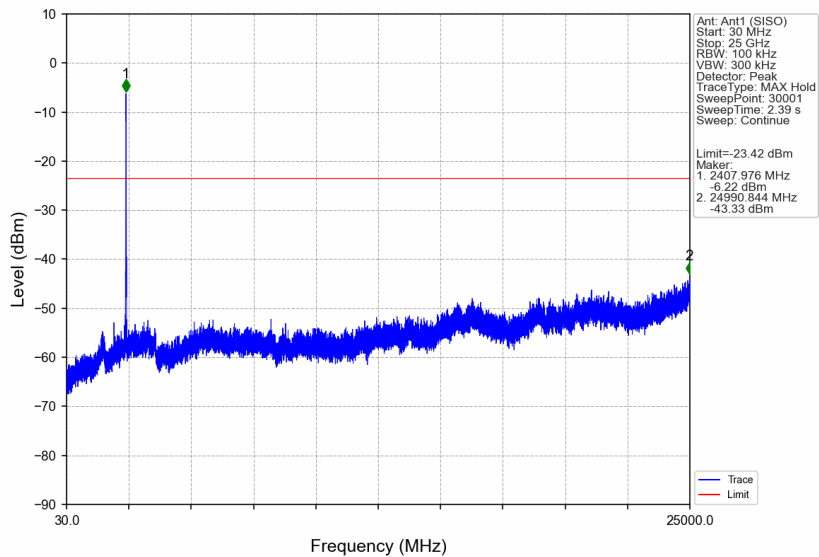

802.11n(HT20)_MCH_2437MHz_Ant1 (SISO)_NTNV

802.11n(HT20)_HCH_2462MHz_Ant1 (SISO)_NTNV

802.11n(HT20)_HCH_2462MHz_Ant1 (SISO)_NTNV

802.11n(HT40)_LCH_2422MHz_Ant1 (SISO)_NTNV

802.11n(HT40)_LCH_2422MHz_Ant1 (SISO)_NTNV

802.11n(HT40)_MCH_2437MHz_Ant1 (SISO)_NTNV

802.11n(HT40)_HCH_2452MHz_Ant1 (SISO)_NTNV

802.11n(HT40)_HCH_2452MHz_Ant1 (SISO)_NTNV

802.11ax(HE20)_LCH_2412MHz_RU242_Left_Ant1 (SISO)_NTNV

802.11ax(HE20)_LCH_2412MHz_RU242_Left_Ant1 (SISO)_NTNV

802.11ax(HE20)_MCH_2437MHz_RU242_Left_Ant1 (SISO)_NTNV

802.11ax(HE20)_HCH_2462MHz_RU242_Left_Ant1 (SISO)_NTNV

802.11ax(HE20)_HCH_2462MHz_RU242_Left_Ant1 (SISO)_NTNV

802.11ax(HE40)_LCH_2422MHz_RU484_Left_Ant1 (SISO)_NTNV