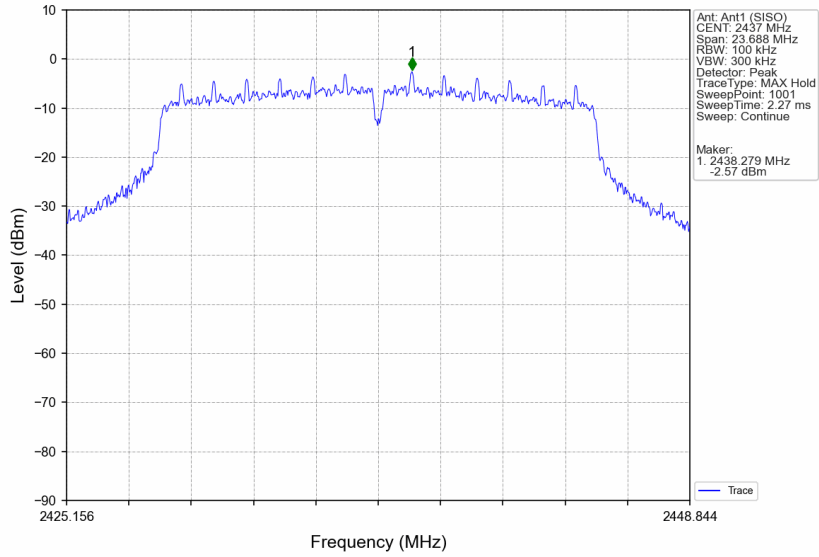

802.11b_HCH_2462MHz_Ant1 (SISO)_NTNV

802.11g_LCH_2412MHz_Ant1 (SISO)_NTNV

802.11g_MCH_2437MHz_Ant1 (SISO)_NTNV

802.11g_HCH_2462MHz_Ant1 (SISO)_NTNV

802.11n(HT20)_LCH_2412MHz_Ant1 (SISO)_NTNV

802.11n(HT20)_MCH_2437MHz_Ant1 (SISO)_NTNV

802.11n(HT20)_HCH_2462MHz_Ant1 (SISO)_NTNV

802.11n(HT40)_LCH_2422MHz_Ant1 (SISO)_NTNV

802.11n(HT40)_MCH_2437MHz_Ant1 (SISO)_NTNV

802.11n(HT40)_HCH_2452MHz_Ant1 (SISO)_NTNV

802.11ax(HE20)_LCH_2412MHz_RU242_Left_Ant1 (SISO)_NTNV