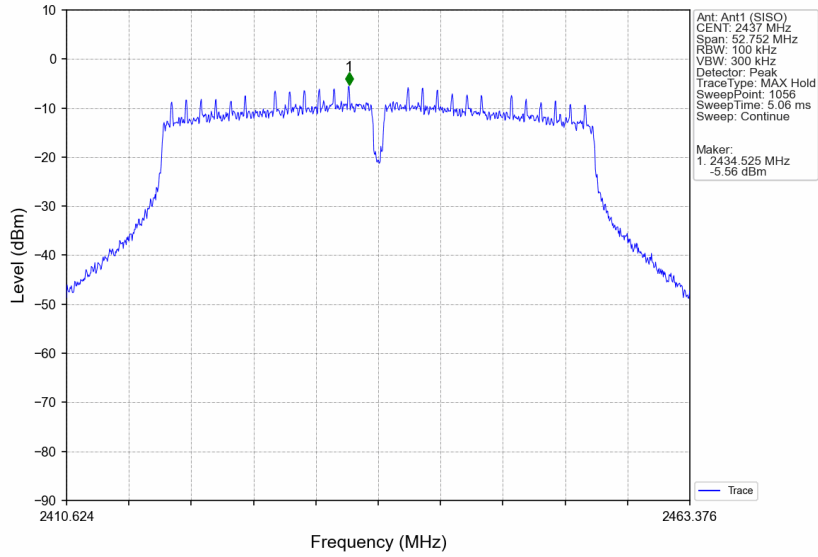

802.11b_HCH_2462MHz_Ant1 (SISO)_NTNV

802.11g_LCH_2412MHz_Ant1 (SISO)_NTNV

802.11g_MCH_2437MHz_Ant1 (SISO)_NTNV

802.11g_HCH_2462MHz_Ant1 (SISO)_NTNV

802.11n(HT20)_LCH_2412MHz_Ant1 (SISO)_NTNV

802.11n(HT20)_MCH_2437MHz_Ant1 (SISO)_NTNV

802.11n(HT20)_HCH_2462MHz_Ant1 (SISO)_NTNV

802.11n(HT40)_LCH_2422MHz_Ant1 (SISO)_NTNV

802.11n(HT40)_MCH_2437MHz_Ant1 (SISO)_NTNV

802.11n(HT40)_HCH_2452MHz_Ant1 (SISO)_NTNV

802.11ax(HE20)_LCH_2412MHz_RU242_Left_Ant1 (SISO)_NTNV