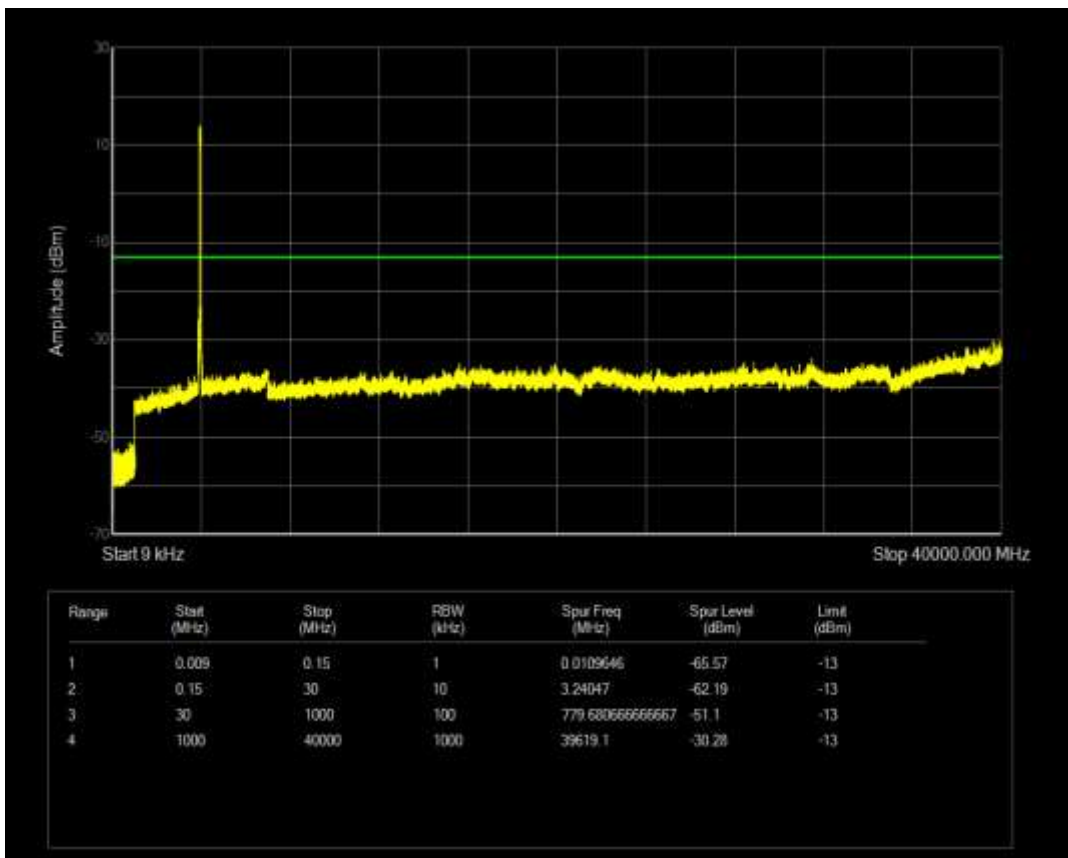

n77(3700-3980) SCS=30kHz CP_QPSK BW=50MHz Channel=663666 RB=1@0