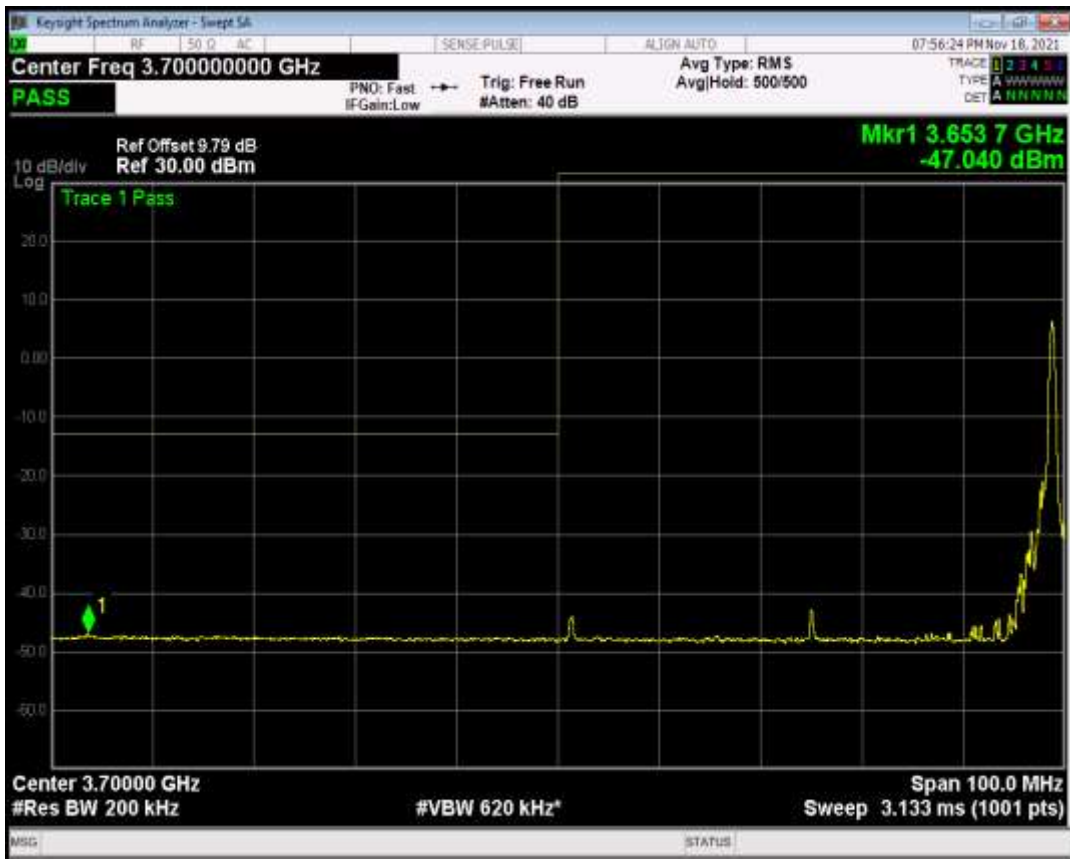

n77(3700-3980) SCS=30kHz CP_QPSK BW=50MHz Channel=648334 RB=1@132