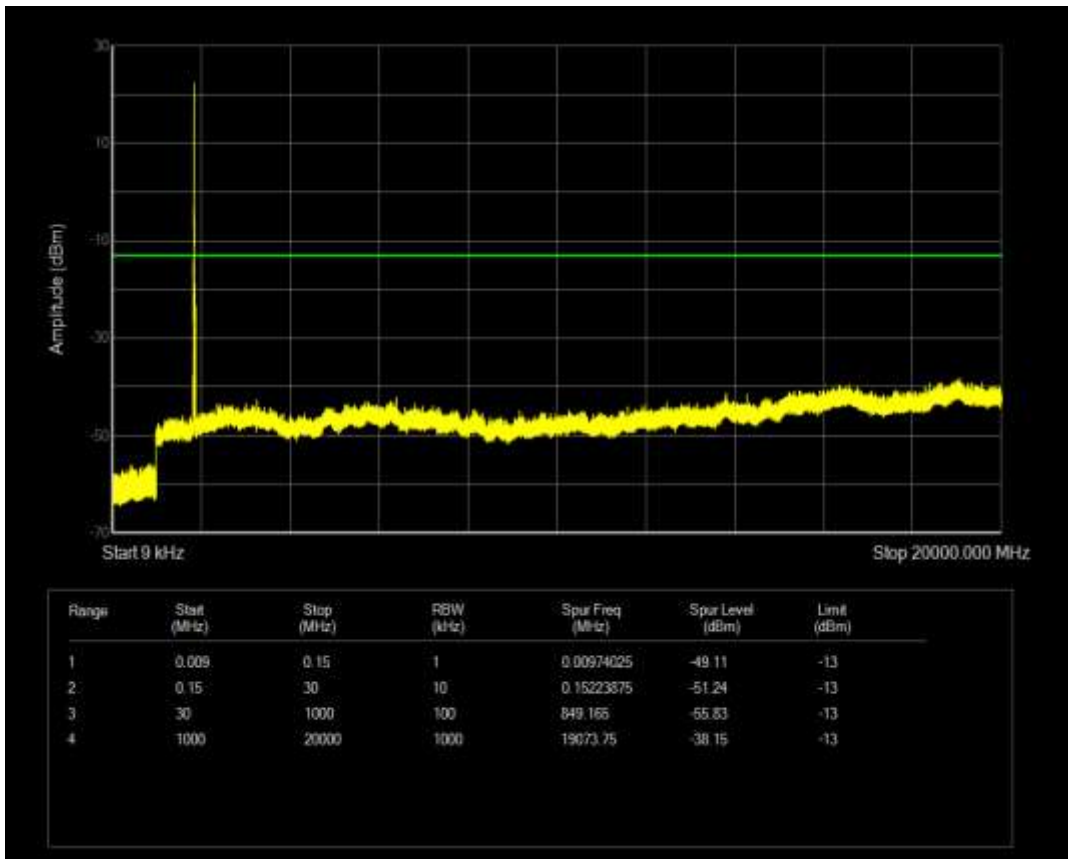

n2 SCS=15kHz CP_QPSK BW=5MHz Channel=381500 RB=1@0