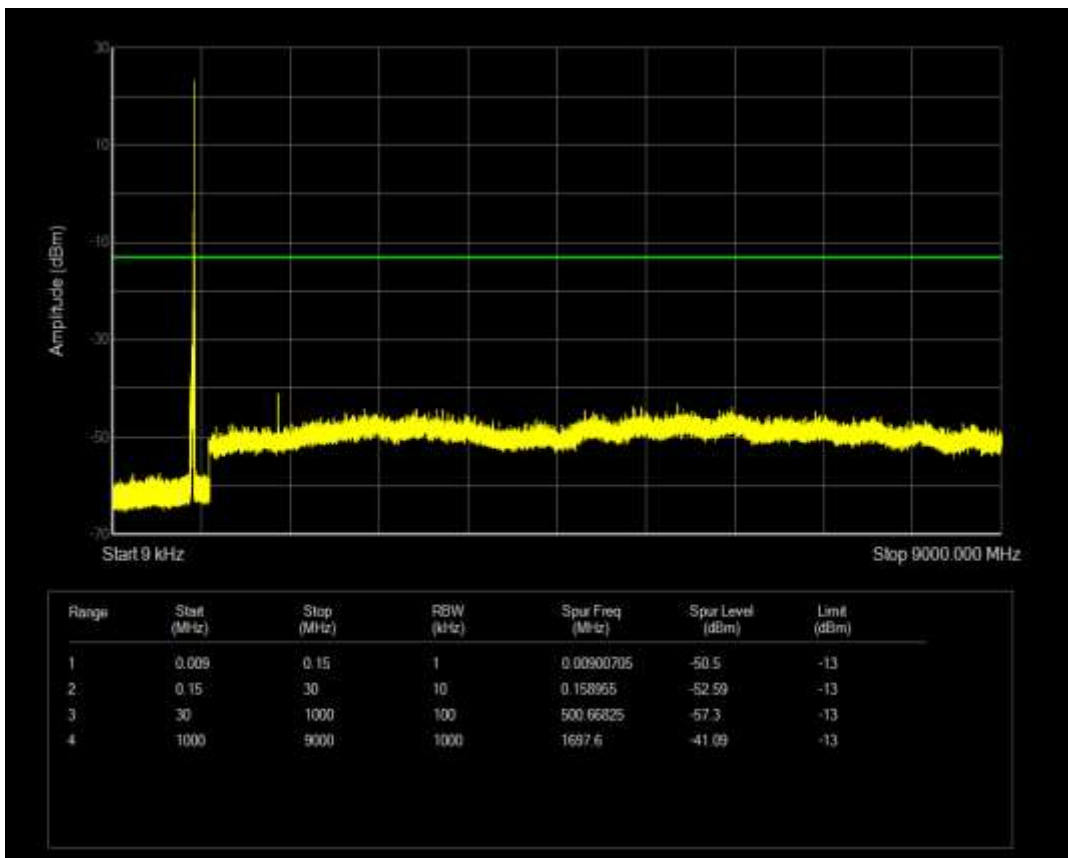

n5 SCS=15kHz CP\_QPSK BW=20MHz Channel=166800 RB=1@105

n5 SCS=15kHz CP\_QPSK BW=20MHz Channel=167800 RB=106@0

n5 SCS=15kHz CP\_QPSK BW=20MHz Channel=167800 RB=1@0

n5 SCS=15kHz CP\_QPSK BW=20MHz Channel=167800 RB=1@105