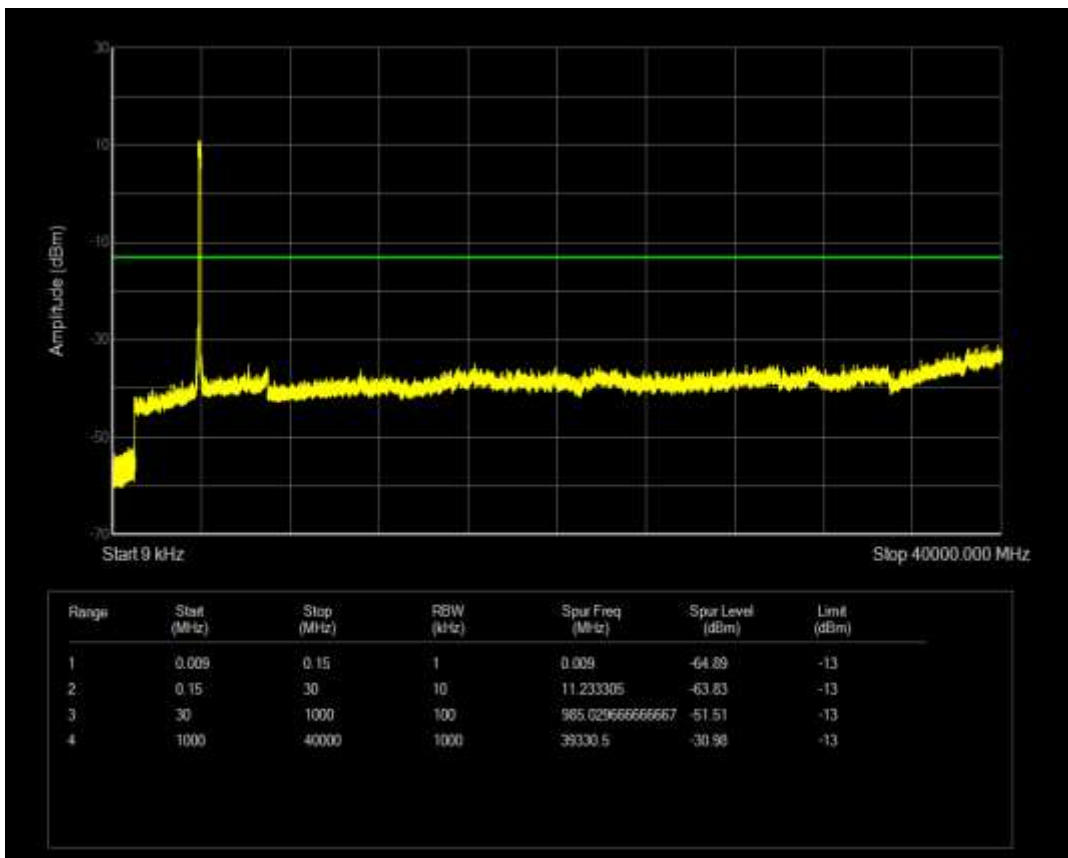

n77(3700-3980) SCS=30kHz CP\_QPSK BW=100MHz Channel=650000 RB=273@0

n77(3700-3980) SCS=30kHz CP\_QPSK BW=100MHz Channel=662000 RB=1@0

n77(3700-3980) SCS=30kHz CP\_QPSK BW=100MHz Channel=662000 RB=1@272

n77(3700-3980) SCS=30kHz CP\_QPSK BW=100MHz Channel=662000 RB=273@0