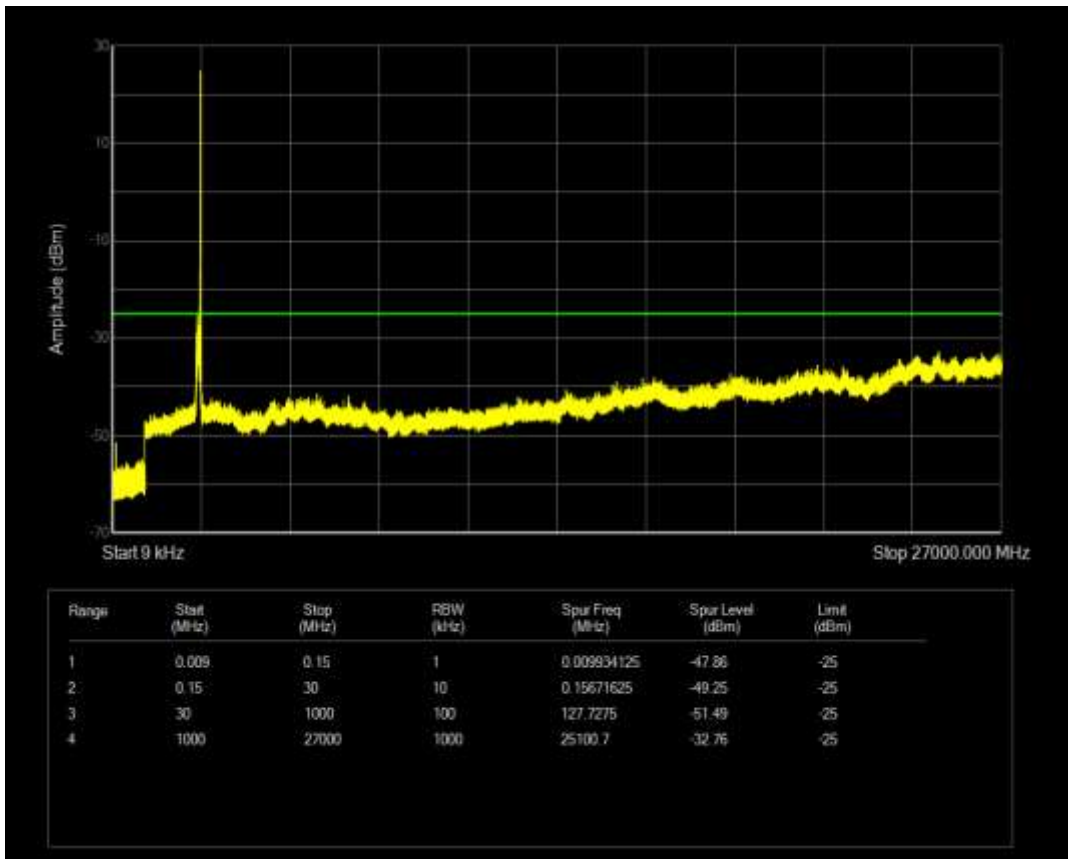

n41 SCS=30kHz CP_QPSK BW=100MHz Channel=528000 RB=273@0