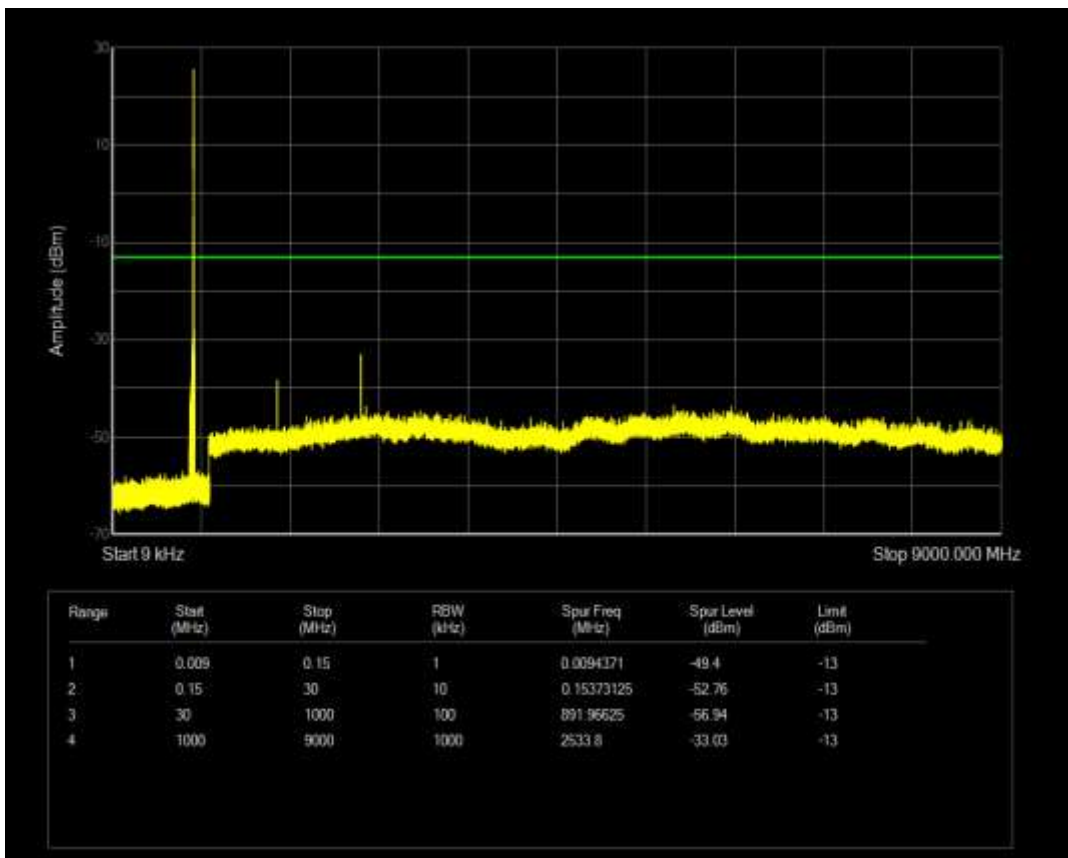

n5 SCS=15kHz CP\_QPSK BW=5MHz Channel=165300 RB=1@0

n5 SCS=15kHz CP\_QPSK BW=5MHz Channel=165300 RB=1@24

n5 SCS=15kHz CP\_QPSK BW=5MHz Channel=165300 RB=25@0

n5 SCS=15kHz CP\_QPSK BW=5MHz Channel=169300 RB=1@0