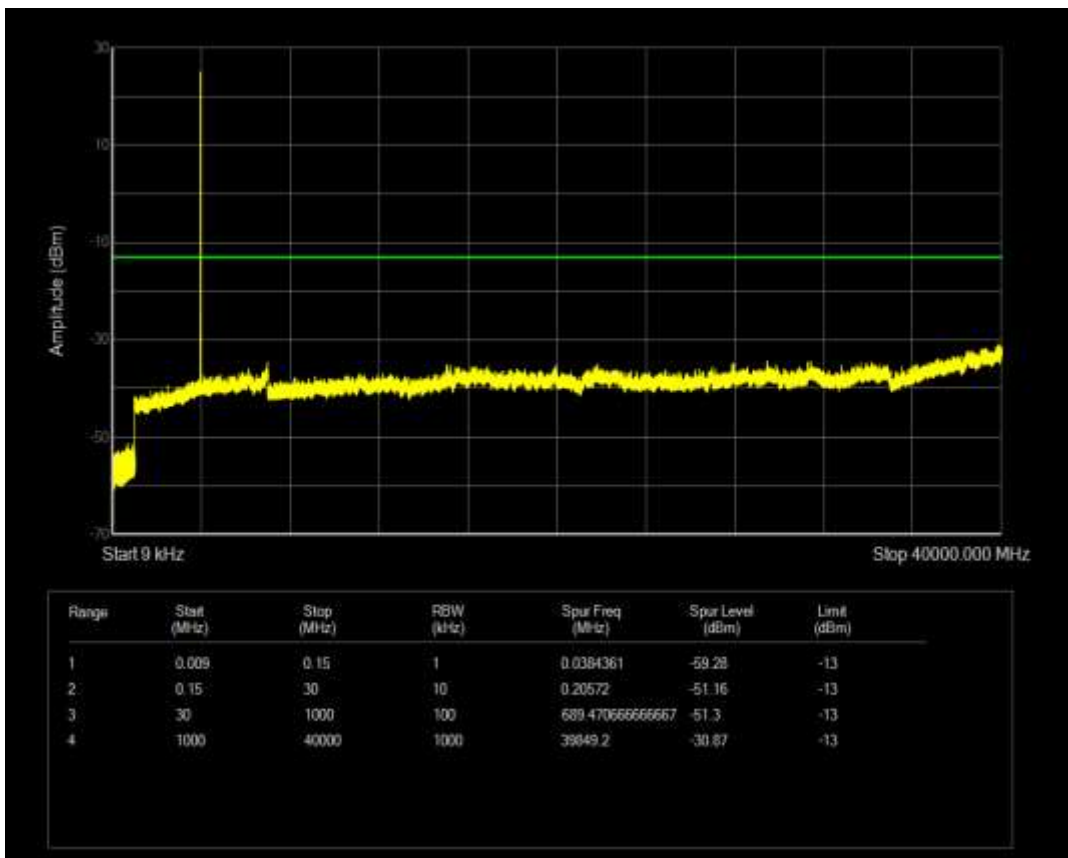

n77(3700-3980) SCS=30kHz CP\_QPSK BW=10MHz Channel=647000 RB=1@0

n77(3700-3980) SCS=30kHz CP\_QPSK BW=10MHz Channel=647000 RB=1@23

n77(3700-3980) SCS=30kHz CP\_QPSK BW=10MHz Channel=647000 RB=24@0

n77(3700-3980) SCS=30kHz CP\_QPSK BW=10MHz Channel=665000 RB=1@0