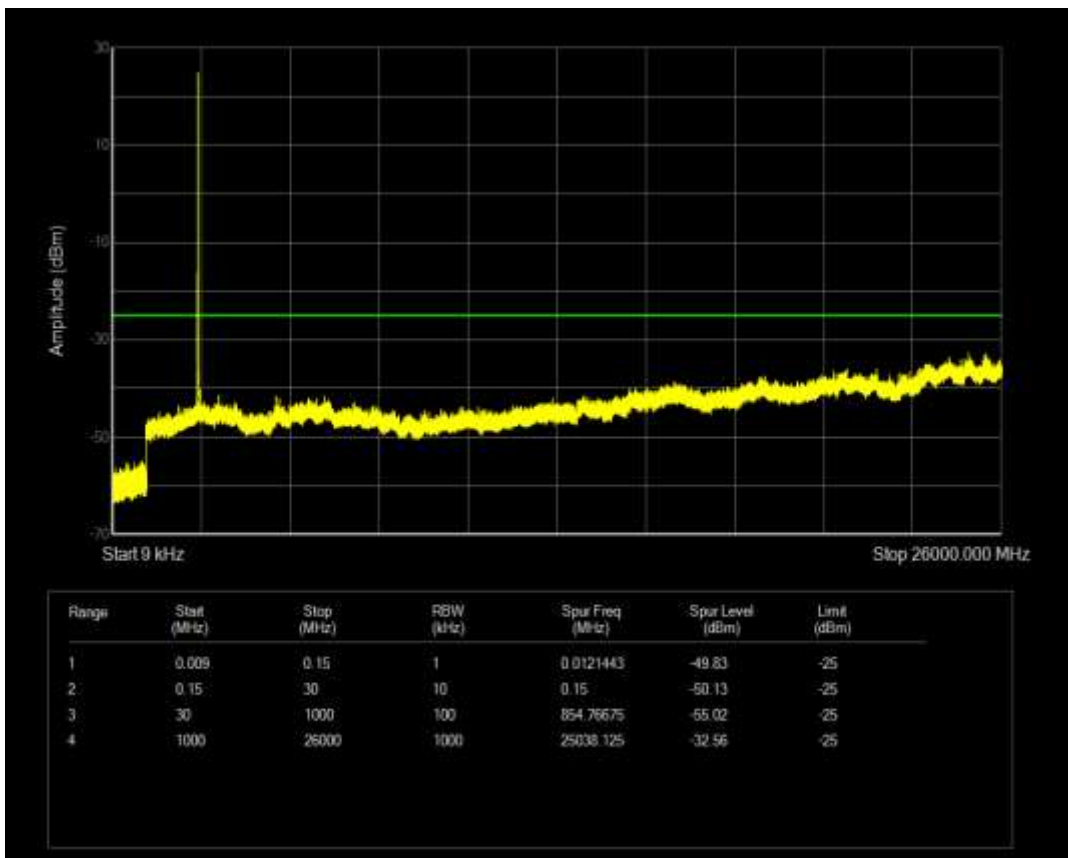

n5 SCS=15kHz CP\_QPSK BW=5MHz Channel=169300 RB=1@24

n5 SCS=15kHz CP\_QPSK BW=5MHz Channel=169300 RB=25@0

n7 SCS=15kHz CP\_QPSK BW=15MHz Channel=501500 RB=1@0

n7 SCS=15kHz CP\_QPSK BW=15MHz Channel=501500 RB=1@78