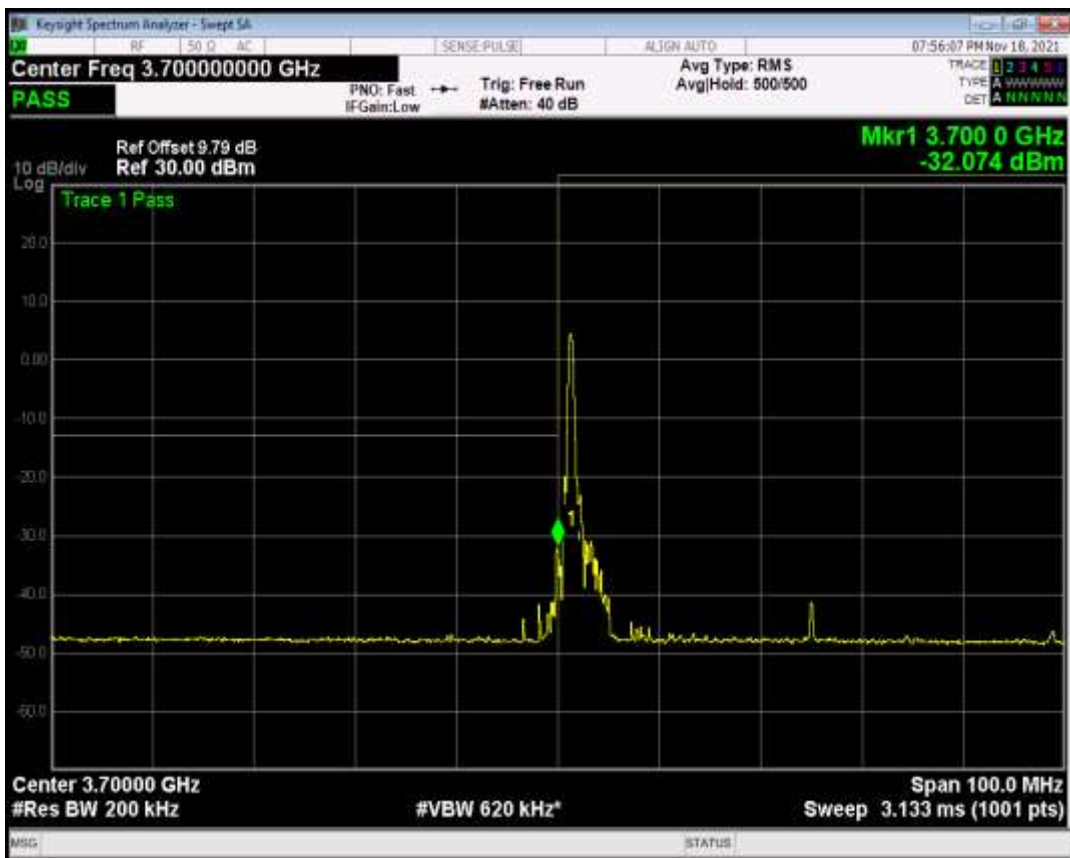

n77(3700-3980) SCS=30kHz CP_QPSK BW=50MHz Channel=648334 RB=1@0