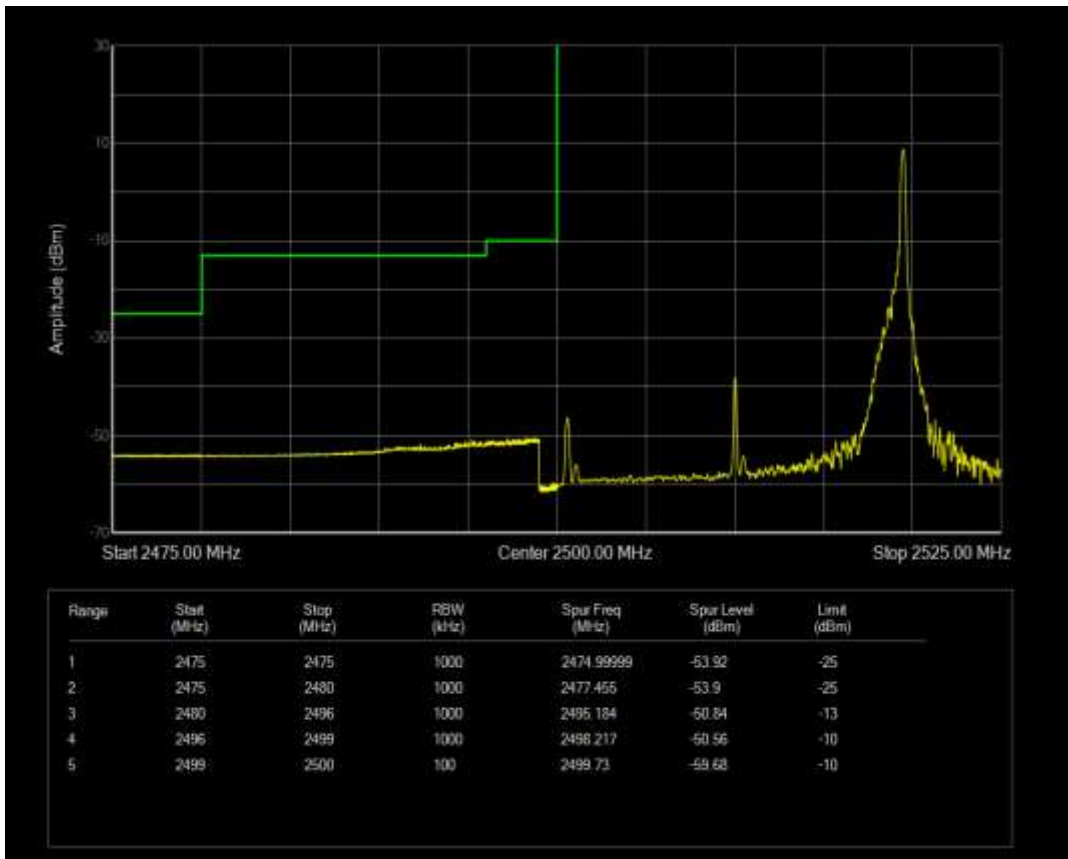

n7 SCS=15kHz CP\_QPSK BW=15MHz Channel=512500 RB=79@0

n7 SCS=15kHz CP\_QPSK BW=20MHz Channel=502000 RB=106@0

n7 SCS=15kHz CP\_QPSK BW=20MHz Channel=502000 RB=1@0

n7 SCS=15kHz CP\_QPSK BW=20MHz Channel=502000 RB=1@105

n7 SCS=15kHz CP\_QPSK BW=20MHz Channel=512000 RB=106@0

n7 SCS=15kHz CP\_QPSK BW=20MHz Channel=512000 RB=1@0

n7 SCS=15kHz CP\_QPSK BW=20MHz Channel=512000 RB=1@105

n7 SCS=15kHz CP\_QPSK BW=5MHz Channel=500500 RB=1@0