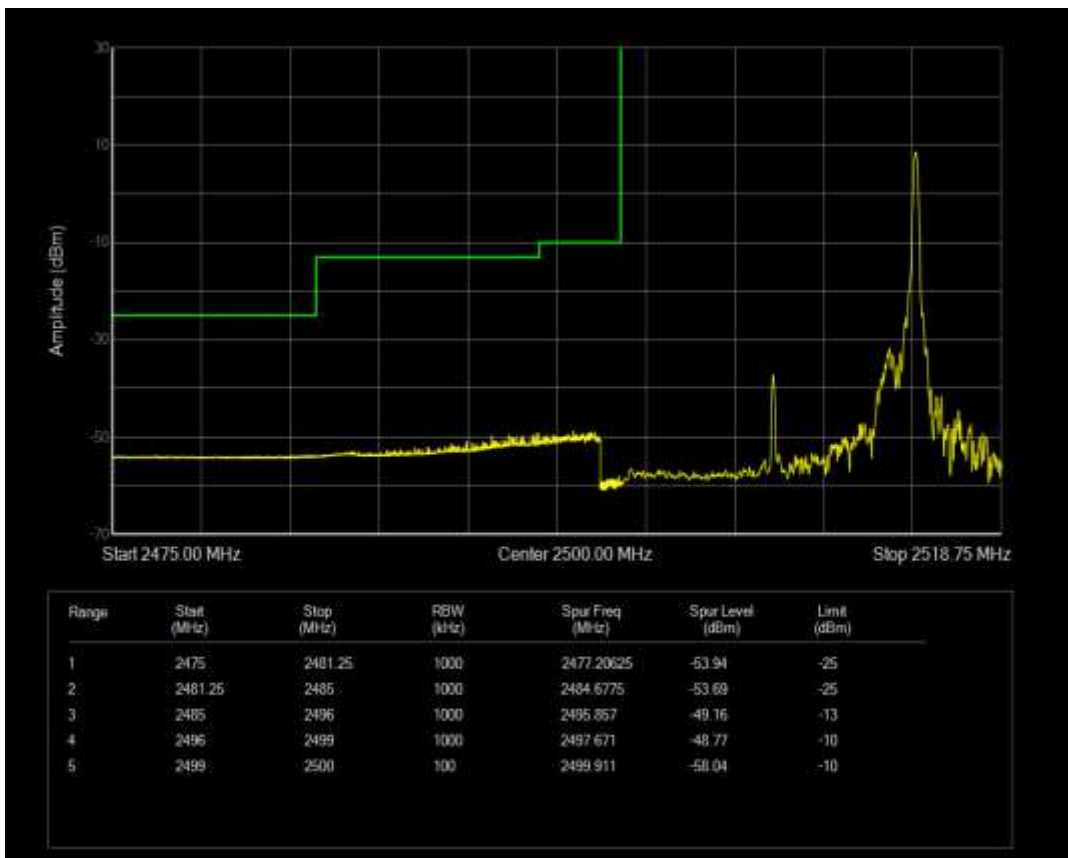

n7 SCS=15kHz CP_QPSK BW=15MHz Channel=501500 RB=1@78