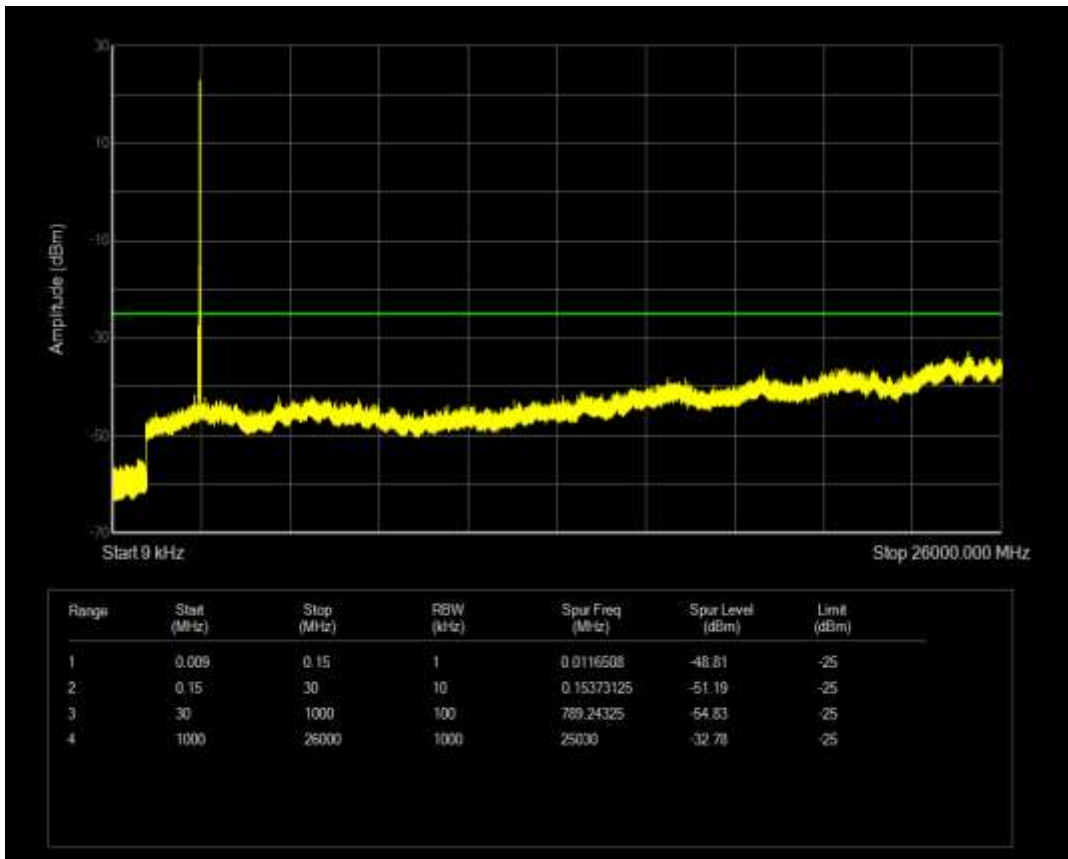

n7 SCS=15kHz CP\_QPSK BW=15MHz Channel=501500 RB=79@0

n7 SCS=15kHz CP\_QPSK BW=15MHz Channel=512500 RB=1@0

n7 SCS=15kHz CP\_QPSK BW=15MHz Channel=512500 RB=1@78

n7 SCS=15kHz CP\_QPSK BW=15MHz Channel=512500 RB=79@0