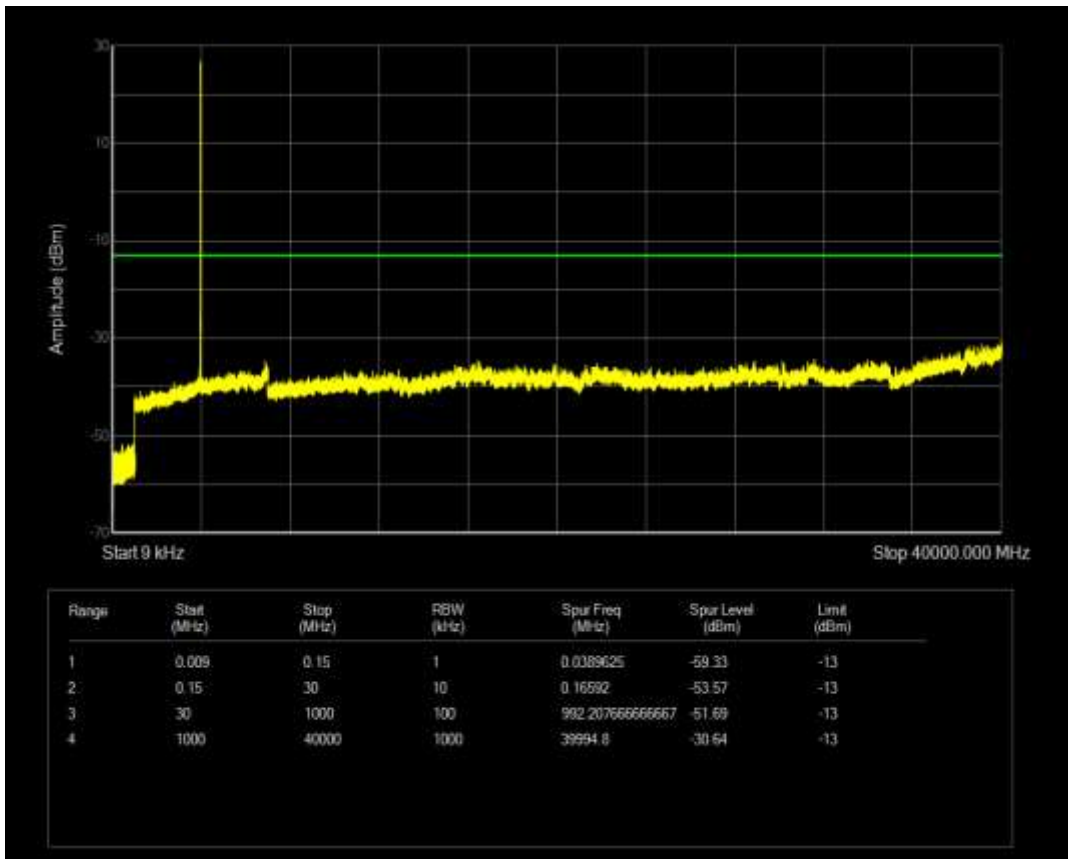

n77(3700-3980) SCS=30kHz CP_QPSK BW=10MHz Channel=665000 RB=24@0