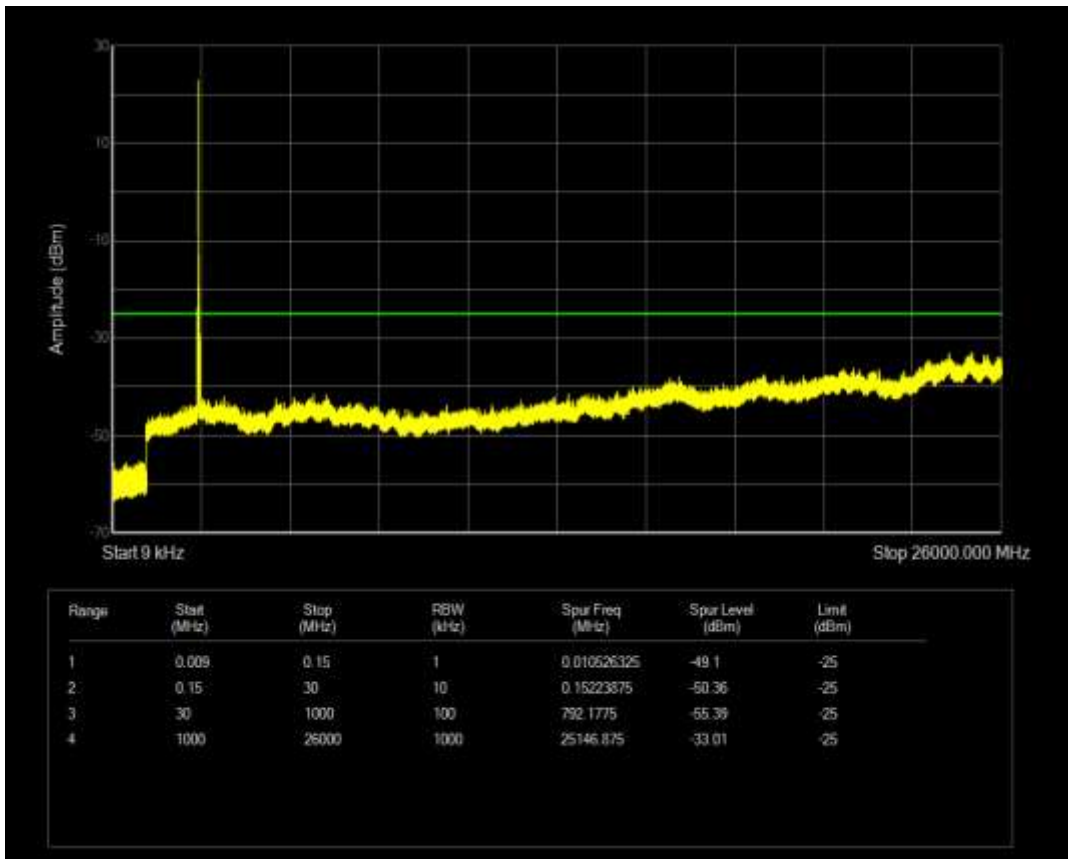

n7 SCS=15kHz CP_QPSK BW=20MHz Channel=512000 RB=106@0