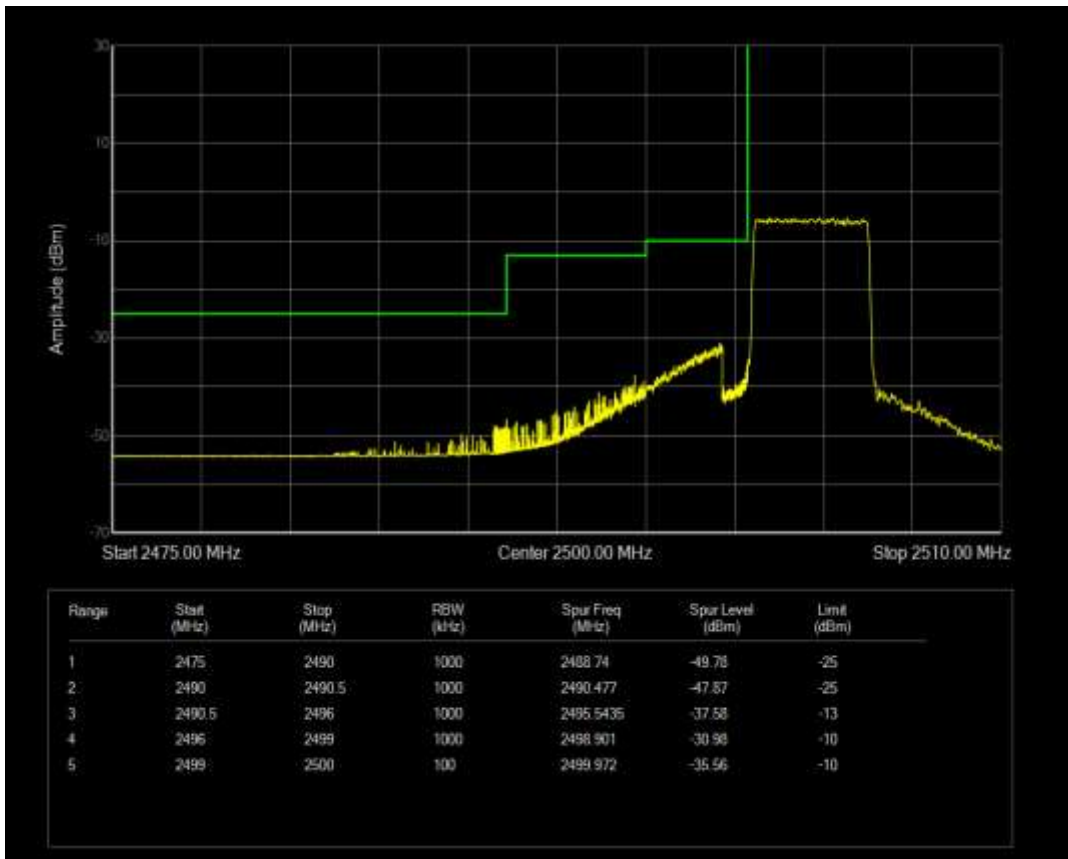

n7 SCS=15kHz CP_QPSK BW=5MHz Channel=500500 RB=25@0