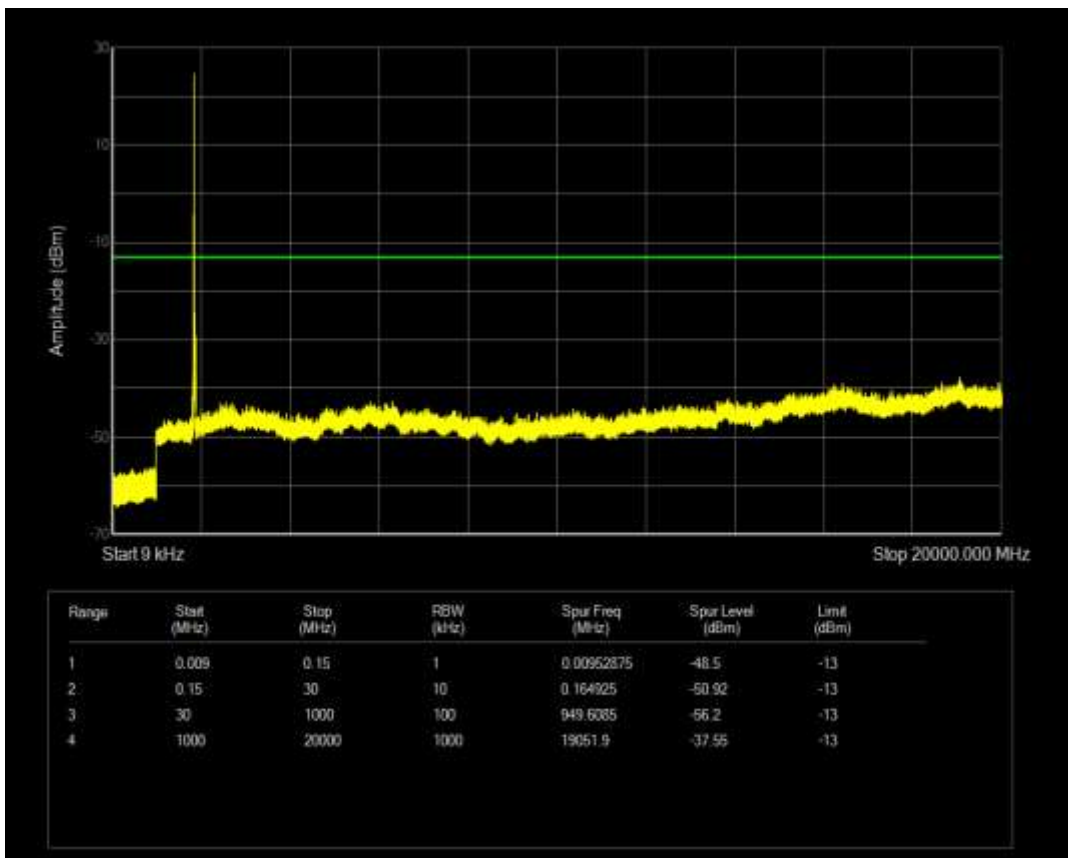

n2 SCS=15kHz CP\_QPSK BW=15MHz Channel=380500 RB=1@78

n2 SCS=15kHz CP\_QPSK BW=15MHz Channel=380500 RB=79@0

n2 SCS=15kHz CP\_QPSK BW=20MHz Channel=372000 RB=106@0

n2 SCS=15kHz CP\_QPSK BW=20MHz Channel=372000 RB=1@0

n2 SCS=15kHz CP\_QPSK BW=20MHz Channel=372000 RB=1@105

n2 SCS=15kHz CP\_QPSK BW=20MHz Channel=380000 RB=106@0

n2 SCS=15kHz CP\_QPSK BW=20MHz Channel=380000 RB=1@0

n2 SCS=15kHz CP\_QPSK BW=20MHz Channel=380000 RB=1@105