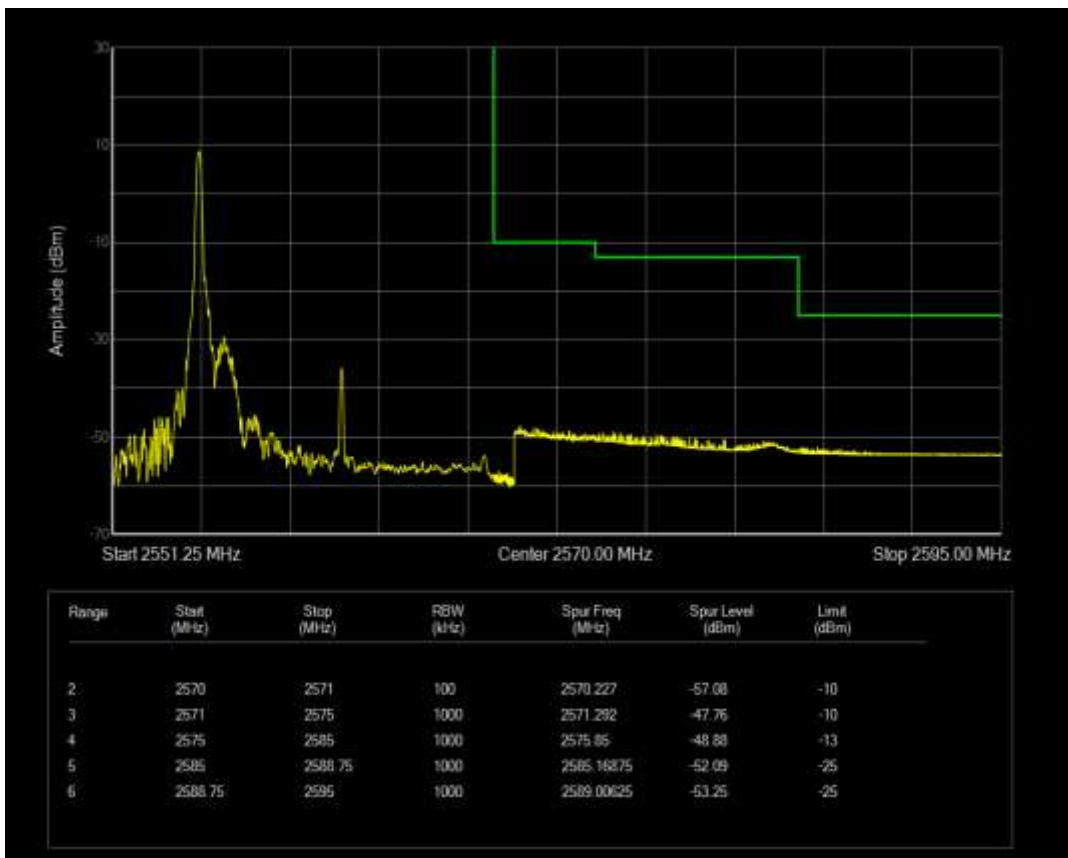

n7 SCS=15kHz CP_QPSK BW=15MHz Channel=512500 RB=1@0