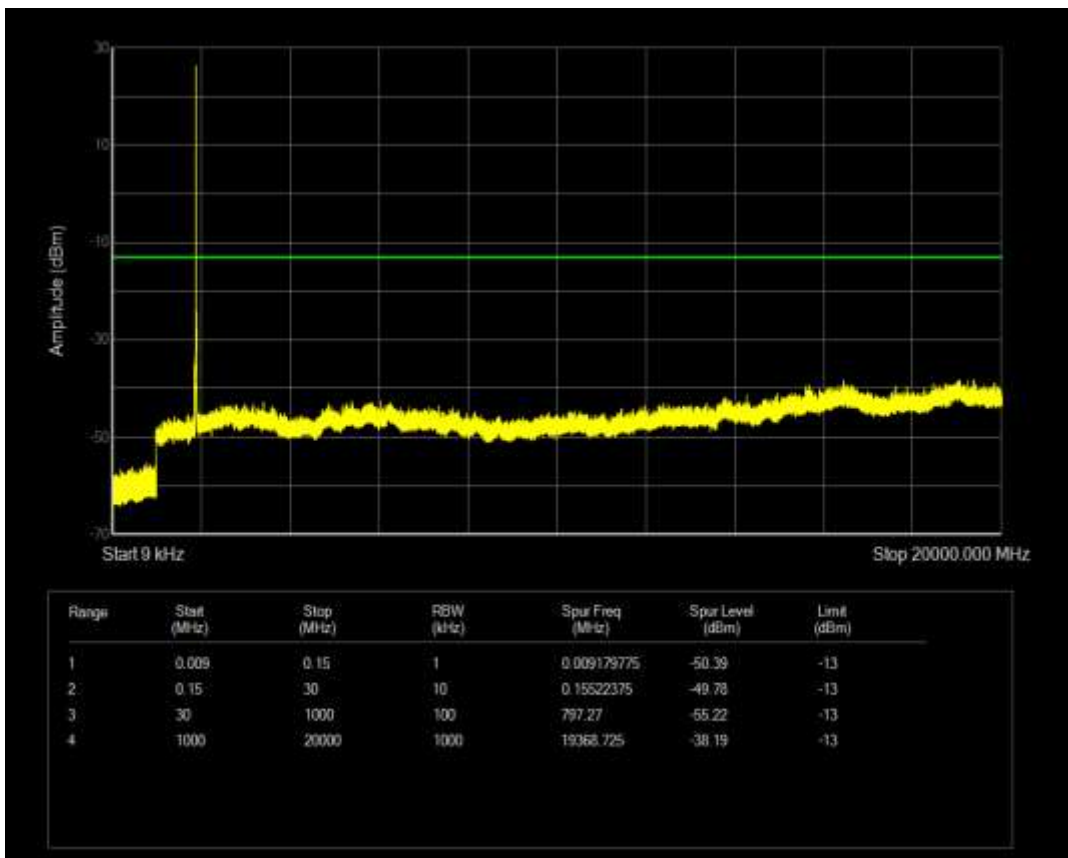

n2 SCS=15kHz CP\_QPSK BW=15MHz Channel=371500 RB=1@0

n2 SCS=15kHz CP\_QPSK BW=15MHz Channel=371500 RB=1@78

n2 SCS=15kHz CP\_QPSK BW=15MHz Channel=371500 RB=79@0

n2 SCS=15kHz CP\_QPSK BW=15MHz Channel=380500 RB=1@0