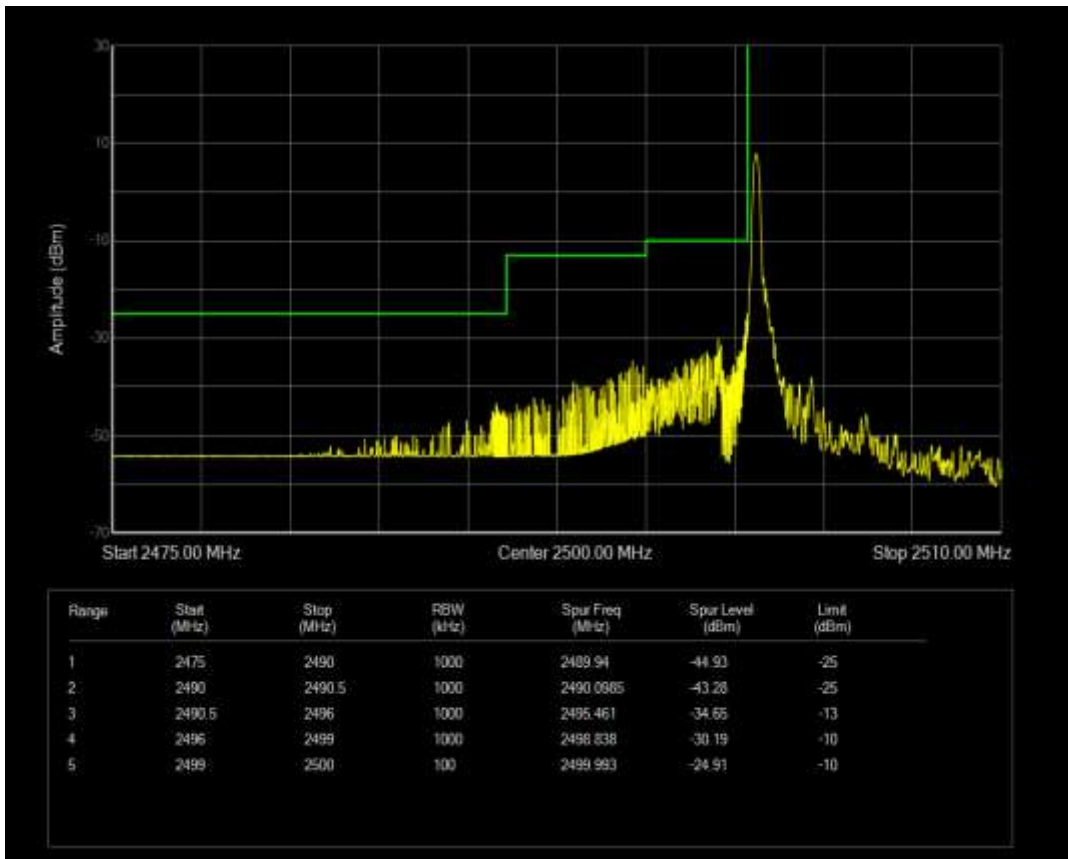

n7 SCS=15kHz CP\_QPSK BW=20MHz Channel=512000 RB=106@0

n7 SCS=15kHz CP\_QPSK BW=20MHz Channel=512000 RB=1@0

n7 SCS=15kHz CP\_QPSK BW=20MHz Channel=512000 RB=1@105

n7 SCS=15kHz CP\_QPSK BW=5MHz Channel=500500 RB=1@0