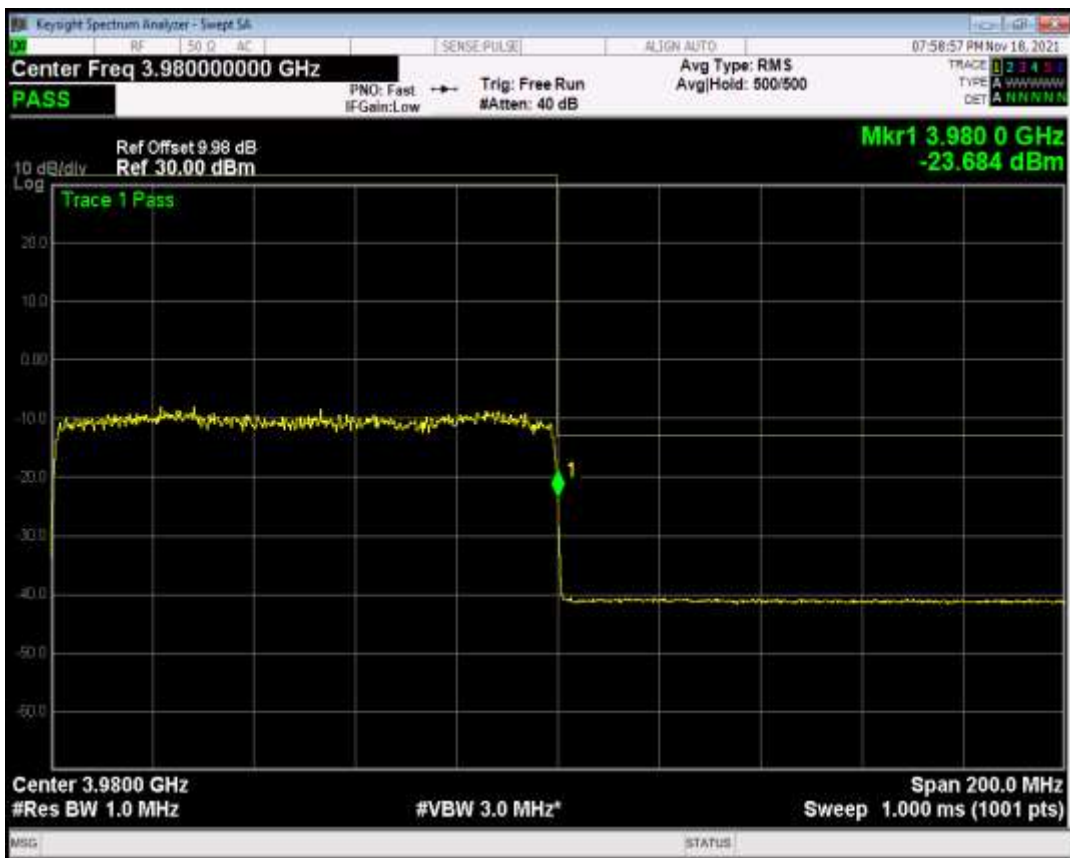

n77(3700-3980) SCS=30kHz CP_QPSK BW=100MHz Channel=662000 RB=273@0