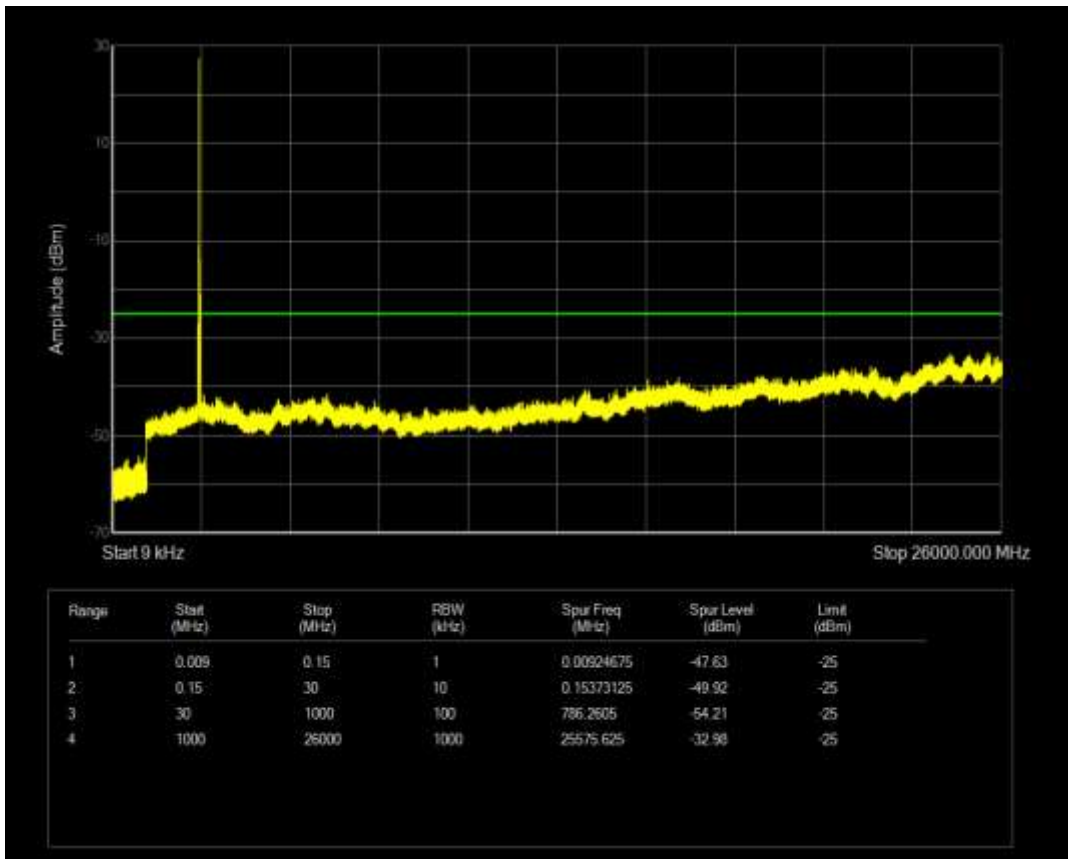

n7 SCS=15kHz CP_QPSK BW=20MHz Channel=512000 RB=1@105