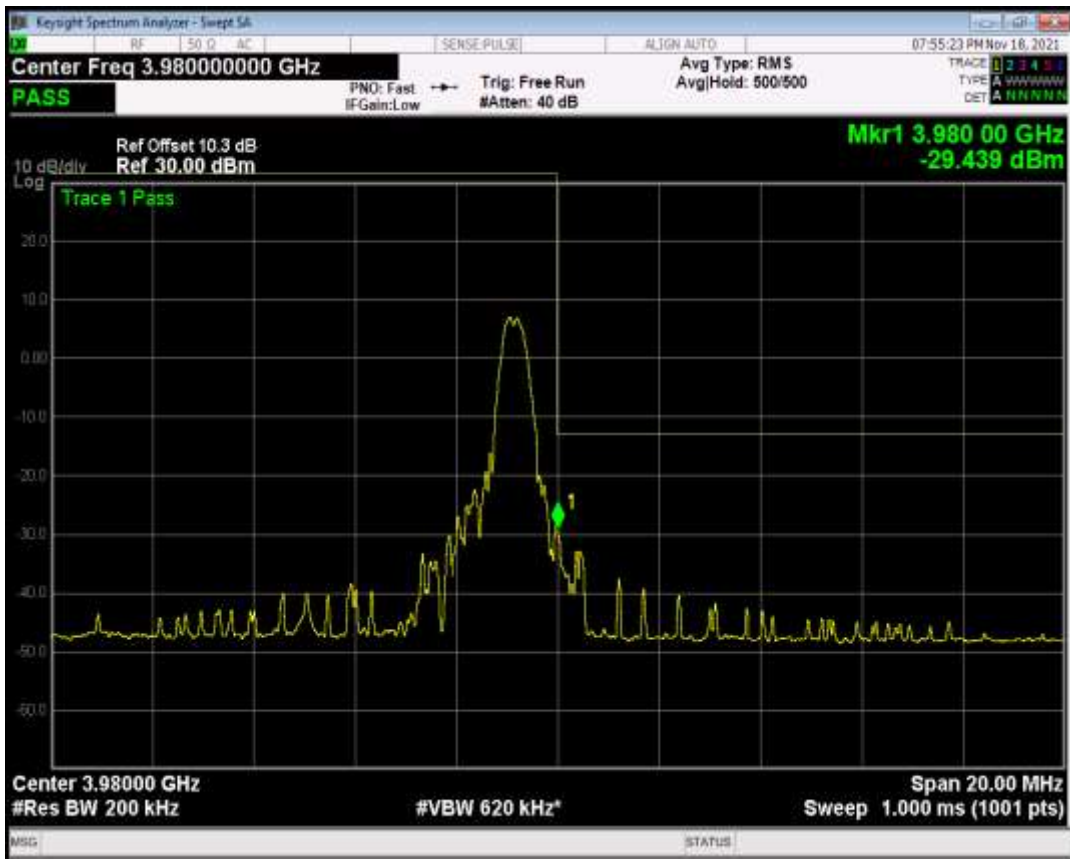

n77(3700-3980) SCS=30kHz CP_QPSK BW=10MHz Channel=665000 RB=1@23