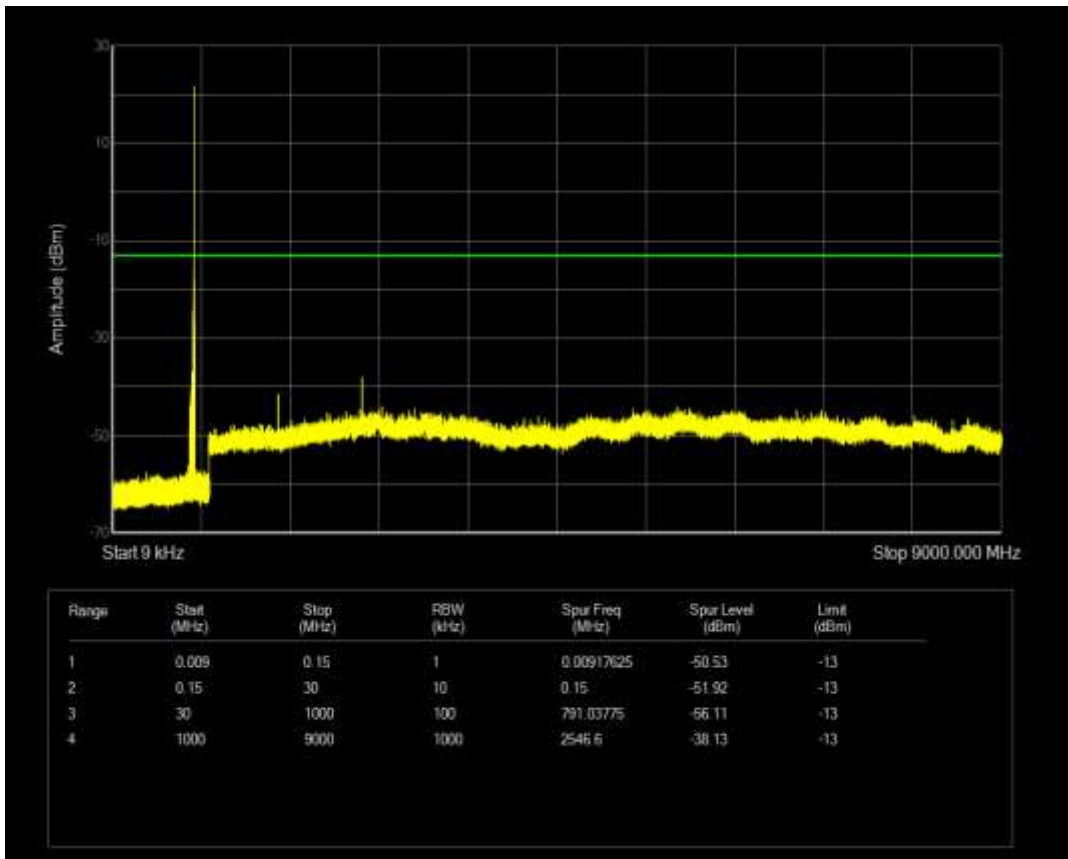

n5 SCS=15kHz CP_QPSK BW=5MHz Channel=169300 RB=25@0