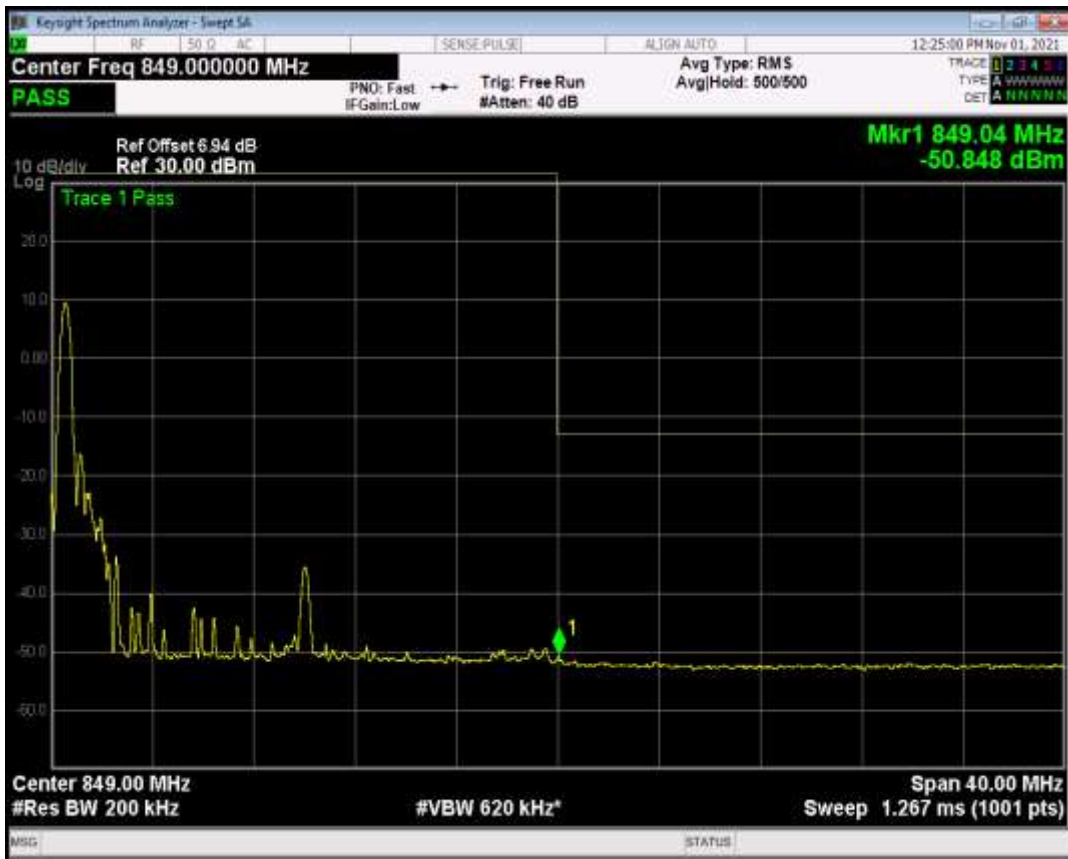

n5 SCS=15kHz CP\_QPSK BW=20MHz Channel=166800 RB=1@0

n5 SCS=15kHz CP\_QPSK BW=20MHz Channel=166800 RB=1@105

n5 SCS=15kHz CP\_QPSK BW=20MHz Channel=167800 RB=106@0

n5 SCS=15kHz CP\_QPSK BW=20MHz Channel=167800 RB=1@0