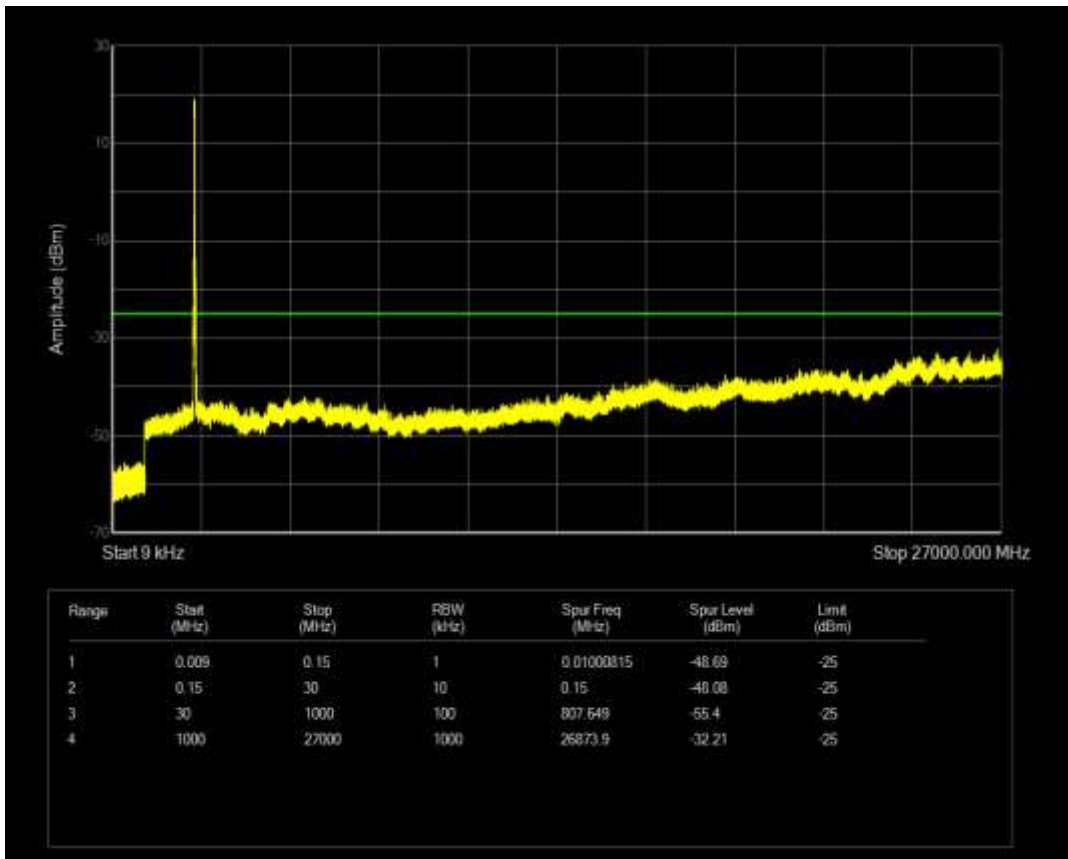

n41 SCS=30kHz CP\_QPSK BW=20MHz Channel=501204 RB=1@0

n41 SCS=30kHz CP\_QPSK BW=20MHz Channel=501204 RB=1@50

n41 SCS=30kHz CP\_QPSK BW=20MHz Channel=501204 RB=51@0

n41 SCS=30kHz CP\_QPSK BW=20MHz Channel=535998 RB=1@0