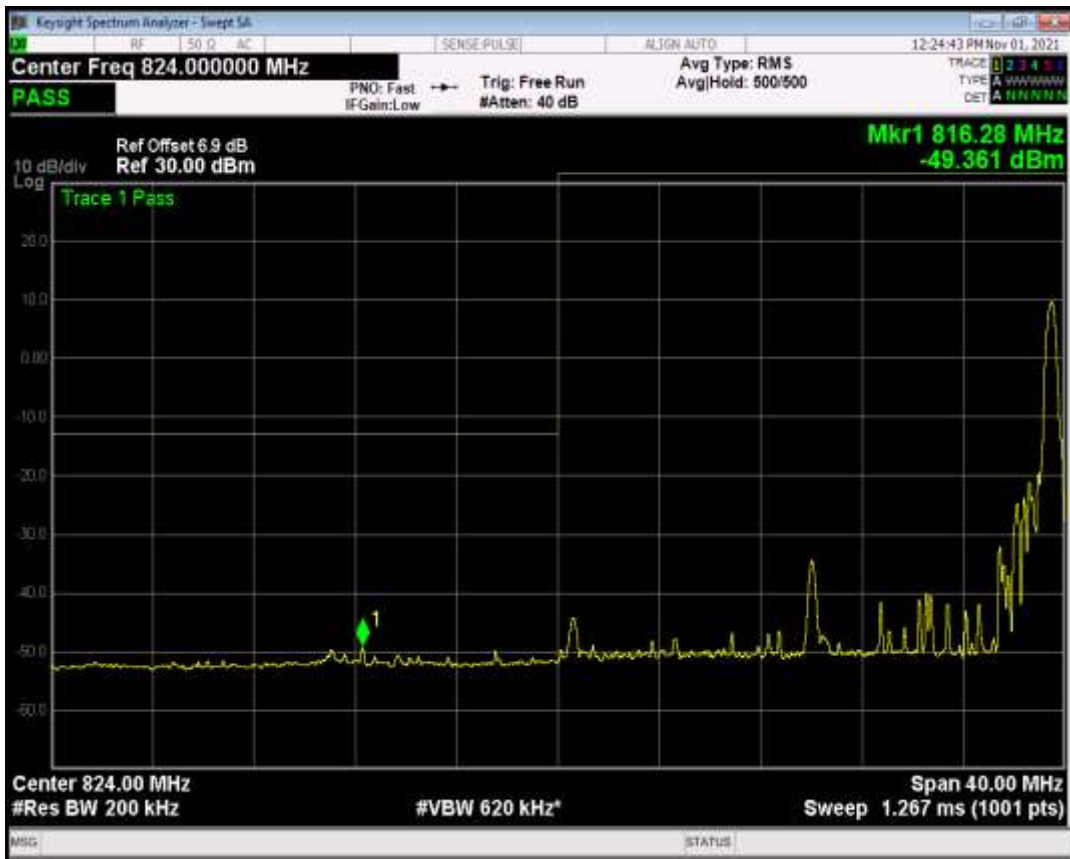

n5 SCS=15kHz CP\_QPSK BW=20MHz Channel=166800 RB=1@0

n5 SCS=15kHz CP\_QPSK BW=20MHz Channel=166800 RB=1@105

n5 SCS=15kHz CP\_QPSK BW=20MHz Channel=167800 RB=106@0

n5 SCS=15kHz CP\_QPSK BW=20MHz Channel=167800 RB=1@0