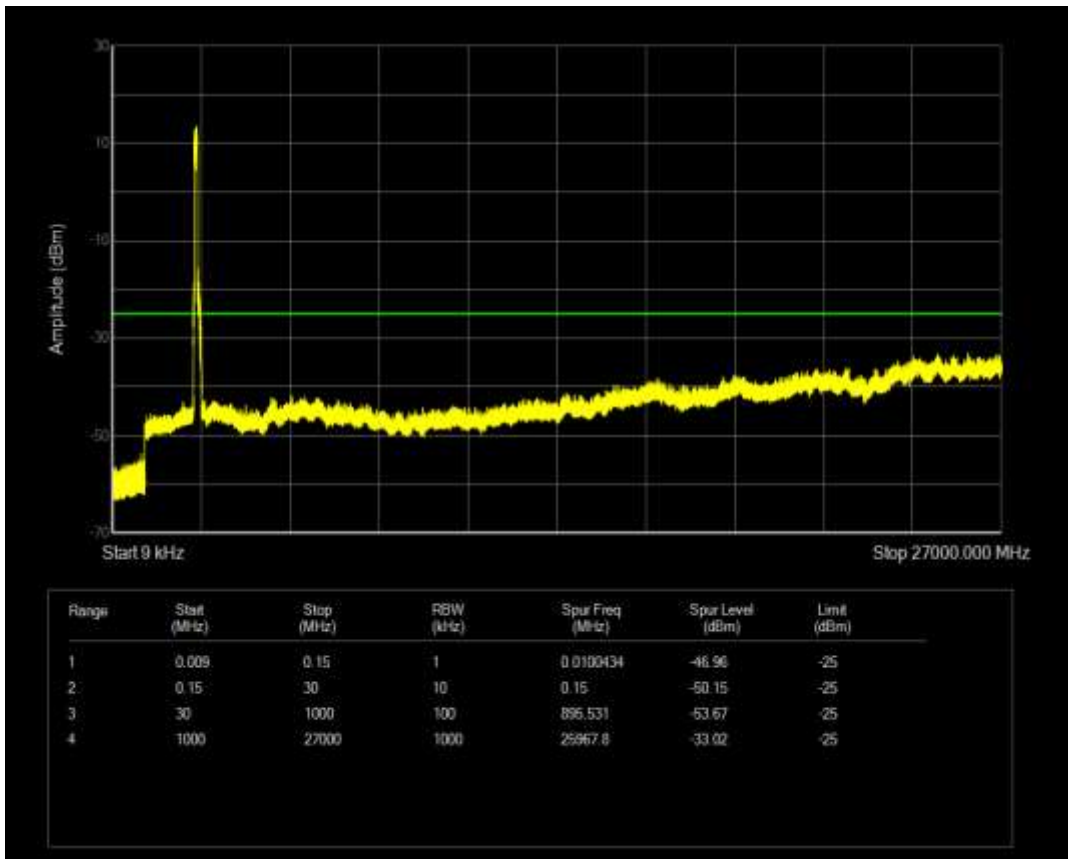

n41 SCS=30kHz CP_QPSK BW=100MHz Channel=528000 RB=1@0