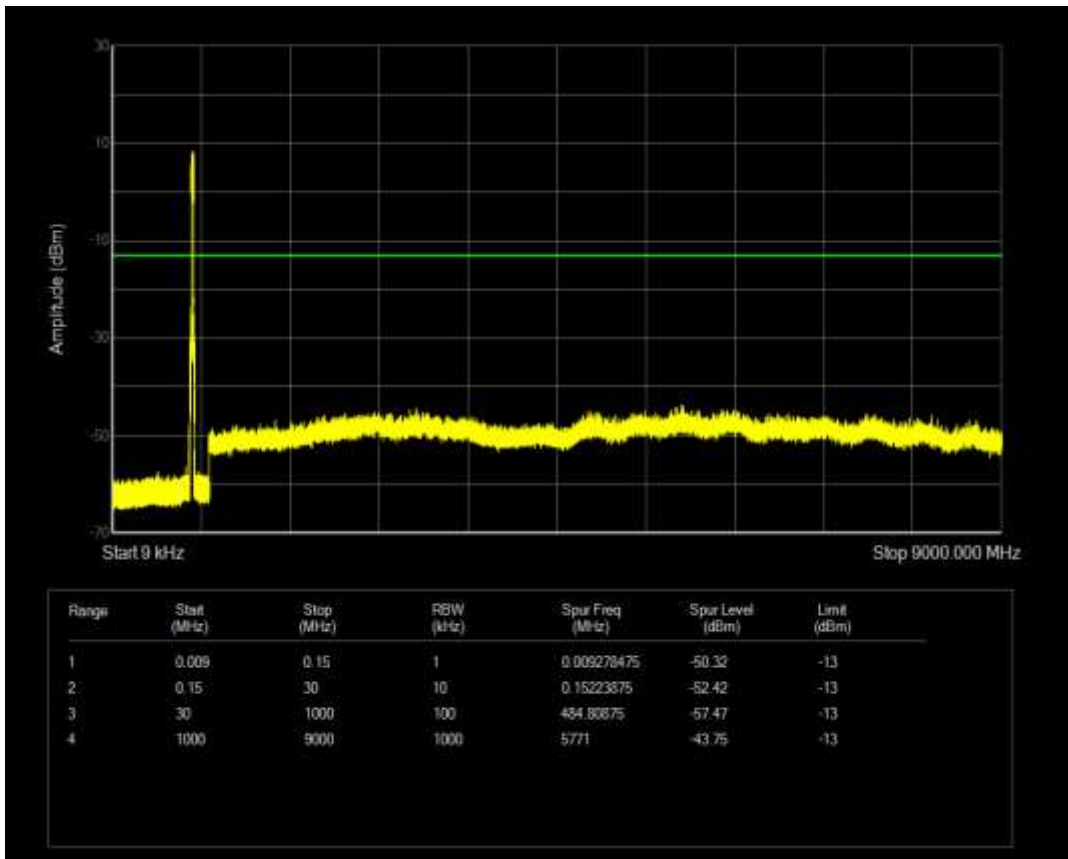

n5 SCS=15kHz CP\_QPSK BW=15MHz Channel=168300 RB=1@78

n5 SCS=15kHz CP\_QPSK BW=15MHz Channel=168300 RB=79@0

n5 SCS=15kHz CP\_QPSK BW=20MHz Channel=166800 RB=106@0

n5 SCS=15kHz CP\_QPSK BW=20MHz Channel=166800 RB=1@0