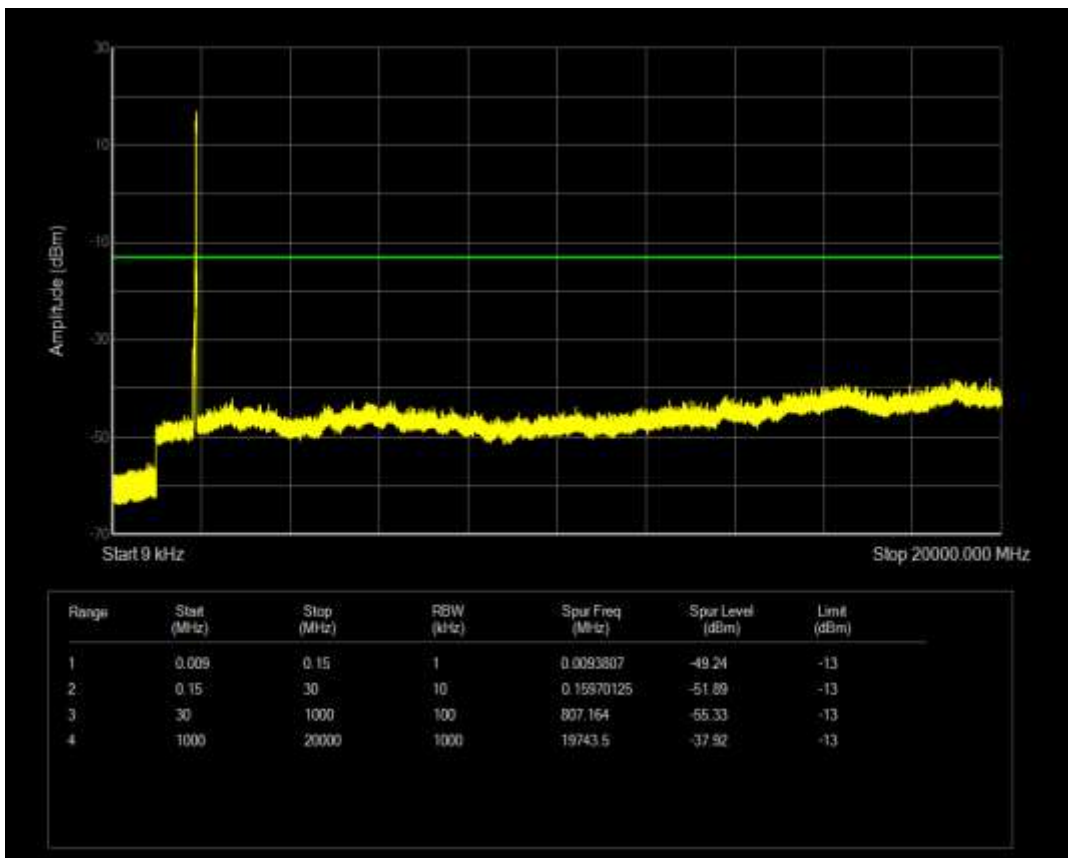

n2 SCS=15kHz CP\_QPSK BW=15MHz Channel=380500 RB=1@78

n2 SCS=15kHz CP\_QPSK BW=15MHz Channel=380500 RB=79@0

n2 SCS=15kHz CP\_QPSK BW=20MHz Channel=372000 RB=106@0

n2 SCS=15kHz CP\_QPSK BW=20MHz Channel=372000 RB=1@0

n2 SCS=15kHz CP\_QPSK BW=20MHz Channel=372000 RB=1@105

n2 SCS=15kHz CP\_QPSK BW=20MHz Channel=380000 RB=106@0

n2 SCS=15kHz CP\_QPSK BW=20MHz Channel=380000 RB=1@0

n2 SCS=15kHz CP\_QPSK BW=20MHz Channel=380000 RB=1@105