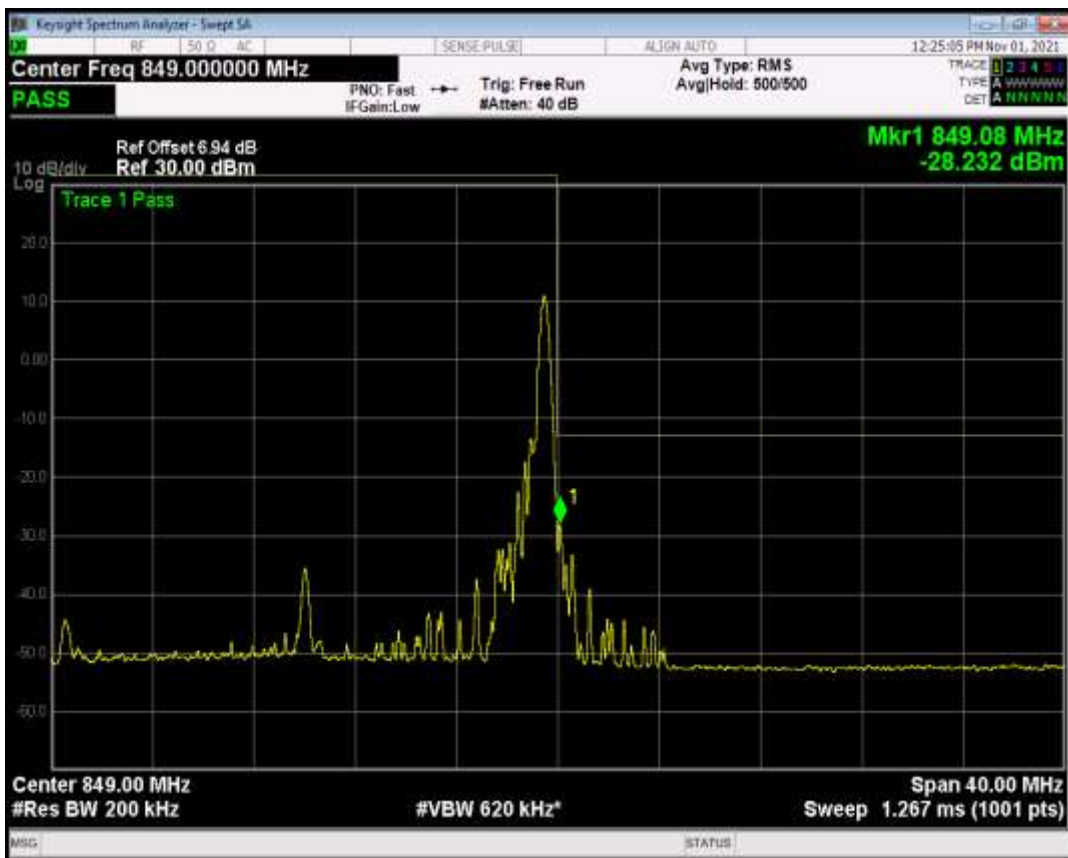

n5 SCS=15kHz CP_QPSK BW=20MHz Channel=167800 RB=1@105