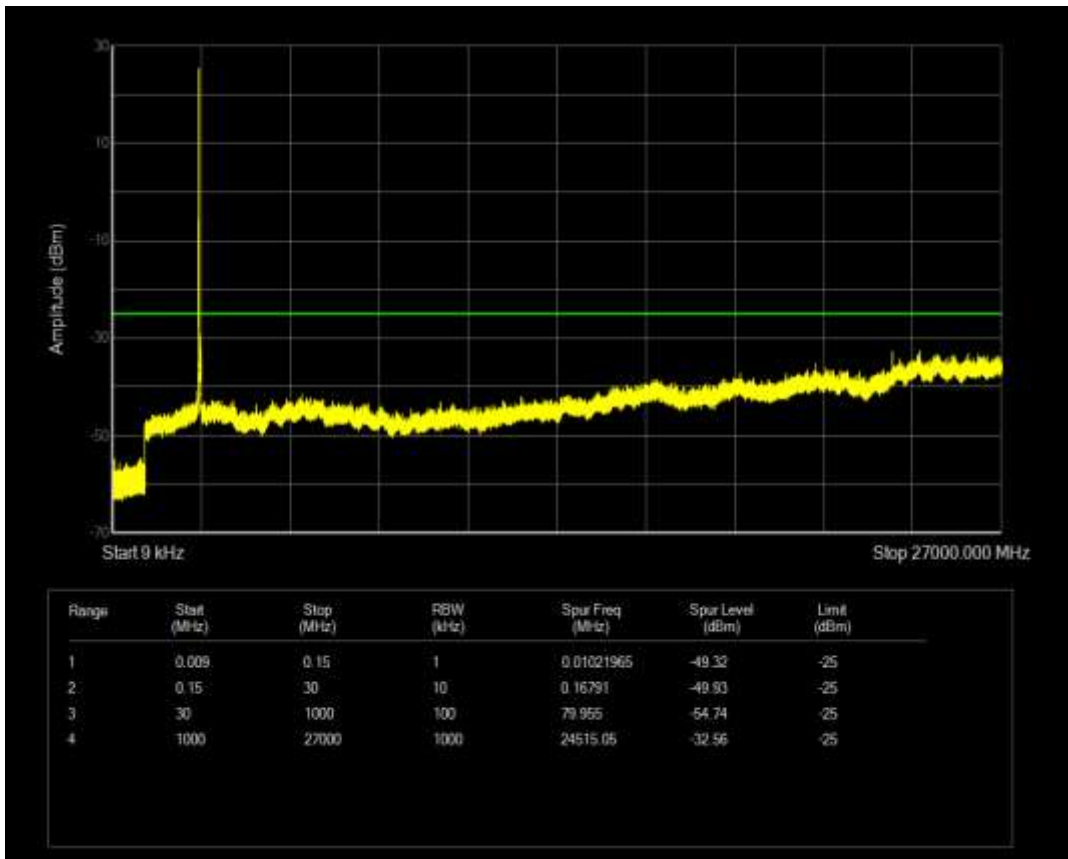

n41 SCS=30kHz CP_QPSK BW=50MHz Channel=532998 RB=1 @132