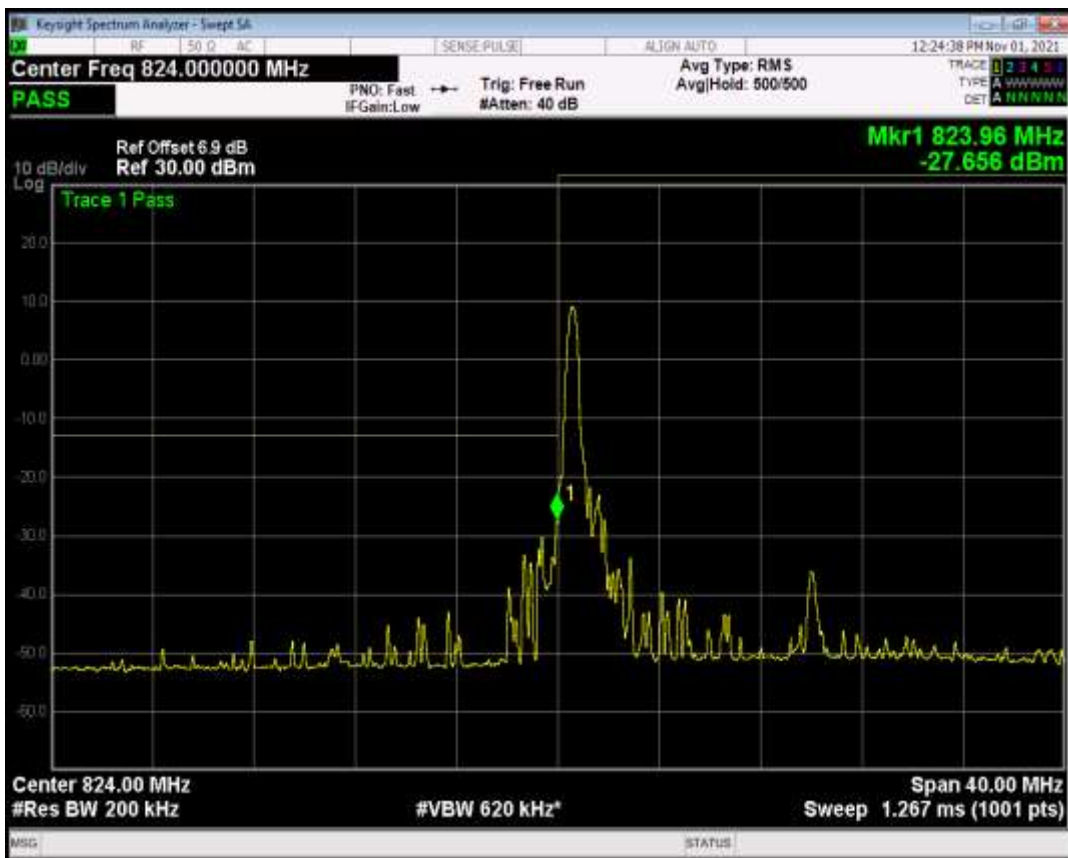

n5 SCS=15kHz CP\_QPSK BW=20MHz Channel=166800 RB=1@0

n5 SCS=15kHz CP\_QPSK BW=20MHz Channel=166800 RB=1@105

n5 SCS=15kHz CP\_QPSK BW=20MHz Channel=167800 RB=106@0

n5 SCS=15kHz CP\_QPSK BW=20MHz Channel=167800 RB=1@0