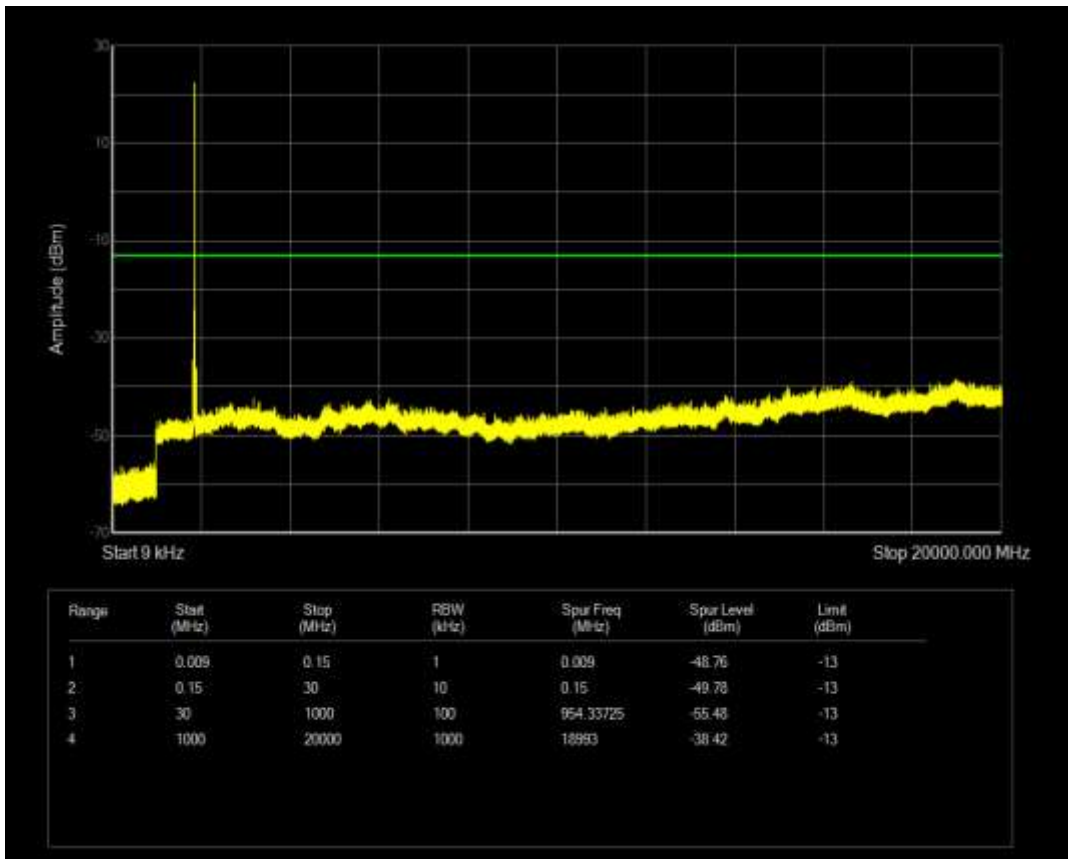

n2 SCS=15kHz CP\_QPSK BW=15MHz Channel=380500 RB=1@78

n2 SCS=15kHz CP\_QPSK BW=15MHz Channel=380500 RB=79@0

n2 SCS=15kHz CP\_QPSK BW=20MHz Channel=372000 RB=106@0

n2 SCS=15kHz CP\_QPSK BW=20MHz Channel=372000 RB=1@0

n2 SCS=15kHz CP\_QPSK BW=20MHz Channel=372000 RB=1@105

n2 SCS=15kHz CP\_QPSK BW=20MHz Channel=380000 RB=106@0

n2 SCS=15kHz CP\_QPSK BW=20MHz Channel=380000 RB=1@0

n2 SCS=15kHz CP\_QPSK BW=20MHz Channel=380000 RB=1@105