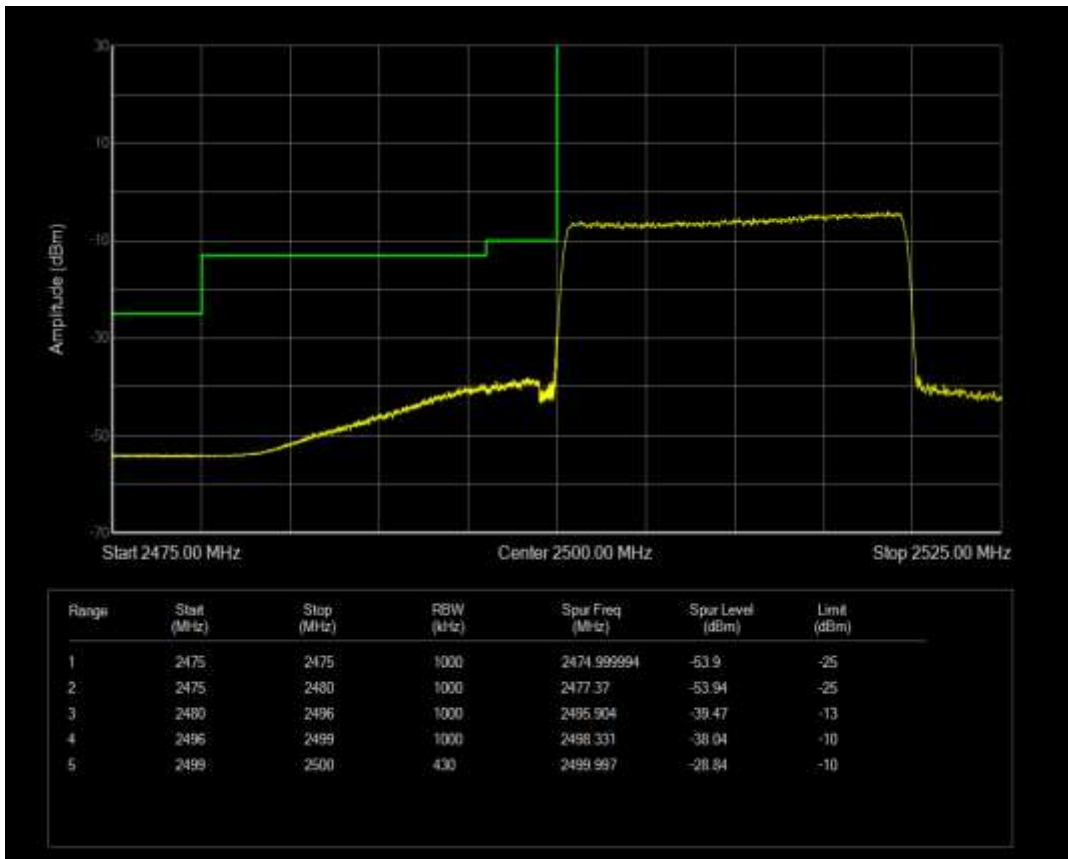

n7 SCS=15kHz CP\_QPSK BW=15MHz Channel=501500 RB=1@78

n7 SCS=15kHz CP\_QPSK BW=15MHz Channel=501500 RB=79@0

n7 SCS=15kHz CP\_QPSK BW=15MHz Channel=512500 RB=1@0

n7 SCS=15kHz CP\_QPSK BW=15MHz Channel=512500 RB=1@78

n7 SCS=15kHz CP\_QPSK BW=15MHz Channel=512500 RB=79@0

n7 SCS=15kHz CP\_QPSK BW=20MHz Channel=502000 RB=106@0

n7 SCS=15kHz CP\_QPSK BW=20MHz Channel=502000 RB=1@0

n7 SCS=15kHz CP\_QPSK BW=20MHz Channel=502000 RB=1@105