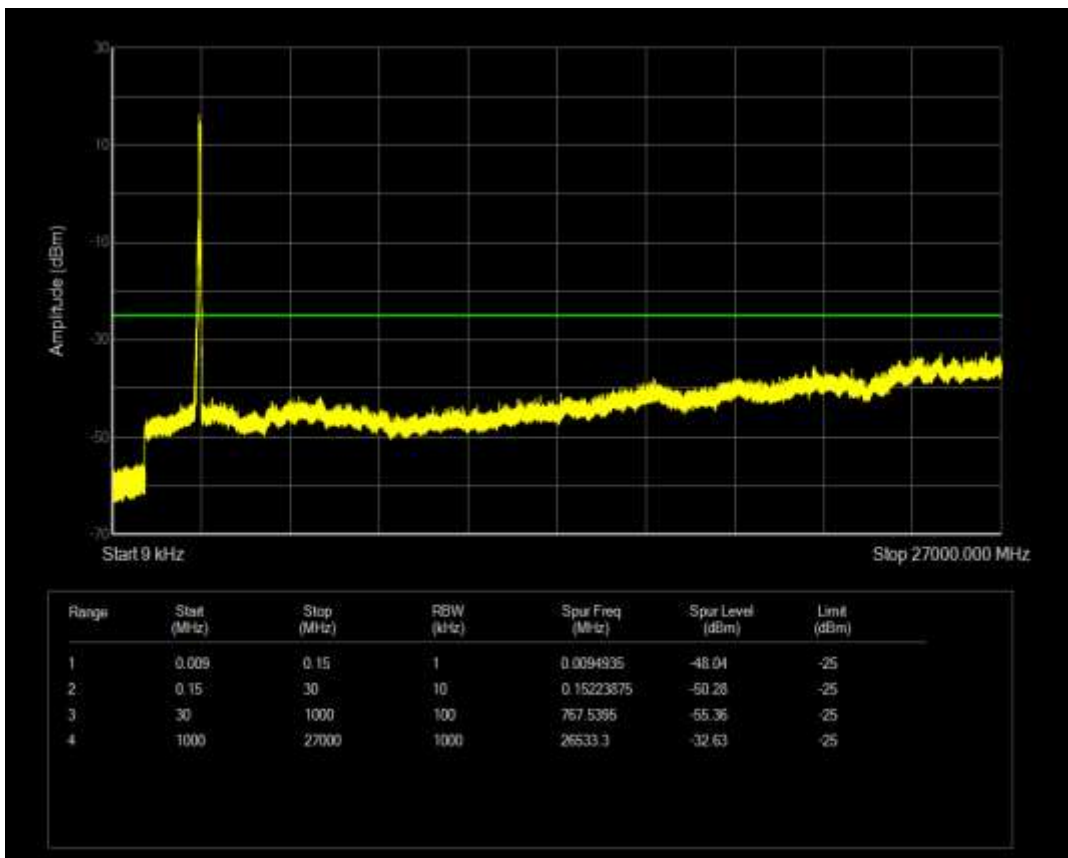

n41 SCS=30kHz CP_QPSK BW=50MHz Channel=532998 RB=1@0