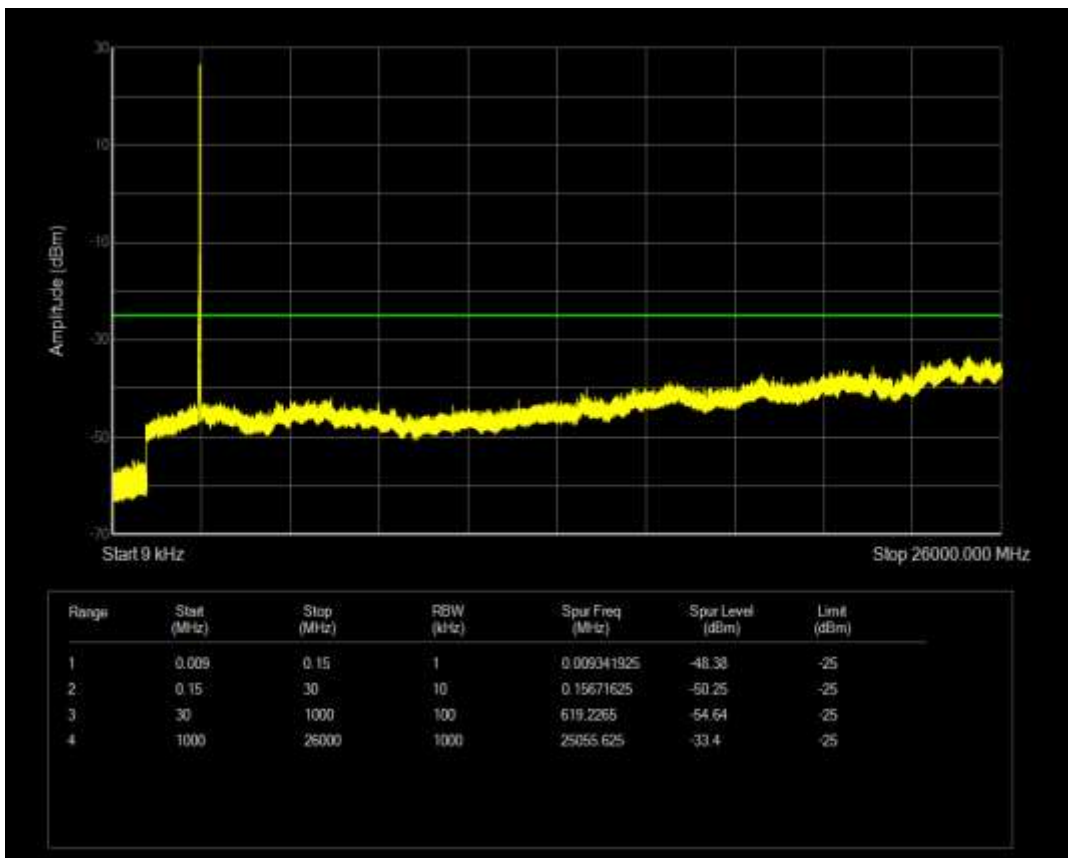

n7 SCS=15kHz CP_QPSK BW=5MHz Channel=500500 RB=1@0