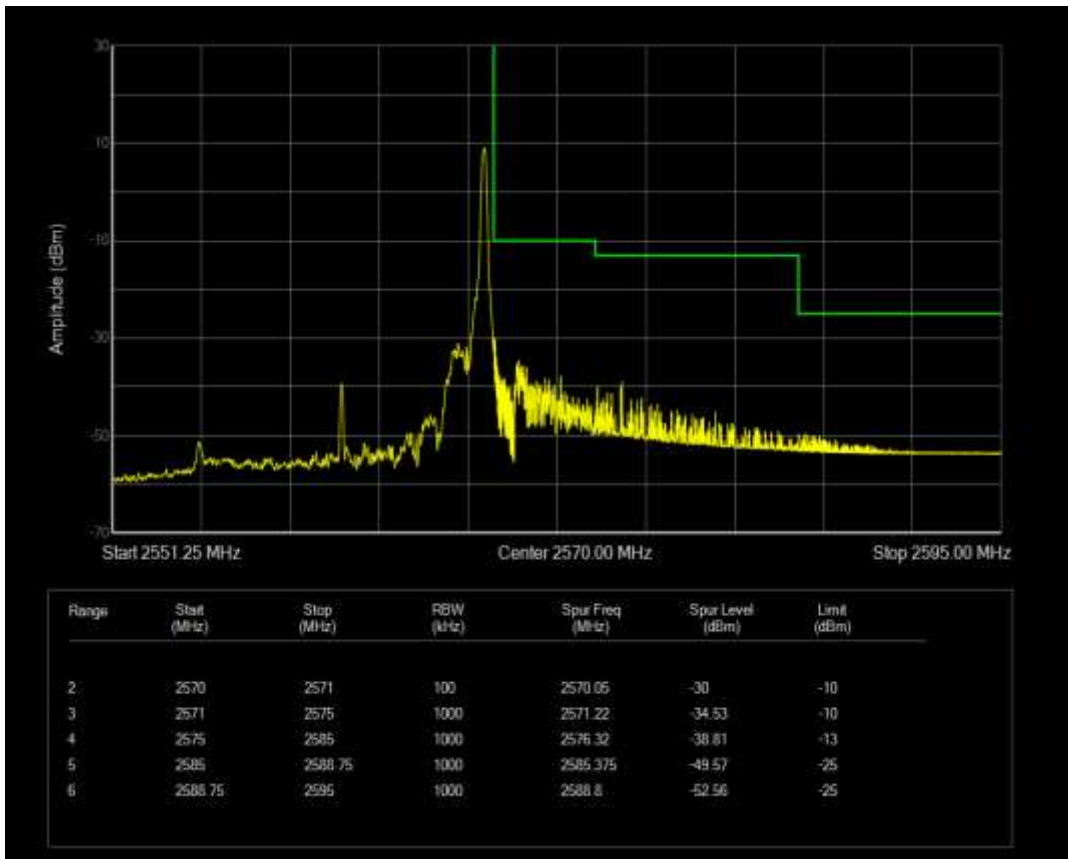

n7 SCS=15kHz CP\_QPSK BW=15MHz Channel=501500 RB=1@78

n7 SCS=15kHz CP\_QPSK BW=15MHz Channel=501500 RB=79@0

n7 SCS=15kHz CP\_QPSK BW=15MHz Channel=512500 RB=1@0

n7 SCS=15kHz CP\_QPSK BW=15MHz Channel=512500 RB=1@78

n7 SCS=15kHz CP\_QPSK BW=15MHz Channel=512500 RB=79@0

n7 SCS=15kHz CP\_QPSK BW=20MHz Channel=502000 RB=106@0

n7 SCS=15kHz CP\_QPSK BW=20MHz Channel=502000 RB=1@0

n7 SCS=15kHz CP\_QPSK BW=20MHz Channel=502000 RB=1@105