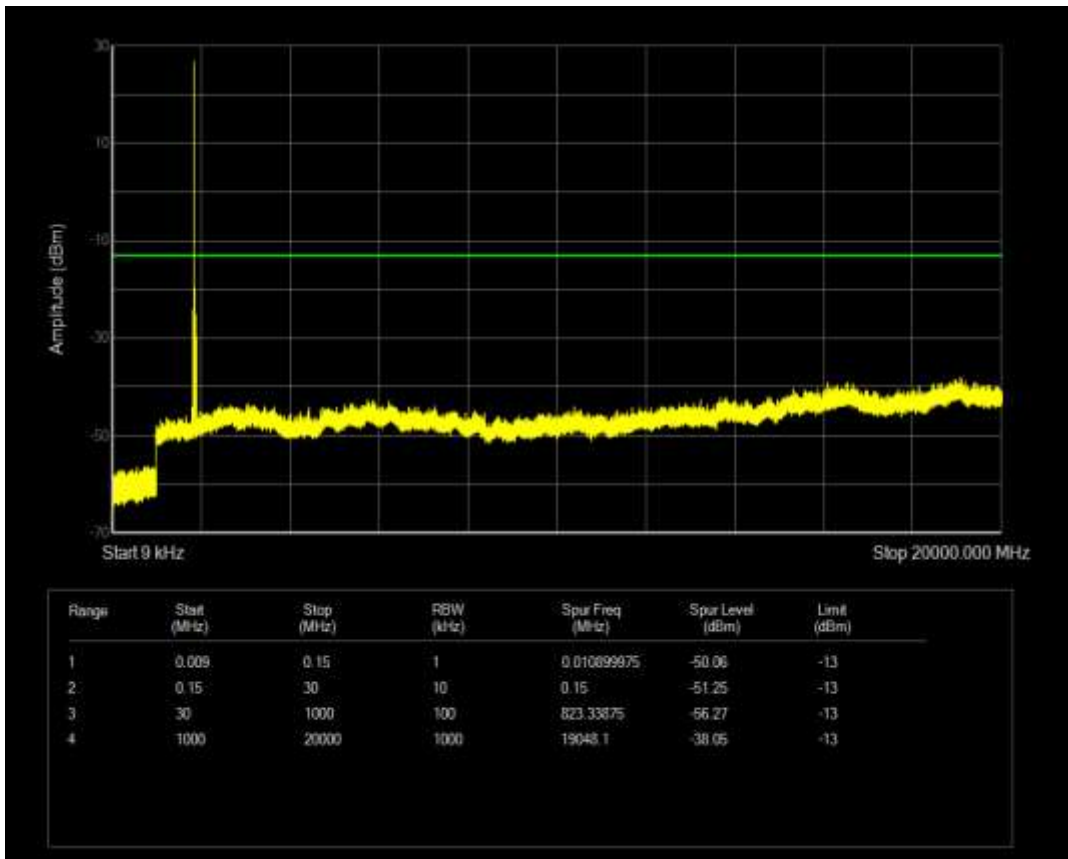

n2 SCS=15kHz CP_QPSK BW=5MHz Channel=370500 RB=1@24