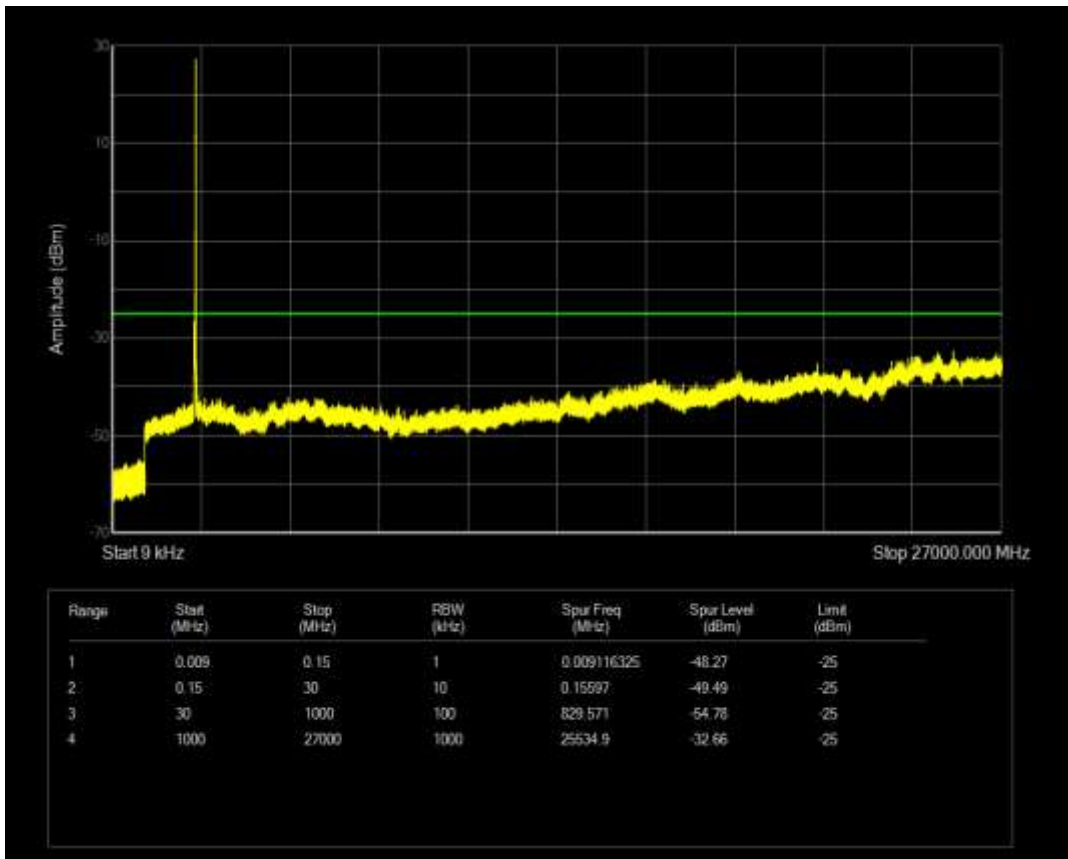

n41 SCS=30kHz CP_QPSK BW=50MHz Channel=532998 RB=133@0