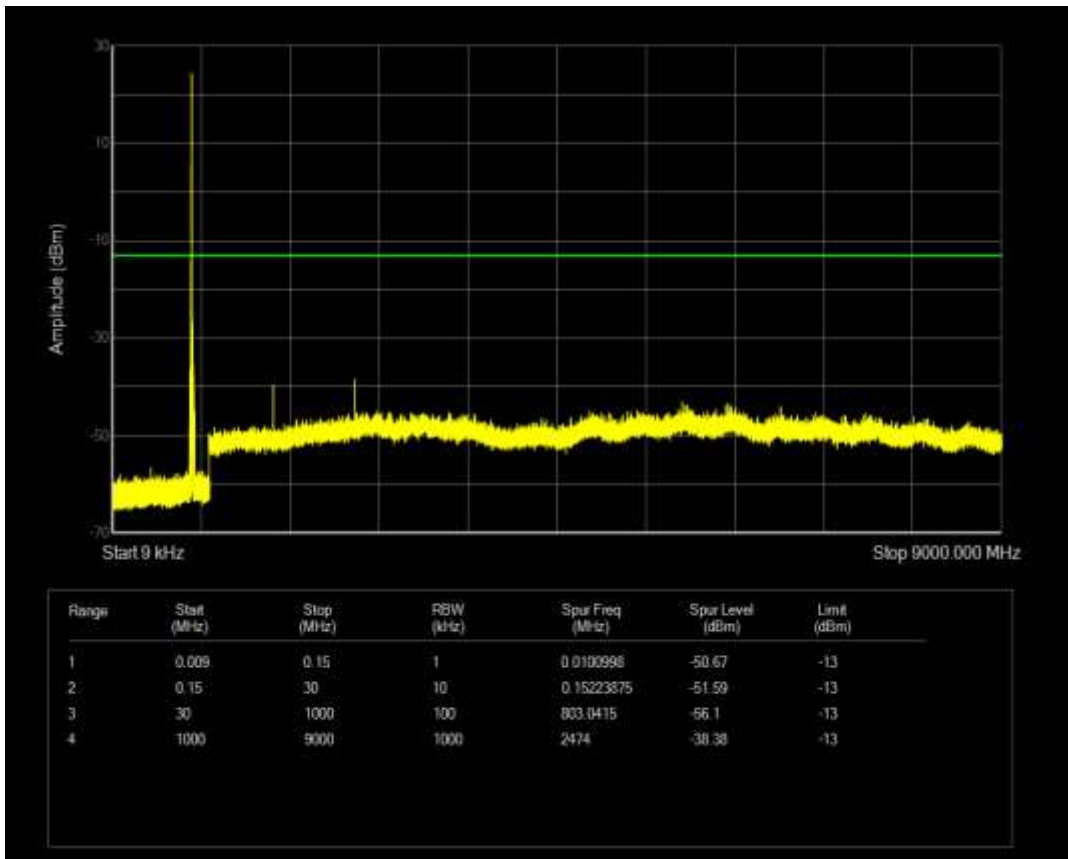

n5 SCS=15kHz CP_QPSK BW=5MHz Channel=165300 RB=1@24