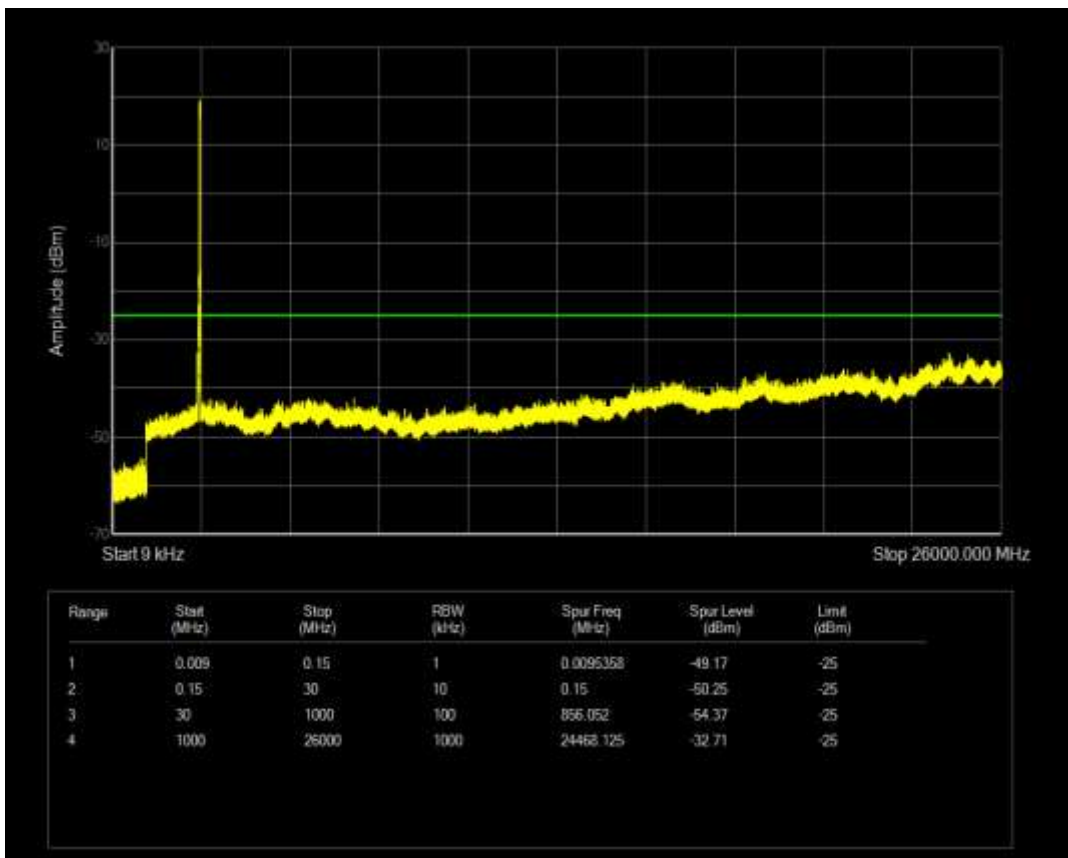

n7 SCS=15kHz CP\_QPSK BW=15MHz Channel=501500 RB=79@0

n7 SCS=15kHz CP\_QPSK BW=15MHz Channel=512500 RB=1@0

n7 SCS=15kHz CP\_QPSK BW=15MHz Channel=512500 RB=1@78

n7 SCS=15kHz CP\_QPSK BW=15MHz Channel=512500 RB=79@0