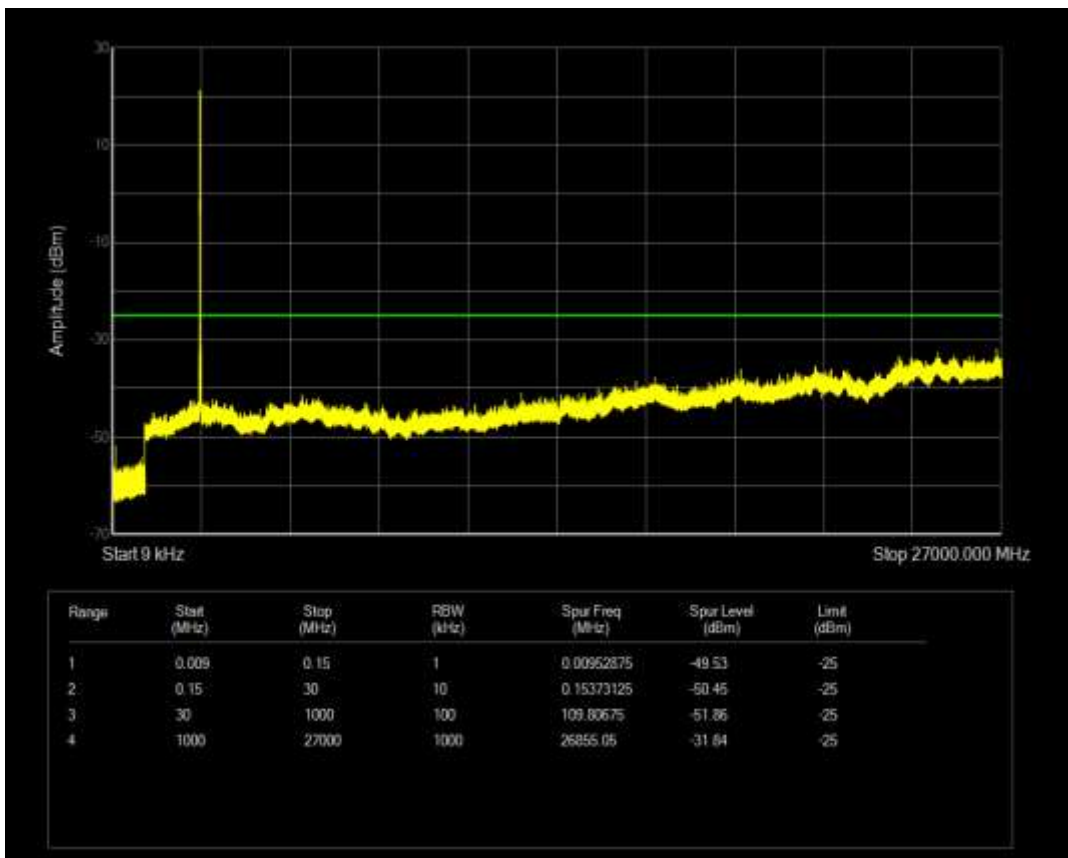

n41 SCS=30kHz CP\_QPSK BW=20MHz Channel=501204 RB=1@0

n41 SCS=30kHz CP\_QPSK BW=20MHz Channel=501204 RB=1@50

n41 SCS=30kHz CP\_QPSK BW=20MHz Channel=501204 RB=51@0

n41 SCS=30kHz CP\_QPSK BW=20MHz Channel=535998 RB=1@0