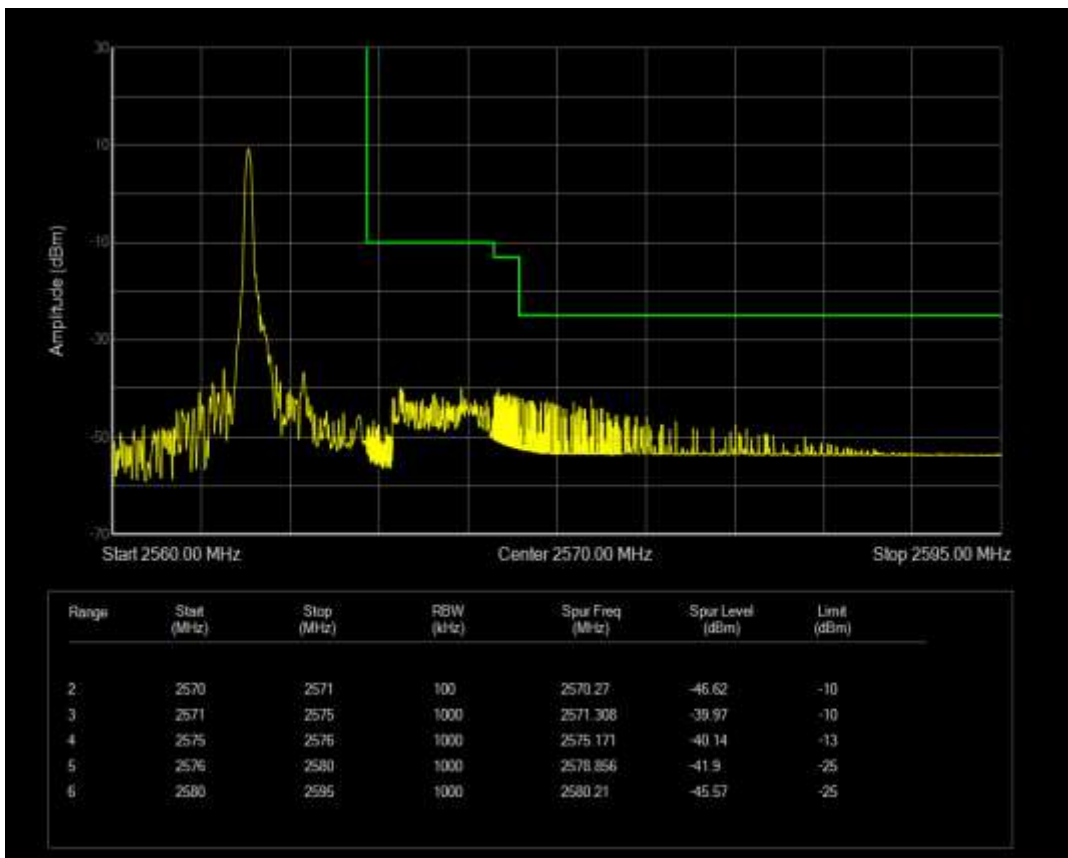

n7 SCS=15kHz CP_QPSK BW=5MHz Channel=513500 RB=1@0