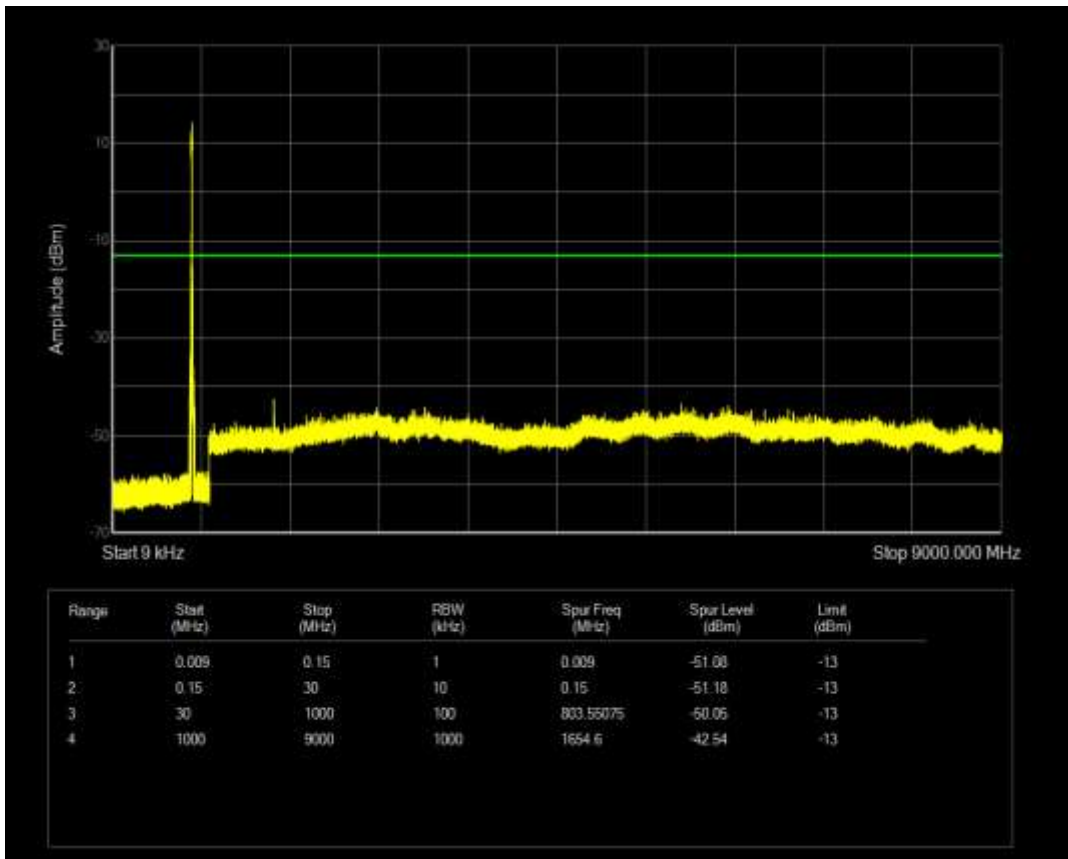

n5 SCS=15kHz CP_QPSK BW=5MHz Channel=169300 RB=1@0