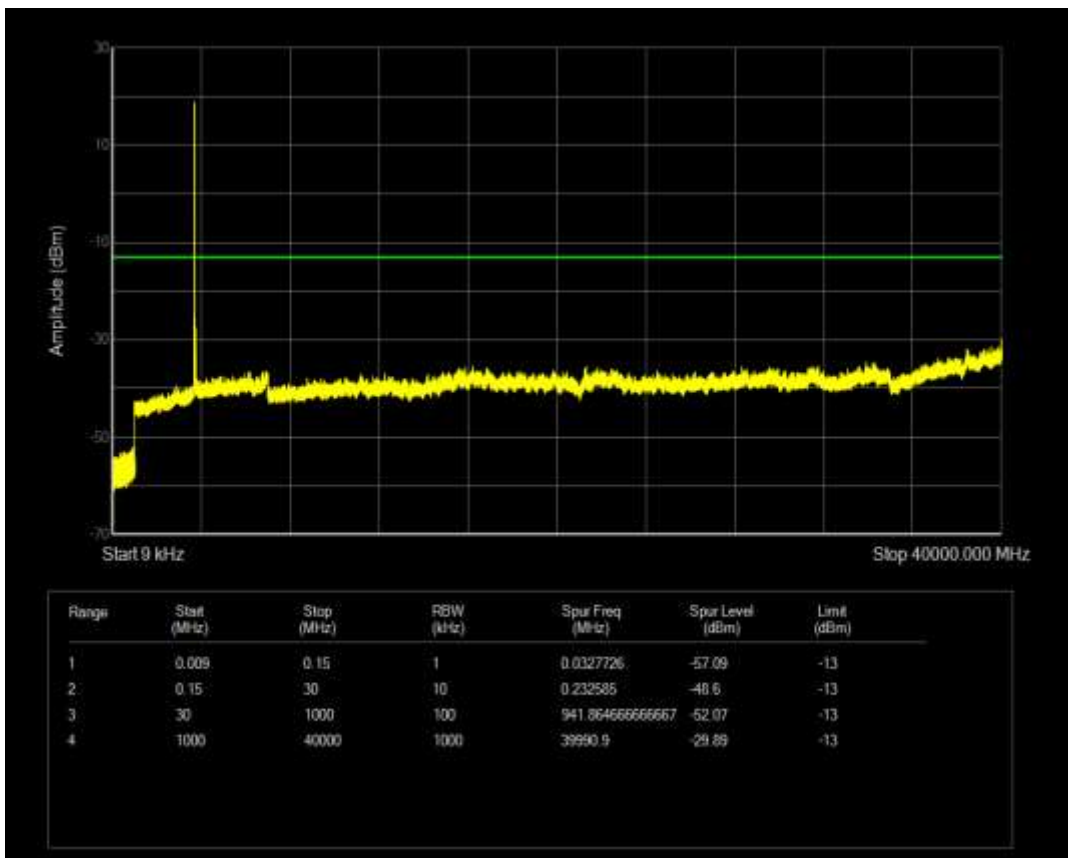

n77(3700-3980) SCS=30kHz CP\_QPSK BW=10MHz Channel=665000 RB=1@23

n77(3700-3980) SCS=30kHz CP\_QPSK BW=10MHz Channel=665000 RB=24@0

n77(3700-3980) SCS=30kHz CP\_QPSK BW=50MHz Channel=648334 RB=133@0

n77(3700-3980) SCS=30kHz CP\_QPSK BW=50MHz Channel=648334 RB=1@0