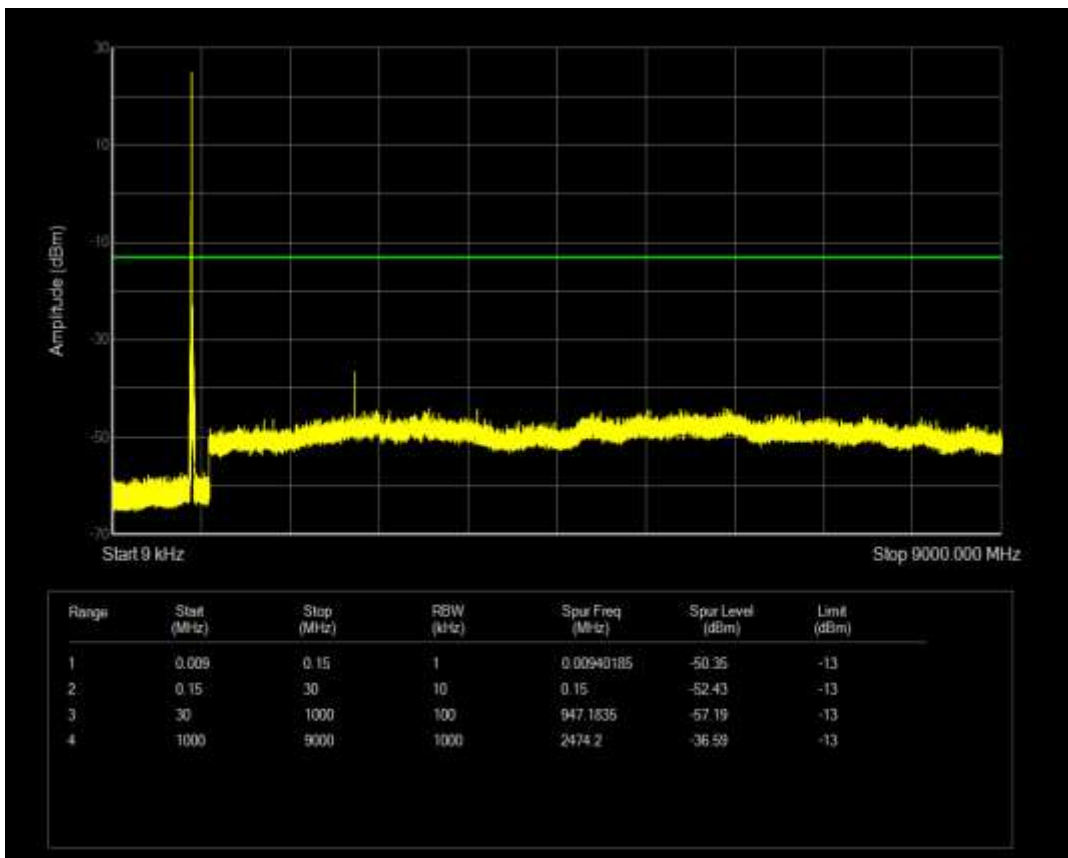

n5 SCS=15kHz CP\_QPSK BW=15MHz Channel=168300 RB=1@78

n5 SCS=15kHz CP\_QPSK BW=15MHz Channel=168300 RB=79@0

n5 SCS=15kHz CP\_QPSK BW=20MHz Channel=166800 RB=106@0

n5 SCS=15kHz CP\_QPSK BW=20MHz Channel=166800 RB=1@0