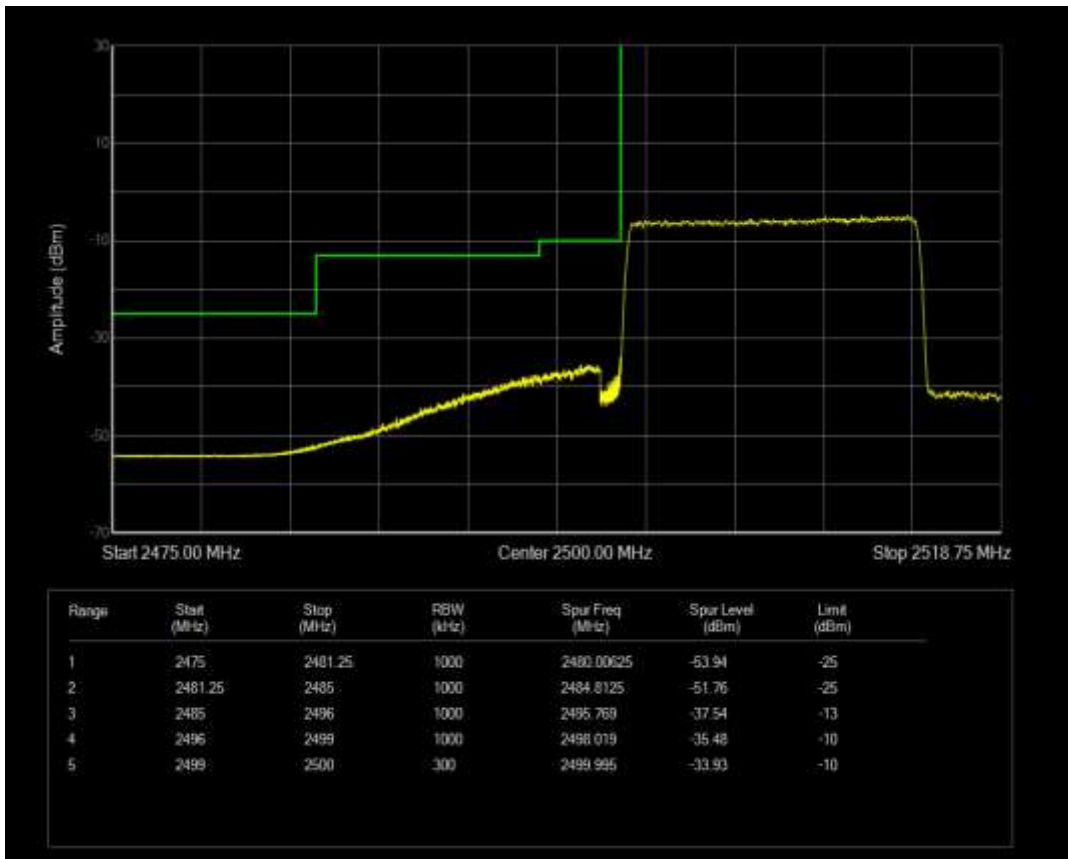

n7 SCS=15kHz CP_QPSK BW=15MHz Channel=501500 RB=79@0