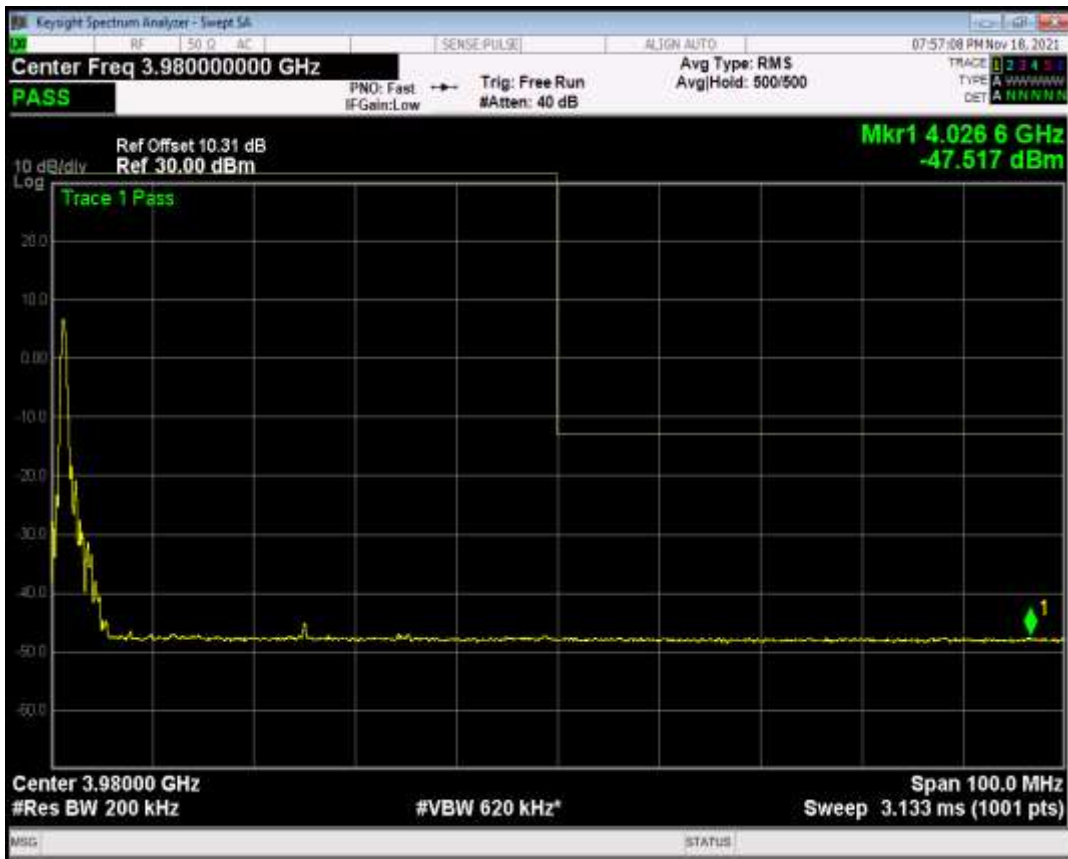

n77(3700-3980) SCS=30kHz CP\_QPSK BW=50MHz Channel=648334 RB=1@0

n77(3700-3980) SCS=30kHz CP\_QPSK BW=50MHz Channel=648334 RB=1@132

n77(3700-3980) SCS=30kHz CP\_QPSK BW=50MHz Channel=663666 RB=133@0

n77(3700-3980) SCS=30kHz CP\_QPSK BW=50MHz Channel=663666 RB=1@0