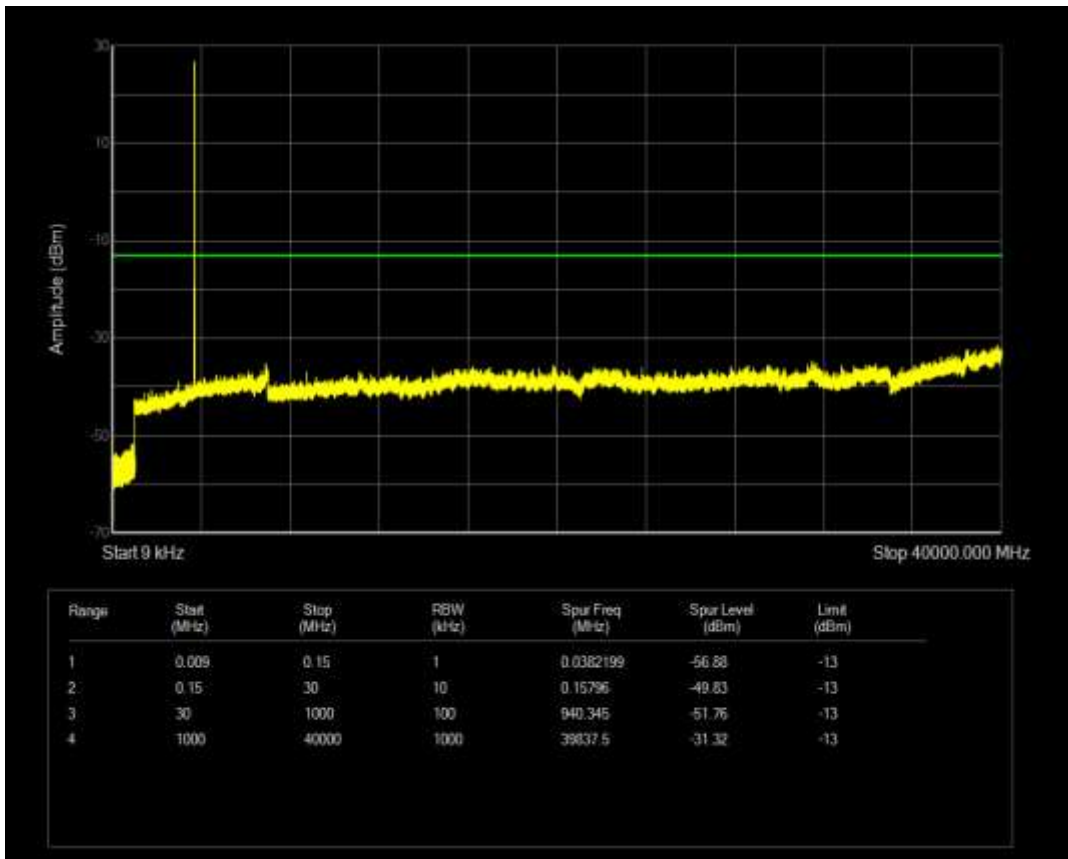

n77(3700-3980) SCS=30kHz CP_QPSK BW=10MHz Channel=647000 RB=1@23