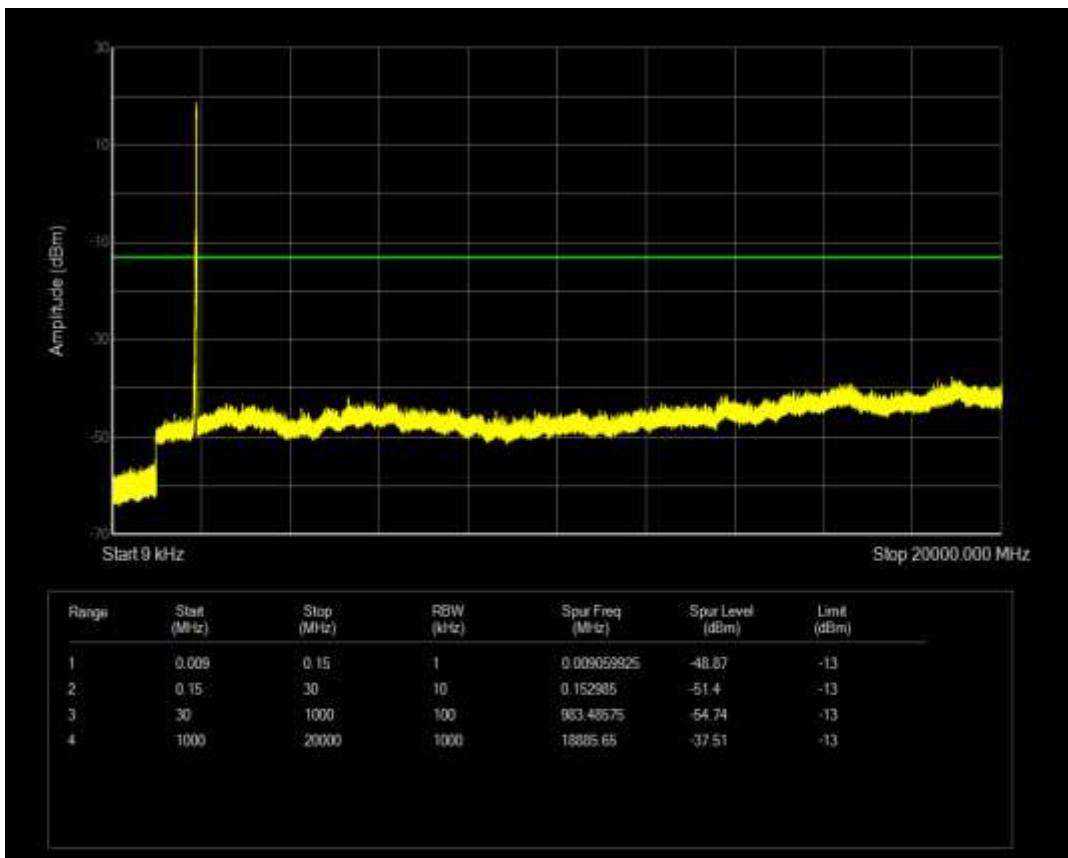

n2 SCS=15kHz CP_QPSK BW=20MHz Channel=372000 RB=106@0