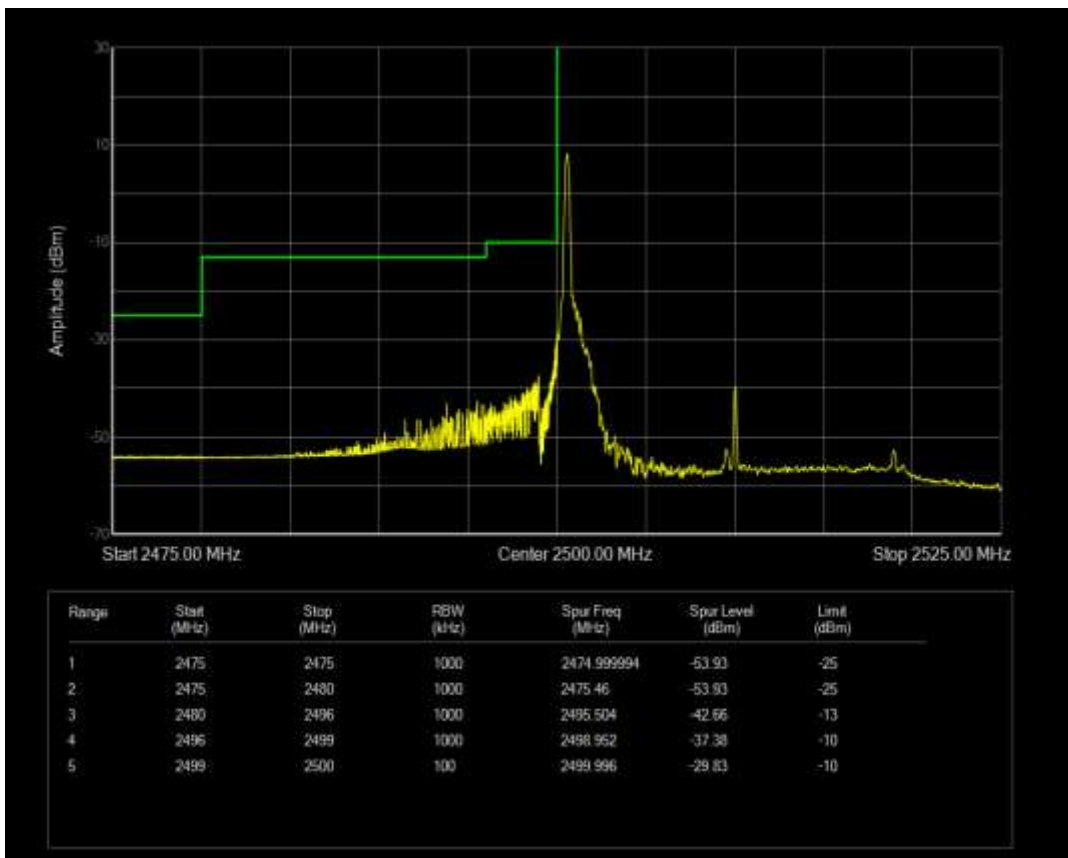

n7 SCS=15kHz CP_QPSK BW=20MHz Channel=502000 RB=1@0