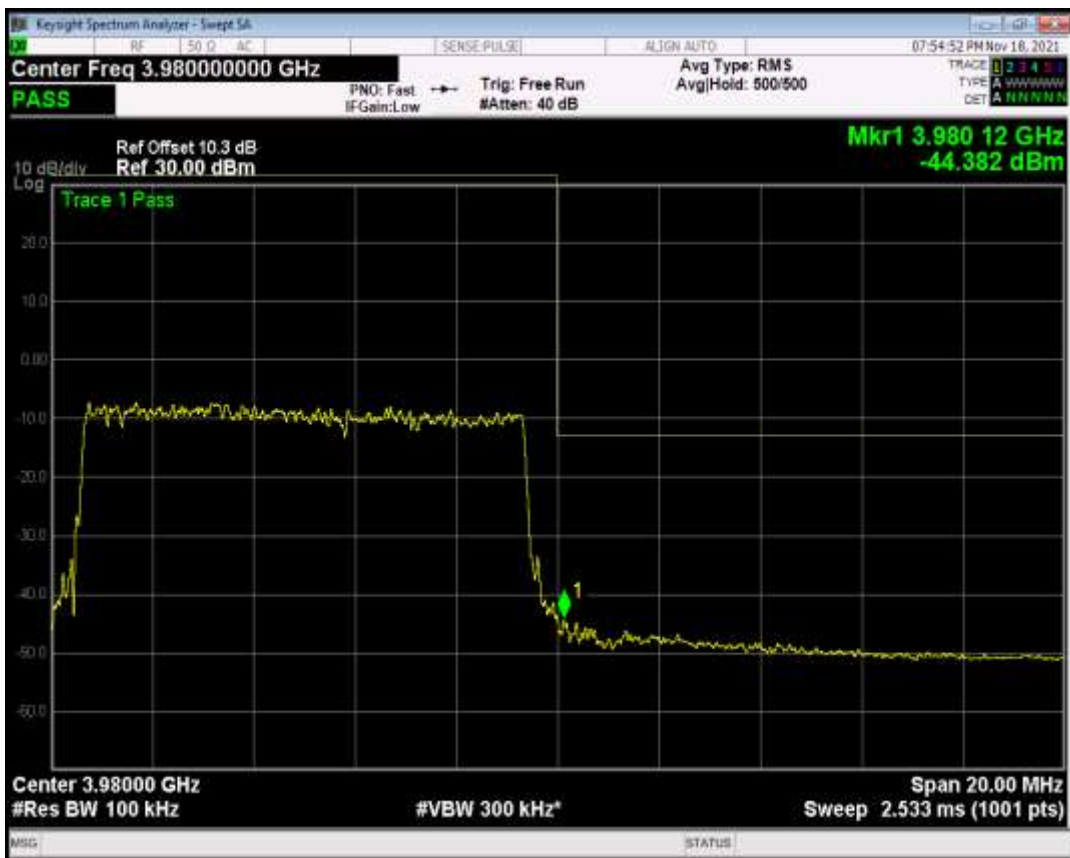

n77(3700-3980) SCS=30kHz CP_QPSK BW=10MHz Channel=665000 RB=24@0