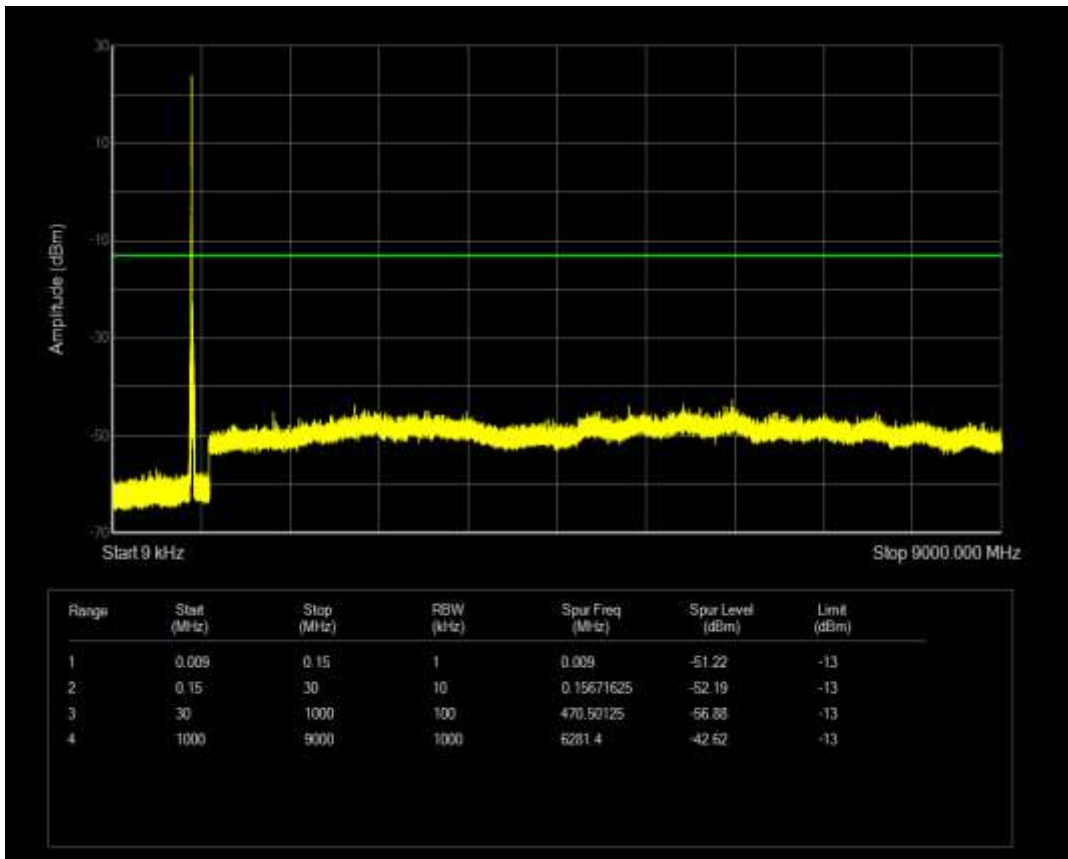

n5 SCS=15kHz CP_QPSK BW=15MHz Channel=166300 RB=1@78