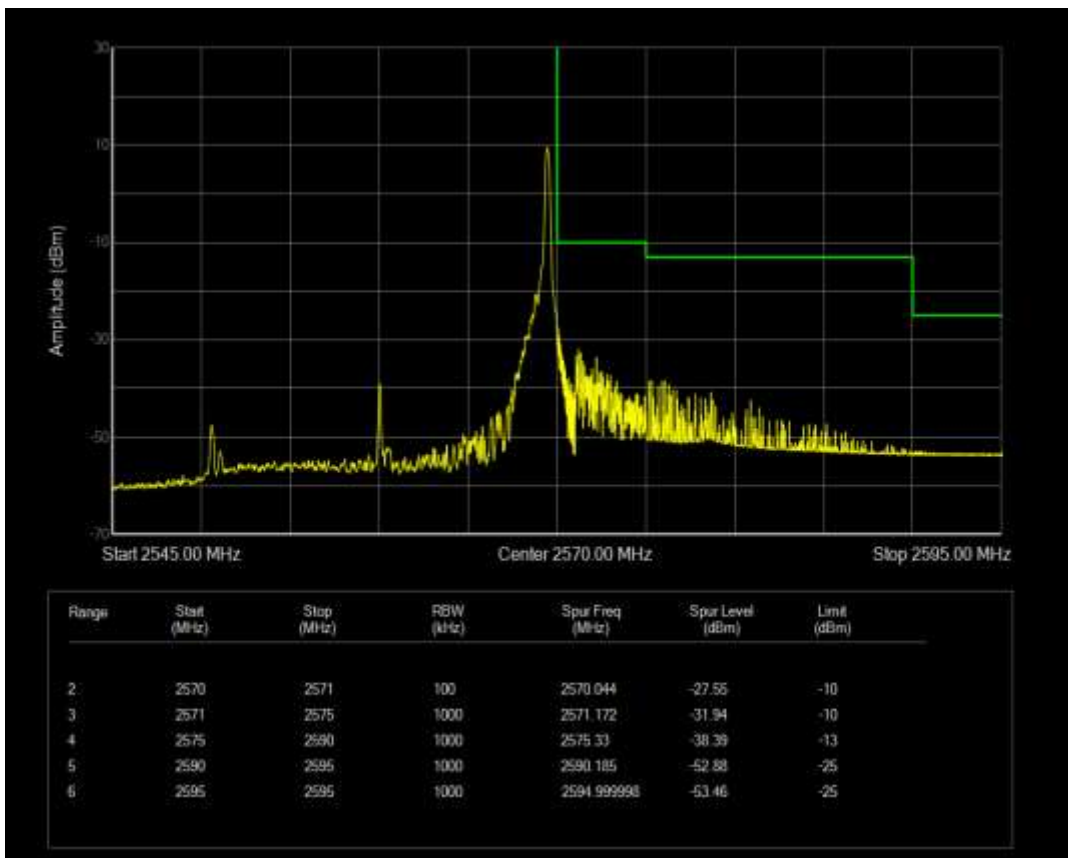

n7 SCS=15kHz CP_QPSK BW=20MHz Channel=512000 RB=1@105