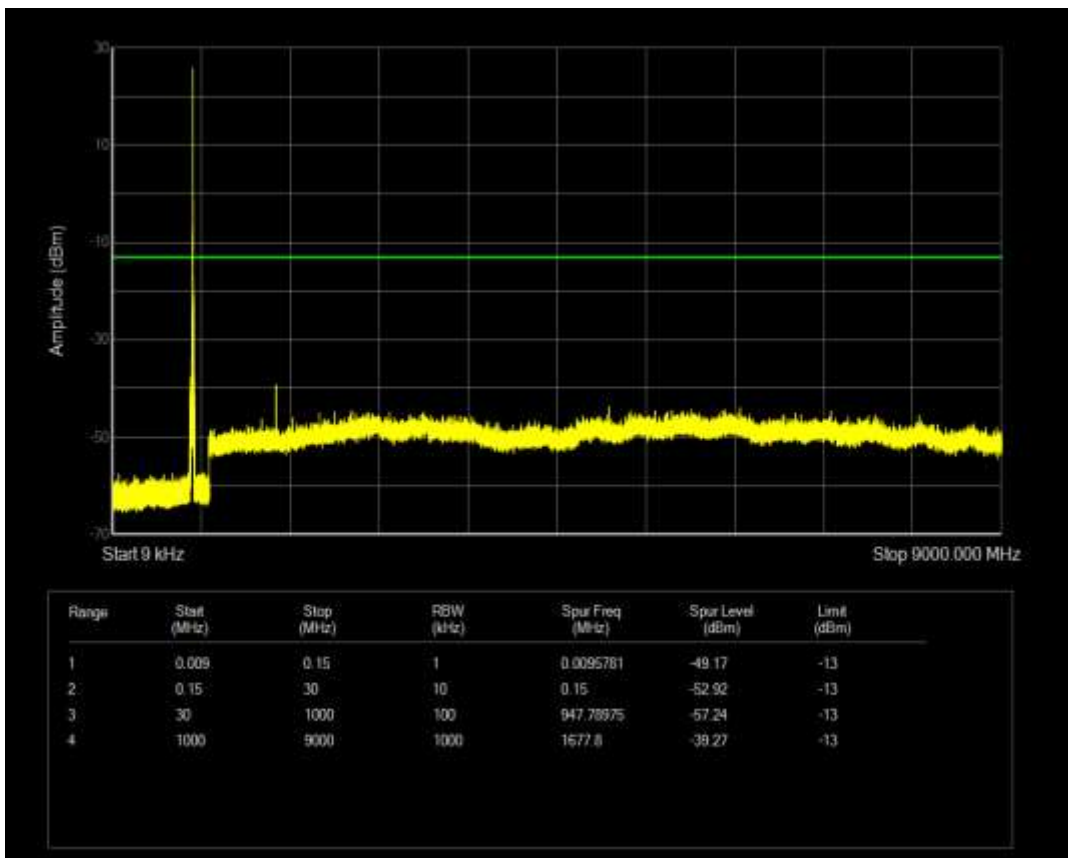

n5 SCS=15kHz CP_QPSK BW=15MHz Channel=166300 RB=79@0