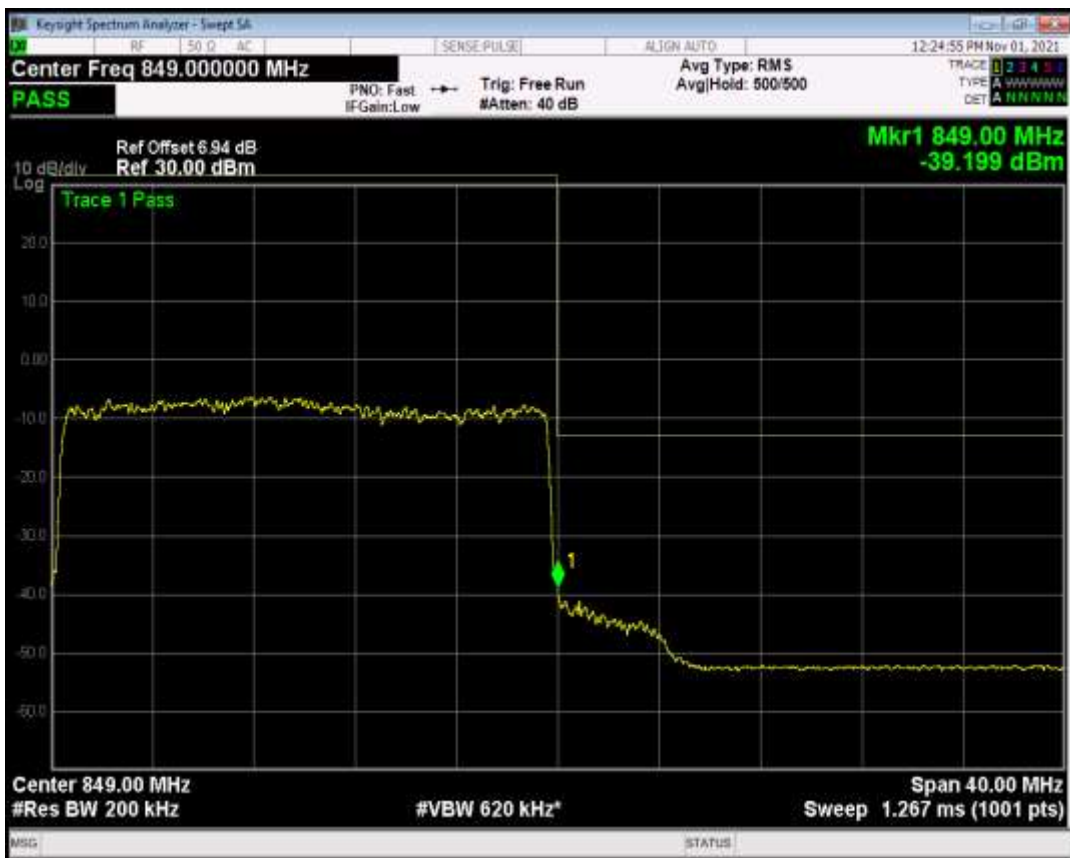

n5 SCS=15kHz CP\_QPSK BW=20MHz Channel=166800 RB=1@0

n5 SCS=15kHz CP\_QPSK BW=20MHz Channel=166800 RB=1@105

n5 SCS=15kHz CP\_QPSK BW=20MHz Channel=167800 RB=106@0

n5 SCS=15kHz CP\_QPSK BW=20MHz Channel=167800 RB=1@0