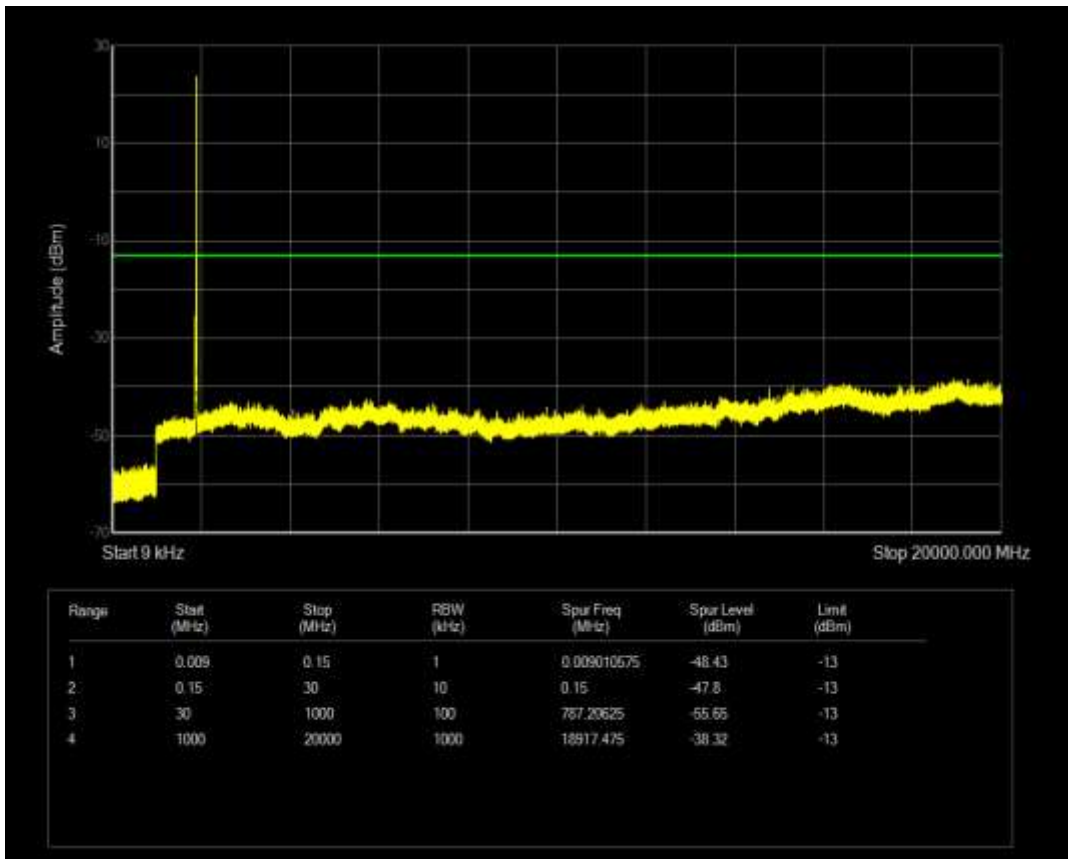

n2 SCS=15kHz CP_QPSK BW=15MHz Channel=380500 RB=79@0