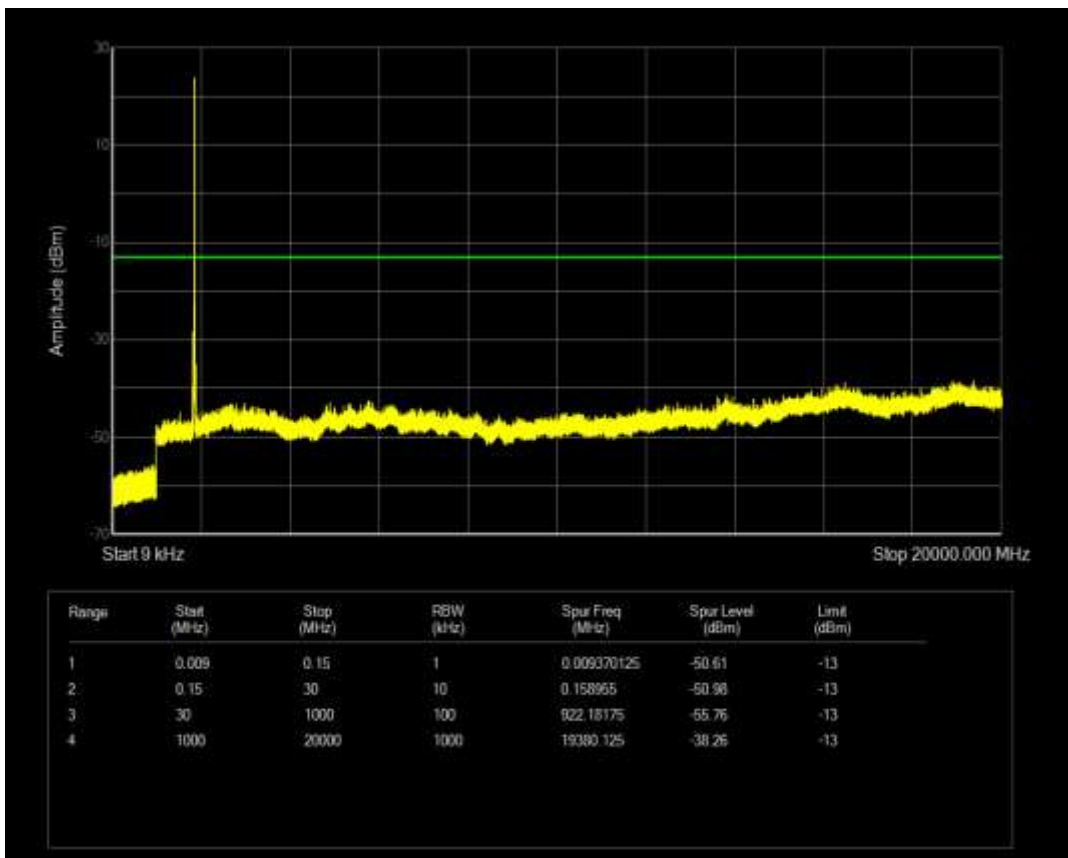

n2 SCS=15kHz CP_QPSK BW=15MHz Channel=371500 RB=79@0