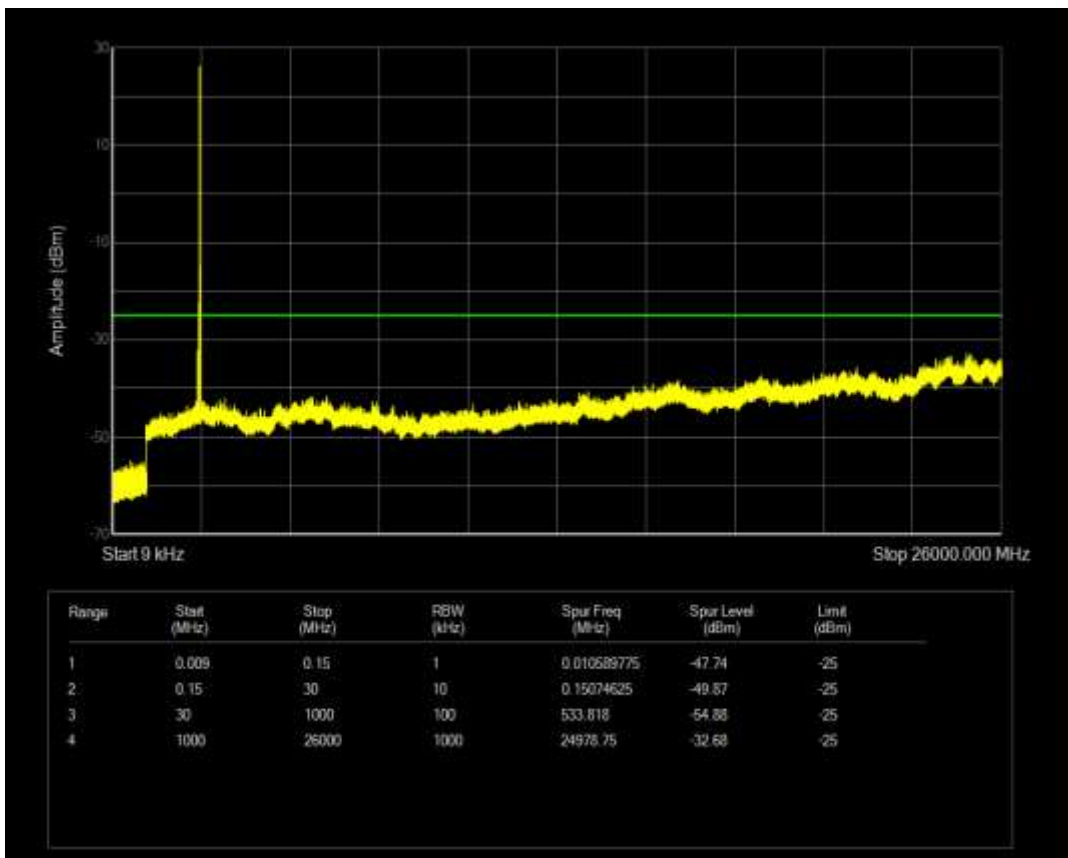

n7 SCS=15kHz CP_QPSK BW=5MHz Channel=513500 RB=1@24