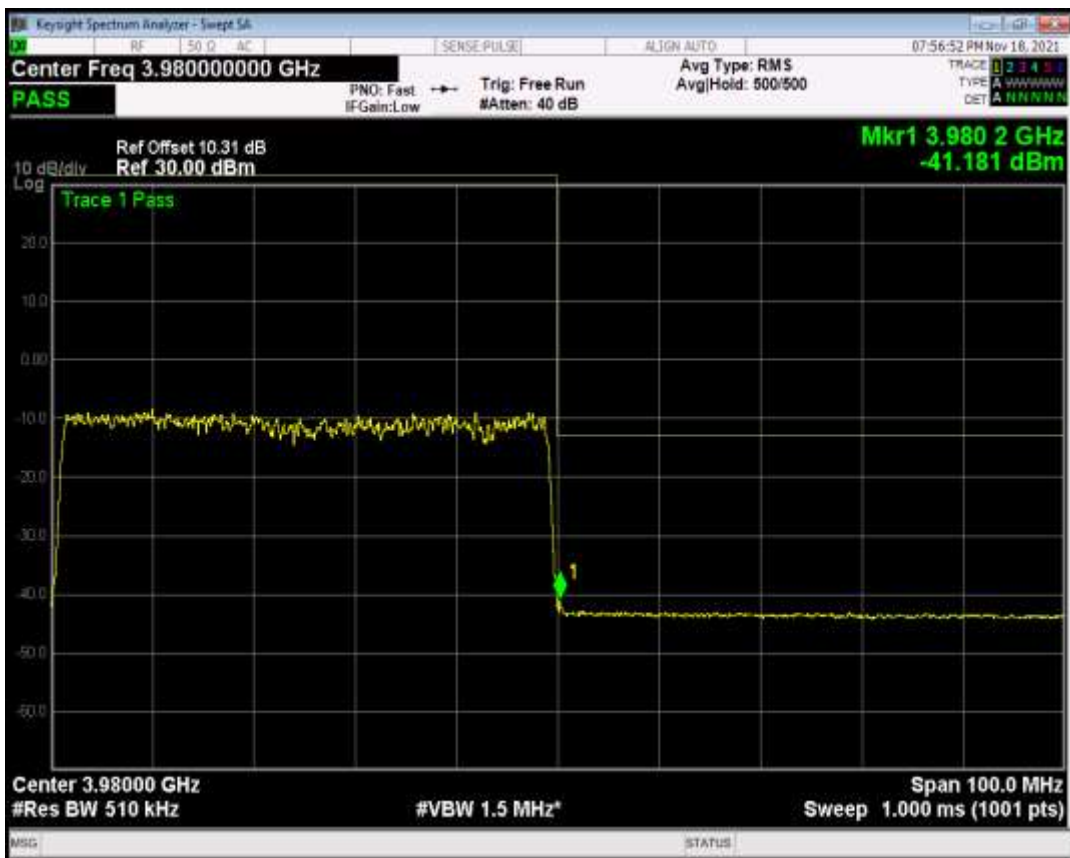

n77(3700-3980) SCS=30kHz CP_QPSK BW=50MHz Channel=663666 RB=133@0