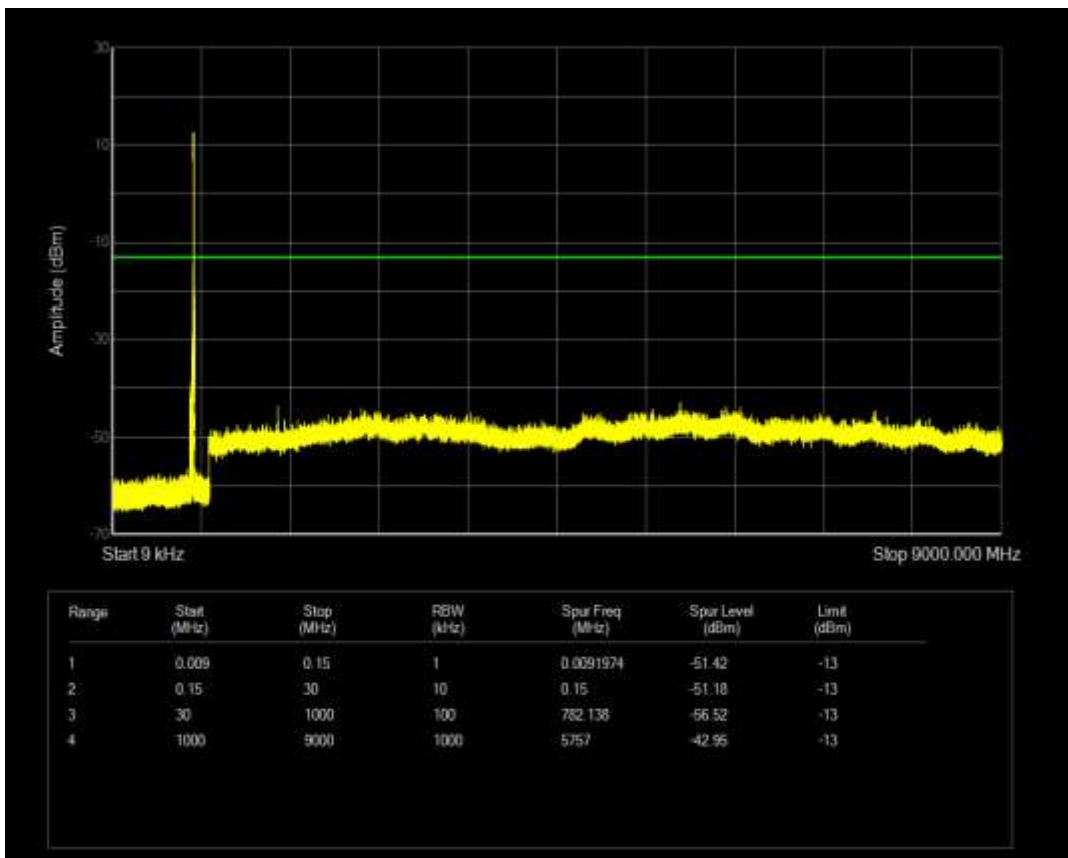

n7 SCS=15kHz CP_QPSK BW=15MHz Channel=501500 RB=1@0