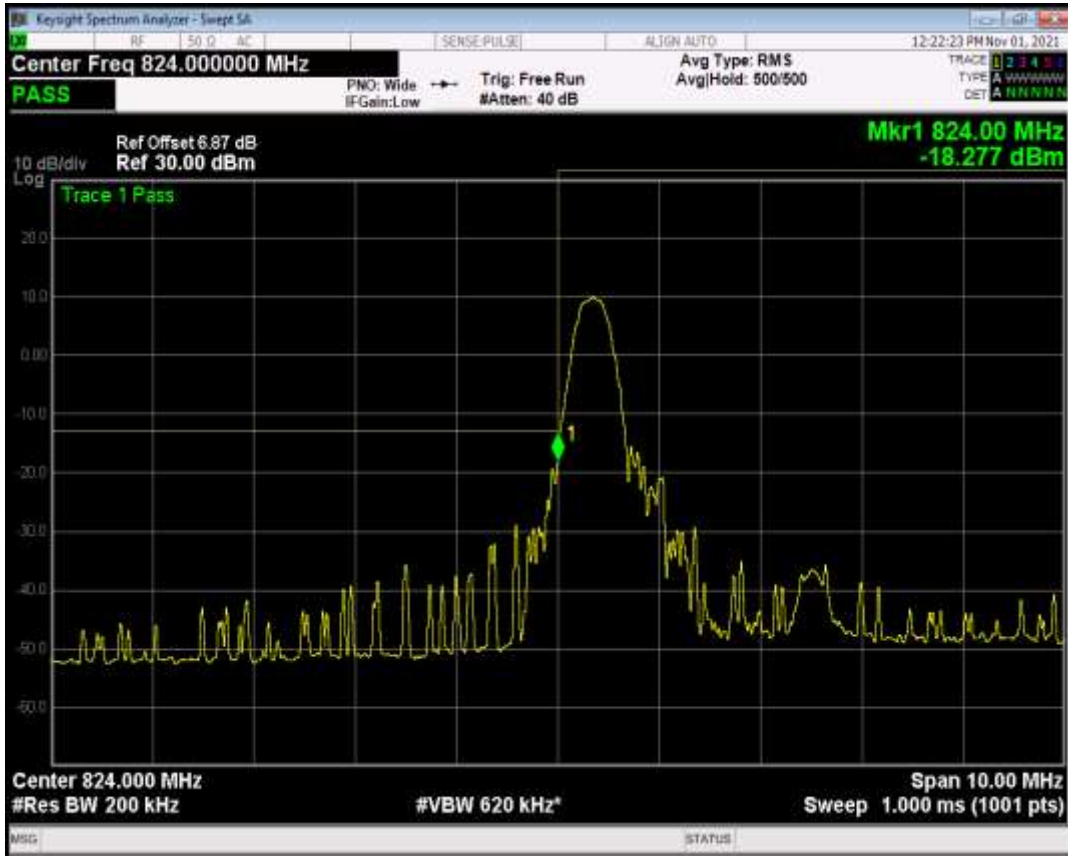

n5 SCS=15kHz CP_QPSK BW=5MHz Channel=165300 RB=1@0