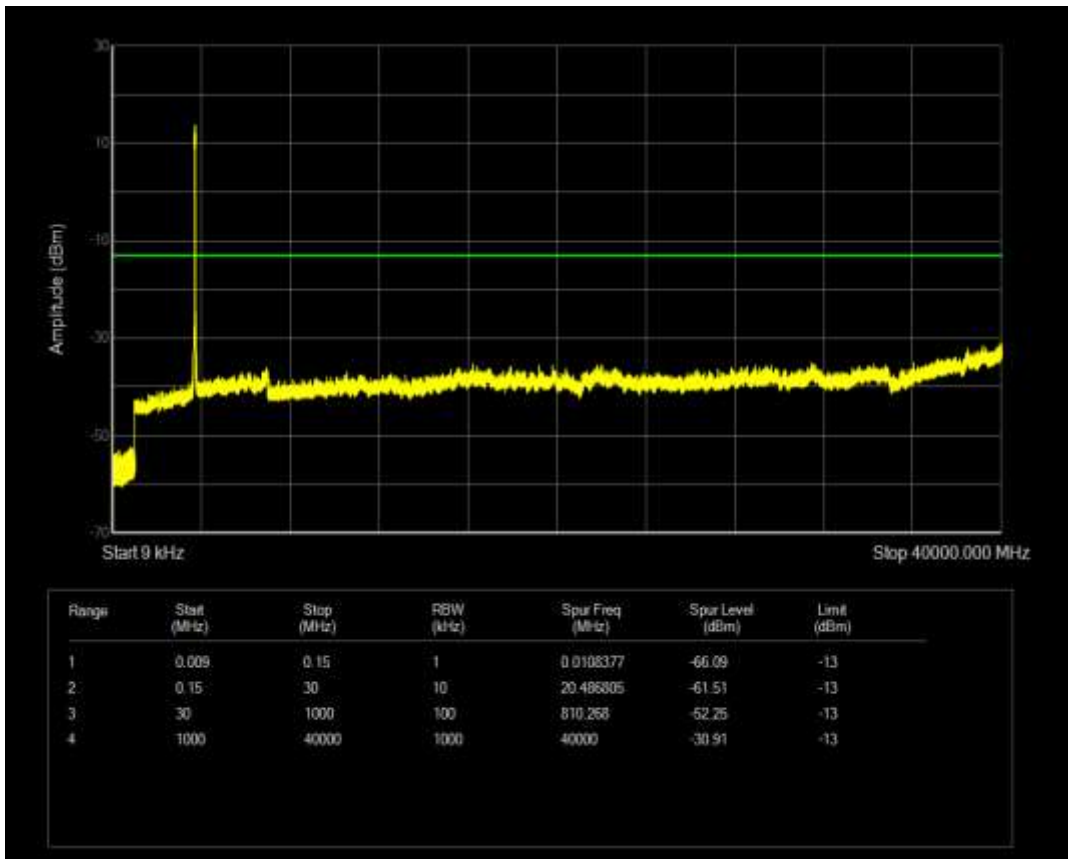

n77(3700-3980) SCS=30kHz CP_QPSK BW=50MHz Channel=648334 RB=1@0