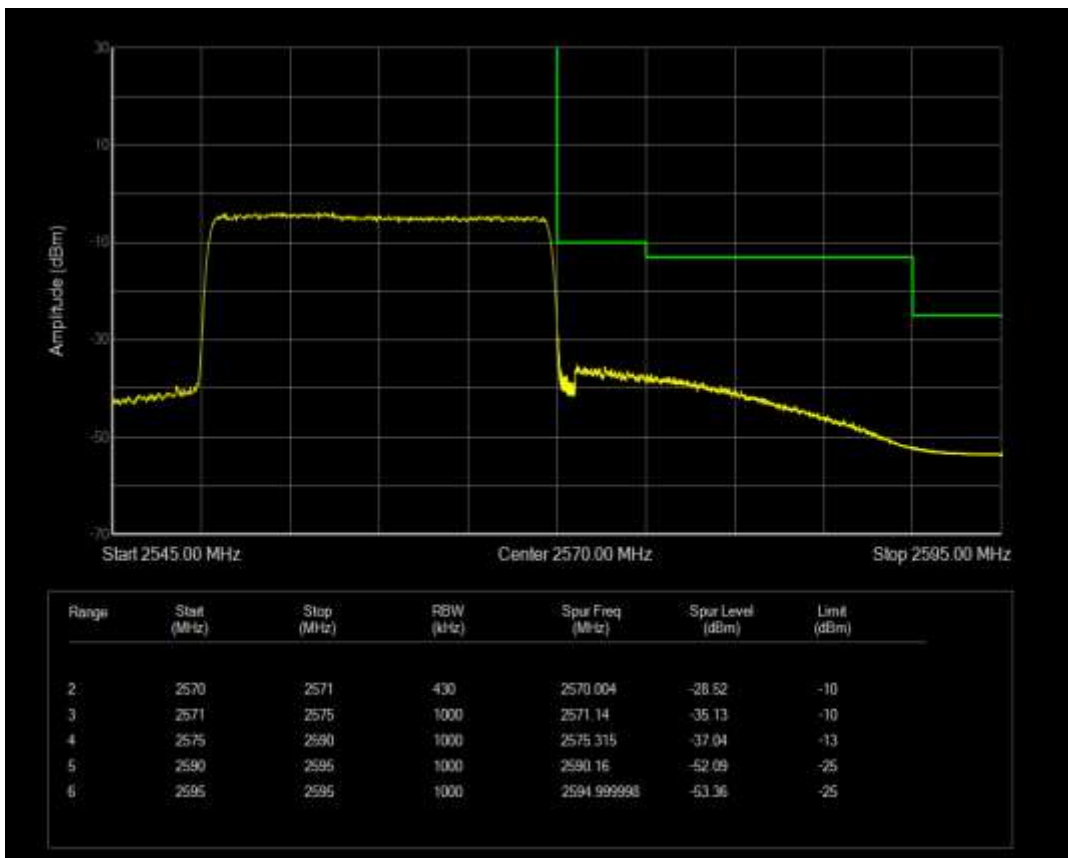

n7 SCS=15kHz CP\_QPSK BW=15MHz Channel=512500 RB=79@0

n7 SCS=15kHz CP\_QPSK BW=20MHz Channel=502000 RB=106@0

n7 SCS=15kHz CP\_QPSK BW=20MHz Channel=502000 RB=1@0

n7 SCS=15kHz CP\_QPSK BW=20MHz Channel=502000 RB=1@105

n7 SCS=15kHz CP\_QPSK BW=20MHz Channel=512000 RB=106@0

n7 SCS=15kHz CP\_QPSK BW=20MHz Channel=512000 RB=1@0

n7 SCS=15kHz CP\_QPSK BW=20MHz Channel=512000 RB=1@105

n7 SCS=15kHz CP\_QPSK BW=5MHz Channel=500500 RB=1@0