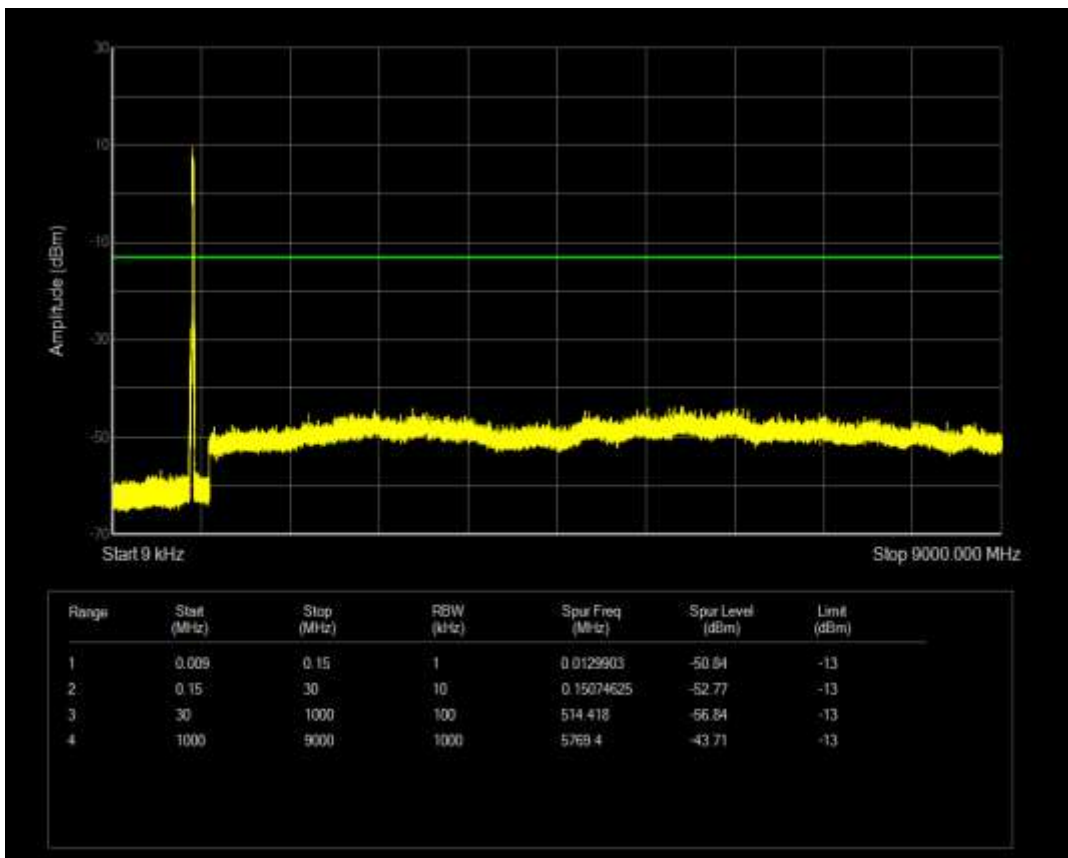

n5 SCS=15kHz CP_QPSK BW=20MHz Channel=167800 RB=1@0