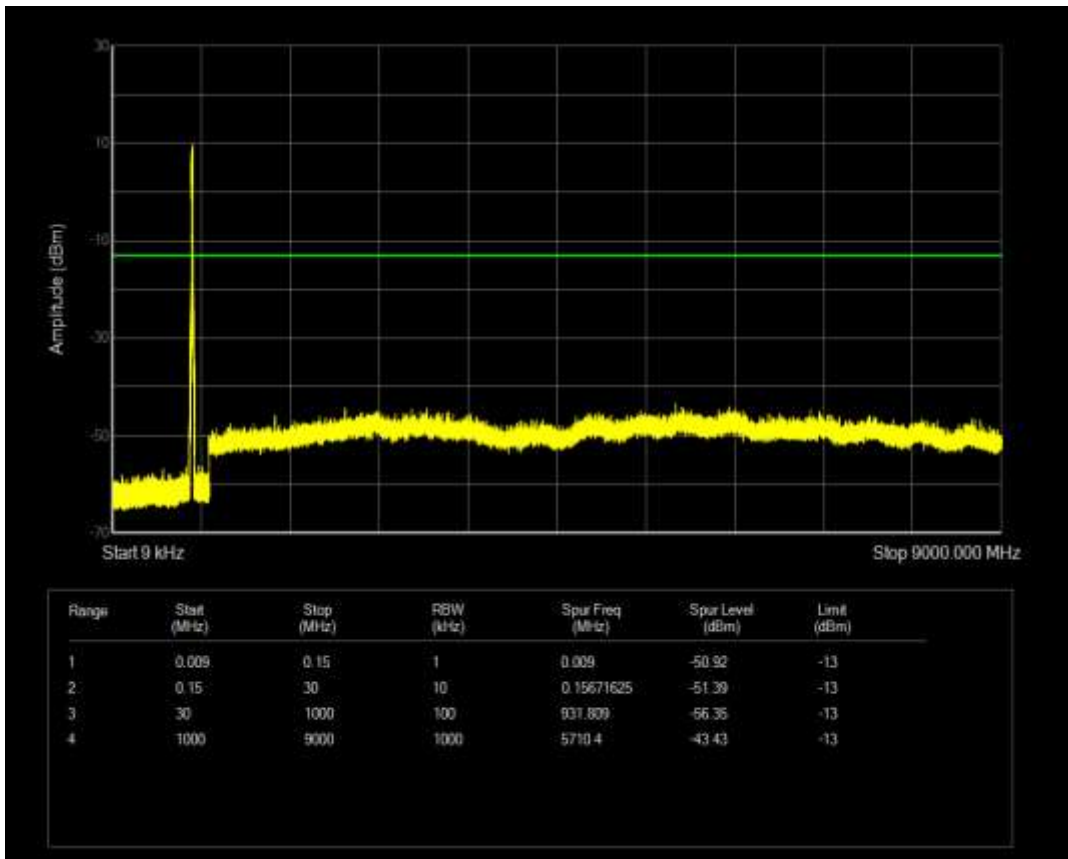

n5 SCS=15kHz CP_QPSK BW=15MHz Channel=168300 RB=1@0