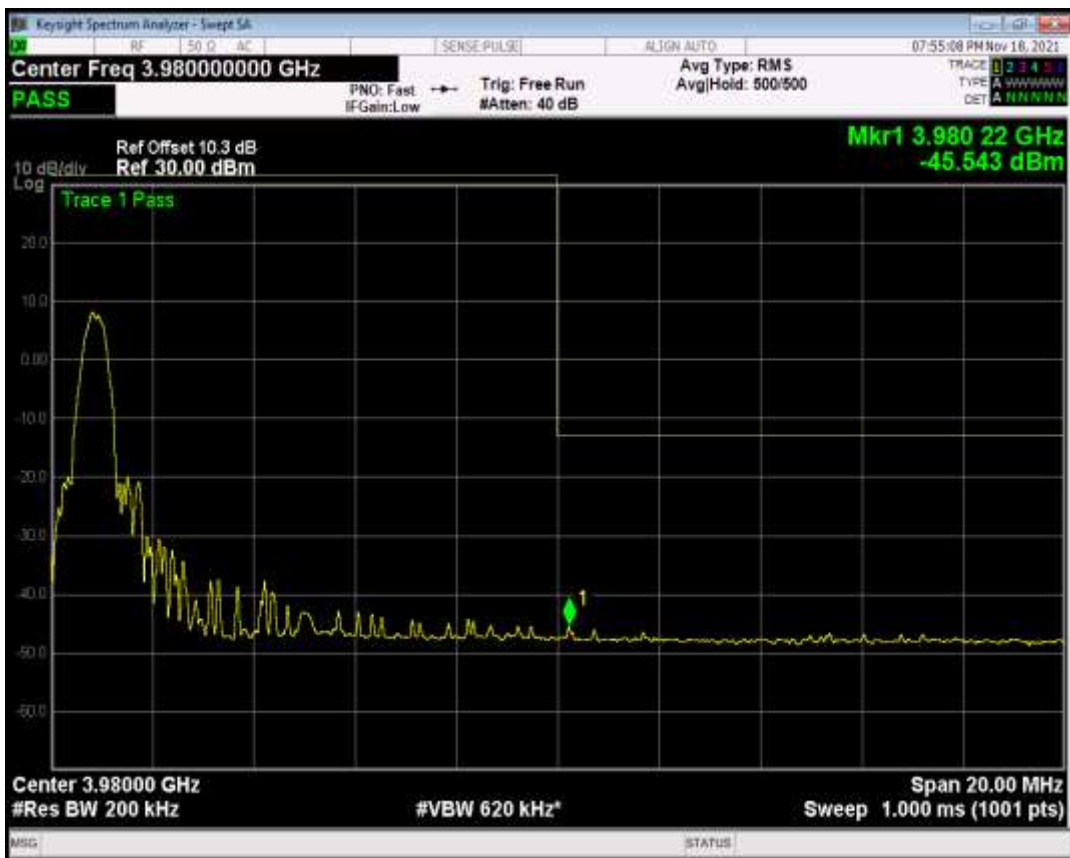

n77(3700-3980) SCS=30kHz CP_QPSK BW=10MHz Channel=665000 RB=1@0