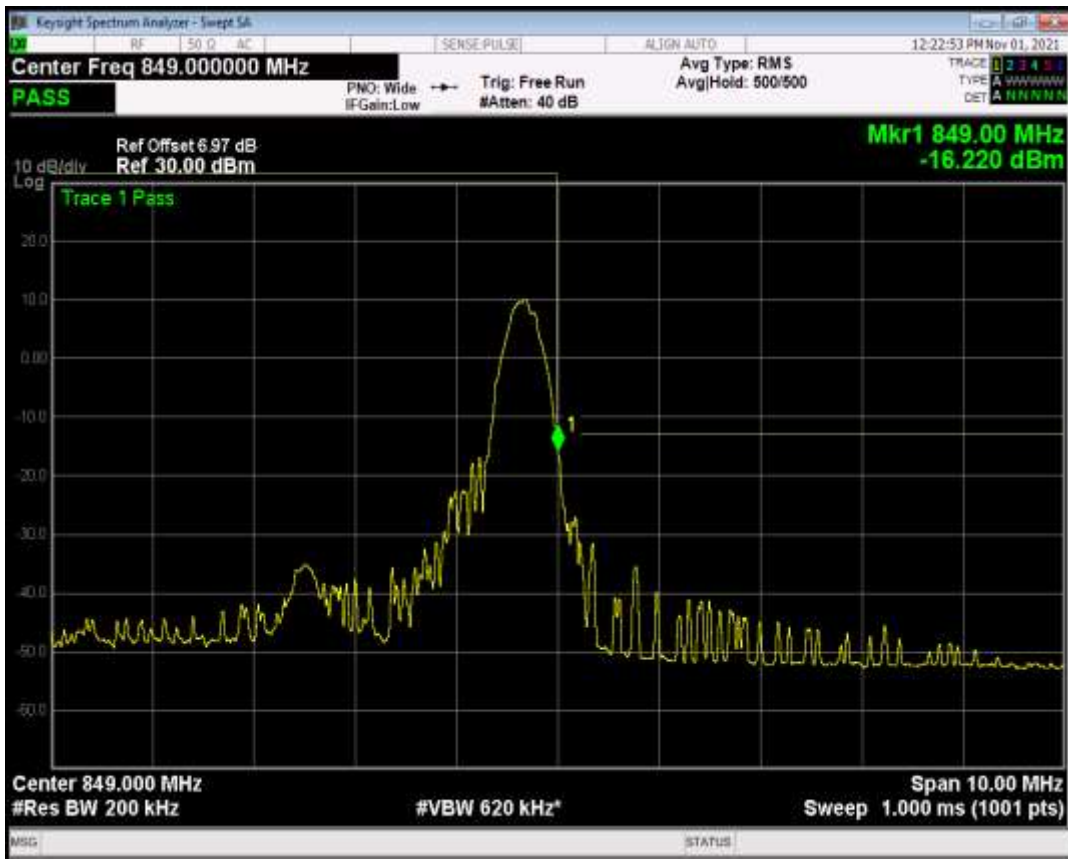

n5 SCS=15kHz CP_QPSK BW=5MHz Channel=169300 RB=1@24