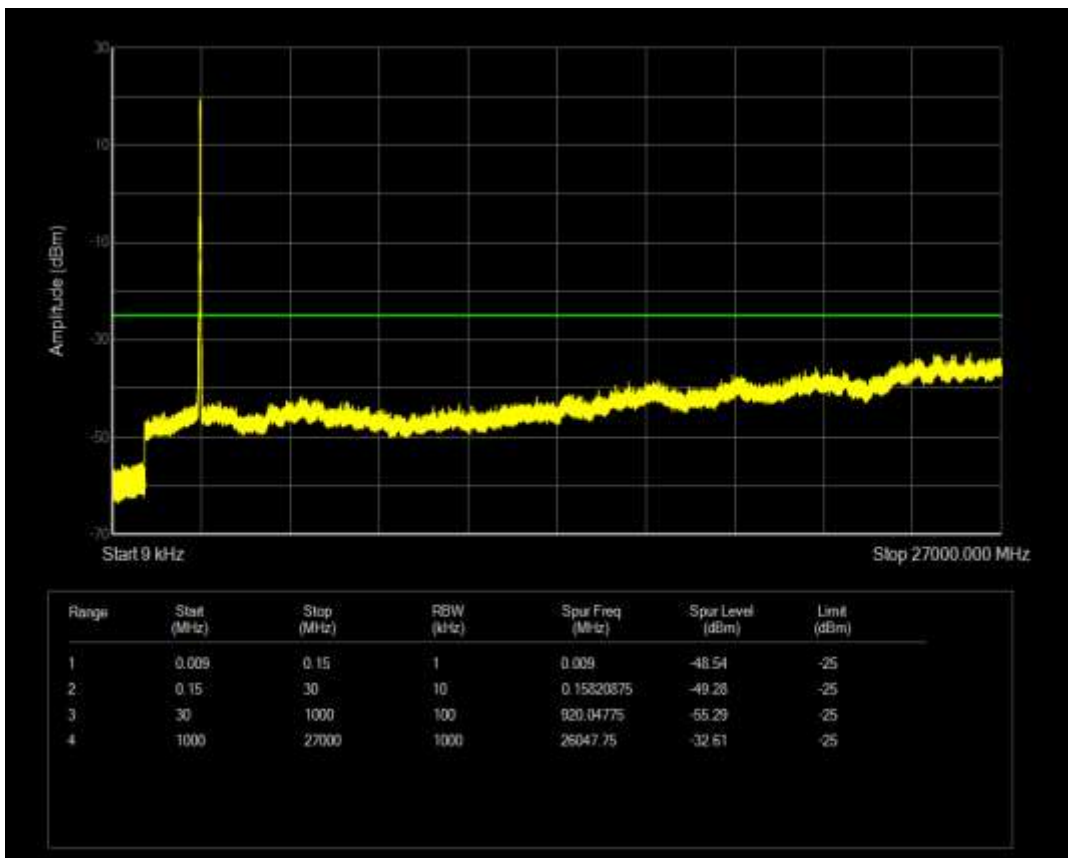

n41 SCS=30kHz CP_QPSK BW=50MHz Channel=504204 RB=133@0