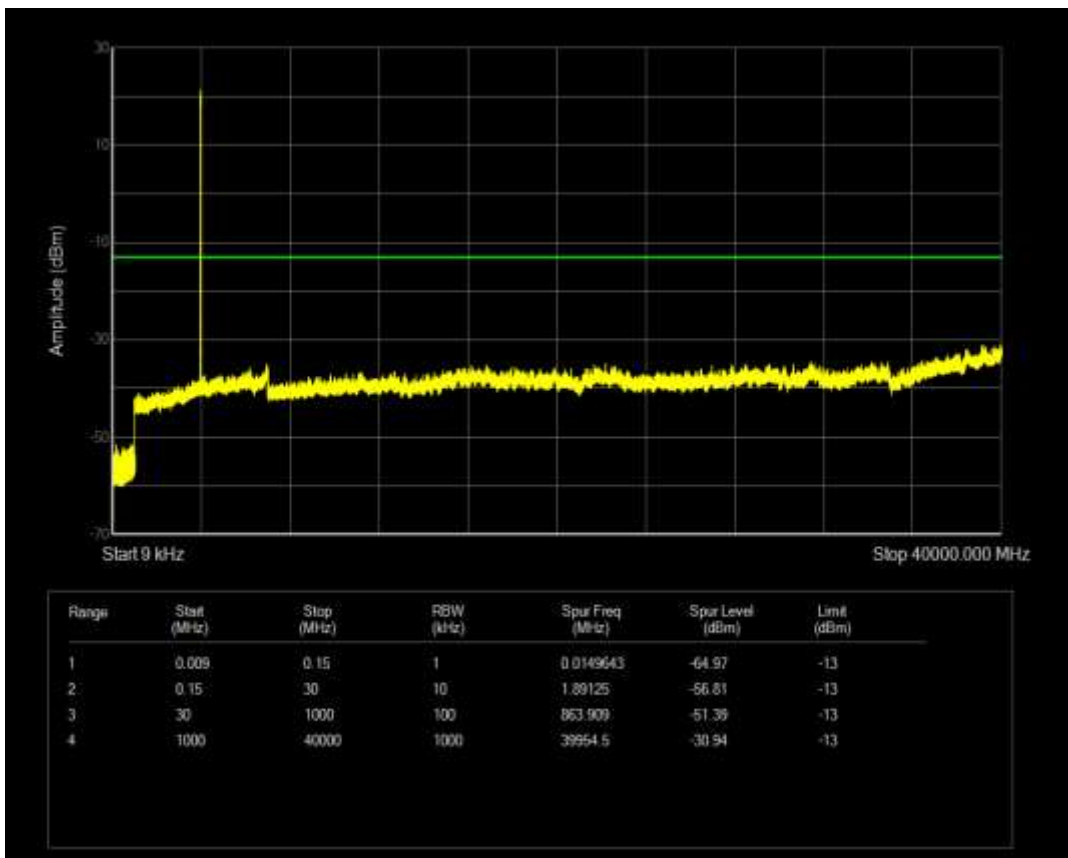

n77(3700-3980) SCS=30kHz CP_QPSK BW=50MHz Channel=648334 RB=133@0