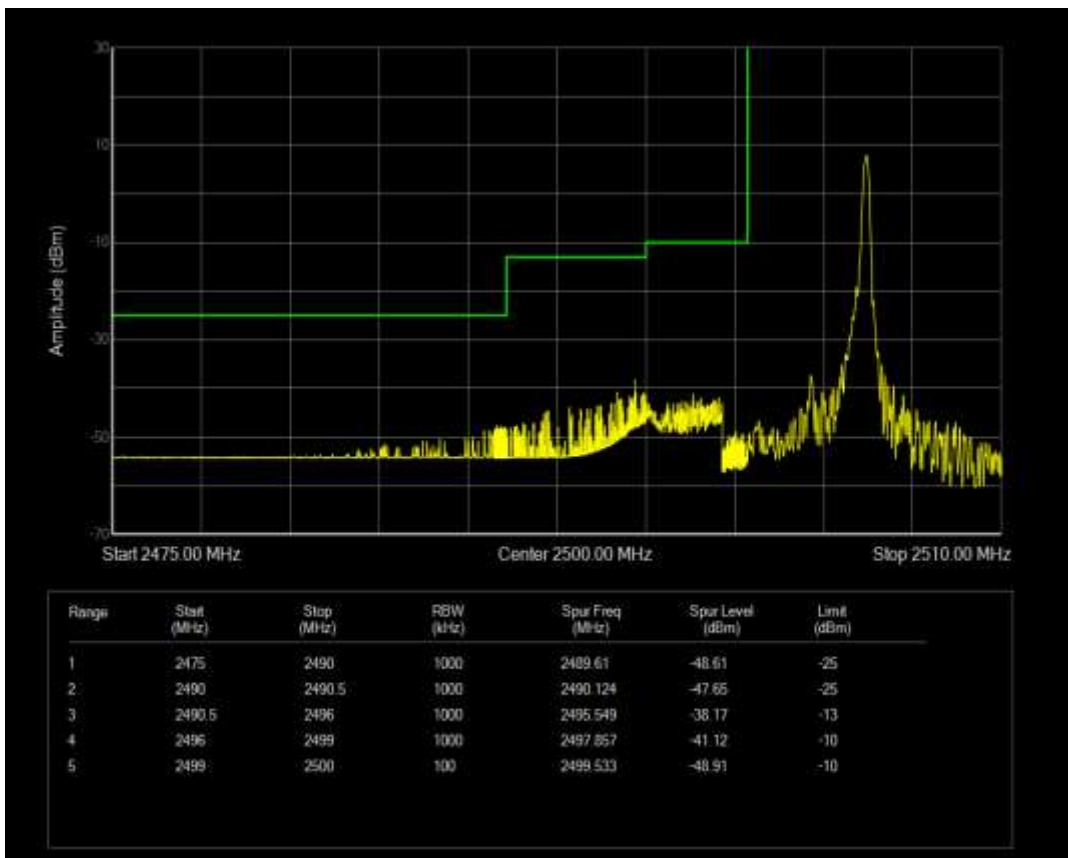

n7 SCS=15kHz CP_QPSK BW=5MHz Channel=500500 RB=1@24