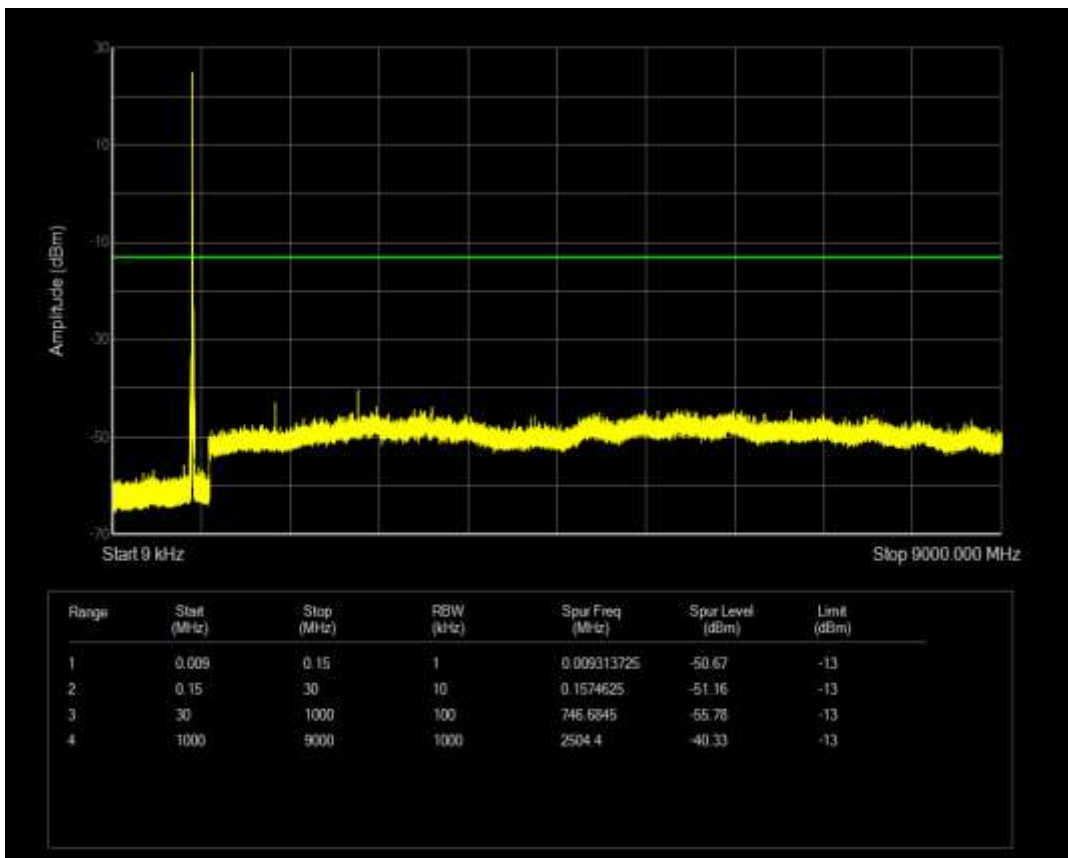

n5 SCS=15kHz CP\_QPSK BW=15MHz Channel=166300 RB=1 @0

n5 SCS=15kHz CP\_QPSK BW=15MHz Channel=166300 RB=1@78

n5 SCS=15kHz CP\_QPSK BW=15MHz Channel=166300 RB=79@0

n5 SCS=15kHz CP\_QPSK BW=15MHz Channel=168300 RB=1@0