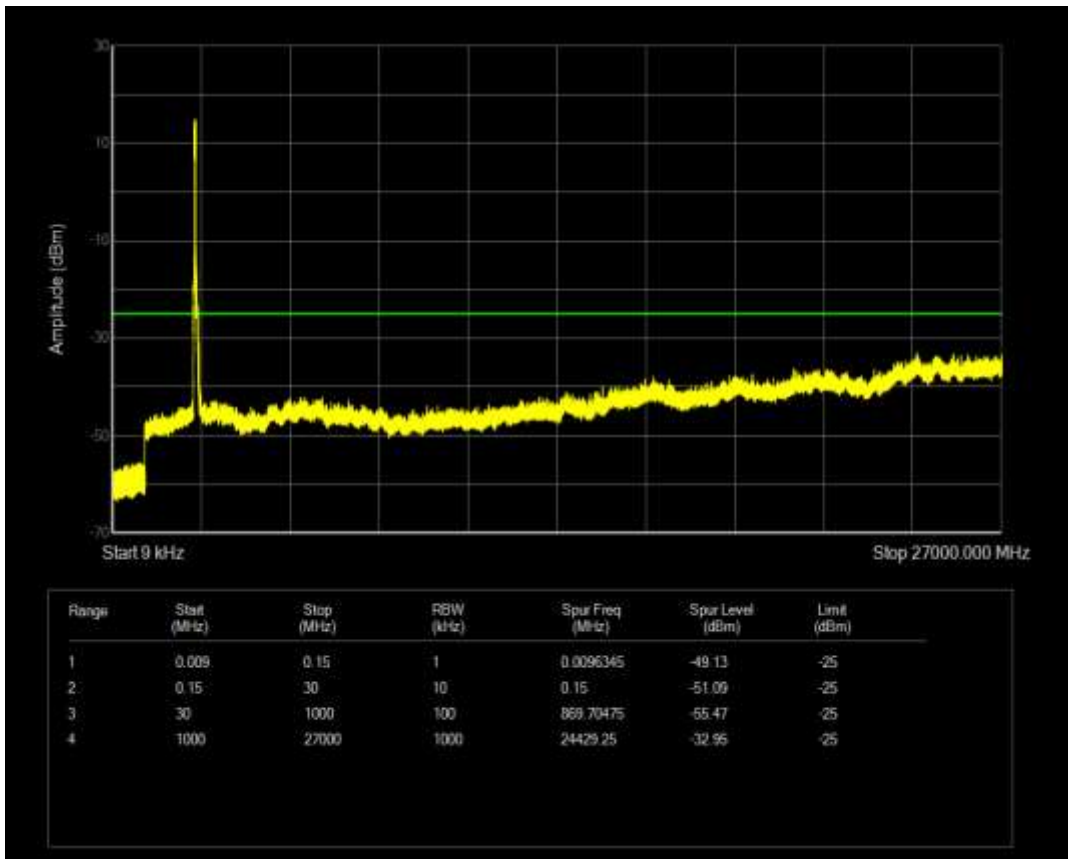

n41 SCS=30kHz CP_QPSK BW=50MHz Channel=504204 RB=1@0