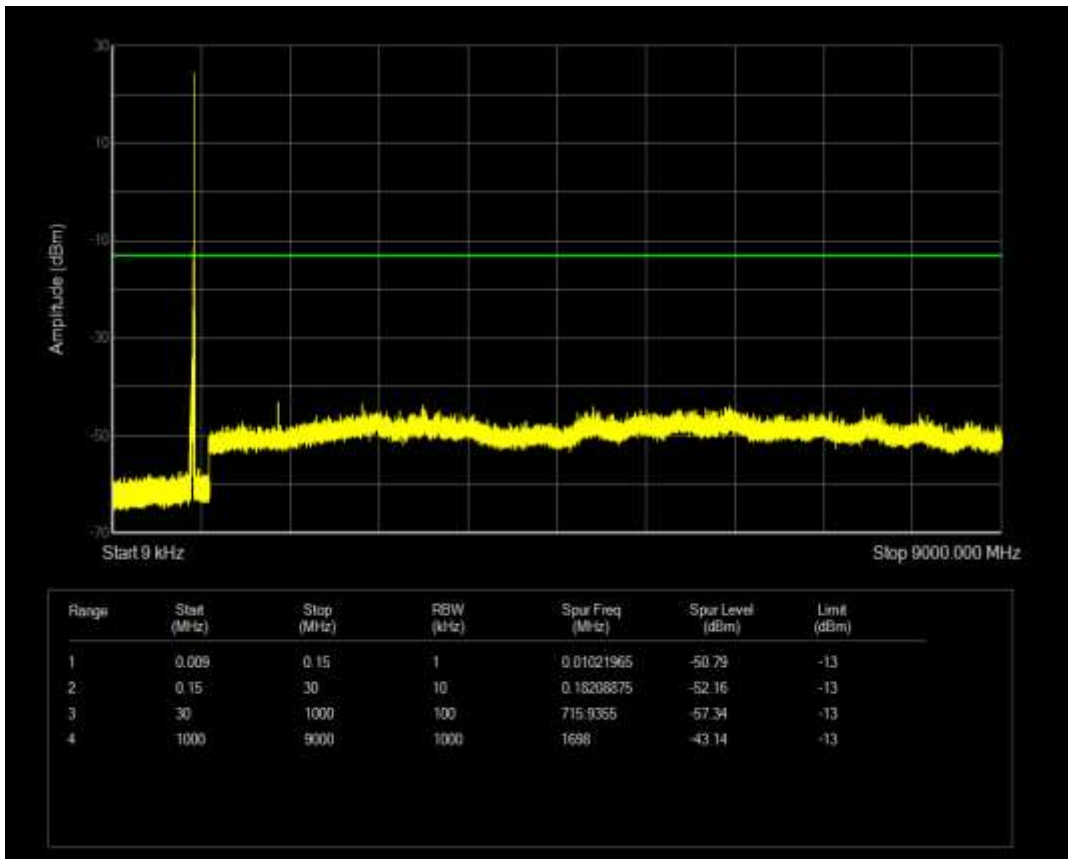

n5 SCS=15kHz CP_QPSK BW=15MHz Channel=168300 RB=79@0