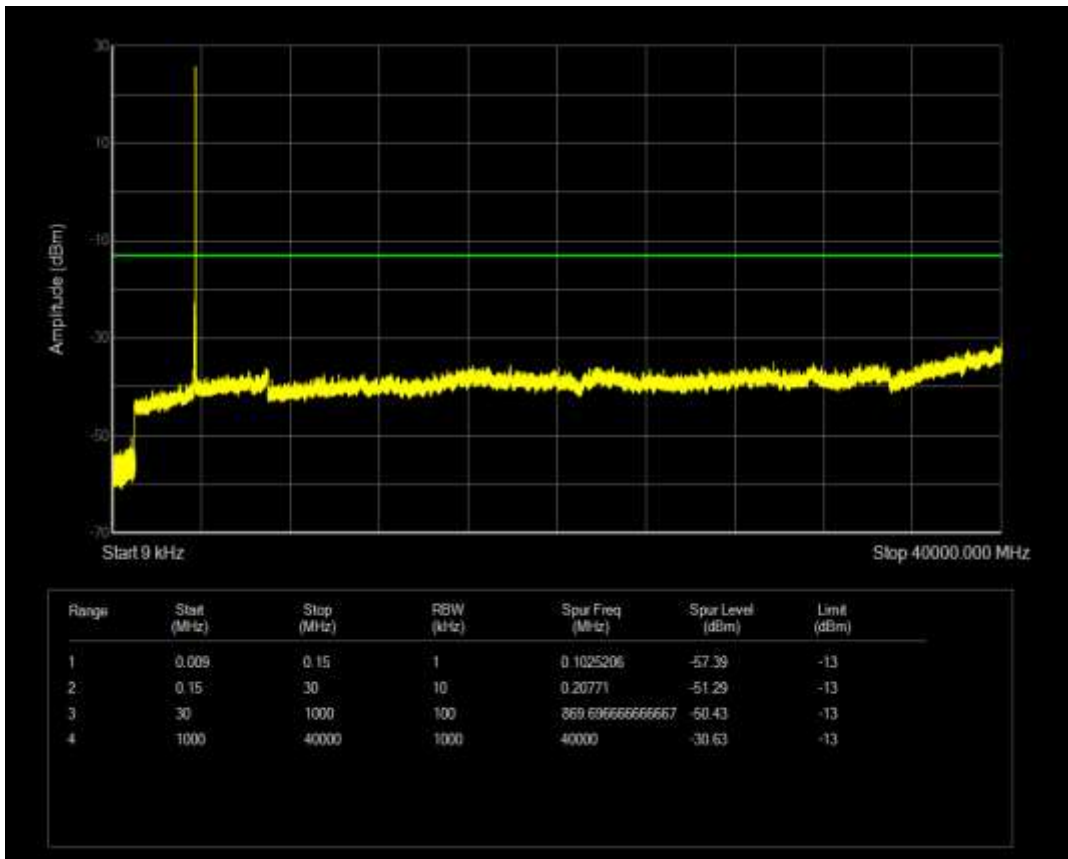

n77(3700-3980) SCS=30kHz CP_QPSK BW=50MHz Channel=663666 RB=133@0