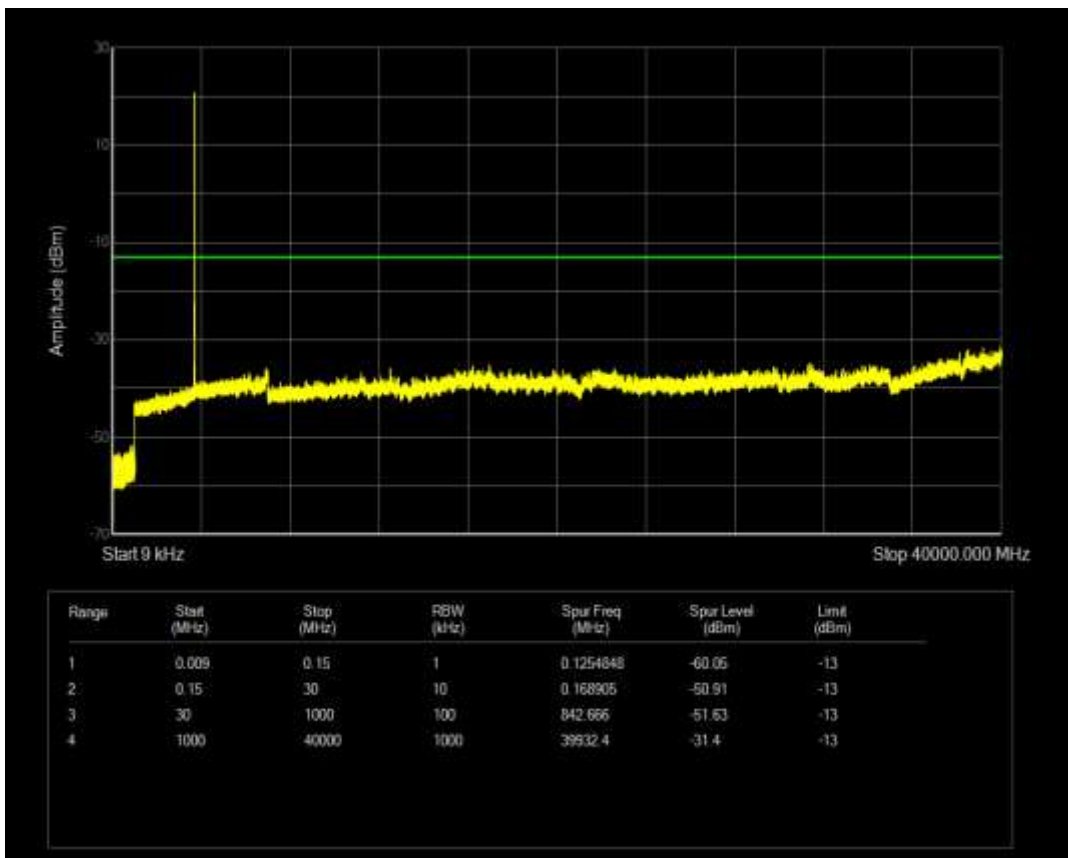

n77(3700-3980) SCS=30kHz CP_QPSK BW=10MHz Channel=647000 RB=24@0