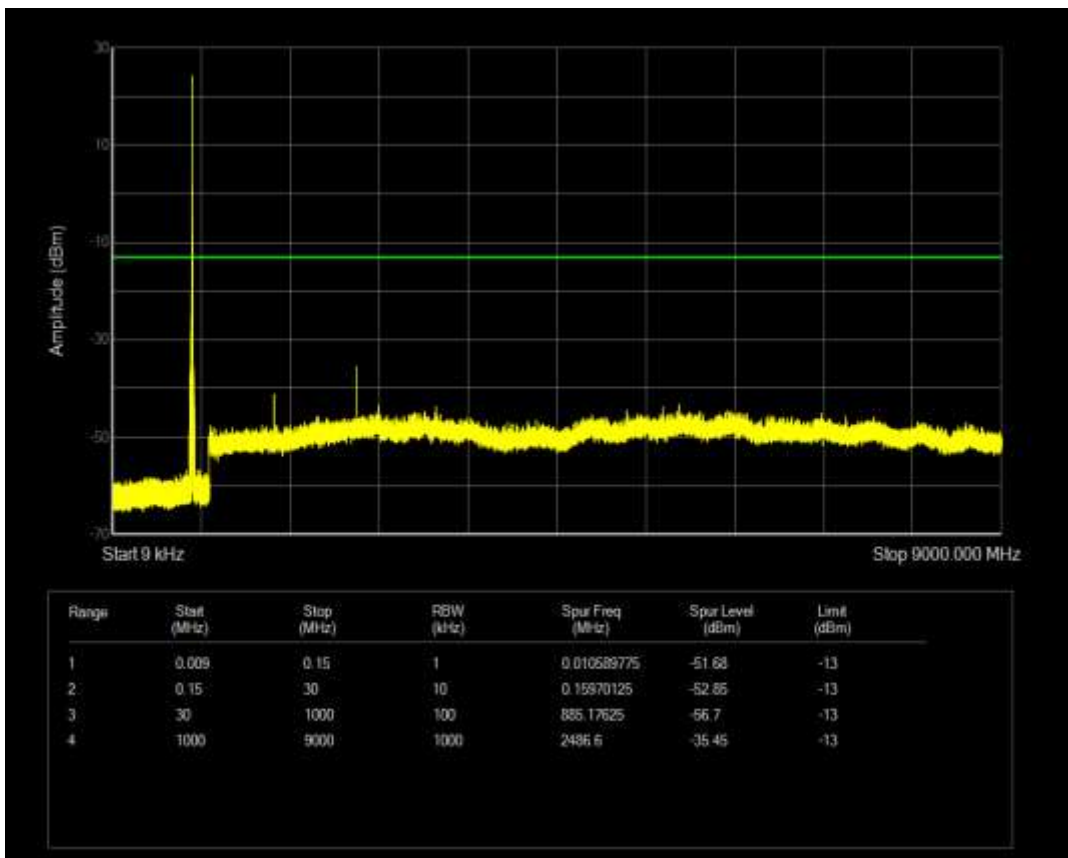

n5 SCS=15kHz CP_QPSK BW=5MHz Channel=165300 RB=25@0