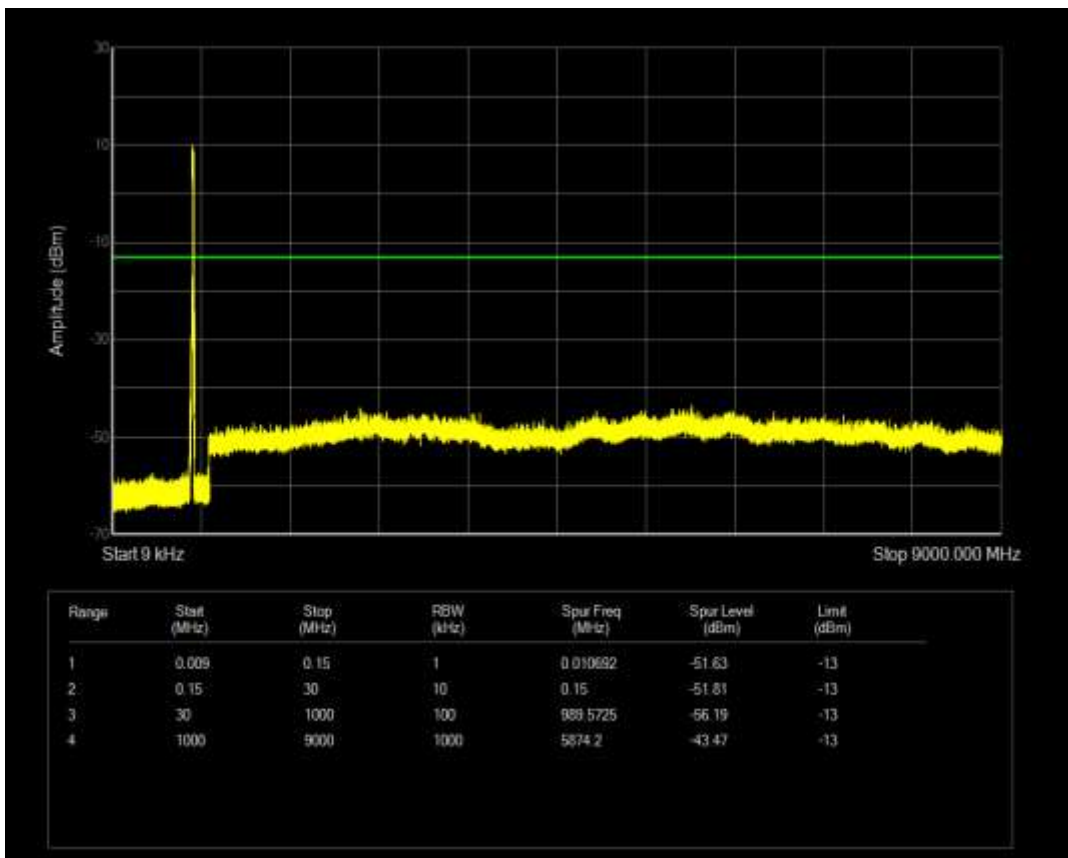

n5 SCS=15kHz CP_QPSK BW=20MHz Channel=166800 RB=106@0