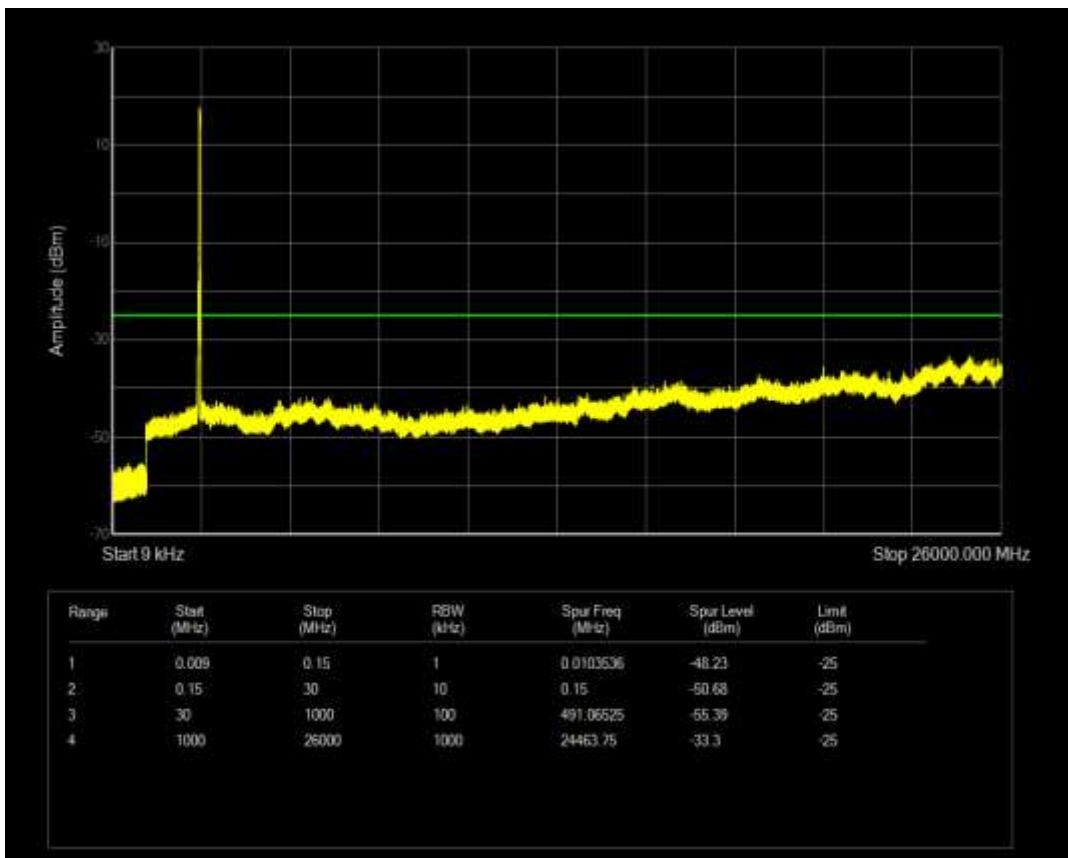

n7 SCS=15kHz CP\_QPSK BW=20MHz Channel=502000 RB=106@0

n7 SCS=15kHz CP\_QPSK BW=20MHz Channel=502000 RB=1@0

n7 SCS=15kHz CP\_QPSK BW=20MHz Channel=502000 RB=1@105

n7 SCS=15kHz CP\_QPSK BW=20MHz Channel=512000 RB=106@0