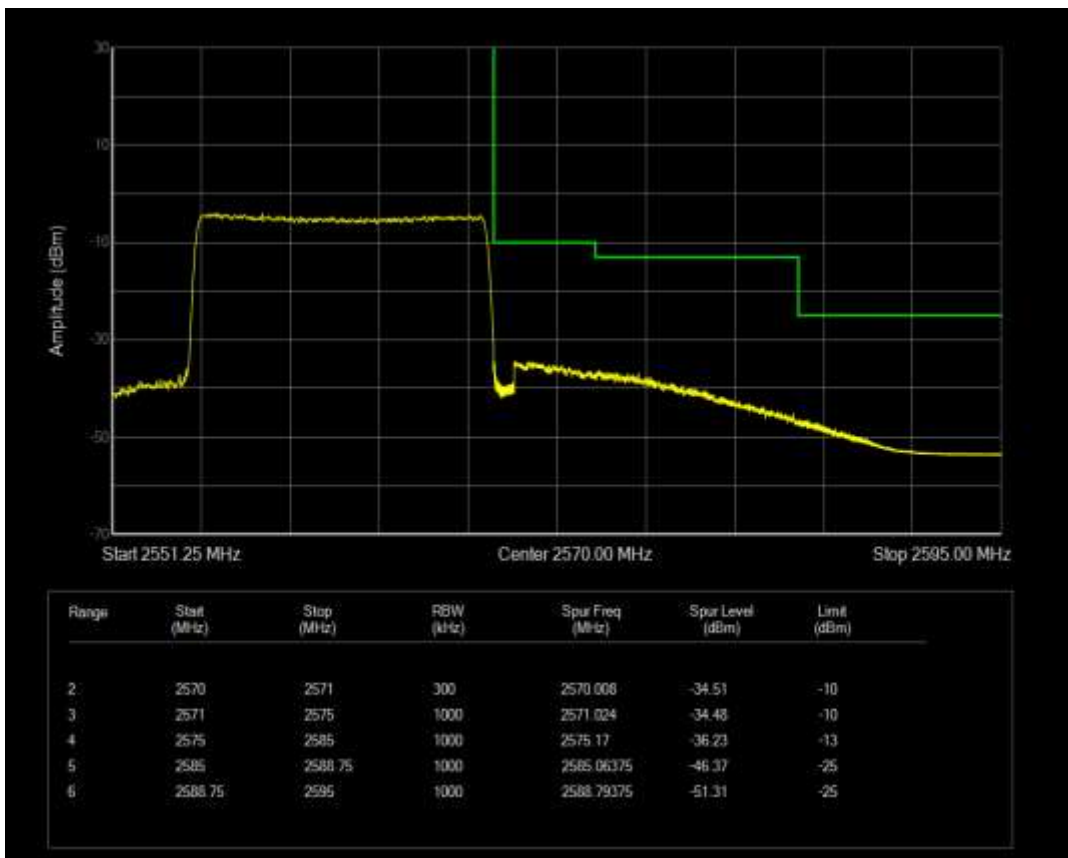

n7 SCS=15kHz CP\_QPSK BW=15MHz Channel=501500 RB=1@78

n7 SCS=15kHz CP\_QPSK BW=15MHz Channel=501500 RB=79@0

n7 SCS=15kHz CP\_QPSK BW=15MHz Channel=512500 RB=1@0

n7 SCS=15kHz CP\_QPSK BW=15MHz Channel=512500 RB=1@78

n7 SCS=15kHz CP\_QPSK BW=15MHz Channel=512500 RB=79@0

n7 SCS=15kHz CP\_QPSK BW=20MHz Channel=502000 RB=106@0

n7 SCS=15kHz CP\_QPSK BW=20MHz Channel=502000 RB=1@0

n7 SCS=15kHz CP\_QPSK BW=20MHz Channel=502000 RB=1@105