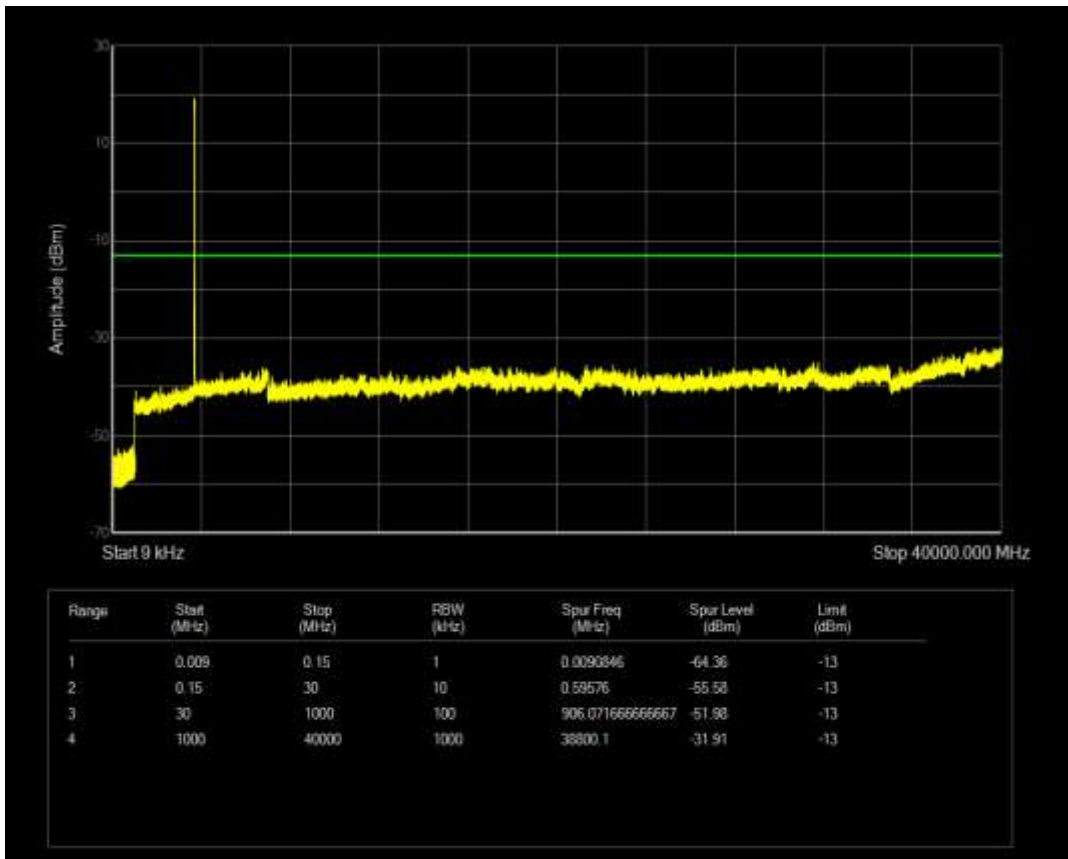

n77(3700-3980) SCS=30kHz CP_QPSK BW=10MHz Channel=665000 RB=1@0