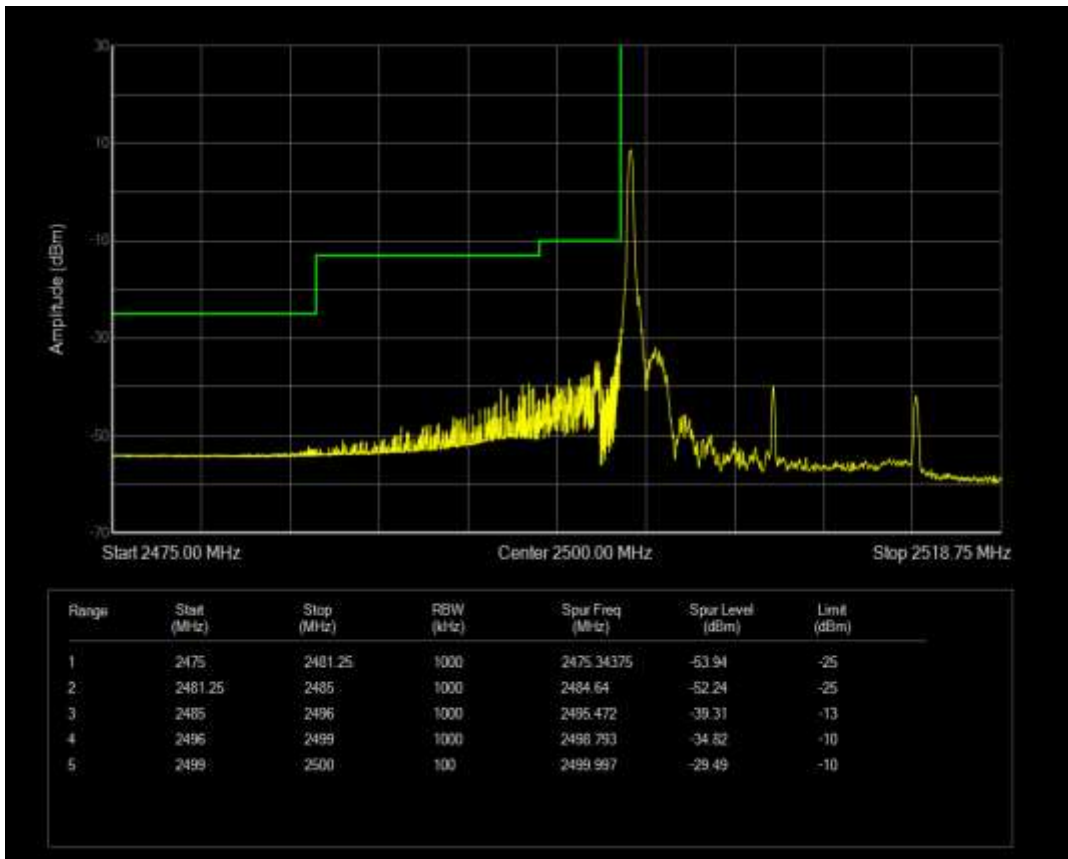

n5 SCS=15kHz CP\_QPSK BW=5MHz Channel=169300 RB=1@0

n5 SCS=15kHz CP\_QPSK BW=5MHz Channel=169300 RB=1@24

n5 SCS=15kHz CP\_QPSK BW=5MHz Channel=169300 RB=25@0

n7 SCS=15kHz CP\_QPSK BW=15MHz Channel=501500 RB=1@0