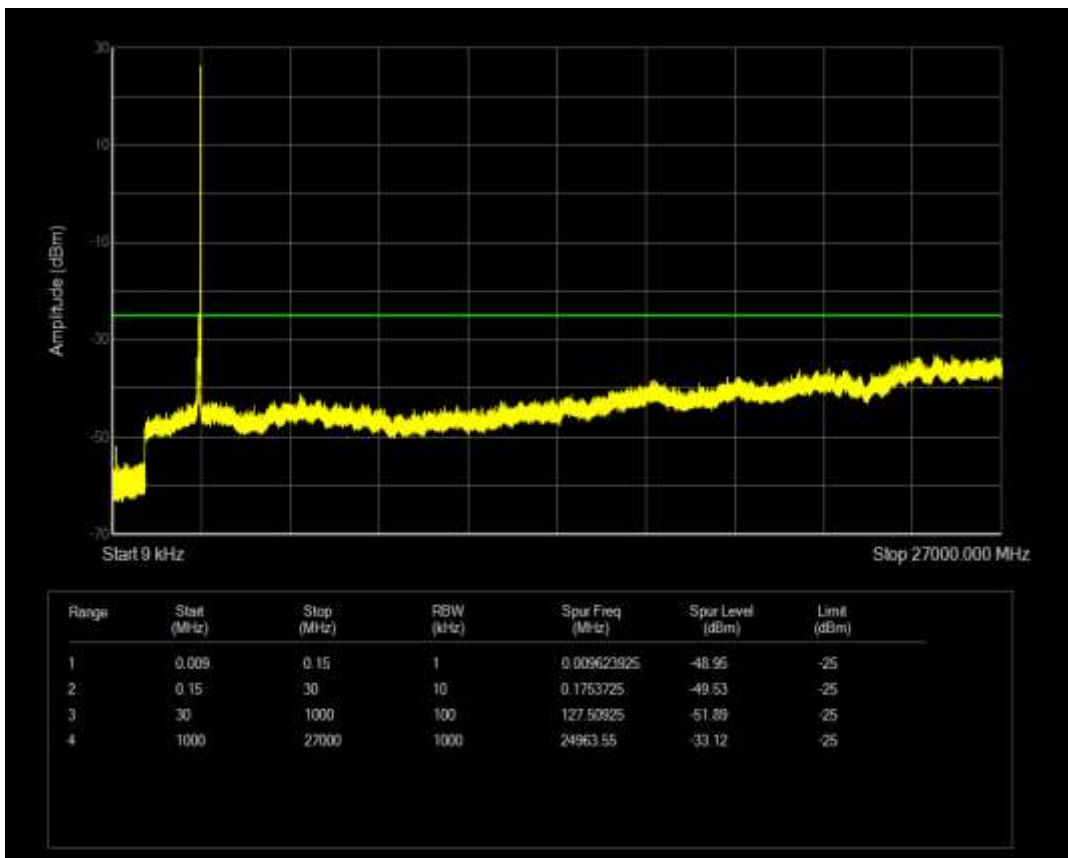

n41 SCS=30kHz CP\_QPSK BW=50MHz Channel=504204 RB=1@132

n41 SCS=30kHz CP\_QPSK BW=50MHz Channel=532998 RB=133@0

n41 SCS=30kHz CP\_QPSK BW=50MHz Channel=532998 RB=1@0

n41 SCS=30kHz CP\_QPSK BW=50MHz Channel=532998 RB=1 @132