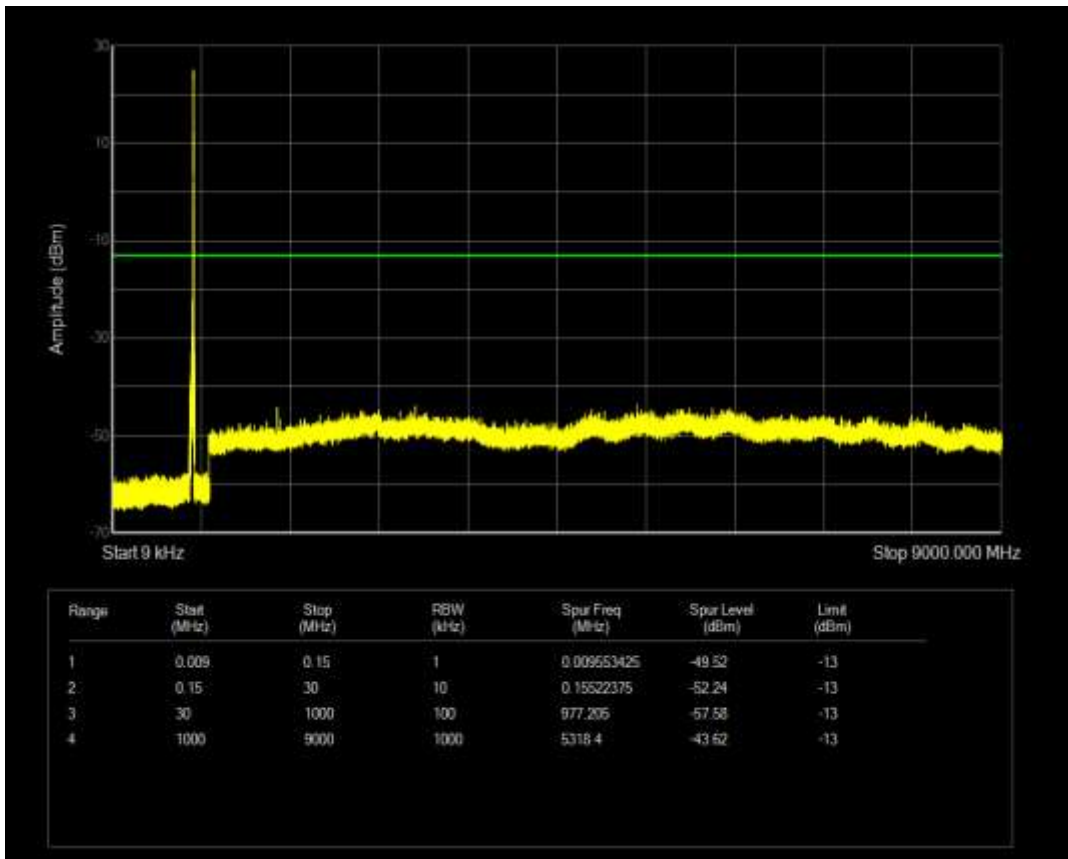

n5 SCS=15kHz CP_QPSK BW=20MHz Channel=167800 RB=106@0