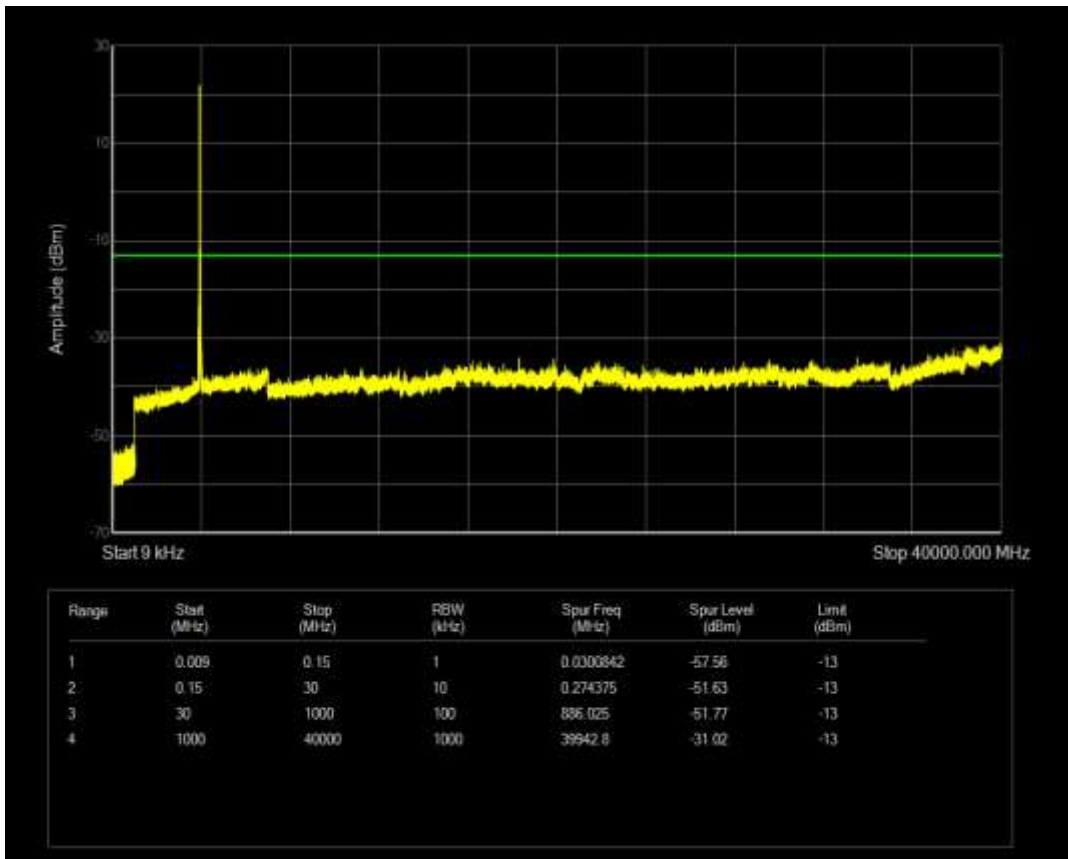

n77(3700-3980) SCS=30kHz CP\_QPSK BW=50MHz Channel=648334 RB=1@132

n77(3700-3980) SCS=30kHz CP\_QPSK BW=50MHz Channel=663666 RB=133@0

n77(3700-3980) SCS=30kHz CP\_QPSK BW=50MHz Channel=663666 RB=1@0

n77(3700-3980) SCS=30kHz CP\_QPSK BW=50MHz Channel=663666 RB=1@132