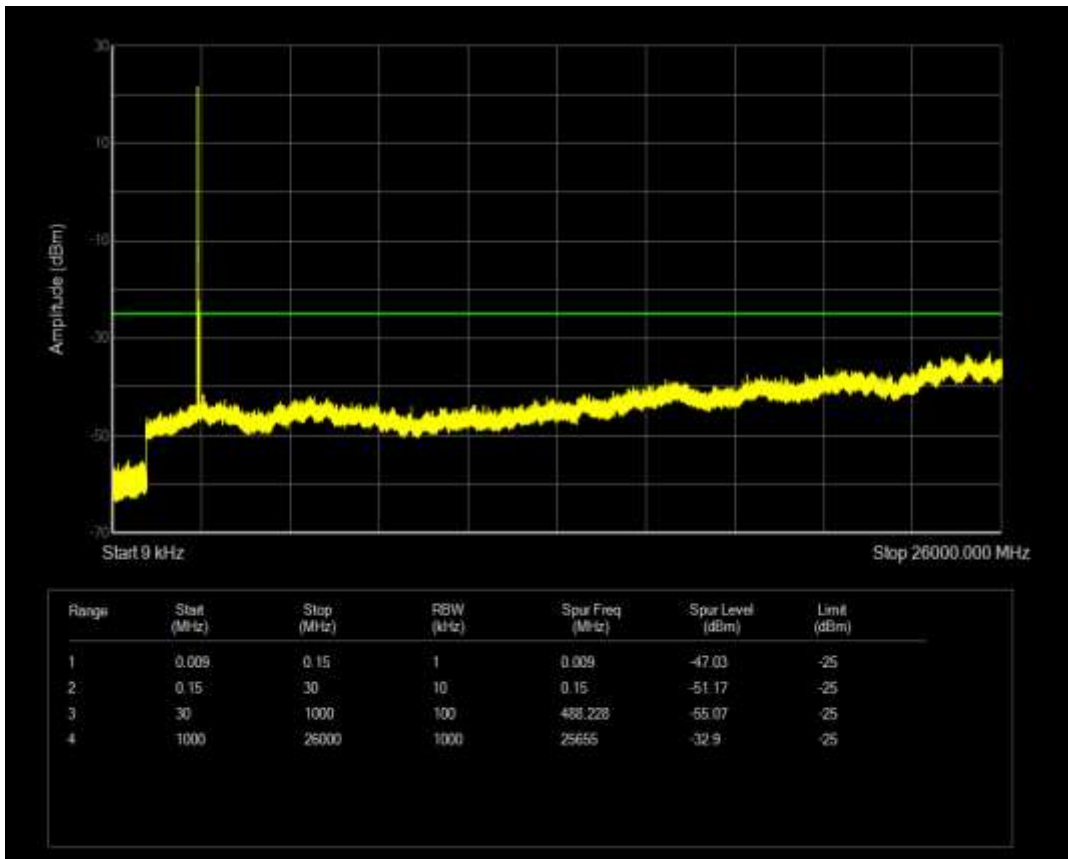

n7 SCS=15kHz CP_QPSK BW=5MHz Channel=513500 RB=1@0