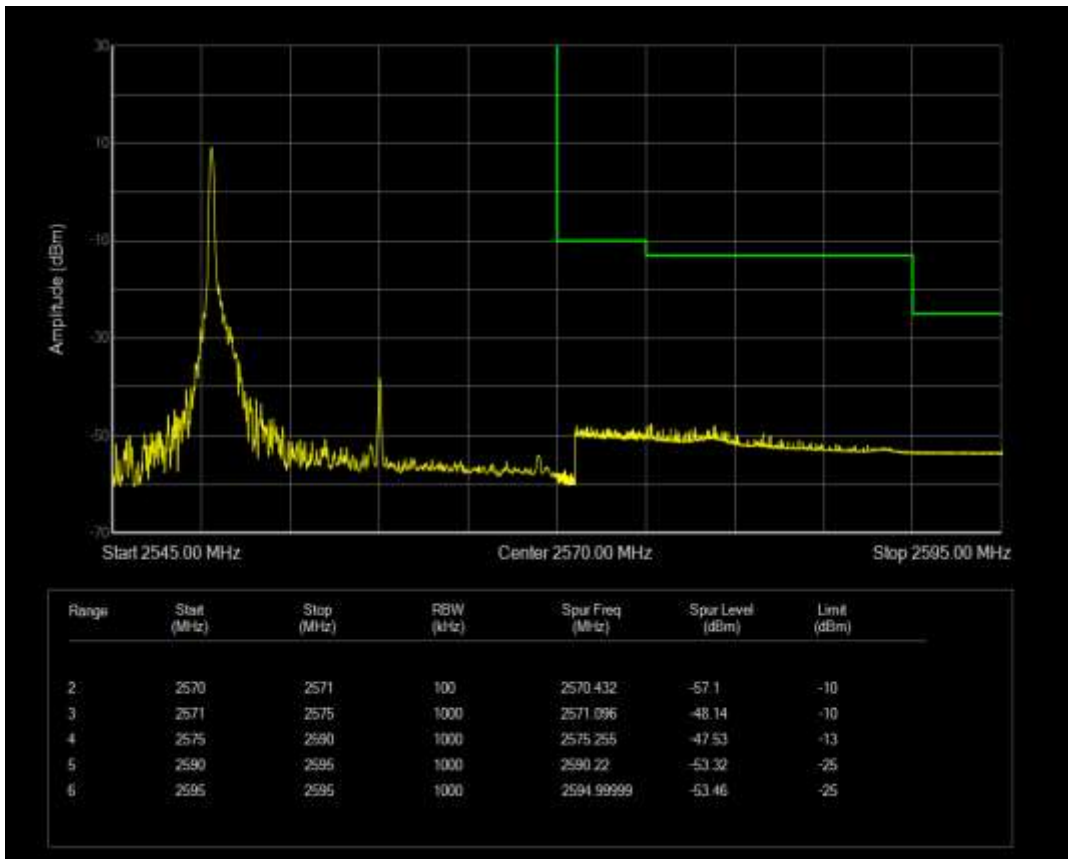

n7 SCS=15kHz CP\_QPSK BW=15MHz Channel=512500 RB=79@0

n7 SCS=15kHz CP\_QPSK BW=20MHz Channel=502000 RB=106@0

n7 SCS=15kHz CP\_QPSK BW=20MHz Channel=502000 RB=1@0

n7 SCS=15kHz CP\_QPSK BW=20MHz Channel=502000 RB=1@105

n7 SCS=15kHz CP\_QPSK BW=20MHz Channel=512000 RB=106@0

n7 SCS=15kHz CP\_QPSK BW=20MHz Channel=512000 RB=1@0

n7 SCS=15kHz CP\_QPSK BW=20MHz Channel=512000 RB=1@105

n7 SCS=15kHz CP\_QPSK BW=5MHz Channel=500500 RB=1@0