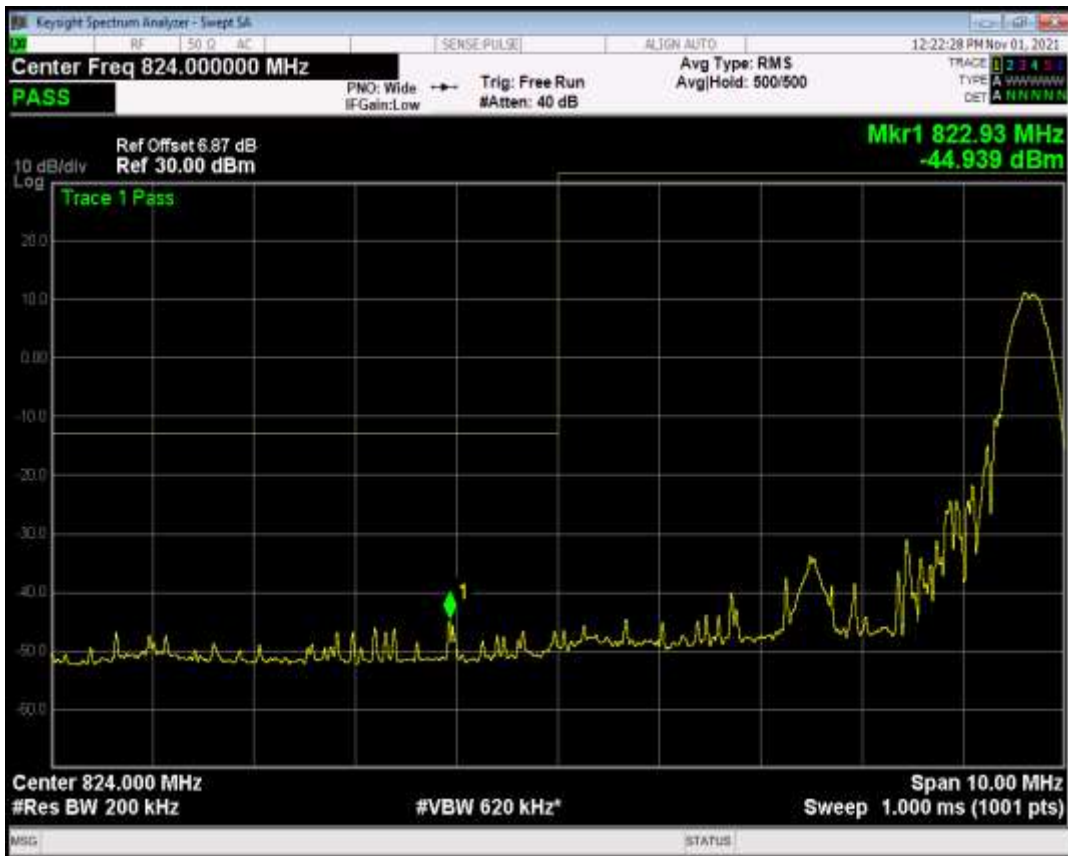

n5 SCS=15kHz CP_QPSK BW=5MHz Channel=165300 RB=1@24