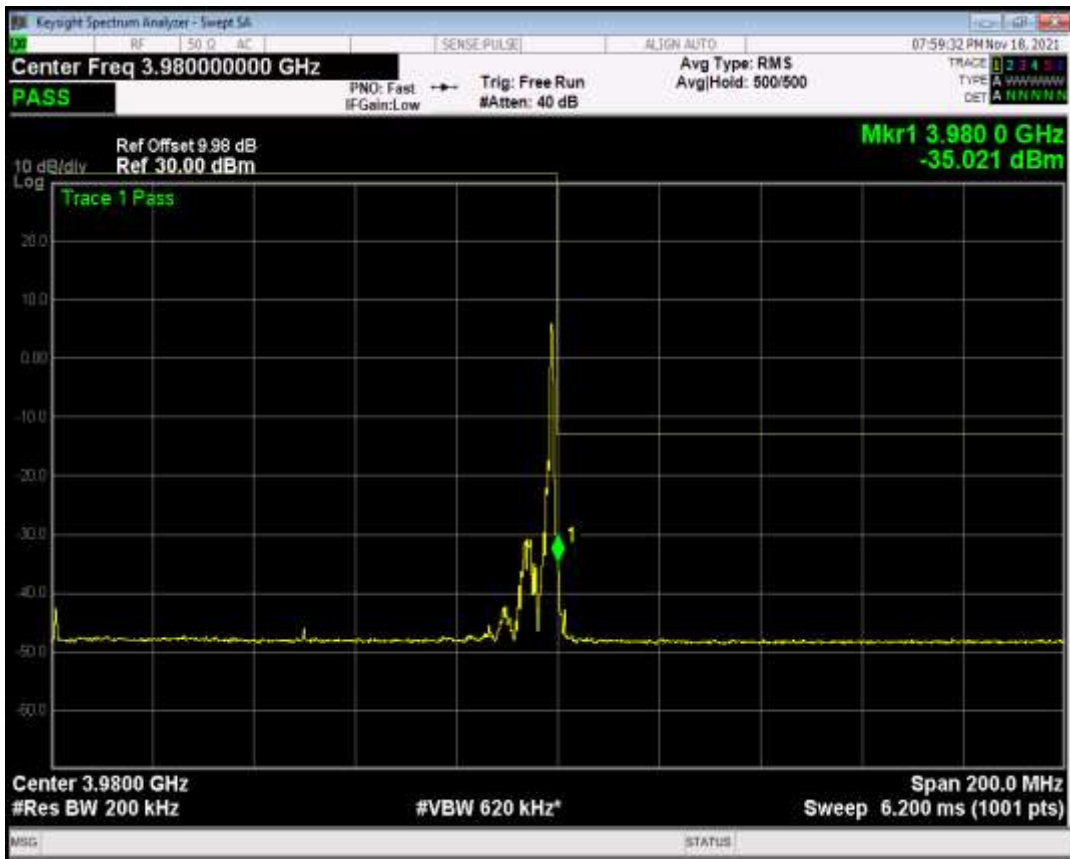

n77(3700-3980) SCS=30kHz CP\_QPSK BW=100MHz Channel=650000 RB=1@272

n77(3700-3980) SCS=30kHz CP\_QPSK BW=100MHz Channel=650000 RB=273@0

n77(3700-3980) SCS=30kHz CP\_QPSK BW=100MHz Channel=662000 RB=1@0

n77(3700-3980) SCS=30kHz CP\_QPSK BW=100MHz Channel=662000 RB=1@272