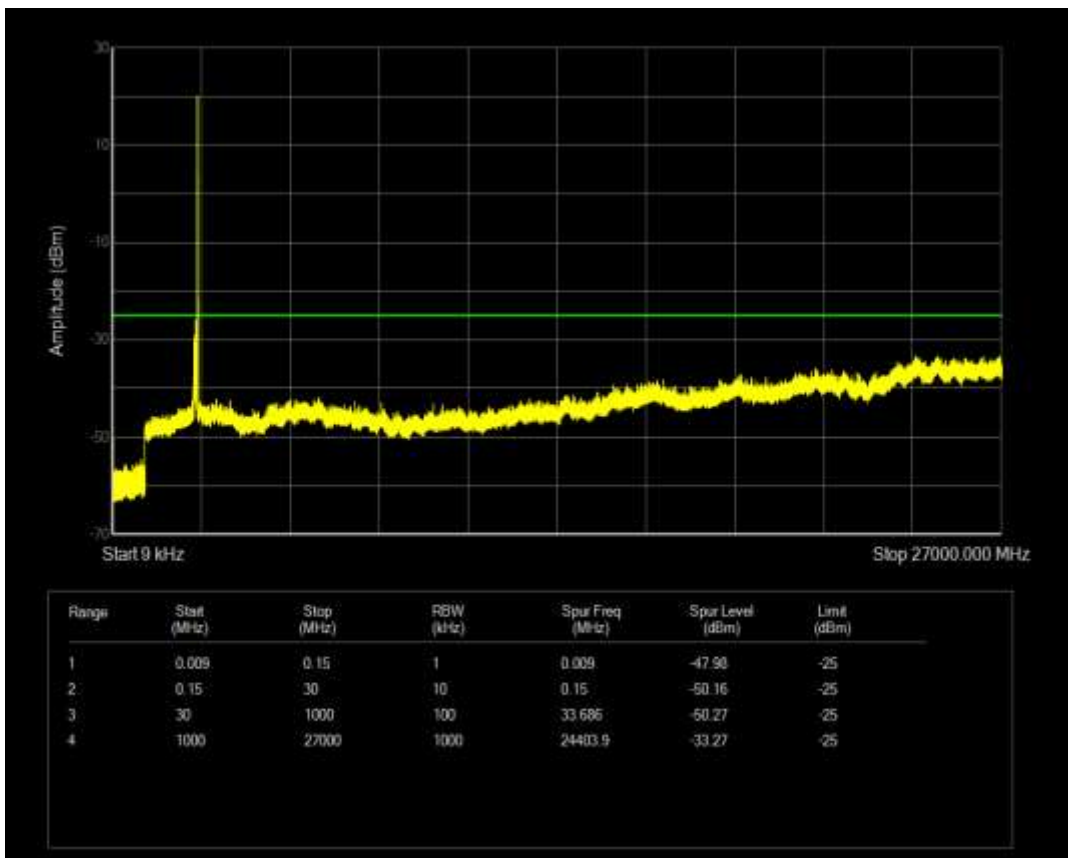

n2 SCS=15kHz CP\_QPSK BW=5MHz Channel=381500 RB=1@24

n2 SCS=15kHz CP\_QPSK BW=5MHz Channel=381500 RB=25@0

n41 SCS=30kHz CP\_QPSK BW=100MHz Channel=509202 RB=1@0

n41 SCS=30kHz CP\_QPSK BW=100MHz Channel=509202 RB=1@272