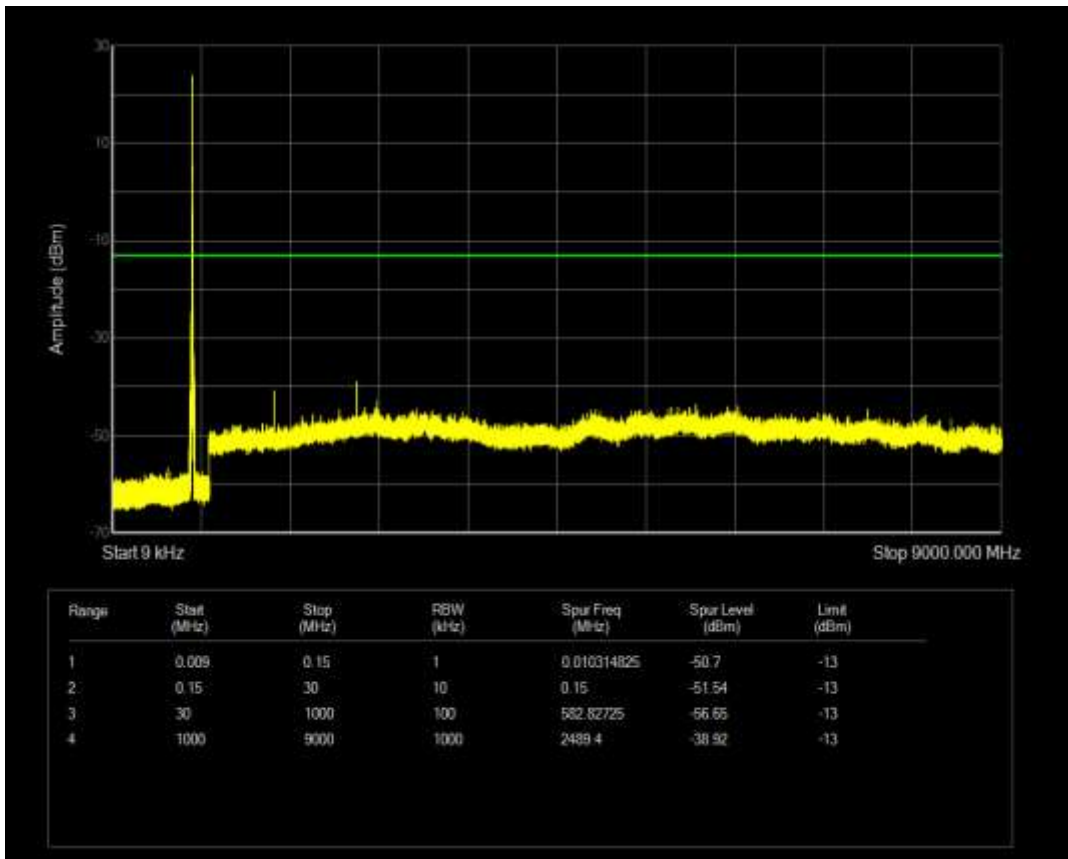

n5 SCS=15kHz CP_QPSK BW=20MHz Channel=167800 RB=1@105