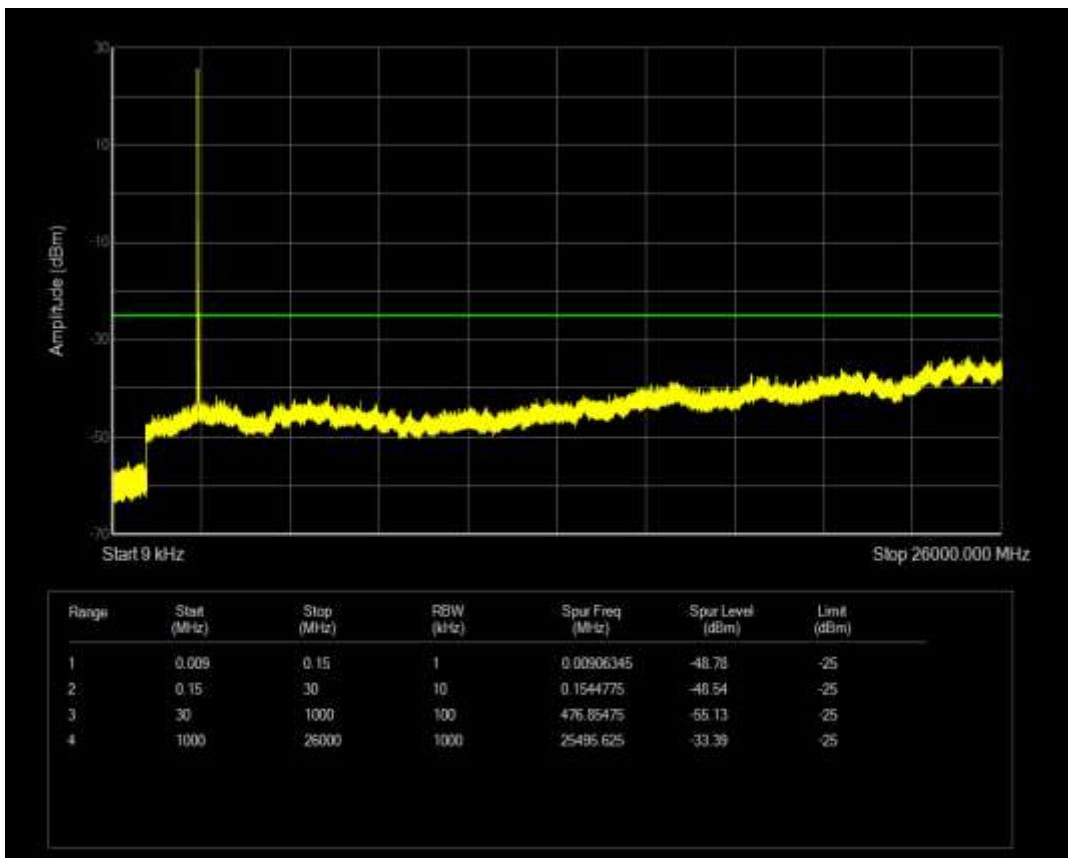

n7 SCS=15kHz CP_QPSK BW=20MHz Channel=502000 RB=1@105