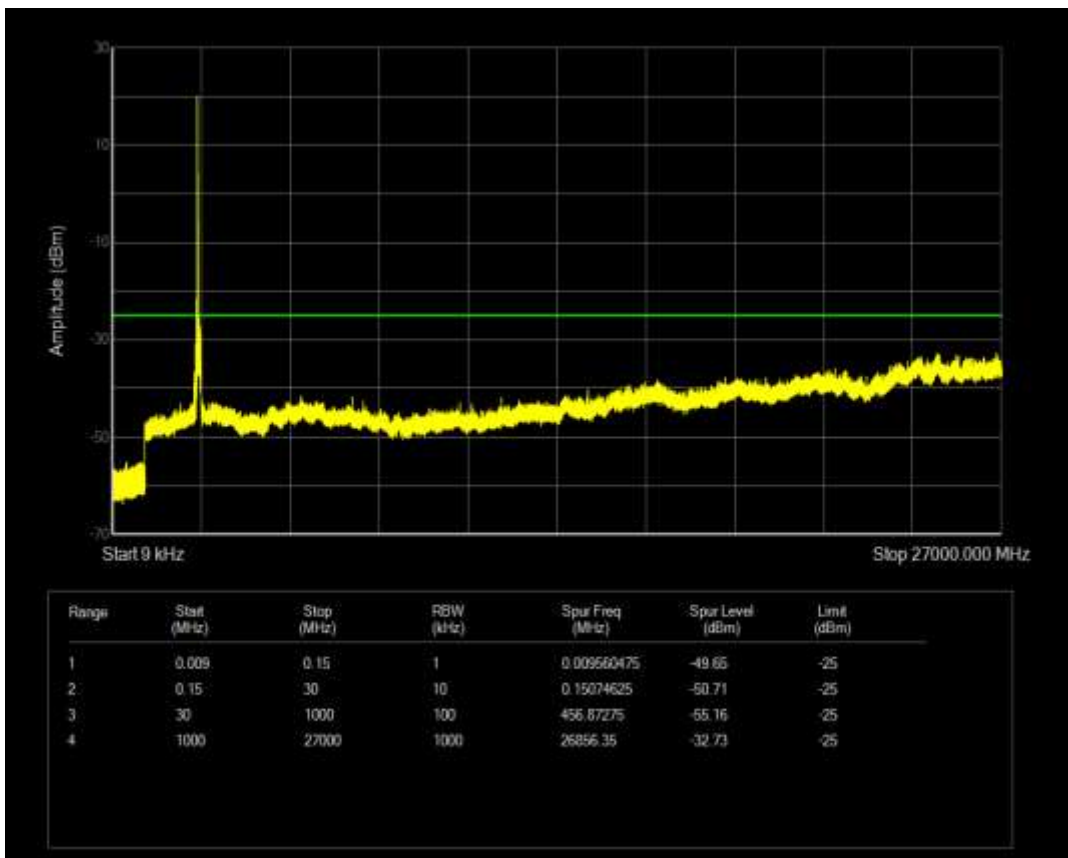

n41 SCS=30kHz CP_QPSK BW=100MHz Channel=528000 RB=1@272