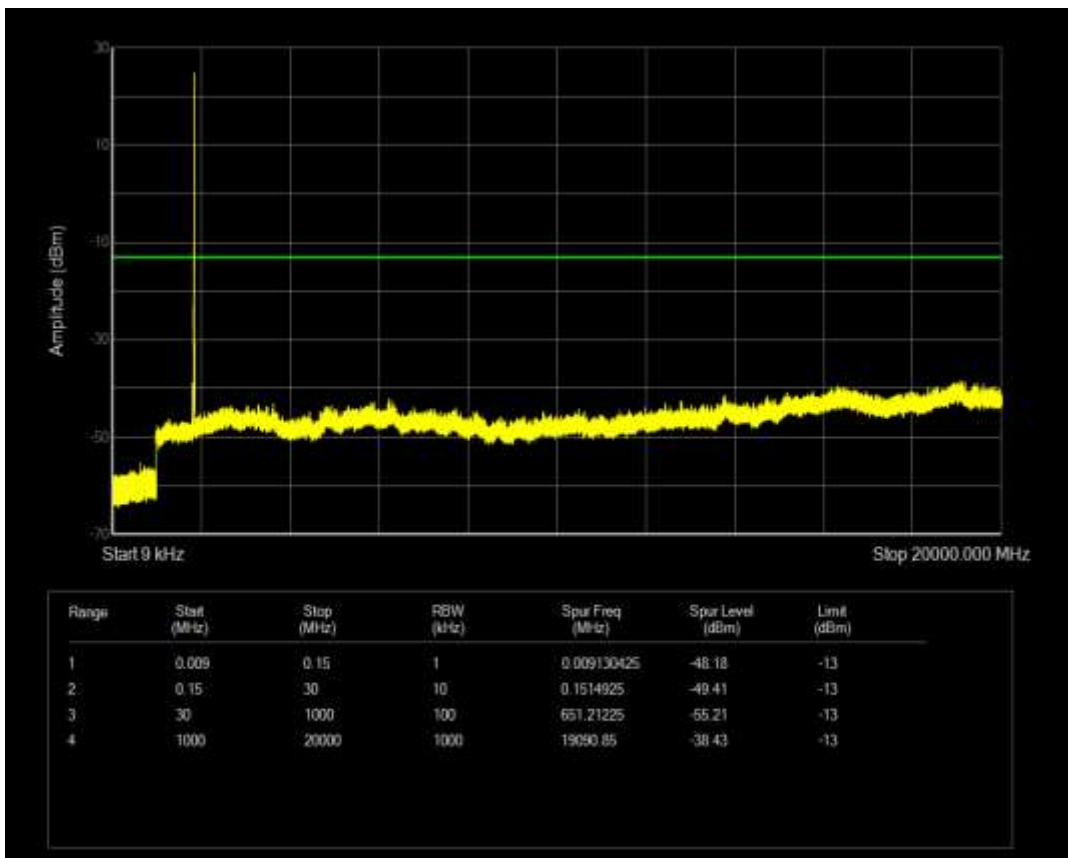

n2 SCS=15kHz CP_QPSK BW=5MHz Channel=370500 RB=25@0