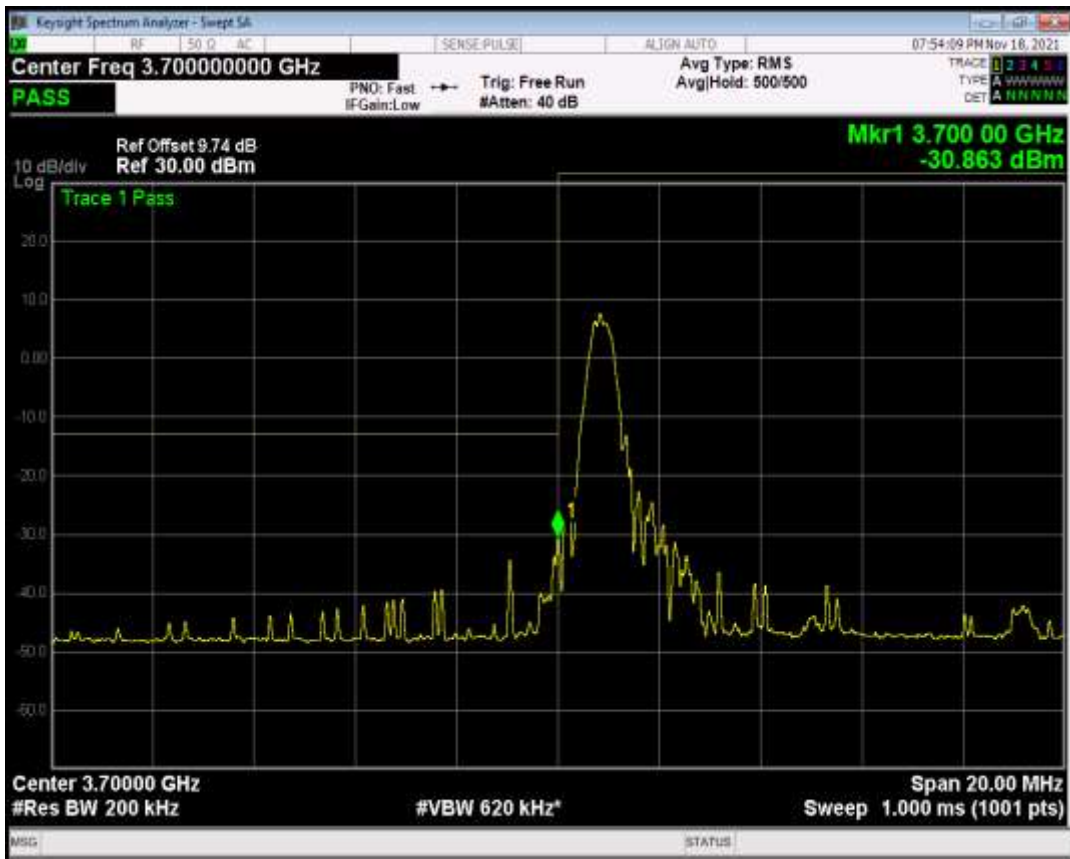

n77(3700-3980) SCS=30kHz CP_QPSK BW=10MHz Channel=647000 RB=1@0