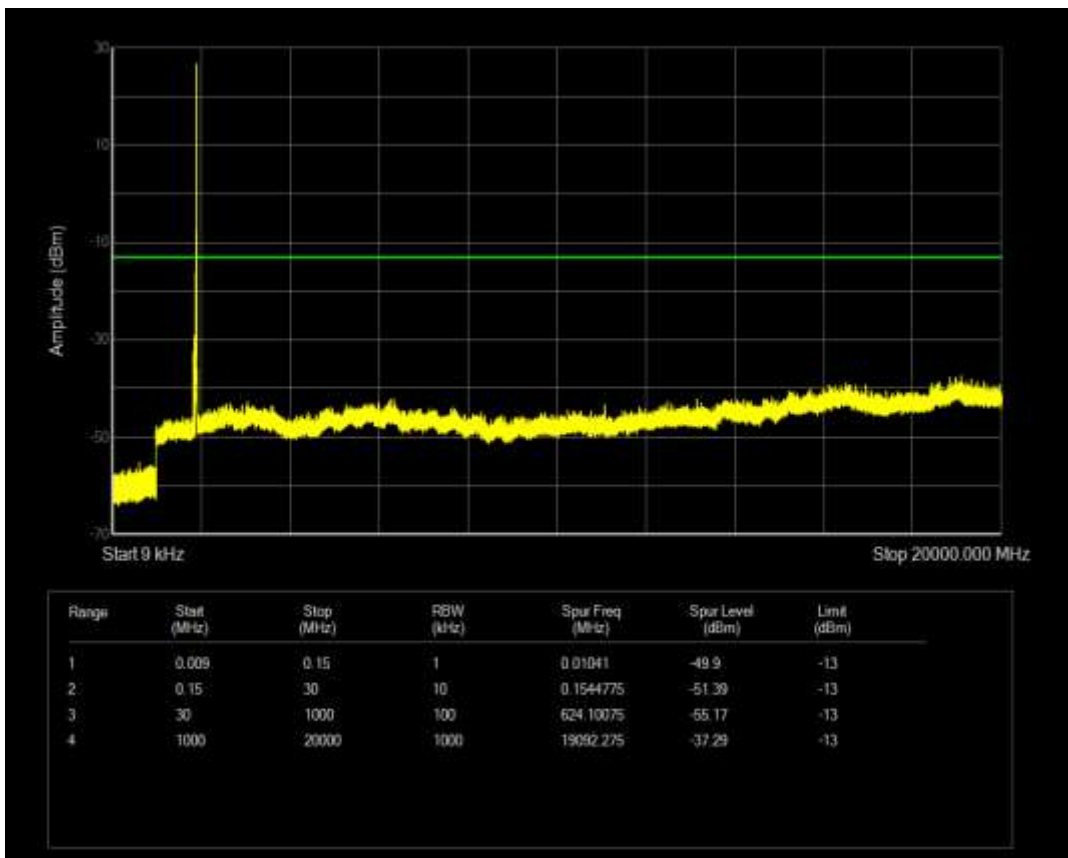

n2 SCS=15kHz CP\_QPSK BW=20MHz Channel=372000 RB=1@105

n2 SCS=15kHz CP\_QPSK BW=20MHz Channel=380000 RB=106@0

n2 SCS=15kHz CP\_QPSK BW=20MHz Channel=380000 RB=1@0

n2 SCS=15kHz CP\_QPSK BW=20MHz Channel=380000 RB=1@105