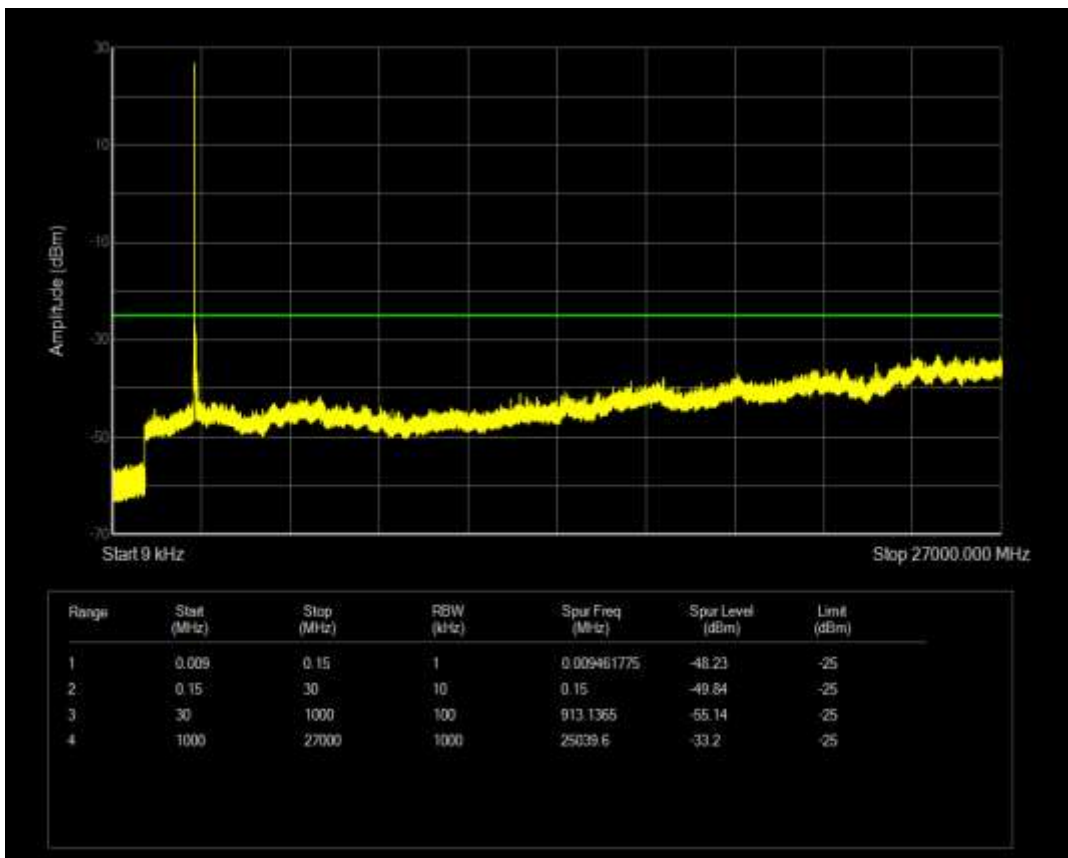

n41 SCS=30kHz CP\_QPSK BW=20MHz Channel=535998 RB=1@50

n41 SCS=30kHz CP\_QPSK BW=20MHz Channel=535998 RB=51@0

n41 SCS=30kHz CP\_QPSK BW=50MHz Channel=504204 RB=133@0

n41 SCS=30kHz CP\_QPSK BW=50MHz Channel=504204 RB=1@0