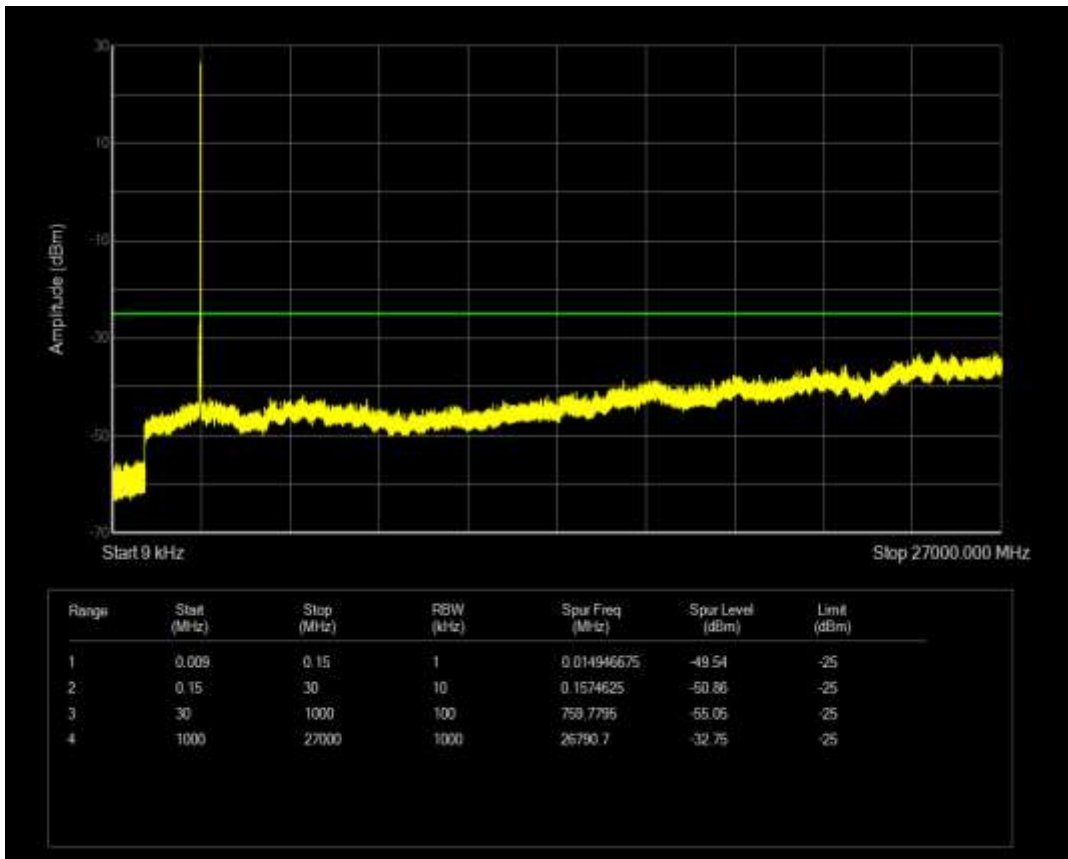

n41 SCS=30kHz CP_QPSK BW=20MHz Channel=535998 RB=51@0