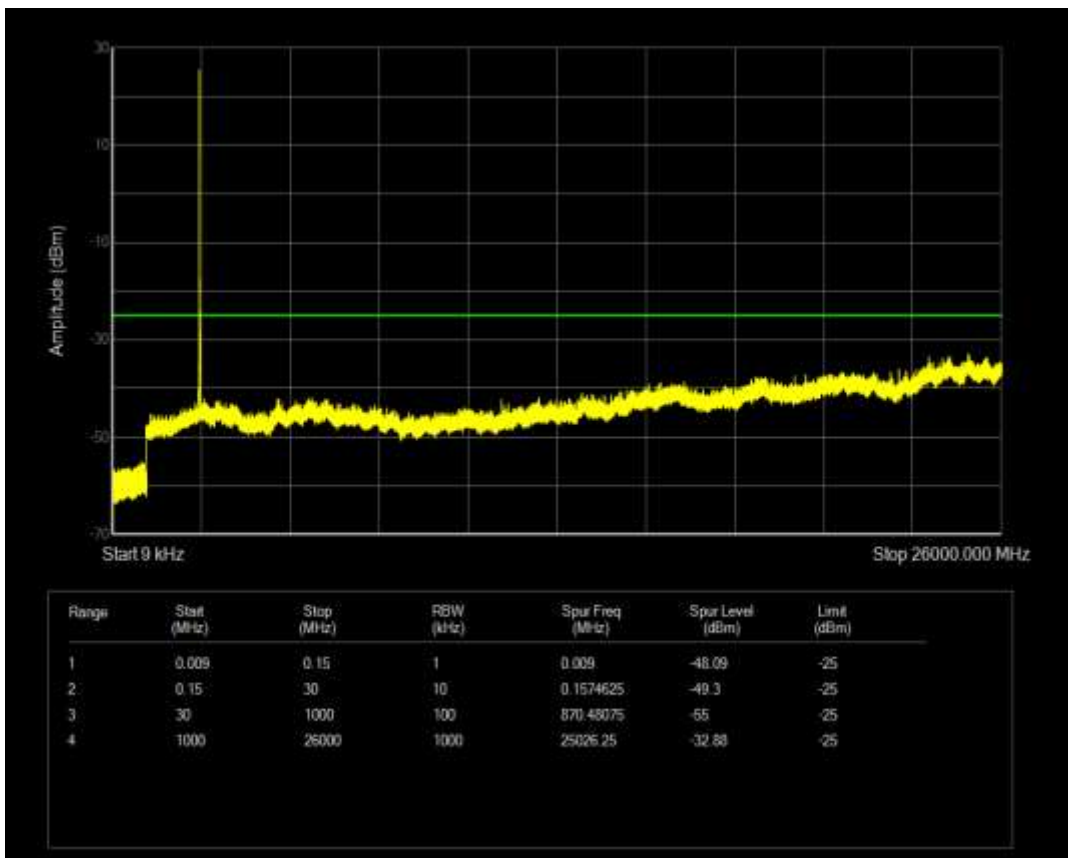

n7 SCS=15kHz CP_QPSK BW=15MHz Channel=512500 RB=1@78