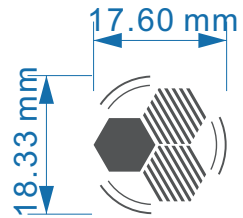

# L4.YQ605-0047-A DASH75-W (

~5.62mm