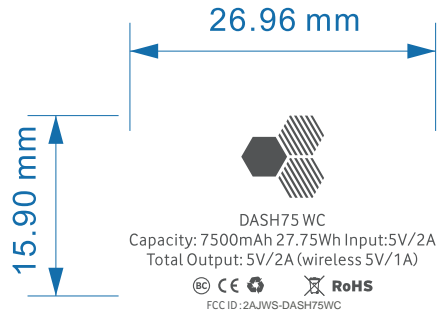

# L4.YQ605-0047-A DASH75-W (

~5.62mm