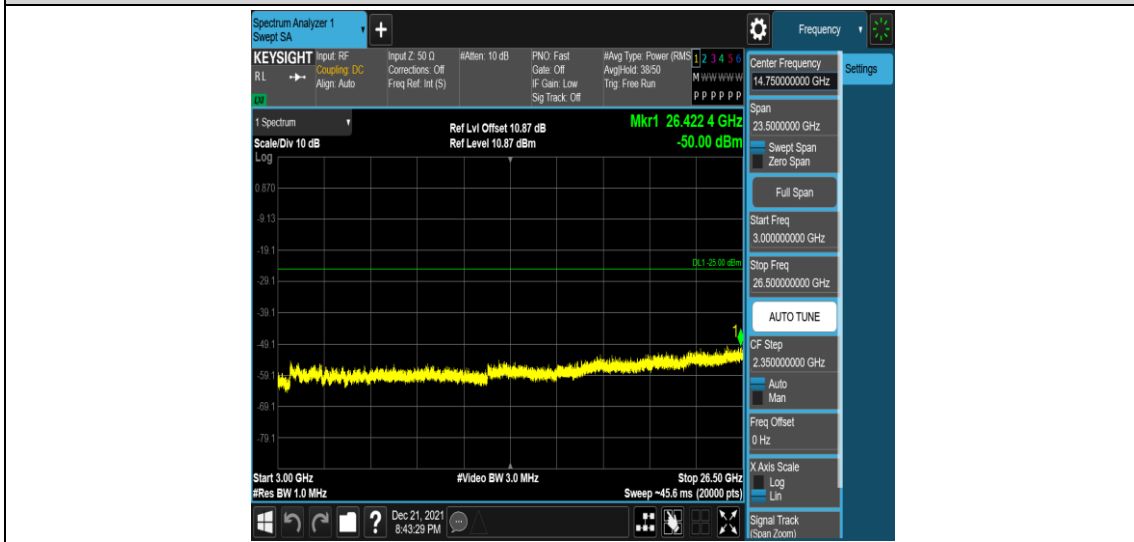

Band7-5MHz-QPSK-21100-1RB#0-Range5:3000~26500MHz