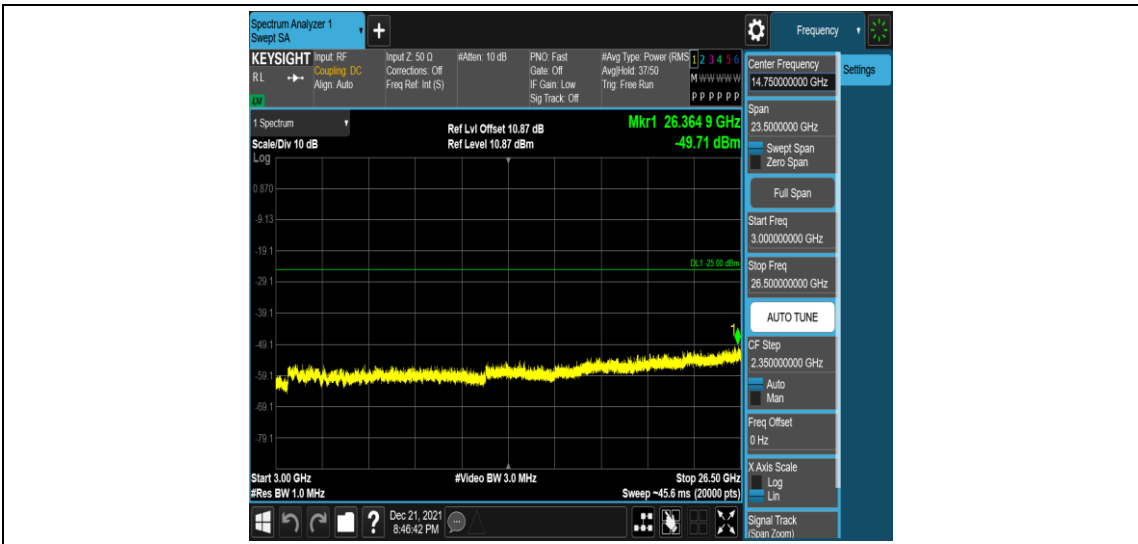

Band7-5MHz-16QAM-21425-1RB#0-Range5:3000~26500MHz