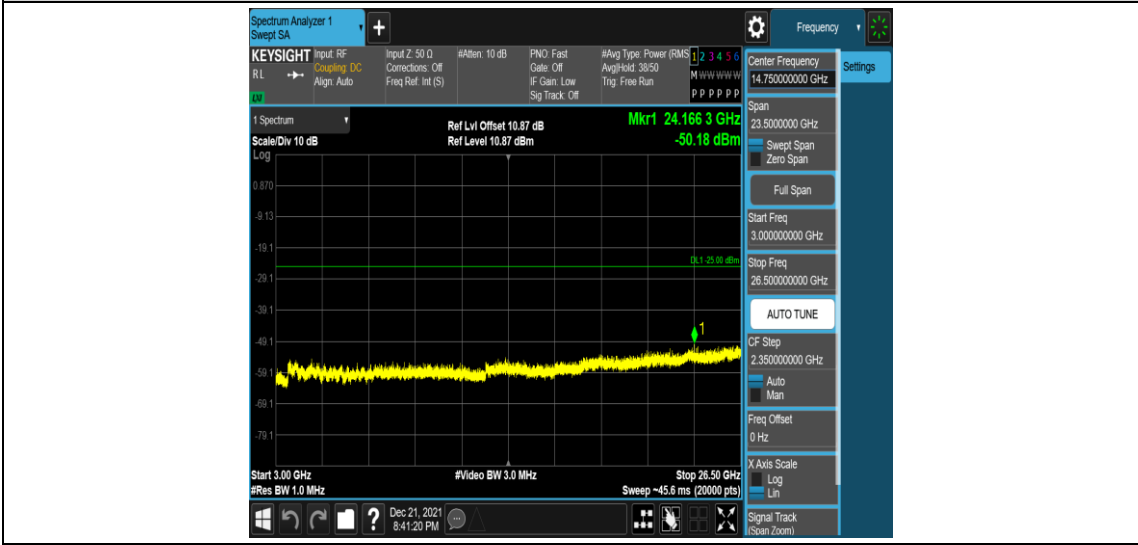

Band7-5MHz-QPSK-20775-1RB#0-Range5:3000~26500MHz