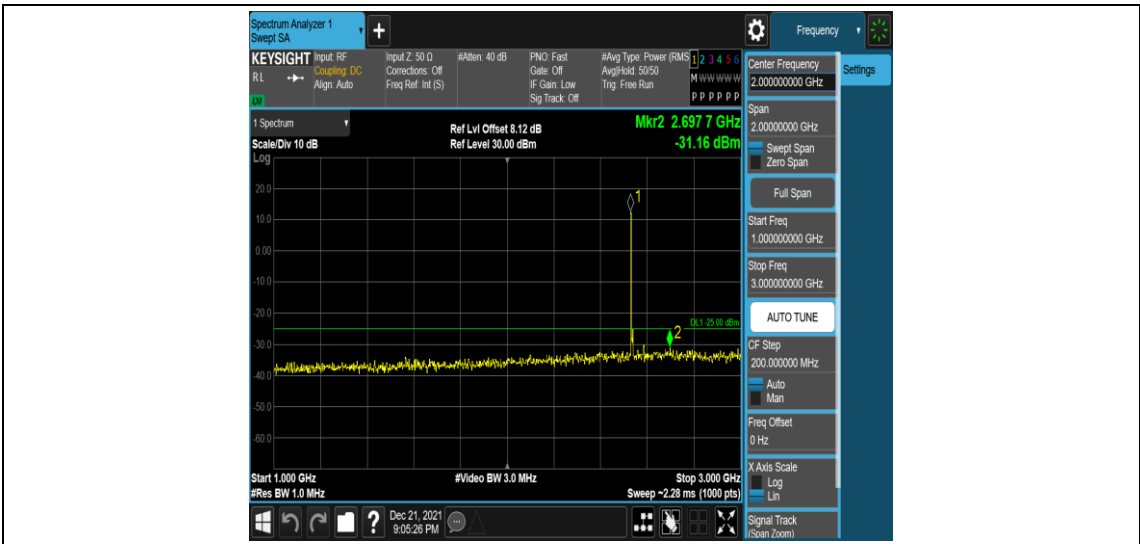

Band7-10MHz-QPSK-21100-1RB#0-Range4:1000~3000MHz