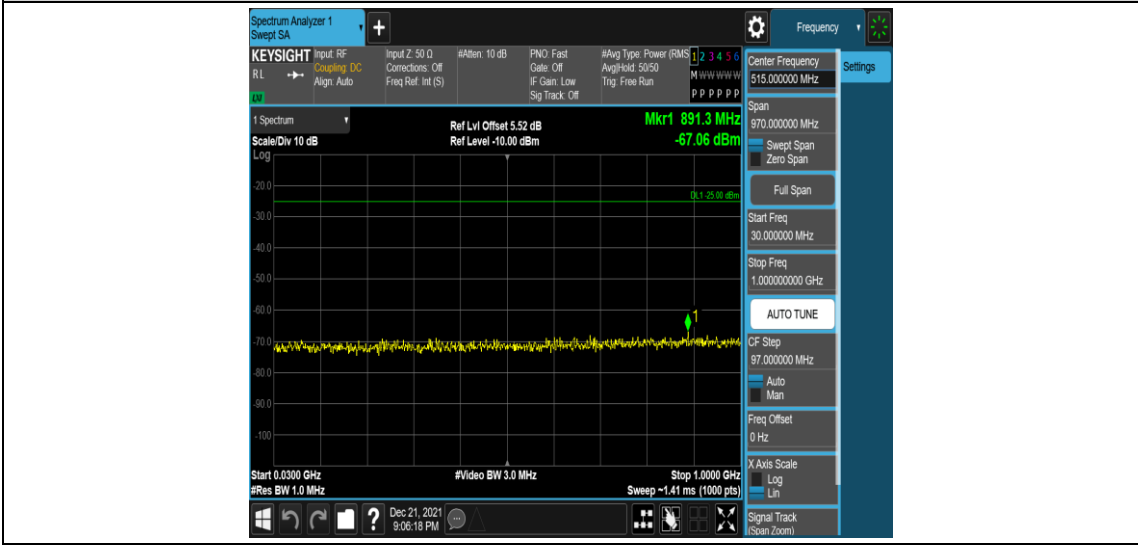

Band7-10MHz-16QAM-20800-1RB#0-Range3:30~1000MHz

Band7-10MHz-16QAM-20800-1RB#0-Range4:1000~3000MHz

Band7-10MHz-16QAM-20800-1RB#0-Range5:3000~26500MHz

Band7-10MHz-16QAM-21100-1RB#0-Range1:0.009~0.15MHz

Band7-10MHz-16QAM-21100-1RB#0-Range2:0.15~30MHz