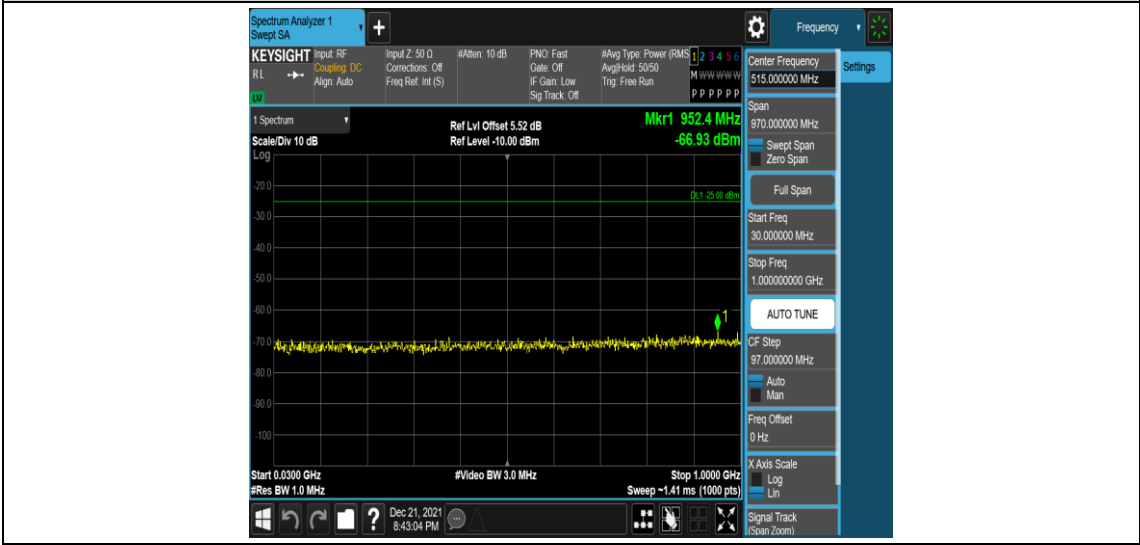

Band7-5MHz-QPSK-20775-1RB#0-Range3:30~1000MHz

Band7-5MHz-QPSK-20775-1RB#0-Range4:1000~3000MHz

Band7-5MHz-QPSK-20775-1RB#0-Range5:3000~26500MHz

Band7-5MHz-QPSK-21100-1RB#0-Range1:0.009~0.15MHz

Band7-5MHz-QPSK-21100-1RB#0-Range2:0.15~30MHz