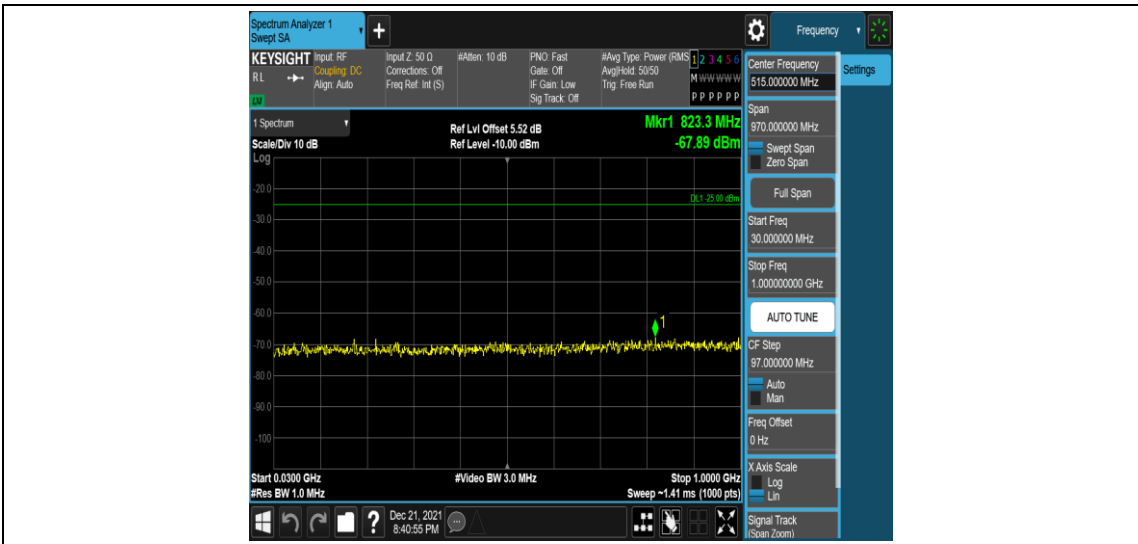

Band7	20MHz	16QAM	21350	1RB#0	Range5:3000~26500MHz	PASS
-------	-------	-------	-------	-------	----------------------	------

Test Graphs

Band7-5MHz-QPSK-20775-1RB#0-Range1:0.009~0.15MHz

Band7-5MHz-QPSK-20775-1RB#0-Range2:0.15~30MHz