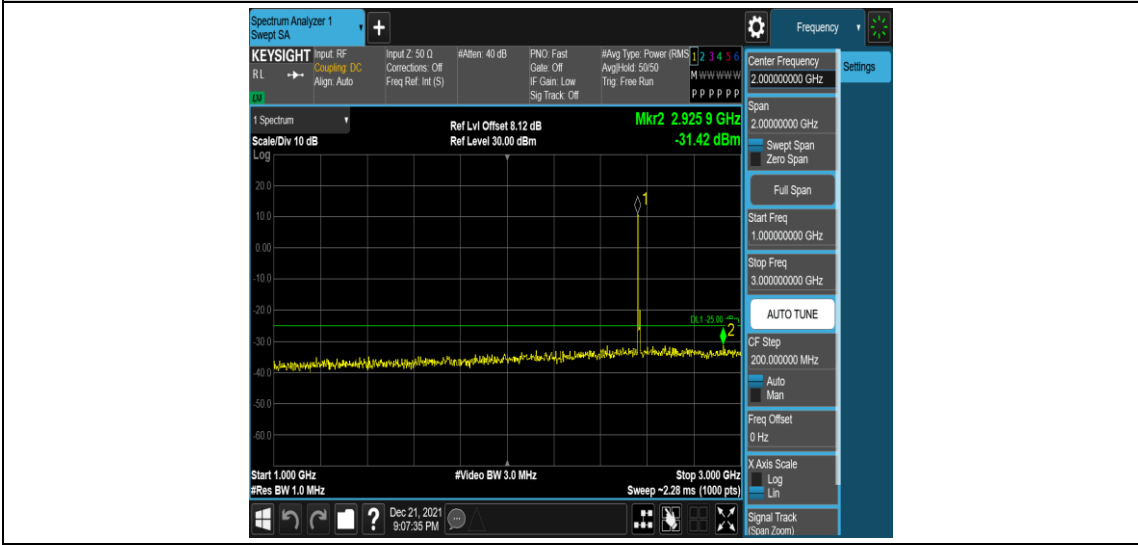

Band7-10MHz-QPSK-21400-1RB#0-Range4:1000~3000MHz