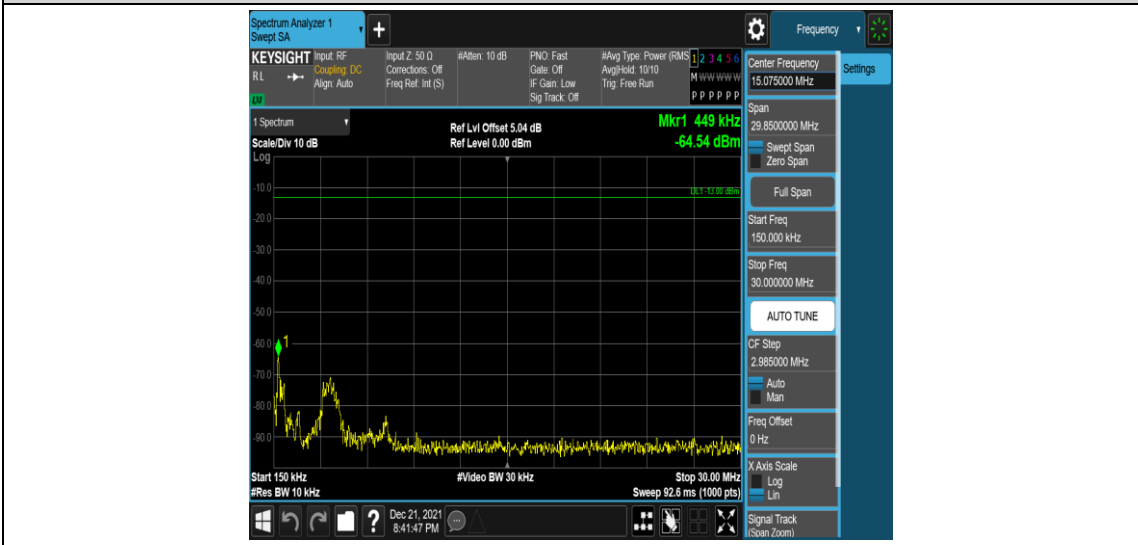

Band7-5MHz-QPSK-21425-1RB#0-Range3:30~1000MHz

Band7-5MHz-QPSK-21425-1RB#0-Range4:1000~3000MHz

Band7-5MHz-QPSK-21425-1RB#0-Range5:3000~26500MHz

Band7-5MHz-16QAM-20775-1RB#0-Range1:0.009~0.15MHz

Band7-5MHz-16QAM-20775-1RB#0-Range2:0.15~30MHz