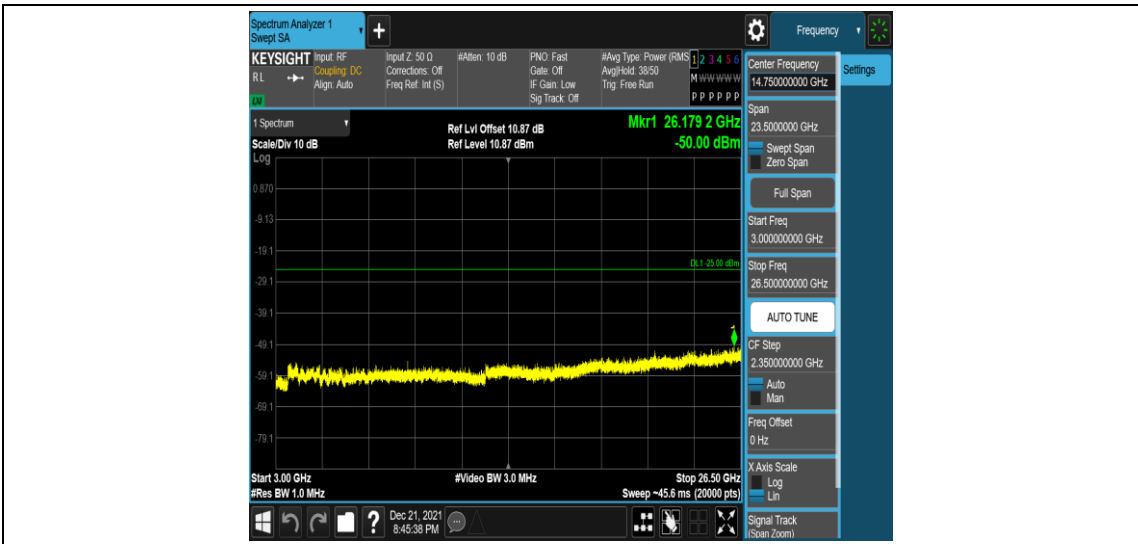

Band7-5MHz-QPSK-21425-1RB#0-Range5:3000~26500MHz