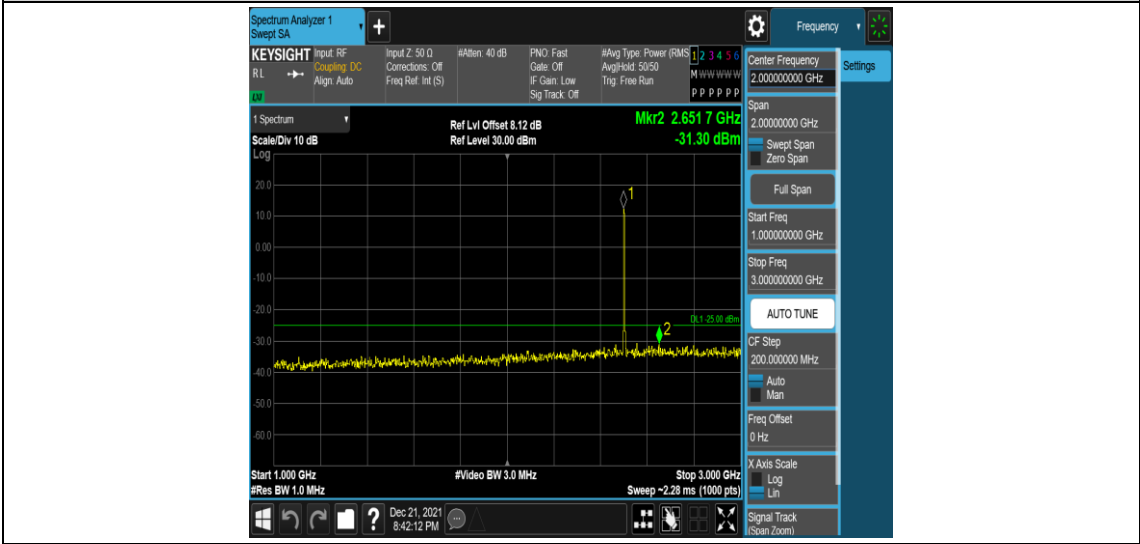

Band7-5MHz-16QAM-20775-1RB#0-Range4:1000~3000MHz