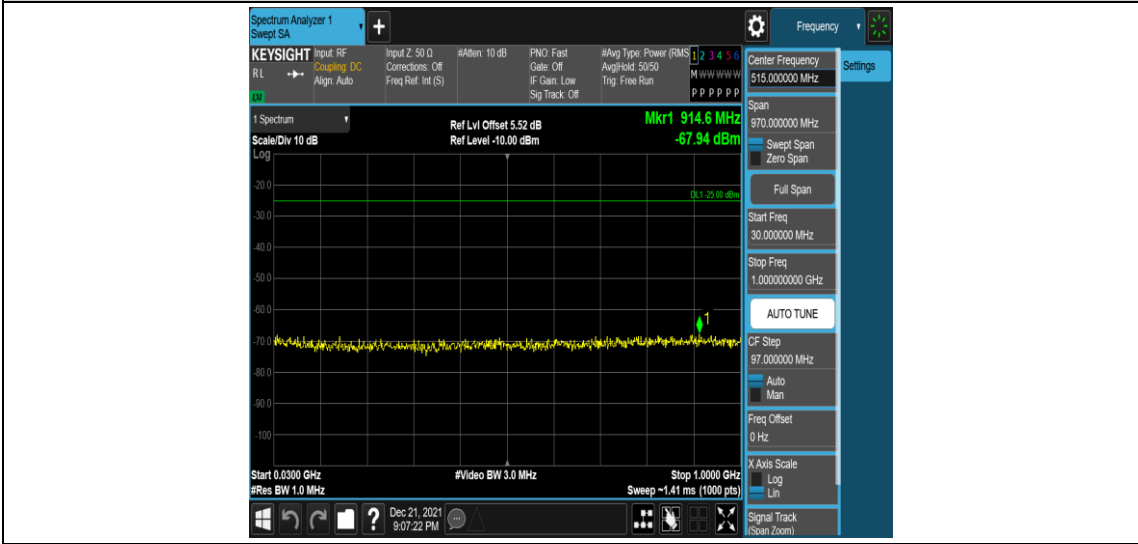

Band7-10MHz-QPSK-21100-1RB#0-Range3:30~1000MHz

Band7-10MHz-QPSK-21100-1RB#0-Range4:1000~3000MHz

Band7-10MHz-QPSK-21100-1RB#0-Range5:3000~26500MHz

Band7-10MHz-QPSK-21400-1RB#0-Range1:0.009~0.15MHz

Band7-10MHz-QPSK-21400-1RB#0-Range2:0.15~30MHz