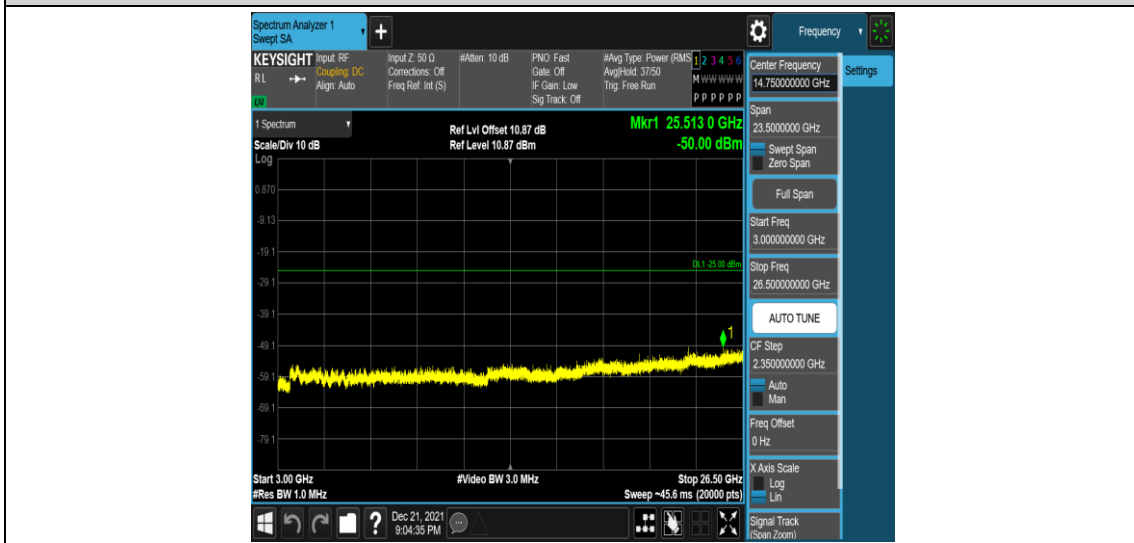

Band7-10MHz-QPSK-21400-1RB#0-Range3:30~1000MHz

Band7-10MHz-QPSK-21400-1RB#0-Range4:1000~3000MHz

Band7-10MHz-QPSK-21400-1RB#0-Range5:3000~26500MHz

Band7-10MHz-16QAM-20800-1RB#0-Range1:0.009~0.15MHz

Band7-10MHz-16QAM-20800-1RB#0-Range2:0.15~30MHz

Band7-10MHz-16QAM-20800-1RB#0-Range3:30~1000MHz

Band7-10MHz-16QAM-20800-1RB#0-Range4:1000~3000MHz

Band7-10MHz-16QAM-20800-1RB#0-Range5:3000~26500MHz

Band7-10MHz-16QAM-21100-1RB#0-Range1:0.009~0.15MHz

Band7-10MHz-16QAM-21100-1RB#0-Range2:0.15~30MHz