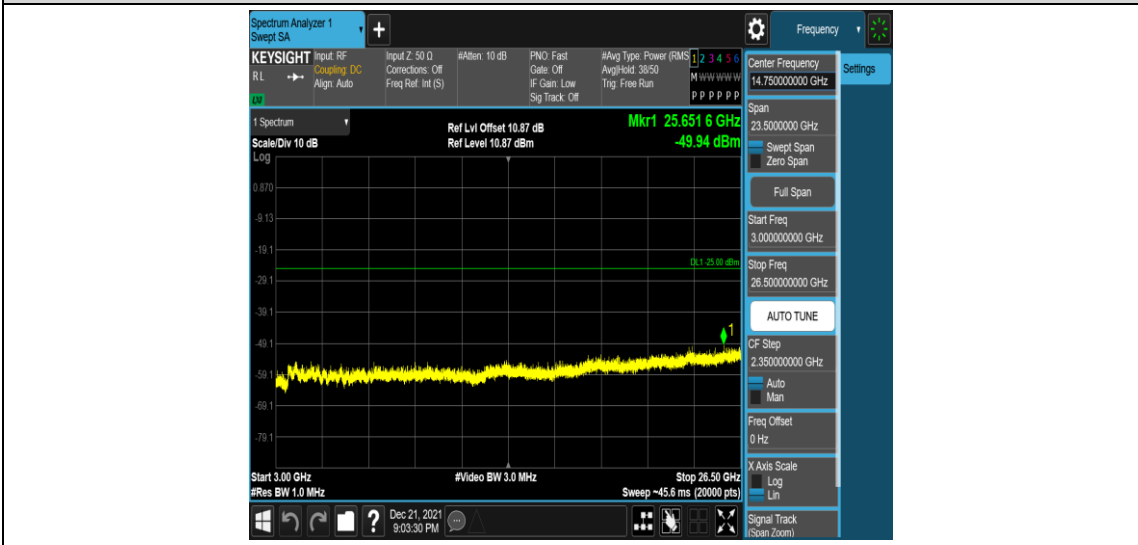

Band7-10MHz-QPSK-20800-1RB#0-Range5:3000~26500MHz