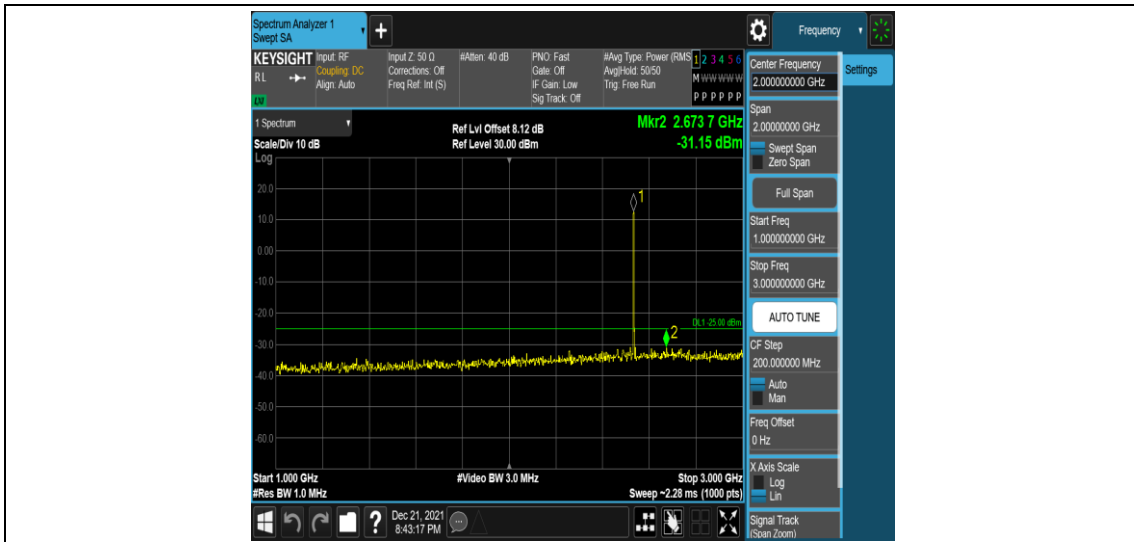

Band7-5MHz-QPSK-21100-1RB#0-Range4:1000~3000MHz