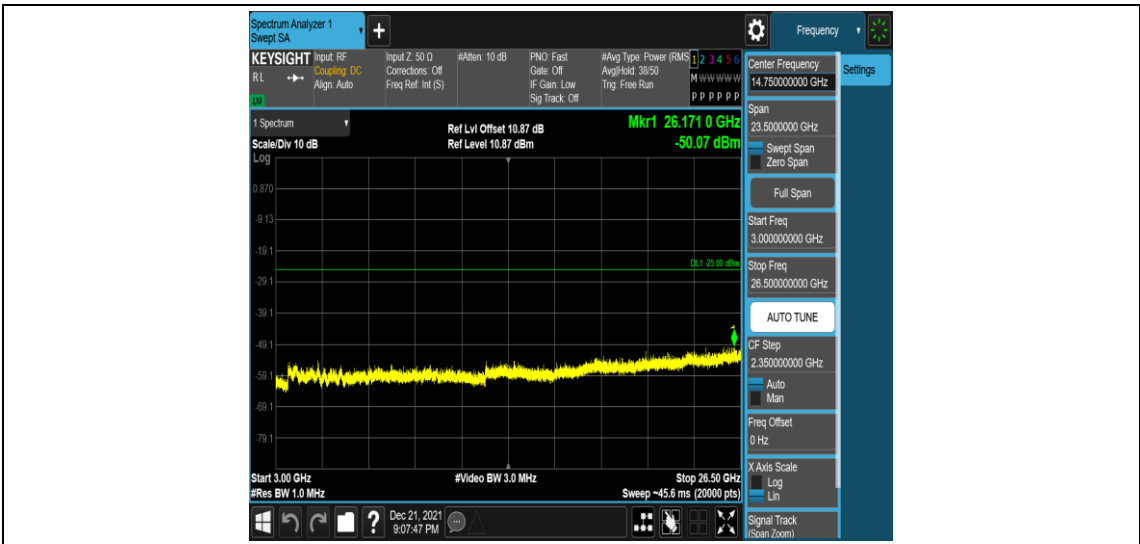

Band7-10MHz-QPSK-21400-1RB#0-Range5:3000~26500MHz