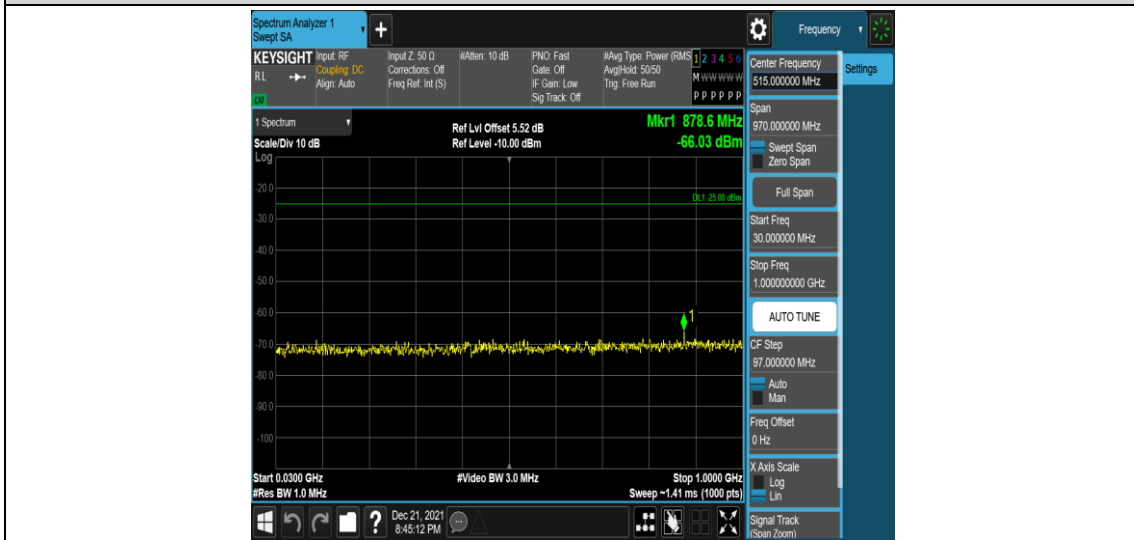

Band7-5MHz-QPSK-21100-1RB#0-Range3:30~1000MHz

Band7-5MHz-QPSK-21100-1RB#0-Range4:1000~3000MHz

Band7-5MHz-QPSK-21100-1RB#0-Range5:3000~26500MHz

Band7-5MHz-QPSK-21425-1RB#0-Range1:0.009~0.15MHz

Band7-5MHz-QPSK-21425-1RB#0-Range2:0.15~30MHz