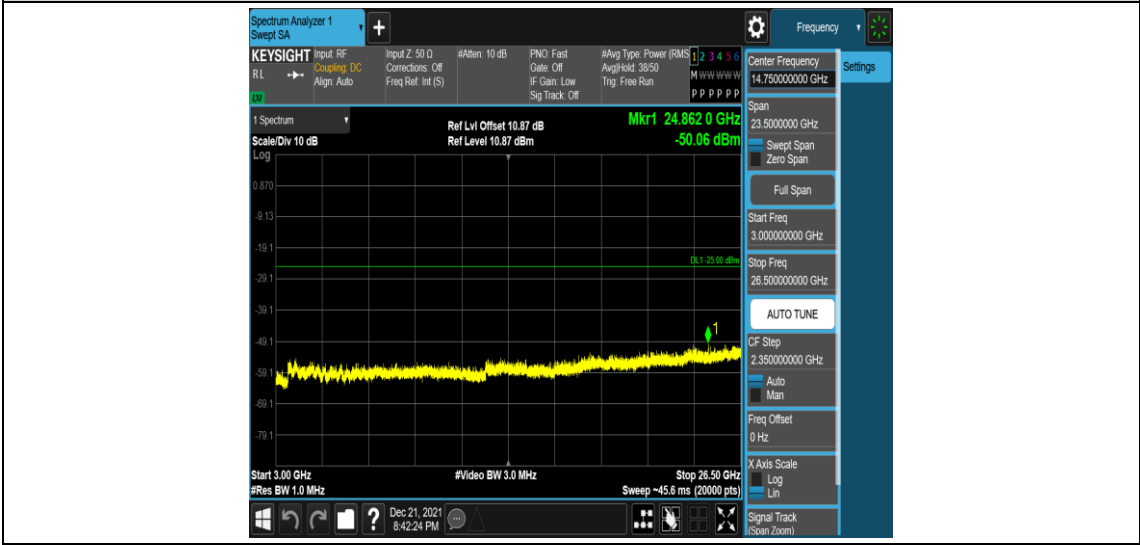

Band7-5MHz-16QAM-20775-1RB#0-Range5:3000~26500MHz