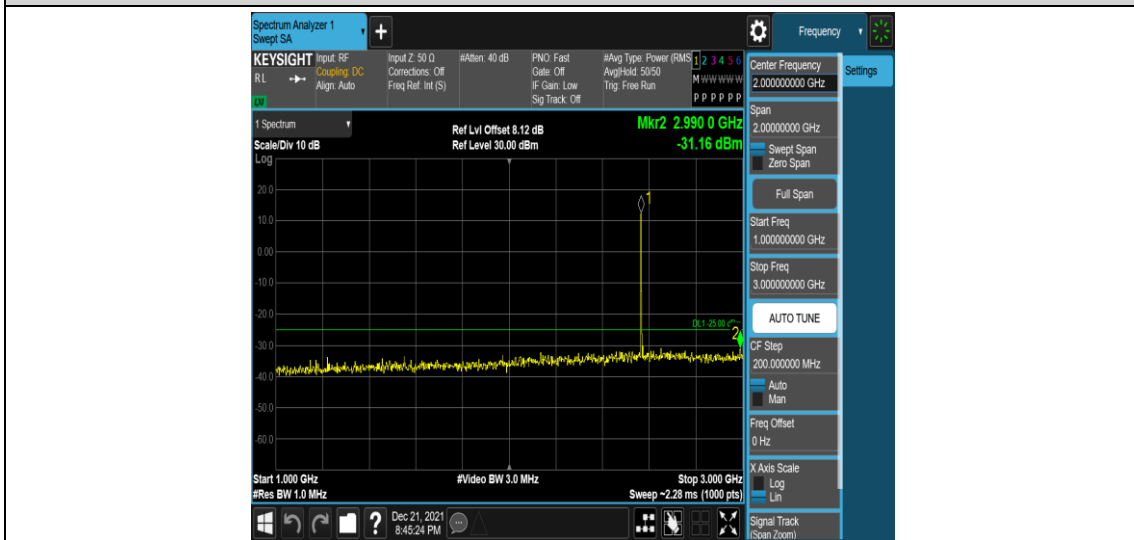

Band7-5MHz-QPSK-21425-1RB#0-Range4:1000~3000MHz