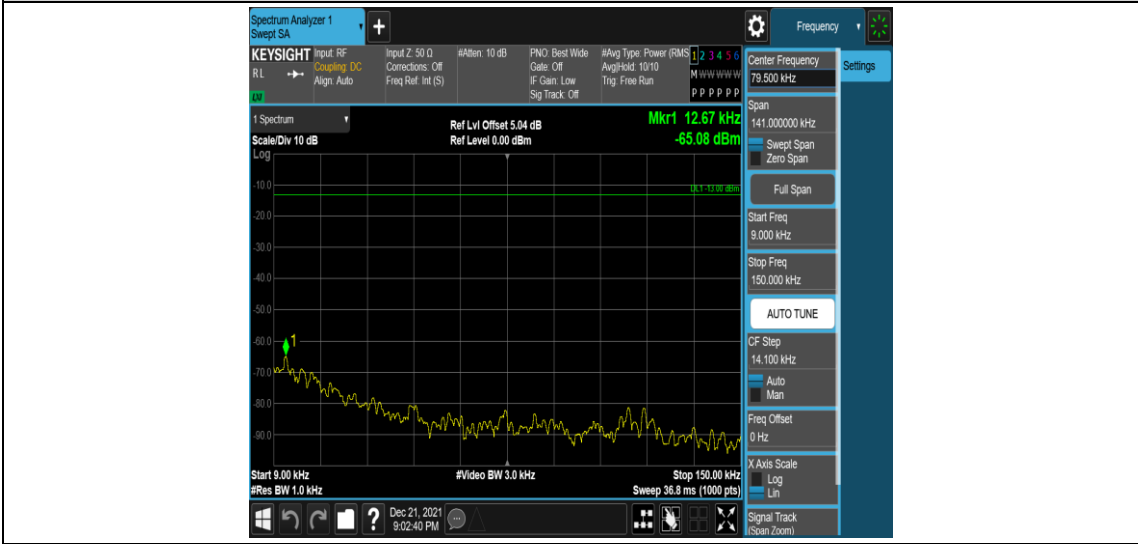

Band7-5MHz-16QAM-21100-1RB#0-Range3:30~1000MHz

Band7-5MHz-16QAM-21100-1RB#0-Range4:1000~3000MHz

Band7-5MHz-16QAM-21100-1RB#0-Range5:3000~26500MHz

Band7-5MHz-16QAM-21425-1RB#0-Range1:0.009~0.15MHz

Band7-5MHz-16QAM-21425-1RB#0-Range2:0.15~30MHz

Band7-5MHz-16QAM-21425-1RB#0-Range3:30~1000MHz

Band7-5MHz-16QAM-21425-1RB#0-Range4:1000~3000MHz

Band7-5MHz-16QAM-21425-1RB#0-Range5:3000~26500MHz

Band7-10MHz-QPSK-20800-1RB#0-Range1:0.009~0.15MHz

Band7-10MHz-QPSK-20800-1RB#0-Range2:0.15~30MHz