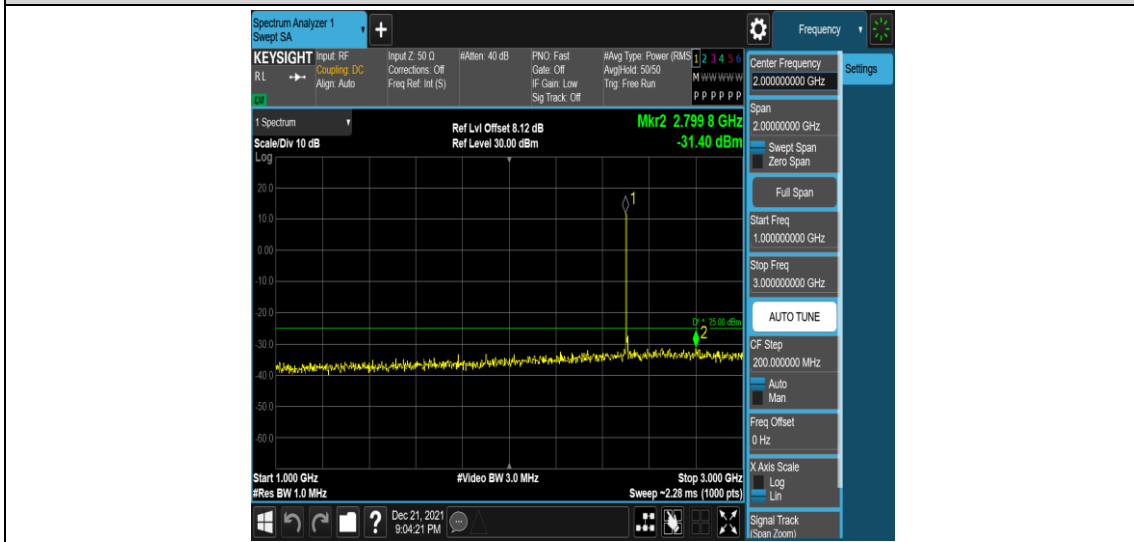

Band7-10MHz-QPSK-21400-1RB#0-Range3:30~1000MHz

Band7-10MHz-QPSK-21400-1RB#0-Range4:1000~3000MHz

Band7-10MHz-QPSK-21400-1RB#0-Range5:3000~26500MHz

Band7-10MHz-16QAM-20800-1RB#0-Range1:0.009~0.15MHz

Band7-10MHz-16QAM-20800-1RB#0-Range2:0.15~30MHz

Band7-10MHz-16QAM-20800-1RB#0-Range3:30~1000MHz

Band7-10MHz-16QAM-20800-1RB#0-Range4:1000~3000MHz

Band7-10MHz-16QAM-20800-1RB#0-Range5:3000~26500MHz

Band7-10MHz-16QAM-21100-1RB#0-Range1:0.009~0.15MHz

Band7-10MHz-16QAM-21100-1RB#0-Range2:0.15~30MHz