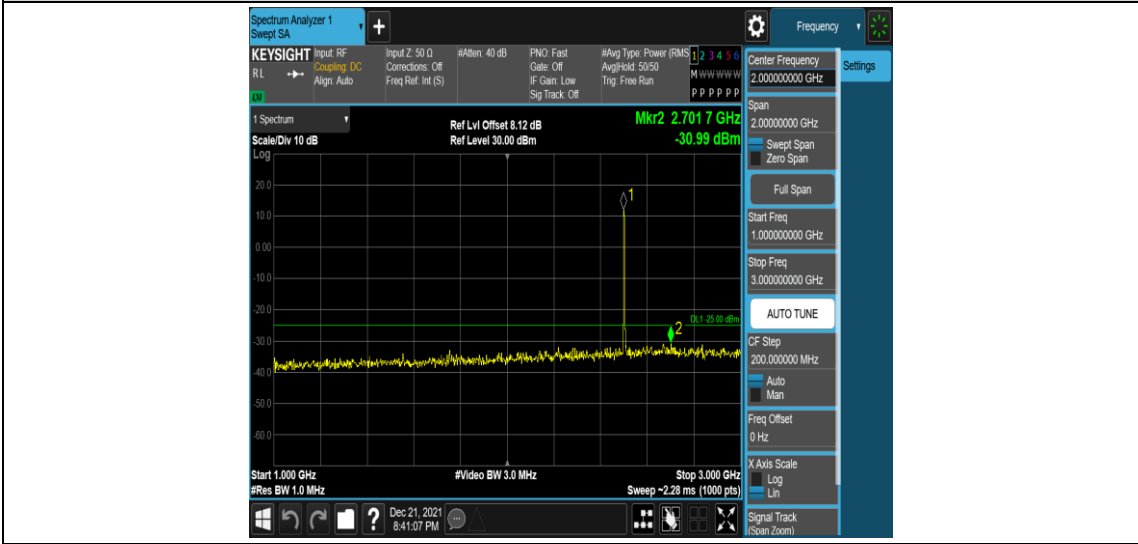

Band7-5MHz-QPSK-20775-1RB#0-Range4:1000~3000MHz