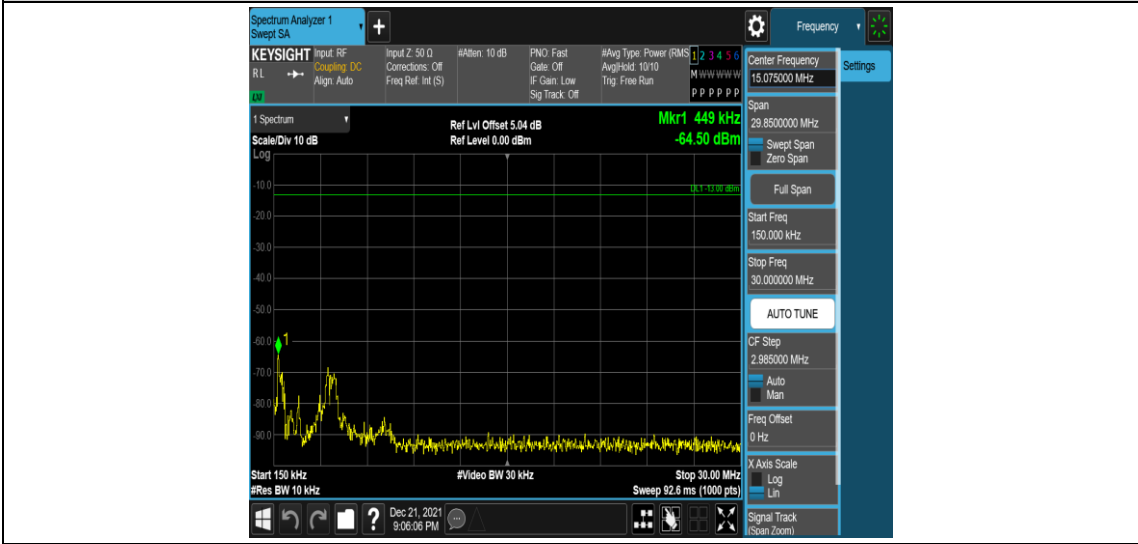

Band7-10MHz-16QAM-20800-1RB#0-Range3:30~1000MHz

Band7-10MHz-16QAM-20800-1RB#0-Range4:1000~3000MHz

Band7-10MHz-16QAM-20800-1RB#0-Range5:3000~26500MHz

Band7-10MHz-16QAM-21100-1RB#0-Range1:0.009~0.15MHz

Band7-10MHz-16QAM-21100-1RB#0-Range2:0.15~30MHz

Band7-10MHz-16QAM-21100-1RB#0-Range3:30~1000MHz