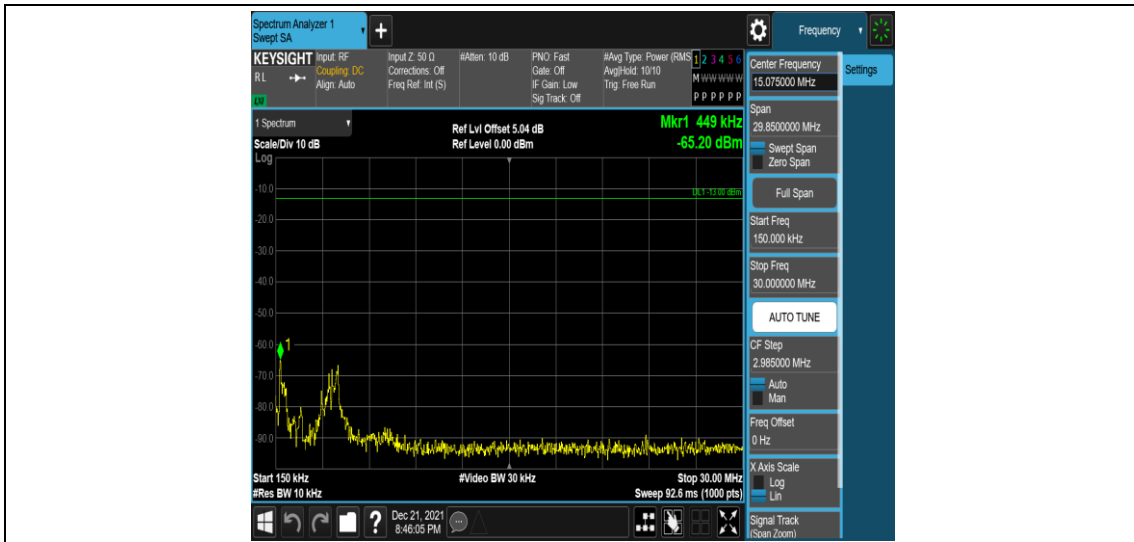

Band7-5MHz-16QAM-21100-1RB#0-Range3:30~1000MHz

Band7-5MHz-16QAM-21100-1RB#0-Range4:1000~3000MHz

Band7-5MHz-16QAM-21100-1RB#0-Range5:3000~26500MHz

Band7-5MHz-16QAM-21425-1RB#0-Range1:0.009~0.15MHz

Band7-5MHz-16QAM-21425-1RB#0-Range2:0.15~30MHz

Band7-5MHz-16QAM-21425-1RB#0-Range3:30~1000MHz

Band7-5MHz-16QAM-21425-1RB#0-Range4:1000~3000MHz

Band7-5MHz-16QAM-21425-1RB#0-Range5:3000~26500MHz

Band7-10MHz-QPSK-20800-1RB#0-Range1:0.009~0.15MHz

Band7-10MHz-QPSK-20800-1RB#0-Range2:0.15~30MHz