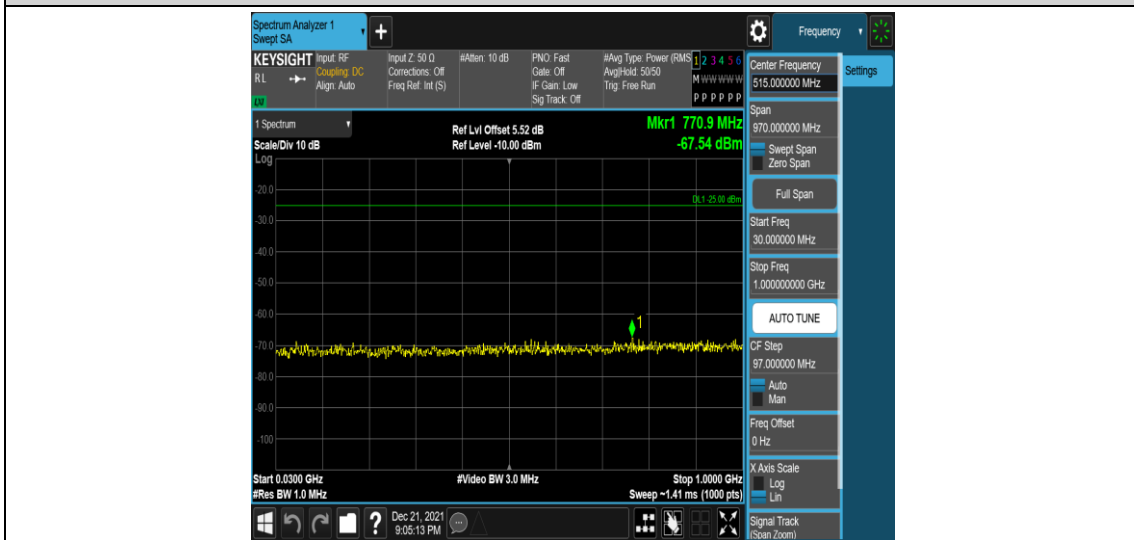

Band7-10MHz-QPSK-20800-1RB#0-Range3:30~1000MHz

Band7-10MHz-QPSK-20800-1RB#0-Range4:1000~3000MHz

Band7-10MHz-QPSK-20800-1RB#0-Range5:3000~26500MHz

Band7-10MHz-QPSK-21100-1RB#0-Range1:0.009~0.15MHz

Band7-10MHz-QPSK-21100-1RB#0-Range2:0.15~30MHz