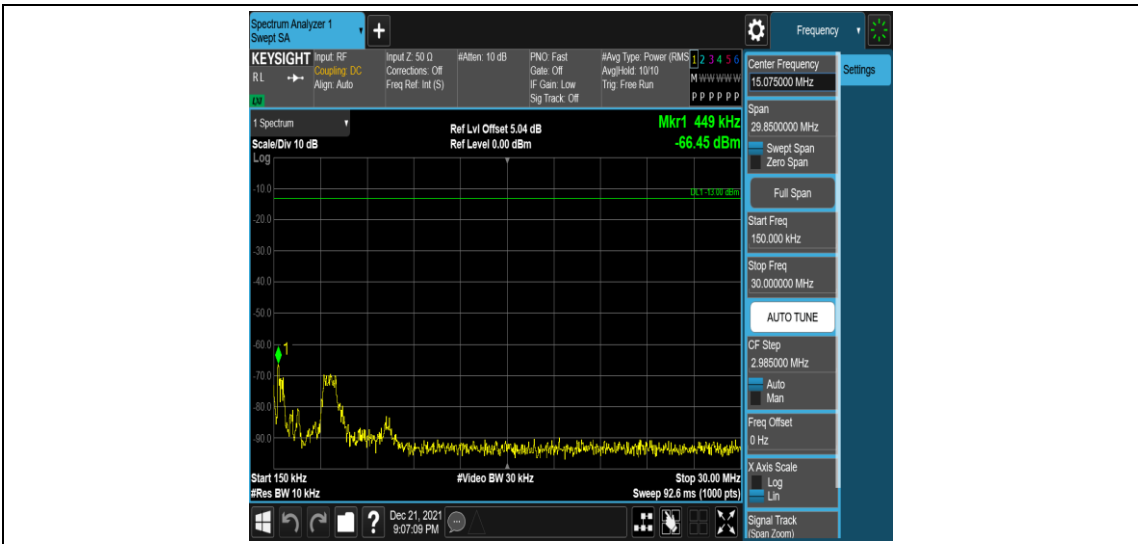

Band7-10MHz-QPSK-20800-1RB#0-Range3:30~1000MHz

Band7-10MHz-QPSK-20800-1RB#0-Range4:1000~3000MHz

Band7-10MHz-QPSK-20800-1RB#0-Range5:3000~26500MHz

Band7-10MHz-QPSK-21100-1RB#0-Range1:0.009~0.15MHz

Band7-10MHz-QPSK-21100-1RB#0-Range2:0.15~30MHz

Band7-10MHz-QPSK-21100-1RB#0-Range3:30~1000MHz

Band7-10MHz-QPSK-21100-1RB#0-Range4:1000~3000MHz

Band7-10MHz-QPSK-21100-1RB#0-Range5:3000~26500MHz

Band7-10MHz-QPSK-21400-1RB#0-Range1:0.009~0.15MHz

Band7-10MHz-QPSK-21400-1RB#0-Range2:0.15~30MHz

Band7-10MHz-QPSK-21400-1RB#0-Range3:30~1000MHz

Band7-10MHz-QPSK-21400-1RB#0-Range4:1000~3000MHz

Band7-10MHz-QPSK-21400-1RB#0-Range5:3000~26500MHz

Band7-10MHz-16QAM-20800-1RB#0-Range1:0.009~0.15MHz

Band7-10MHz-16QAM-20800-1RB#0-Range2:0.15~30MHz