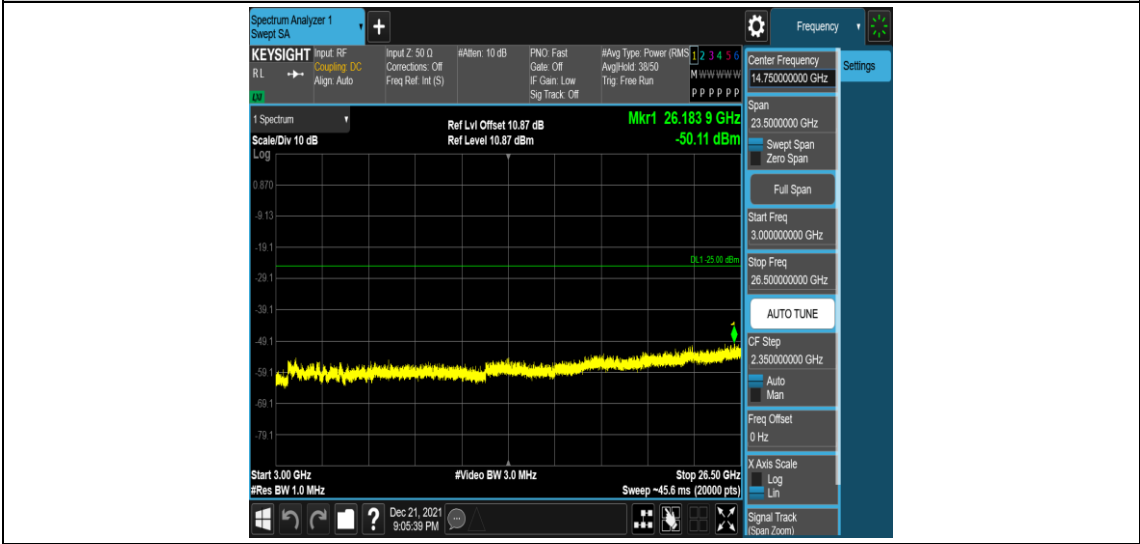

Band7-10MHz-QPSK-21100-1RB#0-Range5:3000~26500MHz