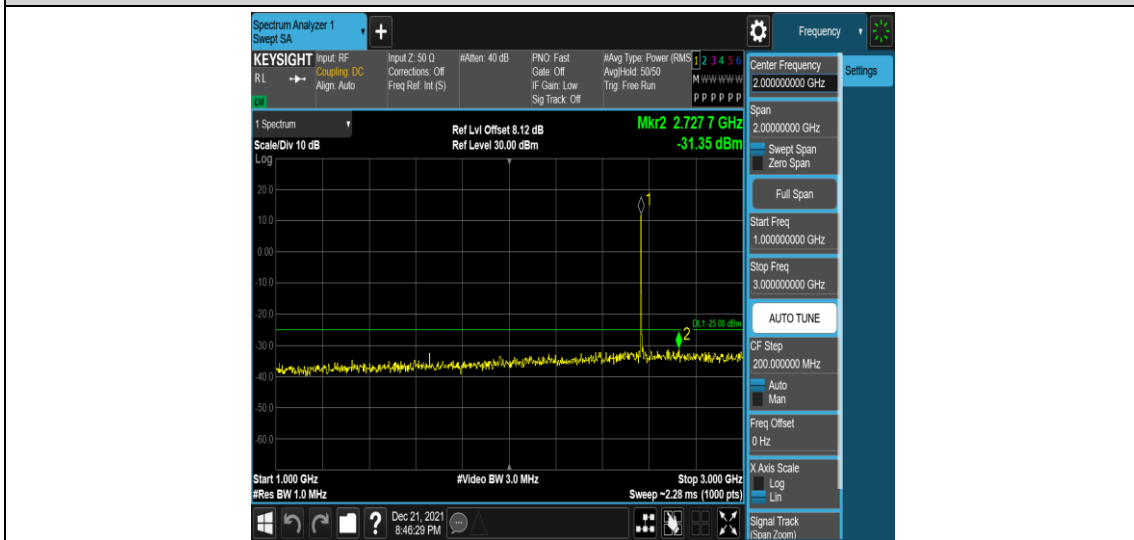

Band7-5MHz-16QAM-21425-1RB#0-Range4:1000~3000MHz