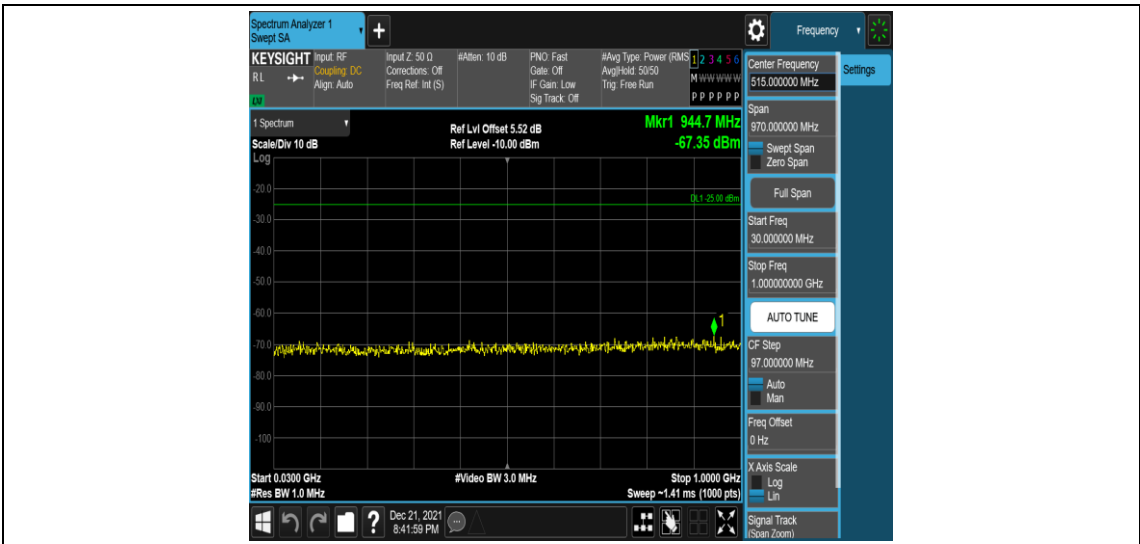

Band7-5MHz-QPSK-21425-1RB#0-Range3:30~1000MHz

Band7-5MHz-QPSK-21425-1RB#0-Range4:1000~3000MHz

Band7-5MHz-QPSK-21425-1RB#0-Range5:3000~26500MHz

Band7-5MHz-16QAM-20775-1RB#0-Range1:0.009~0.15MHz

Band7-5MHz-16QAM-20775-1RB#0-Range2:0.15~30MHz