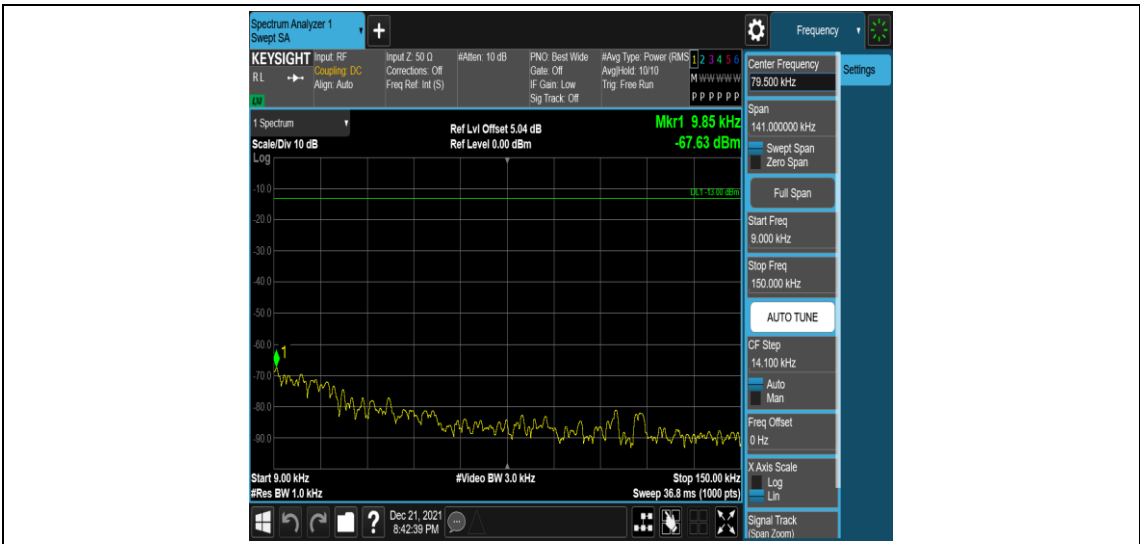

Band7	20MHz	16QAM	21350	1RB#0	Range5:3000~26500MHz	PASS
-------	-------	-------	-------	-------	----------------------	------

Test Graphs

Band7-5MHz-QPSK-20775-1RB#0-Range1:0.009~0.15MHz

Band7-5MHz-QPSK-20775-1RB#0-Range2:0.15~30MHz

Band7-5MHz-QPSK-20775-1RB#0-Range3:30~1000MHz

Band7-5MHz-QPSK-20775-1RB#0-Range4:1000~3000MHz

Band7-5MHz-QPSK-20775-1RB#0-Range5:3000~26500MHz

Band7-5MHz-QPSK-21100-1RB#0-Range1:0.009~0.15MHz

Band7-5MHz-QPSK-21100-1RB#0-Range2:0.15~30MHz