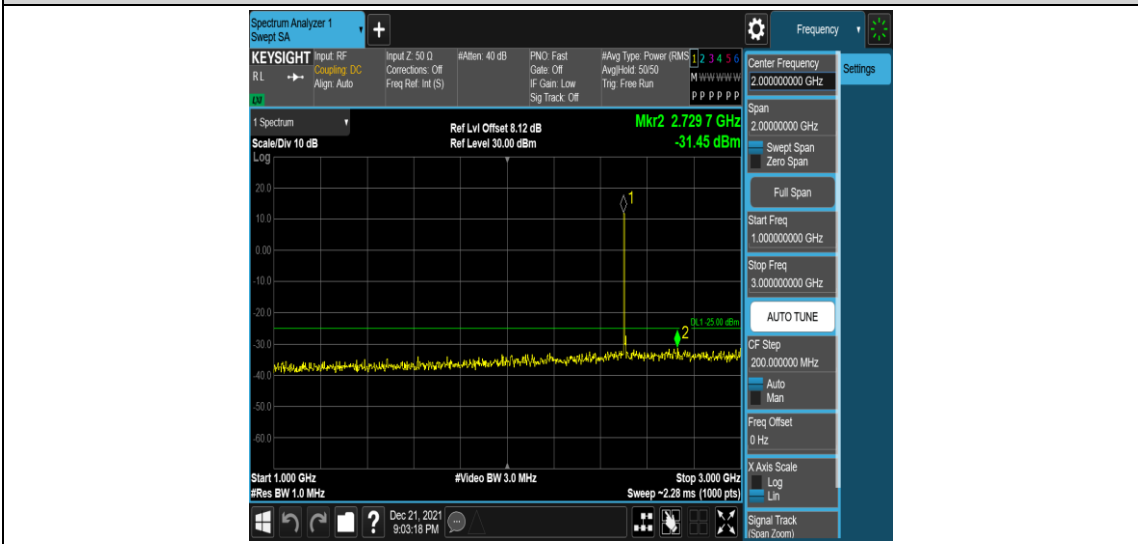

Band7-10MHz-QPSK-20800-1RB#0-Range4:1000~3000MHz