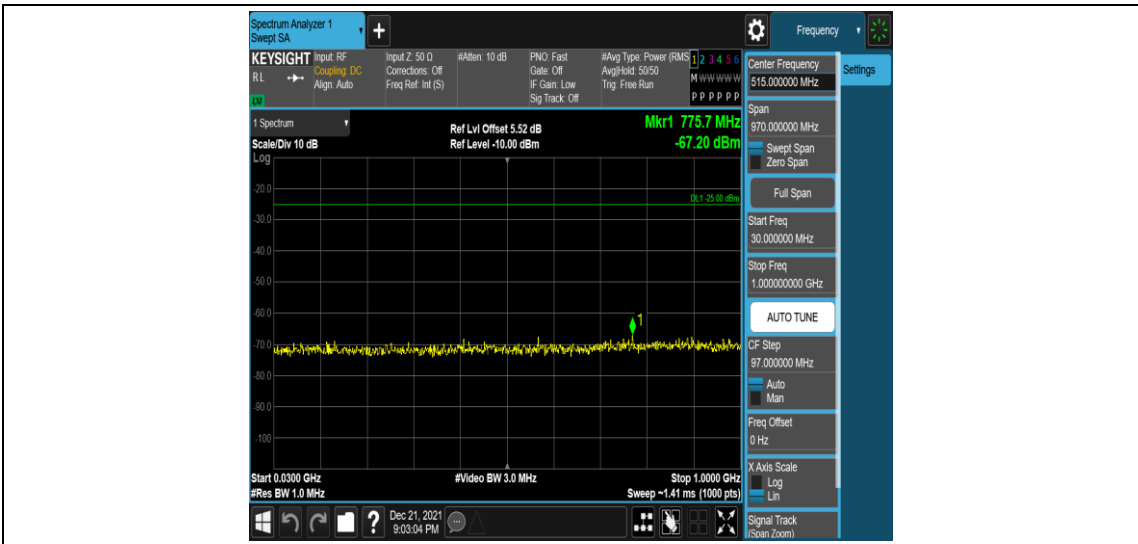

Band7-5MHz-16QAM-21425-1RB#0-Range3:30~1000MHz

Band7-5MHz-16QAM-21425-1RB#0-Range4:1000~3000MHz

Band7-5MHz-16QAM-21425-1RB#0-Range5:3000~26500MHz

Band7-10MHz-QPSK-20800-1RB#0-Range1:0.009~0.15MHz

Band7-10MHz-QPSK-20800-1RB#0-Range2:0.15~30MHz