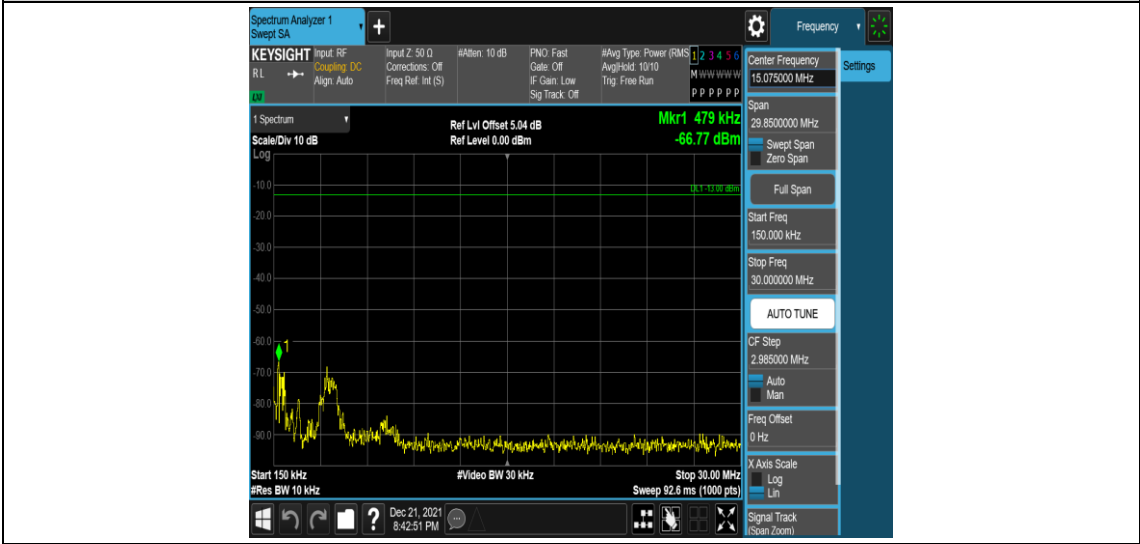

Band7	20MHz	16QAM	21350	1RB#0	Range5:3000~26500MHz	PASS
-------	-------	-------	-------	-------	----------------------	------

Test Graphs

Band7-5MHz-QPSK-20775-1RB#0-Range1:0.009~0.15MHz

Band7-5MHz-QPSK-20775-1RB#0-Range2:0.15~30MHz

Band7-5MHz-QPSK-20775-1RB#0-Range3:30~1000MHz

Band7-5MHz-QPSK-20775-1RB#0-Range4:1000~3000MHz

Band7-5MHz-QPSK-20775-1RB#0-Range5:3000~26500MHz

Band7-5MHz-QPSK-21100-1RB#0-Range1:0.009~0.15MHz

Band7-5MHz-QPSK-21100-1RB#0-Range2:0.15~30MHz

Band7-5MHz-QPSK-21100-1RB#0-Range3:30~1000MHz

Band7-5MHz-QPSK-21100-1RB#0-Range4:1000~3000MHz

Band7-5MHz-QPSK-21100-1RB#0-Range5:3000~26500MHz

Band7-5MHz-QPSK-21425-1RB#0-Range1:0.009~0.15MHz

Band7-5MHz-QPSK-21425-1RB#0-Range2:0.15~30MHz