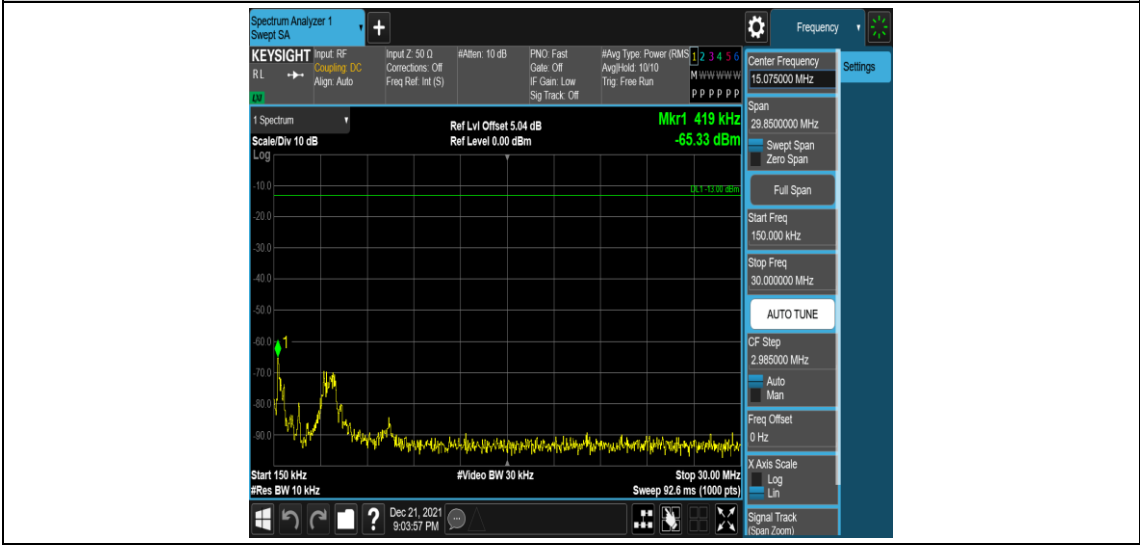

Band7-10MHz-QPSK-21400-1RB#0-Range3:30~1000MHz

Band7-10MHz-QPSK-21400-1RB#0-Range4:1000~3000MHz

Band7-10MHz-QPSK-21400-1RB#0-Range5:3000~26500MHz

Band7-10MHz-16QAM-20800-1RB#0-Range1:0.009~0.15MHz

Band7-10MHz-16QAM-20800-1RB#0-Range2:0.15~30MHz

Band7-10MHz-16QAM-20800-1RB#0-Range3:30~1000MHz

Band7-10MHz-16QAM-20800-1RB#0-Range4:1000~3000MHz

Band7-10MHz-16QAM-20800-1RB#0-Range5:3000~26500MHz

Band7-10MHz-16QAM-21100-1RB#0-Range1:0.009~0.15MHz

Band7-10MHz-16QAM-21100-1RB#0-Range2:0.15~30MHz