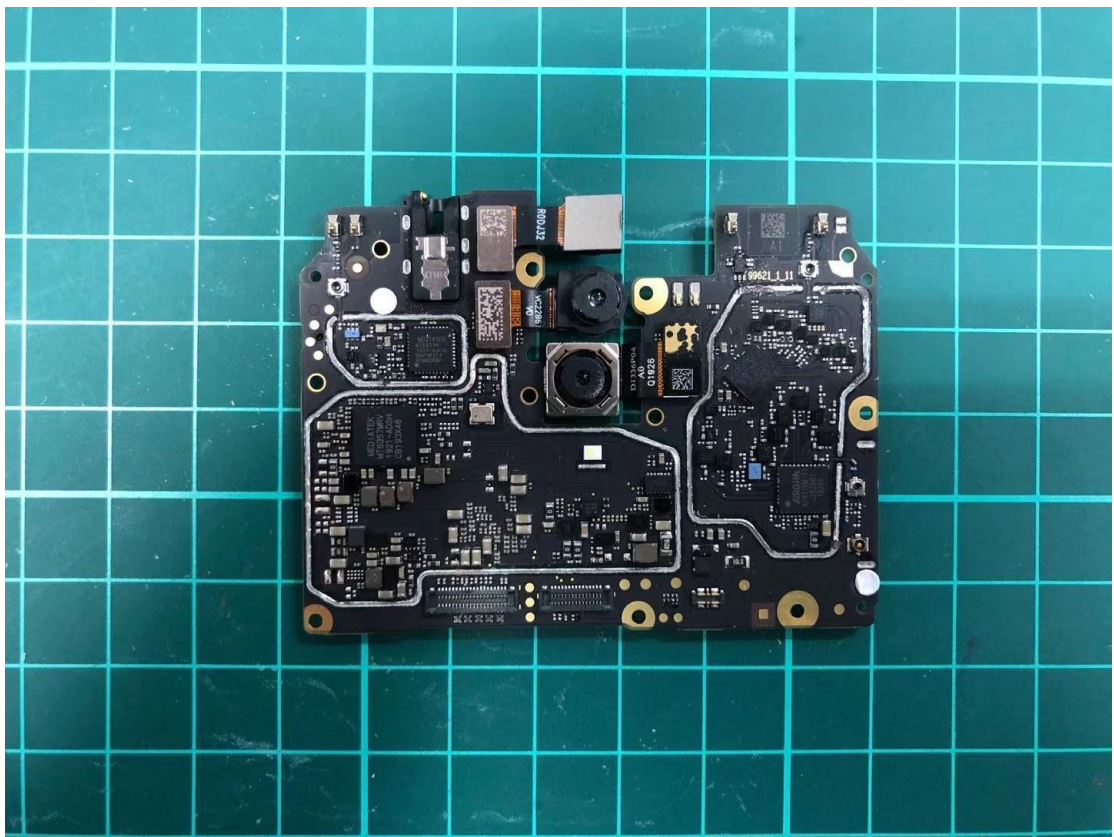

2AJOTTA-1211

SIM slot details