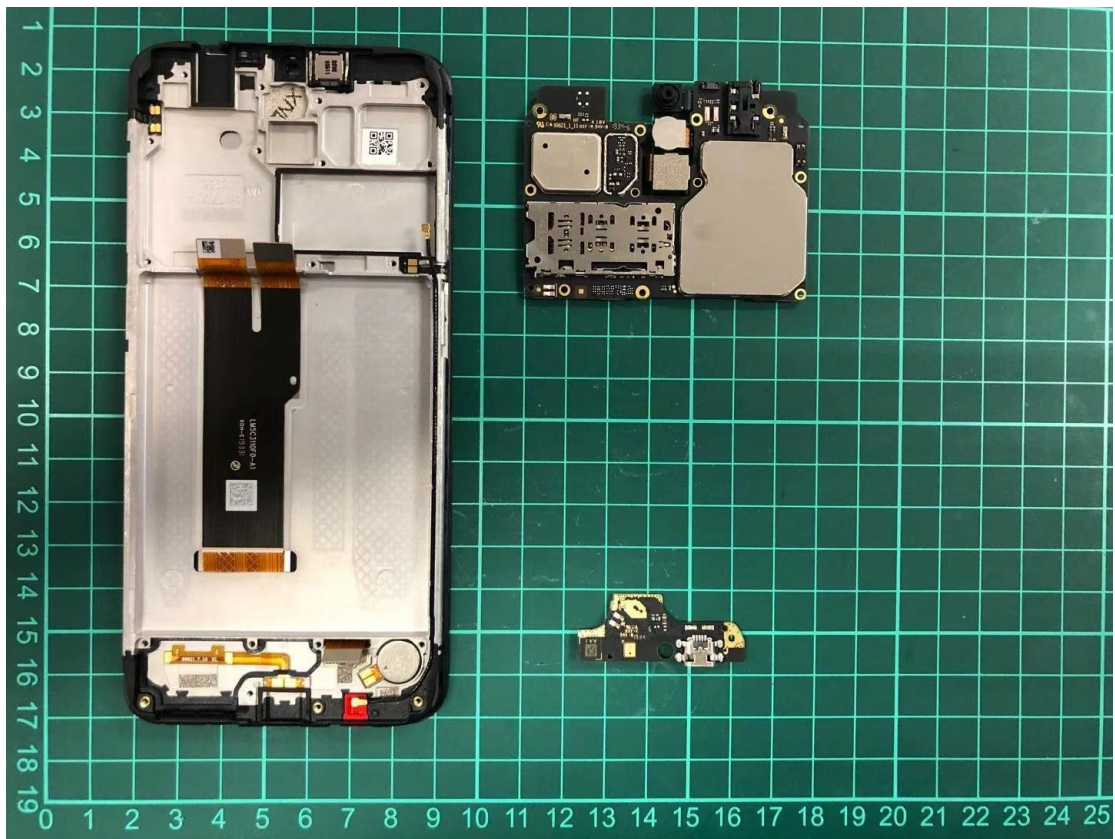

2AJOTTA-1211

SIM slot details