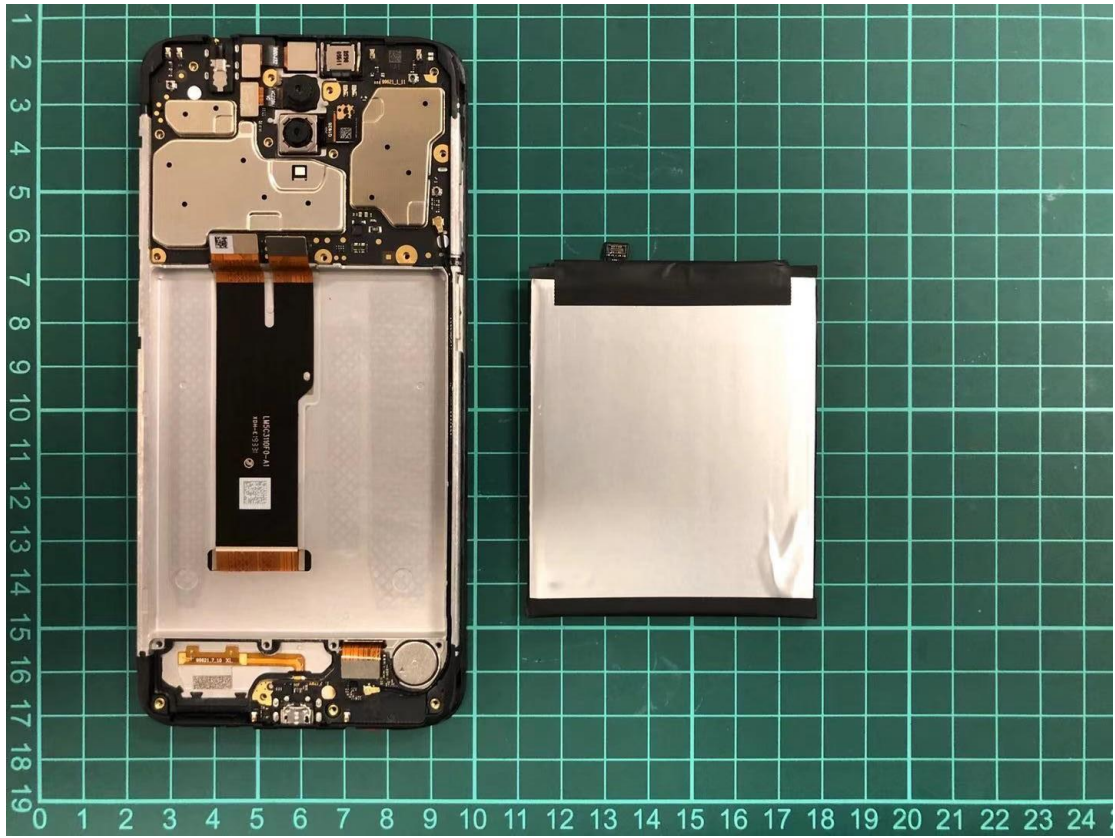

2AJOTTA-1211

SIM slot details