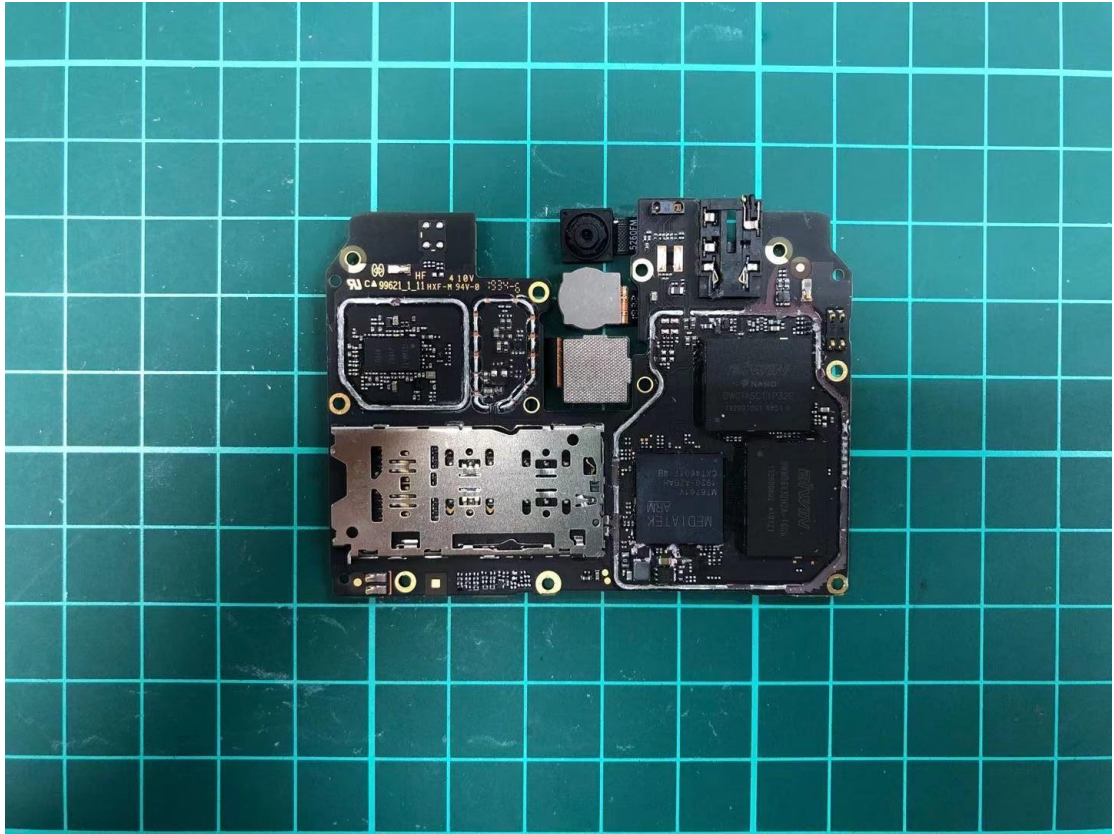

2AJOTTA-1211

SIM slot details