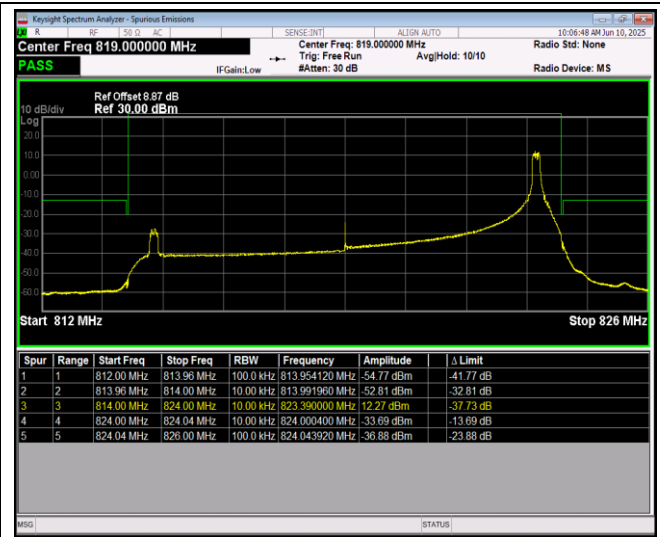

Band26-1.4MHz-64QAM-27033-6RB#0

Band26-10MHz-QPSK-26740-1RB#0

Band26-10MHz-QPSK-26740-1RB#49

Band26-10MHz-QPSK-26740-50RB#0

Band26-10MHz-16QAM-26740-1RB#0

Band26-10MHz-16QAM-26740-1RB#49

Band26-10MHz-16QAM-26740-50RB#0