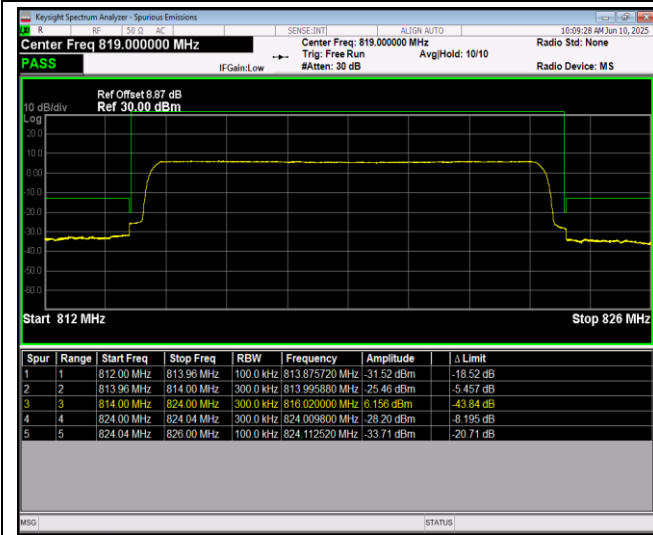

Band26-1.4MHz-64QAM-27033-6RB#0

Band26-10MHz-QPSK-26740-1RB#0

Band26-10MHz-QPSK-26740-1RB#49

Band26-10MHz-QPSK-26740-50RB#0

Band26-10MHz-16QAM-26740-1RB#0

Band26-10MHz-16QAM-26740-1RB#49

Band26-10MHz-16QAM-26740-50RB#0