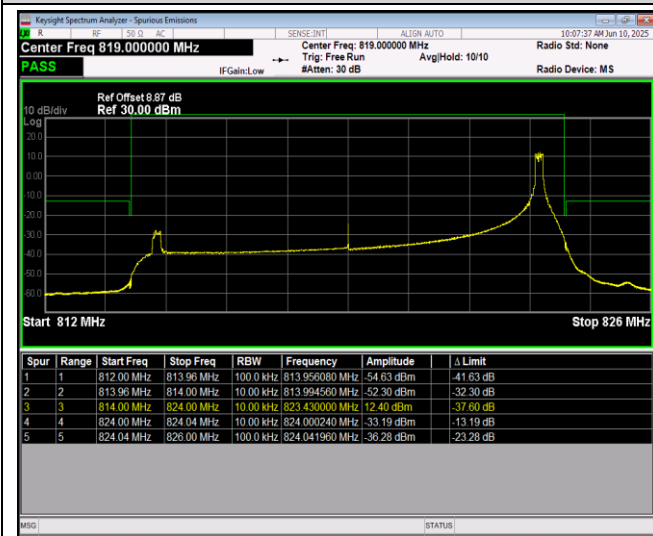

Band26-1.4MHz-64QAM-27033-6RB#0

Band26-10MHz-QPSK-26740-1RB#0

Band26-10MHz-QPSK-26740-1RB#49

Band26-10MHz-QPSK-26740-50RB#0

Band26-10MHz-16QAM-26740-1RB#0

Band26-10MHz-16QAM-26740-1RB#49

Band26-10MHz-16QAM-26740-50RB#0