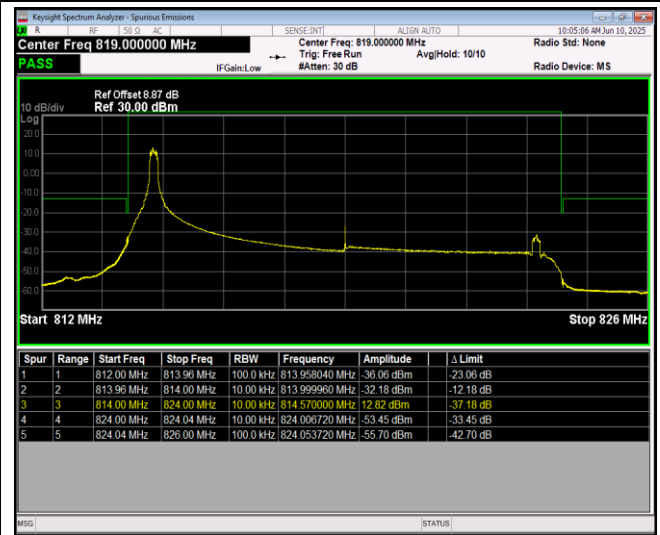

Band26-1.4MHz-64QAM-27033-6RB#0

Band26-10MHz-QPSK-26740-1RB#0

Band26-10MHz-QPSK-26740-1RB#49

Band26-10MHz-QPSK-26740-50RB#0

Band26-10MHz-16QAM-26740-1RB#0

Band26-10MHz-16QAM-26740-1RB#49

Band26-10MHz-16QAM-26740-50RB#0