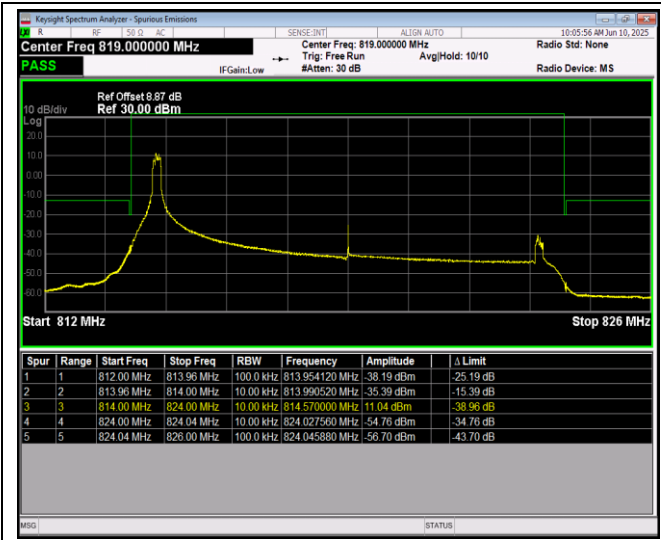

Band26-10MHz-64QAM-26740-1RB#0

Band26-10MHz-64QAM-26740-50RB#0