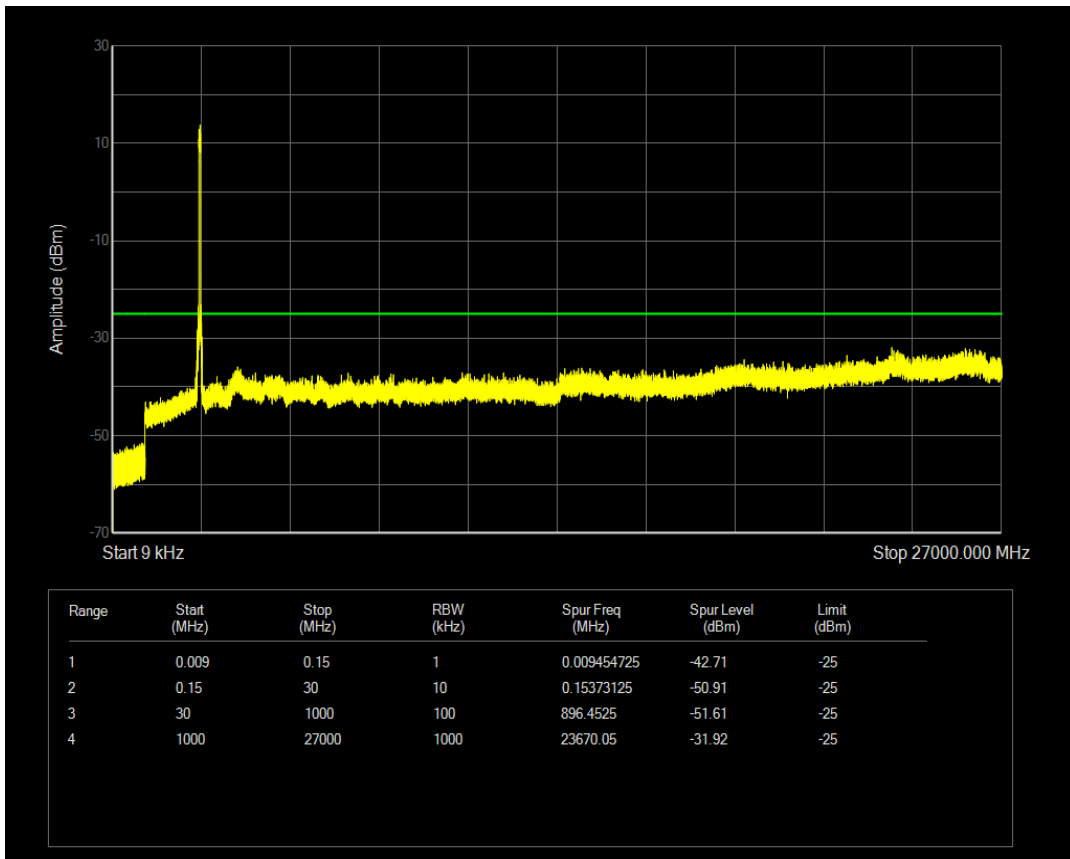

**n41 SCS=30kHz CP\_QPSK BW=50MHz Channel=504204 RB=1@132**

**n41 SCS=30kHz CP\_QPSK BW=50MHz Channel=504204 RB=1@0**

**n41 SCS=30kHz CP\_QPSK BW=50MHz Channel=532998 RB=1@0**

**n41 SCS=30kHz CP\_QPSK BW=50MHz Channel=532998 RB=133@0**

**n41 SCS=30kHz CP\_QPSK BW=50MHz Channel=532998 RB=1@132**