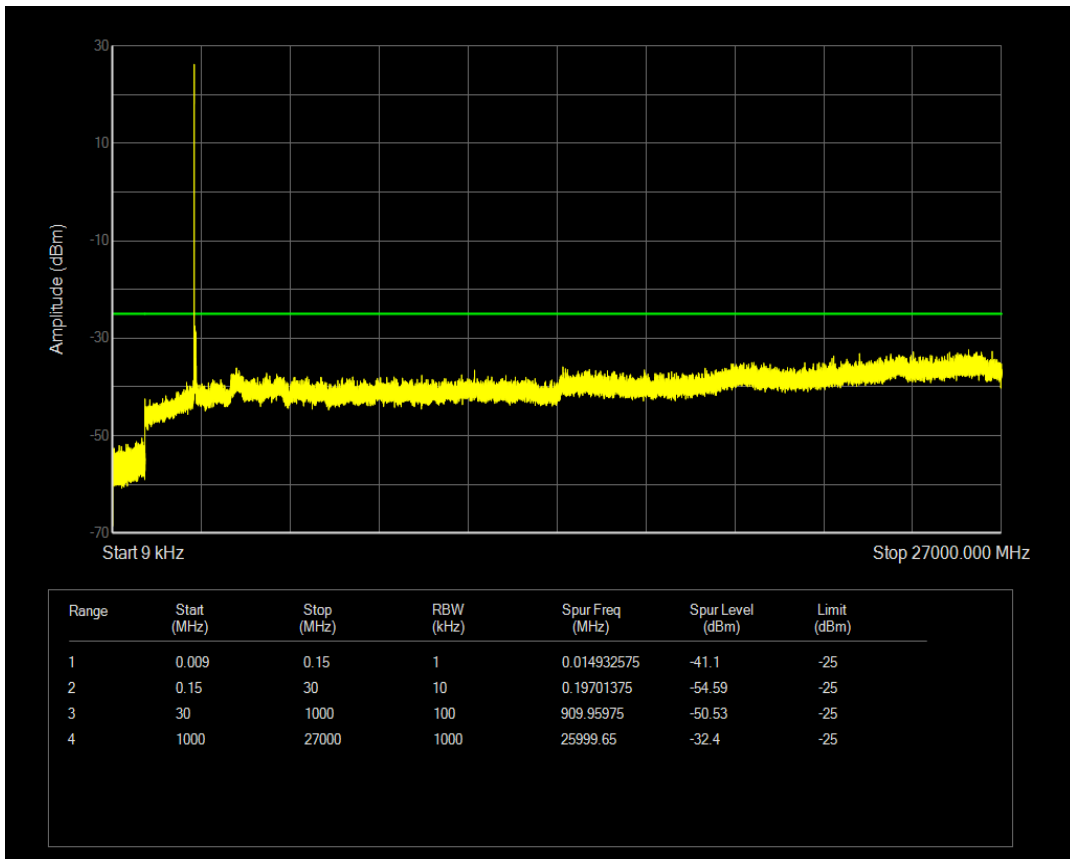

**n41 SCS=30kHz CP\_QPSK BW=50MHz Channel=504204 RB=1@132**

**n41 SCS=30kHz CP\_QPSK BW=50MHz Channel=504204 RB=1@0**

**n41 SCS=30kHz CP\_QPSK BW=50MHz Channel=532998 RB=1@0**

**n41 SCS=30kHz CP\_QPSK BW=50MHz Channel=532998 RB=133@0**

**n41 SCS=30kHz CP\_QPSK BW=50MHz Channel=532998 RB=1@132**