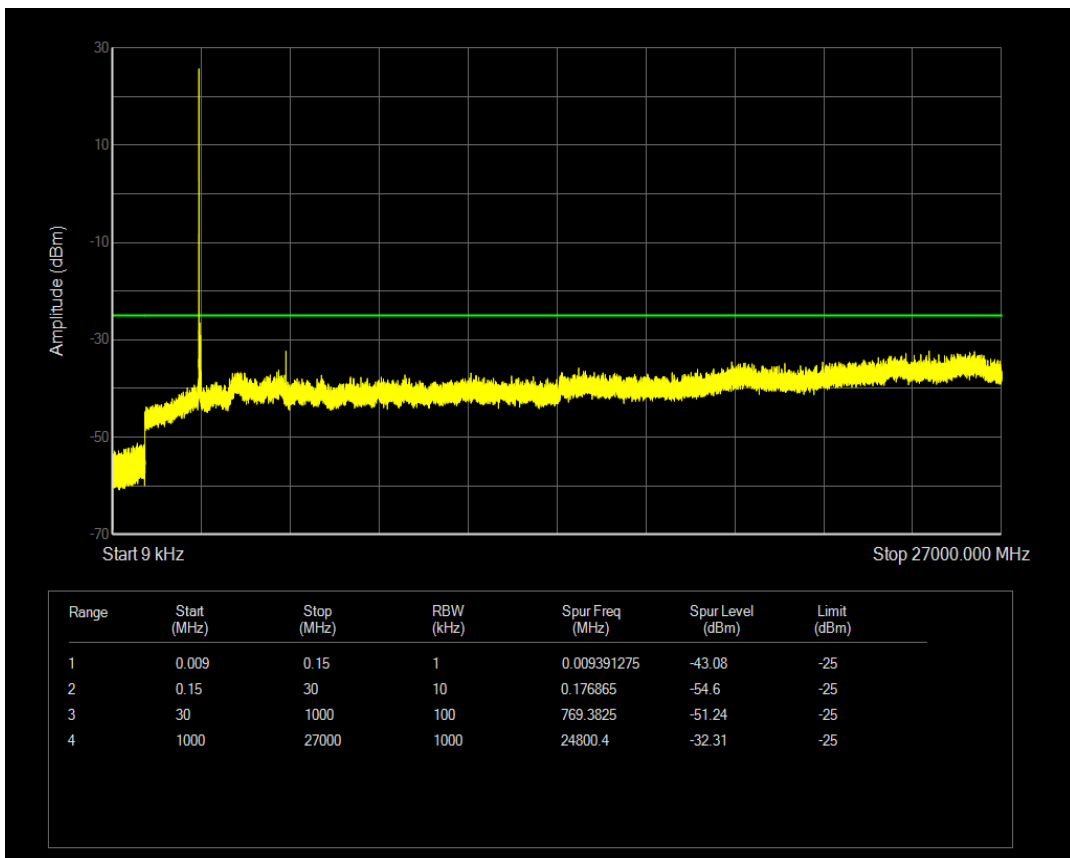

**n41 SCS=30kHz CP\_QPSK BW=50MHz Channel=504204 RB=1@132**

**n41 SCS=30kHz CP\_QPSK BW=50MHz Channel=504204 RB=1@0**

**n41 SCS=30kHz CP\_QPSK BW=50MHz Channel=532998 RB=1@0**

**n41 SCS=30kHz CP\_QPSK BW=50MHz Channel=532998 RB=133@0**

**n41 SCS=30kHz CP\_QPSK BW=50MHz Channel=532998 RB=1@132**