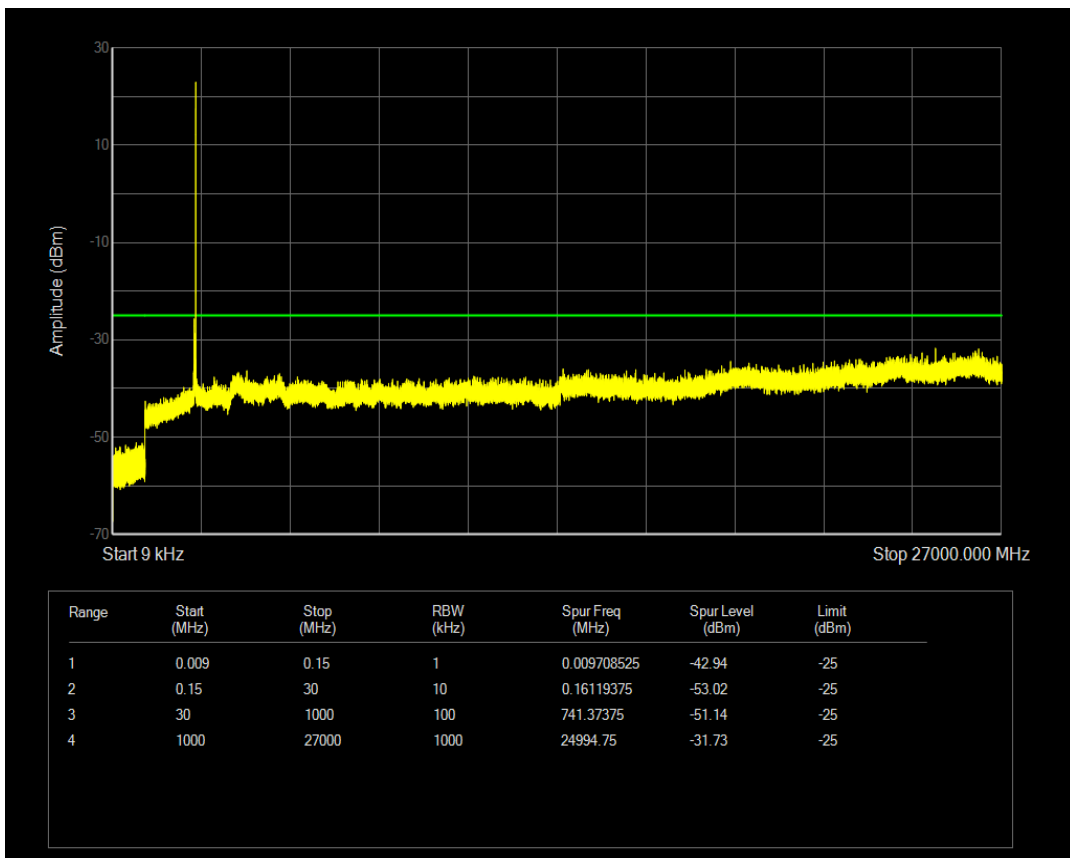

**n41 SCS=30kHz CP\_QPSK BW=50MHz Channel=504204 RB=1@132**

**n41 SCS=30kHz CP\_QPSK BW=50MHz Channel=504204 RB=1@0**

**n41 SCS=30kHz CP\_QPSK BW=50MHz Channel=532998 RB=1@0**

**n41 SCS=30kHz CP\_QPSK BW=50MHz Channel=532998 RB=133@0**

**n41 SCS=30kHz CP\_QPSK BW=50MHz Channel=532998 RB=1@132**