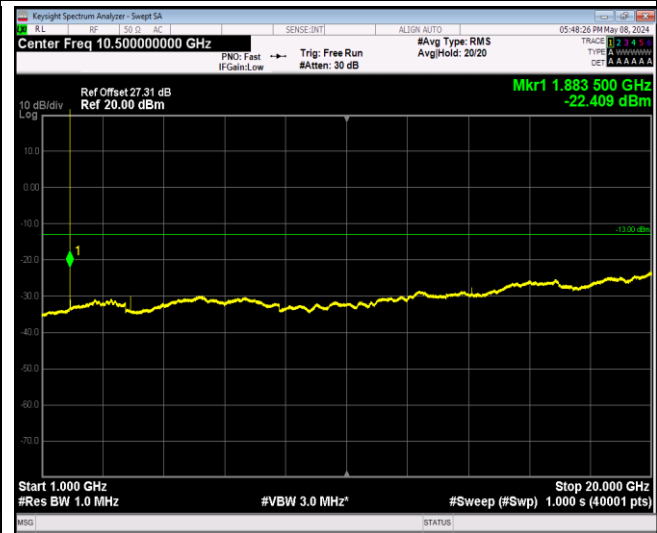

Band2_1.4MHz_QPSK_18900_1RB#01000~20000