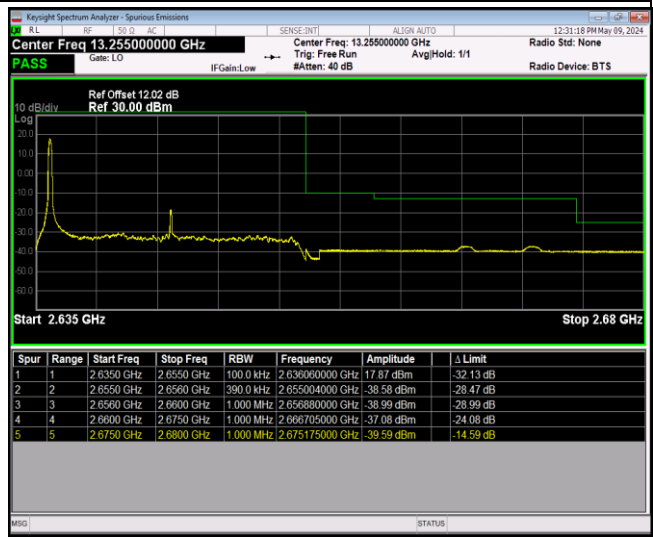

Band41_20MHz_64QAM_41140_1RB#0