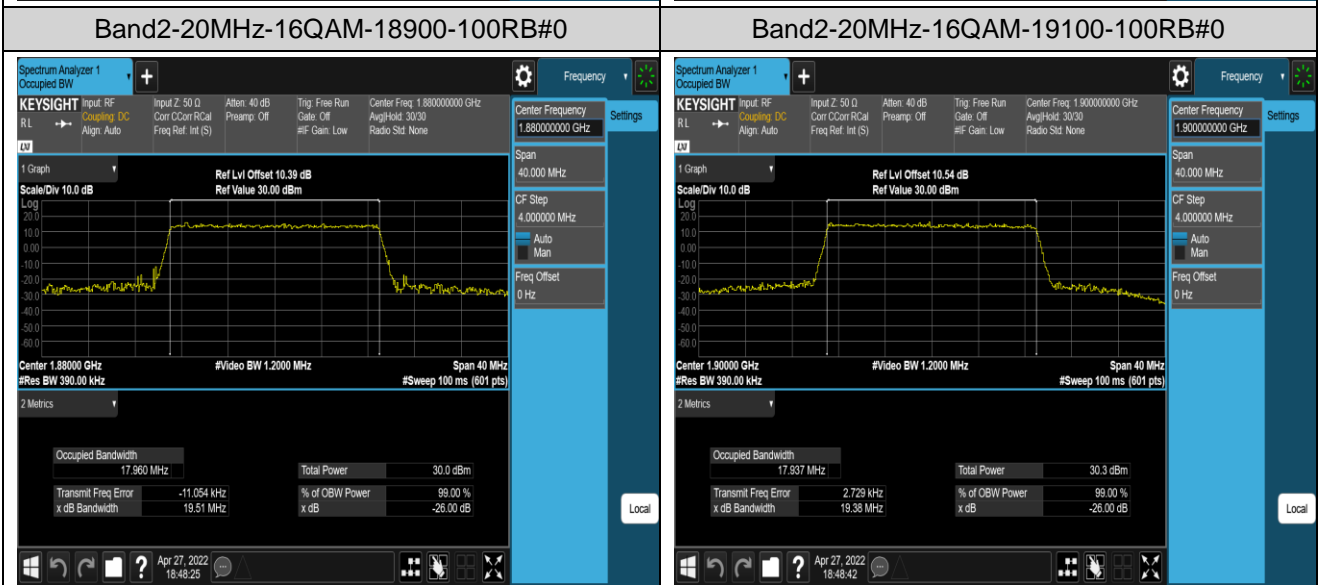

Test Graphs

Band2-15MHz-QPSK-18675-75RB#0 **Band2-15MHz-QPSK-18900-75RB#0**

Band2-15MHz-QPSK-19125-75RB#0

Band2-15MHz-16QAM-18675-75RB#0

Band2-15MHz-16QAM-18900-75RB#0

Band2-15MHz-16QAM-19125-75RB#0

Band2-20MHz-QPSK-18700-100RB#0

Band2-20MHz-QPSK-18900-100RB#0

Band4-1.4MHz-QPSK-20393-6RB#0

Band4-1.4MHz-16QAM-19957-6RB#0

Band4-1.4MHz-16QAM-20175-6RB#0

Band4-1.4MHz-16QAM-20393-6RB#0

Band4-3MHz-QPSK-19965-15RB#0

Band4-3MHz-QPSK-20175-15RB#0