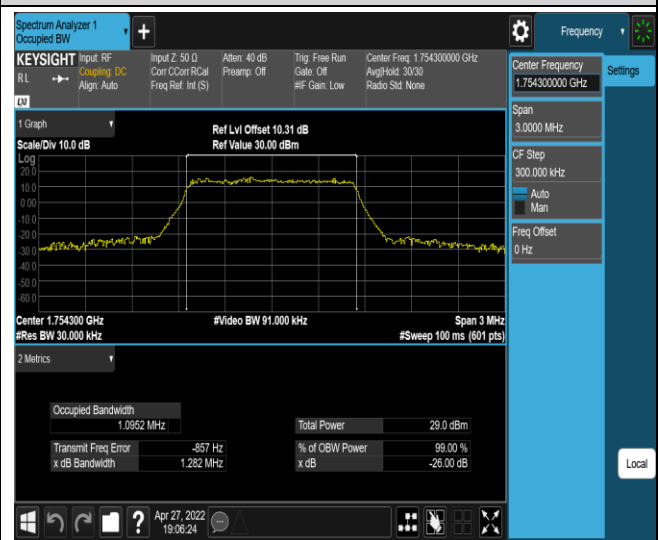

Band2-20MHz-QPSK-18900-100RB#0

Band4-1.4MHz-QPSK-20393-6RB#0

Band4-1.4MHz-16QAM-19957-6RB#0

Band4-1.4MHz-16QAM-20175-6RB#0

Band4-1.4MHz-16QAM-20393-6RB#0

Band4-3MHz-QPSK-19965-15RB#0

Band4-3MHz-QPSK-20175-15RB#0