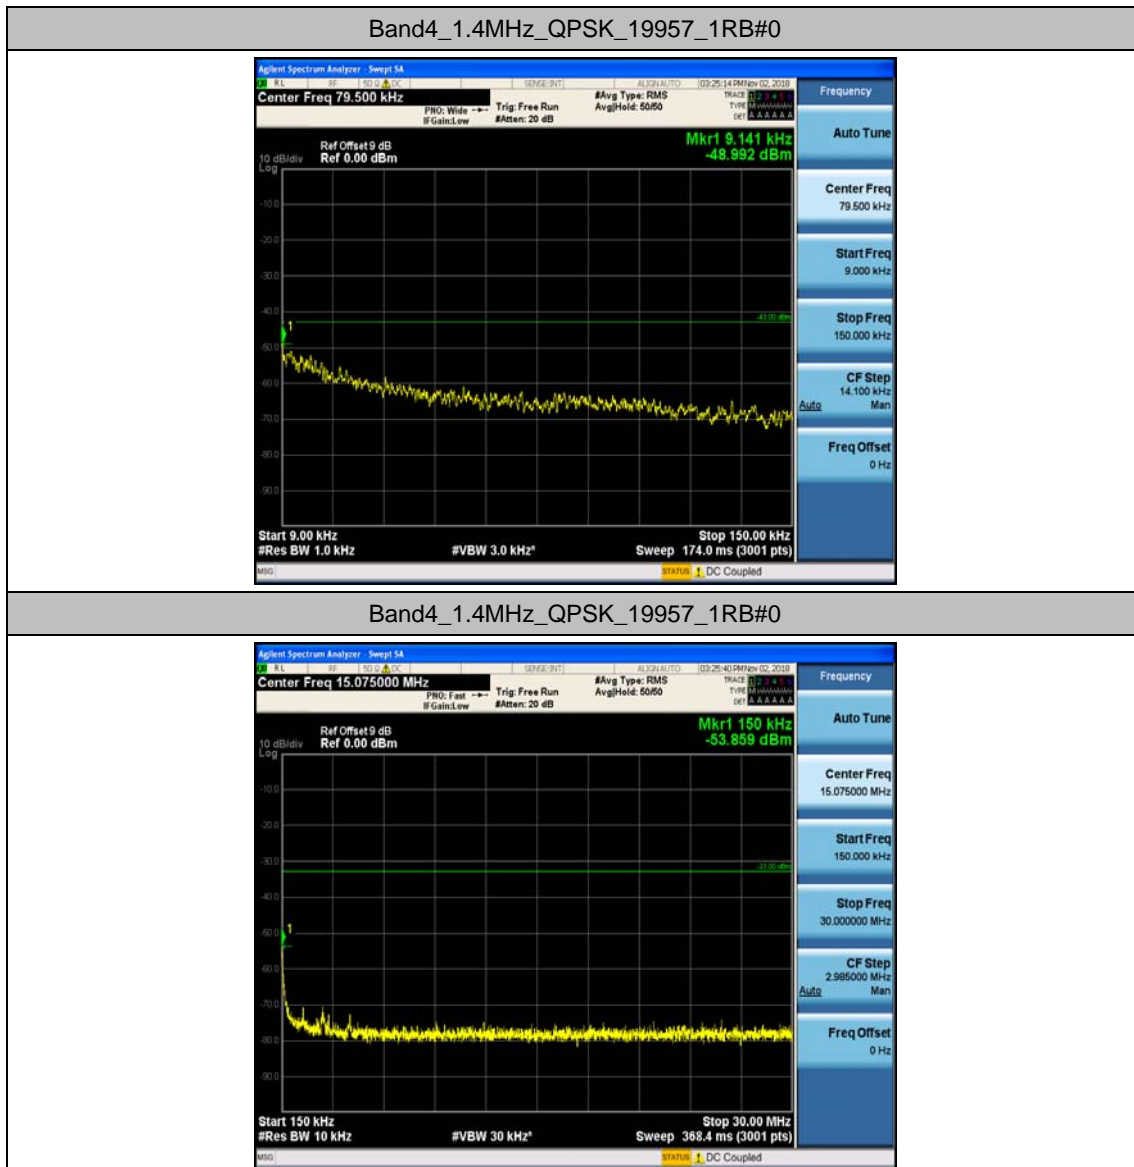

Band4_1.4MHz_QPSK_19957_1RB#0

Band4	20MHz	16QAM	20050	1RB#0	Range6:12000~18000MHz	-40.59	PASS
Band4	20MHz	16QAM	20175	1RB#0	Range1:0.009~0.15MHz	-50.44	PASS
Band4	20MHz	16QAM	20175	1RB#0	Range2:0.15~30MHz	-51.75	PASS
Band4	20MHz	16QAM	20175	1RB#0	Range3:30~1000MHz	-49.76	PASS
Band4	20MHz	16QAM	20175	1RB#0	Range4:1000~5000MHz	-42.18	PASS
Band4	20MHz	16QAM	20175	1RB#0	Range5:5000~12000MHz	-53.15	PASS
Band4	20MHz	16QAM	20175	1RB#0	Range6:12000~18000MHz	-40.68	PASS
Band4	20MHz	16QAM	20300	1RB#0	Range1:0.009~0.15MHz	-49.47	PASS
Band4	20MHz	16QAM	20300	1RB#0	Range2:0.15~30MHz	-55.39	PASS
Band4	20MHz	16QAM	20300	1RB#0	Range3:30~1000MHz	-49.95	PASS
Band4	20MHz	16QAM	20300	1RB#0	Range4:1000~5000MHz	-42.41	PASS
Band4	20MHz	16QAM	20300	1RB#0	Range5:5000~12000MHz	-53.14	PASS
Band4	20MHz	16QAM	20300	1RB#0	Range6:12000~18000MHz	-40.66	PASS

Test Graphs