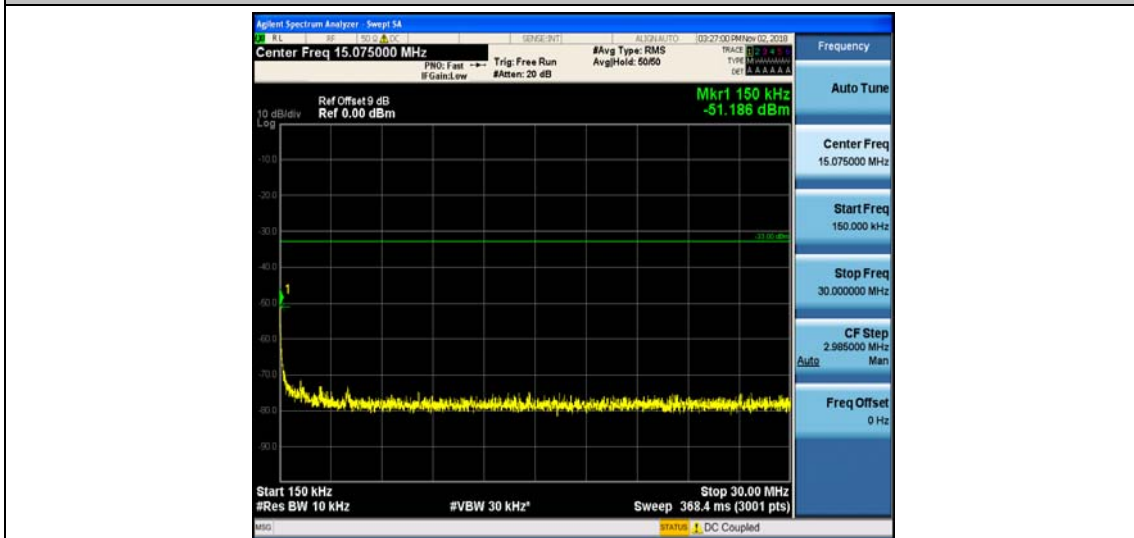

Band4\_1.4MHz\_QPSK\_20393\_1RB#0

Band4\_1.4MHz\_QPSK\_20393\_1RB#0

Band4\_1.4MHz\_QPSK\_20393\_1RB#0

Band4\_1.4MHz\_16QAM\_19957\_1RB#0

Band4\_1.4MHz\_16QAM\_19957\_1RB#0

Band4\_1.4MHz\_16QAM\_19957\_1RB#0