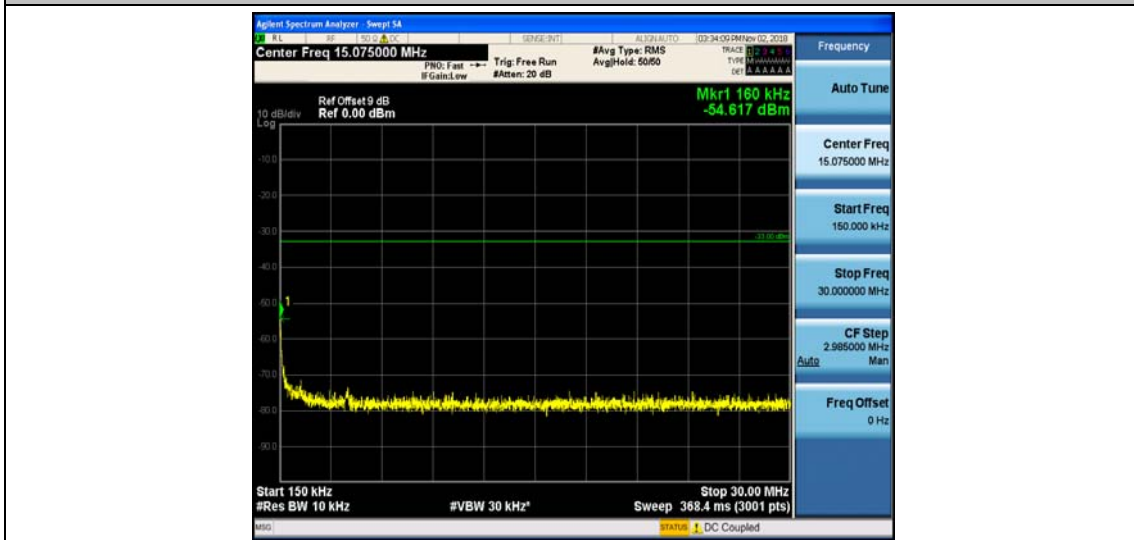

Band4\_1.4MHz\_16QAM\_20393\_1RB#0

Band4\_1.4MHz\_16QAM\_20393\_1RB#0

Band4\_1.4MHz\_16QAM\_20393\_1RB#0

Band4\_3MHz\_QPSK\_19965\_1RB#0

Band4\_3MHz\_QPSK\_19965\_1RB#0

Band4\_3MHz\_QPSK\_19965\_1RB#0

Band4\_3MHz\_QPSK\_19965\_1RB#0