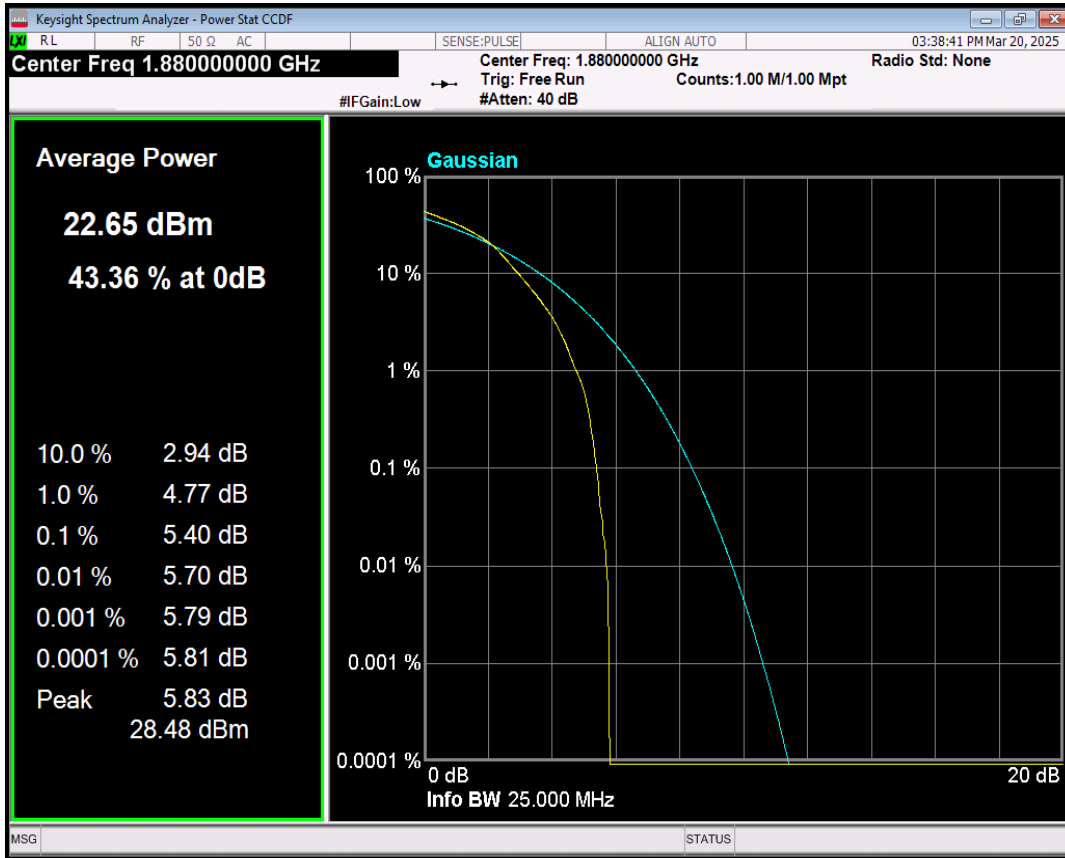

Band2 QPSK BW=1.4MHz Channel=18900 RB Size=1 Position=#0

Band2 16QAM BW=1.4MHz Channel=18900 RB Size=1 Position=#0

Band2 QPSK BW=3MHz Channel=18900 RB Size=1 Position=#0

Band2 16QAM BW=3MHz Channel=18900 RB Size=1 Position=#0