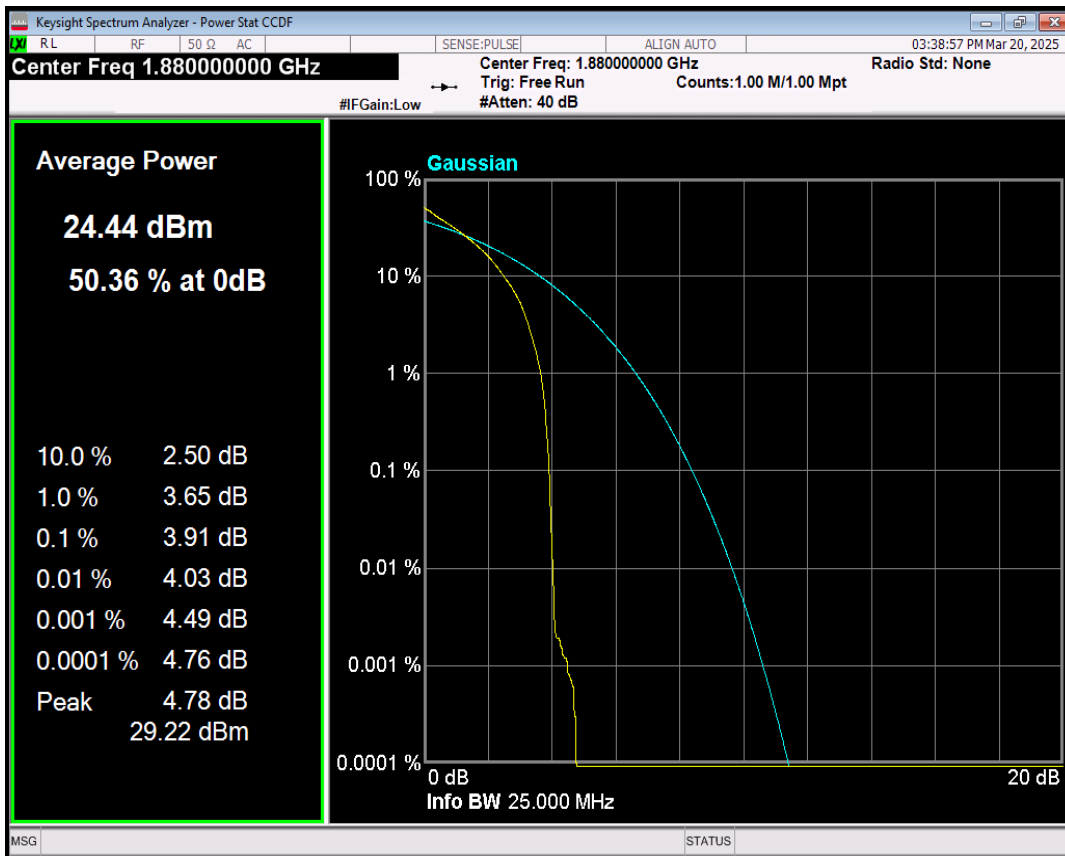

Band2 QPSK BW=20MHz Channel=18900 RB Size=1 Position=#0