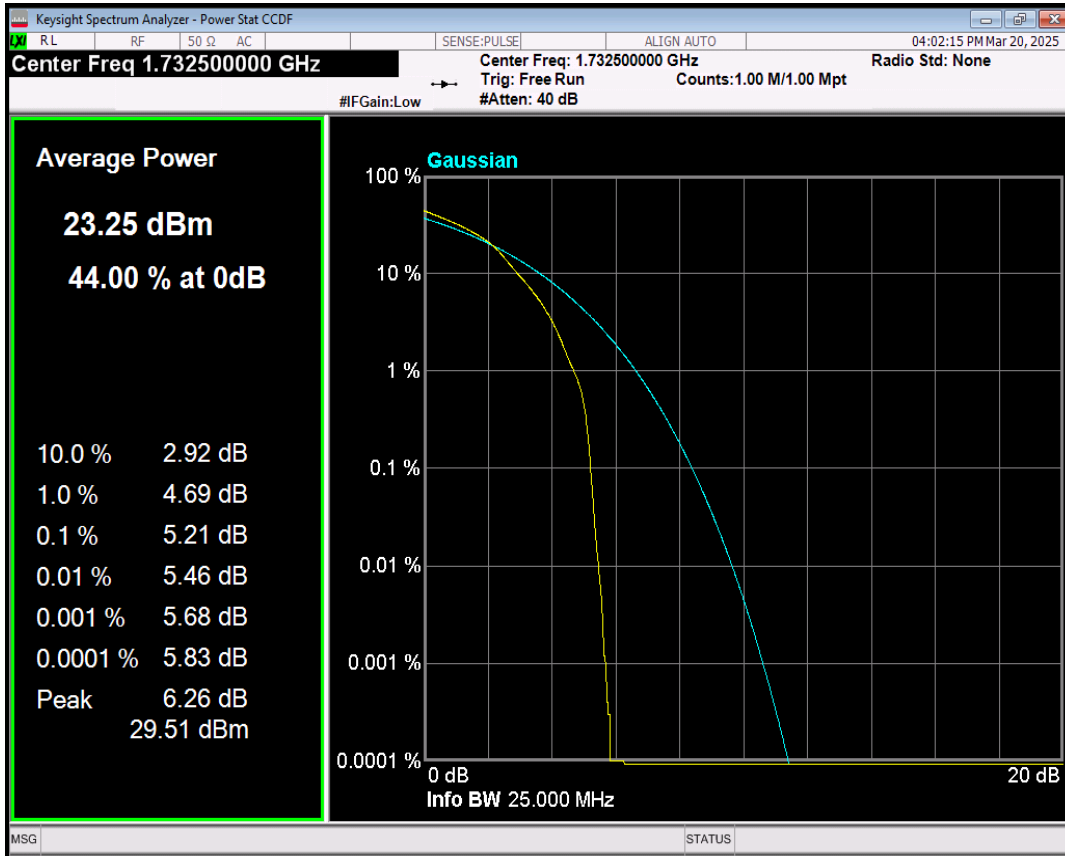

Band4 16QAM BW=20MHz Channel=20175 RB Size=1 Position=#0