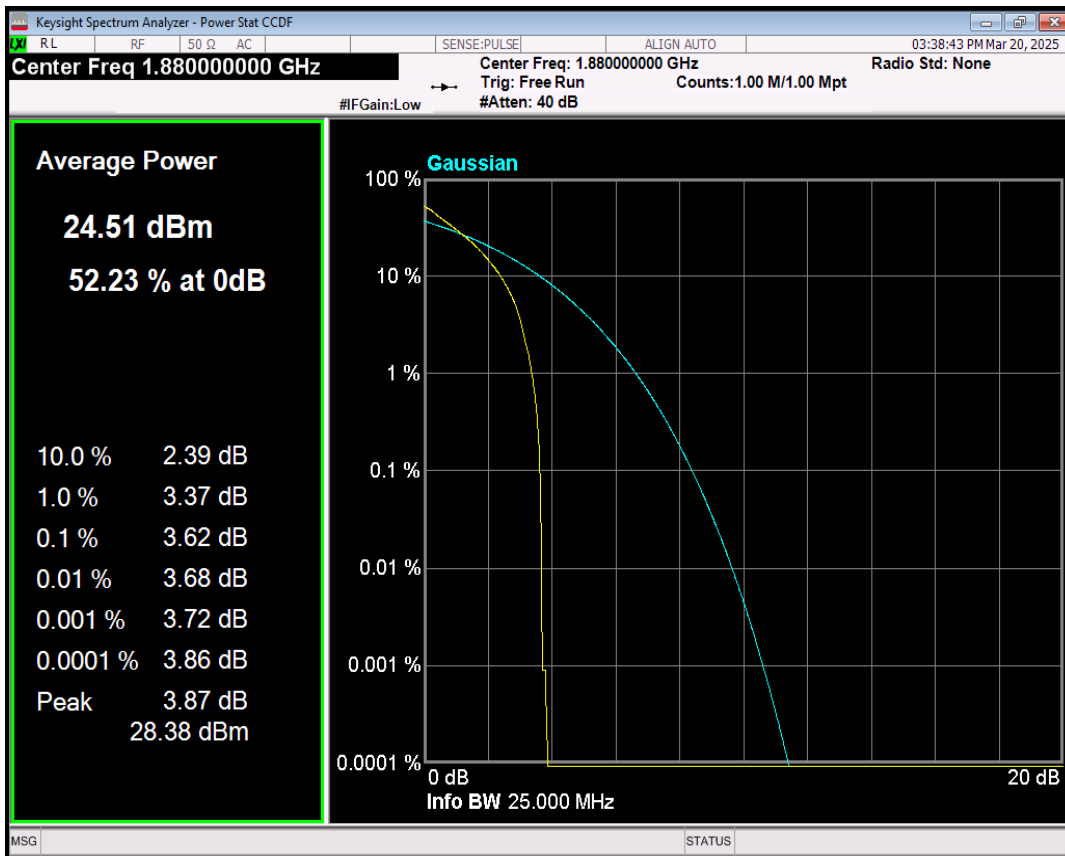

Band2 QPSK BW=5MHz Channel=18900 RB Size=1 Position=#0