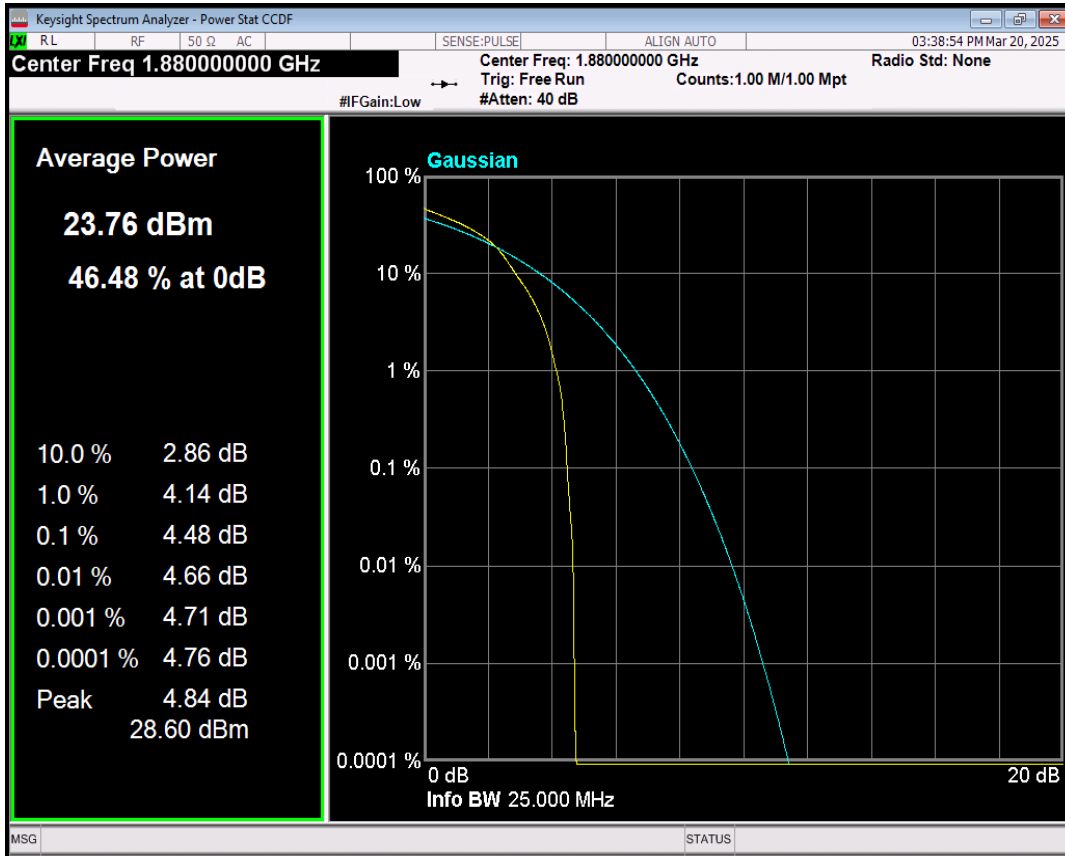

Band2 QPSK BW=5MHz Channel=18900 RB Size=1 Position=#0

Band2 16QAM BW=5MHz Channel=18900 RB Size=1 Position=#0

Band2 QPSK BW=15MHz Channel=18900 RB Size=1 Position=#0

Band2 16QAM BW=15MHz Channel=18900 RB Size=1 Position=#0