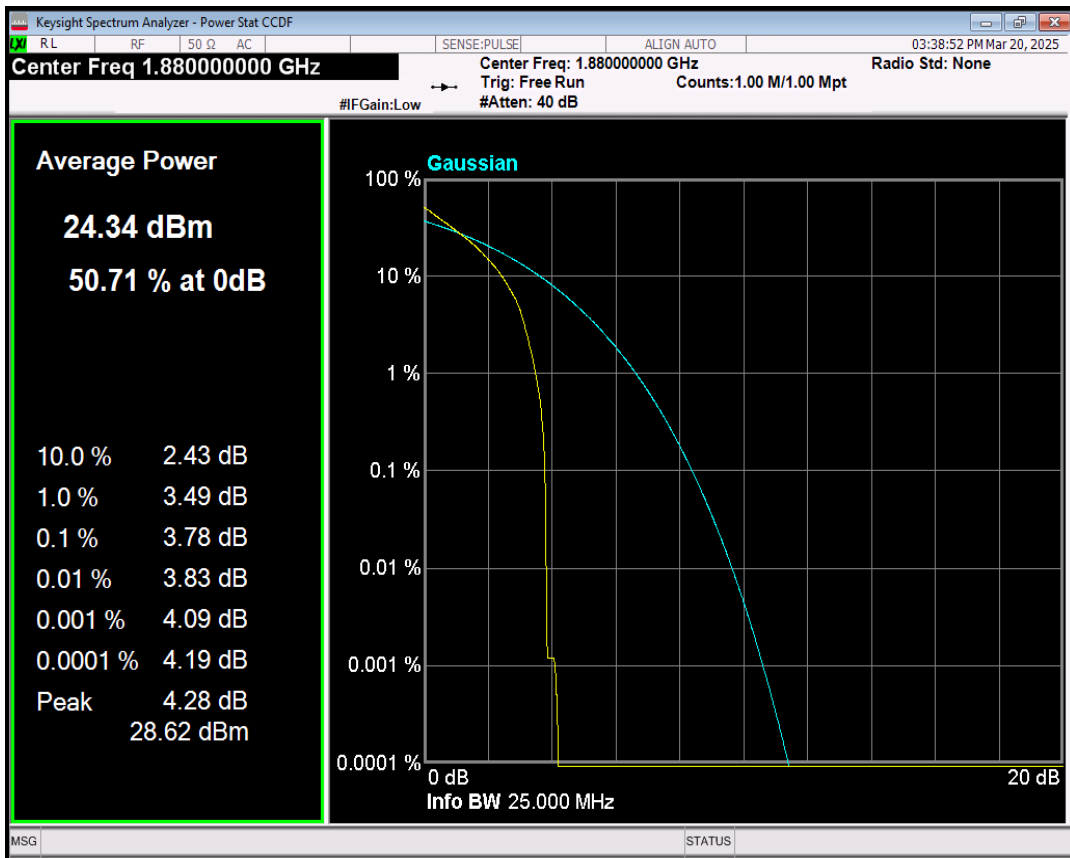

Band2 QPSK BW=5MHz Channel=18900 RB Size=1 Position=#0

Band2 16QAM BW=5MHz Channel=18900 RB Size=1 Position=#0

Band2 QPSK BW=15MHz Channel=18900 RB Size=1 Position=#0

Band2 16QAM BW=15MHz Channel=18900 RB Size=1 Position=#0