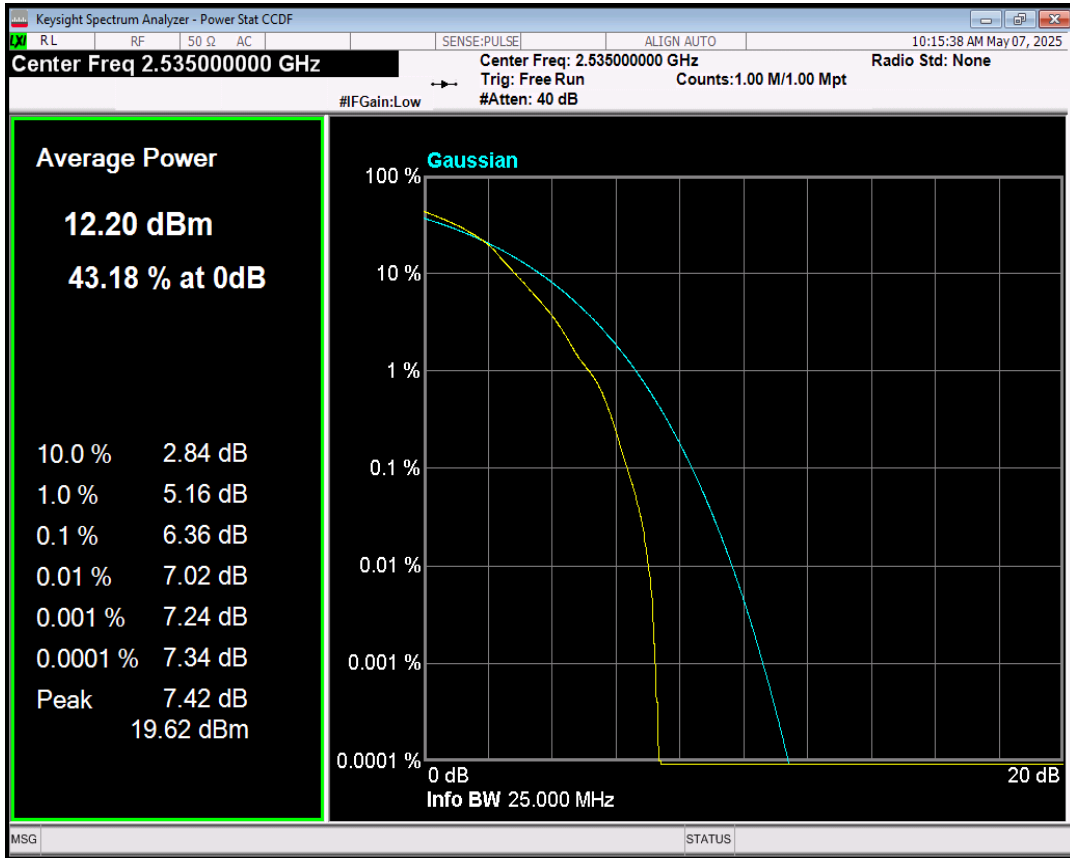

Band5 QPSK BW=10MHz Channel=20525 RB Size=1 Position=#0

Band5 16QAM BW=10MHz Channel=20525 RB Size=1 Position=#0

Band7 QPSK BW=5MHz Channel=21100 RB Size=1 Position=#0

Band7 16QAM BW=5MHz Channel=21100 RB Size=1 Position=#0