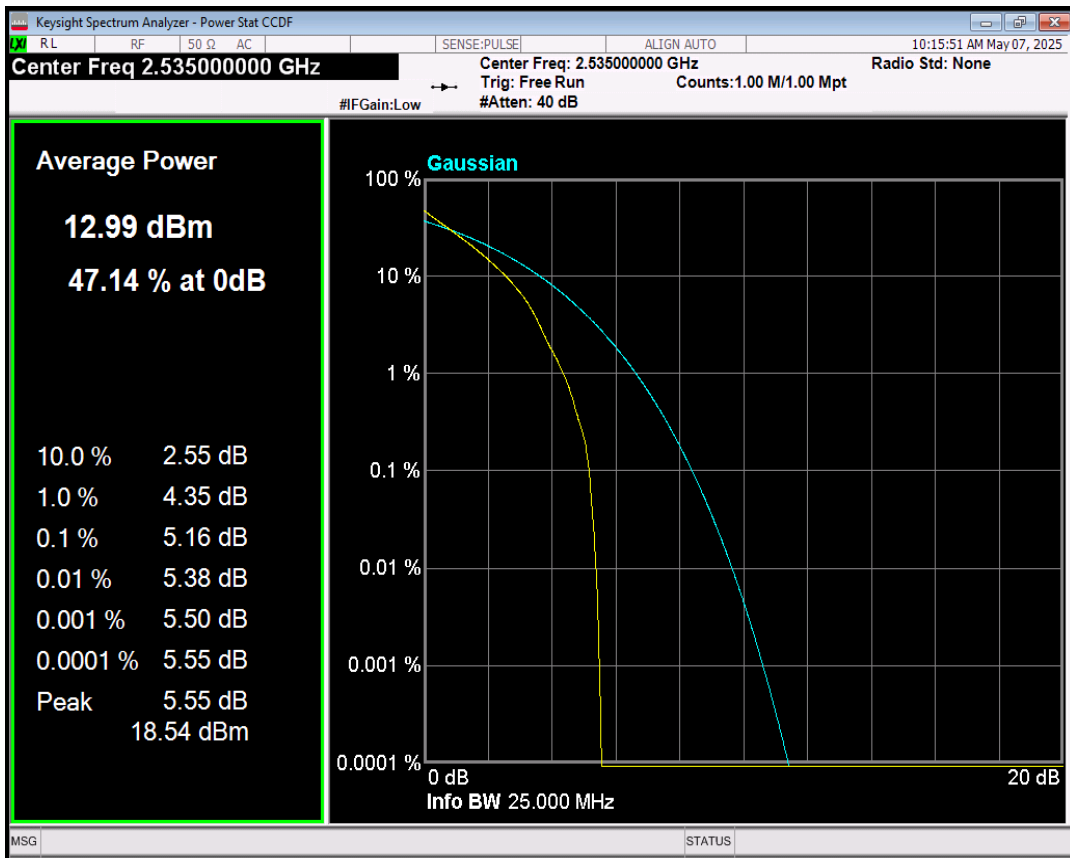

Band7 QPSK BW=20MHz Channel=21100 RB Size=1 Position=#0