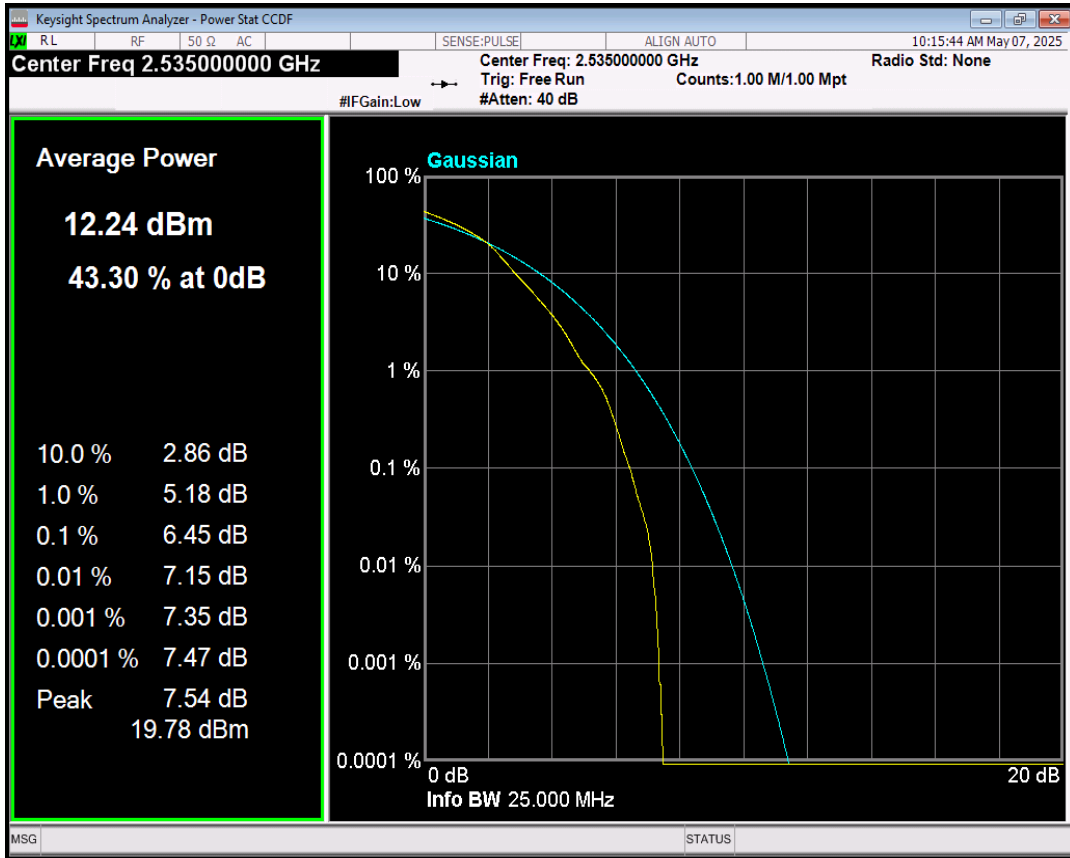

Band5 QPSK BW=10MHz Channel=20525 RB Size=1 Position=#0

Band5 16QAM BW=10MHz Channel=20525 RB Size=1 Position=#0

Band7 QPSK BW=5MHz Channel=21100 RB Size=1 Position=#0

Band7 16QAM BW=5MHz Channel=21100 RB Size=1 Position=#0