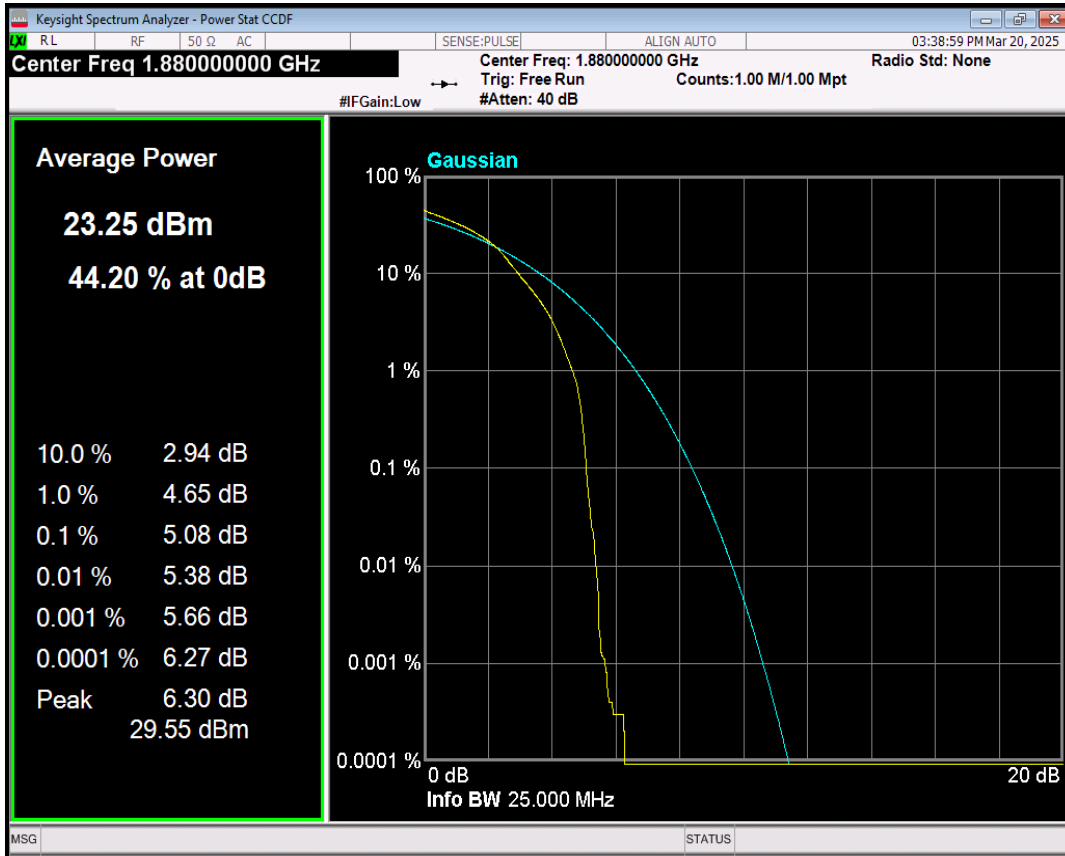

Band2 16QAM BW=20MHz Channel=18900 RB Size=1 Position=#0