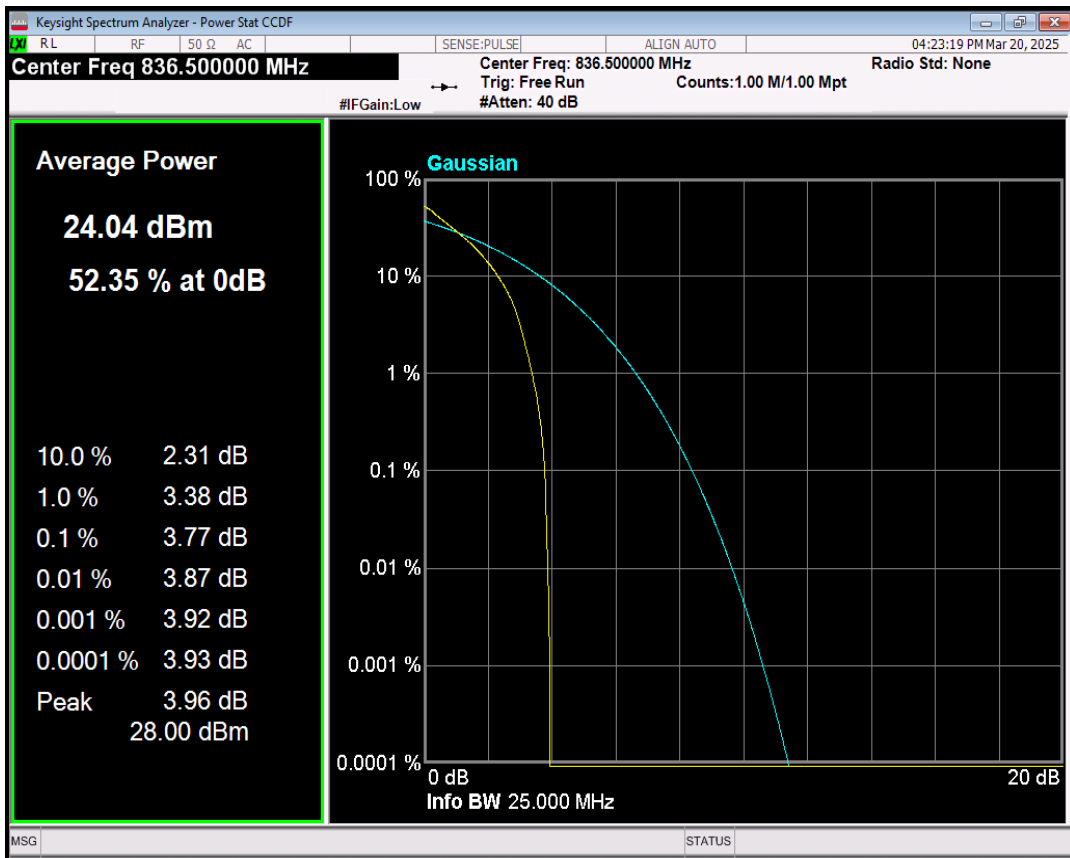

Band5 QPSK BW=3MHz Channel=20525 RB Size=1 Position=#0