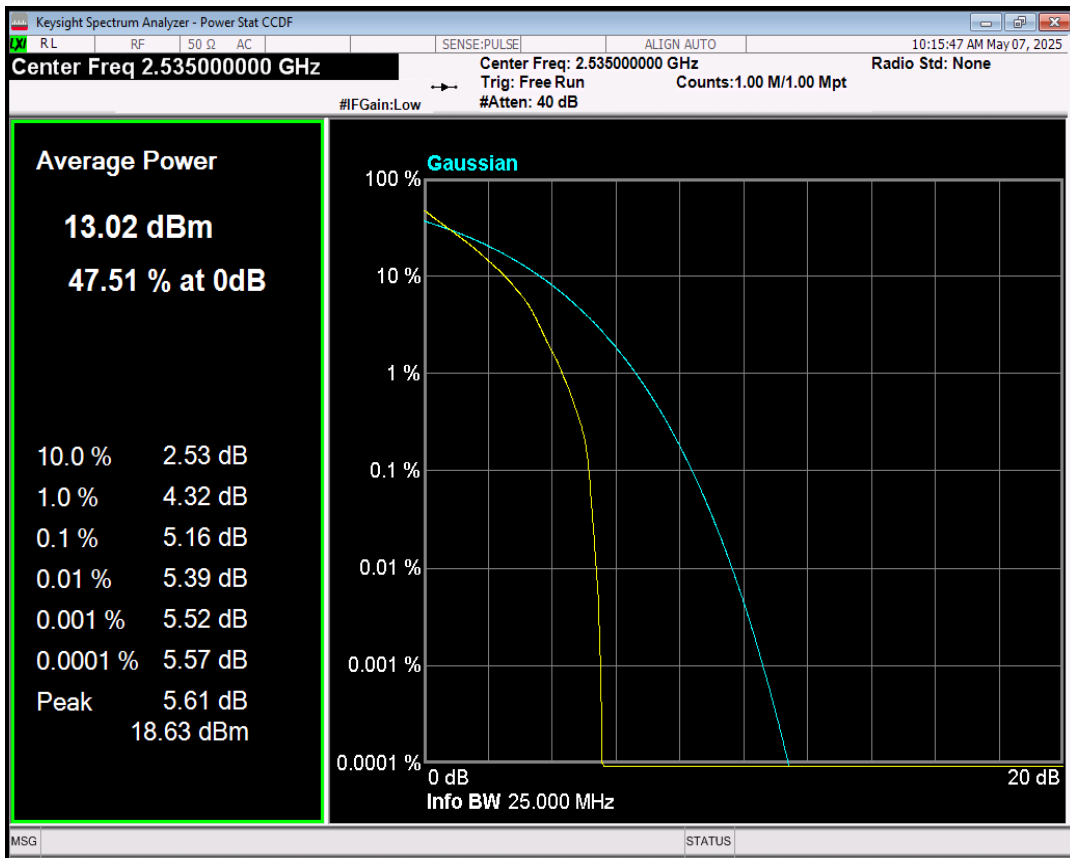

Band7 QPSK BW=15MHz Channel=21100 RB Size=1 Position=#0