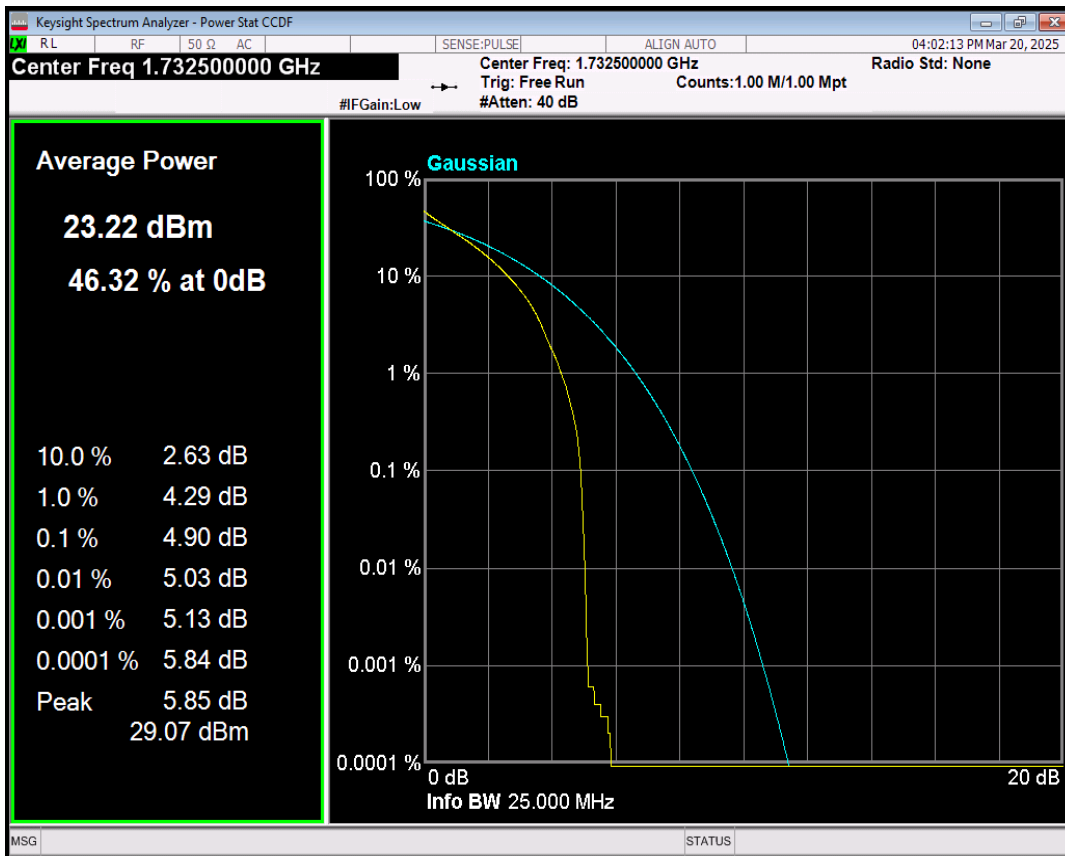

Band4 QPSK BW=20MHz Channel=20175 RB Size=1 Position=#0