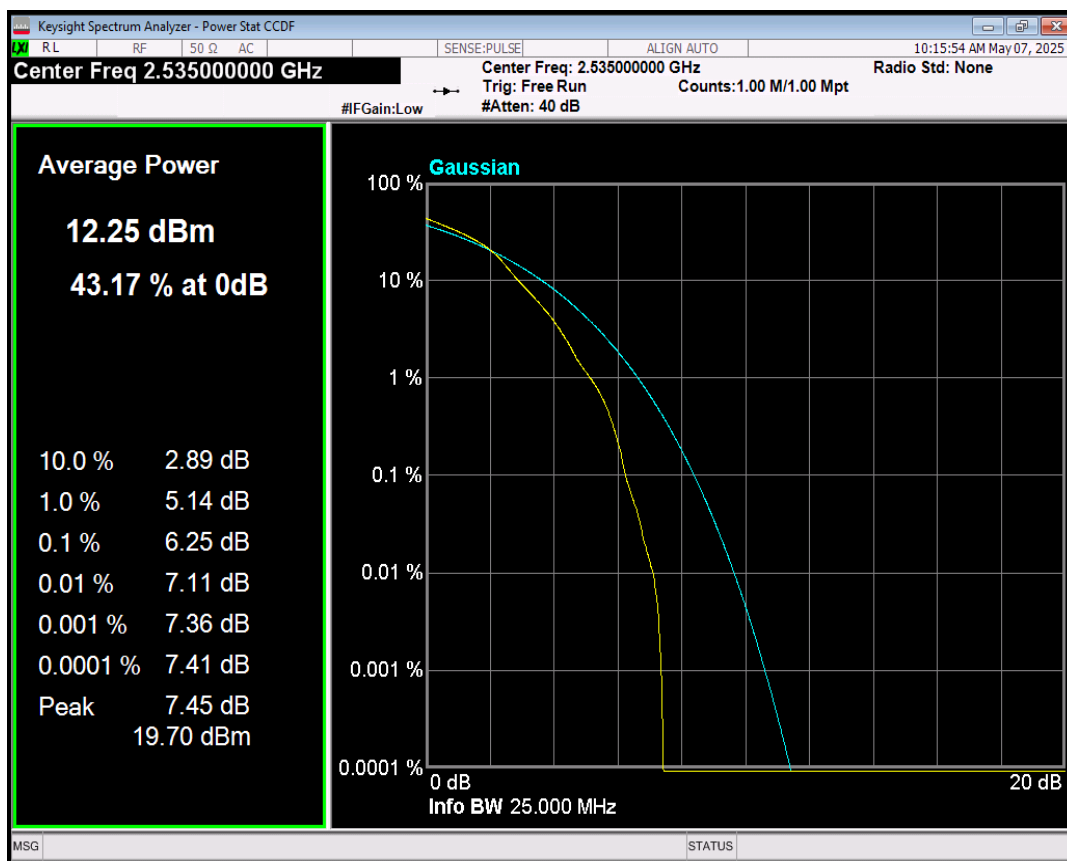

Band7 QPSK BW=15MHz Channel=21100 RB Size=1 Position=#0

Band7 16QAM BW=15MHz Channel=21100 RB Size=1 Position=#0

Band7 QPSK BW=20MHz Channel=21100 RB Size=1 Position=#0

Band7 16QAM BW=20MHz Channel=21100 RB Size=1 Position=#0