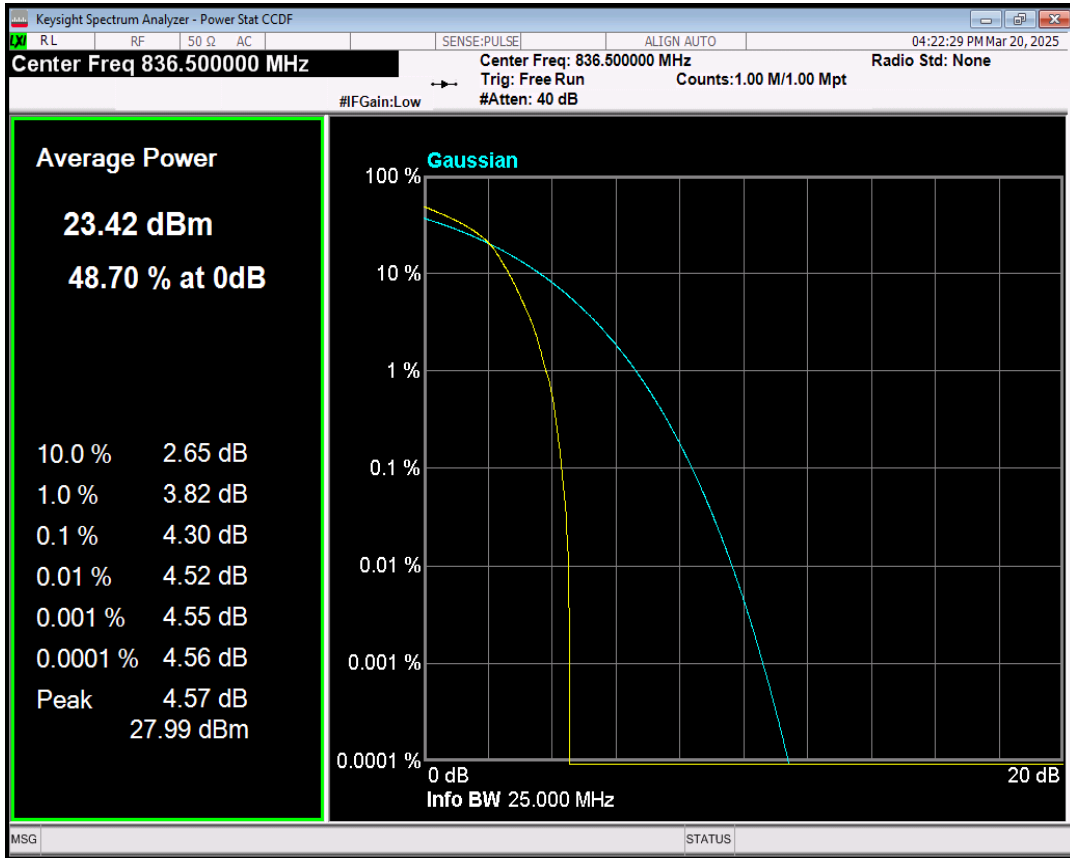

Band4 QPSK BW=20MHz Channel=20175 RB Size=1 Position=#0

Band4 16QAM BW=20MHz Channel=20175 RB Size=1 Position=#0

Band5 QPSK BW=1.4MHz Channel=20525 RB Size=1 Position=#0

Band5 16QAM BW=1.4MHz Channel=20525 RB Size=1 Position=#0