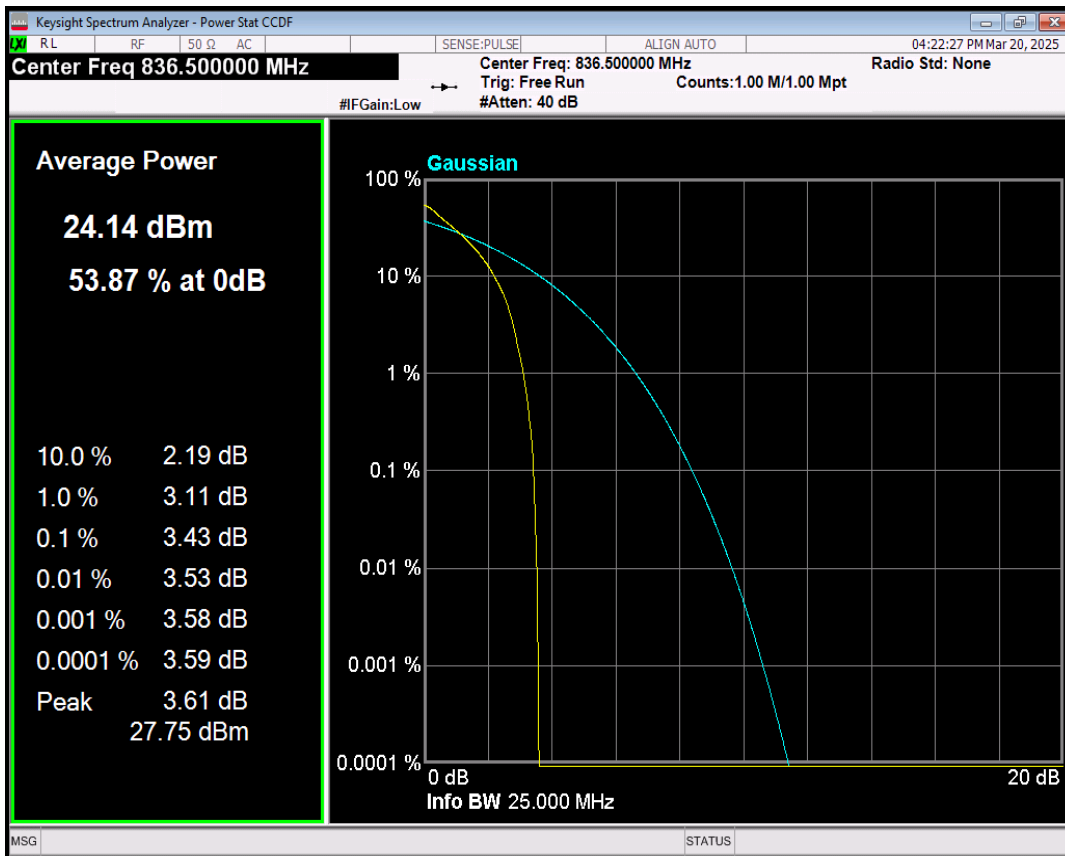

Band5 QPSK BW=1.4MHz Channel=20525 RB Size=1 Position=#0