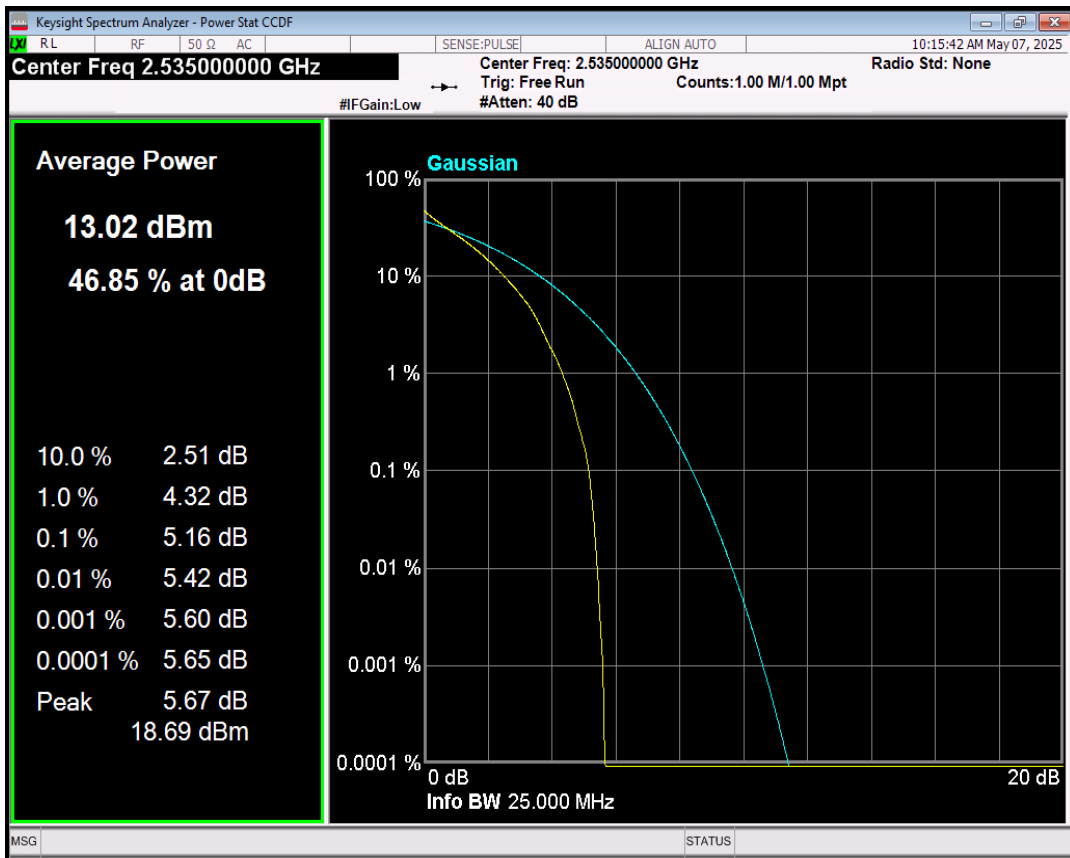

Band5 QPSK BW=10MHz Channel=20525 RB Size=1 Position=#0

Band5 16QAM BW=10MHz Channel=20525 RB Size=1 Position=#0

Band7 QPSK BW=5MHz Channel=21100 RB Size=1 Position=#0

Band7 16QAM BW=5MHz Channel=21100 RB Size=1 Position=#0