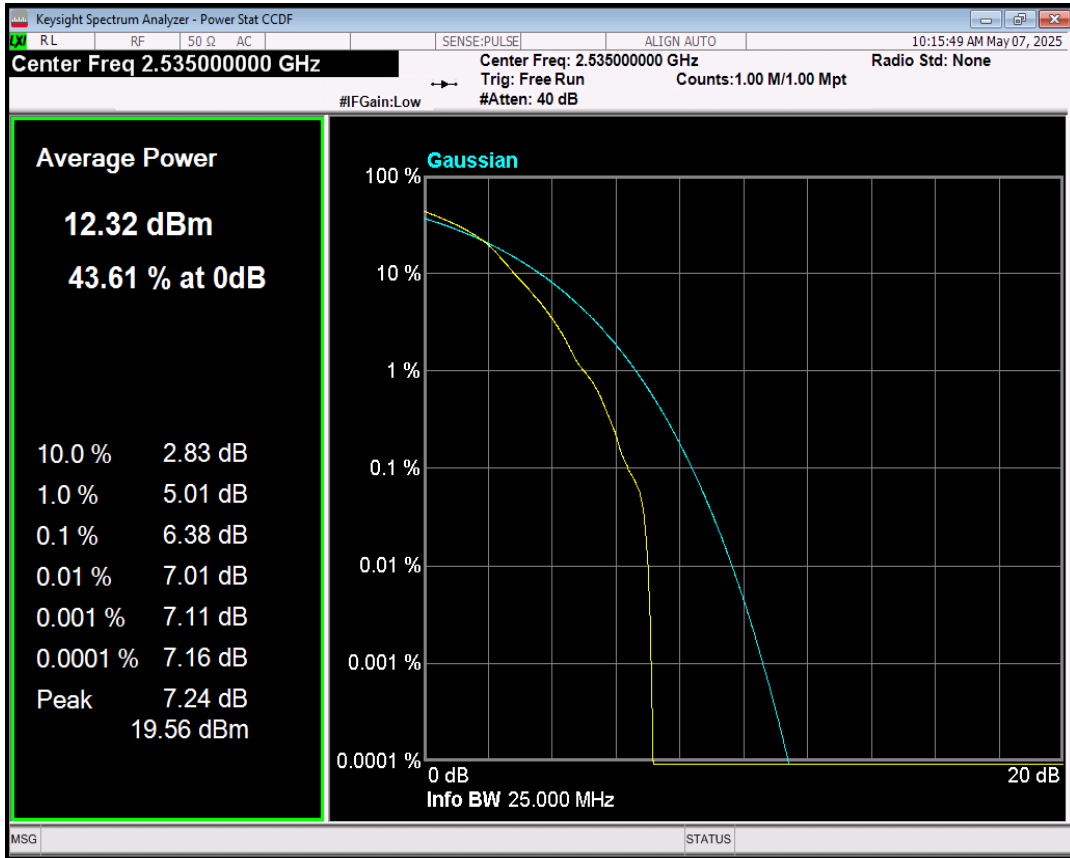

Band7 16QAM BW=15MHz Channel=21100 RB Size=1 Position=#0