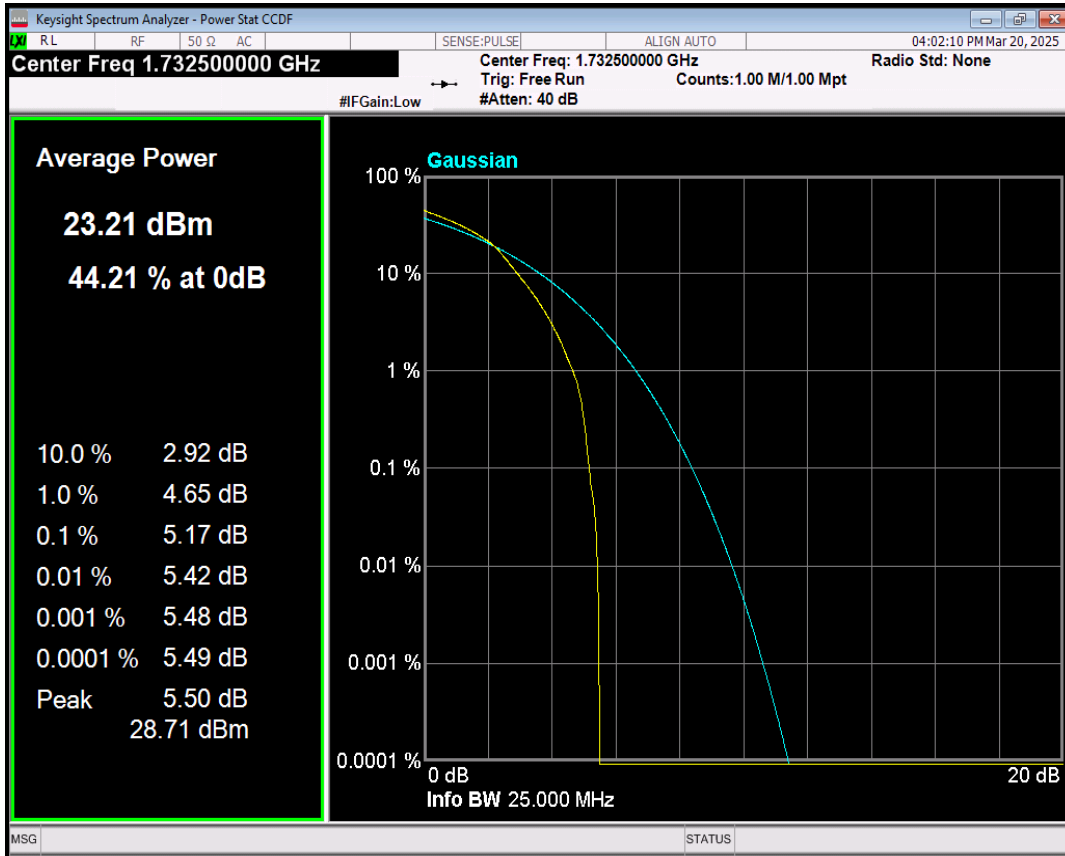

Band4 QPSK BW=10MHz Channel=20175 RB Size=1 Position=#0

Band4 16QAM BW=10MHz Channel=20175 RB Size=1 Position=#0

Band4 QPSK BW=15MHz Channel=20175 RB Size=1 Position=#0

Band4 16QAM BW=15MHz Channel=20175 RB Size=1 Position=#0