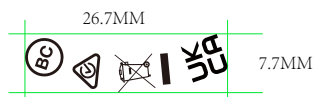

EX03(GO Party)

镭雕工艺

LOGO