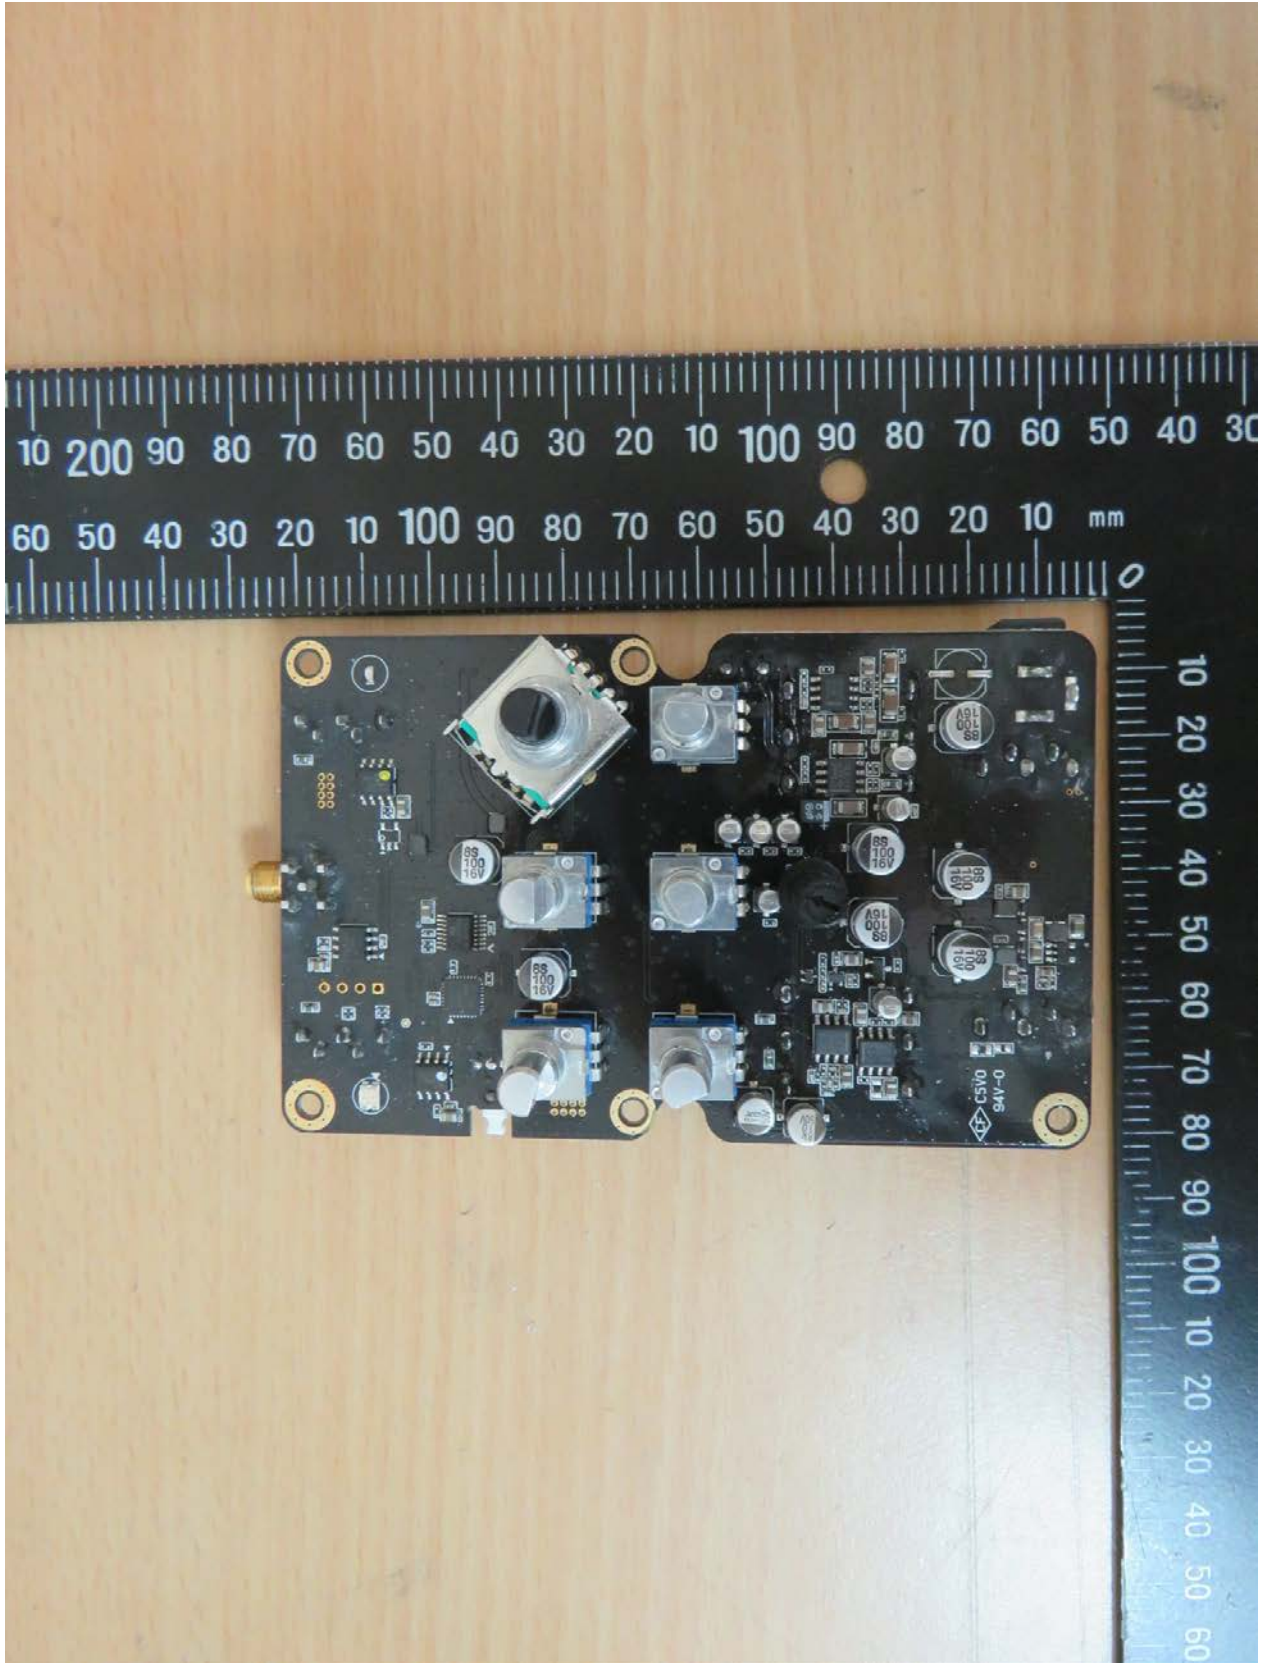

Worldwide Testing Services(Taiwan) Co., Ltd.

Registration number: W6M21904-18985-C-1

FCC ID: 2AHWITWCLV15

Internal Photos

Model No.: CLV15A

Registration number: W6M21904-18985-C-1
FCC ID: 2AHWITWCLV15

Registration number: W6M21904-18985-C-1
FCC ID: 2AHWITWCLV15

Registration number: W6M21904-18985-C-1
FCC ID: 2AHWITWCLV15

Worldwide Testing Services(Taiwan) Co., Ltd.

Registration number: W6M21904-18985-C-1

FCC ID: 2AHWITWCLV15

Multi-listing Model No.: CLV15B

Worldwide Testing Services(Taiwan) Co., Ltd.