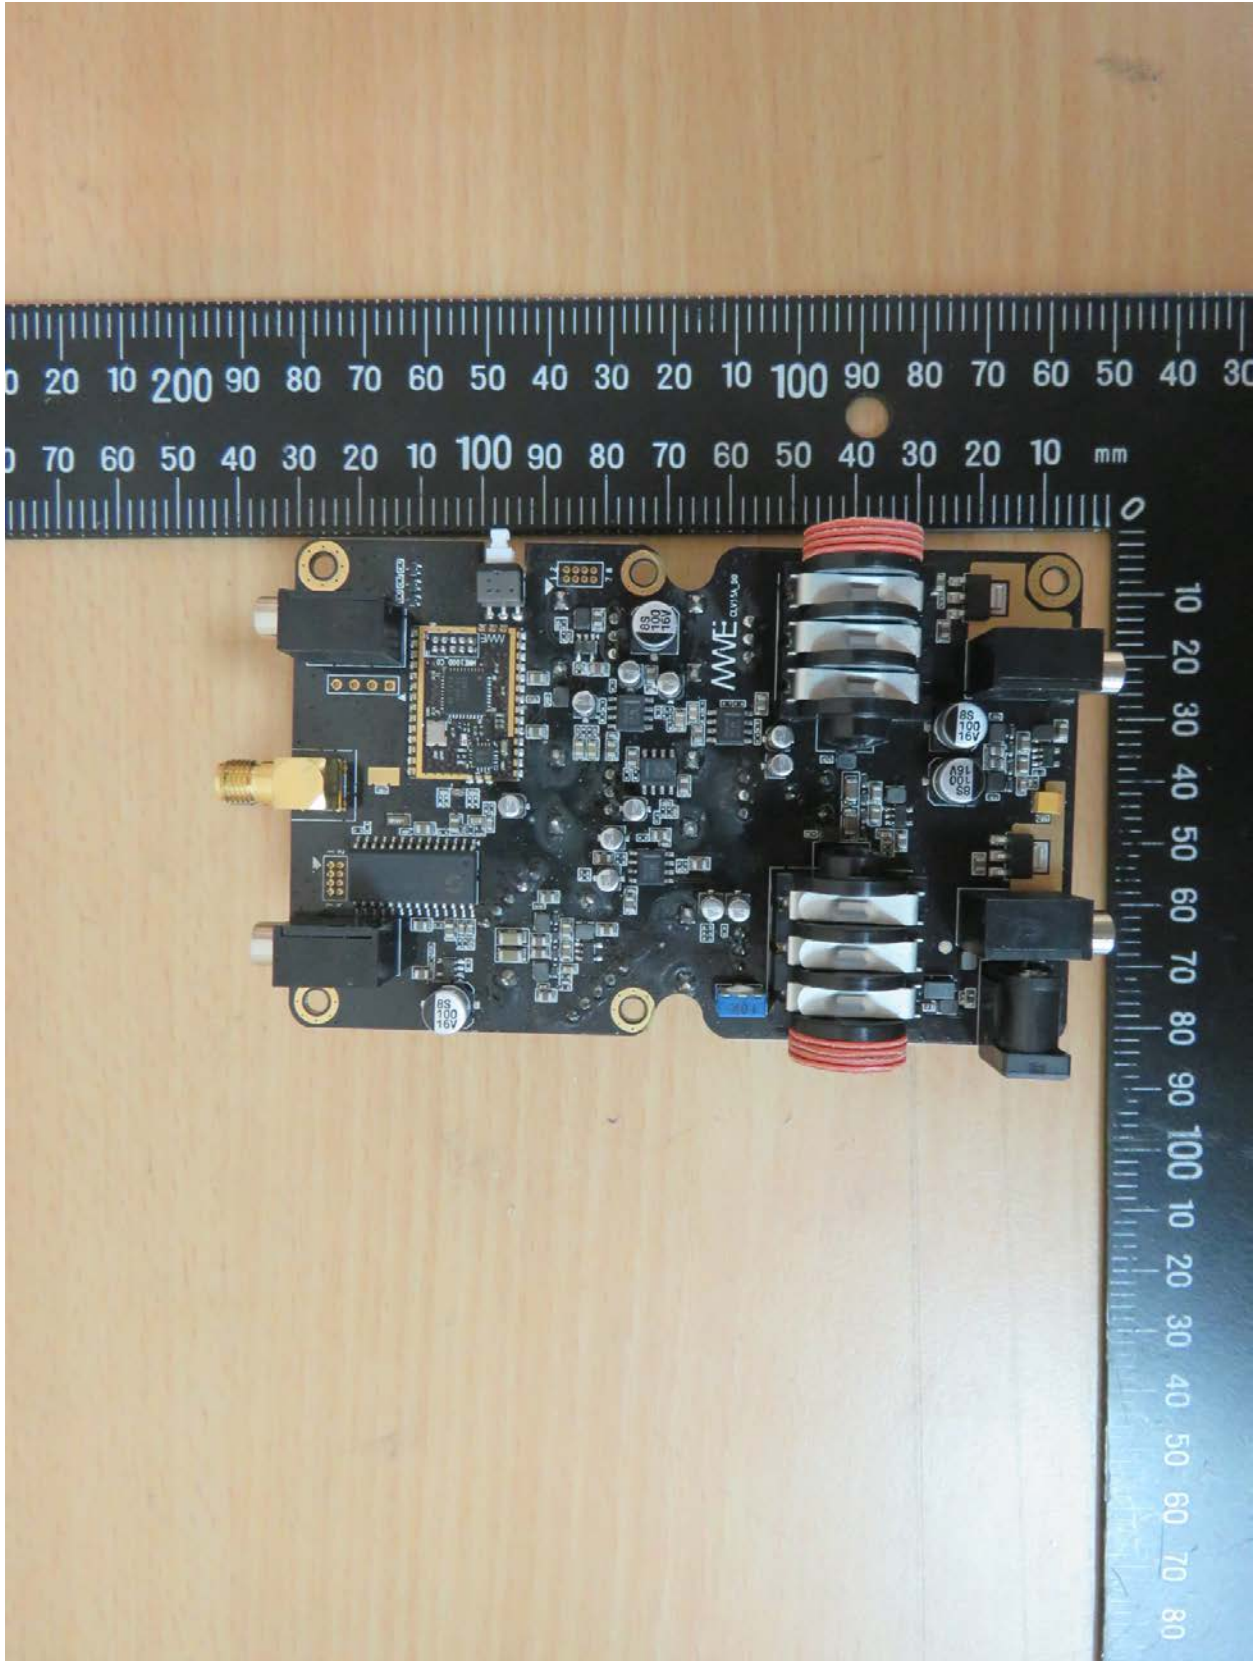

Worldwide Testing Services(Taiwan) Co., Ltd.

Registration number: W6M21904-18985-C-1

FCC ID: 2AHWITWCLV15

Internal Photos

Model No.: CLV15A

Registration number: W6M21904-18985-C-1
FCC ID: 2AHWITWCLV15

Registration number: W6M21904-18985-C-1
FCC ID: 2AHWITWCLV15

Registration number: W6M21904-18985-C-1
FCC ID: 2AHWITWCLV15

Worldwide Testing Services(Taiwan) Co., Ltd.

Registration number: W6M21904-18985-C-1

FCC ID: 2AHWITWCLV15

Multi-listing Model No.: CLV15B

Worldwide Testing Services(Taiwan) Co., Ltd.