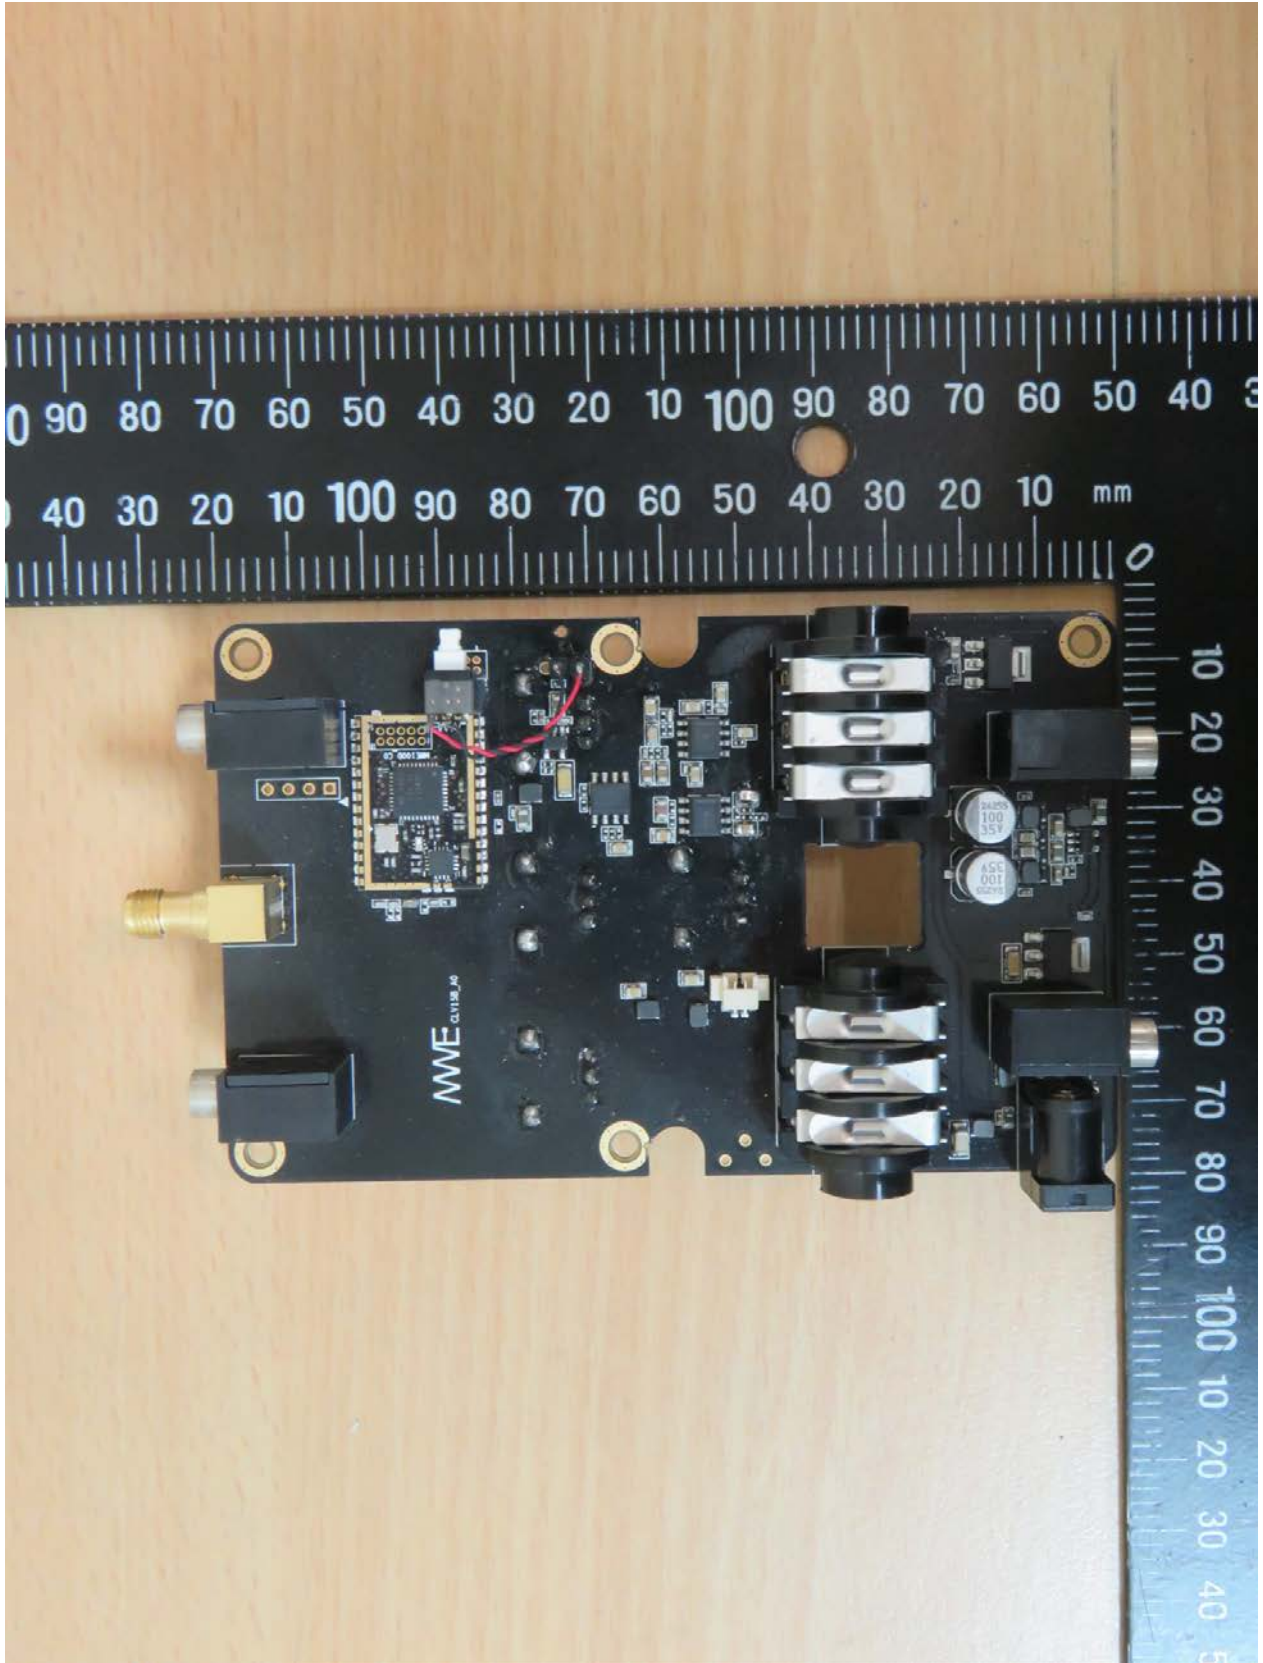

Worldwide Testing Services(Taiwan) Co., Ltd.

Registration number: W6M21904-18985-C-1
FCC ID: 2AHWITWCLV15