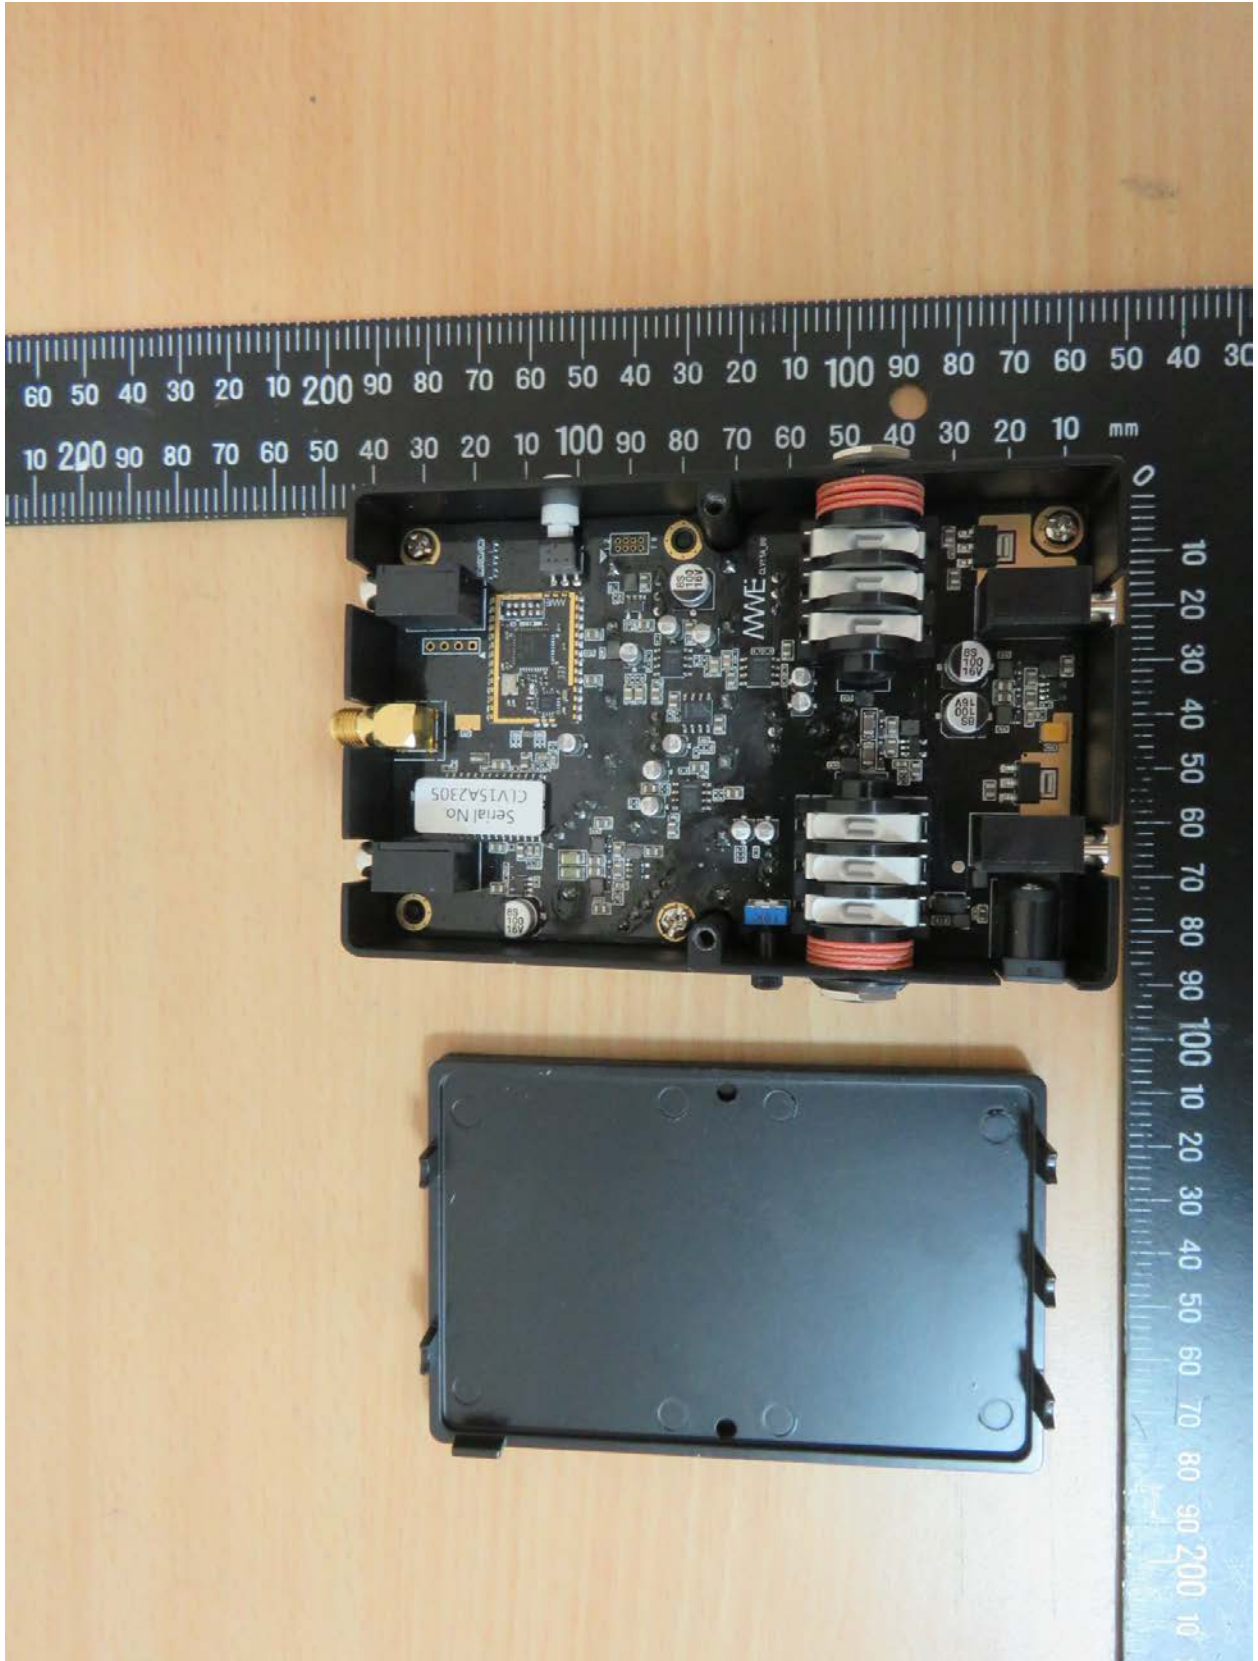

Worldwide Testing Services(Taiwan) Co., Ltd.

Registration number: W6M21904-18985-C-1

FCC ID: 2AHWITWCLV15

Internal Photos

Model No.: CLV15A

Registration number: W6M21904-18985-C-1
FCC ID: 2AHWITWCLV15

Registration number: W6M21904-18985-C-1
FCC ID: 2AHWITWCLV15

Registration number: W6M21904-18985-C-1
FCC ID: 2AHWITWCLV15

Worldwide Testing Services(Taiwan) Co., Ltd.

Registration number: W6M21904-18985-C-1

FCC ID: 2AHWITWCLV15

Multi-listing Model No.: CLV15B

Worldwide Testing Services(Taiwan) Co., Ltd.