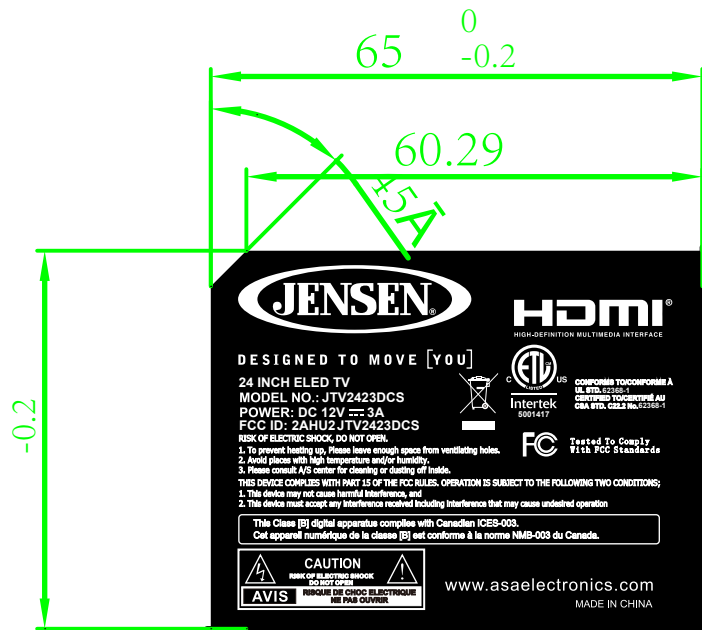

FCC ID LABEL:

Label Location:

PC 黑底银字

旧底图总号					JTV2423DCS后铭牌	GKB8.807.3672				
	更改标记	数量	更改单号	签名		日期	等级	标记	重量	比例
底图总号	设计		庄海龙			2024-3-15				
	审核									
	工艺									
日期	签名					第 1 张		共 1 张		
	标准化									
	批准									