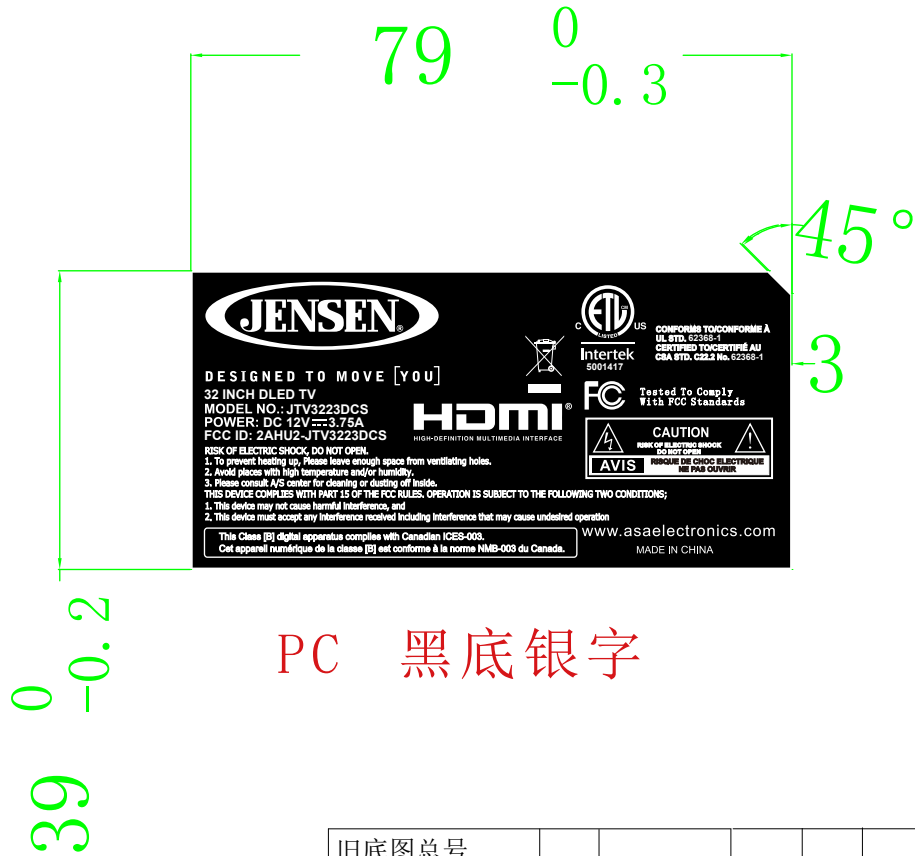

Label Location:

PC 黑底银字

旧底图总号					JTV3223DCS后铭牌	GKB8.807.3676			
更改 标记	数量	更改单号	签名	日期		等级	标记	重量	比例
底图总号	设计	庄海龙 2023-2-2							
	审核								
	工艺								
日期	签名					第 1 张	共 1 张		
	标准化								
	批准								