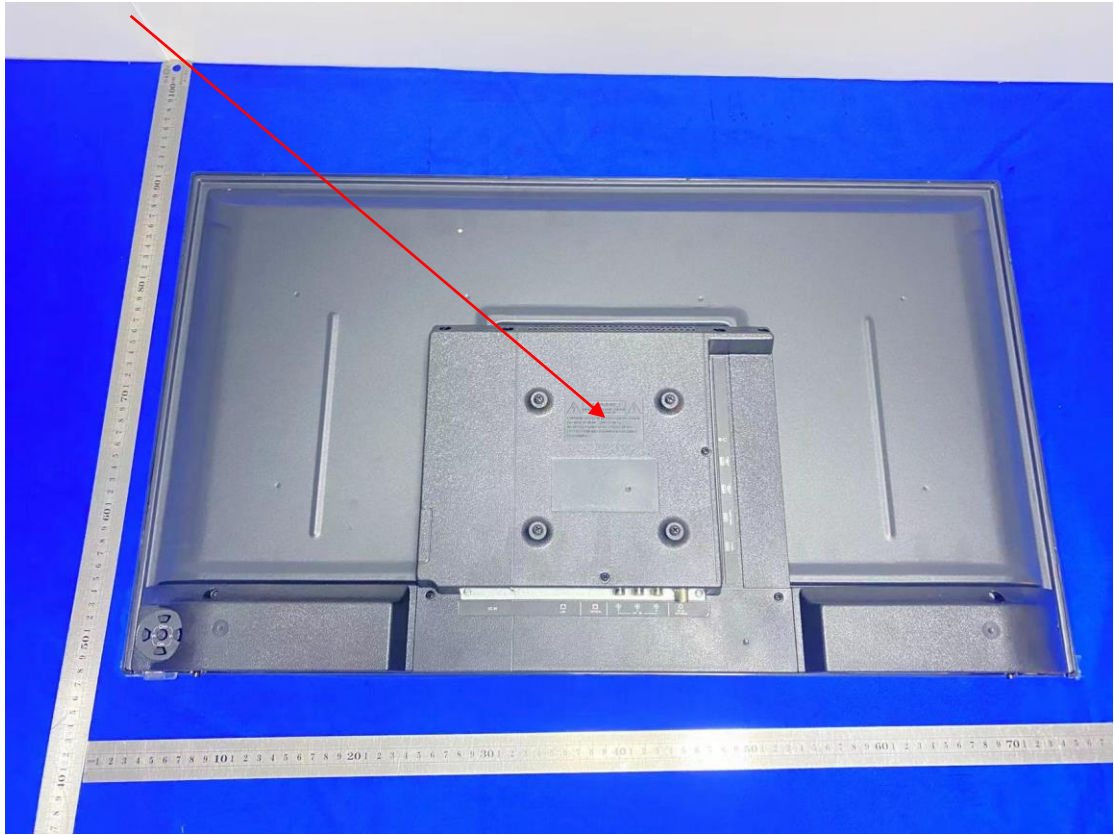

Label Location:

PC 黑底银字

旧底图总号					JTV3223DCS后铭牌	GKB8.807.3676			
更改 标记	数量	更改单号	签名	日期		等级	标记	重量	比例
底图总号	设计	庄海龙 2023-2-2							
	审核								
	工艺								
日期	签名					第 1 张	共 1 张		
	标准化								
	批准								