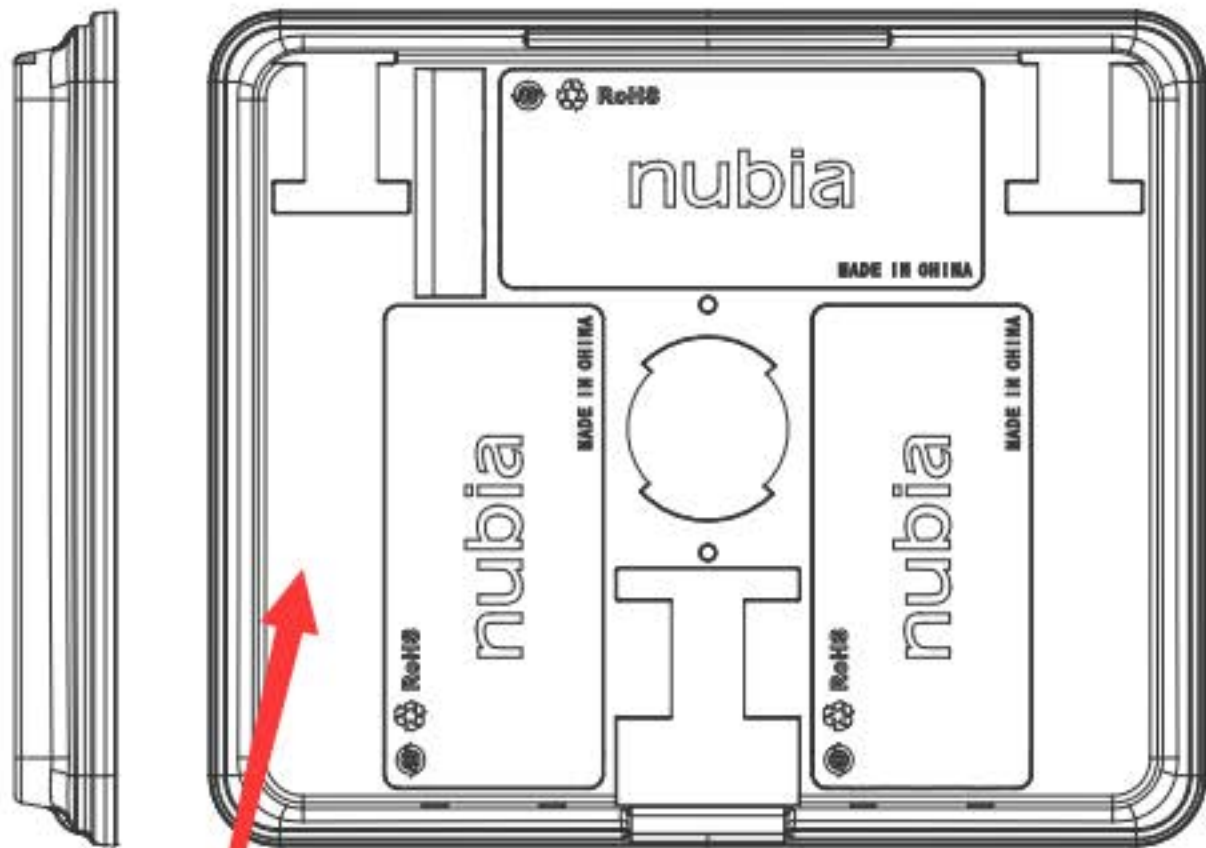

Model: WD1102FI

FCC ID: 2AHJO-WD1102FI

MAC: 255.255.255.255

S/N : 123456789012

Nubia Technology Co., Ltd.

size: 40*20mm

label location