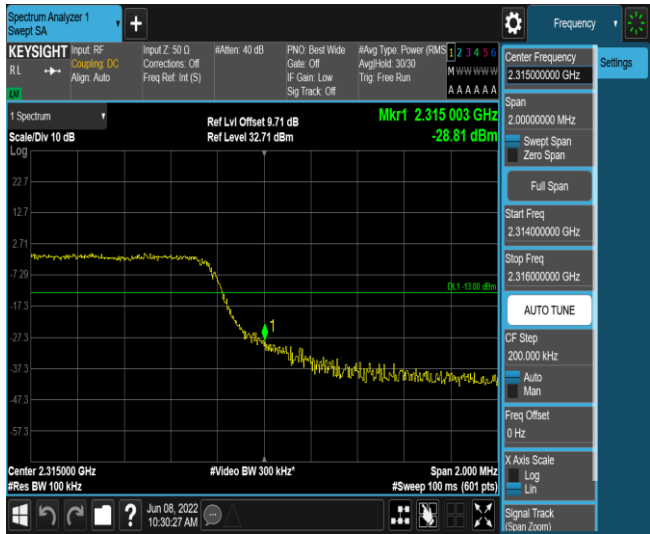

### Test Graphs

Band40-5MHz-QPSK-38725-1RB#0

Band40-5MHz-QPSK-38725-1RB#24

Band40-5MHz-QPSK-38725-25RB#0

Band40-5MHz-QPSK-38775-1RB#0

Band40-5MHz-QPSK-38775-1RB#24

Band40-5MHz-QPSK-38775-25RB#0

Band40-5MHz-16QAM-38725-1RB#0