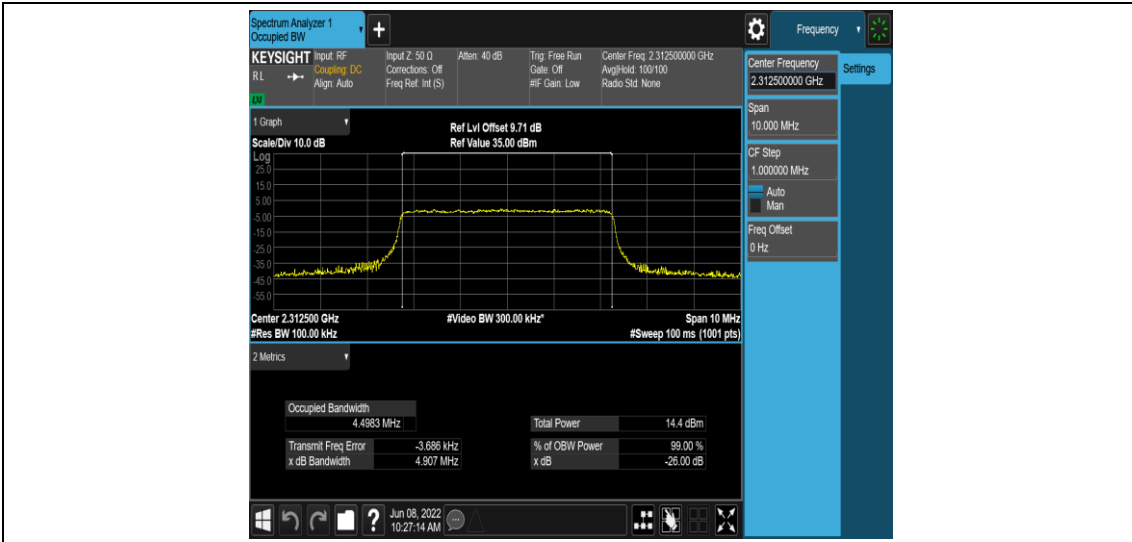

### Test Graphs

Band40-5MHz-QPSK-38725-25RB#0

Band40-5MHz-QPSK-38750-25RB#0

Band40-5MHz-QPSK-38775-25RB#0

Band40-5MHz-16QAM-38725-25RB#0

Band40-5MHz-16QAM-38750-25RB#0

Band40-5MHz-16QAM-38775-25RB#0

Band40-10MHz-QPSK-38750-50RB#0