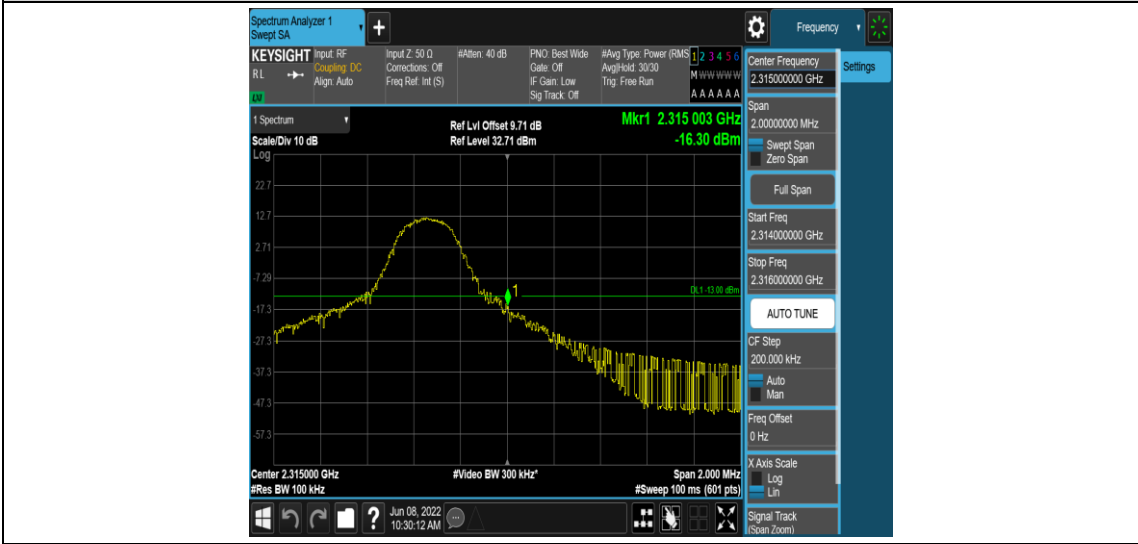

Band40-5MHz-16QAM-38775-1RB#24