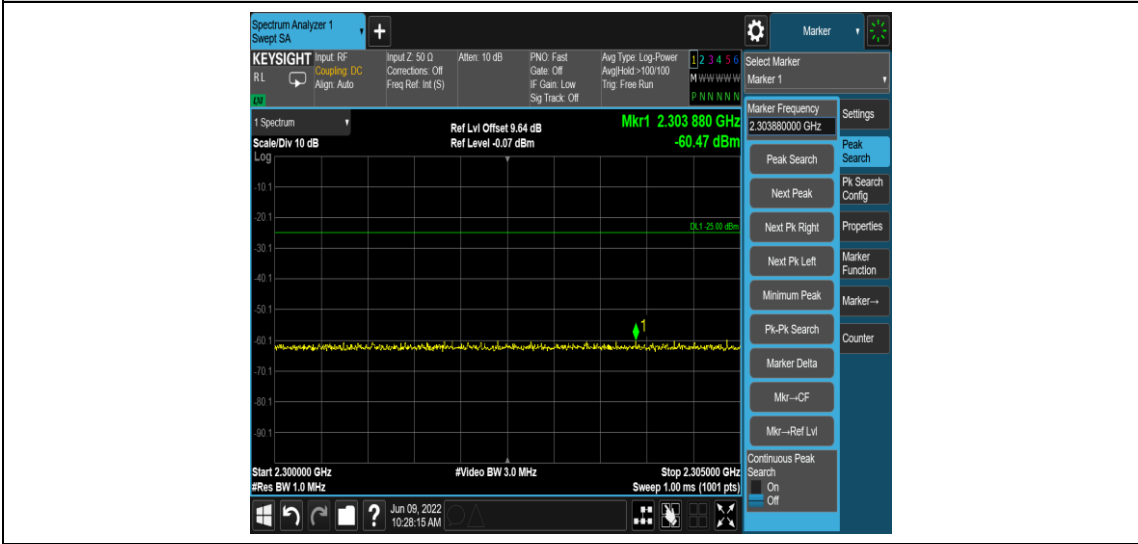

Band40-5MHz-QPSK-38725-1RB#0-Range8:2300~2305MHz