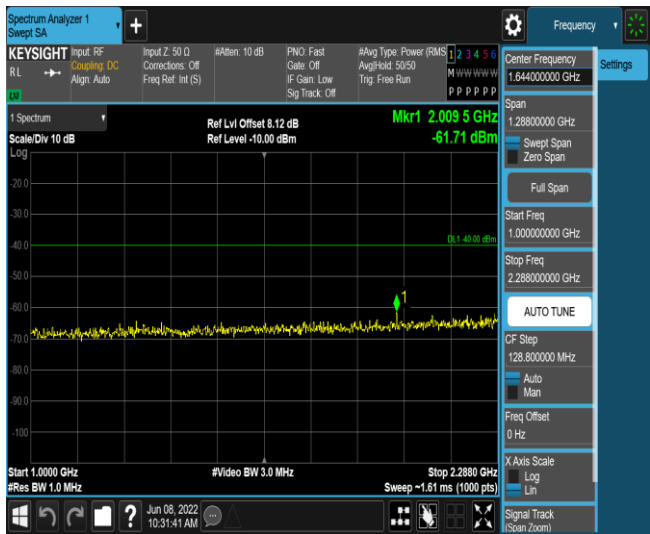

### Test Graphs

Band40-5MHz-QPSK-38725-1RB#0-Range1:0.009~0.15MHz

Band40-5MHz-QPSK-38725-1RB#0-Range2:0.15~30MHz

Band40-5MHz-QPSK-38725-1RB#0-Range3:30~1000MHz

Band40-5MHz-QPSK-38725-1RB#0-Range4:1000~2288MHz