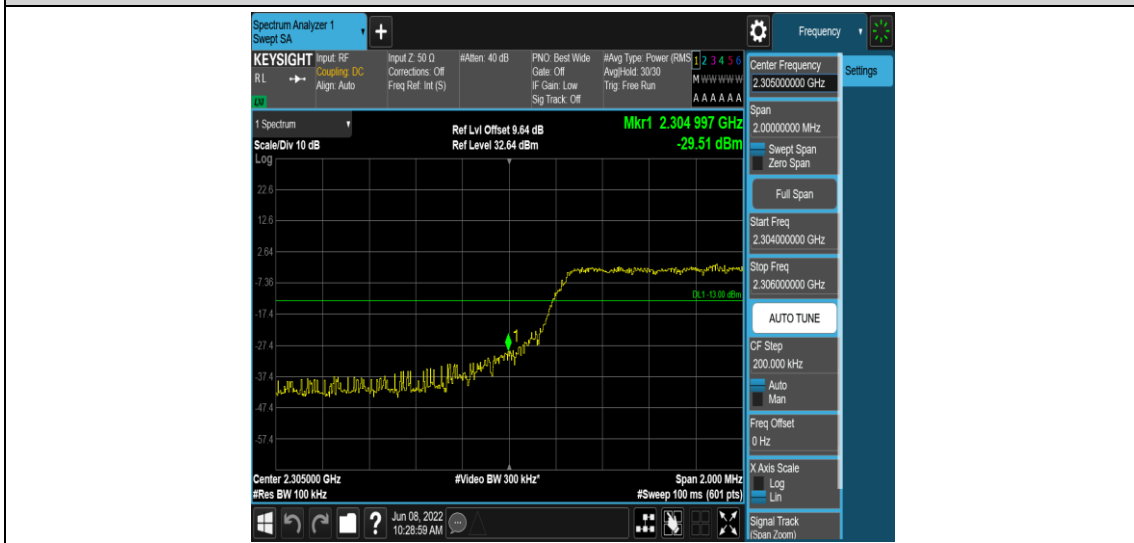

Band40-5MHz-16QAM-38725-25RB#0