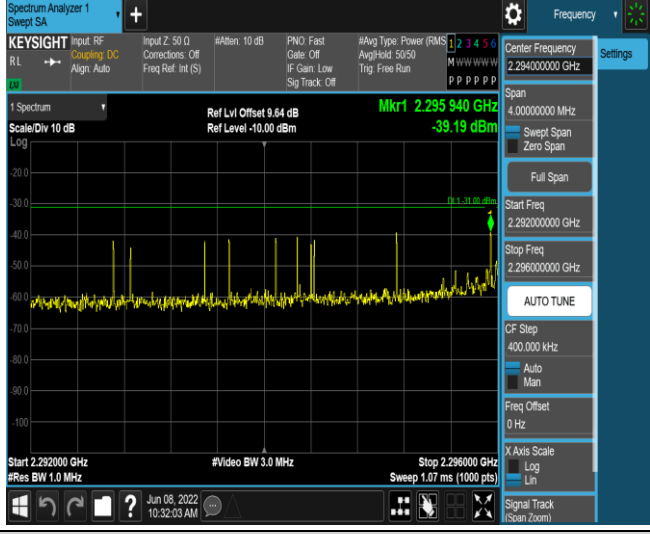

Band40-5MHz-QPSK-38725-1RB#0-Range5:2288~2292MHz

Band40-5MHz-QPSK-38725-1RB#0-Range6:2292~2296MHz