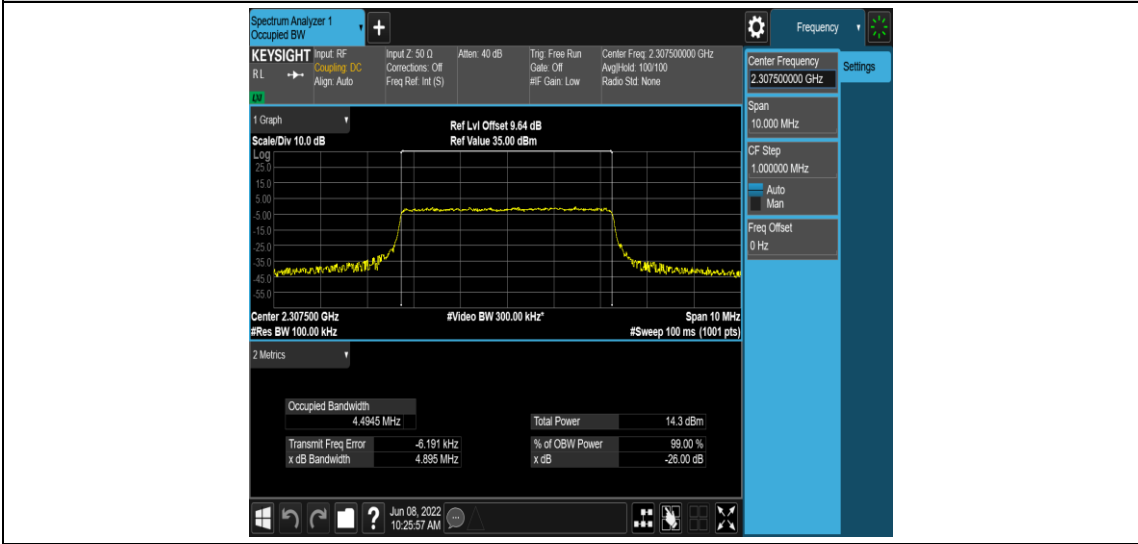

### Test Graphs

Band40-5MHz-QPSK-38725-25RB#0

Band40-5MHz-QPSK-38750-25RB#0

Band40-5MHz-QPSK-38775-25RB#0

Band40-5MHz-16QAM-38725-25RB#0

Band40-5MHz-16QAM-38750-25RB#0

Band40-5MHz-16QAM-38775-25RB#0

Band40-10MHz-QPSK-38750-50RB#0