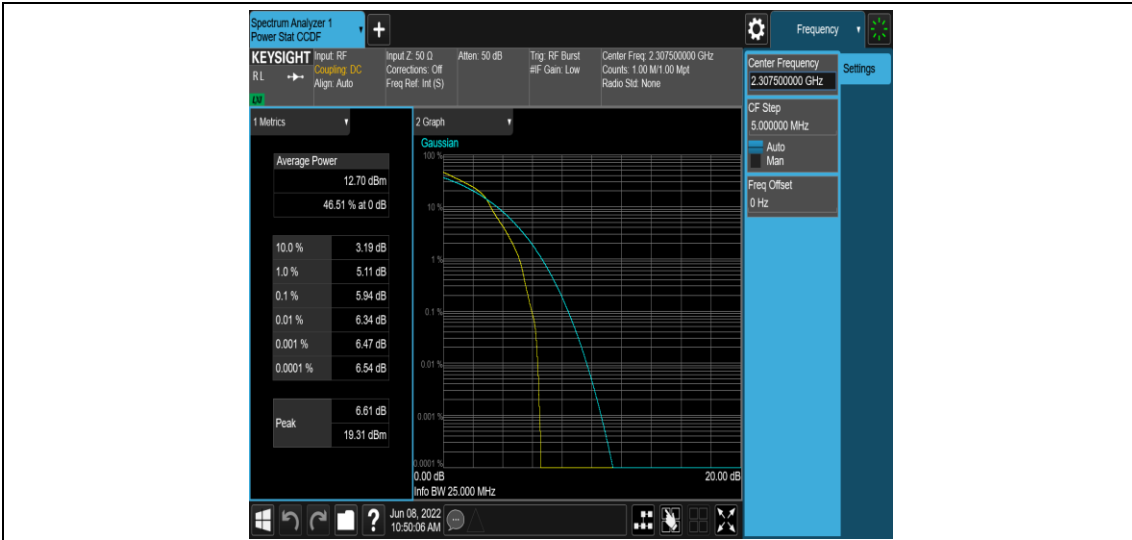

### Test Graphs

Band40-5MHz-QPSK-38725-1RB#0

Band40-5MHz-QPSK-38725-25RB#0

Band40-5MHz-16QAM-38725-1RB#0

Band40-5MHz-16QAM-38725-25RB#0

Band40-5MHz-16QAM-38750-1RB#0

Band40-5MHz-16QAM-38750-25RB#0

Band40-5MHz-16QAM-38775-1RB#0