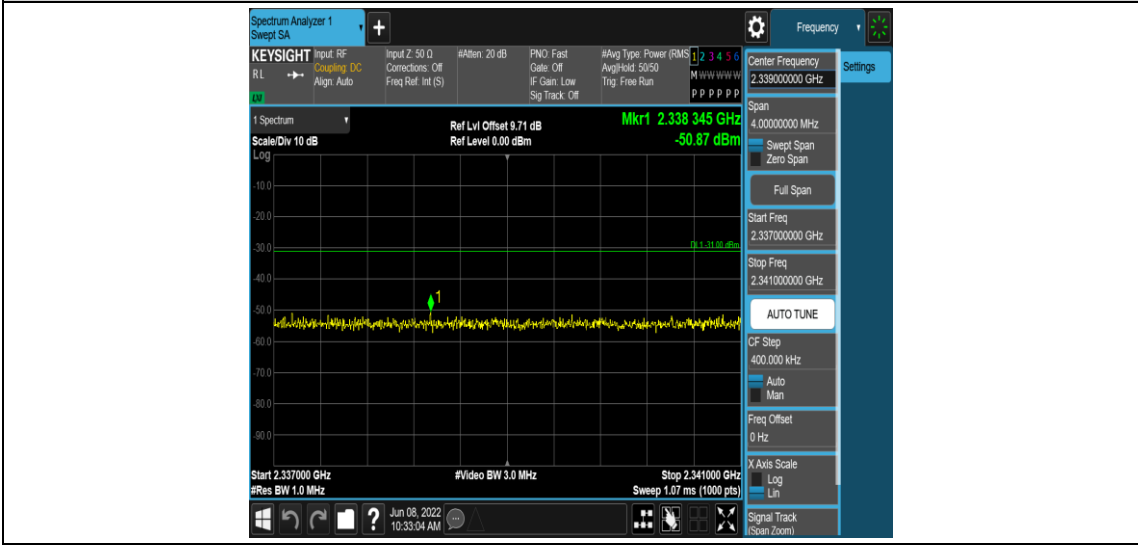

Band40-5MHz-QPSK-38725-1RB#0-Range12:2337~2341MHz