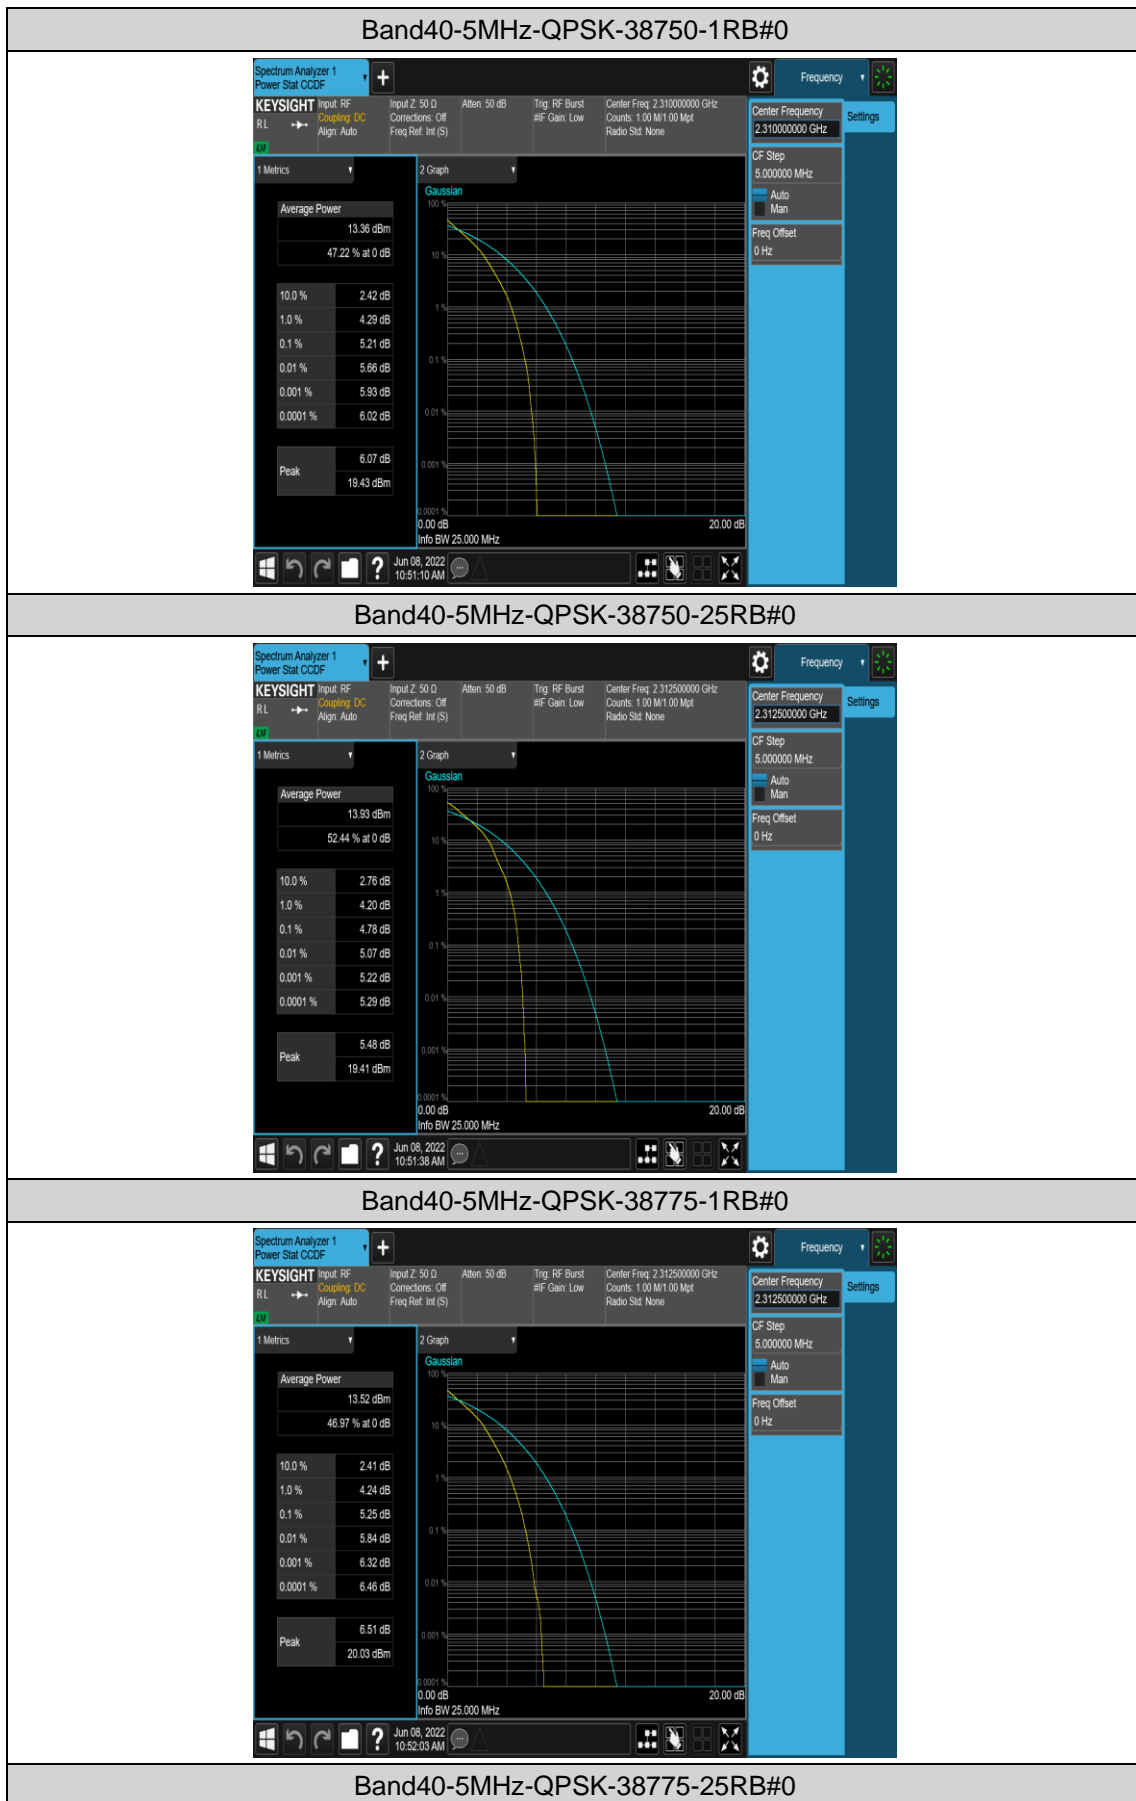

### Test Graphs

Band40-5MHz-QPSK-38725-1RB#0

Band40-5MHz-QPSK-38725-25RB#0

Band40-5MHz-16QAM-38725-1RB#0

Band40-5MHz-16QAM-38725-25RB#0

Band40-5MHz-16QAM-38750-1RB#0

Band40-5MHz-16QAM-38750-25RB#0

Band40-5MHz-16QAM-38775-1RB#0