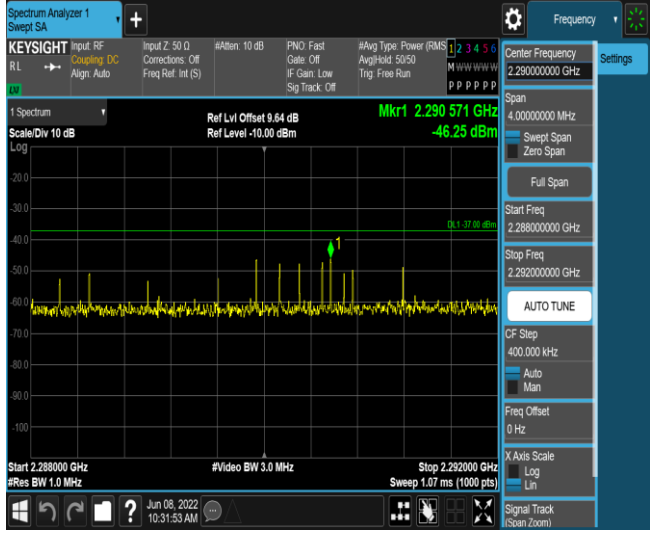

### Test Graphs

Band40-5MHz-QPSK-38725-1RB#0-Range1:0.009~0.15MHz

Band40-5MHz-QPSK-38725-1RB#0-Range2:0.15~30MHz

Band40-5MHz-QPSK-38725-1RB#0-Range3:30~1000MHz

Band40-5MHz-QPSK-38725-1RB#0-Range4:1000~2288MHz