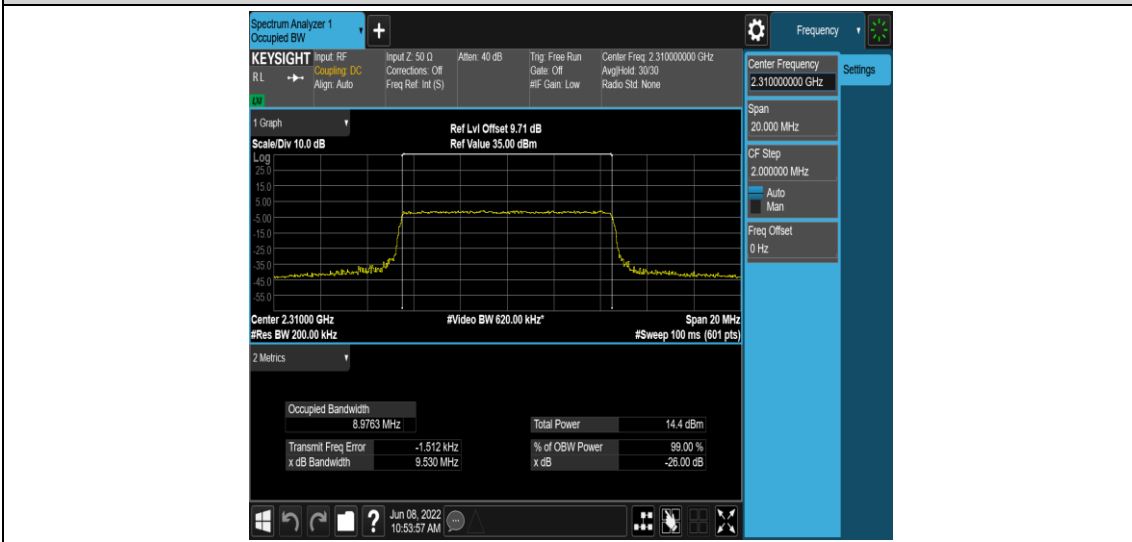

### Test Graphs

Band40-5MHz-QPSK-38725-25RB#0

Band40-5MHz-QPSK-38750-25RB#0

Band40-5MHz-QPSK-38775-25RB#0

Band40-5MHz-16QAM-38725-25RB#0

Band40-5MHz-16QAM-38750-25RB#0

Band40-5MHz-16QAM-38775-25RB#0

Band40-10MHz-QPSK-38750-50RB#0