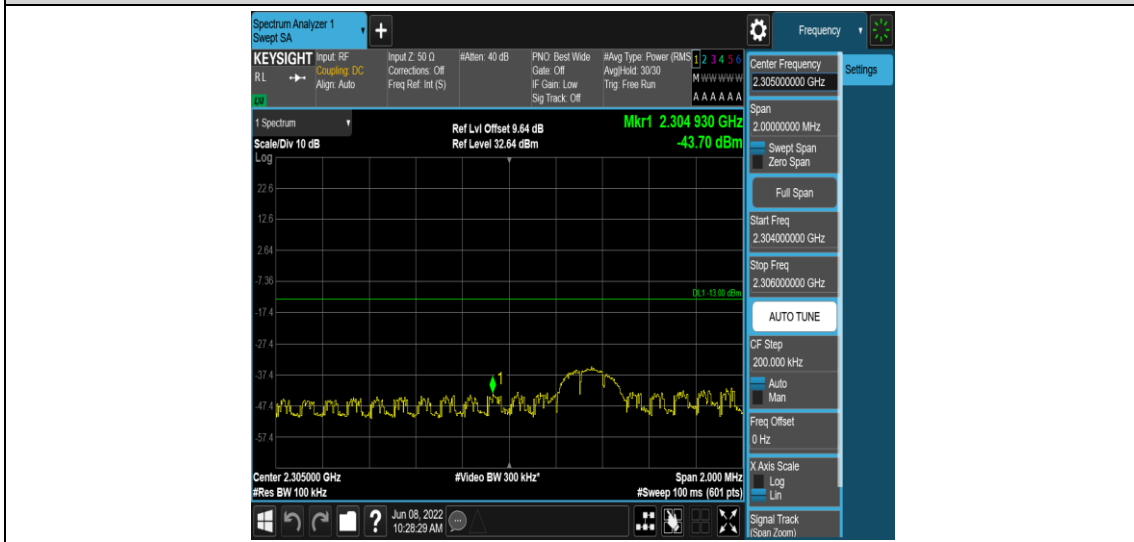

### Test Graphs

Band40-5MHz-QPSK-38725-1RB#0

Band40-5MHz-QPSK-38725-1RB#24

Band40-5MHz-QPSK-38725-25RB#0

Band40-5MHz-QPSK-38775-1RB#0

Band40-5MHz-QPSK-38775-1RB#24

Band40-5MHz-QPSK-38775-25RB#0

Band40-5MHz-16QAM-38725-1RB#0