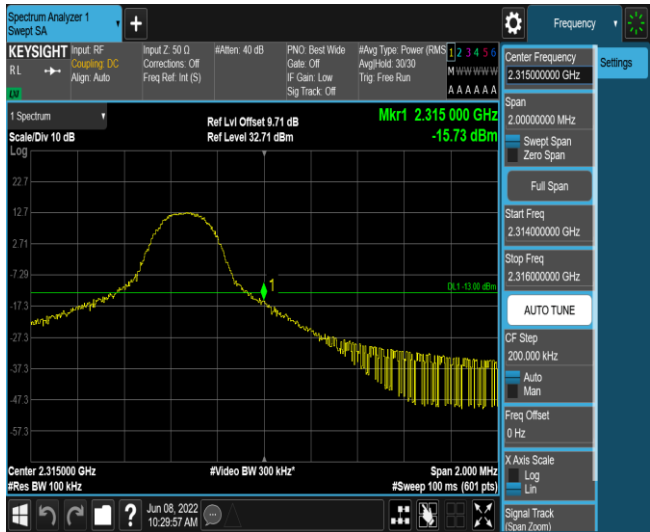

### Test Graphs

Band40-5MHz-QPSK-38725-1RB#0

Band40-5MHz-QPSK-38725-1RB#24

Band40-5MHz-QPSK-38725-25RB#0

Band40-5MHz-QPSK-38775-1RB#0

Band40-5MHz-QPSK-38775-1RB#24

Band40-5MHz-QPSK-38775-25RB#0

Band40-5MHz-16QAM-38725-1RB#0