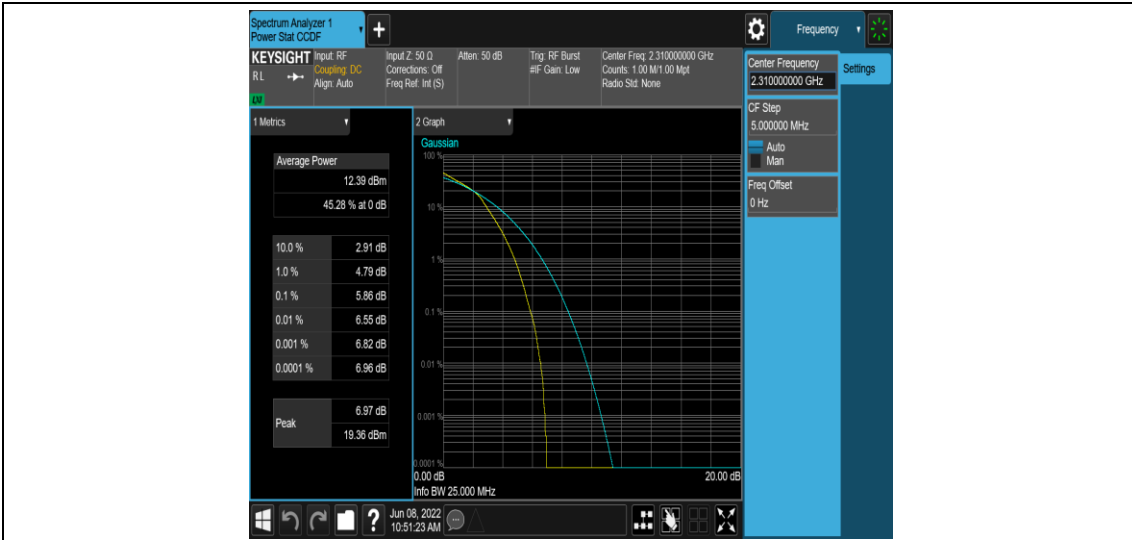

### Test Graphs

Band40-5MHz-QPSK-38725-1RB#0

Band40-5MHz-QPSK-38725-25RB#0

Band40-5MHz-16QAM-38725-1RB#0

Band40-5MHz-16QAM-38725-25RB#0

Band40-5MHz-16QAM-38750-1RB#0

Band40-5MHz-16QAM-38750-25RB#0

Band40-5MHz-16QAM-38775-1RB#0