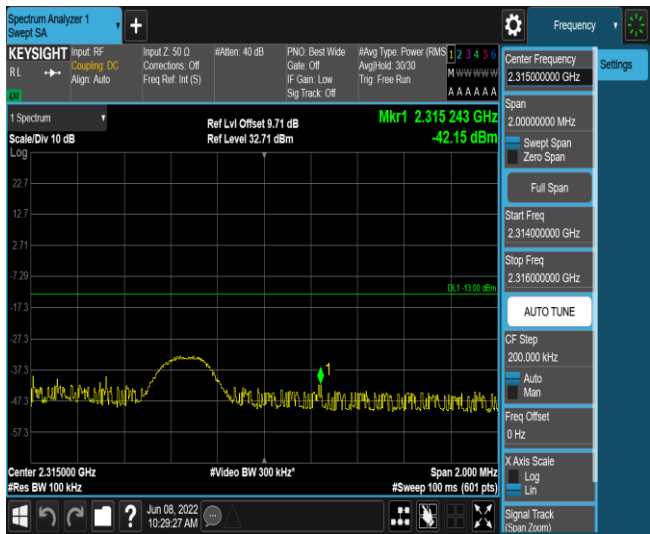

### Test Graphs

Band40-5MHz-QPSK-38725-1RB#0

Band40-5MHz-QPSK-38725-1RB#24

Band40-5MHz-QPSK-38725-25RB#0

Band40-5MHz-QPSK-38775-1RB#0

Band40-5MHz-QPSK-38775-1RB#24

Band40-5MHz-QPSK-38775-25RB#0

Band40-5MHz-16QAM-38725-1RB#0