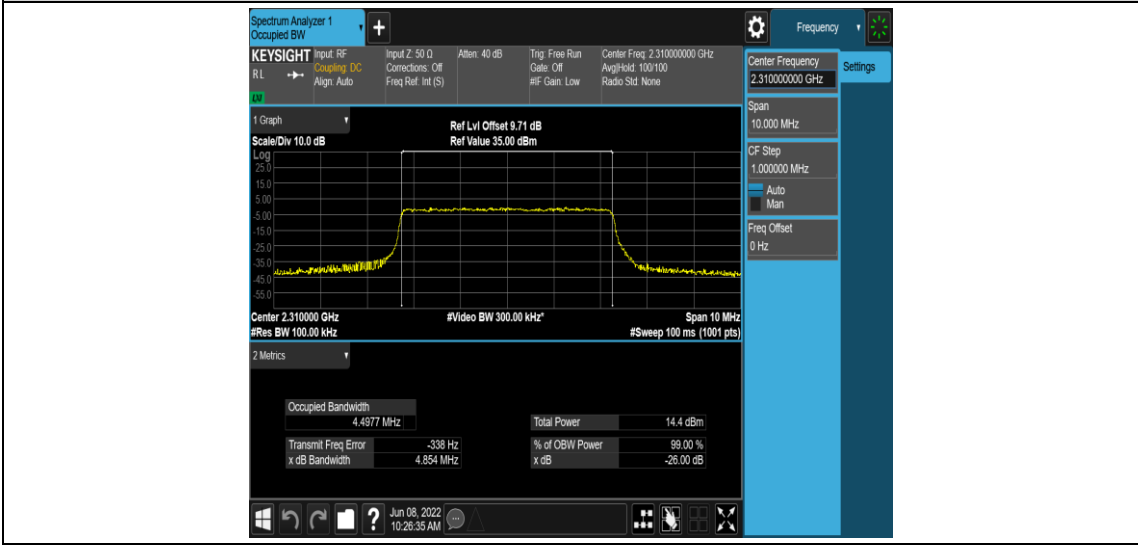

### Test Graphs

Band40-5MHz-QPSK-38725-25RB#0

Band40-5MHz-QPSK-38750-25RB#0

Band40-5MHz-QPSK-38775-25RB#0

Band40-5MHz-16QAM-38725-25RB#0

Band40-5MHz-16QAM-38750-25RB#0

Band40-5MHz-16QAM-38775-25RB#0

Band40-10MHz-QPSK-38750-50RB#0