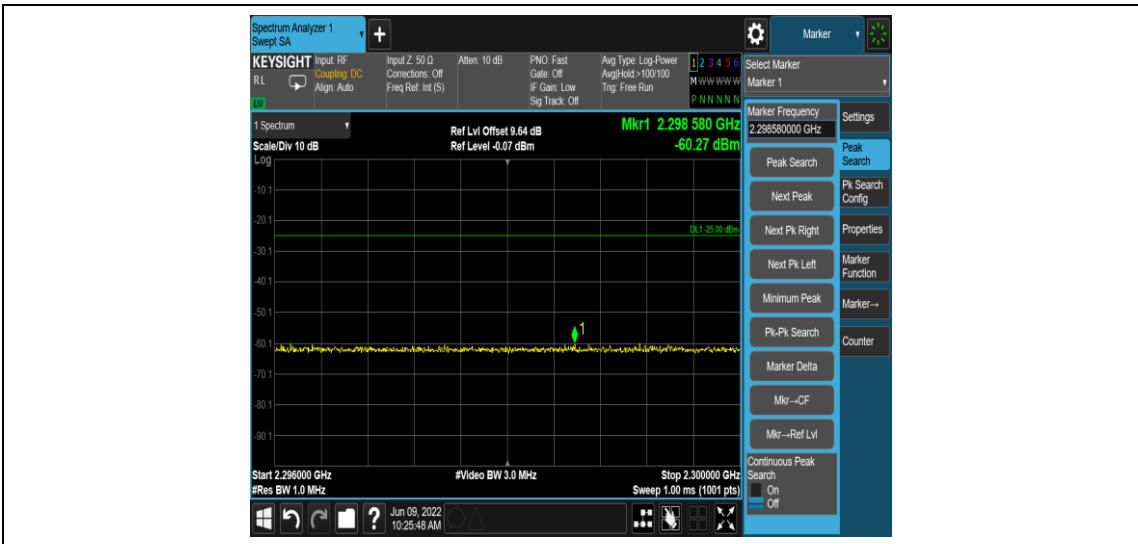

Band40-5MHz-QPSK-38725-1RB#0-Range7:2296~2300MHz