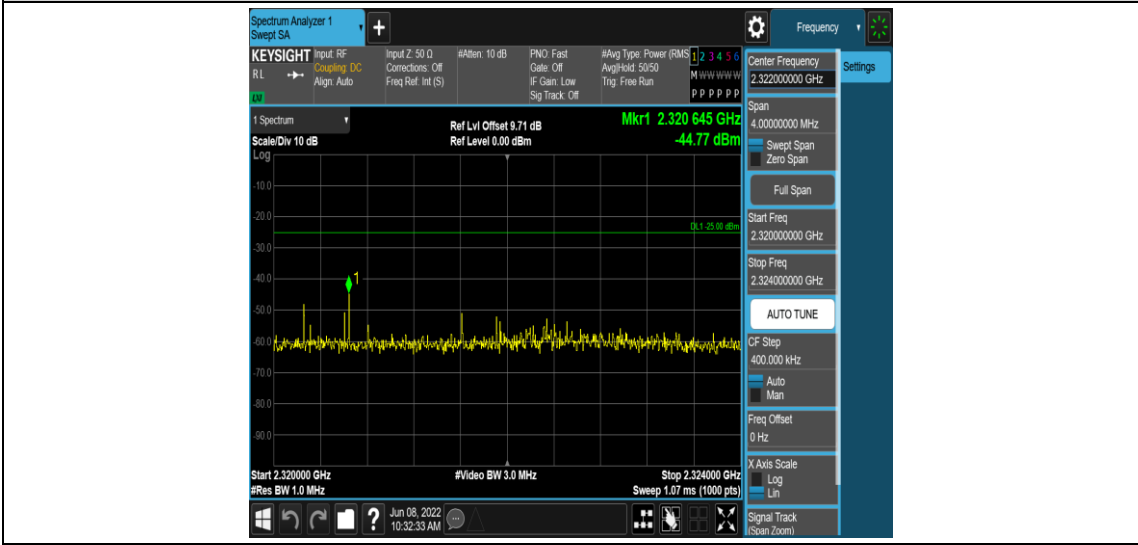

Band40-5MHz-QPSK-38725-1RB#0-Range5:2288~2292MHz

Band40-5MHz-QPSK-38725-1RB#0-Range6:2292~2296MHz

Band40-5MHz-QPSK-38725-1RB#0-Range7:2296~2300MHz

Band40-5MHz-QPSK-38725-1RB#0-Range8:2300~2305MHz

Band40-5MHz-QPSK-38725-1RB#0-Range9:2320~2324MHz