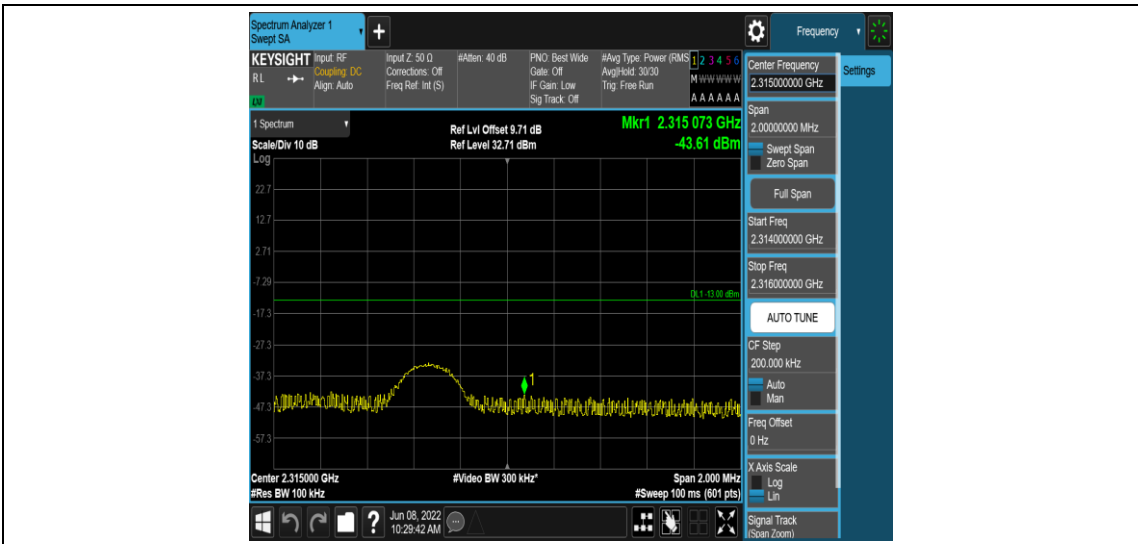

Band40-5MHz-16QAM-38775-1RB#0