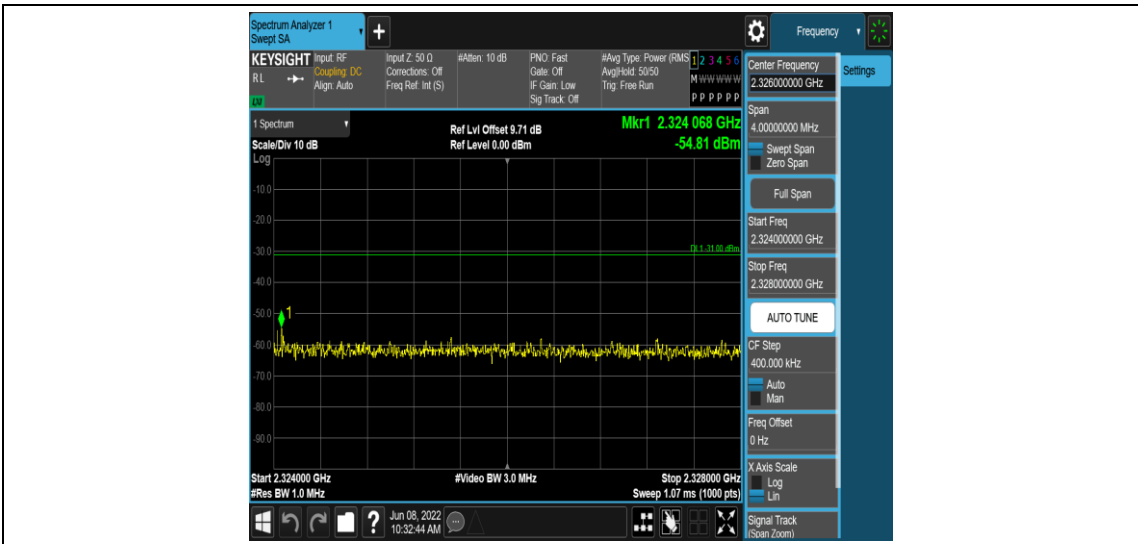

Band40-5MHz-QPSK-38725-1RB#0-Range5:2288~2292MHz

Band40-5MHz-QPSK-38725-1RB#0-Range6:2292~2296MHz

Band40-5MHz-QPSK-38725-1RB#0-Range7:2296~2300MHz

Band40-5MHz-QPSK-38725-1RB#0-Range8:2300~2305MHz

Band40-5MHz-QPSK-38725-1RB#0-Range9:2320~2324MHz