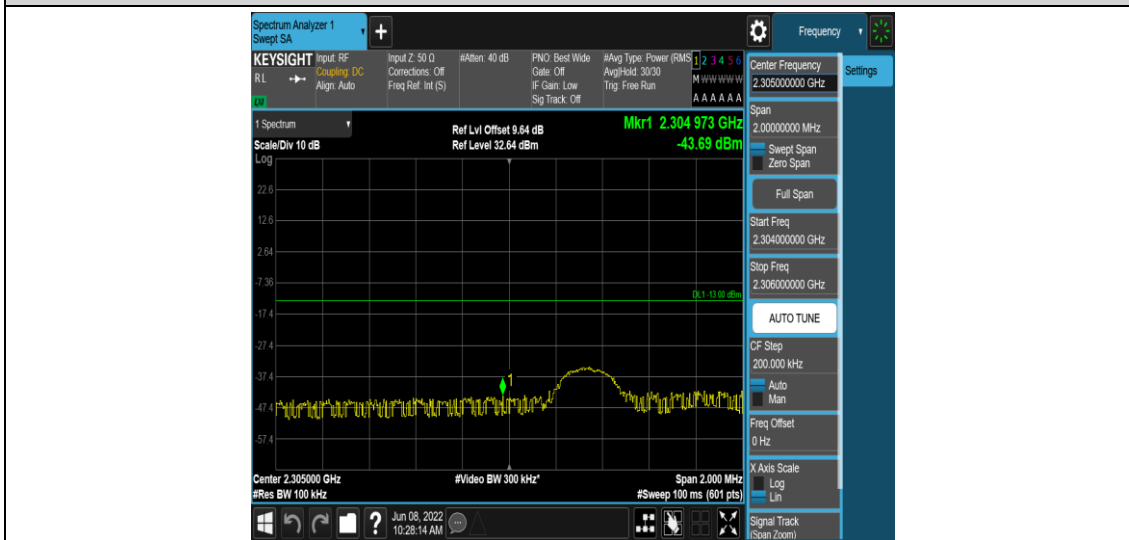

Band40-5MHz-QPSK-38725-1RB#24