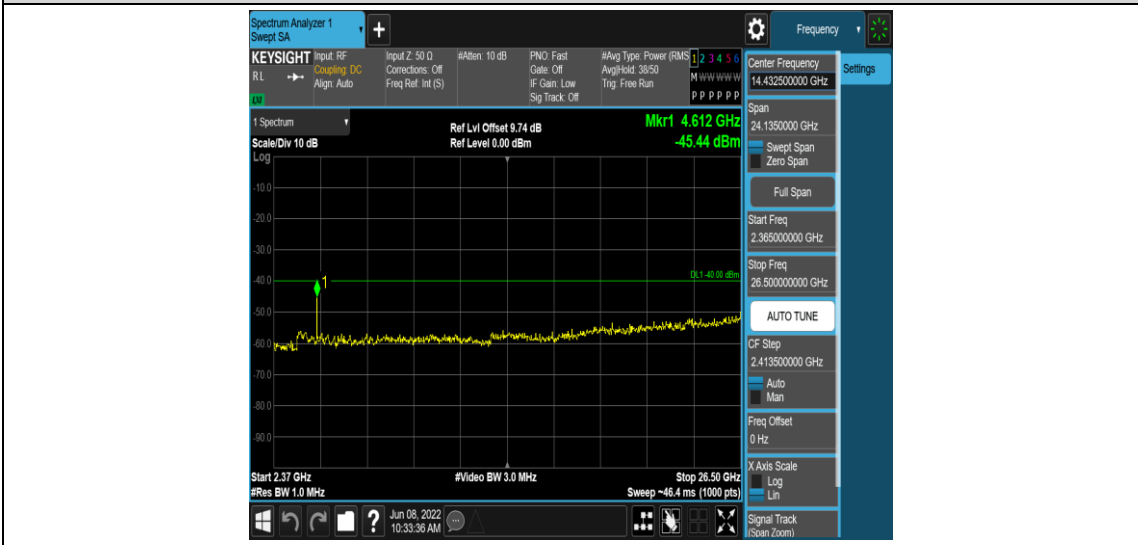

Band40-5MHz-QPSK-38725-1RB#0-Range10:2324~2328MHz

Band40-5MHz-QPSK-38725-1RB#0-Range11:2328~2337MHz

Band40-5MHz-QPSK-38725-1RB#0-Range12:2337~2341MHz

Band40-5MHz-QPSK-38725-1RB#0-Range13:2341~2345MHz

Band40-5MHz-QPSK-38725-1RB#0-Range14:2360~2365MHz