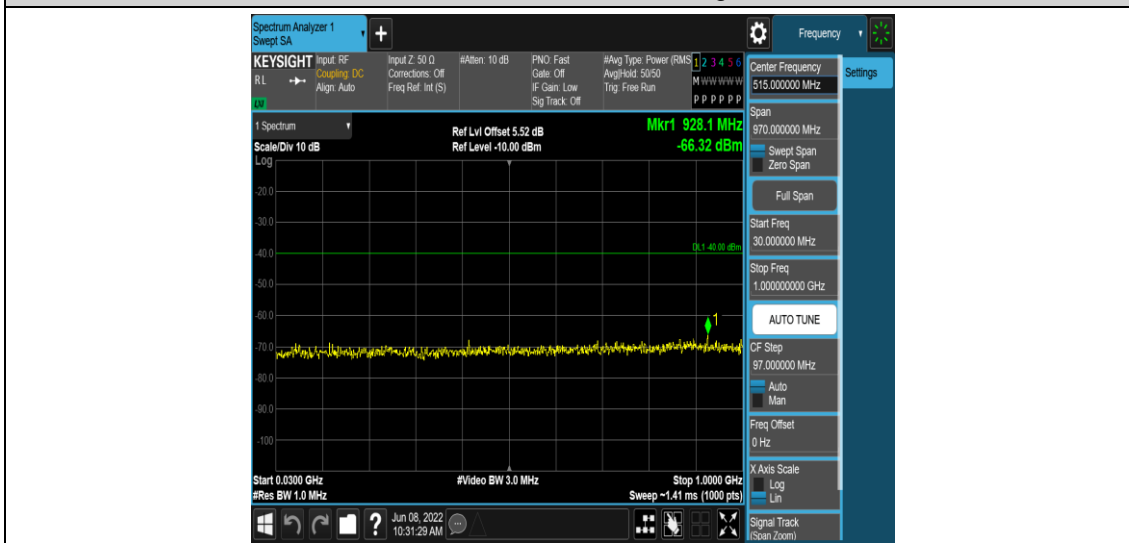

### Test Graphs

Band40-5MHz-QPSK-38725-1RB#0-Range1:0.009~0.15MHz

Band40-5MHz-QPSK-38725-1RB#0-Range2:0.15~30MHz

Band40-5MHz-QPSK-38725-1RB#0-Range3:30~1000MHz

Band40-5MHz-QPSK-38725-1RB#0-Range4:1000~2288MHz