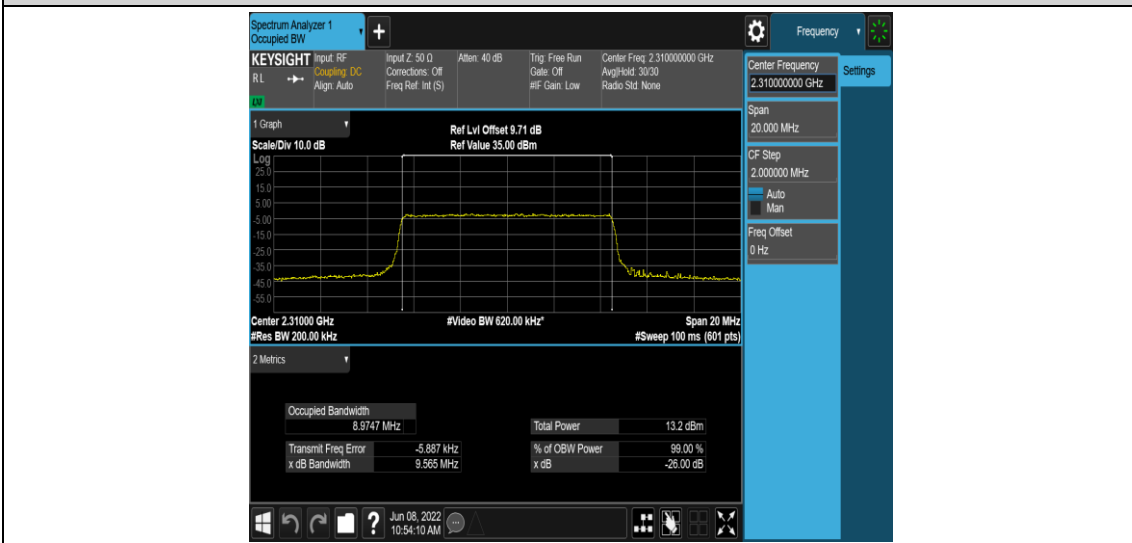

### Test Graphs

Band40-5MHz-QPSK-38725-25RB#0

Band40-5MHz-QPSK-38750-25RB#0

Band40-5MHz-QPSK-38775-25RB#0

Band40-5MHz-16QAM-38725-25RB#0

Band40-5MHz-16QAM-38750-25RB#0

Band40-5MHz-16QAM-38775-25RB#0

Band40-10MHz-QPSK-38750-50RB#0