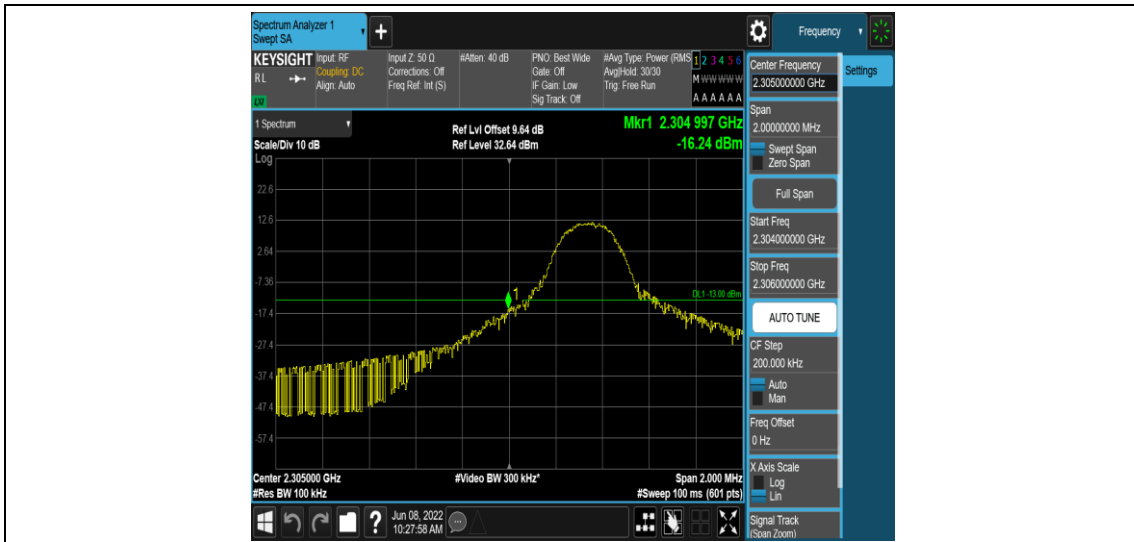

### Test Graphs

Band40-5MHz-QPSK-38725-1RB#0

Band40-5MHz-QPSK-38725-1RB#24

Band40-5MHz-QPSK-38725-25RB#0

Band40-5MHz-QPSK-38775-1RB#0

Band40-5MHz-QPSK-38775-1RB#24

Band40-5MHz-QPSK-38775-25RB#0

Band40-5MHz-16QAM-38725-1RB#0