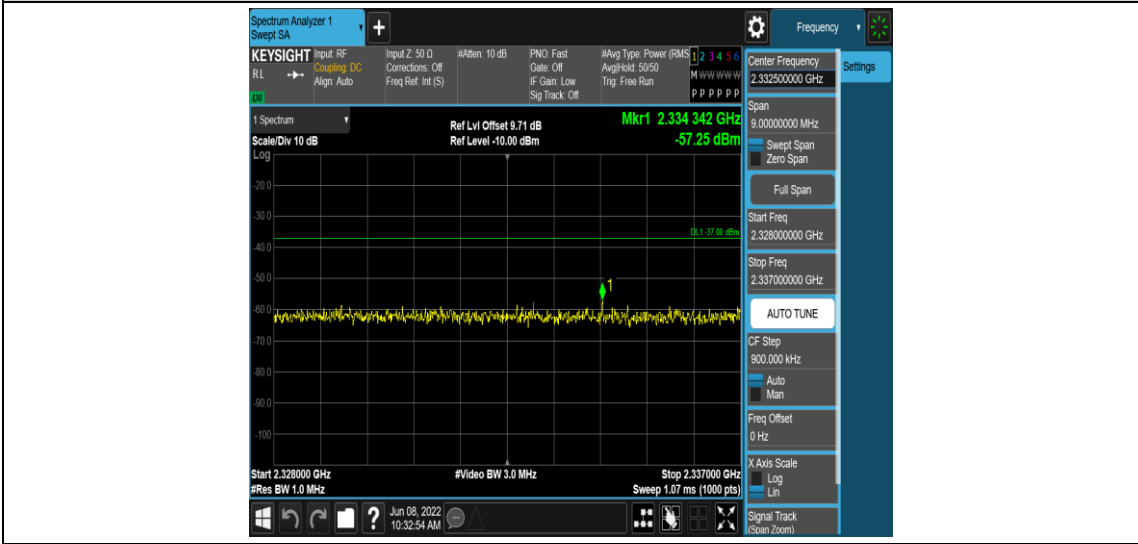

Band40-5MHz-QPSK-38725-1RB#0-Range11:2328~2337MHz