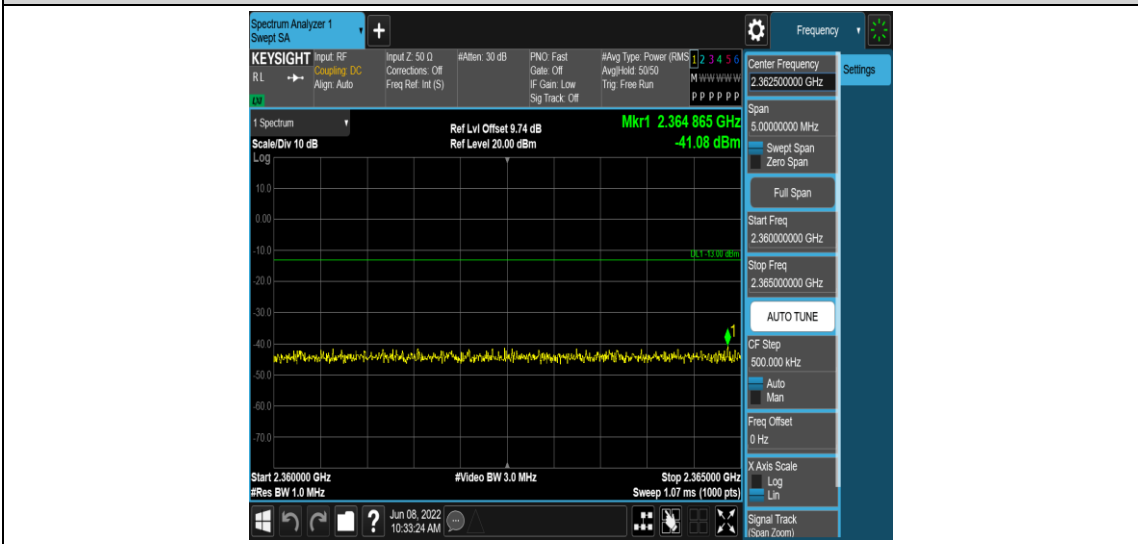

Band40-5MHz-QPSK-38725-1RB#0-Range10:2324~2328MHz

Band40-5MHz-QPSK-38725-1RB#0-Range11:2328~2337MHz

Band40-5MHz-QPSK-38725-1RB#0-Range12:2337~2341MHz

Band40-5MHz-QPSK-38725-1RB#0-Range13:2341~2345MHz

Band40-5MHz-QPSK-38725-1RB#0-Range14:2360~2365MHz