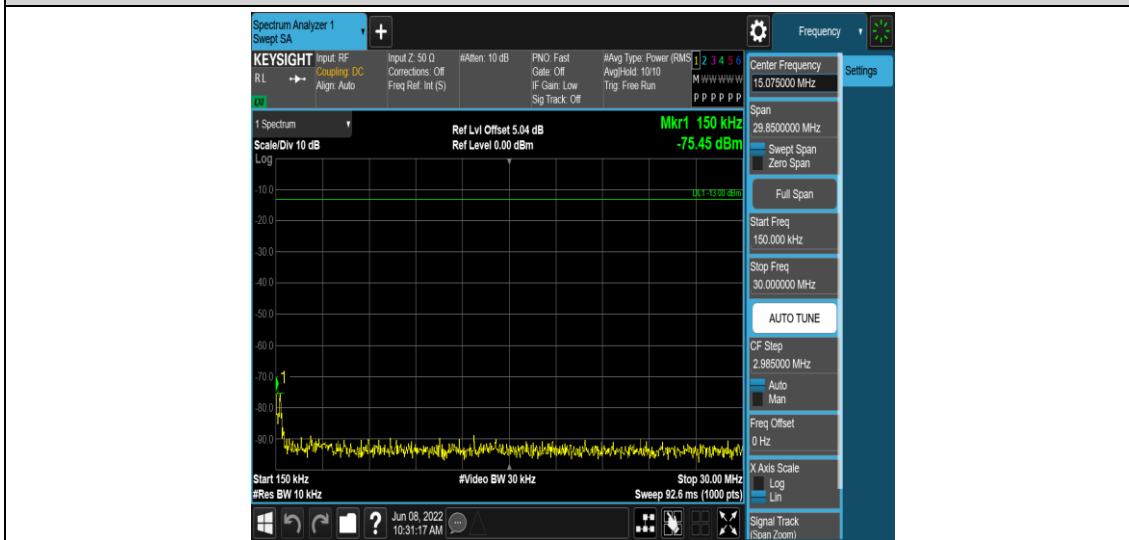

Band40-5MHz-QPSK-38725-1RB#0-Range2:0.15~30MHz