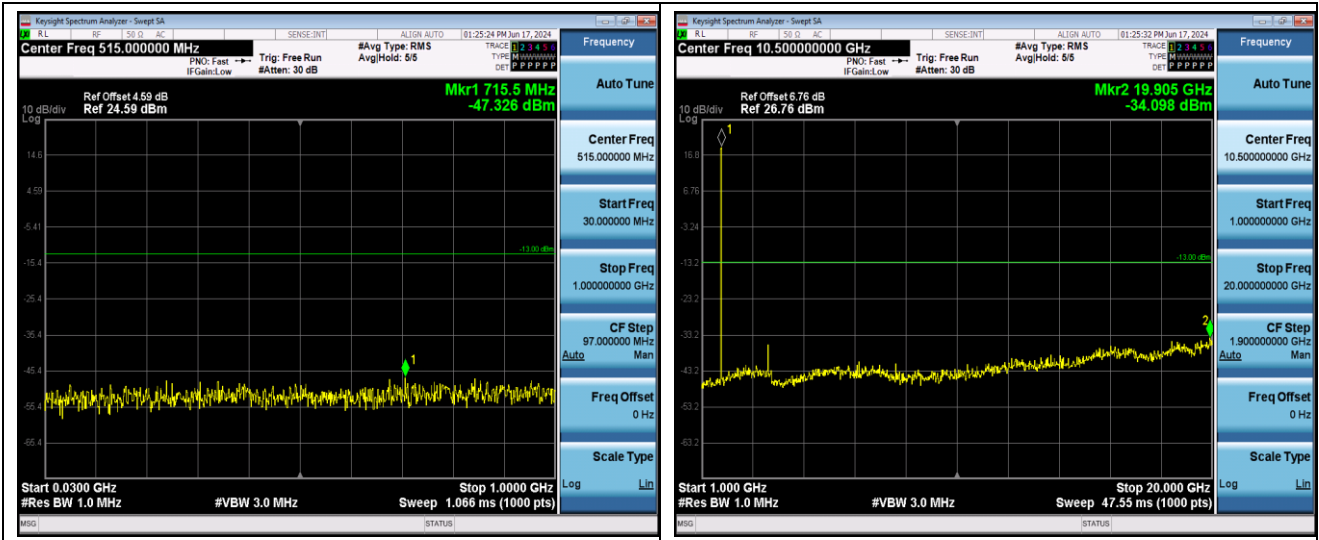

Band4-1.4MHz-QPSK-19957-1RB#0-Range2:1000~20000MHz

Band4-1.4MHz-QPSK-20175-1RB#0-Range1:30~1000MHz

Band4-1.4MHz-QPSK-20175-1RB#0-Range2:1000~20000MHz

Band4-1.4MHz-16QAM-20393-1RB#0-Range1:30~1000MHz

Band4-1.4MHz-16QAM-20393-1RB#0-Range2:1000~20000MHz