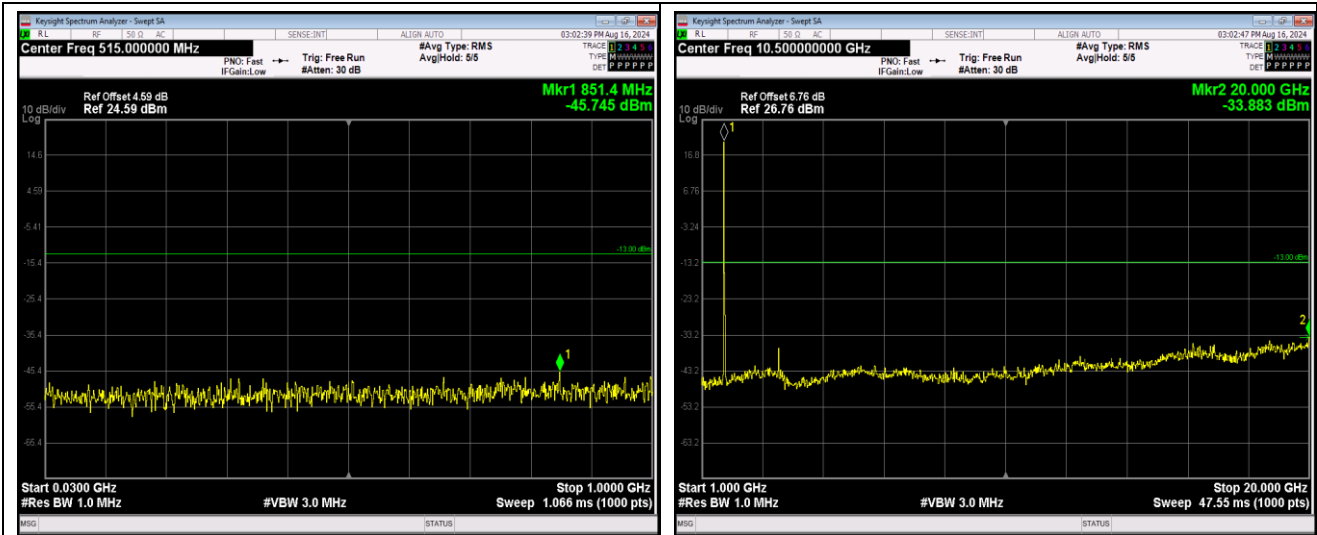

Band4-1.4MHz-QPSK-19957-1RB#0-Range2:1000~20000MHz

Band4-1.4MHz-QPSK-20175-1RB#0-Range1:30~1000MHz

Band4-1.4MHz-QPSK-20175-1RB#0-Range2:1000~20000MHz

Band4-1.4MHz-16QAM-20393-1RB#0-Range1:30~1000MHz

Band4-1.4MHz-16QAM-20393-1RB#0-Range2:1000~20000MHz

Band4-1.4MHz-64QAM-19957-1RB#0-Range1:30~1000MHz

Band4-1.4MHz-64QAM-19957-1RB#0-Range2:1000~20000MHz

Band4-20MHz-QPSK-20175-1RB#0-Range1:30~100
0MHz

Band4-20MHz-QPSK-20175-1RB#0-Range2:1000~2
0000MHz

Band4-20MHz-QPSK-20300-1RB#0-Range1:30~100
0MHz