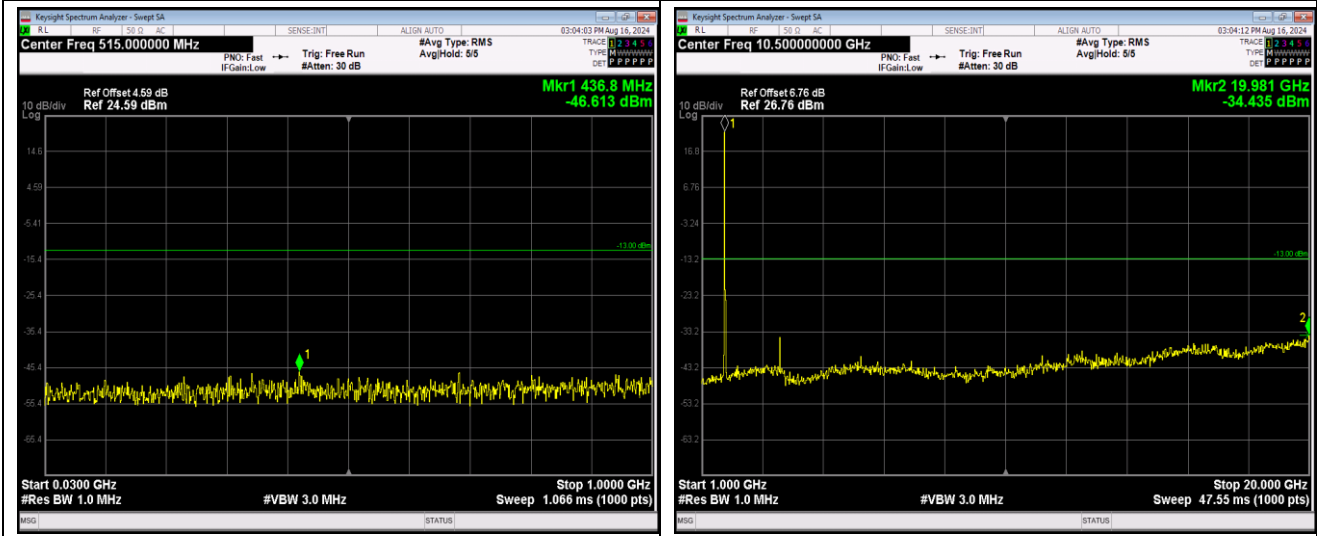

Band4-20MHz-QPSK-20300-1RB#0-Range2:1000~2
0000MHz

Band4-20MHz-64QAM-20050-1RB#0-Range1:30~1000MHz

Band4-20MHz-64QAM-20050-1RB#0-Range2:1000~20000MHz

Band4-20MHz-64QAM-20175-1RB#0-Range1:30~1000MHz

Band4-20MHz-64QAM-20175-1RB#0-Range2:1000~20000MHz