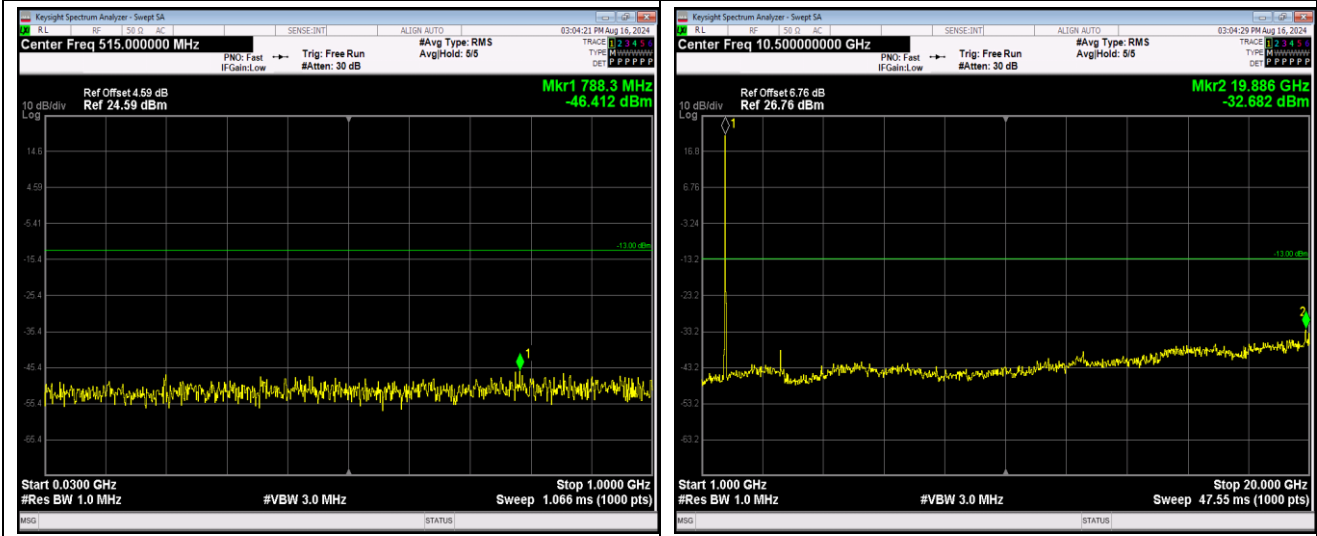

Band4-20MHz-QPSK-20300-1RB#0-Range1:30~100
0MHz

Band4-20MHz-QPSK-20300-1RB#0-Range2:1000~2
0000MHz