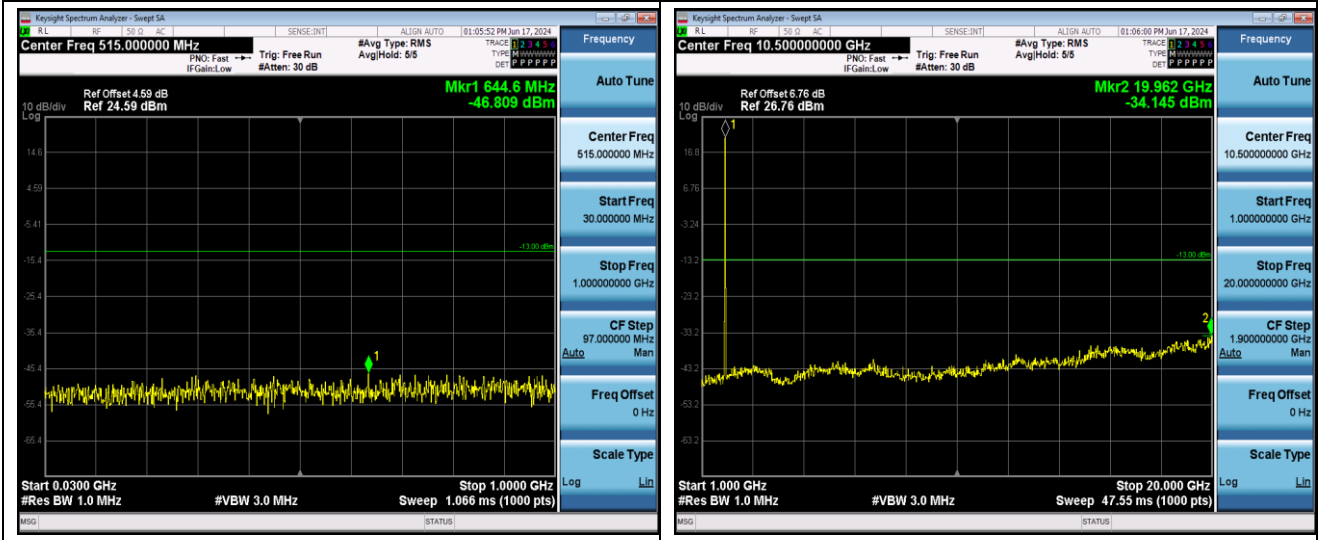

Band2-20MHz-16QAM-18900-1RB#0-Range1:30~1000MHz

Band2-20MHz-16QAM-18900-1RB#0-Range2:1000~20000MHz

Band2-20MHz-16QAM-19100-1RB#0-Range1:30~1000MHz

Band2-20MHz-16QAM-19100-1RB#0-Range2:1000~20000MHz

Band4-1.4MHz-QPSK-19957-1RB#0-Range1:30~1000MHz