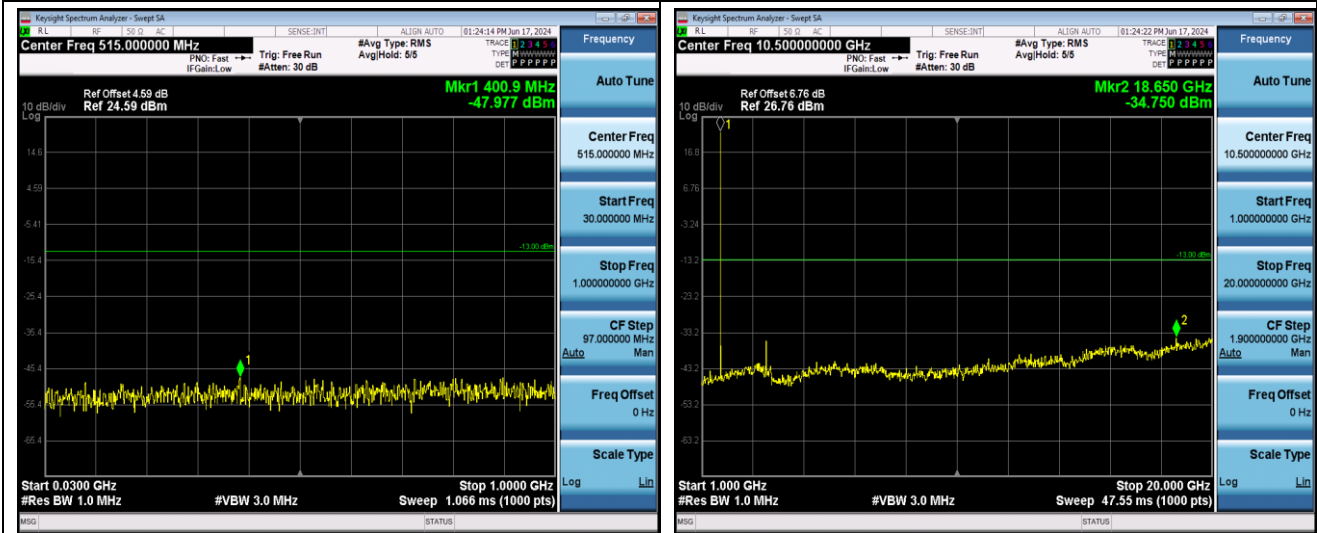

Band4-1.4MHz-QPSK-19957-1RB#0-Range1:30~1000MHz

Band4-1.4MHz-QPSK-19957-1RB#0-Range2:1000~20000MHz