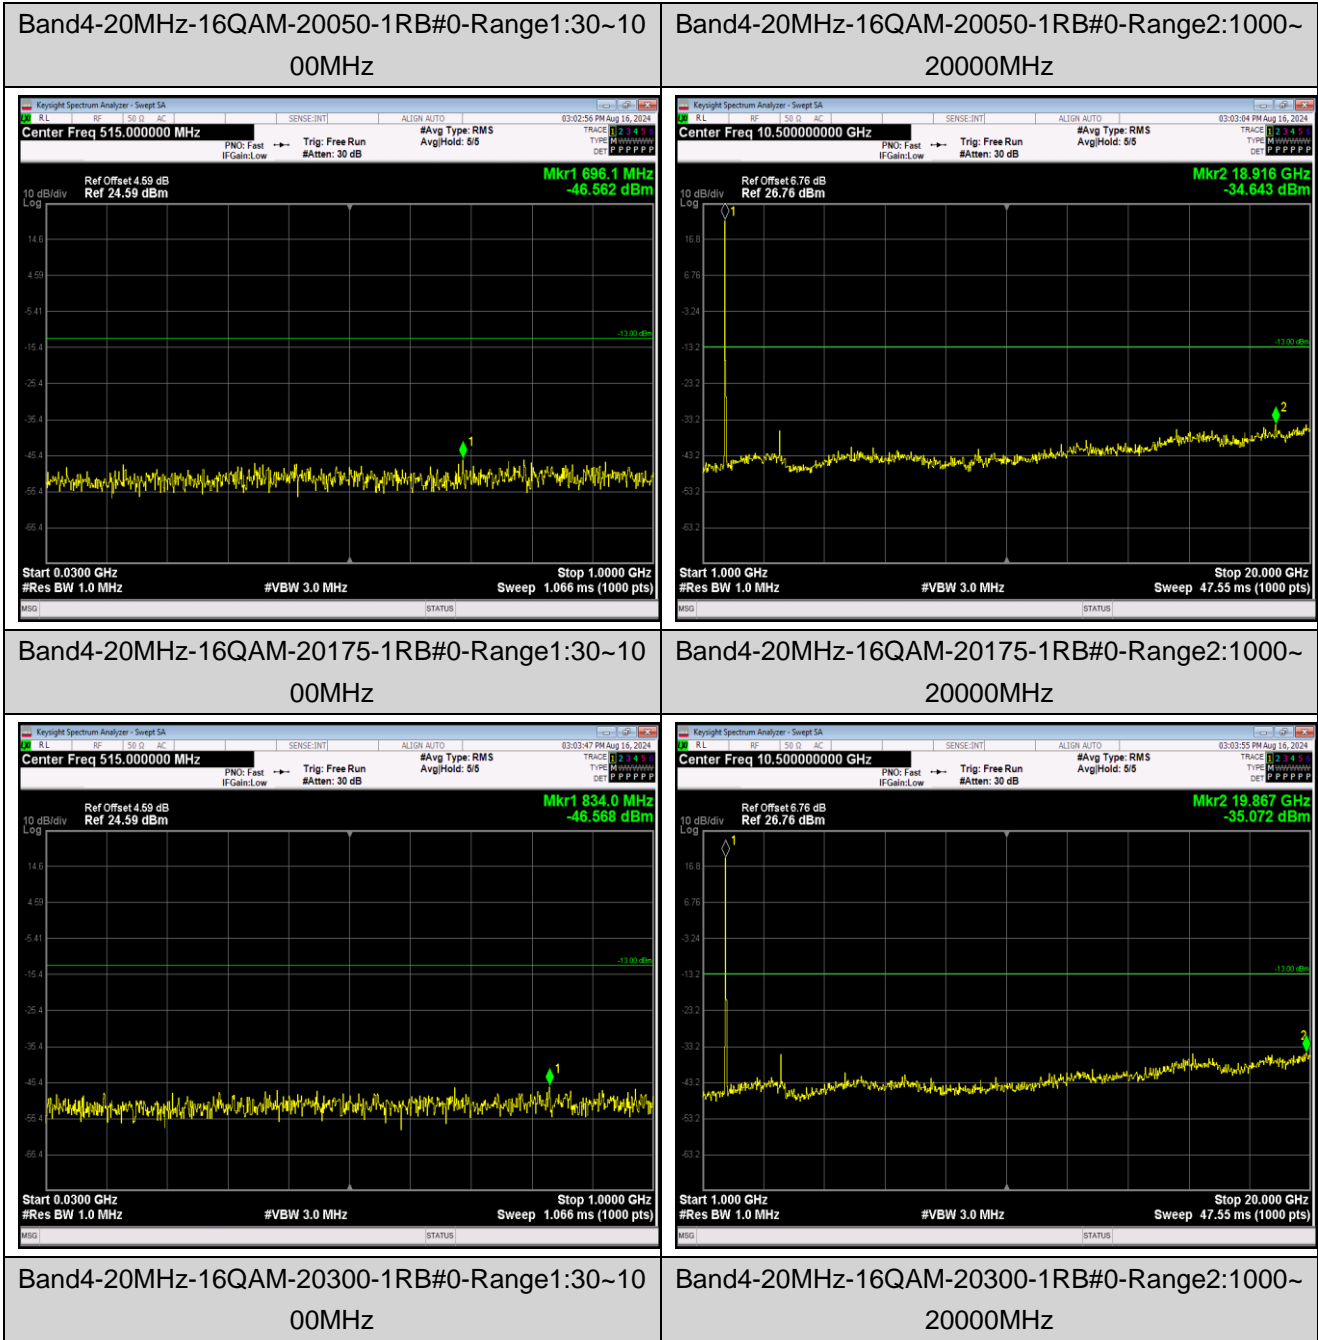

Band2-20MHz-16QAM-18900-1RB#0-Range1:30~1000MHz

Band2-20MHz-16QAM-18900-1RB#0-Range2:1000~20000MHz

Band2-20MHz-16QAM-19100-1RB#0-Range1:30~1000MHz

Band2-20MHz-16QAM-19100-1RB#0-Range2:1000~20000MHz

Band4-1.4MHz-QPSK-19957-1RB#0-Range1:30~1000MHz

Band4-1.4MHz-QPSK-19957-1RB#0-Range2:1000~20000MHz

Band4-1.4MHz-QPSK-20175-1RB#0-Range1:30~1000MHz

Band4-1.4MHz-QPSK-20175-1RB#0-Range2:1000~20000MHz

Band4-1.4MHz-16QAM-20393-1RB#0-Range1:30~1000MHz

Band4-1.4MHz-16QAM-20393-1RB#0-Range2:1000~20000MHz

Band4-1.4MHz-64QAM-19957-1RB#0-Range1:30~1000MHz

Band4-1.4MHz-64QAM-19957-1RB#0-Range2:1000~20000MHz

Band4-20MHz-QPSK-20175-1RB#0-Range1:30~100
0MHz

Band4-20MHz-QPSK-20175-1RB#0-Range2:1000~2
0000MHz

Band4-20MHz-QPSK-20300-1RB#0-Range1:30~100
0MHz

Band4-20MHz-QPSK-20300-1RB#0-Range2:1000~2
0000MHz

Band4-20MHz-64QAM-20050-1RB#0-Range1:30~1000MHz

Band4-20MHz-64QAM-20050-1RB#0-Range2:1000~20000MHz

Band4-20MHz-64QAM-20175-1RB#0-Range1:30~1000MHz

Band4-20MHz-64QAM-20175-1RB#0-Range2:1000~20000MHz