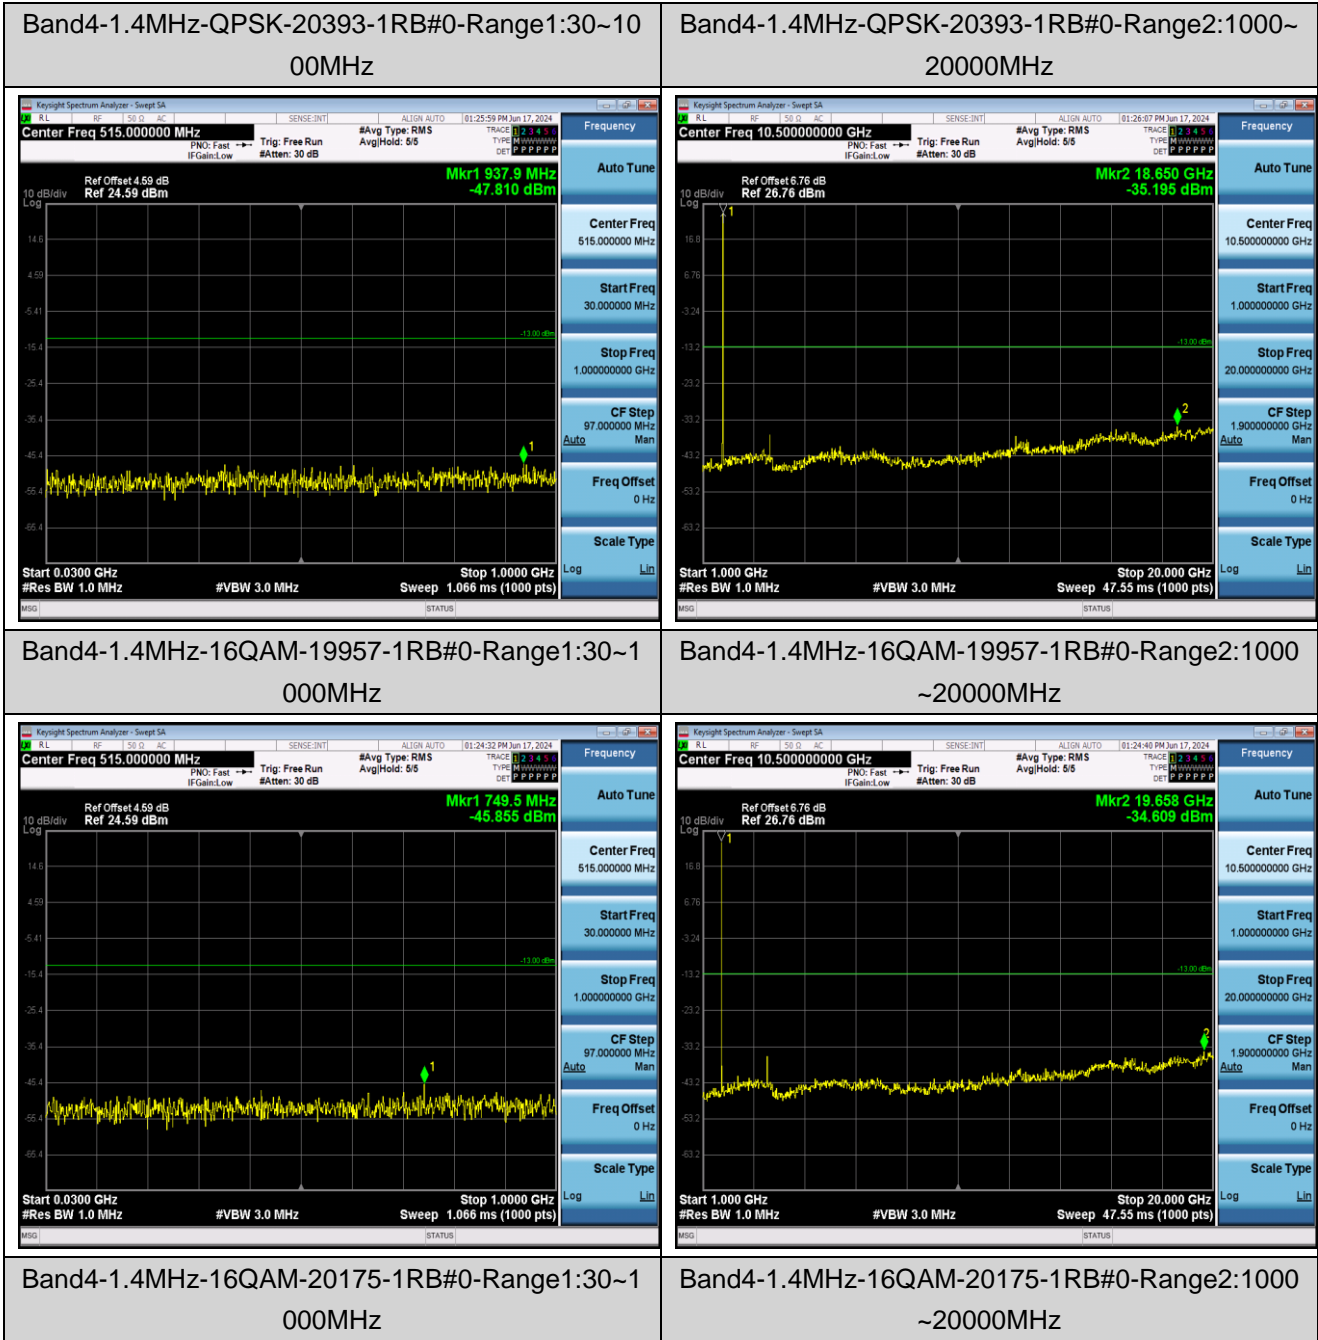

Band2-20MHz-16QAM-18900-1RB#0-Range1:30~1000MHz

Band2-20MHz-16QAM-18900-1RB#0-Range2:1000~20000MHz

Band2-20MHz-16QAM-19100-1RB#0-Range1:30~1000MHz

Band2-20MHz-16QAM-19100-1RB#0-Range2:1000~20000MHz

Band4-1.4MHz-QPSK-19957-1RB#0-Range1:30~1000MHz

Band4-1.4MHz-QPSK-19957-1RB#0-Range2:1000~20000MHz

Band4-1.4MHz-QPSK-20175-1RB#0-Range1:30~1000MHz

Band4-1.4MHz-QPSK-20175-1RB#0-Range2:1000~20000MHz

Band4-1.4MHz-16QAM-20393-1RB#0-Range1:30~1000MHz

Band4-1.4MHz-16QAM-20393-1RB#0-Range2:1000~20000MHz

Band4-1.4MHz-64QAM-19957-1RB#0-Range1:30~1000MHz

Band4-1.4MHz-64QAM-19957-1RB#0-Range2:1000~20000MHz

Band4-20MHz-QPSK-20175-1RB#0-Range1:30~100
0MHz

Band4-20MHz-QPSK-20175-1RB#0-Range2:1000~2
0000MHz

Band4-20MHz-QPSK-20300-1RB#0-Range1:30~100
0MHz

Band4-20MHz-QPSK-20300-1RB#0-Range2:1000~2
0000MHz

Band4-20MHz-64QAM-20050-1RB#0-Range1:30~1000MHz

Band4-20MHz-64QAM-20050-1RB#0-Range2:1000~20000MHz

Band4-20MHz-64QAM-20175-1RB#0-Range1:30~1000MHz

Band4-20MHz-64QAM-20175-1RB#0-Range2:1000~20000MHz