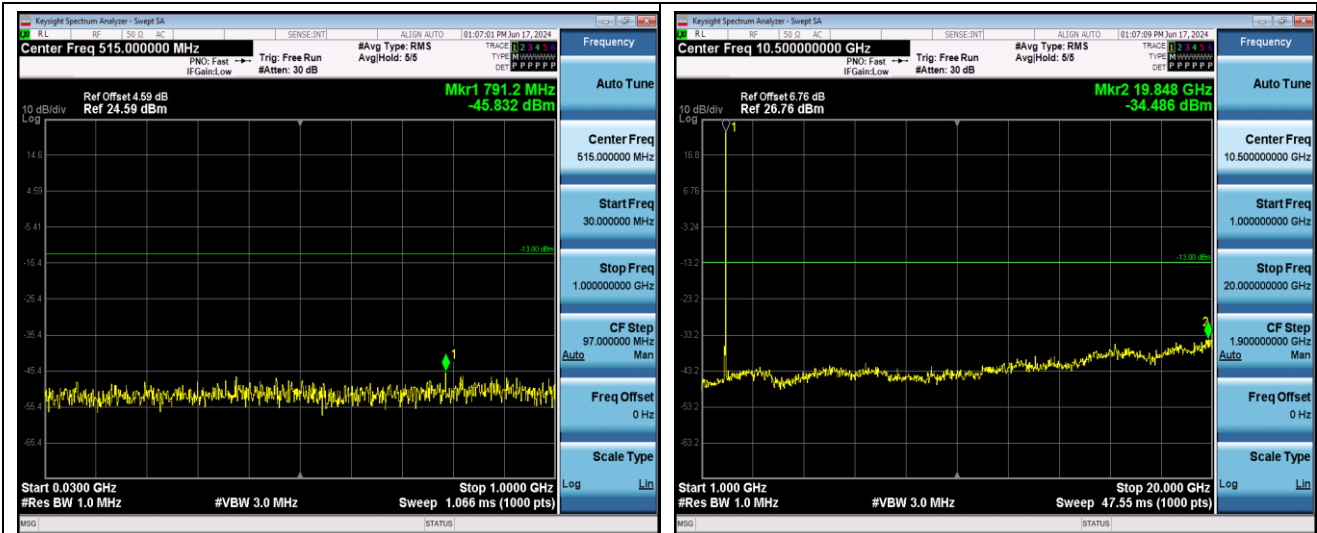

Band2-20MHz-16QAM-18900-1RB#0-Range1:30~1000MHz

Band2-20MHz-16QAM-18900-1RB#0-Range2:1000~20000MHz

Band2-20MHz-16QAM-19100-1RB#0-Range1:30~1000MHz

Band2-20MHz-16QAM-19100-1RB#0-Range2:1000~20000MHz

Band4-1.4MHz-QPSK-19957-1RB#0-Range1:30~1000MHz