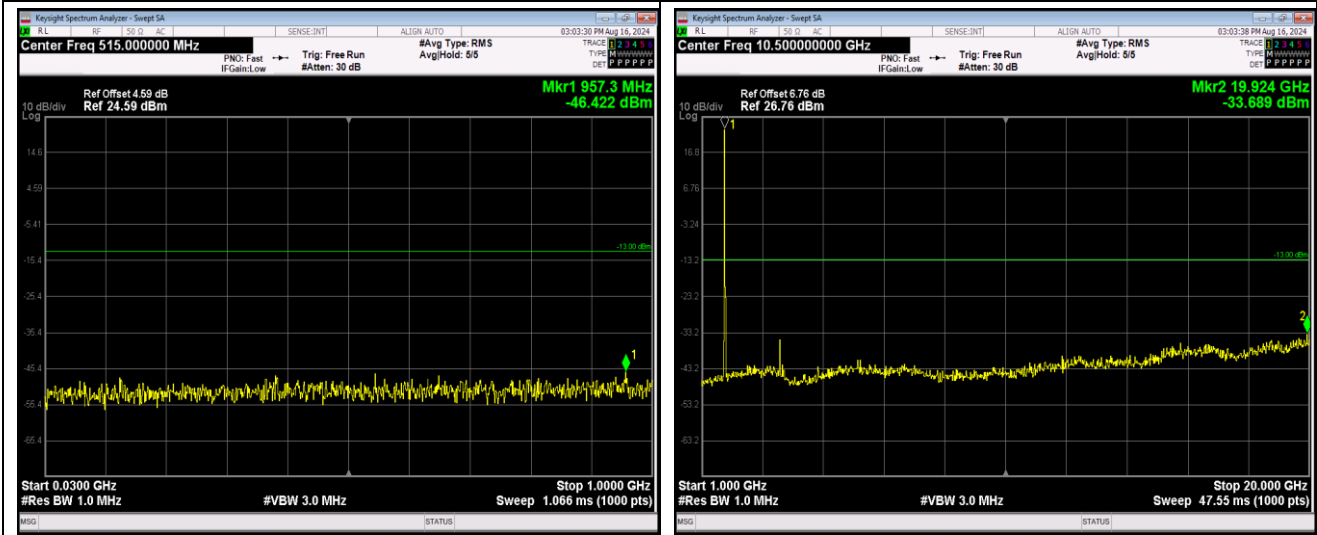

Band4-1.4MHz-64QAM-19957-1RB#0-Range1:30~1000MHz

Band4-1.4MHz-64QAM-19957-1RB#0-Range2:1000~20000MHz

Band4-20MHz-QPSK-20175-1RB#0-Range1:30~100
0MHz

Band4-20MHz-QPSK-20175-1RB#0-Range2:1000~2
0000MHz

Band4-20MHz-QPSK-20300-1RB#0-Range1:30~100
0MHz