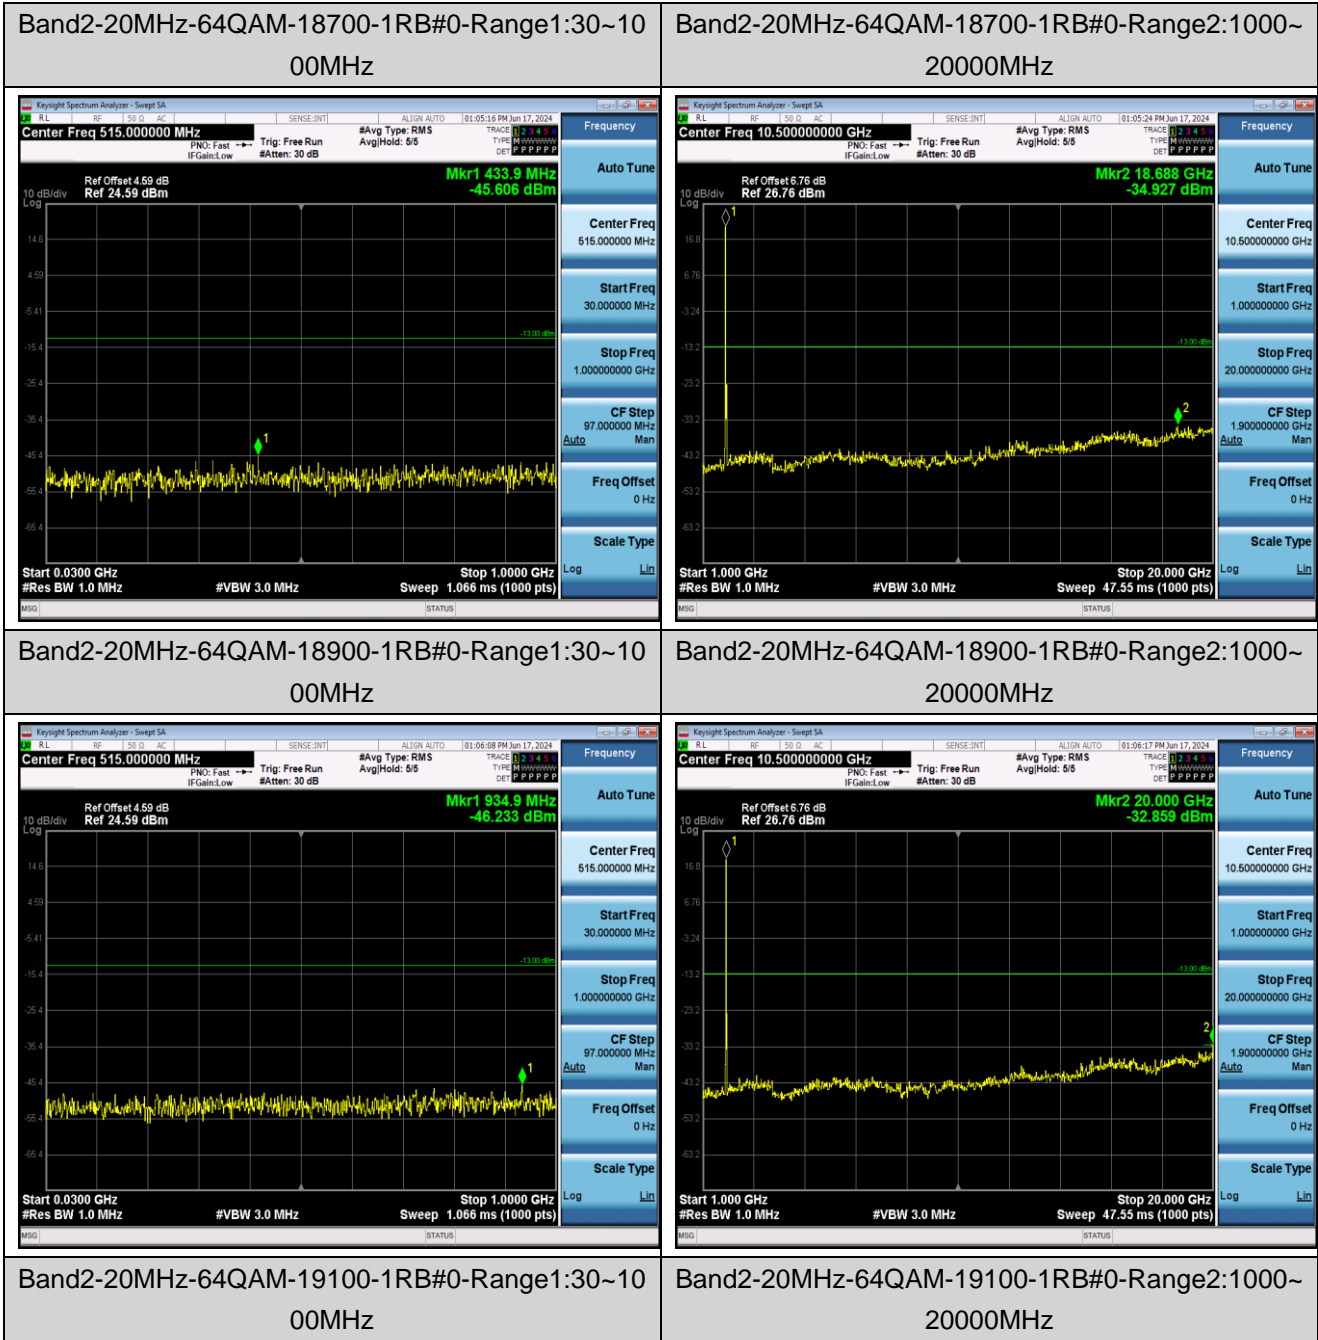

Band2-20MHz-16QAM-18900-1RB#0-Range1:30~1000MHz

Band2-20MHz-16QAM-18900-1RB#0-Range2:1000~20000MHz

Band2-20MHz-16QAM-19100-1RB#0-Range1:30~1000MHz

Band2-20MHz-16QAM-19100-1RB#0-Range2:1000~20000MHz

Band4-1.4MHz-QPSK-19957-1RB#0-Range1:30~1000MHz

Band4-1.4MHz-QPSK-19957-1RB#0-Range2:1000~20000MHz

Band4-1.4MHz-QPSK-20175-1RB#0-Range1:30~1000MHz

Band4-1.4MHz-QPSK-20175-1RB#0-Range2:1000~20000MHz

Band4-1.4MHz-16QAM-20393-1RB#0-Range1:30~1000MHz

Band4-1.4MHz-16QAM-20393-1RB#0-Range2:1000~20000MHz

Band4-1.4MHz-64QAM-19957-1RB#0-Range1:30~1000MHz

Band4-1.4MHz-64QAM-19957-1RB#0-Range2:1000~20000MHz

Band4-20MHz-QPSK-20175-1RB#0-Range1:30~100
0MHz

Band4-20MHz-QPSK-20175-1RB#0-Range2:1000~2
0000MHz

Band4-20MHz-QPSK-20300-1RB#0-Range1:30~100
0MHz

Band4-20MHz-QPSK-20300-1RB#0-Range2:1000~2
0000MHz

Band4-20MHz-64QAM-20050-1RB#0-Range1:30~1000MHz

Band4-20MHz-64QAM-20050-1RB#0-Range2:1000~20000MHz

Band4-20MHz-64QAM-20175-1RB#0-Range1:30~1000MHz

Band4-20MHz-64QAM-20175-1RB#0-Range2:1000~20000MHz