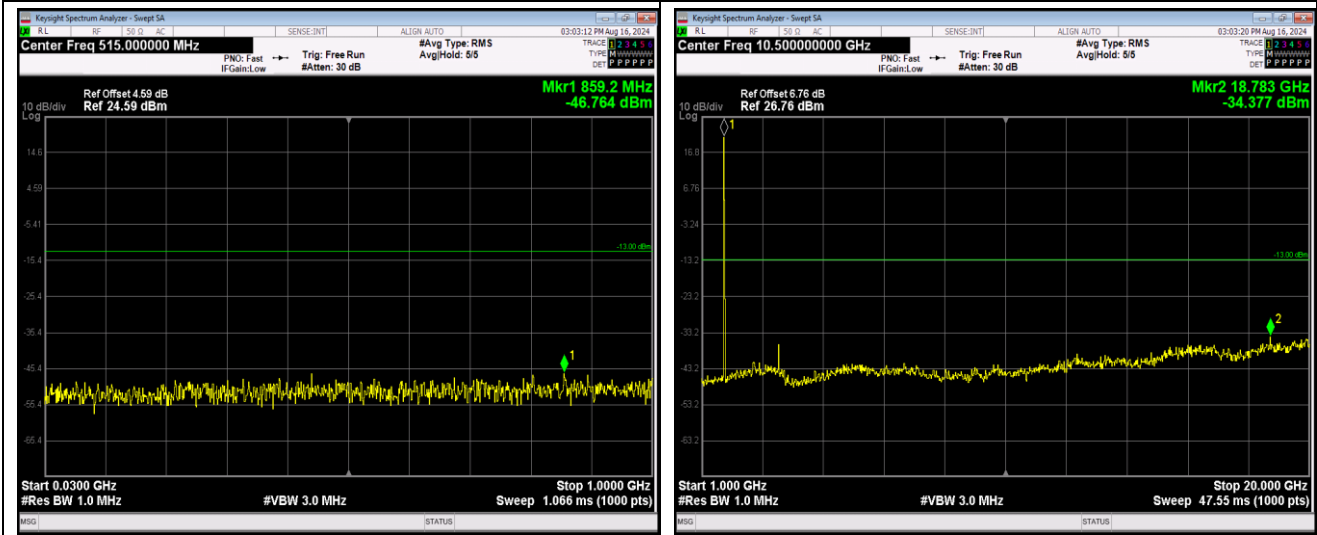

Band4-20MHz-QPSK-20300-1RB#0-Range2:1000~2
0000MHz

Band4-20MHz-64QAM-20050-1RB#0-Range1:30~1000MHz

Band4-20MHz-64QAM-20050-1RB#0-Range2:1000~20000MHz

Band4-20MHz-64QAM-20175-1RB#0-Range1:30~1000MHz

Band4-20MHz-64QAM-20175-1RB#0-Range2:1000~20000MHz