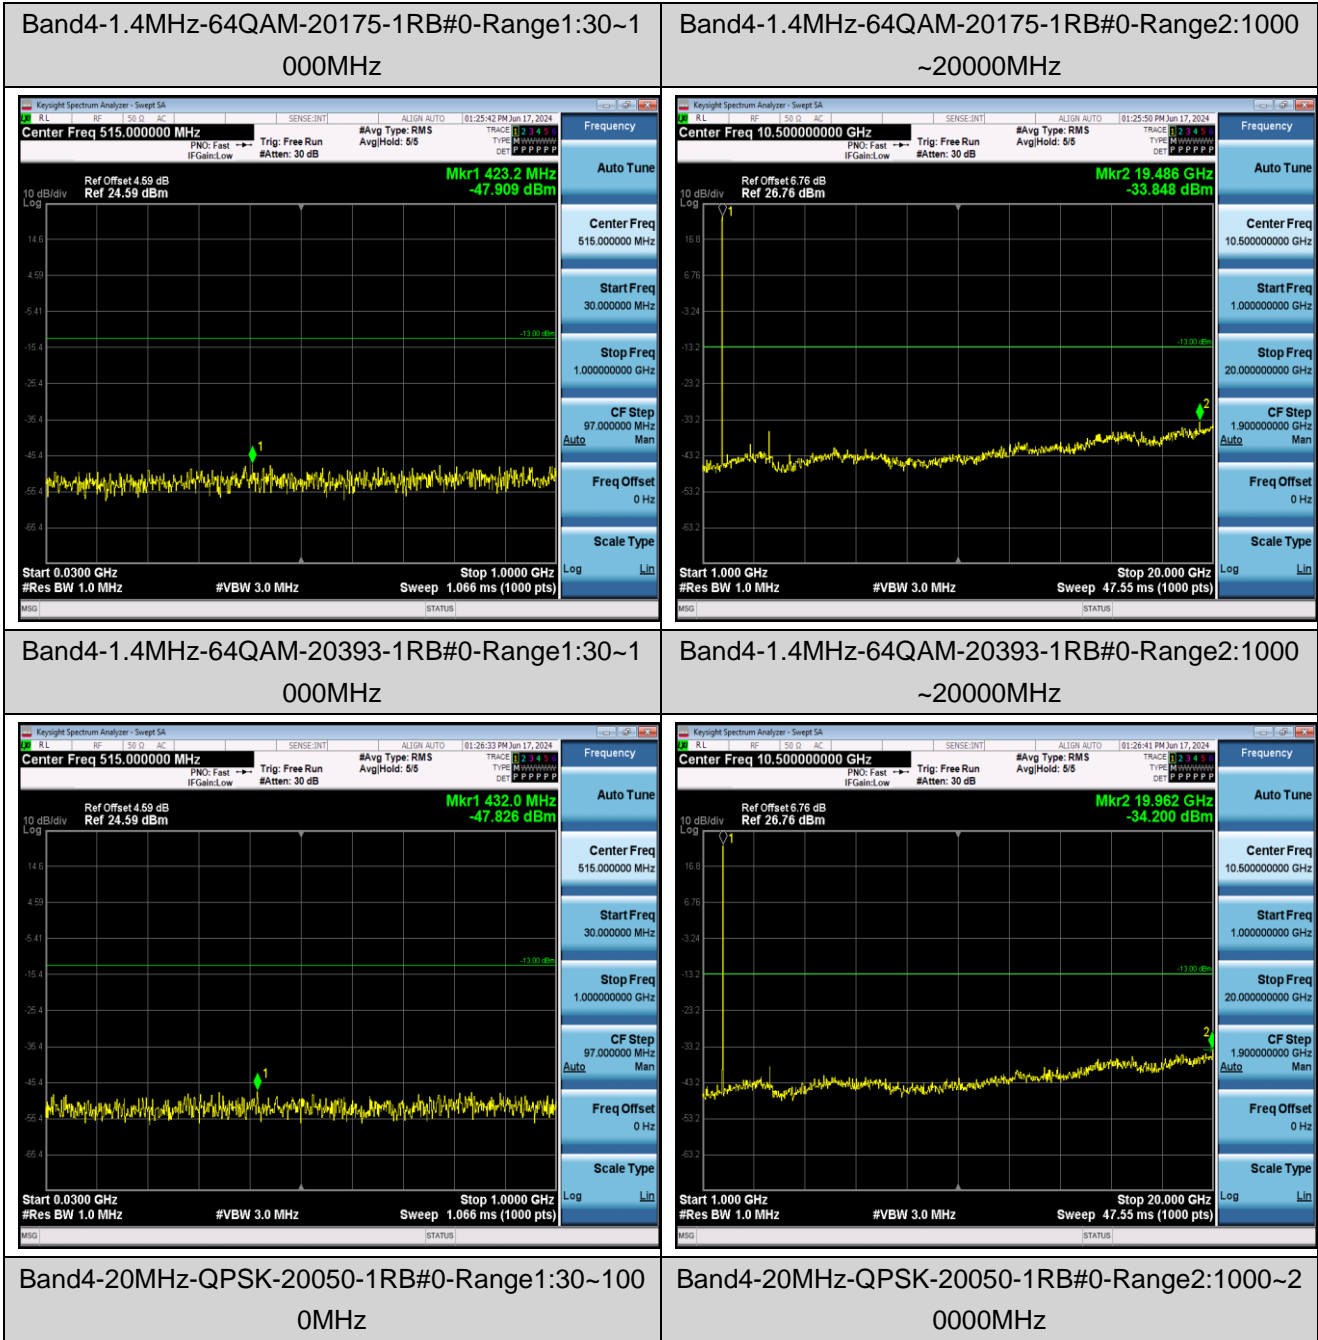

Band2-20MHz-16QAM-18900-1RB#0-Range1:30~1000MHz

Band2-20MHz-16QAM-18900-1RB#0-Range2:1000~20000MHz

Band2-20MHz-16QAM-19100-1RB#0-Range1:30~1000MHz

Band2-20MHz-16QAM-19100-1RB#0-Range2:1000~20000MHz

Band4-1.4MHz-QPSK-19957-1RB#0-Range1:30~1000MHz

Band4-1.4MHz-QPSK-19957-1RB#0-Range2:1000~20000MHz

Band4-1.4MHz-QPSK-20175-1RB#0-Range1:30~1000MHz

Band4-1.4MHz-QPSK-20175-1RB#0-Range2:1000~20000MHz

Band4-1.4MHz-16QAM-20393-1RB#0-Range1:30~1000MHz

Band4-1.4MHz-16QAM-20393-1RB#0-Range2:1000~20000MHz

Band4-1.4MHz-64QAM-19957-1RB#0-Range1:30~1000MHz

Band4-1.4MHz-64QAM-19957-1RB#0-Range2:1000~20000MHz

Band4-20MHz-QPSK-20175-1RB#0-Range1:30~100
0MHz

Band4-20MHz-QPSK-20175-1RB#0-Range2:1000~2
0000MHz

Band4-20MHz-QPSK-20300-1RB#0-Range1:30~100
0MHz

Band4-20MHz-QPSK-20300-1RB#0-Range2:1000~2
0000MHz

Band4-20MHz-64QAM-20050-1RB#0-Range1:30~1000MHz

Band4-20MHz-64QAM-20050-1RB#0-Range2:1000~20000MHz

Band4-20MHz-64QAM-20175-1RB#0-Range1:30~1000MHz

Band4-20MHz-64QAM-20175-1RB#0-Range2:1000~20000MHz