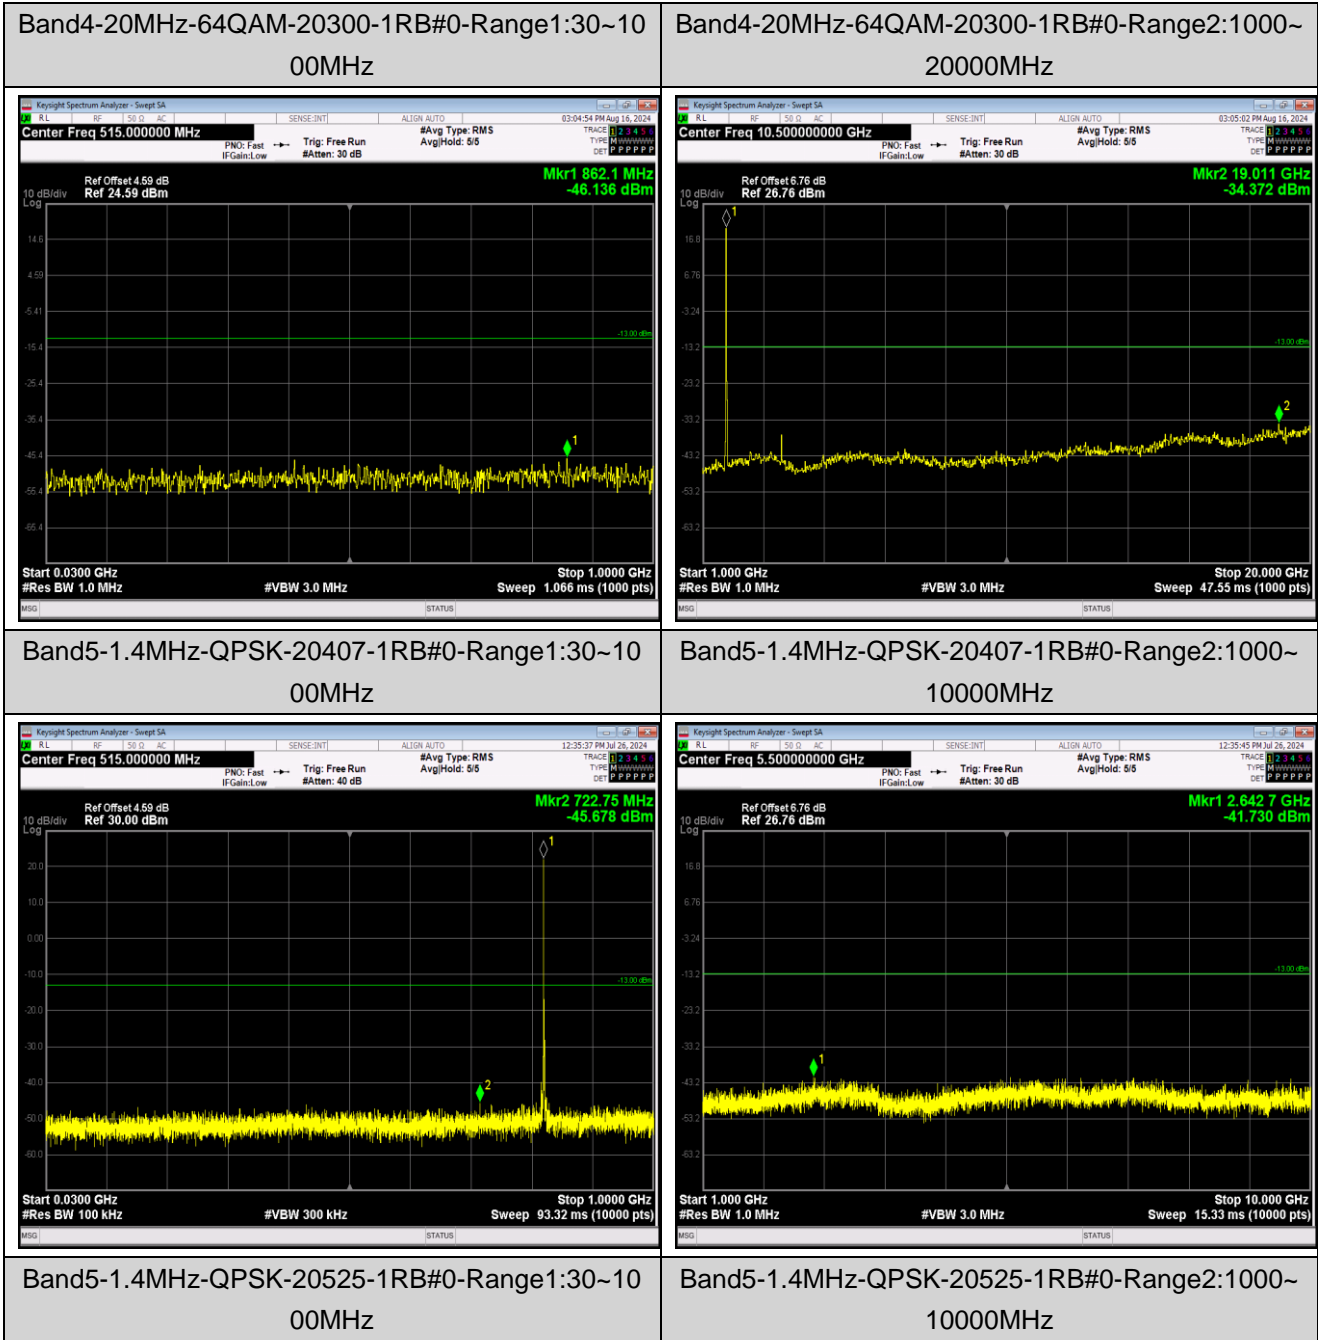

Band2-20MHz-16QAM-18900-1RB#0-Range1:30~1000MHz

Band2-20MHz-16QAM-18900-1RB#0-Range2:1000~20000MHz

Band2-20MHz-16QAM-19100-1RB#0-Range1:30~1000MHz

Band2-20MHz-16QAM-19100-1RB#0-Range2:1000~20000MHz

Band4-1.4MHz-QPSK-19957-1RB#0-Range1:30~1000MHz

Band4-1.4MHz-64QAM-19957-1RB#0-Range1:30~1000MHz

Band4-1.4MHz-64QAM-19957-1RB#0-Range2:1000~20000MHz

Band4-20MHz-QPSK-20175-1RB#0-Range1:30~100
0MHz

Band4-20MHz-QPSK-20175-1RB#0-Range2:1000~2
0000MHz

Band4-20MHz-QPSK-20300-1RB#0-Range1:30~100
0MHz

Band4-20MHz-QPSK-20300-1RB#0-Range2:1000~2
0000MHz

Band4-20MHz-64QAM-20050-1RB#0-Range1:30~1000MHz

Band4-20MHz-64QAM-20050-1RB#0-Range2:1000~20000MHz

Band4-20MHz-64QAM-20175-1RB#0-Range1:30~1000MHz

Band4-20MHz-64QAM-20175-1RB#0-Range2:1000~20000MHz