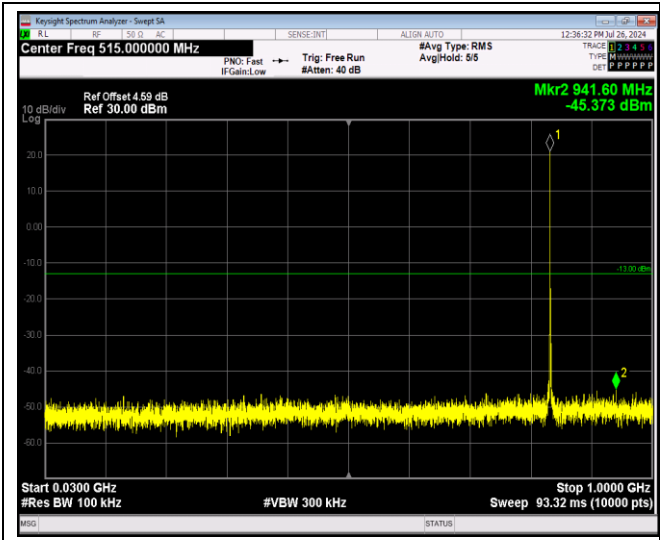

Band4-20MHz-QPSK-20300-1RB#0-Range2:1000~2
0000MHz

Band4-20MHz-64QAM-20050-1RB#0-Range1:30~1000MHz

Band4-20MHz-64QAM-20050-1RB#0-Range2:1000~20000MHz

Band4-20MHz-64QAM-20175-1RB#0-Range1:30~1000MHz

Band4-20MHz-64QAM-20175-1RB#0-Range2:1000~20000MHz