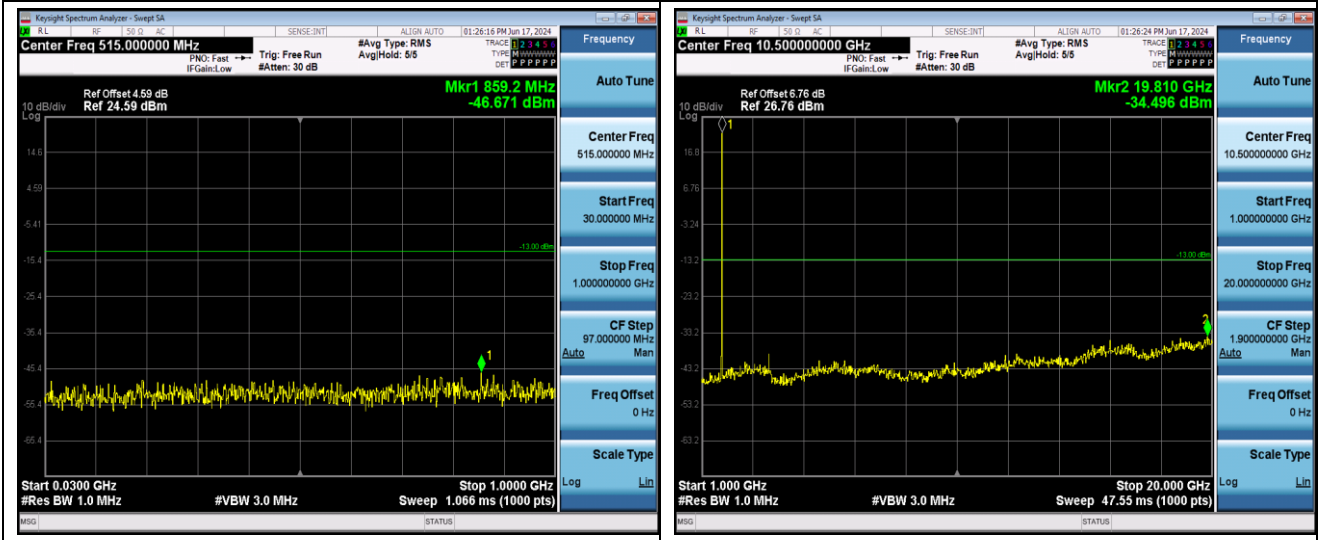

Band4-1.4MHz-QPSK-19957-1RB#0-Range2:1000~20000MHz

Band4-1.4MHz-QPSK-20175-1RB#0-Range1:30~1000MHz

Band4-1.4MHz-QPSK-20175-1RB#0-Range2:1000~20000MHz

Band4-1.4MHz-16QAM-20393-1RB#0-Range1:30~1000MHz

Band4-1.4MHz-16QAM-20393-1RB#0-Range2:1000~20000MHz

Band4-1.4MHz-64QAM-19957-1RB#0-Range1:30~1000MHz

Band4-1.4MHz-64QAM-19957-1RB#0-Range2:1000~20000MHz

Band4-20MHz-QPSK-20175-1RB#0-Range1:30~100
0MHz

Band4-20MHz-QPSK-20175-1RB#0-Range2:1000~2
0000MHz

Band4-20MHz-QPSK-20300-1RB#0-Range1:30~100
0MHz