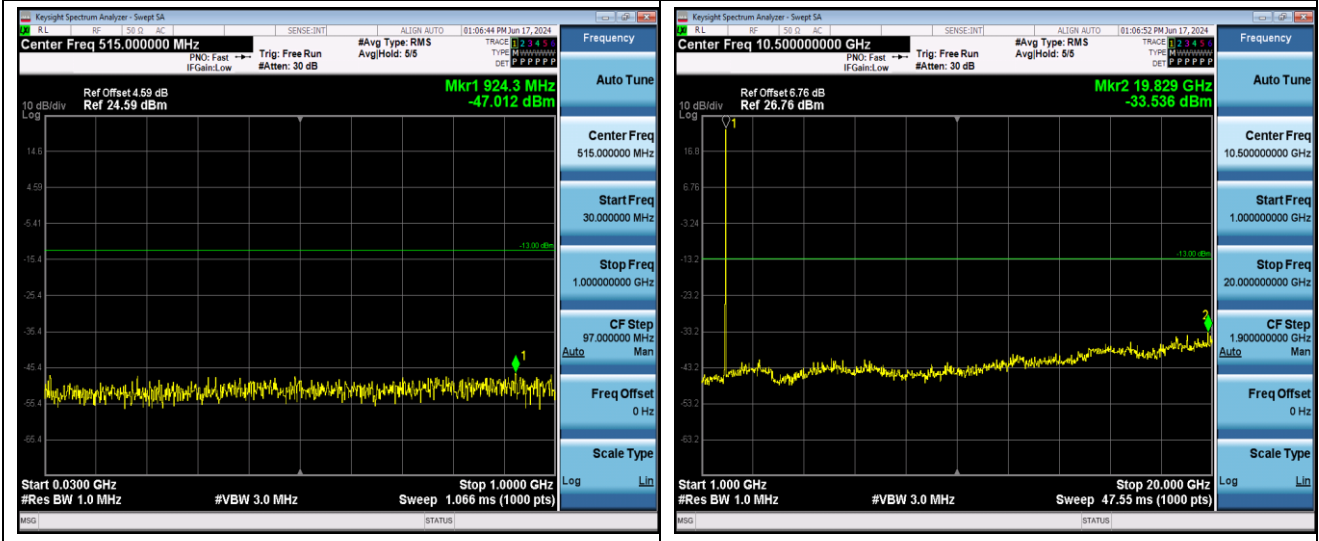

Band2-20MHz-16QAM-18900-1RB#0-Range1:30~1000MHz

Band2-20MHz-16QAM-18900-1RB#0-Range2:1000~20000MHz

Band2-20MHz-16QAM-19100-1RB#0-Range1:30~1000MHz

Band2-20MHz-16QAM-19100-1RB#0-Range2:1000~20000MHz

Band4-1.4MHz-QPSK-19957-1RB#0-Range1:30~1000MHz

Band4-1.4MHz-QPSK-19957-1RB#0-Range2:1000~20000MHz

Band4-1.4MHz-QPSK-20175-1RB#0-Range1:30~1000MHz

Band4-1.4MHz-QPSK-20175-1RB#0-Range2:1000~20000MHz

Band4-1.4MHz-16QAM-20393-1RB#0-Range1:30~1000MHz

Band4-1.4MHz-16QAM-20393-1RB#0-Range2:1000~20000MHz