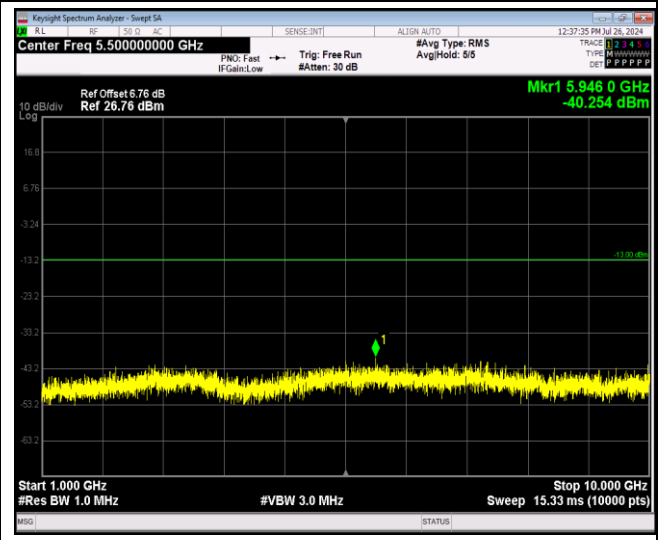

Band5-1.4MHz-QPSK-20643-1RB#0-Range2:1000~10000MHz

Band5-1.4MHz-16QAM-20407-1RB#0-Range2:1000~10000MHz