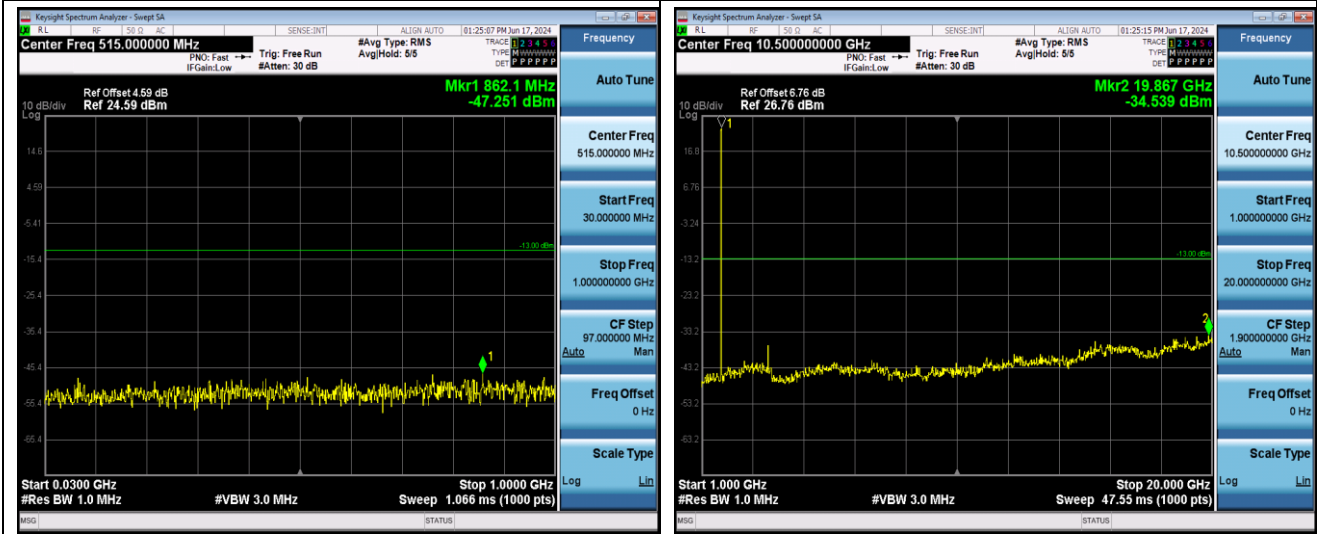

Band4-1.4MHz-QPSK-20175-1RB#0-Range1:30~1000MHz

Band4-1.4MHz-QPSK-20175-1RB#0-Range2:1000~20000MHz