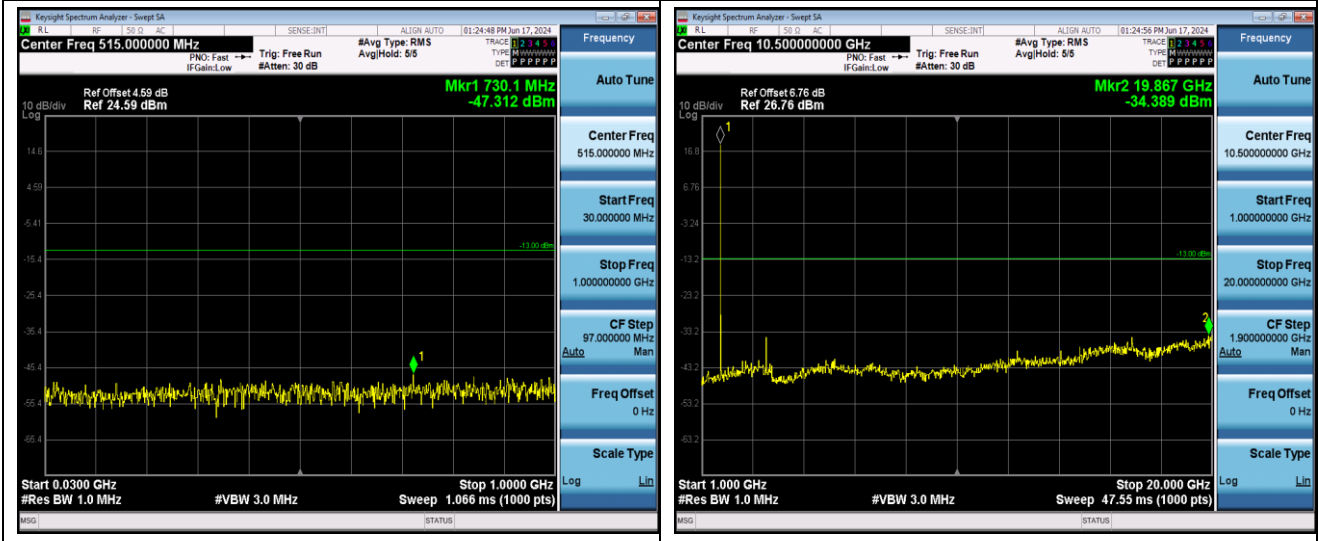

Band4-1.4MHz-QPSK-19957-1RB#0-Range2:1000~20000MHz

Band4-1.4MHz-QPSK-20175-1RB#0-Range1:30~1000MHz

Band4-1.4MHz-QPSK-20175-1RB#0-Range2:1000~20000MHz

Band4-1.4MHz-16QAM-20393-1RB#0-Range1:30~1000MHz

Band4-1.4MHz-16QAM-20393-1RB#0-Range2:1000~20000MHz

Band4-1.4MHz-64QAM-19957-1RB#0-Range1:30~1000MHz

Band4-1.4MHz-64QAM-19957-1RB#0-Range2:1000~20000MHz

Band4-20MHz-QPSK-20175-1RB#0-Range1:30~100
0MHz

Band4-20MHz-QPSK-20175-1RB#0-Range2:1000~2
0000MHz

Band4-20MHz-QPSK-20300-1RB#0-Range1:30~100
0MHz