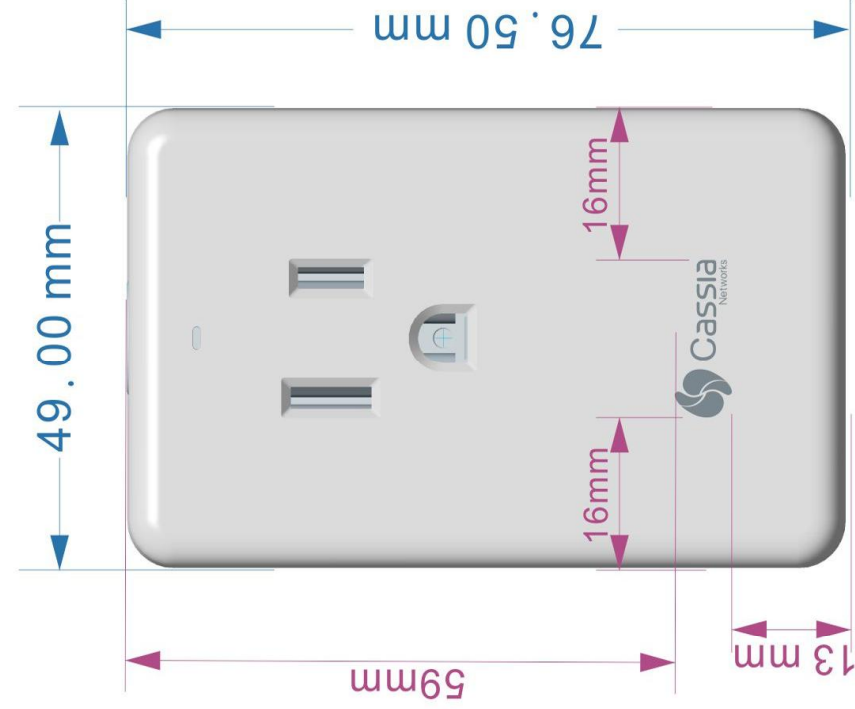

■ Pantane430C (灰)

正面

背面