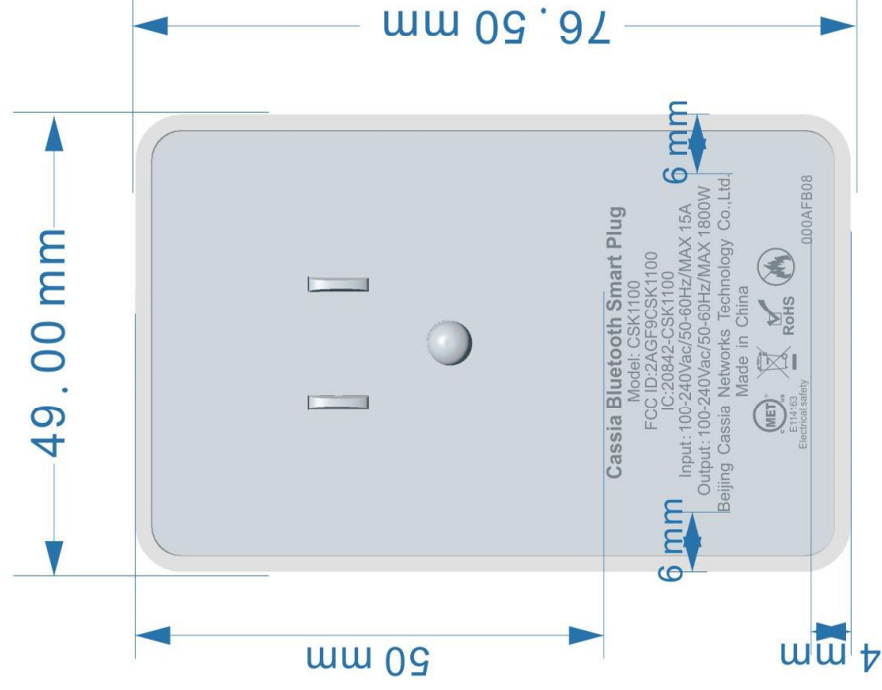

■ Pantane430C (灰)

正面

背面