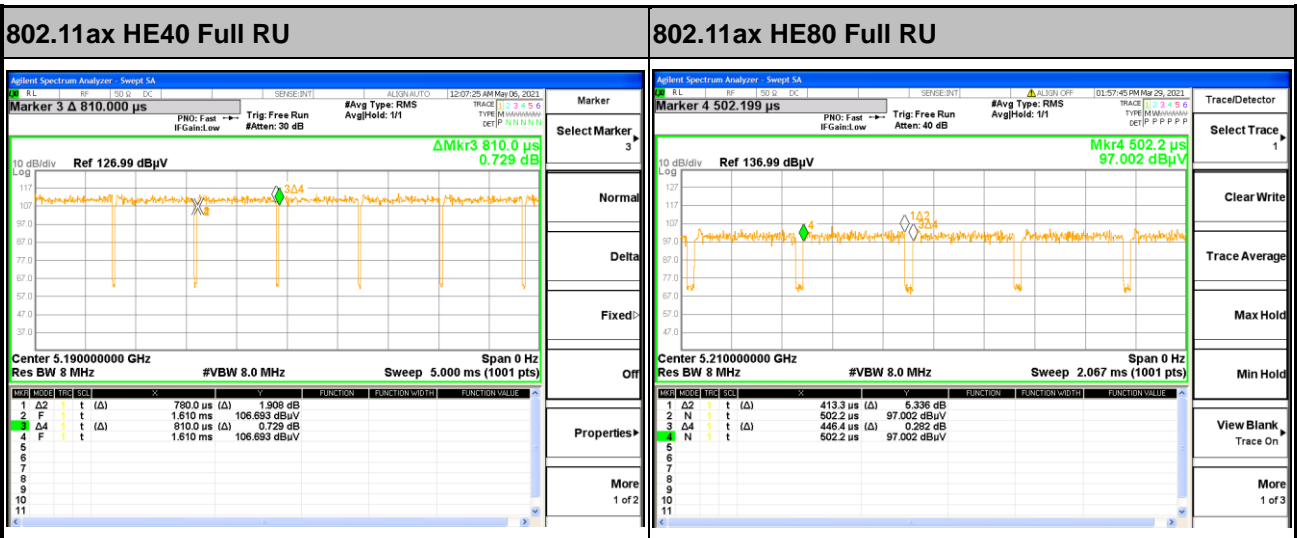

<For 2x2>

<For 3x3>

<For 4x4>

<5500 MHz ~ 5825 MHz>

Mode	Band	Duty Cycle(%)	T(us)	1/T(kHz)	VBW Setting	Duty Factor(dB)
1x1	802.11a	94.94	2065	0.48	1kHz	0.23
2x2	802.11a	94.93	2060	0.49	1kHz	0.23
1x1	5GHz 802.11ax HE20 Full RU	97.70	1485	0.67	1kHz	0.10
2x2	5GHz 802.11ax HE20 Full RU	97.70	1485	0.67	1kHz	0.10
1x1	5GHz 802.11ax HE40 Full RU	96.30	780	1.28	3kHz	0.16
2x2	5GHz 802.11ax HE40 Full RU	95.94	780	1.28	3kHz	0.18
1x1	5GHz 802.11ax HE80 Full RU	92.79	412	2.43	3kHz	0.32
2x2	5GHz 802.11ax HE80 Full RU	92.83	414	2.42	3kHz	0.32
1x1	5GHz 802.11ax HE160 Full RU	87.97	234	4.27	10kHz	0.56
2x2	5GHz 802.11ax HE160 Full RU	87.97	234	4.27	10kHz	0.56

<For 1x1>

<For 2x2>