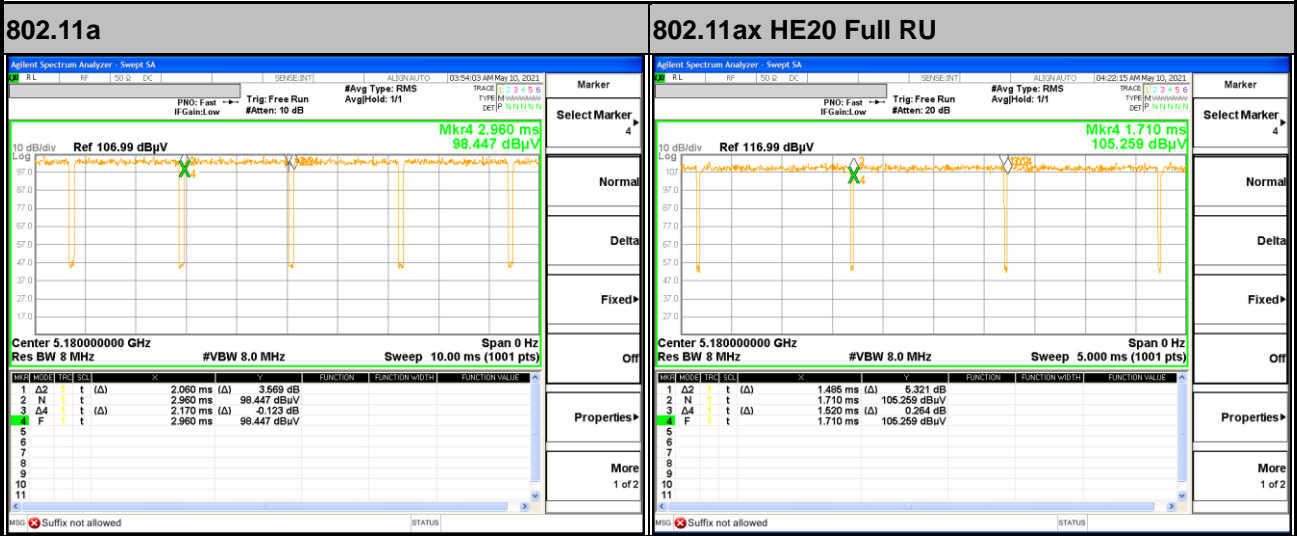

<For 2x2>

<For 3x3>

<For 4x4>

<5500 MHz ~ 5825 MHz>

Mode	Band	Duty Cycle(%)	T(us)	1/T(kHz)	VBW Setting	Duty Factor(dB)
1x1	802.11a	94.94	2065	0.48	1kHz	0.23
2x2	802.11a	94.93	2060	0.49	1kHz	0.23
1x1	5GHz 802.11ax HE20 Full RU	97.70	1485	0.67	1kHz	0.10
2x2	5GHz 802.11ax HE20 Full RU	97.70	1485	0.67	1kHz	0.10
1x1	5GHz 802.11ax HE40 Full RU	96.30	780	1.28	3kHz	0.16
2x2	5GHz 802.11ax HE40 Full RU	95.94	780	1.28	3kHz	0.18
1x1	5GHz 802.11ax HE80 Full RU	92.79	412	2.43	3kHz	0.32
2x2	5GHz 802.11ax HE80 Full RU	92.83	414	2.42	3kHz	0.32
1x1	5GHz 802.11ax HE160 Full RU	87.97	234	4.27	10kHz	0.56
2x2	5GHz 802.11ax HE160 Full RU	87.97	234	4.27	10kHz	0.56

<For 1x1>

<For 2x2>