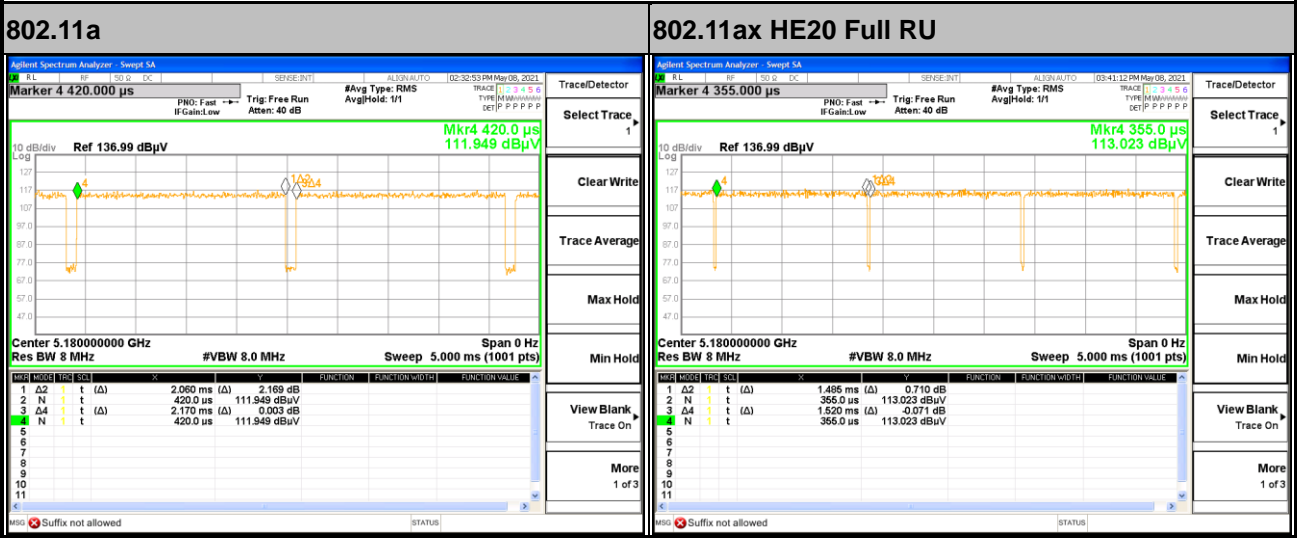

<For 2x2>

<For 3x3>

<For 4x4>

<5500 MHz ~ 5825 MHz>

Mode	Band	Duty Cycle(%)	T(us)	1/T(kHz)	VBW Setting	Duty Factor(dB)
1x1	802.11a	94.94	2065	0.48	1kHz	0.23
2x2	802.11a	94.93	2060	0.49	1kHz	0.23
1x1	5GHz 802.11ax HE20 Full RU	97.70	1485	0.67	1kHz	0.10
2x2	5GHz 802.11ax HE20 Full RU	97.70	1485	0.67	1kHz	0.10
1x1	5GHz 802.11ax HE40 Full RU	96.30	780	1.28	3kHz	0.16
2x2	5GHz 802.11ax HE40 Full RU	95.94	780	1.28	3kHz	0.18
1x1	5GHz 802.11ax HE80 Full RU	92.79	412	2.43	3kHz	0.32
2x2	5GHz 802.11ax HE80 Full RU	92.83	414	2.42	3kHz	0.32
1x1	5GHz 802.11ax HE160 Full RU	87.97	234	4.27	10kHz	0.56
2x2	5GHz 802.11ax HE160 Full RU	87.97	234	4.27	10kHz	0.56

<For 1x1>

<For 2x2>