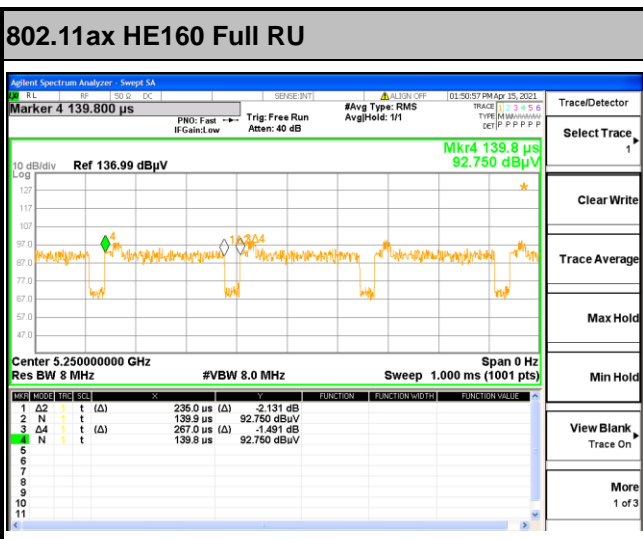

<For 2x2>

<For 3x3>

<For 4x4>

<5500 MHz ~ 5825 MHz>

Mode	Band	Duty Cycle(%)	T(us)	1/T(kHz)	VBW Setting	Duty Factor(dB)
1x1	802.11a	94.94	2065	0.48	1kHz	0.23
2x2	802.11a	94.93	2060	0.49	1kHz	0.23
1x1	5GHz 802.11ax HE20 Full RU	97.70	1485	0.67	1kHz	0.10
2x2	5GHz 802.11ax HE20 Full RU	97.70	1485	0.67	1kHz	0.10
1x1	5GHz 802.11ax HE40 Full RU	96.30	780	1.28	3kHz	0.16
2x2	5GHz 802.11ax HE40 Full RU	95.94	780	1.28	3kHz	0.18
1x1	5GHz 802.11ax HE80 Full RU	92.79	412	2.43	3kHz	0.32
2x2	5GHz 802.11ax HE80 Full RU	92.83	414	2.42	3kHz	0.32
1x1	5GHz 802.11ax HE160 Full RU	87.97	234	4.27	10kHz	0.56
2x2	5GHz 802.11ax HE160 Full RU	87.97	234	4.27	10kHz	0.56