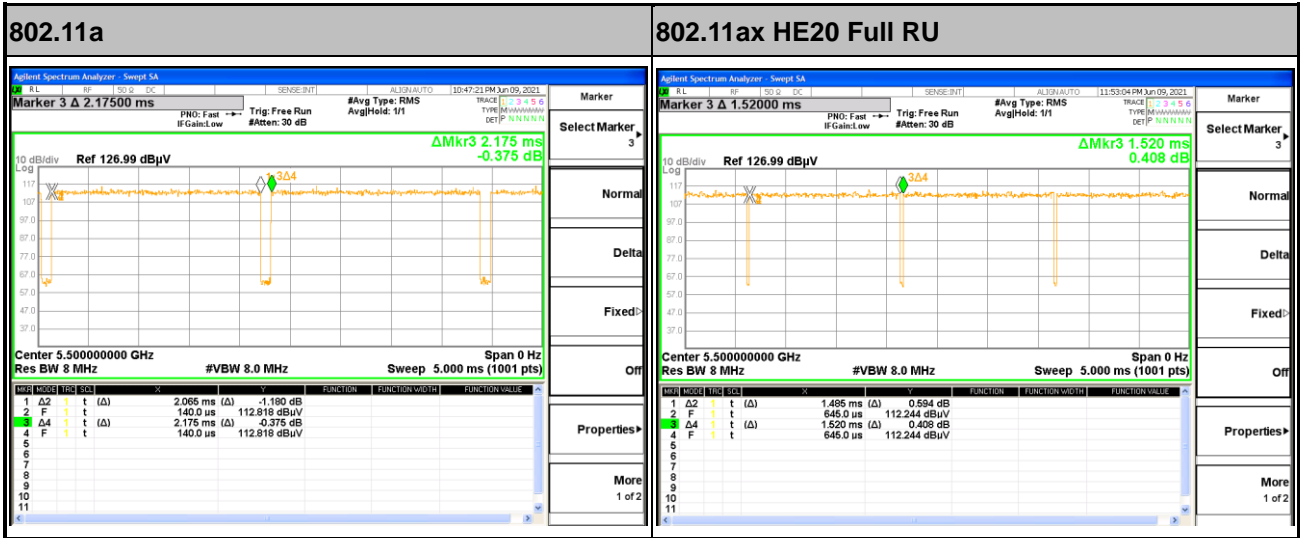

<For 2x2>

<For 3x3>

<For 4x4>

<5500 MHz ~ 5825 MHz>

Mode	Band	Duty Cycle(%)	T(us)	1/T(kHz)	VBW Setting	Duty Factor(dB)
1x1	802.11a	94.94	2065	0.48	1kHz	0.23
2x2	802.11a	94.93	2060	0.49	1kHz	0.23
1x1	5GHz 802.11ax HE20 Full RU	97.70	1485	0.67	1kHz	0.10
2x2	5GHz 802.11ax HE20 Full RU	97.70	1485	0.67	1kHz	0.10
1x1	5GHz 802.11ax HE40 Full RU	96.30	780	1.28	3kHz	0.16
2x2	5GHz 802.11ax HE40 Full RU	95.94	780	1.28	3kHz	0.18
1x1	5GHz 802.11ax HE80 Full RU	92.79	412	2.43	3kHz	0.32
2x2	5GHz 802.11ax HE80 Full RU	92.83	414	2.42	3kHz	0.32
1x1	5GHz 802.11ax HE160 Full RU	87.97	234	4.27	10kHz	0.56
2x2	5GHz 802.11ax HE160 Full RU	87.97	234	4.27	10kHz	0.56

<For 1x1>

<For 2x2>