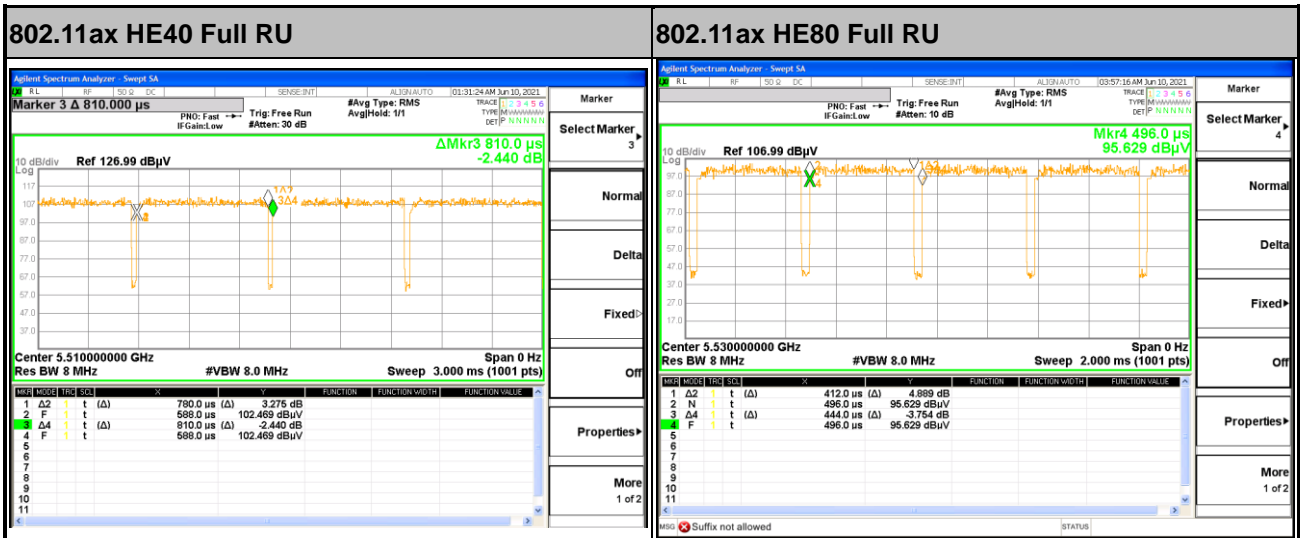

<For 1x1>