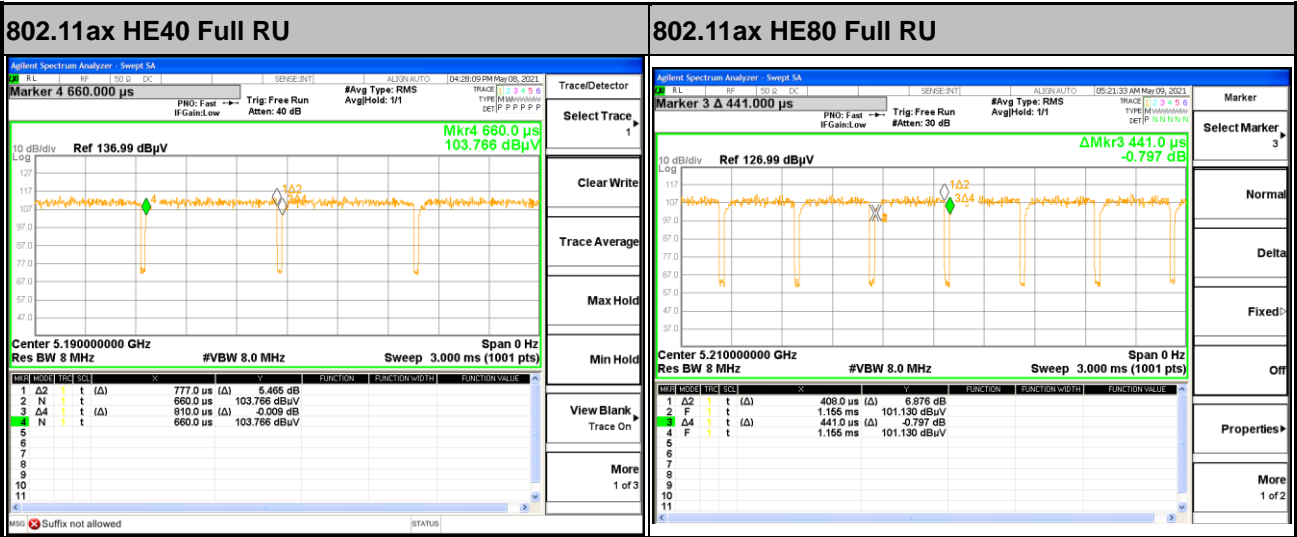

<For 2x2>

<For 3x3>

<For 4x4>

<5500 MHz ~ 5825 MHz>

Mode	Band	Duty Cycle(%)	T(us)	1/T(kHz)	VBW Setting	Duty Factor(dB)
1x1	802.11a	94.94	2065	0.48	1kHz	0.23
2x2	802.11a	94.93	2060	0.49	1kHz	0.23
1x1	5GHz 802.11ax HE20 Full RU	97.70	1485	0.67	1kHz	0.10
2x2	5GHz 802.11ax HE20 Full RU	97.70	1485	0.67	1kHz	0.10
1x1	5GHz 802.11ax HE40 Full RU	96.30	780	1.28	3kHz	0.16
2x2	5GHz 802.11ax HE40 Full RU	95.94	780	1.28	3kHz	0.18
1x1	5GHz 802.11ax HE80 Full RU	92.79	412	2.43	3kHz	0.32
2x2	5GHz 802.11ax HE80 Full RU	92.83	414	2.42	3kHz	0.32
1x1	5GHz 802.11ax HE160 Full RU	87.97	234	4.27	10kHz	0.56
2x2	5GHz 802.11ax HE160 Full RU	87.97	234	4.27	10kHz	0.56