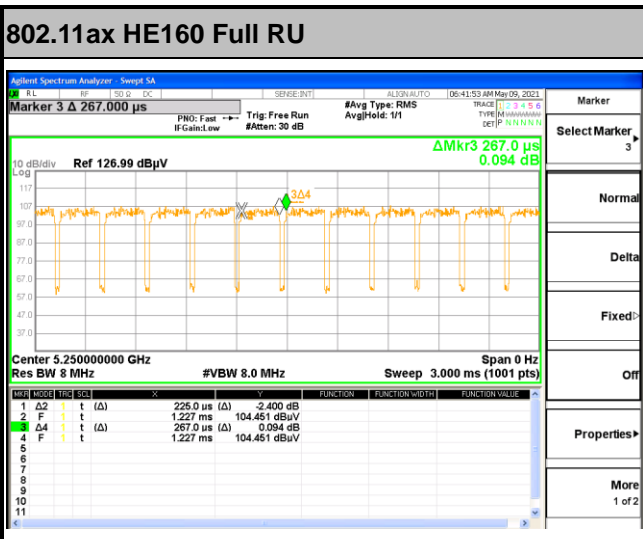

<For 2x2>

<For 3x3>

<For 4x4>

<5500 MHz ~ 5825 MHz>

Mode	Band	Duty Cycle(%)	T(us)	1/T(kHz)	VBW Setting	Duty Factor(dB)
1x1	802.11a	94.94	2065	0.48	1kHz	0.23
2x2	802.11a	94.93	2060	0.49	1kHz	0.23
1x1	5GHz 802.11ax HE20 Full RU	97.70	1485	0.67	1kHz	0.10
2x2	5GHz 802.11ax HE20 Full RU	97.70	1485	0.67	1kHz	0.10
1x1	5GHz 802.11ax HE40 Full RU	96.30	780	1.28	3kHz	0.16
2x2	5GHz 802.11ax HE40 Full RU	95.94	780	1.28	3kHz	0.18
1x1	5GHz 802.11ax HE80 Full RU	92.79	412	2.43	3kHz	0.32
2x2	5GHz 802.11ax HE80 Full RU	92.83	414	2.42	3kHz	0.32
1x1	5GHz 802.11ax HE160 Full RU	87.97	234	4.27	10kHz	0.56
2x2	5GHz 802.11ax HE160 Full RU	87.97	234	4.27	10kHz	0.56