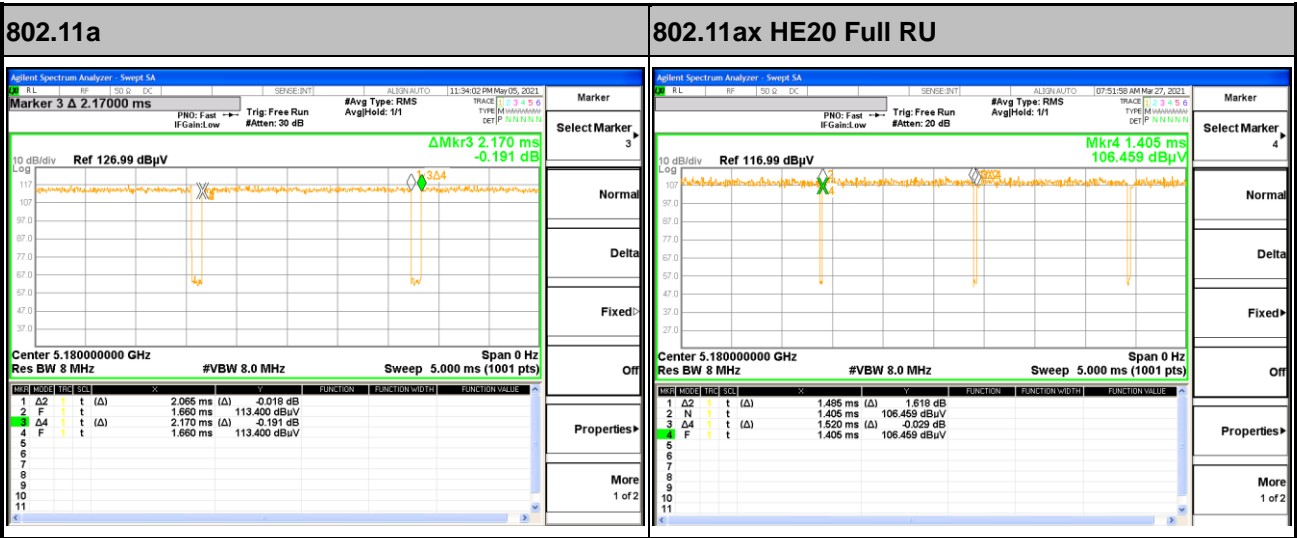

<For 2x2>

<For 3x3>

<For 4x4>

<5500 MHz ~ 5825 MHz>

Mode	Band	Duty Cycle(%)	T(us)	1/T(kHz)	VBW Setting	Duty Factor(dB)
1x1	802.11a	94.94	2065	0.48	1kHz	0.23
2x2	802.11a	94.93	2060	0.49	1kHz	0.23
1x1	5GHz 802.11ax HE20 Full RU	97.70	1485	0.67	1kHz	0.10
2x2	5GHz 802.11ax HE20 Full RU	97.70	1485	0.67	1kHz	0.10
1x1	5GHz 802.11ax HE40 Full RU	96.30	780	1.28	3kHz	0.16
2x2	5GHz 802.11ax HE40 Full RU	95.94	780	1.28	3kHz	0.18
1x1	5GHz 802.11ax HE80 Full RU	92.79	412	2.43	3kHz	0.32
2x2	5GHz 802.11ax HE80 Full RU	92.83	414	2.42	3kHz	0.32
1x1	5GHz 802.11ax HE160 Full RU	87.97	234	4.27	10kHz	0.56
2x2	5GHz 802.11ax HE160 Full RU	87.97	234	4.27	10kHz	0.56

<For 1x1>

<For 2x2>