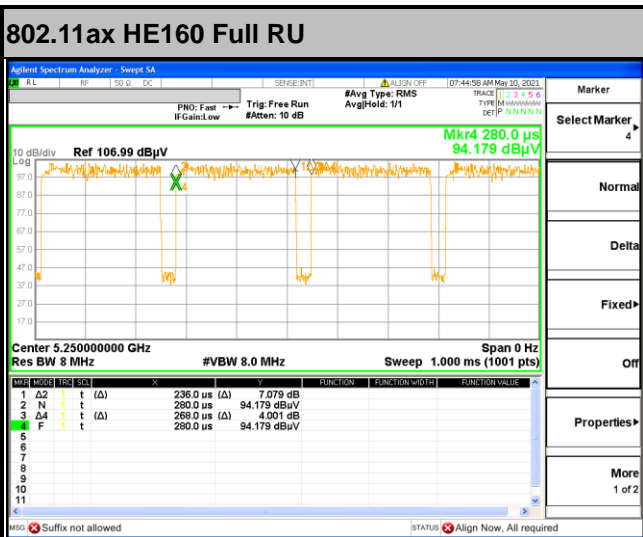

<For 2x2>

<For 3x3>

<For 4x4>

<5500 MHz ~ 5825 MHz>

Mode	Band	Duty Cycle(%)	T(us)	1/T(kHz)	VBW Setting	Duty Factor(dB)
1x1	802.11a	94.94	2065	0.48	1kHz	0.23
2x2	802.11a	94.93	2060	0.49	1kHz	0.23
1x1	5GHz 802.11ax HE20 Full RU	97.70	1485	0.67	1kHz	0.10
2x2	5GHz 802.11ax HE20 Full RU	97.70	1485	0.67	1kHz	0.10
1x1	5GHz 802.11ax HE40 Full RU	96.30	780	1.28	3kHz	0.16
2x2	5GHz 802.11ax HE40 Full RU	95.94	780	1.28	3kHz	0.18
1x1	5GHz 802.11ax HE80 Full RU	92.79	412	2.43	3kHz	0.32
2x2	5GHz 802.11ax HE80 Full RU	92.83	414	2.42	3kHz	0.32
1x1	5GHz 802.11ax HE160 Full RU	87.97	234	4.27	10kHz	0.56
2x2	5GHz 802.11ax HE160 Full RU	87.97	234	4.27	10kHz	0.56

<For 1x1>

<For 2x2>