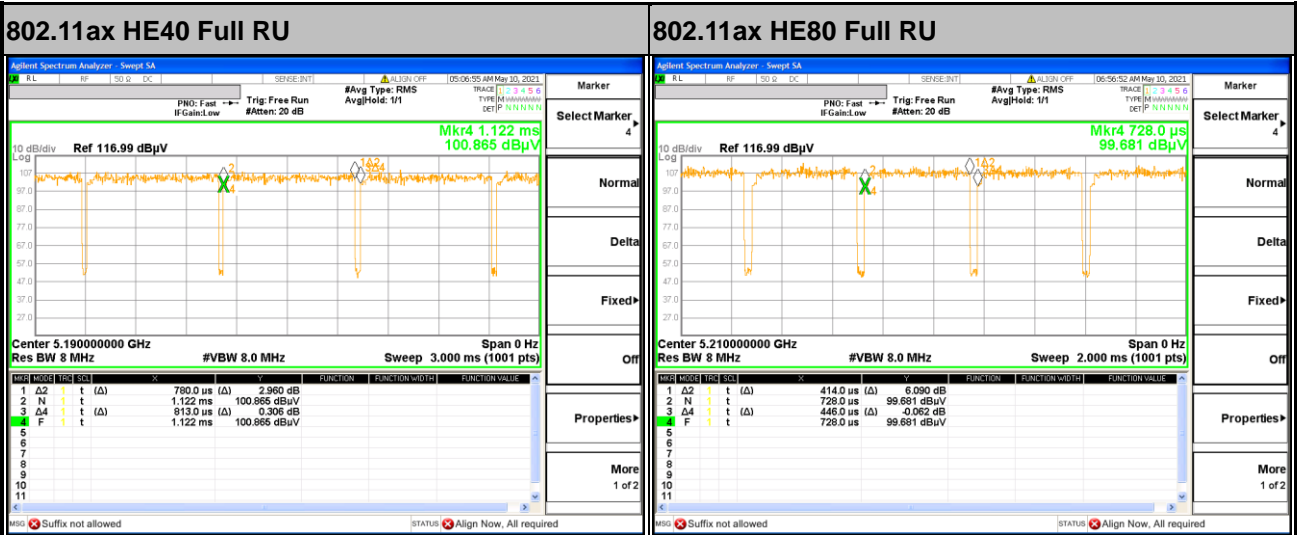

<For 2x2>

<For 3x3>

<For 4x4>

<5500 MHz ~ 5825 MHz>

Mode	Band	Duty Cycle(%)	T(us)	1/T(kHz)	VBW Setting	Duty Factor(dB)
1x1	802.11a	94.94	2065	0.48	1kHz	0.23
2x2	802.11a	94.93	2060	0.49	1kHz	0.23
1x1	5GHz 802.11ax HE20 Full RU	97.70	1485	0.67	1kHz	0.10
2x2	5GHz 802.11ax HE20 Full RU	97.70	1485	0.67	1kHz	0.10
1x1	5GHz 802.11ax HE40 Full RU	96.30	780	1.28	3kHz	0.16
2x2	5GHz 802.11ax HE40 Full RU	95.94	780	1.28	3kHz	0.18
1x1	5GHz 802.11ax HE80 Full RU	92.79	412	2.43	3kHz	0.32
2x2	5GHz 802.11ax HE80 Full RU	92.83	414	2.42	3kHz	0.32
1x1	5GHz 802.11ax HE160 Full RU	87.97	234	4.27	10kHz	0.56
2x2	5GHz 802.11ax HE160 Full RU	87.97	234	4.27	10kHz	0.56