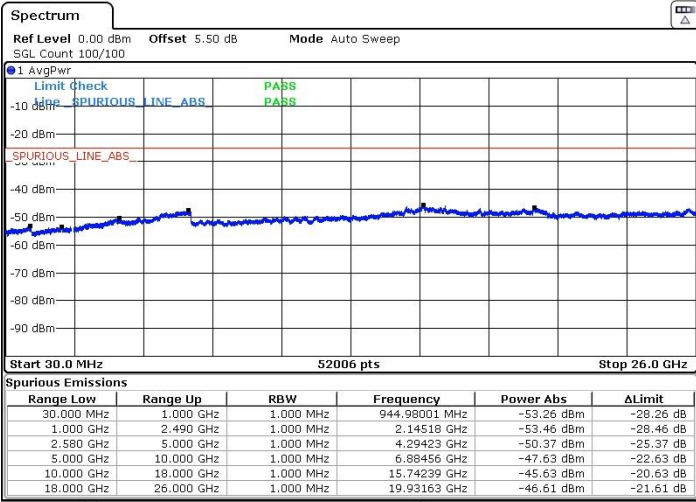

Start 30.0 MHz 52006 pts Stop 26.0 GHz

Range Low	Range Up	RBW	Frequency	Power Abs	ΔLimit
30.000 MHz	1.000 GHz	1.000 MHz	915.89455 MHz	-53.16 dBm	-28.16 dB
1.000 GHz	2.490 GHz	1.000 MHz	2.13823 GHz	-53.32 dBm	-28.32 dB
2.580 GHz	5.000 GHz	1.000 MHz	4.19116 GHz	-50.33 dBm	-25.33 dB
5.000 GHz	10.000 GHz	1.000 MHz	6.84457 GHz	-47.40 dBm	-22.40 dB
10.000 GHz	18.000 GHz	1.000 MHz	15.73889 GHz	-45.54 dBm	-20.54 dB
18.000 GHz	26.000 GHz	1.000 MHz	19.93163 GHz	-46.60 dBm	-21.60 dB

Ready

Date: 9 MAY.2018 18:36:18

Start 30.0 MHz 52006 pts Stop 26.0 GHz

Range Low	Range Up	RBW	Frequency	Power Abs	ΔLimit
30.000 MHz	1.000 GHz	1.000 MHz	888.74813 MHz	-53.33 dBm	-28.33 dB
1.000 GHz	2.490 GHz	1.000 MHz	2.14568 GHz	-53.23 dBm	-28.23 dB
2.580 GHz	5.000 GHz	1.000 MHz	4.98137 GHz	-50.07 dBm	-25.07 dB
5.000 GHz	10.000 GHz	1.000 MHz	6.88656 GHz	-47.79 dBm	-22.79 dB
10.000 GHz	18.000 GHz	1.000 MHz	15.74489 GHz	-45.47 dBm	-20.47 dB
18.000 GHz	26.000 GHz	1.000 MHz	19.90963 GHz	-46.52 dBm	-21.52 dB

Ready

Date: 9 MAY.2018 18:34:14

Middle Channel / 64QAM

Start 30.0 MHz 52006 pts Stop 26.0 GHz

Range Low	Range Up	RBW	Frequency	Power Abs	ΔLimit
30.000 MHz	1.000 GHz	1.000 MHz	944.98001 MHz	-53.26 dBm	-28.26 dB
1.000 GHz	2.490 GHz	1.000 MHz	2.14518 GHz	-53.46 dBm	-28.46 dB
2.580 GHz	5.000 GHz	1.000 MHz	4.29423 GHz	-50.37 dBm	-25.37 dB
5.000 GHz	10.000 GHz	1.000 MHz	6.88456 GHz	-47.63 dBm	-22.63 dB
10.000 GHz	18.000 GHz	1.000 MHz	15.74239 GHz	-45.63 dBm	-20.63 dB
18.000 GHz	26.000 GHz	1.000 MHz	19.93163 GHz	-46.61 dBm	-21.61 dB