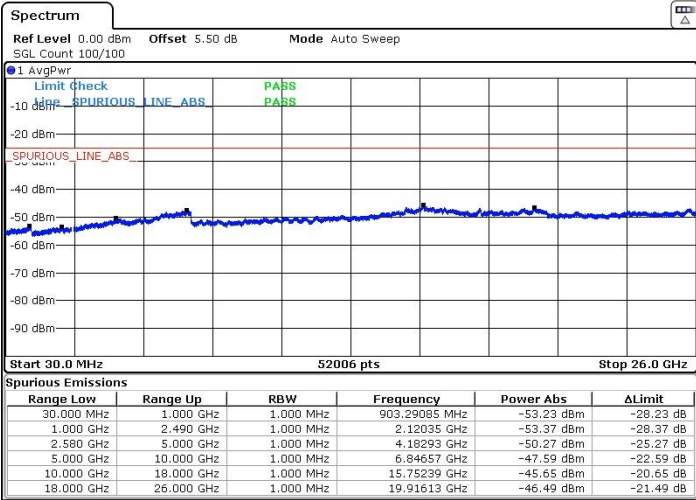

Ready

Date: 9 MAY.2018 18:36:18

Start 30.0 MHz 52006 pts Stop 26.0 GHz

Range Low	Range Up	RBW	Frequency	Power Abs	ΔLimit
30.000 MHz	1.000 GHz	1.000 MHz	888.74813 MHz	-53.33 dBm	-28.33 dB
1.000 GHz	2.490 GHz	1.000 MHz	2.14568 GHz	-53.23 dBm	-28.23 dB
2.580 GHz	5.000 GHz	1.000 MHz	4.98137 GHz	-50.07 dBm	-25.07 dB
5.000 GHz	10.000 GHz	1.000 MHz	6.88656 GHz	-47.79 dBm	-22.79 dB
10.000 GHz	18.000 GHz	1.000 MHz	15.74489 GHz	-45.47 dBm	-20.47 dB
18.000 GHz	26.000 GHz	1.000 MHz	19.90963 GHz	-46.52 dBm	-21.52 dB

Ready

Date: 9 MAY.2018 18:34:14

Middle Channel / 64QAM

Start 30.0 MHz 52006 pts Stop 26.0 GHz

Range Low	Range Up	RBW	Frequency	Power Abs	ΔLimit
30.000 MHz	1.000 GHz	1.000 MHz	944.98001 MHz	-53.26 dBm	-28.26 dB
1.000 GHz	2.490 GHz	1.000 MHz	2.14518 GHz	-53.46 dBm	-28.46 dB
2.580 GHz	5.000 GHz	1.000 MHz	4.29423 GHz	-50.37 dBm	-25.37 dB
5.000 GHz	10.000 GHz	1.000 MHz	6.88456 GHz	-47.63 dBm	-22.63 dB
10.000 GHz	18.000 GHz	1.000 MHz	15.74239 GHz	-45.63 dBm	-20.63 dB
18.000 GHz	26.000 GHz	1.000 MHz	19.93163 GHz	-46.61 dBm	-21.61 dB

Ready

Date: 9 MAY.2018 18:31:01

LTE Band 7 / 15MHz+20MHz

Highest Channel / QPSK

Highest Channel / 16QAM

Date: 9 MAY.2018 18:38:12

Date: 9 MAY.2018 18:39:18

Highest Channel / 64QAM

Date: 9 MAY.2018 18:40:28

LTE Band 7 / 20MHz+10MHz

Lowest Channel / QPSK

Lowest Channel / 16QAM

Date: 9 MAY.2018 19:01:33

Date: 9 MAY.2018 18:55:24

Lowest Channel / 64QAM

Date: 9 MAY.2018 18:53:15