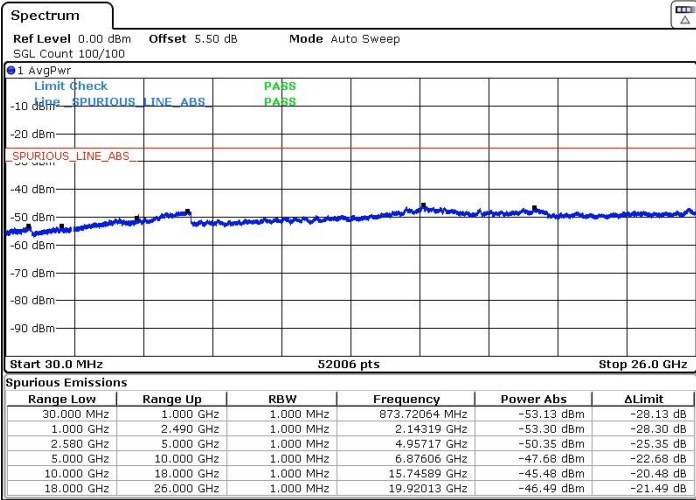

Ready

Date: 9 MAY.2018 18:36:18

Start 30.0 MHz 52006 pts Stop 26.0 GHz

Range Low	Range Up	RBW	Frequency	Power Abs	ΔLimit
30.000 MHz	1.000 GHz	1.000 MHz	888.74813 MHz	-53.33 dBm	-28.33 dB
1.000 GHz	2.490 GHz	1.000 MHz	2.14568 GHz	-53.23 dBm	-28.23 dB
2.580 GHz	5.000 GHz	1.000 MHz	4.98137 GHz	-50.07 dBm	-25.07 dB
5.000 GHz	10.000 GHz	1.000 MHz	6.88656 GHz	-47.79 dBm	-22.79 dB
10.000 GHz	18.000 GHz	1.000 MHz	15.74489 GHz	-45.47 dBm	-20.47 dB
18.000 GHz	26.000 GHz	1.000 MHz	19.90963 GHz	-46.52 dBm	-21.52 dB

Ready

Date: 9 MAY.2018 18:34:14

Middle Channel / 64QAM

Start 30.0 MHz 52006 pts Stop 26.0 GHz

Range Low	Range Up	RBW	Frequency	Power Abs	ΔLimit
30.000 MHz	1.000 GHz	1.000 MHz	944.98001 MHz	-53.26 dBm	-28.26 dB
1.000 GHz	2.490 GHz	1.000 MHz	2.14518 GHz	-53.46 dBm	-28.46 dB
2.580 GHz	5.000 GHz	1.000 MHz	4.29423 GHz	-50.37 dBm	-25.37 dB
5.000 GHz	10.000 GHz	1.000 MHz	6.88456 GHz	-47.63 dBm	-22.63 dB
10.000 GHz	18.000 GHz	1.000 MHz	15.74239 GHz	-45.63 dBm	-20.63 dB
18.000 GHz	26.000 GHz	1.000 MHz	19.93163 GHz	-46.61 dBm	-21.61 dB

Ready

Date: 9 MAY.2018 18:31:01

LTE Band 7 / 15MHz+20MHz

Highest Channel / QPSK

Highest Channel / 16QAM

Date: 9 MAY.2018 18:38:12

Date: 9 MAY.2018 18:39:18

Highest Channel / 64QAM

Date: 9 MAY.2018 18:40:28

LTE Band 7 / 20MHz+10MHz

Lowest Channel / QPSK

Lowest Channel / 16QAM

Date: 9 MAY.2018 19:01:33

Date: 9 MAY.2018 18:55:24

Lowest Channel / 64QAM

Date: 9 MAY.2018 18:53:15