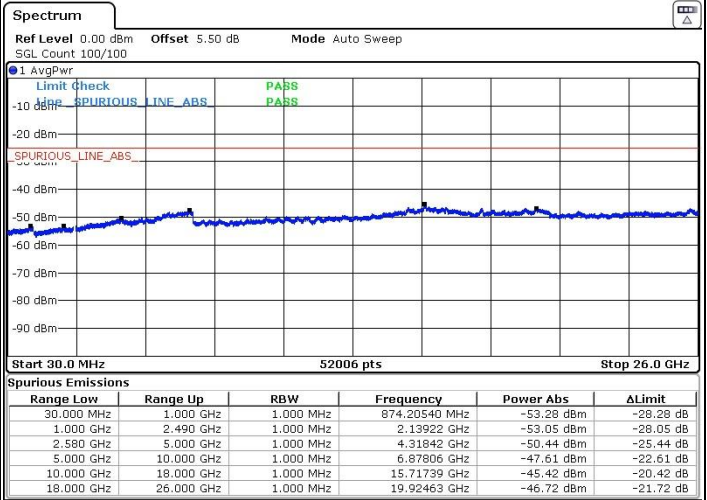

Ready

Date: 9 MAY.2018 18:36:18

Start 30.0 MHz 52006 pts Stop 26.0 GHz

Range Low	Range Up	RBW	Frequency	Power Abs	ΔLimit
30.000 MHz	1.000 GHz	1.000 MHz	888.74813 MHz	-53.33 dBm	-28.33 dB
1.000 GHz	2.490 GHz	1.000 MHz	2.14568 GHz	-53.23 dBm	-28.23 dB
2.580 GHz	5.000 GHz	1.000 MHz	4.98137 GHz	-50.07 dBm	-25.07 dB
5.000 GHz	10.000 GHz	1.000 MHz	6.88656 GHz	-47.79 dBm	-22.79 dB
10.000 GHz	18.000 GHz	1.000 MHz	15.74489 GHz	-45.47 dBm	-20.47 dB
18.000 GHz	26.000 GHz	1.000 MHz	19.90963 GHz	-46.52 dBm	-21.52 dB

Ready

Date: 9 MAY.2018 18:34:14

Middle Channel / 64QAM

Start 30.0 MHz 52006 pts Stop 26.0 GHz

Range Low	Range Up	RBW	Frequency	Power Abs	ΔLimit
30.000 MHz	1.000 GHz	1.000 MHz	944.98001 MHz	-53.26 dBm	-28.26 dB
1.000 GHz	2.490 GHz	1.000 MHz	2.14518 GHz	-53.46 dBm	-28.46 dB
2.580 GHz	5.000 GHz	1.000 MHz	4.29423 GHz	-50.37 dBm	-25.37 dB
5.000 GHz	10.000 GHz	1.000 MHz	6.88456 GHz	-47.63 dBm	-22.63 dB
10.000 GHz	18.000 GHz	1.000 MHz	15.74239 GHz	-45.63 dBm	-20.63 dB
18.000 GHz	26.000 GHz	1.000 MHz	19.93163 GHz	-46.61 dBm	-21.61 dB

Ready

Date: 9 MAY.2018 18:31:01

LTE Band 7 / 15MHz+20MHz

Highest Channel / QPSK

Highest Channel / 16QAM

Date: 9 MAY.2018 18:38:12

Date: 9 MAY.2018 18:39:18

Highest Channel / 64QAM

Date: 9 MAY.2018 18:40:28

LTE Band 7 / 20MHz+10MHz

Lowest Channel / QPSK

Lowest Channel / 16QAM

Date: 9 MAY.2018 19:01:33

Date: 9 MAY.2018 18:55:24

Lowest Channel / 64QAM

Date: 9 MAY.2018 18:53:15