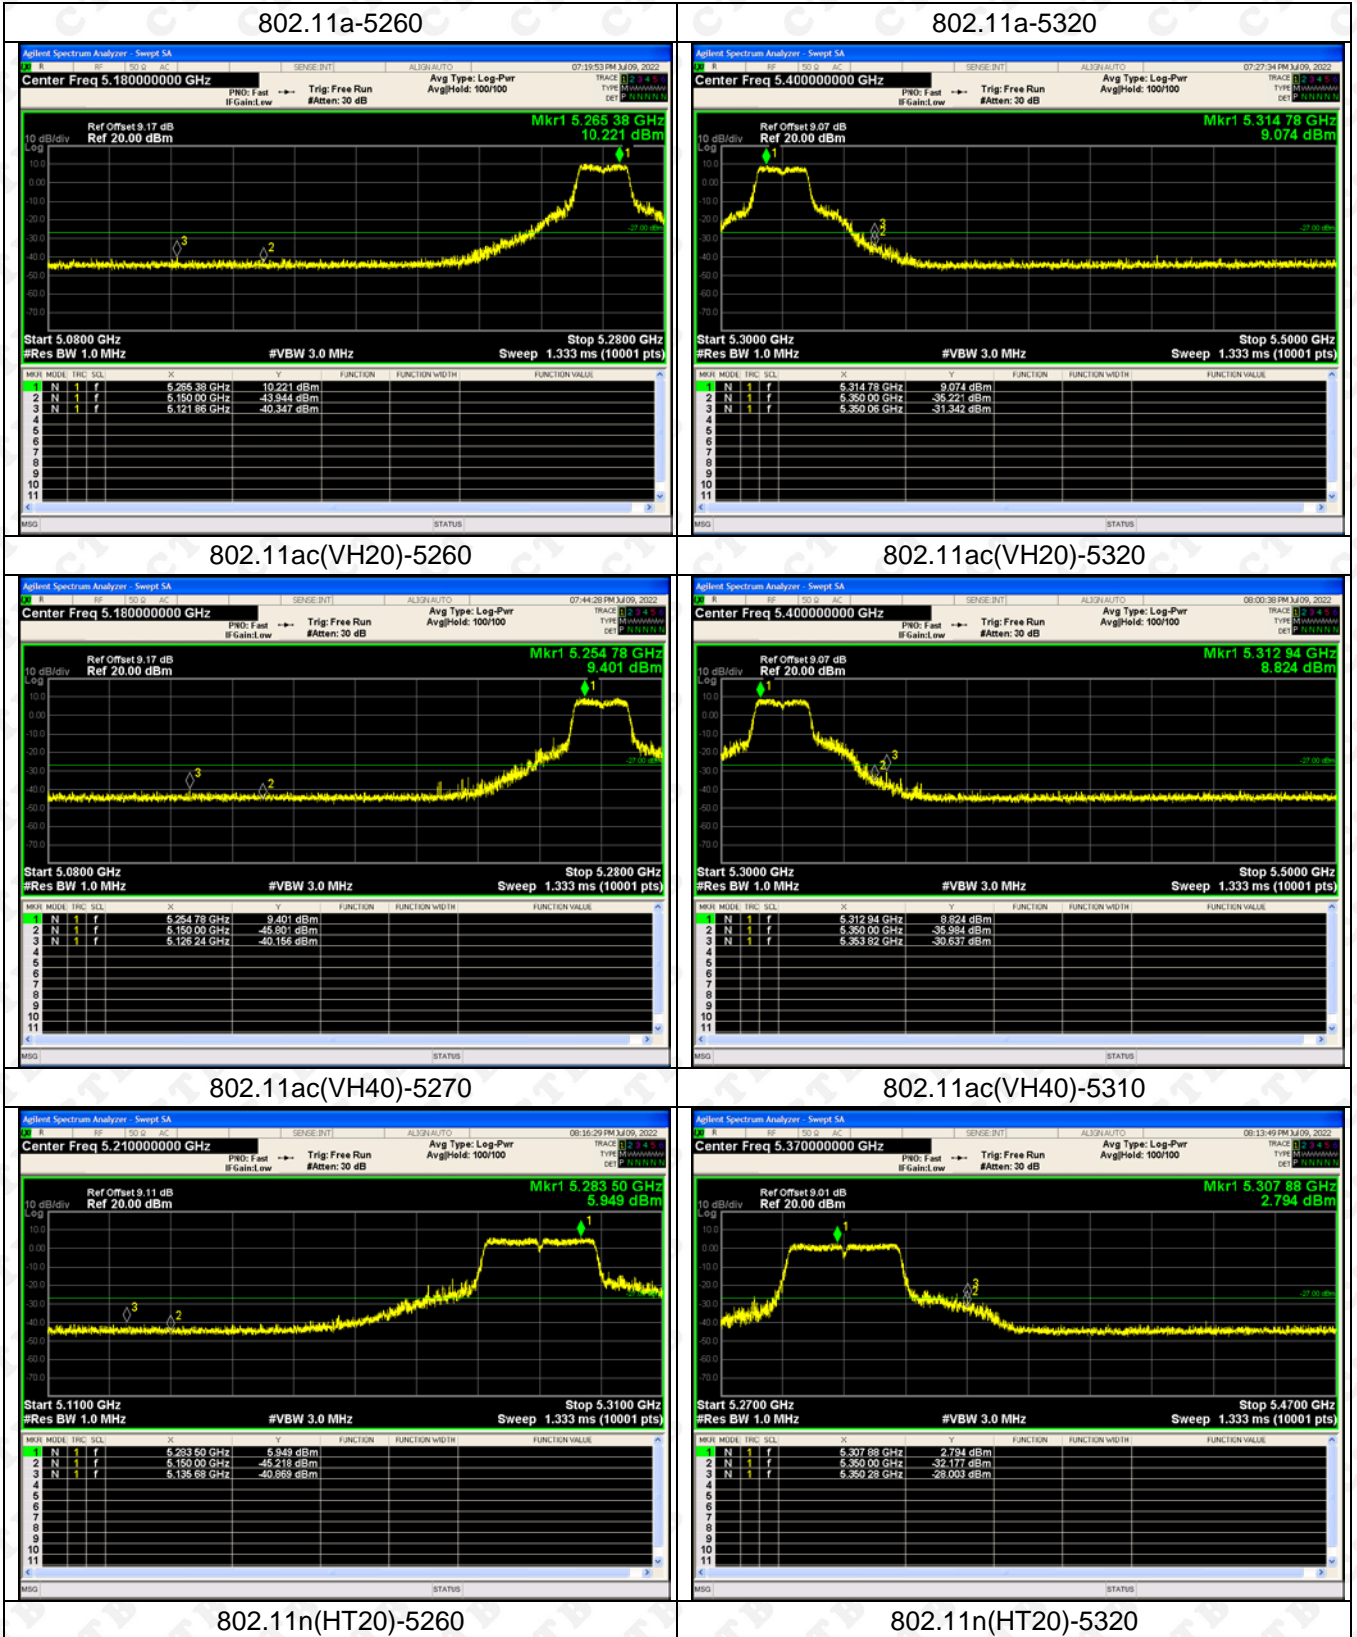

5250-5350MHz:
ANT1

802.11n(HT40)-5270

802.11n(HT40)-5310

802.11ac(VH80)-5290

ANT2

802.11n(HT40)-5270

802.11n(HT40)-5310

802.11ac(VH80)-5290

ANT3

802.11n(HT40)-5270

802.11n(HT40)-5310

802.11ac(VH80)-5290

ANT4

802.11n(HT40)-5270

802.11n(HT40)-5310

802.11ac(VH80)-5290

5470-5725MHz:
ANT1

802.11n(HT40)-5510

802.11n(HT40)-5670

802.11ac(VH80)-5530

ANT2

802.11n(HT40)-5510

802.11n(HT40)-5670

802.11ac(VH80)-5530