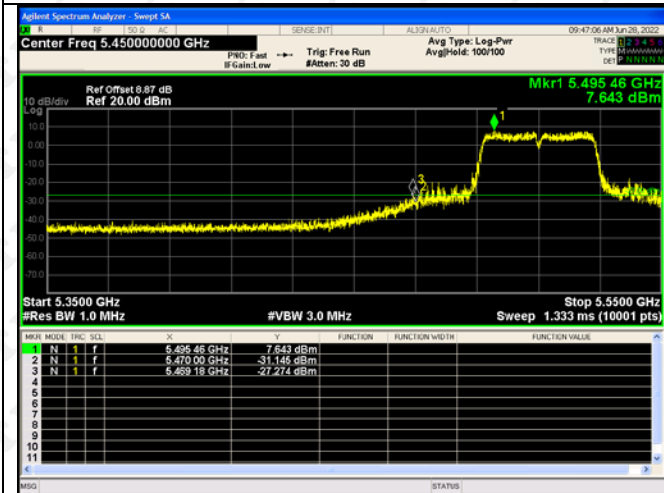

5470-5725MHz:
ANT1

802.11n(HT40)-5510

802.11n(HT40)-5670

802.11ac(VH80)-5530

ANT2

802.11n(HT40)-5510

802.11n(HT40)-5670

802.11ac(VH80)-5530