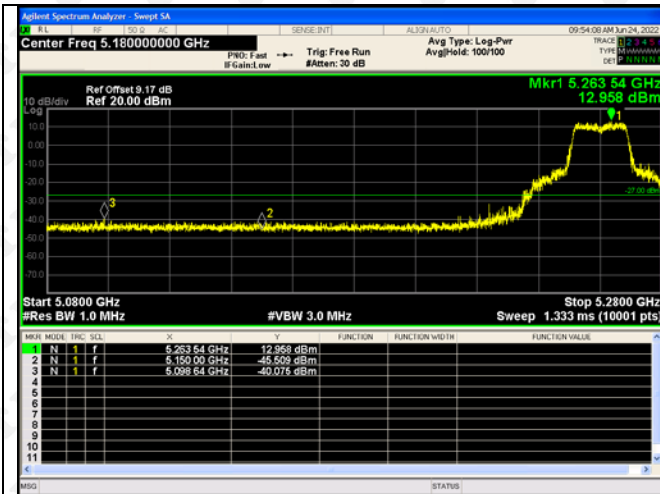

5250-5350MHz:
ANT1

802.11n(HT40)-5270

802.11n(HT40)-5310

802.11ac(VH80)-5290

ANT2

802.11n(HT40)-5270

802.11n(HT40)-5310

802.11ac(VH80)-5290