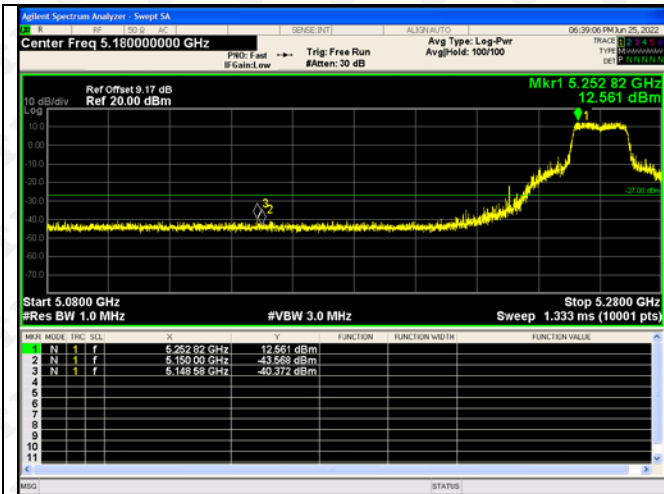

5250-5350MHz:
ANT1

802.11n(HT40)-5270

802.11n(HT40)-5310

802.11ac(VH80)-5290

ANT2

802.11n(HT40)-5270

802.11n(HT40)-5310

802.11ac(VH80)-5290