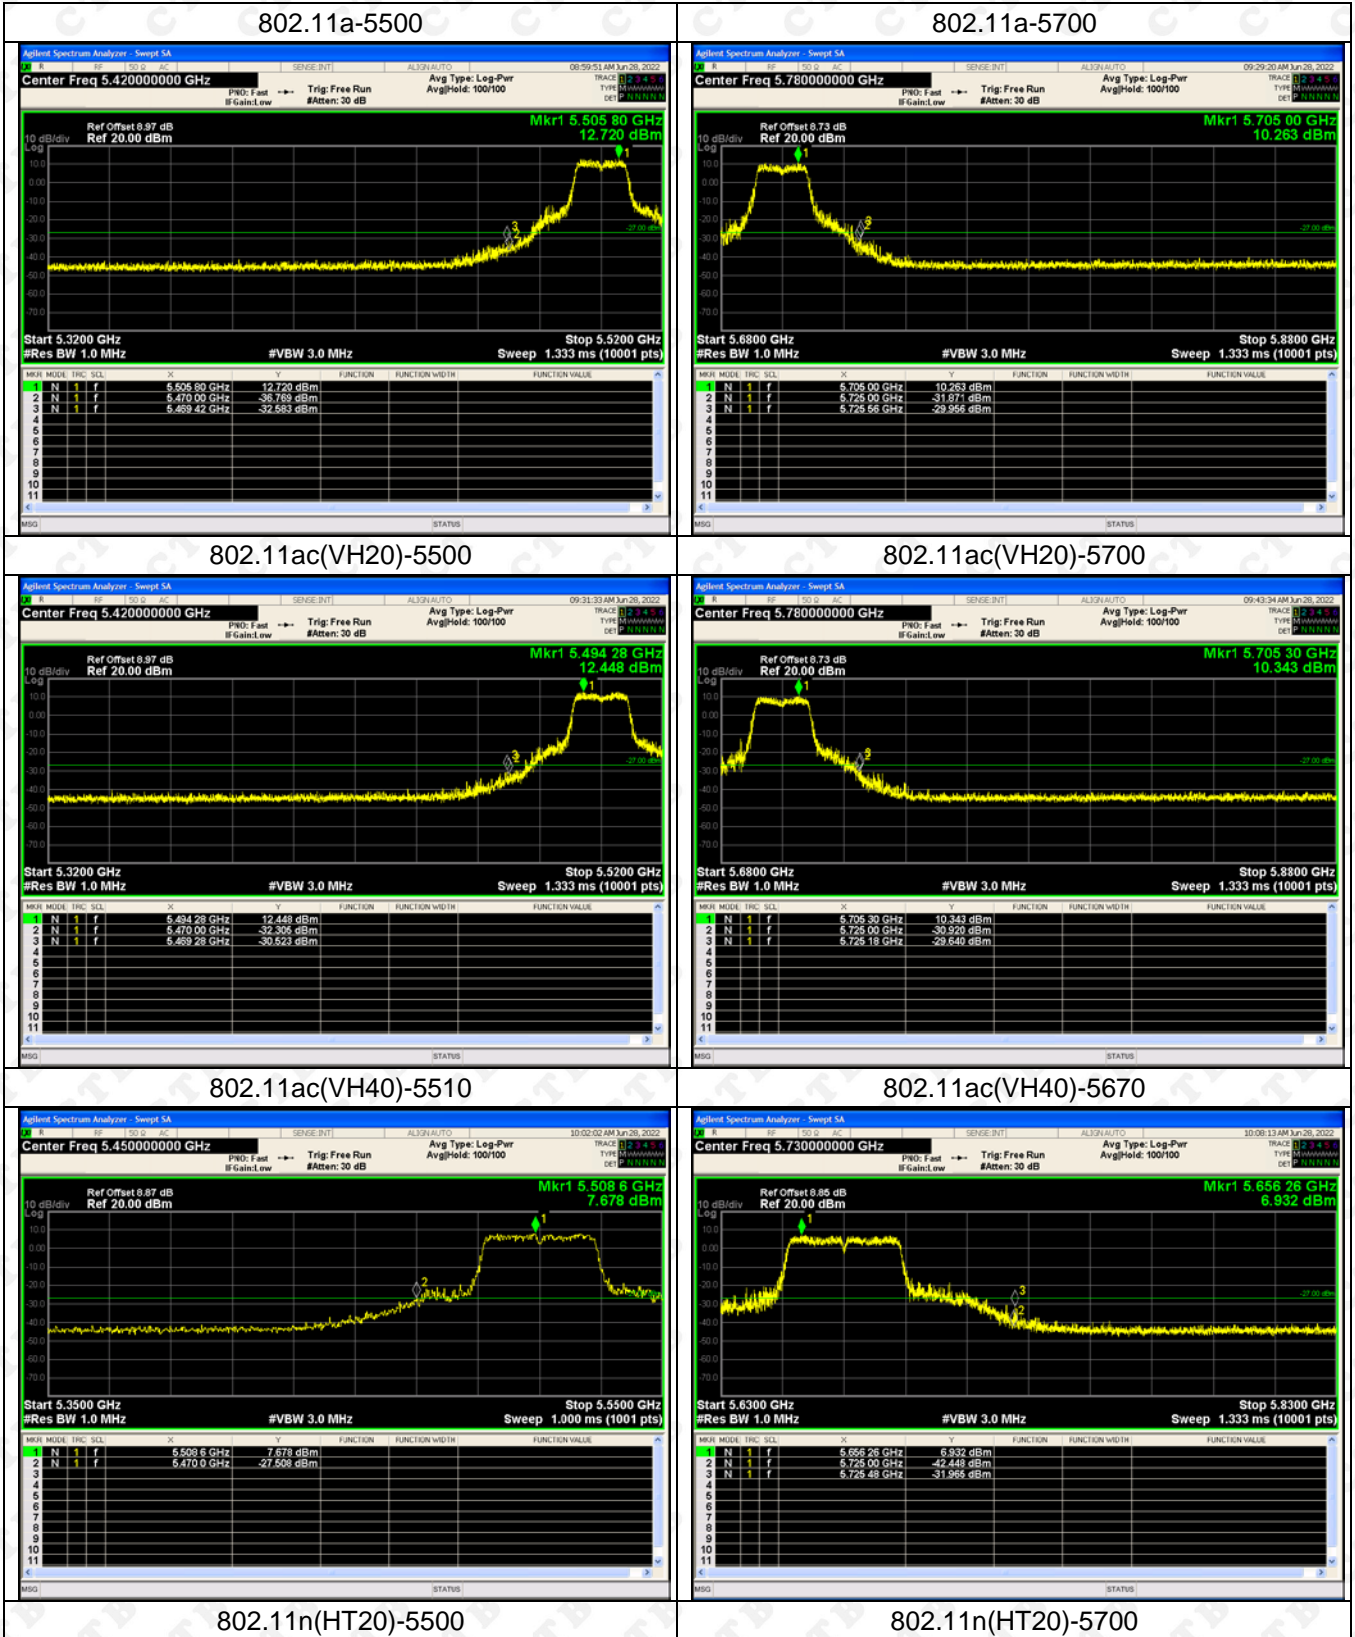

5250-5350MHz:
ANT1

802.11n(HT40)-5270

802.11n(HT40)-5310

802.11ac(VH80)-5290

ANT2

802.11n(HT40)-5270

802.11n(HT40)-5310

802.11ac(VH80)-5290

ANT3

802.11n(HT40)-5270

802.11n(HT40)-5310

802.11ac(VH80)-5290

ANT4

802.11n(HT40)-5270

802.11n(HT40)-5310

802.11ac(VH80)-5290

5470-5725MHz:
ANT1

802.11n(HT40)-5510

802.11n(HT40)-5670

802.11ac(VH80)-5530

ANT2

802.11n(HT40)-5510

802.11n(HT40)-5670

802.11ac(VH80)-5530