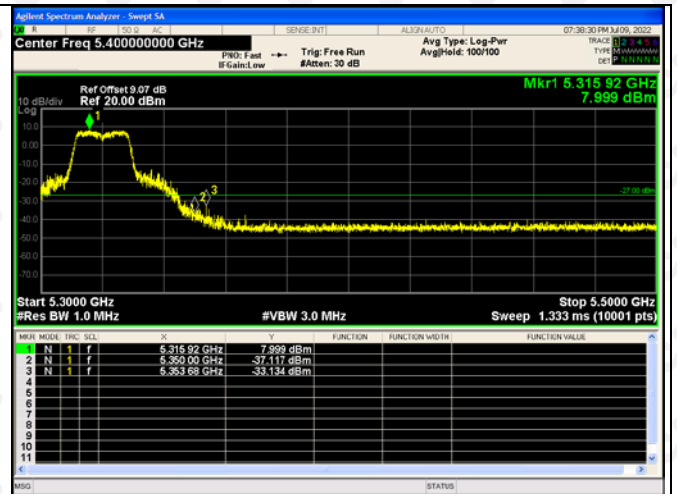

5250-5350MHz:
ANT1

802.11n(HT40)-5270

802.11n(HT40)-5310

802.11ac(VH80)-5290

ANT2

802.11n(HT40)-5270

802.11n(HT40)-5310

802.11ac(VH80)-5290

ANT3

802.11n(HT40)-5270

802.11n(HT40)-5310

802.11ac(VH80)-5290

ANT4

802.11n(HT40)-5270

802.11n(HT40)-5310

802.11ac(VH80)-5290