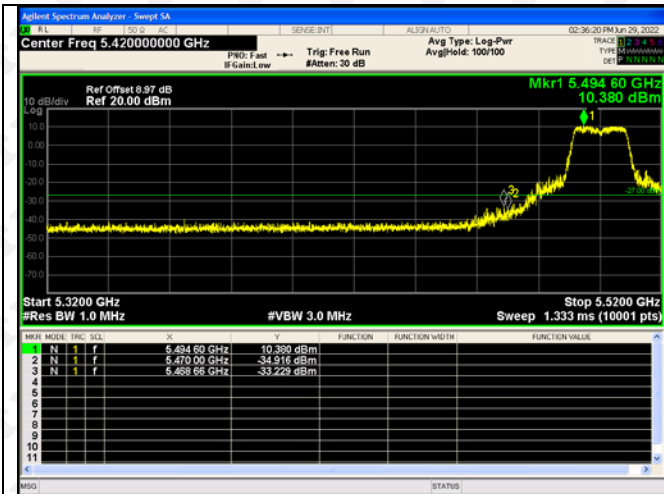

5470-5725MHz:
ANT1

802.11n(HT40)-5510

802.11n(HT40)-5670

802.11ac(VH80)-5530

ANT2

802.11n(HT40)-5510

802.11n(HT40)-5670

802.11ac(VH80)-5530