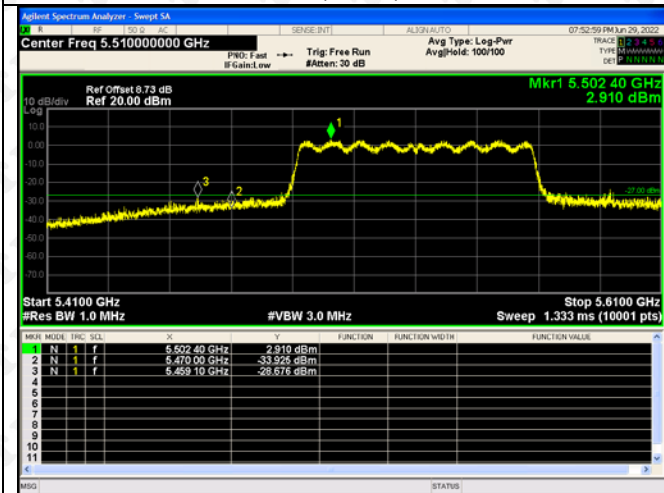

5470-5725MHz:
ANT1

802.11n(HT40)-5510

802.11n(HT40)-5670

802.11ac(VH80)-5530

ANT2

802.11n(HT40)-5510

802.11n(HT40)-5670

802.11ac(VH80)-5530