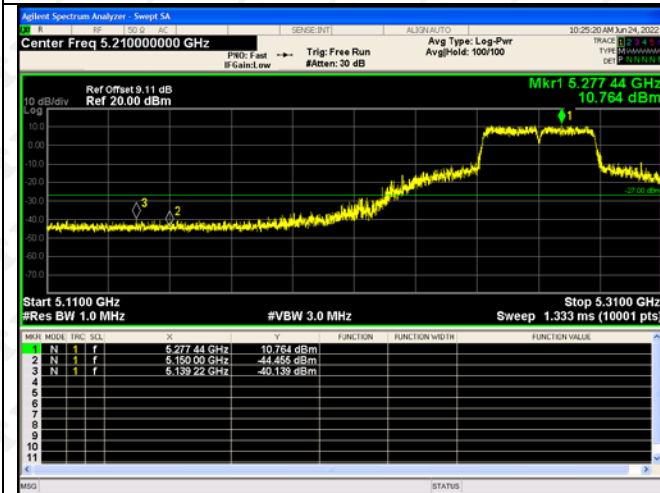

5250-5350MHz:
ANT1

802.11n(HT40)-5270

802.11n(HT40)-5310

802.11ac(VH80)-5290

ANT2

802.11n(HT40)-5270

802.11n(HT40)-5310

802.11ac(VH80)-5290

ANT3

802.11n(HT40)-5270

802.11n(HT40)-5310

802.11ac(VH80)-5290

ANT4

802.11n(HT40)-5270

802.11n(HT40)-5310

802.11ac(VH80)-5290