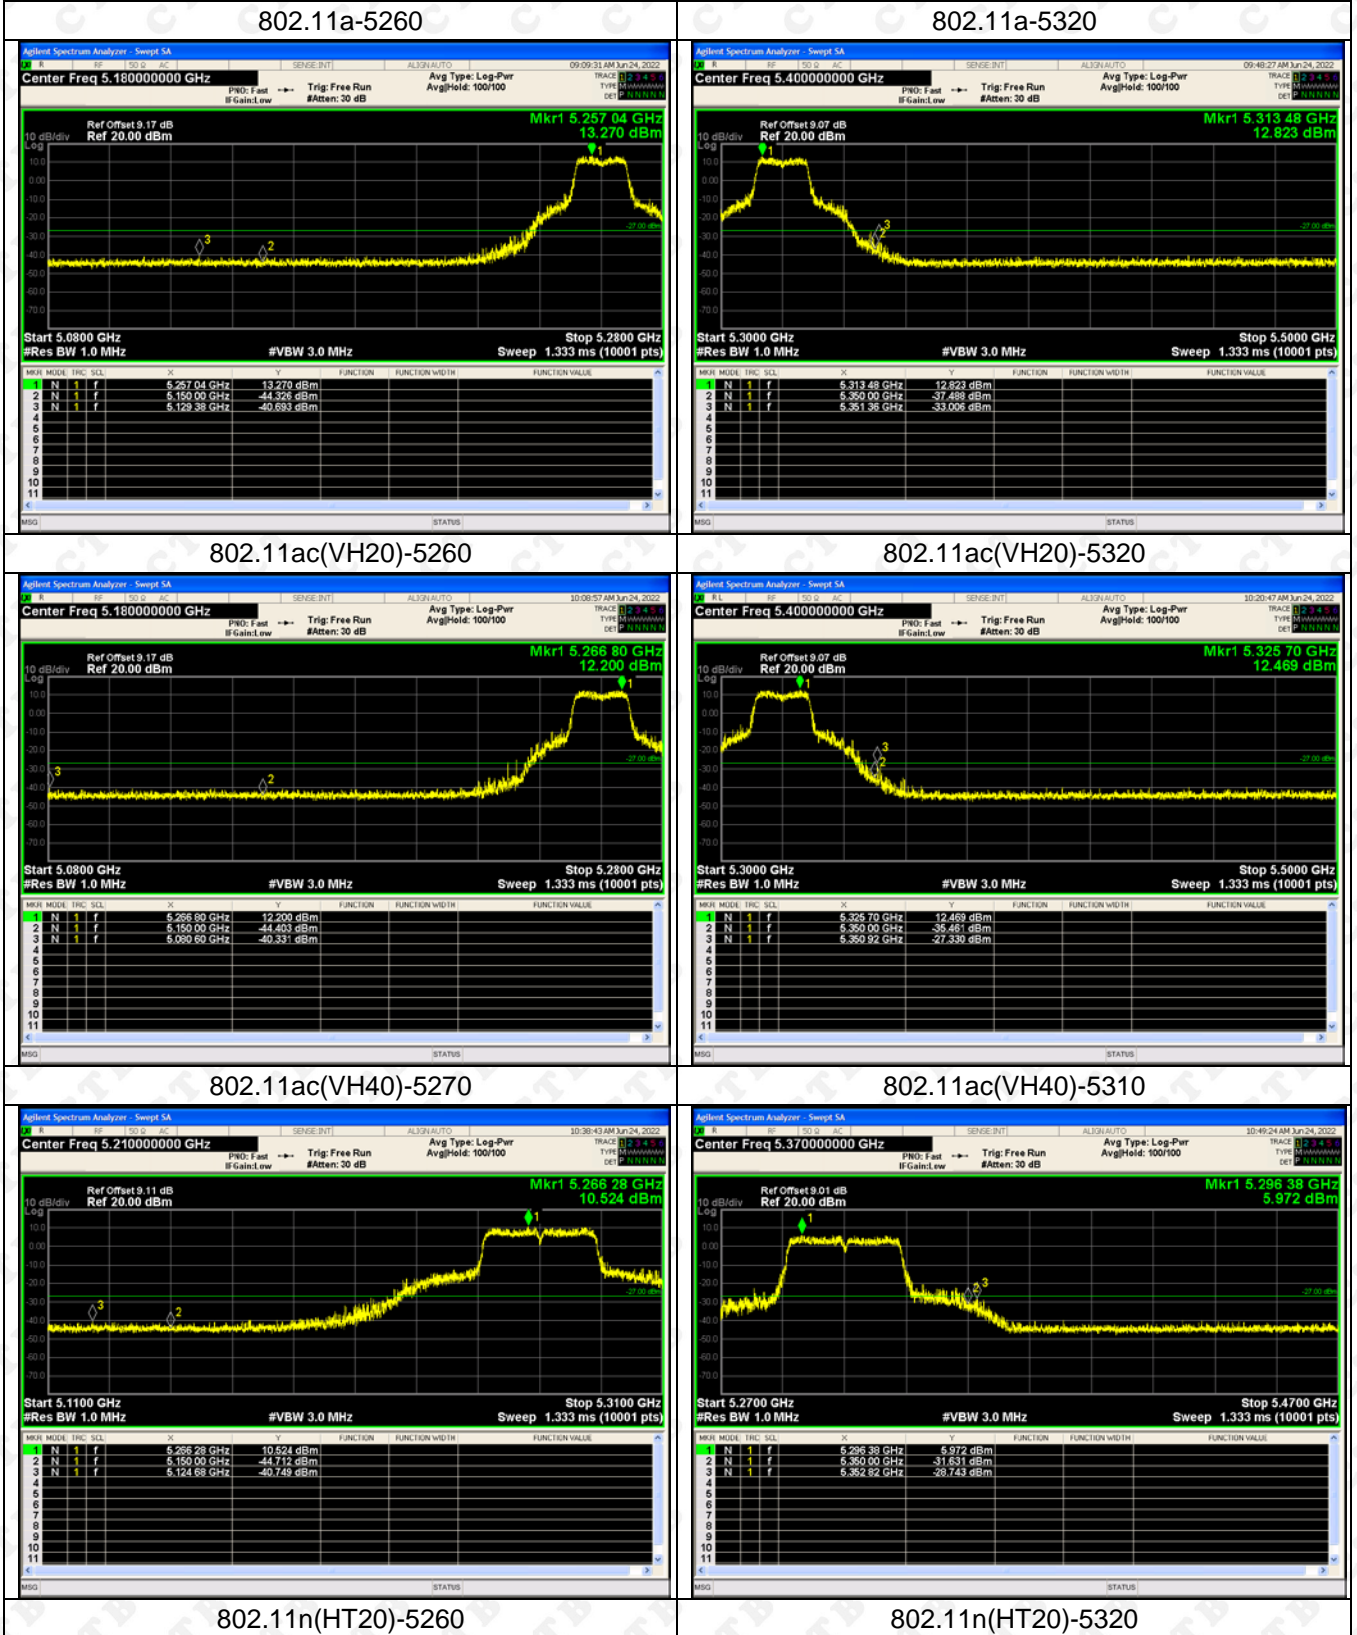

5250-5350MHz:
ANT1

802.11n(HT40)-5270

802.11n(HT40)-5310

802.11ac(VH80)-5290

ANT2

802.11n(HT40)-5270

802.11n(HT40)-5310

802.11ac(VH80)-5290

ANT3

802.11n(HT40)-5270

802.11n(HT40)-5310

802.11ac(VH80)-5290

ANT4

802.11n(HT40)-5270

802.11n(HT40)-5310

802.11ac(VH80)-5290

5470-5725MHz:
ANT1

802.11n(HT40)-5510

802.11n(HT40)-5670

802.11ac(VH80)-5530

ANT2

802.11n(HT40)-5510

802.11n(HT40)-5670

802.11ac(VH80)-5530