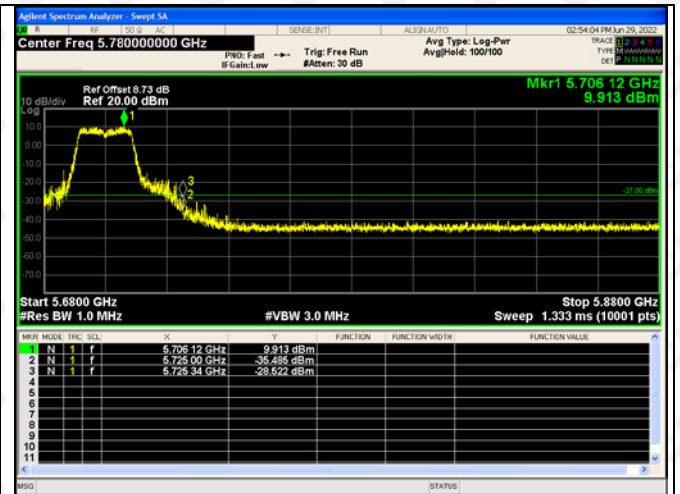

5470-5725MHz:
ANT1

802.11n(HT40)-5510

802.11n(HT40)-5670

802.11ac(VH80)-5530

ANT2

802.11n(HT40)-5510

802.11n(HT40)-5670

802.11ac(VH80)-5530