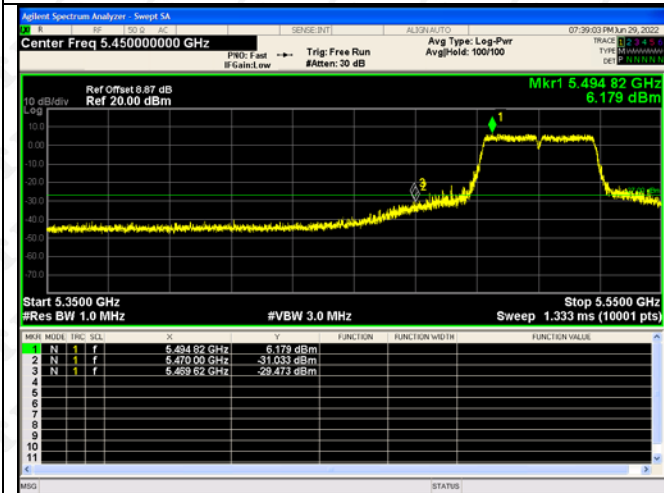

5470-5725MHz:
ANT1

802.11n(HT40)-5510

802.11n(HT40)-5670

802.11ac(VH80)-5530

ANT2

802.11n(HT40)-5510

802.11n(HT40)-5670

802.11ac(VH80)-5530