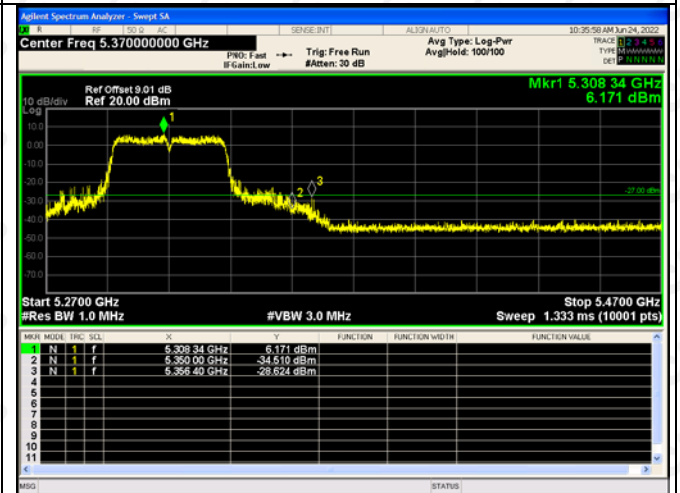

5250-5350MHz:
ANT1

802.11n(HT40)-5270

802.11n(HT40)-5310

802.11ac(VH80)-5290

ANT2

802.11n(HT40)-5270

802.11n(HT40)-5310

802.11ac(VH80)-5290

ANT3

802.11n(HT40)-5270

802.11n(HT40)-5310

802.11ac(VH80)-5290

ANT4

802.11n(HT40)-5270

802.11n(HT40)-5310

802.11ac(VH80)-5290