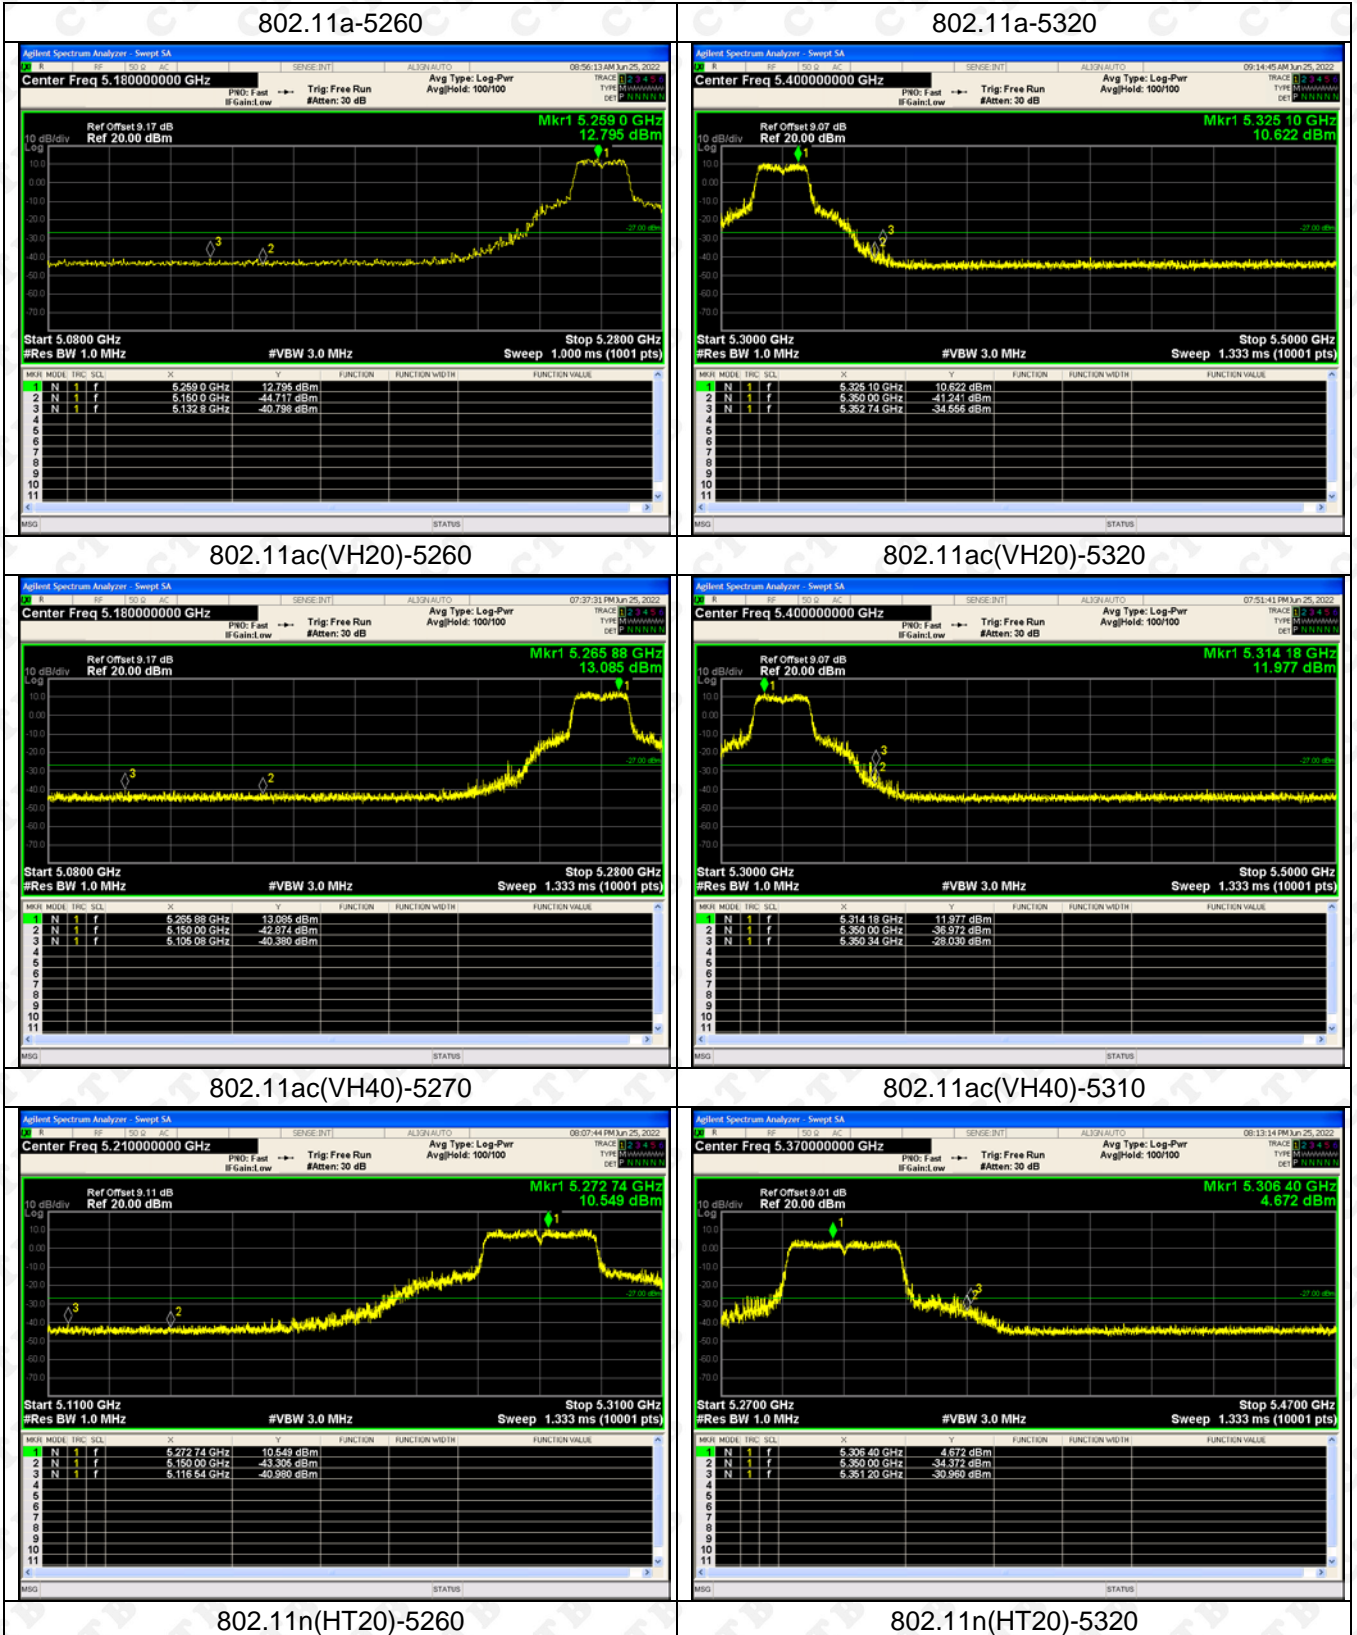

5250-5350MHz:
ANT1

802.11n(HT40)-5270

802.11n(HT40)-5310

802.11ac(VH80)-5290

ANT2

802.11n(HT40)-5270

802.11n(HT40)-5310

802.11ac(VH80)-5290

ANT3

802.11n(HT40)-5270

802.11n(HT40)-5310

802.11ac(VH80)-5290

ANT4

802.11n(HT40)-5270

802.11n(HT40)-5310

802.11ac(VH80)-5290

5470-5725MHz:
ANT1

802.11n(HT40)-5510

802.11n(HT40)-5670

802.11ac(VH80)-5530

ANT2

802.11n(HT40)-5510

802.11n(HT40)-5670

802.11ac(VH80)-5530