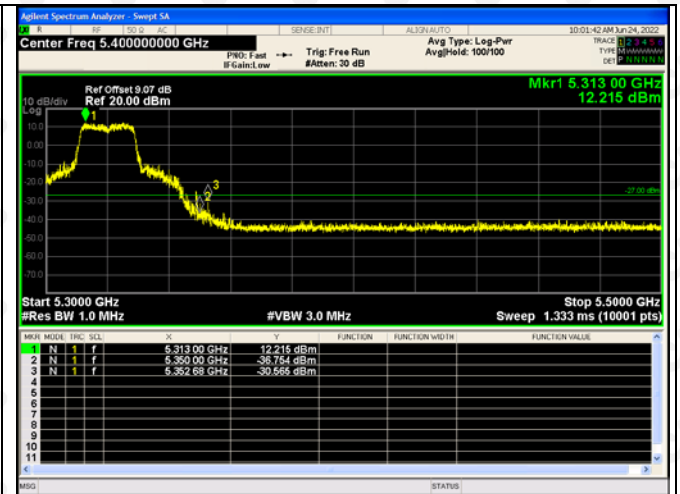

5250-5350MHz:
ANT1

802.11n(HT40)-5270

802.11n(HT40)-5310

802.11ac(VH80)-5290

ANT2

802.11n(HT40)-5270

802.11n(HT40)-5310

802.11ac(VH80)-5290

ANT3

802.11n(HT40)-5270

802.11n(HT40)-5310

802.11ac(VH80)-5290

ANT4

802.11n(HT40)-5270

802.11n(HT40)-5310

802.11ac(VH80)-5290