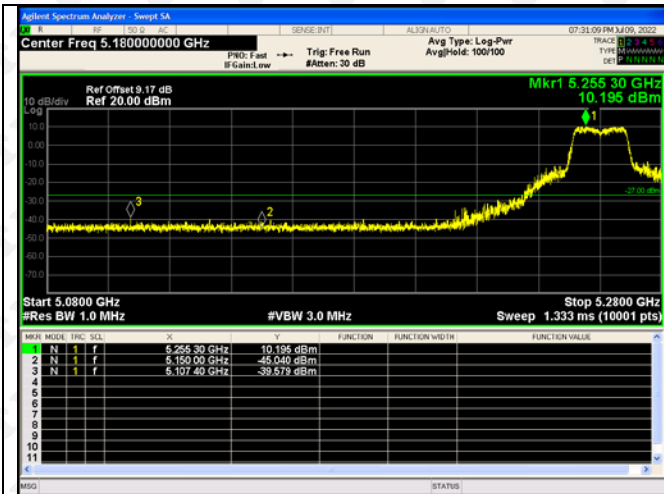

5250-5350MHz:
ANT1

802.11n(HT40)-5270

802.11n(HT40)-5310

802.11ac(VH80)-5290

ANT2

802.11n(HT40)-5270

802.11n(HT40)-5310

802.11ac(VH80)-5290

ANT3

802.11n(HT40)-5270

802.11n(HT40)-5310

802.11ac(VH80)-5290

ANT4

802.11n(HT40)-5270

802.11n(HT40)-5310

802.11ac(VH80)-5290