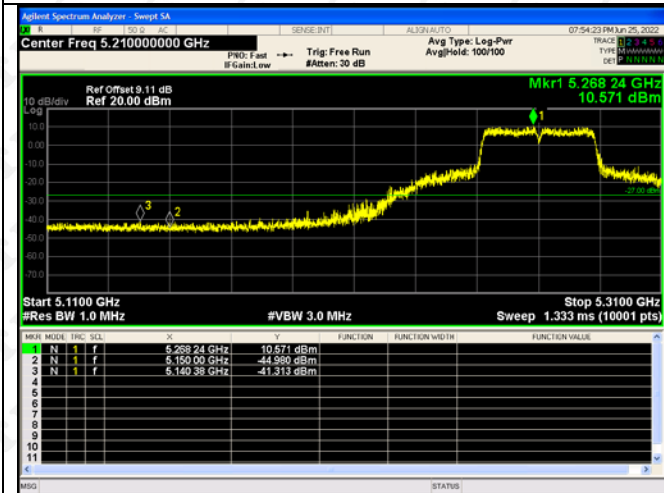

5250-5350MHz:
ANT1

802.11n(HT40)-5270

802.11n(HT40)-5310

802.11ac(VH80)-5290

ANT2

802.11n(HT40)-5270

802.11n(HT40)-5310

802.11ac(VH80)-5290

ANT3

802.11n(HT40)-5270

802.11n(HT40)-5310

802.11ac(VH80)-5290

ANT4

802.11n(HT40)-5270

802.11n(HT40)-5310

802.11ac(VH80)-5290