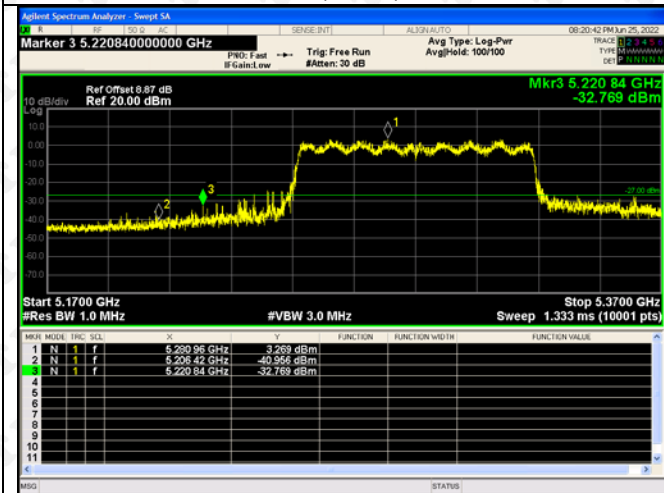

5250-5350MHz:
ANT1

802.11n(HT40)-5270

802.11n(HT40)-5310

802.11ac(VH80)-5290

ANT2

802.11n(HT40)-5270

802.11n(HT40)-5310

802.11ac(VH80)-5290