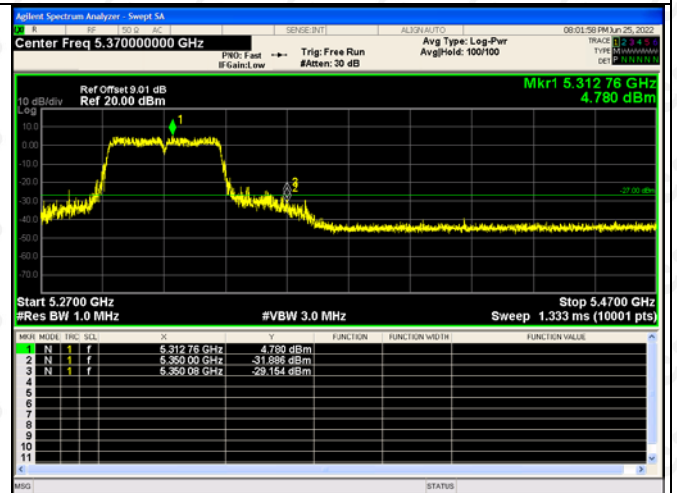

5250-5350MHz:
ANT1

802.11n(HT40)-5270

802.11n(HT40)-5310

802.11ac(VH80)-5290

ANT2

802.11n(HT40)-5270

802.11n(HT40)-5310

802.11ac(VH80)-5290

ANT3

802.11n(HT40)-5270

802.11n(HT40)-5310

802.11ac(VH80)-5290

ANT4

802.11n(HT40)-5270

802.11n(HT40)-5310

802.11ac(VH80)-5290