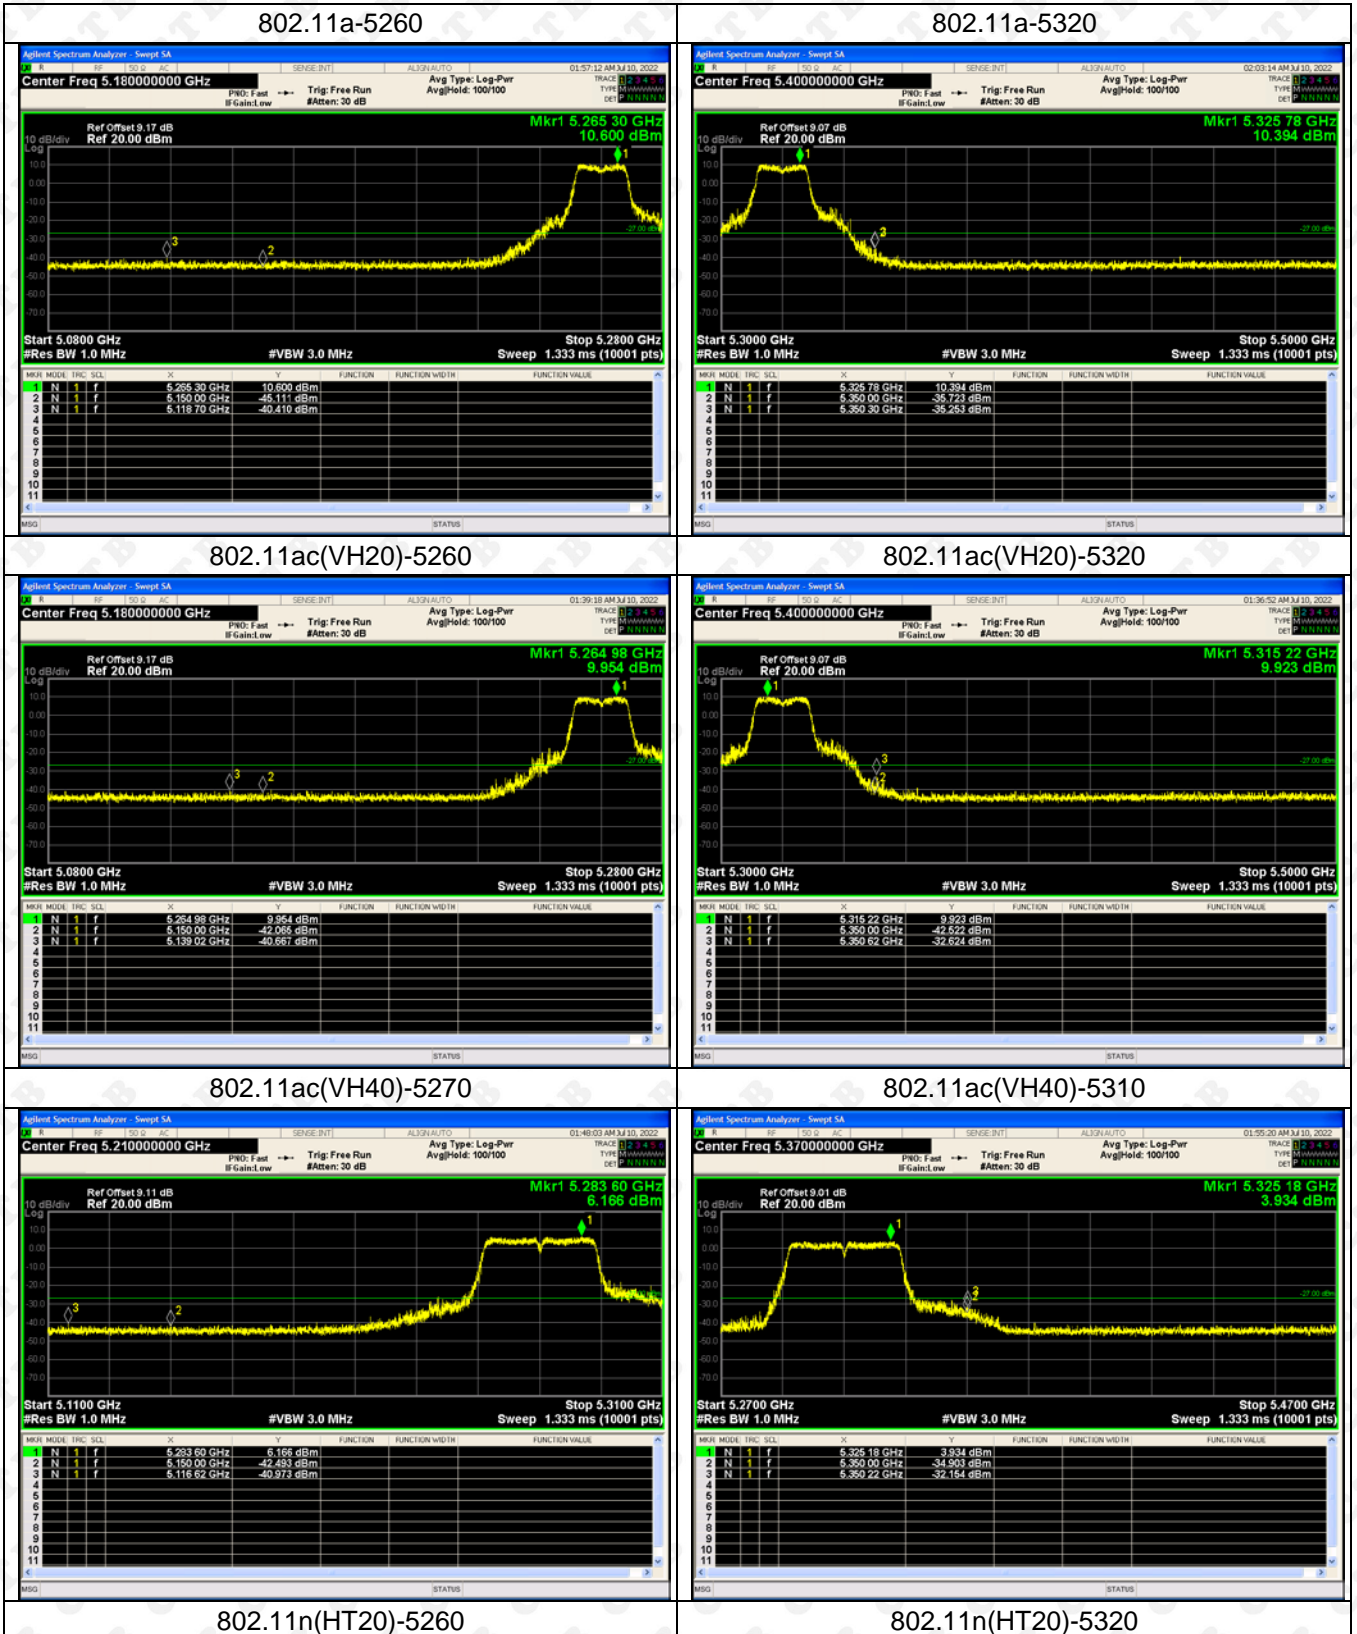

5250-5350MHz:
ANT1

802.11n(HT40)-5270

802.11n(HT40)-5310

802.11ac(VH80)-5290

ANT2

802.11n(HT40)-5270

802.11n(HT40)-5310

802.11ac(VH80)-5290

ANT3

802.11n(HT40)-5270

802.11n(HT40)-5310

802.11ac(VH80)-5290

ANT4

802.11n(HT40)-5270

802.11n(HT40)-5310

802.11ac(VH80)-5290

5470-5725MHz:
ANT1

802.11n(HT40)-5510

802.11n(HT40)-5670

802.11ac(VH80)-5530

ANT2

802.11n(HT40)-5510

802.11n(HT40)-5670

802.11ac(VH80)-5530