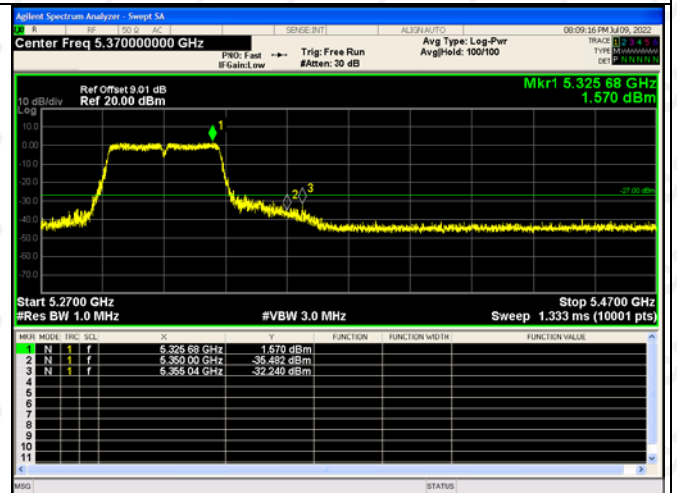

ANT3

802.11n(HT40)-5270

802.11n(HT40)-5310

802.11ac(VH80)-5290

ANT4

802.11n(HT40)-5270

802.11n(HT40)-5310

802.11ac(VH80)-5290

5470-5725MHz:
ANT1

802.11n(HT40)-5510

802.11n(HT40)-5670

802.11ac(VH80)-5530

ANT2

802.11n(HT40)-5510

802.11n(HT40)-5670

802.11ac(VH80)-5530