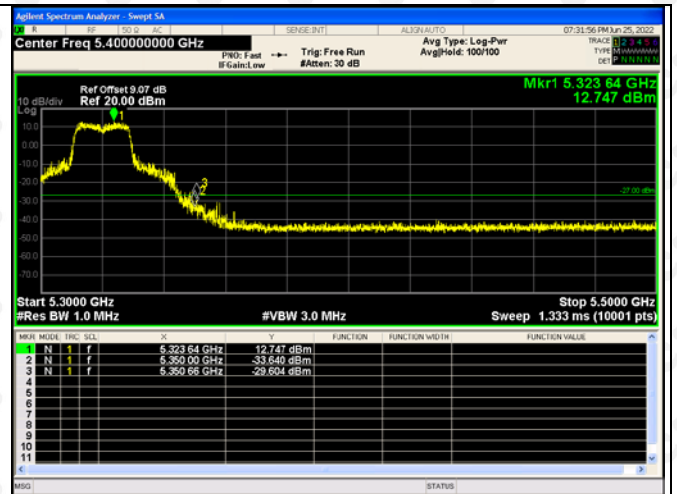

5250-5350MHz:
ANT1

802.11n(HT40)-5270

802.11n(HT40)-5310

802.11ac(VH80)-5290

ANT2

802.11n(HT40)-5270

802.11n(HT40)-5310

802.11ac(VH80)-5290

ANT3

802.11n(HT40)-5270

802.11n(HT40)-5310

802.11ac(VH80)-5290

ANT4

802.11n(HT40)-5270

802.11n(HT40)-5310

802.11ac(VH80)-5290