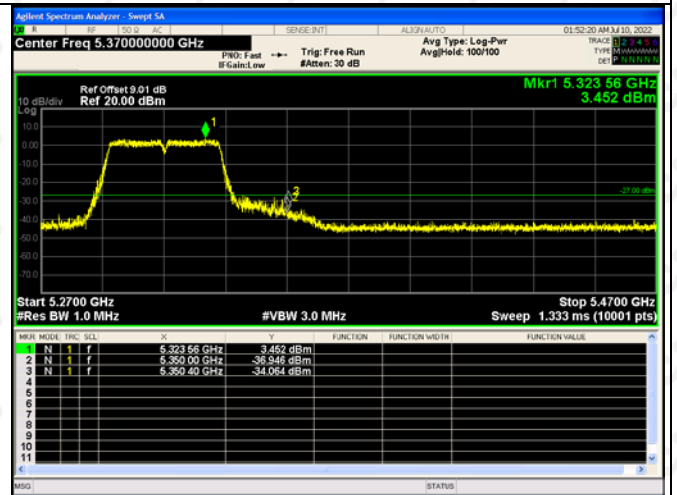

ANT3

802.11n(HT40)-5270

802.11n(HT40)-5310

802.11ac(VH80)-5290

ANT4

802.11n(HT40)-5270

802.11n(HT40)-5310

802.11ac(VH80)-5290

5470-5725MHz:
ANT1

802.11n(HT40)-5510

802.11n(HT40)-5670

802.11ac(VH80)-5530

ANT2

802.11n(HT40)-5510

802.11n(HT40)-5670

802.11ac(VH80)-5530