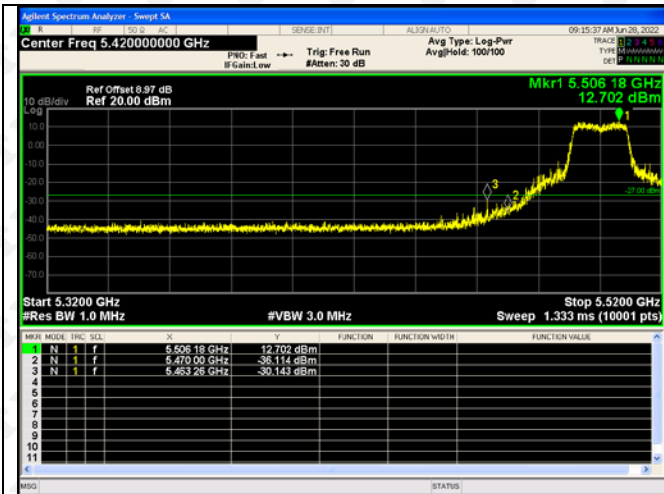

ANT3

802.11n(HT40)-5270

802.11n(HT40)-5310

802.11ac(VH80)-5290

ANT4

802.11n(HT40)-5270

802.11n(HT40)-5310

802.11ac(VH80)-5290

5470-5725MHz:
ANT1

802.11n(HT40)-5510

802.11n(HT40)-5670

802.11ac(VH80)-5530

ANT2

802.11n(HT40)-5510

802.11n(HT40)-5670

802.11ac(VH80)-5530