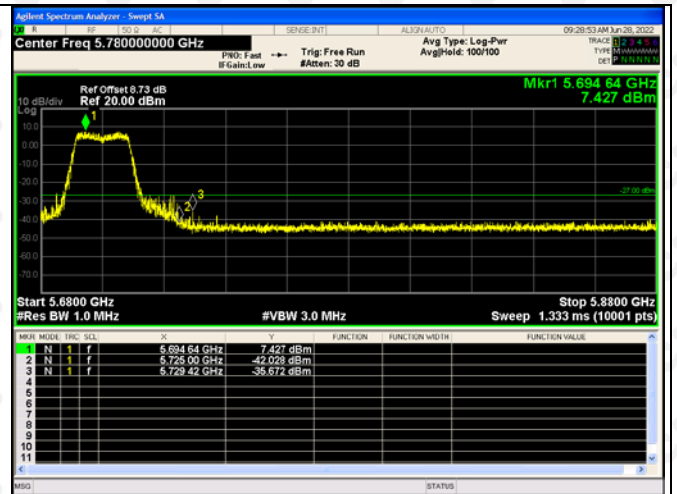

ANT3

802.11n(HT40)-5270

802.11n(HT40)-5310

802.11ac(VH80)-5290

ANT4

802.11n(HT40)-5270

802.11n(HT40)-5310

802.11ac(VH80)-5290

5470-5725MHz:
ANT1

802.11n(HT40)-5510

802.11n(HT40)-5670

802.11ac(VH80)-5530

ANT2

802.11n(HT40)-5510

802.11n(HT40)-5670

802.11ac(VH80)-5530