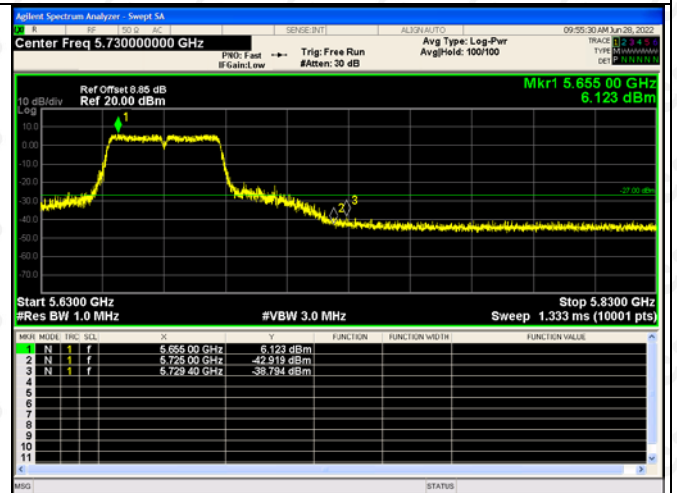

5470-5725MHz:
ANT1

802.11n(HT40)-5510

802.11n(HT40)-5670

802.11ac(VH80)-5530

ANT2

802.11n(HT40)-5510

802.11n(HT40)-5670

802.11ac(VH80)-5530