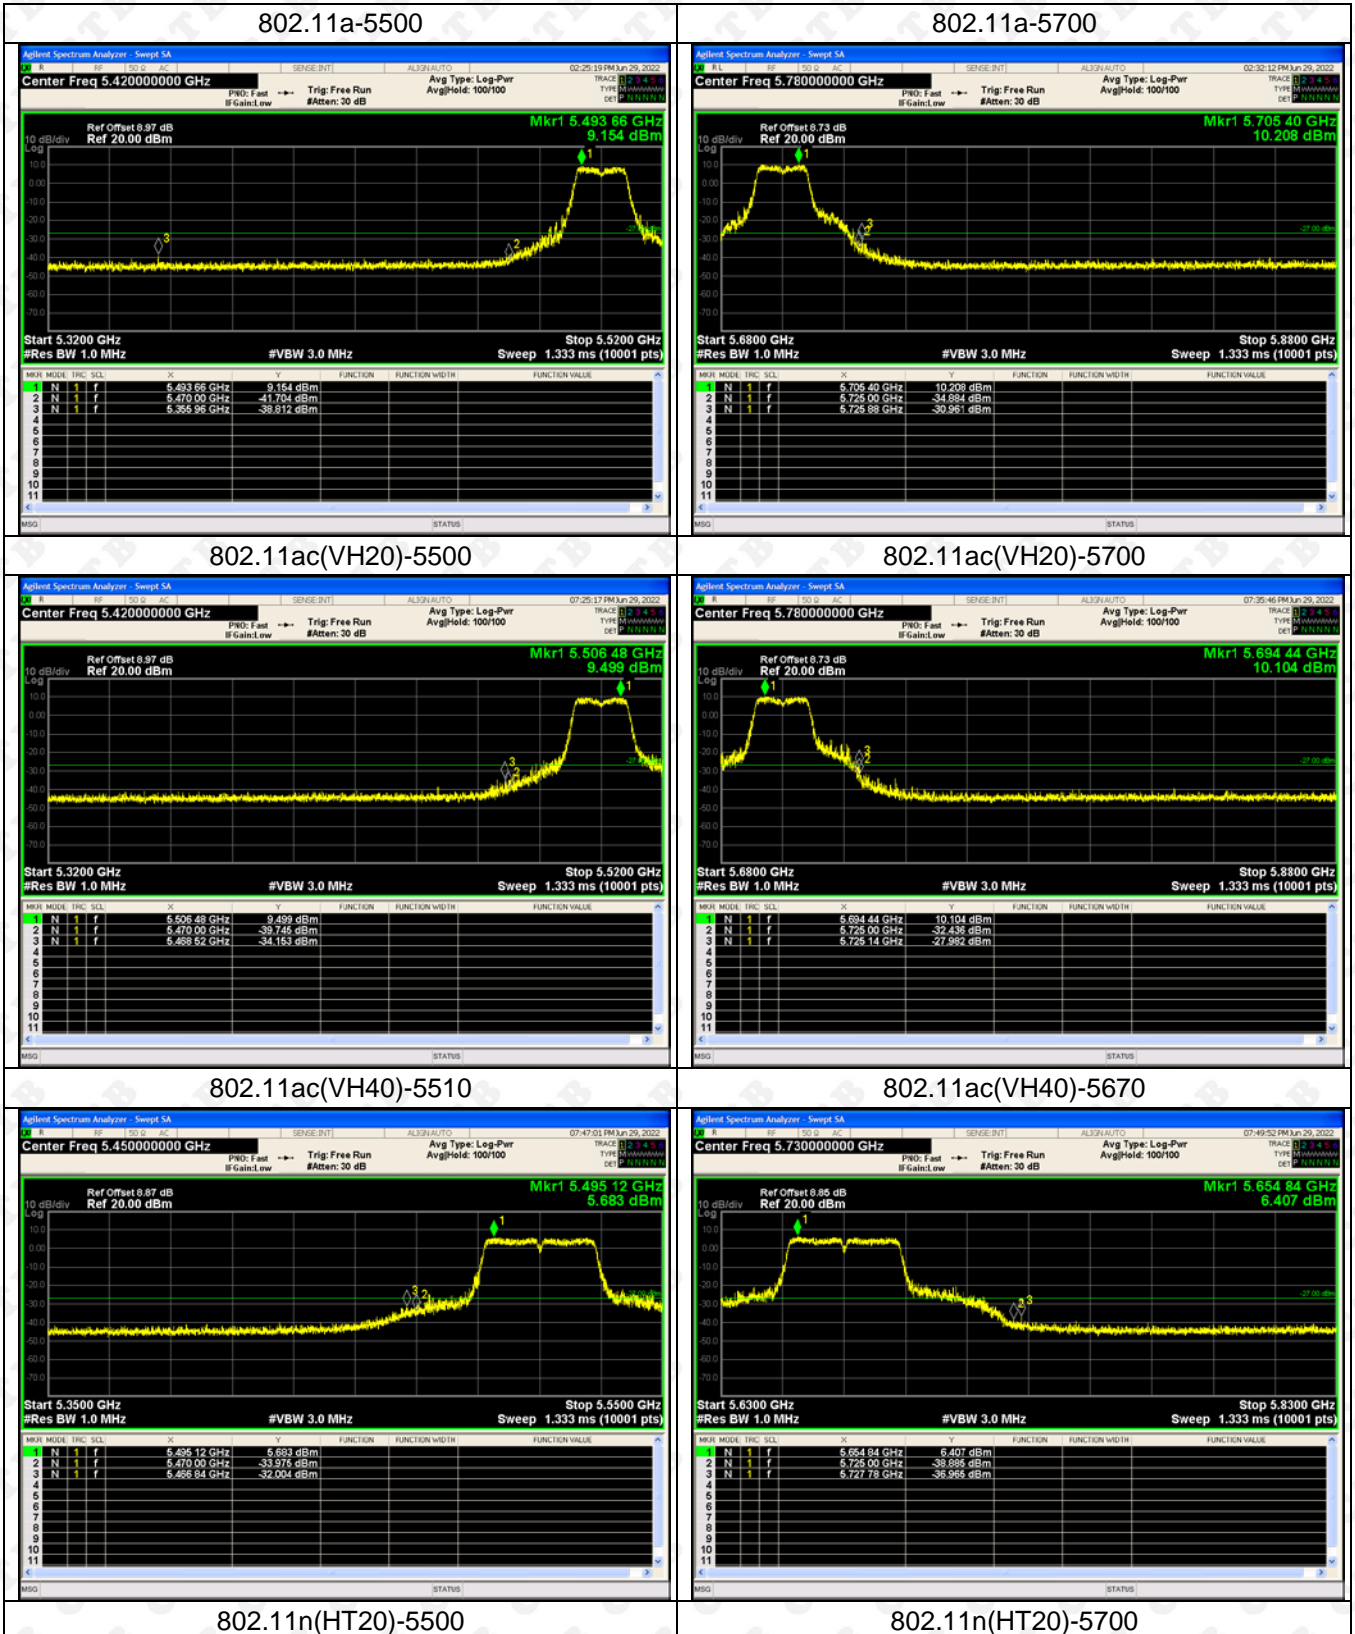

5470-5725MHz:
ANT1

802.11n(HT40)-5510

802.11n(HT40)-5670

802.11ac(VH80)-5530

ANT2

802.11n(HT40)-5510

802.11n(HT40)-5670

802.11ac(VH80)-5530