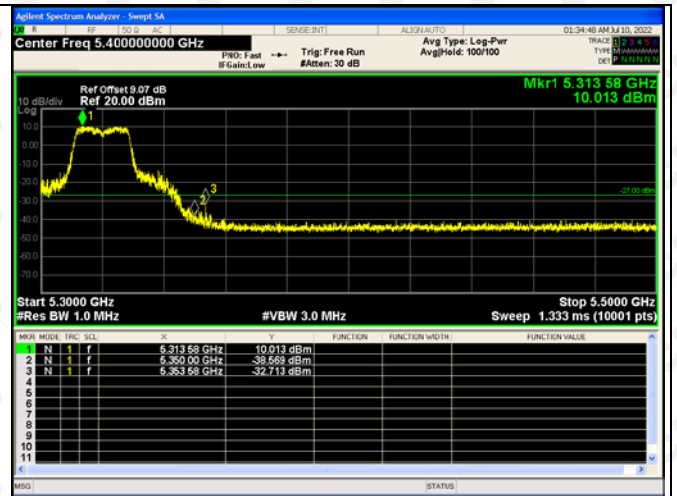

ANT3

802.11n(HT40)-5270

802.11n(HT40)-5310

802.11ac(VH80)-5290

ANT4

802.11n(HT40)-5270

802.11n(HT40)-5310

802.11ac(VH80)-5290

5470-5725MHz:
ANT1

802.11n(HT40)-5510

802.11n(HT40)-5670

802.11ac(VH80)-5530

ANT2

802.11n(HT40)-5510

802.11n(HT40)-5670

802.11ac(VH80)-5530