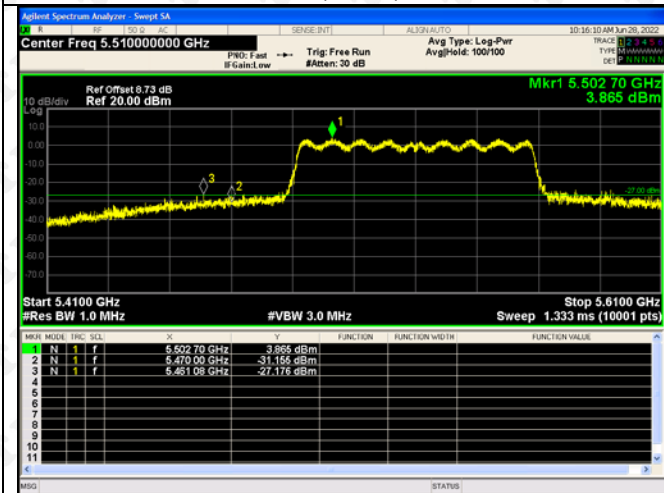

5470-5725MHz:
ANT1

802.11n(HT40)-5510

802.11n(HT40)-5670

802.11ac(VH80)-5530

ANT2

802.11n(HT40)-5510

802.11n(HT40)-5670

802.11ac(VH80)-5530