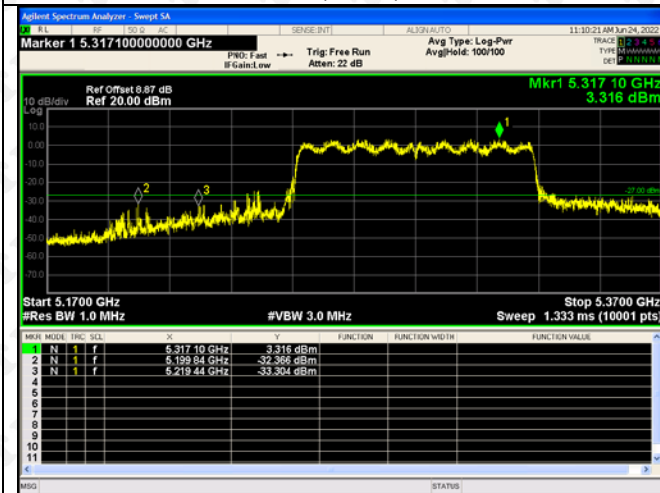

5250-5350MHz:
ANT1

802.11n(HT40)-5270

802.11n(HT40)-5310

802.11ac(VH80)-5290

ANT2

802.11n(HT40)-5270

802.11n(HT40)-5310

802.11ac(VH80)-5290