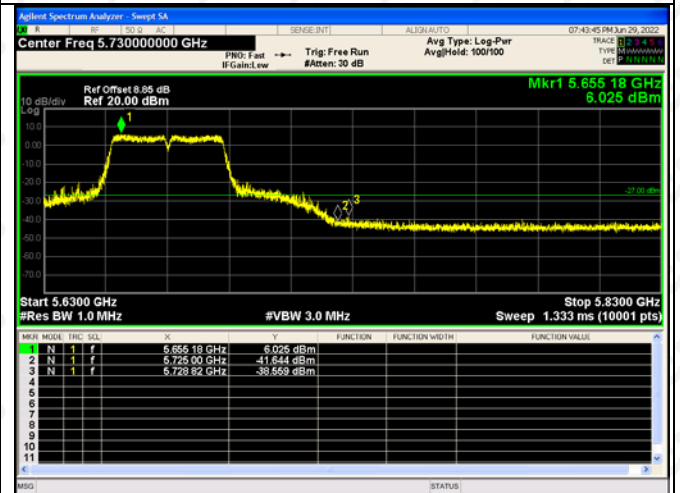

5470-5725MHz:
ANT1

802.11n(HT40)-5510

802.11n(HT40)-5670

802.11ac(VH80)-5530

ANT2

802.11n(HT40)-5510

802.11n(HT40)-5670

802.11ac(VH80)-5530