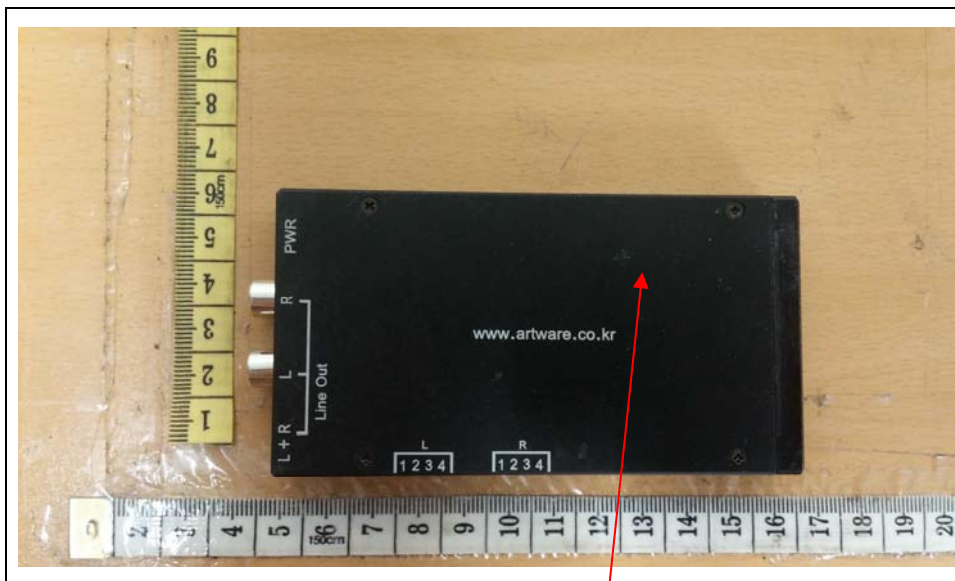

**SAMPLE LABEL & LOCATION**

ART WARE  
M/N : AWCA-NA  
FCC ID: 2AF5GAWCA-NA