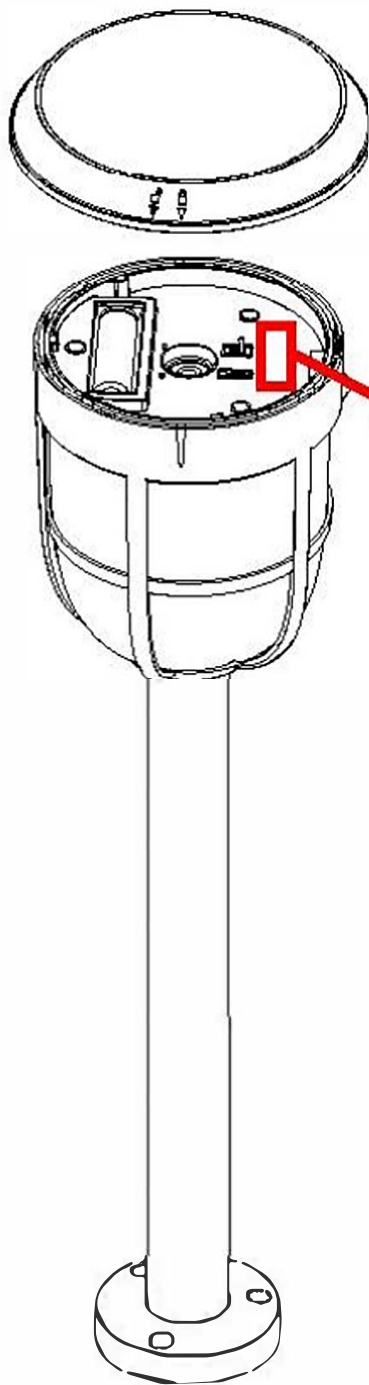

PHILIPS

Rii UE SR LK PD 1.3W 30K BL IR NAM

1.3W LED 250lm 3000K 3.0V-4.2V DC

Signify North America Corporation / Signify Canada Ltd.

SUITABLE FOR WET LOCATIONS

CONVIENT AUX EMPLACEMENTS MOUILLÉS

SUITABLE FOR OPERATION IN AMBIENT NOT EXCEEDING 40°C

PEUT ÊTRE UTILISÉ À UNE TEMPÉRATURE AMBIANTE N'EXCÉDANT PAS 40°C

Model/Modèle:

9290040674

0011020038

2510

FCC ID: 2AF2N-929004067X

IC: 135AF-929004067X

Made in Vietnam

Fabriqué au Vietnam