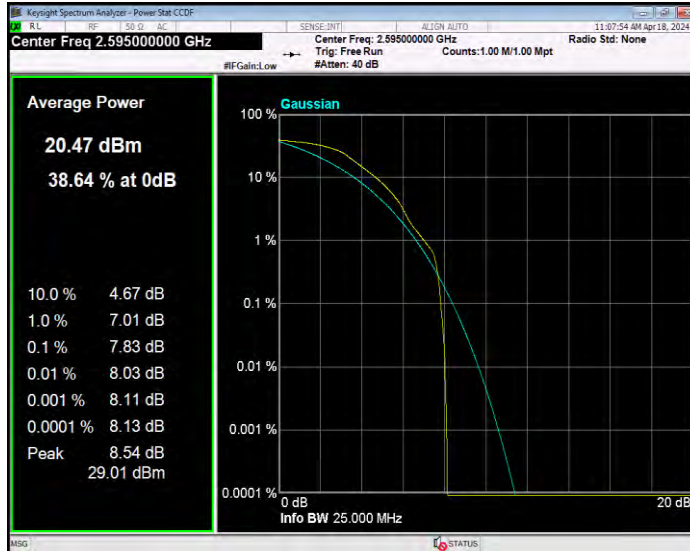

Band38 QPSK BW=20MHz Channel=38000 RB Size=1 Position=#0