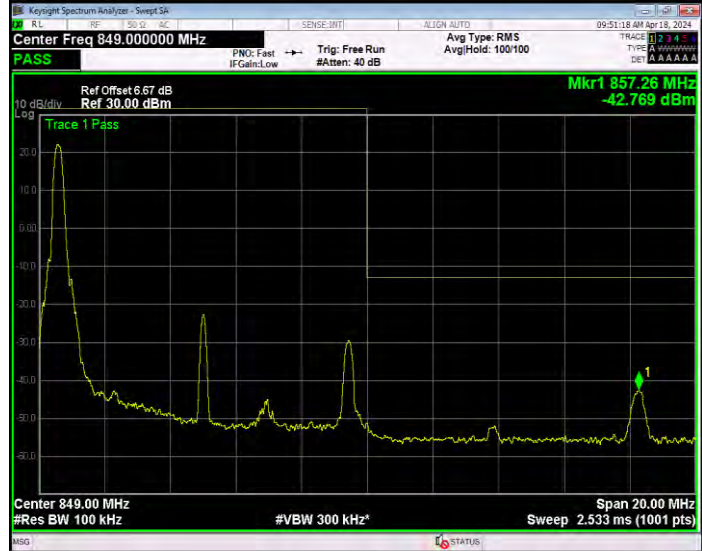

Band5 QPSK BW=10MHz Channel=20600 RB Size=1 Position=#0