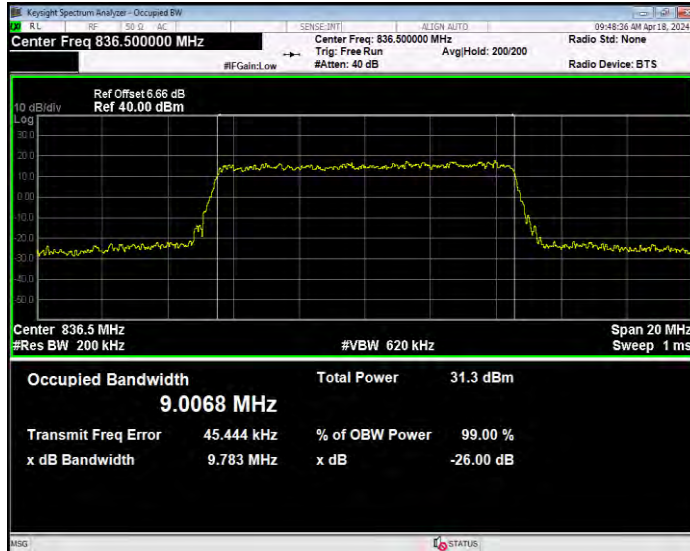

Band5 QPSK BW=10MHz Channel=20525 RB Size=50 Position=#0