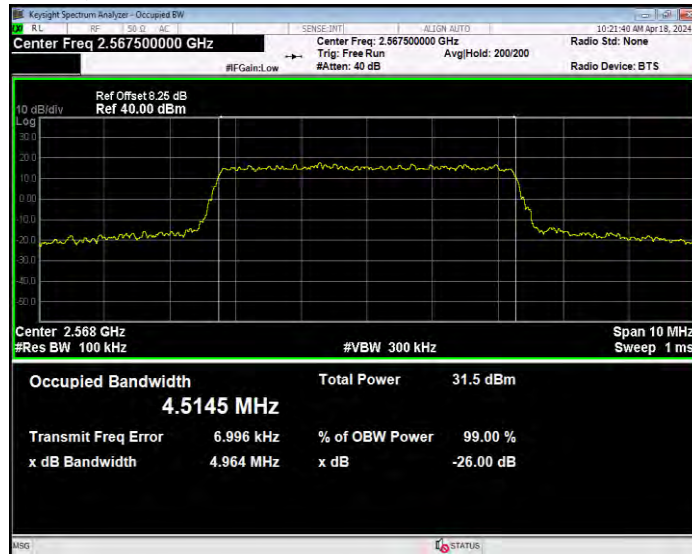

**Band7 QPSK BW=20MHz Channel=21350 RB Size=100 Position=#0**

**Band7 QPSK BW=5MHz Channel=20775 RB Size=25 Position=#0**

**Band7 QPSK BW=5MHz Channel=21100 RB Size=25 Position=#0**

**Band7 QPSK BW=5MHz Channel=21425 RB Size=25 Position=#0**