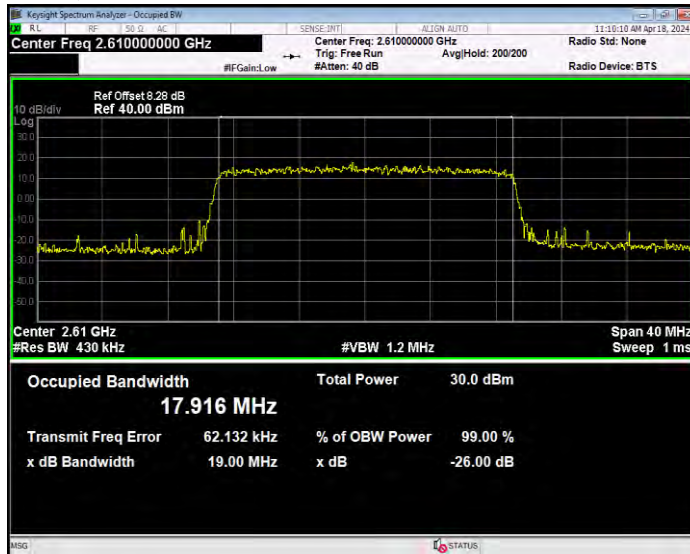

Band38 QPSK BW=20MHz Channel=38150 RB Size=100 Position=#0