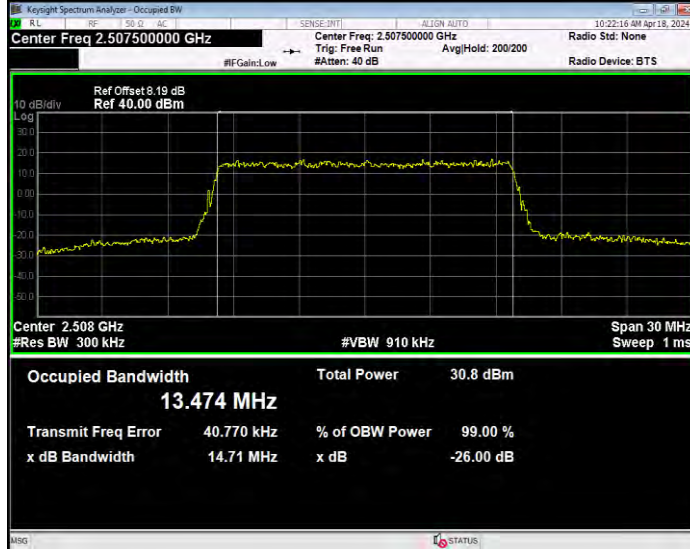

**Band7 QPSK BW=10MHz Channel=20800 RB Size=50 Position=#0**

**Band7 QPSK BW=10MHz Channel=21100 RB Size=50 Position=#0**

**Band7 QPSK BW=10MHz Channel=21400 RB Size=50 Position=#0**

**Band7 QPSK BW=15MHz Channel=20825 RB Size=75 Position=#0**