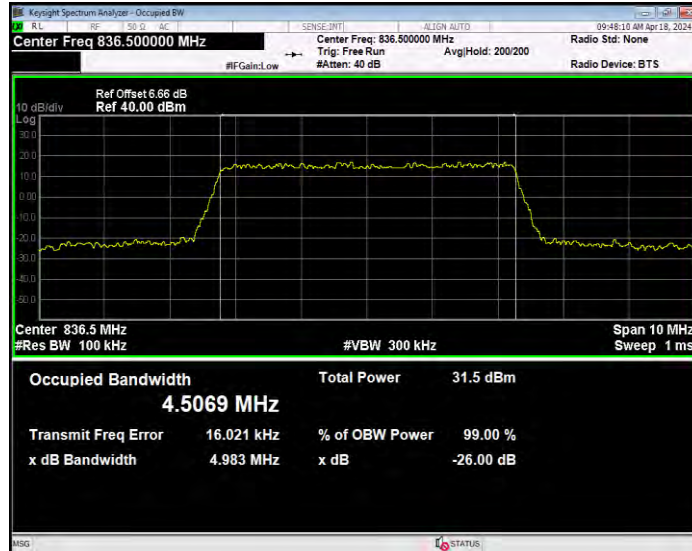

Band5 QPSK BW=5MHz Channel=20525 RB Size=25 Position=#0