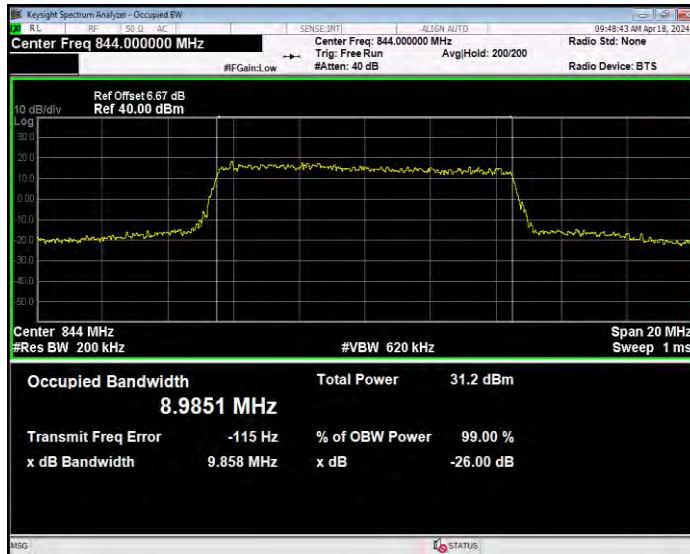

Band5 QPSK BW=10MHz Channel=20600 RB Size=50 Position=#0