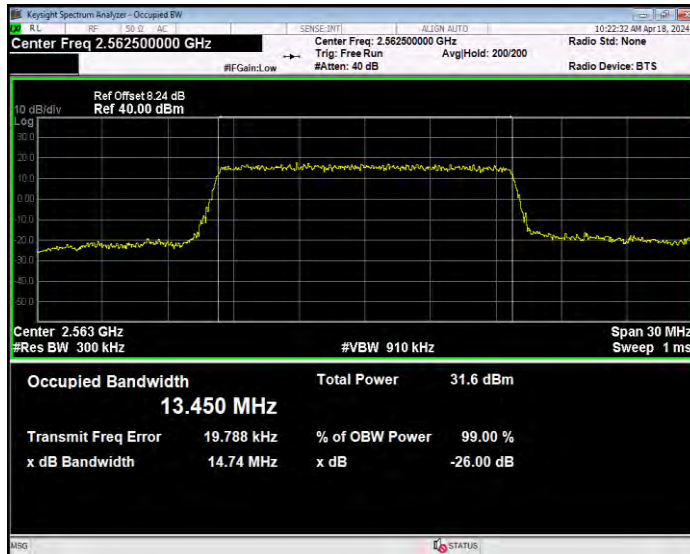

Band7 QPSK BW=15MHz Channel=21375 RB Size=75 Position=#0