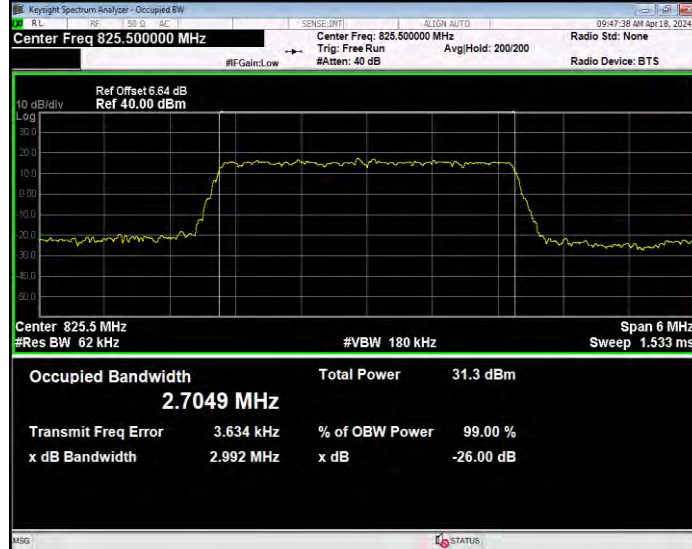

Band5 QPSK BW=3MHz Channel=20415 RB Size=15 Position=#0