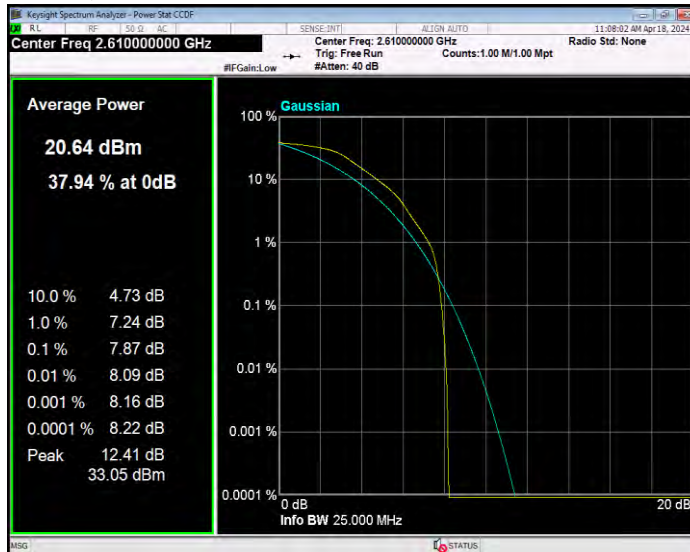

**Band38 QPSK BW=15MHz Channel=38175 RB Size=1 Position=#0**

**Band38 QPSK BW=20MHz Channel=37850 RB Size=1 Position=#0**

**Band38 QPSK BW=20MHz Channel=38000 RB Size=1 Position=#0**

**Band38 QPSK BW=20MHz Channel=38150 RB Size=1 Position=#0**