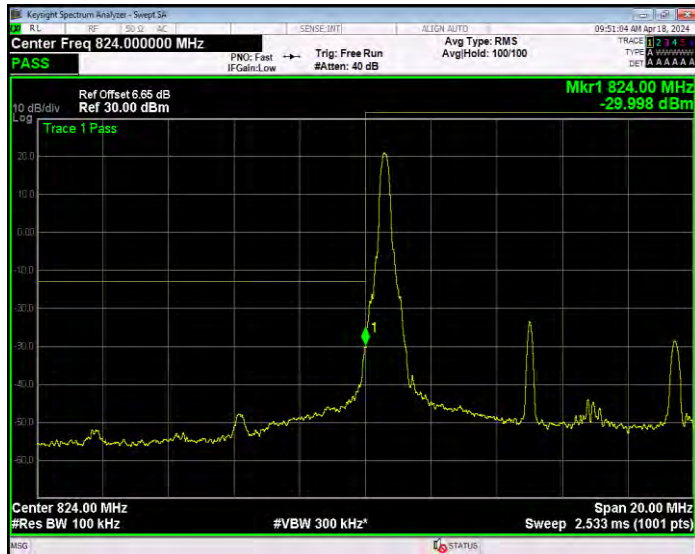

Band5 QPSK BW=10MHz Channel=20450 RB Size=1 Position=#0