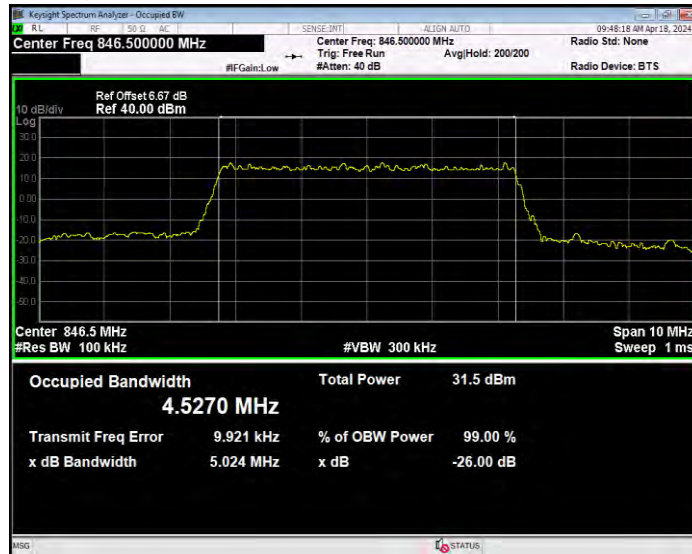

**Band5 QPSK BW=3MHz Channel=20635 RB Size=15 Position=#0**

**Band5 QPSK BW=5MHz Channel=20425 RB Size=25 Position=#0**

**Band5 QPSK BW=5MHz Channel=20525 RB Size=25 Position=#0**

**Band5 QPSK BW=5MHz Channel=20625 RB Size=25 Position=#0**