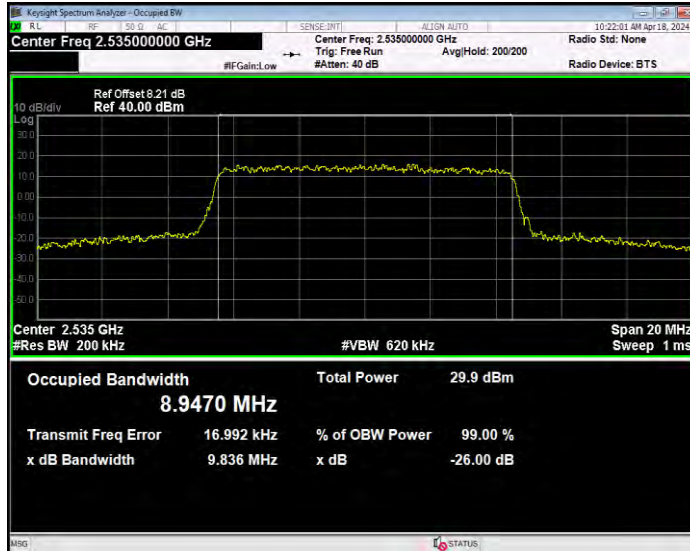

Band7 16QAM BW=10MHz Channel=21100 RB Size=50 Position=#0