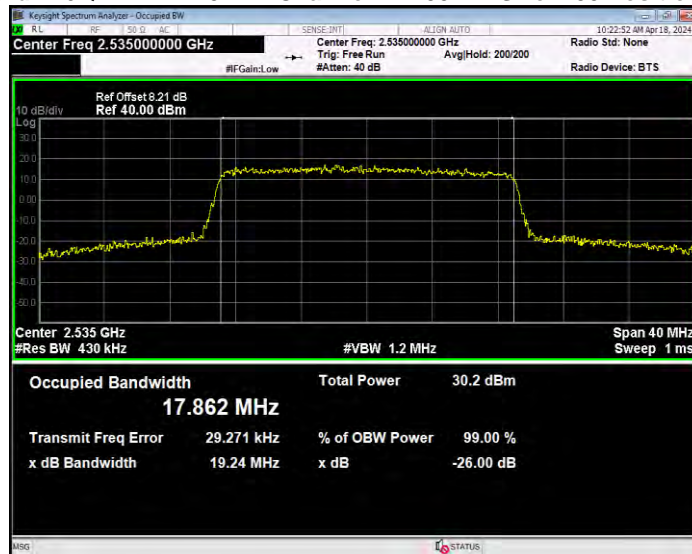

**Band7 16QAM BW=15MHz Channel=21100 RB Size=75 Position=#0**

**Band7 16QAM BW=15MHz Channel=21375 RB Size=75 Position=#0**

**Band7 16QAM BW=20MHz Channel=20850 RB Size=100 Position=#0**

**Band7 16QAM BW=20MHz Channel=21100 RB Size=100 Position=#0**