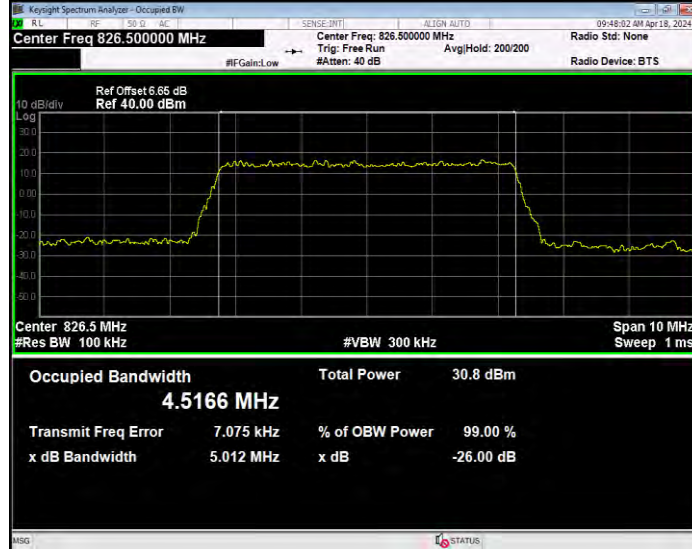

Band5 QPSK BW=5MHz Channel=20425 RB Size=25 Position=#0