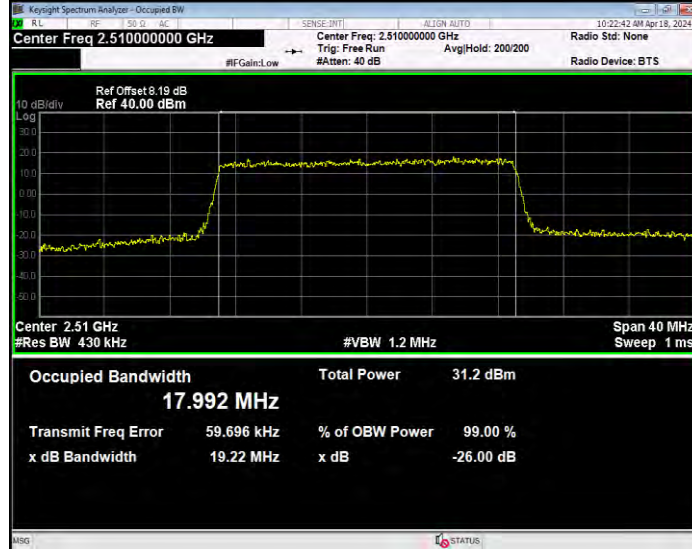

Band7 QPSK BW=20MHz Channel=20850 RB Size=100 Position=#0