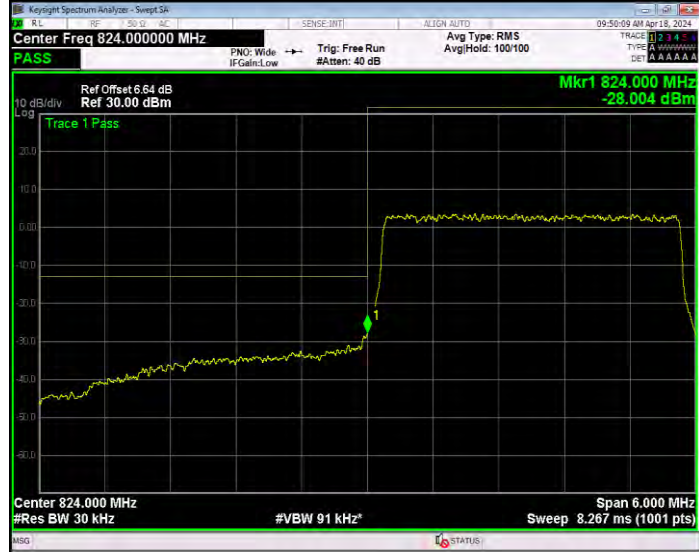

**Band5 16QAM BW=10MHz Channel=20450 RB Size=1 Position=#0**

**Band5 16QAM BW=10MHz Channel=20450 RB Size=50 Position=#0**

**Band5 16QAM BW=10MHz Channel=20600 RB Size=1 Position=#0**

**Band5 16QAM BW=10MHz Channel=20600 RB Size=50 Position=#0**

**Band5 16QAM BW=3MHz Channel=20415 RB Size=1 Position=#0**

**Band5 16QAM BW=3MHz Channel=20415 RB Size=15 Position=#0**

**Band5 16QAM BW=3MHz Channel=20635 RB Size=1 Position=#0**

**Band5 16QAM BW=3MHz Channel=20635 RB Size=15 Position=#0**