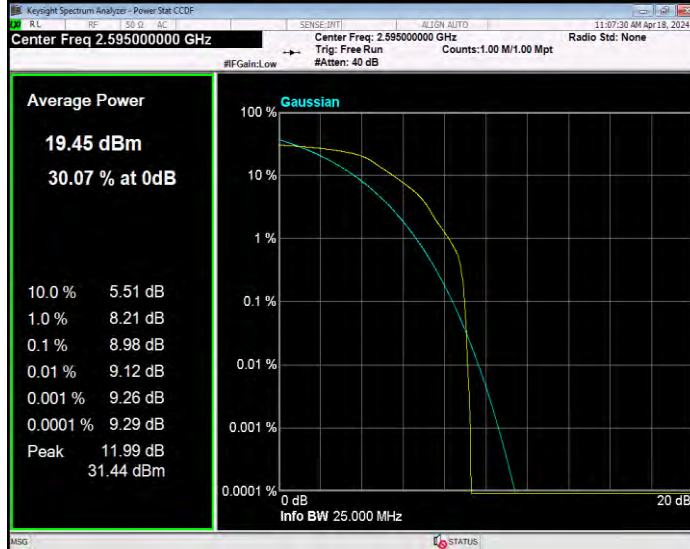

**Band38 QPSK BW=10MHz Channel=38000 RB Size=1 Position=#0**

**Band38 QPSK BW=10MHz Channel=38200 RB Size=1 Position=#0**

**Band38 QPSK BW=15MHz Channel=37825 RB Size=1 Position=#0**

**Band38 QPSK BW=15MHz Channel=38000 RB Size=1 Position=#0**