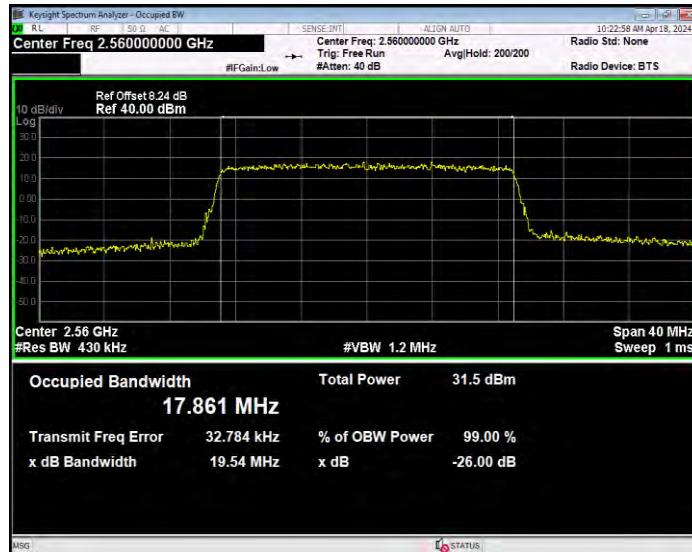

Band7 QPSK BW=20MHz Channel=21350 RB Size=100 Position=#0