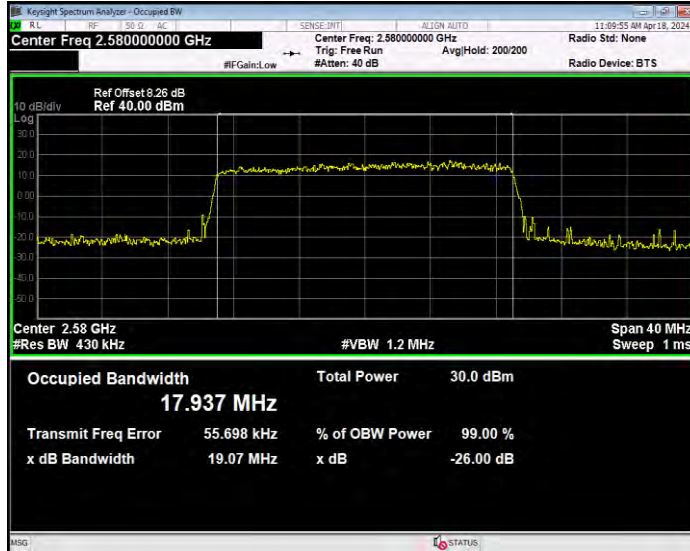

**Band38 QPSK BW=15MHz Channel=38000 RB Size=75 Position=#0**

**Band38 QPSK BW=15MHz Channel=38175 RB Size=75 Position=#0**

**Band38 QPSK BW=20MHz Channel=37850 RB Size=100 Position=#0**

**Band38 QPSK BW=20MHz Channel=38000 RB Size=100 Position=#0**