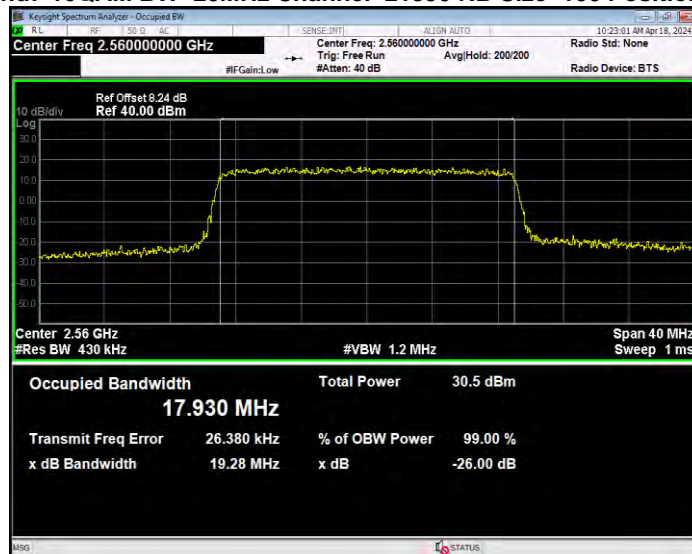

Band7 16QAM BW=20MHz Channel=21350 RB Size=100 Position=#0