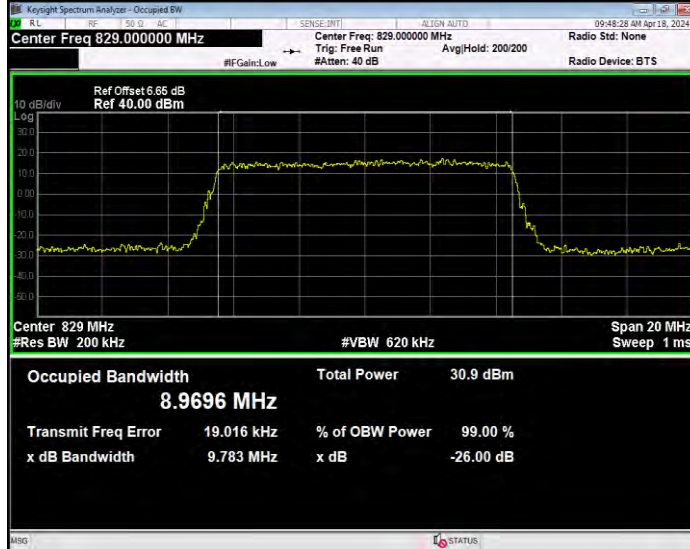

**Band5 QPSK BW=1.4MHz Channel=20407 RB Size=6 Position=#0**

**Band5 QPSK BW=1.4MHz Channel=20525 RB Size=6 Position=#0**

**Band5 QPSK BW=1.4MHz Channel=20643 RB Size=6 Position=#0**

**Band5 QPSK BW=10MHz Channel=20450 RB Size=50 Position=#0**