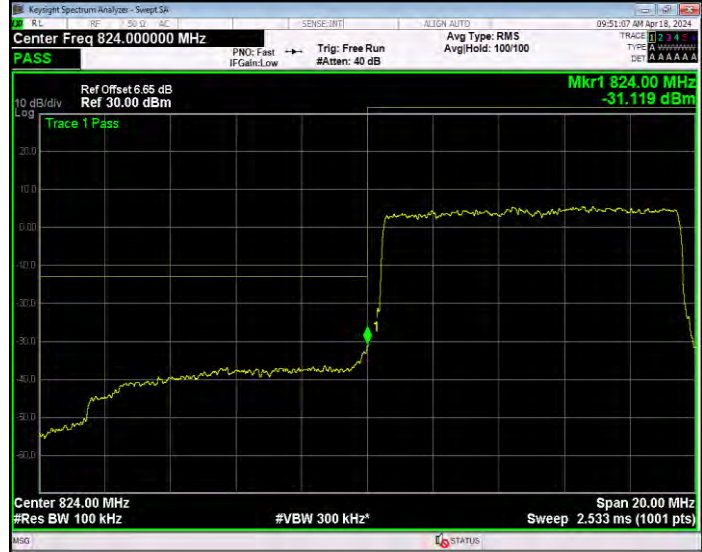

**Band5 QPSK BW=1.4MHz Channel=20407 RB Size=1 Position=#0**

**Band5 QPSK BW=1.4MHz Channel=20407 RB Size=6 Position=#0**

**Band5 QPSK BW=1.4MHz Channel=20643 RB Size=1 Position=#0**

**Band5 QPSK BW=1.4MHz Channel=20643 RB Size=6 Position=#0**

**Band5 QPSK BW=10MHz Channel=20450 RB Size=1 Position=#0**

**Band5 QPSK BW=10MHz Channel=20450 RB Size=50 Position=#0**

**Band5 QPSK BW=10MHz Channel=20600 RB Size=1 Position=#0**

**Band5 QPSK BW=10MHz Channel=20600 RB Size=50 Position=#0**