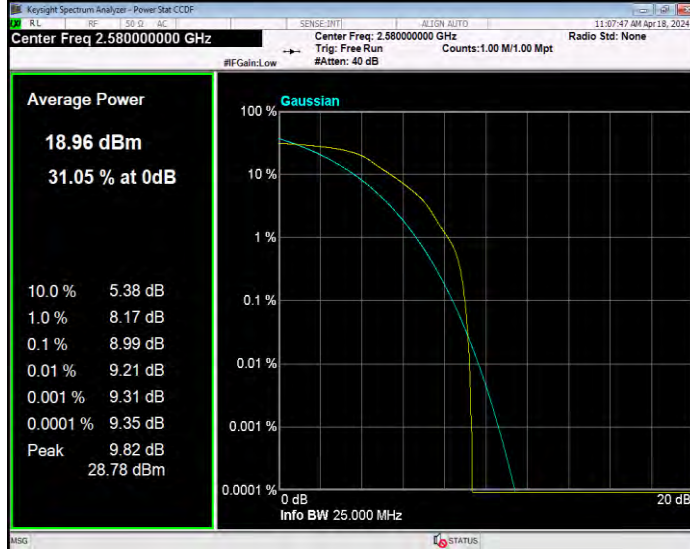

Band38 QPSK BW=20MHz Channel=37850 RB Size=1 Position=#0