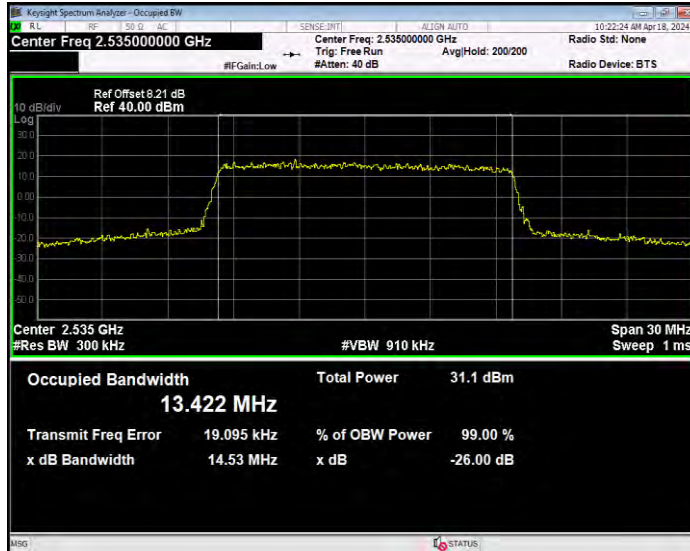

Band7 QPSK BW=15MHz Channel=21100 RB Size=75 Position=#0