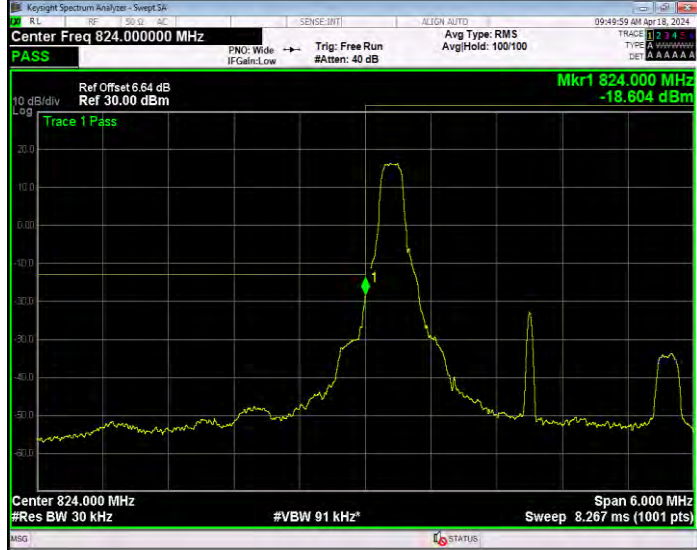

Band5 QPSK BW=3MHz Channel=20415 RB Size=1 Position=#0