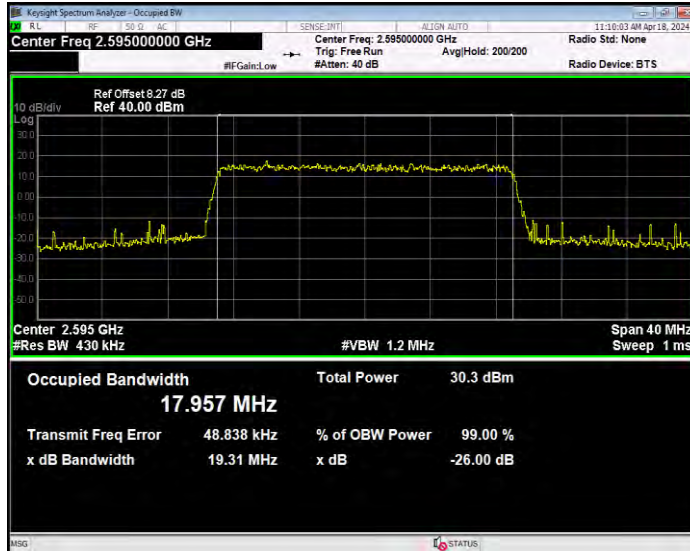

**Band38 QPSK BW=15MHz Channel=38000 RB Size=75 Position=#0**

**Band38 QPSK BW=15MHz Channel=38175 RB Size=75 Position=#0**

**Band38 QPSK BW=20MHz Channel=37850 RB Size=100 Position=#0**

**Band38 QPSK BW=20MHz Channel=38000 RB Size=100 Position=#0**