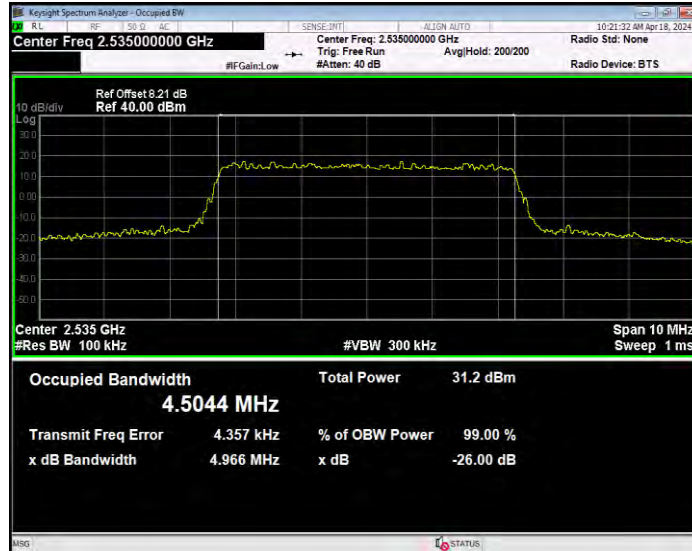

Band7 QPSK BW=5MHz Channel=21100 RB Size=25 Position=#0