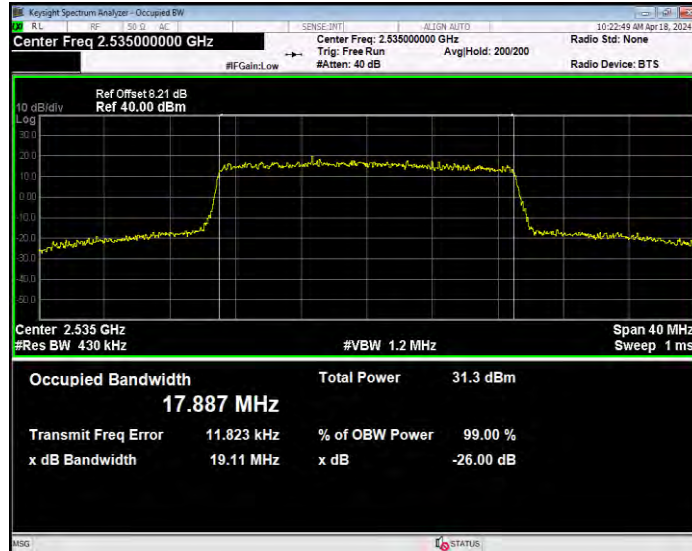

**Band7 QPSK BW=15MHz Channel=21100 RB Size=75 Position=#0**

**Band7 QPSK BW=15MHz Channel=21375 RB Size=75 Position=#0**

**Band7 QPSK BW=20MHz Channel=20850 RB Size=100 Position=#0**

**Band7 QPSK BW=20MHz Channel=21100 RB Size=100 Position=#0**