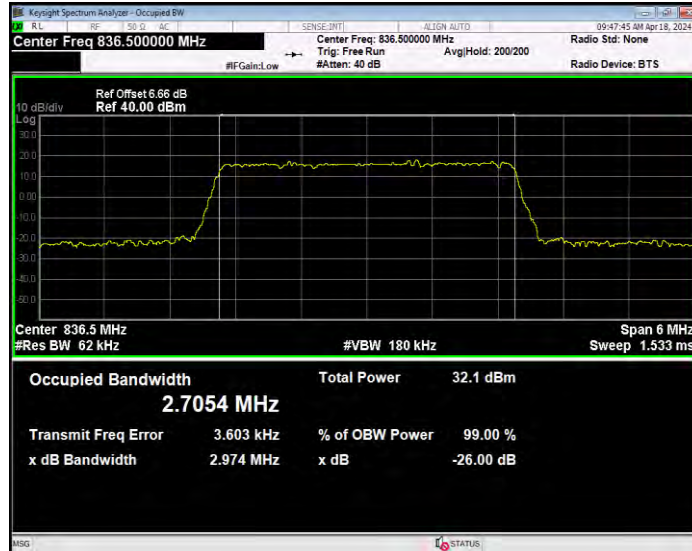

**Band5 QPSK BW=10MHz Channel=20525 RB Size=50 Position=#0**

**Band5 QPSK BW=10MHz Channel=20600 RB Size=50 Position=#0**

**Band5 QPSK BW=3MHz Channel=20415 RB Size=15 Position=#0**

**Band5 QPSK BW=3MHz Channel=20525 RB Size=15 Position=#0**