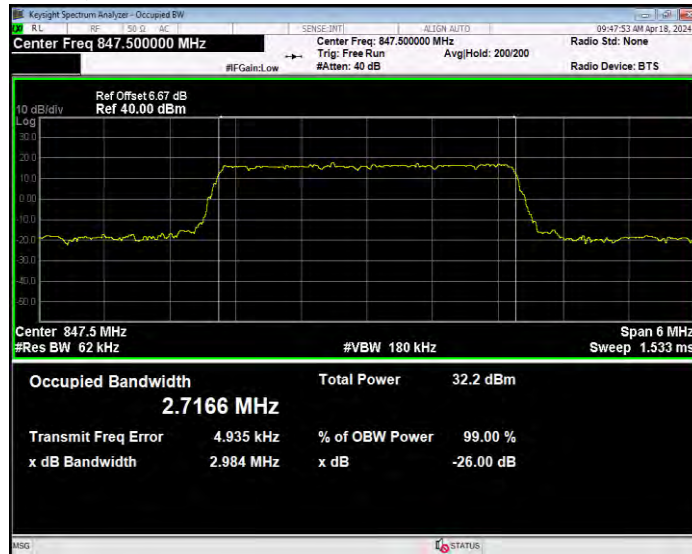

Band5 QPSK BW=3MHz Channel=20635 RB Size=15 Position=#0