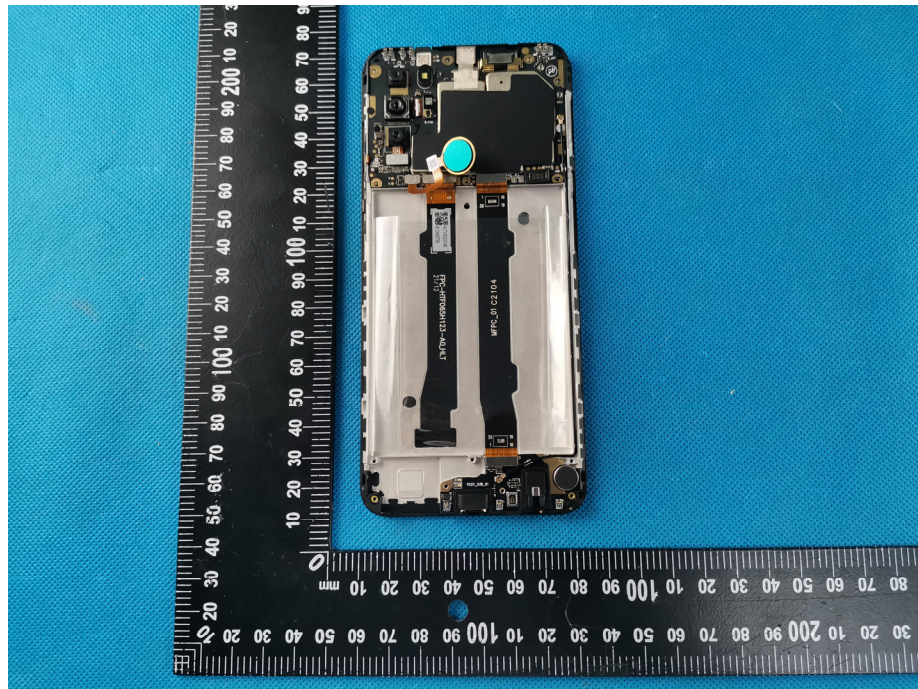

### EUT – Internal View Model Silver Max Pro FCC ID: 2AEPISILVERMAXPRO

BT/WIFI/BLE ANT.

GSM/WCDMA/LTE ANT.

## Appendix-Silver Max Pro-Photos