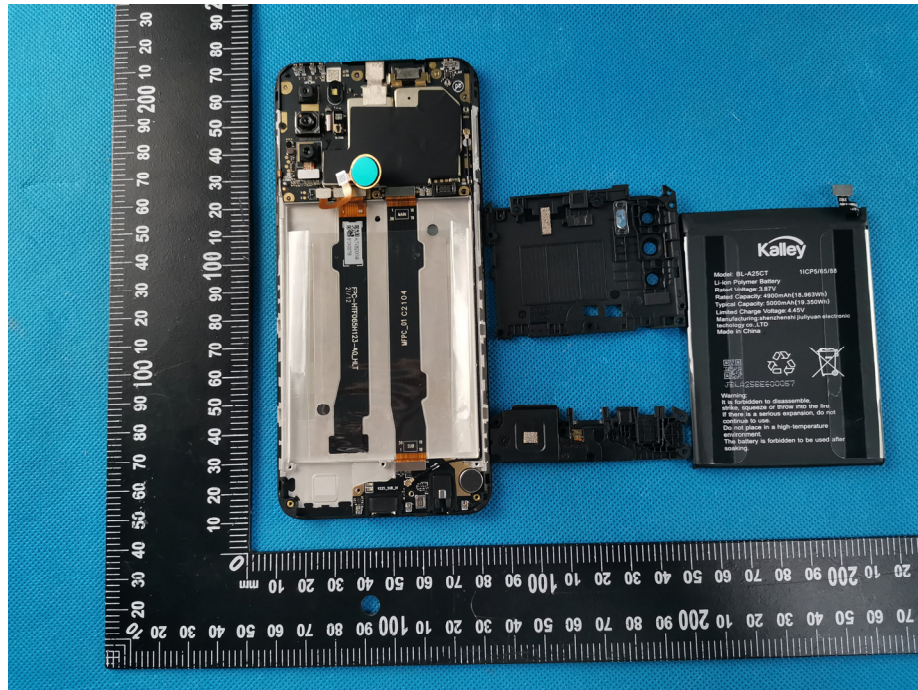

### EUT – Internal View Model Silver Max Pro FCC ID: 2AEPISILVERMAXPRO

BT/WIFI/BLE ANT.

GSM/WCDMA/LTE ANT.

## Appendix-Silver Max Pro-Photos