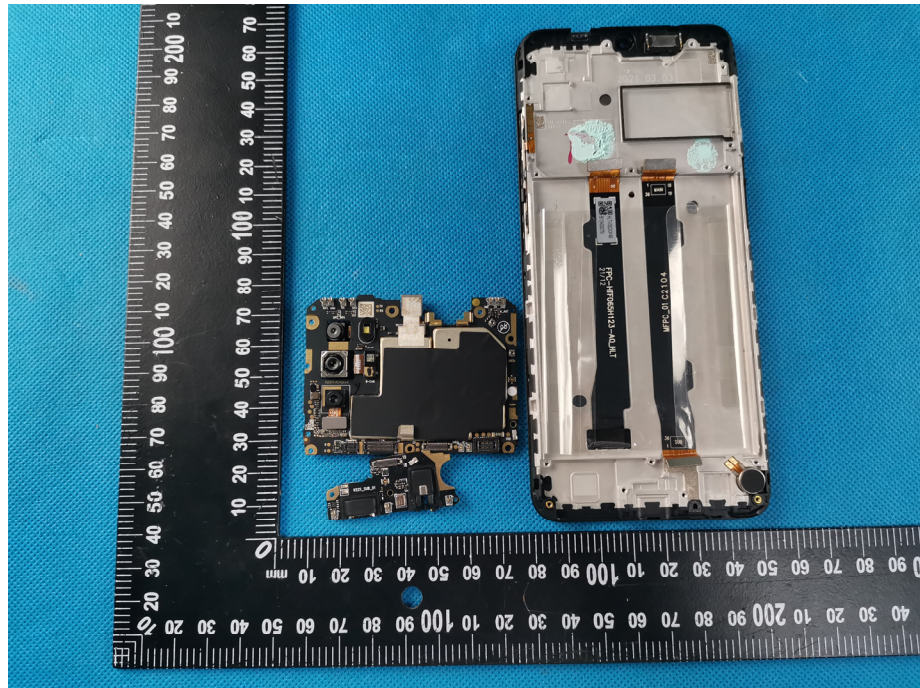

## Appendix-Silver Max Pro-Photos

### EUT – Internal View Model Silver Max Pro FCC ID: 2AEPISILVERMAXPRO

BT/WIFI/BLE ANT.

GSM/WCDMA/LTE ANT.