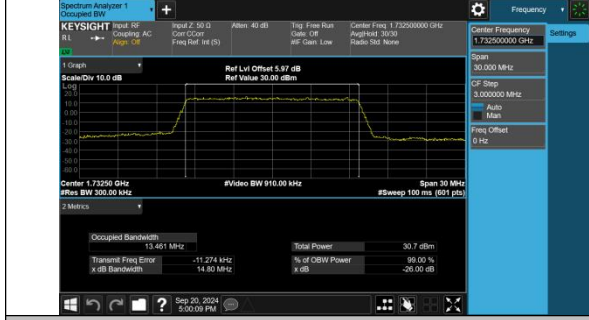

Band4-15MHz-QPSK-20175-75RB#0-PASS