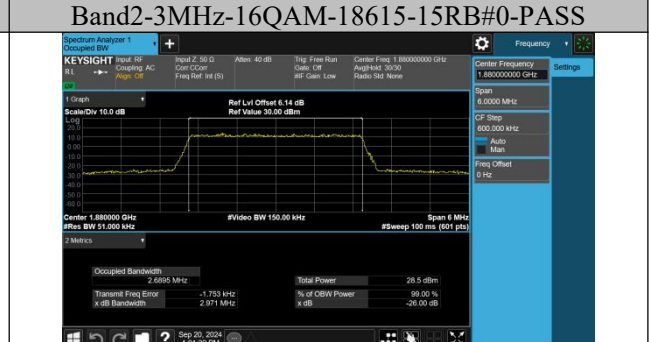

Band2-3MHz-16QAM-18900-15RB#0-PASS