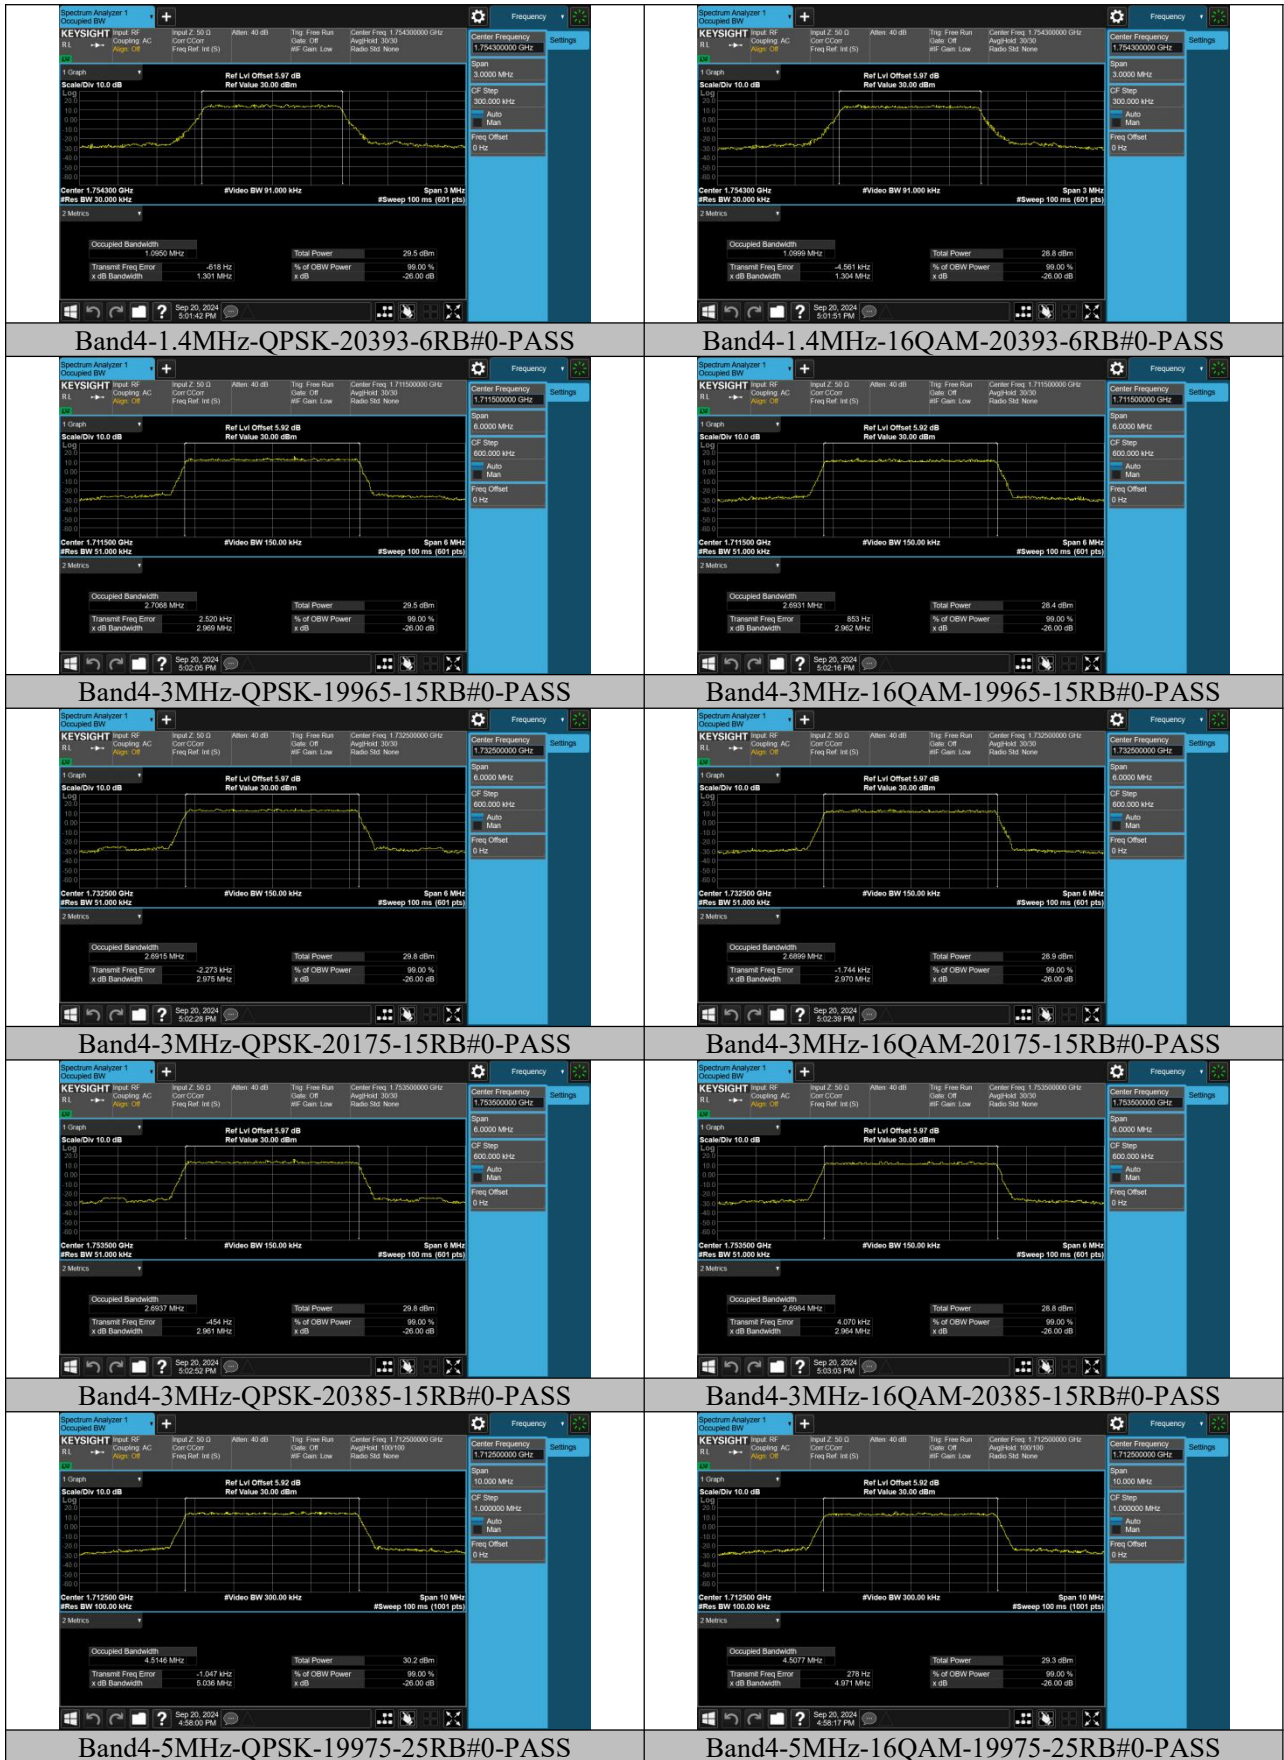

Band2-20MHz-QPSK-19100-100RB#0-PASS

Band2-20MHz-16QAM-19100-100RB#0-PASS

Band4-1.4MHz-QPSK-19957-6RB#0-PASS

Band4-1.4MHz-16QAM-19957-6RB#0-PASS

Band4-1.4MHz-QPSK-20175-6RB#0-PASS

Band4-1.4MHz-16QAM-20175-6RB#0-PASS