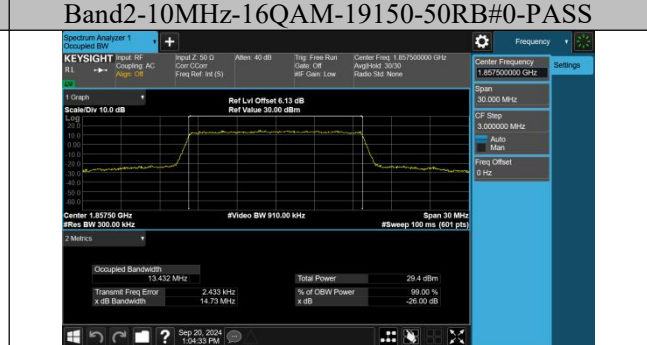

Band2-15MHz-16QAM-18675-75RB#0-PASS