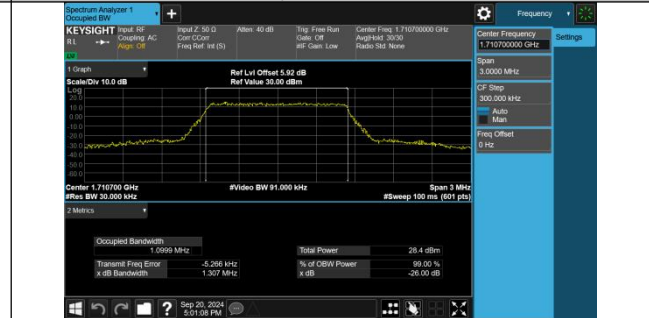

Band4-1.4MHz-16QAM-19957-6RB#0-PASS