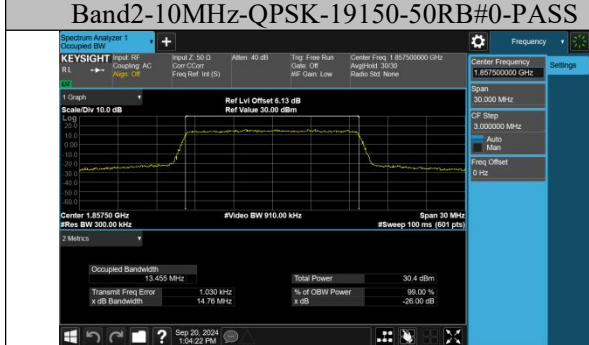

Band2-15MHz-QPSK-18675-75RB#0-PASS