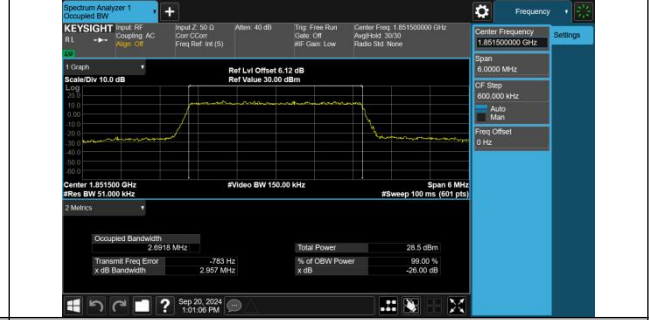

Band2-3MHz-16QAM-18615-15RB#0-PASS