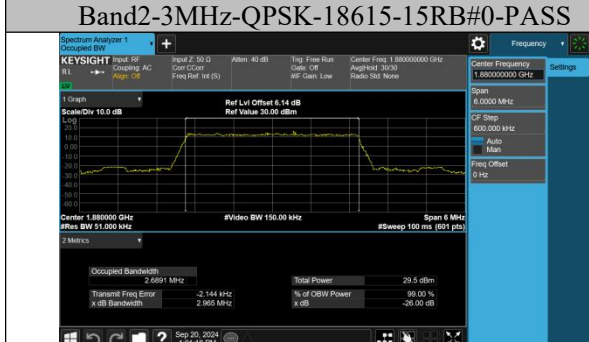

Band2-3MHz-QPSK-18900-15RB#0-PASS