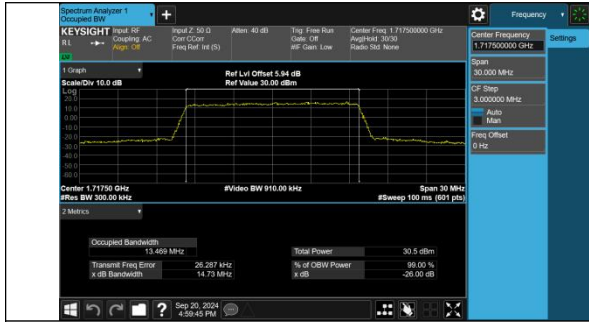

Band2-20MHz-QPSK-19100-100RB#0-PASS

Band2-20MHz-16QAM-19100-100RB#0-PASS

Band4-1.4MHz-QPSK-19957-6RB#0-PASS

Band4-1.4MHz-16QAM-19957-6RB#0-PASS

Band4-1.4MHz-QPSK-20175-6RB#0-PASS

Band4-1.4MHz-16QAM-20175-6RB#0-PASS