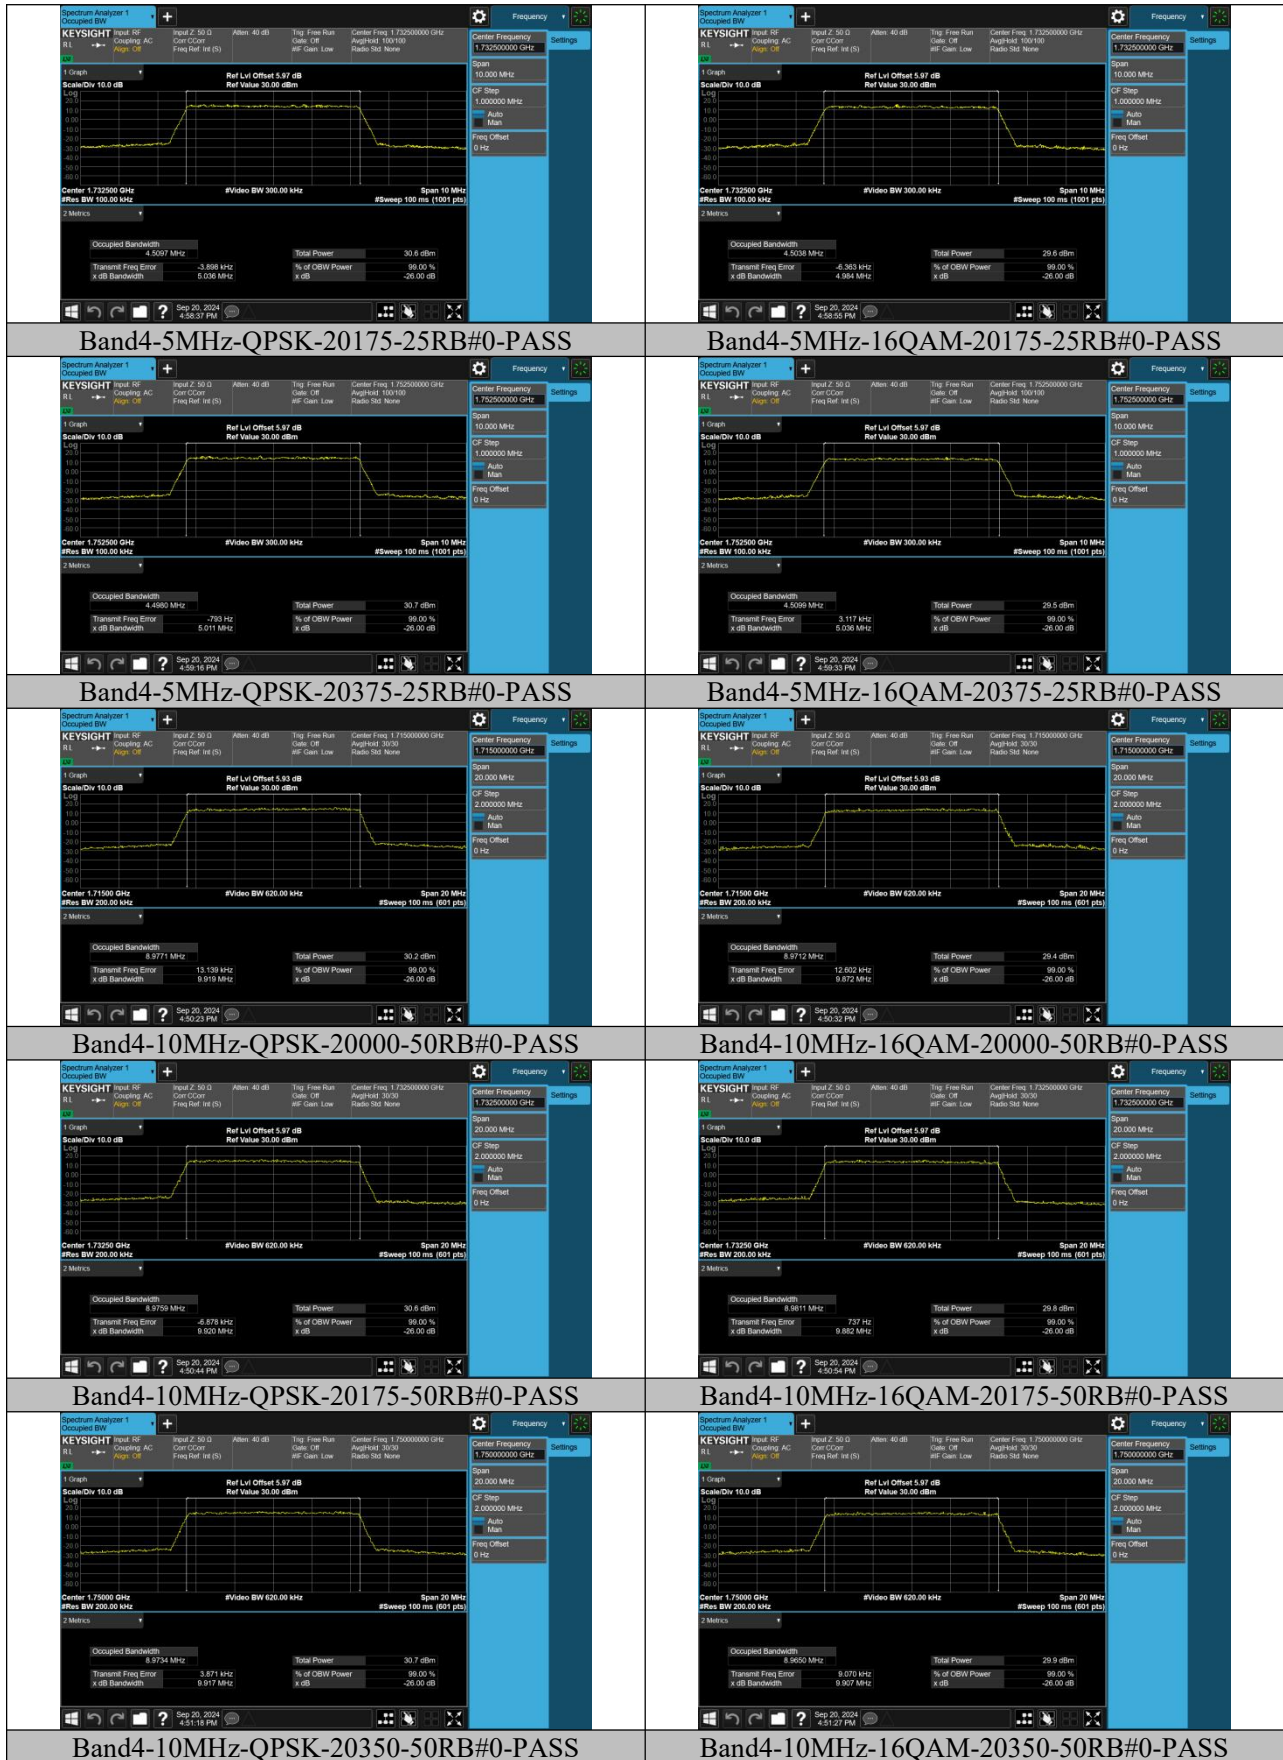

Band2-20MHz-QPSK-19100-100RB#0-PASS

Band2-20MHz-16QAM-19100-100RB#0-PASS

Band4-1.4MHz-QPSK-19957-6RB#0-PASS

Band4-1.4MHz-16QAM-19957-6RB#0-PASS

Band4-1.4MHz-QPSK-20175-6RB#0-PASS

Band4-1.4MHz-16QAM-20175-6RB#0-PASS