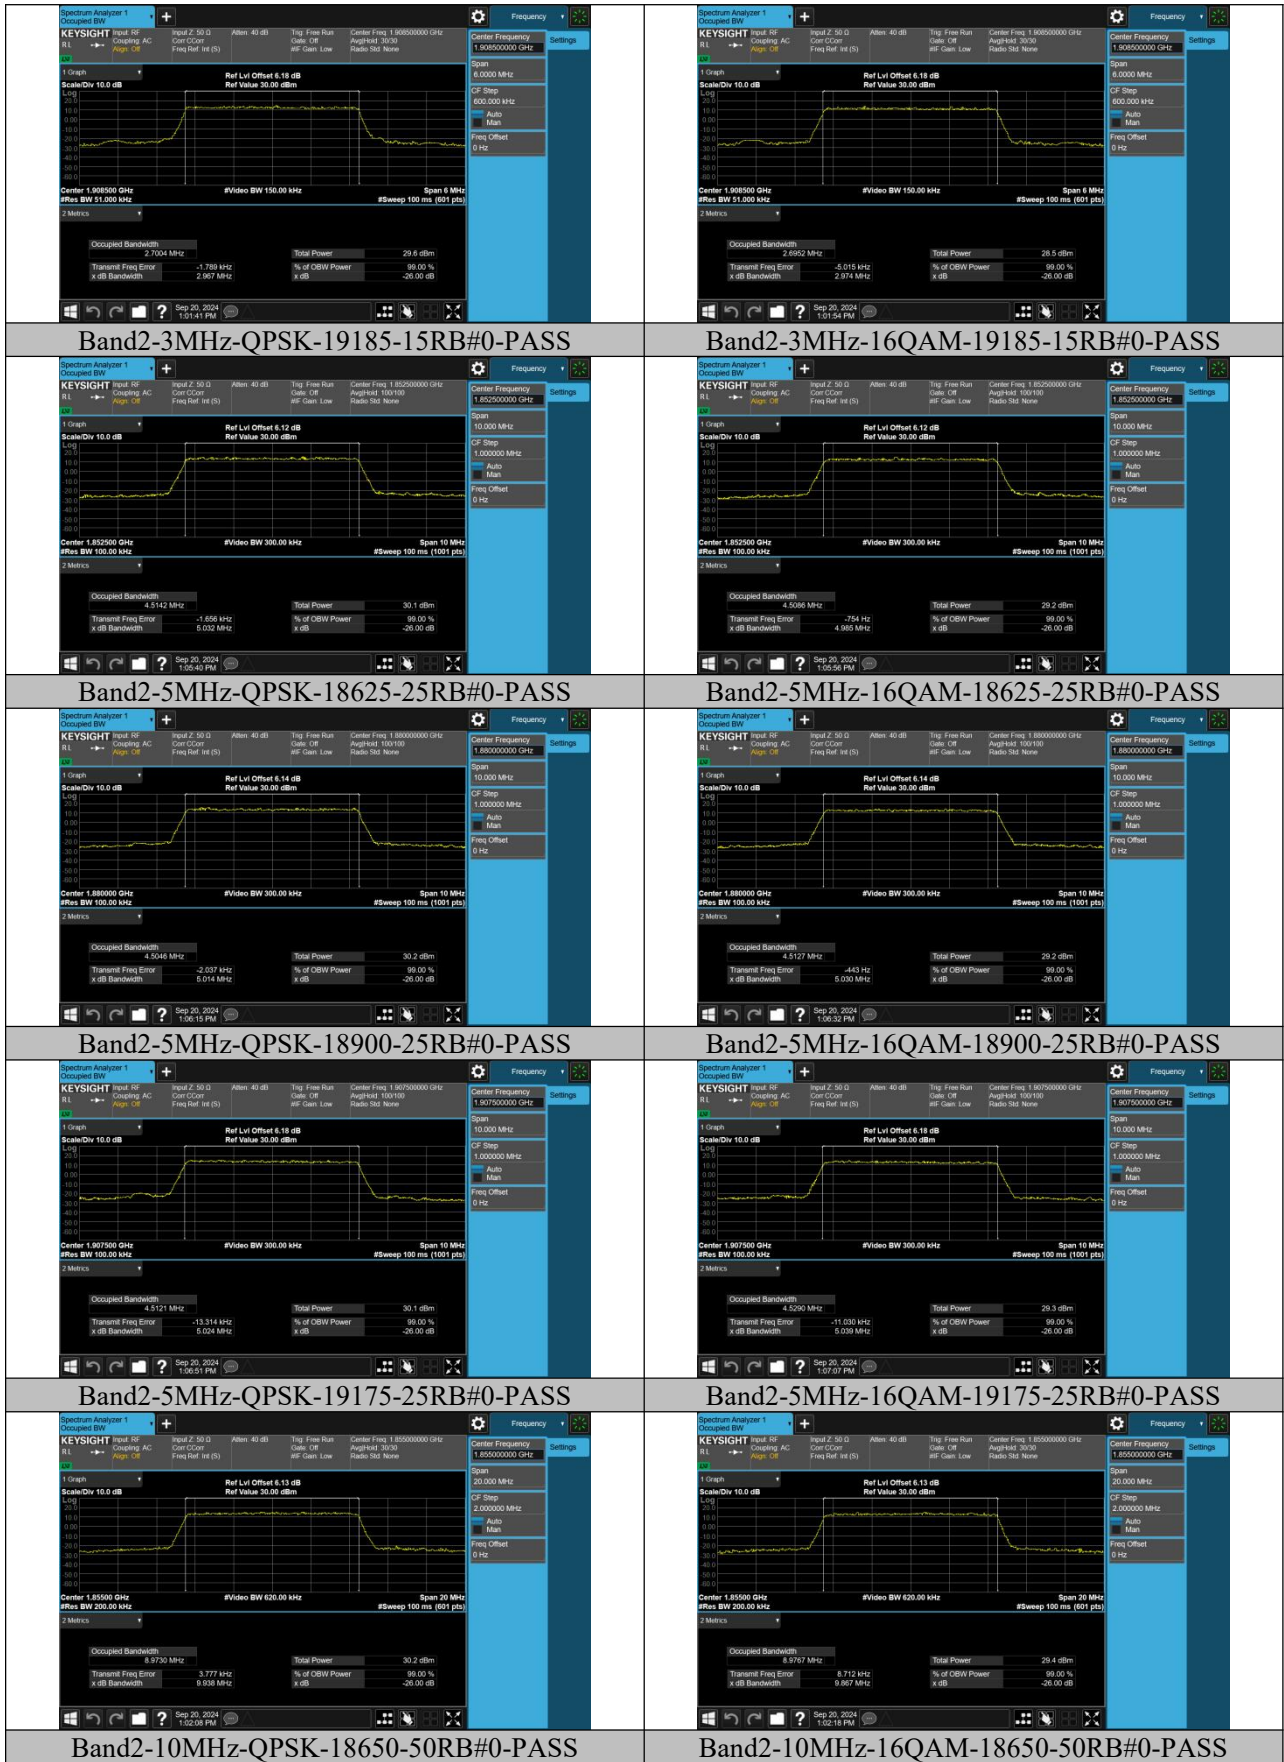

Band2-3MHz-QPSK-18615-15RB#0-PASS

Band2-3MHz-16QAM-18615-15RB#0-PASS

Band2-3MHz-QPSK-18900-15RB#0-PASS

Band2-3MHz-16QAM-18900-15RB#0-PASS

Band2-10MHz-QPSK-18900-50RB#0-PASS

Band2-10MHz-16QAM-18900-50RB#0-PASS

Band2-10MHz-QPSK-19150-50RB#0-PASS

Band2-10MHz-16QAM-19150-50RB#0-PASS

Band2-15MHz-QPSK-18675-75RB#0-PASS

Band2-15MHz-16QAM-18675-75RB#0-PASS

Band2-15MHz-QPSK-18900-75RB#0-PASS

Band2-15MHz-16QAM-18900-75RB#0-PASS