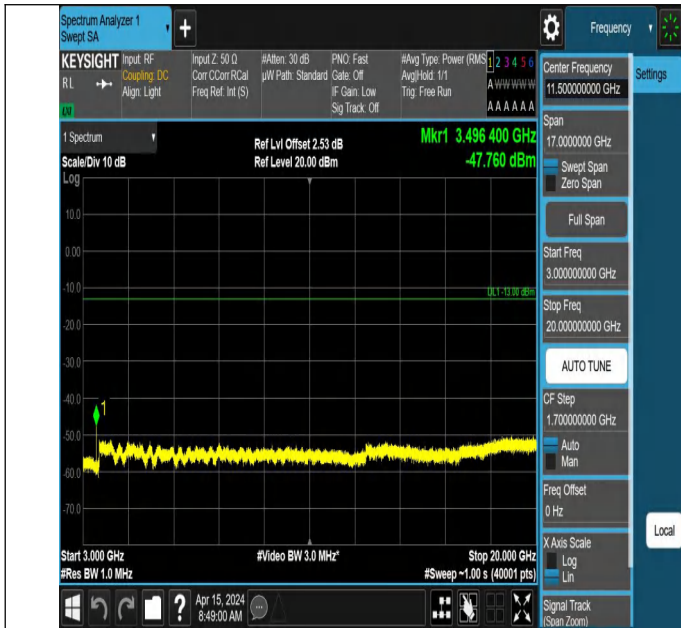

66-66-5MHz-10MHz-QPSK-QPSK-132375-132447-1RB#0-0RB#
0-3000~20000MHz-PASS