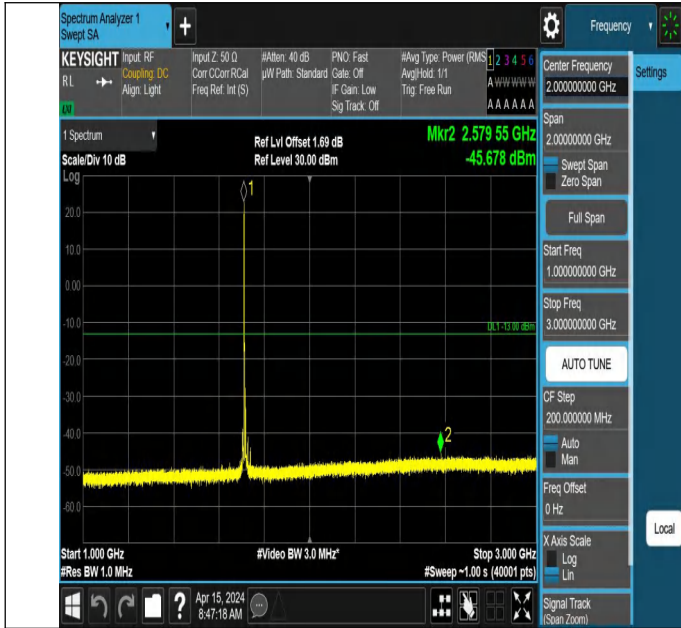

66-66-5MHz-10MHz-QPSK-QPSK-132000-132072-1RB#0-0RB#

0-1000~3000MHz-PASS