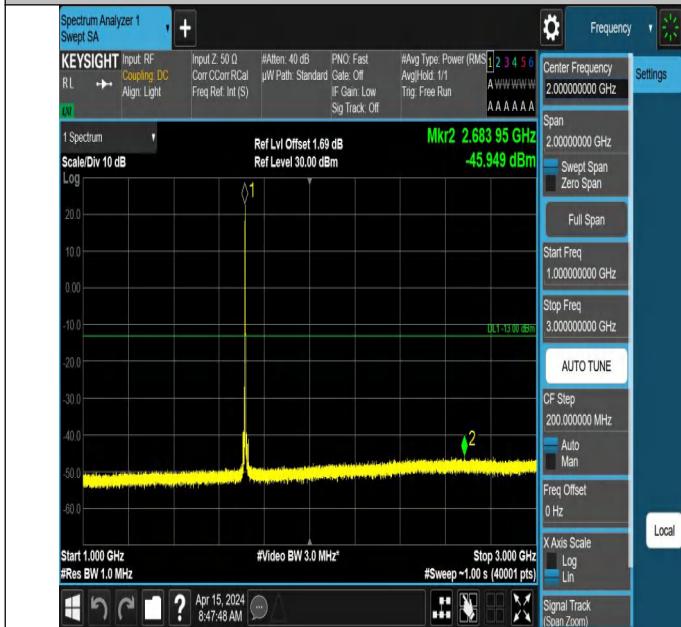

66-66-5MHz-10MHz-QPSK-QPSK-132000-132072-1RB#24-0RB
#0-1000~3000MHz-PASS