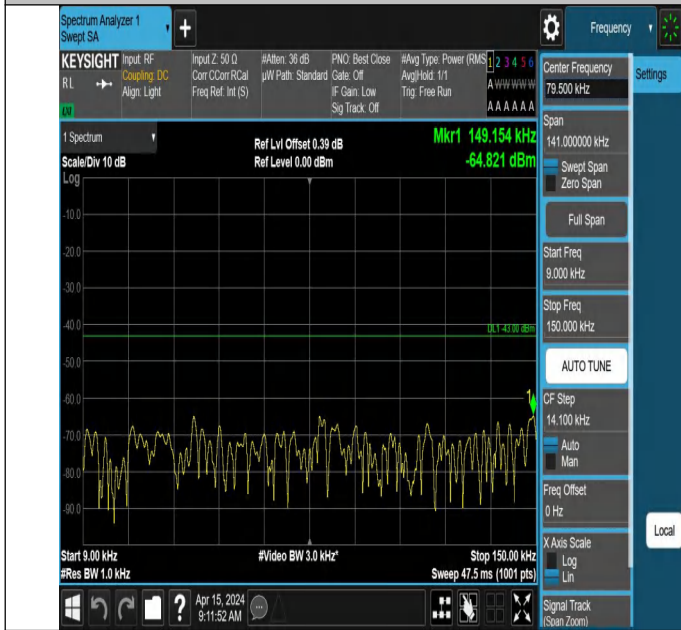

66-66-5MHz-15MHz-QPSK-QPSK-132002-132095-1RB#0-0RB#
0-0.009~0.15MHz-PASS