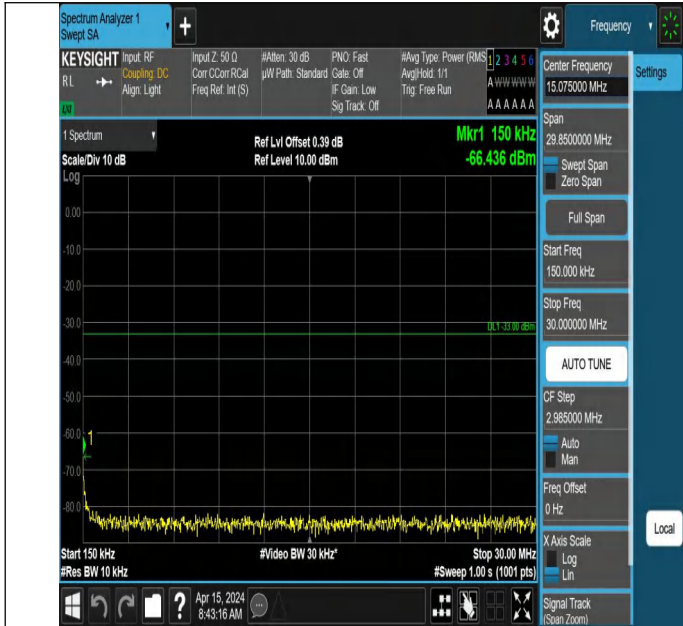

66-66-5MHz-5MHz-QPSK-QPSK-132599-132647-1RB#0-1RB#1
5-0.15~30MHz-PASS