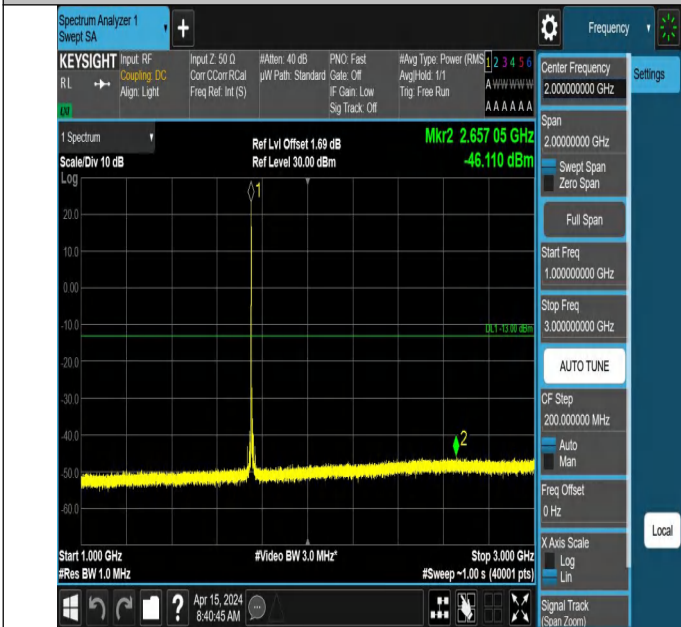

66-66-5MHz-5MHz-QPSK-QPSK-132398-132446-1RB#0-0RB#0-0.15~30MHz-PASS

66-66-5MHz-5MHz-QPSK-QPSK-132398-132446-1RB#0-0RB#0-30~100MHz-PASS

66-66-5MHz-5MHz-QPSK-QPSK-132398-132446-1RB#0-0RB#0-1000~3000MHz-PASS