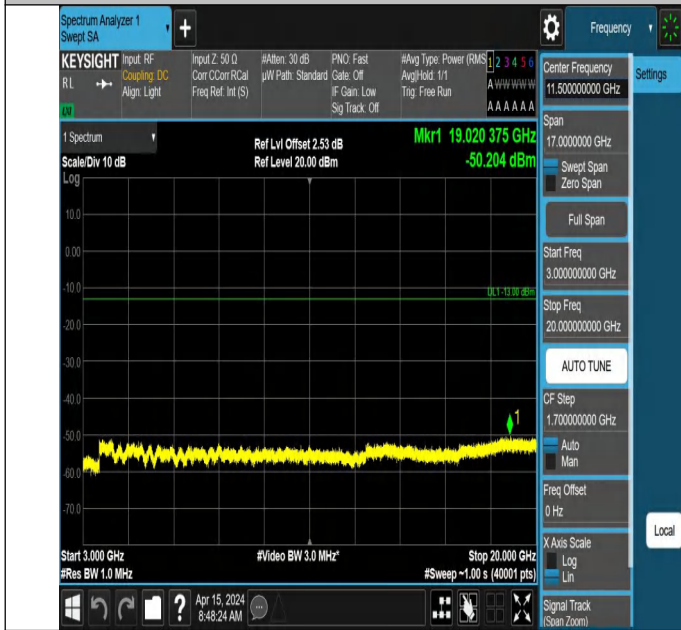

66-66-5MHz-10MHz-QPSK-QPSK-132000-132072-1RB#0-1RB#

49-3000~20000MHz-PASS