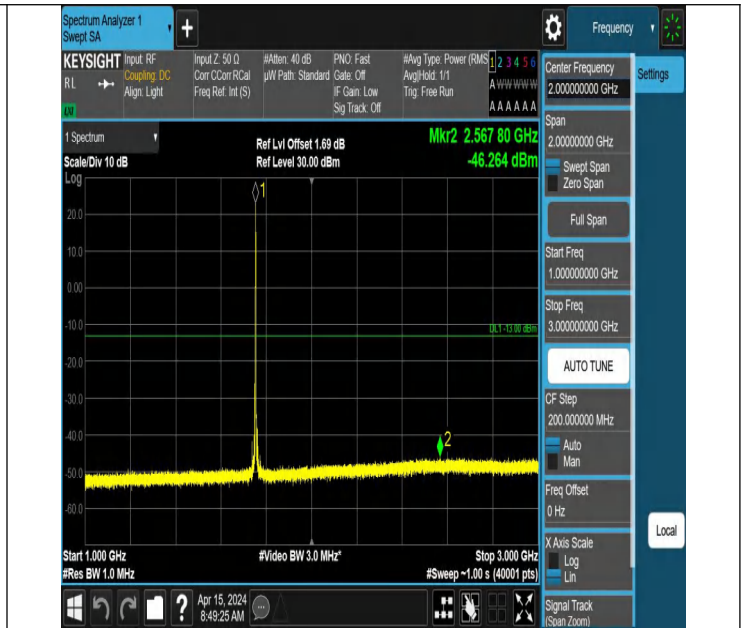

66-66-5MHz-10MHz-QPSK-QPSK-132375-132447-1RB#24-0RB
#0-1000~3000MHz-PASS