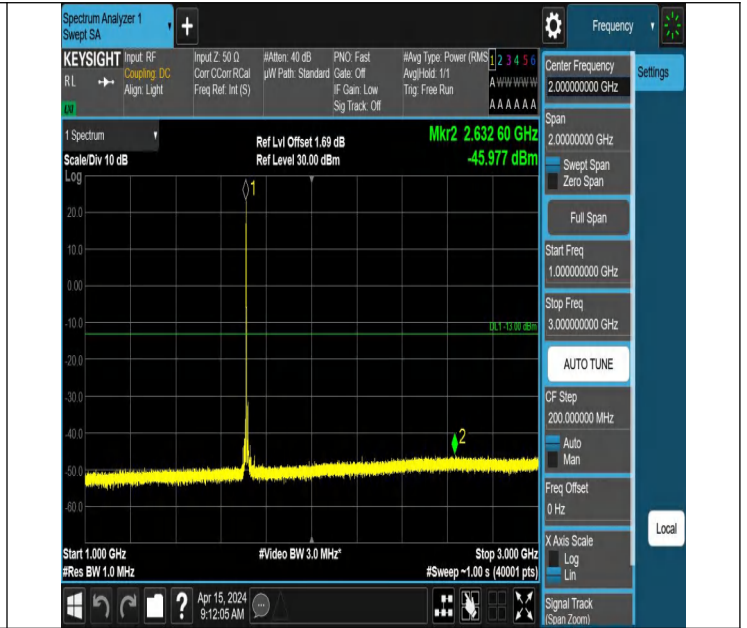

66-66-5MHz-15MHz-QPSK-QPSK-132002-132095-1RB#0-0RB#

0-1000~3000MHz-PASS