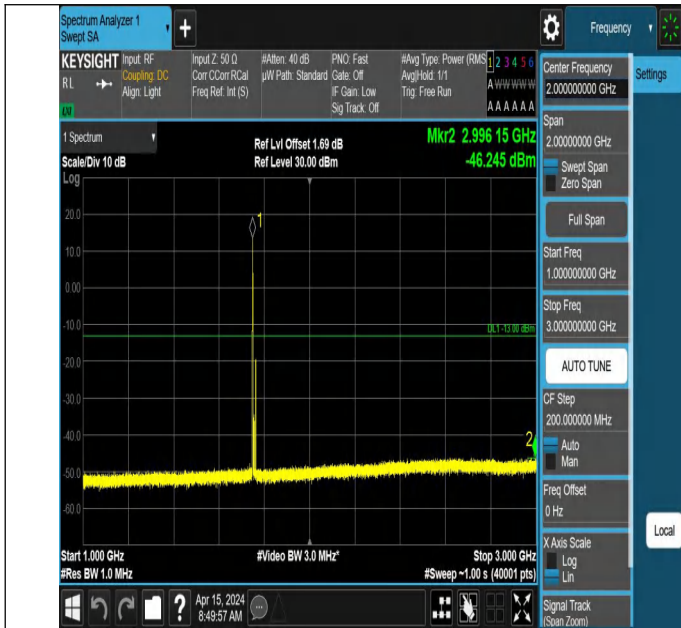

66-66-5MHz-10MHz-QPSK-QPSK-132375-132447-1RB#0-1RB#
49-1000~3000MHz-PASS