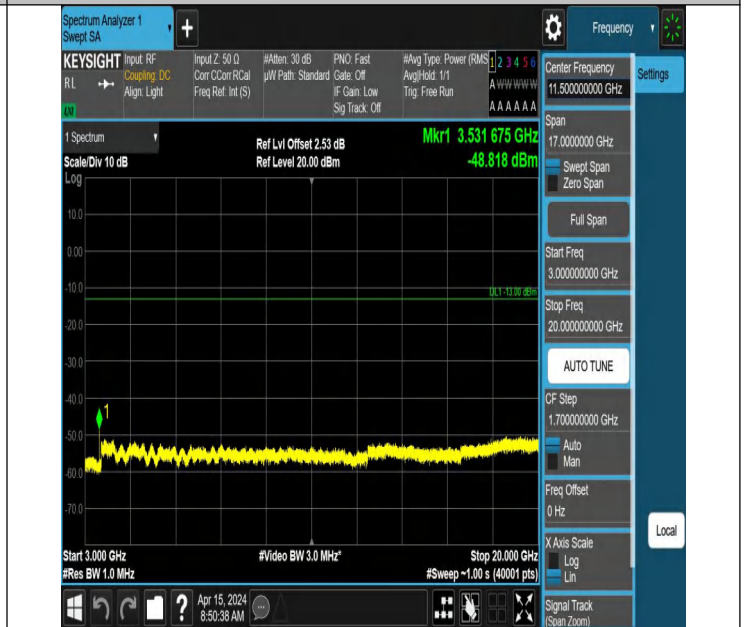

66-66-5MHz-10MHz-QPSK-QPSK-132550-132622-1RB#0-0RB#
0-3000~20000MHz-PASS