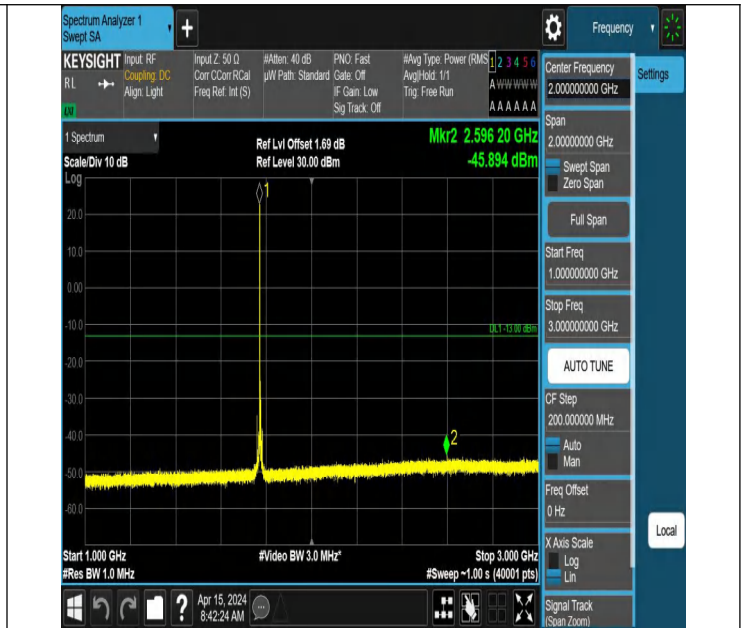

66-66-5MHz-5MHz-QPSK-QPSK-132599-132647-1RB#0-0RB#0-1000~3000MHz-PASS