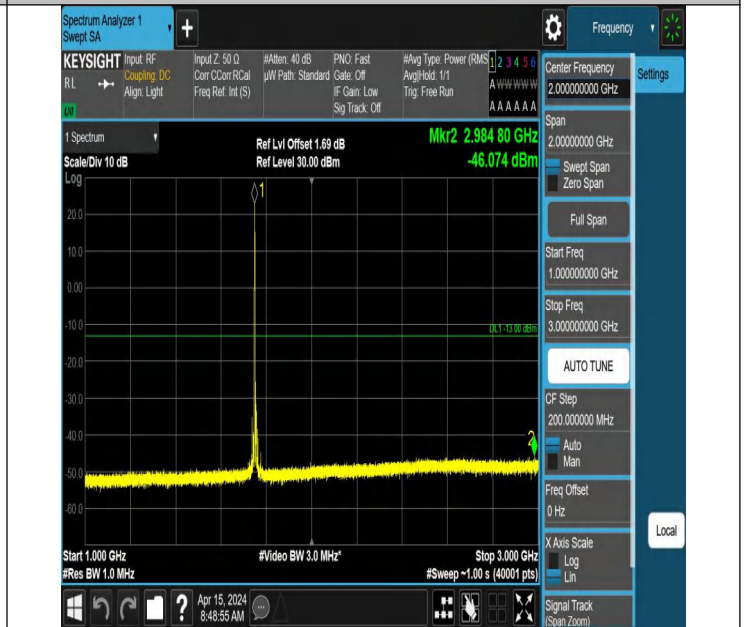

66-66-5MHz-10MHz-QPSK-QPSK-132375-132447-1RB#0-0RB#
0-1000~3000MHz-PASS