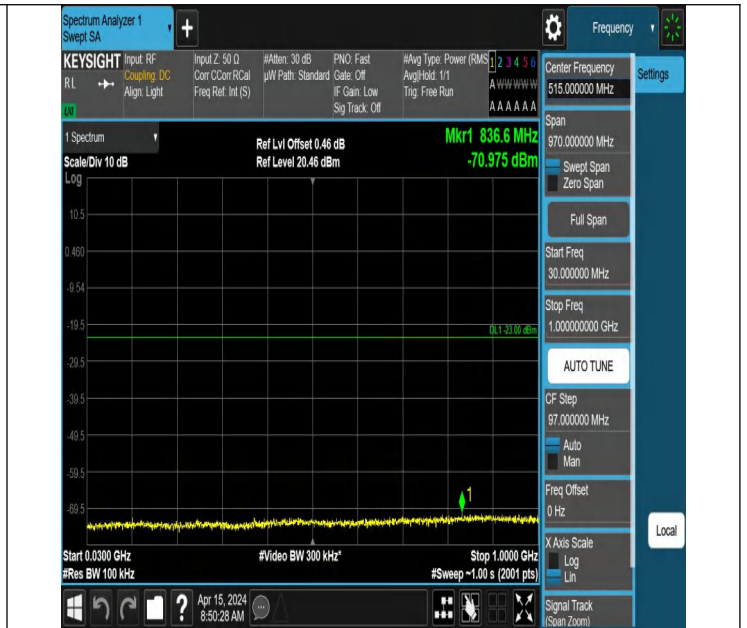

66-66-5MHz-10MHz-QPSK-QPSK-132550-132622-1RB#0-0RB#
0-30~1000MHz-PASS