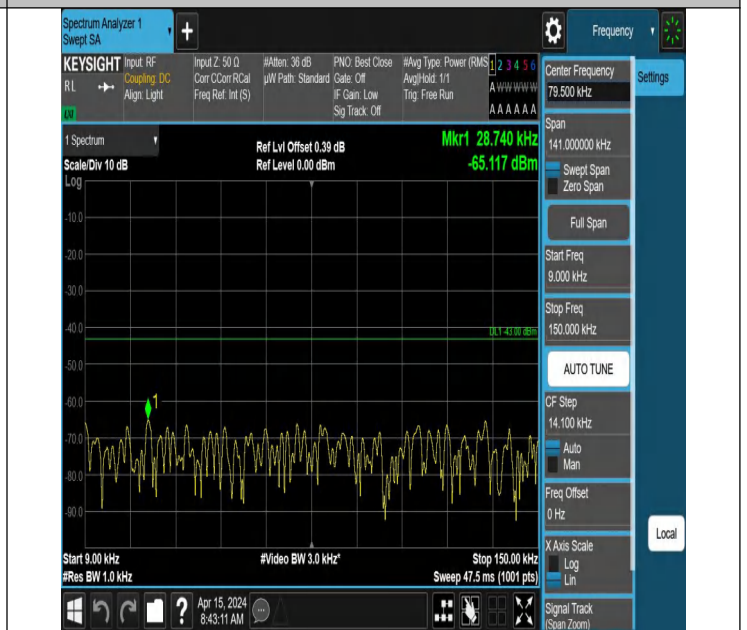

66-66-5MHz-5MHz-QPSK-QPSK-132599-132647-1RB#0-1RB#1 5-0.009~0.15MHz-PASS