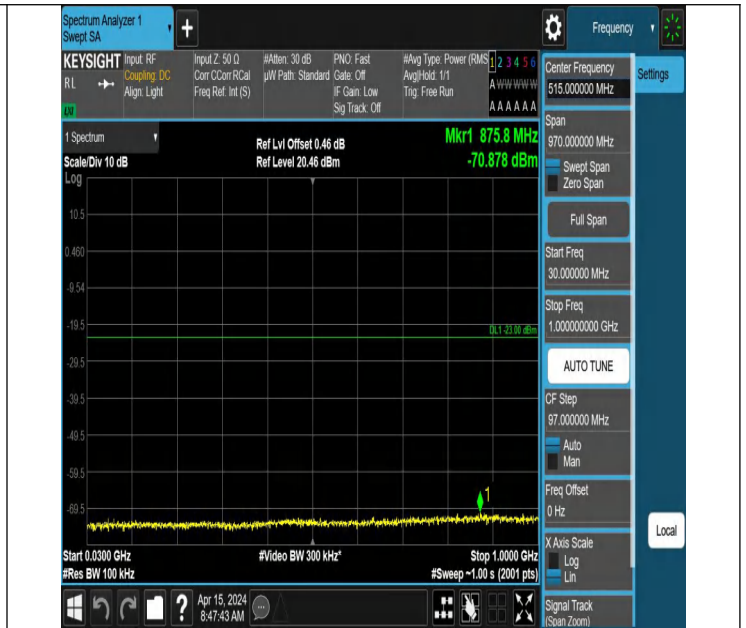

66-66-5MHz-10MHz-QPSK-QPSK-132000-132072-1RB#24-0RB
#0-30~100MHz-PASS