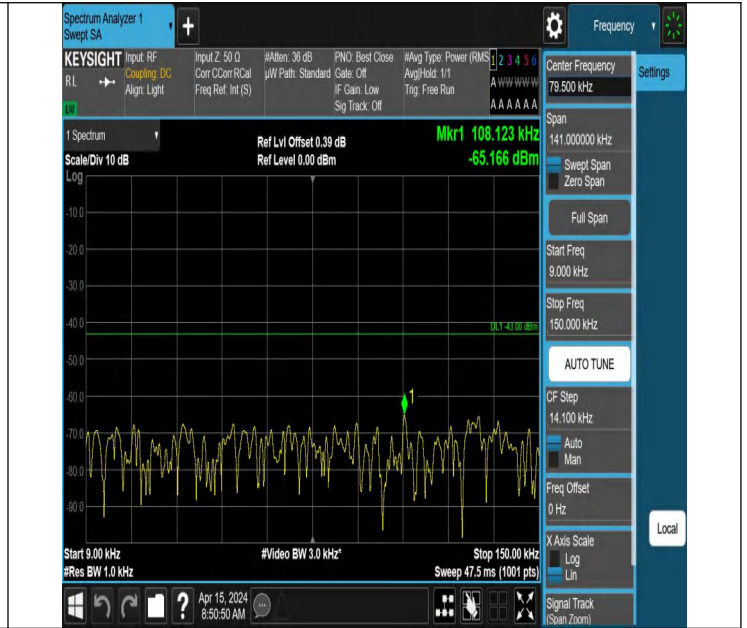

66-66-5MHz-10MHz-QPSK-QPSK-132550-132622-1RB#24-0RB
#0-0.009~0.15MHz-PASS