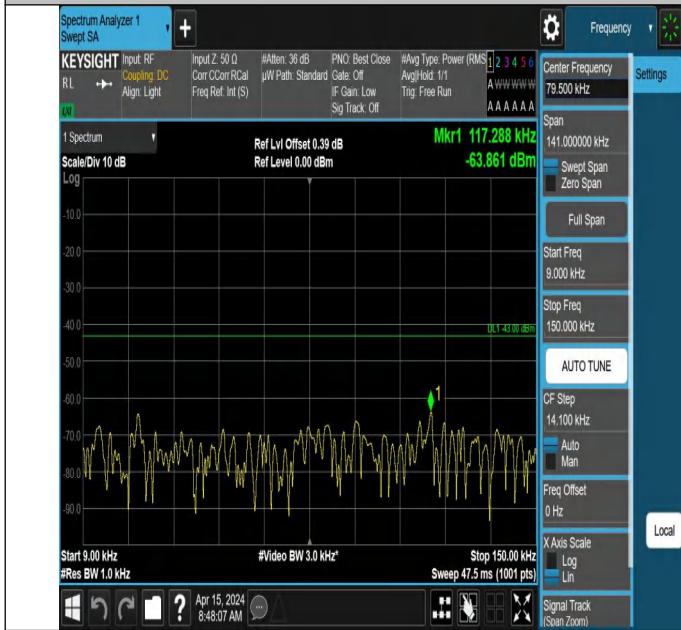

66-66-5MHz-10MHz-QPSK-QPSK-132000-132072-1RB#0-1RB#

49-0.009~0.15MHz-PASS