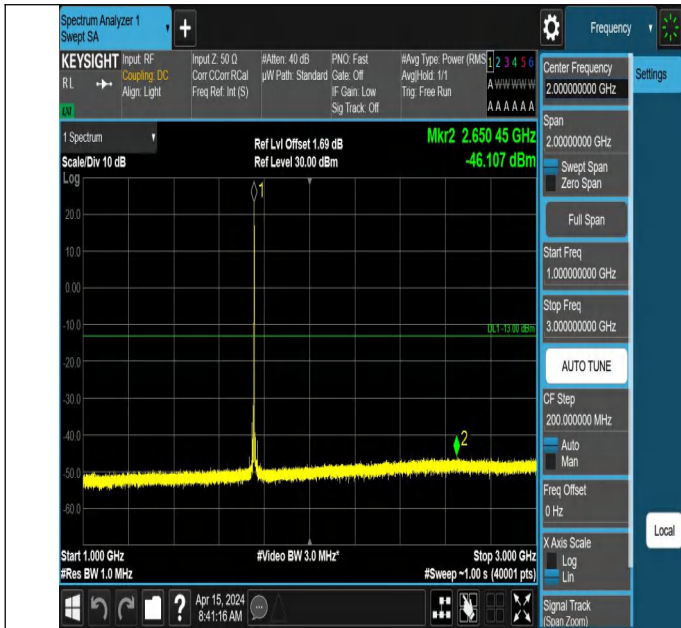

66-66-5MHz-5MHz-QPSK-QPSK-132398-132446-1RB#24-0RB#

0-0.009~0.15MHz-PASS

66-66-5MHz-5MHz-QPSK-QPSK-132398-132446-1RB#24-0RB#

0-0.15~30MHz-PASS

66-66-5MHz-5MHz-QPSK-QPSK-132398-132446-1RB#24-0RB#

0-30~1000MHz-PASS