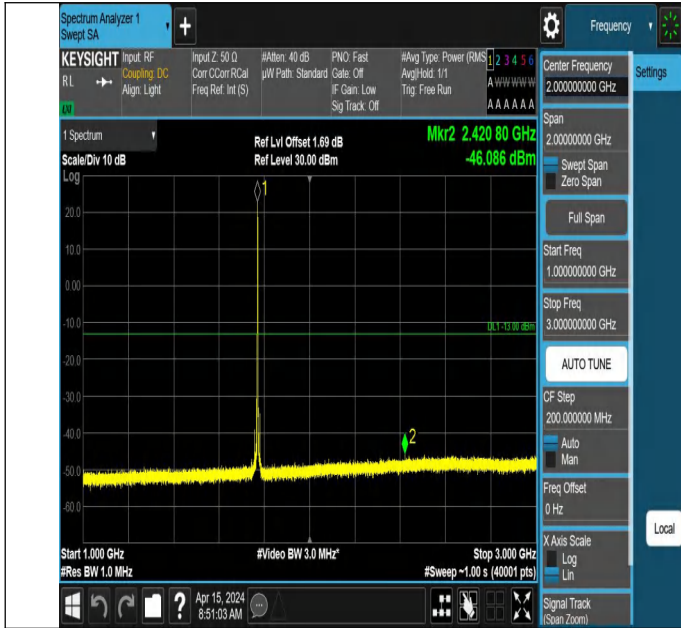

66-66-5MHz-10MHz-QPSK-QPSK-132550-132622-1RB#24-0RB
#0-1000~3000MHz-PASS