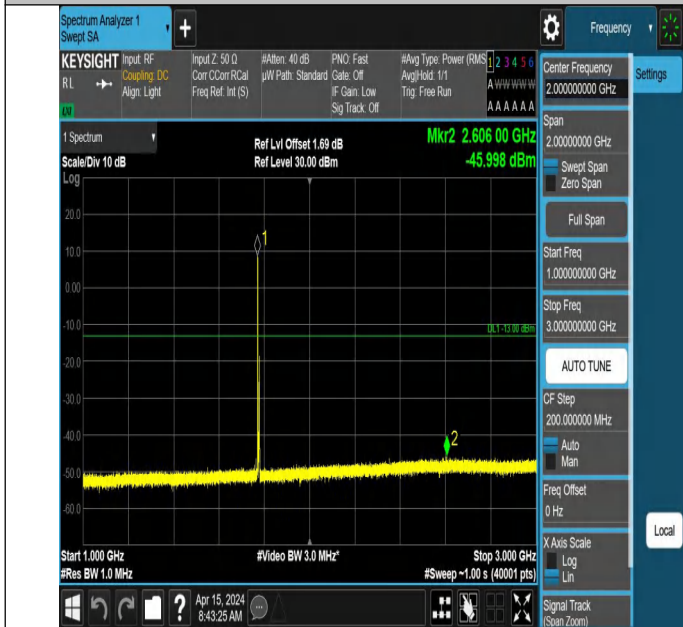

66-66-5MHz-5MHz-QPSK-QPSK-132599-132647-1RB#0-1RB#1
5-1000~3000MHz-PASS