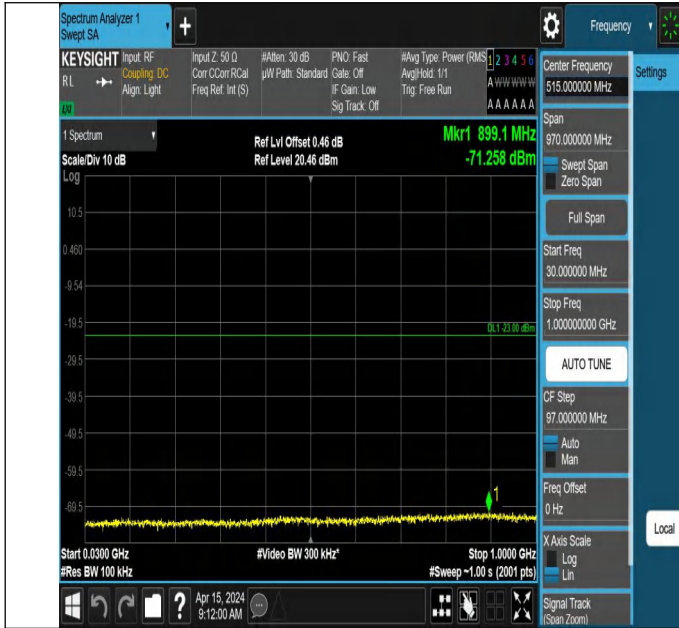

66-66-5MHz-15MHz-QPSK-QPSK-132002-132095-1RB#0-0RB#

0-30~1000MHz-PASS