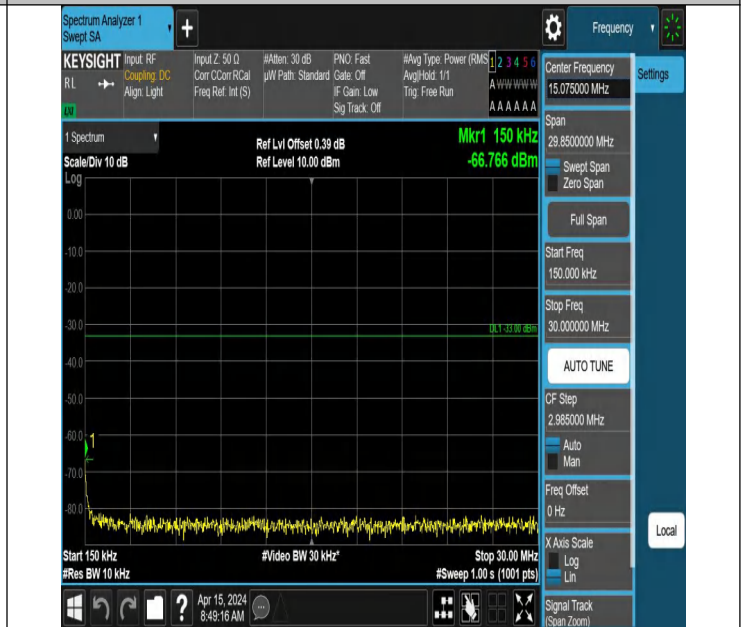

66-66-5MHz-10MHz-QPSK-QPSK-132375-132447-1RB#24-0RB
#0-0.15~30MHz-PASS