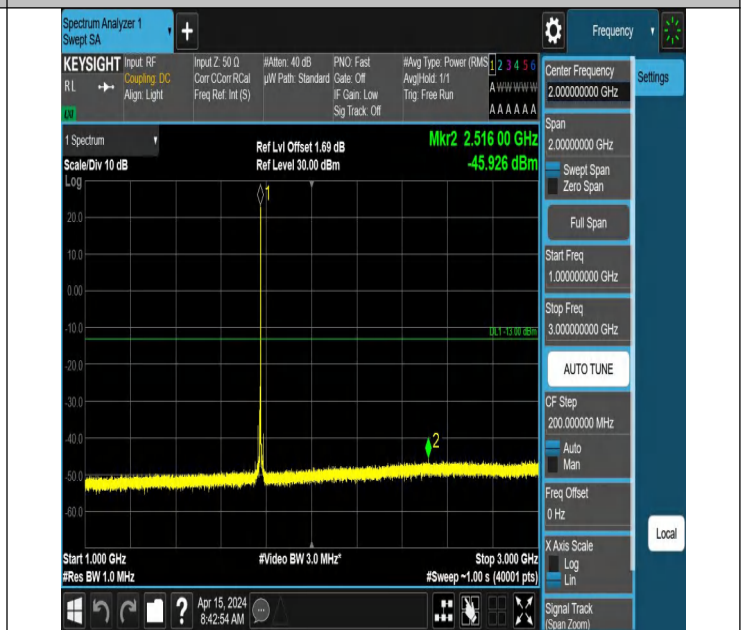

66-66-5MHz-5MHz-QPSK-QPSK-132599-132647-1RB#24-0RB#
0-1000~3000MHz-PASS