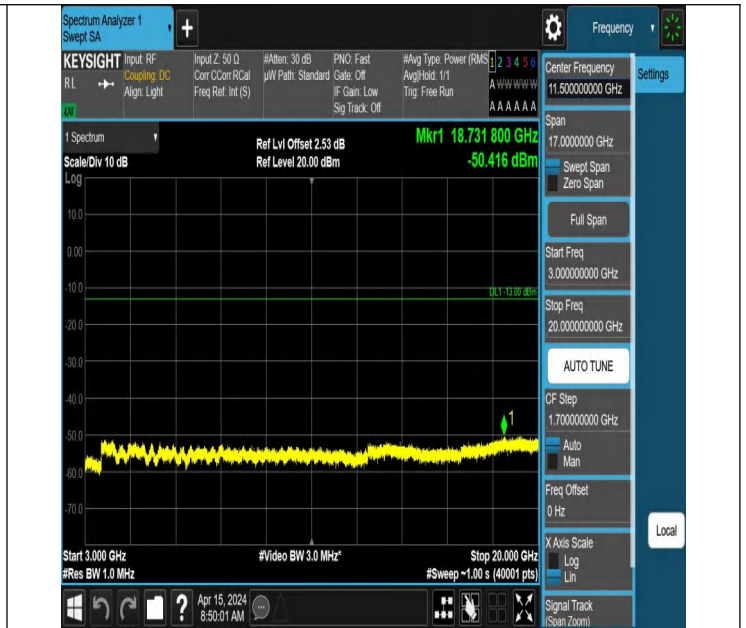

66-66-5MHz-10MHz-QPSK-QPSK-132375-132447-1RB#0-1RB#
49-3000~20000MHz-PASS