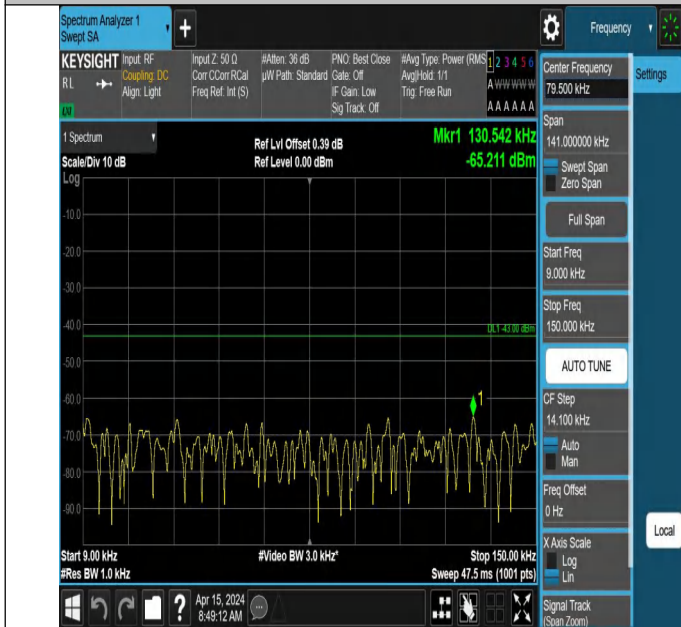

66-66-5MHz-10MHz-QPSK-QPSK-132375-132447-1RB#24-0RB
#0-0.009~0.15MHz-PASS