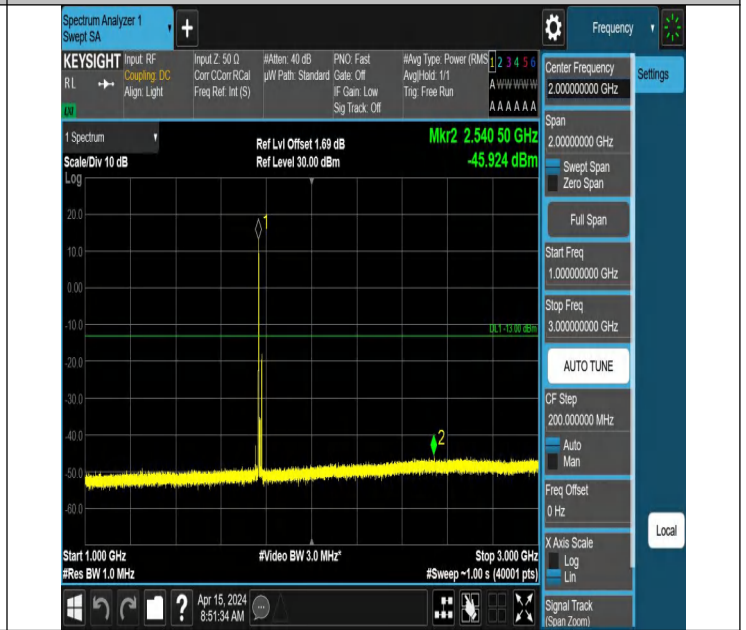

66-66-5MHz-10MHz-QPSK-QPSK-132550-132622-1RB#0-1RB#
49-1000~3000MHz-PASS