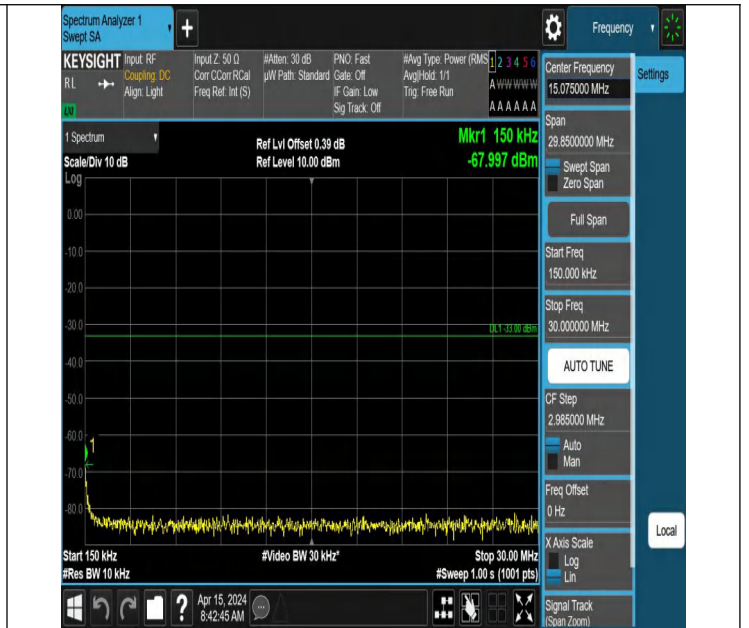

66-66-5MHz-5MHz-QPSK-QPSK-132599-132647-1RB#24-0RB#
0-0.15~30MHz-PASS