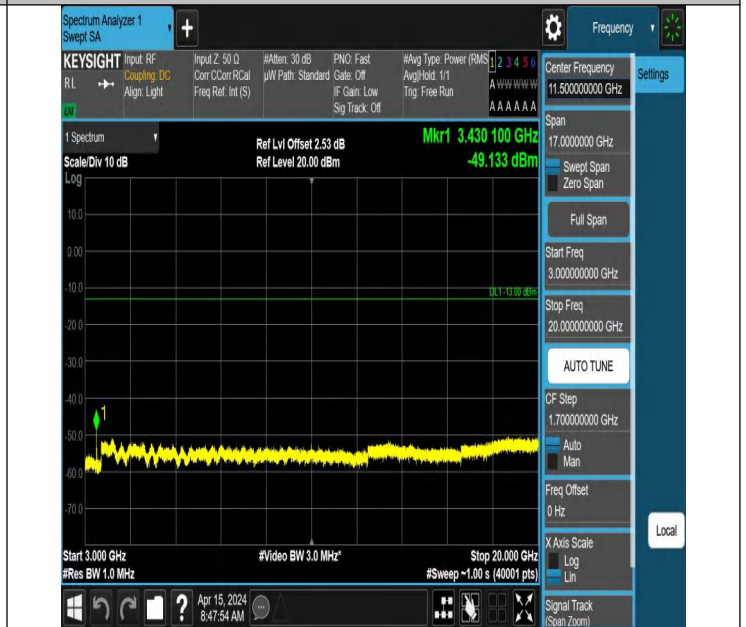

66-66-5MHz-10MHz-QPSK-QPSK-132000-132072-1RB#24-0RB
#0-3000~20000MHz-PASS