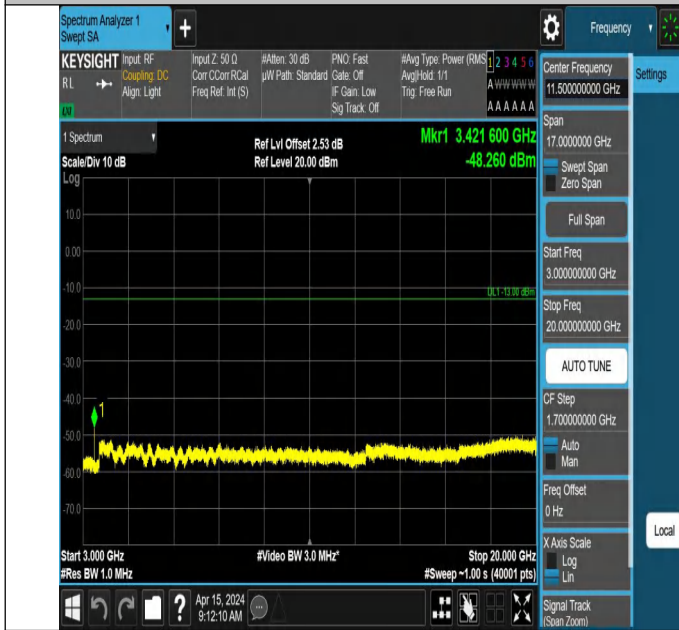

66-66-5MHz-15MHz-QPSK-QPSK-132002-132095-1RB#0-1RB#

0-3000~20000MHz-PASS