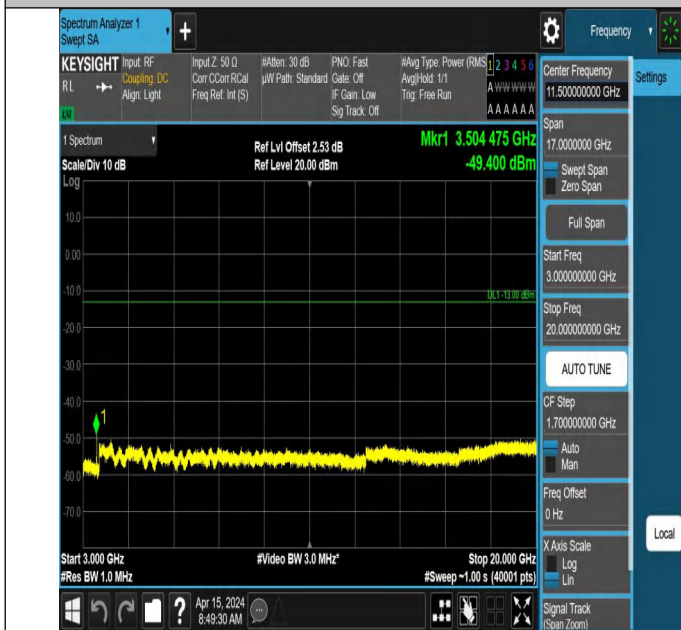

66-66-5MHz-10MHz-QPSK-QPSK-132375-132447-1RB#24-0RB
#0-3000~20000MHz-PASS