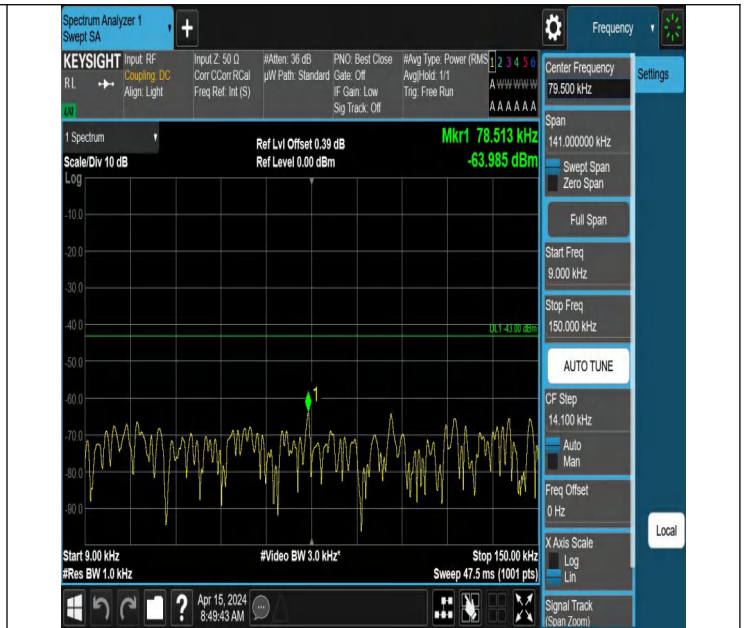

66-66-5MHz-10MHz-QPSK-QPSK-132375-132447-1RB#0-1RB#
49-0.009~0.15MHz-PASS