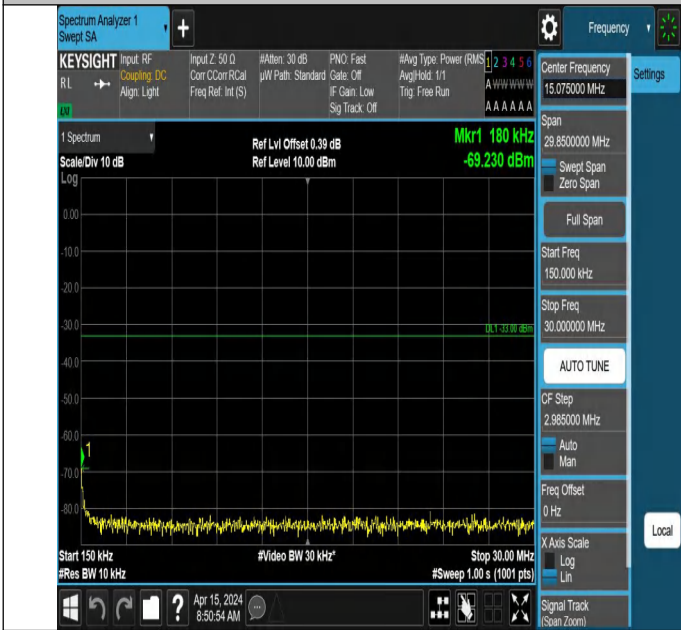

66-66-5MHz-10MHz-QPSK-QPSK-132550-132622-1RB#24-0RB
#0-0.15~30MHz-PASS