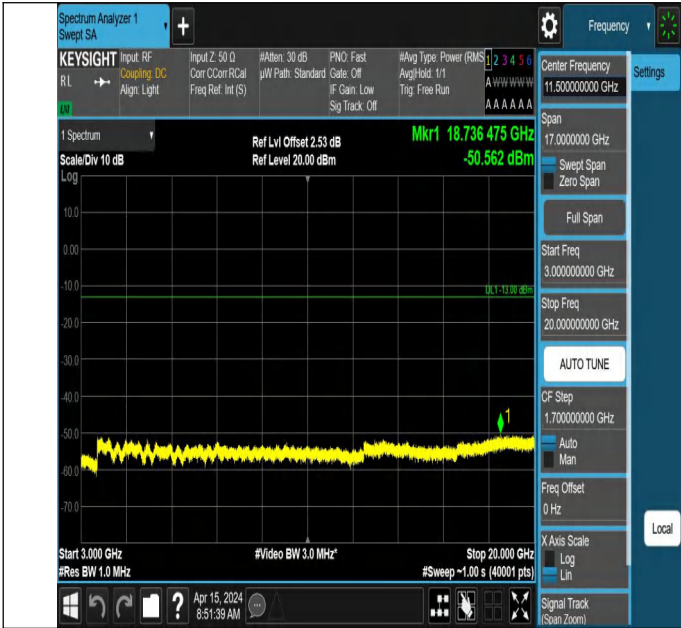

66-66-5MHz-10MHz-QPSK-QPSK-132550-132622-1RB#0-1RB#
49-3000~20000MHz-PASS