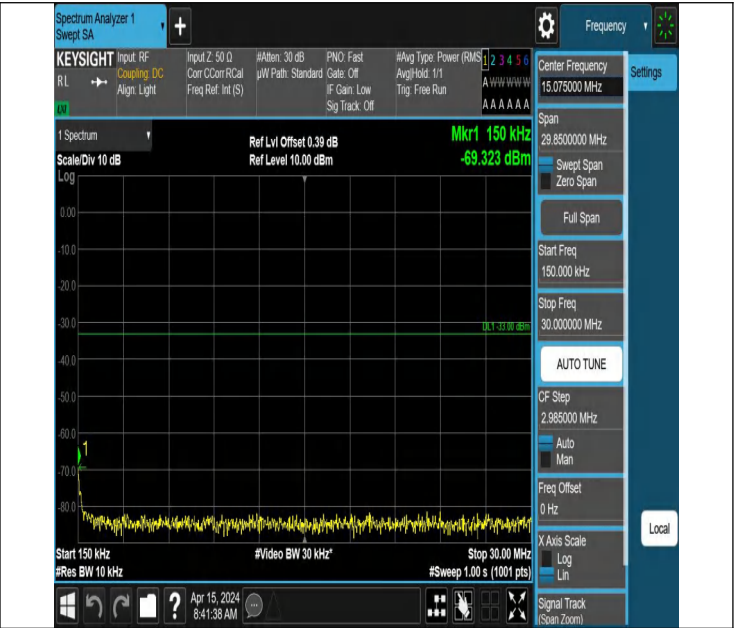

66-66-5MHz-5MHz-QPSK-QPSK-132398-132446-1RB#0-1RB#1

5-0.15~30MHz-PASS