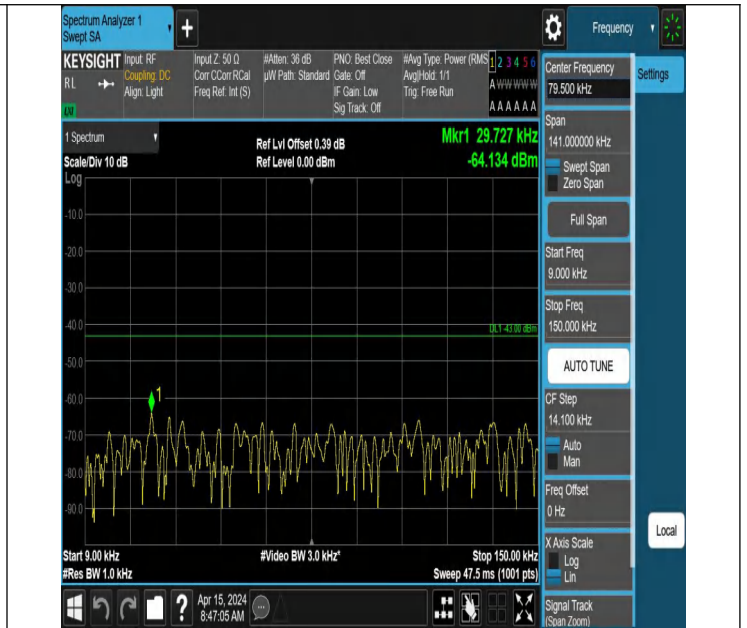

66-66-5MHz-10MHz-QPSK-QPSK-132000-132072-1RB#0-0RB#
0-0.009~0.15MHz-PASS