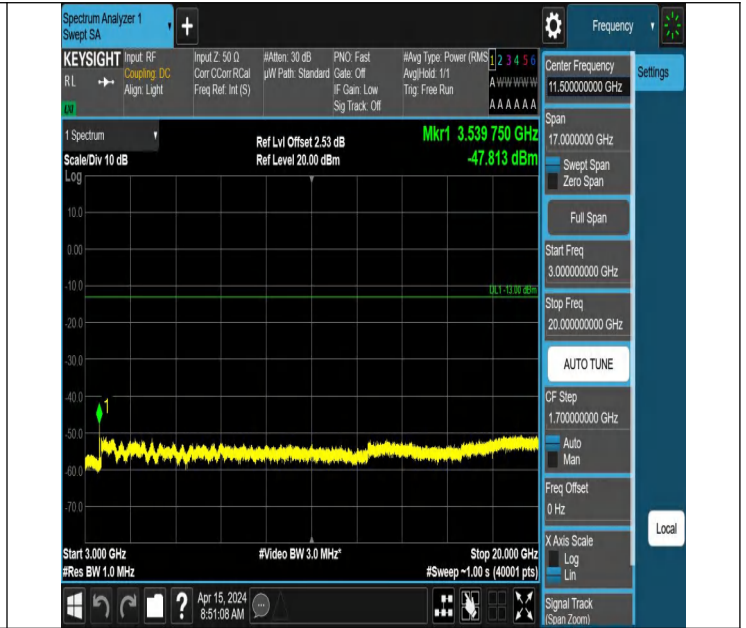

66-66-5MHz-10MHz-QPSK-QPSK-132550-132622-1RB#24-0RB
#0-3000~20000MHz-PASS