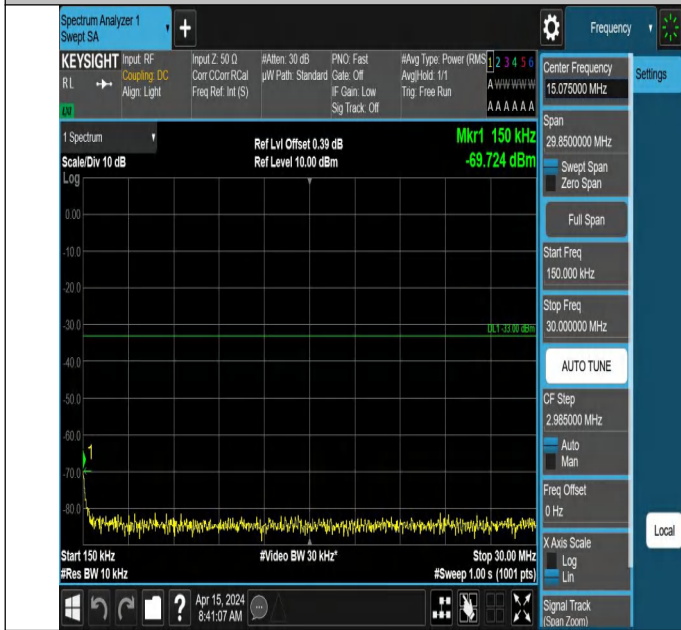

66-66-5MHz-5MHz-QPSK-QPSK-132398-132446-1RB#24-0RB#

0-0.15~30MHz-PASS