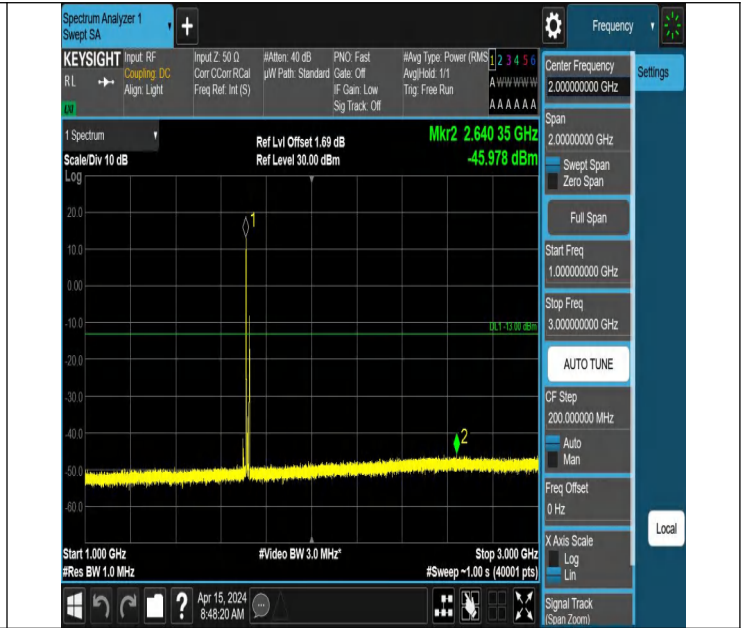

66-66-5MHz-10MHz-QPSK-QPSK-132000-132072-1RB#0-0RB#

0-3000~20000MHz-PASS

66-66-5MHz-10MHz-QPSK-QPSK-132000-132072-1RB#0-1RB#

49-0.009~0.15MHz-PASS

66-66-5MHz-10MHz-QPSK-QPSK-132000-132072-1RB#0-1RB#

49-0.15~30MHz-PASS