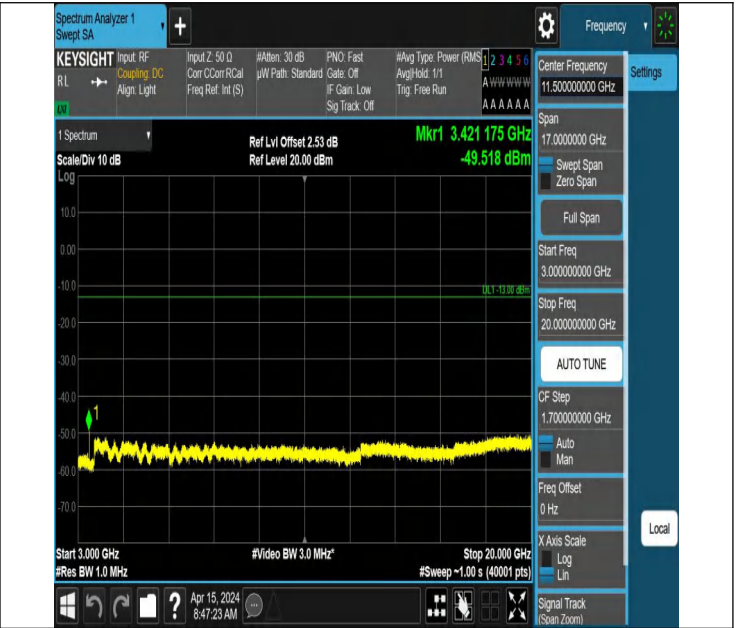

66-66-5MHz-10MHz-QPSK-QPSK-132000-132072-1RB#0-0RB#

0-3000~20000MHz-PASS