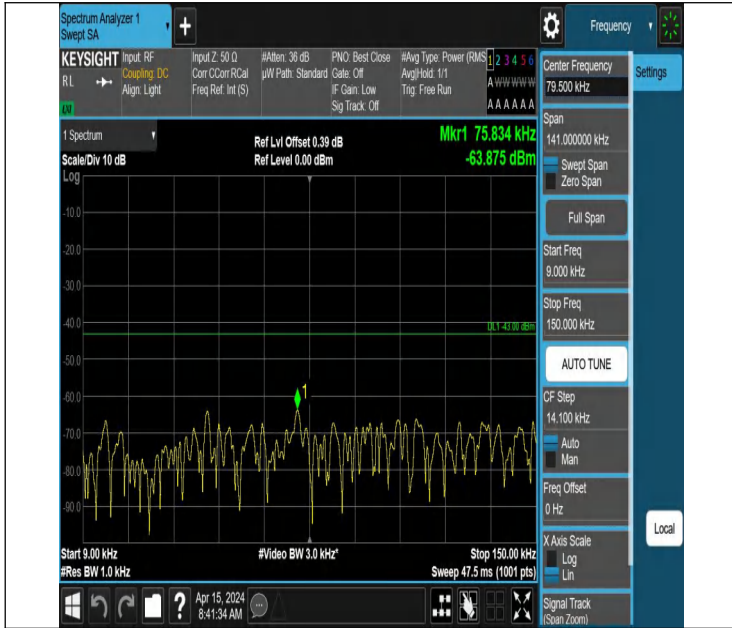

66-66-5MHz-5MHz-QPSK-QPSK-132398-132446-1RB#0-1RB#1

5-0.009~0.15MHz-PASS