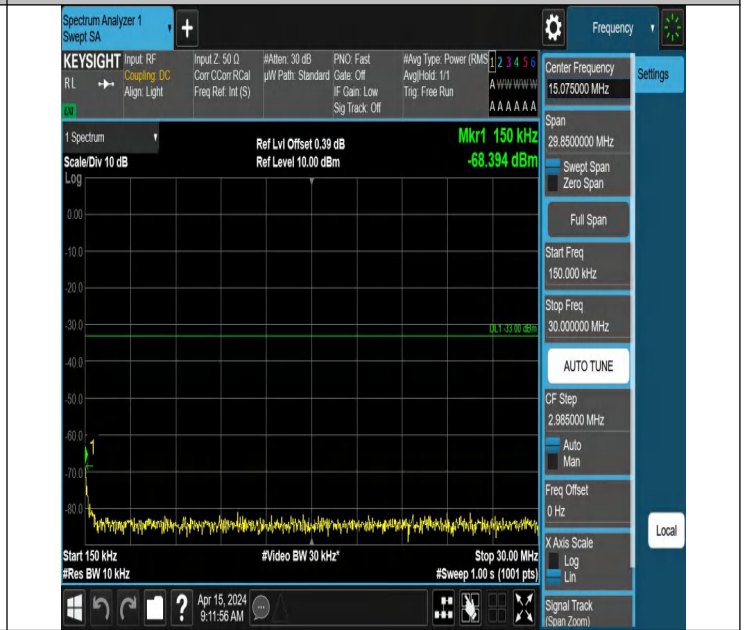

66-66-5MHz-15MHz-QPSK-QPSK-132002-132095-1RB#0-0RB#
0-0.15~30MHz-PASS