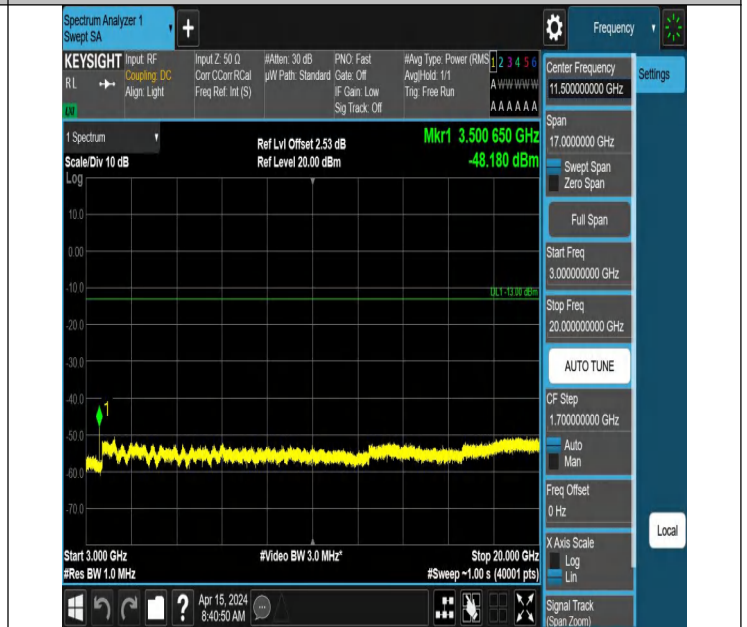

66-66-5MHz-5MHz-QPSK-QPSK-132398-132446-1RB#0-0RB#0-0.15~30MHz-PASS

66-66-5MHz-5MHz-QPSK-QPSK-132398-132446-1RB#0-0RB#0-30~100MHz-PASS

66-66-5MHz-5MHz-QPSK-QPSK-132398-132446-1RB#0-0RB#0-1000~3000MHz-PASS