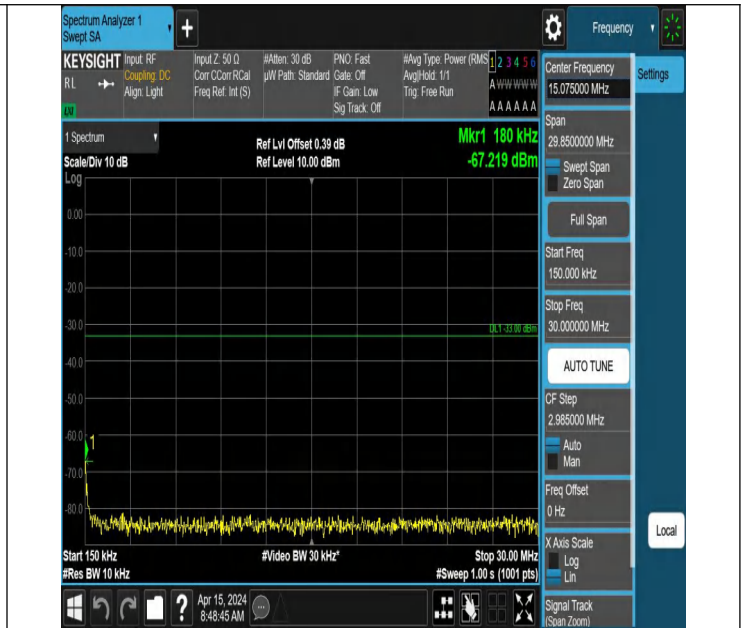

66-66-5MHz-10MHz-QPSK-QPSK-132375-132447-1RB#0-0RB#
0-0.15~30MHz-PASS