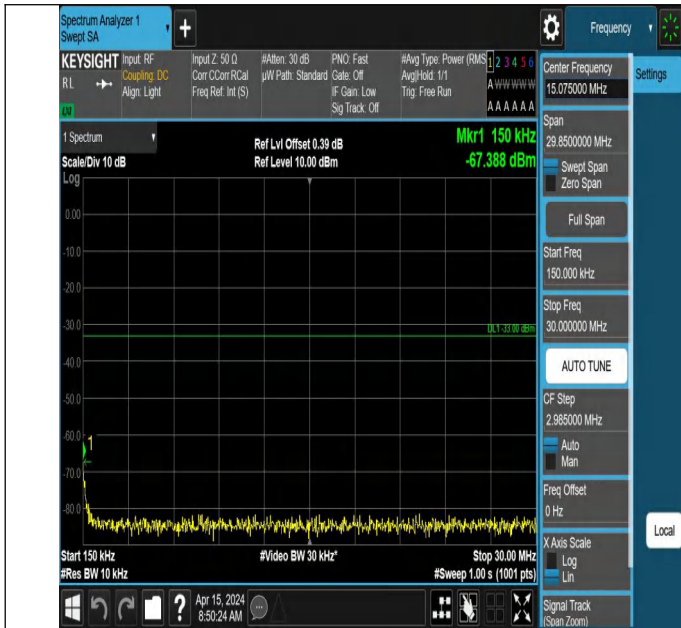

66-66-5MHz-10MHz-QPSK-QPSK-132550-132622-1RB#0-0RB#
0-0.15~30MHz-PASS