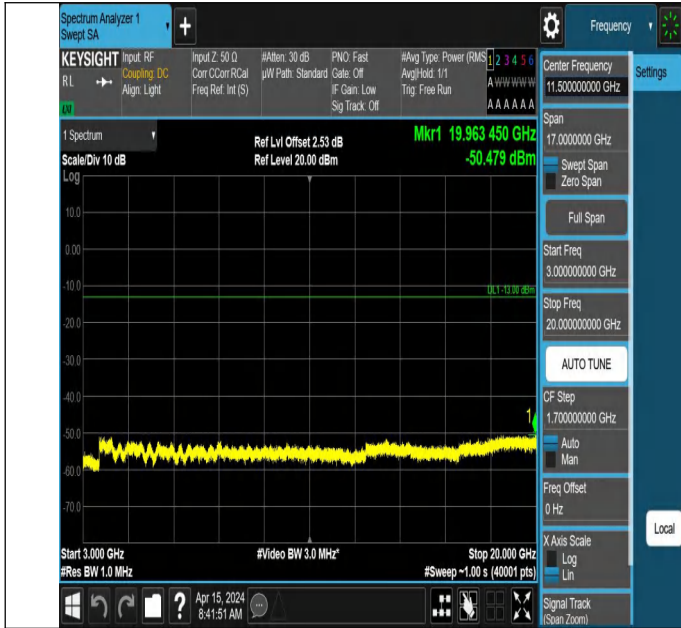

66-66-5MHz-5MHz-QPSK-QPSK-132398-132446-1RB#0-1RB#1

5-3000~20000MHz-PASS