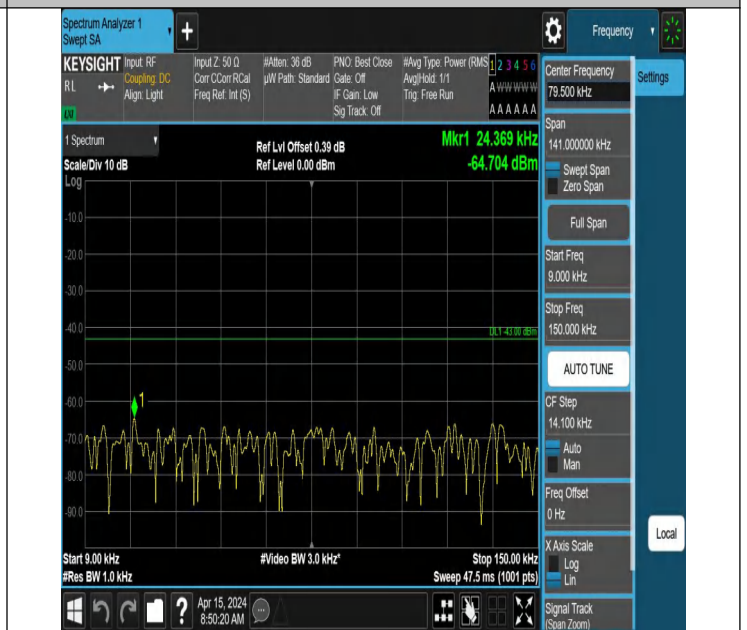

66-66-5MHz-10MHz-QPSK-QPSK-132550-132622-1RB#0-0RB#
0-0.009~0.15MHz-PASS