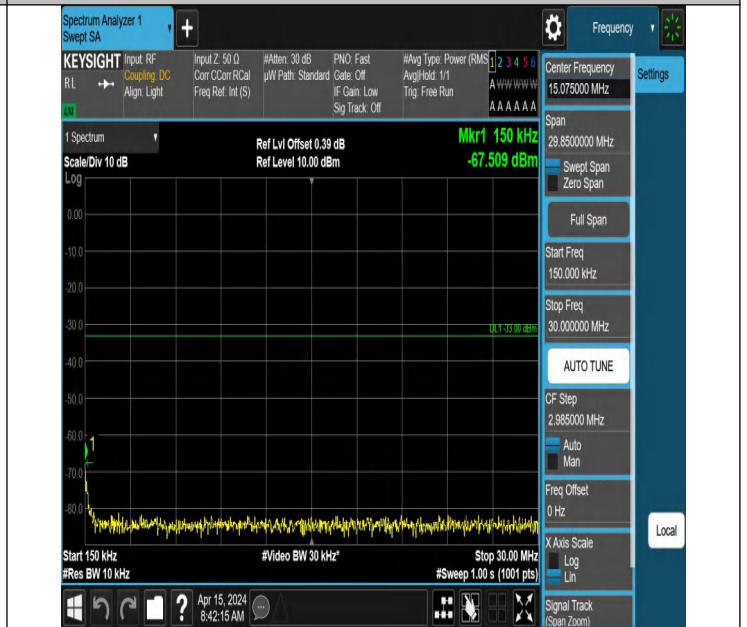

66-66-5MHz-5MHz-QPSK-QPSK-132599-132647-1RB#0-0RB#0-
0.15~30MHz-PASS