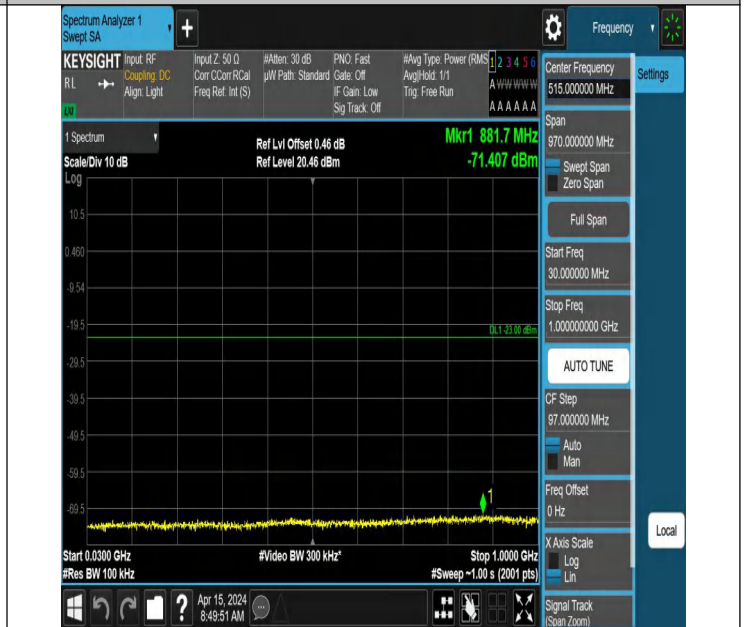

66-66-5MHz-10MHz-QPSK-QPSK-132375-132447-1RB#0-1RB#
49-30~100MHz-PASS