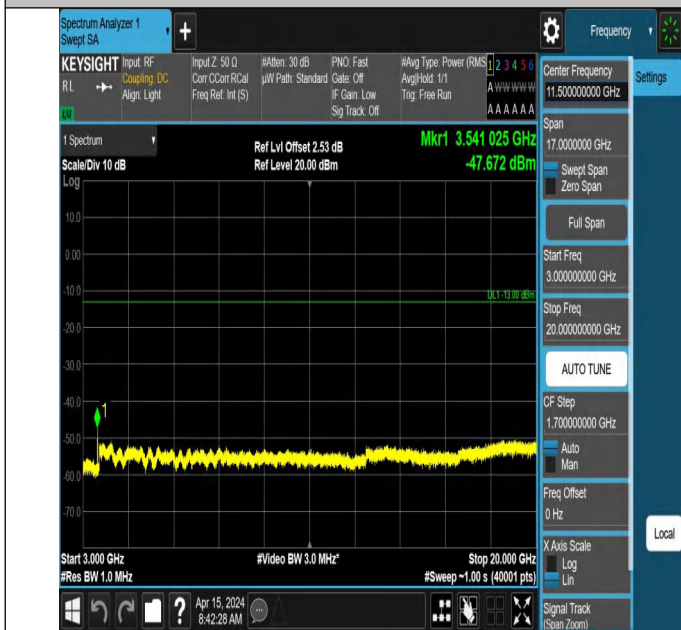

66-66-5MHz-5MHz-QPSK-QPSK-132599-132647-1RB#0-0RB#0-3000~20000MHz-PASS