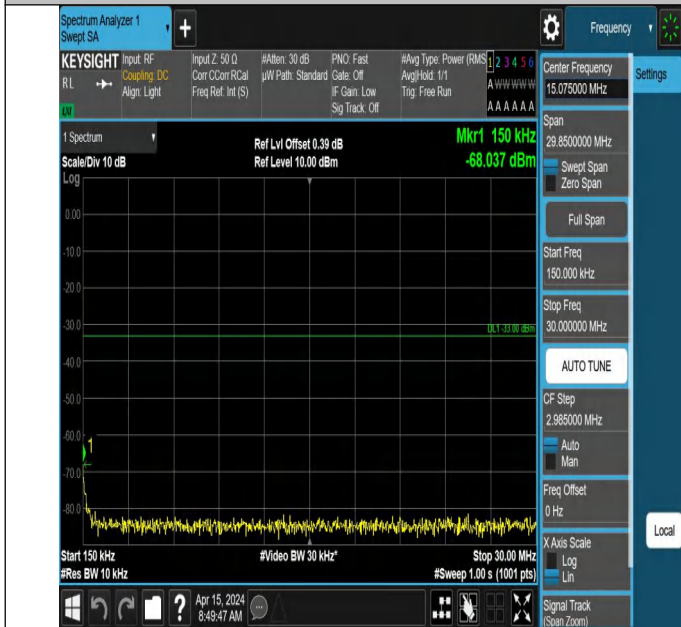

66-66-5MHz-10MHz-QPSK-QPSK-132375-132447-1RB#0-1RB#
49-0.15~30MHz-PASS