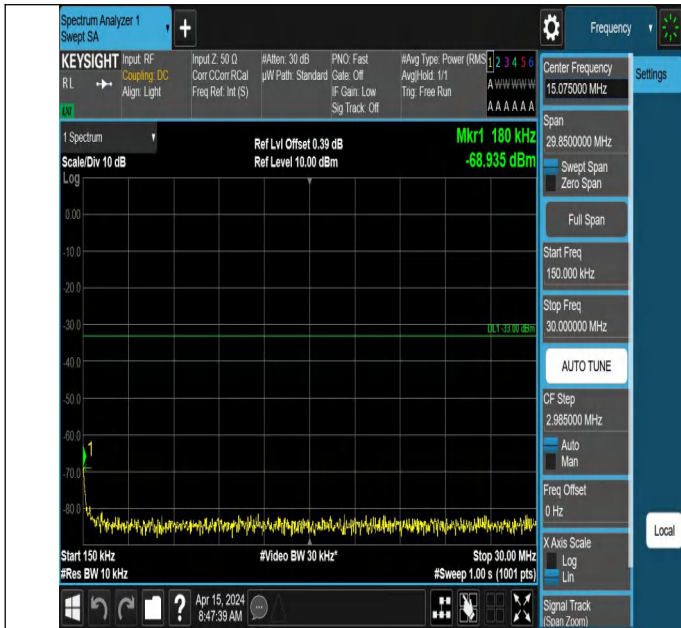

66-66-5MHz-10MHz-QPSK-QPSK-132000-132072-1RB#24-0RB
#0-0.15~30MHz-PASS