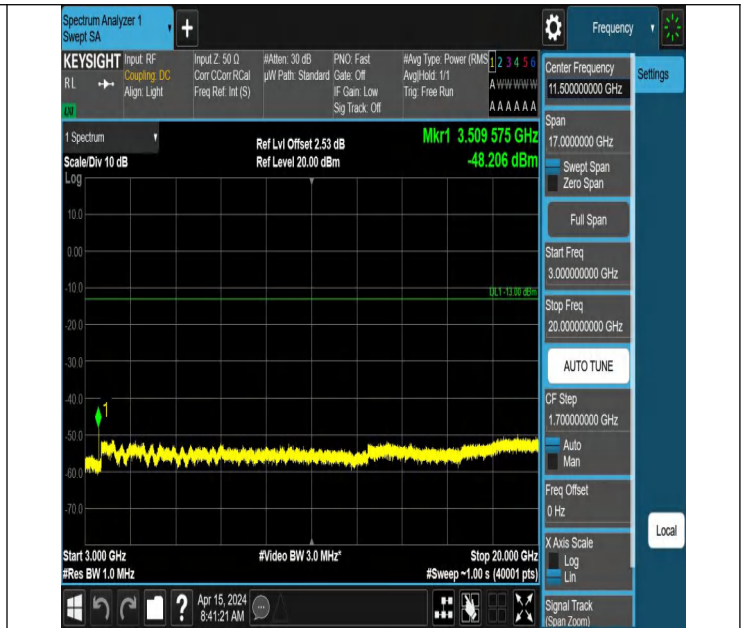

66-66-5MHz-5MHz-QPSK-QPSK-132398-132446-1RB#24-0RB#

0-0.009~0.15MHz-PASS

66-66-5MHz-5MHz-QPSK-QPSK-132398-132446-1RB#24-0RB#

0-0.15~30MHz-PASS

66-66-5MHz-5MHz-QPSK-QPSK-132398-132446-1RB#24-0RB#

0-30~1000MHz-PASS