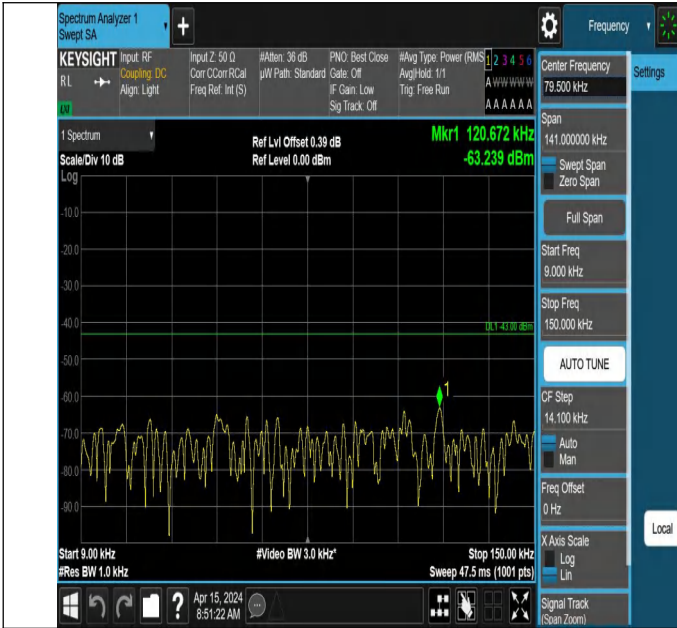

66-66-5MHz-10MHz-QPSK-QPSK-132550-132622-1RB#0-1RB#
49-0.009~0.15MHz-PASS