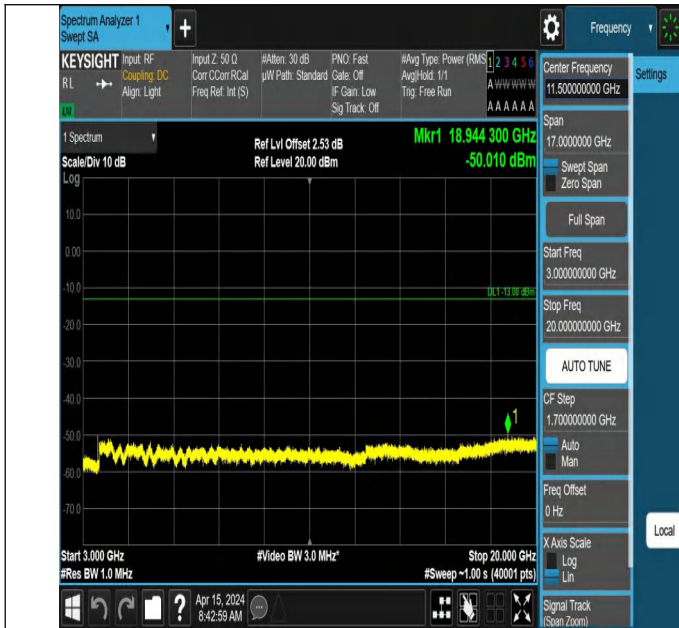

66-66-5MHz-5MHz-QPSK-QPSK-132599-132647-1RB#24-0RB#
0-3000~20000MHz-PASS