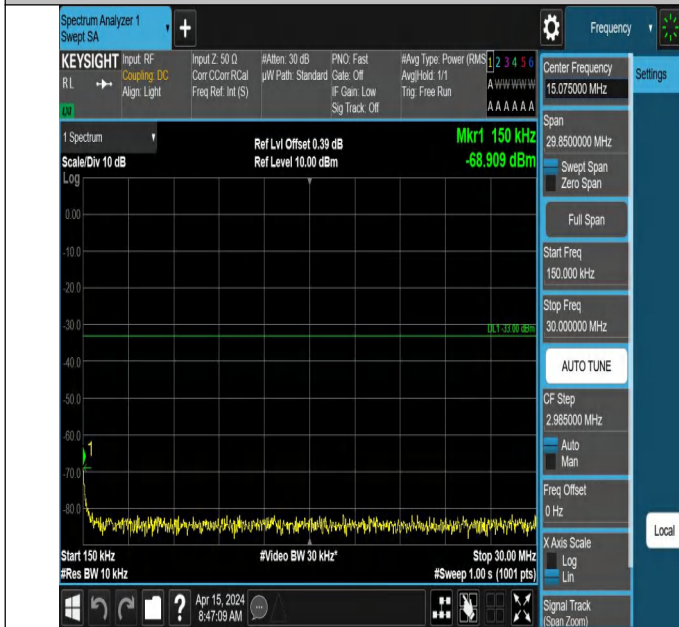

66-66-5MHz-10MHz-QPSK-QPSK-132000-132072-1RB#0-0RB#
0-0.15~30MHz-PASS