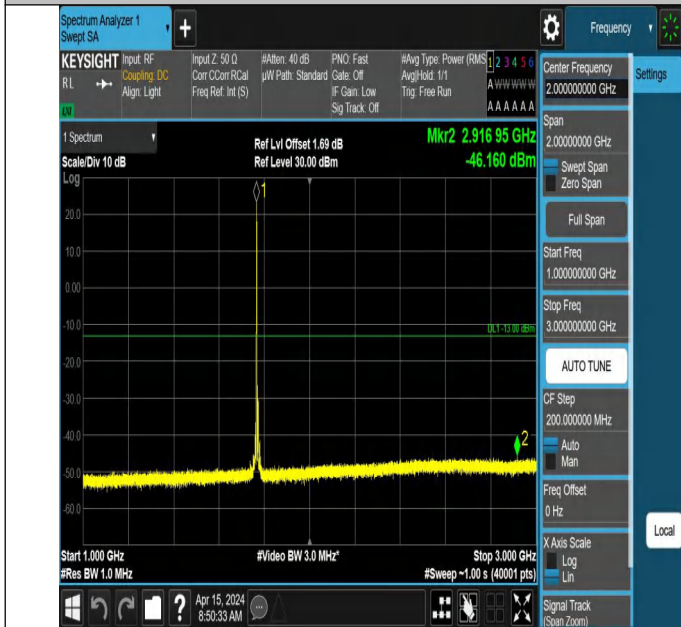

66-66-5MHz-10MHz-QPSK-QPSK-132550-132622-1RB#0-0RB#
0-1000~3000MHz-PASS