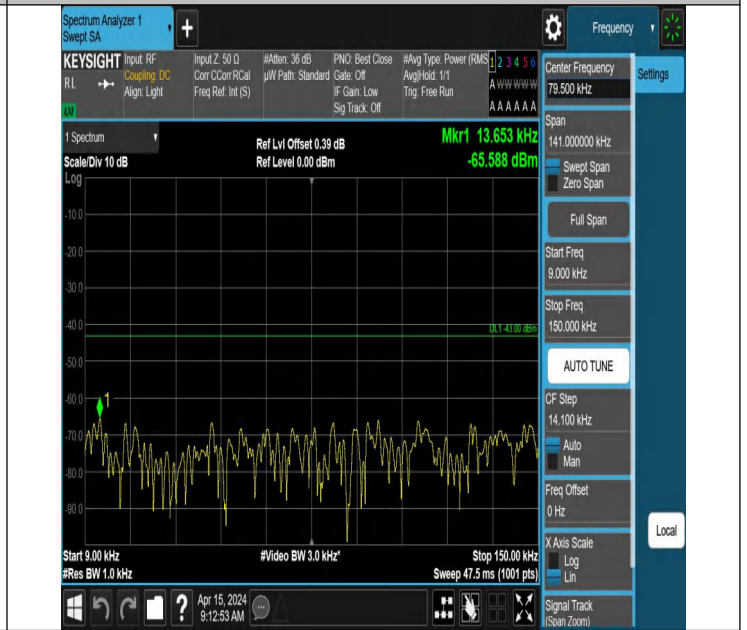

66-66-5MHz-15MHz-QPSK-QPSK-132002-132095-1RB#0-1RB#

74-0.009~0.15MHz-PASS