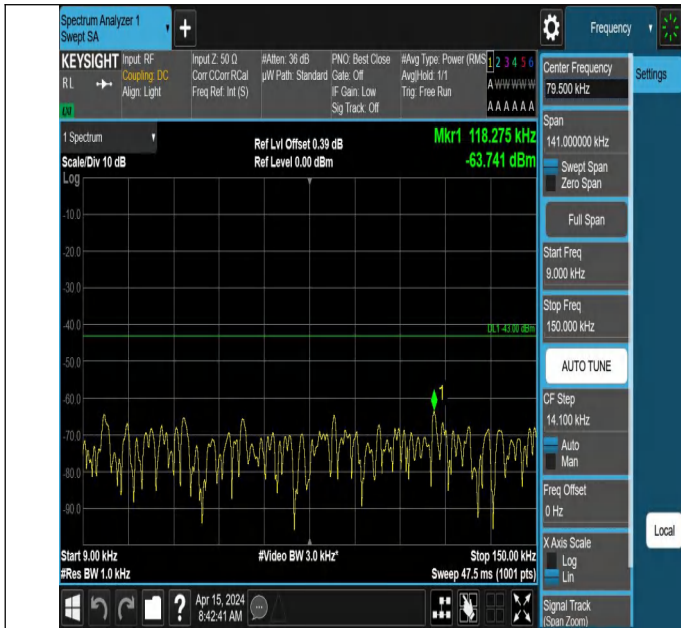

66-66-5MHz-5MHz-QPSK-QPSK-132599-132647-1RB#24-0RB#
0-0.009~0.15MHz-PASS