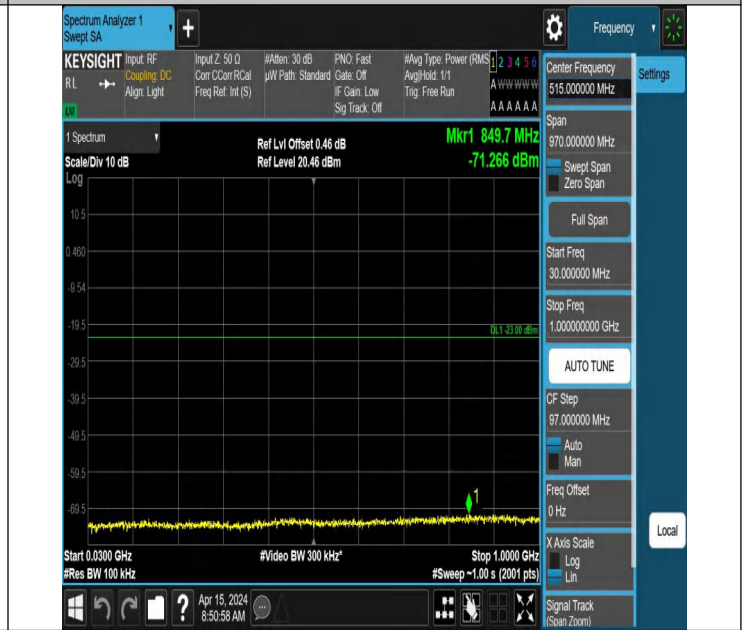

66-66-5MHz-10MHz-QPSK-QPSK-132550-132622-1RB#24-0RB
#0-30~100MHz-PASS