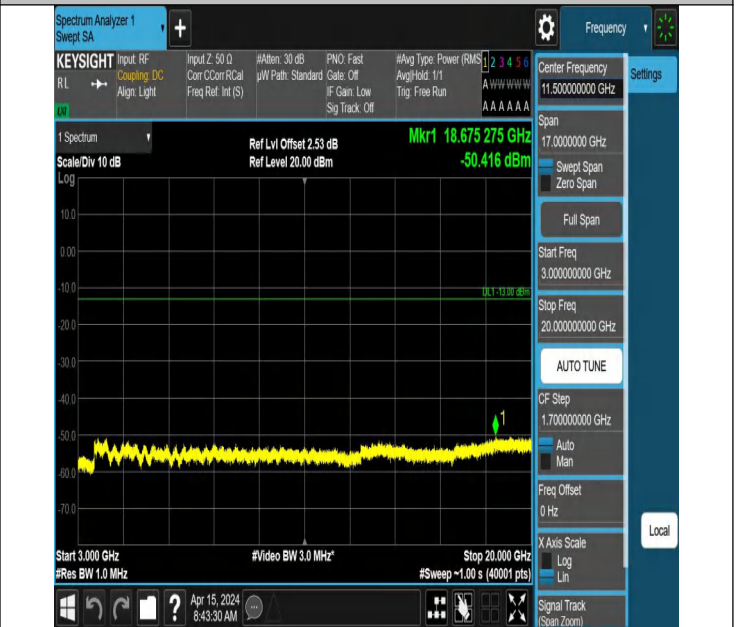

66-66-5MHz-5MHz-QPSK-QPSK-132599-132647-1RB#0-1RB#1
5-3000~20000MHz-PASS