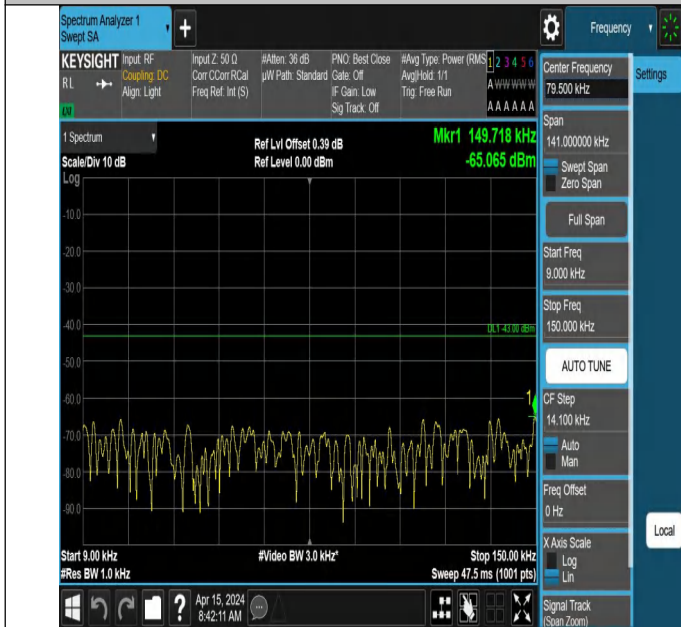

66-66-5MHz-5MHz-QPSK-QPSK-132599-132647-1RB#0-0RB#0-
0.009~0.15MHz-PASS