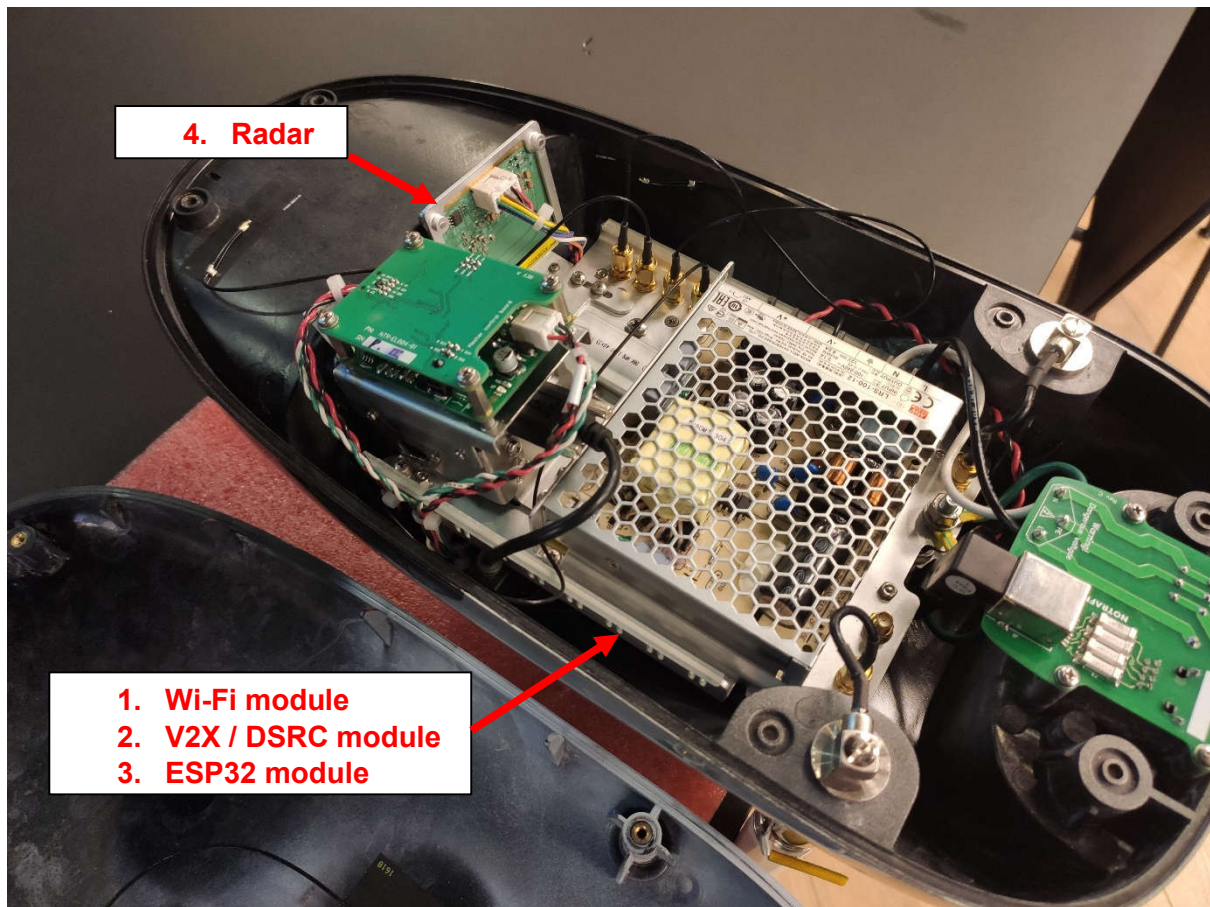

Internal modules - Sensor Unit Rev 2.0

4. Radar

**1. Wi-Fi module
2. V2X / DSRC module
3. ESP32 module**

1. Radar
FCC ID: 2AVKZRM68-NTA

2. Wi-Fi module
FCC ID: 2AE3B-AEX-AR95X

Optional assembly

3. V2X/ DSRC module
FCC ID: NUK-VTX3012

4. ESP32 module
FCC ID: 2AC7Z-ESP32WROOM32U

Carrier (main) Board

4. ESP32 module

2. Wi-Fi module

**3. V2X/ DSRC module
Optional assembly**