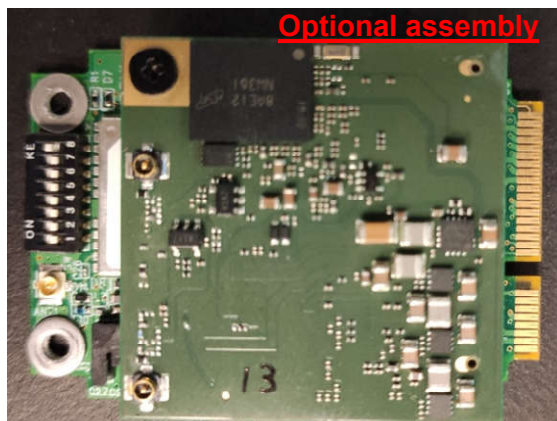

Internal modules - Sensor Unit Rev 2.0

4. Radar

**1. Wi-Fi module
2. V2X / DSRC module
3. ESP32 module**

1. Radar
FCC ID: 2AVKZRM68-NTA

2. Wi-Fi module
FCC ID: 2AE3B-AEX-AR95X

Optional assembly

3. V2X/ DSRC module
FCC ID: NUK-VTX3012

4. ESP32 module
FCC ID: 2AC7Z-ESP32WROOM32U

Carrier (main) Board

4. ESP32 module

2. Wi-Fi module

**3. V2X/ DSRC module
Optional assembly**