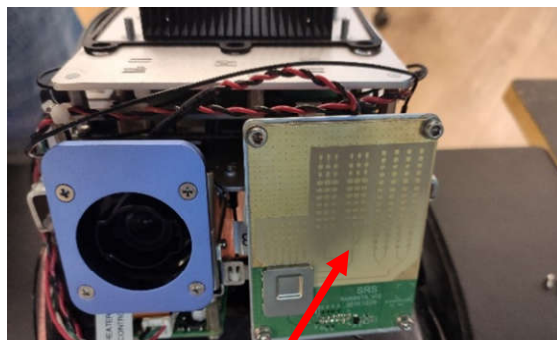

Internal modules - Sensor Unit Rev 2.0

4. Radar

**1. Wi-Fi module
2. V2X / DSRC module
3. ESP32 module**

1. Radar
FCC ID: 2AVKZRM68-NTA

2. Wi-Fi module
FCC ID: 2AE3B-AEX-AR95X

Optional assembly

3. V2X/ DSRC module
FCC ID: NUK-VTX3012

4. ESP32 module
FCC ID: 2AC7Z-ESP32WROOM32U

Carrier (main) Board

4. ESP32 module

2. Wi-Fi module

**3. V2X/ DSRC module
Optional assembly**