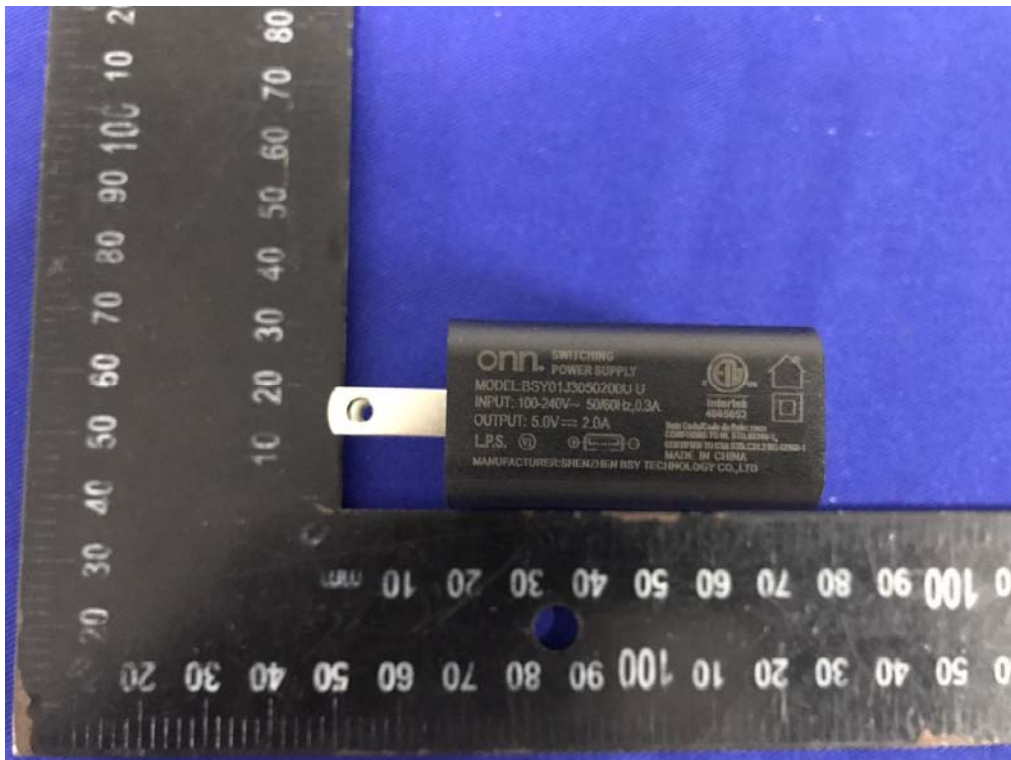

**External Photos**  
M/N: ONA19TB007

**External Photos**  
M/N: ONA19TB007

**External Photos**  
M/N: ONA19TB007

**External Photos**  
M/N: ONA19TB007

**External Photos**  
M/N: ONA19TB007

**External Photos**  
M/N: ONA19TB007

# Keyboard

External Photos  
M/N: PT022 K-SH6

**External Photos**  
M/N: SP1215KB\_V10