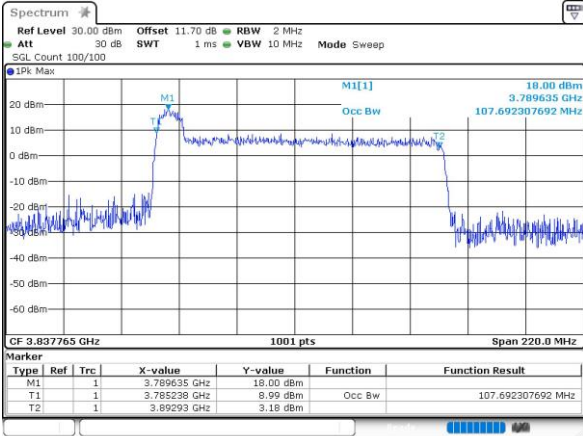

FCC N77C

10M+100M

QPSK