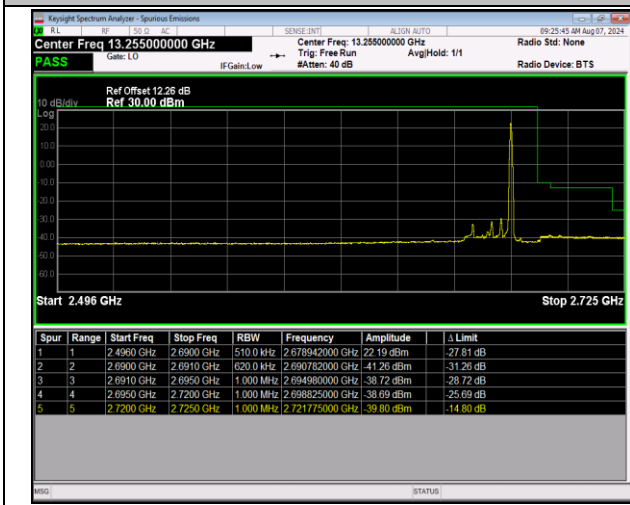

41-41-20MHz-10MHz-QPSK@QPSK-QPSK@QPSK-4139
1-41535-1RB#0@100RB#0-0RB#0@50RB#0-PASS