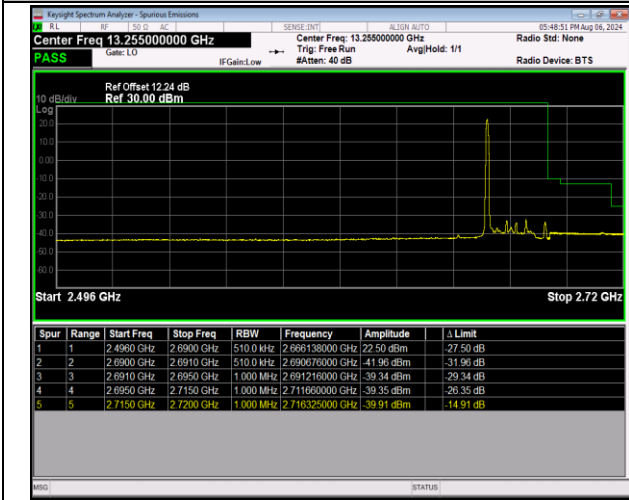

41-41-20MHz-5MHz-QPSK@QPSK-QPSK@QPSK-41440
-41557-1RB#0@100RB#0-0RB#0@25RB#0-PASS