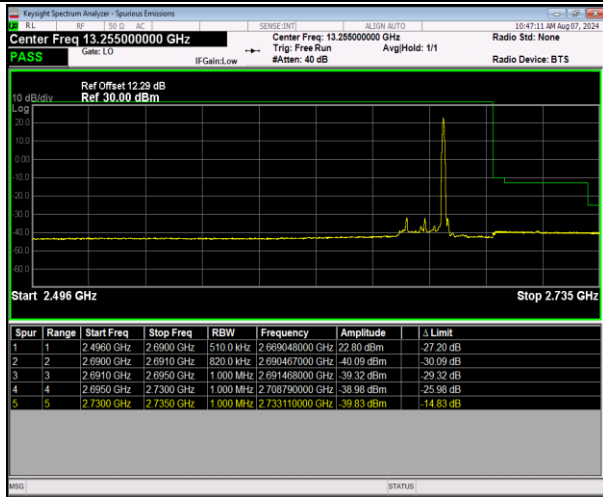

41-41-20MHz-20MHz-QPSK@QPSK-QPSK@QPSK-4129
2-41490-1RB#0@100RB#0-0RB#0@100RB#0-PASS

41-41-20MHz-20MHz-16QAM@16QAM-16QAM@16QAM-
41292-41490-1RB#0@100RB#0-0RB#0@100RB#0-PASS

41-41-20MHz-20MHz-QPSK@QPSK-QPSK@QPSK-4129
2-41490-1RB#99@100RB#0-0RB#0@100RB#0-PASS

41-41-20MHz-20MHz-16QAM@16QAM-16QAM@16QAM-
41292-41490-1RB#99@100RB#0-0RB#0@100RB#0-PAS
S