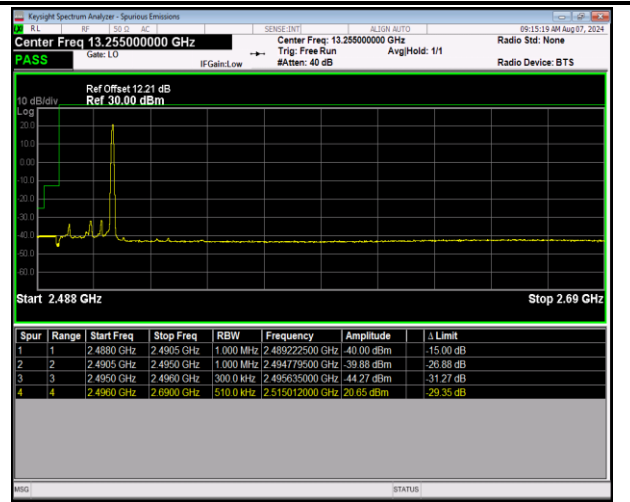

41-41-20MHz-10MHz-16QAM@16QAM-16QAM@16QAM-
39750-39894-1RB#0@100RB#0-0RB#0@50RB#0-PASS

41-41-20MHz-10MHz-16QAM@16QAM-16QAM@16QAM-
39750-39894-1RB#99@100RB#0-0RB#0@50RB#0-PASS