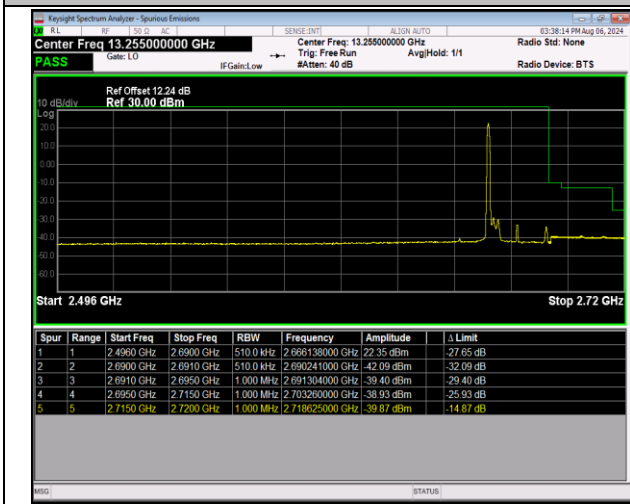

41-41-5MHz-20MHz-QPSK@QPSK-QPSK@QPSK-39683
-39800-25RB#0@25RB#0-100RB#0@100RB#0-PASS