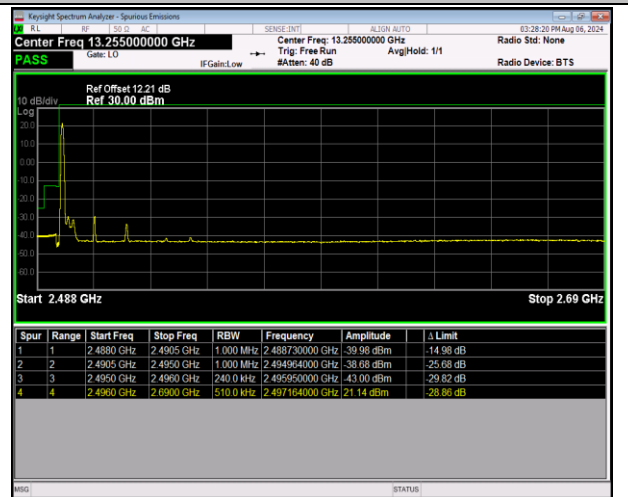

7-7-20MHz-20MHz-QPSK@QPSK-QPSK@QPSK-21152-21350-100RB#0@100RB#0-100RB#0@100RB#0-PASS

7-7-20MHz-20MHz-16QAM@16QAM-16QAM@16QAM-21152-21350-100RB#0@100RB#0-100RB#0@100RB#0-PA  
SS

41-41-5MHz-20MHz-QPSK@QPSK-QPSK@QPSK-39683-39800-1RB#0@25RB#0-0RB#0@100RB#0-PASS