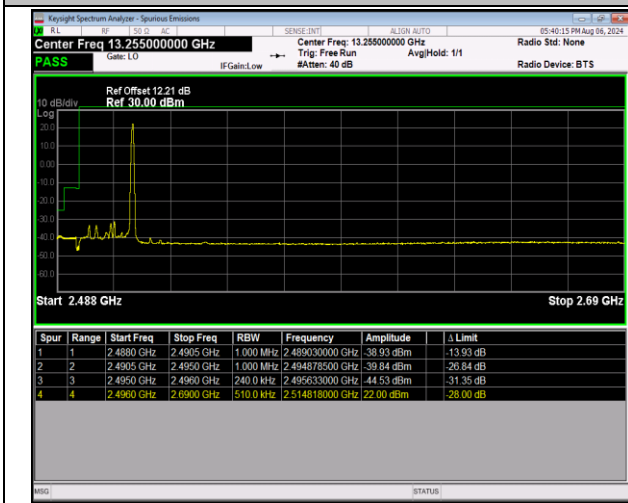

41-41-20MHz-5MHz-QPSK@QPSK-QPSK@QPSK-39750
-39867-1RB#0@100RB#0-0RB#0@25RB#0-PASS