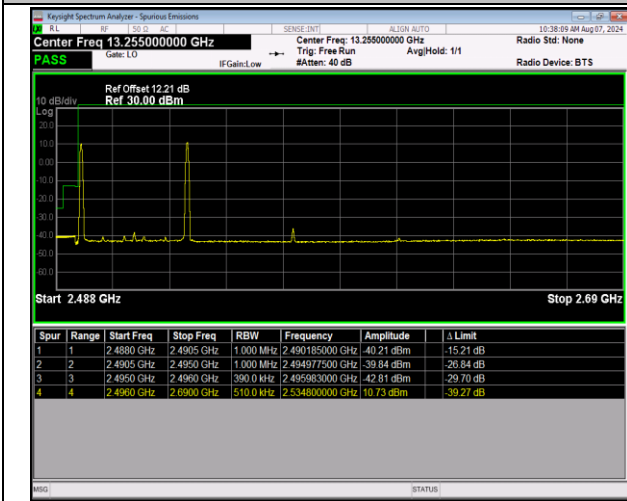

S

41-41-20MHz-20MHz-QPSK@QPSK-QPSK@QPSK-3975
0-39948-1RB#0@100RB#0-1RB#99@100RB#0-PASS

41-41-20MHz-20MHz-16QAM@16QAM-16QAM@16QAM-
39750-39948-1RB#0@100RB#0-1RB#99@100RB#0-PAS

S