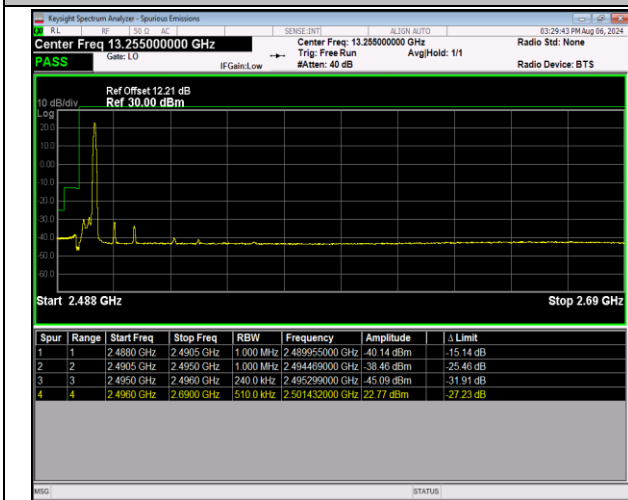

41-41-5MHz-20MHz-QPSK@QPSK-QPSK@QPSK-39683-39800-1RB#24@25RB#0-0RB#0@100RB#0-PASS

41-41-5MHz-20MHz-16QAM@16QAM-16QAM@16QAM-39683-39800-1RB#24@25RB#0-0RB#0@100RB#0-PASS