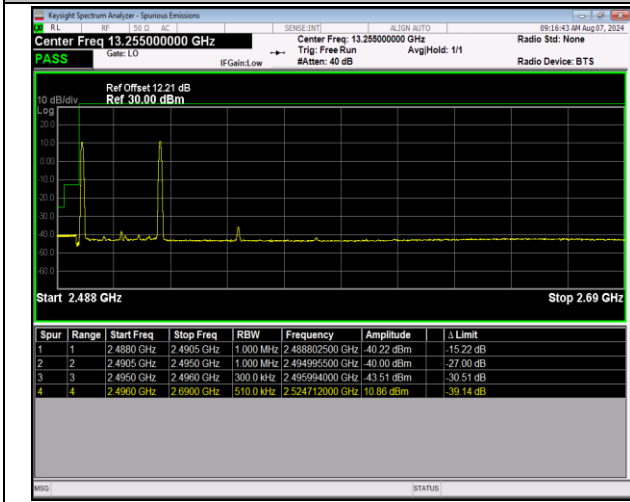

41-41-20MHz-10MHz-QPSK@QPSK-QPSK@QPSK-3975
0-39894-1RB#0@100RB#0-1RB#49@50RB#0-PASS