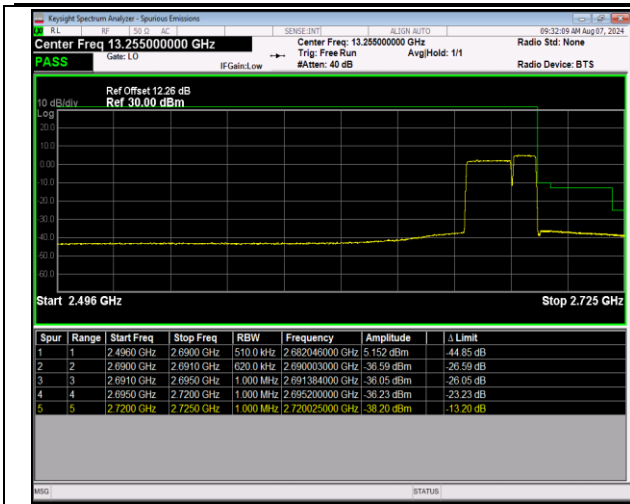

41-41-20MHz-10MHz-QPSK@QPSK-QPSK@QPSK-4139
1-41535-1RB#0@100RB#0-1RB#49@50RB#0-PASS

41-41-20MHz-10MHz-QPSK@QPSK-QPSK@QPSK-4139
1-41535-100RB#0@100RB#0-50RB#0@50RB#0-PASS

41-41-20MHz-10MHz-16QAM@16QAM-16QAM@16QAM-
41391-41535-100RB#0@100RB#0-50RB#0@50RB#0-PA
SS