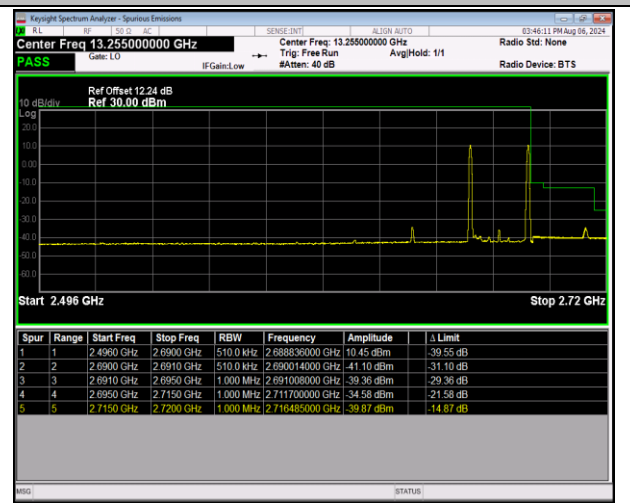

41-41-5MHz-20MHz-16QAM@16QAM-16QAM@16QAM-4
1373-41490-1RB#24@25RB#0-0RB#0@100RB#0-PASS