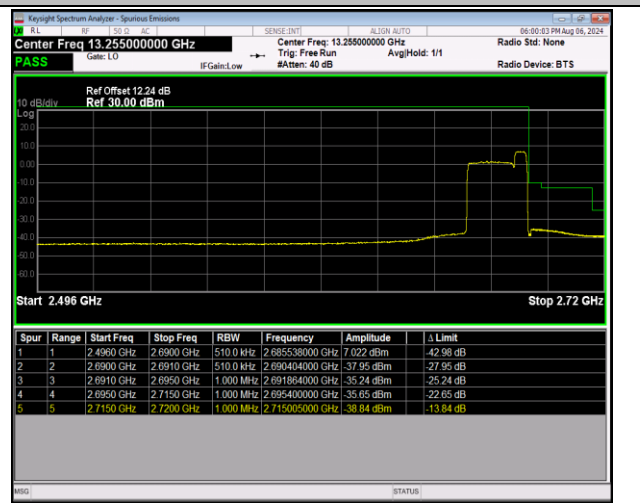

41-41-20MHz-5MHz-16QAM@16QAM-16QAM@16QAM-4
1440-41557-1RB#0@100RB#0-1RB#24@25RB#0-PASS