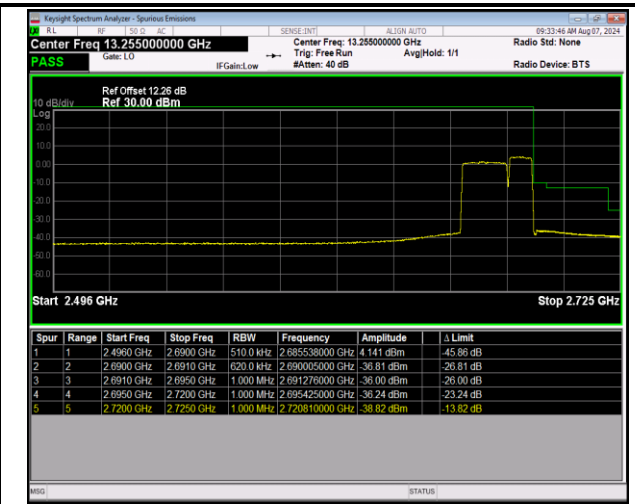

41-41-20MHz-10MHz-16QAM@16QAM-16QAM@16QAM-
41391-41535-1RB#0@100RB#0-1RB#49@50RB#0-PASS

41-41-20MHz-10MHz-QPSK@QPSK-QPSK@QPSK-4139
1-41535-100RB#0@100RB#0-50RB#0@50RB#0-PASS

41-41-20MHz-10MHz-16QAM@16QAM-16QAM@16QAM-
41391-41535-100RB#0@100RB#0-50RB#0@50RB#0-PA
SS