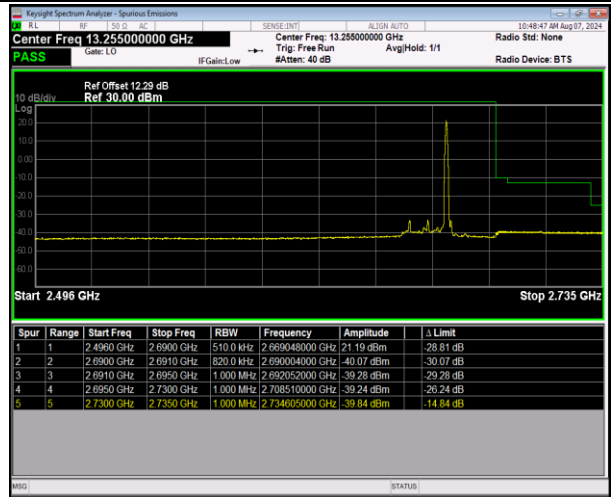

41-41-20MHz-20MHz-QPSK@QPSK-QPSK@QPSK-4129
2-41490-1RB#0@100RB#0-0RB#0@100RB#0-PASS

41-41-20MHz-20MHz-16QAM@16QAM-16QAM@16QAM-
41292-41490-1RB#0@100RB#0-0RB#0@100RB#0-PASS

41-41-20MHz-20MHz-QPSK@QPSK-QPSK@QPSK-4129
2-41490-1RB#99@100RB#0-0RB#0@100RB#0-PASS

41-41-20MHz-20MHz-16QAM@16QAM-16QAM@16QAM-
41292-41490-1RB#99@100RB#0-0RB#0@100RB#0-PAS
S