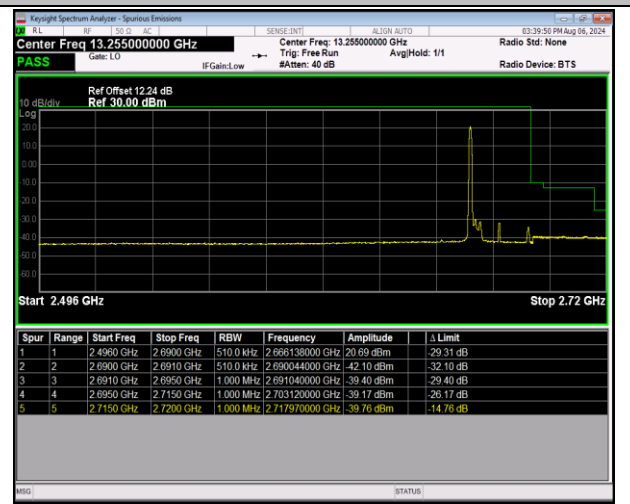

41-41-5MHz-20MHz-16QAM@16QAM-16QAM@16QAM-3
9683-39800-25RB#0@25RB#0-100RB#0@100RB#0-PAS
S