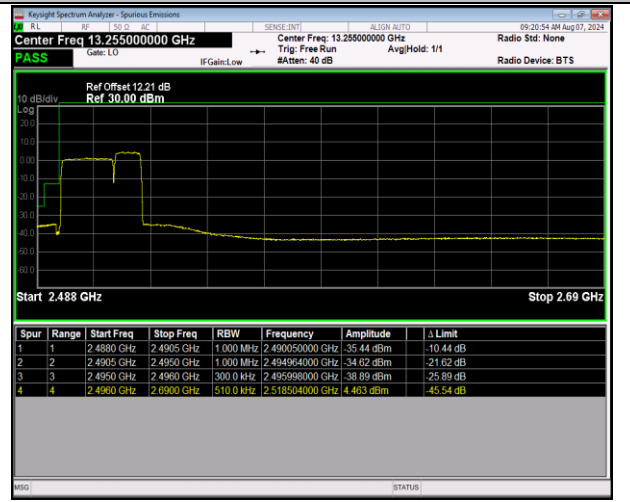

41-41-20MHz-10MHz-16QAM@16QAM-16QAM@16QAM-
39750-39894-100RB#0@100RB#0-50RB#0@50RB#0-PA
SS