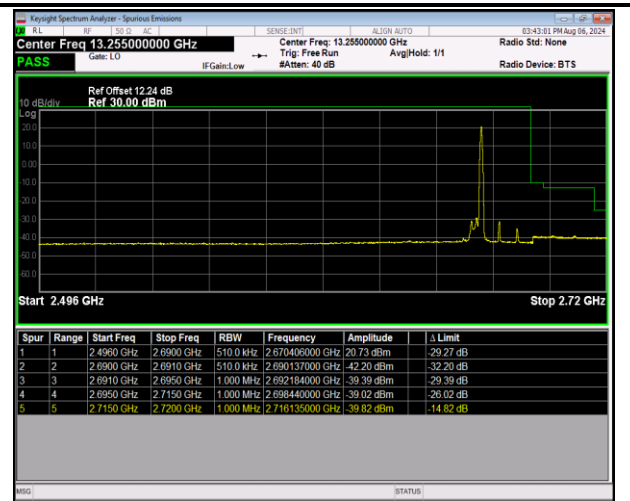

41-41-5MHz-20MHz-16QAM@16QAM-16QAM@16QAM-4
1373-41490-1RB#0@25RB#0-ORB#0@100RB#0-PASS