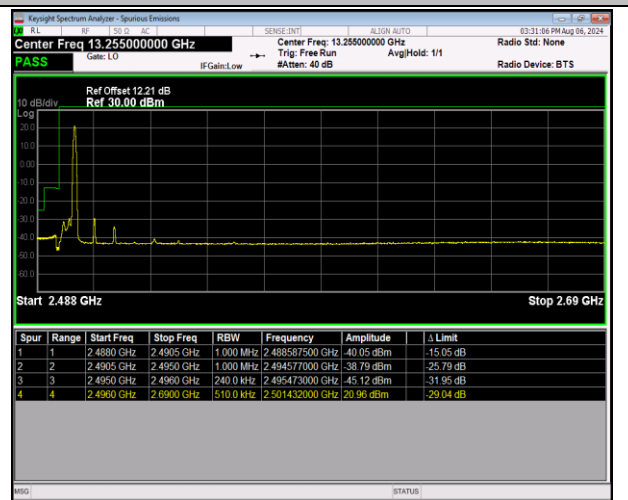

41-41-5MHz-20MHz-QPSK@QPSK-QPSK@QPSK-39683-39800-1RB#24@25RB#0-0RB#0@100RB#0-PASS

41-41-5MHz-20MHz-16QAM@16QAM-16QAM@16QAM-39683-39800-1RB#24@25RB#0-0RB#0@100RB#0-PASS