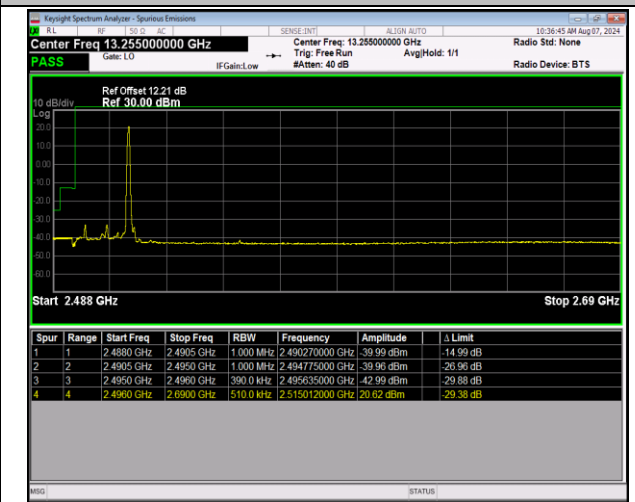

41-41-20MHz-20MHz-QPSK@QPSK-QPSK@QPSK-3975
0-39948-1RB#99@100RB#0-0RB#0@100RB#0-PASS

41-41-20MHz-20MHz-16QAM@16QAM-16QAM@16QAM-
39750-39948-1RB#99@100RB#0-0RB#0@100RB#0-PAS