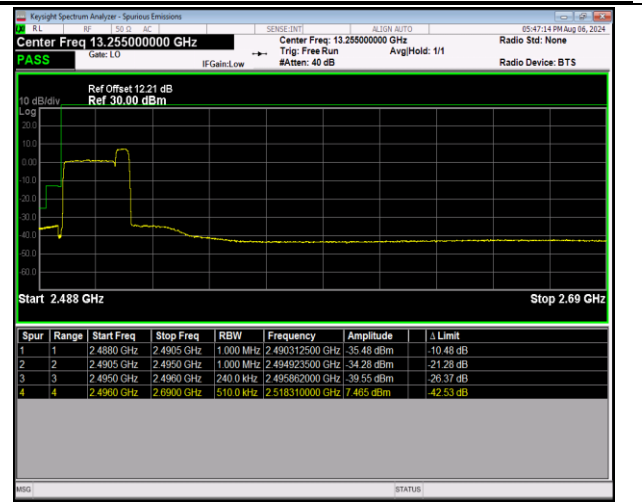

41-41-20MHz-5MHz-16QAM@16QAM-16QAM@16QAM-3
9750-39867-1RB#0@100RB#0-1RB#24@25RB#0-PASS

41-41-20MHz-5MHz-16QAM@16QAM-16QAM@16QAM-3
9750-39867-100RB#0@100RB#0-25RB#0@25RB#0-PAS

S