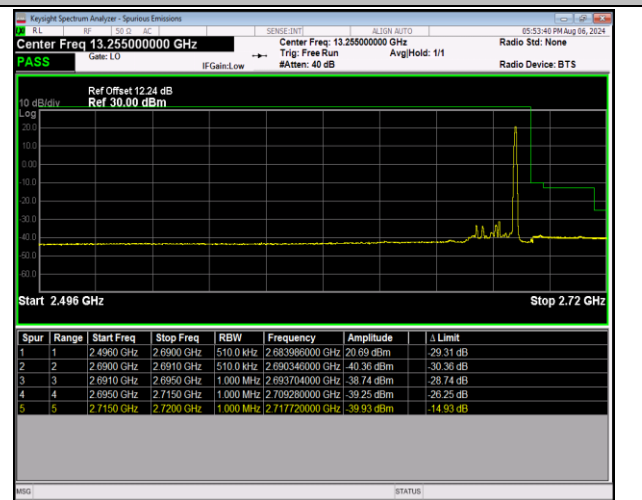

41-41-20MHz-5MHz-16QAM@16QAM-16QAM@16QAM-4
1440-41557-1RB#99@100RB#0-0RB#0@25RB#0-PASS