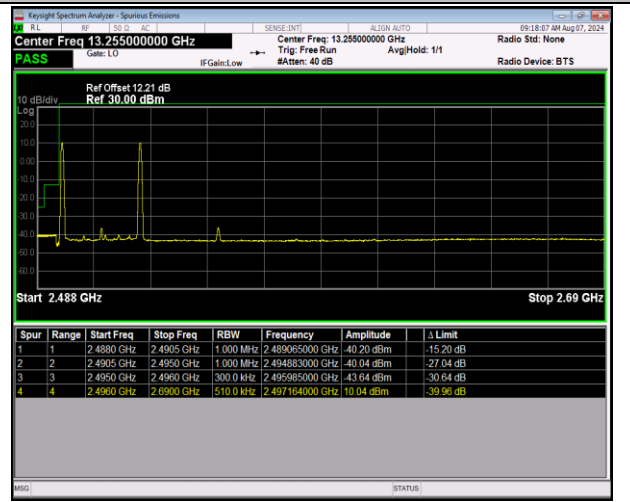

41-41-20MHz-10MHz-16QAM@16QAM-16QAM@16QAM-
39750-39894-1RB#0@100RB#0-1RB#49@50RB#0-PASS