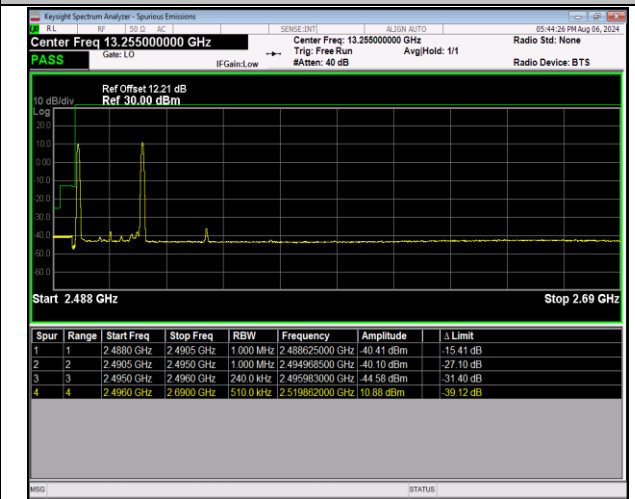

41-41-20MHz-5MHz-16QAM@16QAM-16QAM@16QAM-3
9750-39867-1RB#99@100RB#0-0RB#0@25RB#0-PASS