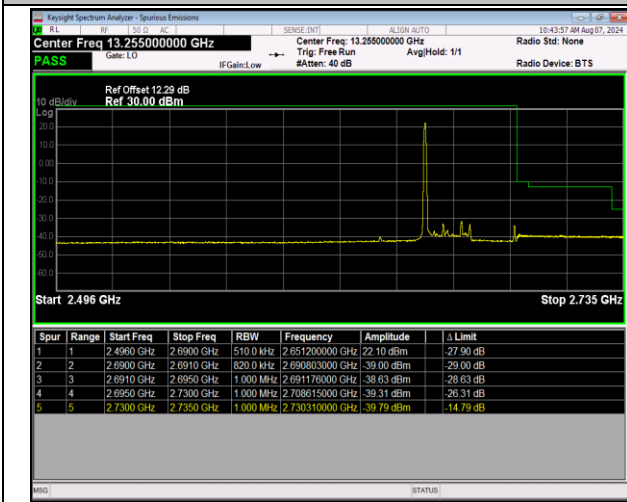

41-41-20MHz-20MHz-QPSK@QPSK-QPSK@QPSK-3975
0-39948-100RB#0@100RB#0-100RB#0@100RB#0-PASS

41-41-20MHz-20MHz-16QAM@16QAM-16QAM@16QAM-
39750-39948-100RB#0@100RB#0-100RB#0@100RB#0-
PASS