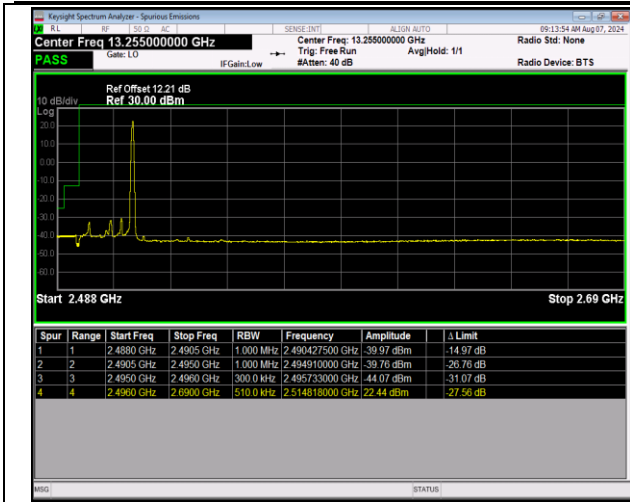

41-41-20MHz-10MHz-QPSK@QPSK-QPSK@QPSK-3975
0-39894-1RB#0@100RB#0-0RB#0@50RB#0-PASS

41-41-20MHz-10MHz-QPSK@QPSK-QPSK@QPSK-3975
0-39894-1RB#99@100RB#0-0RB#0@50RB#0-PASS