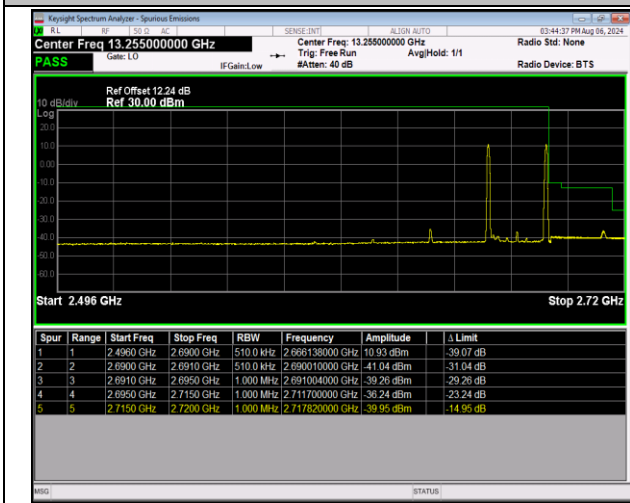

41-41-5MHz-20MHz-QPSK@QPSK-QPSK@QPSK-41373
-41490-1RB#24@25RB#0-0RB#0@100RB#0-PASS