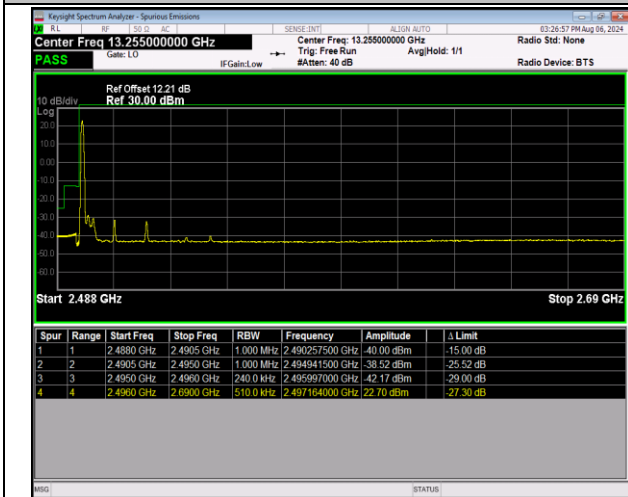

7-7-20MHz-20MHz-QPSK@QPSK-QPSK@QPSK-21152-21350-100RB#0@100RB#0-100RB#0@100RB#0-PASS

7-7-20MHz-20MHz-16QAM@16QAM-16QAM@16QAM-21152-21350-100RB#0@100RB#0-100RB#0@100RB#0-PA  
SS

41-41-5MHz-20MHz-QPSK@QPSK-QPSK@QPSK-39683-39800-1RB#0@25RB#0-0RB#0@100RB#0-PASS