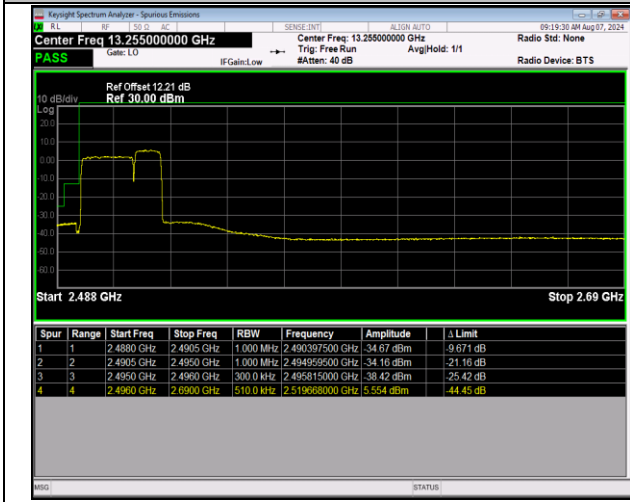

41-41-20MHz-10MHz-QPSK@QPSK-QPSK@QPSK-3975
0-39894-100RB#0@100RB#0-50RB#0@50RB#0-PASS