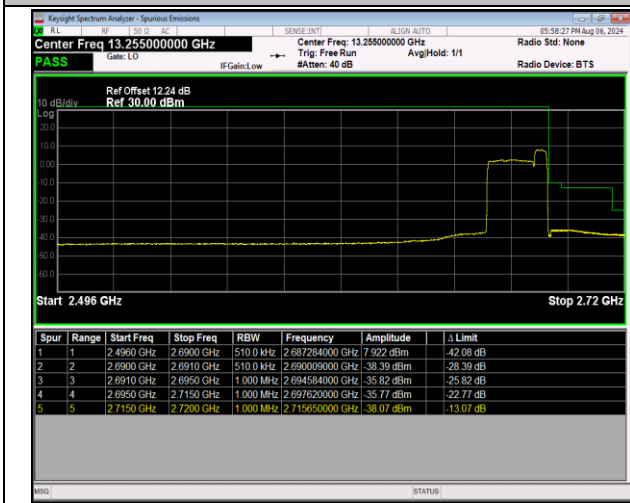

41-41-20MHz-5MHz-QPSK@QPSK-QPSK@QPSK-41440
-41557-1RB#0@100RB#0-1RB#24@25RB#0-PASS