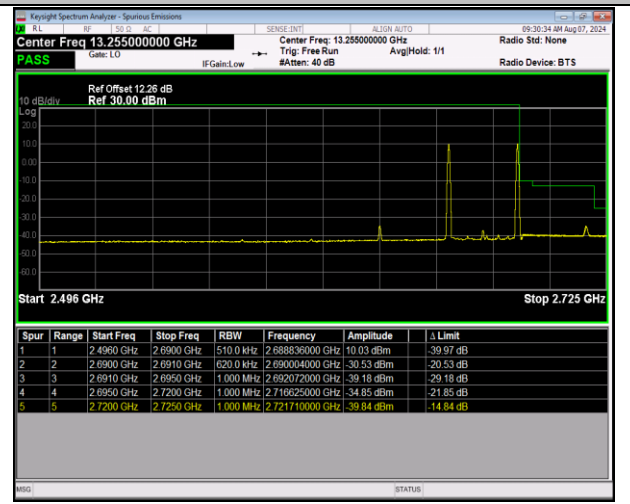

41-41-20MHz-10MHz-16QAM@16QAM-16QAM@16QAM-
41391-41535-1RB#99@100RB#0-0RB#0@50RB#0-PASS