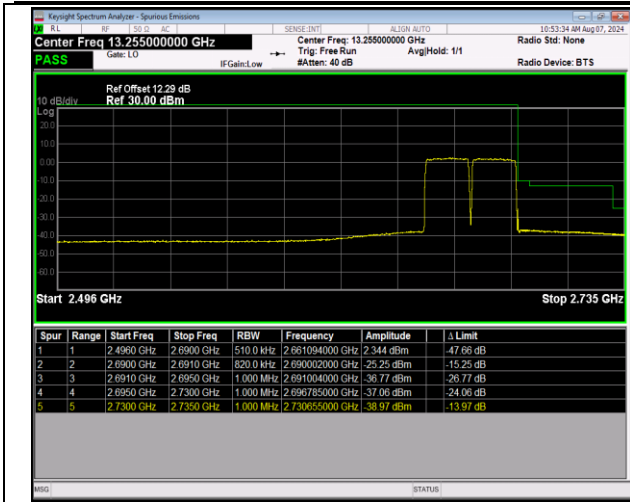

41-41-20MHz-20MHz-QPSK@QPSK-QPSK@QPSK-4129
2-41490-100RB#0@100RB#0-100RB#0@100RB#0-PASS

41-41-20MHz-20MHz-16QAM@16QAM-16QAM@16QAM-
41292-41490-100RB#0@100RB#0-100RB#0@100RB#0-
PASS

Appendix E: Conducted Spurious Emission

Test Result

Band	Bandwidth	Modulation	Channel	RB Configuration	Frequency Range	Result (dBm)	Verdict
7-7	10MHz-20MHz	64QAM-64QAM	20805-20949	1RB#0-0RB#0	30~1000MHz	-65.19	PASS
7-7	10MHz-20MHz	64QAM-64QAM	20805-20949	1RB#0-0RB#0	1000~27000MHz	-35.05	PASS
7-7	10MHz-20MHz	64QAM-64QAM	20805-20949	1RB#49-0RB#0	30~1000MHz	-65.25	PASS
7-7	10MHz-20MHz	64QAM-64QAM	20805-20949	1RB#49-0RB#0	1000~27000MHz	-35.08	PASS
7-7	10MHz-20MHz	64QAM-64QAM	20805-20949	1RB#0-1RB#99	30~1000MHz	-65.09	PASS
7-7	10MHz-20MHz	64QAM-64QAM	20805-20949	1RB#0-1RB#99	1000~27000MHz	-34.99	PASS
7-7	10MHz-20MHz	64QAM-64QAM	20805-20949	50RB#0-100RB#0	30~1000MHz	-65.09	PASS
7-7	10MHz-20MHz	64QAM-64QAM	20805-20949	50RB#0-100RB#0	1000~27000MHz	-34.97	PASS
7-7	10MHz-20MHz	64QAM-64QAM	21006-21150	1RB#0-0RB#0	30~1000MHz	-65.16	PASS
7-7	10MHz-20MHz	64QAM-64QAM	21006-21150	1RB#0-0RB#0	1000~27000MHz	-35.03	PASS
7-7	10MHz-20MHz	64QAM-64QAM	21006-21150	1RB#49-0RB#0	30~1000MHz	-65.11	PASS
7-7	10MHz-20MHz	64QAM-64QAM	21006-21150	1RB#49-0RB#0	1000~27000MHz	-35.14	PASS
7-7	10MHz-20MHz	64QAM-64QAM	21006-21150	1RB#0-1RB#99	30~1000MHz	-65.14	PASS
7-7	10MHz-20MHz	64QAM-64QAM	21006-21150	1RB#0-1RB#99	1000~27000MHz	-35.07	PASS
7-7	10MHz-20MHz	64QAM-64QAM	21006-21150	50RB#0-100RB#0	30~1000MHz	-65.21	PASS
7-7	10MHz-20MHz	64QAM-64QAM	21006-21150	50RB#0-100RB#0	1000~27000MHz	-35.1	PASS
7-7	10MHz-20MHz	64QAM-64QAM	21206-21350	1RB#0-0RB#0	30~1000MHz	-65.23	PASS
7-7	10MHz-20MHz	64QAM-64QAM	21206-21350	1RB#0-0RB#0	1000~27000MHz	-34.78	PASS
7-7	10MHz-20MHz	64QAM-64QAM	21206-21350	1RB#49-0RB#0	30~1000MHz	-65.18	PASS
7-7	10MHz-20MHz	64QAM-64QAM	21206-21350	1RB#49-0RB#0	1000~27000MHz	-34.81	PASS
7-7	10MHz-20MHz	64QAM-64QAM	21206-21350	1RB#0-1RB#99	30~1000MHz	-65.16	PASS
7-7	10MHz-20MHz	64QAM-64QAM	21206-21350	1RB#0-1RB#99	1000~27000MHz	-35	PASS
7-7	10MHz-20MHz	64QAM-64QAM	21206-21350	50RB#0-100RB#0	30~1000MHz	-65.17	PASS
7-7	10MHz-20MHz	64QAM-64QAM	21206-21350	50RB#0-100RB#0	1000~27000MHz	-34.69	PASS
41-41	5MHz-20MHz	64QAM-64QAM	39683-39800	1RB#0-0RB#0	30~1000MHz	-82.56	PASS
41-41	5MHz-20MHz	64QAM-64QAM	39683-39800	1RB#0-0RB#0	1000~27000MHz	-34.11	PASS
41-41	5MHz-20MHz	64QAM-64QAM	39683-39800	1RB#24-0RB#0	30~1000MHz	-82.95	PASS
41-41	5MHz-20MHz	64QAM-64QAM	39683-39800	1RB#24-0RB#0	1000~27000MHz	-33.92	PASS
41-41	5MHz-20MHz	64QAM-64QAM	39683-39800	1RB#0-1RB#99	30~1000MHz	-84.74	PASS
41-41	5MHz-20MHz	64QAM-64QAM	39683-39800	1RB#0-1RB#99	1000~27000MHz	-34.02	PASS
41-41	5MHz-20MHz	64QAM-64QAM	39683-39800	25RB#0-100RB#0	30~1000MHz	-83.29	PASS
41-41	5MHz-20MHz	64QAM-64QAM	39683-39800	25RB#0-100RB#0	1000~27000MHz	-33.88	PASS
41-41	5MHz-20MHz	64QAM-64QAM	40528-40645	1RB#0-0RB#0	30~1000MHz	-82.44	PASS
41-41	5MHz-20MHz	64QAM-64QAM	40528-40645	1RB#0-0RB#0	1000~27000MHz	-33.97	PASS
41-41	5MHz-20MHz	64QAM-64QAM	40528-40645	1RB#24-0RB#0	30~1000MHz	-82.56	PASS