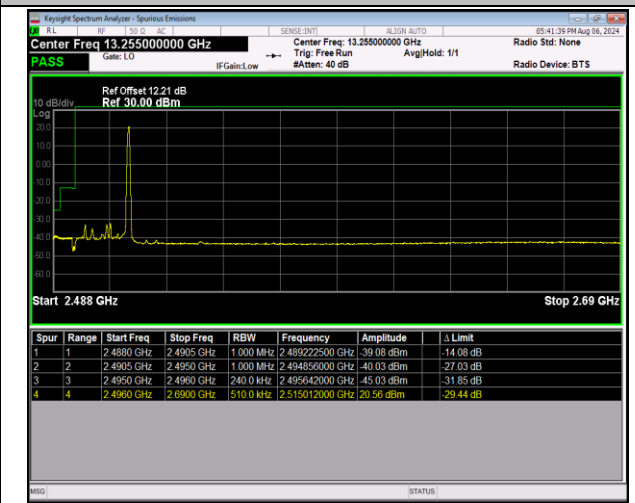

41-41-20MHz-5MHz-16QAM@16QAM-16QAM@16QAM-3
9750-39867-1RB#0@100RB#0-0RB#0@25RB#0-PASS