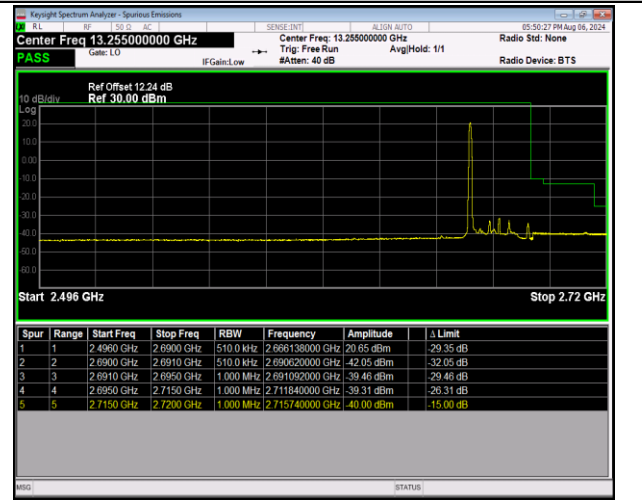

41-41-20MHz-5MHz-QPSK@QPSK-QPSK@QPSK-39750  
-39867-100RB#0@100RB#0-25RB#0@25RB#0-PASS

41-41-20MHz-5MHz-16QAM@16QAM-16QAM@16QAM-3  
9750-39867-100RB#0@100RB#0-25RB#0@25RB#0-PAS

S

41-41-20MHz-5MHz-QPSK@QPSK-QPSK@QPSK-41440  
-41557-1RB#0@100RB#0-0RB#0@25RB#0-PASS