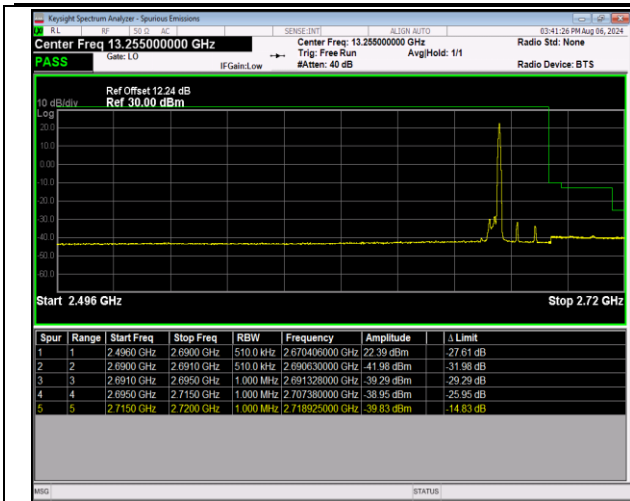

41-41-5MHz-20MHz-QPSK@QPSK-QPSK@QPSK-41373
-41490-1RB#0@25RB#0-ORB#0@100RB#0-PASS