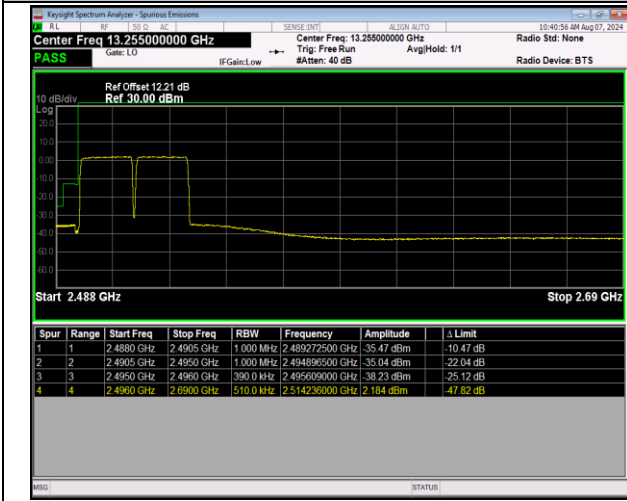

S

41-41-20MHz-20MHz-QPSK@QPSK-QPSK@QPSK-3975
0-39948-1RB#0@100RB#0-1RB#99@100RB#0-PASS

41-41-20MHz-20MHz-16QAM@16QAM-16QAM@16QAM-
39750-39948-1RB#0@100RB#0-1RB#99@100RB#0-PAS

S

41-41-20MHz-20MHz-QPSK@QPSK-QPSK@QPSK-3975
0-39948-100RB#0@100RB#0-100RB#0@100RB#0-PASS

41-41-20MHz-20MHz-16QAM@16QAM-16QAM@16QAM-
39750-39948-100RB#0@100RB#0-100RB#0@100RB#0-
PASS