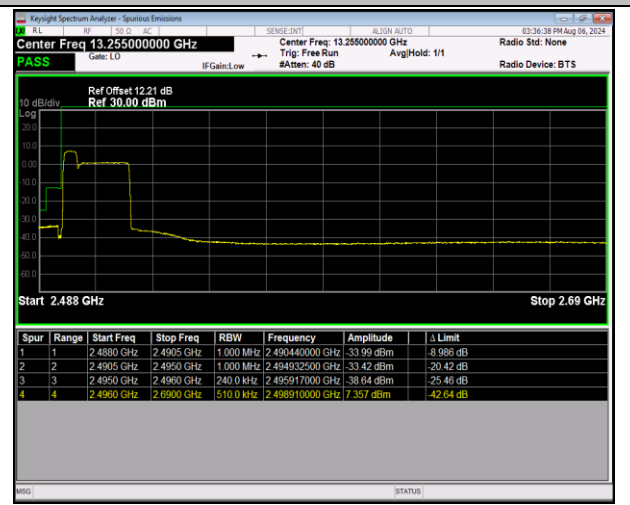

41-41-5MHz-20MHz-16QAM@16QAM-16QAM@16QAM-3
9683-39800-1RB#0@25RB#0-1RB#99@100RB#0-PASS