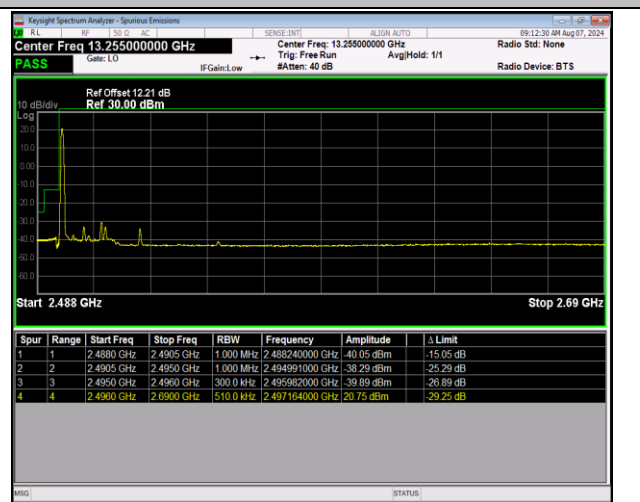

41-41-20MHz-5MHz-16QAM@16QAM-16QAM@16QAM-4
1440-41557-100RB#0@100RB#0-25RB#0@25RB#0-PAS
S