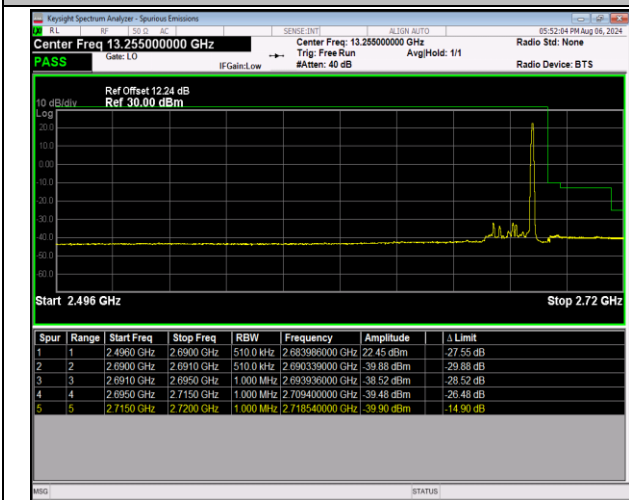

41-41-20MHz-5MHz-QPSK@QPSK-QPSK@QPSK-41440
-41557-1RB#99@100RB#0-0RB#0@25RB#0-PASS