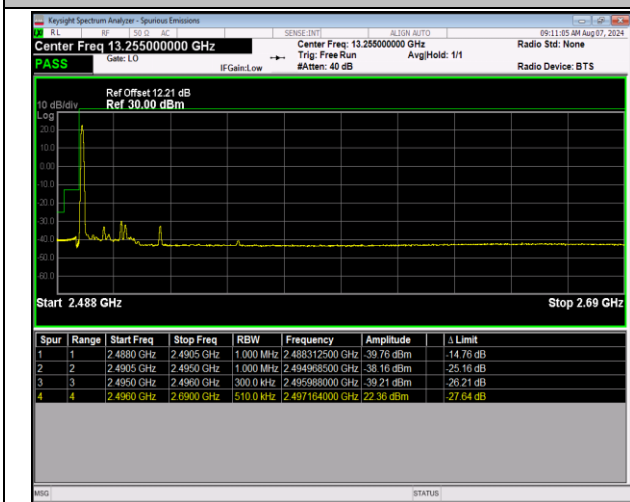

41-41-20MHz-5MHz-QPSK@QPSK-QPSK@QPSK-41440
-41557-100RB#0@100RB#0-25RB#0@25RB#0-PASS