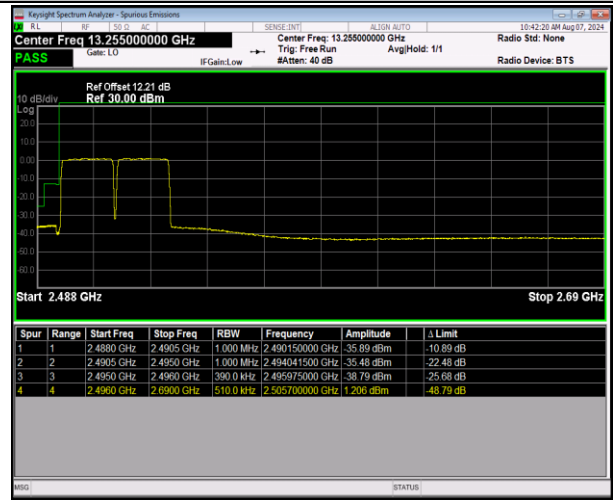

S

41-41-20MHz-20MHz-QPSK@QPSK-QPSK@QPSK-3975
0-39948-1RB#0@100RB#0-1RB#99@100RB#0-PASS

41-41-20MHz-20MHz-16QAM@16QAM-16QAM@16QAM-
39750-39948-1RB#0@100RB#0-1RB#99@100RB#0-PAS

S

41-41-20MHz-20MHz-QPSK@QPSK-QPSK@QPSK-3975
0-39948-100RB#0@100RB#0-100RB#0@100RB#0-PASS

41-41-20MHz-20MHz-16QAM@16QAM-16QAM@16QAM-
39750-39948-100RB#0@100RB#0-100RB#0@100RB#0-
PASS