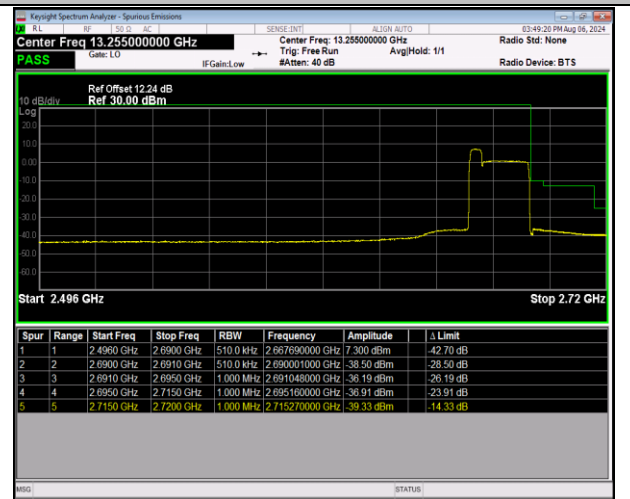

41-41-5MHz-20MHz-16QAM@16QAM-16QAM@16QAM-4
1373-41490-1RB#0@25RB#0-1RB#99@100RB#0-PASS

41-41-5MHz-20MHz-16QAM@16QAM-16QAM@16QAM-4
1373-41490-25RB#0@25RB#0-100RB#0@100RB#0-PAS

S