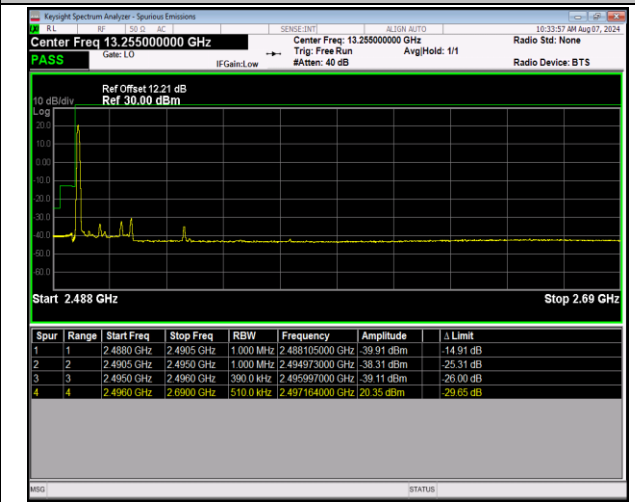

41-41-20MHz-20MHz-QPSK@QPSK-QPSK@QPSK-3975
0-39948-1RB#0@100RB#0-0RB#0@100RB#0-PASS

41-41-20MHz-20MHz-16QAM@16QAM-16QAM@16QAM-
39750-39948-1RB#0@100RB#0-0RB#0@100RB#0-PASS