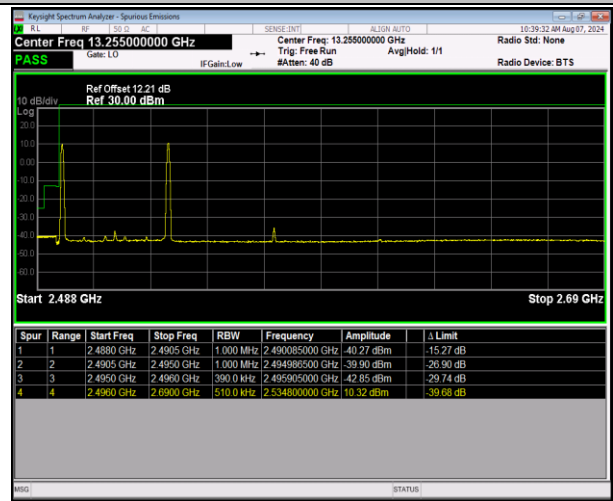

S

41-41-20MHz-20MHz-QPSK@QPSK-QPSK@QPSK-3975
0-39948-1RB#0@100RB#0-1RB#99@100RB#0-PASS

41-41-20MHz-20MHz-16QAM@16QAM-16QAM@16QAM-
39750-39948-1RB#0@100RB#0-1RB#99@100RB#0-PAS

S