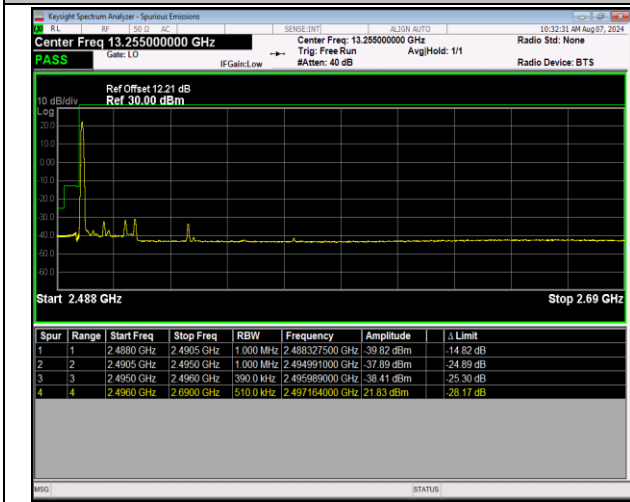

41-41-20MHz-20MHz-QPSK@QPSK-QPSK@QPSK-3975
0-39948-1RB#0@100RB#0-0RB#0@100RB#0-PASS

41-41-20MHz-20MHz-16QAM@16QAM-16QAM@16QAM-
39750-39948-1RB#0@100RB#0-0RB#0@100RB#0-PASS