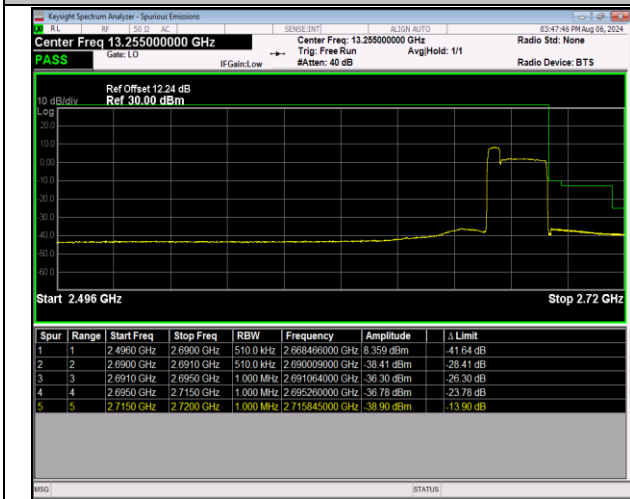

41-41-5MHz-20MHz-QPSK@QPSK-QPSK@QPSK-41373
-41490-1RB#0@25RB#0-1RB#99@100RB#0-PASS

41-41-5MHz-20MHz-QPSK@QPSK-QPSK@QPSK-41373
-41490-25RB#0@25RB#0-100RB#0@100RB#0-PASS

S