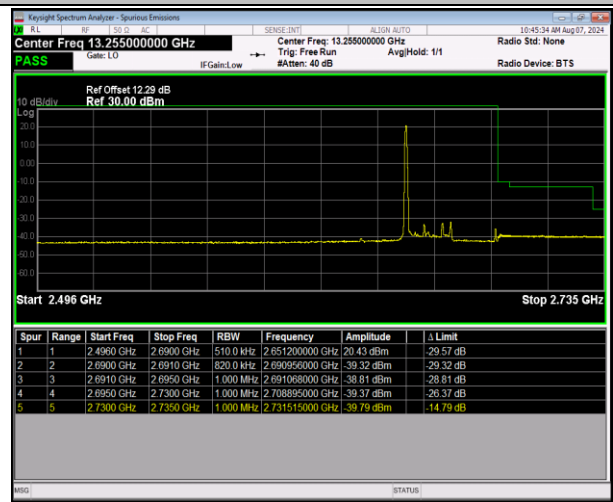

41-41-20MHz-20MHz-QPSK@QPSK-QPSK@QPSK-3975
0-39948-100RB#0@100RB#0-100RB#0@100RB#0-PASS

41-41-20MHz-20MHz-16QAM@16QAM-16QAM@16QAM-
39750-39948-100RB#0@100RB#0-100RB#0@100RB#0-
PASS