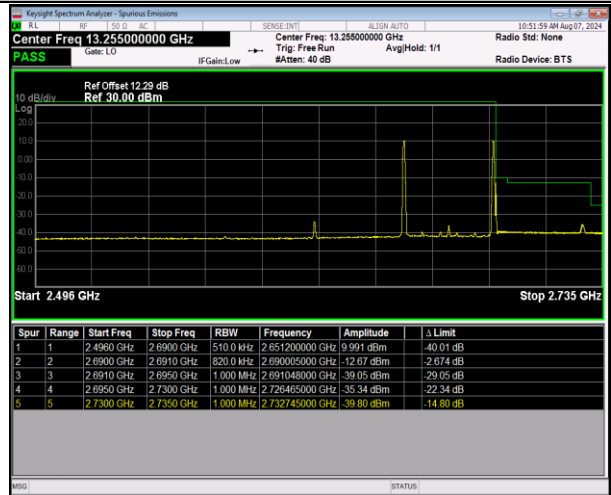

41-41-20MHz-20MHz-QPSK@QPSK-QPSK@QPSK-4129
2-41490-1RB#0@100RB#0-1RB#99@100RB#0-PASS

41-41-20MHz-20MHz-16QAM@16QAM-16QAM@16QAM-
41292-41490-1RB#0@100RB#0-1RB#99@100RB#0-PAS
S