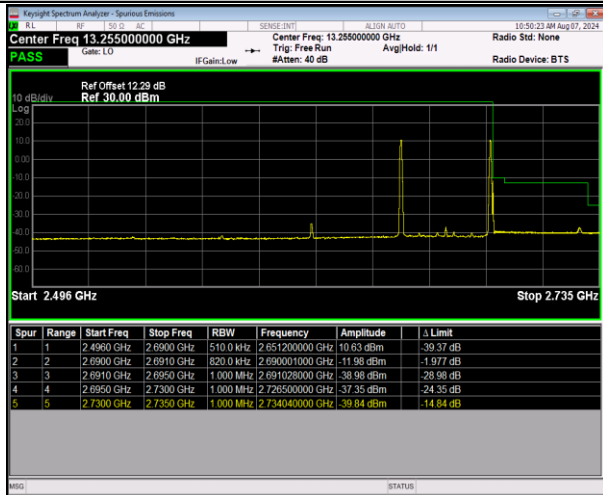

41-41-20MHz-20MHz-QPSK@QPSK-QPSK@QPSK-4129
2-41490-1RB#0@100RB#0-1RB#99@100RB#0-PASS

41-41-20MHz-20MHz-16QAM@16QAM-16QAM@16QAM-
41292-41490-1RB#0@100RB#0-1RB#99@100RB#0-PAS
S