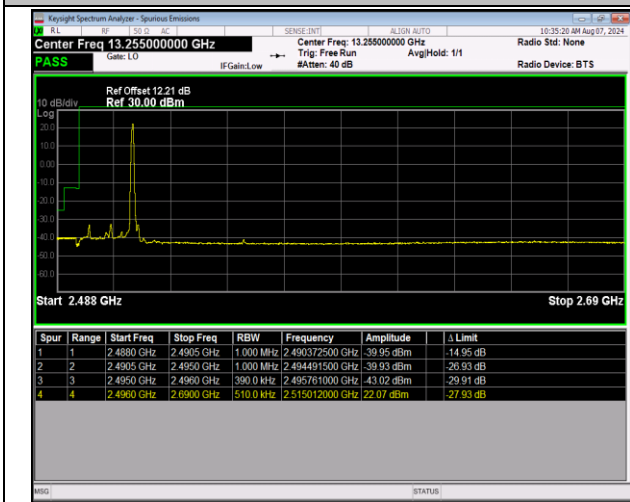

41-41-20MHz-20MHz-QPSK@QPSK-QPSK@QPSK-3975
0-39948-1RB#99@100RB#0-0RB#0@100RB#0-PASS

41-41-20MHz-20MHz-16QAM@16QAM-16QAM@16QAM-
39750-39948-1RB#99@100RB#0-0RB#0@100RB#0-PAS