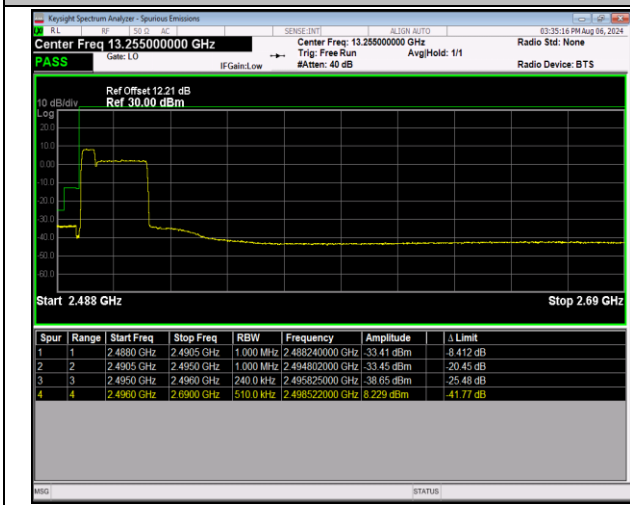

41-41-5MHz-20MHz-QPSK@QPSK-QPSK@QPSK-39683
-39800-1RB#0@25RB#0-1RB#99@100RB#0-PASS