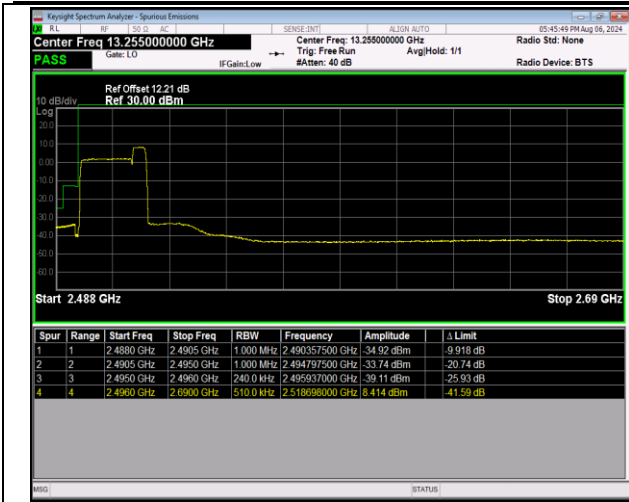

41-41-20MHz-5MHz-QPSK@QPSK-QPSK@QPSK-39750
-39867-1RB#0@100RB#0-1RB#24@25RB#0-PASS

41-41-20MHz-5MHz-QPSK@QPSK-QPSK@QPSK-39750
-39867-100RB#0@100RB#0-25RB#0@25RB#0-PASS