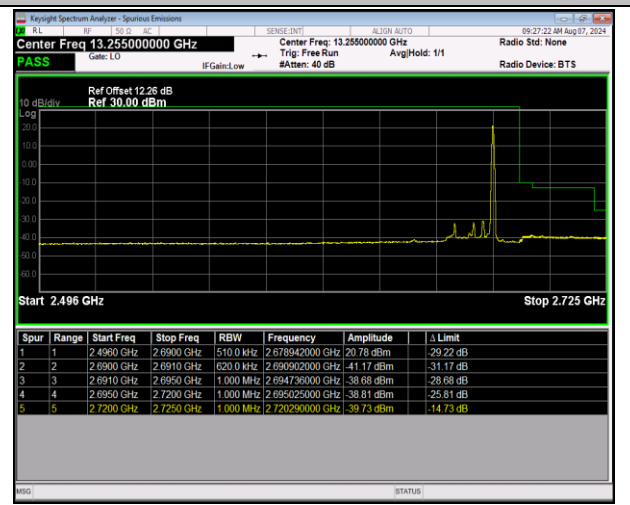

41-41-20MHz-10MHz-16QAM@16QAM-16QAM@16QAM-
41391-41535-1RB#0@100RB#0-0RB#0@50RB#0-PASS