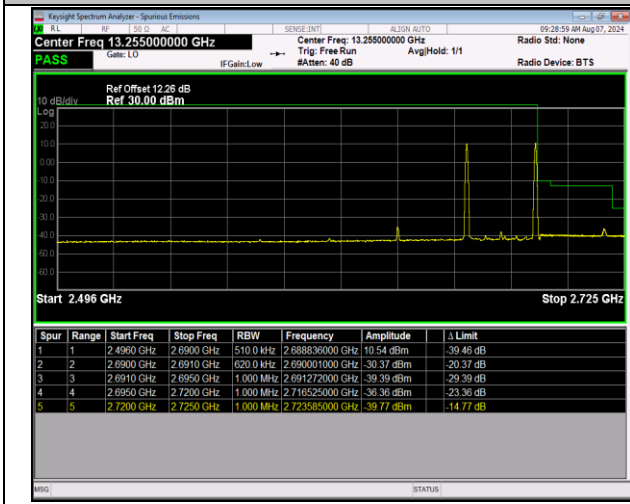

41-41-20MHz-10MHz-QPSK@QPSK-QPSK@QPSK-4139
1-41535-1RB#99@100RB#0-0RB#0@50RB#0-PASS