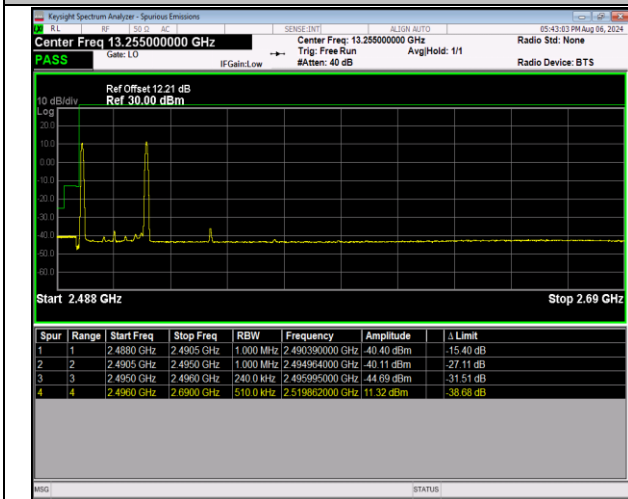

41-41-20MHz-5MHz-QPSK@QPSK-QPSK@QPSK-39750
-39867-1RB#99@100RB#0-0RB#0@25RB#0-PASS