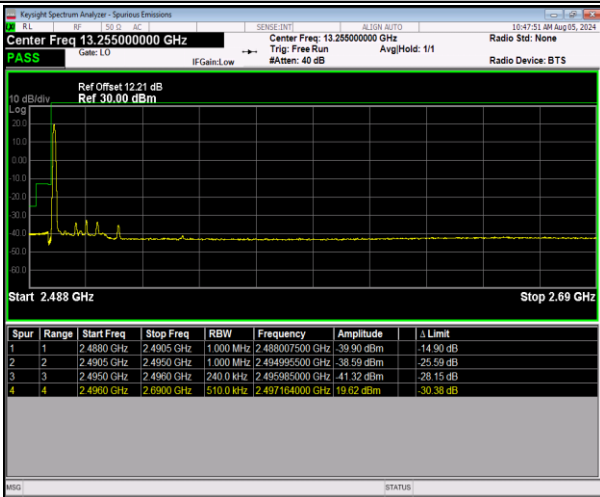

7-7-20MHz-20MHz-64QAM@64QAM-64QAM@64QAM-21
152-21350-1RB#0@100RB#0-1RB#99@100RB#0-PASS