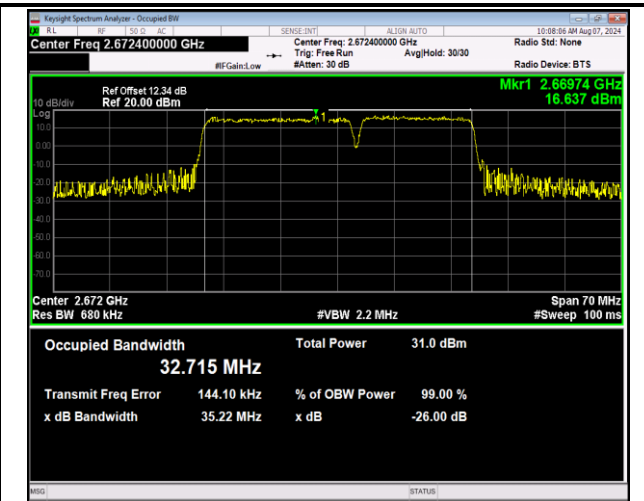

41-41-20MHz-15MHz-QPSK-QPSK-40546-40717-100RB#
0-75RB#0-PASS