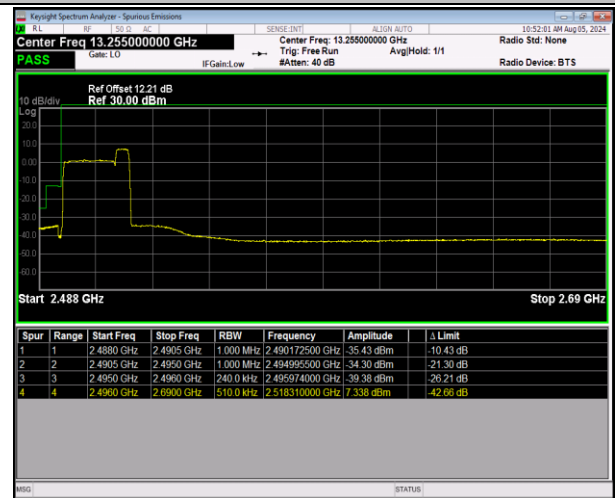

41-41-20MHz-5MHz-64QAM@64QAM-64QAM@64QAM-3
9750-39867-1RB#99@100RB#0-0RB#0@25RB#0-PASS

41-41-20MHz-5MHz-64QAM@64QAM-64QAM@64QAM-3