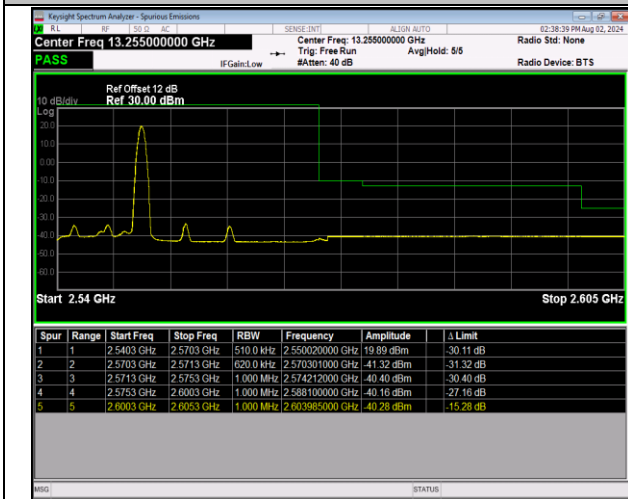

7-7-10MHz-20MHz-64QAM@64QAM-64QAM@64QAM-21
206-21350-1RB#49@50RB#0-0RB#0@100RB#0-PASS