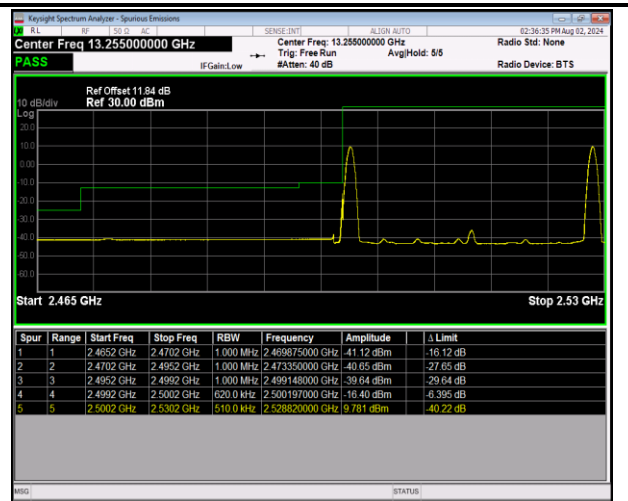

7-7-10MHz-20MHz-64QAM@64QAM-64QAM@64QAM-20
805-20949-1RB#0@50RB#0-1RB#99@100RB#0-PASS