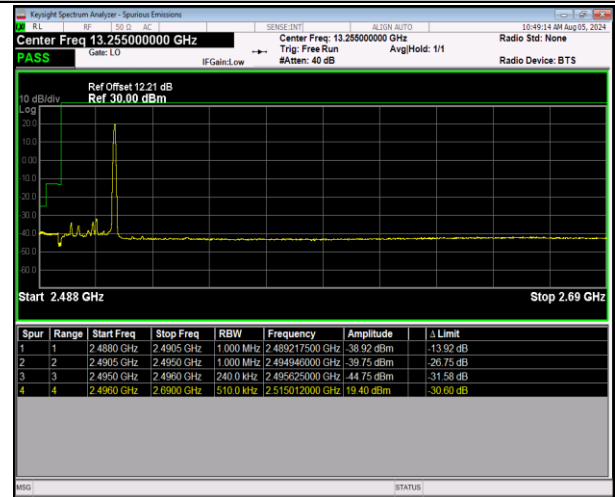

7-7-20MHz-20MHz-64QAM@64QAM-64QAM@64QAM-21
152-21350-100RB#0@100RB#0-100RB#0@100RB#0-PA
SS