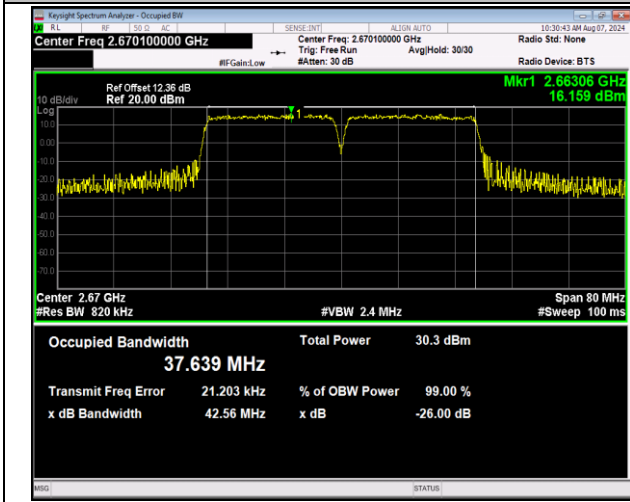

41-41-20MHz-20MHz-16QAM-16QAM-41292-41490-100R
B#0-100RB#0-PASS