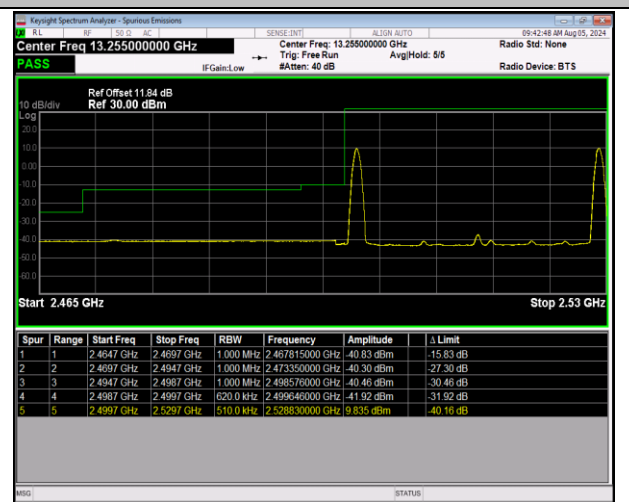

7-7-20MHz-10MHz-64QAM@64QAM-64QAM@64QAM-20
850-20994-1RB#99@100RB#0-0RB#0@50RB#0-PASS

7-7-20MHz-10MHz-64QAM@64QAM-64QAM@64QAM-20
850-20994-1RB#0@100RB#0-1RB#49@50RB#0-PASS