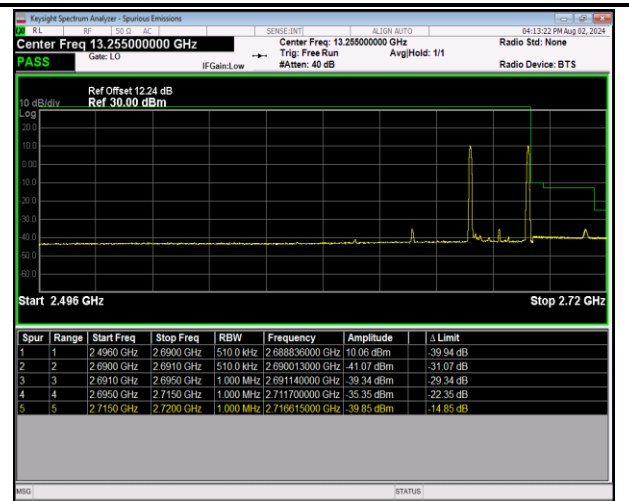

41-41-5MHz-20MHz-64QAM@64QAM-64QAM@64QAM-4
1373-41490-1RB#24@25RB#0-0RB#0@100RB#0-PASS

41-41-5MHz-20MHz-64QAM@64QAM-64QAM@64QAM-4
1373-41490-1RB#0@25RB#0-1RB#99@100RB#0-PASS