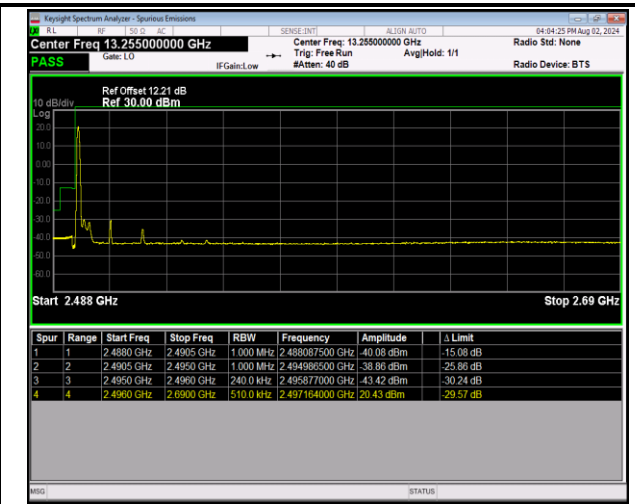

7-7-10MHz-20MHz-64QAM@64QAM-64QAM@64QAM-21
206-21350-50RB#0@50RB#0-100RB#0@100RB#0-PASS

41-41-5MHz-20MHz-64QAM@64QAM-64QAM@64QAM-3
9683-39800-1RB#0@25RB#0-0RB#0@100RB#0-PASS