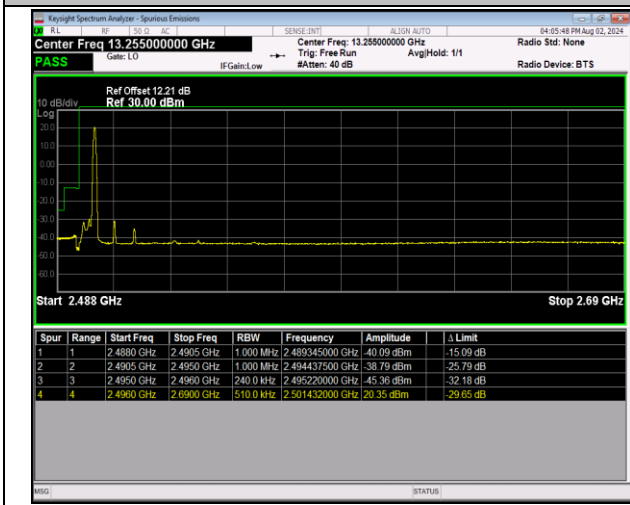

41-41-5MHz-20MHz-64QAM@64QAM-64QAM@64QAM-3
9683-39800-1RB#24@25RB#0-0RB#0@100RB#0-PASS

41-41-5MHz-20MHz-64QAM@64QAM-64QAM@64QAM-3
9683-39800-1RB#0@25RB#0-1RB#99@100RB#0-PASS