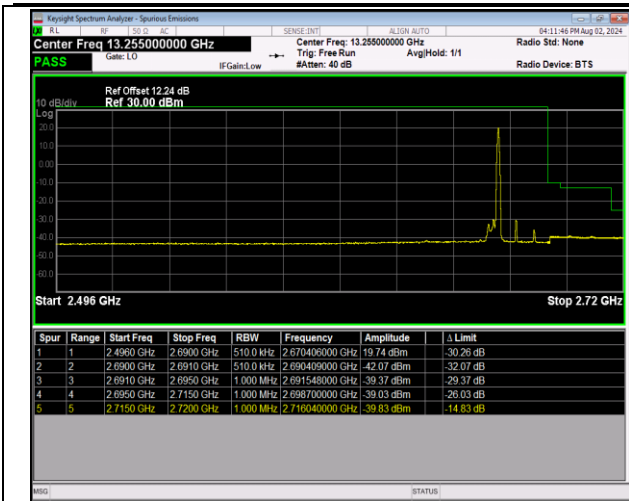

41-41-5MHz-20MHz-64QAM@64QAM-64QAM@64QAM-4
1373-41490-1RB#24@25RB#0-0RB#0@100RB#0-PASS

41-41-5MHz-20MHz-64QAM@64QAM-64QAM@64QAM-4
1373-41490-1RB#0@25RB#0-1RB#99@100RB#0-PASS