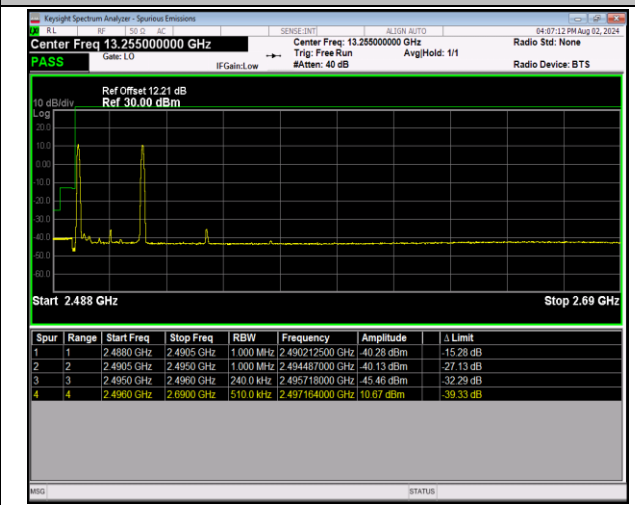

41-41-5MHz-20MHz-64QAM@64QAM-64QAM@64QAM-3
9683-39800-1RB#24@25RB#0-0RB#0@100RB#0-PASS

41-41-5MHz-20MHz-64QAM@64QAM-64QAM@64QAM-3
9683-39800-1RB#0@25RB#0-1RB#99@100RB#0-PASS