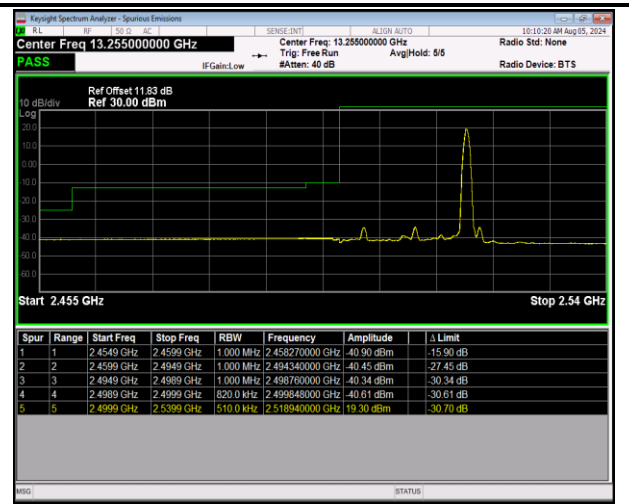

7-7-20MHz-20MHz-64QAM@64QAM-64QAM@64QAM-20
850-21048-1RB#0@100RB#0-0RB#0@100RB#0-PASS_ F
inal1

7-7-20MHz-20MHz-64QAM@64QAM-64QAM@64QAM-20
850-21048-1RB#99@100RB#0-0RB#0@100RB#0-PASS