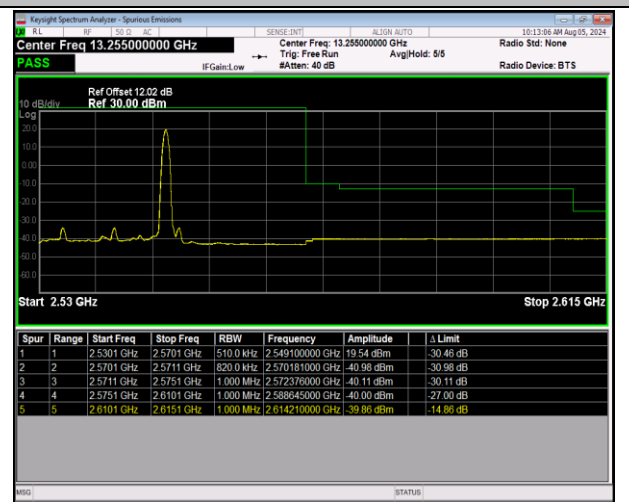

7-7-20MHz-20MHz-64QAM@64QAM-64QAM@64QAM-21

7-7-20MHz-20MHz-64QAM@64QAM-64QAM@64QAM-21