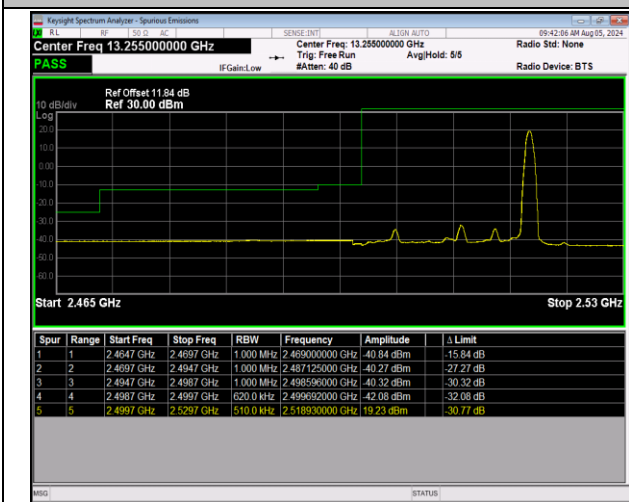

7-7-20MHz-10MHz-64QAM@64QAM-64QAM@64QAM-20
850-20994-1RB#99@100RB#0-0RB#0@50RB#0-PASS

7-7-20MHz-10MHz-64QAM@64QAM-64QAM@64QAM-20
850-20994-1RB#0@100RB#0-1RB#49@50RB#0-PASS