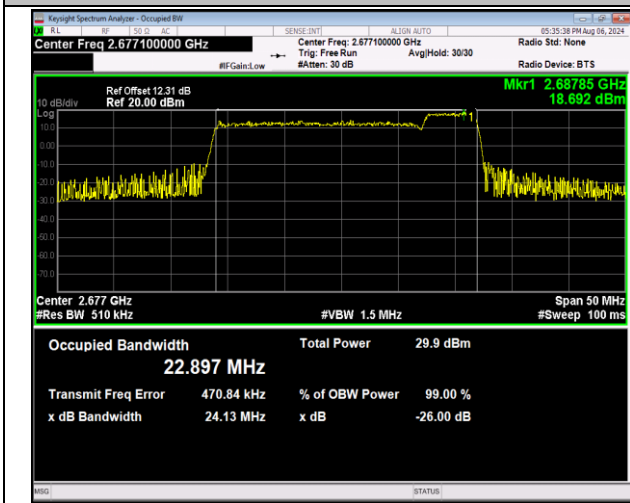

41-41-20MHz-5MHz-16QAM-16QAM-39750-39867-100RB
 #0-25RB#0-PASS

41-41-20MHz-5MHz-QPSK-QPSK-40595-40712-100RB#0
 -25RB#0-PASS

41-41-20MHz-5MHz-16QAM-16QAM-40595-40712-100RB#0-25RB#0-PASS

41-41-20MHz-5MHz-QPSK-QPSK-41440-41557-100RB#0-25RB#0-PASS