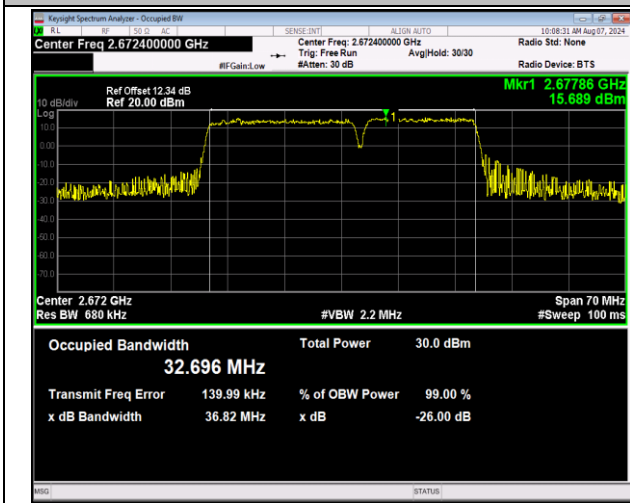

41-41-20MHz-15MHz-16QAM-16QAM-39750-39921-100R
B#0-75RB#0-PASS

41-41-20MHz-15MHz-QPSK-QPSK-40546-40717-100RB#
0-75RB#0-PASS

41-41-20MHz-15MHz-16QAM-16QAM-40546-40717-100R
B#0-75RB#0-PASS

41-41-20MHz-15MHz-QPSK-QPSK-41341-41512-100RB#
0-75RB#0-PASS