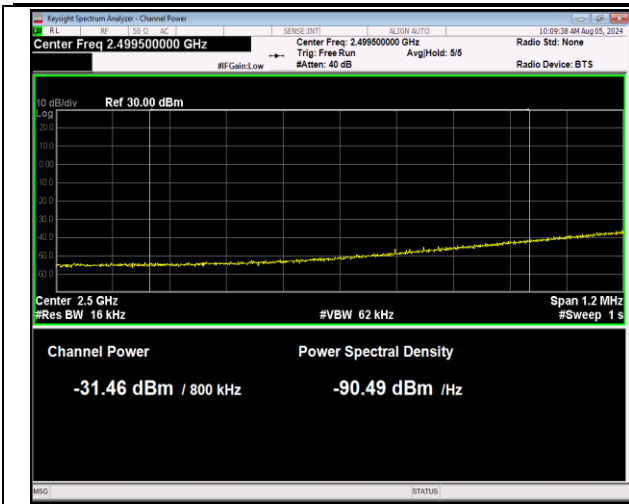

7-7-20MHz-20MHz-64QAM@64QAM-64QAM@64QAM-20
850-21048-1RB#0@100RB#0-0RB#0@100RB#0-PASS_ F
inal1

7-7-20MHz-20MHz-64QAM@64QAM-64QAM@64QAM-20
850-21048-1RB#99@100RB#0-0RB#0@100RB#0-PASS