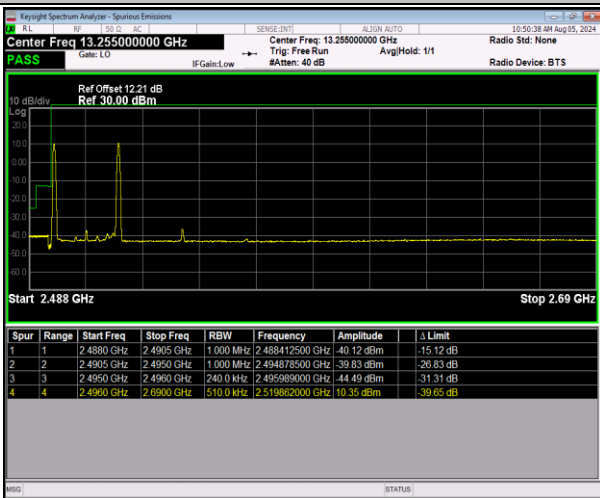

41-41-20MHz-5MHz-64QAM@64QAM-64QAM@64QAM-3
9750-39867-1RB#0@100RB#0-0RB#0@25RB#0-PASS

41-41-20MHz-5MHz-64QAM@64QAM-64QAM@64QAM-3