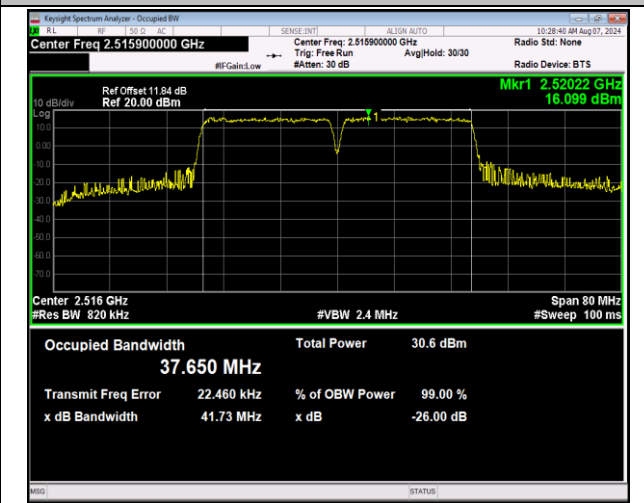

41-41-20MHz-15MHz-QPSK-QPSK-41341-41512-100RB#
0-75RB#0-PASS