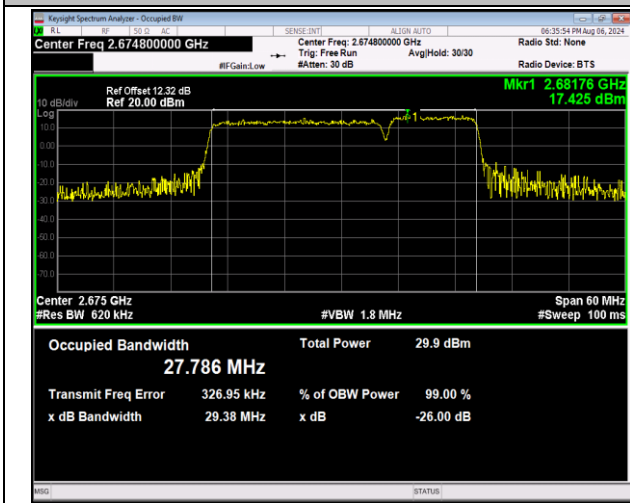

41-41-20MHz-10MHz-16QAM-16QAM-40571-40715-100R
B#0-50RB#0-PASS