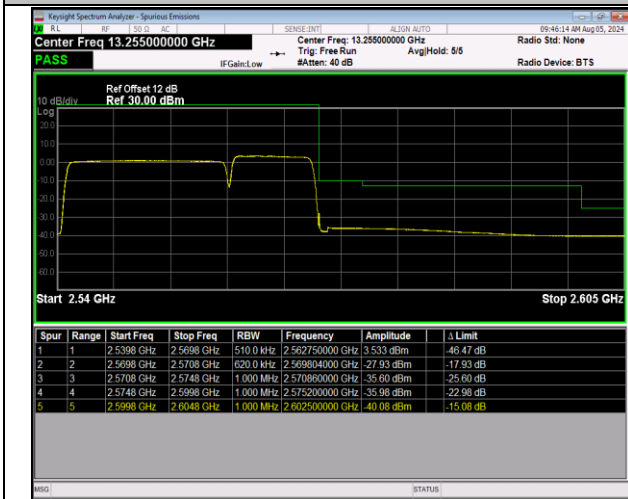

7-7-20MHz-10MHz-64QAM@64QAM-64QAM@64QAM-21
251-21395-100RB#0@100RB#0-50RB#0@50RB#0-PASS