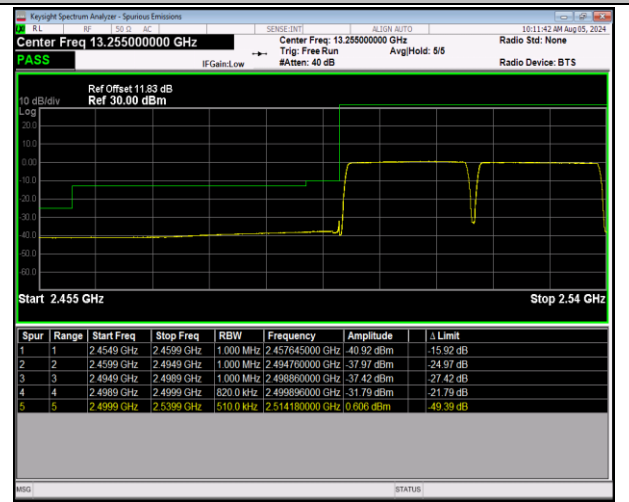

7-7-20MHz-20MHz-64QAM@64QAM-64QAM@64QAM-20
850-21048-1RB#0@100RB#0-1RB#99@100RB#0-PASS

7-7-20MHz-20MHz-64QAM@64QAM-64QAM@64QAM-20
850-21048-100RB#0@100RB#0-100RB#0@100RB#0-PA
SS