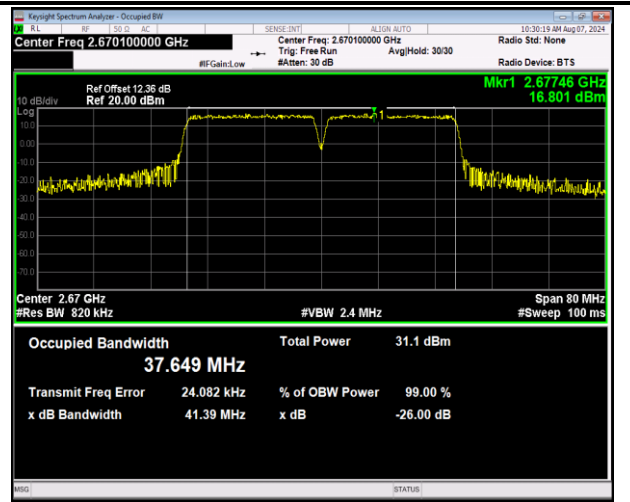

41-41-20MHz-20MHz-QPSK-QPSK-40521-40719-100RB#
0-100RB#0-PASS

41-41-20MHz-20MHz-QPSK-QPSK-41292-41490-100RB#
0-100RB#0-PASS