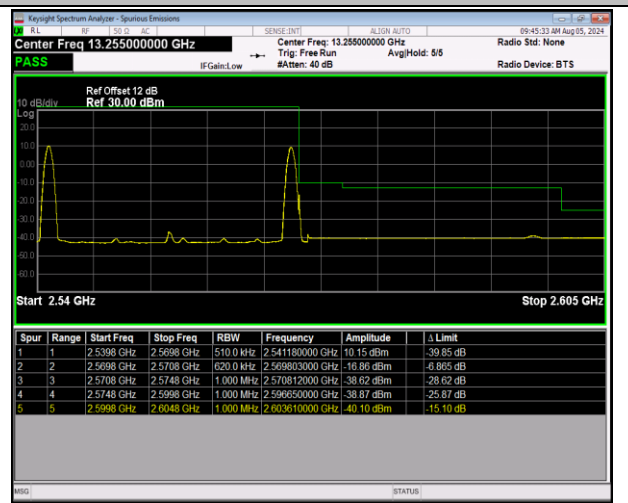

7-7-20MHz-10MHz-64QAM@64QAM-64QAM@64QAM-21
251-21395-1RB#0@100RB#0-1RB#49@50RB#0-PASS