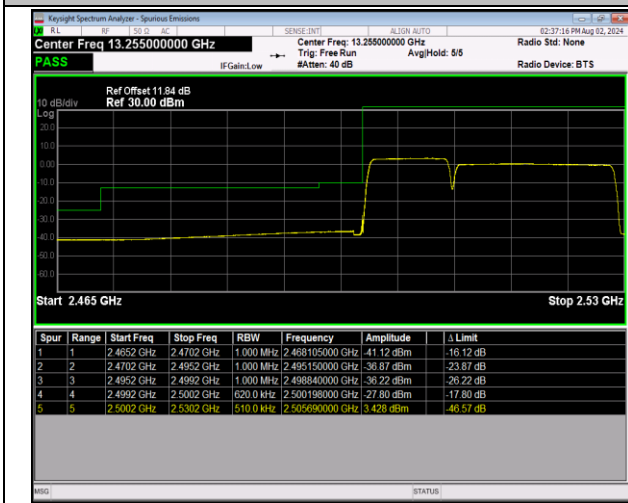

7-7-10MHz-20MHz-64QAM@64QAM-64QAM@64QAM-20
805-20949-50RB#0@50RB#0-100RB#0@100RB#0-PASS