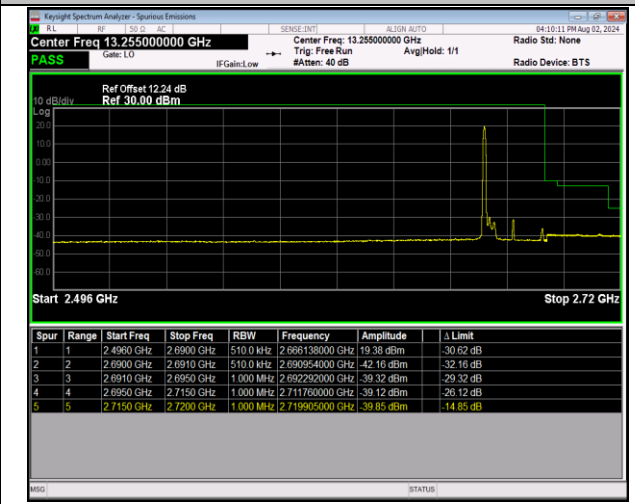

41-41-5MHz-20MHz-64QAM@64QAM-64QAM@64QAM-3
9683-39800-25RB#0@25RB#0-100RB#0@100RB#0-PAS

41-41-5MHz-20MHz-64QAM@64QAM-64QAM@64QAM-4
1373-41490-1RB#0@25RB#0-0RB#0@100RB#0-PASS

S