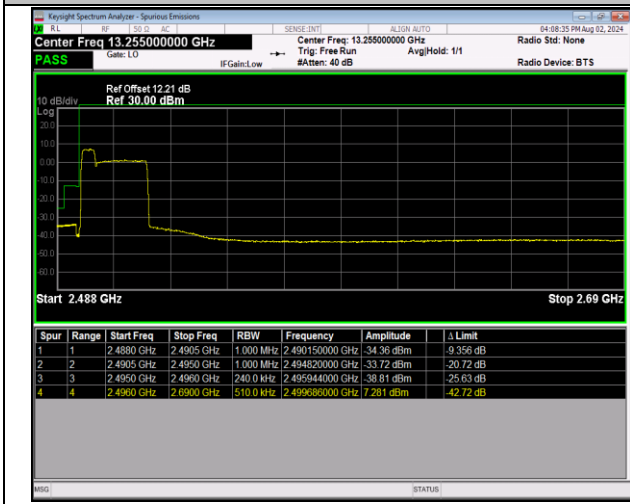

41-41-5MHz-20MHz-64QAM@64QAM-64QAM@64QAM-3
9683-39800-25RB#0@25RB#0-100RB#0@100RB#0-PAS

41-41-5MHz-20MHz-64QAM@64QAM-64QAM@64QAM-4
1373-41490-1RB#0@25RB#0-0RB#0@100RB#0-PASS

S