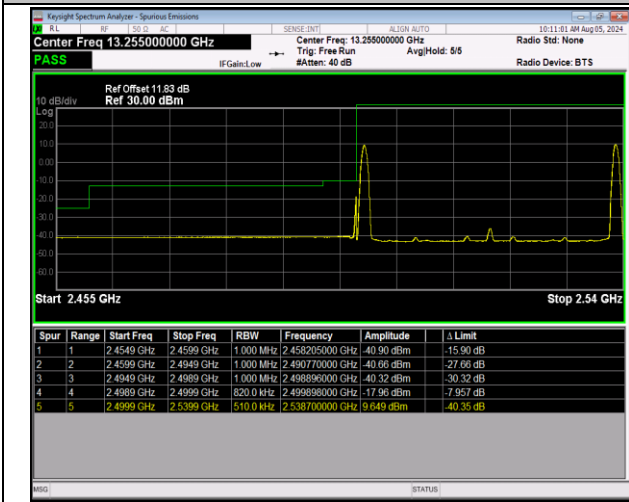

7-7-20MHz-20MHz-64QAM@64QAM-64QAM@64QAM-20
850-21048-1RB#0@100RB#0-1RB#99@100RB#0-PASS

7-7-20MHz-20MHz-64QAM@64QAM-64QAM@64QAM-20
850-21048-100RB#0@100RB#0-100RB#0@100RB#0-PA
SS