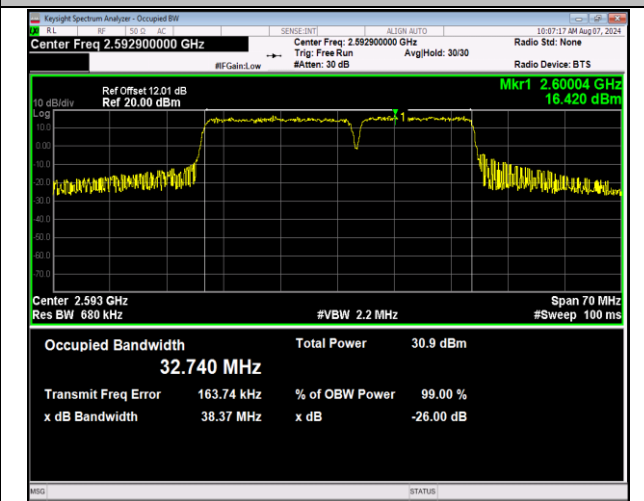

41-41-20MHz-15MHz-QPSK-QPSK-39750-39921-100RB#
0-75RB#0-PASS