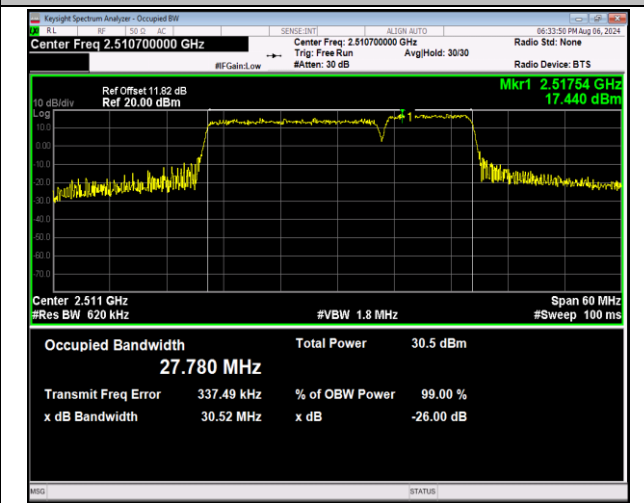

41-41-20MHz-5MHz-QPSK-QPSK-41440-41557-100RB#0-25RB#0-PASS