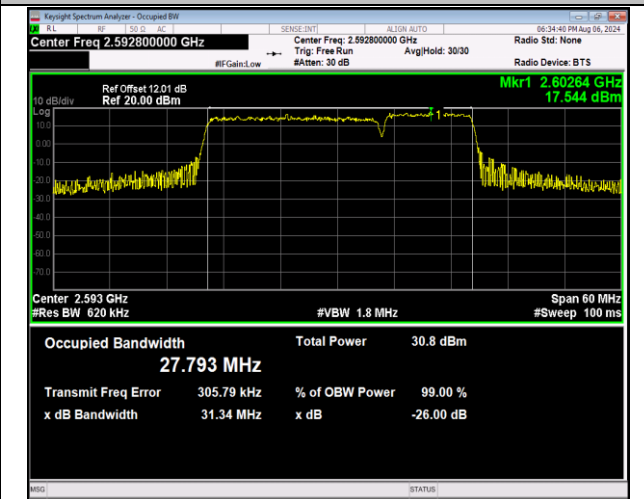

41-41-20MHz-10MHz-QPSK-QPSK-39750-39894-100RB#0-50RB#0-PASS