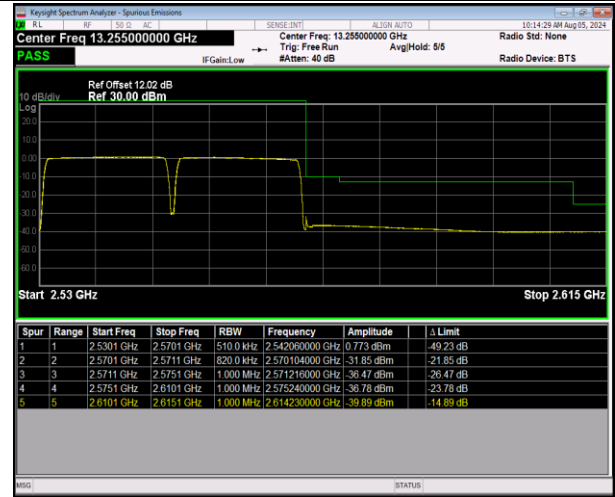

152-21350-1RB#99@100RB#0-0RB#0@100RB#0-PASS