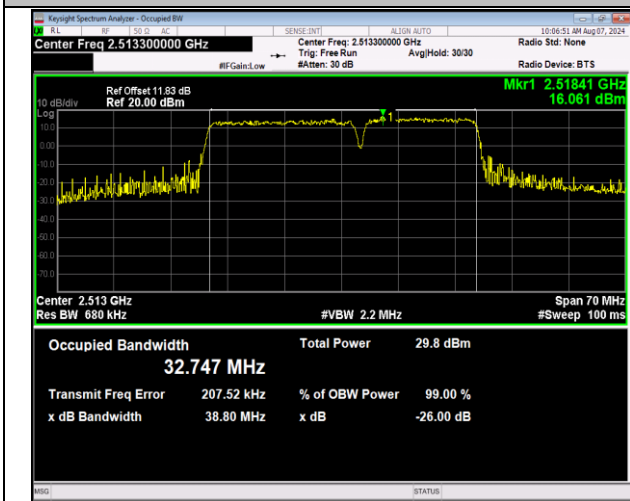

41-41-20MHz-10MHz-16QAM-16QAM-40571-40715-100R
B#0-50RB#0-PASS

41-41-20MHz-10MHz-QPSK-QPSK-41391-41535-100RB#
0-50RB#0-PASS

41-41-20MHz-10MHz-16QAM-16QAM-41391-41535-100R
B#0-50RB#0-PASS

41-41-20MHz-15MHz-QPSK-QPSK-39750-39921-100RB#
0-75RB#0-PASS