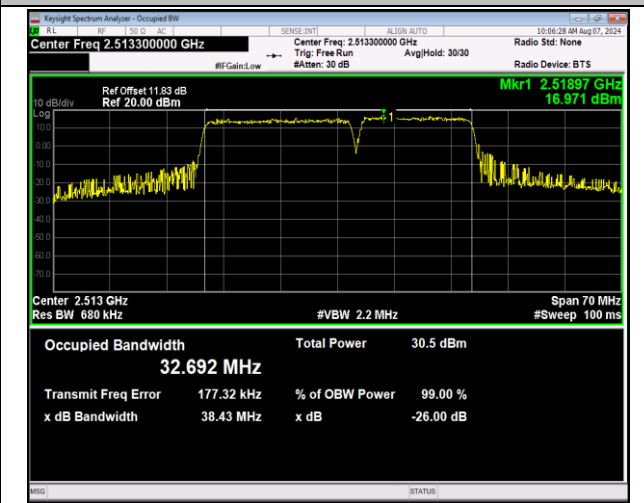

41-41-20MHz-10MHz-QPSK-QPSK-41391-41535-100RB#
0-50RB#0-PASS