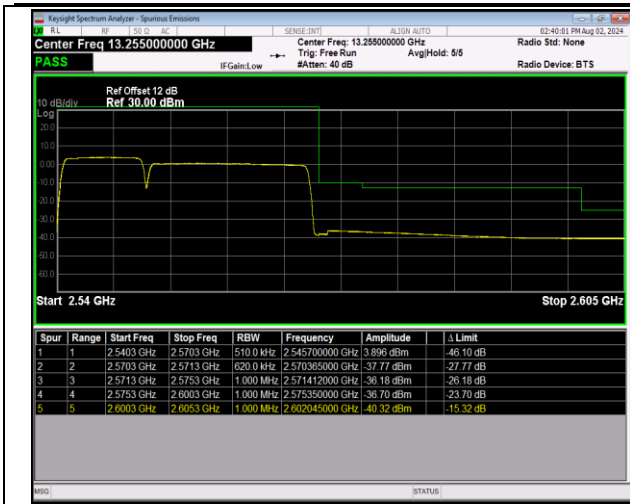

7-7-10MHz-20MHz-64QAM@64QAM-64QAM@64QAM-21
206-21350-50RB#0@50RB#0-100RB#0@100RB#0-PASS

41-41-5MHz-20MHz-64QAM@64QAM-64QAM@64QAM-3
9683-39800-1RB#0@25RB#0-0RB#0@100RB#0-PASS