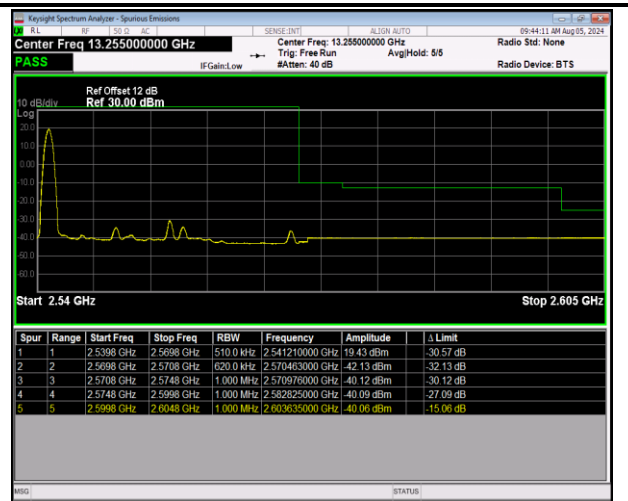

7-7-20MHz-10MHz-64QAM@64QAM-64QAM@64QAM-21
251-21395-1RB#0@100RB#0-0RB#0@50RB#0-PASS