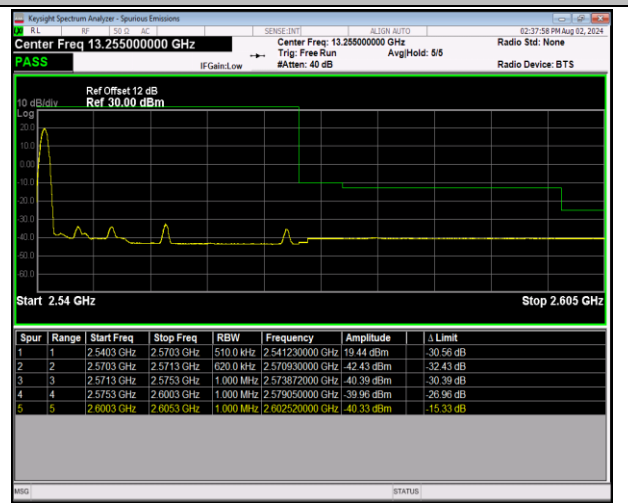

7-7-10MHz-20MHz-64QAM@64QAM-64QAM@64QAM-21
206-21350-1RB#0@50RB#0-0RB#0@100RB#0-PASS