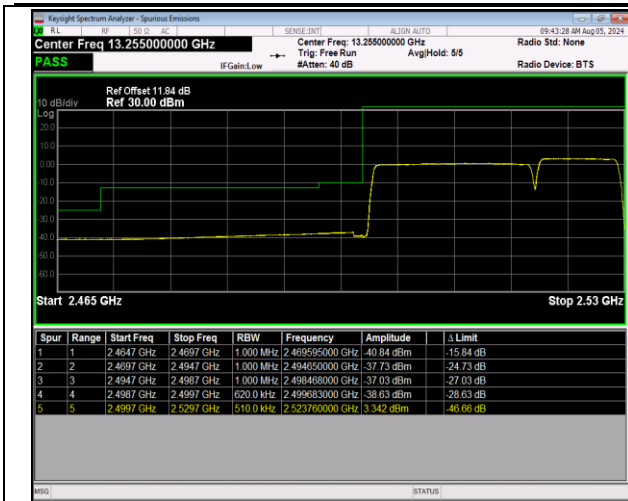

7-7-20MHz-10MHz-64QAM@64QAM-64QAM@64QAM-20
850-20994-100RB#0@100RB#0-50RB#0@50RB#0-PASS