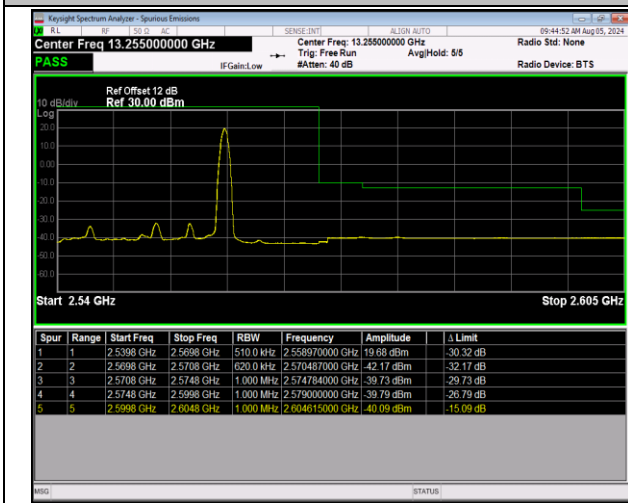

7-7-20MHz-10MHz-64QAM@64QAM-64QAM@64QAM-21
251-21395-1RB#99@100RB#0-0RB#0@50RB#0-PASS