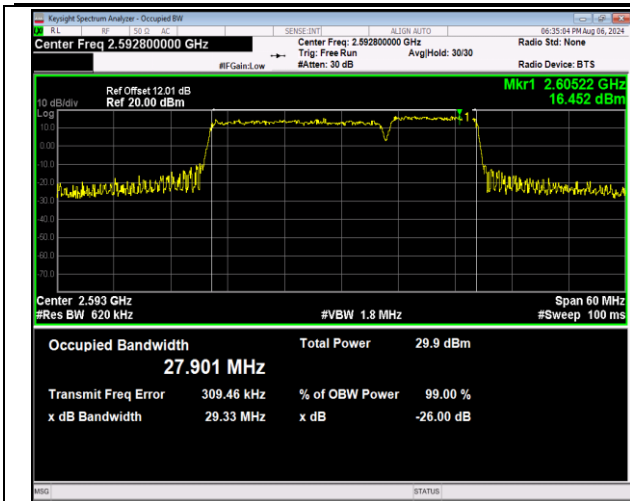

41-41-20MHz-5MHz-16QAM-16QAM-41440-41557-100RB#0-25RB#0-PASS

41-41-20MHz-10MHz-QPSK-QPSK-39750-39894-100RB#0-50RB#0-PASS

41-41-20MHz-10MHz-16QAM-16QAM-39750-39894-100RB#0-50RB#0-PASS

41-41-20MHz-10MHz-QPSK-QPSK-40571-40715-100RB#0-50RB#0-PASS