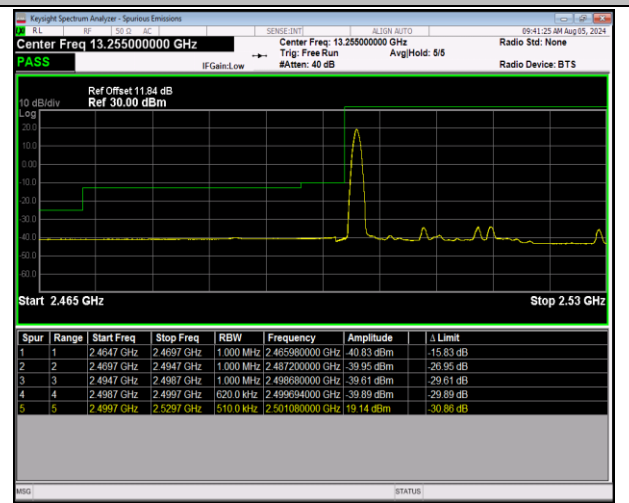

41-41-5MHz-20MHz-64QAM@64QAM-64QAM@64QAM-4
1373-41490-25RB#0@25RB#0-100RB#0@100RB#0-PAS
S

7-7-20MHz-10MHz-64QAM@64QAM-64QAM@64QAM-20
850-20994-1RB#0@100RB#0-0RB#0@50RB#0-PASS