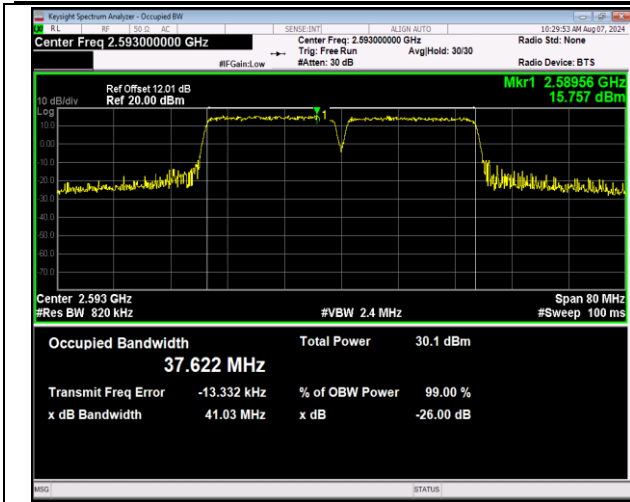

41-41-20MHz-15MHz-16QAM-16QAM-41341-41512-100R
B#0-75RB#0-PASS

41-41-20MHz-20MHz-QPSK-QPSK-39750-39948-100RB#
0-100RB#0-PASS

41-41-20MHz-20MHz-16QAM-16QAM-39750-39948-100R
B#0-100RB#0-PASS

41-41-20MHz-20MHz-QPSK-QPSK-40521-40719-100RB#
0-100RB#0-PASS