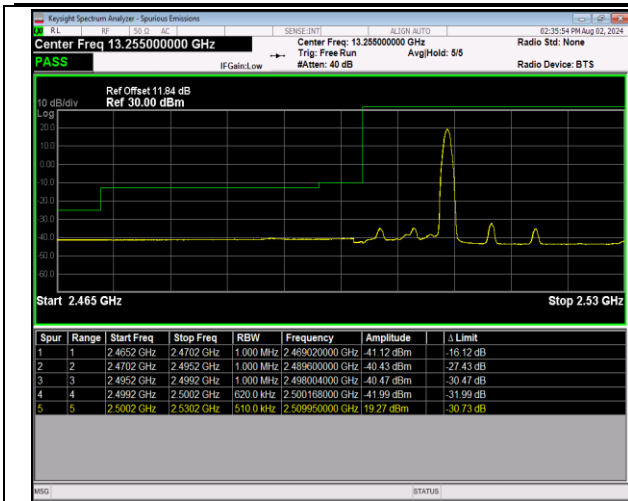

7-7-10MHz-20MHz-64QAM@64QAM-64QAM@64QAM-20
805-20949-1RB#49@50RB#0-0RB#0@100RB#0-PASS