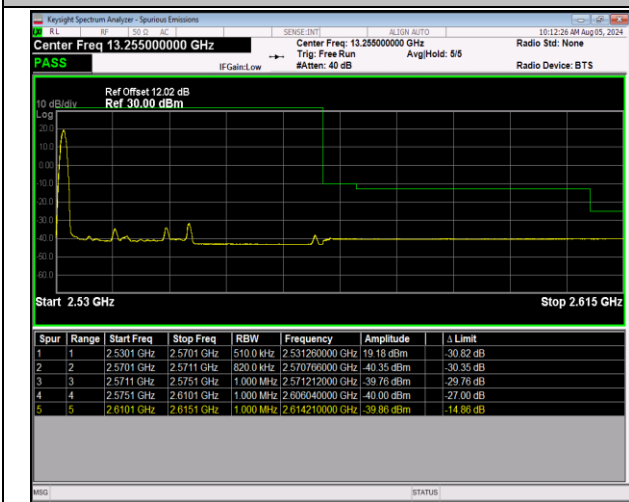

7-7-20MHz-20MHz-64QAM@64QAM-64QAM@64QAM-21

7-7-20MHz-20MHz-64QAM@64QAM-64QAM@64QAM-21