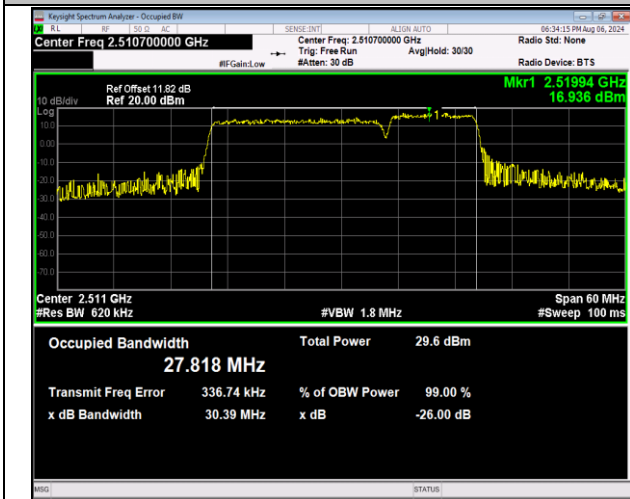

41-41-20MHz-5MHz-16QAM-16QAM-41440-41557-100RB#0-25RB#0-PASS