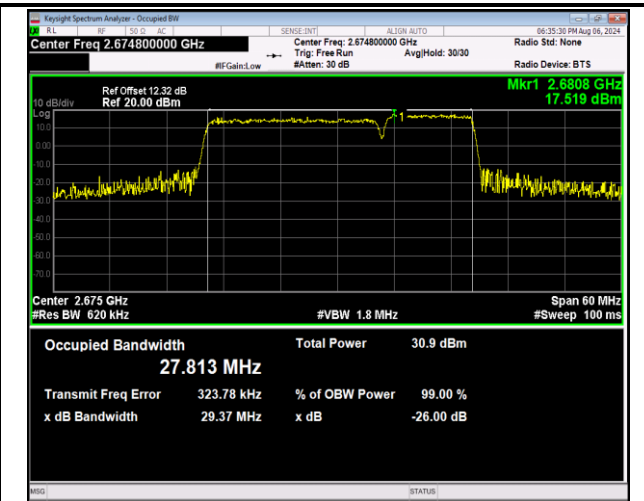

41-41-20MHz-10MHz-QPSK-QPSK-40571-40715-100RB#0-50RB#0-PASS