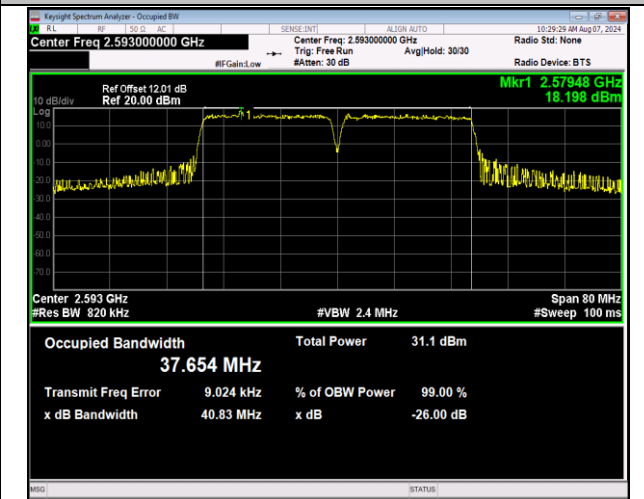

41-41-20MHz-20MHz-QPSK-QPSK-39750-39948-100RB#
0-100RB#0-PASS