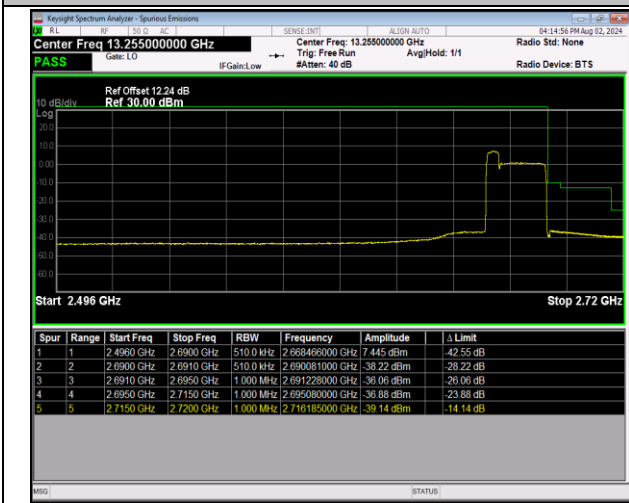

41-41-5MHz-20MHz-64QAM@64QAM-64QAM@64QAM-4
1373-41490-25RB#0@25RB#0-100RB#0@100RB#0-PAS
S

7-7-20MHz-10MHz-64QAM@64QAM-64QAM@64QAM-20
850-20994-1RB#0@100RB#0-0RB#0@50RB#0-PASS