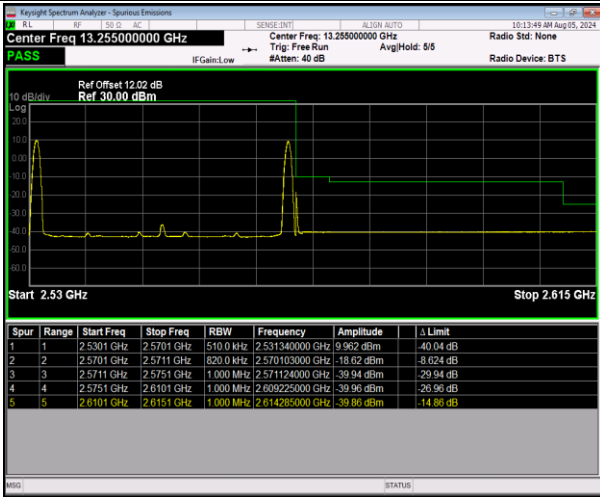

152-21350-1RB#0@100RB#0-0RB#0@100RB#0-PASS