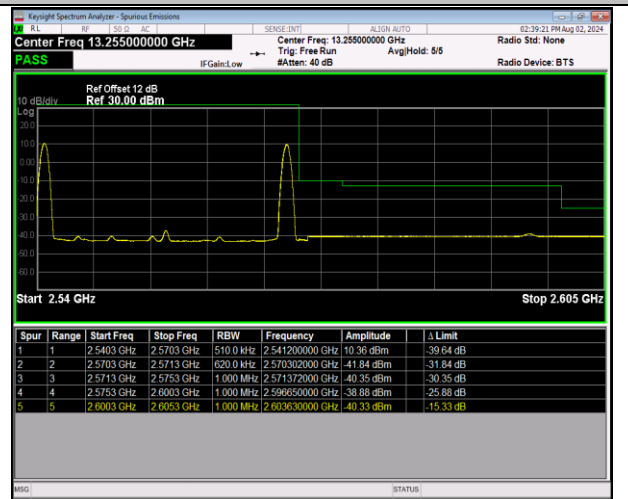

7-7-10MHz-20MHz-64QAM@64QAM-64QAM@64QAM-21
206-21350-1RB#0@50RB#0-1RB#99@100RB#0-PASS