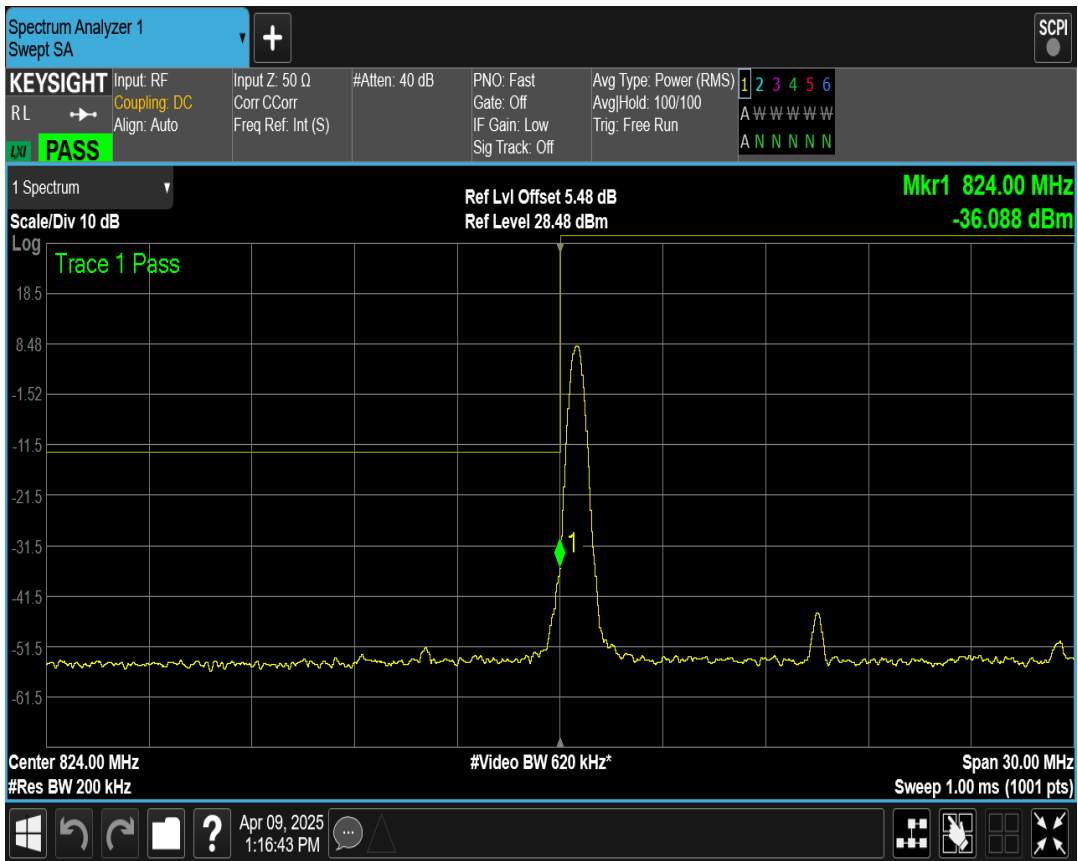

n5 SCS=15kHz DFT_QPSK BW=20MHz Channel=167300 RB=100@0

n5 SCS=15kHz DFT_QPSK BW=15MHz Channel=167300 RB=75@0

n5 SCS=15kHz DFT_QPSK BW=5MHz Channel=167300 RB=25@0

5 Band edge for NR FR1

Band	SCS (kHz)	Bandwidth (MHz)	UL Channel	RB Allocation	Modulation	Spur Freq (MHz)	Spur Level (dBm)	Limit (dBm)	Verdict
n5	15	5	165300	25@0	CP_QPSK	824.00	-39.83	-13	PASS
n5	15	5	165300	1@0	CP_QPSK	824.00	-17.09	-13	PASS
n5	15	5	165300	1@24	CP_QPSK	824.00	-28.85	-13	PASS
n5	15	5	169300	25@0	CP_QPSK	849.03	-46.88	-13	PASS
n5	15	5	169300	1@0	CP_QPSK	849.35	-52.58	-13	PASS
n5	15	5	169300	1@24	CP_QPSK	849.00	-18.49	-13	PASS
n5	15	15	166300	79@0	CP_QPSK	824.00	-46.40	-13	PASS
n5	15	15	166300	1@0	CP_QPSK	824.00	-36.08	-13	PASS
n5	15	15	166300	1@78	CP_QPSK	821.69	-51.92	-13	PASS
n5	15	15	168300	79@0	CP_QPSK	849.30	-48.16	-13	PASS
n5	15	15	168300	1@0	CP_QPSK	851.40	-52.17	-13	PASS
n5	15	15	168300	1@78	CP_QPSK	849.00	-29.51	-13	PASS
n5	15	20	166800	106@0	CP_QPSK	823.28	-46.11	-13	PASS
n5	15	20	166800	1@0	CP_QPSK	824.00	-37.45	-13	PASS
n5	15	20	166800	1@105	CP_QPSK	820.12	-52.32	-13	PASS
n5	15	20	167800	106@0	CP_QPSK	850.08	-47.24	-13	PASS
n5	15	20	167800	1@0	CP_QPSK	853.00	-52.96	-13	PASS
n5	15	20	167800	1@105	CP_QPSK	849.00	-37.00	-13	PASS

n5 SCS=15kHz CP_QPSK BW=15MHz Channel=166300 RB=1@0

n5 SCS=15kHz CP_QPSK BW=15MHz Channel=166300 RB=79@0

n5 SCS=15kHz CP_QPSK BW=15MHz Channel=166300 RB=1@78

n5 SCS=15kHz CP_QPSK BW=15MHz Channel=168300 RB=1 @0

n5 SCS=15kHz CP_QPSK BW=15MHz Channel=168300 RB=1 @78

n5 SCS=15kHz CP_QPSK BW=15MHz Channel=168300 RB=79@0

n5 SCS=15kHz CP_QPSK BW=20MHz Channel=166800 RB=106@0

n5 SCS=15kHz CP_QPSK BW=20MHz Channel=166800 RB=1 @105