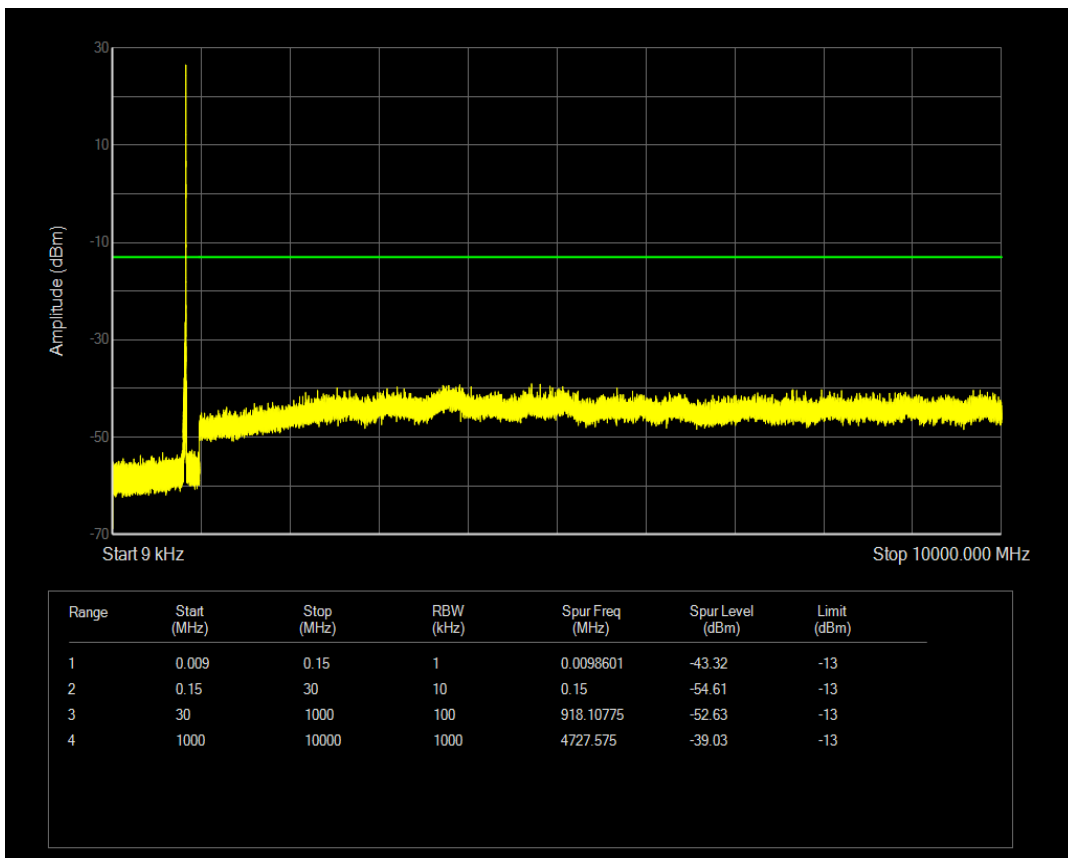

n5 SCS=15kHz CP_QPSK BW=20MHz Channel=166800 RB=1@0

n5 SCS=15kHz CP_QPSK BW=20MHz Channel=166800 RB=1@105

n5 SCS=15kHz CP_QPSK BW=20MHz Channel=167800 RB=106@0

n5 SCS=15kHz CP_QPSK BW=15MHz Channel=168300 RB=1@78

n5 SCS=15kHz CP_QPSK BW=15MHz Channel=168300 RB=79@0

n5 SCS=15kHz CP_QPSK BW=20MHz Channel=166800 RB=106@0

n5 SCS=15kHz CP_QPSK BW=20MHz Channel=167800 RB=1@105

n5 SCS=15kHz CP_QPSK BW=20MHz Channel=167800 RB=1@0