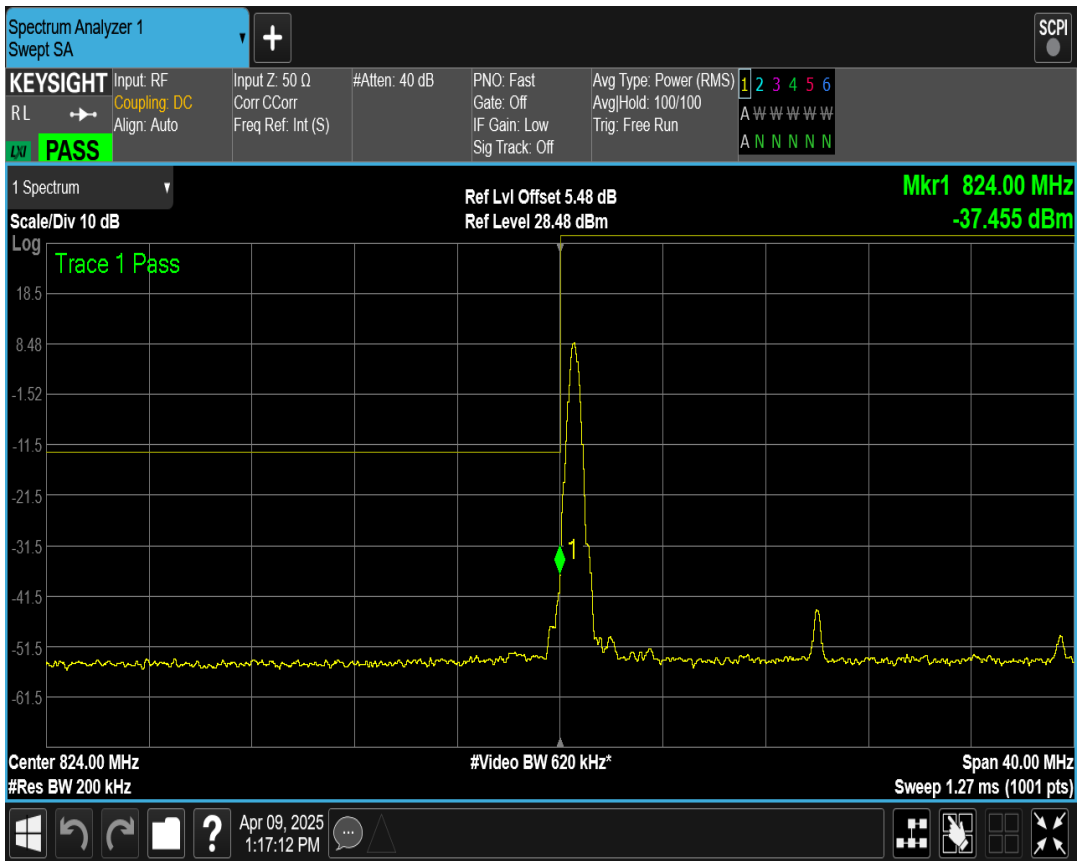

n5 SCS=15kHz CP_QPSK BW=15MHz Channel=166300 RB=1@0

n5 SCS=15kHz CP_QPSK BW=15MHz Channel=166300 RB=79@0

n5 SCS=15kHz CP_QPSK BW=15MHz Channel=166300 RB=1@78

n5 SCS=15kHz CP_QPSK BW=15MHz Channel=168300 RB=1 @0

n5 SCS=15kHz CP_QPSK BW=15MHz Channel=168300 RB=1 @78

n5 SCS=15kHz CP_QPSK BW=15MHz Channel=168300 RB=79@0

n5 SCS=15kHz CP_QPSK BW=20MHz Channel=166800 RB=106@0

n5 SCS=15kHz CP_QPSK BW=20MHz Channel=166800 RB=1 @105

n5 SCS=15kHz CP_QPSK BW=20MHz Channel=166800 RB=1 @@

n5 SCS=15kHz CP_QPSK BW=20MHz Channel=167800 RB=1@105

n5 SCS=15kHz CP_QPSK BW=5MHz Channel=165300 RB=1@0

n5 SCS=15kHz CP_QPSK BW=20MHz Channel=167800 RB=106 @0