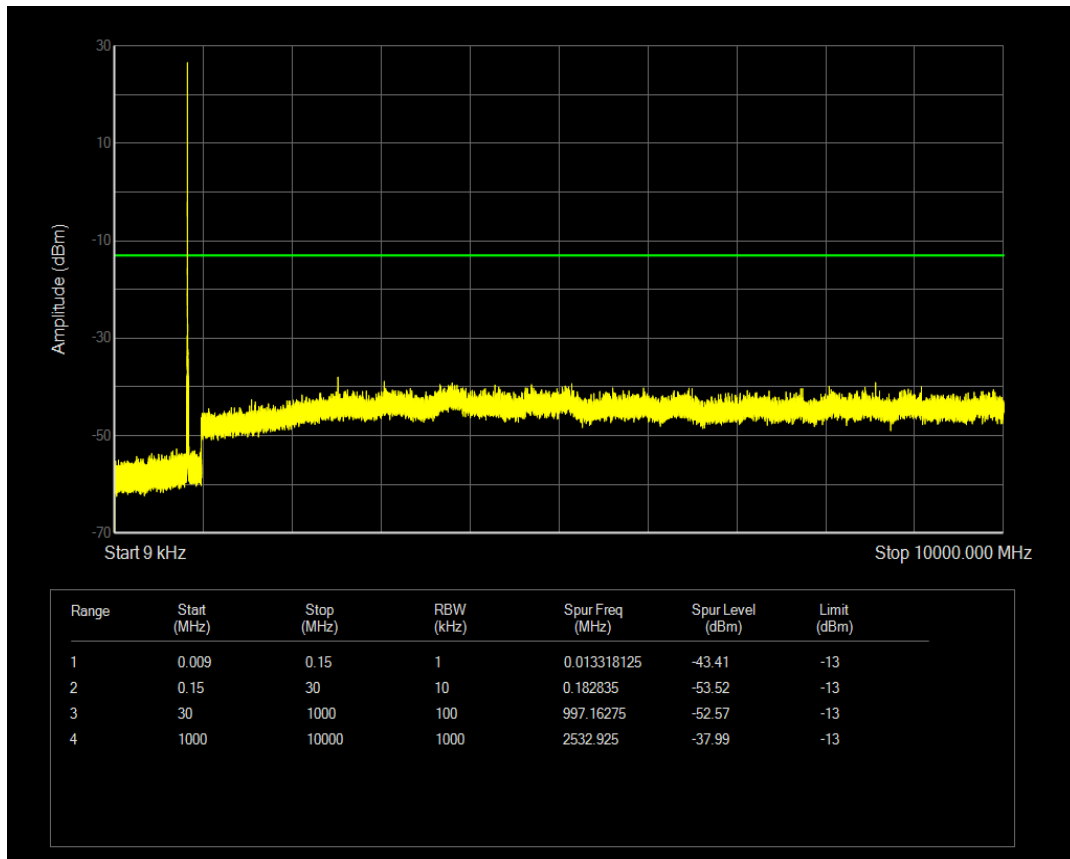

n5 SCS=15kHz CP_QPSK BW=5MHz Channel=169300 RB=1@0

n5 SCS=15kHz CP_QPSK BW=5MHz Channel=165300 RB=25@0