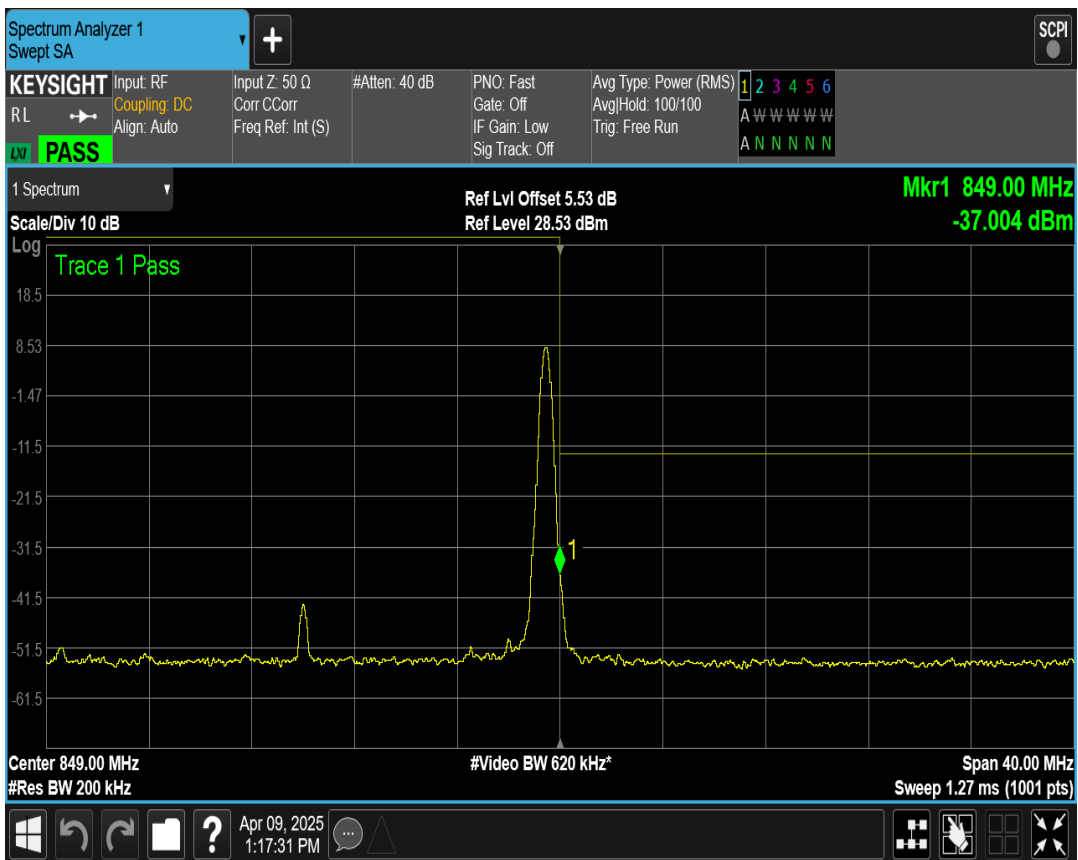

n5 SCS=15kHz CP_QPSK BW=15MHz Channel=166300 RB=1@0

n5 SCS=15kHz CP_QPSK BW=15MHz Channel=166300 RB=79@0

n5 SCS=15kHz CP_QPSK BW=15MHz Channel=166300 RB=1@78

n5 SCS=15kHz CP_QPSK BW=15MHz Channel=168300 RB=1 @0

n5 SCS=15kHz CP_QPSK BW=15MHz Channel=168300 RB=1 @78

n5 SCS=15kHz CP_QPSK BW=15MHz Channel=168300 RB=79@0

n5 SCS=15kHz CP_QPSK BW=20MHz Channel=166800 RB=106@0

n5 SCS=15kHz CP_QPSK BW=20MHz Channel=166800 RB=1 @105

n5 SCS=15kHz CP_QPSK BW=20MHz Channel=166800 RB=1 @@

n5 SCS=15kHz CP_QPSK BW=20MHz Channel=167800 RB=1@105

n5 SCS=15kHz CP_QPSK BW=5MHz Channel=165300 RB=1@0

n5 SCS=15kHz CP_QPSK BW=20MHz Channel=167800 RB=106 @0