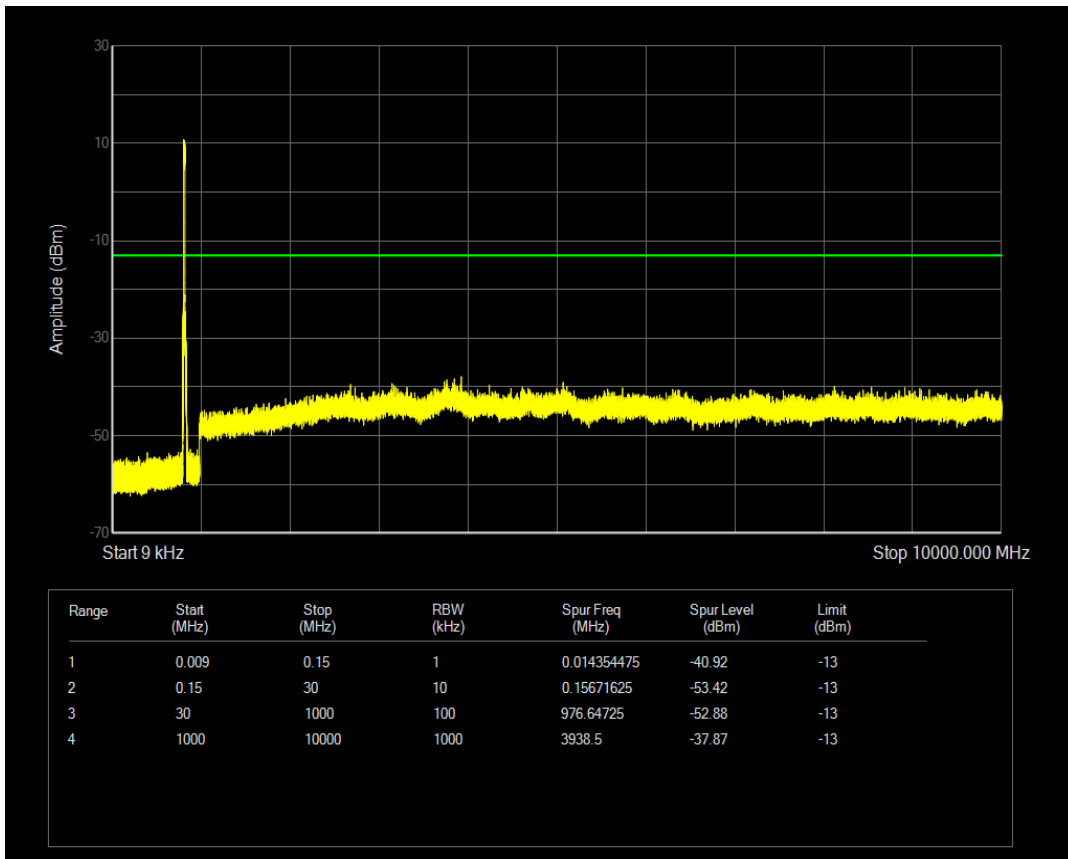

n5 SCS=15kHz CP_QPSK BW=5MHz Channel=169300 RB=25@0

n5 SCS=15kHz CP_QPSK BW=5MHz Channel=169300 RB=1@24

6 Out-of-band emissions for NR FR1

Band	SCS (kHz)	Bandwidth (MHz)	UL Channel	RB Allocation	Modulation	Spur Freq (MHz)	Spur Level (dBm)	Limit (dBm)	Verdict
n5	15	5	165300	25@0	CP_QPSK	3832.75	-38.26	-13	PASS
n5	15	5	165300	1@0	CP_QPSK	2472.85	-36.59	-13	PASS
n5	15	5	165300	1@24	CP_QPSK	3853.90	-38.76	-13	PASS
n5	15	5	169300	25@0	CP_QPSK	3703.60	-39.08	-13	PASS
n5	15	5	169300	1@0	CP_QPSK	2532.93	-37.99	-13	PASS
n5	15	5	169300	1@24	CP_QPSK	2546.43	-37.00	-13	PASS
n5	15	15	166300	79@0	CP_QPSK	3938.50	-37.87	-13	PASS
n5	15	15	166300	1@0	CP_QPSK	2473.75	-37.42	-13	PASS
n5	15	15	166300	1@78	CP_QPSK	2515.60	-37.94	-13	PASS
n5	15	15	168300	79@0	CP_QPSK	5119.53	-38.20	-13	PASS
n5	15	15	168300	1@0	CP_QPSK	2503.90	-35.21	-13	PASS
n5	15	15	168300	1@78	CP_QPSK	4727.58	-39.03	-13	PASS
n5	15	20	166800	106@0	CP_QPSK	3680.88	-38.56	-13	PASS
n5	15	20	166800	1@0	CP_QPSK	2473.30	-37.98	-13	PASS
n5	15	20	166800	1@105	CP_QPSK	2530.45	-36.17	-13	PASS
n5	15	20	167800	106@0	CP_QPSK	3842.65	-38.16	-13	PASS
n5	15	20	167800	1@0	CP_QPSK	2488.38	-36.29	-13	PASS
n5	15	20	167800	1@105	CP_QPSK	3841.98	-38.94	-13	PASS

n5 SCS=15kHz CP_QPSK BW=15MHz Channel=166300 RB=1@0

n5 SCS=15kHz CP_QPSK BW=15MHz Channel=168300 RB=1@0

n5 SCS=15kHz CP_QPSK BW=15MHz Channel=166300 RB=79@0

n5 SCS=15kHz CP_QPSK BW=15MHz Channel=166300 RB=1@78