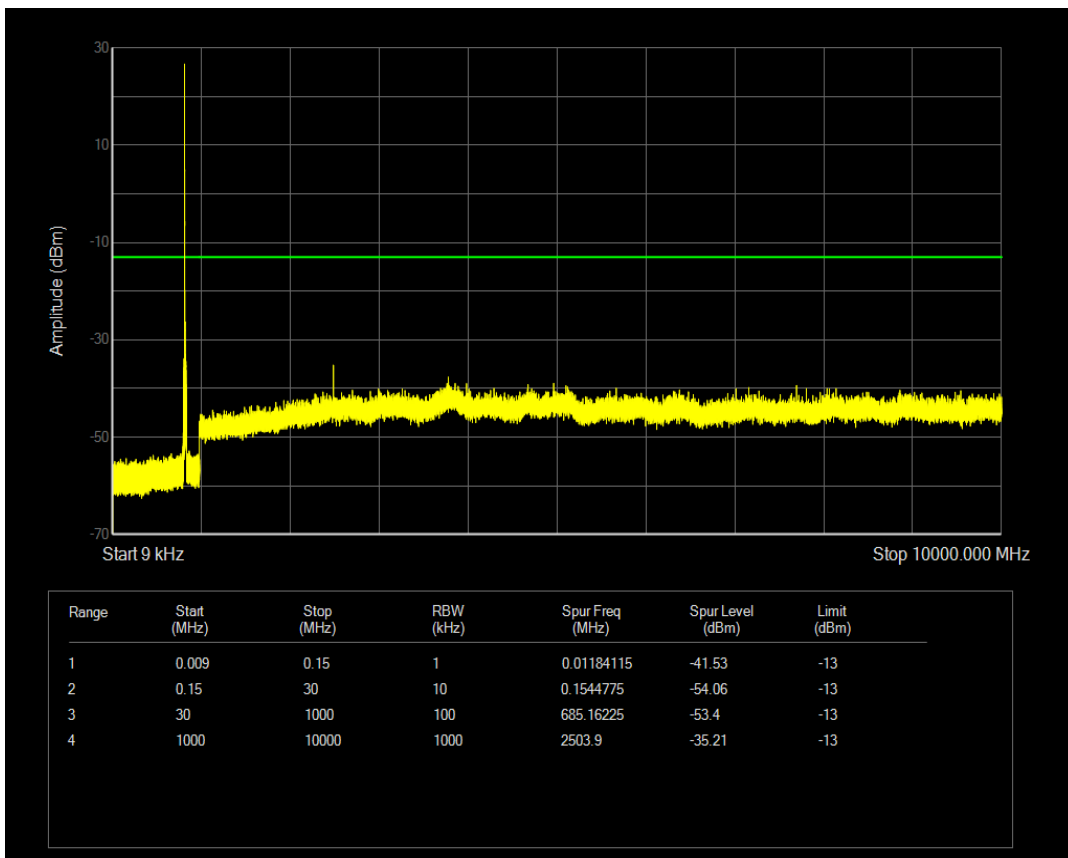

n5 SCS=15kHz CP_QPSK BW=5MHz Channel=169300 RB=25@0

n5 SCS=15kHz CP_QPSK BW=5MHz Channel=169300 RB=1@24

6 Out-of-band emissions for NR FR1

Band	SCS (kHz)	Bandwidth (MHz)	UL Channel	RB Allocation	Modulation	Spur Freq (MHz)	Spur Level (dBm)	Limit (dBm)	Verdict
n5	15	5	165300	25@0	CP_QPSK	3832.75	-38.26	-13	PASS
n5	15	5	165300	1@0	CP_QPSK	2472.85	-36.59	-13	PASS
n5	15	5	165300	1@24	CP_QPSK	3853.90	-38.76	-13	PASS
n5	15	5	169300	25@0	CP_QPSK	3703.60	-39.08	-13	PASS
n5	15	5	169300	1@0	CP_QPSK	2532.93	-37.99	-13	PASS
n5	15	5	169300	1@24	CP_QPSK	2546.43	-37.00	-13	PASS
n5	15	15	166300	79@0	CP_QPSK	3938.50	-37.87	-13	PASS
n5	15	15	166300	1@0	CP_QPSK	2473.75	-37.42	-13	PASS
n5	15	15	166300	1@78	CP_QPSK	2515.60	-37.94	-13	PASS
n5	15	15	168300	79@0	CP_QPSK	5119.53	-38.20	-13	PASS
n5	15	15	168300	1@0	CP_QPSK	2503.90	-35.21	-13	PASS
n5	15	15	168300	1@78	CP_QPSK	4727.58	-39.03	-13	PASS
n5	15	20	166800	106@0	CP_QPSK	3680.88	-38.56	-13	PASS
n5	15	20	166800	1@0	CP_QPSK	2473.30	-37.98	-13	PASS
n5	15	20	166800	1@105	CP_QPSK	2530.45	-36.17	-13	PASS
n5	15	20	167800	106@0	CP_QPSK	3842.65	-38.16	-13	PASS
n5	15	20	167800	1@0	CP_QPSK	2488.38	-36.29	-13	PASS
n5	15	20	167800	1@105	CP_QPSK	3841.98	-38.94	-13	PASS

n5 SCS=15kHz CP_QPSK BW=15MHz Channel=166300 RB=1@0

n5 SCS=15kHz CP_QPSK BW=15MHz Channel=168300 RB=1@0

n5 SCS=15kHz CP_QPSK BW=15MHz Channel=166300 RB=79@0

n5 SCS=15kHz CP_QPSK BW=15MHz Channel=166300 RB=1@78