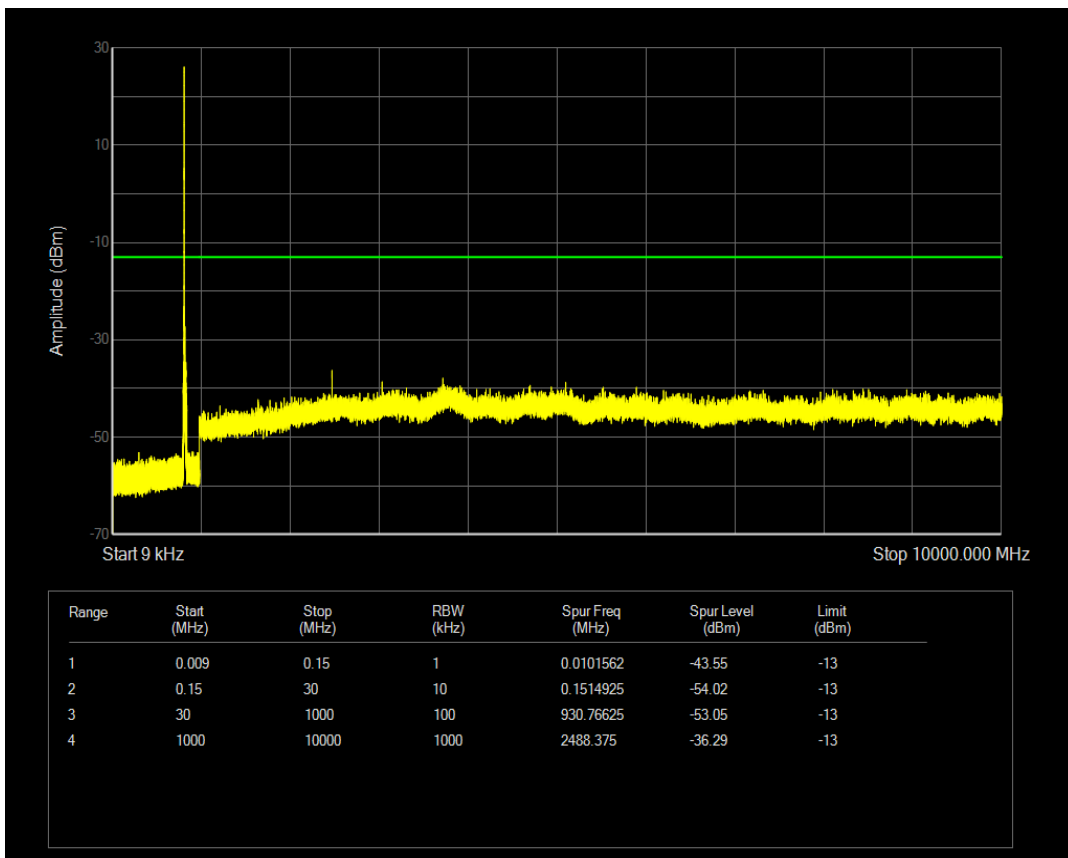

n5 SCS=15kHz CP_QPSK BW=15MHz Channel=168300 RB=79@0

n5 SCS=15kHz CP_QPSK BW=20MHz Channel=166800 RB=106@0

n5 SCS=15kHz CP_QPSK BW=20MHz Channel=167800 RB=1@105

n5 SCS=15kHz CP_QPSK BW=20MHz Channel=167800 RB=1@0