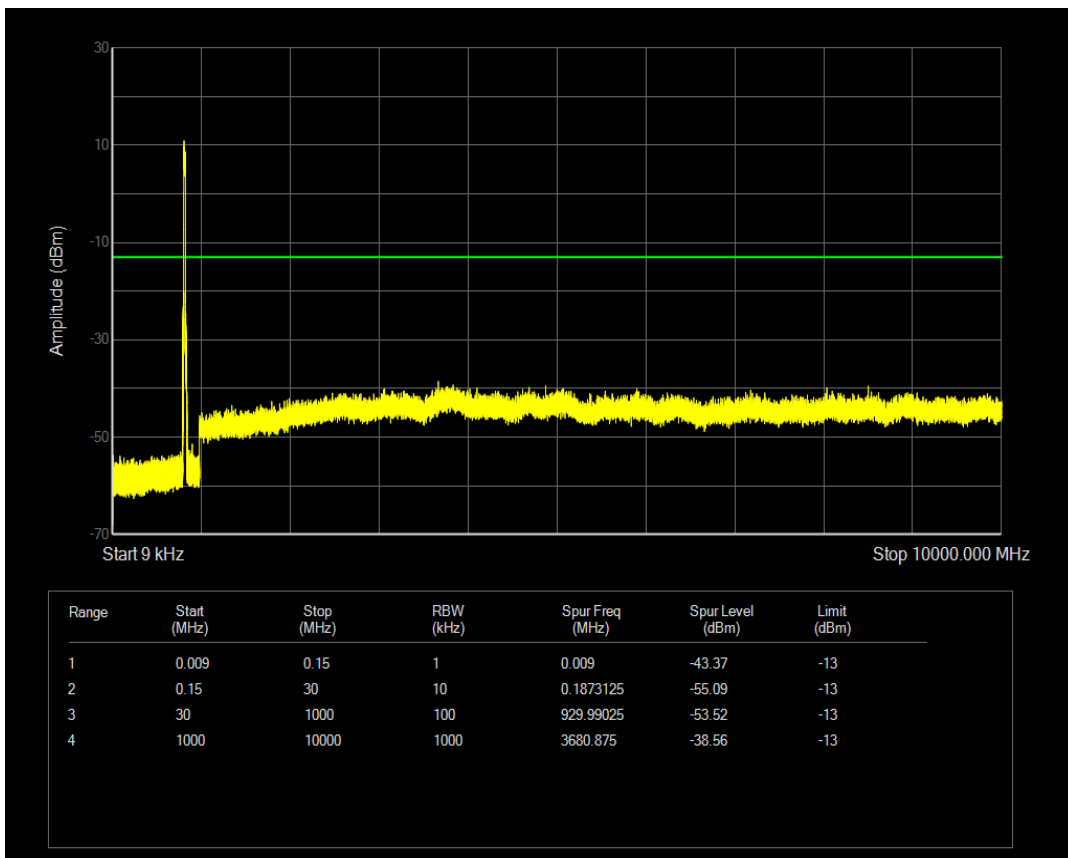

n5 SCS=15kHz CP_QPSK BW=20MHz Channel=167800 RB=1@105