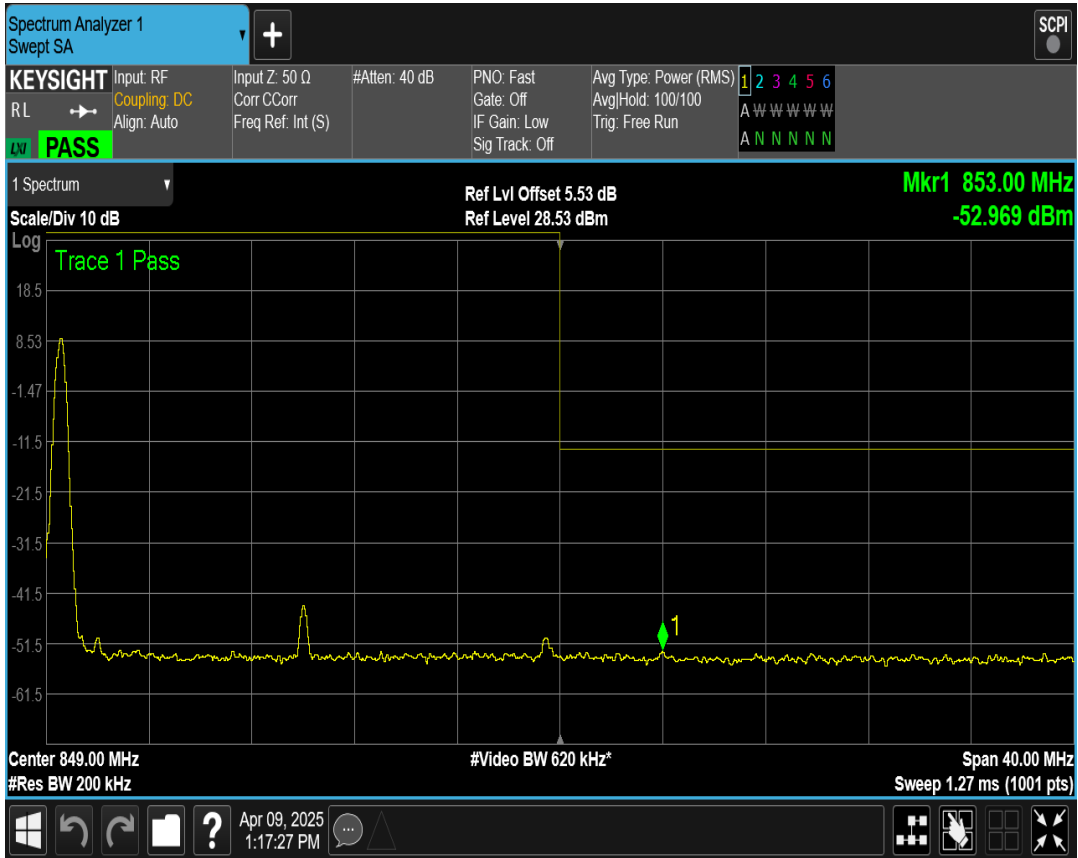

n5 SCS=15kHz CP_QPSK BW=15MHz Channel=168300 RB=1 @78

n5 SCS=15kHz CP_QPSK BW=15MHz Channel=168300 RB=79@0

n5 SCS=15kHz CP_QPSK BW=20MHz Channel=166800 RB=106@0

n5 SCS=15kHz CP_QPSK BW=20MHz Channel=166800 RB=1 @105

n5 SCS=15kHz CP_QPSK BW=20MHz Channel=166800 RB=1 @@

n5 SCS=15kHz CP_QPSK BW=20MHz Channel=167800 RB=1@105

n5 SCS=15kHz CP_QPSK BW=5MHz Channel=165300 RB=1@0

n5 SCS=15kHz CP_QPSK BW=20MHz Channel=167800 RB=106 @0

n5 SCS=15kHz CP_QPSK BW=20MHz Channel=167800 RB=1 @0

n5 SCS=15kHz CP_QPSK BW=5MHz Channel=165300 RB=1@24

n5 SCS=15kHz CP_QPSK BW=5MHz Channel=169300 RB=1@0

n5 SCS=15kHz CP_QPSK BW=5MHz Channel=165300 RB=25@0