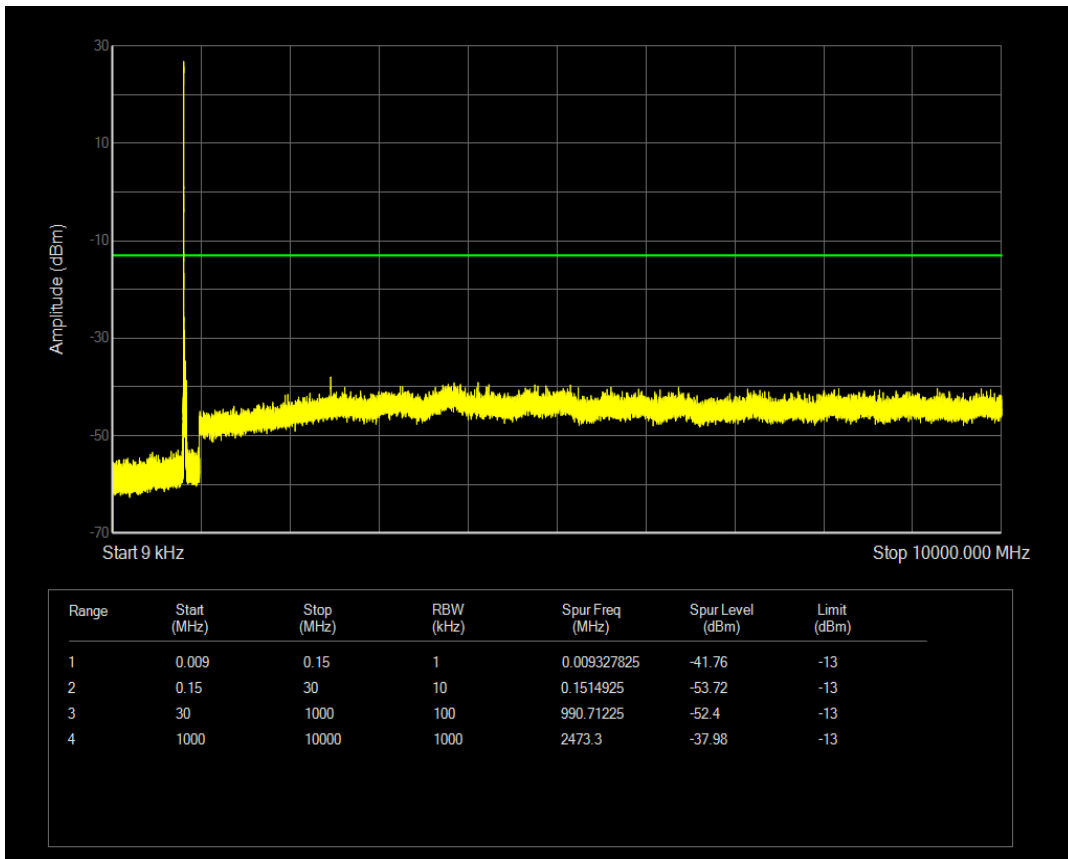

n5 SCS=15kHz CP_QPSK BW=5MHz Channel=169300 RB=25@0

n5 SCS=15kHz CP_QPSK BW=5MHz Channel=169300 RB=1@24

6 Out-of-band emissions for NR FR1

Band	SCS (kHz)	Bandwidth (MHz)	UL Channel	RB Allocation	Modulation	Spur Freq (MHz)	Spur Level (dBm)	Limit (dBm)	Verdict
n5	15	5	165300	25@0	CP_QPSK	3832.75	-38.26	-13	PASS
n5	15	5	165300	1@0	CP_QPSK	2472.85	-36.59	-13	PASS
n5	15	5	165300	1@24	CP_QPSK	3853.90	-38.76	-13	PASS
n5	15	5	169300	25@0	CP_QPSK	3703.60	-39.08	-13	PASS
n5	15	5	169300	1@0	CP_QPSK	2532.93	-37.99	-13	PASS
n5	15	5	169300	1@24	CP_QPSK	2546.43	-37.00	-13	PASS
n5	15	15	166300	79@0	CP_QPSK	3938.50	-37.87	-13	PASS
n5	15	15	166300	1@0	CP_QPSK	2473.75	-37.42	-13	PASS
n5	15	15	166300	1@78	CP_QPSK	2515.60	-37.94	-13	PASS
n5	15	15	168300	79@0	CP_QPSK	5119.53	-38.20	-13	PASS
n5	15	15	168300	1@0	CP_QPSK	2503.90	-35.21	-13	PASS
n5	15	15	168300	1@78	CP_QPSK	4727.58	-39.03	-13	PASS
n5	15	20	166800	106@0	CP_QPSK	3680.88	-38.56	-13	PASS
n5	15	20	166800	1@0	CP_QPSK	2473.30	-37.98	-13	PASS
n5	15	20	166800	1@105	CP_QPSK	2530.45	-36.17	-13	PASS
n5	15	20	167800	106@0	CP_QPSK	3842.65	-38.16	-13	PASS
n5	15	20	167800	1@0	CP_QPSK	2488.38	-36.29	-13	PASS
n5	15	20	167800	1@105	CP_QPSK	3841.98	-38.94	-13	PASS

n5 SCS=15kHz CP_QPSK BW=15MHz Channel=166300 RB=1@0

n5 SCS=15kHz CP_QPSK BW=15MHz Channel=168300 RB=1@0

n5 SCS=15kHz CP_QPSK BW=15MHz Channel=166300 RB=79@0

n5 SCS=15kHz CP_QPSK BW=15MHz Channel=166300 RB=1@78

n5 SCS=15kHz CP_QPSK BW=20MHz Channel=166800 RB=1@0

n5 SCS=15kHz CP_QPSK BW=20MHz Channel=166800 RB=1@105

n5 SCS=15kHz CP_QPSK BW=20MHz Channel=167800 RB=106@0

n5 SCS=15kHz CP_QPSK BW=15MHz Channel=168300 RB=1@78