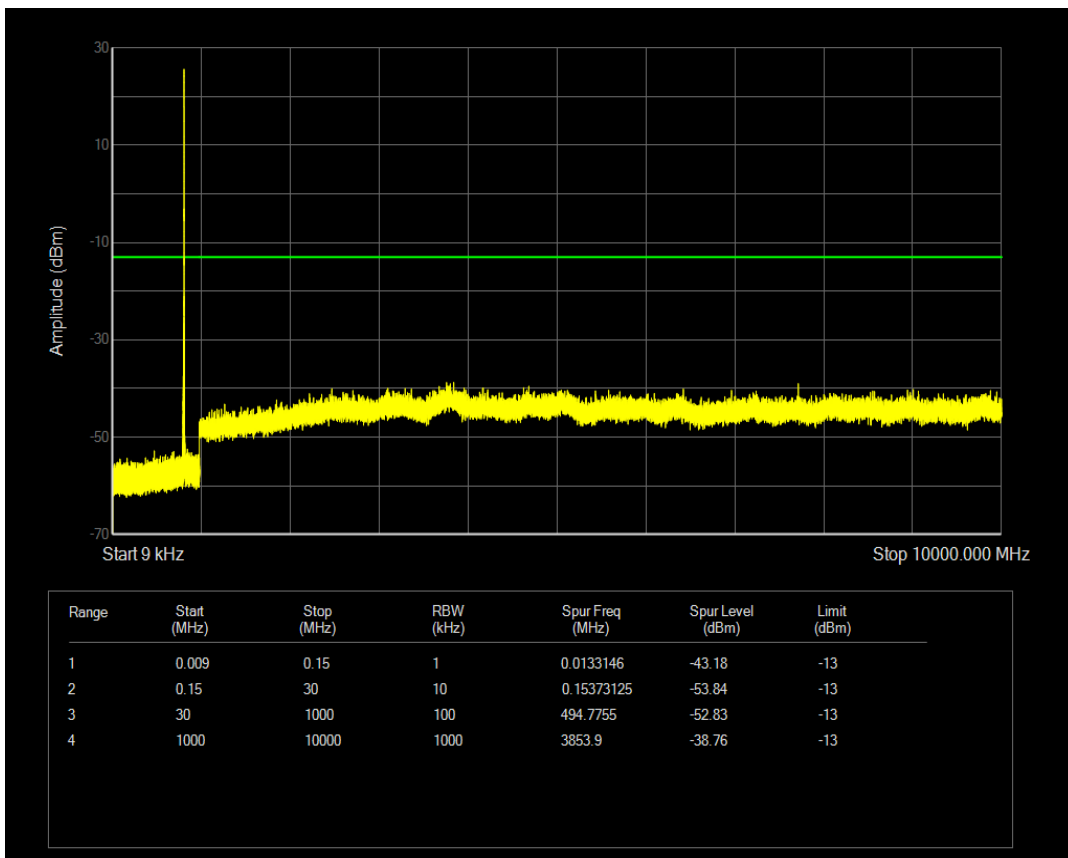

n5 SCS=15kHz CP_QPSK BW=5MHz Channel=165300 RB=1@24