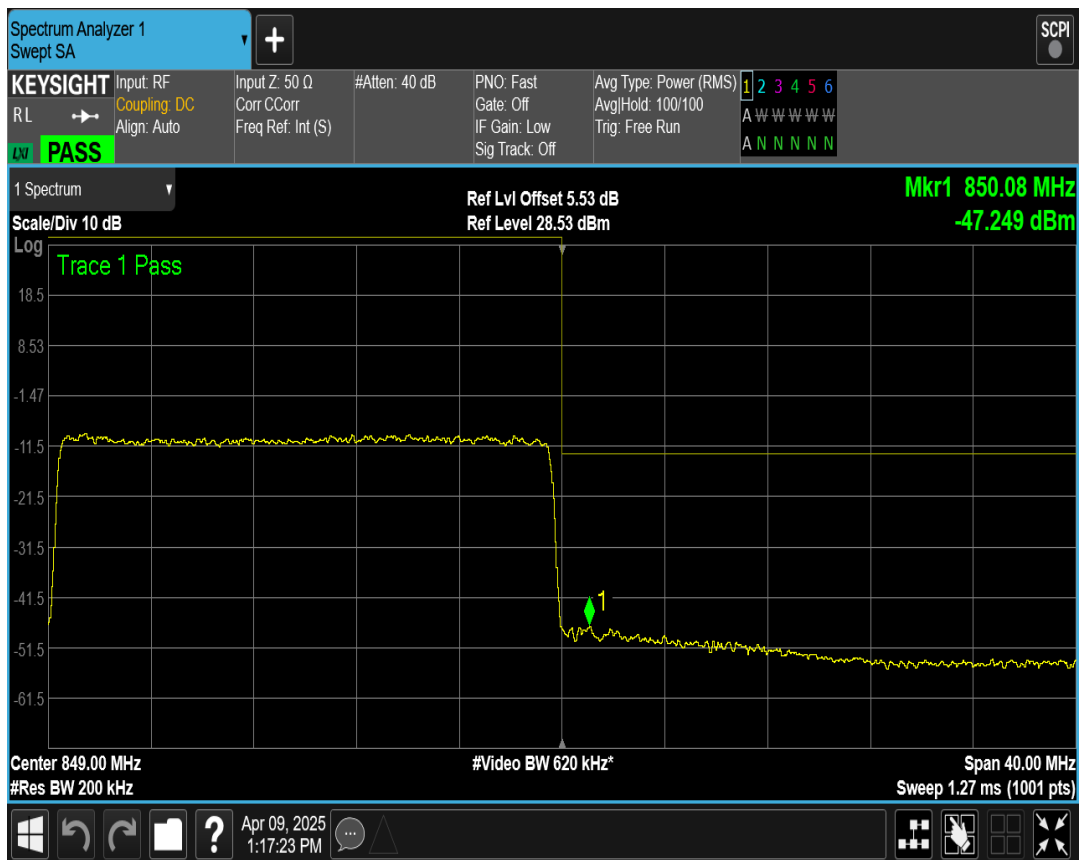

n5 SCS=15kHz CP_QPSK BW=20MHz Channel=166800 RB=1 @@

n5 SCS=15kHz CP_QPSK BW=20MHz Channel=167800 RB=1@105

n5 SCS=15kHz CP_QPSK BW=5MHz Channel=165300 RB=1@0

n5 SCS=15kHz CP_QPSK BW=20MHz Channel=167800 RB=106 @0

n5 SCS=15kHz CP_QPSK BW=20MHz Channel=167800 RB=1 @0

n5 SCS=15kHz CP_QPSK BW=5MHz Channel=165300 RB=1@24

n5 SCS=15kHz CP_QPSK BW=5MHz Channel=169300 RB=1@0

n5 SCS=15kHz CP_QPSK BW=5MHz Channel=165300 RB=25@0