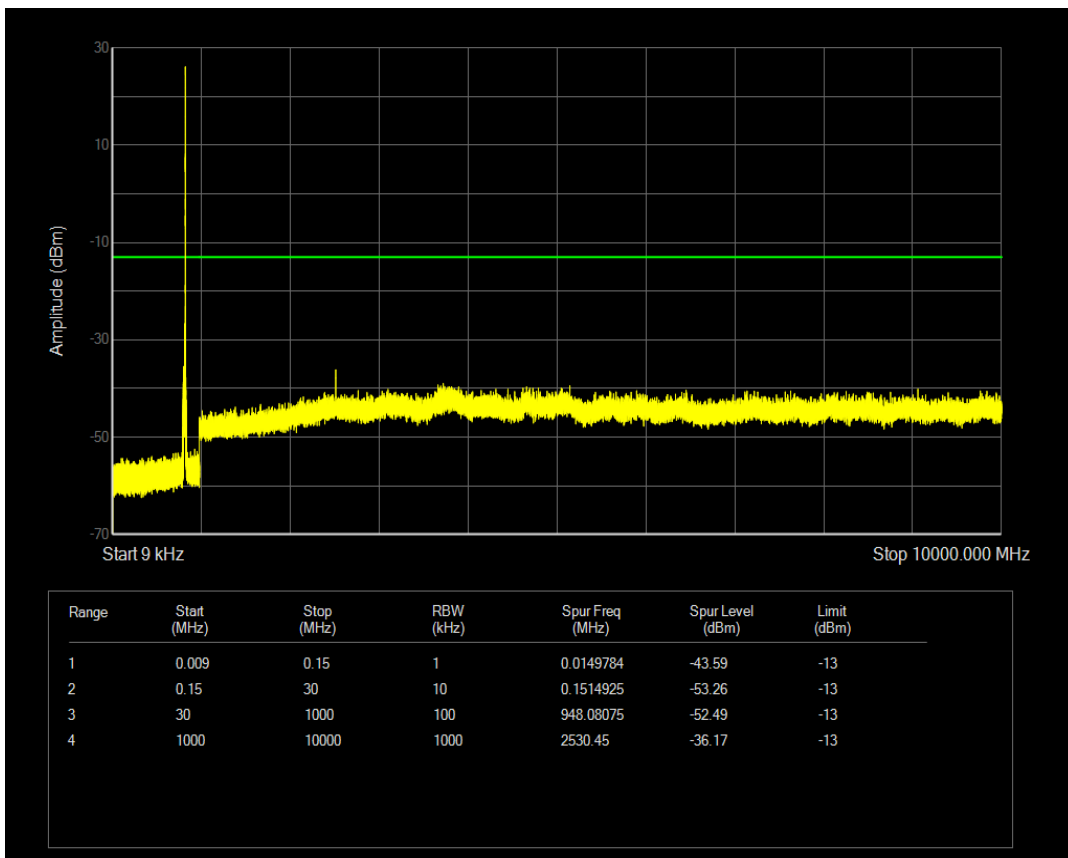

n5 SCS=15kHz CP_QPSK BW=5MHz Channel=169300 RB=25@0

n5 SCS=15kHz CP_QPSK BW=5MHz Channel=169300 RB=1@24

6 Out-of-band emissions for NR FR1

Band	SCS (kHz)	Bandwidth (MHz)	UL Channel	RB Allocation	Modulation	Spur Freq (MHz)	Spur Level (dBm)	Limit (dBm)	Verdict
n5	15	5	165300	25@0	CP_QPSK	3832.75	-38.26	-13	PASS
n5	15	5	165300	1@0	CP_QPSK	2472.85	-36.59	-13	PASS
n5	15	5	165300	1@24	CP_QPSK	3853.90	-38.76	-13	PASS
n5	15	5	169300	25@0	CP_QPSK	3703.60	-39.08	-13	PASS
n5	15	5	169300	1@0	CP_QPSK	2532.93	-37.99	-13	PASS
n5	15	5	169300	1@24	CP_QPSK	2546.43	-37.00	-13	PASS
n5	15	15	166300	79@0	CP_QPSK	3938.50	-37.87	-13	PASS
n5	15	15	166300	1@0	CP_QPSK	2473.75	-37.42	-13	PASS
n5	15	15	166300	1@78	CP_QPSK	2515.60	-37.94	-13	PASS
n5	15	15	168300	79@0	CP_QPSK	5119.53	-38.20	-13	PASS
n5	15	15	168300	1@0	CP_QPSK	2503.90	-35.21	-13	PASS
n5	15	15	168300	1@78	CP_QPSK	4727.58	-39.03	-13	PASS
n5	15	20	166800	106@0	CP_QPSK	3680.88	-38.56	-13	PASS
n5	15	20	166800	1@0	CP_QPSK	2473.30	-37.98	-13	PASS
n5	15	20	166800	1@105	CP_QPSK	2530.45	-36.17	-13	PASS
n5	15	20	167800	106@0	CP_QPSK	3842.65	-38.16	-13	PASS
n5	15	20	167800	1@0	CP_QPSK	2488.38	-36.29	-13	PASS
n5	15	20	167800	1@105	CP_QPSK	3841.98	-38.94	-13	PASS

n5 SCS=15kHz CP_QPSK BW=15MHz Channel=166300 RB=1@0

n5 SCS=15kHz CP_QPSK BW=15MHz Channel=168300 RB=1@0

n5 SCS=15kHz CP_QPSK BW=15MHz Channel=166300 RB=79@0

n5 SCS=15kHz CP_QPSK BW=15MHz Channel=166300 RB=1@78

n5 SCS=15kHz CP_QPSK BW=20MHz Channel=166800 RB=1@0

n5 SCS=15kHz CP_QPSK BW=20MHz Channel=166800 RB=1@105

n5 SCS=15kHz CP_QPSK BW=20MHz Channel=167800 RB=106@0

n5 SCS=15kHz CP_QPSK BW=15MHz Channel=168300 RB=1@78