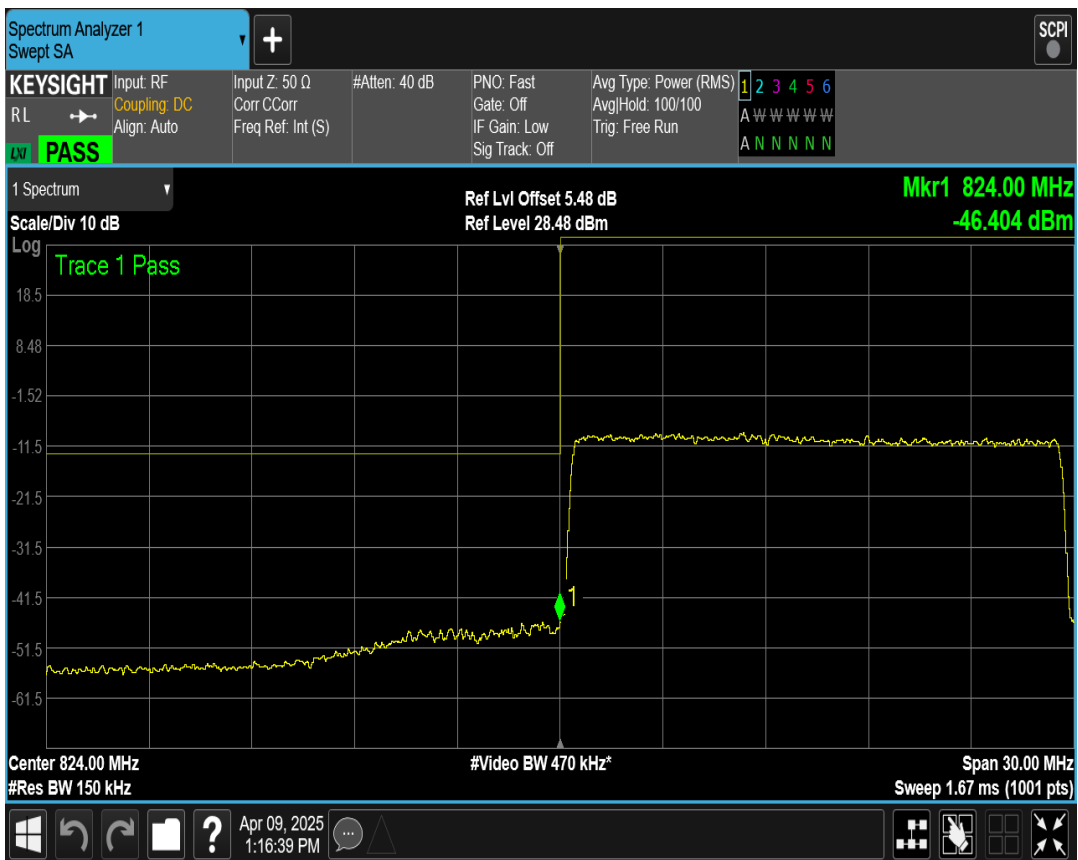

n5 SCS=15kHz DFT_QPSK BW=20MHz Channel=167300 RB=100@0

n5 SCS=15kHz DFT_QPSK BW=15MHz Channel=167300 RB=75@0

n5 SCS=15kHz DFT_QPSK BW=5MHz Channel=167300 RB=25@0

5 Band edge for NR FR1

Band	SCS (kHz)	Bandwidth (MHz)	UL Channel	RB Allocation	Modulation	Spur Freq (MHz)	Spur Level (dBm)	Limit (dBm)	Verdict
n5	15	5	165300	25@0	CP_QPSK	824.00	-39.83	-13	PASS
n5	15	5	165300	1@0	CP_QPSK	824.00	-17.09	-13	PASS
n5	15	5	165300	1@24	CP_QPSK	824.00	-28.85	-13	PASS
n5	15	5	169300	25@0	CP_QPSK	849.03	-46.88	-13	PASS
n5	15	5	169300	1@0	CP_QPSK	849.35	-52.58	-13	PASS
n5	15	5	169300	1@24	CP_QPSK	849.00	-18.49	-13	PASS
n5	15	15	166300	79@0	CP_QPSK	824.00	-46.40	-13	PASS
n5	15	15	166300	1@0	CP_QPSK	824.00	-36.08	-13	PASS
n5	15	15	166300	1@78	CP_QPSK	821.69	-51.92	-13	PASS
n5	15	15	168300	79@0	CP_QPSK	849.30	-48.16	-13	PASS
n5	15	15	168300	1@0	CP_QPSK	851.40	-52.17	-13	PASS
n5	15	15	168300	1@78	CP_QPSK	849.00	-29.51	-13	PASS
n5	15	20	166800	106@0	CP_QPSK	823.28	-46.11	-13	PASS
n5	15	20	166800	1@0	CP_QPSK	824.00	-37.45	-13	PASS
n5	15	20	166800	1@105	CP_QPSK	820.12	-52.32	-13	PASS
n5	15	20	167800	106@0	CP_QPSK	850.08	-47.24	-13	PASS
n5	15	20	167800	1@0	CP_QPSK	853.00	-52.96	-13	PASS
n5	15	20	167800	1@105	CP_QPSK	849.00	-37.00	-13	PASS

n5 SCS=15kHz CP_QPSK BW=15MHz Channel=166300 RB=1@0

n5 SCS=15kHz CP_QPSK BW=15MHz Channel=166300 RB=79@0

n5 SCS=15kHz CP_QPSK BW=15MHz Channel=166300 RB=1@78

n5 SCS=15kHz CP_QPSK BW=15MHz Channel=168300 RB=1 @0

n5 SCS=15kHz CP_QPSK BW=15MHz Channel=168300 RB=1 @78

n5 SCS=15kHz CP_QPSK BW=15MHz Channel=168300 RB=79@0

n5 SCS=15kHz CP_QPSK BW=20MHz Channel=166800 RB=106@0

n5 SCS=15kHz CP_QPSK BW=20MHz Channel=166800 RB=1 @105