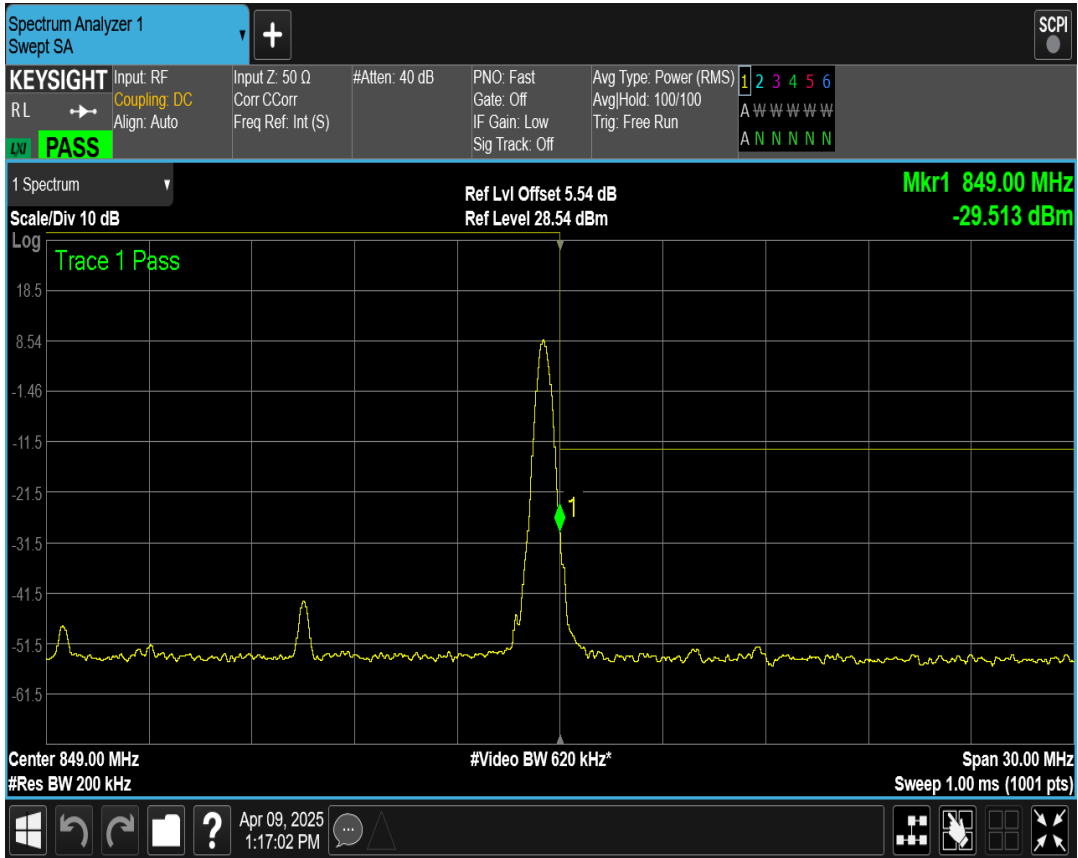

n5 SCS=15kHz DFT_QPSK BW=20MHz Channel=167300 RB=100@0

n5 SCS=15kHz DFT_QPSK BW=15MHz Channel=167300 RB=75@0

n5 SCS=15kHz DFT_QPSK BW=5MHz Channel=167300 RB=25@0

5 Band edge for NR FR1

Band	SCS (kHz)	Bandwidth (MHz)	UL Channel	RB Allocation	Modulation	Spur Freq (MHz)	Spur Level (dBm)	Limit (dBm)	Verdict
n5	15	5	165300	25@0	CP_QPSK	824.00	-39.83	-13	PASS
n5	15	5	165300	1@0	CP_QPSK	824.00	-17.09	-13	PASS
n5	15	5	165300	1@24	CP_QPSK	824.00	-28.85	-13	PASS
n5	15	5	169300	25@0	CP_QPSK	849.03	-46.88	-13	PASS
n5	15	5	169300	1@0	CP_QPSK	849.35	-52.58	-13	PASS
n5	15	5	169300	1@24	CP_QPSK	849.00	-18.49	-13	PASS
n5	15	15	166300	79@0	CP_QPSK	824.00	-46.40	-13	PASS
n5	15	15	166300	1@0	CP_QPSK	824.00	-36.08	-13	PASS
n5	15	15	166300	1@78	CP_QPSK	821.69	-51.92	-13	PASS
n5	15	15	168300	79@0	CP_QPSK	849.30	-48.16	-13	PASS
n5	15	15	168300	1@0	CP_QPSK	851.40	-52.17	-13	PASS
n5	15	15	168300	1@78	CP_QPSK	849.00	-29.51	-13	PASS
n5	15	20	166800	106@0	CP_QPSK	823.28	-46.11	-13	PASS
n5	15	20	166800	1@0	CP_QPSK	824.00	-37.45	-13	PASS
n5	15	20	166800	1@105	CP_QPSK	820.12	-52.32	-13	PASS
n5	15	20	167800	106@0	CP_QPSK	850.08	-47.24	-13	PASS
n5	15	20	167800	1@0	CP_QPSK	853.00	-52.96	-13	PASS
n5	15	20	167800	1@105	CP_QPSK	849.00	-37.00	-13	PASS

n5 SCS=15kHz CP_QPSK BW=15MHz Channel=166300 RB=1@0

n5 SCS=15kHz CP_QPSK BW=15MHz Channel=166300 RB=79@0

n5 SCS=15kHz CP_QPSK BW=15MHz Channel=166300 RB=1@78

n5 SCS=15kHz CP_QPSK BW=15MHz Channel=168300 RB=1 @0

n5 SCS=15kHz CP_QPSK BW=15MHz Channel=168300 RB=1 @78

n5 SCS=15kHz CP_QPSK BW=15MHz Channel=168300 RB=79@0

n5 SCS=15kHz CP_QPSK BW=20MHz Channel=166800 RB=106@0

n5 SCS=15kHz CP_QPSK BW=20MHz Channel=166800 RB=1 @105