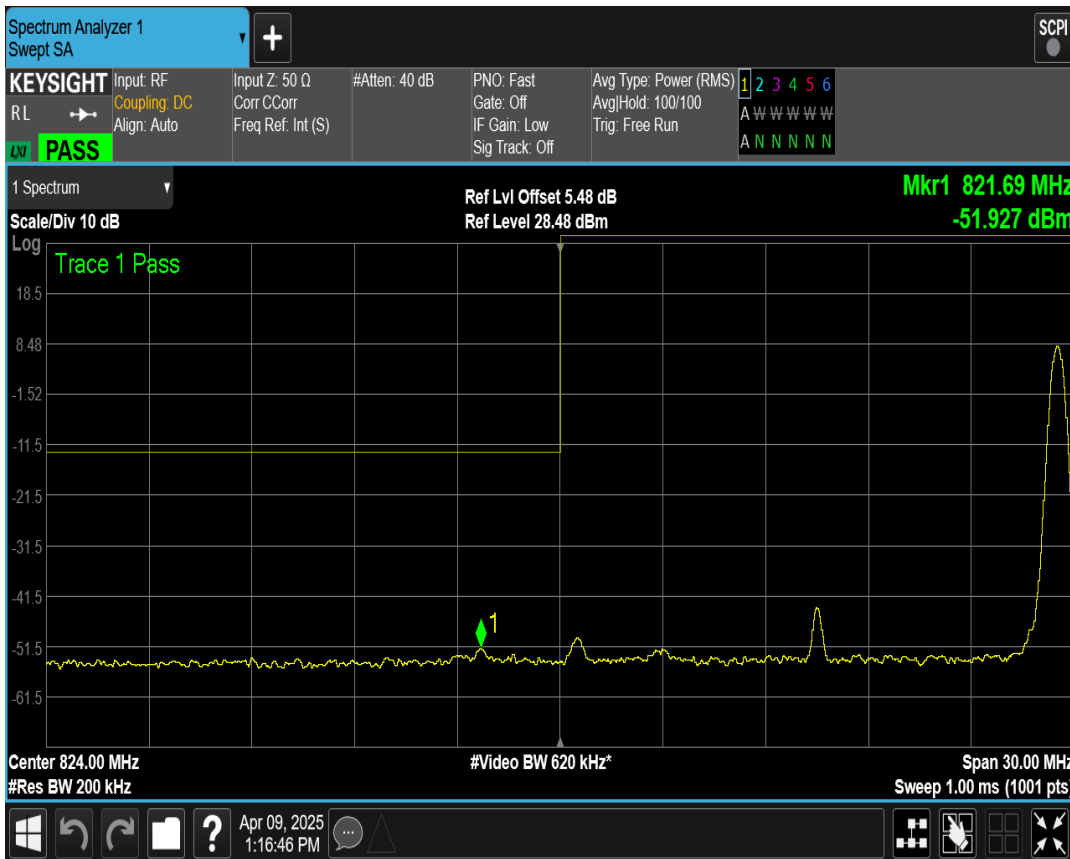

n5 SCS=15kHz DFT_QPSK BW=20MHz Channel=167300 RB=100@0

n5 SCS=15kHz DFT_QPSK BW=15MHz Channel=167300 RB=75@0

n5 SCS=15kHz DFT_QPSK BW=5MHz Channel=167300 RB=25@0

5 Band edge for NR FR1

Band	SCS (kHz)	Bandwidth (MHz)	UL Channel	RB Allocation	Modulation	Spur Freq (MHz)	Spur Level (dBm)	Limit (dBm)	Verdict
n5	15	5	165300	25@0	CP_QPSK	824.00	-39.83	-13	PASS
n5	15	5	165300	1@0	CP_QPSK	824.00	-17.09	-13	PASS
n5	15	5	165300	1@24	CP_QPSK	824.00	-28.85	-13	PASS
n5	15	5	169300	25@0	CP_QPSK	849.03	-46.88	-13	PASS
n5	15	5	169300	1@0	CP_QPSK	849.35	-52.58	-13	PASS
n5	15	5	169300	1@24	CP_QPSK	849.00	-18.49	-13	PASS
n5	15	15	166300	79@0	CP_QPSK	824.00	-46.40	-13	PASS
n5	15	15	166300	1@0	CP_QPSK	824.00	-36.08	-13	PASS
n5	15	15	166300	1@78	CP_QPSK	821.69	-51.92	-13	PASS
n5	15	15	168300	79@0	CP_QPSK	849.30	-48.16	-13	PASS
n5	15	15	168300	1@0	CP_QPSK	851.40	-52.17	-13	PASS
n5	15	15	168300	1@78	CP_QPSK	849.00	-29.51	-13	PASS
n5	15	20	166800	106@0	CP_QPSK	823.28	-46.11	-13	PASS
n5	15	20	166800	1@0	CP_QPSK	824.00	-37.45	-13	PASS
n5	15	20	166800	1@105	CP_QPSK	820.12	-52.32	-13	PASS
n5	15	20	167800	106@0	CP_QPSK	850.08	-47.24	-13	PASS
n5	15	20	167800	1@0	CP_QPSK	853.00	-52.96	-13	PASS
n5	15	20	167800	1@105	CP_QPSK	849.00	-37.00	-13	PASS

n5 SCS=15kHz CP_QPSK BW=15MHz Channel=166300 RB=1@0

n5 SCS=15kHz CP_QPSK BW=15MHz Channel=166300 RB=79@0

n5 SCS=15kHz CP_QPSK BW=15MHz Channel=166300 RB=1@78

n5 SCS=15kHz CP_QPSK BW=15MHz Channel=168300 RB=1 @0

n5 SCS=15kHz CP_QPSK BW=15MHz Channel=168300 RB=1 @78

n5 SCS=15kHz CP_QPSK BW=15MHz Channel=168300 RB=79@0

n5 SCS=15kHz CP_QPSK BW=20MHz Channel=166800 RB=106@0

n5 SCS=15kHz CP_QPSK BW=20MHz Channel=166800 RB=1 @105