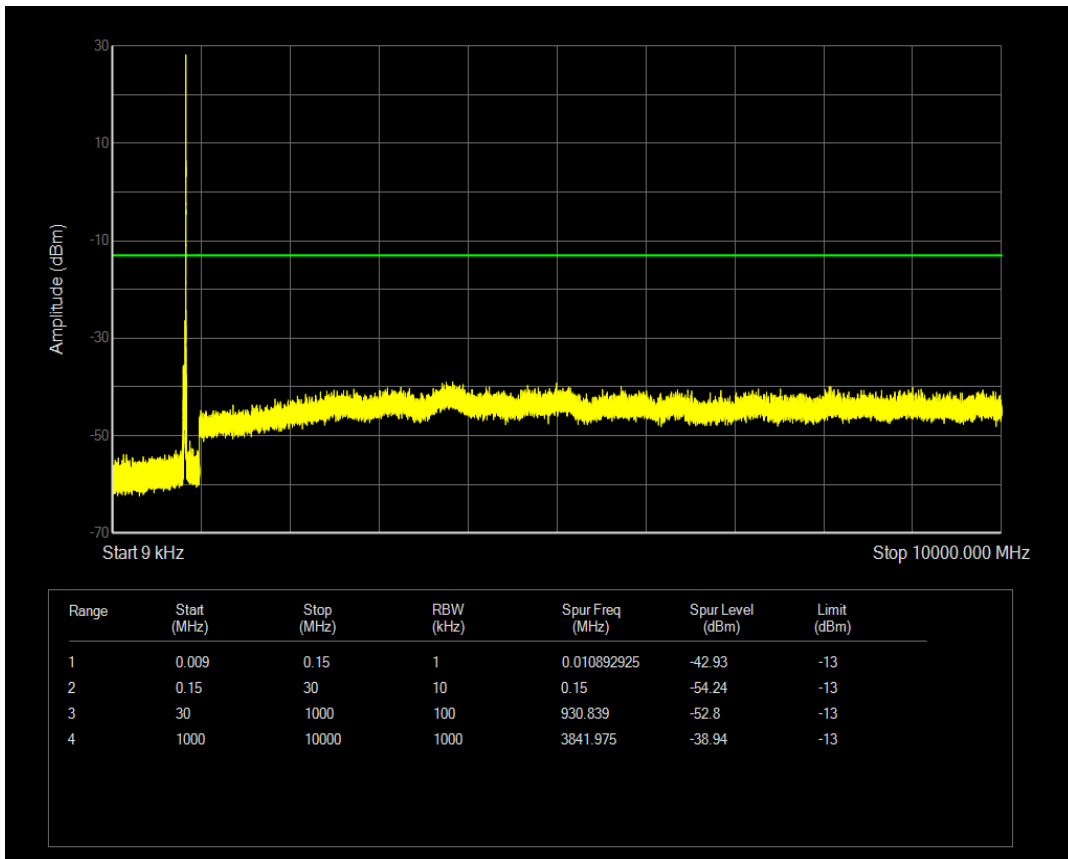

n5 SCS=15kHz CP_QPSK BW=20MHz Channel=166800 RB=1@0

n5 SCS=15kHz CP_QPSK BW=20MHz Channel=166800 RB=1@105

n5 SCS=15kHz CP_QPSK BW=20MHz Channel=167800 RB=106@0

n5 SCS=15kHz CP_QPSK BW=15MHz Channel=168300 RB=1@78

n5 SCS=15kHz CP_QPSK BW=15MHz Channel=168300 RB=79@0

n5 SCS=15kHz CP_QPSK BW=20MHz Channel=166800 RB=106@0

n5 SCS=15kHz CP_QPSK BW=20MHz Channel=167800 RB=1@105

n5 SCS=15kHz CP_QPSK BW=20MHz Channel=167800 RB=1@0