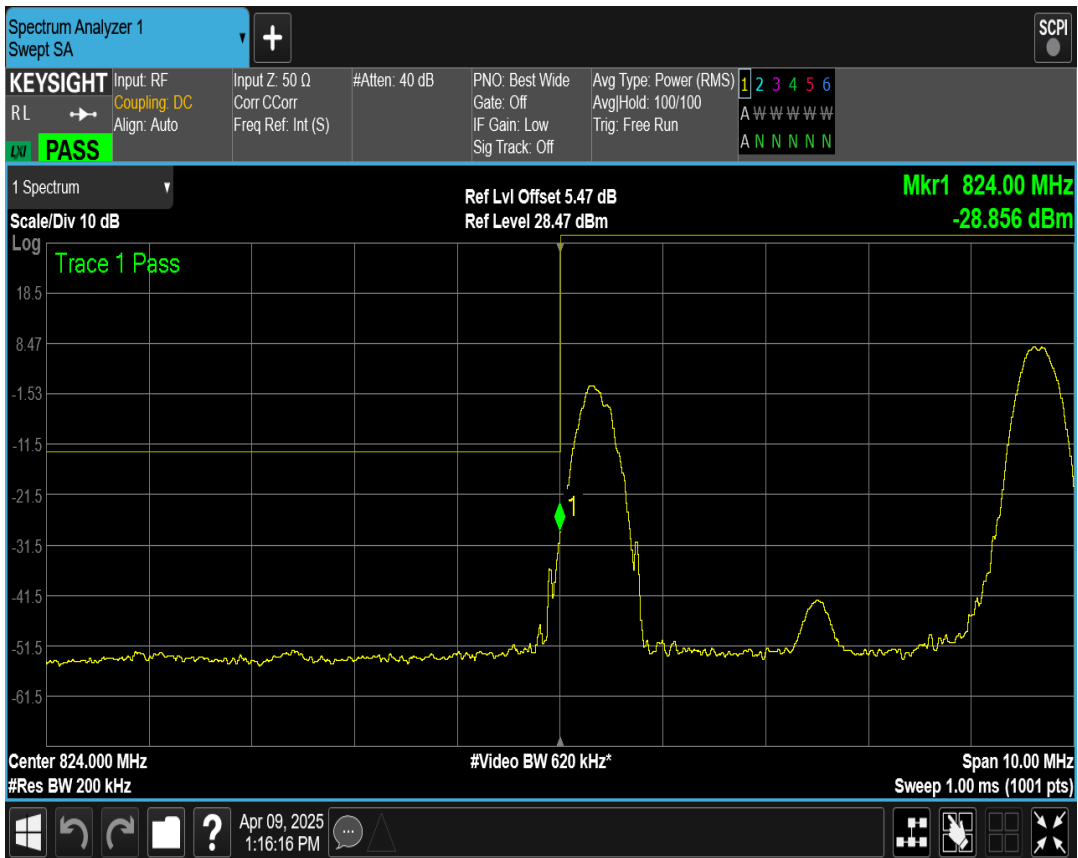

n5 SCS=15kHz CP_QPSK BW=15MHz Channel=168300 RB=1 @78

n5 SCS=15kHz CP_QPSK BW=15MHz Channel=168300 RB=79@0

n5 SCS=15kHz CP_QPSK BW=20MHz Channel=166800 RB=106@0

n5 SCS=15kHz CP_QPSK BW=20MHz Channel=166800 RB=1 @105

n5 SCS=15kHz CP_QPSK BW=20MHz Channel=166800 RB=1 @@

n5 SCS=15kHz CP_QPSK BW=20MHz Channel=167800 RB=1@105

n5 SCS=15kHz CP_QPSK BW=5MHz Channel=165300 RB=1@0

n5 SCS=15kHz CP_QPSK BW=20MHz Channel=167800 RB=106 @0

n5 SCS=15kHz CP_QPSK BW=20MHz Channel=167800 RB=1 @0

n5 SCS=15kHz CP_QPSK BW=5MHz Channel=165300 RB=1@24

n5 SCS=15kHz CP_QPSK BW=5MHz Channel=169300 RB=1@0

n5 SCS=15kHz CP_QPSK BW=5MHz Channel=165300 RB=25@0