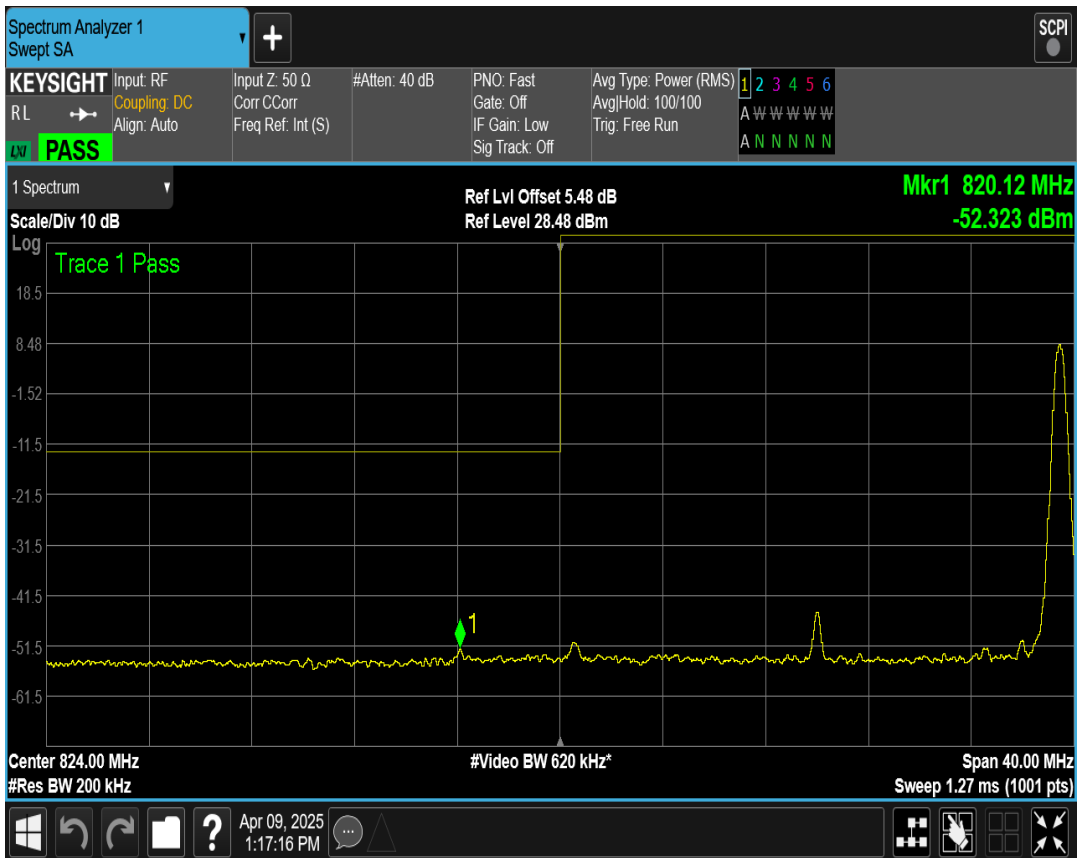

n5 SCS=15kHz CP_QPSK BW=15MHz Channel=166300 RB=1@0

n5 SCS=15kHz CP_QPSK BW=15MHz Channel=166300 RB=79@0

n5 SCS=15kHz CP_QPSK BW=15MHz Channel=166300 RB=1@78

n5 SCS=15kHz CP_QPSK BW=15MHz Channel=168300 RB=1 @0

n5 SCS=15kHz CP_QPSK BW=15MHz Channel=168300 RB=1 @78

n5 SCS=15kHz CP_QPSK BW=15MHz Channel=168300 RB=79@0

n5 SCS=15kHz CP_QPSK BW=20MHz Channel=166800 RB=106@0

n5 SCS=15kHz CP_QPSK BW=20MHz Channel=166800 RB=1 @105

n5 SCS=15kHz CP_QPSK BW=20MHz Channel=166800 RB=1 @@

n5 SCS=15kHz CP_QPSK BW=20MHz Channel=167800 RB=1@105

n5 SCS=15kHz CP_QPSK BW=5MHz Channel=165300 RB=1@0

n5 SCS=15kHz CP_QPSK BW=20MHz Channel=167800 RB=106 @0