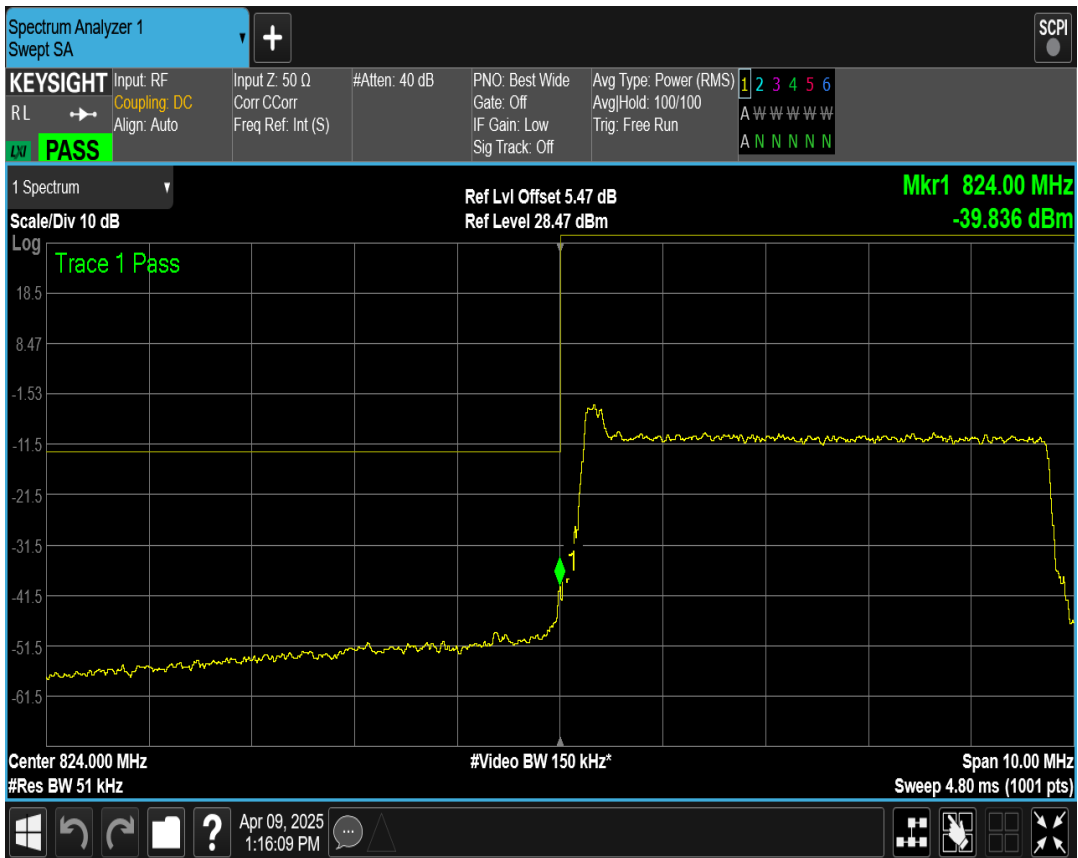

n5 SCS=15kHz CP_QPSK BW=20MHz Channel=166800 RB=1 @@

n5 SCS=15kHz CP_QPSK BW=20MHz Channel=167800 RB=1@105

n5 SCS=15kHz CP_QPSK BW=5MHz Channel=165300 RB=1@0

n5 SCS=15kHz CP_QPSK BW=20MHz Channel=167800 RB=106 @0

n5 SCS=15kHz CP_QPSK BW=20MHz Channel=167800 RB=1 @0

n5 SCS=15kHz CP_QPSK BW=5MHz Channel=165300 RB=1@24

n5 SCS=15kHz CP_QPSK BW=5MHz Channel=169300 RB=1@0

n5 SCS=15kHz CP_QPSK BW=5MHz Channel=165300 RB=25@0

n5 SCS=15kHz CP_QPSK BW=5MHz Channel=169300 RB=25@0

n5 SCS=15kHz CP_QPSK BW=5MHz Channel=169300 RB=1@24

6 Out-of-band emissions for NR FR1

Band	SCS (kHz)	Bandwidth (MHz)	UL Channel	RB Allocation	Modulation	Spur Freq (MHz)	Spur Level (dBm)	Limit (dBm)	Verdict
n5	15	5	165300	25@0	CP_QPSK	3832.75	-38.26	-13	PASS
n5	15	5	165300	1@0	CP_QPSK	2472.85	-36.59	-13	PASS
n5	15	5	165300	1@24	CP_QPSK	3853.90	-38.76	-13	PASS
n5	15	5	169300	25@0	CP_QPSK	3703.60	-39.08	-13	PASS
n5	15	5	169300	1@0	CP_QPSK	2532.93	-37.99	-13	PASS
n5	15	5	169300	1@24	CP_QPSK	2546.43	-37.00	-13	PASS
n5	15	15	166300	79@0	CP_QPSK	3938.50	-37.87	-13	PASS
n5	15	15	166300	1@0	CP_QPSK	2473.75	-37.42	-13	PASS
n5	15	15	166300	1@78	CP_QPSK	2515.60	-37.94	-13	PASS
n5	15	15	168300	79@0	CP_QPSK	5119.53	-38.20	-13	PASS
n5	15	15	168300	1@0	CP_QPSK	2503.90	-35.21	-13	PASS
n5	15	15	168300	1@78	CP_QPSK	4727.58	-39.03	-13	PASS
n5	15	20	166800	106@0	CP_QPSK	3680.88	-38.56	-13	PASS
n5	15	20	166800	1@0	CP_QPSK	2473.30	-37.98	-13	PASS
n5	15	20	166800	1@105	CP_QPSK	2530.45	-36.17	-13	PASS
n5	15	20	167800	106@0	CP_QPSK	3842.65	-38.16	-13	PASS
n5	15	20	167800	1@0	CP_QPSK	2488.38	-36.29	-13	PASS
n5	15	20	167800	1@105	CP_QPSK	3841.98	-38.94	-13	PASS