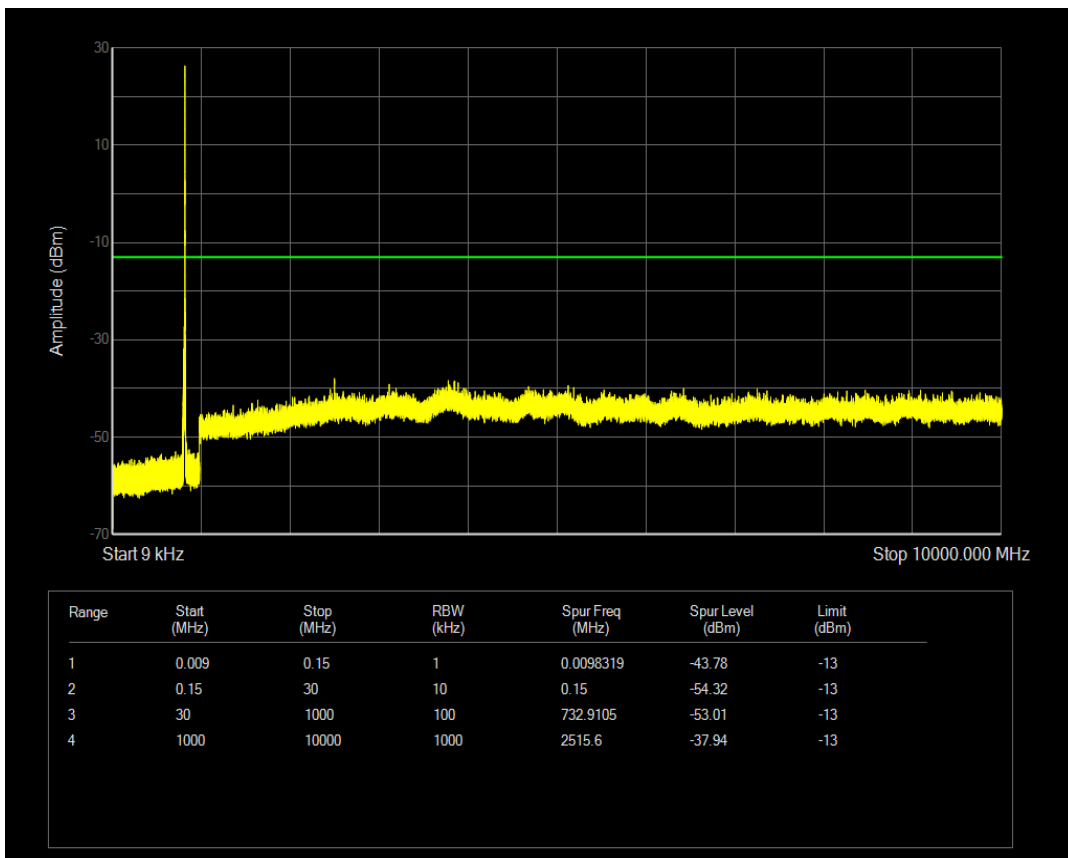

n5 SCS=15kHz CP_QPSK BW=5MHz Channel=169300 RB=25@0

n5 SCS=15kHz CP_QPSK BW=5MHz Channel=169300 RB=1@24

6 Out-of-band emissions for NR FR1

Band	SCS (kHz)	Bandwidth (MHz)	UL Channel	RB Allocation	Modulation	Spur Freq (MHz)	Spur Level (dBm)	Limit (dBm)	Verdict
n5	15	5	165300	25@0	CP_QPSK	3832.75	-38.26	-13	PASS
n5	15	5	165300	1@0	CP_QPSK	2472.85	-36.59	-13	PASS
n5	15	5	165300	1@24	CP_QPSK	3853.90	-38.76	-13	PASS
n5	15	5	169300	25@0	CP_QPSK	3703.60	-39.08	-13	PASS
n5	15	5	169300	1@0	CP_QPSK	2532.93	-37.99	-13	PASS
n5	15	5	169300	1@24	CP_QPSK	2546.43	-37.00	-13	PASS
n5	15	15	166300	79@0	CP_QPSK	3938.50	-37.87	-13	PASS
n5	15	15	166300	1@0	CP_QPSK	2473.75	-37.42	-13	PASS
n5	15	15	166300	1@78	CP_QPSK	2515.60	-37.94	-13	PASS
n5	15	15	168300	79@0	CP_QPSK	5119.53	-38.20	-13	PASS
n5	15	15	168300	1@0	CP_QPSK	2503.90	-35.21	-13	PASS
n5	15	15	168300	1@78	CP_QPSK	4727.58	-39.03	-13	PASS
n5	15	20	166800	106@0	CP_QPSK	3680.88	-38.56	-13	PASS
n5	15	20	166800	1@0	CP_QPSK	2473.30	-37.98	-13	PASS
n5	15	20	166800	1@105	CP_QPSK	2530.45	-36.17	-13	PASS
n5	15	20	167800	106@0	CP_QPSK	3842.65	-38.16	-13	PASS
n5	15	20	167800	1@0	CP_QPSK	2488.38	-36.29	-13	PASS
n5	15	20	167800	1@105	CP_QPSK	3841.98	-38.94	-13	PASS

n5 SCS=15kHz CP_QPSK BW=15MHz Channel=166300 RB=1@0

n5 SCS=15kHz CP_QPSK BW=15MHz Channel=168300 RB=1@0

n5 SCS=15kHz CP_QPSK BW=15MHz Channel=166300 RB=79@0

n5 SCS=15kHz CP_QPSK BW=15MHz Channel=166300 RB=1@78

n5 SCS=15kHz CP_QPSK BW=20MHz Channel=166800 RB=1@0

n5 SCS=15kHz CP_QPSK BW=20MHz Channel=166800 RB=1@105

n5 SCS=15kHz CP_QPSK BW=20MHz Channel=167800 RB=106@0

n5 SCS=15kHz CP_QPSK BW=15MHz Channel=168300 RB=1@78