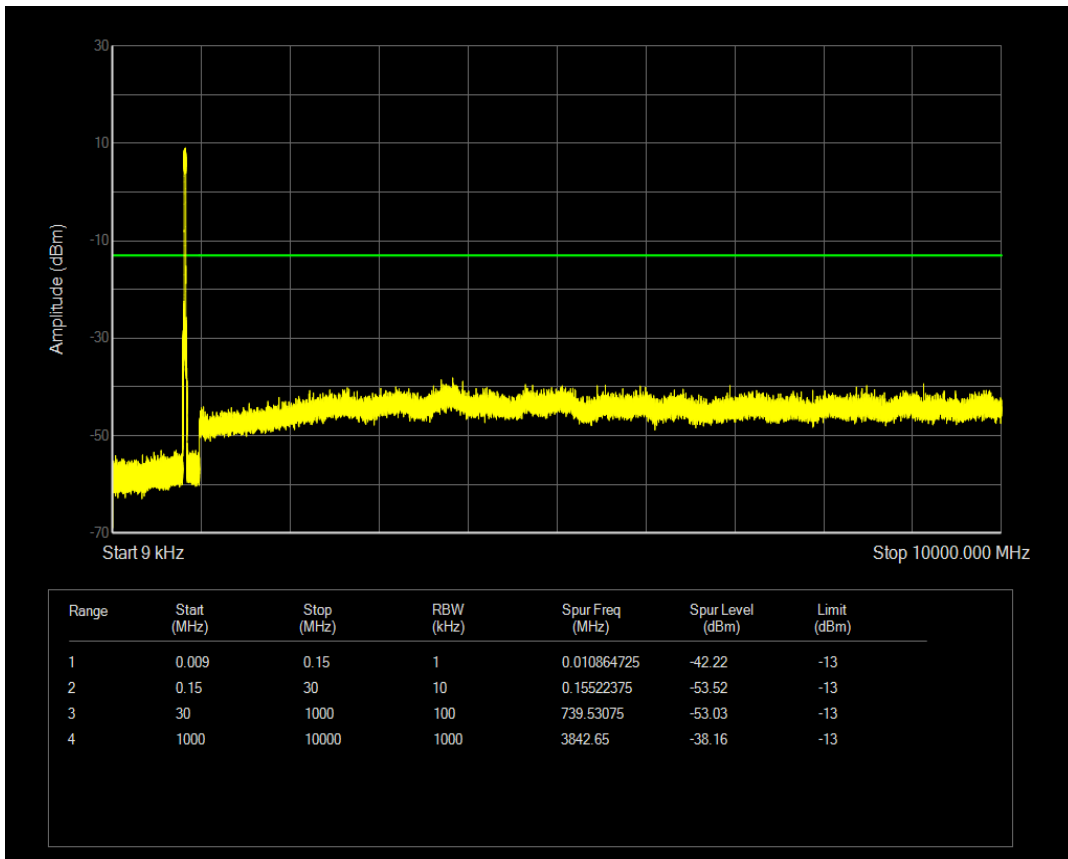

n5 SCS=15kHz CP_QPSK BW=5MHz Channel=169300 RB=25@0

n5 SCS=15kHz CP_QPSK BW=5MHz Channel=169300 RB=1@24

6 Out-of-band emissions for NR FR1

Band	SCS (kHz)	Bandwidth (MHz)	UL Channel	RB Allocation	Modulation	Spur Freq (MHz)	Spur Level (dBm)	Limit (dBm)	Verdict
n5	15	5	165300	25@0	CP_QPSK	3832.75	-38.26	-13	PASS
n5	15	5	165300	1@0	CP_QPSK	2472.85	-36.59	-13	PASS
n5	15	5	165300	1@24	CP_QPSK	3853.90	-38.76	-13	PASS
n5	15	5	169300	25@0	CP_QPSK	3703.60	-39.08	-13	PASS
n5	15	5	169300	1@0	CP_QPSK	2532.93	-37.99	-13	PASS
n5	15	5	169300	1@24	CP_QPSK	2546.43	-37.00	-13	PASS
n5	15	15	166300	79@0	CP_QPSK	3938.50	-37.87	-13	PASS
n5	15	15	166300	1@0	CP_QPSK	2473.75	-37.42	-13	PASS
n5	15	15	166300	1@78	CP_QPSK	2515.60	-37.94	-13	PASS
n5	15	15	168300	79@0	CP_QPSK	5119.53	-38.20	-13	PASS
n5	15	15	168300	1@0	CP_QPSK	2503.90	-35.21	-13	PASS
n5	15	15	168300	1@78	CP_QPSK	4727.58	-39.03	-13	PASS
n5	15	20	166800	106@0	CP_QPSK	3680.88	-38.56	-13	PASS
n5	15	20	166800	1@0	CP_QPSK	2473.30	-37.98	-13	PASS
n5	15	20	166800	1@105	CP_QPSK	2530.45	-36.17	-13	PASS
n5	15	20	167800	106@0	CP_QPSK	3842.65	-38.16	-13	PASS
n5	15	20	167800	1@0	CP_QPSK	2488.38	-36.29	-13	PASS
n5	15	20	167800	1@105	CP_QPSK	3841.98	-38.94	-13	PASS

n5 SCS=15kHz CP_QPSK BW=15MHz Channel=166300 RB=1@0

n5 SCS=15kHz CP_QPSK BW=15MHz Channel=168300 RB=1@0

n5 SCS=15kHz CP_QPSK BW=15MHz Channel=166300 RB=79@0

n5 SCS=15kHz CP_QPSK BW=15MHz Channel=166300 RB=1@78

n5 SCS=15kHz CP_QPSK BW=20MHz Channel=166800 RB=1@0

n5 SCS=15kHz CP_QPSK BW=20MHz Channel=166800 RB=1@105

n5 SCS=15kHz CP_QPSK BW=20MHz Channel=167800 RB=106@0

n5 SCS=15kHz CP_QPSK BW=15MHz Channel=168300 RB=1@78