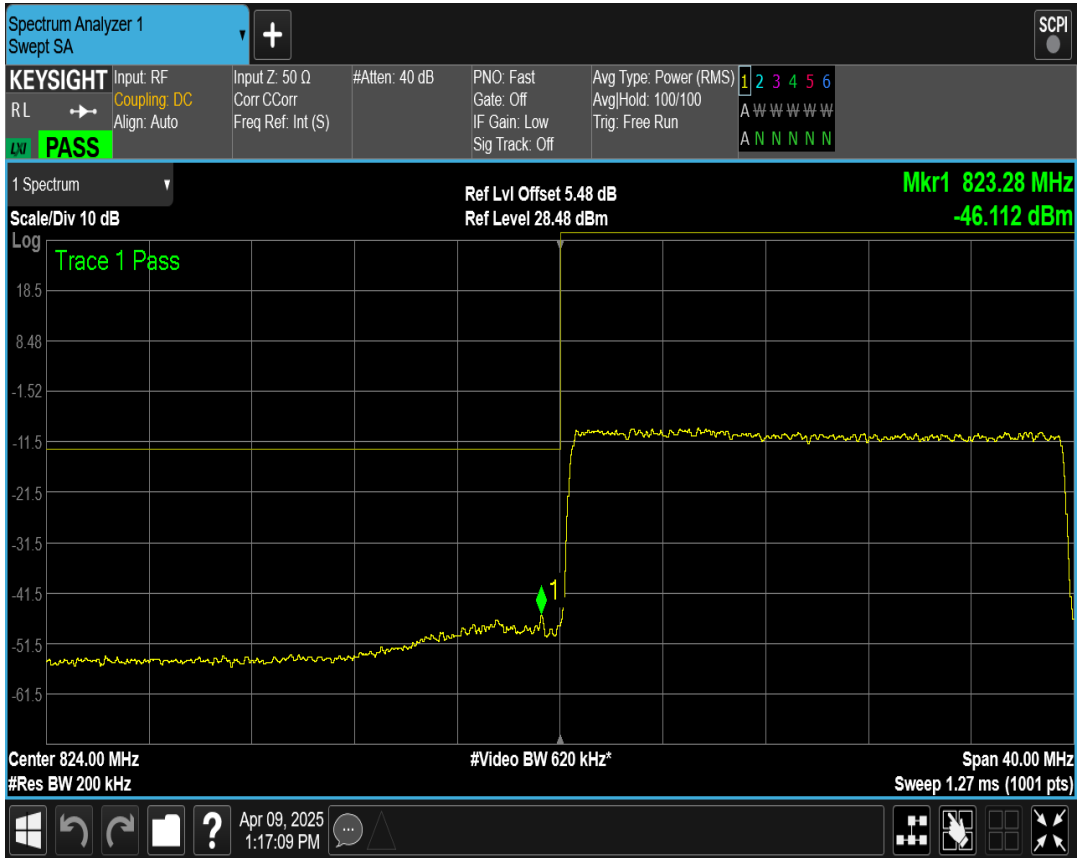

n5 SCS=15kHz DFT_QPSK BW=20MHz Channel=167300 RB=100@0

n5 SCS=15kHz DFT_QPSK BW=15MHz Channel=167300 RB=75@0

n5 SCS=15kHz DFT_QPSK BW=5MHz Channel=167300 RB=25@0

5 Band edge for NR FR1

Band	SCS (kHz)	Bandwidth (MHz)	UL Channel	RB Allocation	Modulation	Spur Freq (MHz)	Spur Level (dBm)	Limit (dBm)	Verdict
n5	15	5	165300	25@0	CP_QPSK	824.00	-39.83	-13	PASS
n5	15	5	165300	1@0	CP_QPSK	824.00	-17.09	-13	PASS
n5	15	5	165300	1@24	CP_QPSK	824.00	-28.85	-13	PASS
n5	15	5	169300	25@0	CP_QPSK	849.03	-46.88	-13	PASS
n5	15	5	169300	1@0	CP_QPSK	849.35	-52.58	-13	PASS
n5	15	5	169300	1@24	CP_QPSK	849.00	-18.49	-13	PASS
n5	15	15	166300	79@0	CP_QPSK	824.00	-46.40	-13	PASS
n5	15	15	166300	1@0	CP_QPSK	824.00	-36.08	-13	PASS
n5	15	15	166300	1@78	CP_QPSK	821.69	-51.92	-13	PASS
n5	15	15	168300	79@0	CP_QPSK	849.30	-48.16	-13	PASS
n5	15	15	168300	1@0	CP_QPSK	851.40	-52.17	-13	PASS
n5	15	15	168300	1@78	CP_QPSK	849.00	-29.51	-13	PASS
n5	15	20	166800	106@0	CP_QPSK	823.28	-46.11	-13	PASS
n5	15	20	166800	1@0	CP_QPSK	824.00	-37.45	-13	PASS
n5	15	20	166800	1@105	CP_QPSK	820.12	-52.32	-13	PASS
n5	15	20	167800	106@0	CP_QPSK	850.08	-47.24	-13	PASS
n5	15	20	167800	1@0	CP_QPSK	853.00	-52.96	-13	PASS
n5	15	20	167800	1@105	CP_QPSK	849.00	-37.00	-13	PASS

n5 SCS=15kHz CP_QPSK BW=15MHz Channel=166300 RB=1@0

n5 SCS=15kHz CP_QPSK BW=15MHz Channel=166300 RB=79@0

n5 SCS=15kHz CP_QPSK BW=15MHz Channel=166300 RB=1@78

n5 SCS=15kHz CP_QPSK BW=15MHz Channel=168300 RB=1 @0

n5 SCS=15kHz CP_QPSK BW=15MHz Channel=168300 RB=1 @78

n5 SCS=15kHz CP_QPSK BW=15MHz Channel=168300 RB=79@0

n5 SCS=15kHz CP_QPSK BW=20MHz Channel=166800 RB=106@0

n5 SCS=15kHz CP_QPSK BW=20MHz Channel=166800 RB=1 @105

n5 SCS=15kHz CP_QPSK BW=20MHz Channel=166800 RB=1 @@

n5 SCS=15kHz CP_QPSK BW=20MHz Channel=167800 RB=1@105

n5 SCS=15kHz CP_QPSK BW=5MHz Channel=165300 RB=1@0

n5 SCS=15kHz CP_QPSK BW=20MHz Channel=167800 RB=106 @0