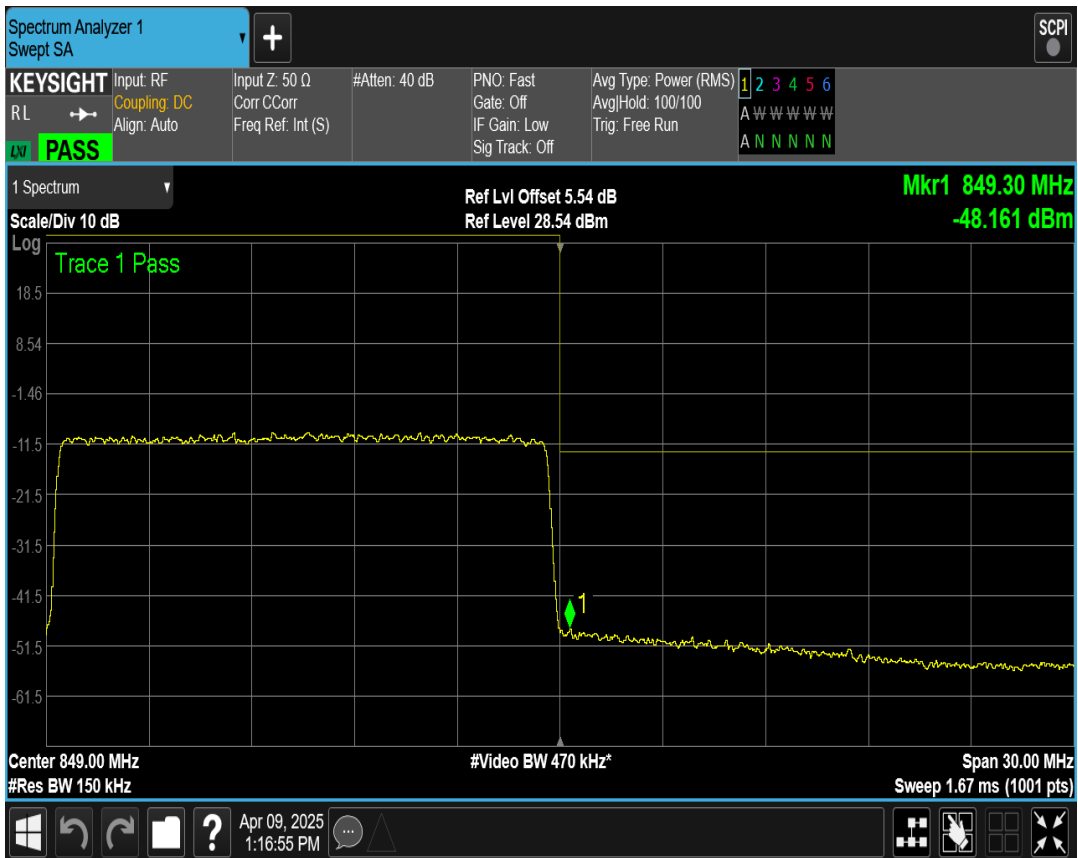

n5 SCS=15kHz DFT_QPSK BW=20MHz Channel=167300 RB=100@0

n5 SCS=15kHz DFT_QPSK BW=15MHz Channel=167300 RB=75@0

n5 SCS=15kHz DFT_QPSK BW=5MHz Channel=167300 RB=25@0

5 Band edge for NR FR1

Band	SCS (kHz)	Bandwidth (MHz)	UL Channel	RB Allocation	Modulation	Spur Freq (MHz)	Spur Level (dBm)	Limit (dBm)	Verdict
n5	15	5	165300	25@0	CP_QPSK	824.00	-39.83	-13	PASS
n5	15	5	165300	1@0	CP_QPSK	824.00	-17.09	-13	PASS
n5	15	5	165300	1@24	CP_QPSK	824.00	-28.85	-13	PASS
n5	15	5	169300	25@0	CP_QPSK	849.03	-46.88	-13	PASS
n5	15	5	169300	1@0	CP_QPSK	849.35	-52.58	-13	PASS
n5	15	5	169300	1@24	CP_QPSK	849.00	-18.49	-13	PASS
n5	15	15	166300	79@0	CP_QPSK	824.00	-46.40	-13	PASS
n5	15	15	166300	1@0	CP_QPSK	824.00	-36.08	-13	PASS
n5	15	15	166300	1@78	CP_QPSK	821.69	-51.92	-13	PASS
n5	15	15	168300	79@0	CP_QPSK	849.30	-48.16	-13	PASS
n5	15	15	168300	1@0	CP_QPSK	851.40	-52.17	-13	PASS
n5	15	15	168300	1@78	CP_QPSK	849.00	-29.51	-13	PASS
n5	15	20	166800	106@0	CP_QPSK	823.28	-46.11	-13	PASS
n5	15	20	166800	1@0	CP_QPSK	824.00	-37.45	-13	PASS
n5	15	20	166800	1@105	CP_QPSK	820.12	-52.32	-13	PASS
n5	15	20	167800	106@0	CP_QPSK	850.08	-47.24	-13	PASS
n5	15	20	167800	1@0	CP_QPSK	853.00	-52.96	-13	PASS
n5	15	20	167800	1@105	CP_QPSK	849.00	-37.00	-13	PASS

n5 SCS=15kHz CP_QPSK BW=15MHz Channel=166300 RB=1@0

n5 SCS=15kHz CP_QPSK BW=15MHz Channel=166300 RB=79@0

n5 SCS=15kHz CP_QPSK BW=15MHz Channel=166300 RB=1@78

n5 SCS=15kHz CP_QPSK BW=15MHz Channel=168300 RB=1 @0

n5 SCS=15kHz CP_QPSK BW=15MHz Channel=168300 RB=1 @78

n5 SCS=15kHz CP_QPSK BW=15MHz Channel=168300 RB=79@0

n5 SCS=15kHz CP_QPSK BW=20MHz Channel=166800 RB=106@0

n5 SCS=15kHz CP_QPSK BW=20MHz Channel=166800 RB=1 @105