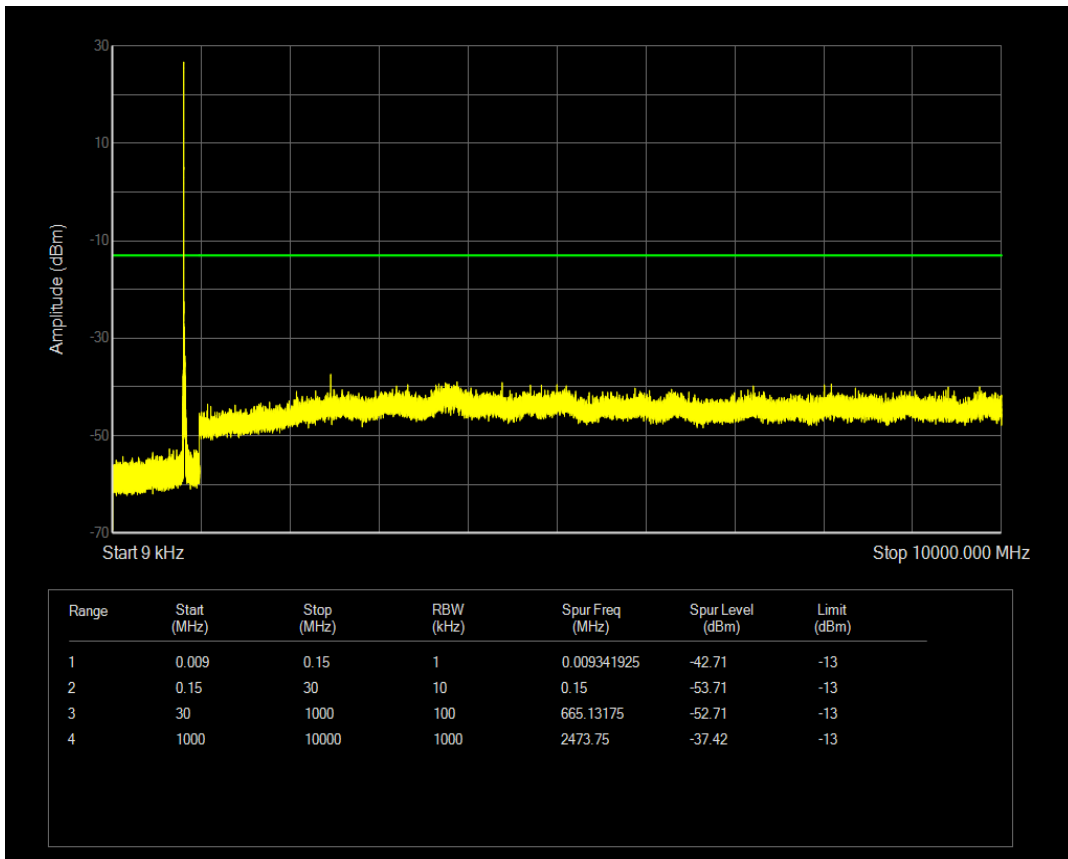

n5 SCS=15kHz CP_QPSK BW=5MHz Channel=169300 RB=25@0

n5 SCS=15kHz CP_QPSK BW=5MHz Channel=169300 RB=1@24

6 Out-of-band emissions for NR FR1

Band	SCS (kHz)	Bandwidth (MHz)	UL Channel	RB Allocation	Modulation	Spur Freq (MHz)	Spur Level (dBm)	Limit (dBm)	Verdict
n5	15	5	165300	25@0	CP_QPSK	3832.75	-38.26	-13	PASS
n5	15	5	165300	1@0	CP_QPSK	2472.85	-36.59	-13	PASS
n5	15	5	165300	1@24	CP_QPSK	3853.90	-38.76	-13	PASS
n5	15	5	169300	25@0	CP_QPSK	3703.60	-39.08	-13	PASS
n5	15	5	169300	1@0	CP_QPSK	2532.93	-37.99	-13	PASS
n5	15	5	169300	1@24	CP_QPSK	2546.43	-37.00	-13	PASS
n5	15	15	166300	79@0	CP_QPSK	3938.50	-37.87	-13	PASS
n5	15	15	166300	1@0	CP_QPSK	2473.75	-37.42	-13	PASS
n5	15	15	166300	1@78	CP_QPSK	2515.60	-37.94	-13	PASS
n5	15	15	168300	79@0	CP_QPSK	5119.53	-38.20	-13	PASS
n5	15	15	168300	1@0	CP_QPSK	2503.90	-35.21	-13	PASS
n5	15	15	168300	1@78	CP_QPSK	4727.58	-39.03	-13	PASS
n5	15	20	166800	106@0	CP_QPSK	3680.88	-38.56	-13	PASS
n5	15	20	166800	1@0	CP_QPSK	2473.30	-37.98	-13	PASS
n5	15	20	166800	1@105	CP_QPSK	2530.45	-36.17	-13	PASS
n5	15	20	167800	106@0	CP_QPSK	3842.65	-38.16	-13	PASS
n5	15	20	167800	1@0	CP_QPSK	2488.38	-36.29	-13	PASS
n5	15	20	167800	1@105	CP_QPSK	3841.98	-38.94	-13	PASS

n5 SCS=15kHz CP_QPSK BW=15MHz Channel=166300 RB=1@0

n5 SCS=15kHz CP_QPSK BW=15MHz Channel=168300 RB=1@0

n5 SCS=15kHz CP_QPSK BW=15MHz Channel=166300 RB=79@0

n5 SCS=15kHz CP_QPSK BW=15MHz Channel=166300 RB=1@78