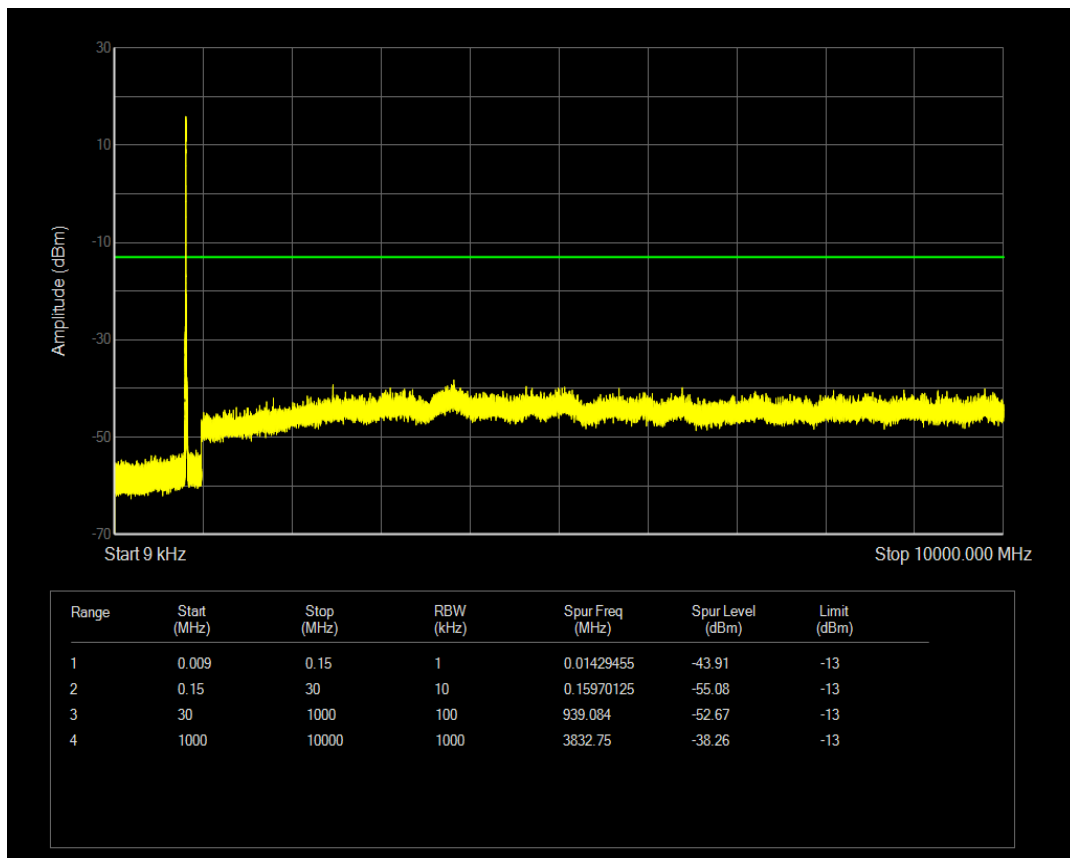

n5 SCS=15kHz CP_QPSK BW=5MHz Channel=165300 RB=1@0

n5 SCS=15kHz CP_QPSK BW=5MHz Channel=165300 RB=1@24

n5 SCS=15kHz CP_QPSK BW=5MHz Channel=169300 RB=1@0

n5 SCS=15kHz CP_QPSK BW=5MHz Channel=165300 RB=25@0

n5 SCS=15kHz CP_QPSK BW=5MHz Channel=169300 RB=25@0

n5 SCS=15kHz CP_QPSK BW=5MHz Channel=169300 RB=1@24