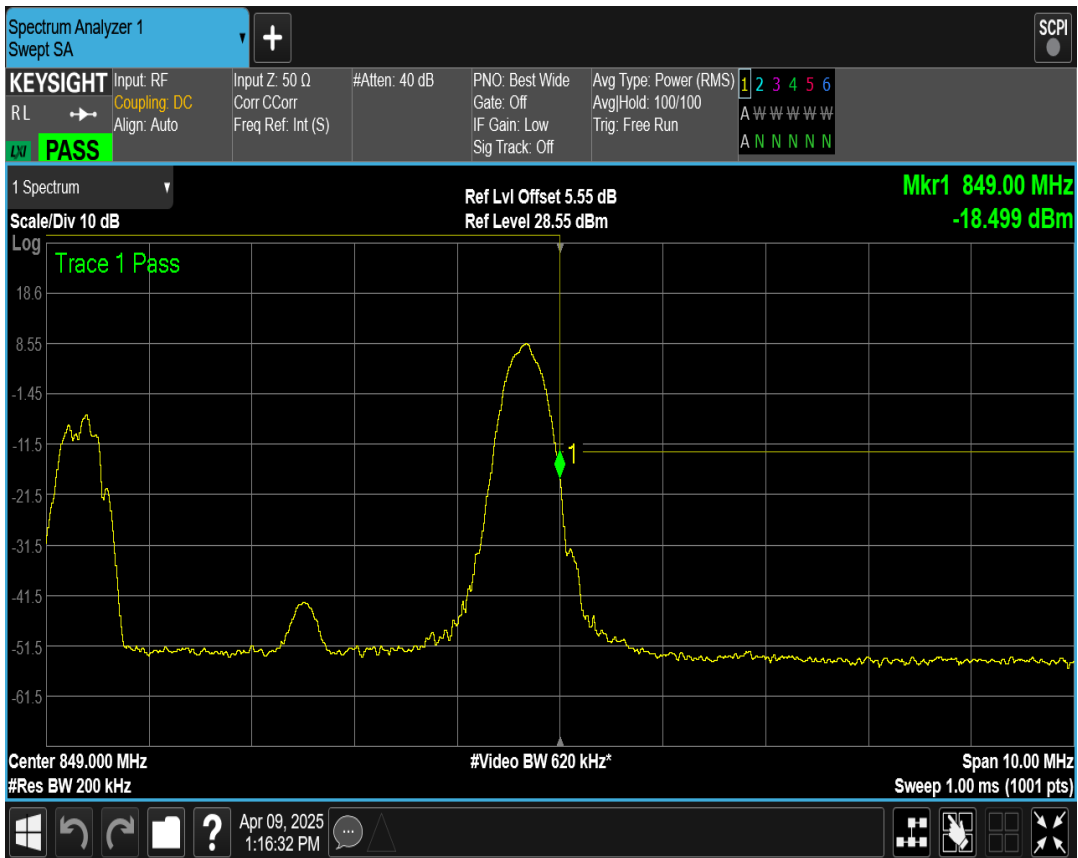

n5 SCS=15kHz CP_QPSK BW=5MHz Channel=169300 RB=1@24