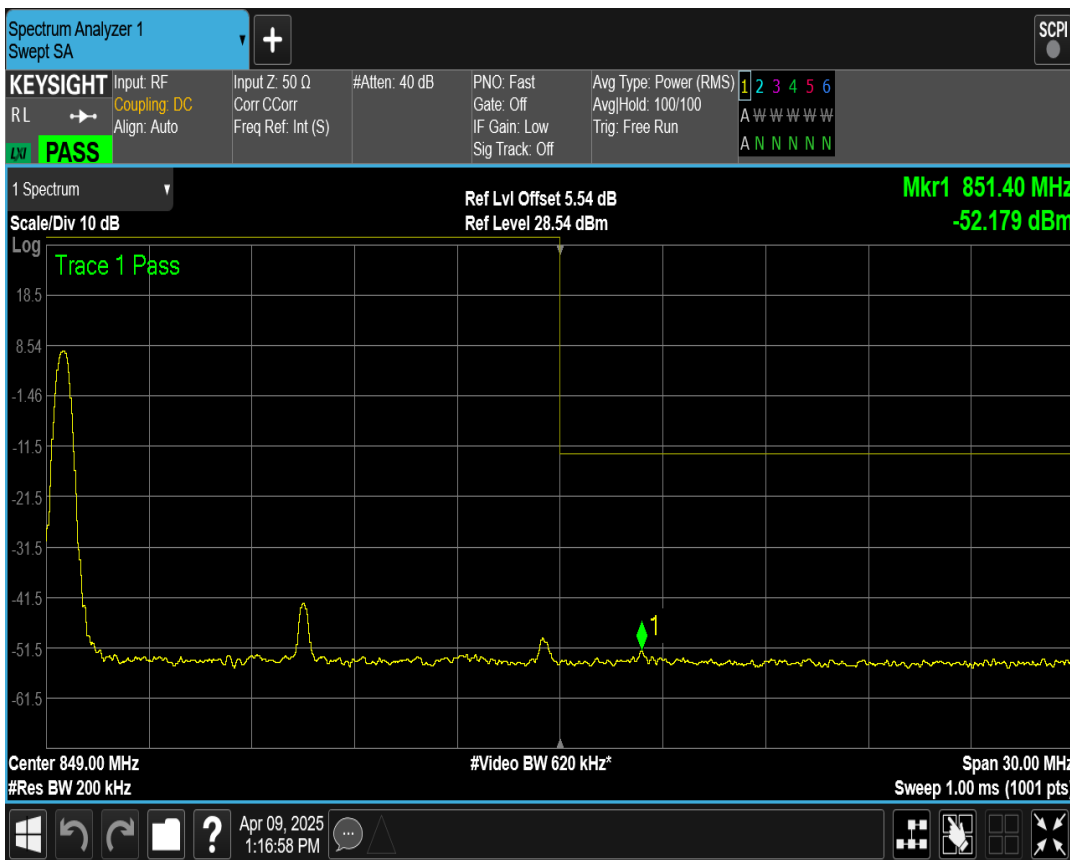

n5 SCS=15kHz DFT_QPSK BW=20MHz Channel=167300 RB=100@0

n5 SCS=15kHz DFT_QPSK BW=15MHz Channel=167300 RB=75@0

n5 SCS=15kHz DFT_QPSK BW=5MHz Channel=167300 RB=25@0

5 Band edge for NR FR1

Band	SCS (kHz)	Bandwidth (MHz)	UL Channel	RB Allocation	Modulation	Spur Freq (MHz)	Spur Level (dBm)	Limit (dBm)	Verdict
n5	15	5	165300	25@0	CP_QPSK	824.00	-39.83	-13	PASS
n5	15	5	165300	1@0	CP_QPSK	824.00	-17.09	-13	PASS
n5	15	5	165300	1@24	CP_QPSK	824.00	-28.85	-13	PASS
n5	15	5	169300	25@0	CP_QPSK	849.03	-46.88	-13	PASS
n5	15	5	169300	1@0	CP_QPSK	849.35	-52.58	-13	PASS
n5	15	5	169300	1@24	CP_QPSK	849.00	-18.49	-13	PASS
n5	15	15	166300	79@0	CP_QPSK	824.00	-46.40	-13	PASS
n5	15	15	166300	1@0	CP_QPSK	824.00	-36.08	-13	PASS
n5	15	15	166300	1@78	CP_QPSK	821.69	-51.92	-13	PASS
n5	15	15	168300	79@0	CP_QPSK	849.30	-48.16	-13	PASS
n5	15	15	168300	1@0	CP_QPSK	851.40	-52.17	-13	PASS
n5	15	15	168300	1@78	CP_QPSK	849.00	-29.51	-13	PASS
n5	15	20	166800	106@0	CP_QPSK	823.28	-46.11	-13	PASS
n5	15	20	166800	1@0	CP_QPSK	824.00	-37.45	-13	PASS
n5	15	20	166800	1@105	CP_QPSK	820.12	-52.32	-13	PASS
n5	15	20	167800	106@0	CP_QPSK	850.08	-47.24	-13	PASS
n5	15	20	167800	1@0	CP_QPSK	853.00	-52.96	-13	PASS
n5	15	20	167800	1@105	CP_QPSK	849.00	-37.00	-13	PASS

n5 SCS=15kHz CP_QPSK BW=15MHz Channel=166300 RB=1@0

n5 SCS=15kHz CP_QPSK BW=15MHz Channel=166300 RB=79@0

n5 SCS=15kHz CP_QPSK BW=15MHz Channel=166300 RB=1@78

n5 SCS=15kHz CP_QPSK BW=15MHz Channel=168300 RB=1 @0

n5 SCS=15kHz CP_QPSK BW=15MHz Channel=168300 RB=1 @78

n5 SCS=15kHz CP_QPSK BW=15MHz Channel=168300 RB=79@0

n5 SCS=15kHz CP_QPSK BW=20MHz Channel=166800 RB=106@0

n5 SCS=15kHz CP_QPSK BW=20MHz Channel=166800 RB=1 @105

n5 SCS=15kHz CP_QPSK BW=20MHz Channel=166800 RB=1 @@

n5 SCS=15kHz CP_QPSK BW=20MHz Channel=167800 RB=1@105

n5 SCS=15kHz CP_QPSK BW=5MHz Channel=165300 RB=1@0

n5 SCS=15kHz CP_QPSK BW=20MHz Channel=167800 RB=106 @0