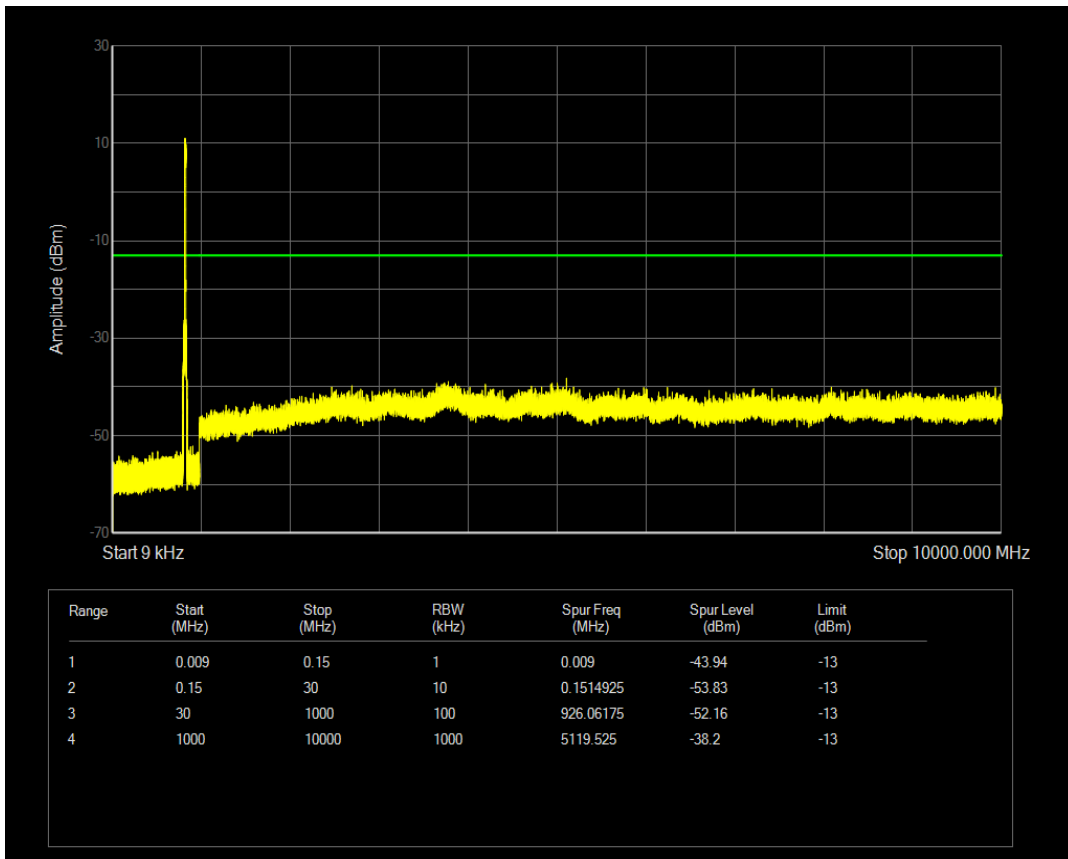

n5 SCS=15kHz CP_QPSK BW=20MHz Channel=166800 RB=1@0

n5 SCS=15kHz CP_QPSK BW=20MHz Channel=166800 RB=1@105

n5 SCS=15kHz CP_QPSK BW=20MHz Channel=167800 RB=106@0

n5 SCS=15kHz CP_QPSK BW=15MHz Channel=168300 RB=1@78

n5 SCS=15kHz CP_QPSK BW=15MHz Channel=168300 RB=79@0

n5 SCS=15kHz CP_QPSK BW=20MHz Channel=166800 RB=106@0

n5 SCS=15kHz CP_QPSK BW=20MHz Channel=167800 RB=1@105

n5 SCS=15kHz CP_QPSK BW=20MHz Channel=167800 RB=1@0