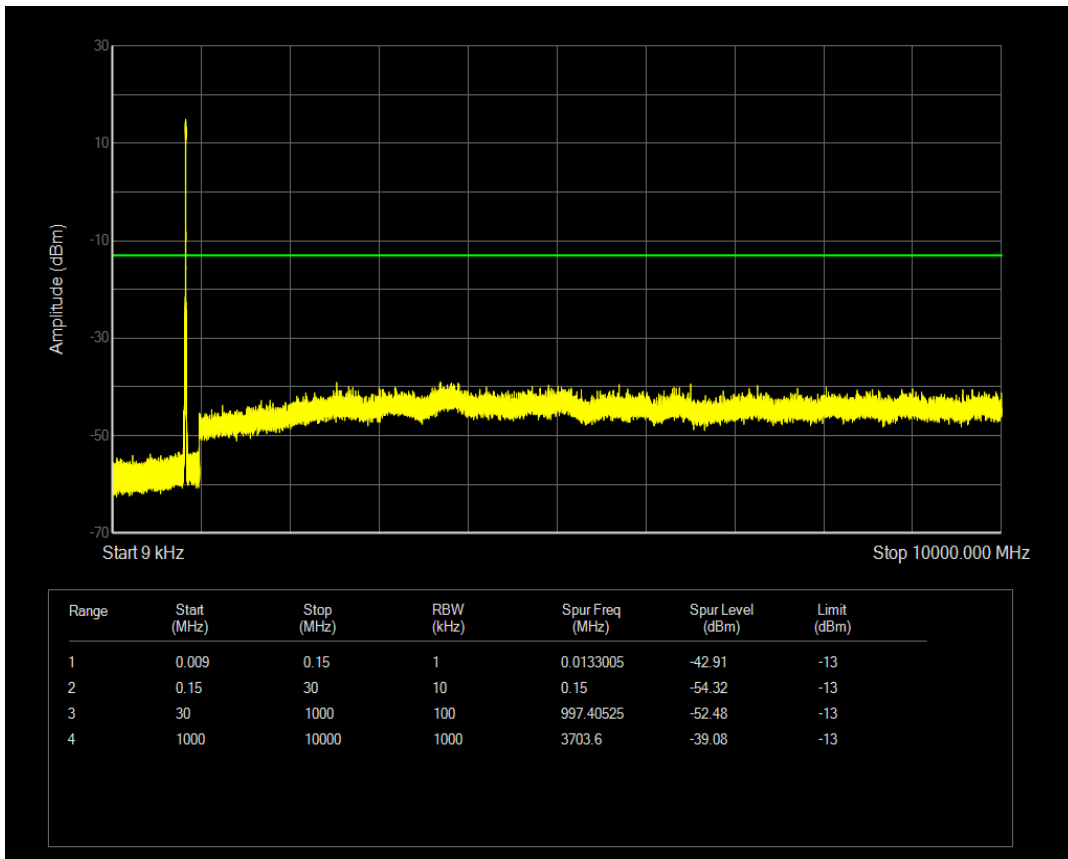

n5 SCS=15kHz CP_QPSK BW=5MHz Channel=165300 RB=1@0

n5 SCS=15kHz CP_QPSK BW=5MHz Channel=165300 RB=1@24

n5 SCS=15kHz CP_QPSK BW=5MHz Channel=169300 RB=1@0

n5 SCS=15kHz CP_QPSK BW=5MHz Channel=165300 RB=25@0

n5 SCS=15kHz CP_QPSK BW=5MHz Channel=169300 RB=25@0

n5 SCS=15kHz CP_QPSK BW=5MHz Channel=169300 RB=1@24