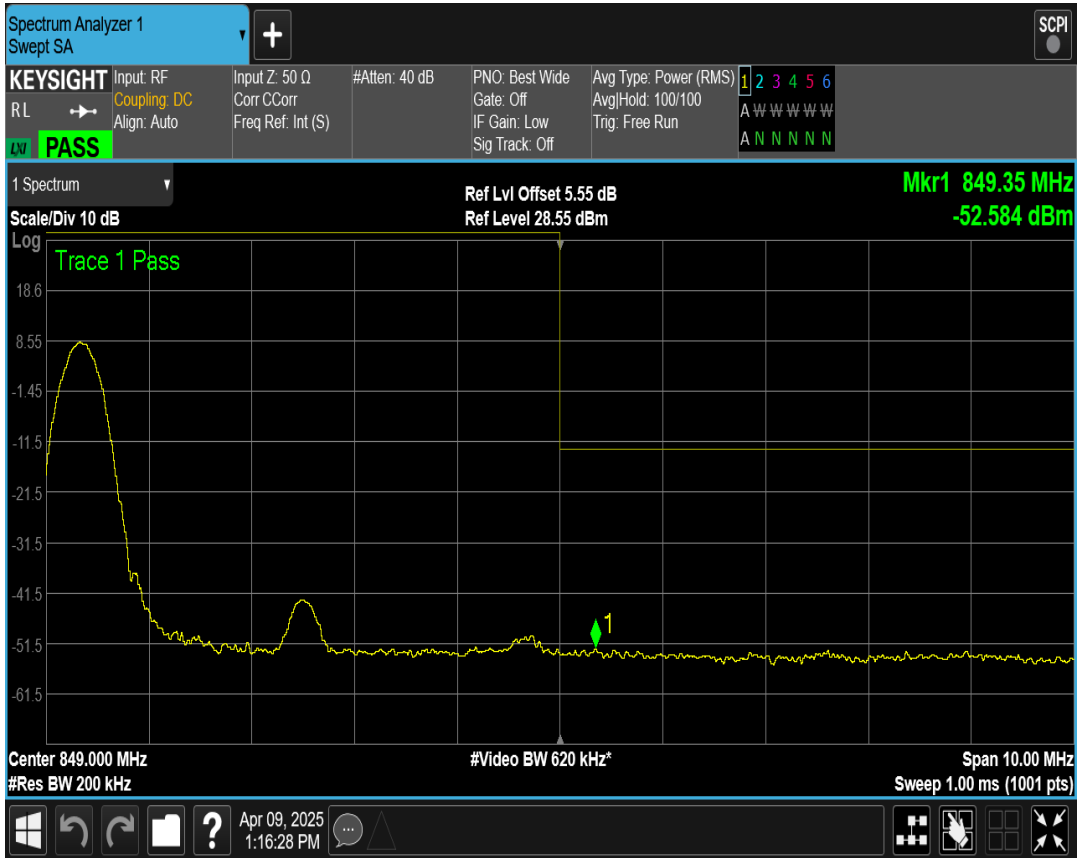

n5 SCS=15kHz CP_QPSK BW=15MHz Channel=168300 RB=1 @78

n5 SCS=15kHz CP_QPSK BW=15MHz Channel=168300 RB=79@0

n5 SCS=15kHz CP_QPSK BW=20MHz Channel=166800 RB=106@0

n5 SCS=15kHz CP_QPSK BW=20MHz Channel=166800 RB=1 @105

n5 SCS=15kHz CP_QPSK BW=20MHz Channel=166800 RB=1 @@

n5 SCS=15kHz CP_QPSK BW=20MHz Channel=167800 RB=1@105

n5 SCS=15kHz CP_QPSK BW=5MHz Channel=165300 RB=1@0

n5 SCS=15kHz CP_QPSK BW=20MHz Channel=167800 RB=106 @0

n5 SCS=15kHz CP_QPSK BW=20MHz Channel=167800 RB=1 @0

n5 SCS=15kHz CP_QPSK BW=5MHz Channel=165300 RB=1@24

n5 SCS=15kHz CP_QPSK BW=5MHz Channel=169300 RB=1@0

n5 SCS=15kHz CP_QPSK BW=5MHz Channel=165300 RB=25@0