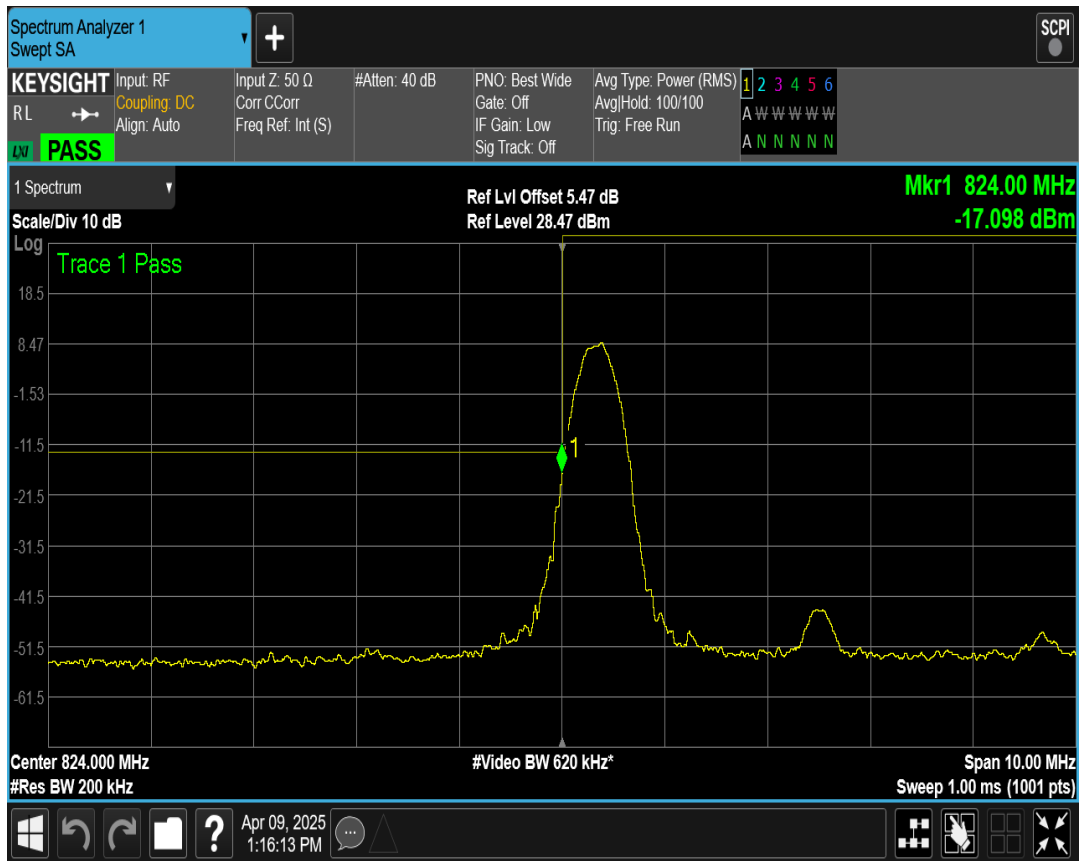

n5 SCS=15kHz CP_QPSK BW=15MHz Channel=168300 RB=1 @78

n5 SCS=15kHz CP_QPSK BW=15MHz Channel=168300 RB=79@0

n5 SCS=15kHz CP_QPSK BW=20MHz Channel=166800 RB=106@0

n5 SCS=15kHz CP_QPSK BW=20MHz Channel=166800 RB=1 @105

n5 SCS=15kHz CP_QPSK BW=20MHz Channel=166800 RB=1 @@

n5 SCS=15kHz CP_QPSK BW=20MHz Channel=167800 RB=1@105

n5 SCS=15kHz CP_QPSK BW=5MHz Channel=165300 RB=1@0

n5 SCS=15kHz CP_QPSK BW=20MHz Channel=167800 RB=106 @0