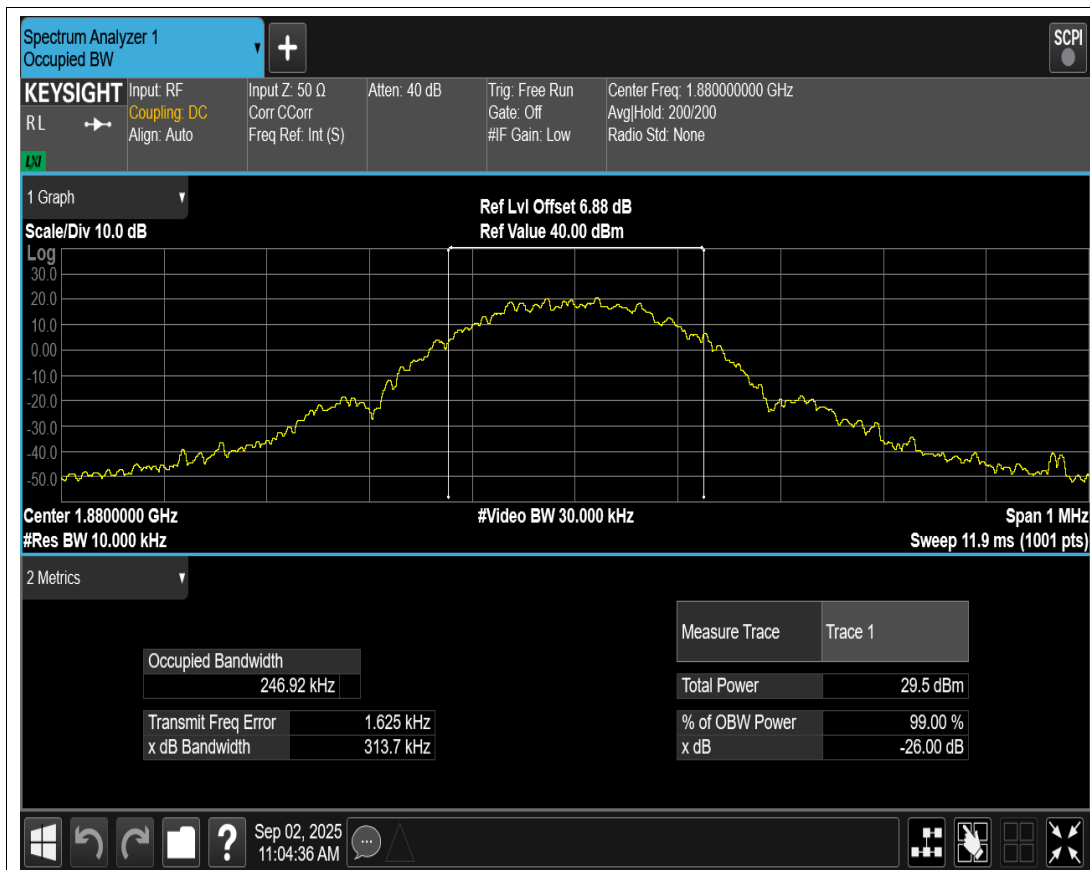

GSM1900 Channel=661

GSM1900 Channel=810

Occupied bandwidth

<i>Band</i>	<i>Channel</i>	<i>Frequency (MHz)</i>	<i>99% OBW (kHz)</i>	<i>-26dB EBW (kHz)</i>	<i>Verdict</i>
EGPRS850	128	824.2	245.676	319.485	PASS
EGPRS850	190	836.6	246.202	307.864	PASS
EGPRS850	251	848.8	246.539	316.429	PASS
GPRS850	128	824.2	245.997	321.832	PASS
GPRS850	190	836.6	245.208	311.125	PASS
GPRS850	251	848.8	245.976	306.463	PASS
GSM850	128	824.2	246.409	315.844	PASS
GSM850	190	836.6	255.062	324.305	PASS
GSM850	251	848.8	246.052	318.603	PASS
EGPRS1900	512	1850.2	241.603	310.000	PASS
EGPRS1900	661	1880	246.923	313.657	PASS
EGPRS1900	810	1909.8	244.631	307.433	PASS
GPRS1900	512	1850.2	242.956	308.506	PASS
GPRS1900	661	1880	251.700	317.550	PASS
GPRS1900	810	1909.8	247.365	323.951	PASS
GSM1900	512	1850.2	232.329	314.118	PASS
GSM1900	661	1880	247.283	313.548	PASS
GSM1900	810	1909.8	242.735	318.277	PASS

EGPRS850 Channel=128

EGPRS850 Channel=190

EGPRS850 Channel=251

GPRS850 Channel=128

GPRS850 Channel=190

GPRS850 Channel=251

GSM850 Channel=128

GSM850 Channel=190

GSM850 Channel=251

EGPRS1900 Channel=512

EGPRS1900 Channel=661

EGPRS1900 Channel=810

GPRS1900 Channel=512

GPRS1900 Channel=661

GPRS1900 Channel=810

GSM1900 Channel=512

GSM1900 Channel=661

GSM1900 Channel=810

Band edge

<i>Band</i>	<i>Channel</i>	<i>Frequency (MHz)</i>	<i>Spur Freq (MHz)</i>	<i>Spur Level (dBm)</i>	<i>Limit (dBm)</i>	<i>Verdict</i>
EGPRS850	128	824.2	823.99	-27.45	-13	PASS
EGPRS850	251	848.8	849.02	-26.91	-13	PASS
GPRS850	128	824.2	823.99	-27.62	-13	PASS
GPRS850	251	848.8	849.02	-26.86	-13	PASS
GSM850	128	824.2	824.00	-26.90	-13	PASS
GSM850	251	848.8	849.02	-25.76	-13	PASS
EGPRS1900	512	1850.2	1849.99	-39.54	-13	PASS
EGPRS1900	810	1909.8	1910.00	-39.39	-13	PASS
GPRS1900	512	1850.2	1850.00	-33.18	-13	PASS
GPRS1900	810	1909.8	1910.02	-33.91	-13	PASS
GSM1900	512	1850.2	1849.99	-34.11	-13	PASS
GSM1900	810	1909.8	1910.02	-31.84	-13	PASS