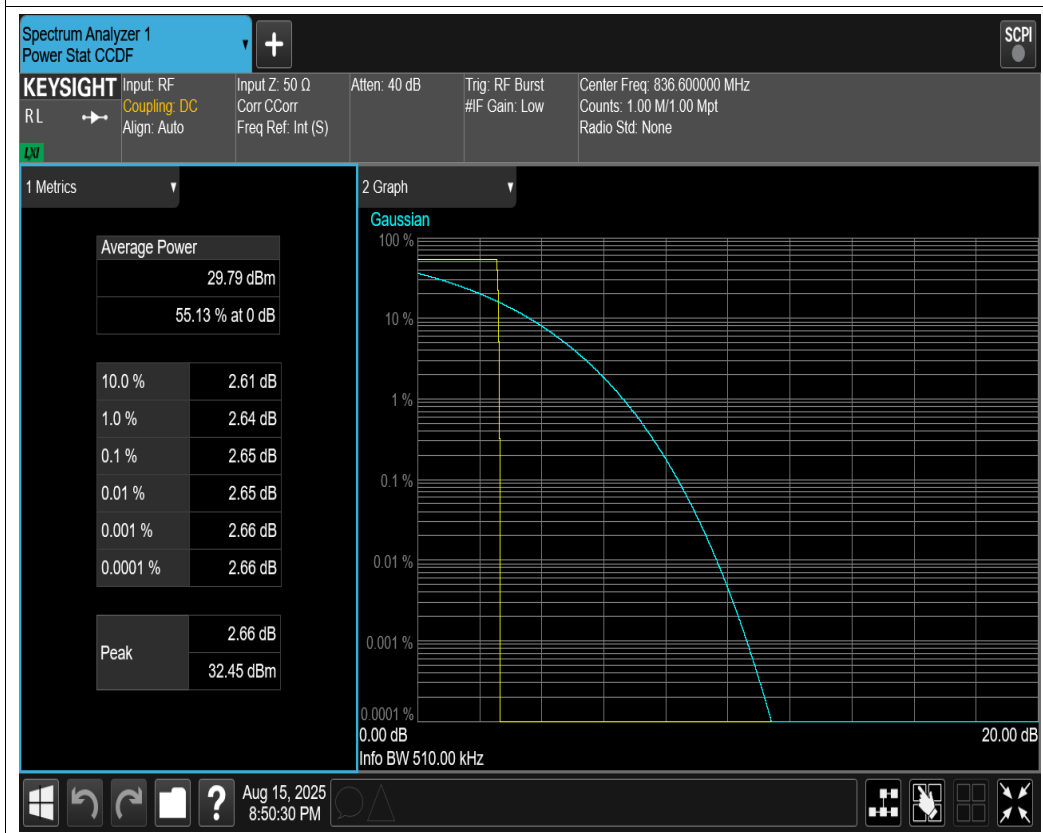

Peak-to-Average Ratio

<i>Band</i>	<i>Channel</i>	<i>Frequency (MHz)</i>	<i>Result (dB)</i>	<i>high Limit (dB)</i>	<i>Verdict</i>
EGPRS850	128	824.2	2.669976939	13.00	PASS
EGPRS850	190	836.6	2.682190083	13.00	PASS
EGPRS850	251	848.8	2.676346564	13.00	PASS
GPRS850	128	824.2	2.679285524	13.00	PASS
GPRS850	190	836.6	2.679871058	13.00	PASS
GPRS850	251	848.8	2.675858634	13.00	PASS
GSM850	128	824.2	2.64	13	PASS
GSM850	190	836.6	2.65	13	PASS
GSM850	251	848.8	2.64	13	PASS
EGPRS1900	512	1850.2	6.000357143	13.00	PASS
EGPRS1900	661	1880	6.198819876	13.00	PASS
EGPRS1900	810	1909.8	6.421518987	13.00	PASS
GPRS1900	512	1850.2	2.825803238	13.00	PASS
GPRS1900	661	1880	2.829975904	13.00	PASS
GPRS1900	810	1909.8	2.820133011	13.00	PASS
GSM1900	512	1850.2	2.78	13	PASS
GSM1900	661	1880	2.78	13	PASS
GSM1900	810	1909.8	2.77	13	PASS

EGPRS850 Channel=128

EGPRS850 Channel=190

EGPRS850 Channel=251

GPRS850 Channel=128

GPRS850 Channel=190

GPRS850 Channel=251

GSM850 Channel=128

GSM850 Channel=190

GSM850 Channel=251

EGPRS1900 Channel=512

EGPRS1900 Channel=661

EGPRS1900 Channel=810

GPRS1900 Channel=512

GPRS1900 Channel=661

GPRS1900 Channel=810

GSM1900 Channel=512