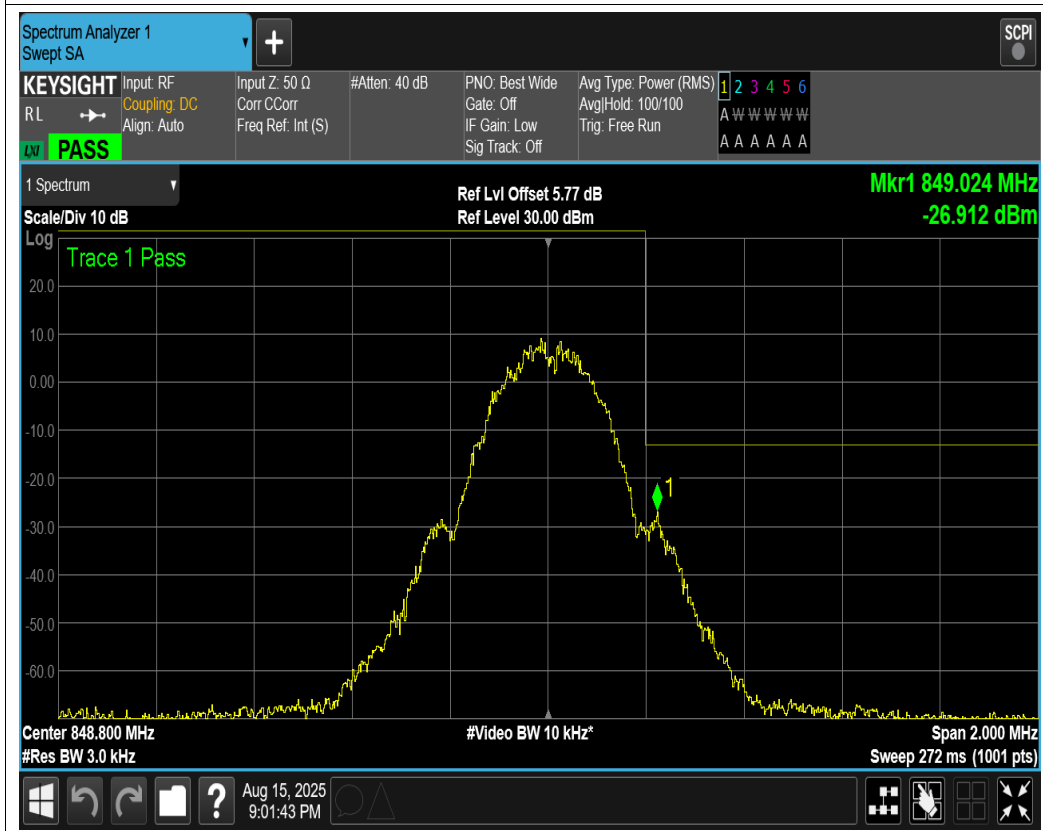

GSM850 Channel=251

EGPRS1900 Channel=512

EGPRS1900 Channel=661

EGPRS1900 Channel=810

GPRS1900 Channel=512

GPRS1900 Channel=661

GPRS1900 Channel=810

GSM1900 Channel=512

GSM1900 Channel=661

GSM1900 Channel=810

Band edge

<i>Band</i>	<i>Channel</i>	<i>Frequency (MHz)</i>	<i>Spur Freq (MHz)</i>	<i>Spur Level (dBm)</i>	<i>Limit (dBm)</i>	<i>Verdict</i>
EGPRS850	128	824.2	823.99	-27.45	-13	PASS
EGPRS850	251	848.8	849.02	-26.91	-13	PASS
GPRS850	128	824.2	823.99	-27.62	-13	PASS
GPRS850	251	848.8	849.02	-26.86	-13	PASS
GSM850	128	824.2	824.00	-26.90	-13	PASS
GSM850	251	848.8	849.02	-25.76	-13	PASS
EGPRS1900	512	1850.2	1849.99	-39.54	-13	PASS
EGPRS1900	810	1909.8	1910.00	-39.39	-13	PASS
GPRS1900	512	1850.2	1850.00	-33.18	-13	PASS
GPRS1900	810	1909.8	1910.02	-33.91	-13	PASS
GSM1900	512	1850.2	1849.99	-34.11	-13	PASS
GSM1900	810	1909.8	1910.02	-31.84	-13	PASS

EGPRS850 Channel=128

EGPRS850 Channel=251

GPRS850 Channel=128

GPRS850 Channel=251

GSM850 Channel=128

GSM850 Channel=251

EGPRS1900 Channel=512

EGPRS1900 Channel=810