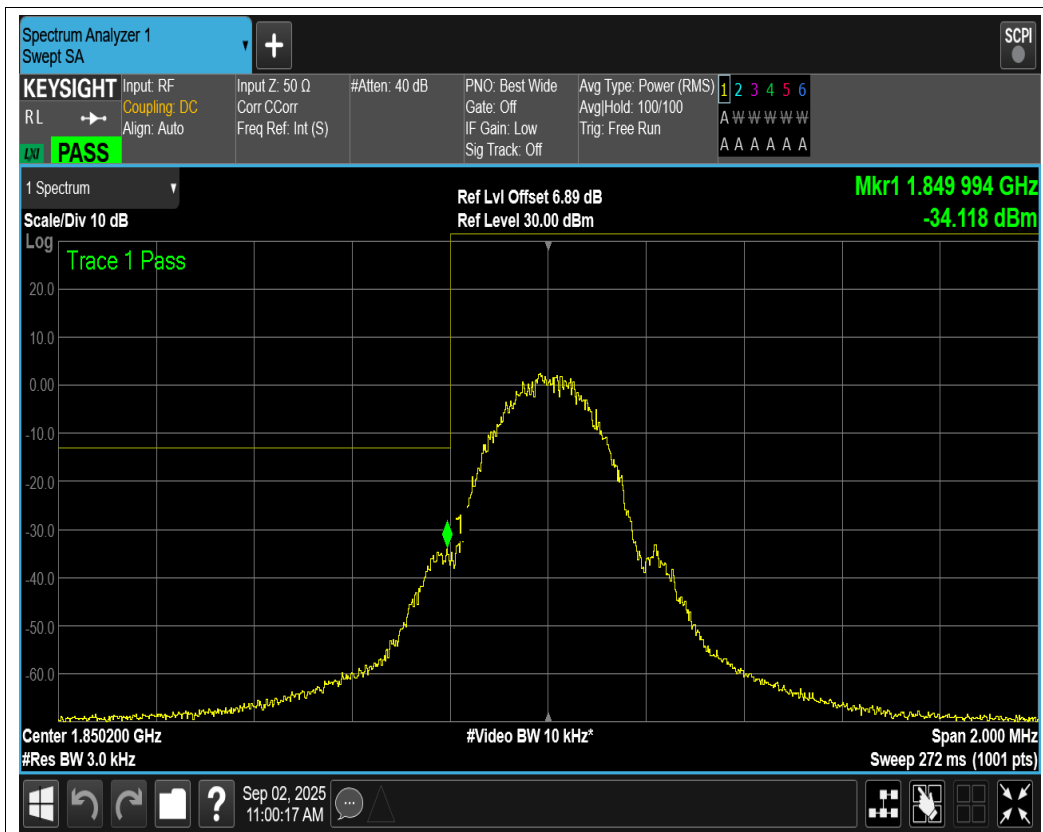

GSM1900 Channel=661

GSM1900 Channel=810

Band edge

<i>Band</i>	<i>Channel</i>	<i>Frequency (MHz)</i>	<i>Spur Freq (MHz)</i>	<i>Spur Level (dBm)</i>	<i>Limit (dBm)</i>	<i>Verdict</i>
EGPRS850	128	824.2	823.99	-27.45	-13	PASS
EGPRS850	251	848.8	849.02	-26.91	-13	PASS
GPRS850	128	824.2	823.99	-27.62	-13	PASS
GPRS850	251	848.8	849.02	-26.86	-13	PASS
GSM850	128	824.2	824.00	-26.90	-13	PASS
GSM850	251	848.8	849.02	-25.76	-13	PASS
EGPRS1900	512	1850.2	1849.99	-39.54	-13	PASS
EGPRS1900	810	1909.8	1910.00	-39.39	-13	PASS
GPRS1900	512	1850.2	1850.00	-33.18	-13	PASS
GPRS1900	810	1909.8	1910.02	-33.91	-13	PASS
GSM1900	512	1850.2	1849.99	-34.11	-13	PASS
GSM1900	810	1909.8	1910.02	-31.84	-13	PASS

EGPRS850 Channel=128

EGPRS850 Channel=251

GPRS850 Channel=128

GPRS850 Channel=251

GSM850 Channel=128

GSM850 Channel=251

EGPRS1900 Channel=512

EGPRS1900 Channel=810

GPRS1900 Channel=512

GPRS1900 Channel=810

GSM1900 Channel=512

GSM1900 Channel=810

Out-of-band emissions

<i>Band</i>	<i>Channel</i>	<i>Frequency (MHz)</i>	<i>Spur Freq (MHz)</i>	<i>Spur Level (dBm)</i>	<i>Limit (dBm)</i>	<i>Verdict</i>
EGPRS850	128	824.2	3855.74	-28.43	-13	PASS
EGPRS850	190	836.6	5157.82	-27.49	-13	PASS
EGPRS850	251	848.8	3771.74	-28.18	-13	PASS
GPRS850	128	824.2	3821.09	-29.19	-13	PASS
GPRS850	190	836.6	3826.33	-28.81	-13	PASS
GPRS850	251	848.8	3875.43	-27.60	-13	PASS
GSM850	128	824.2	3771.49	-29.34	-13	PASS
GSM850	190	836.6	3813.86	-29.67	-13	PASS
GSM850	251	848.8	3827.57	-29.23	-13	PASS
EGPRS1900	512	1850.2	3815.31	-26.84	-13	PASS
EGPRS1900	661	1880	3789.35	-27.25	-13	PASS
EGPRS1900	810	1909.8	3771.88	-28.36	-13	PASS
GPRS1900	512	1850.2	5066.93	-28.95	-13	PASS
GPRS1900	661	1880	3839.28	-28.53	-13	PASS
GPRS1900	810	1909.8	3801.83	-28.19	-13	PASS
GSM1900	512	1850.2	3903.68	-28.11	-13	PASS
GSM1900	661	1880	3835.28	-28.47	-13	PASS
GSM1900	810	1909.8	19501.75	-28.22	-13	PASS