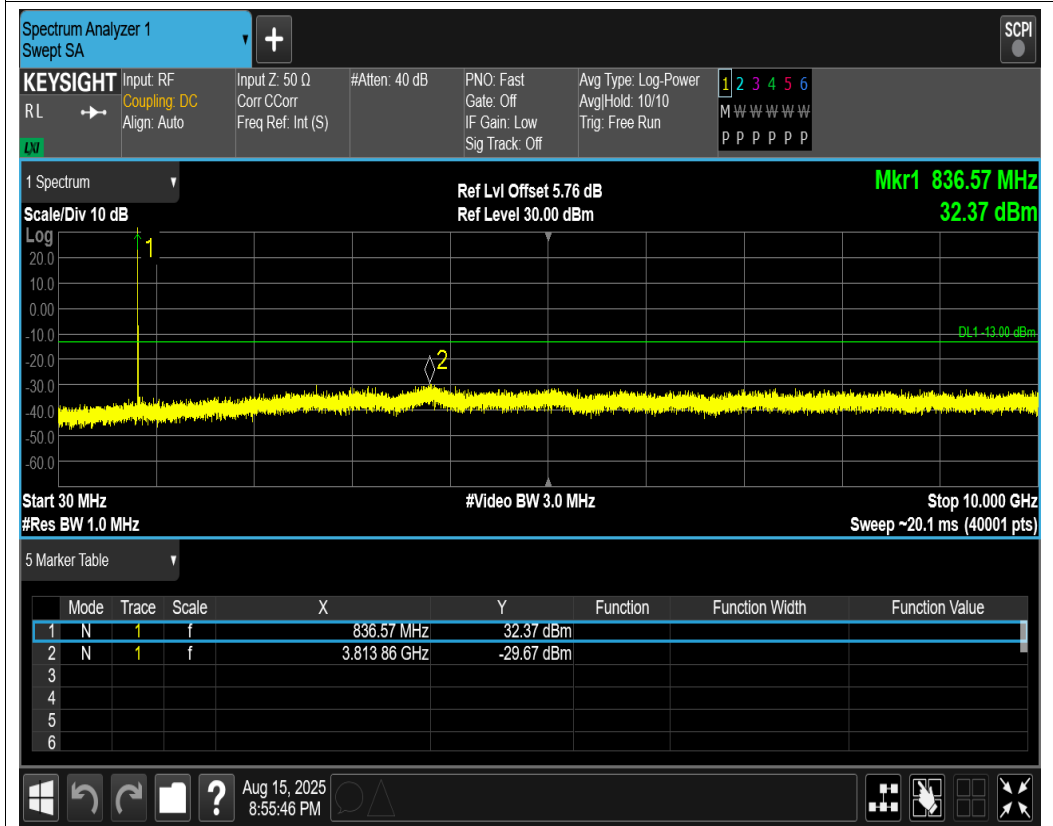

GPRS1900 Channel=512

GPRS1900 Channel=810

GSM1900 Channel=512

GSM1900 Channel=810

Out-of-band emissions

<i>Band</i>	<i>Channel</i>	<i>Frequency (MHz)</i>	<i>Spur Freq (MHz)</i>	<i>Spur Level (dBm)</i>	<i>Limit (dBm)</i>	<i>Verdict</i>
EGPRS850	128	824.2	3855.74	-28.43	-13	PASS
EGPRS850	190	836.6	5157.82	-27.49	-13	PASS
EGPRS850	251	848.8	3771.74	-28.18	-13	PASS
GPRS850	128	824.2	3821.09	-29.19	-13	PASS
GPRS850	190	836.6	3826.33	-28.81	-13	PASS
GPRS850	251	848.8	3875.43	-27.60	-13	PASS
GSM850	128	824.2	3771.49	-29.34	-13	PASS
GSM850	190	836.6	3813.86	-29.67	-13	PASS
GSM850	251	848.8	3827.57	-29.23	-13	PASS
EGPRS1900	512	1850.2	3815.31	-26.84	-13	PASS
EGPRS1900	661	1880	3789.35	-27.25	-13	PASS
EGPRS1900	810	1909.8	3771.88	-28.36	-13	PASS
GPRS1900	512	1850.2	5066.93	-28.95	-13	PASS
GPRS1900	661	1880	3839.28	-28.53	-13	PASS
GPRS1900	810	1909.8	3801.83	-28.19	-13	PASS
GSM1900	512	1850.2	3903.68	-28.11	-13	PASS
GSM1900	661	1880	3835.28	-28.47	-13	PASS
GSM1900	810	1909.8	19501.75	-28.22	-13	PASS

EGPRS850 Channel=128

EGPRS850 Channel=190

EGPRS850 Channel=251

GPRS850 Channel=128

GPRS850 Channel=190

GPRS850 Channel=251

GSM850 Channel=128

GSM850 Channel=190

GSM850 Channel=251

EGPRS1900 Channel=512

EGPRS1900 Channel=661

EGPRS1900 Channel=810

GPRS1900 Channel=512

GPRS1900 Channel=661

GPRS1900 Channel=810

GSM1900 Channel=512

GSM1900 Channel=661

GSM1900 Channel=810