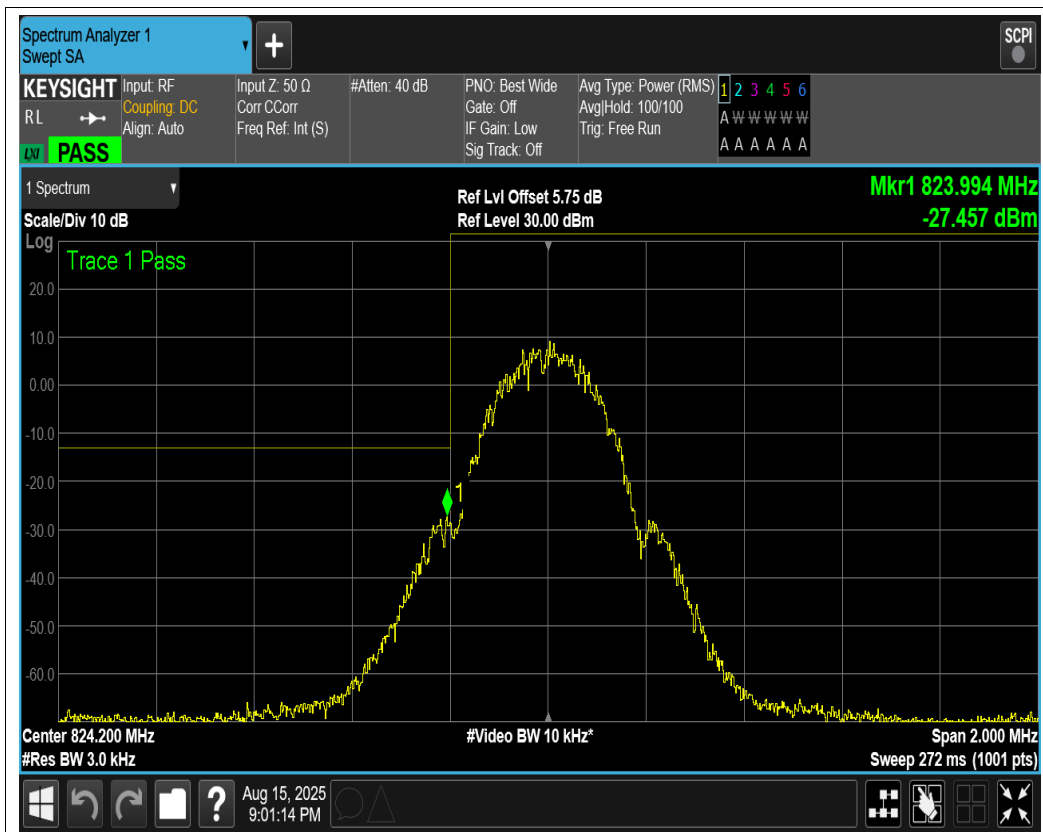

EGPRS850 Channel=128

EGPRS850 Channel=190

EGPRS850 Channel=251

GPRS850 Channel=128

GPRS850 Channel=190

GPRS850 Channel=251

GSM850 Channel=128

GSM850 Channel=190

GSM850 Channel=251

EGPRS1900 Channel=512

EGPRS1900 Channel=661

EGPRS1900 Channel=810

GPRS1900 Channel=512

GPRS1900 Channel=661

GPRS1900 Channel=810

GSM1900 Channel=512

GSM1900 Channel=661

GSM1900 Channel=810

Band edge

<i>Band</i>	<i>Channel</i>	<i>Frequency (MHz)</i>	<i>Spur Freq (MHz)</i>	<i>Spur Level (dBm)</i>	<i>Limit (dBm)</i>	<i>Verdict</i>
EGPRS850	128	824.2	823.99	-27.45	-13	PASS
EGPRS850	251	848.8	849.02	-26.91	-13	PASS
GPRS850	128	824.2	823.99	-27.62	-13	PASS
GPRS850	251	848.8	849.02	-26.86	-13	PASS
GSM850	128	824.2	824.00	-26.90	-13	PASS
GSM850	251	848.8	849.02	-25.76	-13	PASS
EGPRS1900	512	1850.2	1849.99	-39.54	-13	PASS
EGPRS1900	810	1909.8	1910.00	-39.39	-13	PASS
GPRS1900	512	1850.2	1850.00	-33.18	-13	PASS
GPRS1900	810	1909.8	1910.02	-33.91	-13	PASS
GSM1900	512	1850.2	1849.99	-34.11	-13	PASS
GSM1900	810	1909.8	1910.02	-31.84	-13	PASS