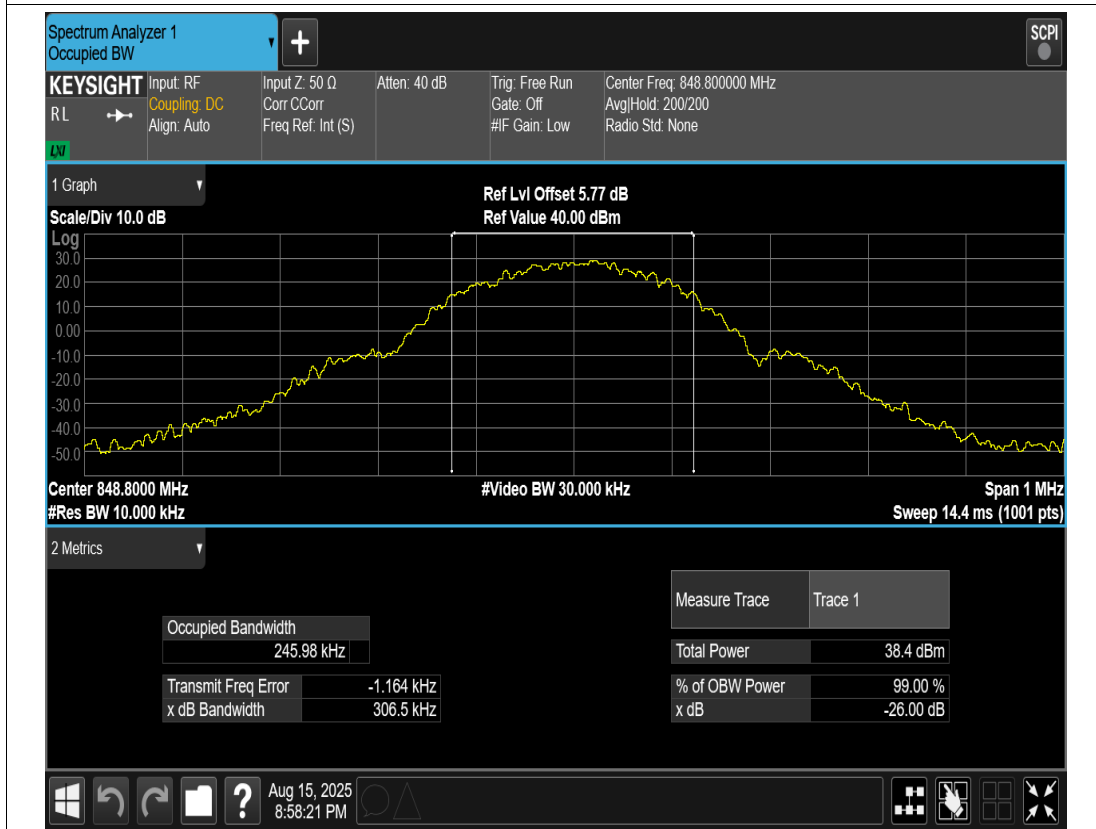

GSM1900 Channel=661

GSM1900 Channel=810

Occupied bandwidth

<i>Band</i>	<i>Channel</i>	<i>Frequency (MHz)</i>	<i>99% OBW (kHz)</i>	<i>-26dB EBW (kHz)</i>	<i>Verdict</i>
EGPRS850	128	824.2	245.676	319.485	PASS
EGPRS850	190	836.6	246.202	307.864	PASS
EGPRS850	251	848.8	246.539	316.429	PASS
GPRS850	128	824.2	245.997	321.832	PASS
GPRS850	190	836.6	245.208	311.125	PASS
GPRS850	251	848.8	245.976	306.463	PASS
GSM850	128	824.2	246.409	315.844	PASS
GSM850	190	836.6	255.062	324.305	PASS
GSM850	251	848.8	246.052	318.603	PASS
EGPRS1900	512	1850.2	241.603	310.000	PASS
EGPRS1900	661	1880	246.923	313.657	PASS
EGPRS1900	810	1909.8	244.631	307.433	PASS
GPRS1900	512	1850.2	242.956	308.506	PASS
GPRS1900	661	1880	251.700	317.550	PASS
GPRS1900	810	1909.8	247.365	323.951	PASS
GSM1900	512	1850.2	232.329	314.118	PASS
GSM1900	661	1880	247.283	313.548	PASS
GSM1900	810	1909.8	242.735	318.277	PASS

EGPRS850 Channel=128

EGPRS850 Channel=190

EGPRS850 Channel=251

GPRS850 Channel=128

GPRS850 Channel=190

GPRS850 Channel=251

GSM850 Channel=128

GSM850 Channel=190

GSM850 Channel=251

EGPRS1900 Channel=512

EGPRS1900 Channel=661

EGPRS1900 Channel=810

GPRS1900 Channel=512

GPRS1900 Channel=661

GPRS1900 Channel=810

GSM1900 Channel=512