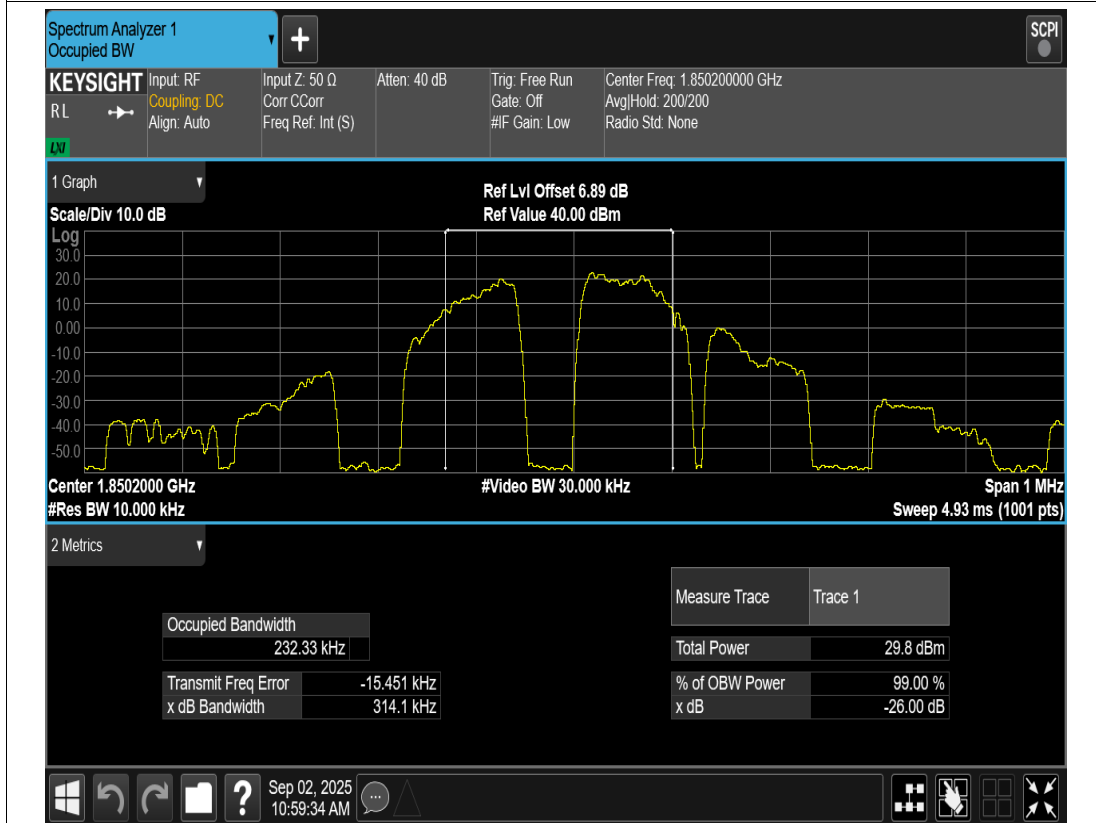

GSM850 Channel=251

EGPRS1900 Channel=512

EGPRS1900 Channel=661

EGPRS1900 Channel=810

GPRS1900 Channel=512

GPRS1900 Channel=661

GPRS1900 Channel=810

GSM1900 Channel=512

GSM1900 Channel=661

GSM1900 Channel=810

Band edge

<i>Band</i>	<i>Channel</i>	<i>Frequency (MHz)</i>	<i>Spur Freq (MHz)</i>	<i>Spur Level (dBm)</i>	<i>Limit (dBm)</i>	<i>Verdict</i>
EGPRS850	128	824.2	823.99	-27.45	-13	PASS
EGPRS850	251	848.8	849.02	-26.91	-13	PASS
GPRS850	128	824.2	823.99	-27.62	-13	PASS
GPRS850	251	848.8	849.02	-26.86	-13	PASS
GSM850	128	824.2	824.00	-26.90	-13	PASS
GSM850	251	848.8	849.02	-25.76	-13	PASS
EGPRS1900	512	1850.2	1849.99	-39.54	-13	PASS
EGPRS1900	810	1909.8	1910.00	-39.39	-13	PASS
GPRS1900	512	1850.2	1850.00	-33.18	-13	PASS
GPRS1900	810	1909.8	1910.02	-33.91	-13	PASS
GSM1900	512	1850.2	1849.99	-34.11	-13	PASS
GSM1900	810	1909.8	1910.02	-31.84	-13	PASS