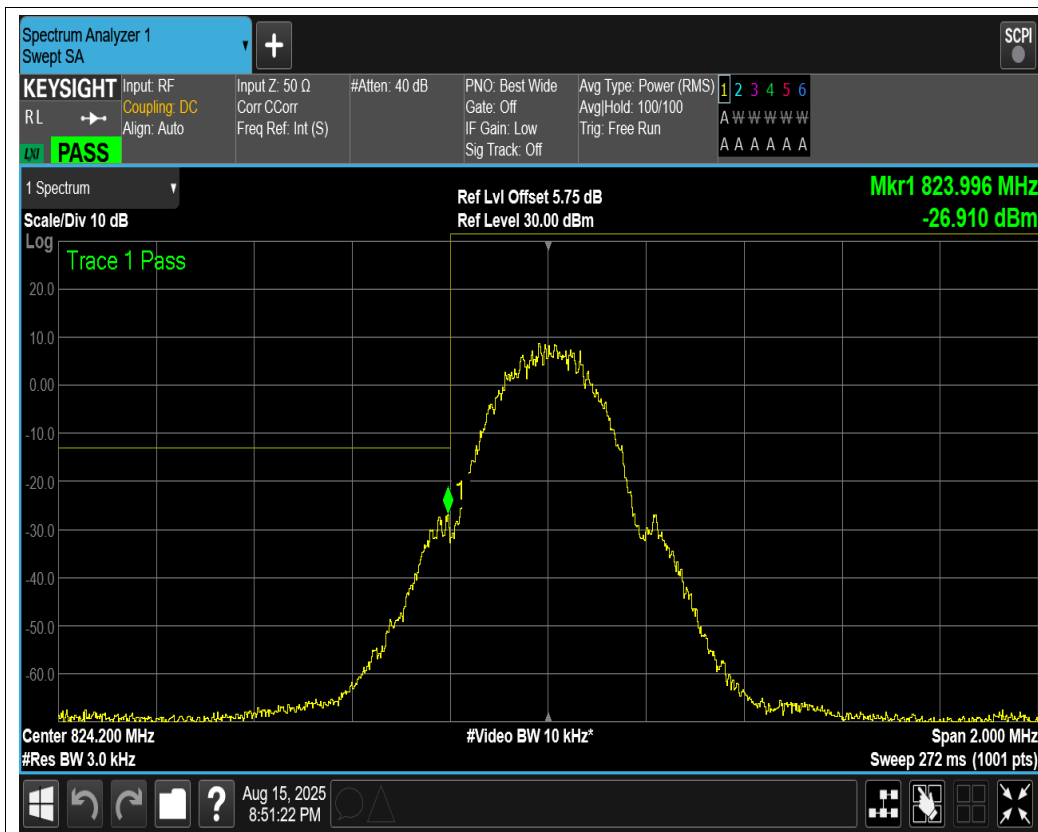

GSM1900 Channel=661

GSM1900 Channel=810

Band edge

<i>Band</i>	<i>Channel</i>	<i>Frequency (MHz)</i>	<i>Spur Freq (MHz)</i>	<i>Spur Level (dBm)</i>	<i>Limit (dBm)</i>	<i>Verdict</i>
EGPRS850	128	824.2	823.99	-27.45	-13	PASS
EGPRS850	251	848.8	849.02	-26.91	-13	PASS
GPRS850	128	824.2	823.99	-27.62	-13	PASS
GPRS850	251	848.8	849.02	-26.86	-13	PASS
GSM850	128	824.2	824.00	-26.90	-13	PASS
GSM850	251	848.8	849.02	-25.76	-13	PASS
EGPRS1900	512	1850.2	1849.99	-39.54	-13	PASS
EGPRS1900	810	1909.8	1910.00	-39.39	-13	PASS
GPRS1900	512	1850.2	1850.00	-33.18	-13	PASS
GPRS1900	810	1909.8	1910.02	-33.91	-13	PASS
GSM1900	512	1850.2	1849.99	-34.11	-13	PASS
GSM1900	810	1909.8	1910.02	-31.84	-13	PASS

EGPRS850 Channel=128

EGPRS850 Channel=251

GPRS850 Channel=128

GPRS850 Channel=251

GSM850 Channel=128

GSM850 Channel=251

EGPRS1900 Channel=512

EGPRS1900 Channel=810

GPRS1900 Channel=512

GPRS1900 Channel=810

GSM1900 Channel=512

GSM1900 Channel=810

Out-of-band emissions

<i>Band</i>	<i>Channel</i>	<i>Frequency (MHz)</i>	<i>Spur Freq (MHz)</i>	<i>Spur Level (dBm)</i>	<i>Limit (dBm)</i>	<i>Verdict</i>
EGPRS850	128	824.2	3855.74	-28.43	-13	PASS
EGPRS850	190	836.6	5157.82	-27.49	-13	PASS
EGPRS850	251	848.8	3771.74	-28.18	-13	PASS
GPRS850	128	824.2	3821.09	-29.19	-13	PASS
GPRS850	190	836.6	3826.33	-28.81	-13	PASS
GPRS850	251	848.8	3875.43	-27.60	-13	PASS
GSM850	128	824.2	3771.49	-29.34	-13	PASS
GSM850	190	836.6	3813.86	-29.67	-13	PASS
GSM850	251	848.8	3827.57	-29.23	-13	PASS
EGPRS1900	512	1850.2	3815.31	-26.84	-13	PASS
EGPRS1900	661	1880	3789.35	-27.25	-13	PASS
EGPRS1900	810	1909.8	3771.88	-28.36	-13	PASS
GPRS1900	512	1850.2	5066.93	-28.95	-13	PASS
GPRS1900	661	1880	3839.28	-28.53	-13	PASS
GPRS1900	810	1909.8	3801.83	-28.19	-13	PASS
GSM1900	512	1850.2	3903.68	-28.11	-13	PASS
GSM1900	661	1880	3835.28	-28.47	-13	PASS
GSM1900	810	1909.8	19501.75	-28.22	-13	PASS