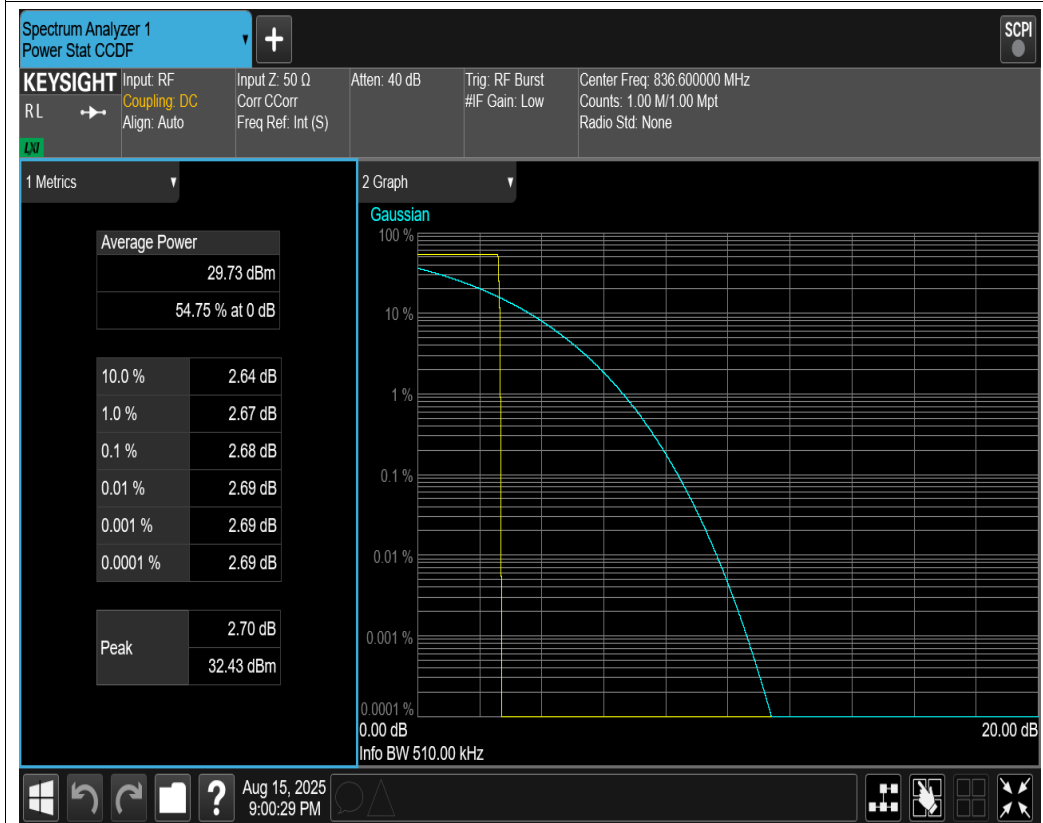

EGPRS850 Channel=190