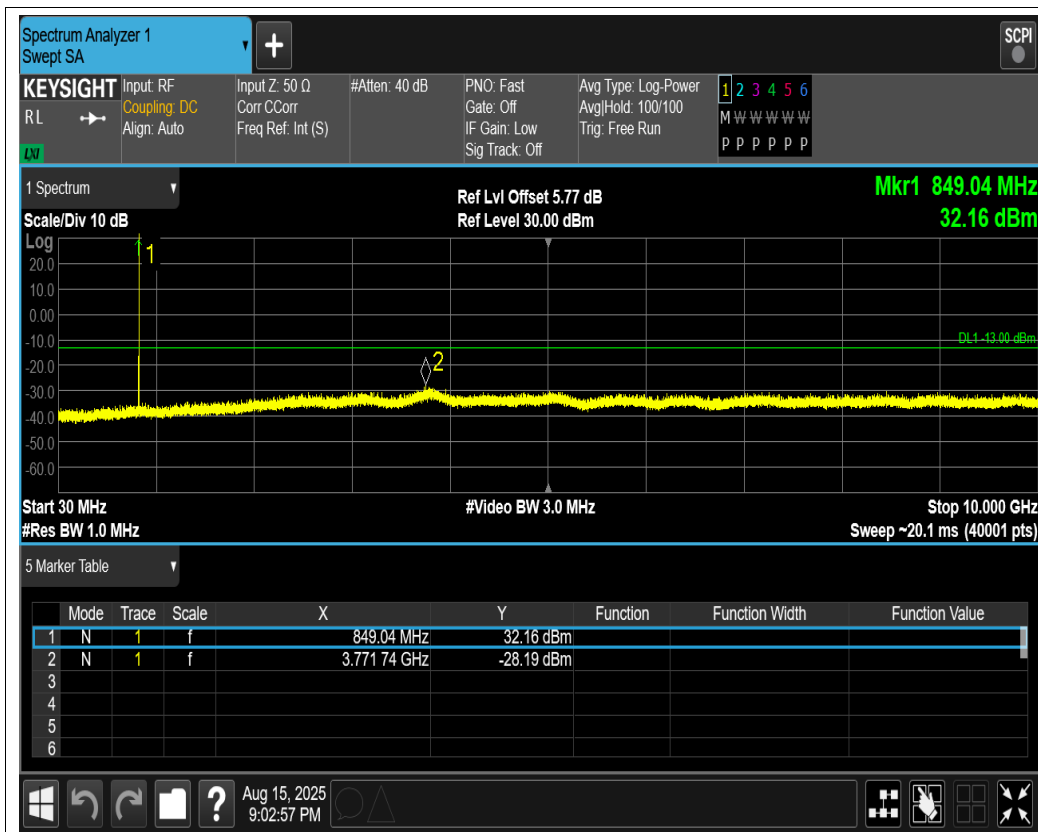

EGPRS850 Channel=128

EGPRS850 Channel=251

GPRS850 Channel=128

GPRS850 Channel=251

GSM850 Channel=128

GSM850 Channel=251

EGPRS1900 Channel=512

EGPRS1900 Channel=810

GPRS1900 Channel=512

GPRS1900 Channel=810

GSM1900 Channel=512

GSM1900 Channel=810

Out-of-band emissions

<i>Band</i>	<i>Channel</i>	<i>Frequency (MHz)</i>	<i>Spur Freq (MHz)</i>	<i>Spur Level (dBm)</i>	<i>Limit (dBm)</i>	<i>Verdict</i>
EGPRS850	128	824.2	3855.74	-28.43	-13	PASS
EGPRS850	190	836.6	5157.82	-27.49	-13	PASS
EGPRS850	251	848.8	3771.74	-28.18	-13	PASS
GPRS850	128	824.2	3821.09	-29.19	-13	PASS
GPRS850	190	836.6	3826.33	-28.81	-13	PASS
GPRS850	251	848.8	3875.43	-27.60	-13	PASS
GSM850	128	824.2	3771.49	-29.34	-13	PASS
GSM850	190	836.6	3813.86	-29.67	-13	PASS
GSM850	251	848.8	3827.57	-29.23	-13	PASS
EGPRS1900	512	1850.2	3815.31	-26.84	-13	PASS
EGPRS1900	661	1880	3789.35	-27.25	-13	PASS
EGPRS1900	810	1909.8	3771.88	-28.36	-13	PASS
GPRS1900	512	1850.2	5066.93	-28.95	-13	PASS
GPRS1900	661	1880	3839.28	-28.53	-13	PASS
GPRS1900	810	1909.8	3801.83	-28.19	-13	PASS
GSM1900	512	1850.2	3903.68	-28.11	-13	PASS
GSM1900	661	1880	3835.28	-28.47	-13	PASS
GSM1900	810	1909.8	19501.75	-28.22	-13	PASS

EGPRS850 Channel=128

EGPRS850 Channel=190

EGPRS850 Channel=251

GPRS850 Channel=128

GPRS850 Channel=190

GPRS850 Channel=251

GSM850 Channel=128

GSM850 Channel=190