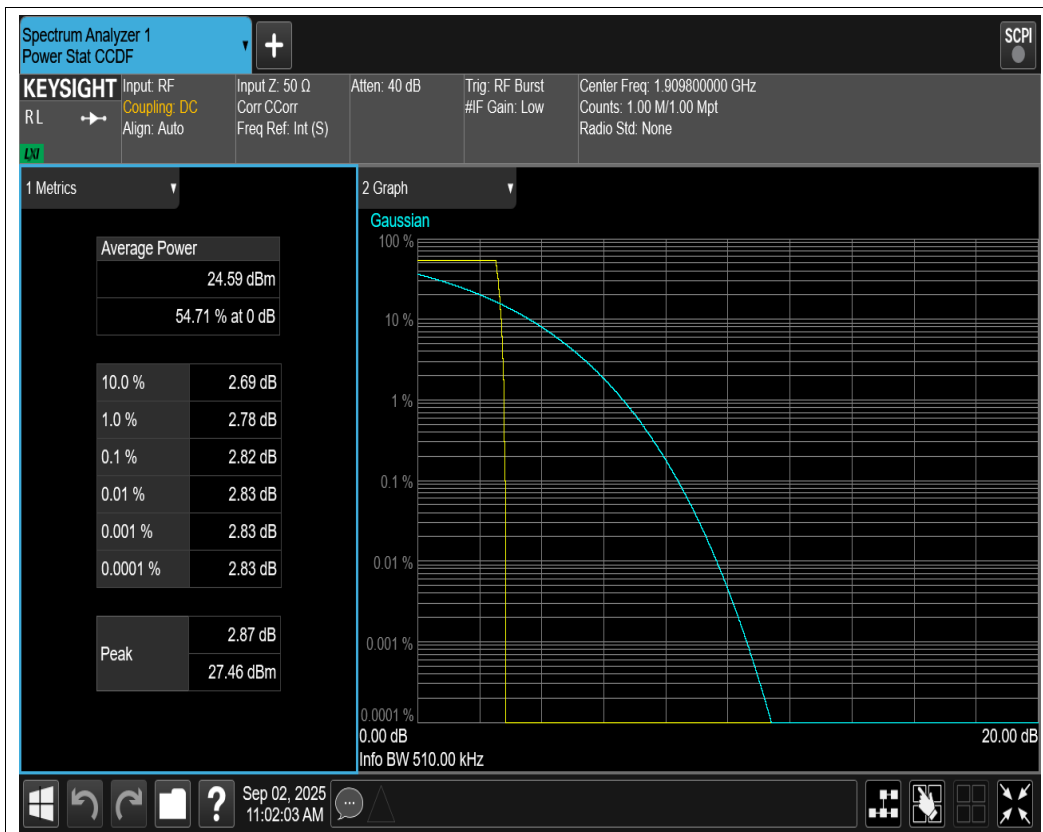

GSM850 Channel=251

EGPRS1900 Channel=512

EGPRS1900 Channel=661

EGPRS1900 Channel=810

GPRS1900 Channel=512

GPRS1900 Channel=661

GPRS1900 Channel=810

GSM1900 Channel=512

GSM1900 Channel=661

GSM1900 Channel=810

Occupied bandwidth

<i>Band</i>	<i>Channel</i>	<i>Frequency (MHz)</i>	<i>99% OBW (kHz)</i>	<i>-26dB EBW (kHz)</i>	<i>Verdict</i>
EGPRS850	128	824.2	245.676	319.485	PASS
EGPRS850	190	836.6	246.202	307.864	PASS
EGPRS850	251	848.8	246.539	316.429	PASS
GPRS850	128	824.2	245.997	321.832	PASS
GPRS850	190	836.6	245.208	311.125	PASS
GPRS850	251	848.8	245.976	306.463	PASS
GSM850	128	824.2	246.409	315.844	PASS
GSM850	190	836.6	255.062	324.305	PASS
GSM850	251	848.8	246.052	318.603	PASS
EGPRS1900	512	1850.2	241.603	310.000	PASS
EGPRS1900	661	1880	246.923	313.657	PASS
EGPRS1900	810	1909.8	244.631	307.433	PASS
GPRS1900	512	1850.2	242.956	308.506	PASS
GPRS1900	661	1880	251.700	317.550	PASS
GPRS1900	810	1909.8	247.365	323.951	PASS
GSM1900	512	1850.2	232.329	314.118	PASS
GSM1900	661	1880	247.283	313.548	PASS
GSM1900	810	1909.8	242.735	318.277	PASS