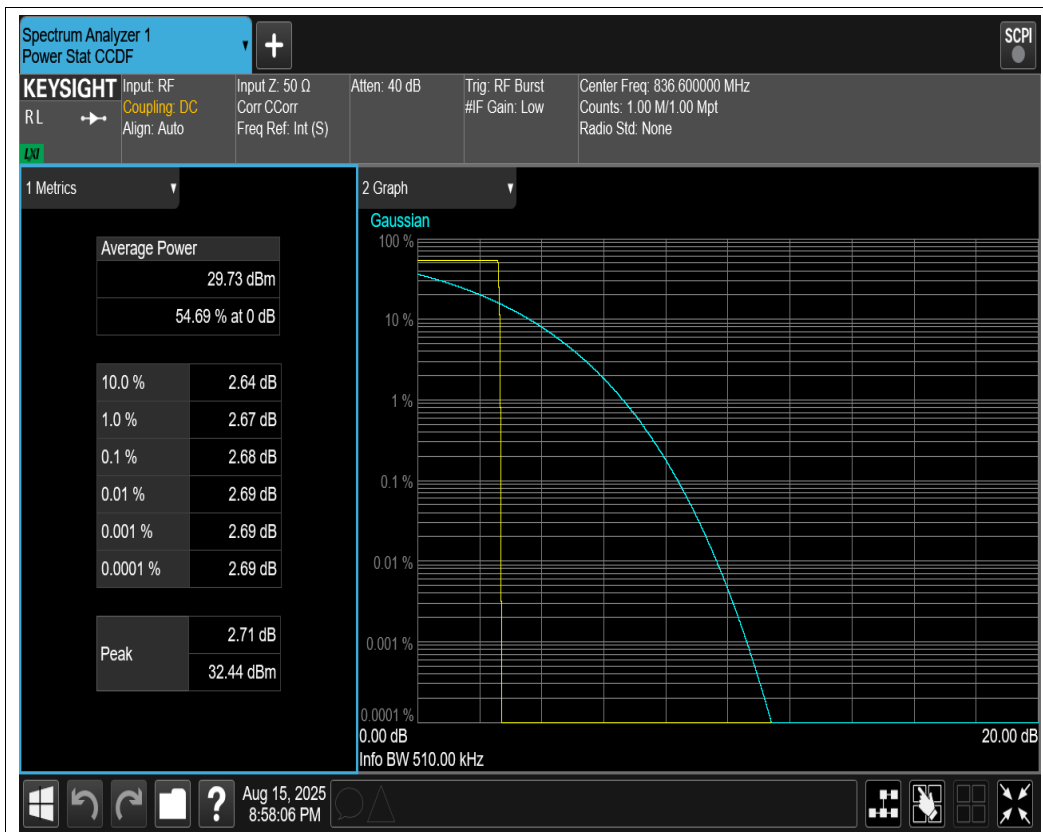

Peak-to-Average Ratio

<i>Band</i>	<i>Channel</i>	<i>Frequency (MHz)</i>	<i>Result (dB)</i>	<i>high Limit (dB)</i>	<i>Verdict</i>
EGPRS850	128	824.2	2.669976939	13.00	PASS
EGPRS850	190	836.6	2.682190083	13.00	PASS
EGPRS850	251	848.8	2.676346564	13.00	PASS
GPRS850	128	824.2	2.679285524	13.00	PASS
GPRS850	190	836.6	2.679871058	13.00	PASS
GPRS850	251	848.8	2.675858634	13.00	PASS
GSM850	128	824.2	2.64	13	PASS
GSM850	190	836.6	2.65	13	PASS
GSM850	251	848.8	2.64	13	PASS
EGPRS1900	512	1850.2	6.000357143	13.00	PASS
EGPRS1900	661	1880	6.198819876	13.00	PASS
EGPRS1900	810	1909.8	6.421518987	13.00	PASS
GPRS1900	512	1850.2	2.825803238	13.00	PASS
GPRS1900	661	1880	2.829975904	13.00	PASS
GPRS1900	810	1909.8	2.820133011	13.00	PASS
GSM1900	512	1850.2	2.78	13	PASS
GSM1900	661	1880	2.78	13	PASS
GSM1900	810	1909.8	2.77	13	PASS

EGPRS850 Channel=128

EGPRS850 Channel=190

EGPRS850 Channel=251

GPRS850 Channel=128

GPRS850 Channel=190

GPRS850 Channel=251

GSM850 Channel=128

GSM850 Channel=190

GSM850 Channel=251

EGPRS1900 Channel=512

EGPRS1900 Channel=661

EGPRS1900 Channel=810

GPRS1900 Channel=512

GPRS1900 Channel=661

GPRS1900 Channel=810

GSM1900 Channel=512