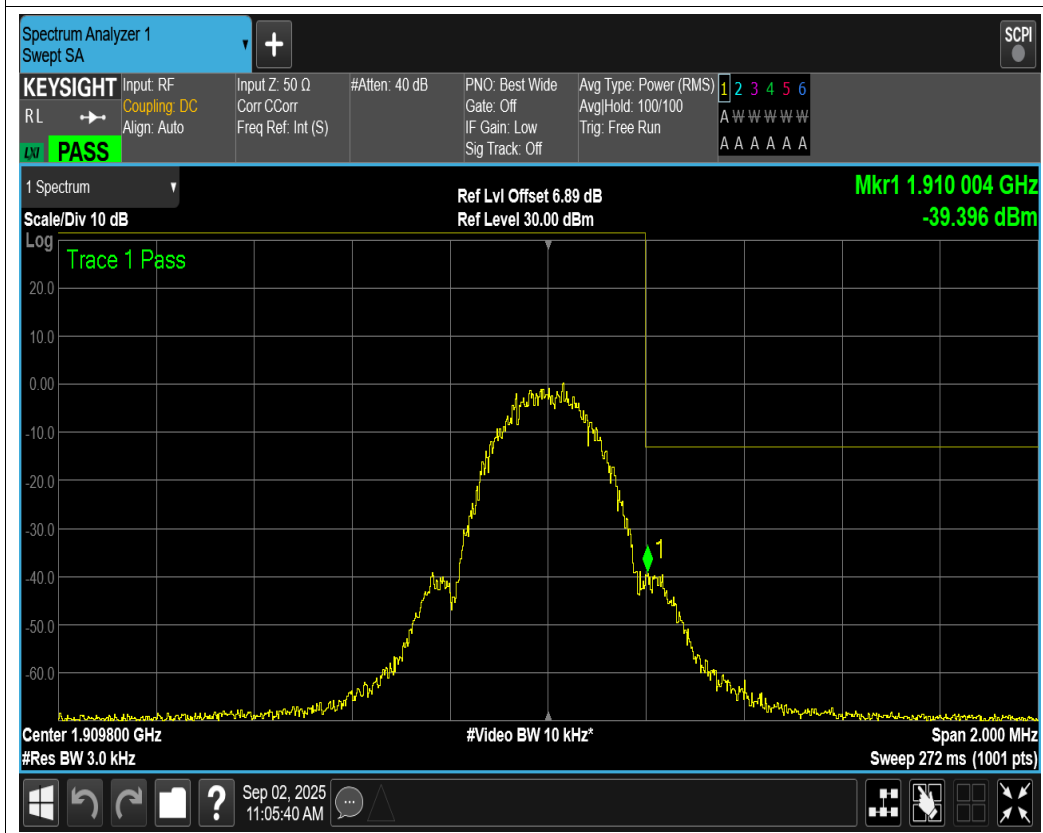

GSM1900 Channel=661

GSM1900 Channel=810

Band edge

<i>Band</i>	<i>Channel</i>	<i>Frequency (MHz)</i>	<i>Spur Freq (MHz)</i>	<i>Spur Level (dBm)</i>	<i>Limit (dBm)</i>	<i>Verdict</i>
EGPRS850	128	824.2	823.99	-27.45	-13	PASS
EGPRS850	251	848.8	849.02	-26.91	-13	PASS
GPRS850	128	824.2	823.99	-27.62	-13	PASS
GPRS850	251	848.8	849.02	-26.86	-13	PASS
GSM850	128	824.2	824.00	-26.90	-13	PASS
GSM850	251	848.8	849.02	-25.76	-13	PASS
EGPRS1900	512	1850.2	1849.99	-39.54	-13	PASS
EGPRS1900	810	1909.8	1910.00	-39.39	-13	PASS
GPRS1900	512	1850.2	1850.00	-33.18	-13	PASS
GPRS1900	810	1909.8	1910.02	-33.91	-13	PASS
GSM1900	512	1850.2	1849.99	-34.11	-13	PASS
GSM1900	810	1909.8	1910.02	-31.84	-13	PASS

EGPRS850 Channel=128

EGPRS850 Channel=251

GPRS850 Channel=128

GPRS850 Channel=251

GSM850 Channel=128

GSM850 Channel=251

EGPRS1900 Channel=512

EGPRS1900 Channel=810

GPRS1900 Channel=512

GPRS1900 Channel=810

GSM1900 Channel=512

GSM1900 Channel=810

Out-of-band emissions

<i>Band</i>	<i>Channel</i>	<i>Frequency (MHz)</i>	<i>Spur Freq (MHz)</i>	<i>Spur Level (dBm)</i>	<i>Limit (dBm)</i>	<i>Verdict</i>
EGPRS850	128	824.2	3855.74	-28.43	-13	PASS
EGPRS850	190	836.6	5157.82	-27.49	-13	PASS
EGPRS850	251	848.8	3771.74	-28.18	-13	PASS
GPRS850	128	824.2	3821.09	-29.19	-13	PASS
GPRS850	190	836.6	3826.33	-28.81	-13	PASS
GPRS850	251	848.8	3875.43	-27.60	-13	PASS
GSM850	128	824.2	3771.49	-29.34	-13	PASS
GSM850	190	836.6	3813.86	-29.67	-13	PASS
GSM850	251	848.8	3827.57	-29.23	-13	PASS
EGPRS1900	512	1850.2	3815.31	-26.84	-13	PASS
EGPRS1900	661	1880	3789.35	-27.25	-13	PASS
EGPRS1900	810	1909.8	3771.88	-28.36	-13	PASS
GPRS1900	512	1850.2	5066.93	-28.95	-13	PASS
GPRS1900	661	1880	3839.28	-28.53	-13	PASS
GPRS1900	810	1909.8	3801.83	-28.19	-13	PASS
GSM1900	512	1850.2	3903.68	-28.11	-13	PASS
GSM1900	661	1880	3835.28	-28.47	-13	PASS
GSM1900	810	1909.8	19501.75	-28.22	-13	PASS