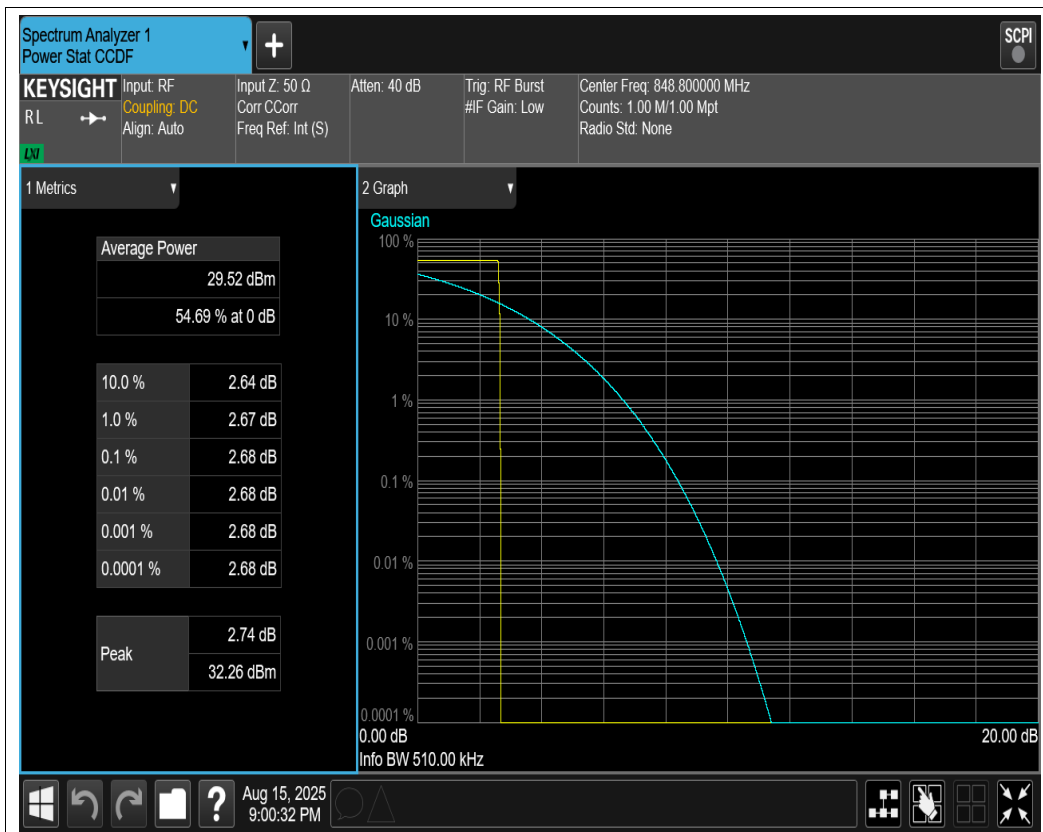

Peak-to-Average Ratio

<i>Band</i>	<i>Channel</i>	<i>Frequency (MHz)</i>	<i>Result (dB)</i>	<i>high Limit (dB)</i>	<i>Verdict</i>
EGPRS850	128	824.2	2.669976939	13.00	PASS
EGPRS850	190	836.6	2.682190083	13.00	PASS
EGPRS850	251	848.8	2.676346564	13.00	PASS
GPRS850	128	824.2	2.679285524	13.00	PASS
GPRS850	190	836.6	2.679871058	13.00	PASS
GPRS850	251	848.8	2.675858634	13.00	PASS
GSM850	128	824.2	2.64	13	PASS
GSM850	190	836.6	2.65	13	PASS
GSM850	251	848.8	2.64	13	PASS
EGPRS1900	512	1850.2	6.000357143	13.00	PASS
EGPRS1900	661	1880	6.198819876	13.00	PASS
EGPRS1900	810	1909.8	6.421518987	13.00	PASS
GPRS1900	512	1850.2	2.825803238	13.00	PASS
GPRS1900	661	1880	2.829975904	13.00	PASS
GPRS1900	810	1909.8	2.820133011	13.00	PASS
GSM1900	512	1850.2	2.78	13	PASS
GSM1900	661	1880	2.78	13	PASS
GSM1900	810	1909.8	2.77	13	PASS

EGPRS850 Channel=128

EGPRS850 Channel=190

EGPRS850 Channel=251

GPRS850 Channel=128

GPRS850 Channel=190

GPRS850 Channel=251

GSM850 Channel=128

GSM850 Channel=190