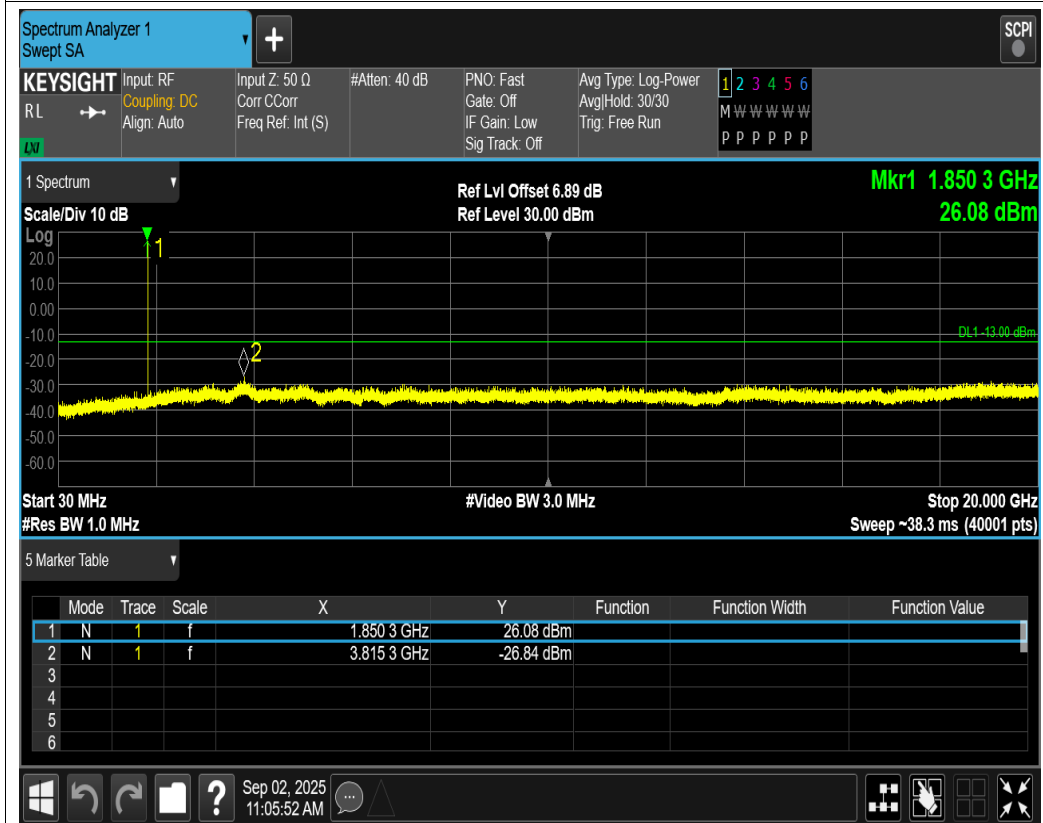

GPRS1900 Channel=512

GPRS1900 Channel=810

GSM1900 Channel=512

GSM1900 Channel=810

Out-of-band emissions

<i>Band</i>	<i>Channel</i>	<i>Frequency (MHz)</i>	<i>Spur Freq (MHz)</i>	<i>Spur Level (dBm)</i>	<i>Limit (dBm)</i>	<i>Verdict</i>
EGPRS850	128	824.2	3855.74	-28.43	-13	PASS
EGPRS850	190	836.6	5157.82	-27.49	-13	PASS
EGPRS850	251	848.8	3771.74	-28.18	-13	PASS
GPRS850	128	824.2	3821.09	-29.19	-13	PASS
GPRS850	190	836.6	3826.33	-28.81	-13	PASS
GPRS850	251	848.8	3875.43	-27.60	-13	PASS
GSM850	128	824.2	3771.49	-29.34	-13	PASS
GSM850	190	836.6	3813.86	-29.67	-13	PASS
GSM850	251	848.8	3827.57	-29.23	-13	PASS
EGPRS1900	512	1850.2	3815.31	-26.84	-13	PASS
EGPRS1900	661	1880	3789.35	-27.25	-13	PASS
EGPRS1900	810	1909.8	3771.88	-28.36	-13	PASS
GPRS1900	512	1850.2	5066.93	-28.95	-13	PASS
GPRS1900	661	1880	3839.28	-28.53	-13	PASS
GPRS1900	810	1909.8	3801.83	-28.19	-13	PASS
GSM1900	512	1850.2	3903.68	-28.11	-13	PASS
GSM1900	661	1880	3835.28	-28.47	-13	PASS
GSM1900	810	1909.8	19501.75	-28.22	-13	PASS

EGPRS850 Channel=128

EGPRS850 Channel=190

EGPRS850 Channel=251

GPRS850 Channel=128

GPRS850 Channel=190

GPRS850 Channel=251

GSM850 Channel=128

GSM850 Channel=190

GSM850 Channel=251

EGPRS1900 Channel=512

EGPRS1900 Channel=661

EGPRS1900 Channel=810

GPRS1900 Channel=512

GPRS1900 Channel=661

GPRS1900 Channel=810

GSM1900 Channel=512