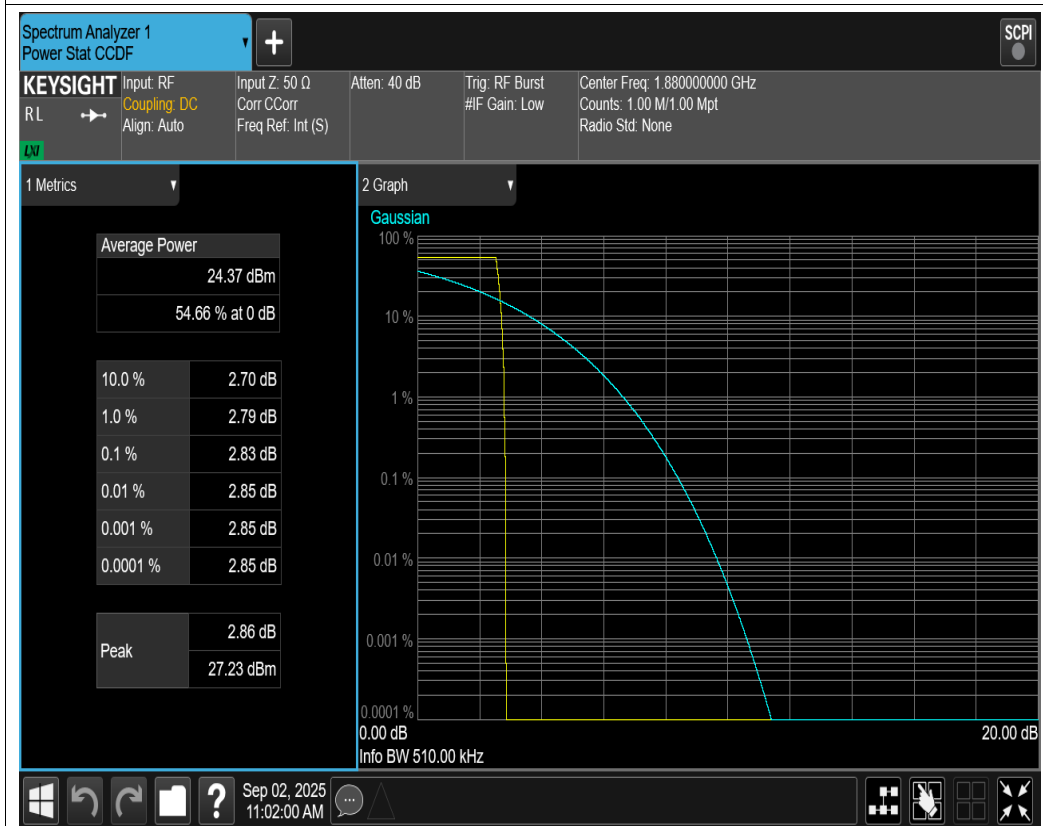

EGPRS850 Channel=128

EGPRS850 Channel=190

EGPRS850 Channel=251

GPRS850 Channel=128

GPRS850 Channel=190

GPRS850 Channel=251

GSM850 Channel=128

GSM850 Channel=190

GSM850 Channel=251

EGPRS1900 Channel=512

EGPRS1900 Channel=661

EGPRS1900 Channel=810

GPRS1900 Channel=512

GPRS1900 Channel=661

GPRS1900 Channel=810

GSM1900 Channel=512

GSM1900 Channel=661

GSM1900 Channel=810

Occupied bandwidth

<i>Band</i>	<i>Channel</i>	<i>Frequency (MHz)</i>	<i>99% OBW (kHz)</i>	<i>-26dB EBW (kHz)</i>	<i>Verdict</i>
EGPRS850	128	824.2	245.676	319.485	PASS
EGPRS850	190	836.6	246.202	307.864	PASS
EGPRS850	251	848.8	246.539	316.429	PASS
GPRS850	128	824.2	245.997	321.832	PASS
GPRS850	190	836.6	245.208	311.125	PASS
GPRS850	251	848.8	245.976	306.463	PASS
GSM850	128	824.2	246.409	315.844	PASS
GSM850	190	836.6	255.062	324.305	PASS
GSM850	251	848.8	246.052	318.603	PASS
EGPRS1900	512	1850.2	241.603	310.000	PASS
EGPRS1900	661	1880	246.923	313.657	PASS
EGPRS1900	810	1909.8	244.631	307.433	PASS
GPRS1900	512	1850.2	242.956	308.506	PASS
GPRS1900	661	1880	251.700	317.550	PASS
GPRS1900	810	1909.8	247.365	323.951	PASS
GSM1900	512	1850.2	232.329	314.118	PASS
GSM1900	661	1880	247.283	313.548	PASS
GSM1900	810	1909.8	242.735	318.277	PASS