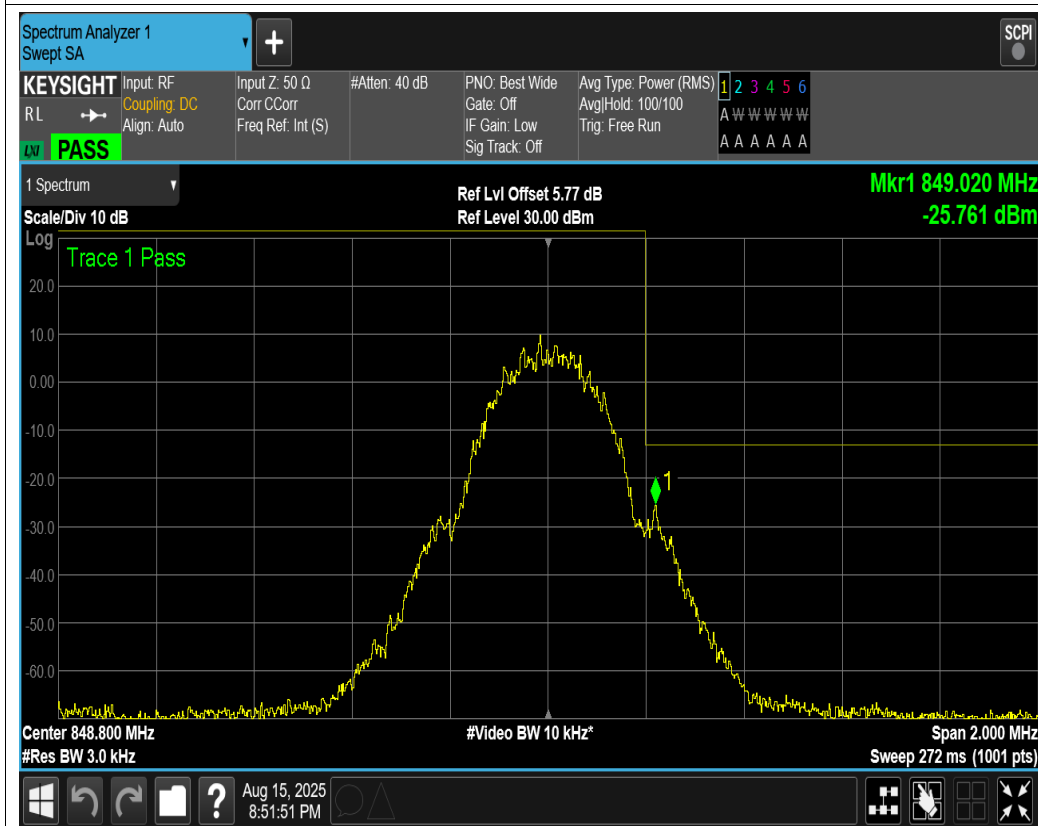

GSM1900 Channel=661

GSM1900 Channel=810

Band edge

<i>Band</i>	<i>Channel</i>	<i>Frequency (MHz)</i>	<i>Spur Freq (MHz)</i>	<i>Spur Level (dBm)</i>	<i>Limit (dBm)</i>	<i>Verdict</i>
EGPRS850	128	824.2	823.99	-27.45	-13	PASS
EGPRS850	251	848.8	849.02	-26.91	-13	PASS
GPRS850	128	824.2	823.99	-27.62	-13	PASS
GPRS850	251	848.8	849.02	-26.86	-13	PASS
GSM850	128	824.2	824.00	-26.90	-13	PASS
GSM850	251	848.8	849.02	-25.76	-13	PASS
EGPRS1900	512	1850.2	1849.99	-39.54	-13	PASS
EGPRS1900	810	1909.8	1910.00	-39.39	-13	PASS
GPRS1900	512	1850.2	1850.00	-33.18	-13	PASS
GPRS1900	810	1909.8	1910.02	-33.91	-13	PASS
GSM1900	512	1850.2	1849.99	-34.11	-13	PASS
GSM1900	810	1909.8	1910.02	-31.84	-13	PASS

EGPRS850 Channel=128

EGPRS850 Channel=251

GPRS850 Channel=128

GPRS850 Channel=251

GSM850 Channel=128

GSM850 Channel=251

EGPRS1900 Channel=512

EGPRS1900 Channel=810

GPRS1900 Channel=512

GPRS1900 Channel=810

GSM1900 Channel=512

GSM1900 Channel=810

Out-of-band emissions

<i>Band</i>	<i>Channel</i>	<i>Frequency (MHz)</i>	<i>Spur Freq (MHz)</i>	<i>Spur Level (dBm)</i>	<i>Limit (dBm)</i>	<i>Verdict</i>
EGPRS850	128	824.2	3855.74	-28.43	-13	PASS
EGPRS850	190	836.6	5157.82	-27.49	-13	PASS
EGPRS850	251	848.8	3771.74	-28.18	-13	PASS
GPRS850	128	824.2	3821.09	-29.19	-13	PASS
GPRS850	190	836.6	3826.33	-28.81	-13	PASS
GPRS850	251	848.8	3875.43	-27.60	-13	PASS
GSM850	128	824.2	3771.49	-29.34	-13	PASS
GSM850	190	836.6	3813.86	-29.67	-13	PASS
GSM850	251	848.8	3827.57	-29.23	-13	PASS
EGPRS1900	512	1850.2	3815.31	-26.84	-13	PASS
EGPRS1900	661	1880	3789.35	-27.25	-13	PASS
EGPRS1900	810	1909.8	3771.88	-28.36	-13	PASS
GPRS1900	512	1850.2	5066.93	-28.95	-13	PASS
GPRS1900	661	1880	3839.28	-28.53	-13	PASS
GPRS1900	810	1909.8	3801.83	-28.19	-13	PASS
GSM1900	512	1850.2	3903.68	-28.11	-13	PASS
GSM1900	661	1880	3835.28	-28.47	-13	PASS
GSM1900	810	1909.8	19501.75	-28.22	-13	PASS