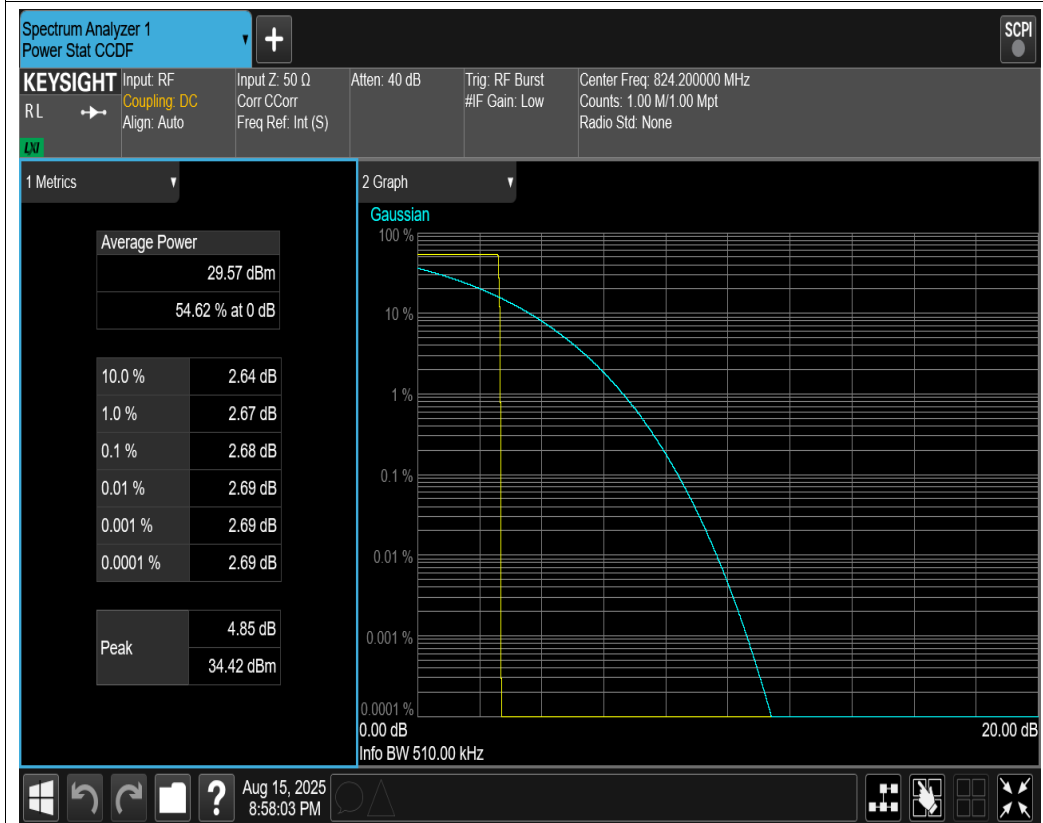

Peak-to-Average Ratio

<i>Band</i>	<i>Channel</i>	<i>Frequency (MHz)</i>	<i>Result (dB)</i>	<i>high Limit (dB)</i>	<i>Verdict</i>
EGPRS850	128	824.2	2.669976939	13.00	PASS
EGPRS850	190	836.6	2.682190083	13.00	PASS
EGPRS850	251	848.8	2.676346564	13.00	PASS
GPRS850	128	824.2	2.679285524	13.00	PASS
GPRS850	190	836.6	2.679871058	13.00	PASS
GPRS850	251	848.8	2.675858634	13.00	PASS
GSM850	128	824.2	2.64	13	PASS
GSM850	190	836.6	2.65	13	PASS
GSM850	251	848.8	2.64	13	PASS
EGPRS1900	512	1850.2	6.000357143	13.00	PASS
EGPRS1900	661	1880	6.198819876	13.00	PASS
EGPRS1900	810	1909.8	6.421518987	13.00	PASS
GPRS1900	512	1850.2	2.825803238	13.00	PASS
GPRS1900	661	1880	2.829975904	13.00	PASS
GPRS1900	810	1909.8	2.820133011	13.00	PASS
GSM1900	512	1850.2	2.78	13	PASS
GSM1900	661	1880	2.78	13	PASS
GSM1900	810	1909.8	2.77	13	PASS

EGPRS850 Channel=128

EGPRS850 Channel=190

EGPRS850 Channel=251

GPRS850 Channel=128

GPRS850 Channel=190

GPRS850 Channel=251

GSM850 Channel=128

GSM850 Channel=190