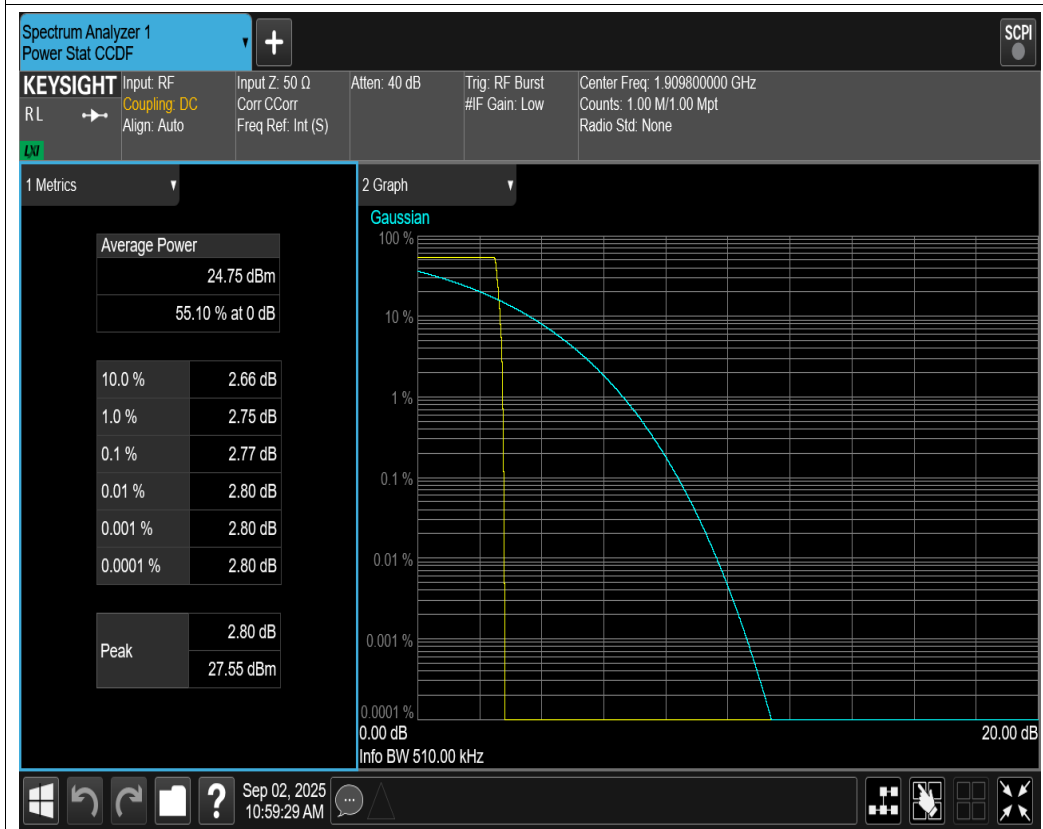

GSM850 Channel=251

EGPRS1900 Channel=512

EGPRS1900 Channel=661

EGPRS1900 Channel=810

GPRS1900 Channel=512

GPRS1900 Channel=661

GPRS1900 Channel=810

GSM1900 Channel=512

GSM1900 Channel=661

GSM1900 Channel=810

Occupied bandwidth

<i>Band</i>	<i>Channel</i>	<i>Frequency (MHz)</i>	<i>99% OBW (kHz)</i>	<i>-26dB EBW (kHz)</i>	<i>Verdict</i>
EGPRS850	128	824.2	245.676	319.485	PASS
EGPRS850	190	836.6	246.202	307.864	PASS
EGPRS850	251	848.8	246.539	316.429	PASS
GPRS850	128	824.2	245.997	321.832	PASS
GPRS850	190	836.6	245.208	311.125	PASS
GPRS850	251	848.8	245.976	306.463	PASS
GSM850	128	824.2	246.409	315.844	PASS
GSM850	190	836.6	255.062	324.305	PASS
GSM850	251	848.8	246.052	318.603	PASS
EGPRS1900	512	1850.2	241.603	310.000	PASS
EGPRS1900	661	1880	246.923	313.657	PASS
EGPRS1900	810	1909.8	244.631	307.433	PASS
GPRS1900	512	1850.2	242.956	308.506	PASS
GPRS1900	661	1880	251.700	317.550	PASS
GPRS1900	810	1909.8	247.365	323.951	PASS
GSM1900	512	1850.2	232.329	314.118	PASS
GSM1900	661	1880	247.283	313.548	PASS
GSM1900	810	1909.8	242.735	318.277	PASS