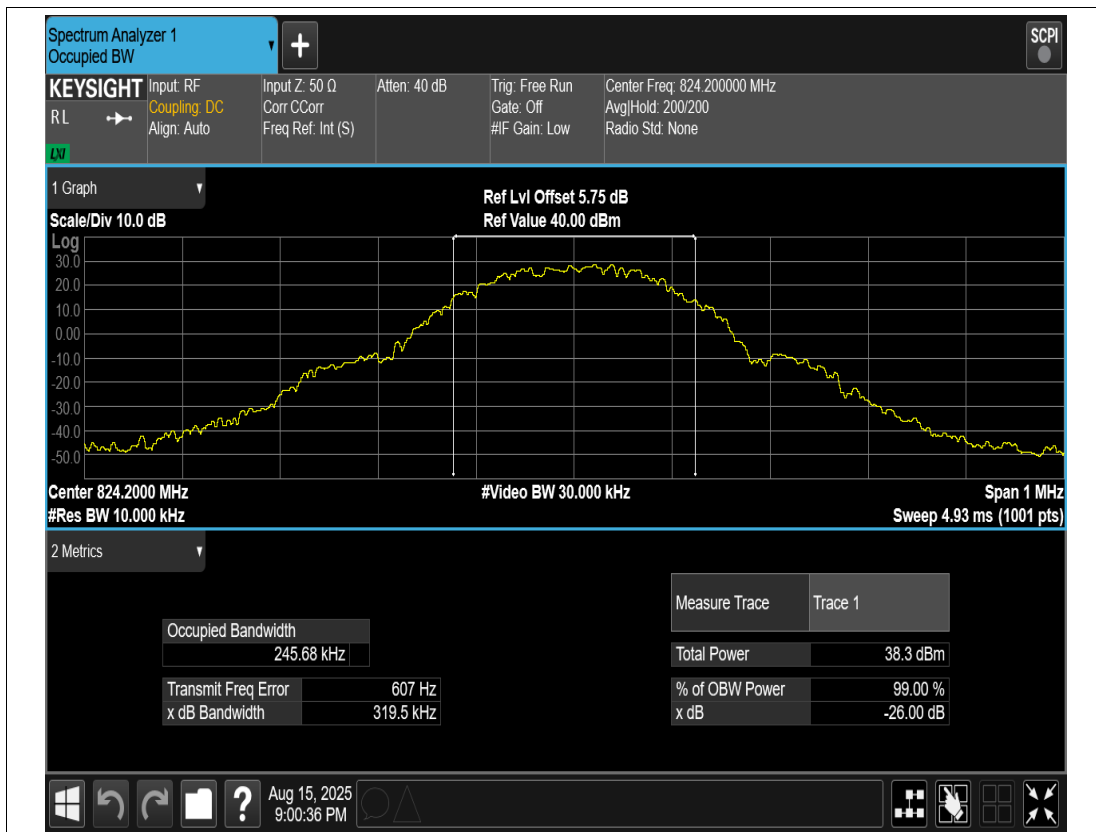

GSM850 Channel=251

EGPRS1900 Channel=512

EGPRS1900 Channel=661

EGPRS1900 Channel=810

GPRS1900 Channel=512

GPRS1900 Channel=661

GPRS1900 Channel=810

GSM1900 Channel=512

GSM1900 Channel=661

GSM1900 Channel=810

Occupied bandwidth

<i>Band</i>	<i>Channel</i>	<i>Frequency (MHz)</i>	<i>99% OBW (kHz)</i>	<i>-26dB EBW (kHz)</i>	<i>Verdict</i>
EGPRS850	128	824.2	245.676	319.485	PASS
EGPRS850	190	836.6	246.202	307.864	PASS
EGPRS850	251	848.8	246.539	316.429	PASS
GPRS850	128	824.2	245.997	321.832	PASS
GPRS850	190	836.6	245.208	311.125	PASS
GPRS850	251	848.8	245.976	306.463	PASS
GSM850	128	824.2	246.409	315.844	PASS
GSM850	190	836.6	255.062	324.305	PASS
GSM850	251	848.8	246.052	318.603	PASS
EGPRS1900	512	1850.2	241.603	310.000	PASS
EGPRS1900	661	1880	246.923	313.657	PASS
EGPRS1900	810	1909.8	244.631	307.433	PASS
GPRS1900	512	1850.2	242.956	308.506	PASS
GPRS1900	661	1880	251.700	317.550	PASS
GPRS1900	810	1909.8	247.365	323.951	PASS
GSM1900	512	1850.2	232.329	314.118	PASS
GSM1900	661	1880	247.283	313.548	PASS
GSM1900	810	1909.8	242.735	318.277	PASS