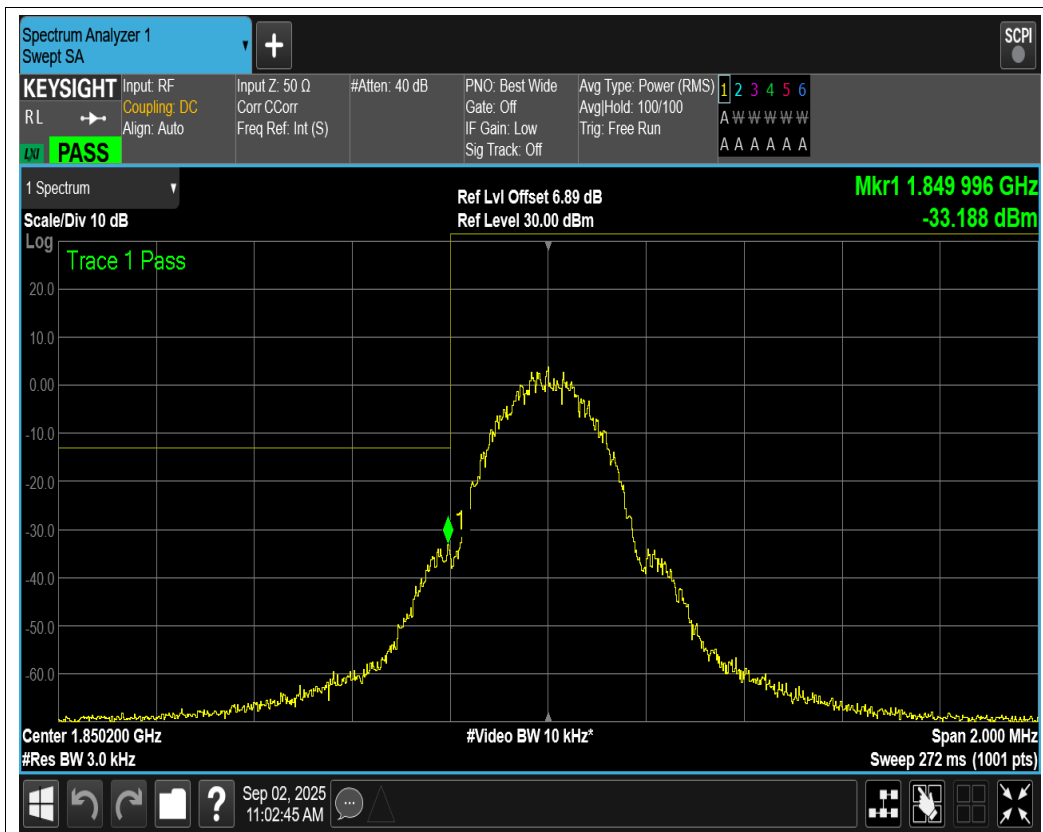

GSM1900 Channel=661

GSM1900 Channel=810

Band edge

<i>Band</i>	<i>Channel</i>	<i>Frequency (MHz)</i>	<i>Spur Freq (MHz)</i>	<i>Spur Level (dBm)</i>	<i>Limit (dBm)</i>	<i>Verdict</i>
EGPRS850	128	824.2	823.99	-27.45	-13	PASS
EGPRS850	251	848.8	849.02	-26.91	-13	PASS
GPRS850	128	824.2	823.99	-27.62	-13	PASS
GPRS850	251	848.8	849.02	-26.86	-13	PASS
GSM850	128	824.2	824.00	-26.90	-13	PASS
GSM850	251	848.8	849.02	-25.76	-13	PASS
EGPRS1900	512	1850.2	1849.99	-39.54	-13	PASS
EGPRS1900	810	1909.8	1910.00	-39.39	-13	PASS
GPRS1900	512	1850.2	1850.00	-33.18	-13	PASS
GPRS1900	810	1909.8	1910.02	-33.91	-13	PASS
GSM1900	512	1850.2	1849.99	-34.11	-13	PASS
GSM1900	810	1909.8	1910.02	-31.84	-13	PASS

EGPRS850 Channel=128

EGPRS850 Channel=251

GPRS850 Channel=128

GPRS850 Channel=251

GSM850 Channel=128

GSM850 Channel=251

EGPRS1900 Channel=512

EGPRS1900 Channel=810

GPRS1900 Channel=512

GPRS1900 Channel=810

GSM1900 Channel=512

GSM1900 Channel=810

Out-of-band emissions

<i>Band</i>	<i>Channel</i>	<i>Frequency (MHz)</i>	<i>Spur Freq (MHz)</i>	<i>Spur Level (dBm)</i>	<i>Limit (dBm)</i>	<i>Verdict</i>
EGPRS850	128	824.2	3855.74	-28.43	-13	PASS
EGPRS850	190	836.6	5157.82	-27.49	-13	PASS
EGPRS850	251	848.8	3771.74	-28.18	-13	PASS
GPRS850	128	824.2	3821.09	-29.19	-13	PASS
GPRS850	190	836.6	3826.33	-28.81	-13	PASS
GPRS850	251	848.8	3875.43	-27.60	-13	PASS
GSM850	128	824.2	3771.49	-29.34	-13	PASS
GSM850	190	836.6	3813.86	-29.67	-13	PASS
GSM850	251	848.8	3827.57	-29.23	-13	PASS
EGPRS1900	512	1850.2	3815.31	-26.84	-13	PASS
EGPRS1900	661	1880	3789.35	-27.25	-13	PASS
EGPRS1900	810	1909.8	3771.88	-28.36	-13	PASS
GPRS1900	512	1850.2	5066.93	-28.95	-13	PASS
GPRS1900	661	1880	3839.28	-28.53	-13	PASS
GPRS1900	810	1909.8	3801.83	-28.19	-13	PASS
GSM1900	512	1850.2	3903.68	-28.11	-13	PASS
GSM1900	661	1880	3835.28	-28.47	-13	PASS
GSM1900	810	1909.8	19501.75	-28.22	-13	PASS