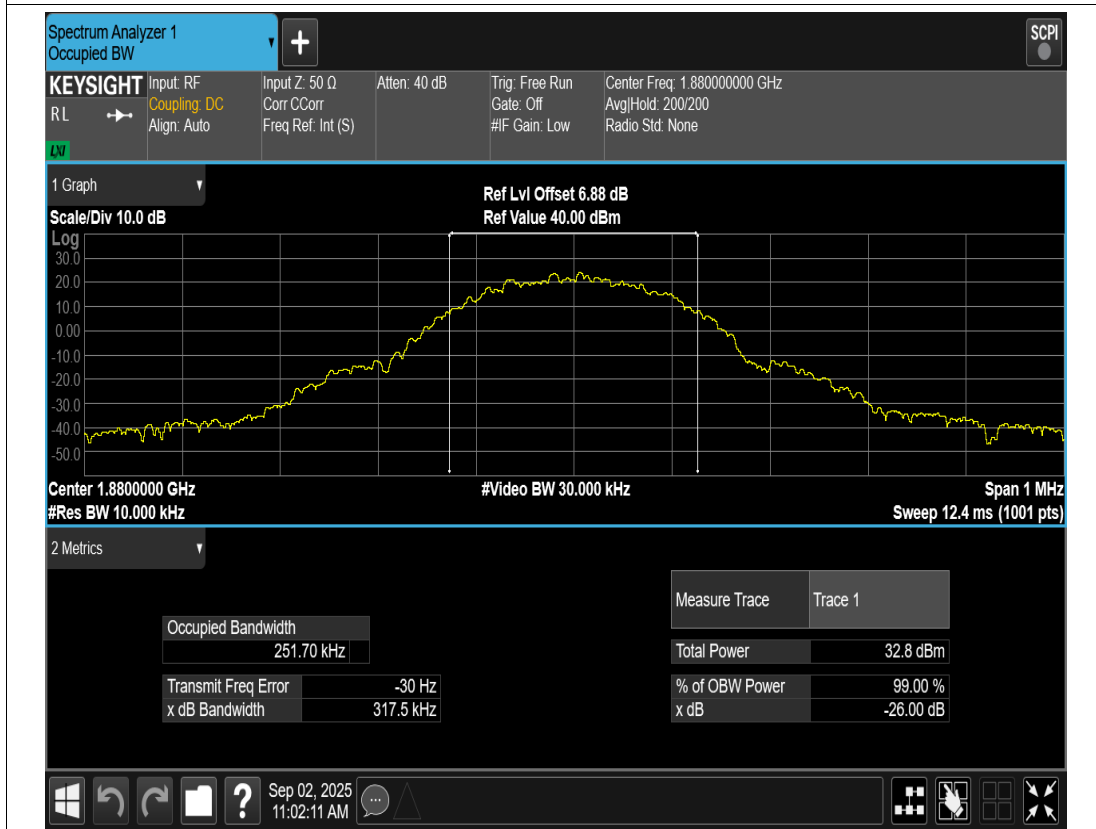

GSM850 Channel=251

EGPRS1900 Channel=512

EGPRS1900 Channel=661

EGPRS1900 Channel=810

GPRS1900 Channel=512

GPRS1900 Channel=661

GPRS1900 Channel=810

GSM1900 Channel=512

GSM1900 Channel=661

GSM1900 Channel=810

Band edge

<i>Band</i>	<i>Channel</i>	<i>Frequency (MHz)</i>	<i>Spur Freq (MHz)</i>	<i>Spur Level (dBm)</i>	<i>Limit (dBm)</i>	<i>Verdict</i>
EGPRS850	128	824.2	823.99	-27.45	-13	PASS
EGPRS850	251	848.8	849.02	-26.91	-13	PASS
GPRS850	128	824.2	823.99	-27.62	-13	PASS
GPRS850	251	848.8	849.02	-26.86	-13	PASS
GSM850	128	824.2	824.00	-26.90	-13	PASS
GSM850	251	848.8	849.02	-25.76	-13	PASS
EGPRS1900	512	1850.2	1849.99	-39.54	-13	PASS
EGPRS1900	810	1909.8	1910.00	-39.39	-13	PASS
GPRS1900	512	1850.2	1850.00	-33.18	-13	PASS
GPRS1900	810	1909.8	1910.02	-33.91	-13	PASS
GSM1900	512	1850.2	1849.99	-34.11	-13	PASS
GSM1900	810	1909.8	1910.02	-31.84	-13	PASS