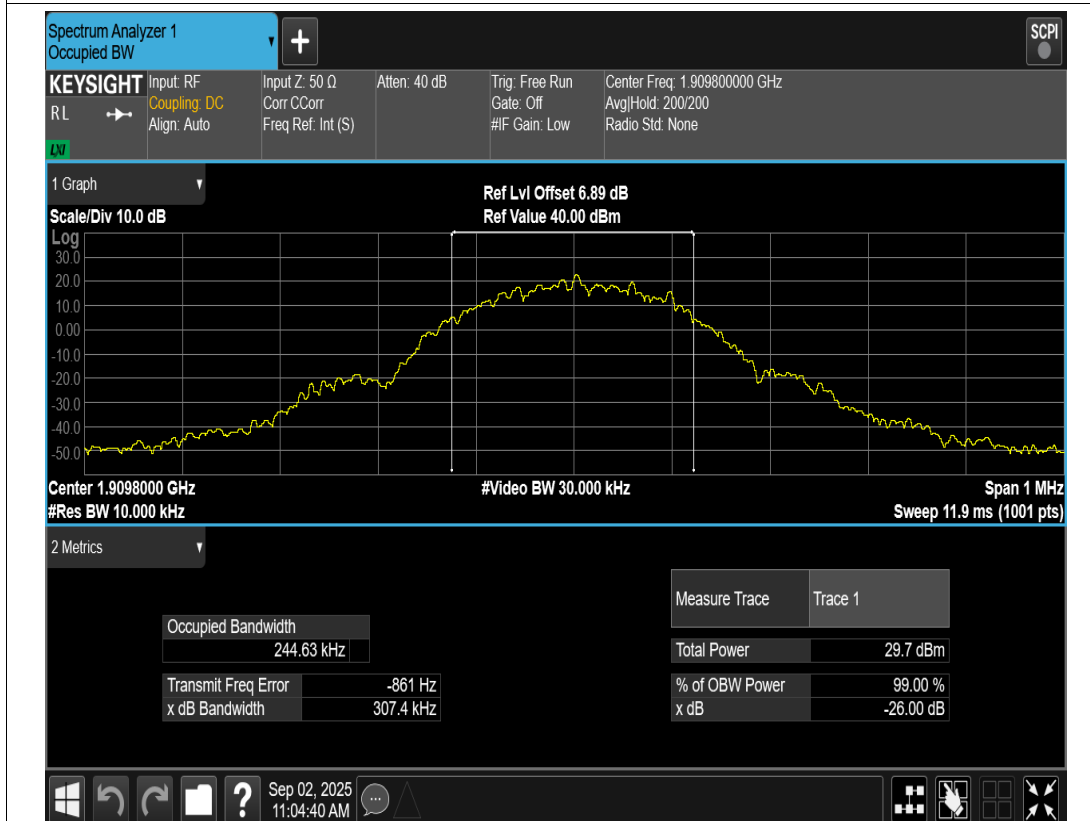

GSM1900 Channel=661

GSM1900 Channel=810

Occupied bandwidth

<i>Band</i>	<i>Channel</i>	<i>Frequency (MHz)</i>	<i>99% OBW (kHz)</i>	<i>-26dB EBW (kHz)</i>	<i>Verdict</i>
EGPRS850	128	824.2	245.676	319.485	PASS
EGPRS850	190	836.6	246.202	307.864	PASS
EGPRS850	251	848.8	246.539	316.429	PASS
GPRS850	128	824.2	245.997	321.832	PASS
GPRS850	190	836.6	245.208	311.125	PASS
GPRS850	251	848.8	245.976	306.463	PASS
GSM850	128	824.2	246.409	315.844	PASS
GSM850	190	836.6	255.062	324.305	PASS
GSM850	251	848.8	246.052	318.603	PASS
EGPRS1900	512	1850.2	241.603	310.000	PASS
EGPRS1900	661	1880	246.923	313.657	PASS
EGPRS1900	810	1909.8	244.631	307.433	PASS
GPRS1900	512	1850.2	242.956	308.506	PASS
GPRS1900	661	1880	251.700	317.550	PASS
GPRS1900	810	1909.8	247.365	323.951	PASS
GSM1900	512	1850.2	232.329	314.118	PASS
GSM1900	661	1880	247.283	313.548	PASS
GSM1900	810	1909.8	242.735	318.277	PASS

EGPRS850 Channel=128

EGPRS850 Channel=190

EGPRS850 Channel=251

GPRS850 Channel=128

GPRS850 Channel=190

GPRS850 Channel=251

GSM850 Channel=128

GSM850 Channel=190

GSM850 Channel=251

EGPRS1900 Channel=512

EGPRS1900 Channel=661

EGPRS1900 Channel=810

GPRS1900 Channel=512

GPRS1900 Channel=661

GPRS1900 Channel=810

GSM1900 Channel=512

GSM1900 Channel=661

GSM1900 Channel=810

Band edge

<i>Band</i>	<i>Channel</i>	<i>Frequency (MHz)</i>	<i>Spur Freq (MHz)</i>	<i>Spur Level (dBm)</i>	<i>Limit (dBm)</i>	<i>Verdict</i>
EGPRS850	128	824.2	823.99	-27.45	-13	PASS
EGPRS850	251	848.8	849.02	-26.91	-13	PASS
GPRS850	128	824.2	823.99	-27.62	-13	PASS
GPRS850	251	848.8	849.02	-26.86	-13	PASS
GSM850	128	824.2	824.00	-26.90	-13	PASS
GSM850	251	848.8	849.02	-25.76	-13	PASS
EGPRS1900	512	1850.2	1849.99	-39.54	-13	PASS
EGPRS1900	810	1909.8	1910.00	-39.39	-13	PASS
GPRS1900	512	1850.2	1850.00	-33.18	-13	PASS
GPRS1900	810	1909.8	1910.02	-33.91	-13	PASS
GSM1900	512	1850.2	1849.99	-34.11	-13	PASS
GSM1900	810	1909.8	1910.02	-31.84	-13	PASS