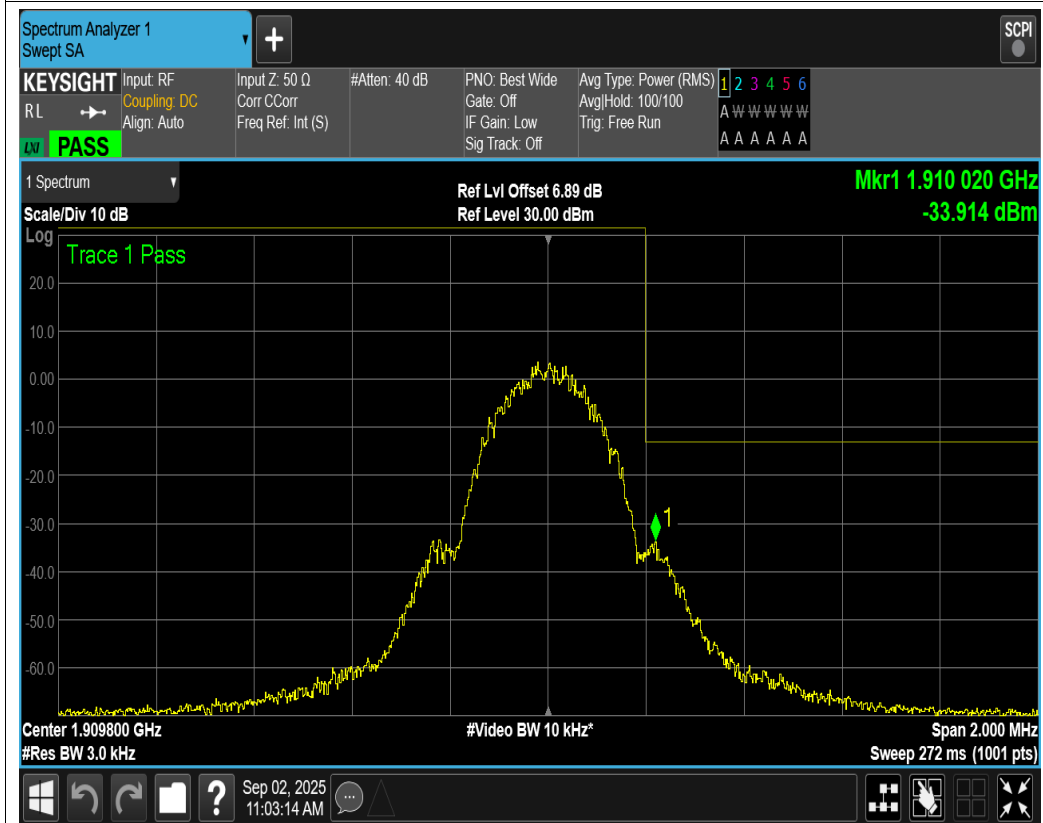

GSM1900 Channel=661

GSM1900 Channel=810

Band edge

<i>Band</i>	<i>Channel</i>	<i>Frequency (MHz)</i>	<i>Spur Freq (MHz)</i>	<i>Spur Level (dBm)</i>	<i>Limit (dBm)</i>	<i>Verdict</i>
EGPRS850	128	824.2	823.99	-27.45	-13	PASS
EGPRS850	251	848.8	849.02	-26.91	-13	PASS
GPRS850	128	824.2	823.99	-27.62	-13	PASS
GPRS850	251	848.8	849.02	-26.86	-13	PASS
GSM850	128	824.2	824.00	-26.90	-13	PASS
GSM850	251	848.8	849.02	-25.76	-13	PASS
EGPRS1900	512	1850.2	1849.99	-39.54	-13	PASS
EGPRS1900	810	1909.8	1910.00	-39.39	-13	PASS
GPRS1900	512	1850.2	1850.00	-33.18	-13	PASS
GPRS1900	810	1909.8	1910.02	-33.91	-13	PASS
GSM1900	512	1850.2	1849.99	-34.11	-13	PASS
GSM1900	810	1909.8	1910.02	-31.84	-13	PASS

EGPRS850 Channel=128

EGPRS850 Channel=251

GPRS850 Channel=128

GPRS850 Channel=251

GSM850 Channel=128

GSM850 Channel=251

EGPRS1900 Channel=512

EGPRS1900 Channel=810

GPRS1900 Channel=512

GPRS1900 Channel=810

GSM1900 Channel=512

GSM1900 Channel=810

Out-of-band emissions

<i>Band</i>	<i>Channel</i>	<i>Frequency (MHz)</i>	<i>Spur Freq (MHz)</i>	<i>Spur Level (dBm)</i>	<i>Limit (dBm)</i>	<i>Verdict</i>
EGPRS850	128	824.2	3855.74	-28.43	-13	PASS
EGPRS850	190	836.6	5157.82	-27.49	-13	PASS
EGPRS850	251	848.8	3771.74	-28.18	-13	PASS
GPRS850	128	824.2	3821.09	-29.19	-13	PASS
GPRS850	190	836.6	3826.33	-28.81	-13	PASS
GPRS850	251	848.8	3875.43	-27.60	-13	PASS
GSM850	128	824.2	3771.49	-29.34	-13	PASS
GSM850	190	836.6	3813.86	-29.67	-13	PASS
GSM850	251	848.8	3827.57	-29.23	-13	PASS
EGPRS1900	512	1850.2	3815.31	-26.84	-13	PASS
EGPRS1900	661	1880	3789.35	-27.25	-13	PASS
EGPRS1900	810	1909.8	3771.88	-28.36	-13	PASS
GPRS1900	512	1850.2	5066.93	-28.95	-13	PASS
GPRS1900	661	1880	3839.28	-28.53	-13	PASS
GPRS1900	810	1909.8	3801.83	-28.19	-13	PASS
GSM1900	512	1850.2	3903.68	-28.11	-13	PASS
GSM1900	661	1880	3835.28	-28.47	-13	PASS
GSM1900	810	1909.8	19501.75	-28.22	-13	PASS