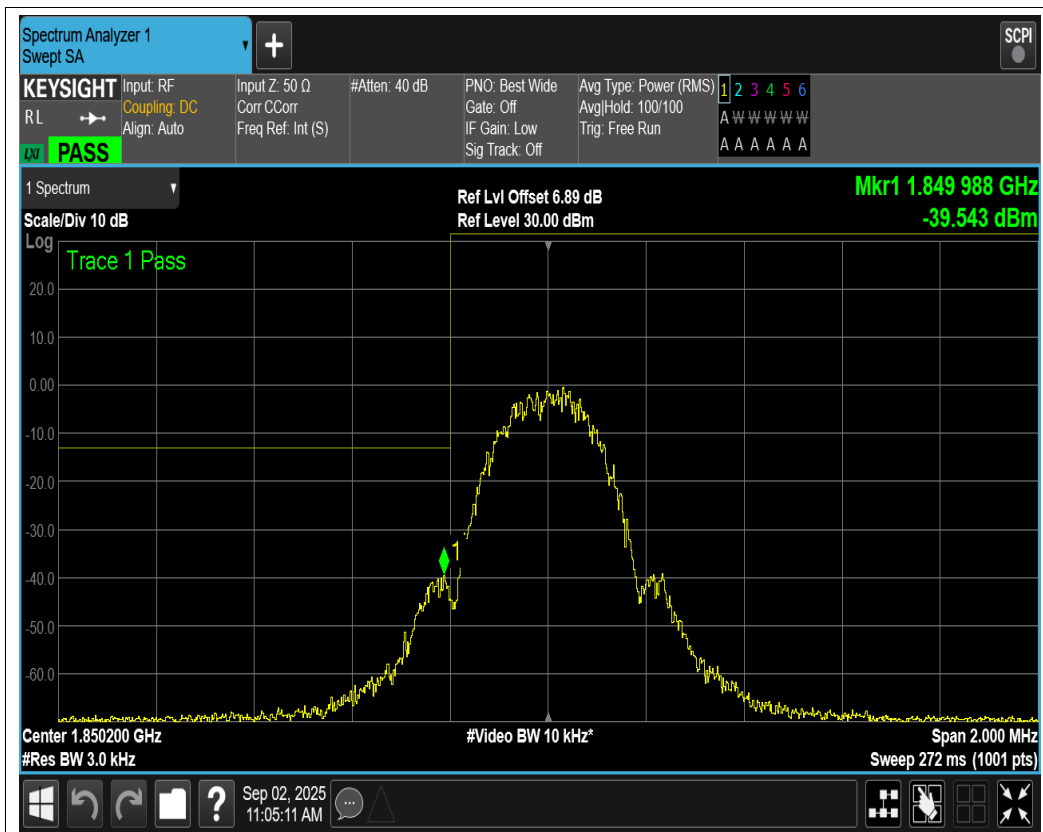

GSM1900 Channel=661

GSM1900 Channel=810

Band edge

<i>Band</i>	<i>Channel</i>	<i>Frequency (MHz)</i>	<i>Spur Freq (MHz)</i>	<i>Spur Level (dBm)</i>	<i>Limit (dBm)</i>	<i>Verdict</i>
EGPRS850	128	824.2	823.99	-27.45	-13	PASS
EGPRS850	251	848.8	849.02	-26.91	-13	PASS
GPRS850	128	824.2	823.99	-27.62	-13	PASS
GPRS850	251	848.8	849.02	-26.86	-13	PASS
GSM850	128	824.2	824.00	-26.90	-13	PASS
GSM850	251	848.8	849.02	-25.76	-13	PASS
EGPRS1900	512	1850.2	1849.99	-39.54	-13	PASS
EGPRS1900	810	1909.8	1910.00	-39.39	-13	PASS
GPRS1900	512	1850.2	1850.00	-33.18	-13	PASS
GPRS1900	810	1909.8	1910.02	-33.91	-13	PASS
GSM1900	512	1850.2	1849.99	-34.11	-13	PASS
GSM1900	810	1909.8	1910.02	-31.84	-13	PASS

EGPRS850 Channel=128

EGPRS850 Channel=251

GPRS850 Channel=128

GPRS850 Channel=251

GSM850 Channel=128

GSM850 Channel=251

EGPRS1900 Channel=512

EGPRS1900 Channel=810

GPRS1900 Channel=512

GPRS1900 Channel=810

GSM1900 Channel=512

GSM1900 Channel=810

Out-of-band emissions

<i>Band</i>	<i>Channel</i>	<i>Frequency (MHz)</i>	<i>Spur Freq (MHz)</i>	<i>Spur Level (dBm)</i>	<i>Limit (dBm)</i>	<i>Verdict</i>
EGPRS850	128	824.2	3855.74	-28.43	-13	PASS
EGPRS850	190	836.6	5157.82	-27.49	-13	PASS
EGPRS850	251	848.8	3771.74	-28.18	-13	PASS
GPRS850	128	824.2	3821.09	-29.19	-13	PASS
GPRS850	190	836.6	3826.33	-28.81	-13	PASS
GPRS850	251	848.8	3875.43	-27.60	-13	PASS
GSM850	128	824.2	3771.49	-29.34	-13	PASS
GSM850	190	836.6	3813.86	-29.67	-13	PASS
GSM850	251	848.8	3827.57	-29.23	-13	PASS
EGPRS1900	512	1850.2	3815.31	-26.84	-13	PASS
EGPRS1900	661	1880	3789.35	-27.25	-13	PASS
EGPRS1900	810	1909.8	3771.88	-28.36	-13	PASS
GPRS1900	512	1850.2	5066.93	-28.95	-13	PASS
GPRS1900	661	1880	3839.28	-28.53	-13	PASS
GPRS1900	810	1909.8	3801.83	-28.19	-13	PASS
GSM1900	512	1850.2	3903.68	-28.11	-13	PASS
GSM1900	661	1880	3835.28	-28.47	-13	PASS
GSM1900	810	1909.8	19501.75	-28.22	-13	PASS