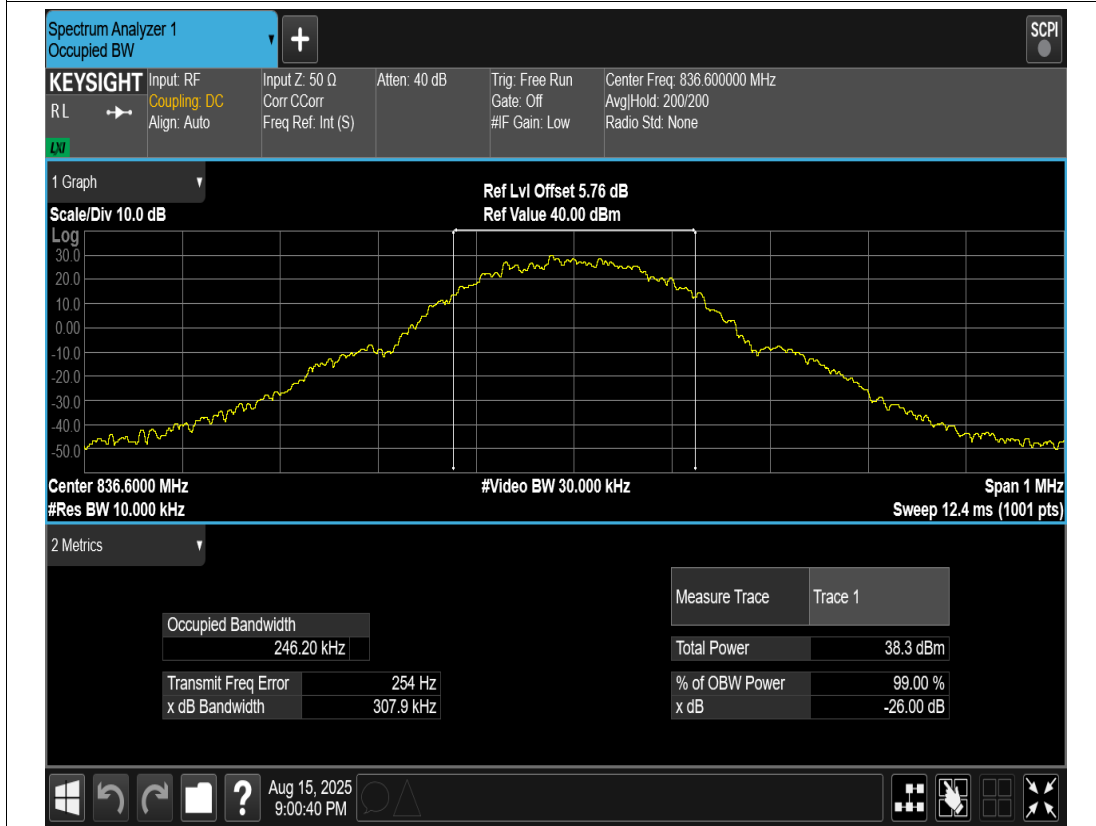

GSM1900 Channel=661

GSM1900 Channel=810

Occupied bandwidth

<i>Band</i>	<i>Channel</i>	<i>Frequency (MHz)</i>	<i>99% OBW (kHz)</i>	<i>-26dB EBW (kHz)</i>	<i>Verdict</i>
EGPRS850	128	824.2	245.676	319.485	PASS
EGPRS850	190	836.6	246.202	307.864	PASS
EGPRS850	251	848.8	246.539	316.429	PASS
GPRS850	128	824.2	245.997	321.832	PASS
GPRS850	190	836.6	245.208	311.125	PASS
GPRS850	251	848.8	245.976	306.463	PASS
GSM850	128	824.2	246.409	315.844	PASS
GSM850	190	836.6	255.062	324.305	PASS
GSM850	251	848.8	246.052	318.603	PASS
EGPRS1900	512	1850.2	241.603	310.000	PASS
EGPRS1900	661	1880	246.923	313.657	PASS
EGPRS1900	810	1909.8	244.631	307.433	PASS
GPRS1900	512	1850.2	242.956	308.506	PASS
GPRS1900	661	1880	251.700	317.550	PASS
GPRS1900	810	1909.8	247.365	323.951	PASS
GSM1900	512	1850.2	232.329	314.118	PASS
GSM1900	661	1880	247.283	313.548	PASS
GSM1900	810	1909.8	242.735	318.277	PASS

EGPRS850 Channel=128

EGPRS850 Channel=190

EGPRS850 Channel=251

GPRS850 Channel=128

GPRS850 Channel=190

GPRS850 Channel=251

GSM850 Channel=128

GSM850 Channel=190