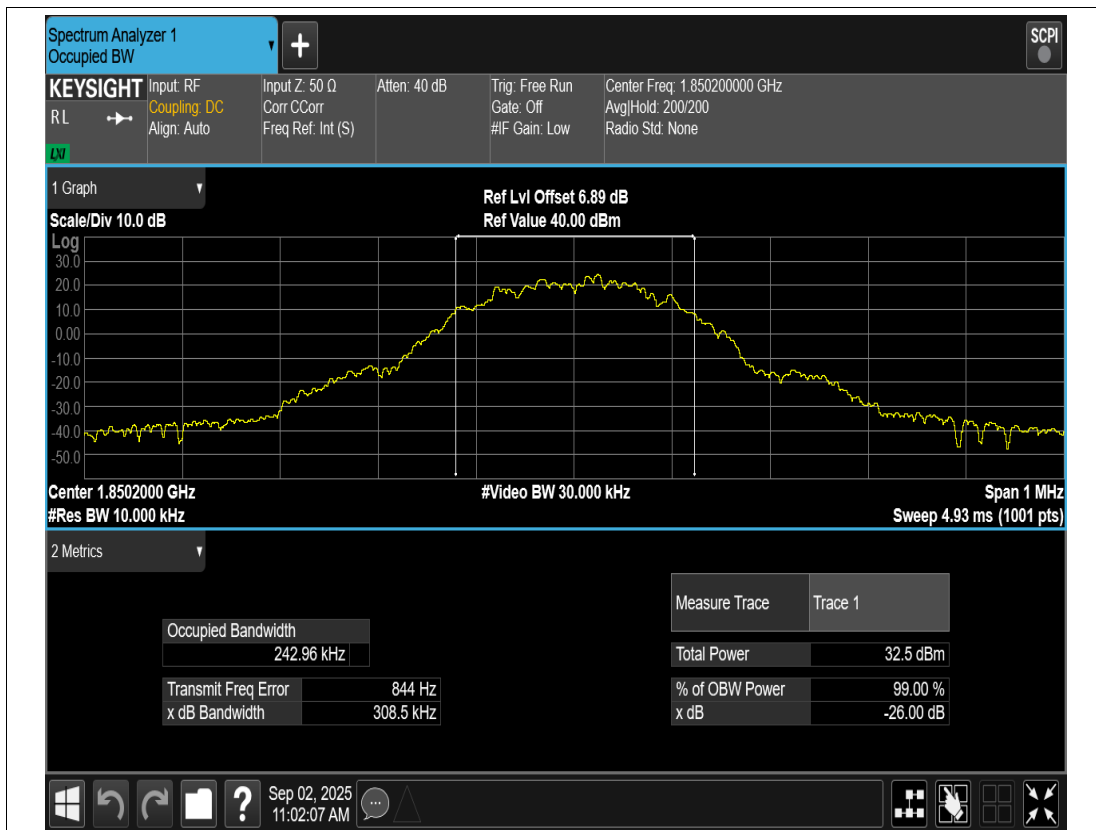

GSM850 Channel=251

EGPRS1900 Channel=512

EGPRS1900 Channel=661

EGPRS1900 Channel=810

GPRS1900 Channel=512

GPRS1900 Channel=661

GPRS1900 Channel=810

GSM1900 Channel=512

GSM1900 Channel=661

GSM1900 Channel=810

Band edge

<i>Band</i>	<i>Channel</i>	<i>Frequency (MHz)</i>	<i>Spur Freq (MHz)</i>	<i>Spur Level (dBm)</i>	<i>Limit (dBm)</i>	<i>Verdict</i>
EGPRS850	128	824.2	823.99	-27.45	-13	PASS
EGPRS850	251	848.8	849.02	-26.91	-13	PASS
GPRS850	128	824.2	823.99	-27.62	-13	PASS
GPRS850	251	848.8	849.02	-26.86	-13	PASS
GSM850	128	824.2	824.00	-26.90	-13	PASS
GSM850	251	848.8	849.02	-25.76	-13	PASS
EGPRS1900	512	1850.2	1849.99	-39.54	-13	PASS
EGPRS1900	810	1909.8	1910.00	-39.39	-13	PASS
GPRS1900	512	1850.2	1850.00	-33.18	-13	PASS
GPRS1900	810	1909.8	1910.02	-33.91	-13	PASS
GSM1900	512	1850.2	1849.99	-34.11	-13	PASS
GSM1900	810	1909.8	1910.02	-31.84	-13	PASS