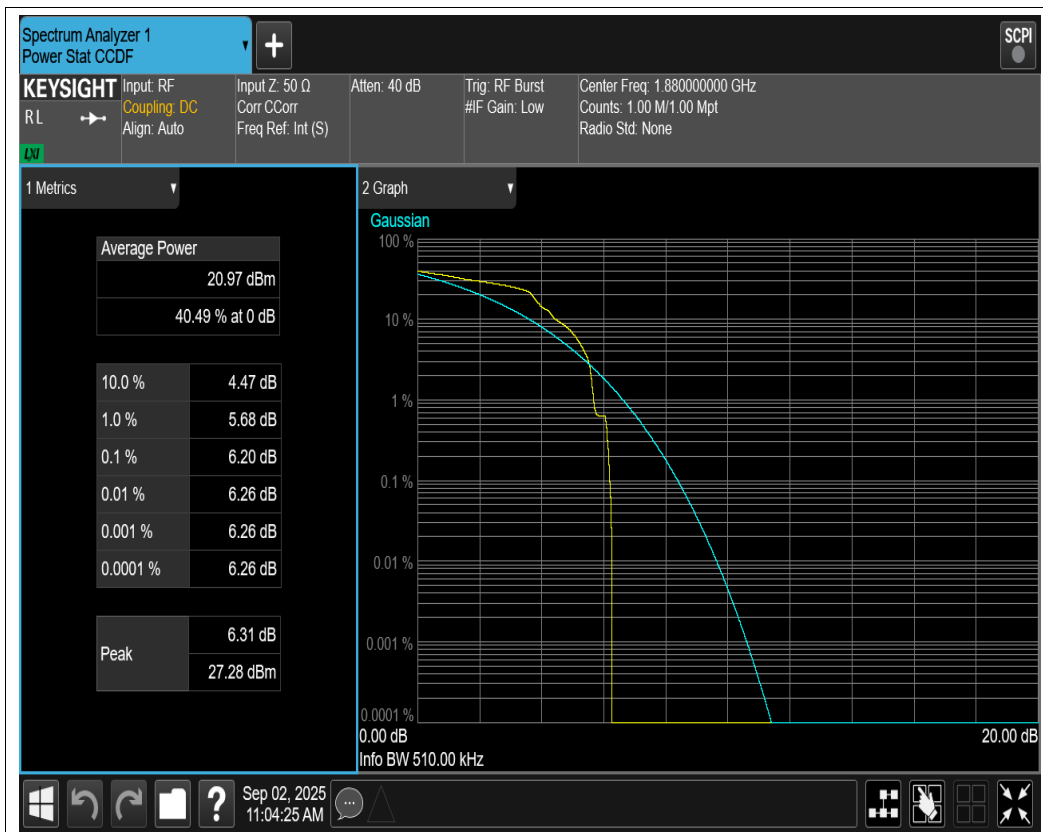

Peak-to-Average Ratio

<i>Band</i>	<i>Channel</i>	<i>Frequency (MHz)</i>	<i>Result (dB)</i>	<i>high Limit (dB)</i>	<i>Verdict</i>
EGPRS850	128	824.2	2.669976939	13.00	PASS
EGPRS850	190	836.6	2.682190083	13.00	PASS
EGPRS850	251	848.8	2.676346564	13.00	PASS
GPRS850	128	824.2	2.679285524	13.00	PASS
GPRS850	190	836.6	2.679871058	13.00	PASS
GPRS850	251	848.8	2.675858634	13.00	PASS
GSM850	128	824.2	2.64	13	PASS
GSM850	190	836.6	2.65	13	PASS
GSM850	251	848.8	2.64	13	PASS
EGPRS1900	512	1850.2	6.000357143	13.00	PASS
EGPRS1900	661	1880	6.198819876	13.00	PASS
EGPRS1900	810	1909.8	6.421518987	13.00	PASS
GPRS1900	512	1850.2	2.825803238	13.00	PASS
GPRS1900	661	1880	2.829975904	13.00	PASS
GPRS1900	810	1909.8	2.820133011	13.00	PASS
GSM1900	512	1850.2	2.78	13	PASS
GSM1900	661	1880	2.78	13	PASS
GSM1900	810	1909.8	2.77	13	PASS

EGPRS850 Channel=128

EGPRS850 Channel=190

EGPRS850 Channel=251

GPRS850 Channel=128

GPRS850 Channel=190

GPRS850 Channel=251

GSM850 Channel=128

GSM850 Channel=190

GSM850 Channel=251

EGPRS1900 Channel=512

EGPRS1900 Channel=661

EGPRS1900 Channel=810

GPRS1900 Channel=512

GPRS1900 Channel=661

GPRS1900 Channel=810

GSM1900 Channel=512