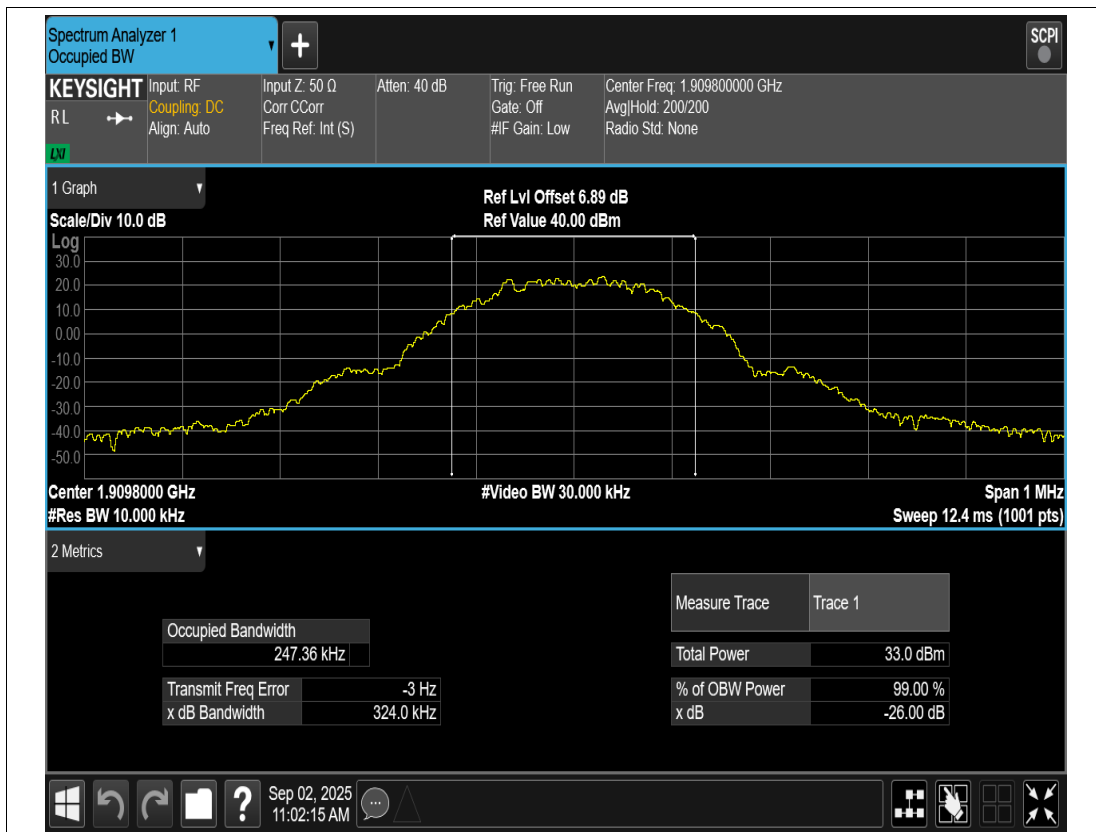

GSM850 Channel=251

EGPRS1900 Channel=512

EGPRS1900 Channel=661

EGPRS1900 Channel=810

GPRS1900 Channel=512

GPRS1900 Channel=661

GPRS1900 Channel=810

GSM1900 Channel=512

GSM1900 Channel=661

GSM1900 Channel=810

Band edge

<i>Band</i>	<i>Channel</i>	<i>Frequency (MHz)</i>	<i>Spur Freq (MHz)</i>	<i>Spur Level (dBm)</i>	<i>Limit (dBm)</i>	<i>Verdict</i>
EGPRS850	128	824.2	823.99	-27.45	-13	PASS
EGPRS850	251	848.8	849.02	-26.91	-13	PASS
GPRS850	128	824.2	823.99	-27.62	-13	PASS
GPRS850	251	848.8	849.02	-26.86	-13	PASS
GSM850	128	824.2	824.00	-26.90	-13	PASS
GSM850	251	848.8	849.02	-25.76	-13	PASS
EGPRS1900	512	1850.2	1849.99	-39.54	-13	PASS
EGPRS1900	810	1909.8	1910.00	-39.39	-13	PASS
GPRS1900	512	1850.2	1850.00	-33.18	-13	PASS
GPRS1900	810	1909.8	1910.02	-33.91	-13	PASS
GSM1900	512	1850.2	1849.99	-34.11	-13	PASS
GSM1900	810	1909.8	1910.02	-31.84	-13	PASS