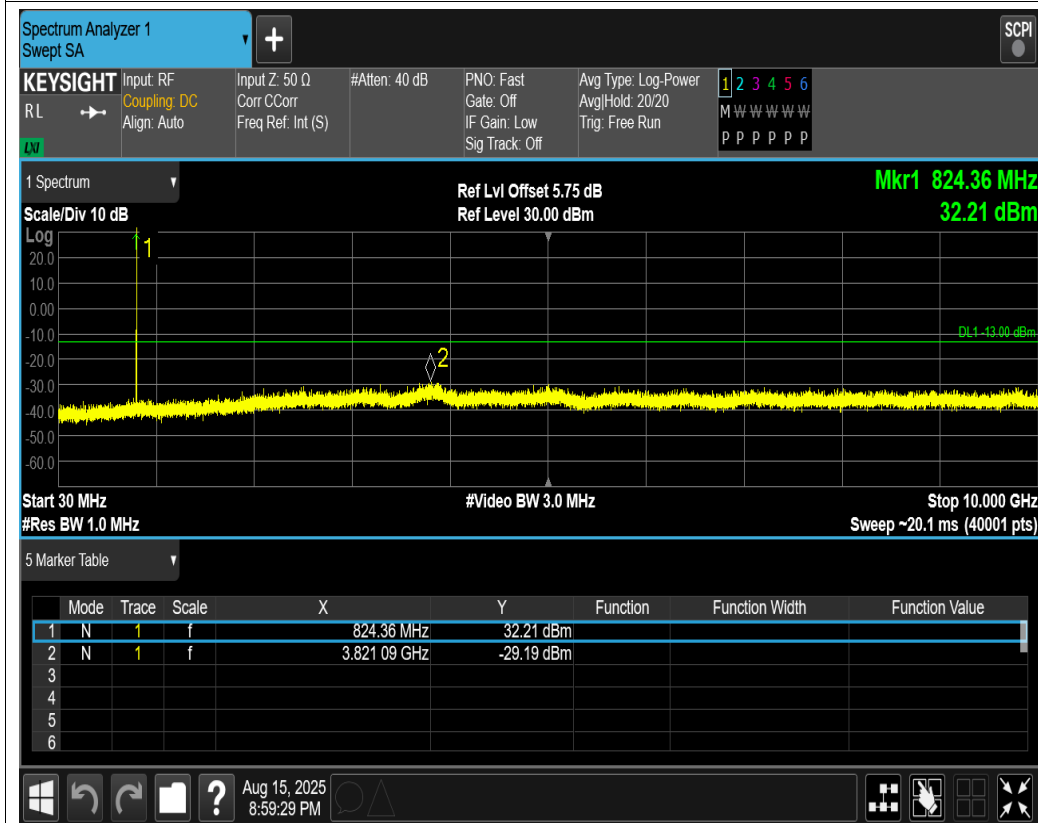

EGPRS850 Channel=128

EGPRS850 Channel=251

GPRS850 Channel=128

GPRS850 Channel=251

GSM850 Channel=128

GSM850 Channel=251

EGPRS1900 Channel=512

EGPRS1900 Channel=810

GPRS1900 Channel=512

GPRS1900 Channel=810

GSM1900 Channel=512

GSM1900 Channel=810

Out-of-band emissions

<i>Band</i>	<i>Channel</i>	<i>Frequency (MHz)</i>	<i>Spur Freq (MHz)</i>	<i>Spur Level (dBm)</i>	<i>Limit (dBm)</i>	<i>Verdict</i>
EGPRS850	128	824.2	3855.74	-28.43	-13	PASS
EGPRS850	190	836.6	5157.82	-27.49	-13	PASS
EGPRS850	251	848.8	3771.74	-28.18	-13	PASS
GPRS850	128	824.2	3821.09	-29.19	-13	PASS
GPRS850	190	836.6	3826.33	-28.81	-13	PASS
GPRS850	251	848.8	3875.43	-27.60	-13	PASS
GSM850	128	824.2	3771.49	-29.34	-13	PASS
GSM850	190	836.6	3813.86	-29.67	-13	PASS
GSM850	251	848.8	3827.57	-29.23	-13	PASS
EGPRS1900	512	1850.2	3815.31	-26.84	-13	PASS
EGPRS1900	661	1880	3789.35	-27.25	-13	PASS
EGPRS1900	810	1909.8	3771.88	-28.36	-13	PASS
GPRS1900	512	1850.2	5066.93	-28.95	-13	PASS
GPRS1900	661	1880	3839.28	-28.53	-13	PASS
GPRS1900	810	1909.8	3801.83	-28.19	-13	PASS
GSM1900	512	1850.2	3903.68	-28.11	-13	PASS
GSM1900	661	1880	3835.28	-28.47	-13	PASS
GSM1900	810	1909.8	19501.75	-28.22	-13	PASS

EGPRS850 Channel=128

EGPRS850 Channel=190

EGPRS850 Channel=251

GPRS850 Channel=128

GPRS850 Channel=190

GPRS850 Channel=251

GSM850 Channel=128

GSM850 Channel=190