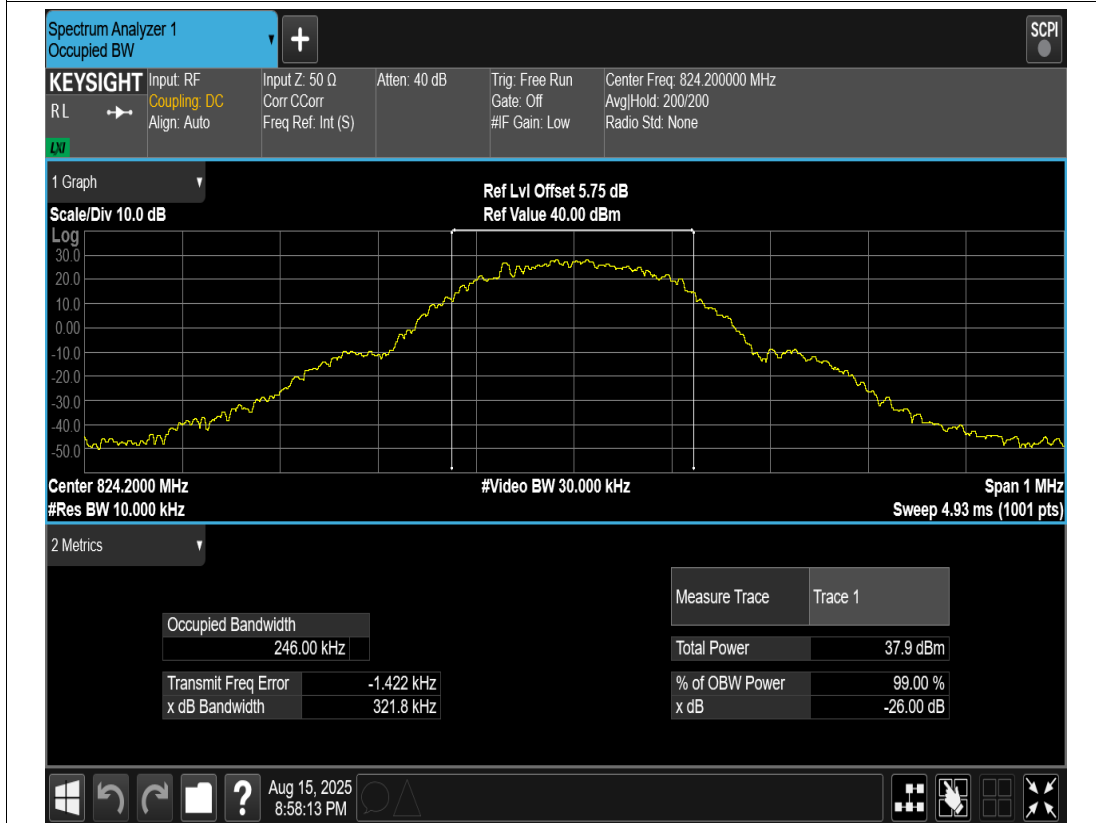

GSM1900 Channel=661

GSM1900 Channel=810

Occupied bandwidth

<i>Band</i>	<i>Channel</i>	<i>Frequency (MHz)</i>	<i>99% OBW (kHz)</i>	<i>-26dB EBW (kHz)</i>	<i>Verdict</i>
EGPRS850	128	824.2	245.676	319.485	PASS
EGPRS850	190	836.6	246.202	307.864	PASS
EGPRS850	251	848.8	246.539	316.429	PASS
GPRS850	128	824.2	245.997	321.832	PASS
GPRS850	190	836.6	245.208	311.125	PASS
GPRS850	251	848.8	245.976	306.463	PASS
GSM850	128	824.2	246.409	315.844	PASS
GSM850	190	836.6	255.062	324.305	PASS
GSM850	251	848.8	246.052	318.603	PASS
EGPRS1900	512	1850.2	241.603	310.000	PASS
EGPRS1900	661	1880	246.923	313.657	PASS
EGPRS1900	810	1909.8	244.631	307.433	PASS
GPRS1900	512	1850.2	242.956	308.506	PASS
GPRS1900	661	1880	251.700	317.550	PASS
GPRS1900	810	1909.8	247.365	323.951	PASS
GSM1900	512	1850.2	232.329	314.118	PASS
GSM1900	661	1880	247.283	313.548	PASS
GSM1900	810	1909.8	242.735	318.277	PASS

EGPRS850 Channel=128

EGPRS850 Channel=190

EGPRS850 Channel=251

GPRS850 Channel=128

GPRS850 Channel=190

GPRS850 Channel=251

GSM850 Channel=128

GSM850 Channel=190