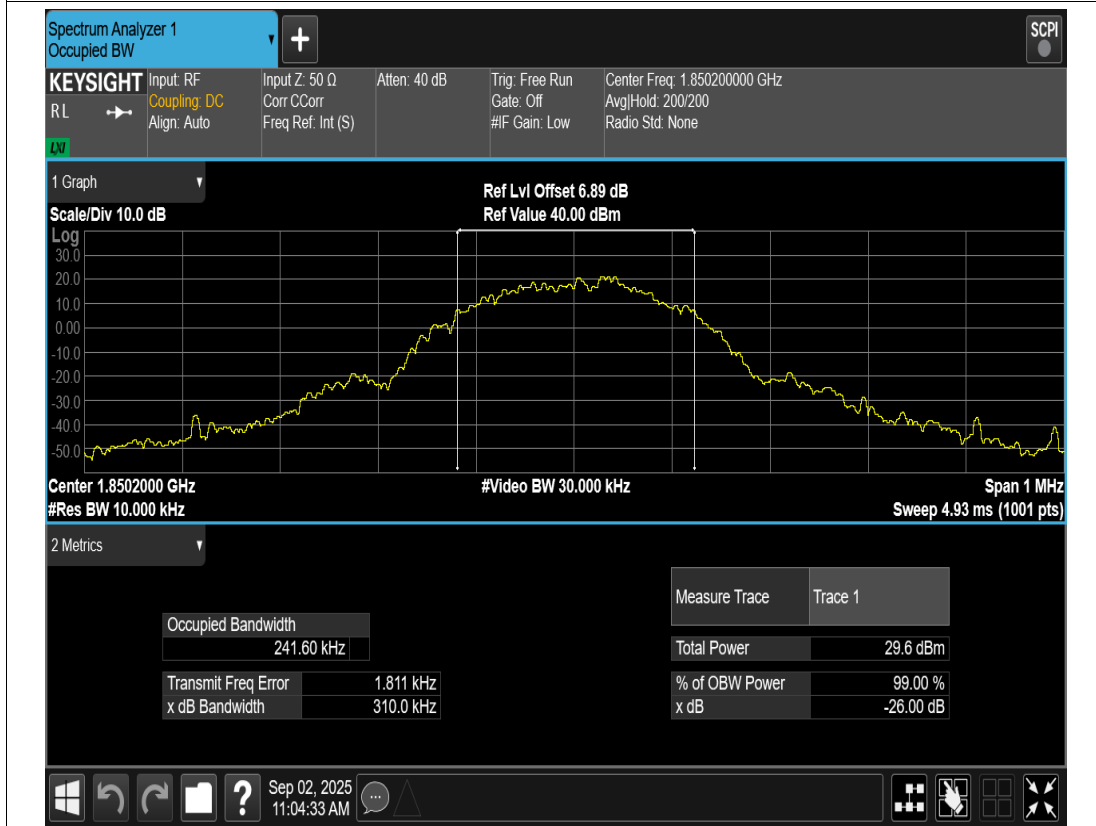

GSM1900 Channel=661

GSM1900 Channel=810

Occupied bandwidth

<i>Band</i>	<i>Channel</i>	<i>Frequency (MHz)</i>	<i>99% OBW (kHz)</i>	<i>-26dB EBW (kHz)</i>	<i>Verdict</i>
EGPRS850	128	824.2	245.676	319.485	PASS
EGPRS850	190	836.6	246.202	307.864	PASS
EGPRS850	251	848.8	246.539	316.429	PASS
GPRS850	128	824.2	245.997	321.832	PASS
GPRS850	190	836.6	245.208	311.125	PASS
GPRS850	251	848.8	245.976	306.463	PASS
GSM850	128	824.2	246.409	315.844	PASS
GSM850	190	836.6	255.062	324.305	PASS
GSM850	251	848.8	246.052	318.603	PASS
EGPRS1900	512	1850.2	241.603	310.000	PASS
EGPRS1900	661	1880	246.923	313.657	PASS
EGPRS1900	810	1909.8	244.631	307.433	PASS
GPRS1900	512	1850.2	242.956	308.506	PASS
GPRS1900	661	1880	251.700	317.550	PASS
GPRS1900	810	1909.8	247.365	323.951	PASS
GSM1900	512	1850.2	232.329	314.118	PASS
GSM1900	661	1880	247.283	313.548	PASS
GSM1900	810	1909.8	242.735	318.277	PASS

EGPRS850 Channel=128

EGPRS850 Channel=190

EGPRS850 Channel=251

GPRS850 Channel=128

GPRS850 Channel=190

GPRS850 Channel=251

GSM850 Channel=128

GSM850 Channel=190

GSM850 Channel=251

EGPRS1900 Channel=512

EGPRS1900 Channel=661

EGPRS1900 Channel=810

GPRS1900 Channel=512

GPRS1900 Channel=661

GPRS1900 Channel=810

GSM1900 Channel=512

GSM1900 Channel=661

GSM1900 Channel=810

Band edge

<i>Band</i>	<i>Channel</i>	<i>Frequency (MHz)</i>	<i>Spur Freq (MHz)</i>	<i>Spur Level (dBm)</i>	<i>Limit (dBm)</i>	<i>Verdict</i>
EGPRS850	128	824.2	823.99	-27.45	-13	PASS
EGPRS850	251	848.8	849.02	-26.91	-13	PASS
GPRS850	128	824.2	823.99	-27.62	-13	PASS
GPRS850	251	848.8	849.02	-26.86	-13	PASS
GSM850	128	824.2	824.00	-26.90	-13	PASS
GSM850	251	848.8	849.02	-25.76	-13	PASS
EGPRS1900	512	1850.2	1849.99	-39.54	-13	PASS
EGPRS1900	810	1909.8	1910.00	-39.39	-13	PASS
GPRS1900	512	1850.2	1850.00	-33.18	-13	PASS
GPRS1900	810	1909.8	1910.02	-33.91	-13	PASS
GSM1900	512	1850.2	1849.99	-34.11	-13	PASS
GSM1900	810	1909.8	1910.02	-31.84	-13	PASS