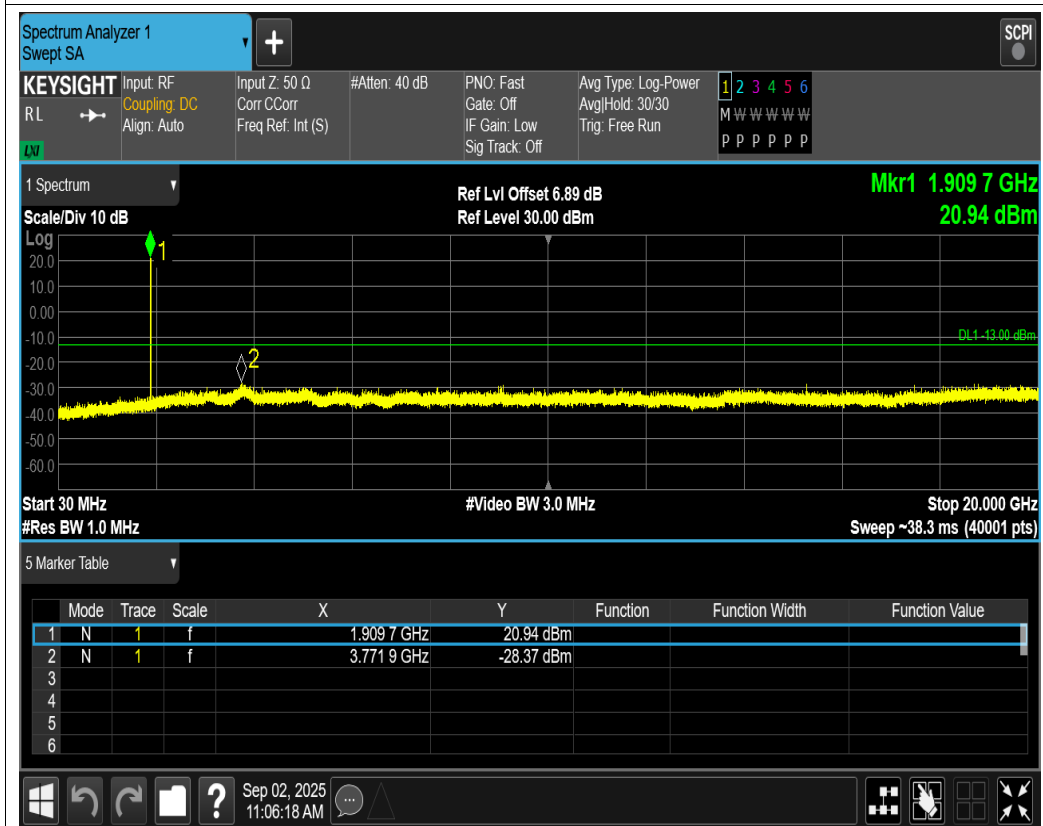

GPRS1900 Channel=512

GPRS1900 Channel=810

GSM1900 Channel=512

GSM1900 Channel=810

Out-of-band emissions

<i>Band</i>	<i>Channel</i>	<i>Frequency (MHz)</i>	<i>Spur Freq (MHz)</i>	<i>Spur Level (dBm)</i>	<i>Limit (dBm)</i>	<i>Verdict</i>
EGPRS850	128	824.2	3855.74	-28.43	-13	PASS
EGPRS850	190	836.6	5157.82	-27.49	-13	PASS
EGPRS850	251	848.8	3771.74	-28.18	-13	PASS
GPRS850	128	824.2	3821.09	-29.19	-13	PASS
GPRS850	190	836.6	3826.33	-28.81	-13	PASS
GPRS850	251	848.8	3875.43	-27.60	-13	PASS
GSM850	128	824.2	3771.49	-29.34	-13	PASS
GSM850	190	836.6	3813.86	-29.67	-13	PASS
GSM850	251	848.8	3827.57	-29.23	-13	PASS
EGPRS1900	512	1850.2	3815.31	-26.84	-13	PASS
EGPRS1900	661	1880	3789.35	-27.25	-13	PASS
EGPRS1900	810	1909.8	3771.88	-28.36	-13	PASS
GPRS1900	512	1850.2	5066.93	-28.95	-13	PASS
GPRS1900	661	1880	3839.28	-28.53	-13	PASS
GPRS1900	810	1909.8	3801.83	-28.19	-13	PASS
GSM1900	512	1850.2	3903.68	-28.11	-13	PASS
GSM1900	661	1880	3835.28	-28.47	-13	PASS
GSM1900	810	1909.8	19501.75	-28.22	-13	PASS

EGPRS850 Channel=128

EGPRS850 Channel=190

EGPRS850 Channel=251

GPRS850 Channel=128

GPRS850 Channel=190

GPRS850 Channel=251

GSM850 Channel=128

GSM850 Channel=190

GSM850 Channel=251

EGPRS1900 Channel=512

EGPRS1900 Channel=661

EGPRS1900 Channel=810

GPRS1900 Channel=512

GPRS1900 Channel=661

GPRS1900 Channel=810

GSM1900 Channel=512

GSM1900 Channel=661

GSM1900 Channel=810