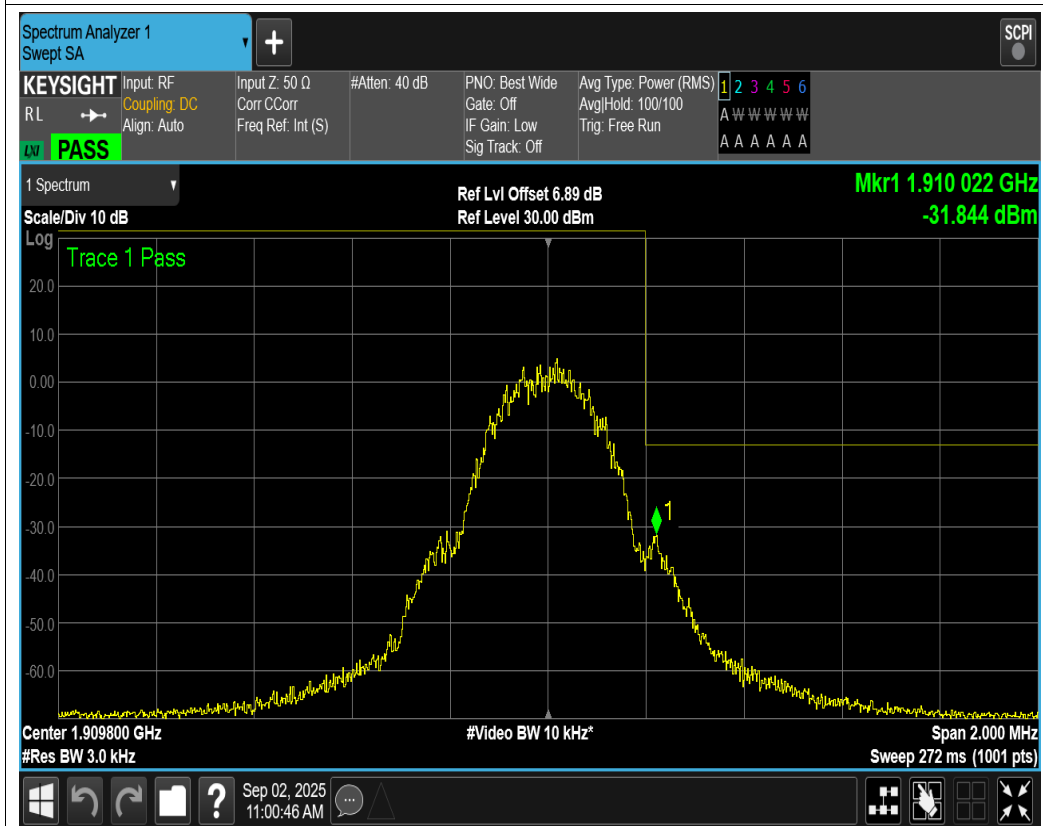

GSM1900 Channel=661

GSM1900 Channel=810

Band edge

<i>Band</i>	<i>Channel</i>	<i>Frequency (MHz)</i>	<i>Spur Freq (MHz)</i>	<i>Spur Level (dBm)</i>	<i>Limit (dBm)</i>	<i>Verdict</i>
EGPRS850	128	824.2	823.99	-27.45	-13	PASS
EGPRS850	251	848.8	849.02	-26.91	-13	PASS
GPRS850	128	824.2	823.99	-27.62	-13	PASS
GPRS850	251	848.8	849.02	-26.86	-13	PASS
GSM850	128	824.2	824.00	-26.90	-13	PASS
GSM850	251	848.8	849.02	-25.76	-13	PASS
EGPRS1900	512	1850.2	1849.99	-39.54	-13	PASS
EGPRS1900	810	1909.8	1910.00	-39.39	-13	PASS
GPRS1900	512	1850.2	1850.00	-33.18	-13	PASS
GPRS1900	810	1909.8	1910.02	-33.91	-13	PASS
GSM1900	512	1850.2	1849.99	-34.11	-13	PASS
GSM1900	810	1909.8	1910.02	-31.84	-13	PASS

EGPRS850 Channel=128

EGPRS850 Channel=251

GPRS850 Channel=128

GPRS850 Channel=251

GSM850 Channel=128

GSM850 Channel=251

EGPRS1900 Channel=512

EGPRS1900 Channel=810

GPRS1900 Channel=512

GPRS1900 Channel=810

GSM1900 Channel=512

GSM1900 Channel=810

Out-of-band emissions

<i>Band</i>	<i>Channel</i>	<i>Frequency (MHz)</i>	<i>Spur Freq (MHz)</i>	<i>Spur Level (dBm)</i>	<i>Limit (dBm)</i>	<i>Verdict</i>
EGPRS850	128	824.2	3855.74	-28.43	-13	PASS
EGPRS850	190	836.6	5157.82	-27.49	-13	PASS
EGPRS850	251	848.8	3771.74	-28.18	-13	PASS
GPRS850	128	824.2	3821.09	-29.19	-13	PASS
GPRS850	190	836.6	3826.33	-28.81	-13	PASS
GPRS850	251	848.8	3875.43	-27.60	-13	PASS
GSM850	128	824.2	3771.49	-29.34	-13	PASS
GSM850	190	836.6	3813.86	-29.67	-13	PASS
GSM850	251	848.8	3827.57	-29.23	-13	PASS
EGPRS1900	512	1850.2	3815.31	-26.84	-13	PASS
EGPRS1900	661	1880	3789.35	-27.25	-13	PASS
EGPRS1900	810	1909.8	3771.88	-28.36	-13	PASS
GPRS1900	512	1850.2	5066.93	-28.95	-13	PASS
GPRS1900	661	1880	3839.28	-28.53	-13	PASS
GPRS1900	810	1909.8	3801.83	-28.19	-13	PASS
GSM1900	512	1850.2	3903.68	-28.11	-13	PASS
GSM1900	661	1880	3835.28	-28.47	-13	PASS
GSM1900	810	1909.8	19501.75	-28.22	-13	PASS