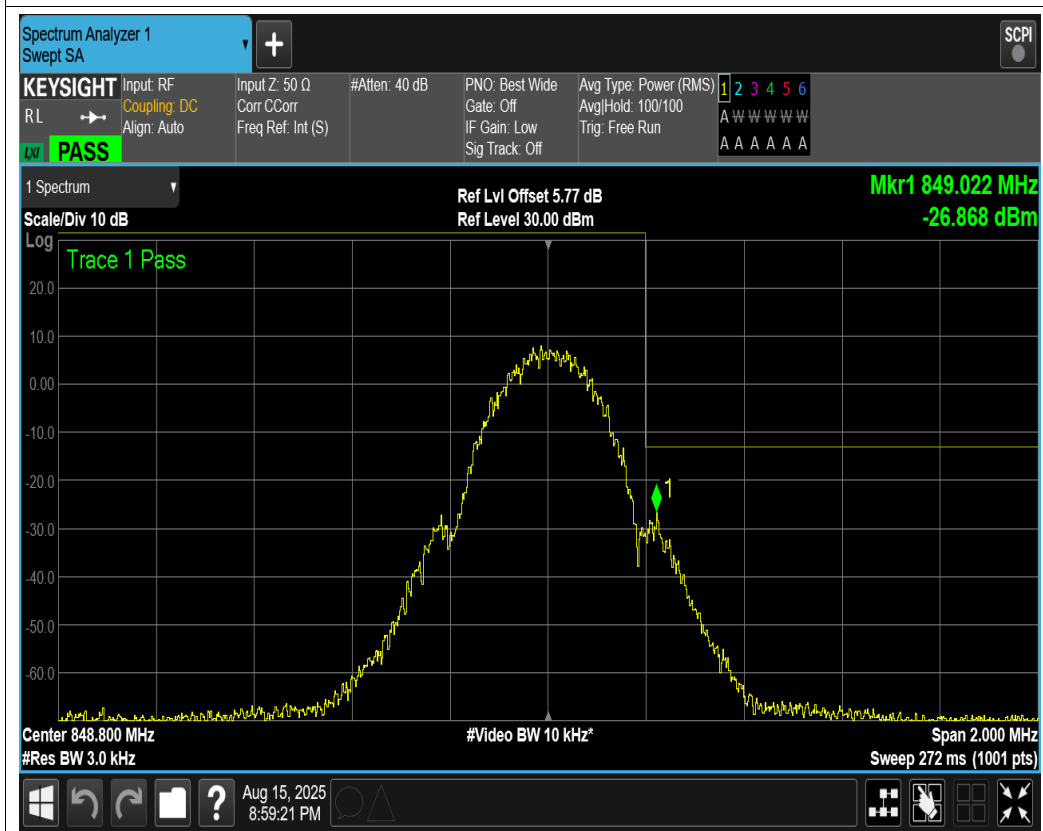

GSM1900 Channel=661

GSM1900 Channel=810

Band edge

<i>Band</i>	<i>Channel</i>	<i>Frequency (MHz)</i>	<i>Spur Freq (MHz)</i>	<i>Spur Level (dBm)</i>	<i>Limit (dBm)</i>	<i>Verdict</i>
EGPRS850	128	824.2	823.99	-27.45	-13	PASS
EGPRS850	251	848.8	849.02	-26.91	-13	PASS
GPRS850	128	824.2	823.99	-27.62	-13	PASS
GPRS850	251	848.8	849.02	-26.86	-13	PASS
GSM850	128	824.2	824.00	-26.90	-13	PASS
GSM850	251	848.8	849.02	-25.76	-13	PASS
EGPRS1900	512	1850.2	1849.99	-39.54	-13	PASS
EGPRS1900	810	1909.8	1910.00	-39.39	-13	PASS
GPRS1900	512	1850.2	1850.00	-33.18	-13	PASS
GPRS1900	810	1909.8	1910.02	-33.91	-13	PASS
GSM1900	512	1850.2	1849.99	-34.11	-13	PASS
GSM1900	810	1909.8	1910.02	-31.84	-13	PASS

EGPRS850 Channel=128

EGPRS850 Channel=251

GPRS850 Channel=128

GPRS850 Channel=251

GSM850 Channel=128

GSM850 Channel=251

EGPRS1900 Channel=512

EGPRS1900 Channel=810