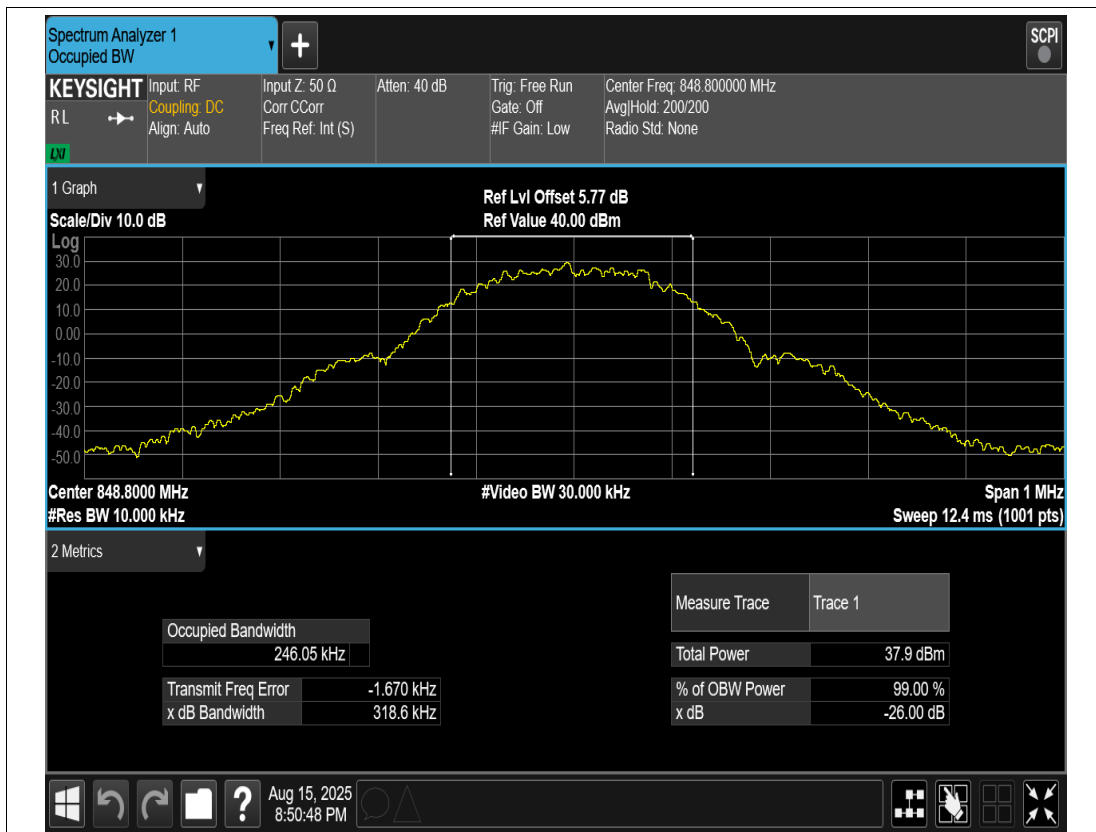

EGPRS850 Channel=128

EGPRS850 Channel=190

EGPRS850 Channel=251

GPRS850 Channel=128

GPRS850 Channel=190

GPRS850 Channel=251

GSM850 Channel=128

GSM850 Channel=190

GSM850 Channel=251

EGPRS1900 Channel=512

EGPRS1900 Channel=661

EGPRS1900 Channel=810

GPRS1900 Channel=512

GPRS1900 Channel=661

GPRS1900 Channel=810

GSM1900 Channel=512

GSM1900 Channel=661

GSM1900 Channel=810

Band edge

<i>Band</i>	<i>Channel</i>	<i>Frequency (MHz)</i>	<i>Spur Freq (MHz)</i>	<i>Spur Level (dBm)</i>	<i>Limit (dBm)</i>	<i>Verdict</i>
EGPRS850	128	824.2	823.99	-27.45	-13	PASS
EGPRS850	251	848.8	849.02	-26.91	-13	PASS
GPRS850	128	824.2	823.99	-27.62	-13	PASS
GPRS850	251	848.8	849.02	-26.86	-13	PASS
GSM850	128	824.2	824.00	-26.90	-13	PASS
GSM850	251	848.8	849.02	-25.76	-13	PASS
EGPRS1900	512	1850.2	1849.99	-39.54	-13	PASS
EGPRS1900	810	1909.8	1910.00	-39.39	-13	PASS
GPRS1900	512	1850.2	1850.00	-33.18	-13	PASS
GPRS1900	810	1909.8	1910.02	-33.91	-13	PASS
GSM1900	512	1850.2	1849.99	-34.11	-13	PASS
GSM1900	810	1909.8	1910.02	-31.84	-13	PASS