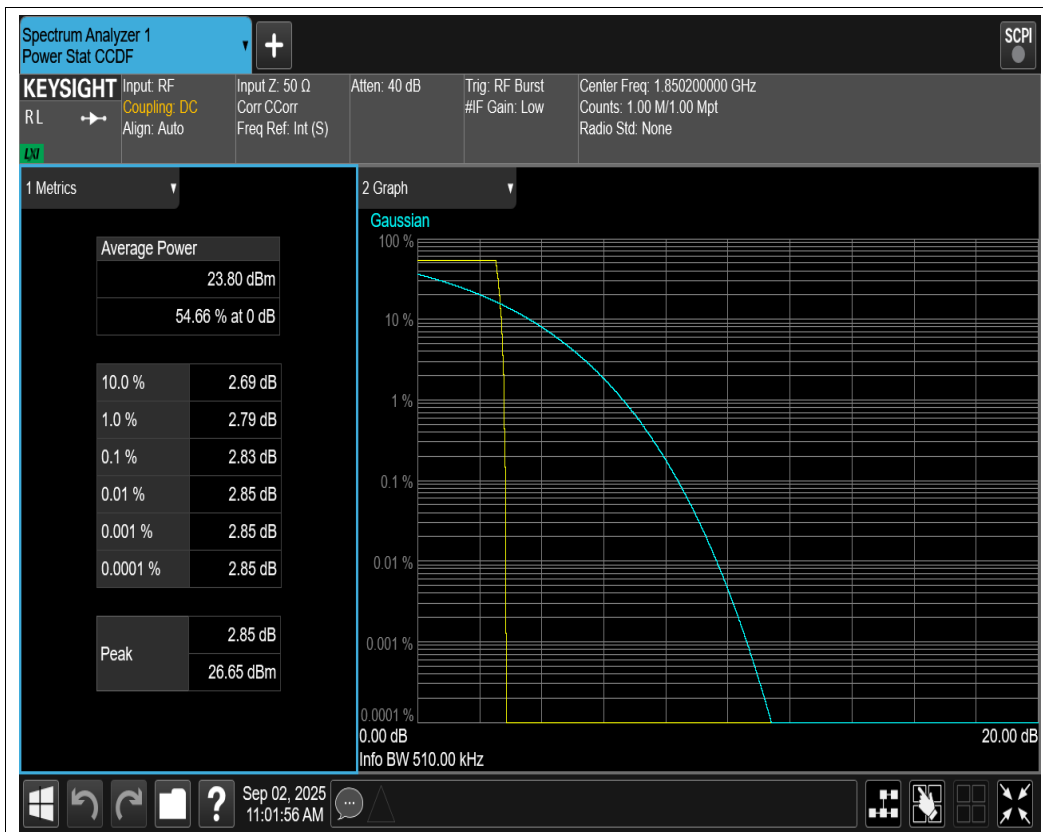

GSM850 Channel=251

EGPRS1900 Channel=512

EGPRS1900 Channel=661

EGPRS1900 Channel=810

GPRS1900 Channel=512

GPRS1900 Channel=661

GPRS1900 Channel=810

GSM1900 Channel=512

GSM1900 Channel=661

GSM1900 Channel=810

Occupied bandwidth

<i>Band</i>	<i>Channel</i>	<i>Frequency (MHz)</i>	<i>99% OBW (kHz)</i>	<i>-26dB EBW (kHz)</i>	<i>Verdict</i>
EGPRS850	128	824.2	245.676	319.485	PASS
EGPRS850	190	836.6	246.202	307.864	PASS
EGPRS850	251	848.8	246.539	316.429	PASS
GPRS850	128	824.2	245.997	321.832	PASS
GPRS850	190	836.6	245.208	311.125	PASS
GPRS850	251	848.8	245.976	306.463	PASS
GSM850	128	824.2	246.409	315.844	PASS
GSM850	190	836.6	255.062	324.305	PASS
GSM850	251	848.8	246.052	318.603	PASS
EGPRS1900	512	1850.2	241.603	310.000	PASS
EGPRS1900	661	1880	246.923	313.657	PASS
EGPRS1900	810	1909.8	244.631	307.433	PASS
GPRS1900	512	1850.2	242.956	308.506	PASS
GPRS1900	661	1880	251.700	317.550	PASS
GPRS1900	810	1909.8	247.365	323.951	PASS
GSM1900	512	1850.2	232.329	314.118	PASS
GSM1900	661	1880	247.283	313.548	PASS
GSM1900	810	1909.8	242.735	318.277	PASS