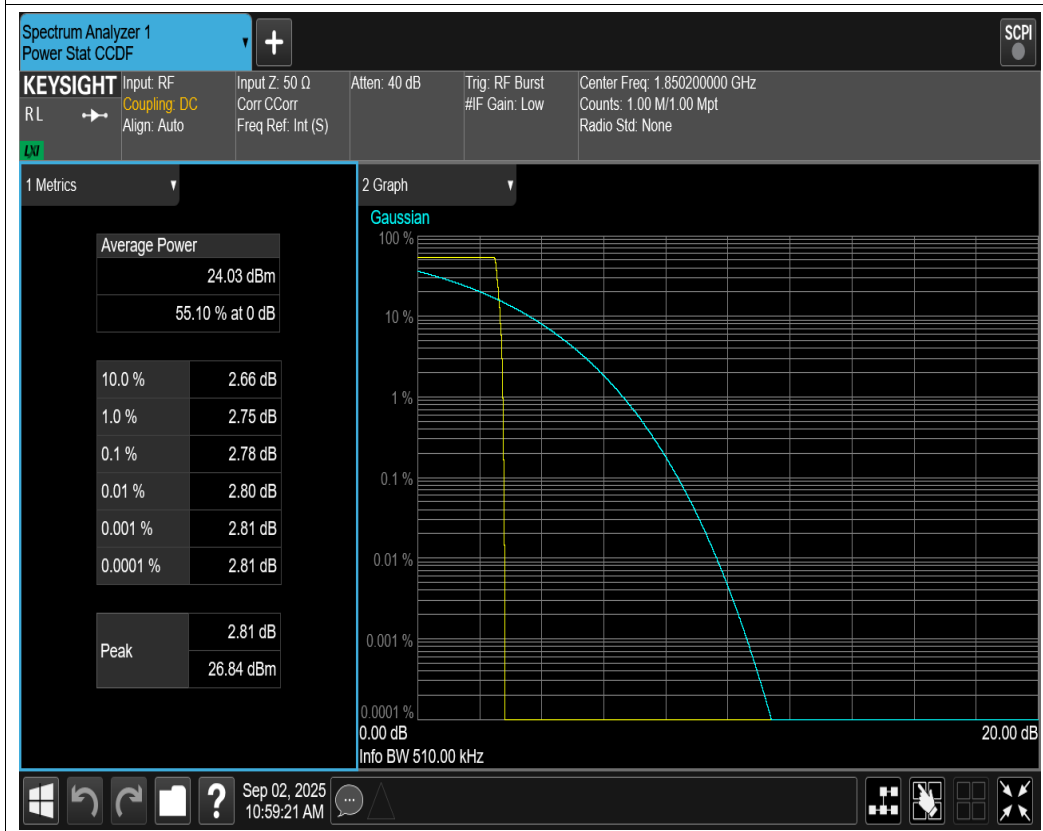

GSM850 Channel=251

EGPRS1900 Channel=512

EGPRS1900 Channel=661

EGPRS1900 Channel=810

GPRS1900 Channel=512

GPRS1900 Channel=661

GPRS1900 Channel=810

GSM1900 Channel=512

GSM1900 Channel=661

GSM1900 Channel=810

Occupied bandwidth

<i>Band</i>	<i>Channel</i>	<i>Frequency (MHz)</i>	<i>99% OBW (kHz)</i>	<i>-26dB EBW (kHz)</i>	<i>Verdict</i>
EGPRS850	128	824.2	245.676	319.485	PASS
EGPRS850	190	836.6	246.202	307.864	PASS
EGPRS850	251	848.8	246.539	316.429	PASS
GPRS850	128	824.2	245.997	321.832	PASS
GPRS850	190	836.6	245.208	311.125	PASS
GPRS850	251	848.8	245.976	306.463	PASS
GSM850	128	824.2	246.409	315.844	PASS
GSM850	190	836.6	255.062	324.305	PASS
GSM850	251	848.8	246.052	318.603	PASS
EGPRS1900	512	1850.2	241.603	310.000	PASS
EGPRS1900	661	1880	246.923	313.657	PASS
EGPRS1900	810	1909.8	244.631	307.433	PASS
GPRS1900	512	1850.2	242.956	308.506	PASS
GPRS1900	661	1880	251.700	317.550	PASS
GPRS1900	810	1909.8	247.365	323.951	PASS
GSM1900	512	1850.2	232.329	314.118	PASS
GSM1900	661	1880	247.283	313.548	PASS
GSM1900	810	1909.8	242.735	318.277	PASS