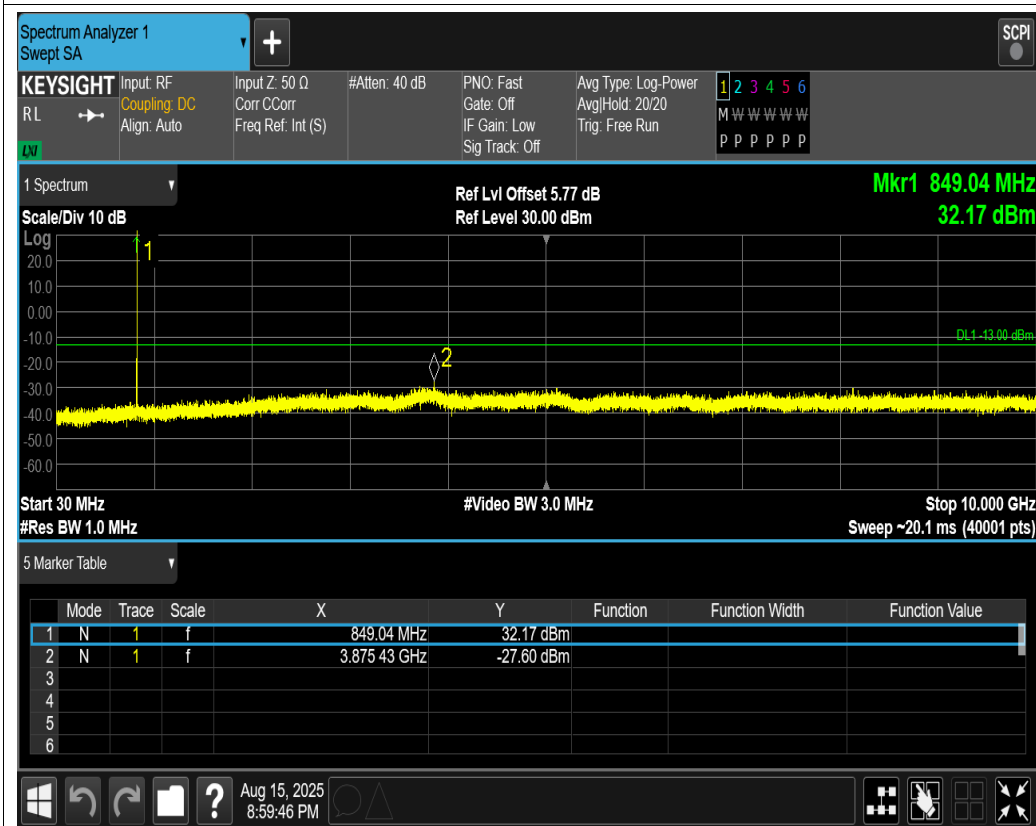

GPRS1900 Channel=512

GPRS1900 Channel=810

GSM1900 Channel=512

GSM1900 Channel=810

Out-of-band emissions

<i>Band</i>	<i>Channel</i>	<i>Frequency (MHz)</i>	<i>Spur Freq (MHz)</i>	<i>Spur Level (dBm)</i>	<i>Limit (dBm)</i>	<i>Verdict</i>
EGPRS850	128	824.2	3855.74	-28.43	-13	PASS
EGPRS850	190	836.6	5157.82	-27.49	-13	PASS
EGPRS850	251	848.8	3771.74	-28.18	-13	PASS
GPRS850	128	824.2	3821.09	-29.19	-13	PASS
GPRS850	190	836.6	3826.33	-28.81	-13	PASS
GPRS850	251	848.8	3875.43	-27.60	-13	PASS
GSM850	128	824.2	3771.49	-29.34	-13	PASS
GSM850	190	836.6	3813.86	-29.67	-13	PASS
GSM850	251	848.8	3827.57	-29.23	-13	PASS
EGPRS1900	512	1850.2	3815.31	-26.84	-13	PASS
EGPRS1900	661	1880	3789.35	-27.25	-13	PASS
EGPRS1900	810	1909.8	3771.88	-28.36	-13	PASS
GPRS1900	512	1850.2	5066.93	-28.95	-13	PASS
GPRS1900	661	1880	3839.28	-28.53	-13	PASS
GPRS1900	810	1909.8	3801.83	-28.19	-13	PASS
GSM1900	512	1850.2	3903.68	-28.11	-13	PASS
GSM1900	661	1880	3835.28	-28.47	-13	PASS
GSM1900	810	1909.8	19501.75	-28.22	-13	PASS

EGPRS850 Channel=128

EGPRS850 Channel=190

EGPRS850 Channel=251

GPRS850 Channel=128

GPRS850 Channel=190

GPRS850 Channel=251

GSM850 Channel=128

GSM850 Channel=190

GSM850 Channel=251

EGPRS1900 Channel=512

EGPRS1900 Channel=661

EGPRS1900 Channel=810

GPRS1900 Channel=512

GPRS1900 Channel=661

GPRS1900 Channel=810

GSM1900 Channel=512

GSM1900 Channel=661

GSM1900 Channel=810