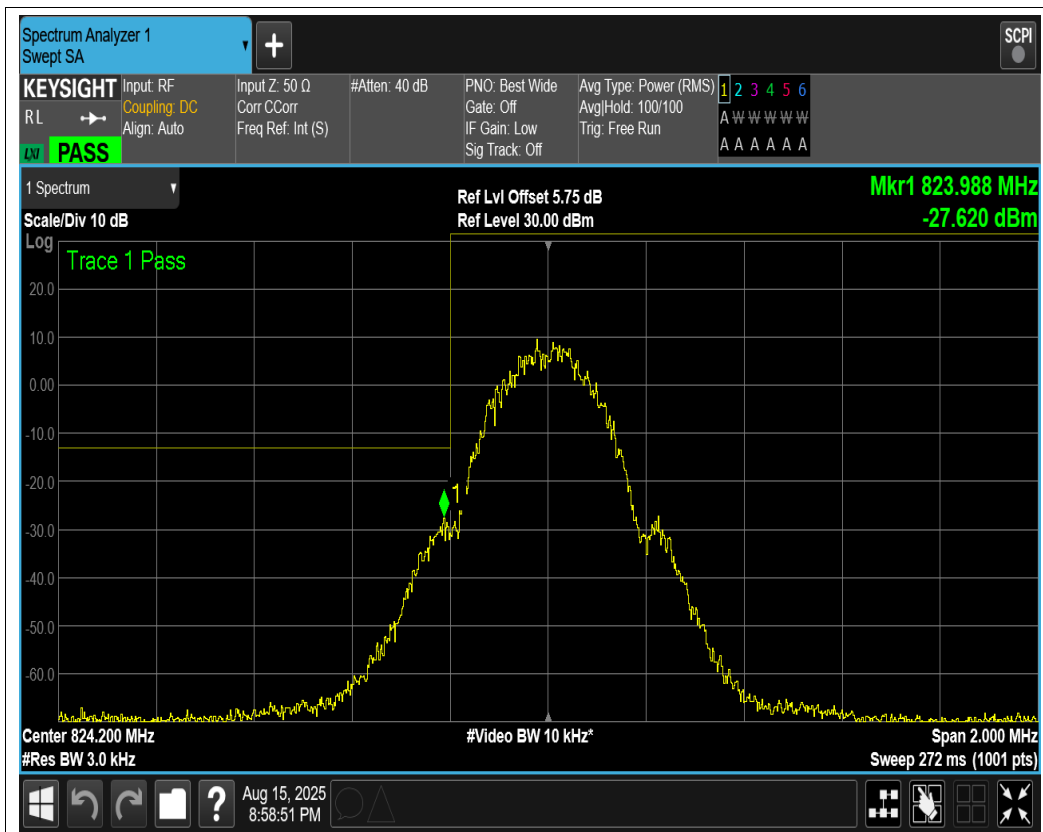

GSM850 Channel=251

EGPRS1900 Channel=512

EGPRS1900 Channel=661

EGPRS1900 Channel=810

GPRS1900 Channel=512

GPRS1900 Channel=661

GPRS1900 Channel=810

GSM1900 Channel=512

GSM1900 Channel=661

GSM1900 Channel=810

Band edge

<i>Band</i>	<i>Channel</i>	<i>Frequency (MHz)</i>	<i>Spur Freq (MHz)</i>	<i>Spur Level (dBm)</i>	<i>Limit (dBm)</i>	<i>Verdict</i>
EGPRS850	128	824.2	823.99	-27.45	-13	PASS
EGPRS850	251	848.8	849.02	-26.91	-13	PASS
GPRS850	128	824.2	823.99	-27.62	-13	PASS
GPRS850	251	848.8	849.02	-26.86	-13	PASS
GSM850	128	824.2	824.00	-26.90	-13	PASS
GSM850	251	848.8	849.02	-25.76	-13	PASS
EGPRS1900	512	1850.2	1849.99	-39.54	-13	PASS
EGPRS1900	810	1909.8	1910.00	-39.39	-13	PASS
GPRS1900	512	1850.2	1850.00	-33.18	-13	PASS
GPRS1900	810	1909.8	1910.02	-33.91	-13	PASS
GSM1900	512	1850.2	1849.99	-34.11	-13	PASS
GSM1900	810	1909.8	1910.02	-31.84	-13	PASS

EGPRS850 Channel=128

EGPRS850 Channel=251

GPRS850 Channel=128

GPRS850 Channel=251

GSM850 Channel=128

GSM850 Channel=251

EGPRS1900 Channel=512

EGPRS1900 Channel=810