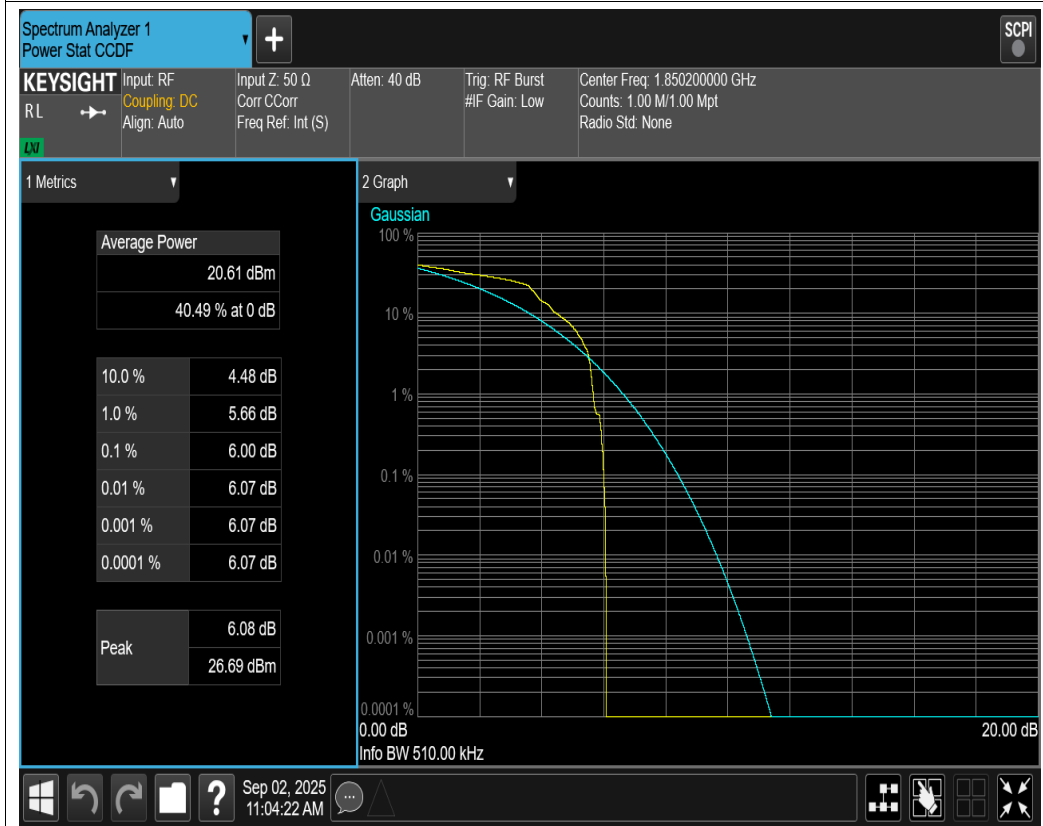

Peak-to-Average Ratio

<i>Band</i>	<i>Channel</i>	<i>Frequency (MHz)</i>	<i>Result (dB)</i>	<i>high Limit (dB)</i>	<i>Verdict</i>
EGPRS850	128	824.2	2.669976939	13.00	PASS
EGPRS850	190	836.6	2.682190083	13.00	PASS
EGPRS850	251	848.8	2.676346564	13.00	PASS
GPRS850	128	824.2	2.679285524	13.00	PASS
GPRS850	190	836.6	2.679871058	13.00	PASS
GPRS850	251	848.8	2.675858634	13.00	PASS
GSM850	128	824.2	2.64	13	PASS
GSM850	190	836.6	2.65	13	PASS
GSM850	251	848.8	2.64	13	PASS
EGPRS1900	512	1850.2	6.000357143	13.00	PASS
EGPRS1900	661	1880	6.198819876	13.00	PASS
EGPRS1900	810	1909.8	6.421518987	13.00	PASS
GPRS1900	512	1850.2	2.825803238	13.00	PASS
GPRS1900	661	1880	2.829975904	13.00	PASS
GPRS1900	810	1909.8	2.820133011	13.00	PASS
GSM1900	512	1850.2	2.78	13	PASS
GSM1900	661	1880	2.78	13	PASS
GSM1900	810	1909.8	2.77	13	PASS

EGPRS850 Channel=128

EGPRS850 Channel=190

EGPRS850 Channel=251

GPRS850 Channel=128

GPRS850 Channel=190

GPRS850 Channel=251

GSM850 Channel=128

GSM850 Channel=190

GSM850 Channel=251

EGPRS1900 Channel=512

EGPRS1900 Channel=661

EGPRS1900 Channel=810

GPRS1900 Channel=512

GPRS1900 Channel=661

GPRS1900 Channel=810

GSM1900 Channel=512