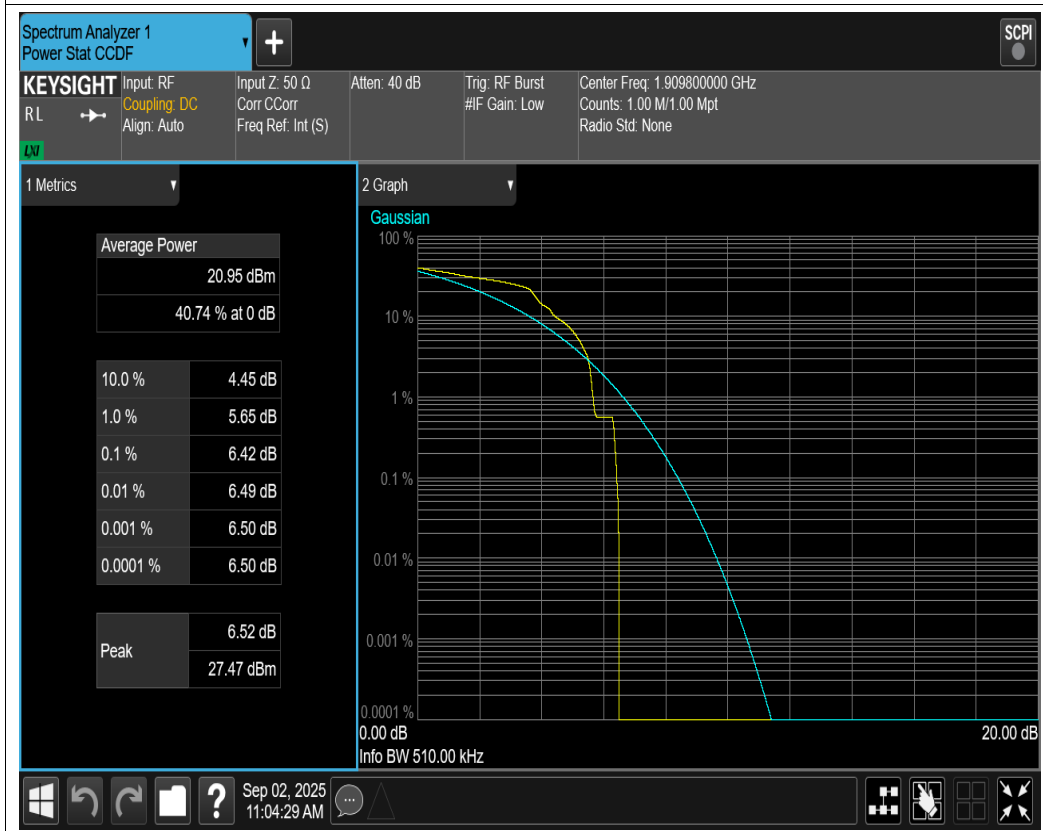

Peak-to-Average Ratio

<i>Band</i>	<i>Channel</i>	<i>Frequency (MHz)</i>	<i>Result (dB)</i>	<i>high Limit (dB)</i>	<i>Verdict</i>
EGPRS850	128	824.2	2.669976939	13.00	PASS
EGPRS850	190	836.6	2.682190083	13.00	PASS
EGPRS850	251	848.8	2.676346564	13.00	PASS
GPRS850	128	824.2	2.679285524	13.00	PASS
GPRS850	190	836.6	2.679871058	13.00	PASS
GPRS850	251	848.8	2.675858634	13.00	PASS
GSM850	128	824.2	2.64	13	PASS
GSM850	190	836.6	2.65	13	PASS
GSM850	251	848.8	2.64	13	PASS
EGPRS1900	512	1850.2	6.000357143	13.00	PASS
EGPRS1900	661	1880	6.198819876	13.00	PASS
EGPRS1900	810	1909.8	6.421518987	13.00	PASS
GPRS1900	512	1850.2	2.825803238	13.00	PASS
GPRS1900	661	1880	2.829975904	13.00	PASS
GPRS1900	810	1909.8	2.820133011	13.00	PASS
GSM1900	512	1850.2	2.78	13	PASS
GSM1900	661	1880	2.78	13	PASS
GSM1900	810	1909.8	2.77	13	PASS

EGPRS850 Channel=128

EGPRS850 Channel=190

EGPRS850 Channel=251

GPRS850 Channel=128

GPRS850 Channel=190

GPRS850 Channel=251

GSM850 Channel=128

GSM850 Channel=190

GSM850 Channel=251

EGPRS1900 Channel=512

EGPRS1900 Channel=661

EGPRS1900 Channel=810

GPRS1900 Channel=512

GPRS1900 Channel=661

GPRS1900 Channel=810

GSM1900 Channel=512