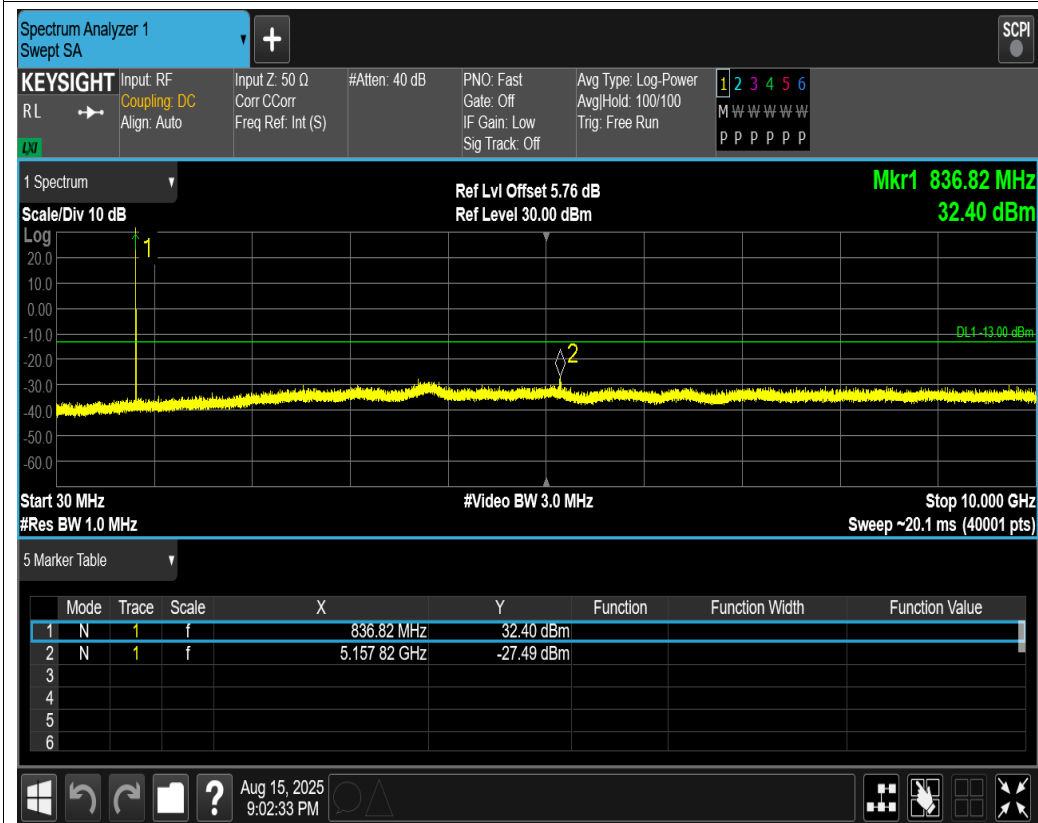

EGPRS850 Channel=128

EGPRS850 Channel=251

GPRS850 Channel=128

GPRS850 Channel=251

GSM850 Channel=128

GSM850 Channel=251

EGPRS1900 Channel=512

EGPRS1900 Channel=810

GPRS1900 Channel=512

GPRS1900 Channel=810

GSM1900 Channel=512

GSM1900 Channel=810

Out-of-band emissions

<i>Band</i>	<i>Channel</i>	<i>Frequency (MHz)</i>	<i>Spur Freq (MHz)</i>	<i>Spur Level (dBm)</i>	<i>Limit (dBm)</i>	<i>Verdict</i>
EGPRS850	128	824.2	3855.74	-28.43	-13	PASS
EGPRS850	190	836.6	5157.82	-27.49	-13	PASS
EGPRS850	251	848.8	3771.74	-28.18	-13	PASS
GPRS850	128	824.2	3821.09	-29.19	-13	PASS
GPRS850	190	836.6	3826.33	-28.81	-13	PASS
GPRS850	251	848.8	3875.43	-27.60	-13	PASS
GSM850	128	824.2	3771.49	-29.34	-13	PASS
GSM850	190	836.6	3813.86	-29.67	-13	PASS
GSM850	251	848.8	3827.57	-29.23	-13	PASS
EGPRS1900	512	1850.2	3815.31	-26.84	-13	PASS
EGPRS1900	661	1880	3789.35	-27.25	-13	PASS
EGPRS1900	810	1909.8	3771.88	-28.36	-13	PASS
GPRS1900	512	1850.2	5066.93	-28.95	-13	PASS
GPRS1900	661	1880	3839.28	-28.53	-13	PASS
GPRS1900	810	1909.8	3801.83	-28.19	-13	PASS
GSM1900	512	1850.2	3903.68	-28.11	-13	PASS
GSM1900	661	1880	3835.28	-28.47	-13	PASS
GSM1900	810	1909.8	19501.75	-28.22	-13	PASS

EGPRS850 Channel=128

EGPRS850 Channel=190

EGPRS850 Channel=251

GPRS850 Channel=128

GPRS850 Channel=190

GPRS850 Channel=251

GSM850 Channel=128

GSM850 Channel=190