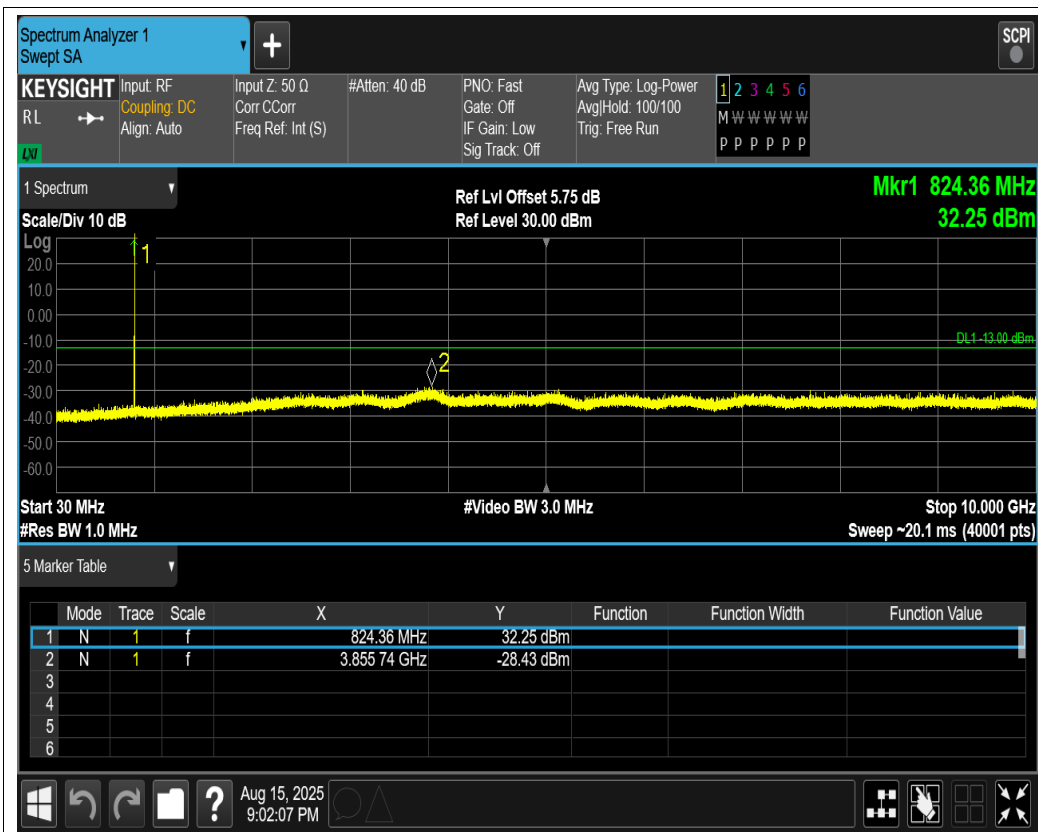

EGPRS850 Channel=128

EGPRS850 Channel=251

GPRS850 Channel=128

GPRS850 Channel=251

GSM850 Channel=128

GSM850 Channel=251

EGPRS1900 Channel=512

EGPRS1900 Channel=810

GPRS1900 Channel=512

GPRS1900 Channel=810

GSM1900 Channel=512

GSM1900 Channel=810

Out-of-band emissions

<i>Band</i>	<i>Channel</i>	<i>Frequency (MHz)</i>	<i>Spur Freq (MHz)</i>	<i>Spur Level (dBm)</i>	<i>Limit (dBm)</i>	<i>Verdict</i>
EGPRS850	128	824.2	3855.74	-28.43	-13	PASS
EGPRS850	190	836.6	5157.82	-27.49	-13	PASS
EGPRS850	251	848.8	3771.74	-28.18	-13	PASS
GPRS850	128	824.2	3821.09	-29.19	-13	PASS
GPRS850	190	836.6	3826.33	-28.81	-13	PASS
GPRS850	251	848.8	3875.43	-27.60	-13	PASS
GSM850	128	824.2	3771.49	-29.34	-13	PASS
GSM850	190	836.6	3813.86	-29.67	-13	PASS
GSM850	251	848.8	3827.57	-29.23	-13	PASS
EGPRS1900	512	1850.2	3815.31	-26.84	-13	PASS
EGPRS1900	661	1880	3789.35	-27.25	-13	PASS
EGPRS1900	810	1909.8	3771.88	-28.36	-13	PASS
GPRS1900	512	1850.2	5066.93	-28.95	-13	PASS
GPRS1900	661	1880	3839.28	-28.53	-13	PASS
GPRS1900	810	1909.8	3801.83	-28.19	-13	PASS
GSM1900	512	1850.2	3903.68	-28.11	-13	PASS
GSM1900	661	1880	3835.28	-28.47	-13	PASS
GSM1900	810	1909.8	19501.75	-28.22	-13	PASS

EGPRS850 Channel=128

EGPRS850 Channel=190

EGPRS850 Channel=251

GPRS850 Channel=128

GPRS850 Channel=190

GPRS850 Channel=251

GSM850 Channel=128

GSM850 Channel=190