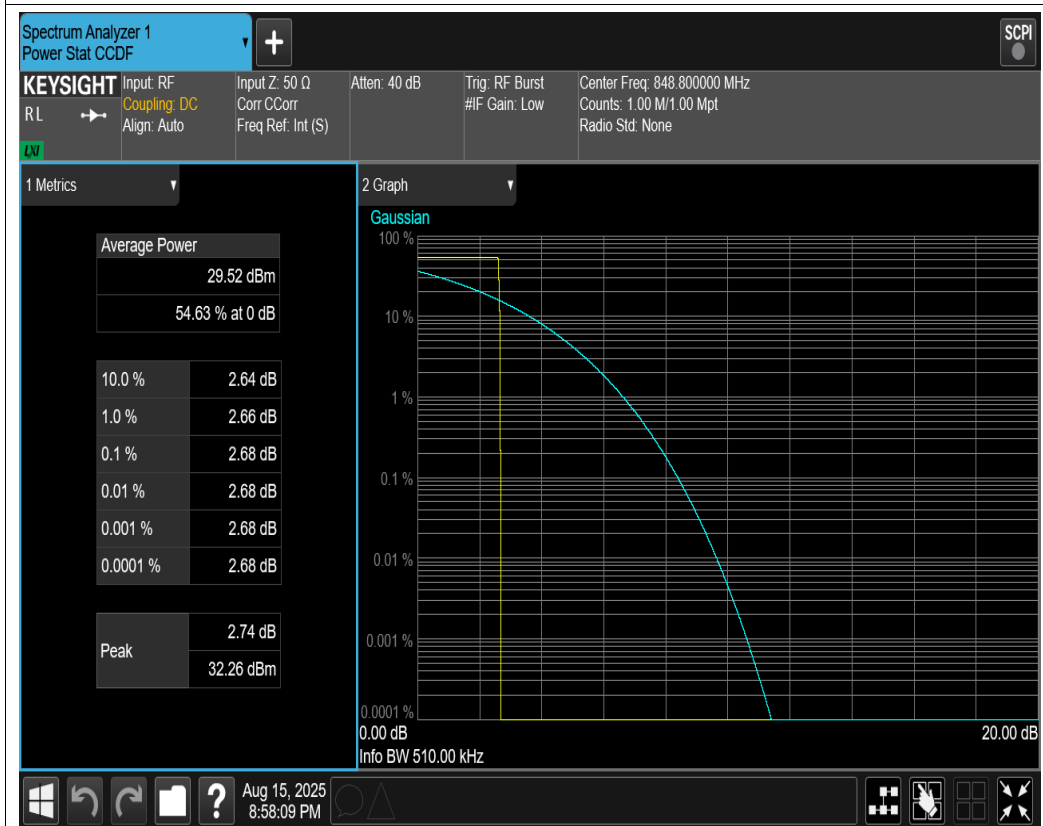

Peak-to-Average Ratio

<i>Band</i>	<i>Channel</i>	<i>Frequency (MHz)</i>	<i>Result (dB)</i>	<i>high Limit (dB)</i>	<i>Verdict</i>
EGPRS850	128	824.2	2.669976939	13.00	PASS
EGPRS850	190	836.6	2.682190083	13.00	PASS
EGPRS850	251	848.8	2.676346564	13.00	PASS
GPRS850	128	824.2	2.679285524	13.00	PASS
GPRS850	190	836.6	2.679871058	13.00	PASS
GPRS850	251	848.8	2.675858634	13.00	PASS
GSM850	128	824.2	2.64	13	PASS
GSM850	190	836.6	2.65	13	PASS
GSM850	251	848.8	2.64	13	PASS
EGPRS1900	512	1850.2	6.000357143	13.00	PASS
EGPRS1900	661	1880	6.198819876	13.00	PASS
EGPRS1900	810	1909.8	6.421518987	13.00	PASS
GPRS1900	512	1850.2	2.825803238	13.00	PASS
GPRS1900	661	1880	2.829975904	13.00	PASS
GPRS1900	810	1909.8	2.820133011	13.00	PASS
GSM1900	512	1850.2	2.78	13	PASS
GSM1900	661	1880	2.78	13	PASS
GSM1900	810	1909.8	2.77	13	PASS

EGPRS850 Channel=128

EGPRS850 Channel=190

EGPRS850 Channel=251

GPRS850 Channel=128

GPRS850 Channel=190

GPRS850 Channel=251

GSM850 Channel=128

GSM850 Channel=190

GSM850 Channel=251

EGPRS1900 Channel=512

EGPRS1900 Channel=661

EGPRS1900 Channel=810

GPRS1900 Channel=512

GPRS1900 Channel=661

GPRS1900 Channel=810

GSM1900 Channel=512