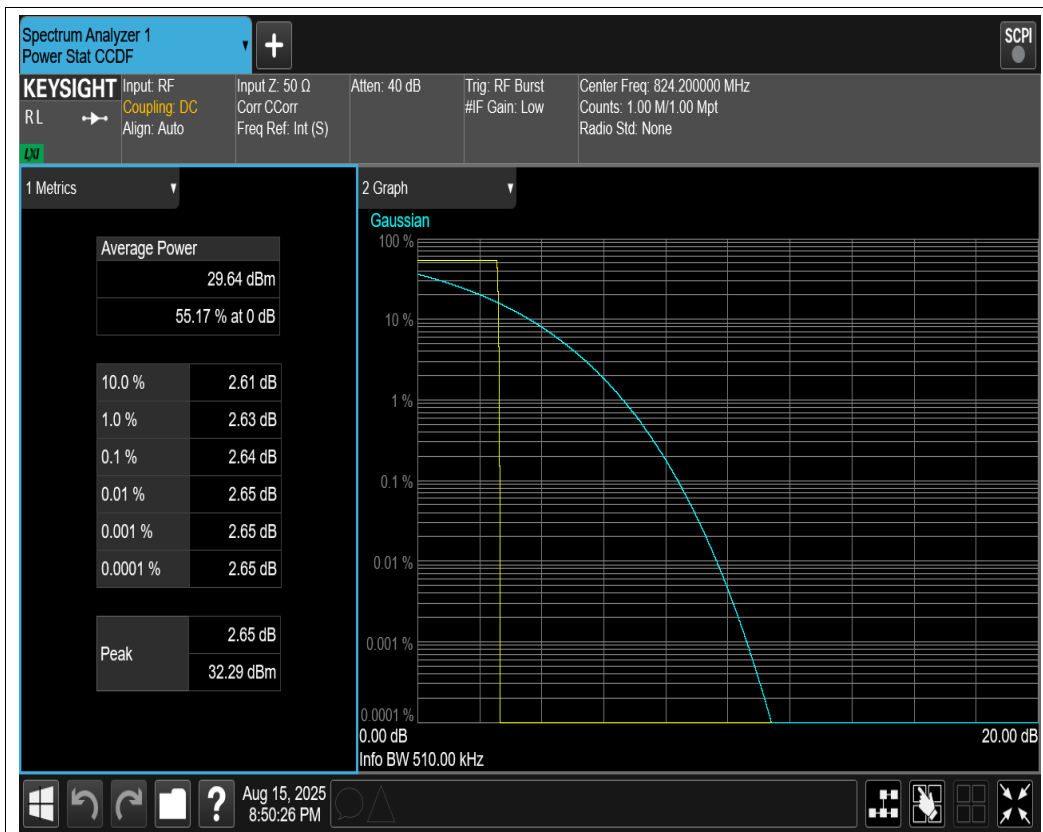

Peak-to-Average Ratio

<i>Band</i>	<i>Channel</i>	<i>Frequency (MHz)</i>	<i>Result (dB)</i>	<i>high Limit (dB)</i>	<i>Verdict</i>
EGPRS850	128	824.2	2.669976939	13.00	PASS
EGPRS850	190	836.6	2.682190083	13.00	PASS
EGPRS850	251	848.8	2.676346564	13.00	PASS
GPRS850	128	824.2	2.679285524	13.00	PASS
GPRS850	190	836.6	2.679871058	13.00	PASS
GPRS850	251	848.8	2.675858634	13.00	PASS
GSM850	128	824.2	2.64	13	PASS
GSM850	190	836.6	2.65	13	PASS
GSM850	251	848.8	2.64	13	PASS
EGPRS1900	512	1850.2	6.000357143	13.00	PASS
EGPRS1900	661	1880	6.198819876	13.00	PASS
EGPRS1900	810	1909.8	6.421518987	13.00	PASS
GPRS1900	512	1850.2	2.825803238	13.00	PASS
GPRS1900	661	1880	2.829975904	13.00	PASS
GPRS1900	810	1909.8	2.820133011	13.00	PASS
GSM1900	512	1850.2	2.78	13	PASS
GSM1900	661	1880	2.78	13	PASS
GSM1900	810	1909.8	2.77	13	PASS

EGPRS850 Channel=128

EGPRS850 Channel=190

EGPRS850 Channel=251

GPRS850 Channel=128

GPRS850 Channel=190

GPRS850 Channel=251

GSM850 Channel=128

GSM850 Channel=190

GSM850 Channel=251

EGPRS1900 Channel=512

EGPRS1900 Channel=661

EGPRS1900 Channel=810

GPRS1900 Channel=512

GPRS1900 Channel=661

GPRS1900 Channel=810

GSM1900 Channel=512