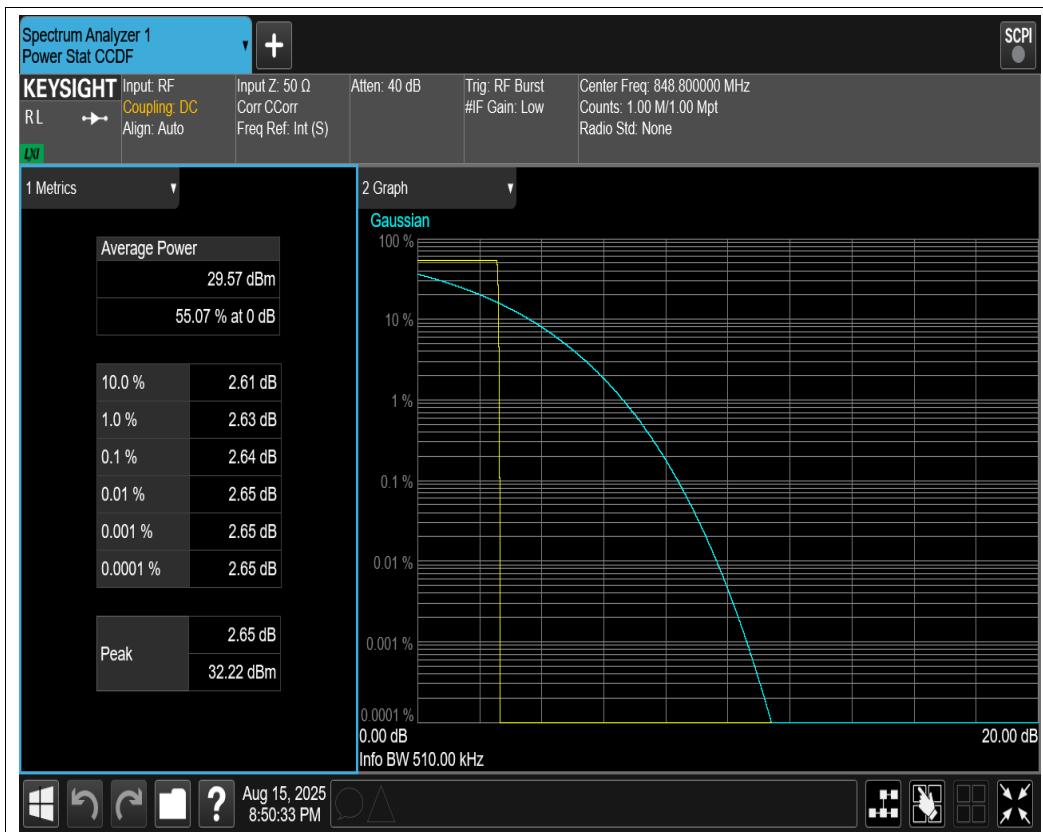

Peak-to-Average Ratio

<i>Band</i>	<i>Channel</i>	<i>Frequency (MHz)</i>	<i>Result (dB)</i>	<i>high Limit (dB)</i>	<i>Verdict</i>
EGPRS850	128	824.2	2.669976939	13.00	PASS
EGPRS850	190	836.6	2.682190083	13.00	PASS
EGPRS850	251	848.8	2.676346564	13.00	PASS
GPRS850	128	824.2	2.679285524	13.00	PASS
GPRS850	190	836.6	2.679871058	13.00	PASS
GPRS850	251	848.8	2.675858634	13.00	PASS
GSM850	128	824.2	2.64	13	PASS
GSM850	190	836.6	2.65	13	PASS
GSM850	251	848.8	2.64	13	PASS
EGPRS1900	512	1850.2	6.000357143	13.00	PASS
EGPRS1900	661	1880	6.198819876	13.00	PASS
EGPRS1900	810	1909.8	6.421518987	13.00	PASS
GPRS1900	512	1850.2	2.825803238	13.00	PASS
GPRS1900	661	1880	2.829975904	13.00	PASS
GPRS1900	810	1909.8	2.820133011	13.00	PASS
GSM1900	512	1850.2	2.78	13	PASS
GSM1900	661	1880	2.78	13	PASS
GSM1900	810	1909.8	2.77	13	PASS

EGPRS850 Channel=128

EGPRS850 Channel=190

EGPRS850 Channel=251

GPRS850 Channel=128

GPRS850 Channel=190

GPRS850 Channel=251

GSM850 Channel=128

GSM850 Channel=190

GSM850 Channel=251

EGPRS1900 Channel=512

EGPRS1900 Channel=661

EGPRS1900 Channel=810

GPRS1900 Channel=512

GPRS1900 Channel=661

GPRS1900 Channel=810

GSM1900 Channel=512