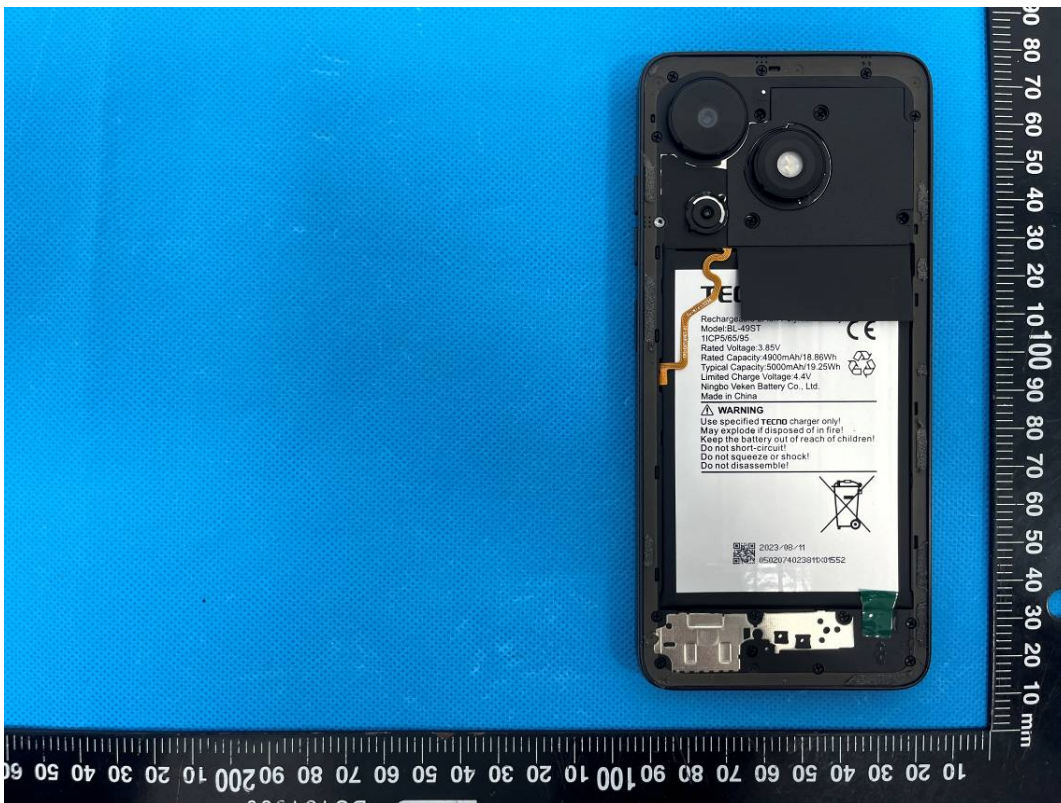

**EUT INTERNAL PHOTOGRAPHS**

WWAN Main ANT (GSM850/WCDMA B5/LTE B5/12/17)

WWAN DIV ANT (PCS1900/WCDMA B2/4/LTE B2/4/7/38/40/41/66)