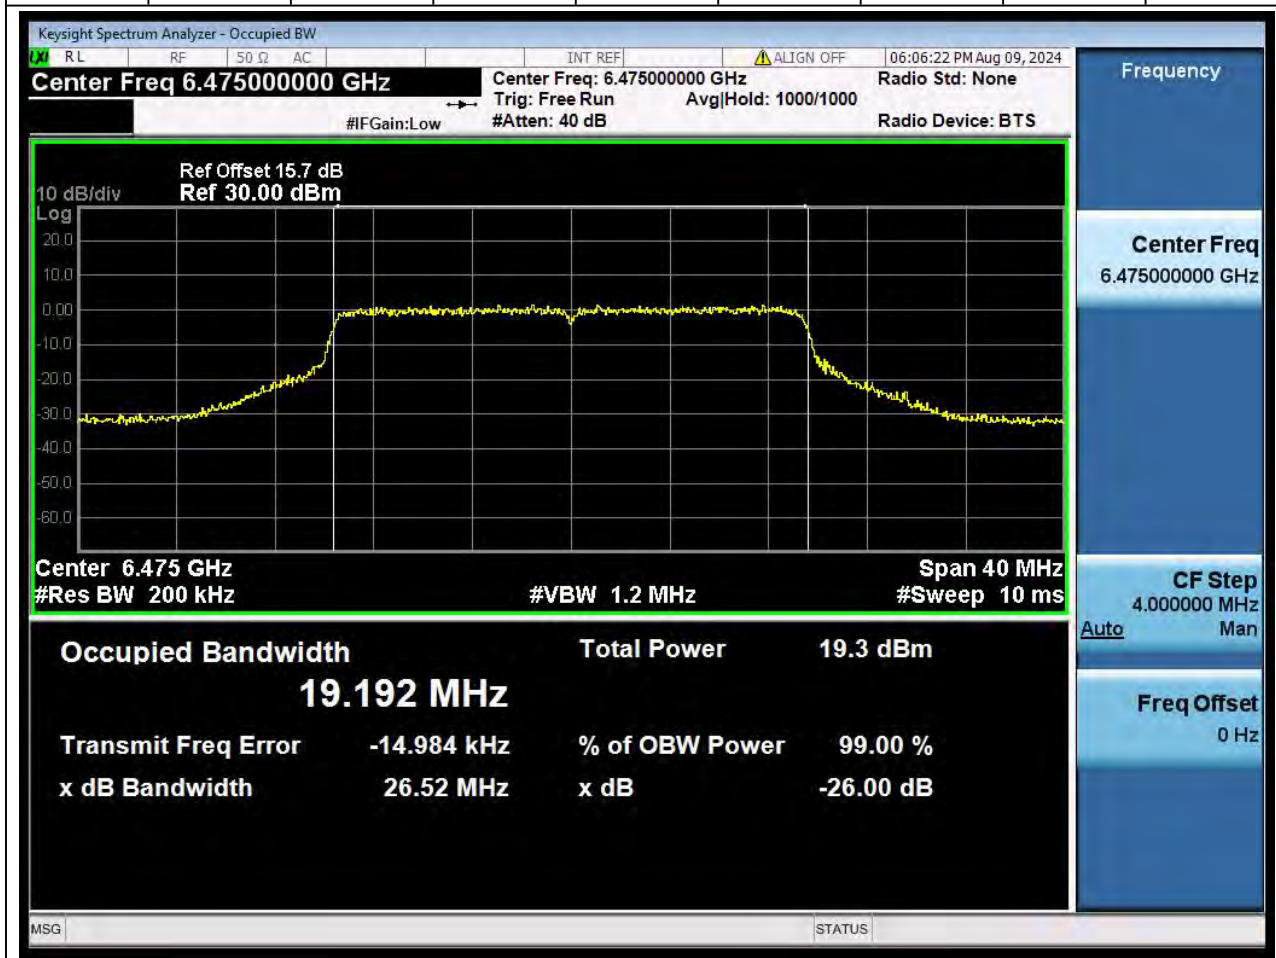

14. 802.11ax_20M_U-NII-6_CH105

14.1. A.2.2-99% Bandwidth(NTNV)

Center Frequency (MHz)	OBW Power (%)		RBW (MHz)	Detector	Limit (MHz)	OBW (MHz)		Verdict
6475	99		0.2	Peak	0	19.191588		N/A