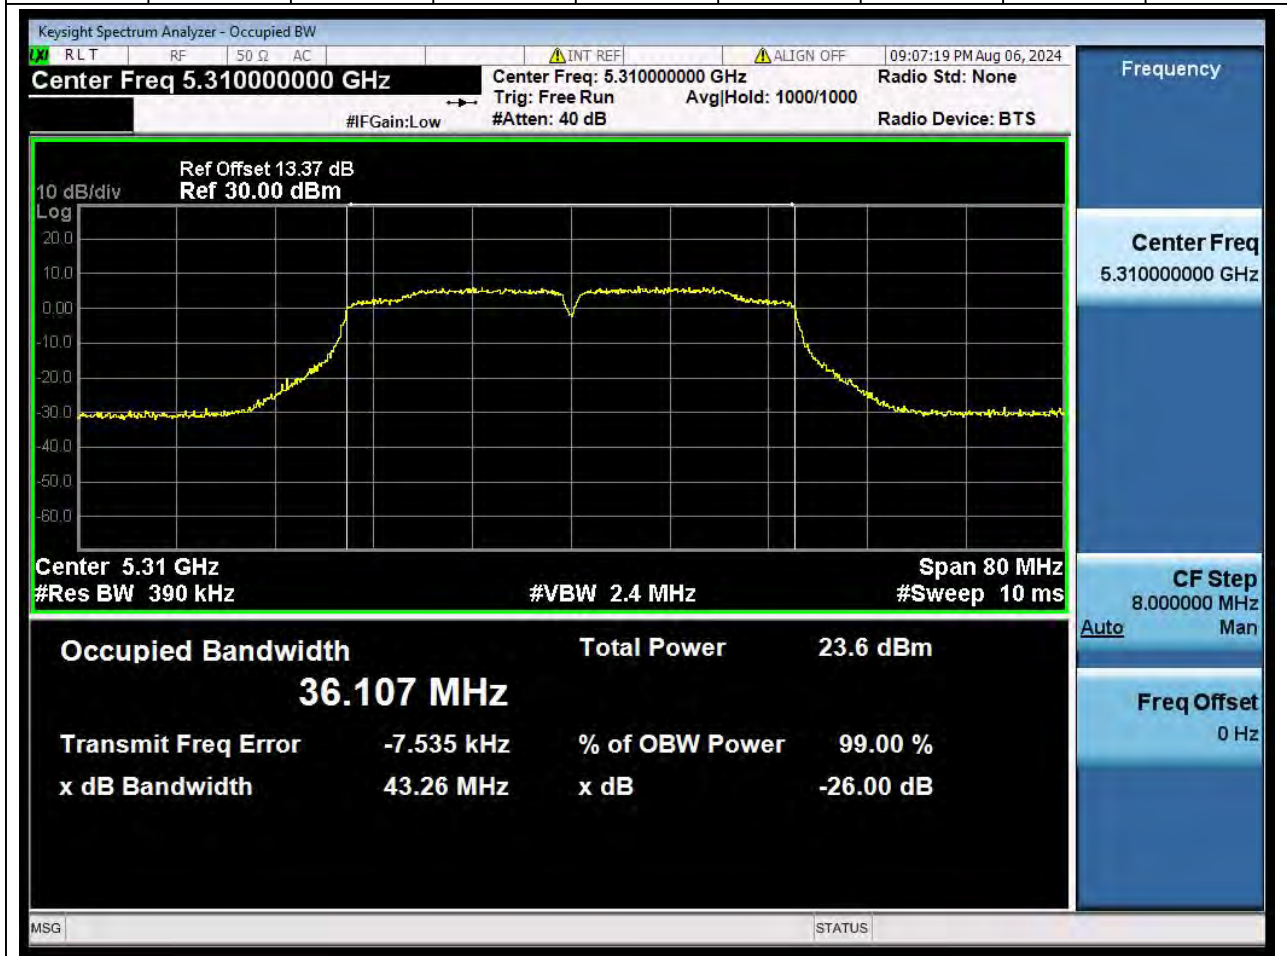

35. 802.11ac_40M_U-NII-2A_H

35.1. A.2.2-99% Bandwidth(NTNV)

Center Frequency (MHz)	OBW Power (%)		RBW (MHz)	Detector	Limit (MHz)	OBW (MHz)		Verdict
5310	99		0.39	Peak	0	36.10692		N/A