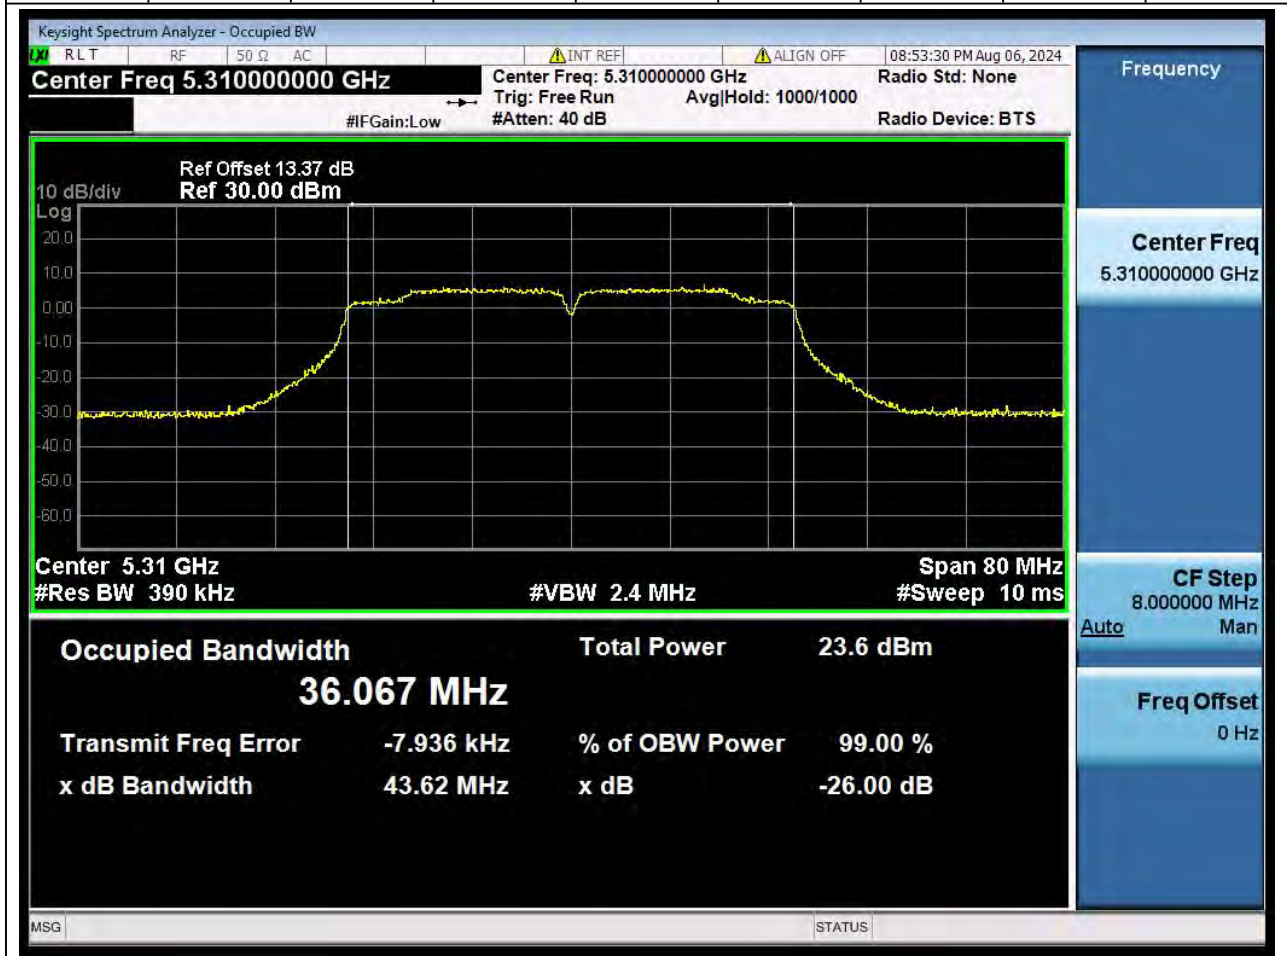

30. 802.11n_40M_U-NII-2A_H

30.1. A.2.2-99% Bandwidth(NTNV)

Center Frequency (MHz)	OBW Power (%)		RBW (MHz)	Detector	Limit (MHz)	OBW (MHz)		Verdict
5310	99		0.39	Peak	0	36.06656 1		N/A