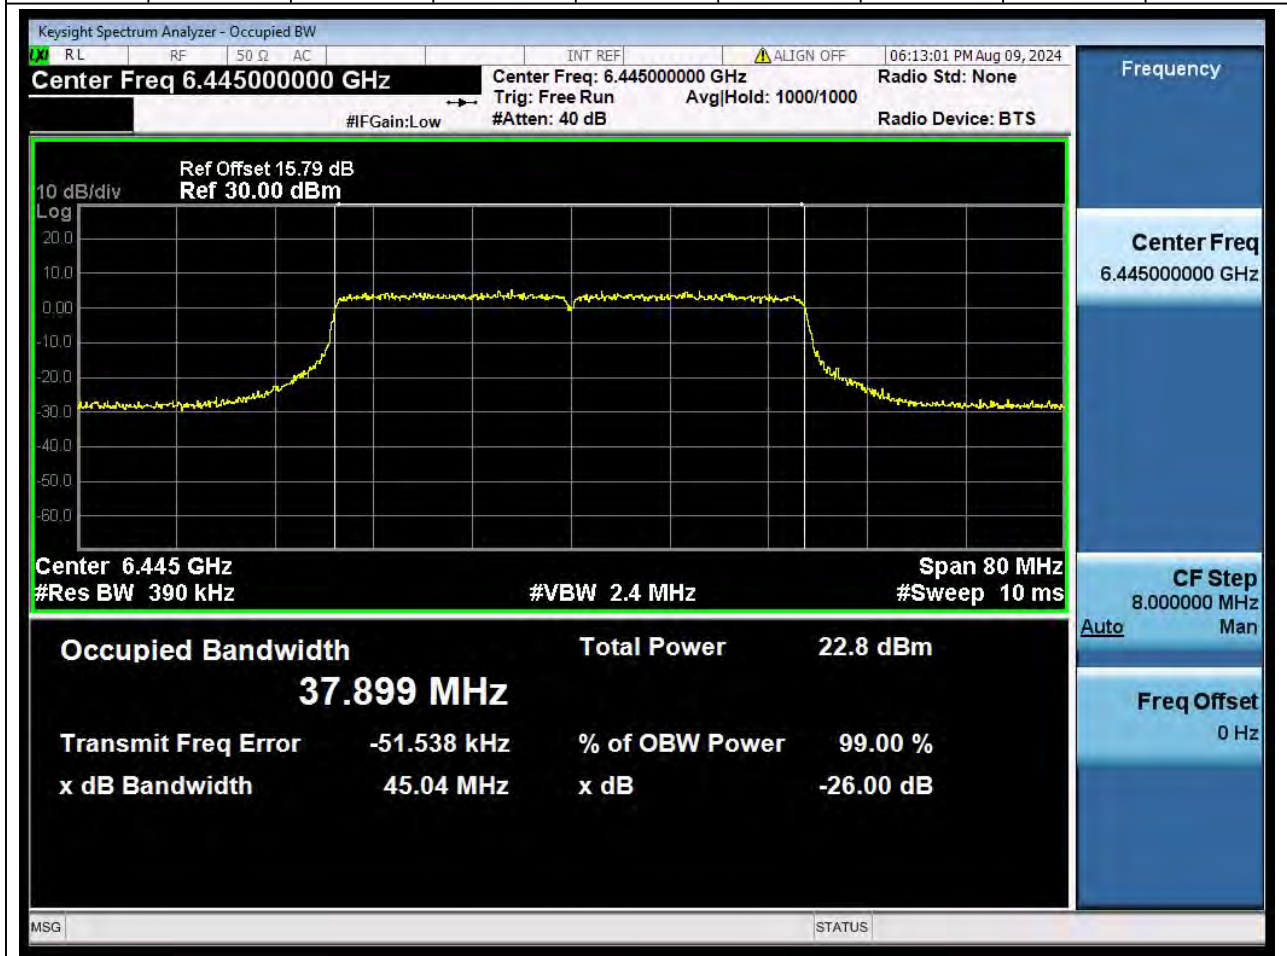

16. 802.11ax_40M_U-NII-6_CH99

16.1. A.2.2-99% Bandwidth(NTNV)

Center Frequency (MHz)	OBW Power (%)		RBW (MHz)	Detector	Limit (MHz)	OBW (MHz)		Verdict
6445	99		0.39	Peak	0	37.899088		N/A