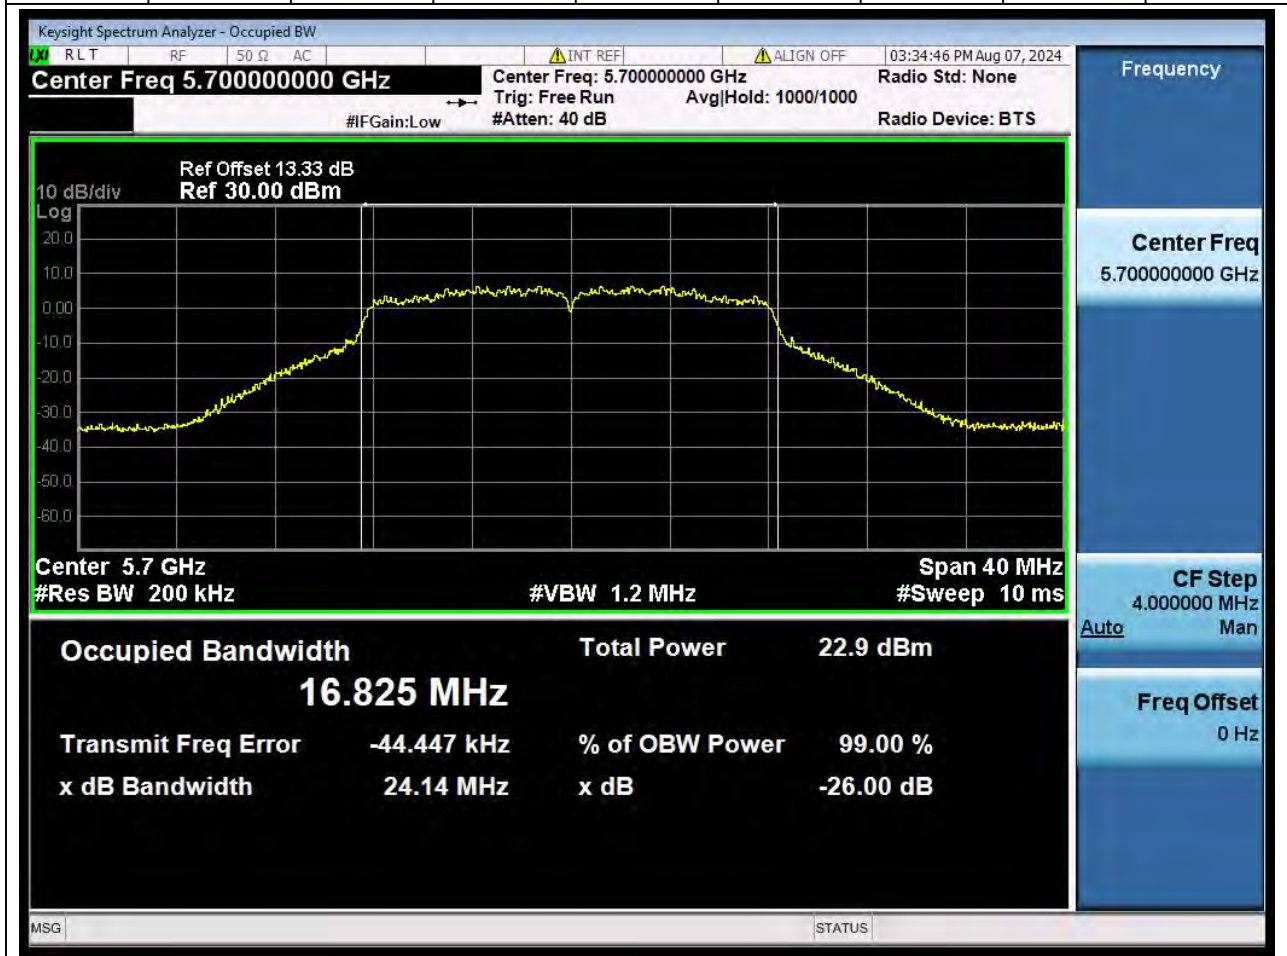

45. 802.11a_20M_U-NII-2C_H

45.1. A.2.2-99% Bandwidth(NTNV)

Center Frequency (MHz)	OBW Power (%)		RBW (MHz)	Detector	Limit (MHz)	OBW (MHz)		Verdict
5700	99		0.2	Peak	0	16.82514		N/A