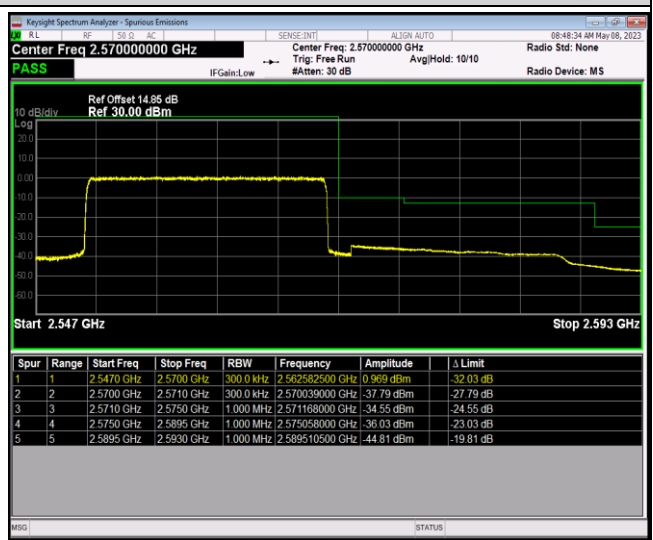

Band7-20MHz-QPSK-21350-1RB#0

Band7-20MHz-QPSK-21350-1RB#99

Band7-20MHz-QPSK-21350-100RB#0

Band7-20MHz-16QAM-20850-1RB#0

Band7-20MHz-16QAM-20850-1RB#99

Band7-20MHz-16QAM-20850-100RB#0

Band7-20MHz-16QAM-21350-1RB#0