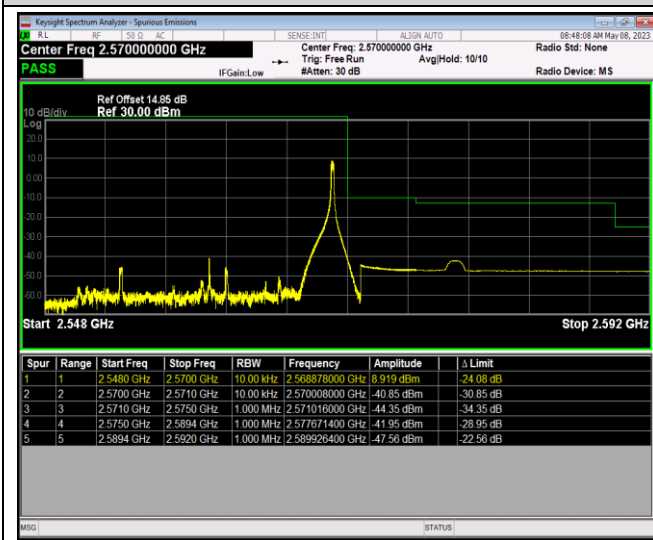

Band7-20MHz-16QAM-21350-1RB#99

Band7-20MHz-64QAM-20850-1RB#0