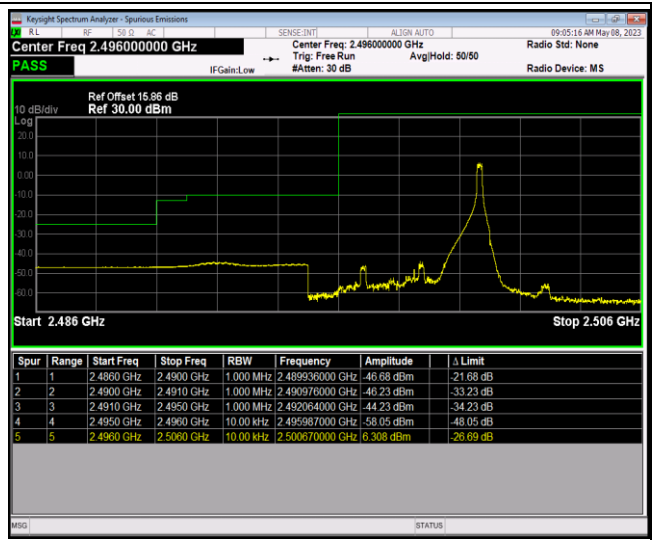

Band41-5MHz-64QAM-39675-1RB#24

Band41-5MHz-64QAM-41565-1RB#0