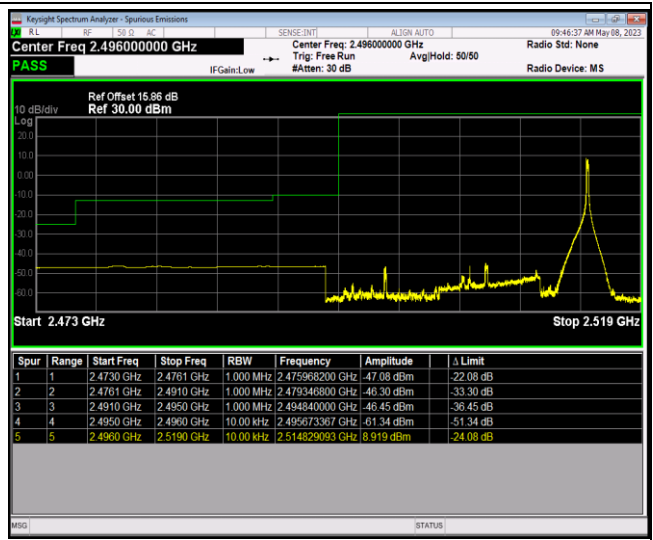

Band41-20MHz-QPSK-39750-1RB#99

Band41-20MHz-QPSK-41490-1RB#0