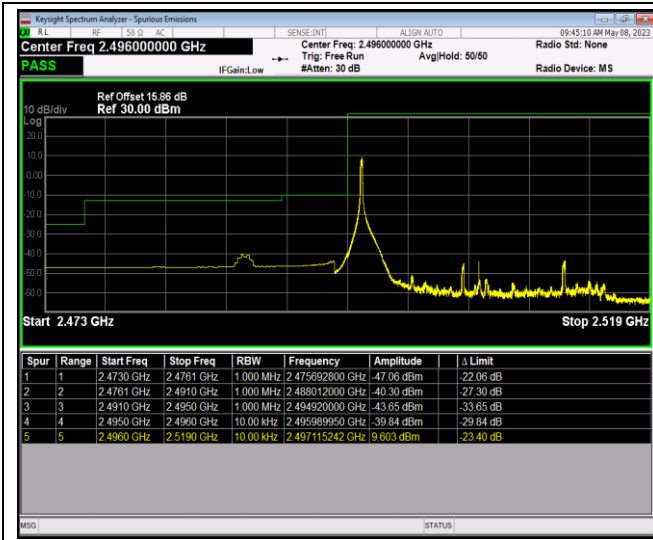

Band41-5MHz-64QAM-39675-1RB#24

Band41-5MHz-64QAM-39675-25RB#0

Band41-5MHz-64QAM-41565-1RB#0

Band41-5MHz-64QAM-41565-1RB#24

Band41-5MHz-64QAM-41565-25RB#0

Band41-20MHz-QPSK-39750-1RB#0

Band41-20MHz-QPSK-39750-1RB#99