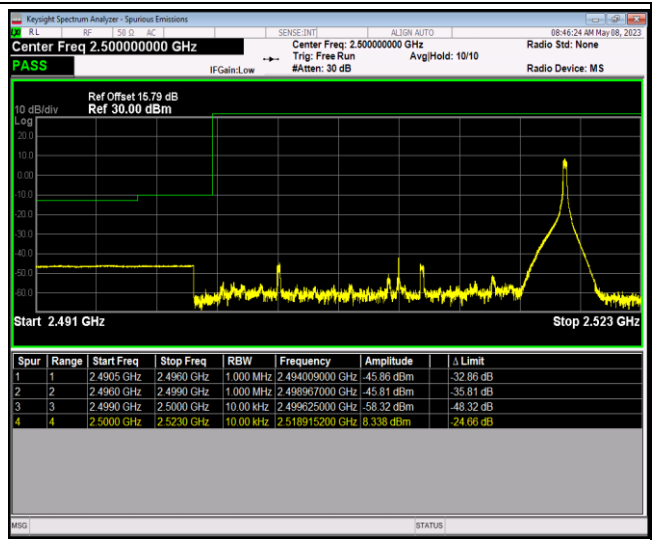

Band7-20MHz-16QAM-21350-1RB#99

Band7-20MHz-16QAM-21350-100RB#0

Band7-20MHz-64QAM-20850-1RB#0

Band7-20MHz-64QAM-20850-1RB#99

Band7-20MHz-64QAM-20850-100RB#0

Band7-20MHz-64QAM-21350-1RB#0

Band7-20MHz-64QAM-21350-1RB#99