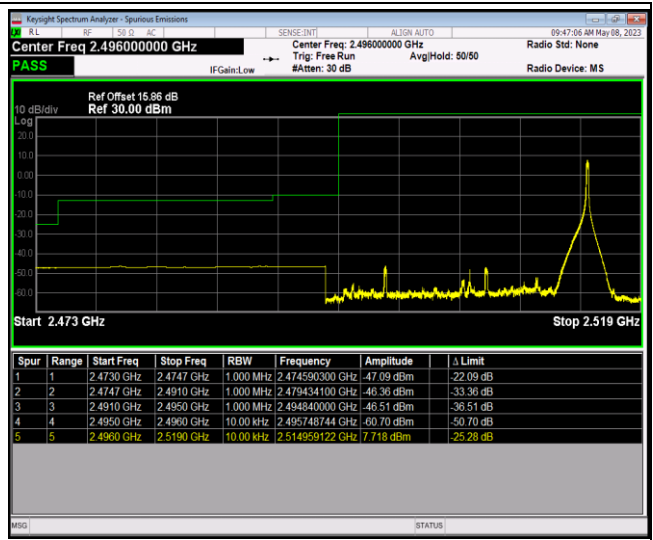

Band41-20MHz-QPSK-39750-100RB#0

Band41-20MHz-QPSK-41490-1RB#0

Band41-20MHz-QPSK-41490-1RB#99

Band41-20MHz-QPSK-41490-100RB#0

Band41-20MHz-16QAM-39750-1RB#0

Band41-20MHz-16QAM-39750-1RB#99

Band41-20MHz-16QAM-39750-100RB#0