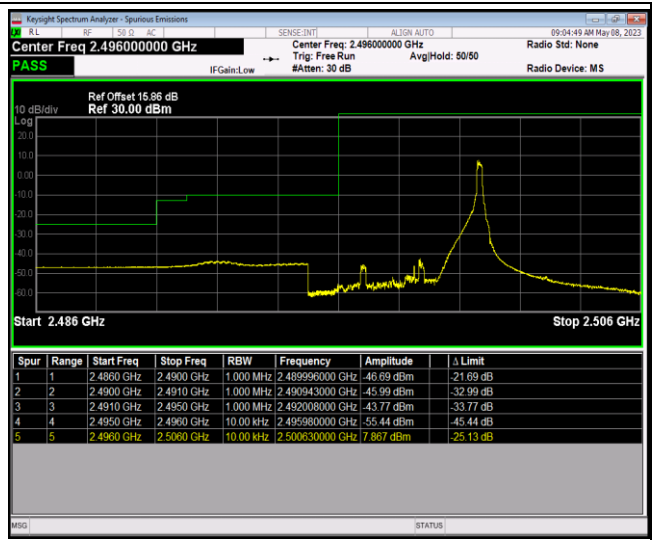

Band41-5MHz-16QAM-39675-1RB#24

Band41-5MHz-16QAM-41565-1RB#0