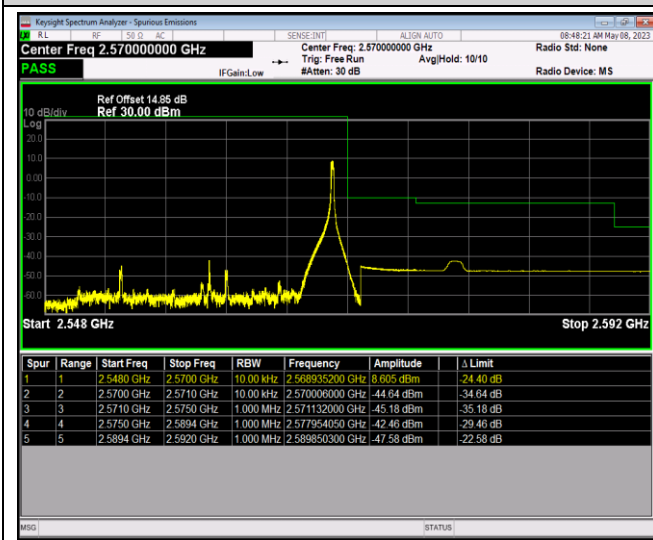

Band7-20MHz-64QAM-21350-1RB#99

Band41-5MHz-QPSK-39675-1RB#0