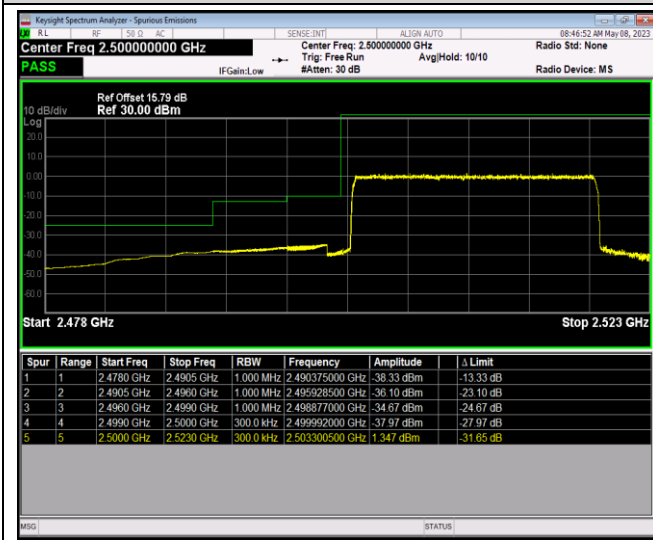

Band7-20MHz-QPSK-21350-1RB#0

Band7-20MHz-QPSK-21350-1RB#99

Band7-20MHz-QPSK-21350-100RB#0

Band7-20MHz-16QAM-20850-1RB#0

Band7-20MHz-16QAM-20850-1RB#99

Band7-20MHz-16QAM-20850-100RB#0

Band7-20MHz-16QAM-21350-1RB#0