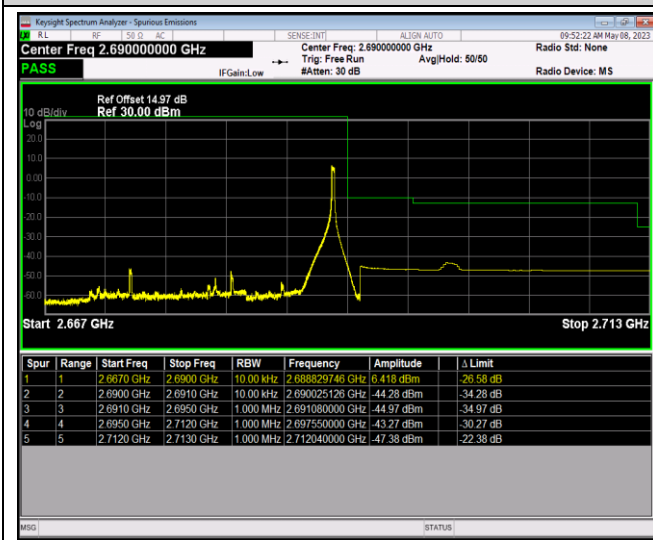

Band41-20MHz-64QAM-41490-1RB#99

Band66-1.4MHz-QPSK-131979-1RB#0