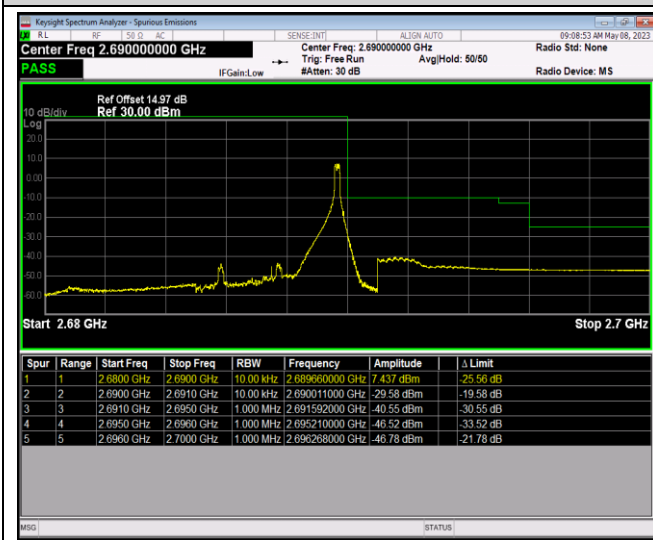

Band7-20MHz-64QAM-21350-100RB#0

Band41-5MHz-QPSK-39675-1RB#0

Band41-5MHz-QPSK-39675-1RB#24

Band41-5MHz-QPSK-39675-25RB#0

Band41-5MHz-QPSK-41565-1RB#0

Band41-5MHz-QPSK-41565-1RB#24

Band41-5MHz-QPSK-41565-25RB#0