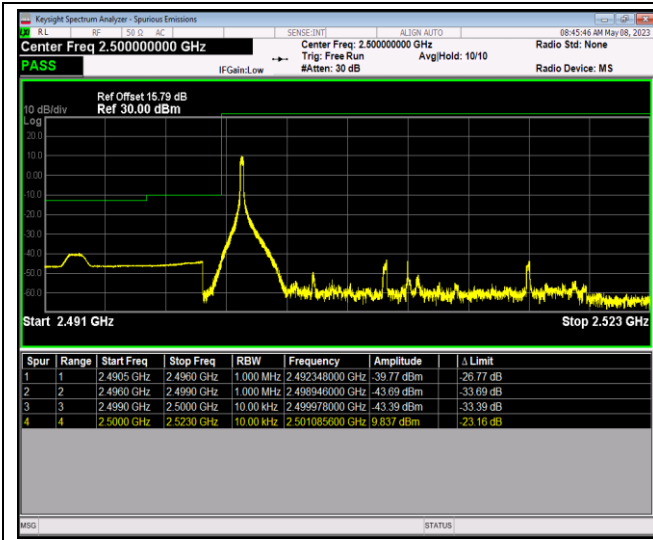

Band7-20MHz-QPSK-21350-1RB#0

Band7-20MHz-QPSK-21350-1RB#99

Band7-20MHz-QPSK-21350-100RB#0

Band7-20MHz-16QAM-20850-1RB#0

Band7-20MHz-16QAM-20850-1RB#99

Band7-20MHz-16QAM-20850-100RB#0

Band7-20MHz-16QAM-21350-1RB#0