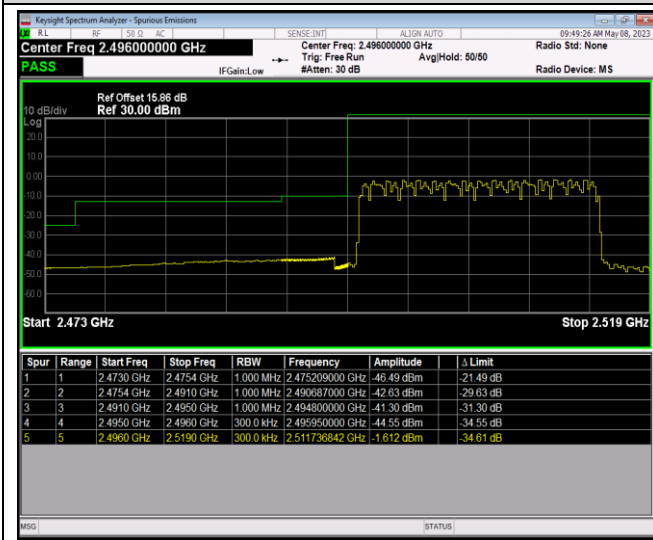

Band41-20MHz-16QAM-41490-1RB#0

Band41-20MHz-16QAM-41490-1RB#99

Band41-20MHz-16QAM-41490-100RB#0

Band41-20MHz-64QAM-39750-1RB#0

Band41-20MHz-64QAM-39750-1RB#99

Band41-20MHz-64QAM-39750-100RB#0

Band41-20MHz-64QAM-41490-1RB#0