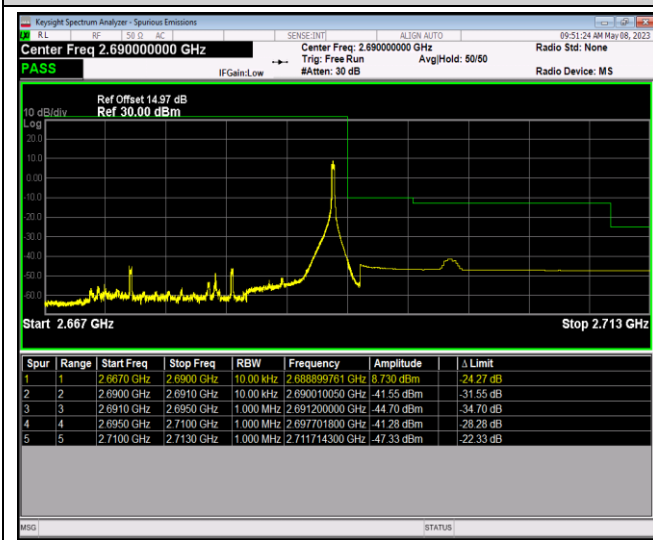

Band41-20MHz-QPSK-39750-100RB#0

Band41-20MHz-QPSK-41490-1RB#0

Band41-20MHz-QPSK-41490-1RB#99

Band41-20MHz-QPSK-41490-100RB#0

Band41-20MHz-16QAM-39750-1RB#0

Band41-20MHz-16QAM-39750-1RB#99

Band41-20MHz-16QAM-39750-100RB#0