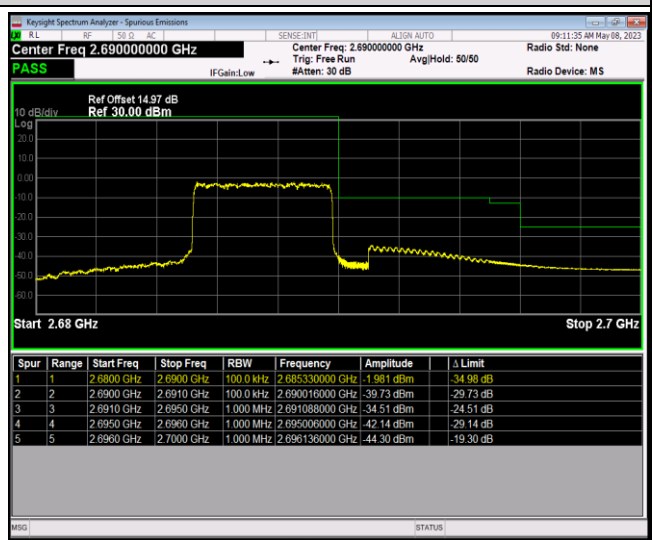

Band41-5MHz-64QAM-39675-1RB#24

Band41-5MHz-64QAM-39675-25RB#0

Band41-5MHz-64QAM-41565-1RB#0

Band41-5MHz-64QAM-41565-1RB#24

Band41-5MHz-64QAM-41565-25RB#0

Band41-20MHz-QPSK-39750-1RB#0

Band41-20MHz-QPSK-39750-1RB#99