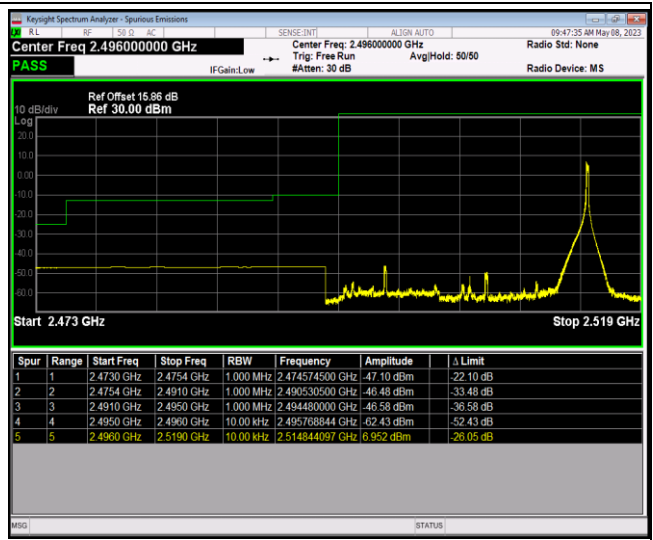

Band41-20MHz-16QAM-41490-1RB#0

Band41-20MHz-16QAM-41490-1RB#99

Band41-20MHz-16QAM-41490-100RB#0

Band41-20MHz-64QAM-39750-1RB#0

Band41-20MHz-64QAM-39750-1RB#99

Band41-20MHz-64QAM-39750-100RB#0

Band41-20MHz-64QAM-41490-1RB#0