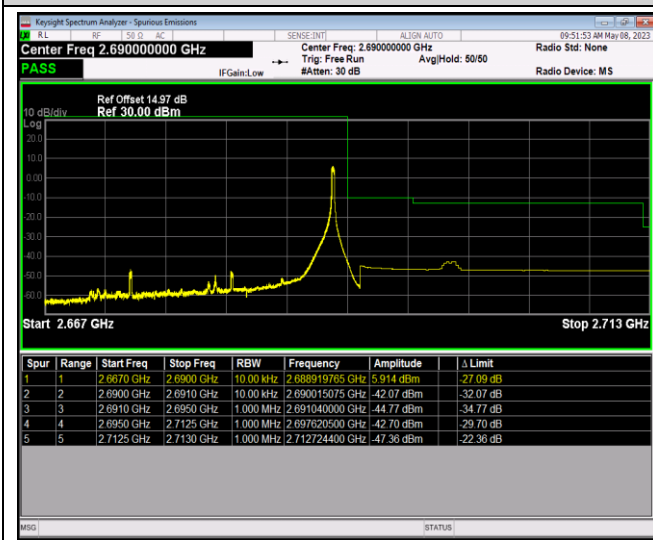

Band41-20MHz-16QAM-41490-1RB#99

Band41-20MHz-64QAM-39750-1RB#0