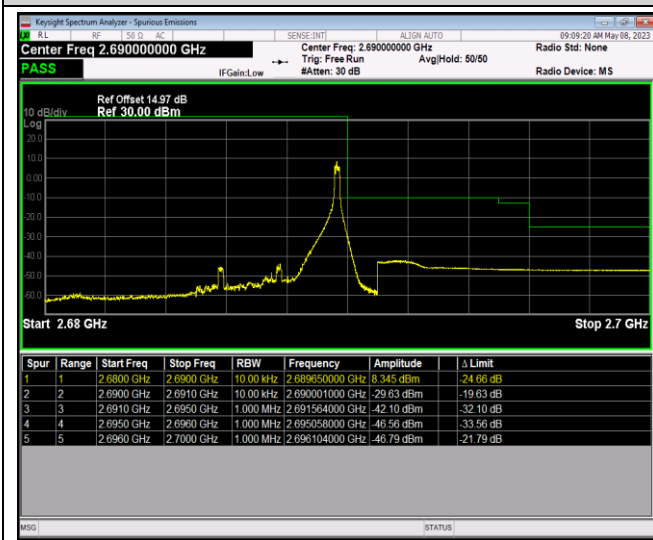

Band41-5MHz-16QAM-39675-1RB#0

Band41-5MHz-16QAM-39675-1RB#24

Band41-5MHz-16QAM-39675-25RB#0

Band41-5MHz-16QAM-41565-1RB#0

Band41-5MHz-16QAM-41565-1RB#24

Band41-5MHz-16QAM-41565-25RB#0

Band41-5MHz-64QAM-39675-1RB#0