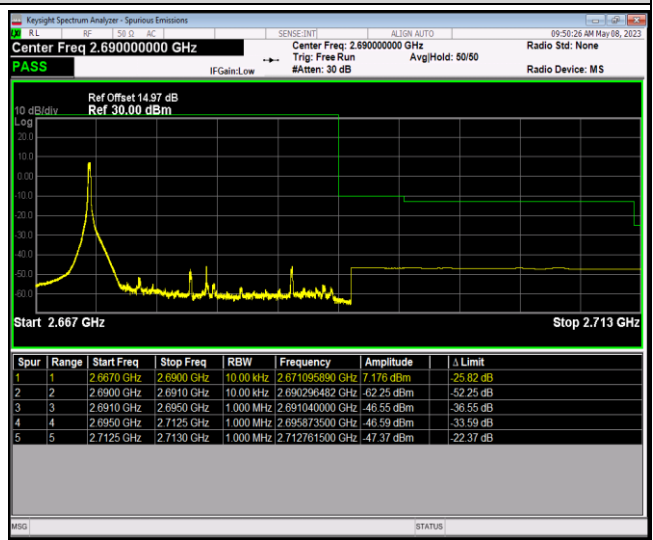

Band41-20MHz-16QAM-41490-1RB#0

Band41-20MHz-16QAM-41490-100RB#0