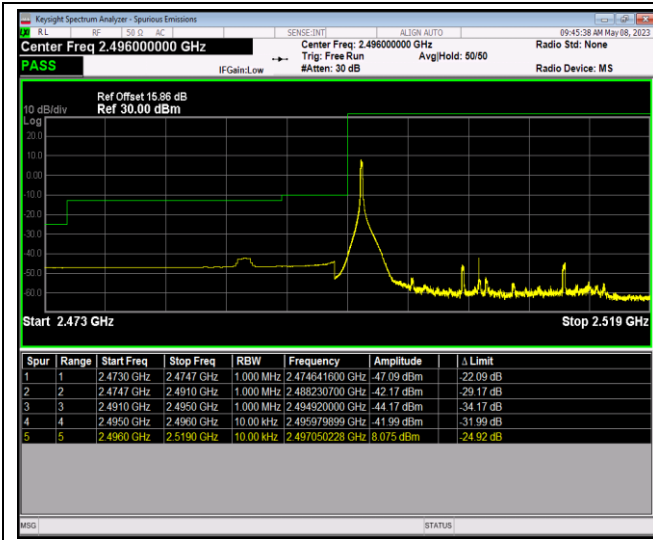

Band41-20MHz-QPSK-39750-100RB#0

Band41-20MHz-QPSK-41490-1RB#0

Band41-20MHz-QPSK-41490-1RB#99

Band41-20MHz-QPSK-41490-100RB#0

Band41-20MHz-16QAM-39750-1RB#0

Band41-20MHz-16QAM-39750-1RB#99

Band41-20MHz-16QAM-39750-100RB#0