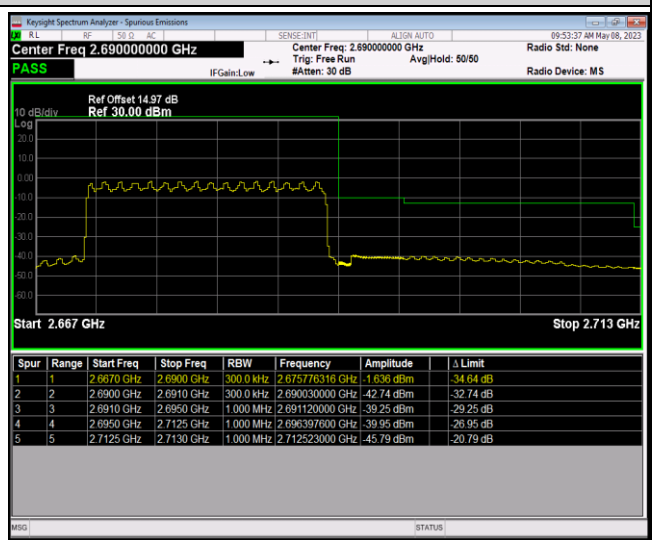

Band41-20MHz-16QAM-41490-1RB#0

Band41-20MHz-16QAM-41490-1RB#99

Band41-20MHz-16QAM-41490-100RB#0

Band41-20MHz-64QAM-39750-1RB#0

Band41-20MHz-64QAM-39750-1RB#99

Band41-20MHz-64QAM-39750-100RB#0

Band41-20MHz-64QAM-41490-1RB#0