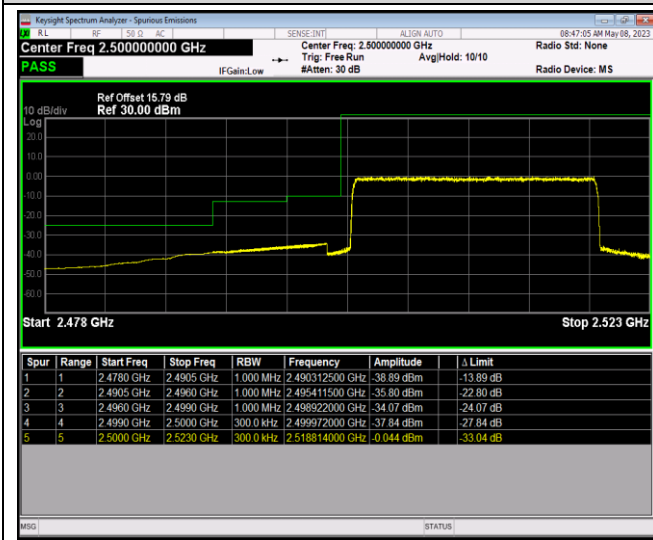

Band7-20MHz-16QAM-21350-1RB#99

Band7-20MHz-16QAM-21350-100RB#0

Band7-20MHz-64QAM-20850-1RB#0

Band7-20MHz-64QAM-20850-1RB#99

Band7-20MHz-64QAM-20850-100RB#0

Band7-20MHz-64QAM-21350-1RB#0

Band7-20MHz-64QAM-21350-1RB#99