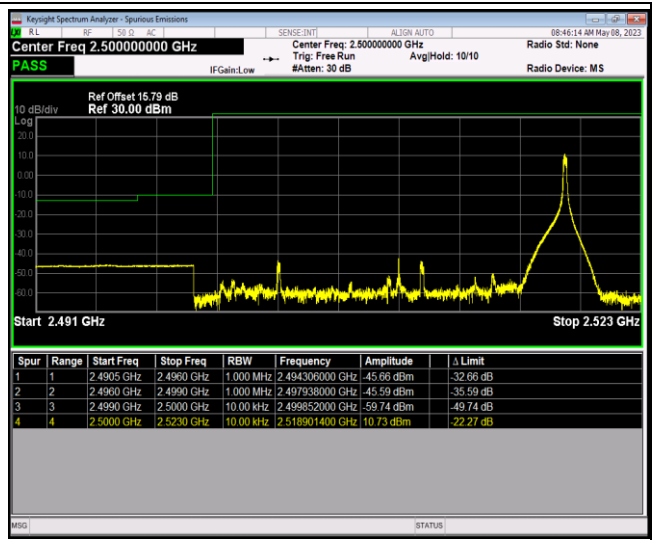

Band7-20MHz-QPSK-21350-1RB#0

Band7-20MHz-QPSK-21350-1RB#99

Band7-20MHz-QPSK-21350-100RB#0

Band7-20MHz-16QAM-20850-1RB#0

Band7-20MHz-16QAM-20850-1RB#99

Band7-20MHz-16QAM-20850-100RB#0

Band7-20MHz-16QAM-21350-1RB#0