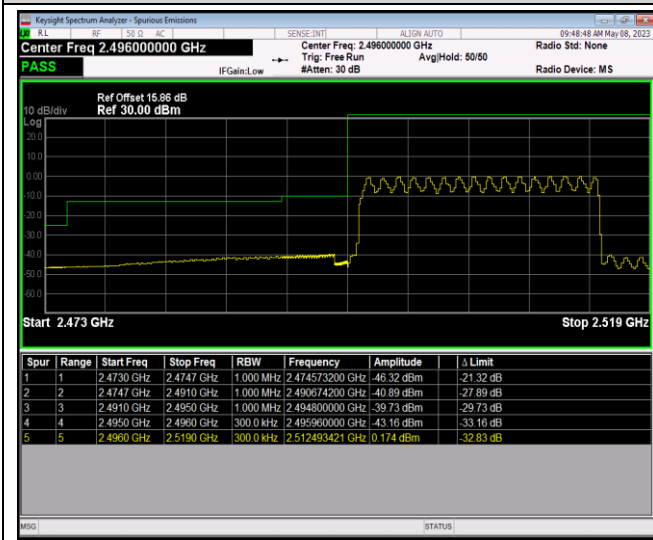

Band41-20MHz-16QAM-39750-100RB#0

Band41-20MHz-16QAM-41490-1RB#99