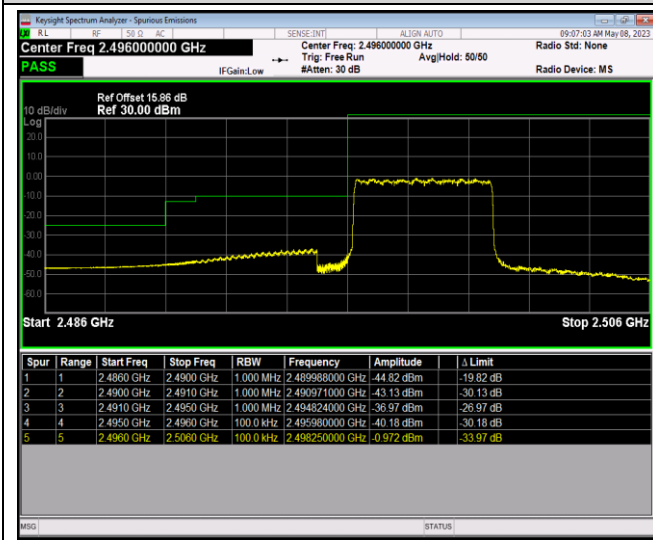

Band41-5MHz-64QAM-39675-1RB#24

Band41-5MHz-64QAM-39675-25RB#0

Band41-5MHz-64QAM-41565-1RB#0

Band41-5MHz-64QAM-41565-1RB#24

Band41-5MHz-64QAM-41565-25RB#0

Band41-20MHz-QPSK-39750-1RB#0

Band41-20MHz-QPSK-39750-1RB#99