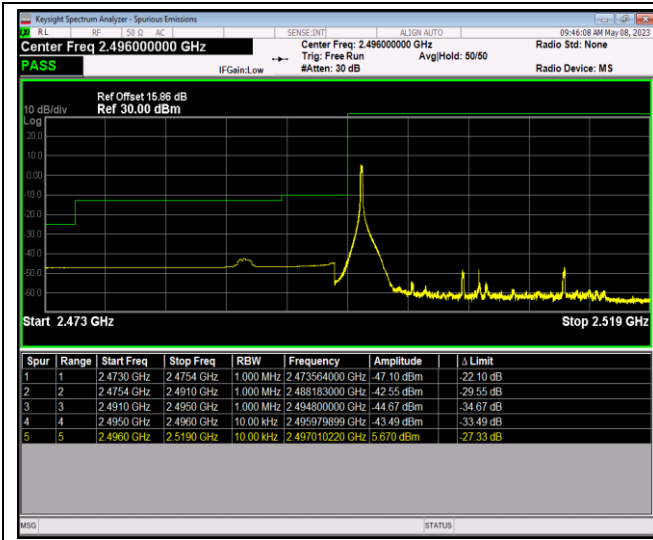

Band41-20MHz-16QAM-41490-1RB#0

Band41-20MHz-16QAM-41490-1RB#99

Band41-20MHz-16QAM-41490-100RB#0

Band41-20MHz-64QAM-39750-1RB#0

Band41-20MHz-64QAM-39750-1RB#99

Band41-20MHz-64QAM-39750-100RB#0

Band41-20MHz-64QAM-41490-1RB#0