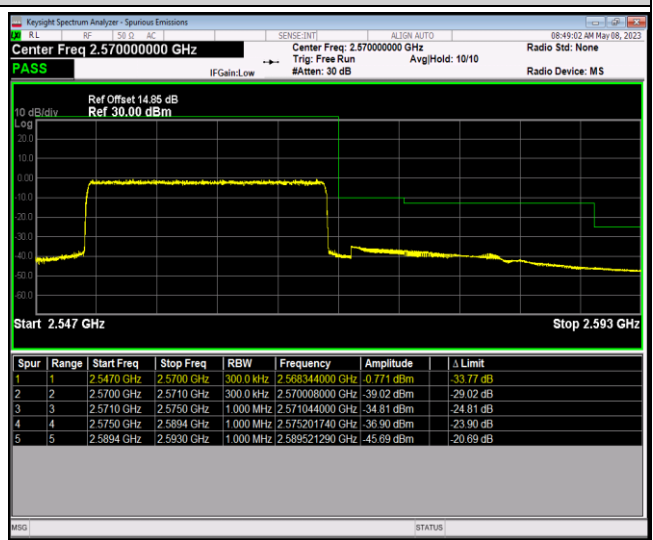

Band7-20MHz-64QAM-21350-100RB#0

Band41-5MHz-QPSK-39675-1RB#24