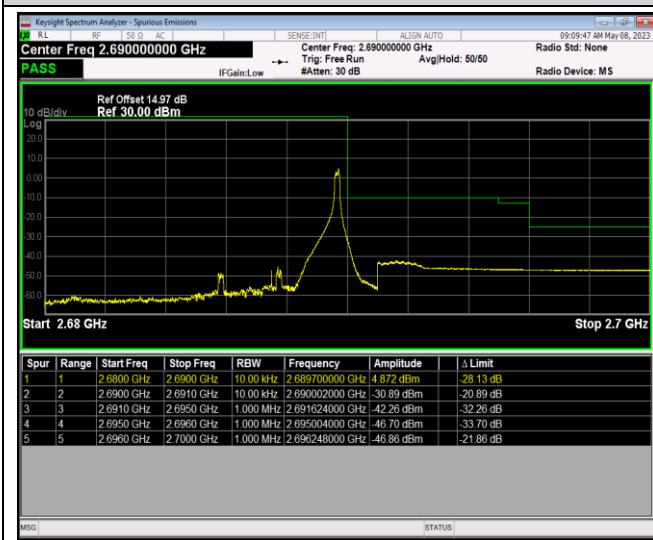

Band41-5MHz-64QAM-39675-1RB#24

Band41-5MHz-64QAM-39675-25RB#0

Band41-5MHz-64QAM-41565-1RB#0

Band41-5MHz-64QAM-41565-1RB#24

Band41-5MHz-64QAM-41565-25RB#0

Band41-20MHz-QPSK-39750-1RB#0

Band41-20MHz-QPSK-39750-1RB#99