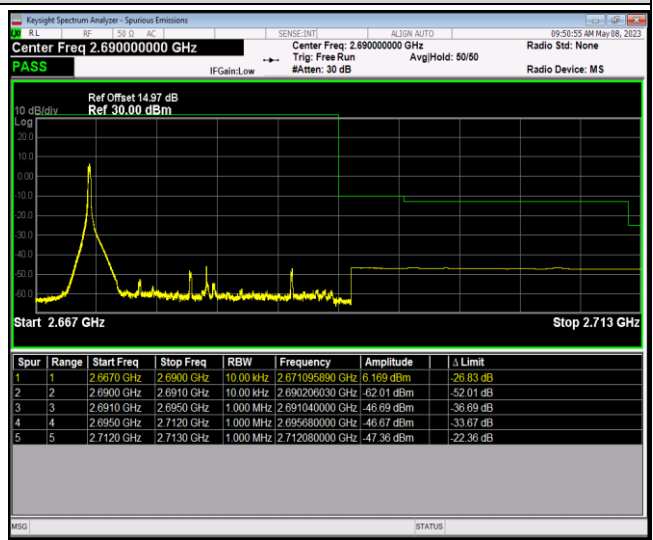

Band41-20MHz-64QAM-41490-1RB#0

Band41-20MHz-64QAM-41490-100RB#0