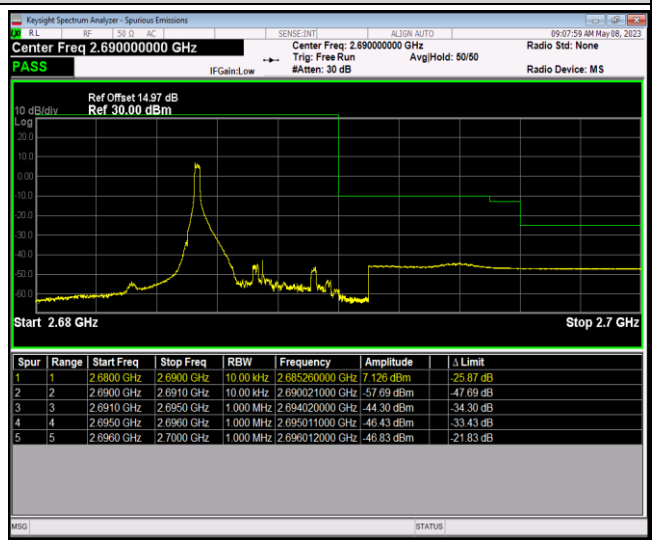

Band41-5MHz-16QAM-39675-1RB#0

Band41-5MHz-16QAM-39675-1RB#24

Band41-5MHz-16QAM-39675-25RB#0

Band41-5MHz-16QAM-41565-1RB#0

Band41-5MHz-16QAM-41565-1RB#24

Band41-5MHz-16QAM-41565-25RB#0

Band41-5MHz-64QAM-39675-1RB#0