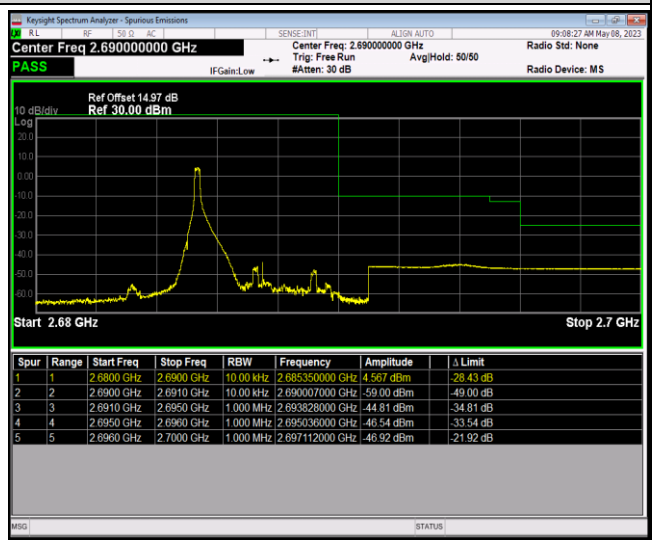

Band41-5MHz-64QAM-39675-1RB#24

Band41-5MHz-64QAM-39675-25RB#0

Band41-5MHz-64QAM-41565-1RB#0

Band41-5MHz-64QAM-41565-1RB#24

Band41-5MHz-64QAM-41565-25RB#0

Band41-20MHz-QPSK-39750-1RB#0

Band41-20MHz-QPSK-39750-1RB#99