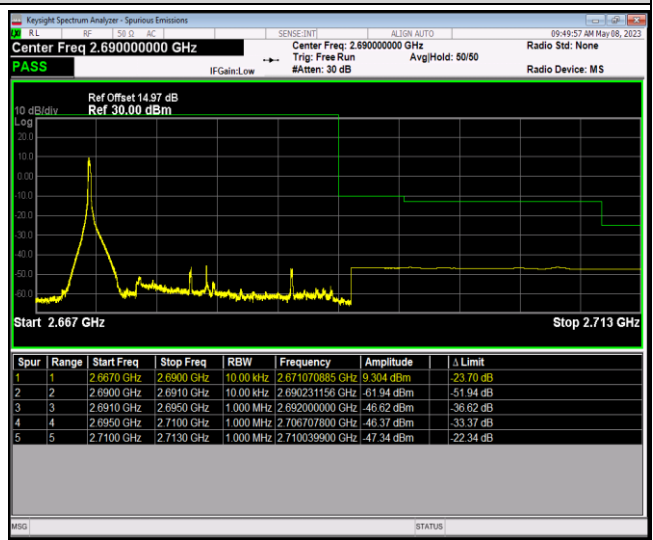

Band41-20MHz-QPSK-41490-1RB#0

Band41-20MHz-QPSK-41490-100RB#0