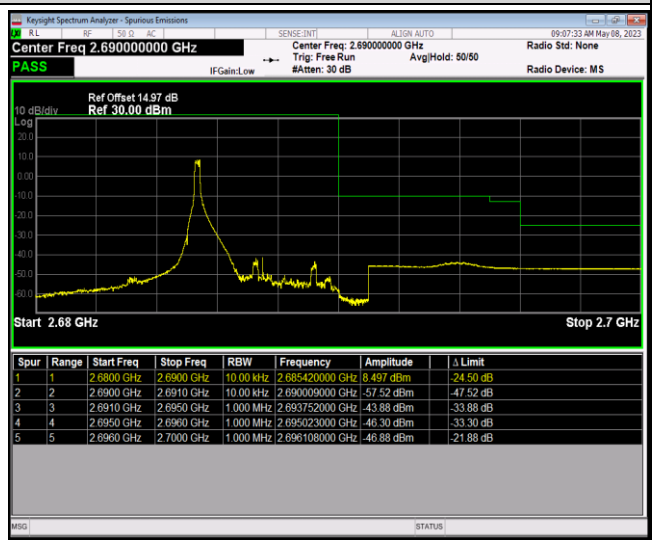

Band7-20MHz-64QAM-21350-100RB#0

Band41-5MHz-QPSK-39675-1RB#0

Band41-5MHz-QPSK-39675-1RB#24

Band41-5MHz-QPSK-39675-25RB#0

Band41-5MHz-QPSK-41565-1RB#0

Band41-5MHz-QPSK-41565-1RB#24

Band41-5MHz-QPSK-41565-25RB#0