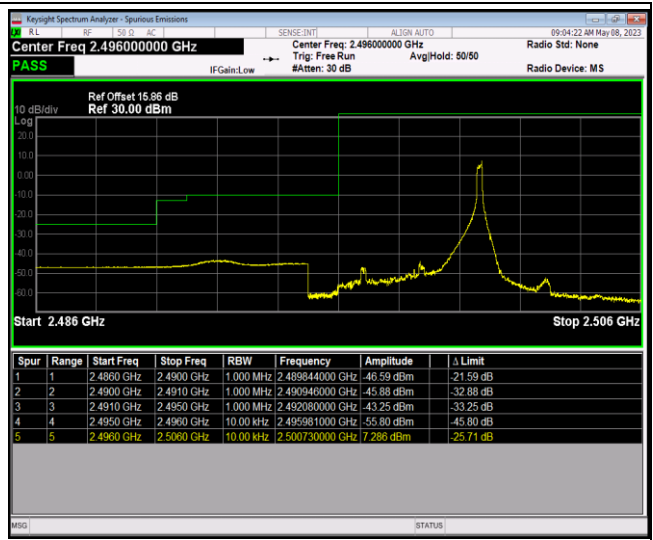

Band7-20MHz-64QAM-21350-100RB#0

Band41-5MHz-QPSK-39675-1RB#0

Band41-5MHz-QPSK-39675-1RB#24

Band41-5MHz-QPSK-39675-25RB#0

Band41-5MHz-QPSK-41565-1RB#0

Band41-5MHz-QPSK-41565-1RB#24

Band41-5MHz-QPSK-41565-25RB#0