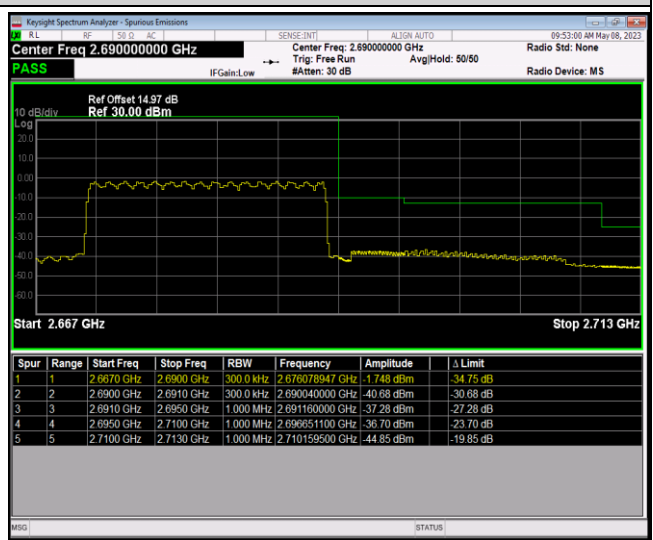

Band41-20MHz-QPSK-39750-100RB#0

Band41-20MHz-QPSK-41490-1RB#0

Band41-20MHz-QPSK-41490-1RB#99

Band41-20MHz-QPSK-41490-100RB#0

Band41-20MHz-16QAM-39750-1RB#0

Band41-20MHz-16QAM-39750-1RB#99

Band41-20MHz-16QAM-39750-100RB#0