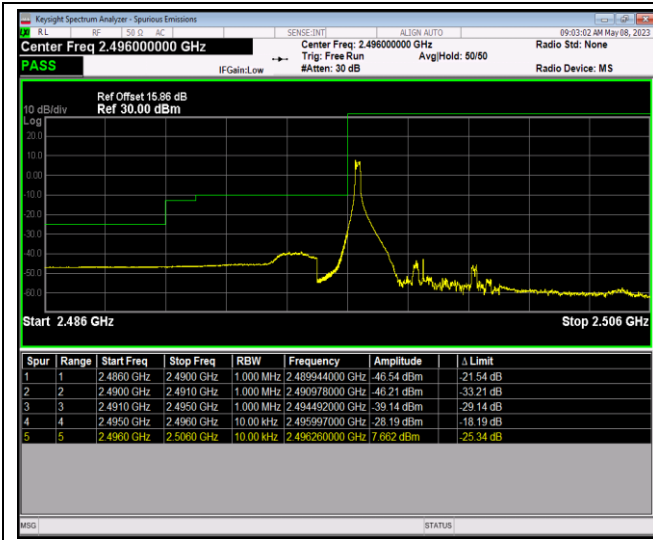

Band41-5MHz-QPSK-39675-1RB#0

Band41-5MHz-QPSK-39675-25RB#0