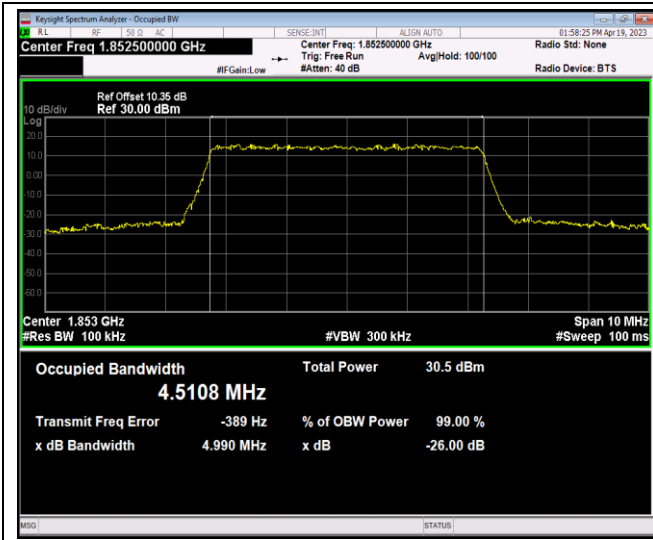

Test Graphs

Band2-3MHz-16QAM-19185-15RB#0

Band2-3MHz-64QAM-18615-15RB#0

Band2-3MHz-64QAM-18900-15RB#0

Band2-3MHz-64QAM-19185-15RB#0

Band2-5MHz-QPSK-18625-25RB#0

Band2-5MHz-QPSK-18900-25RB#0

Band2-5MHz-QPSK-19175-25RB#0