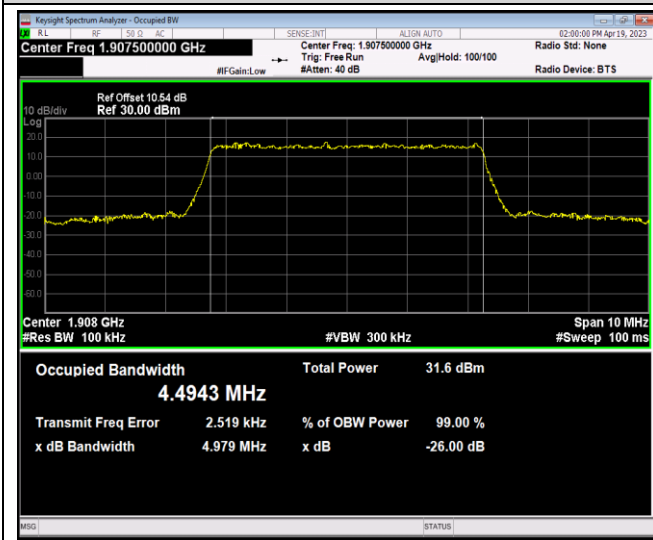

Band2-5MHz-QPSK-19175-25RB#0

Band2-5MHz-16QAM-18900-25RB#0