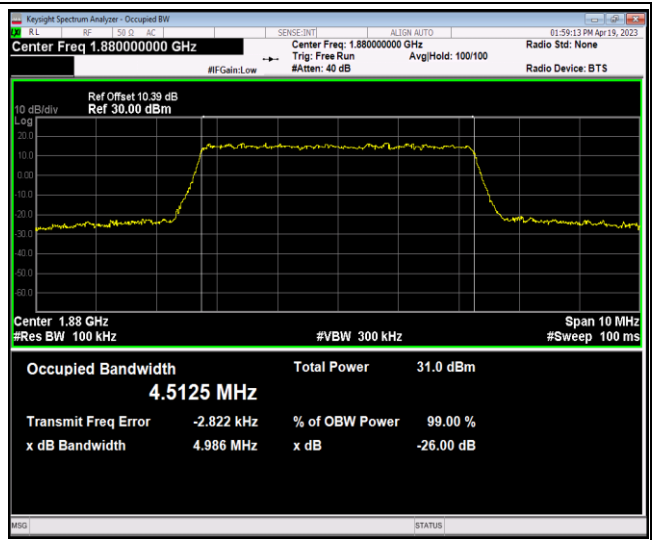

Test Graphs

Band2-3MHz-16QAM-19185-15RB#0

Band2-3MHz-64QAM-18615-15RB#0

Band2-3MHz-64QAM-18900-15RB#0

Band2-3MHz-64QAM-19185-15RB#0

Band2-5MHz-QPSK-18625-25RB#0

Band2-5MHz-QPSK-18900-25RB#0

Band2-5MHz-QPSK-19175-25RB#0