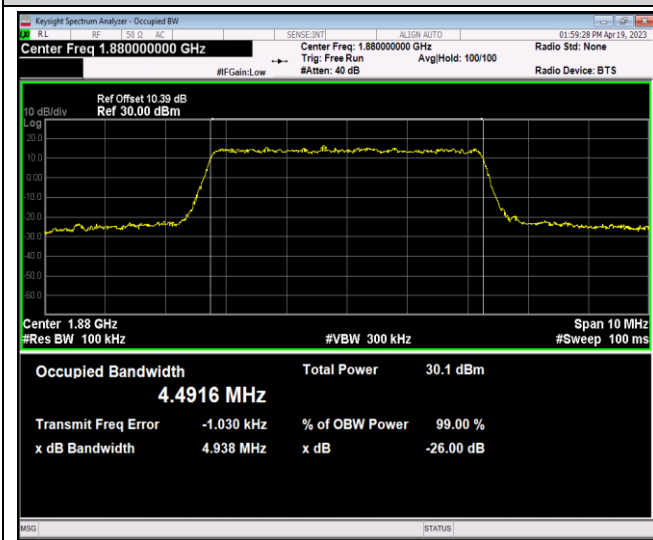

Band2-5MHz-16QAM-18900-25RB#0

Band2-5MHz-64QAM-18625-25RB#0