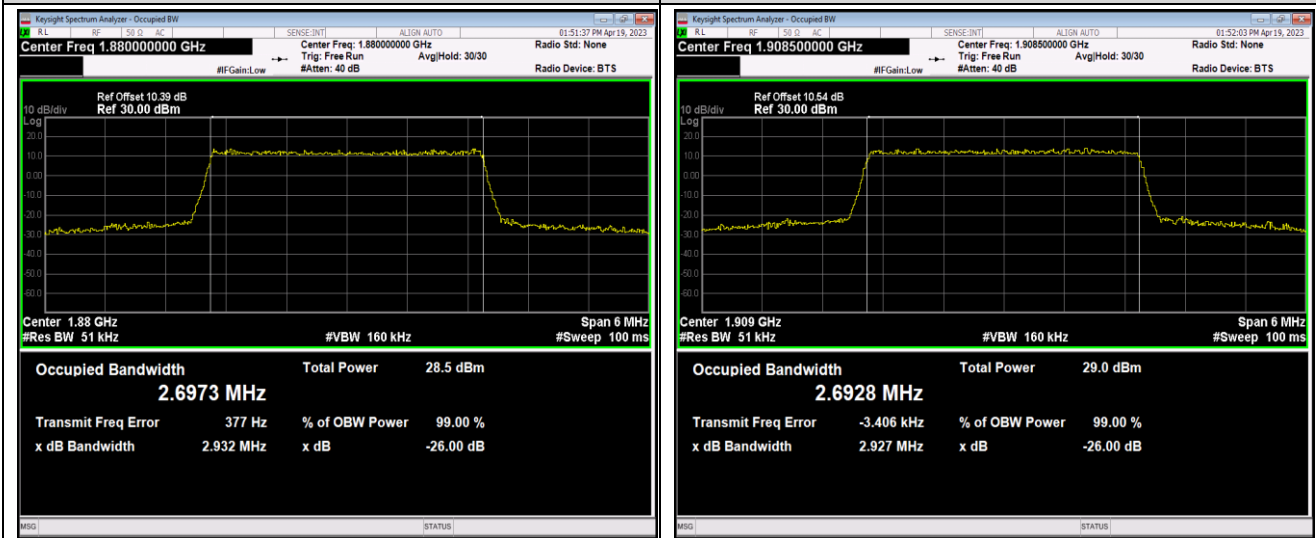

Test Graphs

Band2-3MHz-16QAM-19185-15RB#0

Band2-3MHz-64QAM-18615-15RB#0

Band2-3MHz-64QAM-18900-15RB#0

Band2-3MHz-64QAM-19185-15RB#0

Band2-5MHz-QPSK-18625-25RB#0

Band2-5MHz-QPSK-18900-25RB#0

Band2-5MHz-QPSK-19175-25RB#0