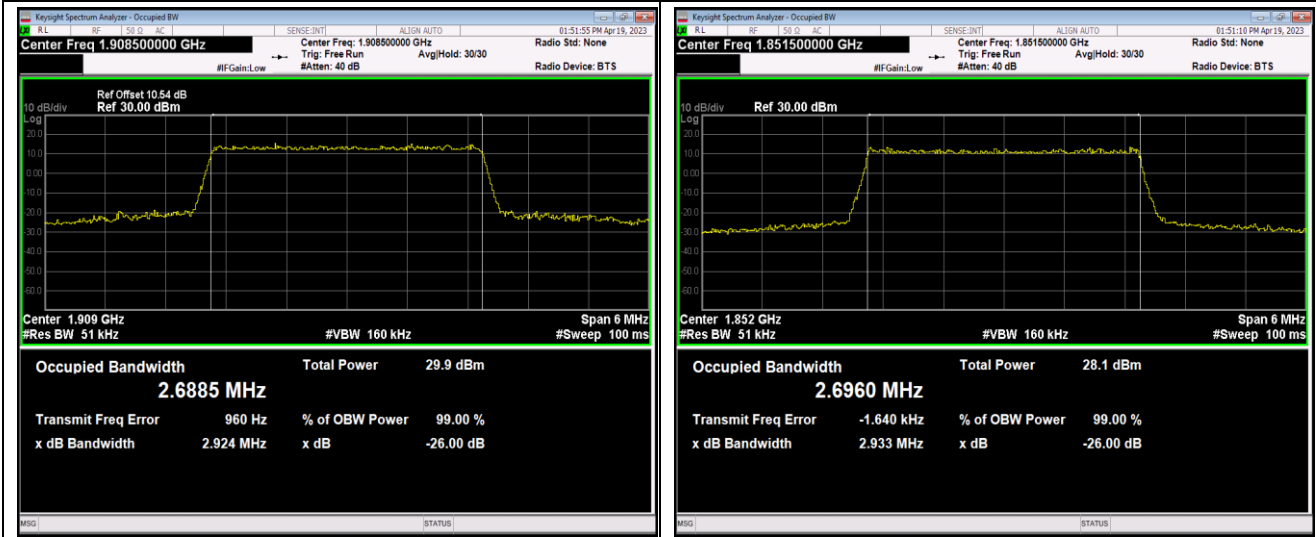

Test Graphs

Band2-3MHz-16QAM-19185-15RB#0

Band2-3MHz-64QAM-18615-15RB#0

Band2-3MHz-64QAM-18900-15RB#0

Band2-3MHz-64QAM-19185-15RB#0

Band2-5MHz-QPSK-18625-25RB#0

Band2-5MHz-QPSK-18900-25RB#0

Band2-5MHz-QPSK-19175-25RB#0