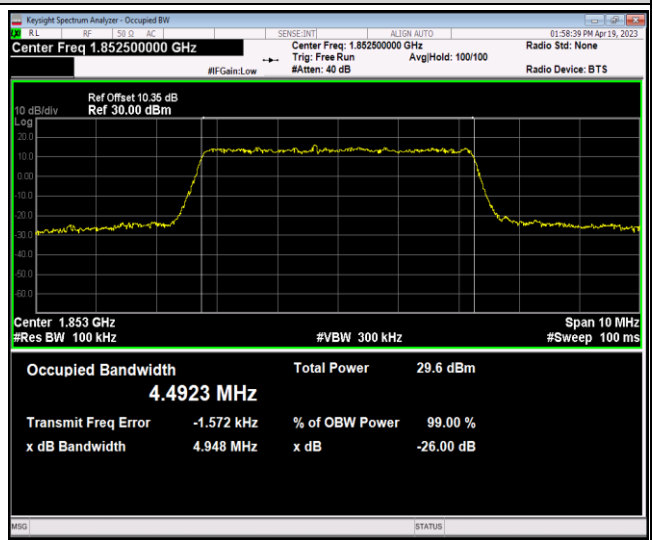

Band2-5MHz-16QAM-18625-25RB#0

Band2-5MHz-16QAM-19175-25RB#0