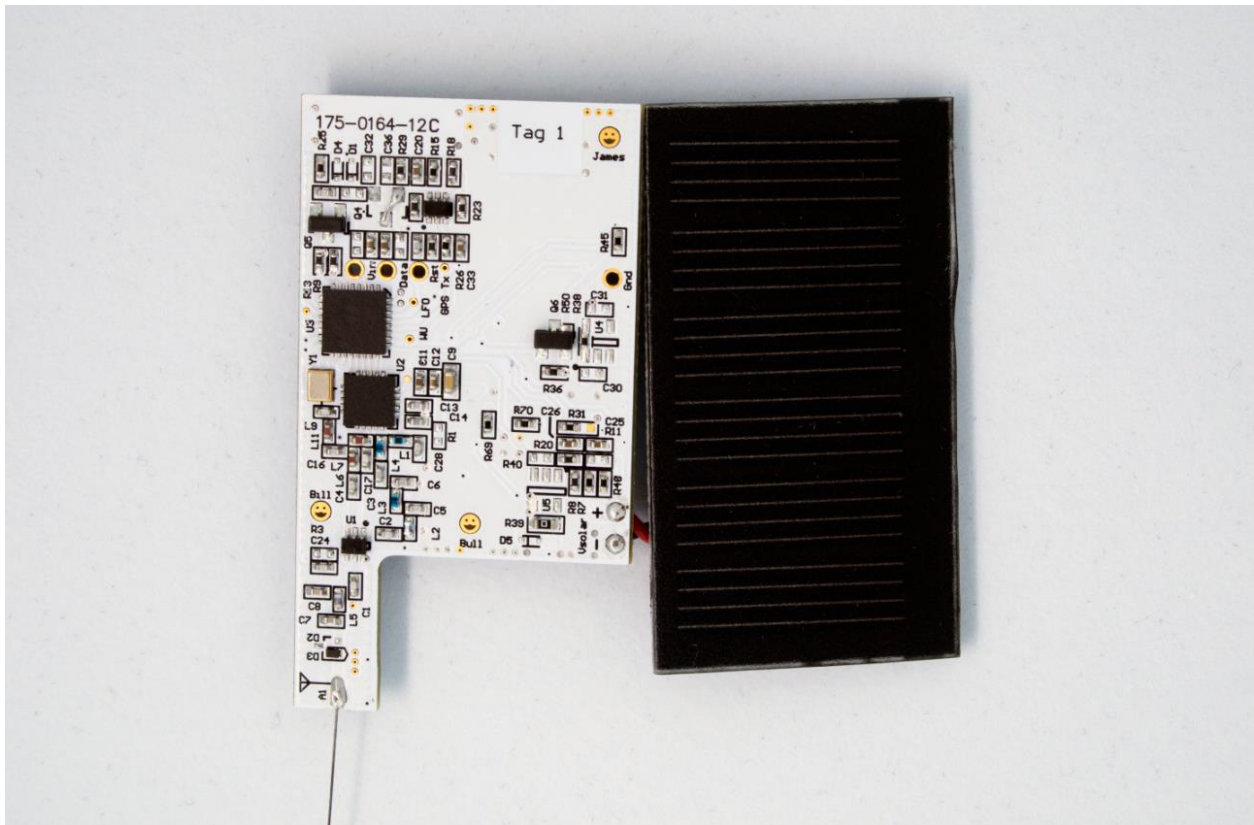

P 801.798.4660

F. 801.798.2814

940 South 2000 West #140

Springville, UT 84663

www.TAGSMYTH.com

Internal Photographs

RangeTAG GPS

M/N: TS1-RTGP101