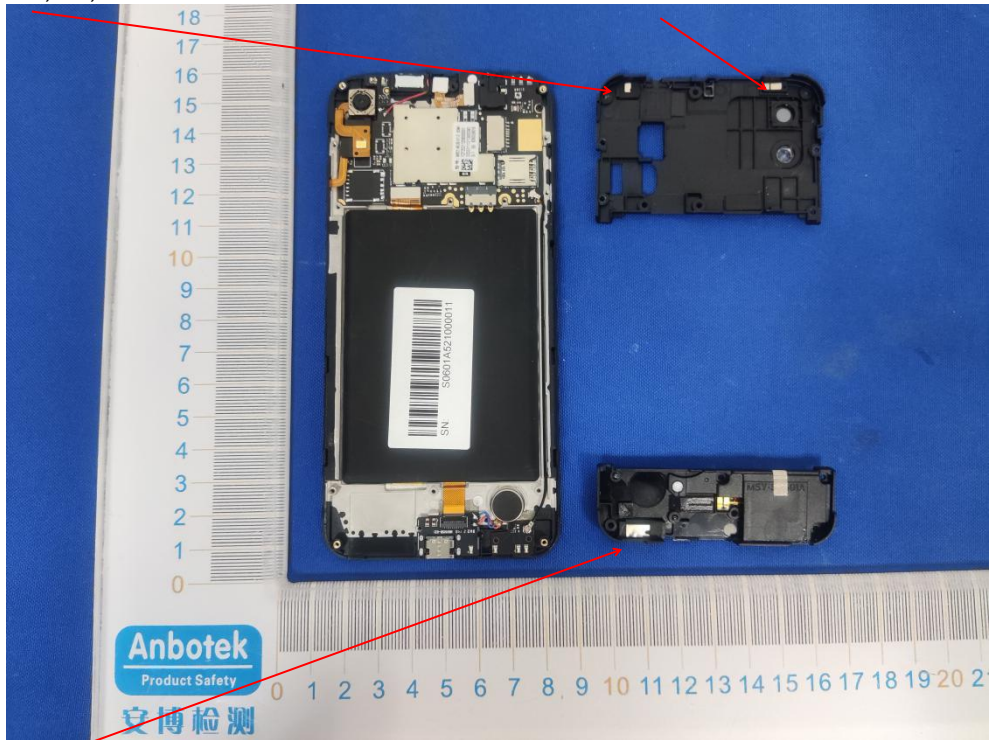

FCC ID: 2ADLJ-V22

2G,3G,4G DIV ANT

BT&WIFI ANT

2G,3G,4G Main ANT