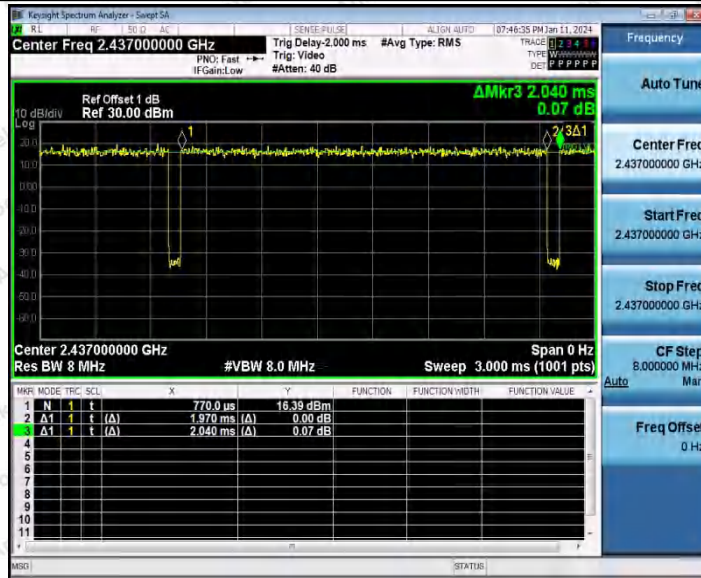

11G_Ant2_2437