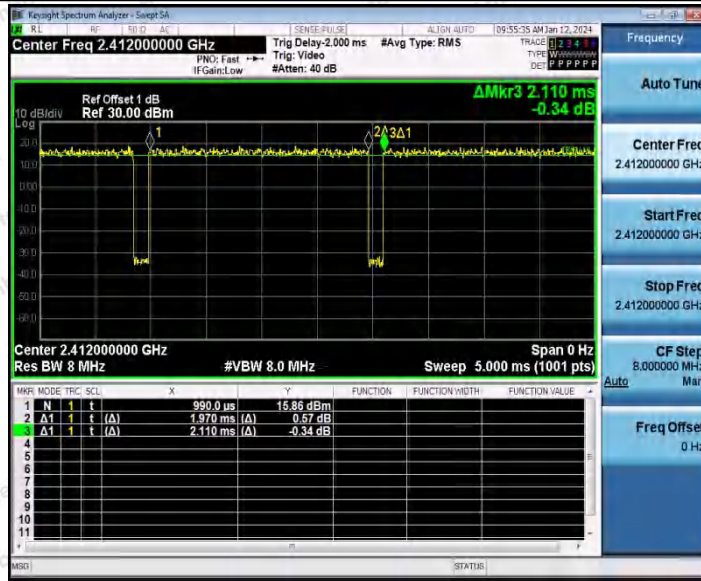

11G_Ant1_2437