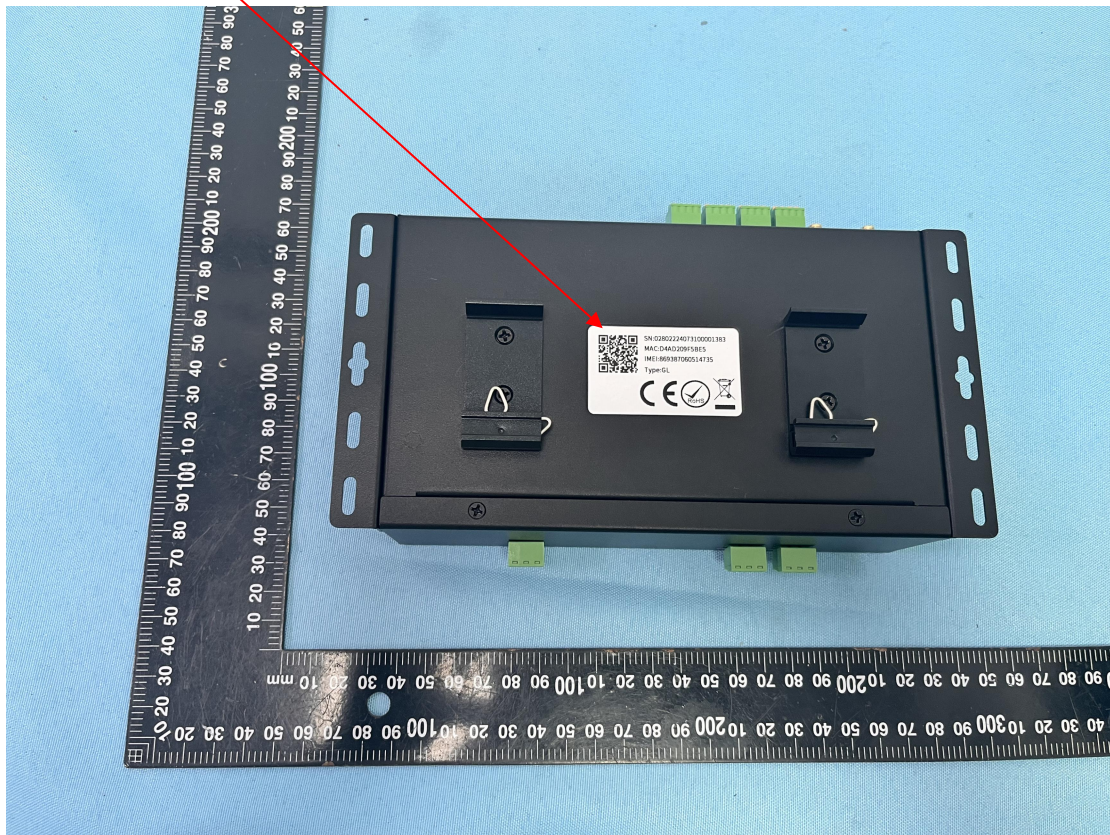

Label Location:

Label

3cm*5cm

Type:GL

ARM based Computer

Model:USR-EG828

IMEI:864452066709746

MAC:D4AD20008832

SN:12345678909876543212

FCC ID:2ACZO-USR-EG828