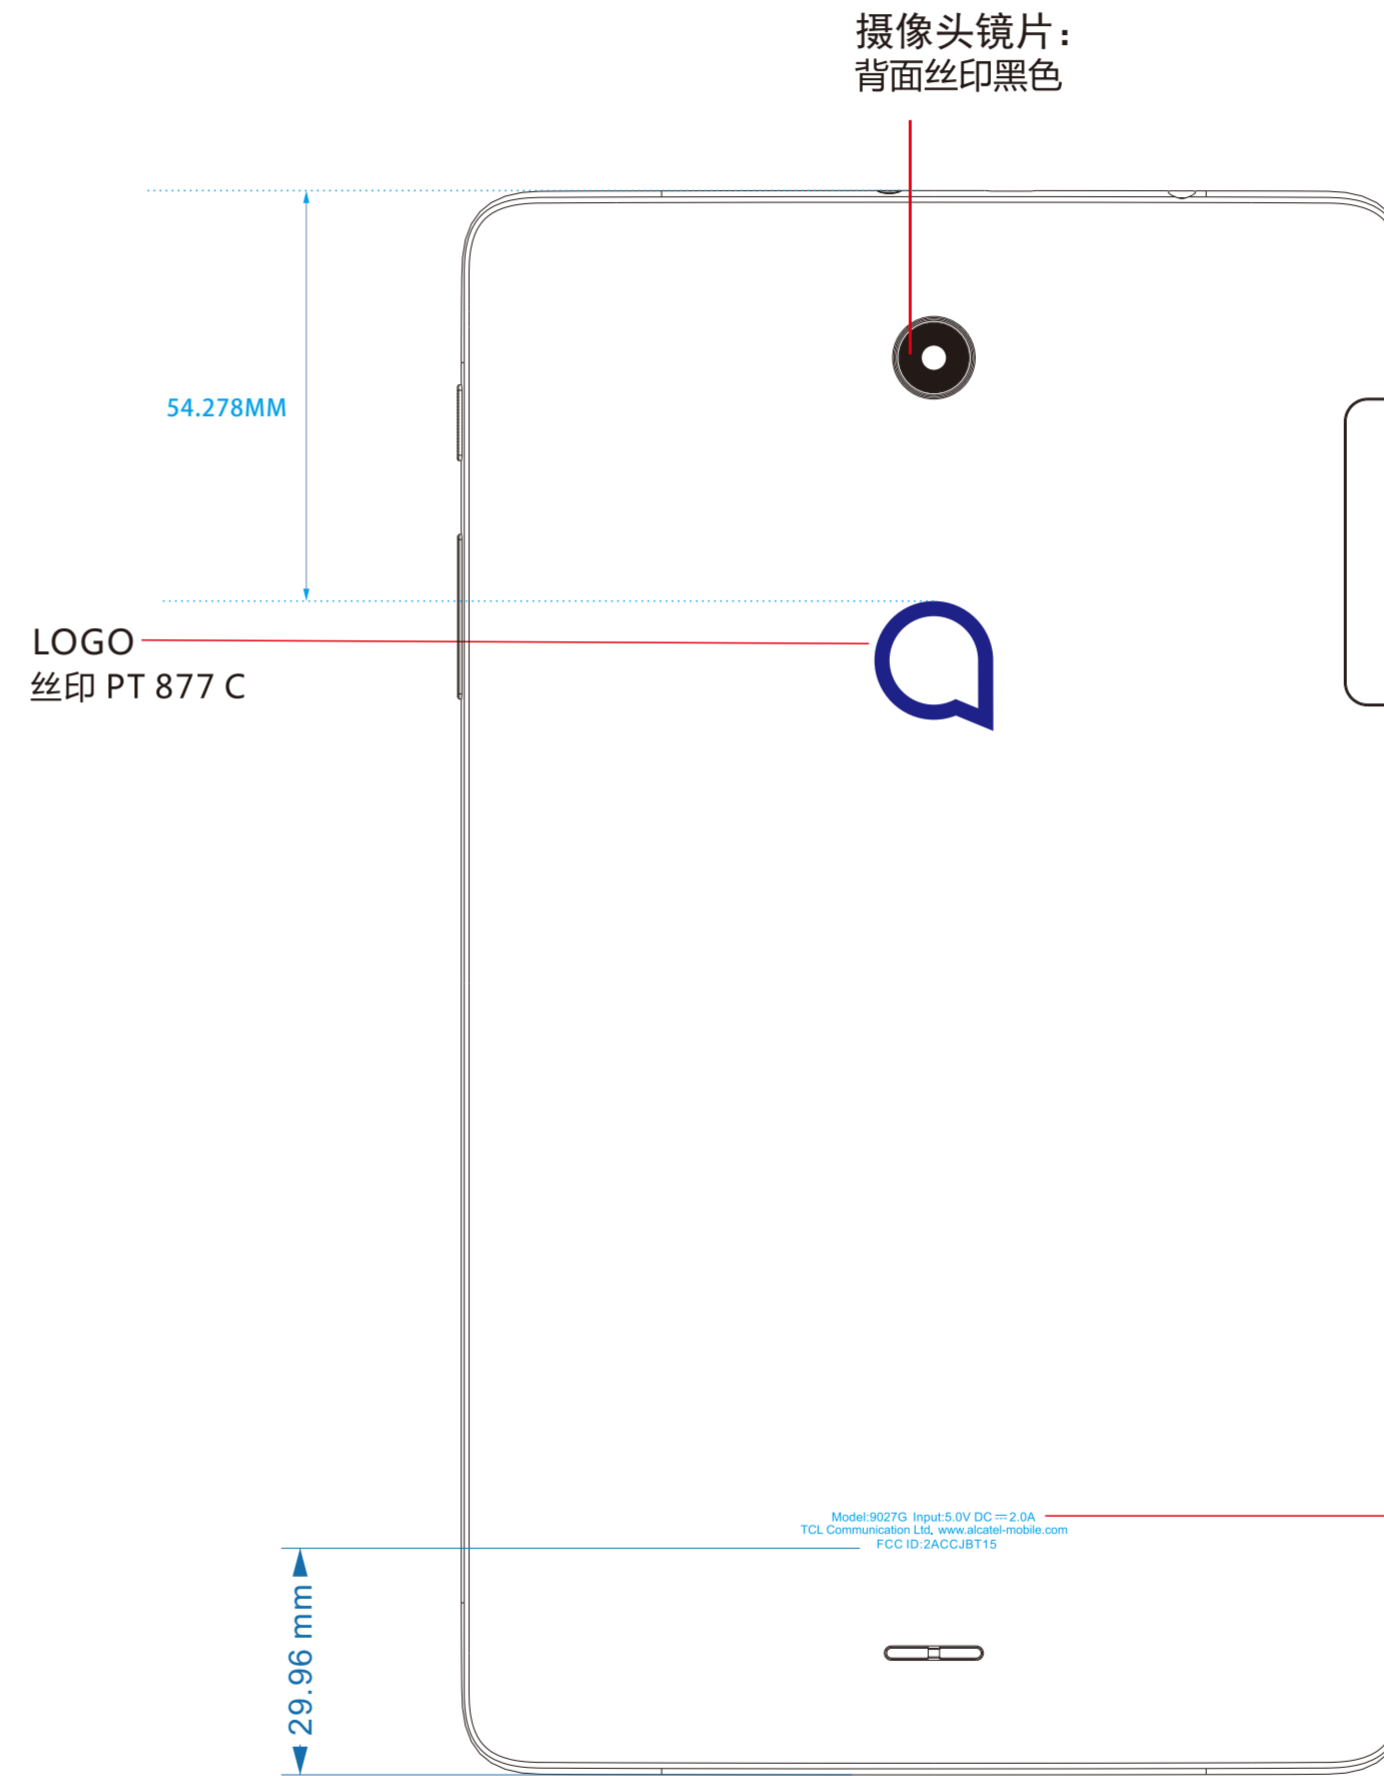

摄像头镜片:
背面丝印黑色

LOGO
丝印 PT 877 C

黑色版本丝印颜色: PT Cool Gray 11C

54.278MM

29.96 mm