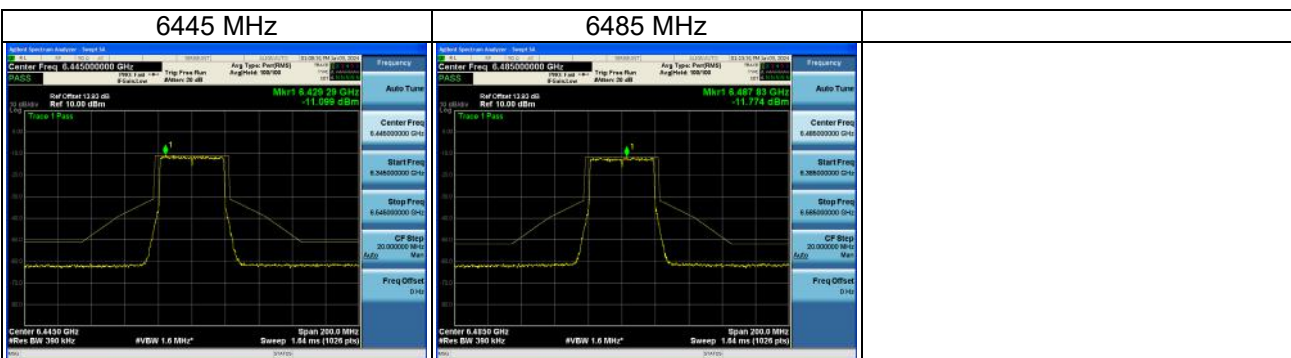

Test Mode IEEE 802.11ax (HE160)\_ Ant 2

Test Mode IEEE 802.11be (EHT20)\_ Ant 1

Test Mode IEEE 802.11be (EHT20)\_ Ant 2

Test Mode IEEE 802.11be (EHT40)\_ Ant 1

Test Mode IEEE 802.11be (EHT40)\_ Ant 2

Test Mode IEEE 802.11be (EHT80)\_ Ant 1