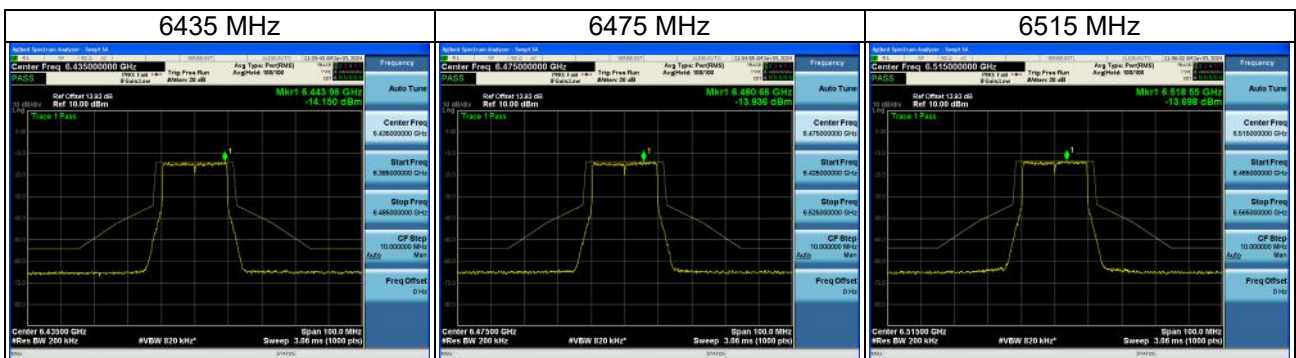

Test Mode IEEE 802.11ax (HE160)\_ Ant 2

Test Mode IEEE 802.11be (EHT20)\_ Ant 1

Test Mode IEEE 802.11be (EHT20)\_ Ant 2

Test Mode IEEE 802.11be (EHT40)\_ Ant 1

Test Mode IEEE 802.11be (EHT40)\_ Ant 2

Test Mode IEEE 802.11be (EHT80)\_ Ant 1