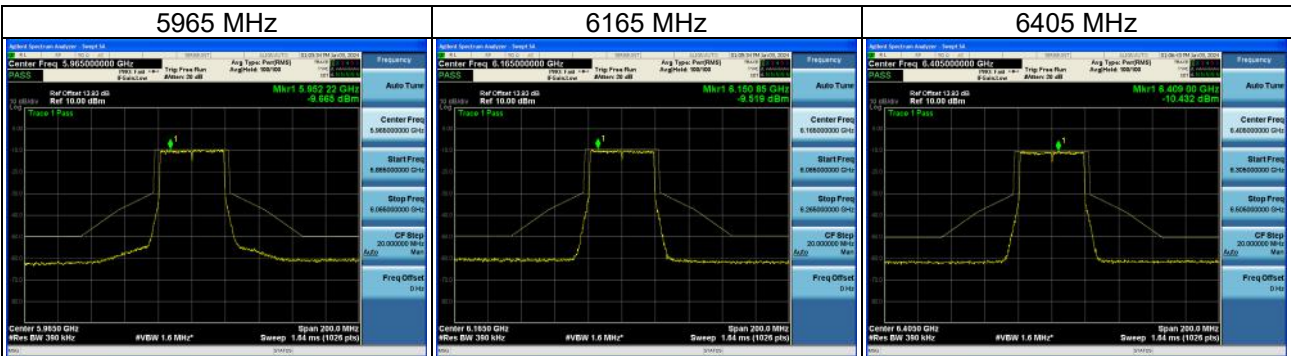

Test Mode IEEE 802.11ax (HE160)\_ Ant 2

Test Mode IEEE 802.11be (EHT20)\_ Ant 1

Test Mode IEEE 802.11be (EHT20)\_ Ant 2

Test Mode IEEE 802.11be (EHT40)\_ Ant 1

Test Mode IEEE 802.11be (EHT40)\_ Ant 2

Test Mode IEEE 802.11be (EHT80)\_ Ant 1