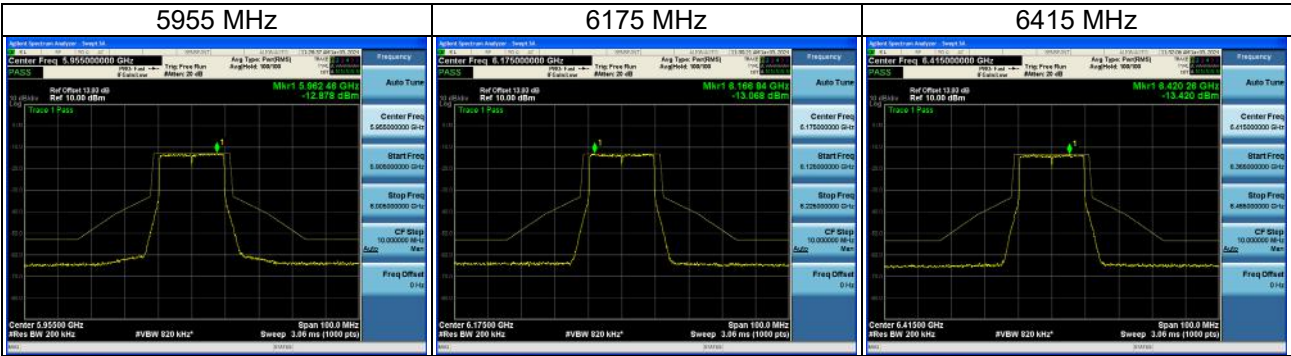

Test Mode IEEE 802.11ax (HE160)\_ Ant 2

Test Mode IEEE 802.11be (EHT20)\_ Ant 1

Test Mode IEEE 802.11be (EHT20)\_ Ant 2

Test Mode IEEE 802.11be (EHT40)\_ Ant 1

Test Mode IEEE 802.11be (EHT40)\_ Ant 2

Test Mode IEEE 802.11be (EHT80)\_ Ant 1