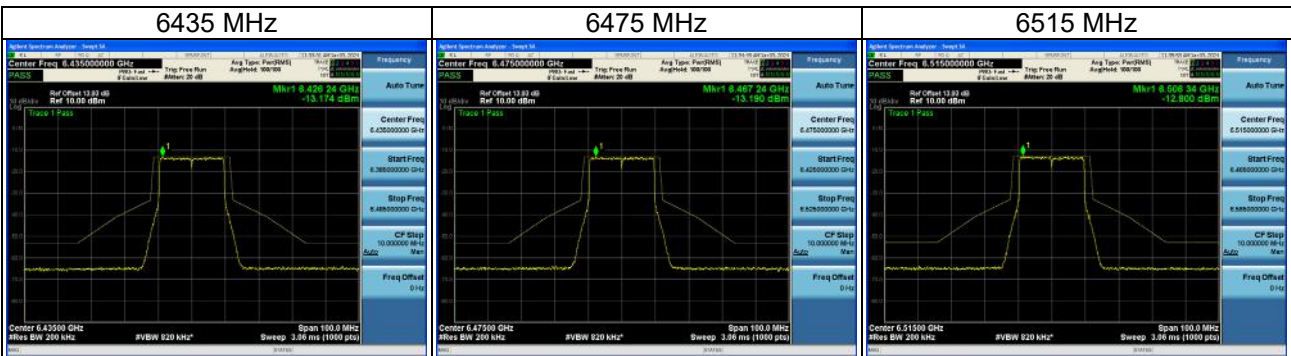

Test Mode IEEE 802.11ax (HE160)\_ Ant 2

Test Mode IEEE 802.11be (EHT20)\_ Ant 1

Test Mode IEEE 802.11be (EHT20)\_ Ant 2

Test Mode IEEE 802.11be (EHT40)\_ Ant 1

Test Mode IEEE 802.11be (EHT40)\_ Ant 2

Test Mode IEEE 802.11be (EHT80)\_ Ant 1