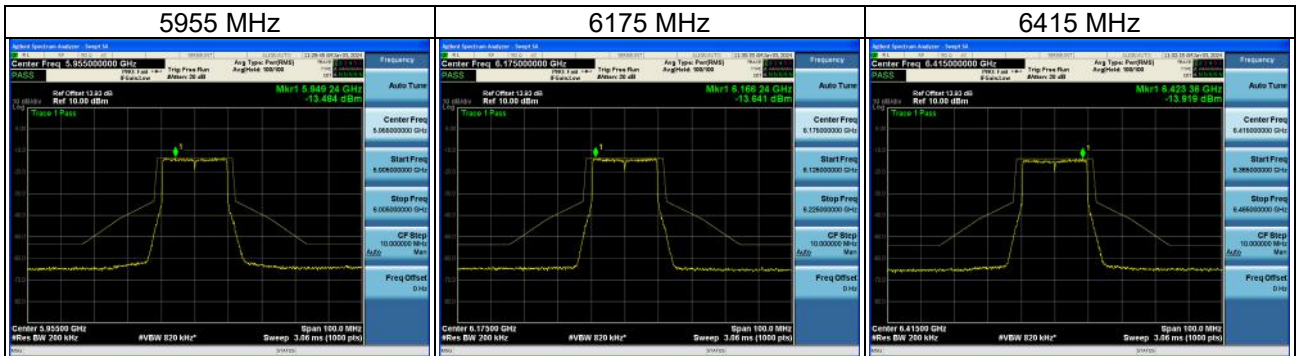

Test Mode IEEE 802.11ax (HE160)\_ Ant 2

Test Mode IEEE 802.11be (EHT20)\_ Ant 1

Test Mode IEEE 802.11be (EHT20)\_ Ant 2

Test Mode IEEE 802.11be (EHT40)\_ Ant 1

Test Mode IEEE 802.11be (EHT40)\_ Ant 2

Test Mode IEEE 802.11be (EHT80)\_ Ant 1