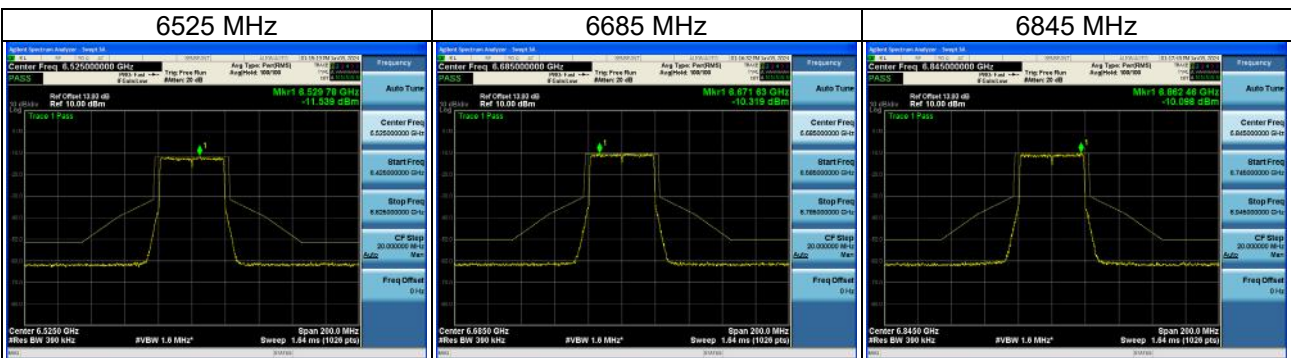

Test Mode IEEE 802.11ax (HE160)\_ Ant 2

Test Mode IEEE 802.11be (EHT20)\_ Ant 1

Test Mode IEEE 802.11be (EHT20)\_ Ant 2

Test Mode IEEE 802.11be (EHT40)\_ Ant 1

Test Mode IEEE 802.11be (EHT40)\_ Ant 2

Test Mode IEEE 802.11be (EHT80)\_ Ant 1