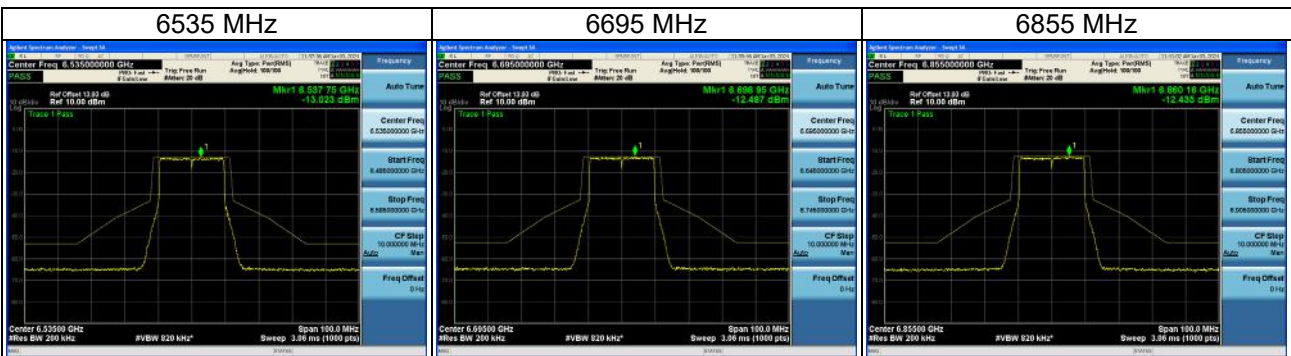

Test Mode IEEE 802.11ax (HE160)\_ Ant 2

Test Mode IEEE 802.11be (EHT20)\_ Ant 1

Test Mode IEEE 802.11be (EHT20)\_ Ant 2

Test Mode IEEE 802.11be (EHT40)\_ Ant 1

Test Mode IEEE 802.11be (EHT40)\_ Ant 2

Test Mode IEEE 802.11be (EHT80)\_ Ant 1