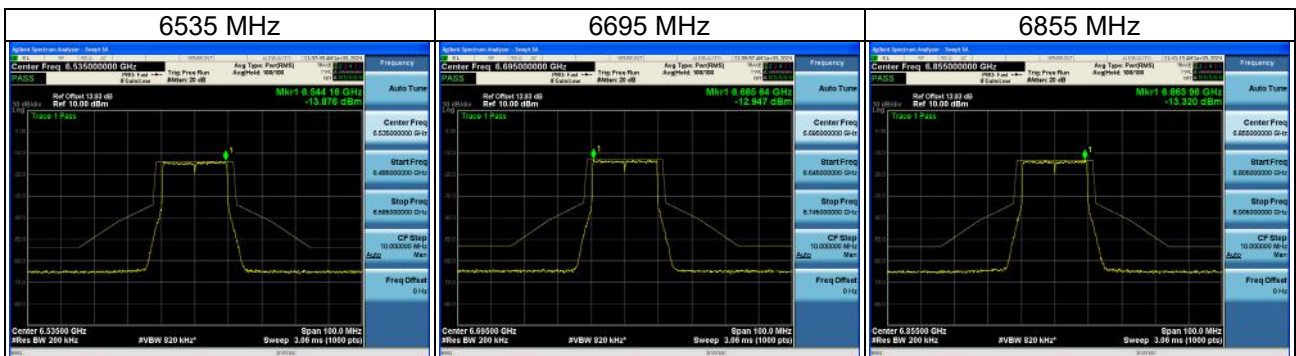

Test Mode IEEE 802.11ax (HE160)\_ Ant 2

Test Mode IEEE 802.11be (EHT20)\_ Ant 1

Test Mode IEEE 802.11be (EHT20)\_ Ant 2

Test Mode IEEE 802.11be (EHT40)\_ Ant 1

Test Mode IEEE 802.11be (EHT40)\_ Ant 2

Test Mode IEEE 802.11be (EHT80)\_ Ant 1