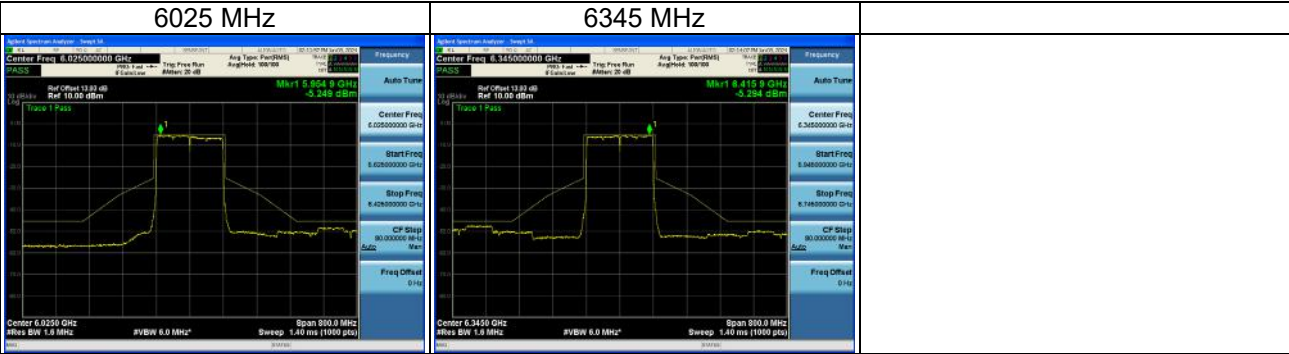

Test Mode IEEE 802.11ax (HE160)\_ Ant 2

Test Mode IEEE 802.11be (EHT20)\_ Ant 1

Test Mode IEEE 802.11be (EHT20)\_ Ant 2

Test Mode IEEE 802.11be (EHT40)\_ Ant 1

Test Mode IEEE 802.11be (EHT40)\_ Ant 2

Test Mode IEEE 802.11be (EHT80)\_ Ant 1