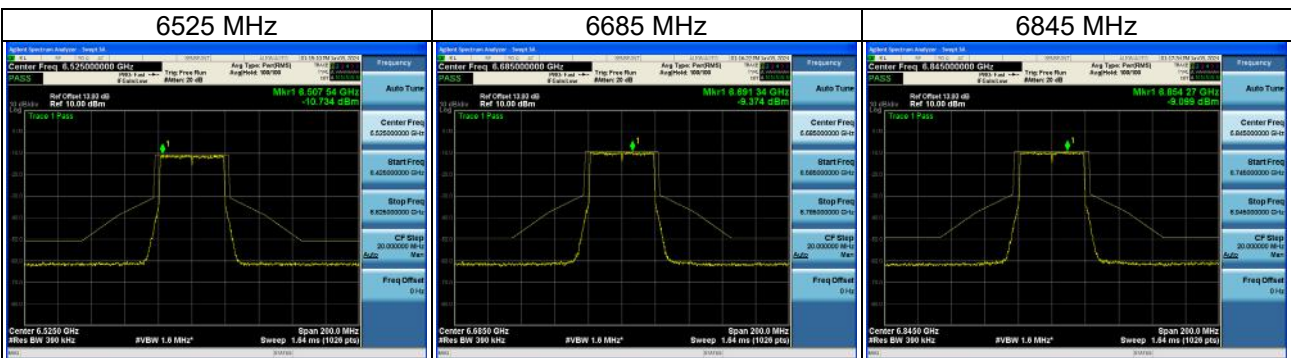

Test Mode IEEE 802.11ax (HE160)\_ Ant 2

Test Mode IEEE 802.11be (EHT20)\_ Ant 1

Test Mode IEEE 802.11be (EHT20)\_ Ant 2

Test Mode IEEE 802.11be (EHT40)\_ Ant 1

Test Mode IEEE 802.11be (EHT40)\_ Ant 2

Test Mode IEEE 802.11be (EHT80)\_ Ant 1