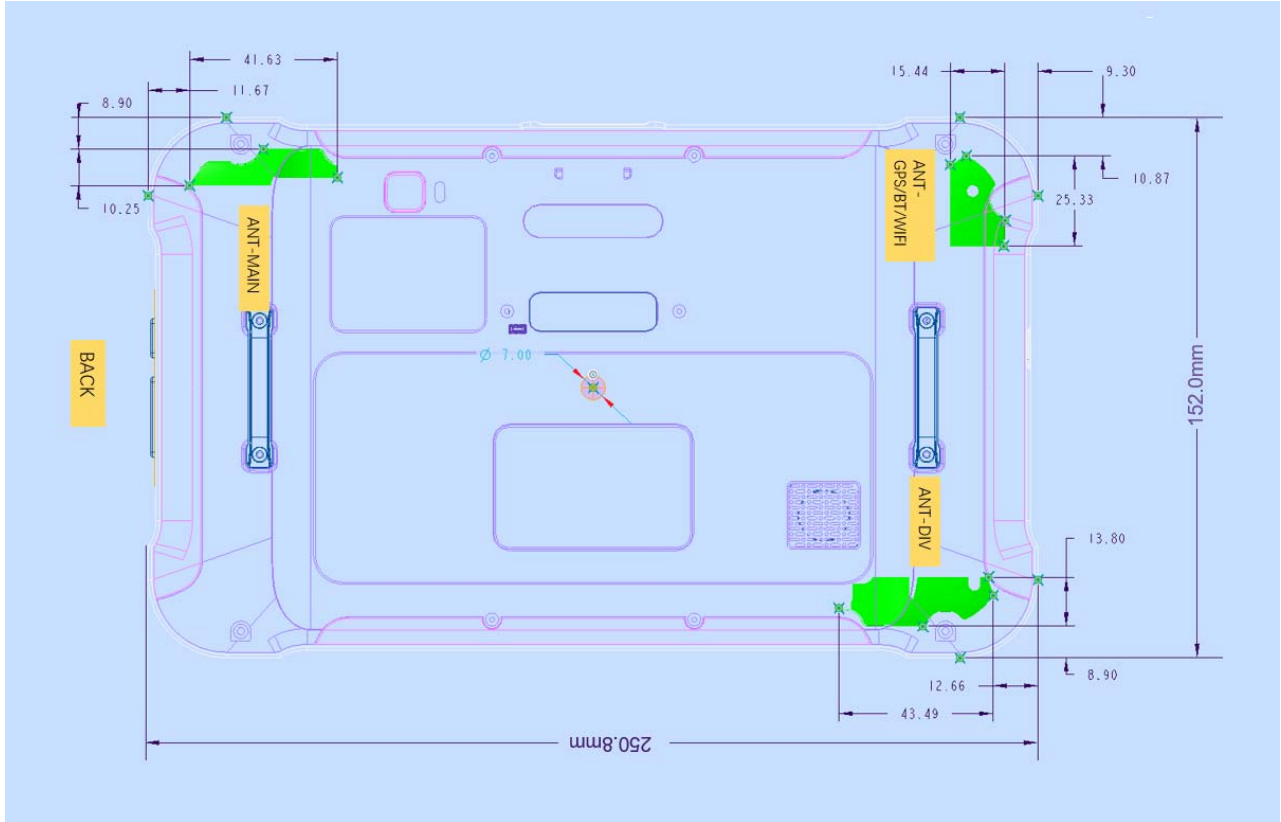

Annex B Test Setup Photos

➤ EUT Antenna Locations

➤ Test Setup Photos

Bottom Face (Test Distance 0mm)

Edge 1 (Test Distance 0mm)

Edge 2 (Test Distance 0mm)

Edge 4 (Test Distance 0mm)