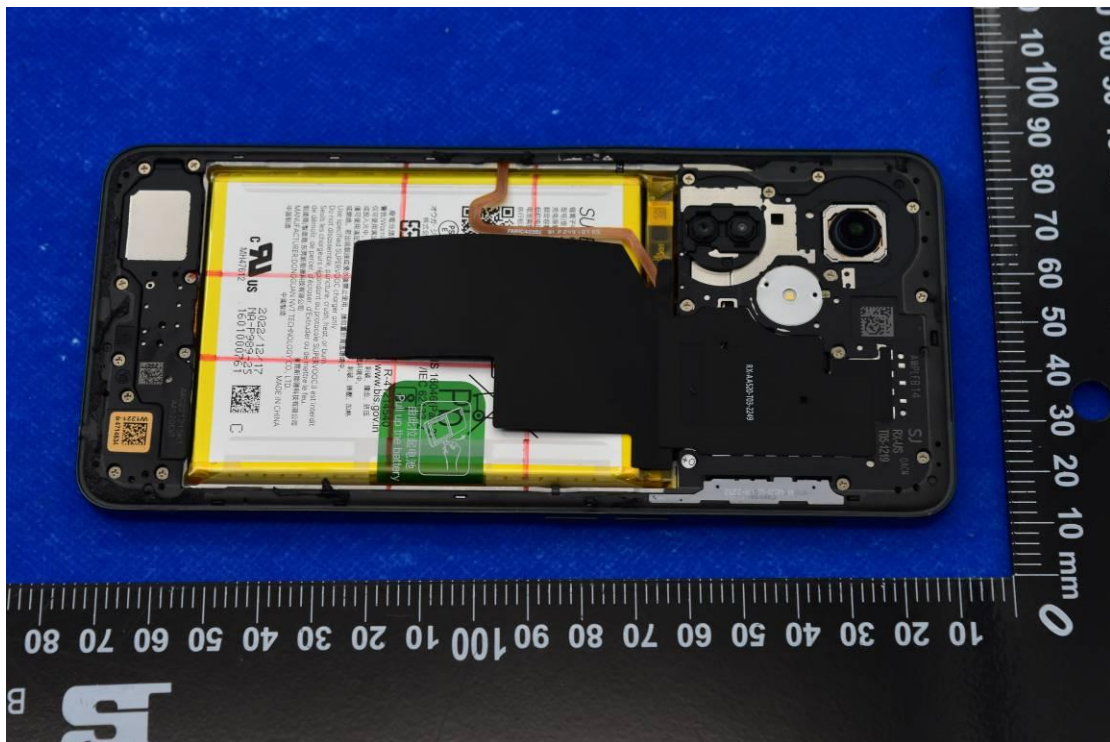

FCC ID: 2ABZ2-AA534

IC: 12739A-AA534

### Internal Photos

## 2. Antenna view