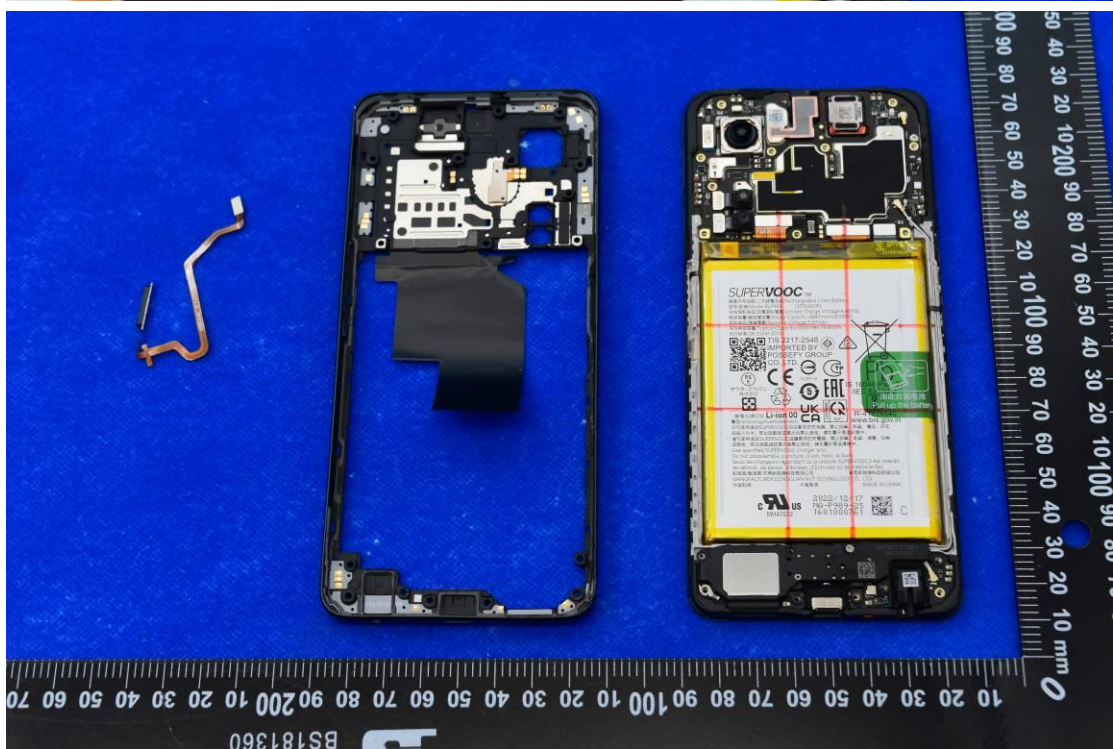

FCC ID: 2ABZ2-AA534

IC: 12739A-AA534

### Internal Photos

## 2. Antenna view