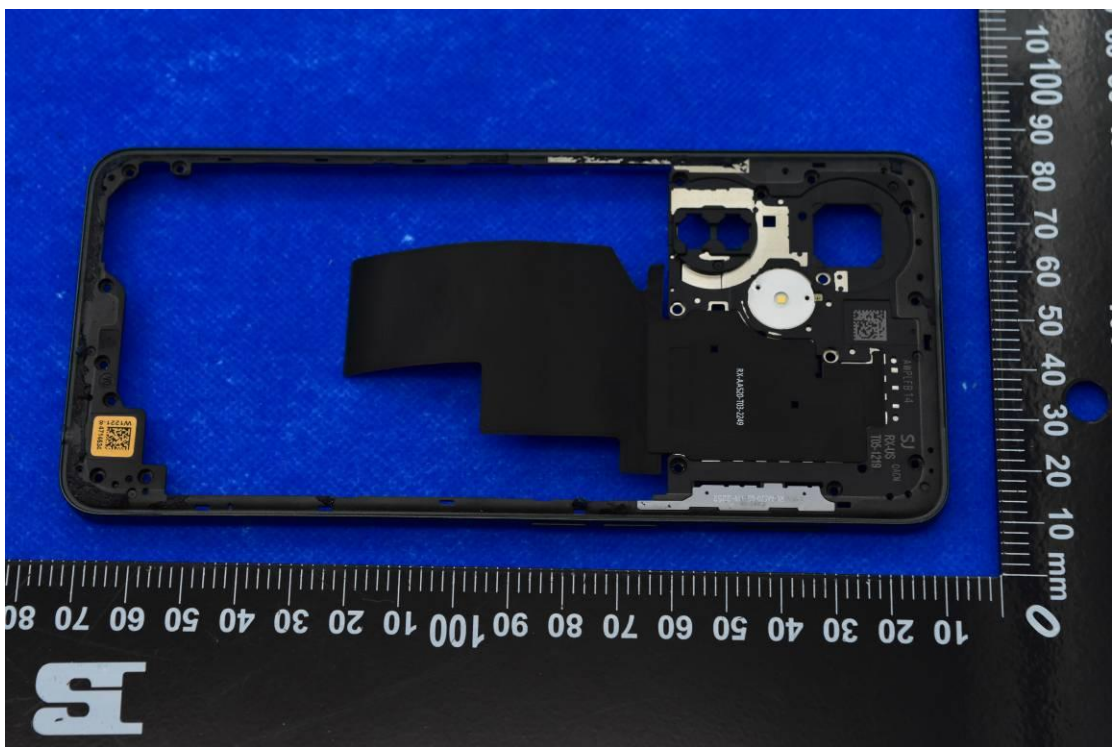

FCC ID: 2ABZ2-AA534

IC: 12739A-AA534

### Internal Photos

## 2. Antenna view