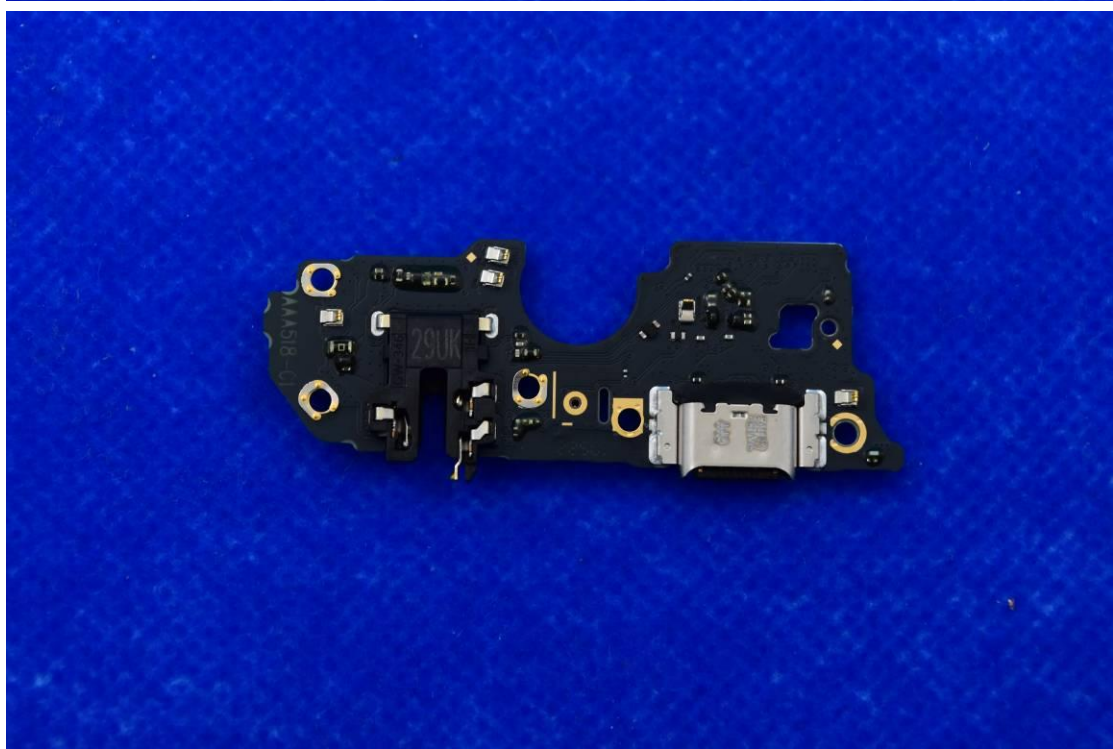

FCC ID: 2ABZ2-AA534

IC: 12739A-AA534

### Internal Photos

#### 1. EUT uncover view

## 2. Antenna view