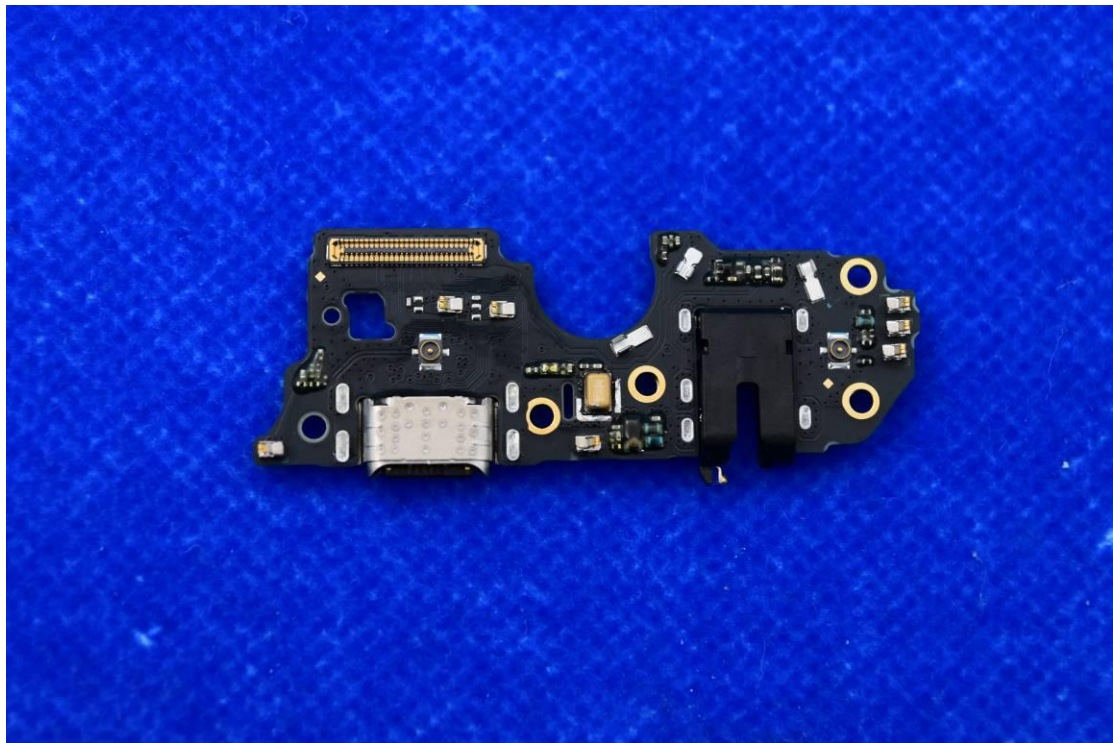

FCC ID: 2ABZ2-AA534

IC: 12739A-AA534

### Internal Photos

#### 1. EUT uncover view

## 2. Antenna view