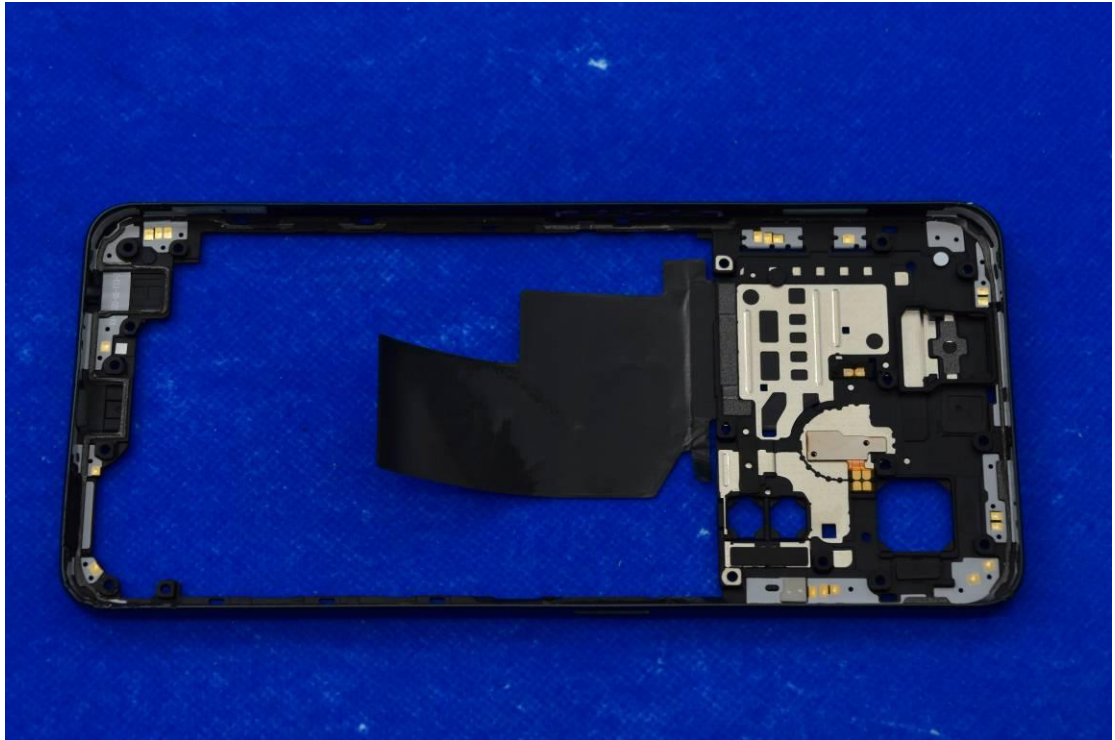

FCC ID: 2ABZ2-AA534

IC: 12739A-AA534

### Internal Photos

## 2. Antenna view