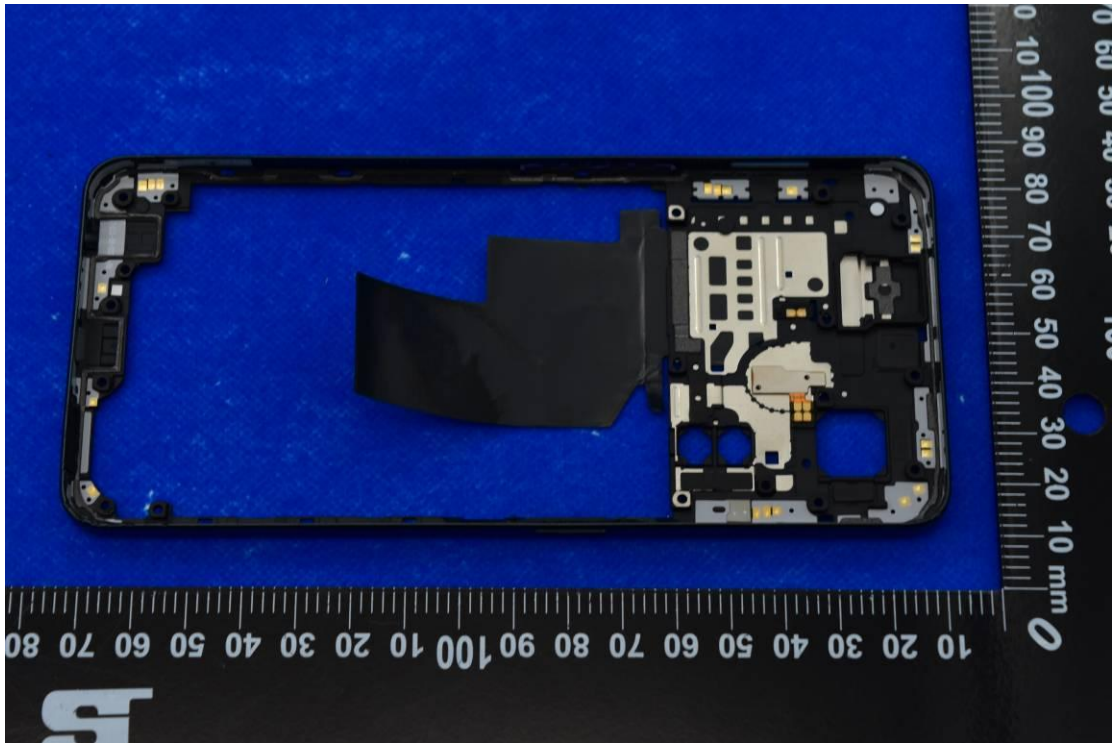

FCC ID: 2ABZ2-AA534

IC: 12739A-AA534

### Internal Photos

## 2. Antenna view